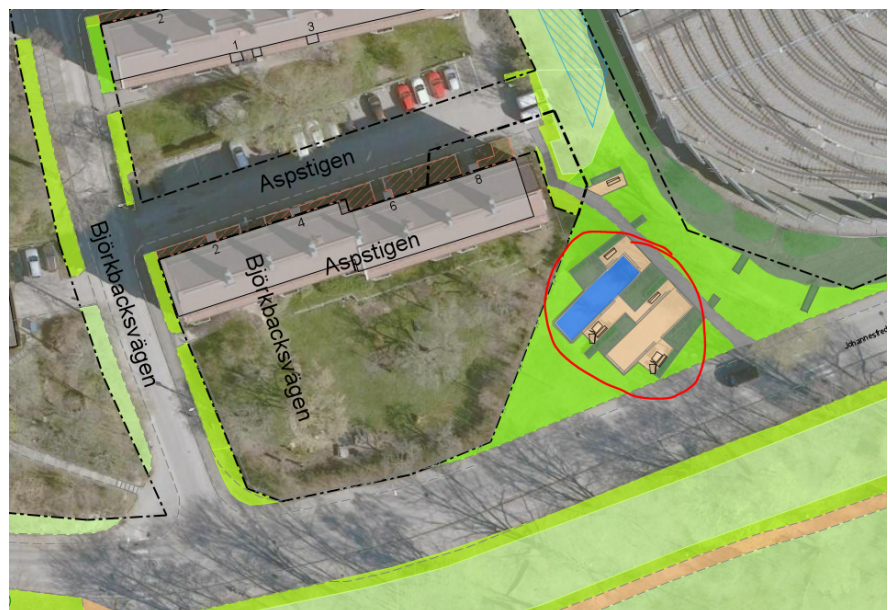

## Medborgarförslag om boulebanor

Hej!

Efter att förslaget behandlats vid Bromma stadsdelsnämnds möte så har stadsdelsförvaltningen fått i uppdrag att besvara skrivelsen, varpå vi önskar lämna följande besked.

Förvaltningen är numera införstådd med att det finns ett ganska stort intresse för boule, inte minst hos gruppen 65+ samtidigt som det är ett utmärkt alternativ för friskvård och social sammankomst. Därför har förvaltningen påbörjat en inventering av både befintliga samt möjliga ytor för boulespel. Därefter är det möjligt att bedöma och planera för nya banor. Den mest omtalade platsen för boulespel i Bromma har hittills varit vid Tranebergsängen men förvaltningen vill upplysa om att det finns fina banor även i Johannesfred, vilka kunde nyttjas bättre.

Därutöver finns det ett stort antal grusbelagda ytor runt om i stadsdelen som även de kan nyttjas för ändamålet.

Enligt årets planering kommer det att anläggas en ny boulebana som är 12,5 x 3 m vid Åkeshovsvägen 7. Här kommer även att finnas parksoffor/sittplatser samt skräpkorg. Kringytor kommer att ses över samt anläggas med gräs och en återplantering av träd kommer att ske.