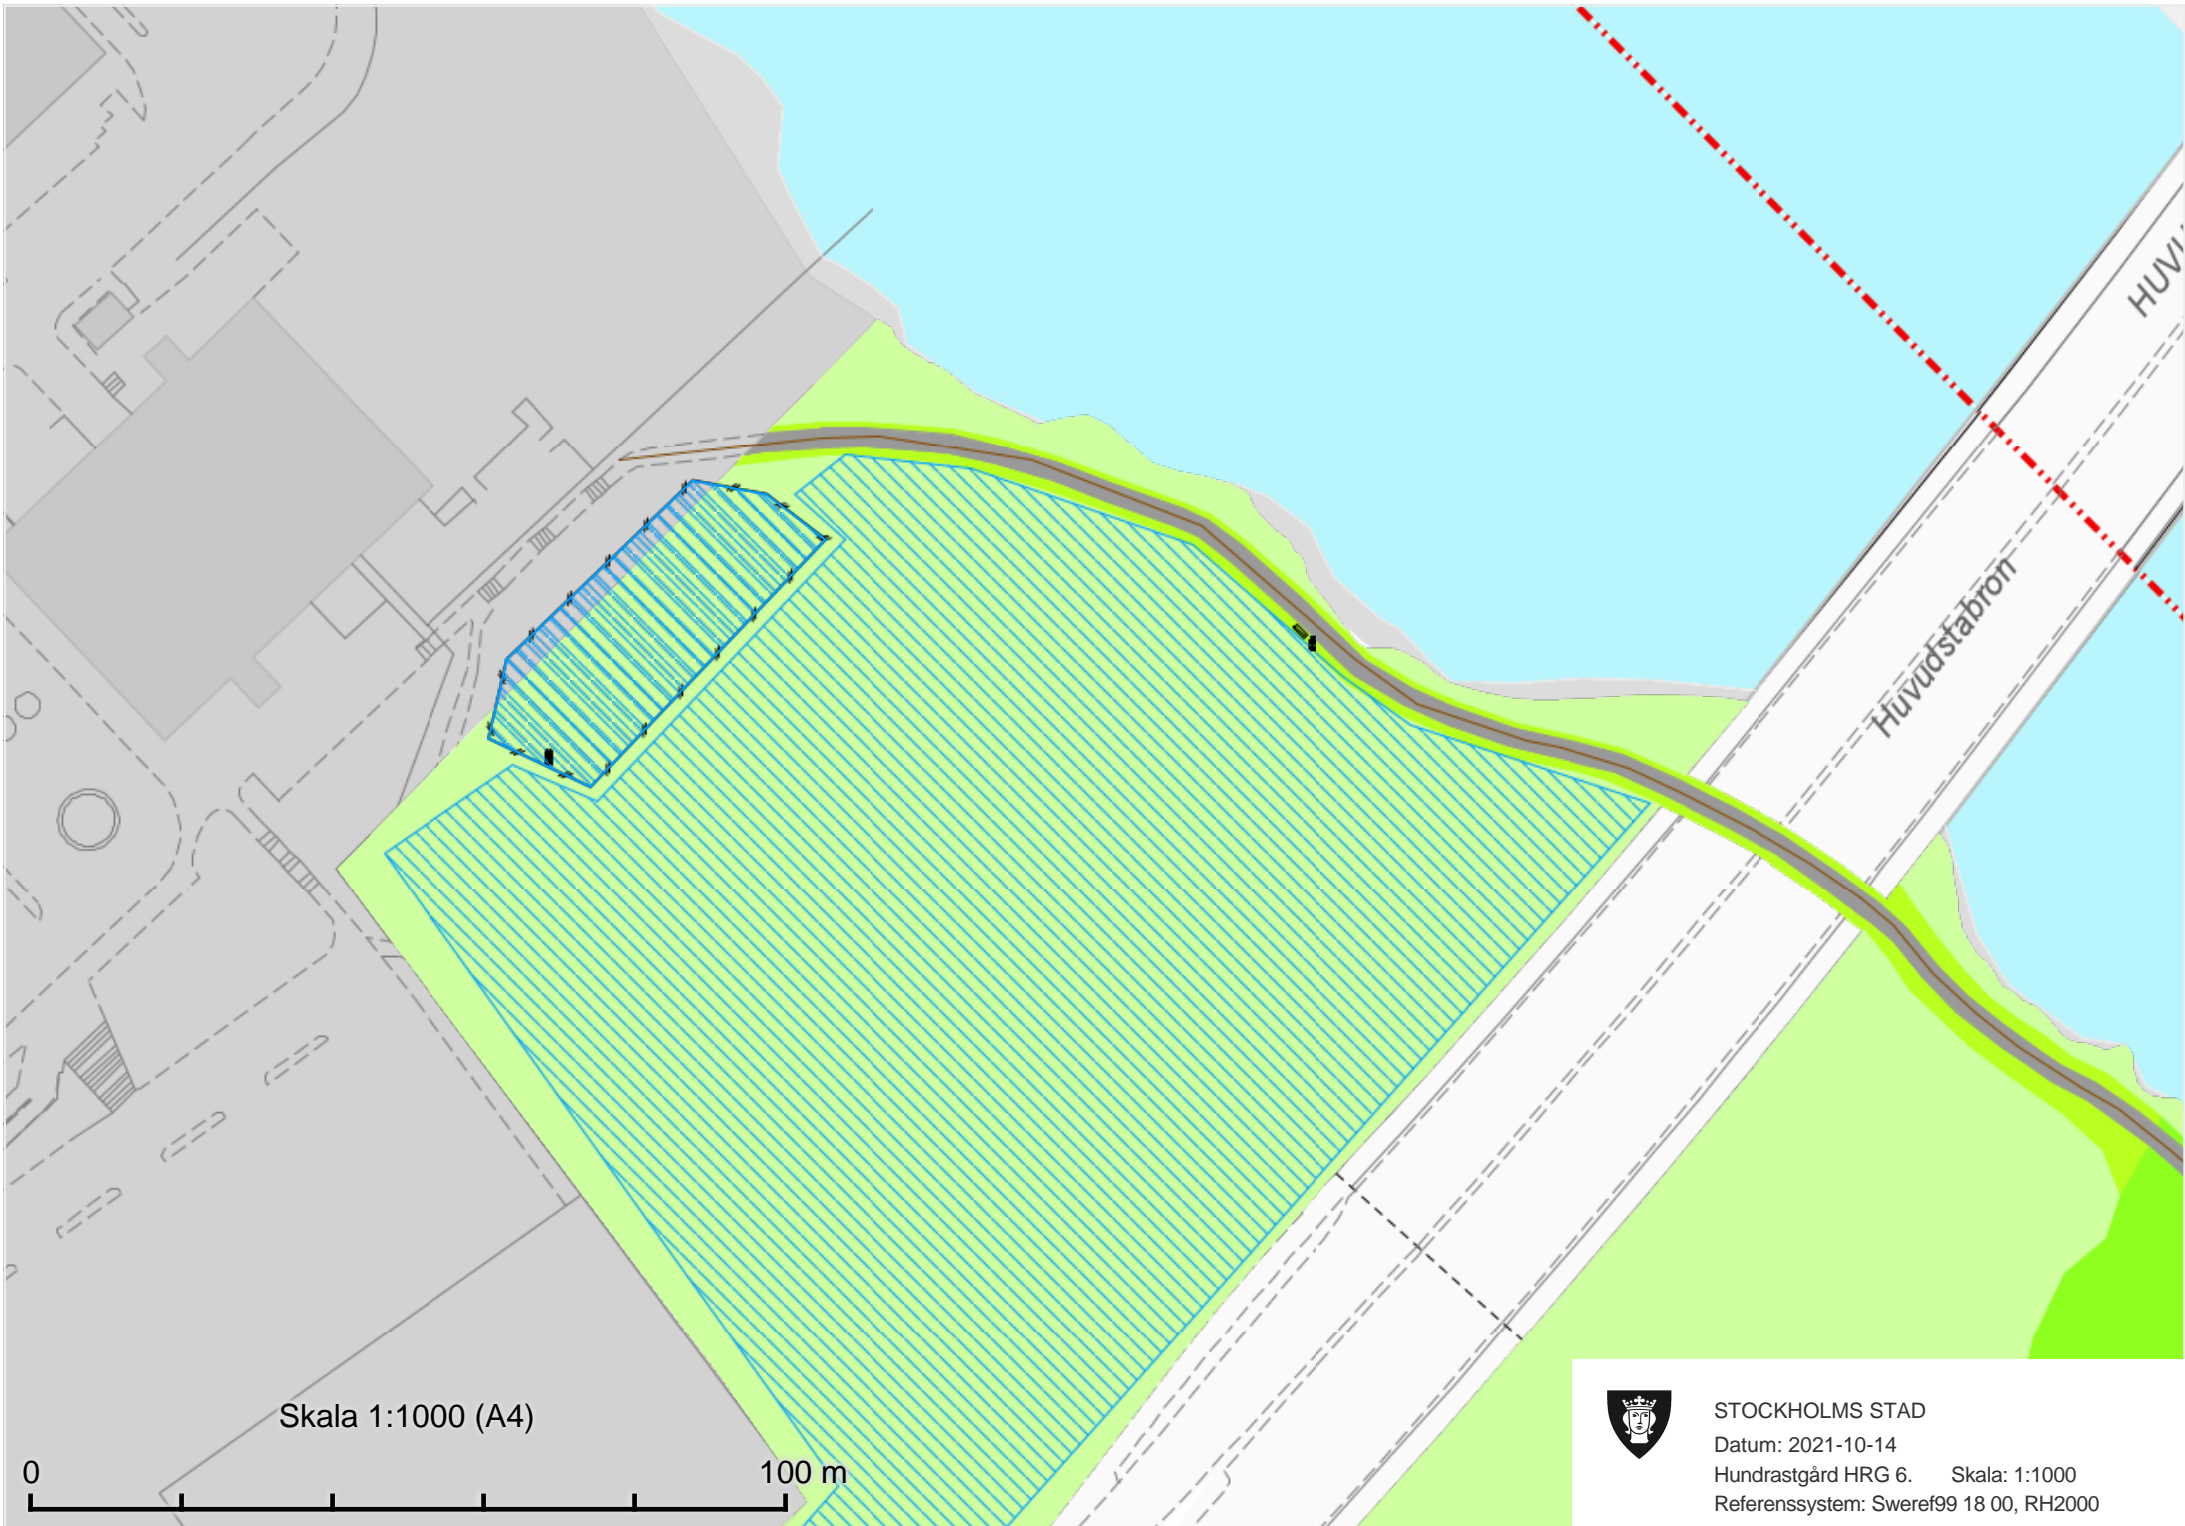

STOCKHOLMS STAD

Datum: 2021-10-14

Hundrastgårdar Bromma Skala: 1:25676

Referenssystem: Sweref99 18 00, RH2000

Skala 1:25676 (A4)

Skala 1:1000 (A4)

STOCKHOLMS STAD  
Datum: 2021-10-14  
Hundrastgård HRG 1. Skala: 1:1000  
Referenssystem: Sweref99 18 00, RH2000

Skala 1:1000 (A4)

0 100 m

STOCKHOLMS STAD  
Datum: 2021-10-14  
Hundrastgård HRG 2. Skala: 1:1000  
Referenssystem: Sweref99 18 00, RH2000

Skala 1:1000 (A4)

STOCKHOLMS STAD  
Datum: 2021-10-14  
Hundrastgård HRG 3. Skala: 1:1000  
Referenssystem: Sweref99 18 00, RH2000

d  
u  
n  
s

STOCKHOLMS STAD  
Datum: 2021-10-14  
Hundrastgård HRG 5. Skala: 1:1000  
Referenssystem: Sweref99 18 00, RH2000

Skala 1:1000 (A4)

STOCKHOLMS STAD  
Datum: 2021-10-14  
Hundrastgård HRG 6. Skala: 1:1000  
Referenssystem: Sweref99 18 00, RH2000

Skala 1:1000 (A4)

100 m

STOCKHOLMS STAD  
Datum: 2021-10-14  
Hundrastgård HRG 7. Skala: 1:1000  
Referenssystem: Sweref99 18 00, RH2000