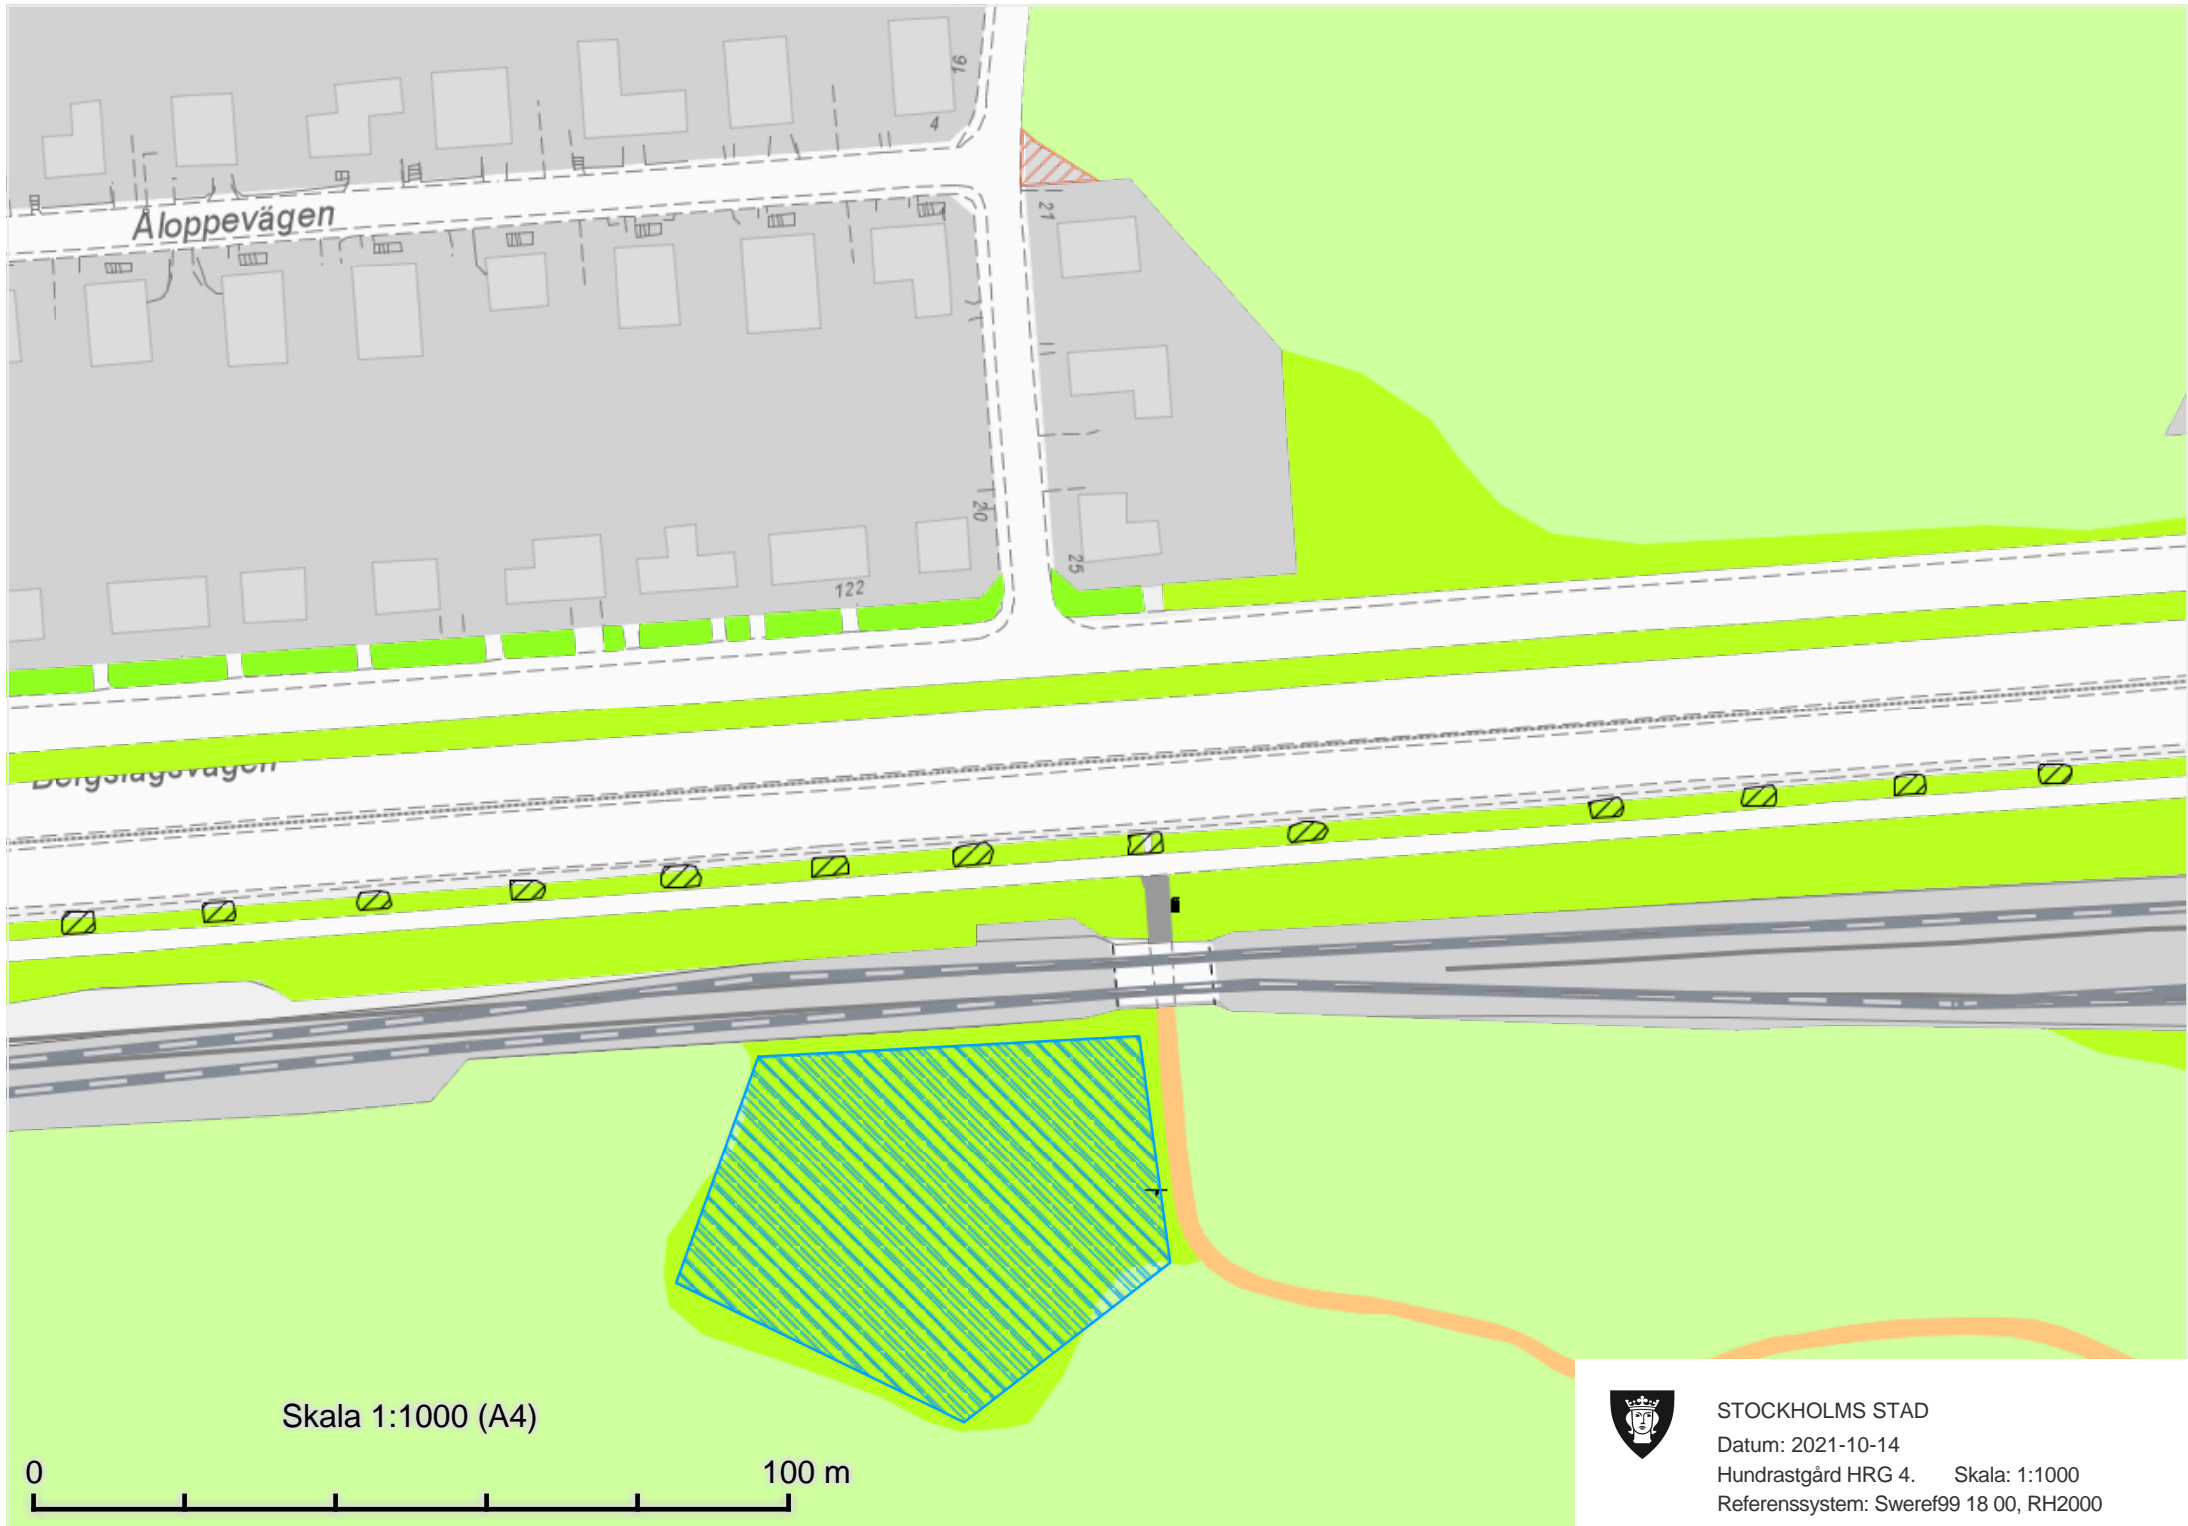

STOCKHOLMS STAD

Datum: 2021-10-14

Hundrastgårdar Bromma Skala: 1:25676

Referenssystem: Sweref99 18 00, RH2000

Skala 1:25676 (A4)

Skala 1:1000 (A4)

STOCKHOLMS STAD  
Datum: 2021-10-14  
Hundrastgård HRG 1. Skala: 1:1000  
Referenssystem: Sweref99 18 00, RH2000

Skala 1:1000 (A4)

0 100 m

STOCKHOLMS STAD  
Datum: 2021-10-14  
Hundrastgård HRG 2. Skala: 1:1000  
Referenssystem: Sweref99 18 00, RH2000

Skala 1:1000 (A4)

STOCKHOLMS STAD  
Datum: 2021-10-14  
Hundrastgård HRG 3. Skala: 1:1000  
Referenssystem: Sweref99 18 00, RH2000

d  
u  
n  
s

STOCKHOLMS STAD  
Datum: 2021-10-14  
Hundrastgård HRG 5. Skala: 1:1000  
Referenssystem: Sweref99 18 00, RH2000

Skala 1:1000 (A4)

STOCKHOLMS STAD  
Datum: 2021-10-14  
Hundrastgård HRG 6. Skala: 1:1000  
Referenssystem: Sweref99 18 00, RH2000

Skala 1:1000 (A4)

100 m

STOCKHOLMS STAD  
Datum: 2021-10-14  
Hundrastgård HRG 7. Skala: 1:1000  
Referenssystem: Sweref99 18 00, RH2000