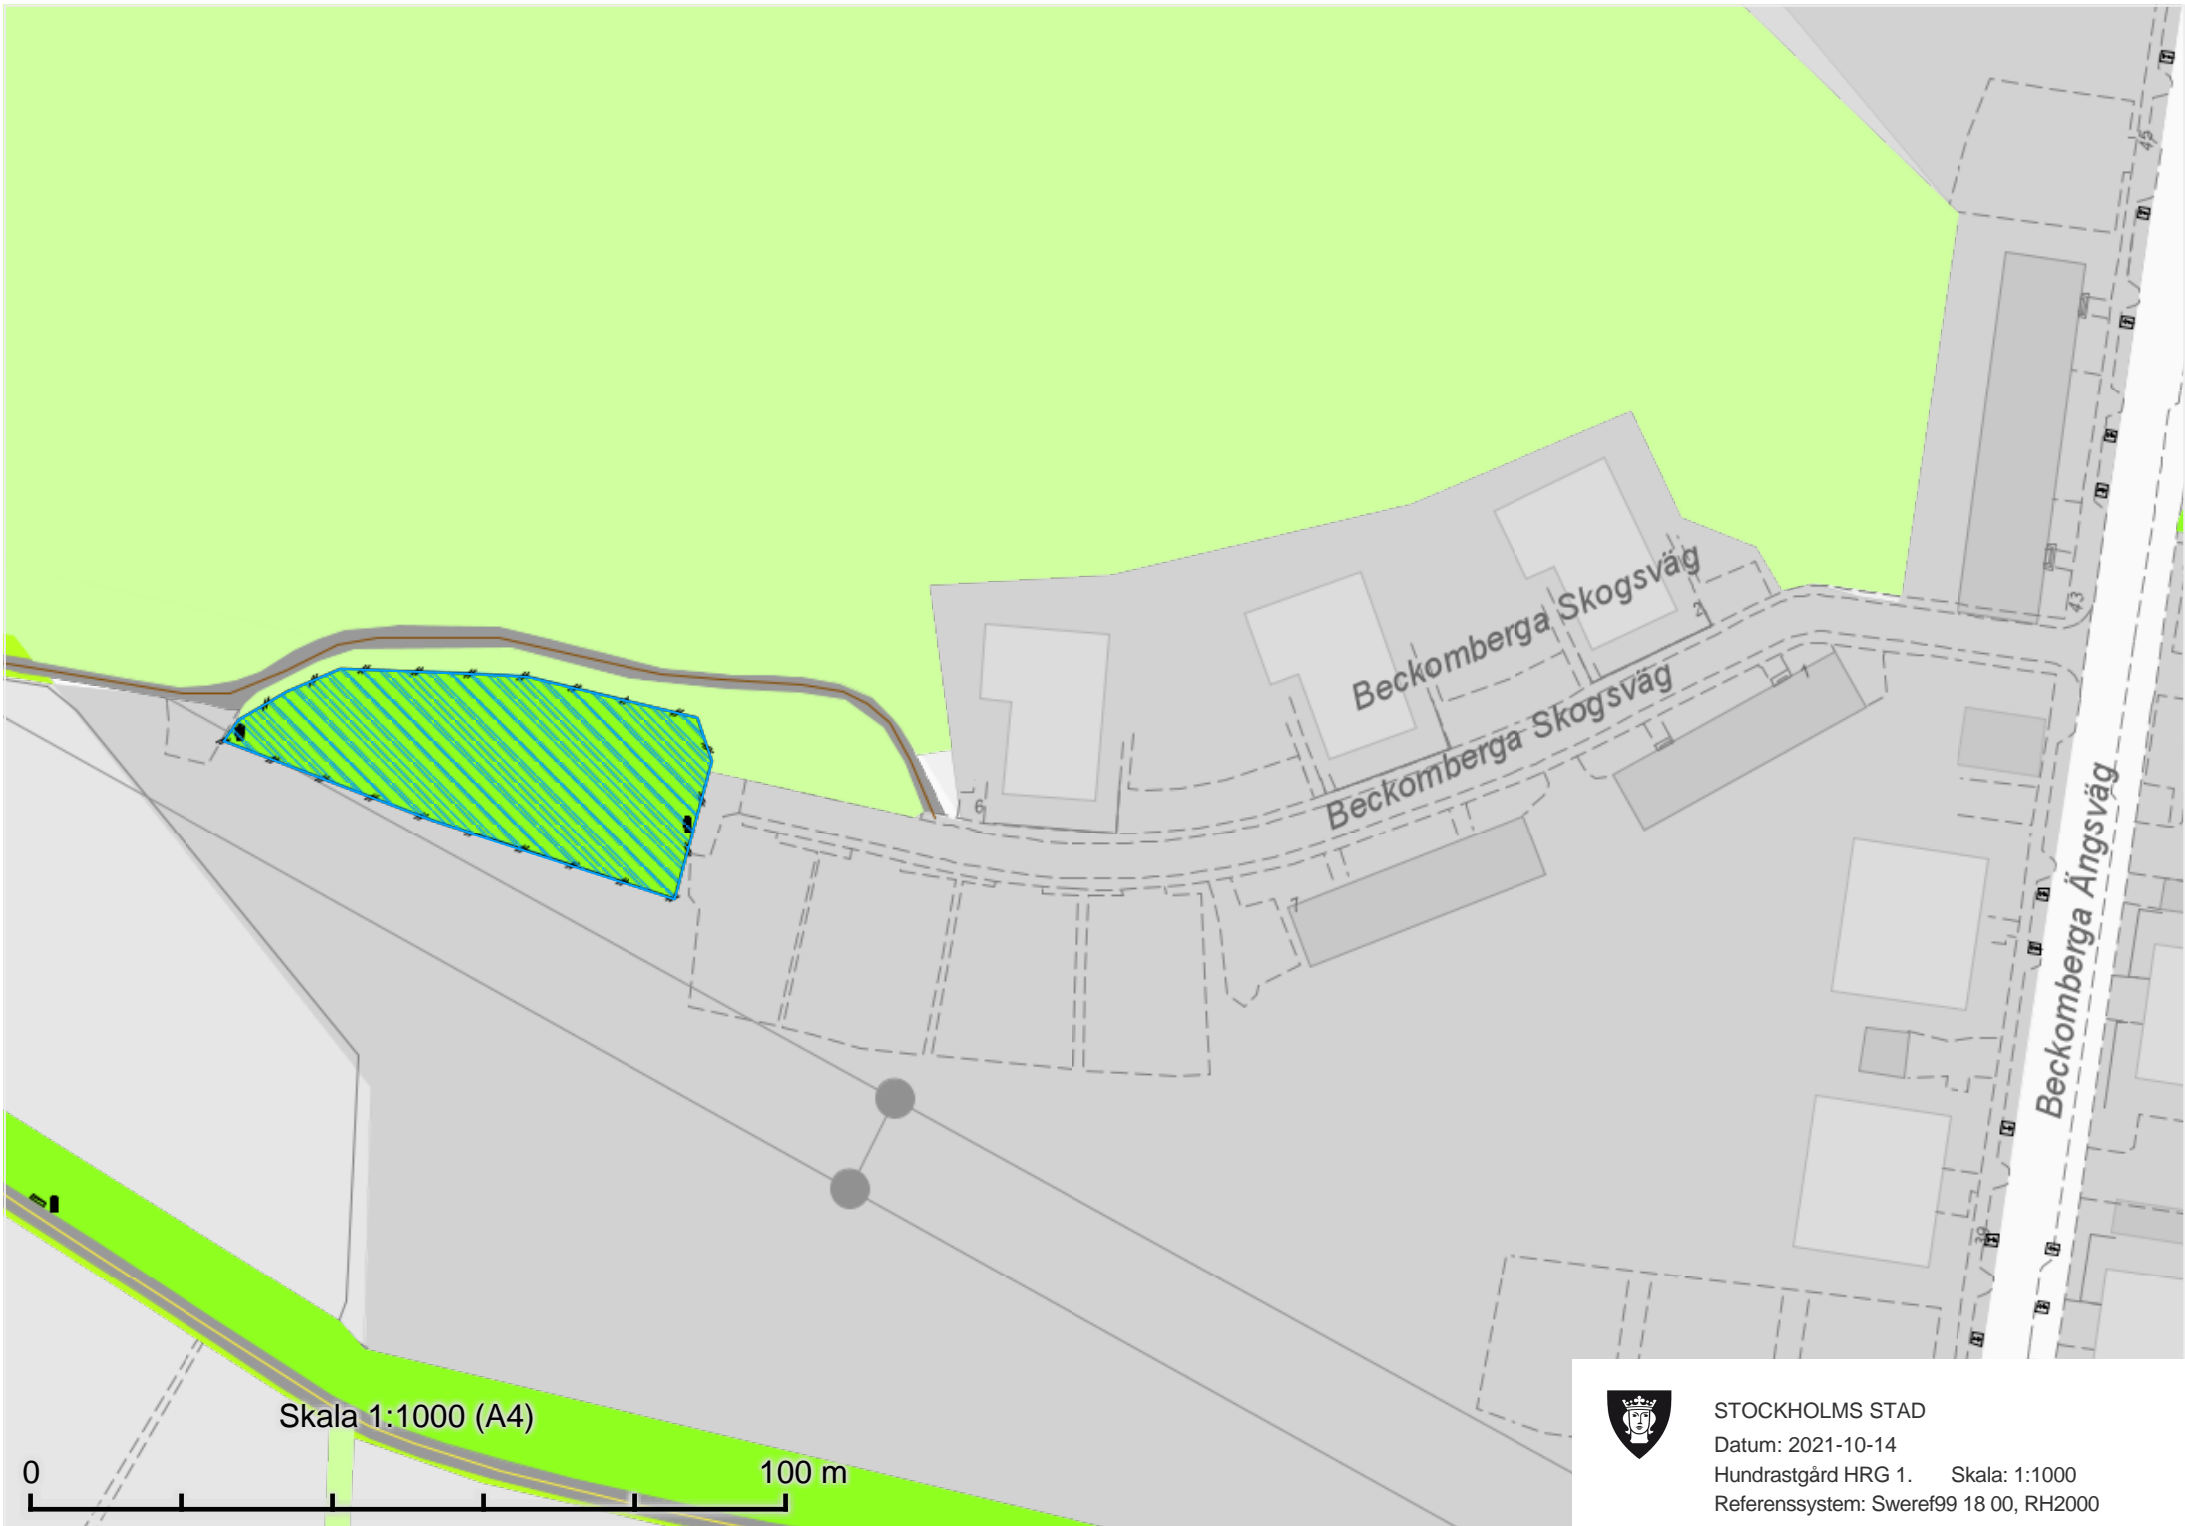

STOCKHOLMS STAD

Datum: 2021-10-14

Hundrastgårdar Bromma Skala: 1:25676

Referenssystem: Sweref99 18 00, RH2000

Skala 1:25676 (A4)

Skala 1:1000 (A4)

STOCKHOLMS STAD  
Datum: 2021-10-14  
Hundrastgård HRG 1. Skala: 1:1000  
Referenssystem: Sweref99 18 00, RH2000

Skala 1:1000 (A4)

0 100 m

STOCKHOLMS STAD  
Datum: 2021-10-14  
Hundrastgård HRG 2. Skala: 1:1000  
Referenssystem: Sweref99 18 00, RH2000

Skala 1:1000 (A4)

STOCKHOLMS STAD  
Datum: 2021-10-14  
Hundrastgård HRG 3. Skala: 1:1000  
Referenssystem: Sweref99 18 00, RH2000

d  
u  
n  
s

STOCKHOLMS STAD  
Datum: 2021-10-14  
Hundrastgård HRG 5. Skala: 1:1000  
Referenssystem: Sweref99 18 00, RH2000

Skala 1:1000 (A4)

STOCKHOLMS STAD  
Datum: 2021-10-14  
Hundrastgård HRG 6. Skala: 1:1000  
Referenssystem: Sweref99 18 00, RH2000

Skala 1:1000 (A4)

100 m

STOCKHOLMS STAD  
Datum: 2021-10-14  
Hundrastgård HRG 7. Skala: 1:1000  
Referenssystem: Sweref99 18 00, RH2000