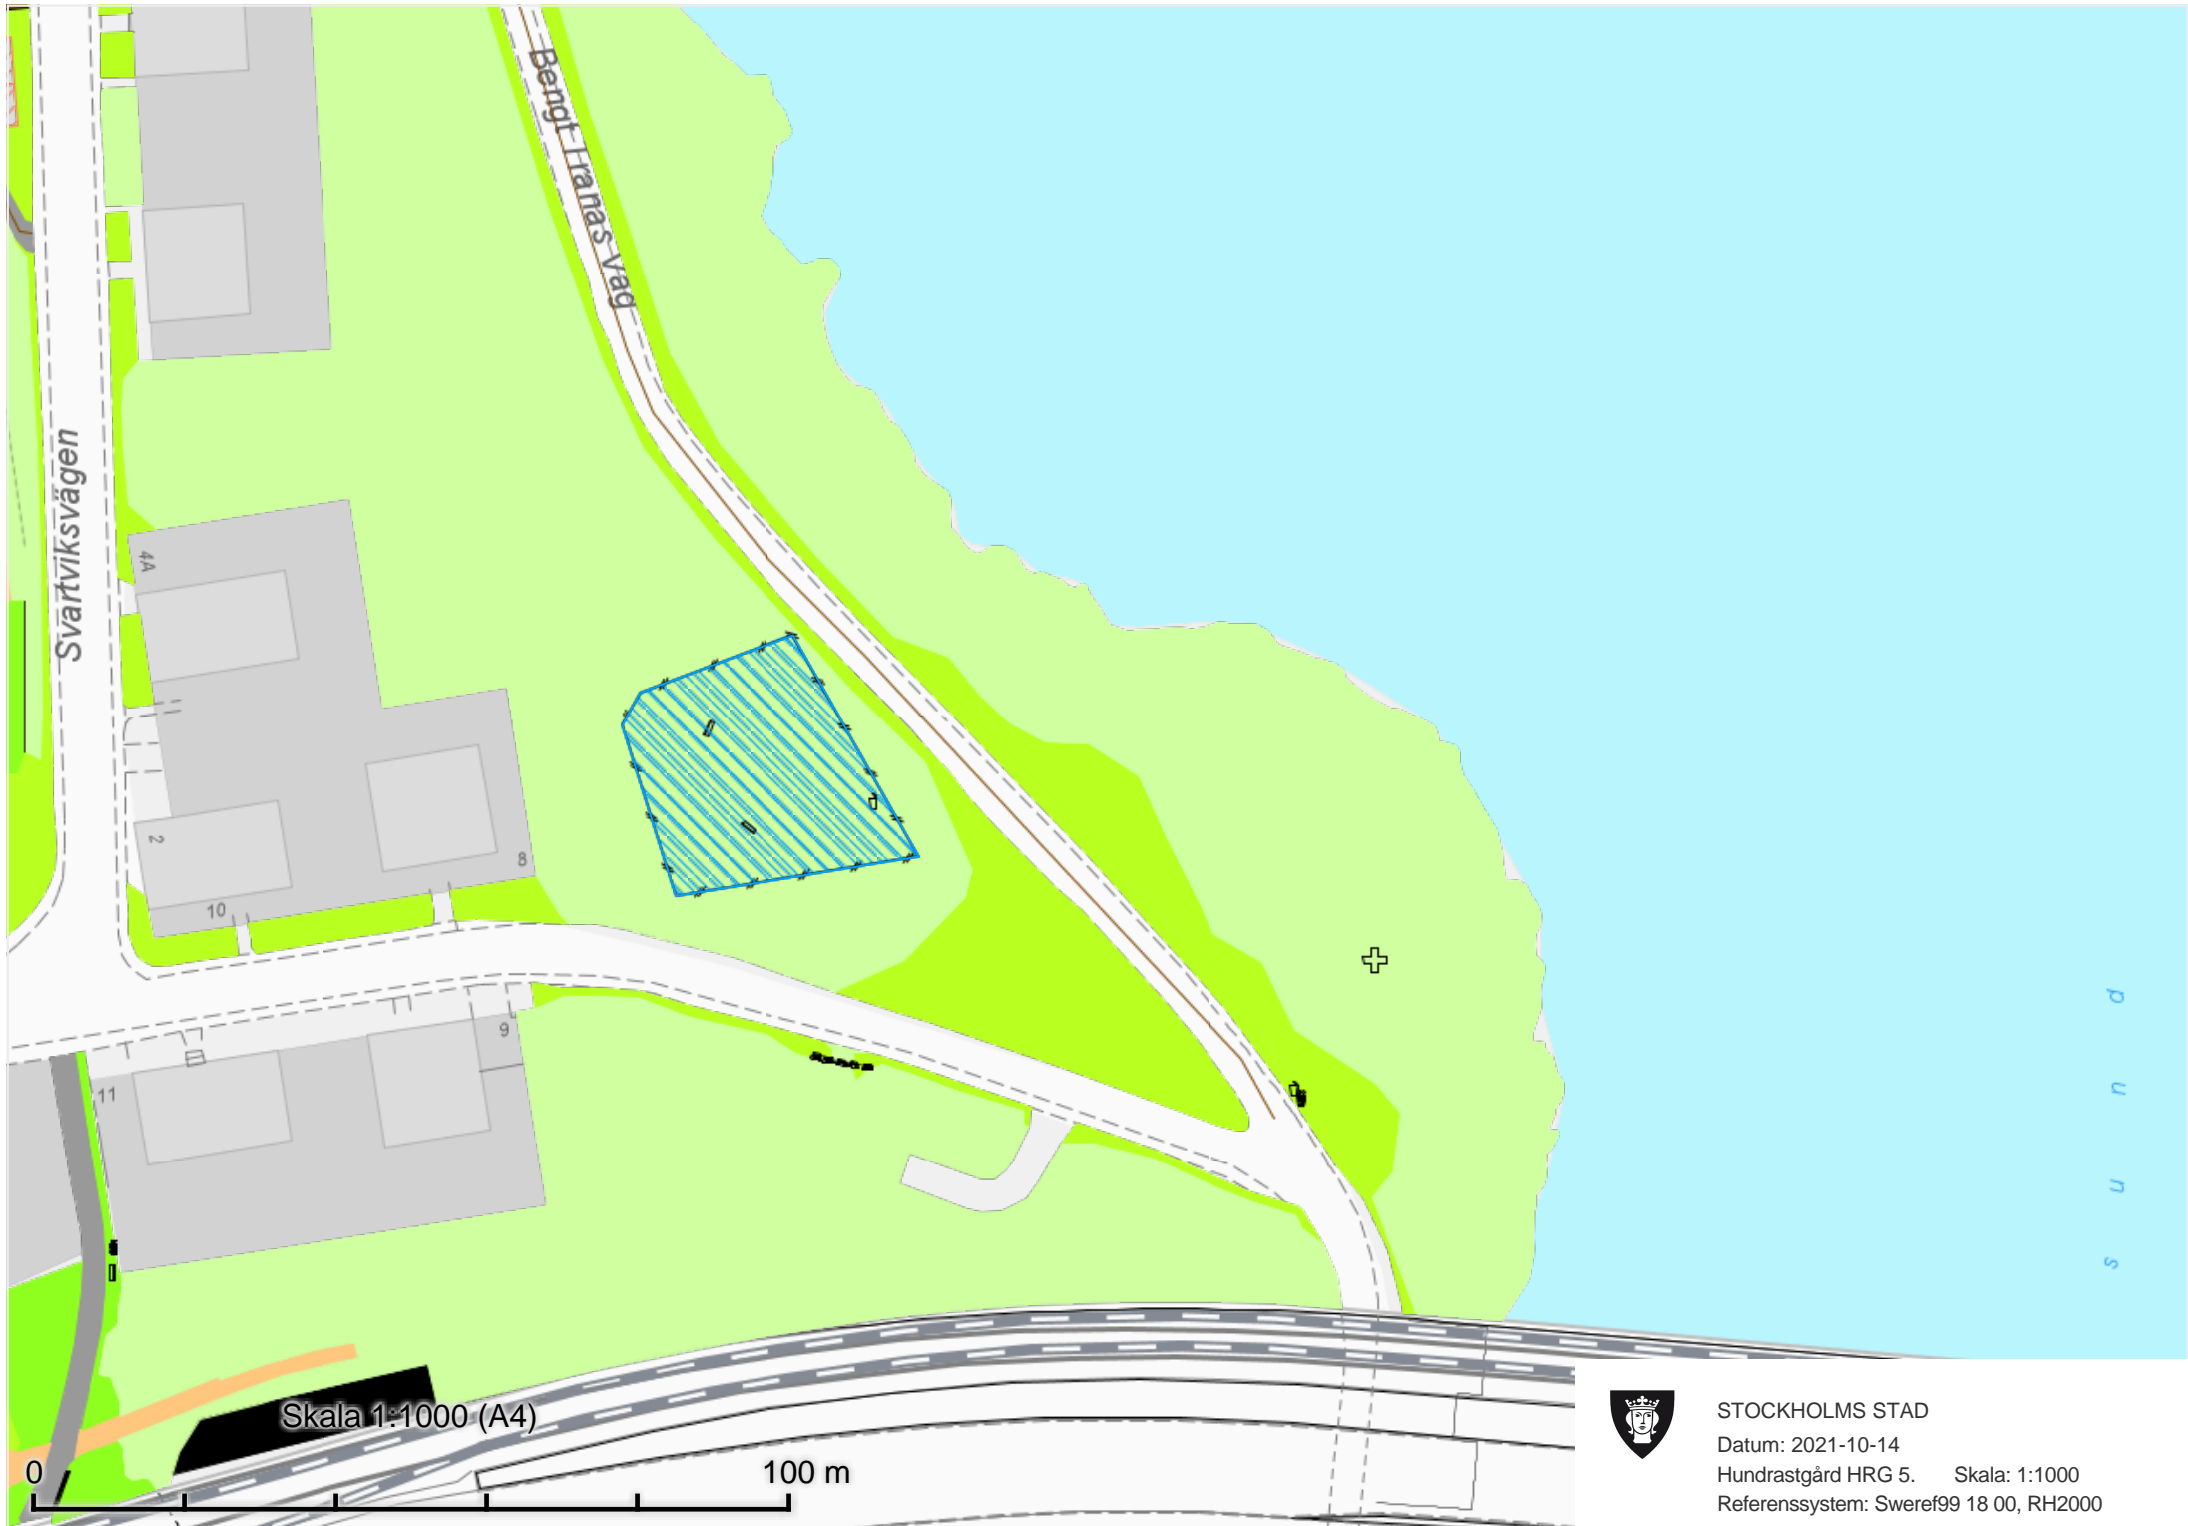

STOCKHOLMS STAD

Datum: 2021-10-14

Hundrastgårdar Bromma Skala: 1:25676

Referenssystem: Sweref99 18 00, RH2000

Skala 1:25676 (A4)

Skala 1:1000 (A4)

STOCKHOLMS STAD  
Datum: 2021-10-14  
Hundrastgård HRG 1. Skala: 1:1000  
Referenssystem: Sweref99 18 00, RH2000

Skala 1:1000 (A4)

0 100 m

STOCKHOLMS STAD  
Datum: 2021-10-14  
Hundrastgård HRG 2. Skala: 1:1000  
Referenssystem: Sweref99 18 00, RH2000

Skala 1:1000 (A4)

STOCKHOLMS STAD  
Datum: 2021-10-14  
Hundrastgård HRG 3. Skala: 1:1000  
Referenssystem: Sweref99 18 00, RH2000

d  
u  
n  
s

STOCKHOLMS STAD  
Datum: 2021-10-14  
Hundrastgård HRG 5. Skala: 1:1000  
Referenssystem: Sweref99 18 00, RH2000

Skala 1:1000 (A4)

STOCKHOLMS STAD  
Datum: 2021-10-14  
Hundrastgård HRG 6. Skala: 1:1000  
Referenssystem: Sweref99 18 00, RH2000

Skala 1:1000 (A4)

100 m

STOCKHOLMS STAD  
Datum: 2021-10-14  
Hundrastgård HRG 7. Skala: 1:1000  
Referenssystem: Sweref99 18 00, RH2000