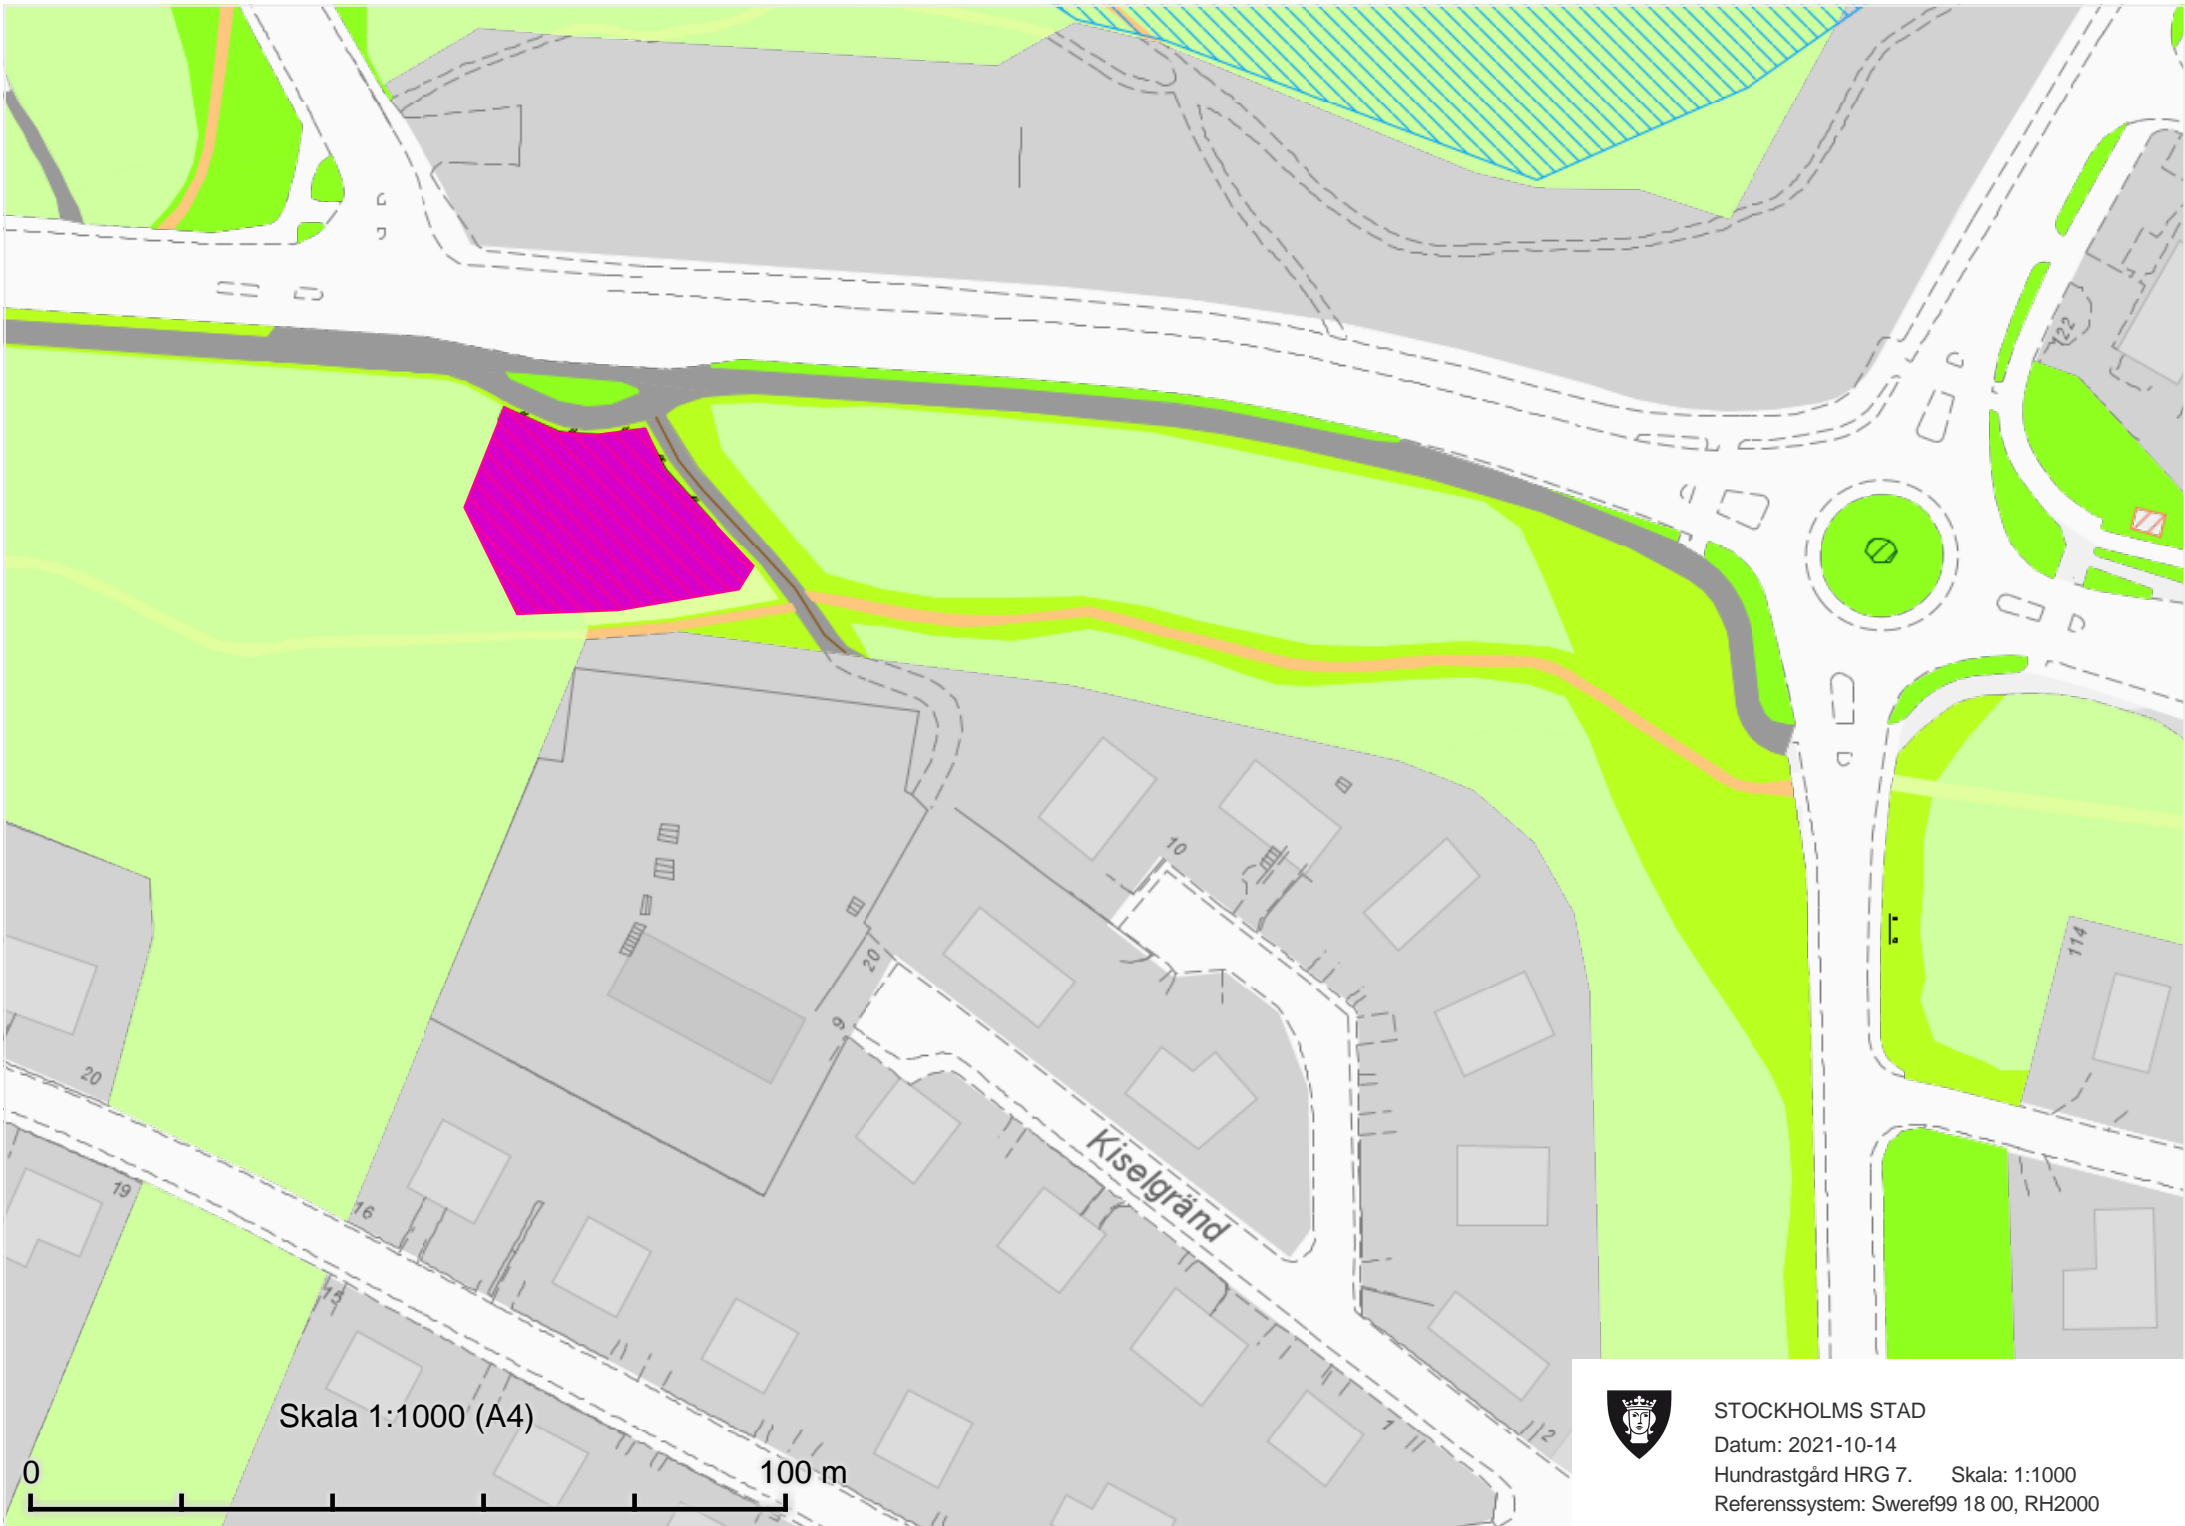

STOCKHOLMS STAD

Datum: 2021-10-14

Hundrastgårdar Bromma Skala: 1:25676

Referenssystem: Sweref99 18 00, RH2000

Skala 1:25676 (A4)

Skala 1:1000 (A4)

STOCKHOLMS STAD  
Datum: 2021-10-14  
Hundrastgård HRG 1. Skala: 1:1000  
Referenssystem: Sweref99 18 00, RH2000

Skala 1:1000 (A4)

0 100 m

STOCKHOLMS STAD  
Datum: 2021-10-14  
Hundrastgård HRG 2. Skala: 1:1000  
Referenssystem: Sweref99 18 00, RH2000

Skala 1:1000 (A4)

STOCKHOLMS STAD  
Datum: 2021-10-14  
Hundrastgård HRG 3. Skala: 1:1000  
Referenssystem: Sweref99 18 00, RH2000

d  
u  
n  
s

STOCKHOLMS STAD  
Datum: 2021-10-14  
Hundrastgård HRG 5. Skala: 1:1000  
Referenssystem: Sweref99 18 00, RH2000

Skala 1:1000 (A4)

STOCKHOLMS STAD  
Datum: 2021-10-14  
Hundrastgård HRG 6. Skala: 1:1000  
Referenssystem: Sweref99 18 00, RH2000

Skala 1:1000 (A4)

100 m

STOCKHOLMS STAD  
Datum: 2021-10-14  
Hundrastgård HRG 7. Skala: 1:1000  
Referenssystem: Sweref99 18 00, RH2000