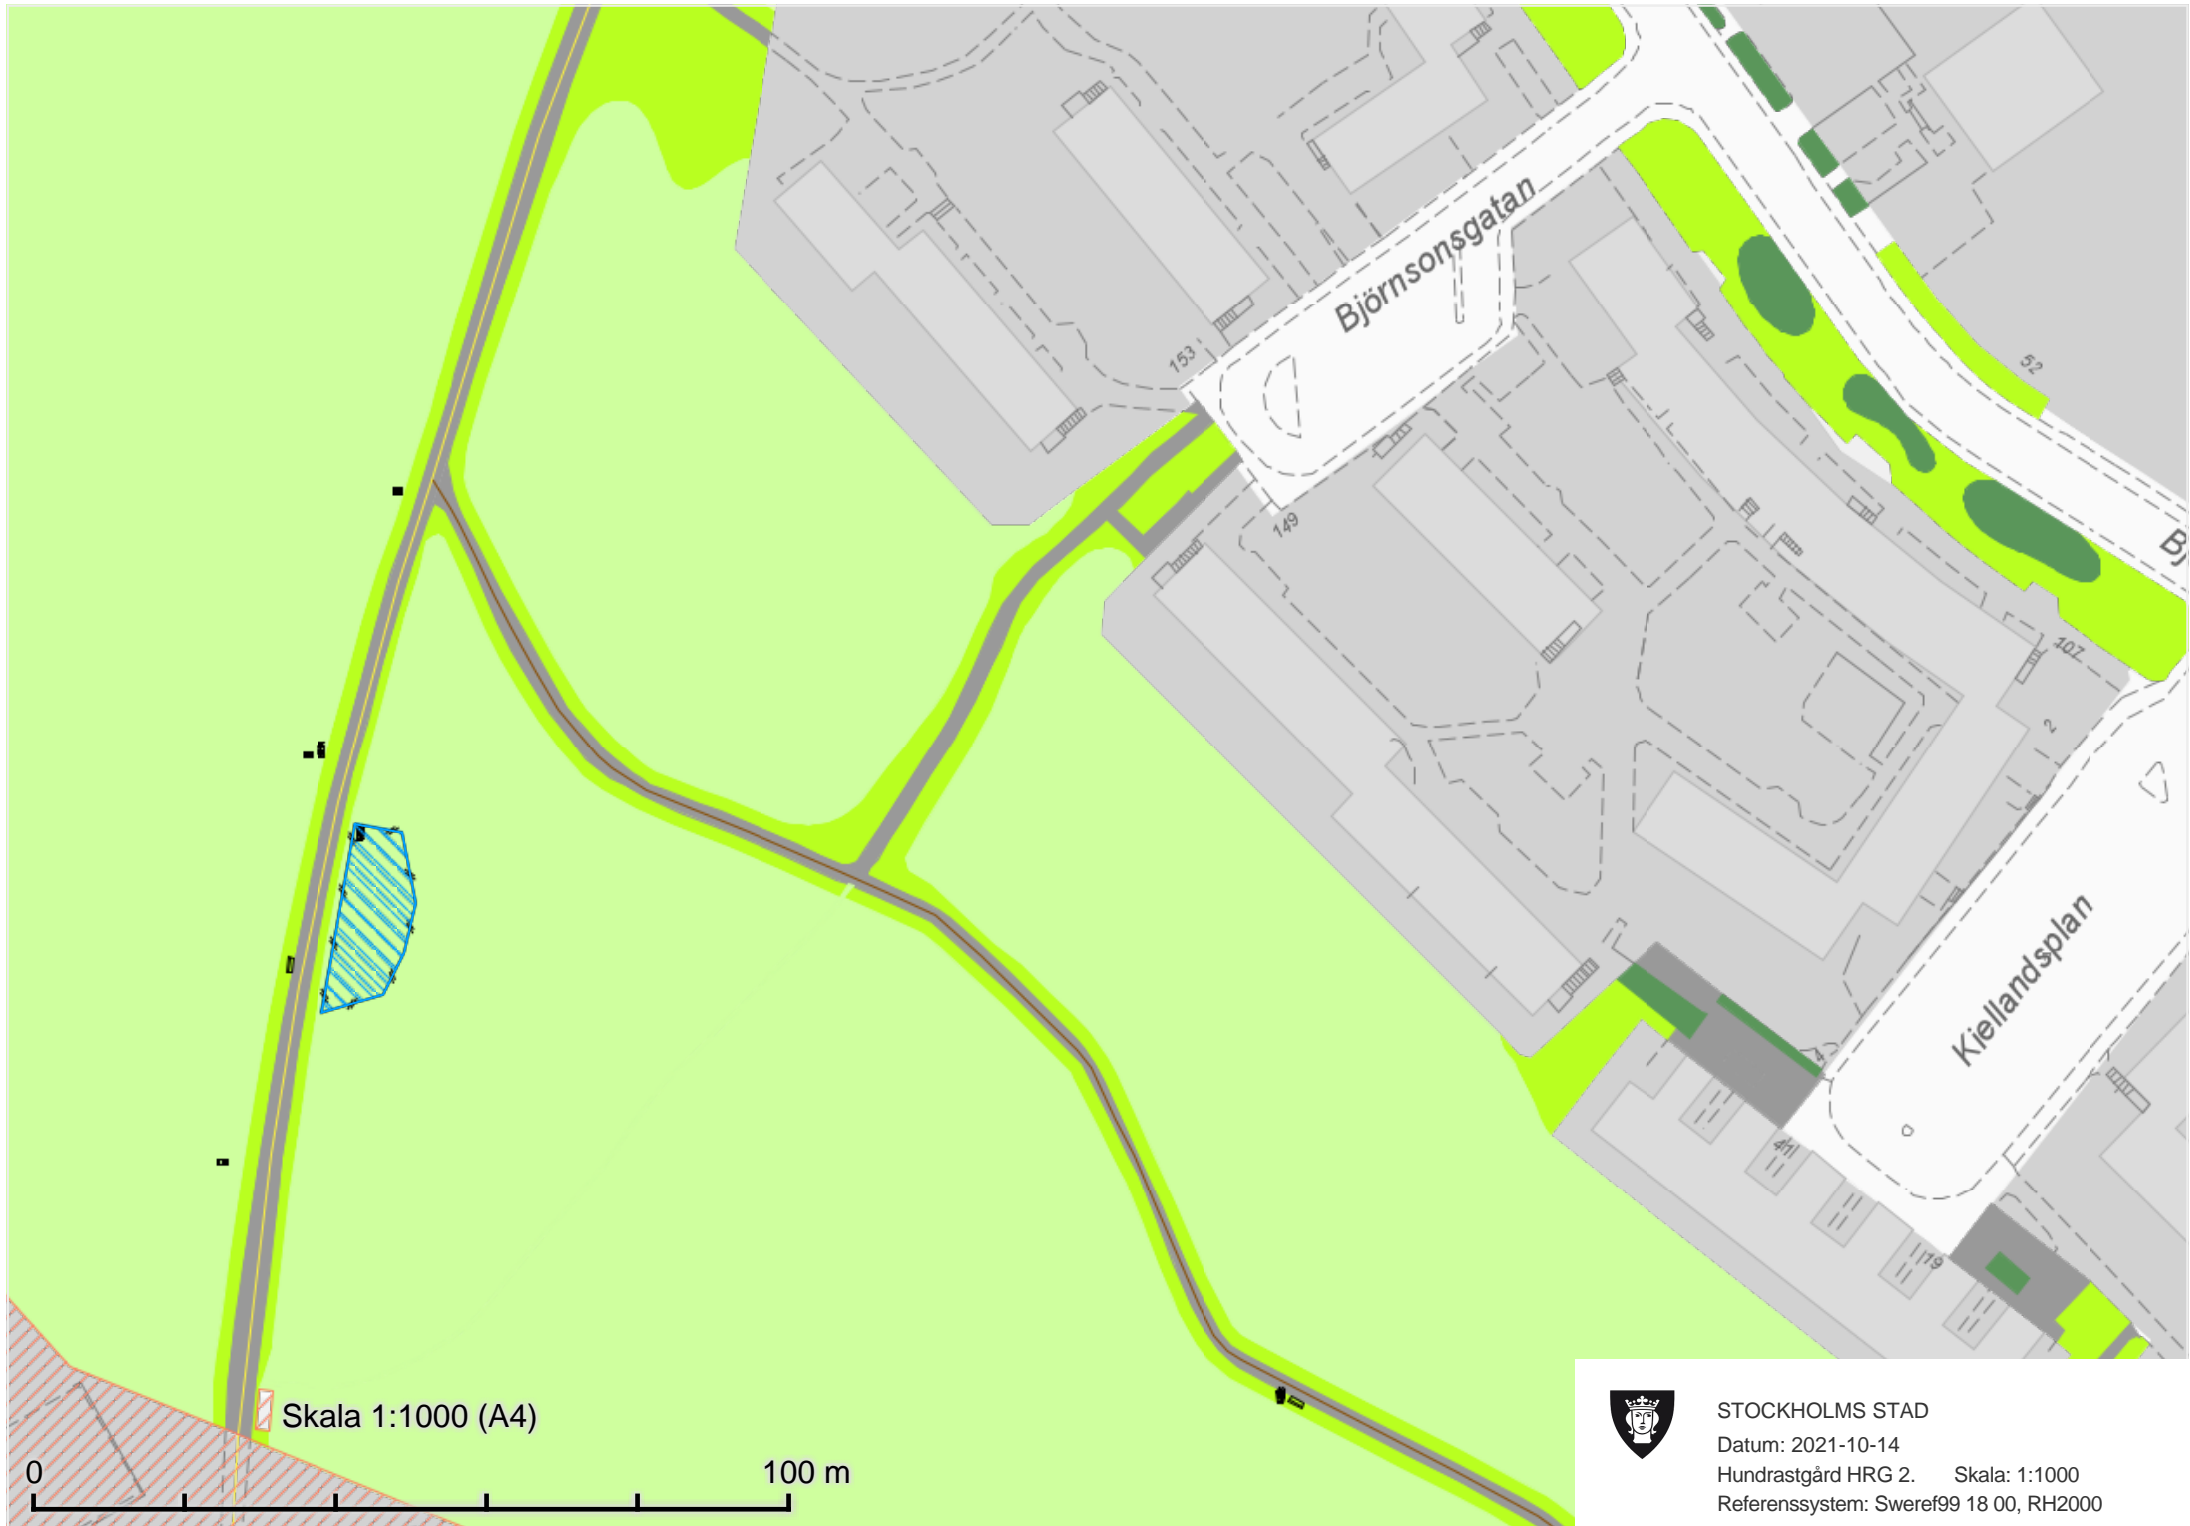

STOCKHOLMS STAD

Datum: 2021-10-14

Hundrastgårdar Bromma Skala: 1:25676

Referenssystem: Sweref99 18 00, RH2000

Skala 1:25676 (A4)

Skala 1:1000 (A4)

STOCKHOLMS STAD  
Datum: 2021-10-14  
Hundrastgård HRG 1. Skala: 1:1000  
Referenssystem: Sweref99 18 00, RH2000

Skala 1:1000 (A4)

0 100 m

STOCKHOLMS STAD  
Datum: 2021-10-14  
Hundrastgård HRG 2. Skala: 1:1000  
Referenssystem: Sweref99 18 00, RH2000

Skala 1:1000 (A4)

STOCKHOLMS STAD  
Datum: 2021-10-14  
Hundrastgård HRG 3. Skala: 1:1000  
Referenssystem: Sweref99 18 00, RH2000

d  
u  
n  
s

STOCKHOLMS STAD  
Datum: 2021-10-14  
Hundrastgård HRG 5. Skala: 1:1000  
Referenssystem: Sweref99 18 00, RH2000

Skala 1:1000 (A4)

STOCKHOLMS STAD  
Datum: 2021-10-14  
Hundrastgård HRG 6. Skala: 1:1000  
Referenssystem: Sweref99 18 00, RH2000

Skala 1:1000 (A4)

100 m

STOCKHOLMS STAD  
Datum: 2021-10-14  
Hundrastgård HRG 7. Skala: 1:1000  
Referenssystem: Sweref99 18 00, RH2000