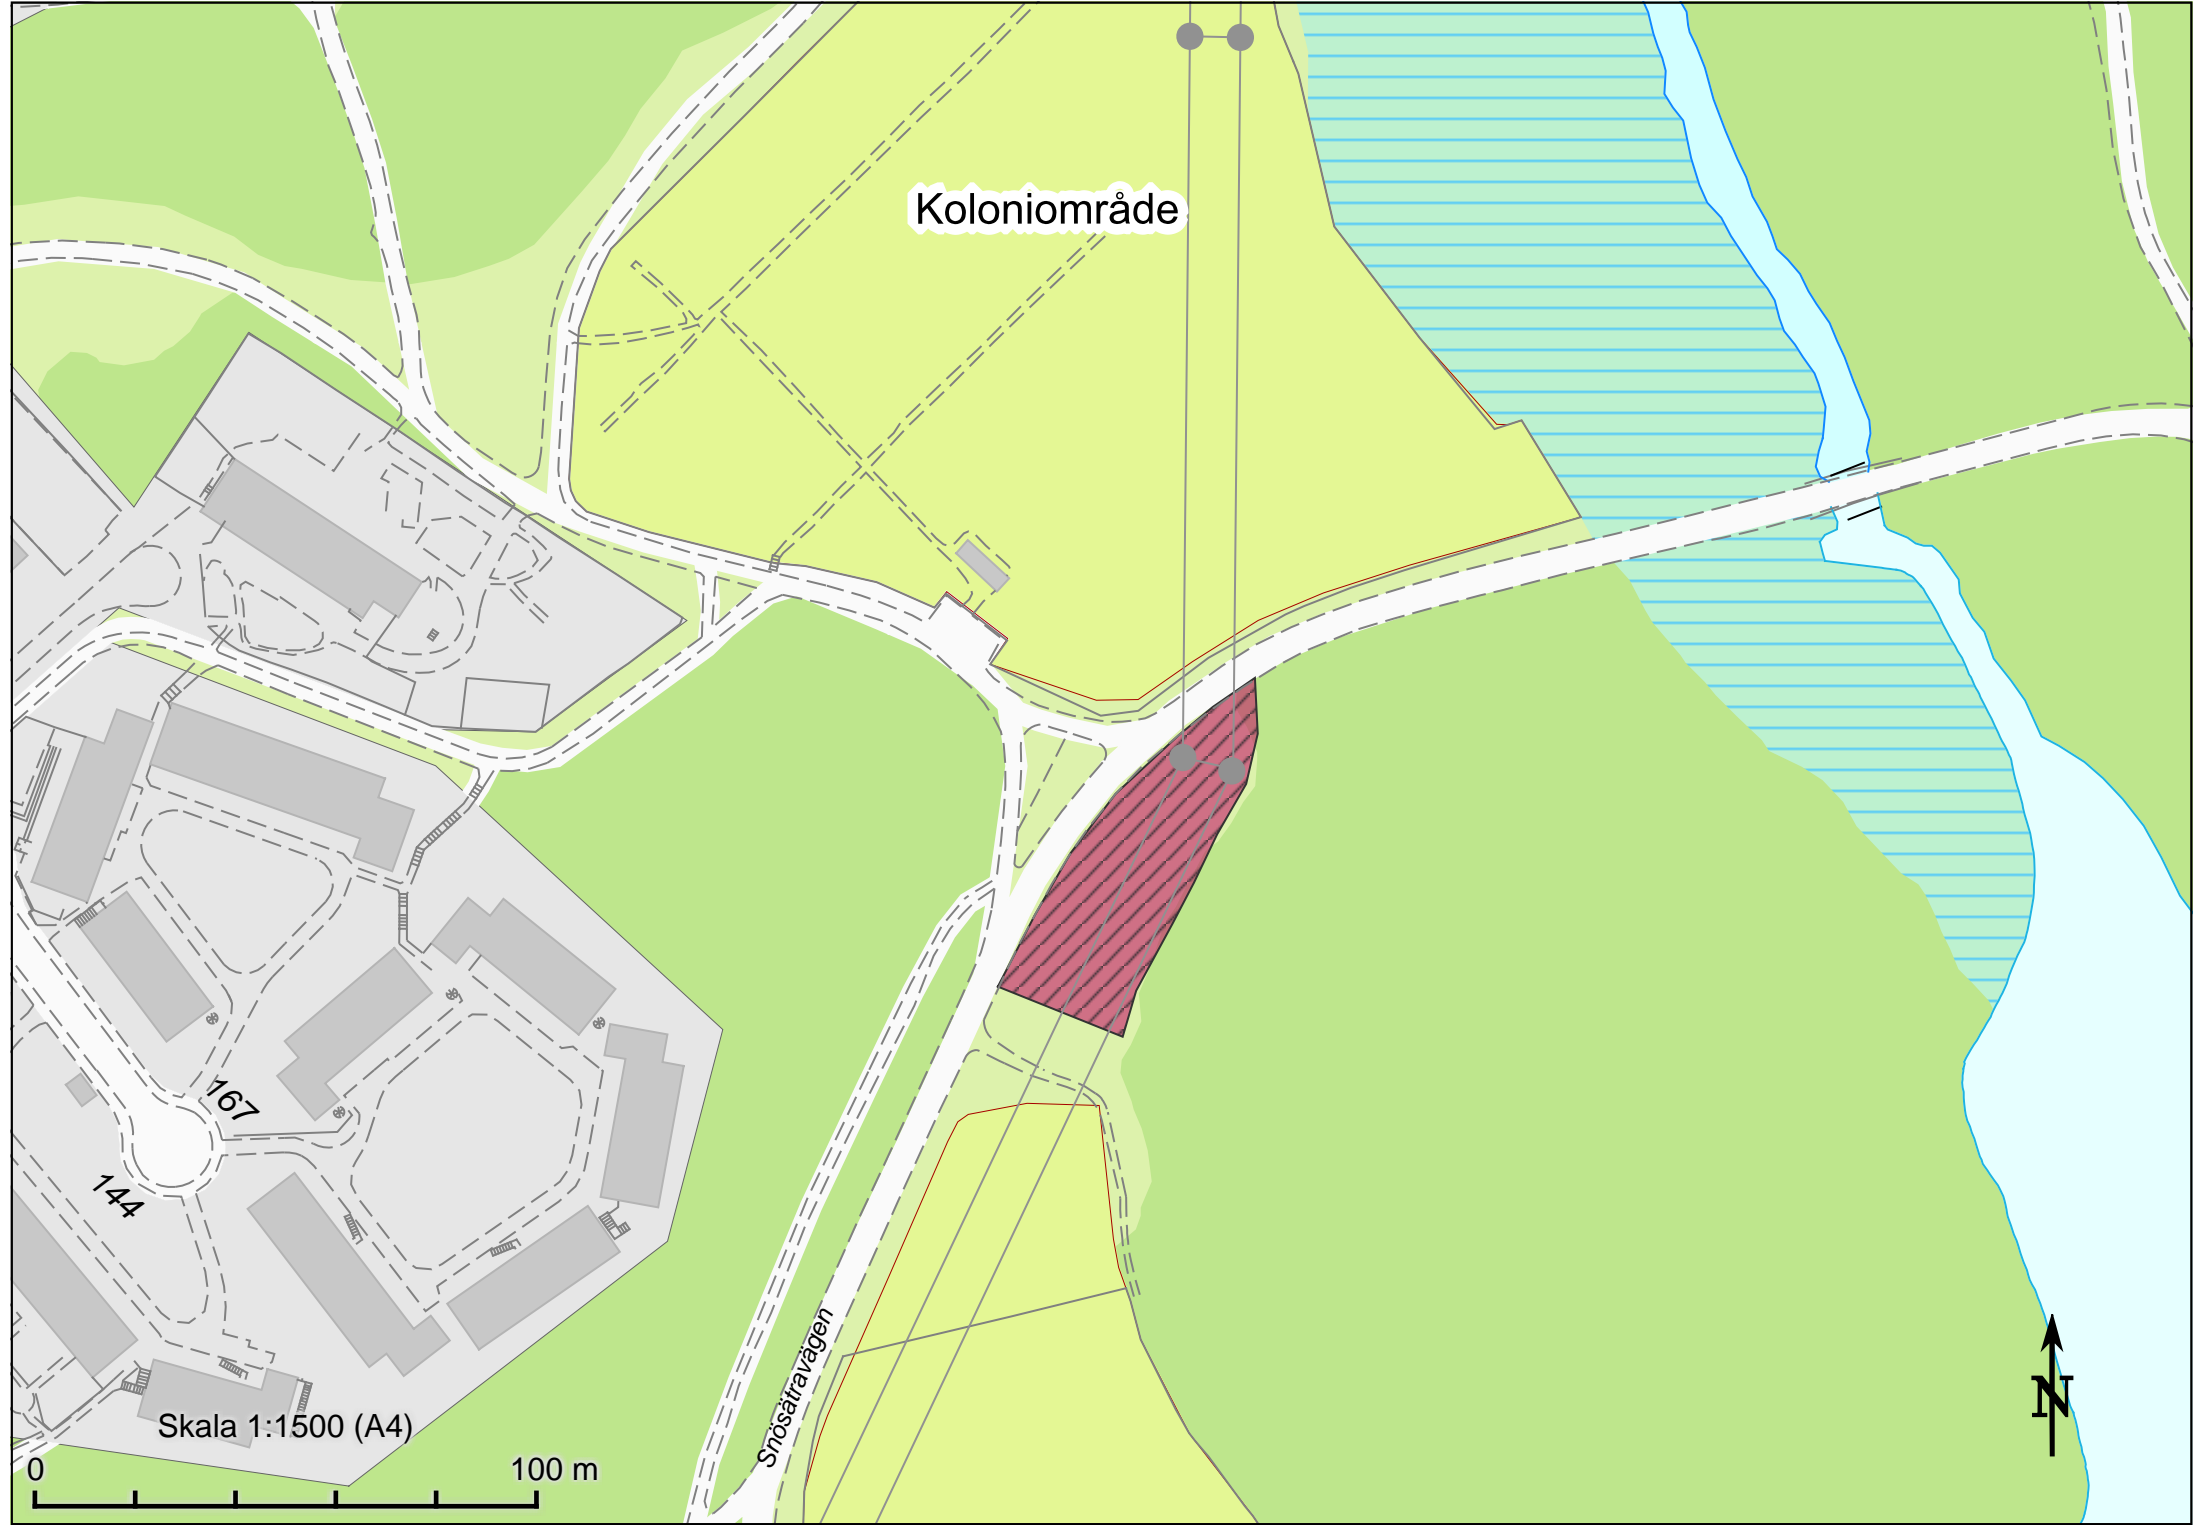

Koloniområde

Skala 1:1500 (A4)

0 100 m

Snösåtravägen