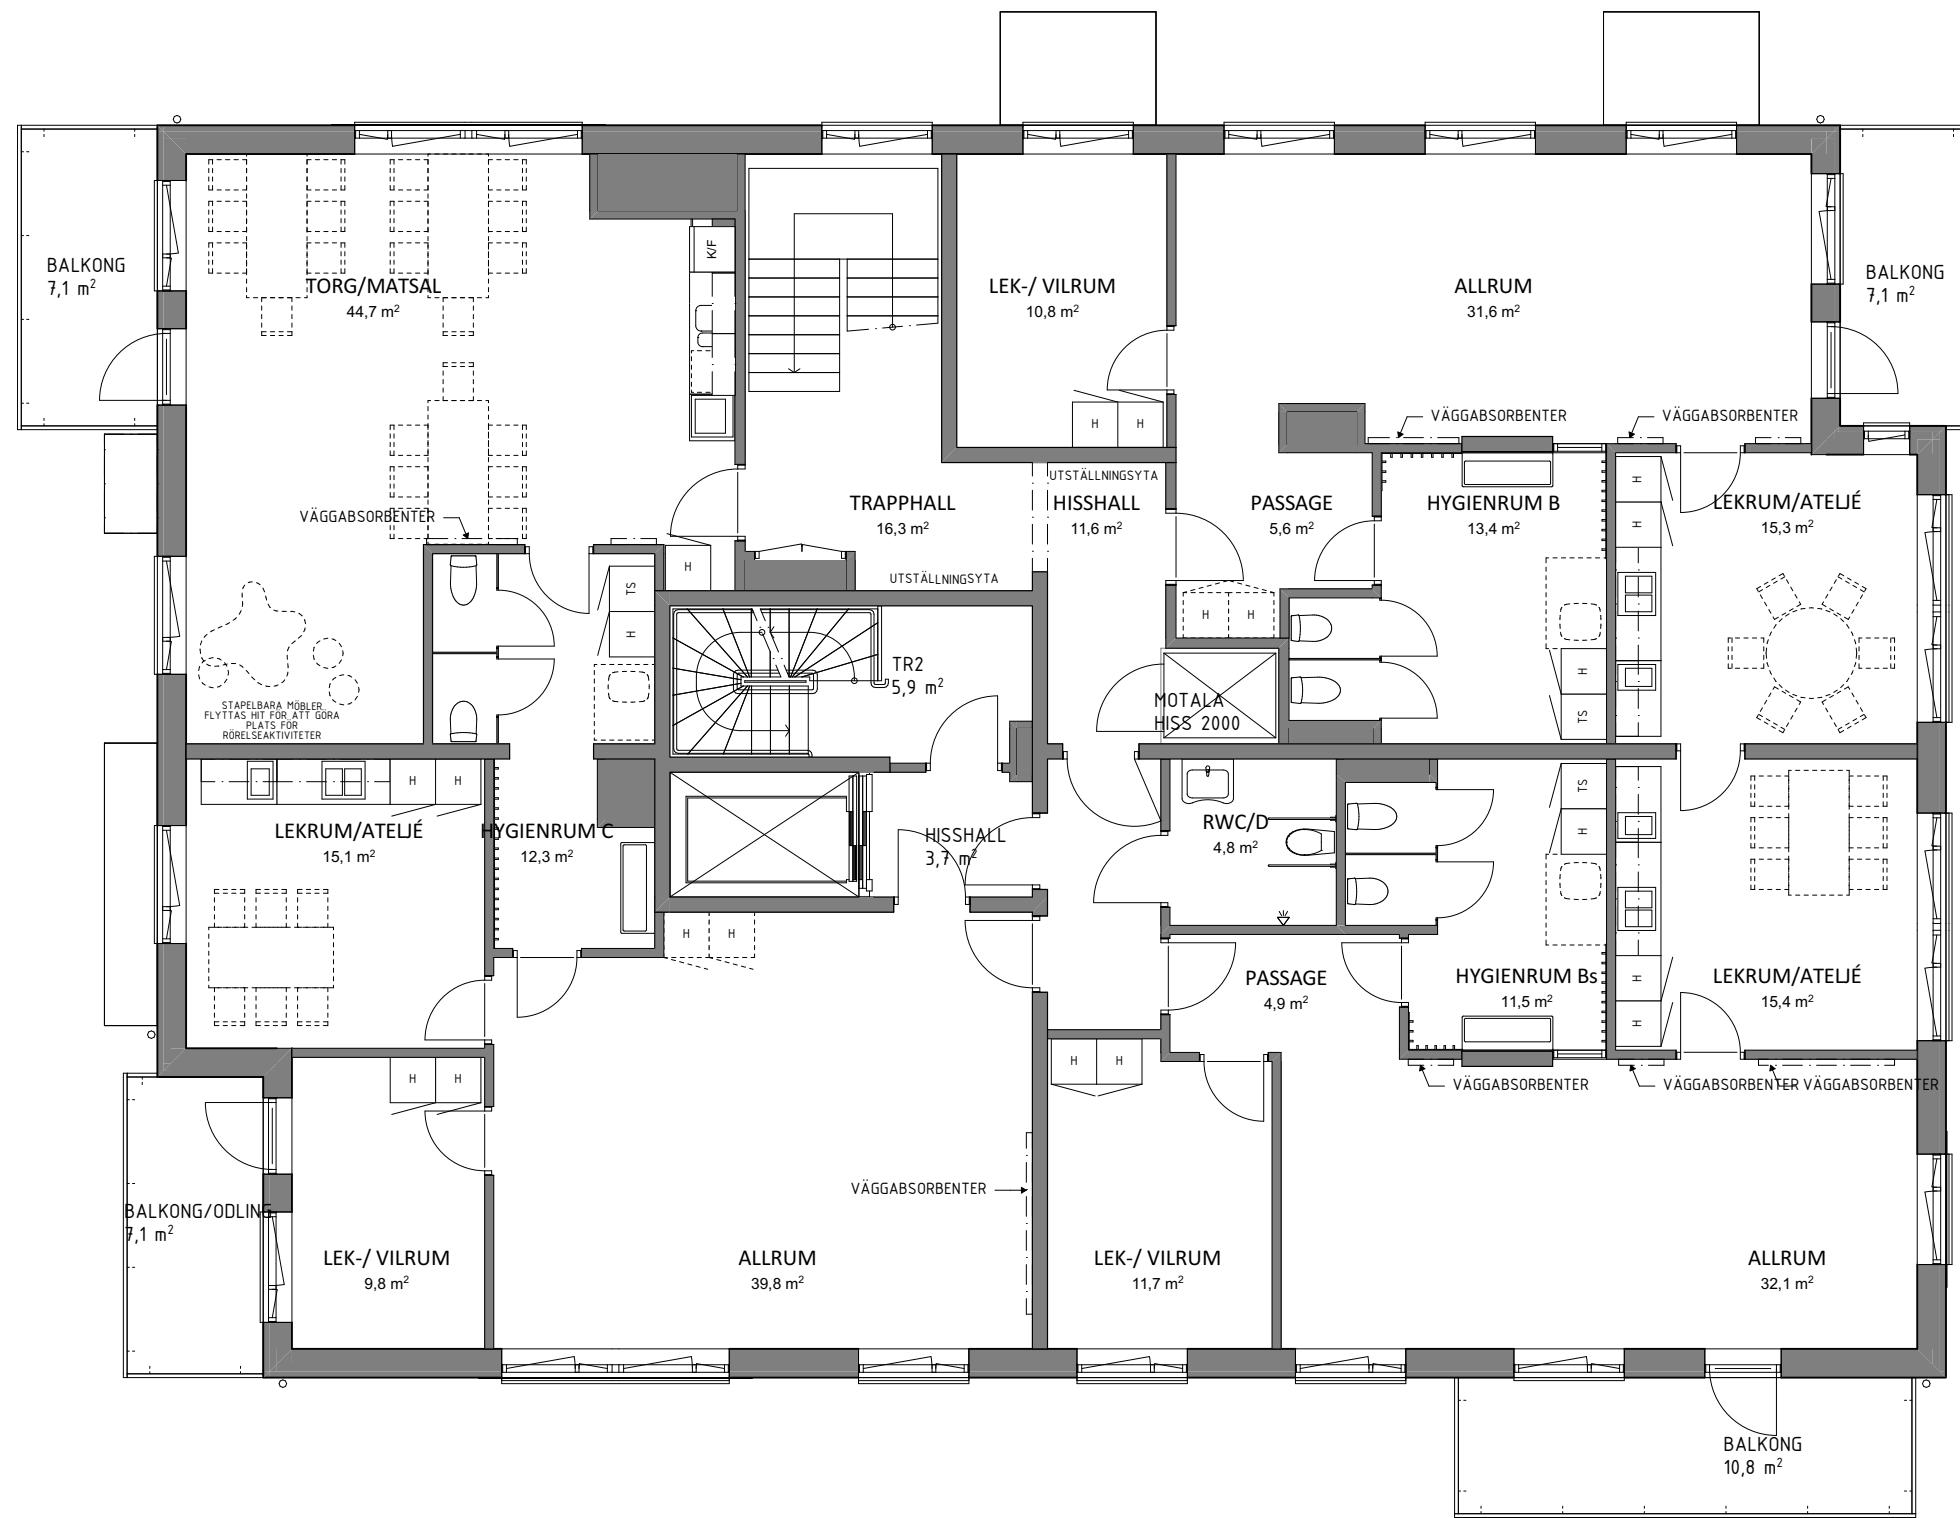

KÄLVRETEN 1, FARSTA, STOCKHOLM FÖRSKOLA

0 1 5 10 15 20m
SKALA 1:200 (A3)
2020-01-23

1tr, PLAN 12
1:100