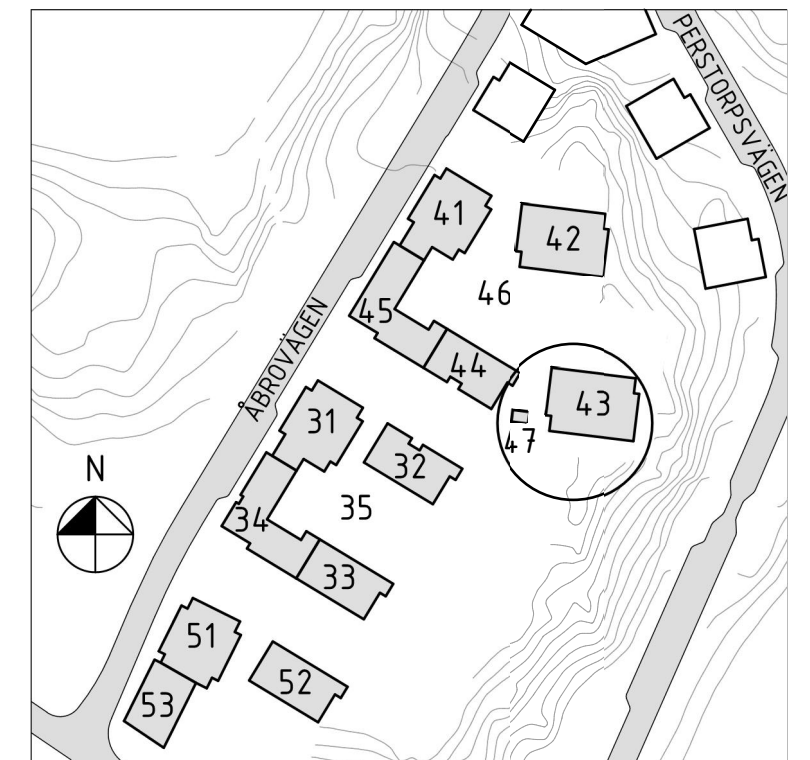

KÄLVRETEN 1, FARSTA, STOCKHOLM FÖRSKOLA

0 1 5 10 15 20m
SKALA 1:200 (A3)
2020-01-23

1tr, PLAN 12
1:100