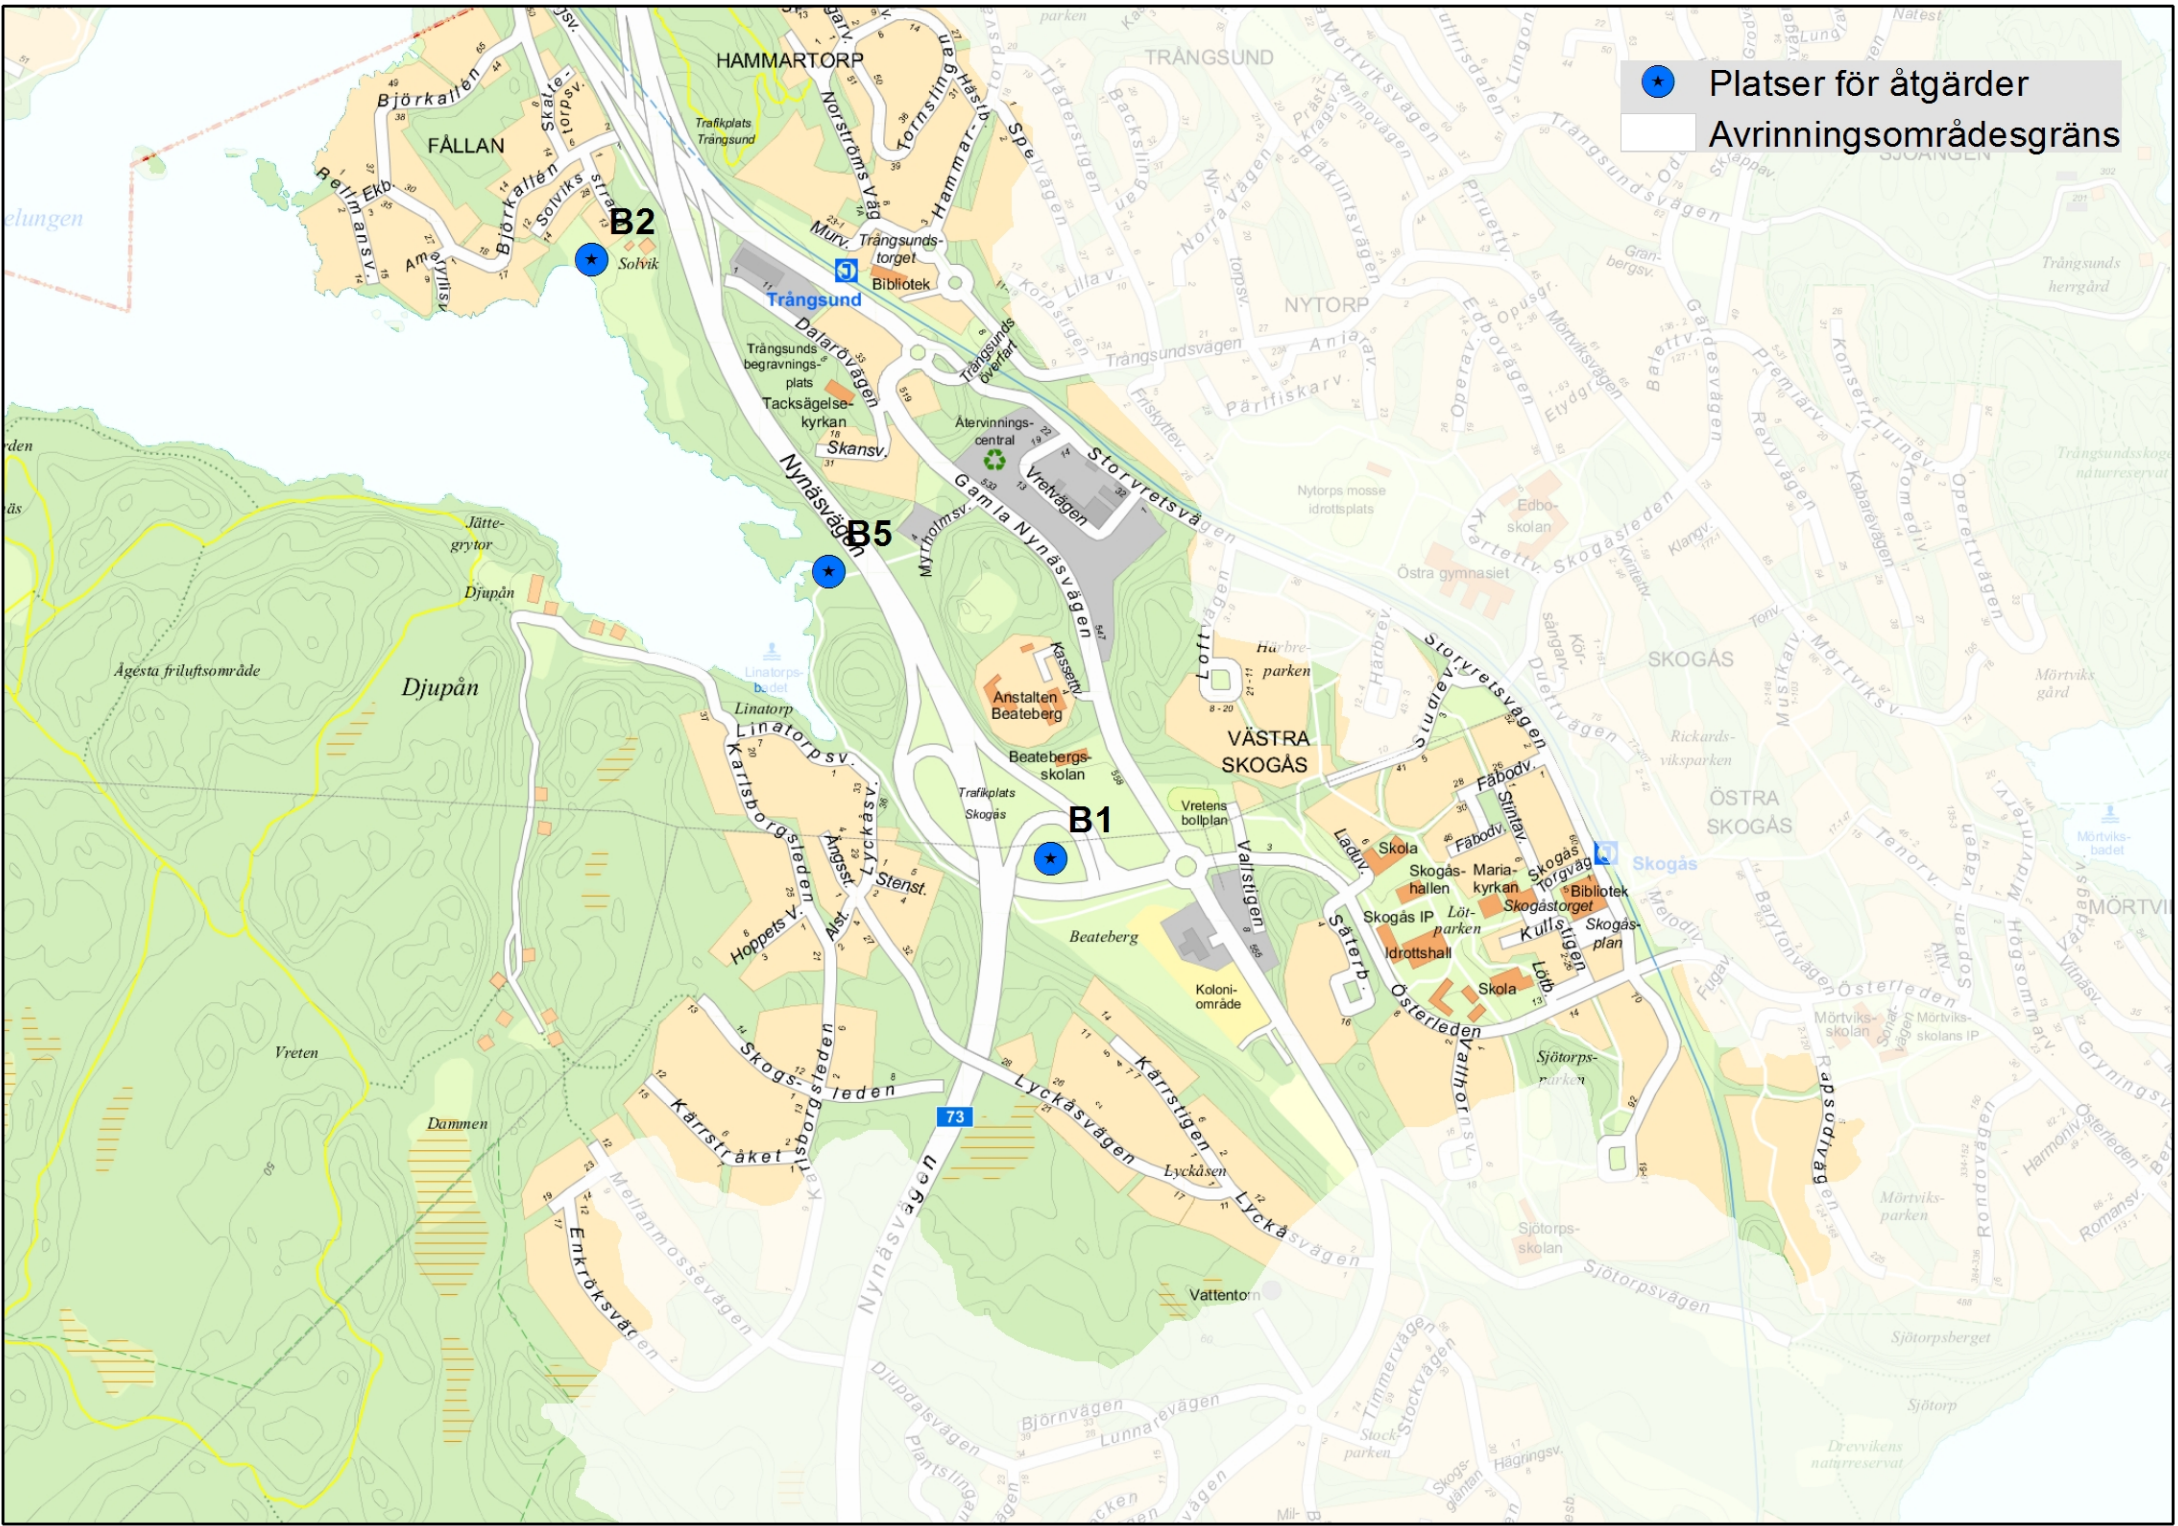

# BILAGA 1 - Geografisk placering av åtgärderna B1-B6 i Huddinge kommun

---

★ Platser för åtgärder  
— Avrinningsområdesgräns

elungen

den

äs

Ågesta friluftsområde

Vreten