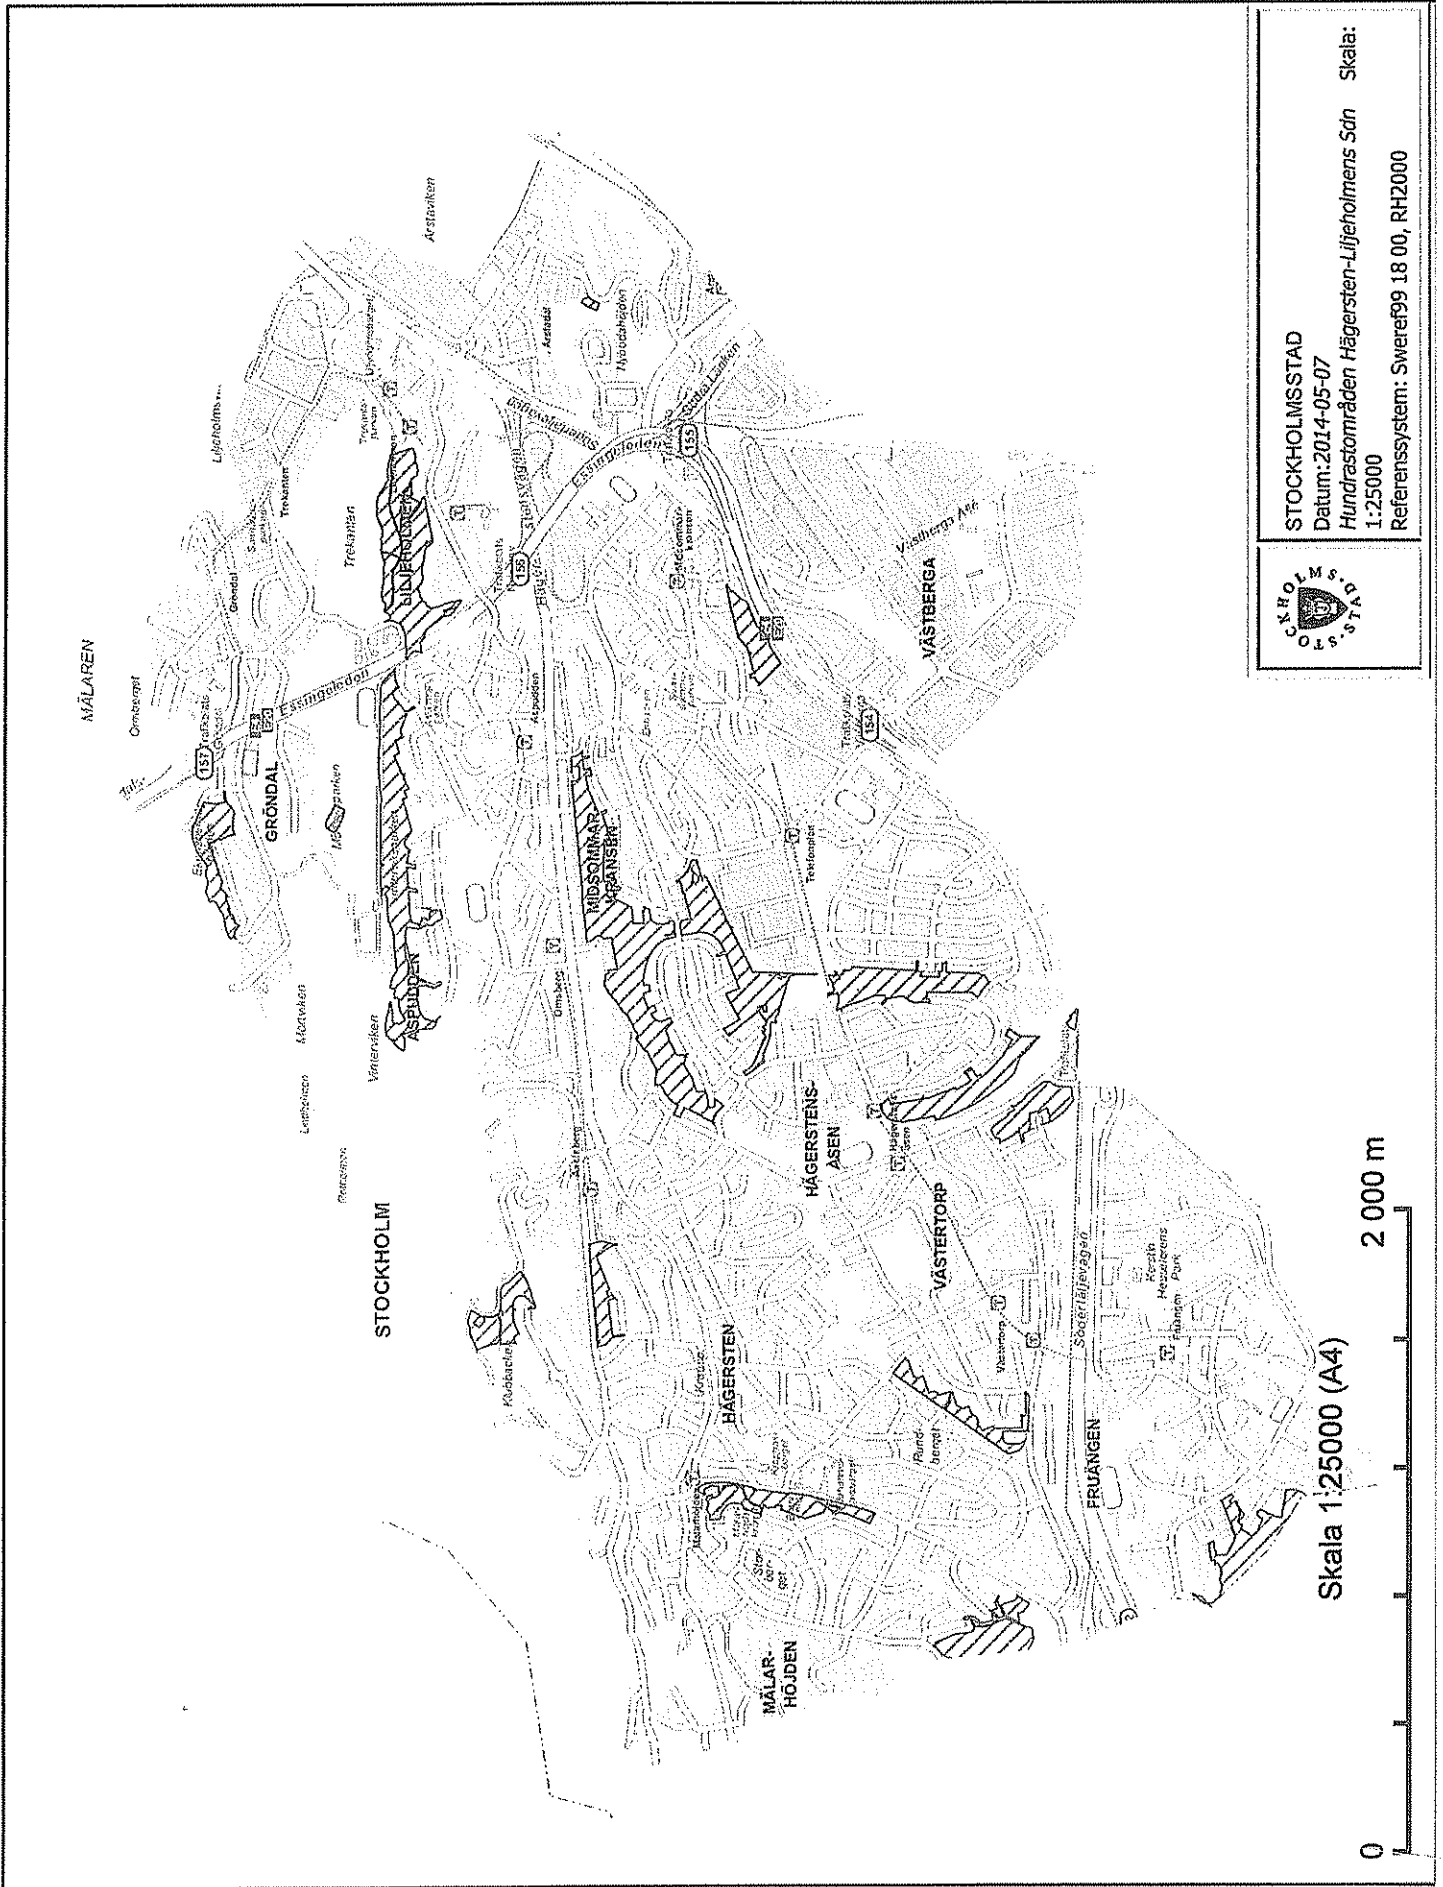

STOCKHOLMSSTAD

Datum: 2014-05-07

Hundrastområden Hägersten-Liljeholmens S:n

Skala: 1:25000

Referenssystem: Sweref99 18 00, RH2000

Skala 1:25000 (A4)

2 000 m

0