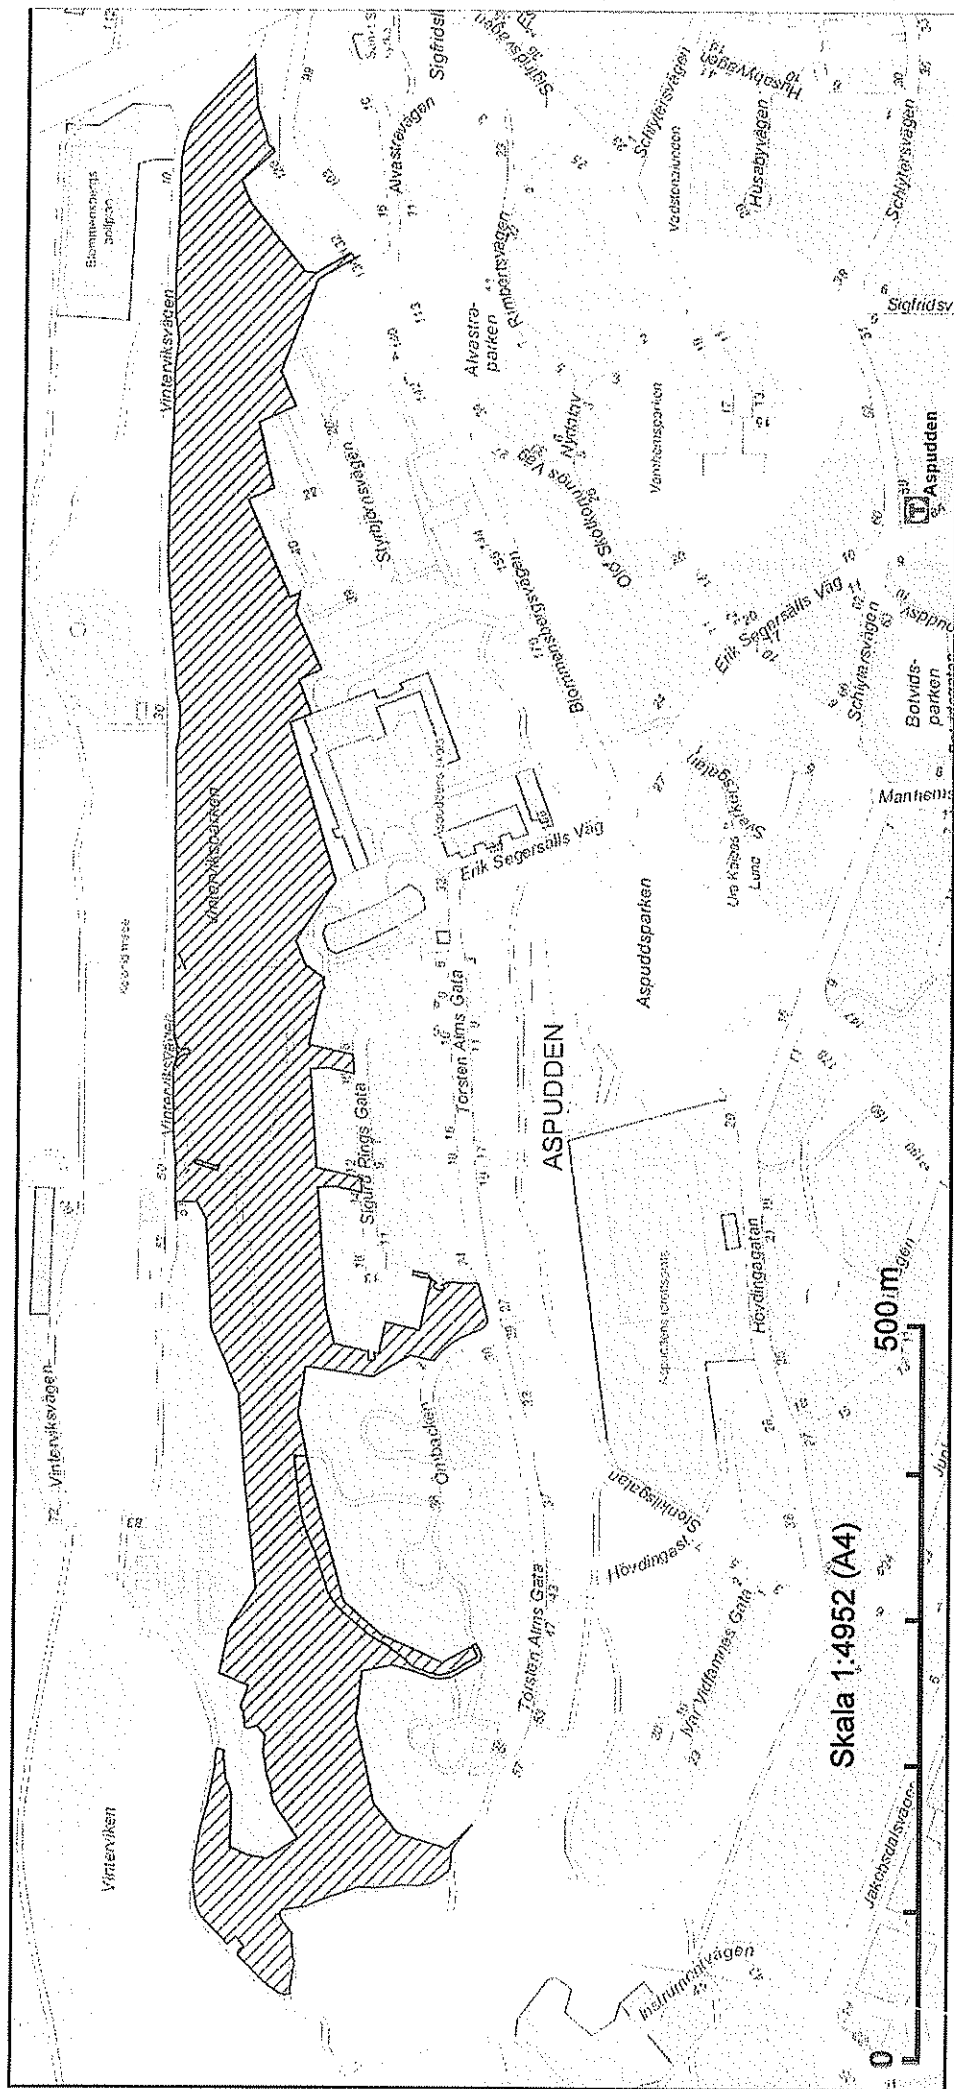

Skala: 1:25000

Referenssystem: Sweref99 18 00, RH2000

Skala 1:25000 (A4)

2 000 m

0

Ekenbergs-
bryggan

Bryggvägen

Klyvavägen