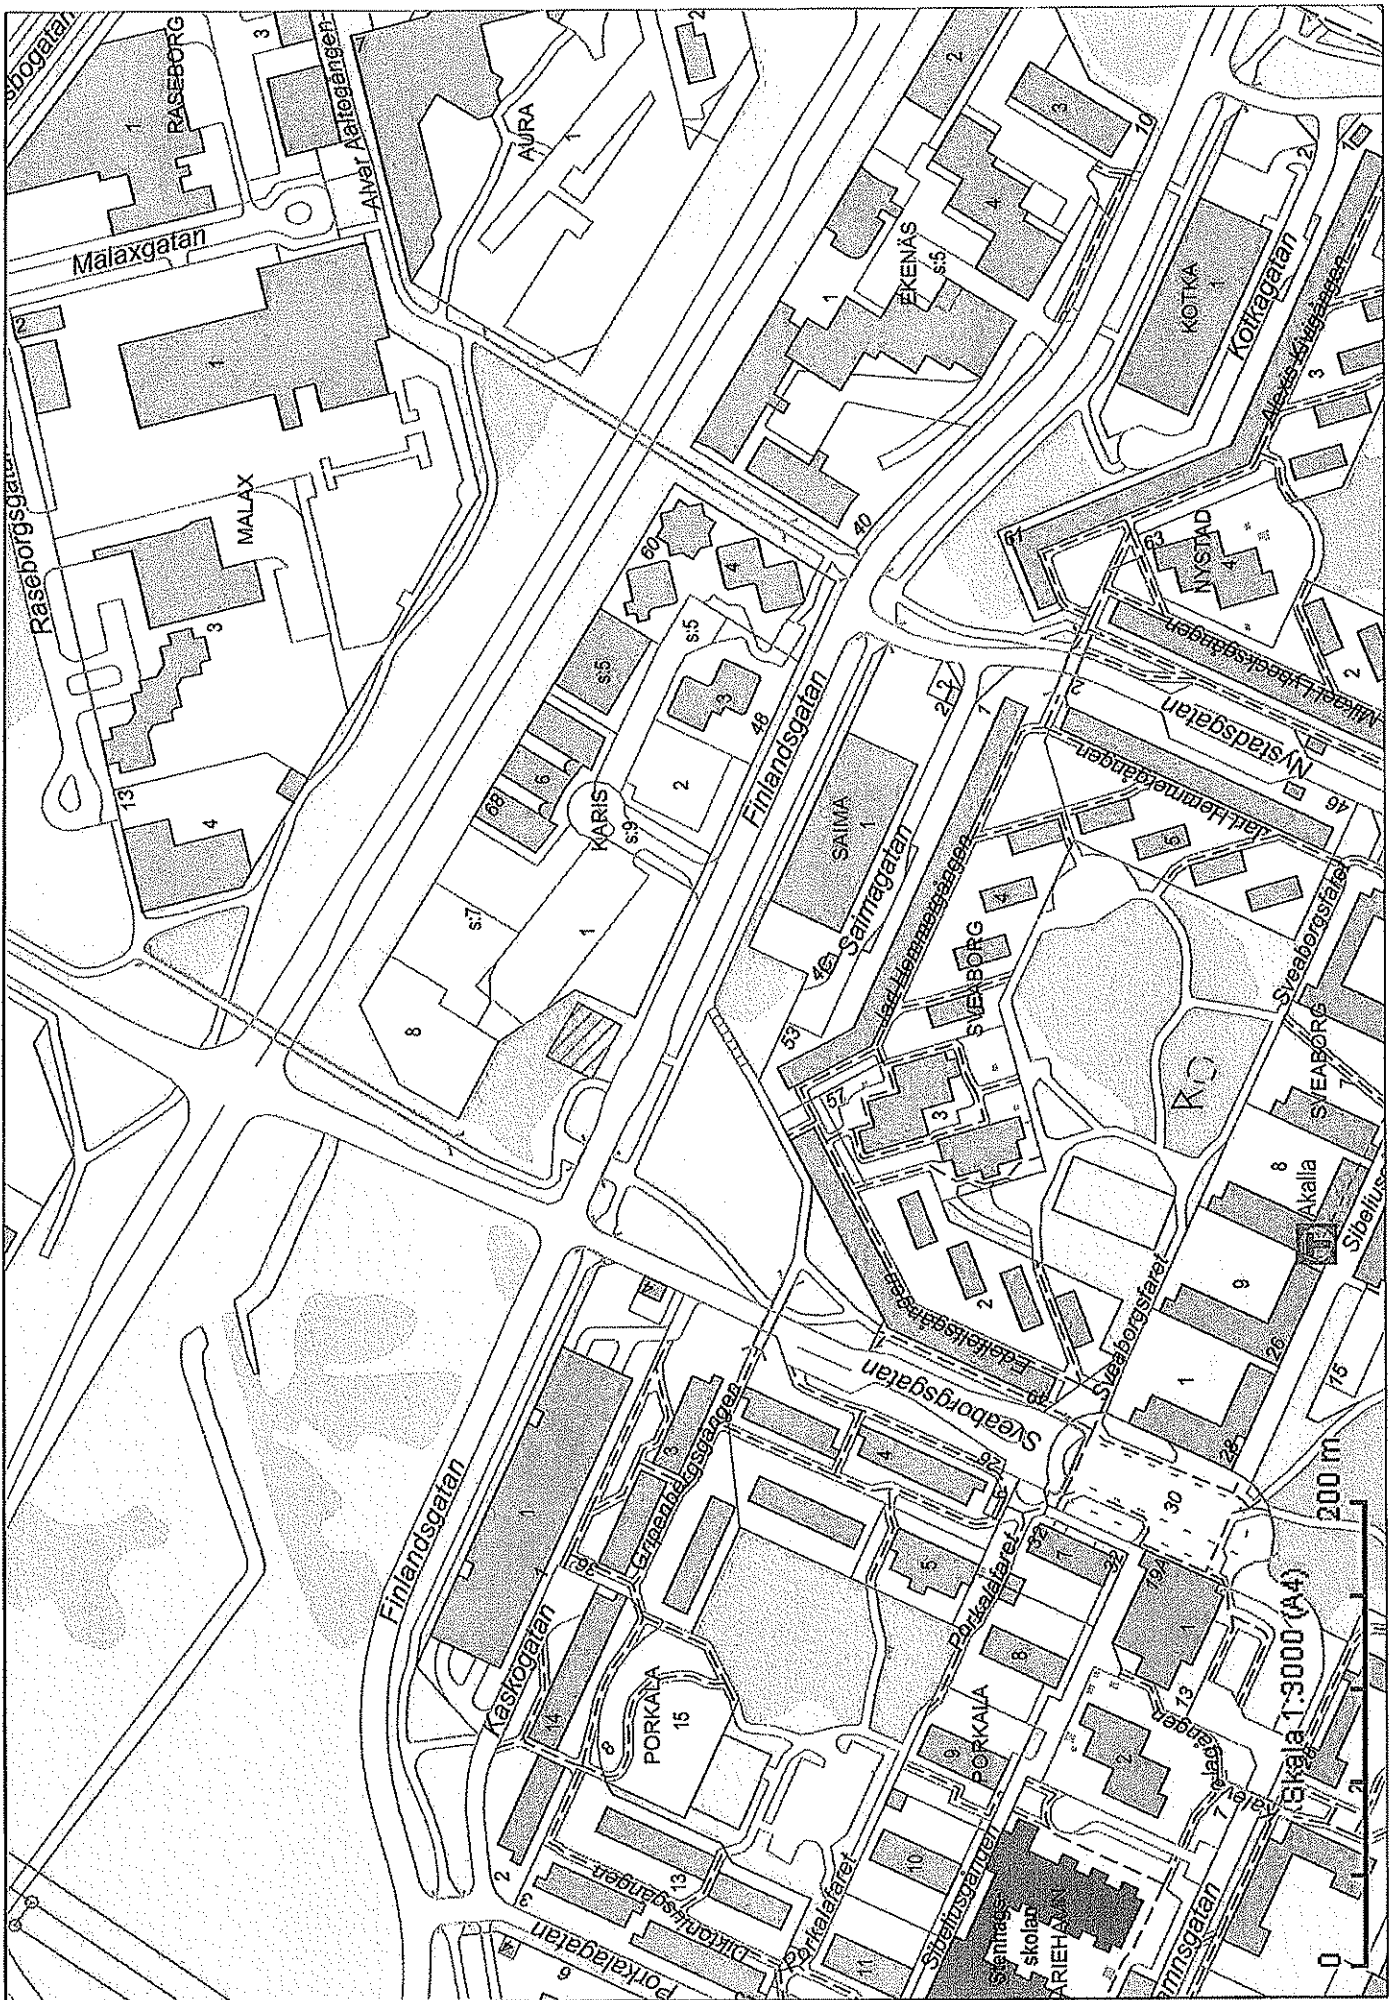

- 1.** Hundrastgård i Vasaparken
cirka 650m²
- 2.** Hundrastgård vid Solvändan
cirka 470m²
- 3.** Hundrastgård i Observatorielunden
cirka 200m²
- 4.** Hundrastgård i Vanadislunden
cirka 1 860m²
- 5.** Hundrastgård i St Eriksparken
cirka 340m²
- 6.** Hundrastningsområde i Bellevueparken
cirka 30 450m²