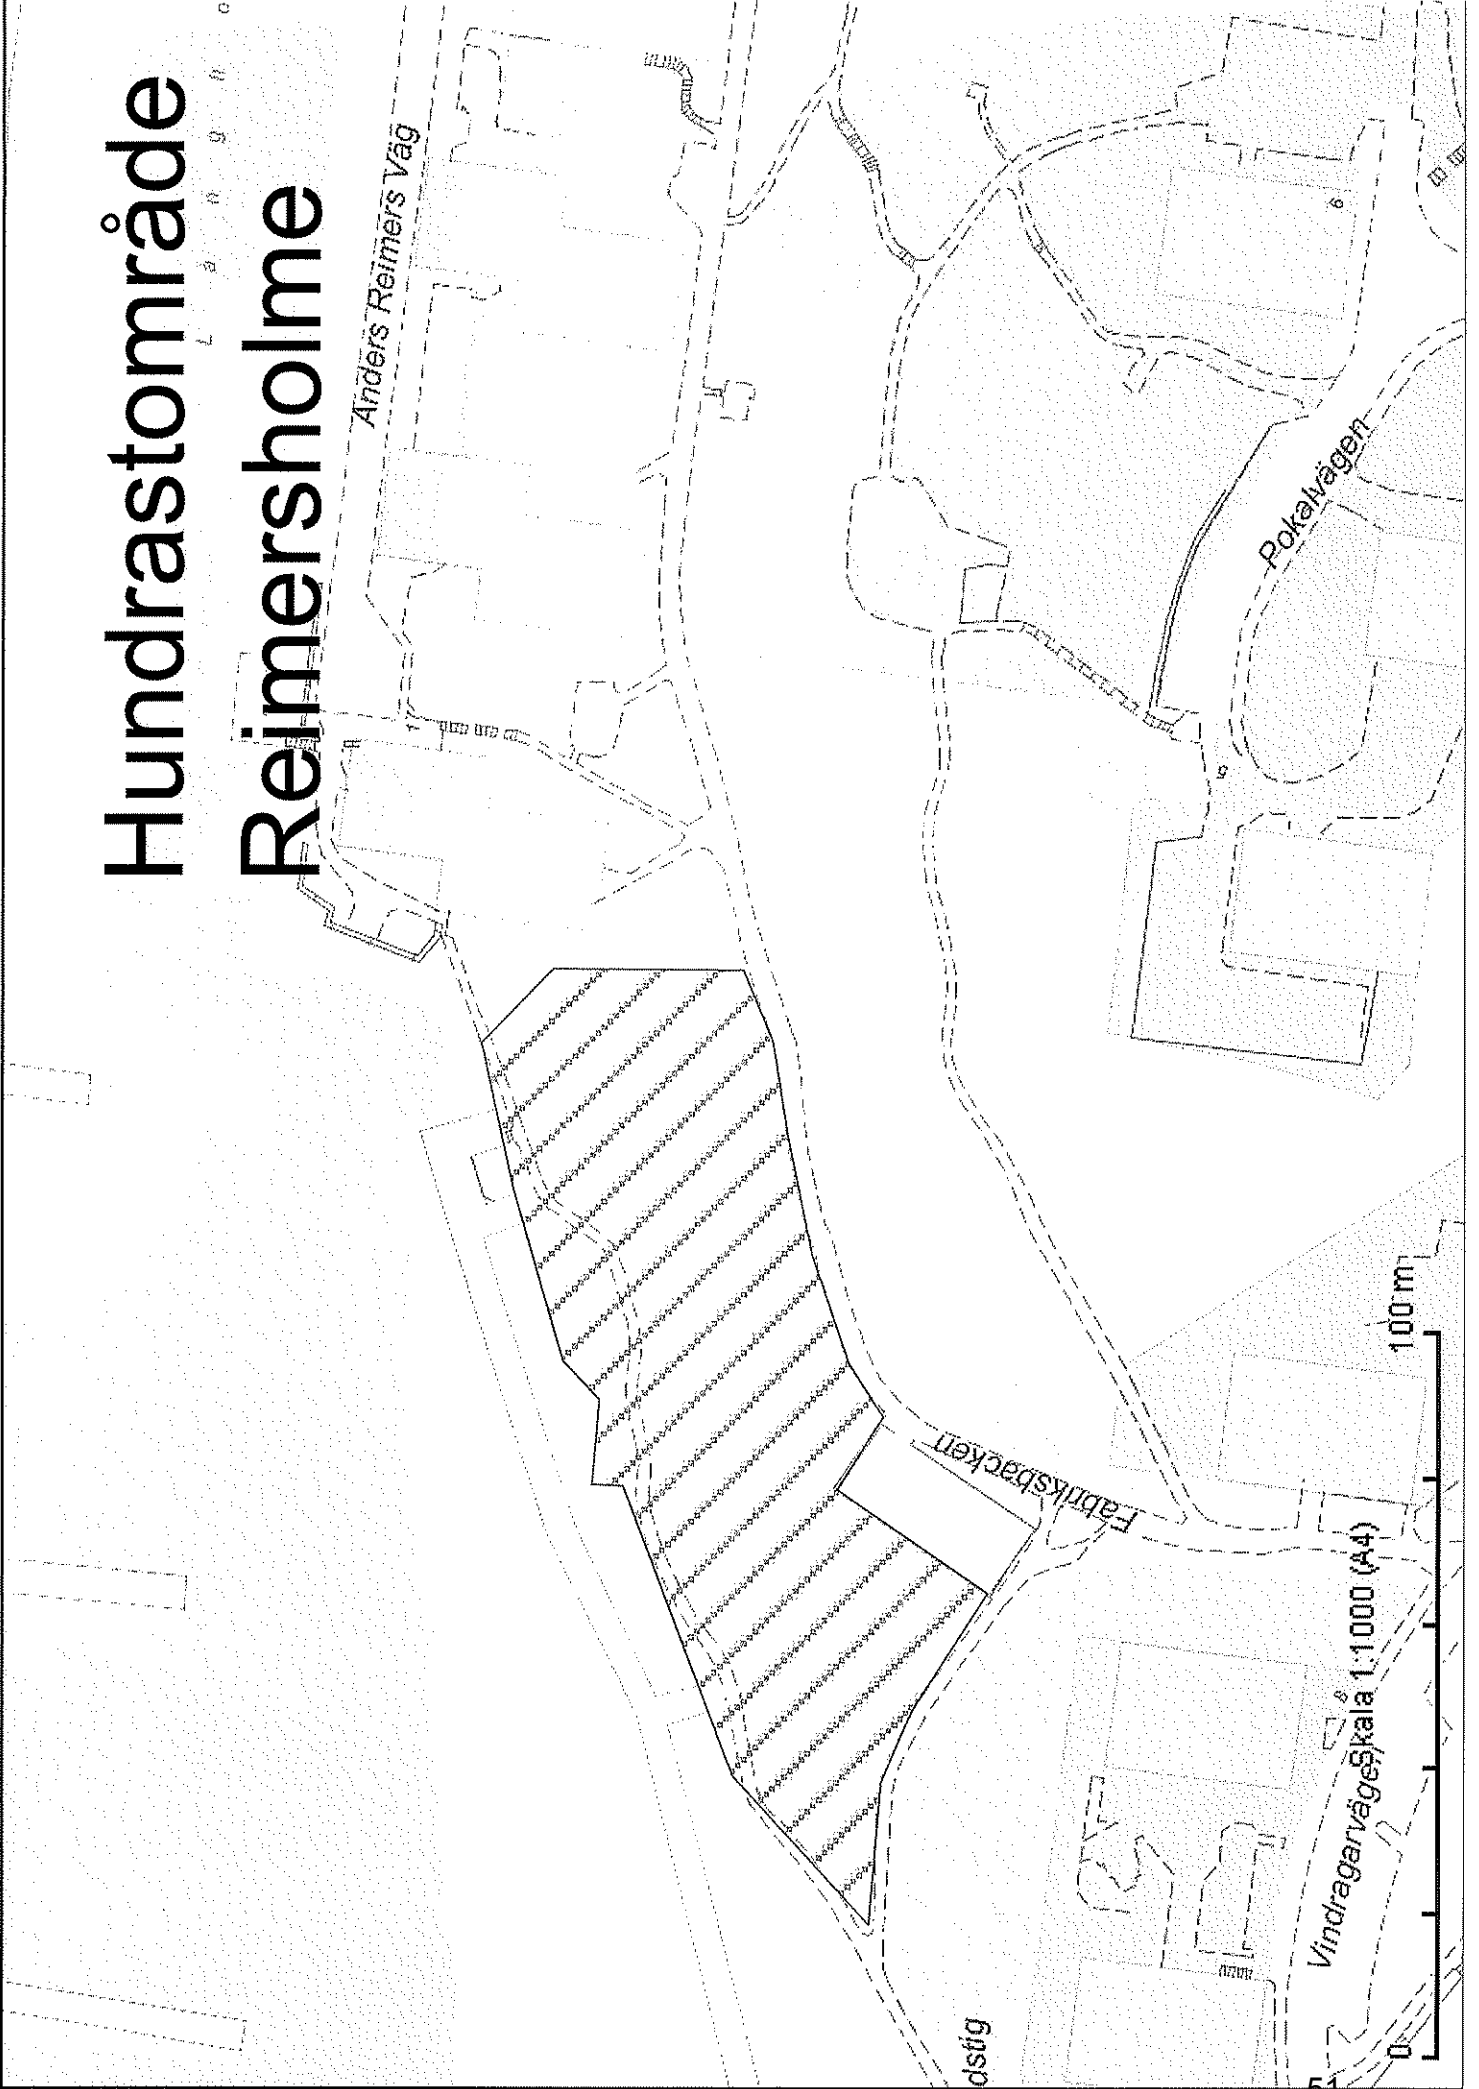

Hundrastområde Reimersholme

L a n g g

Anders Reimers Väg

Pokelvägen

Fabriksbacken

Vindragarvägen Skala 1:1000 (A4)

100 m

0

östlig

51