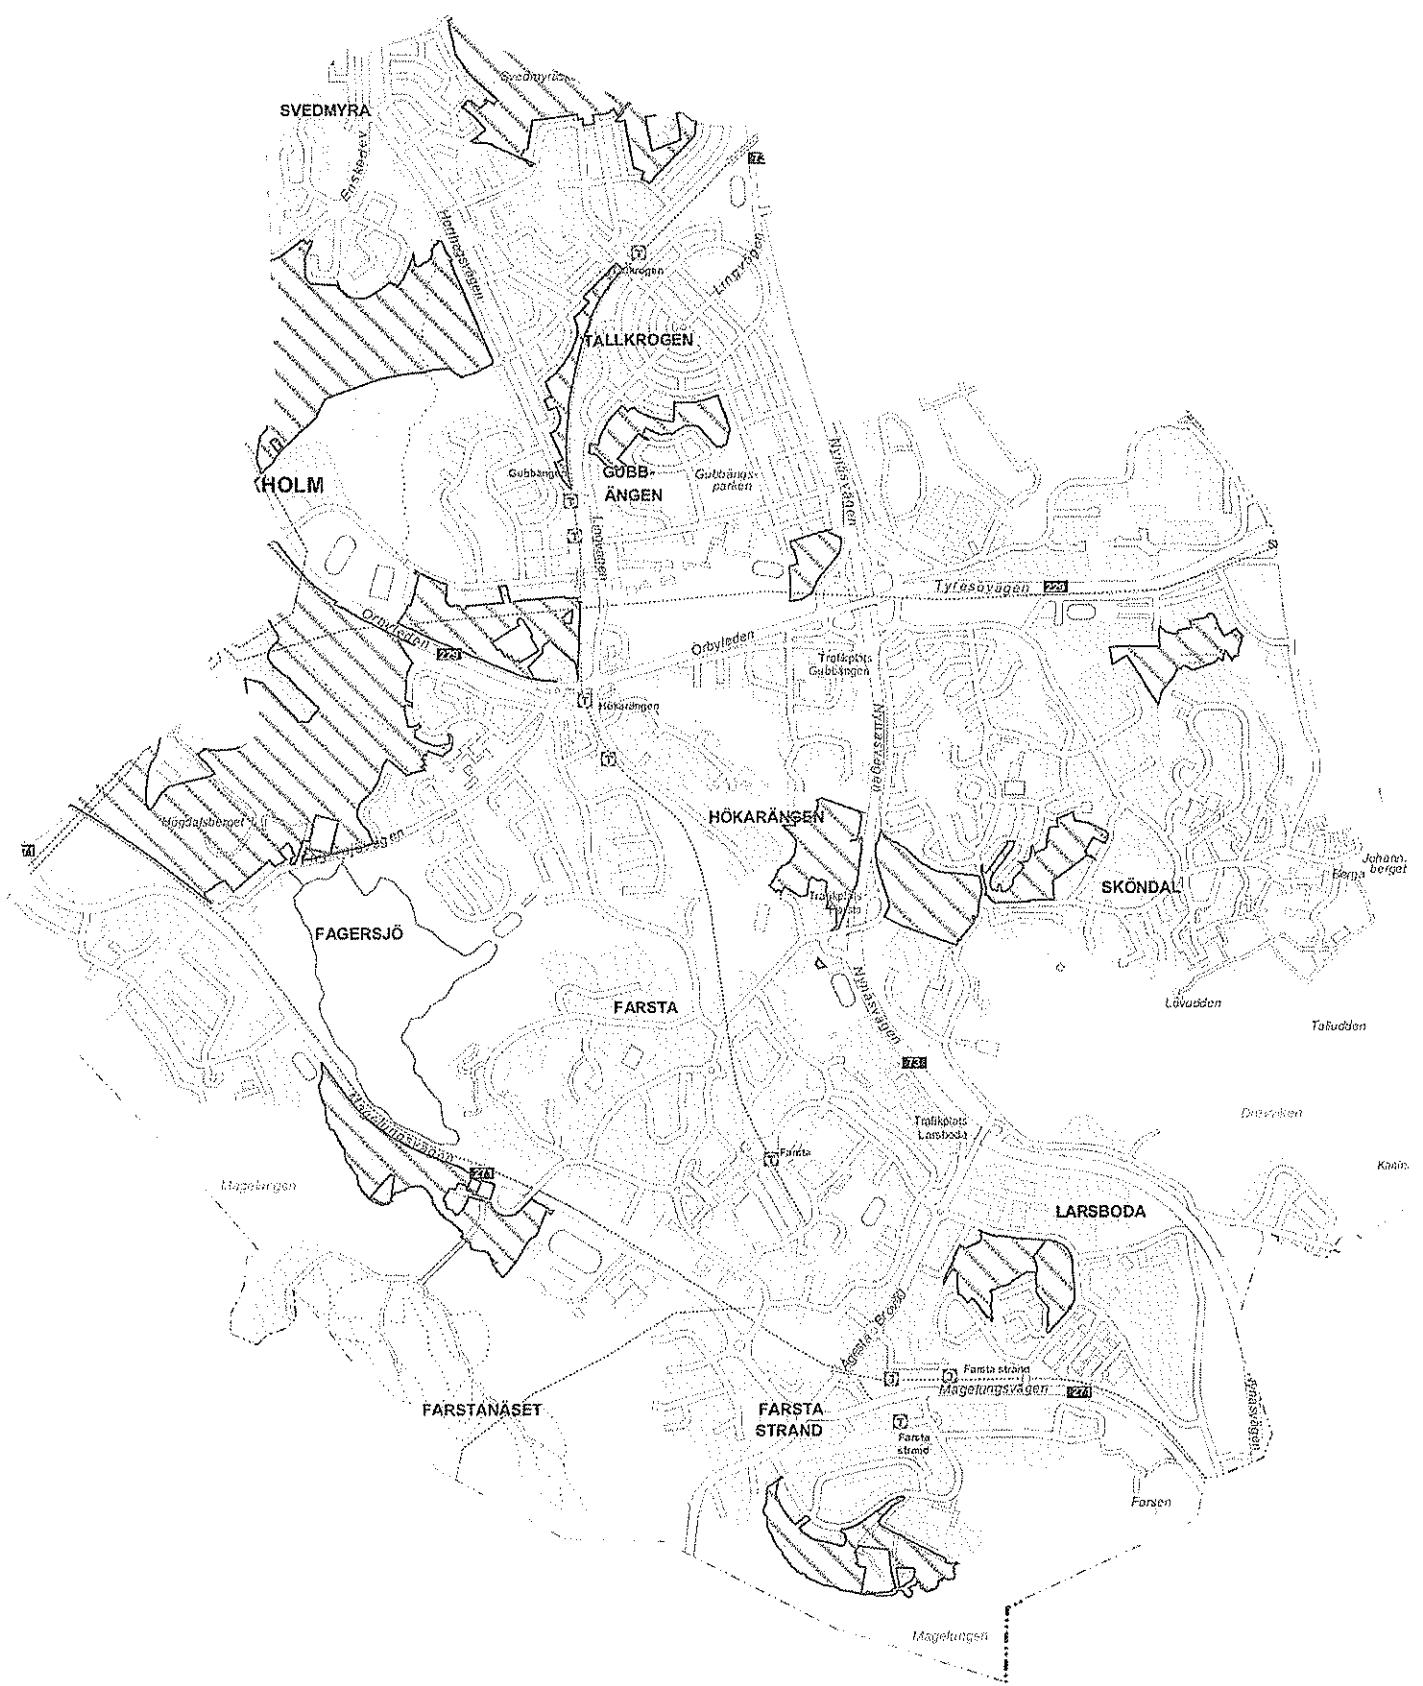

B Mariehäll

Lönnebergaparken strax söder om koloniområdet

Skala 1:20000 (A3)

2 000 m

0

Skala 1:9000 (A3)
500 m

Skala 1:10500 (A3)
1 000 m

Farsta