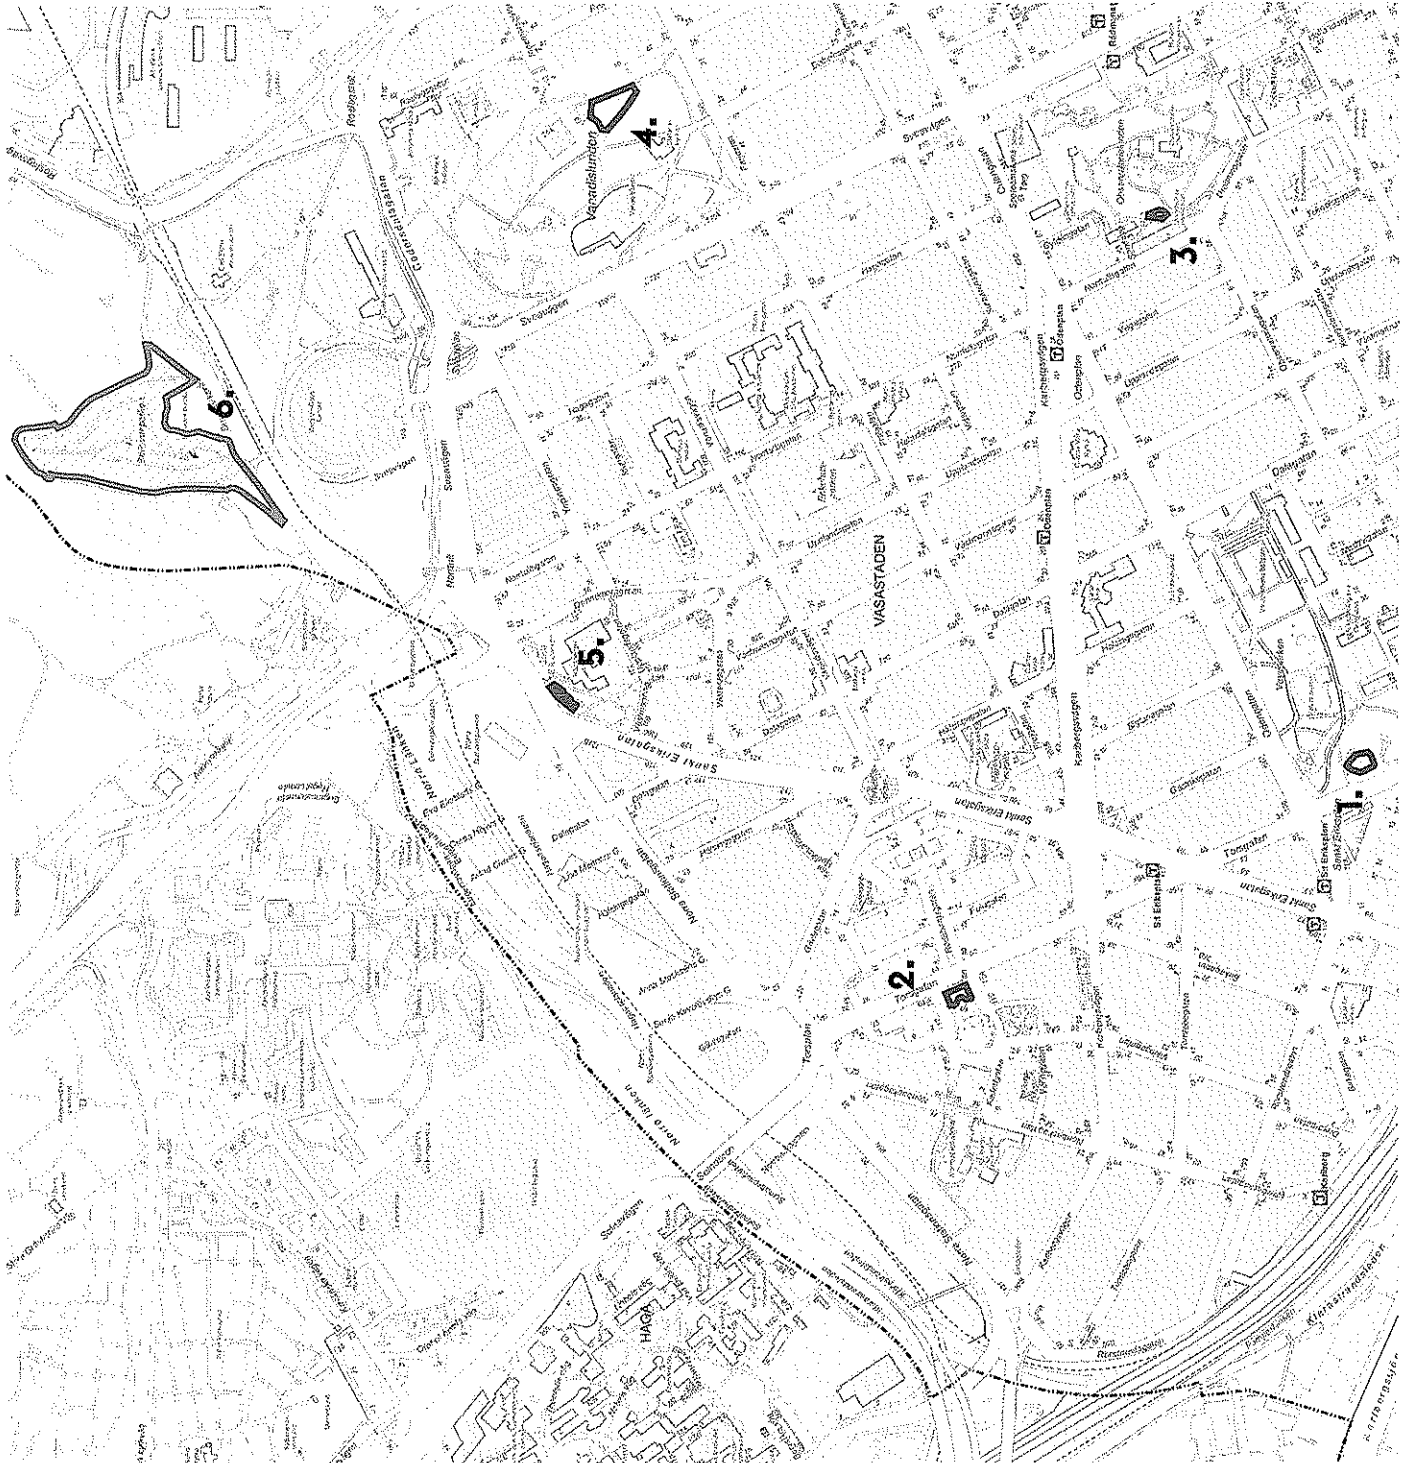

Platser anvisade för hundrastning inom Normalmns stadsdelsområde

Hundrastgård

Inhägnat område där hundar tillåts vara okopplade.

Hundrastningsområde

Oinhägnat parkområde där hundar tillåts vara okopplade.

1. **1.** Hundrastgård i Vasaparken
   cirka 650m²
2. **2.** Hundrastgård vid Solvändan
   cirka 470m²
3. **3.** Hundrastgård i Observatorielunden
   cirka 200m²
4. **4.** Hundrastgård i Vanadislunden
   cirka 1 860m²
5. **5.** Hundrastgård i St Eriksparken
   cirka 340m²
6. **6.** Hundrastningsområde i Bellevueparken
   cirka 30 450m²