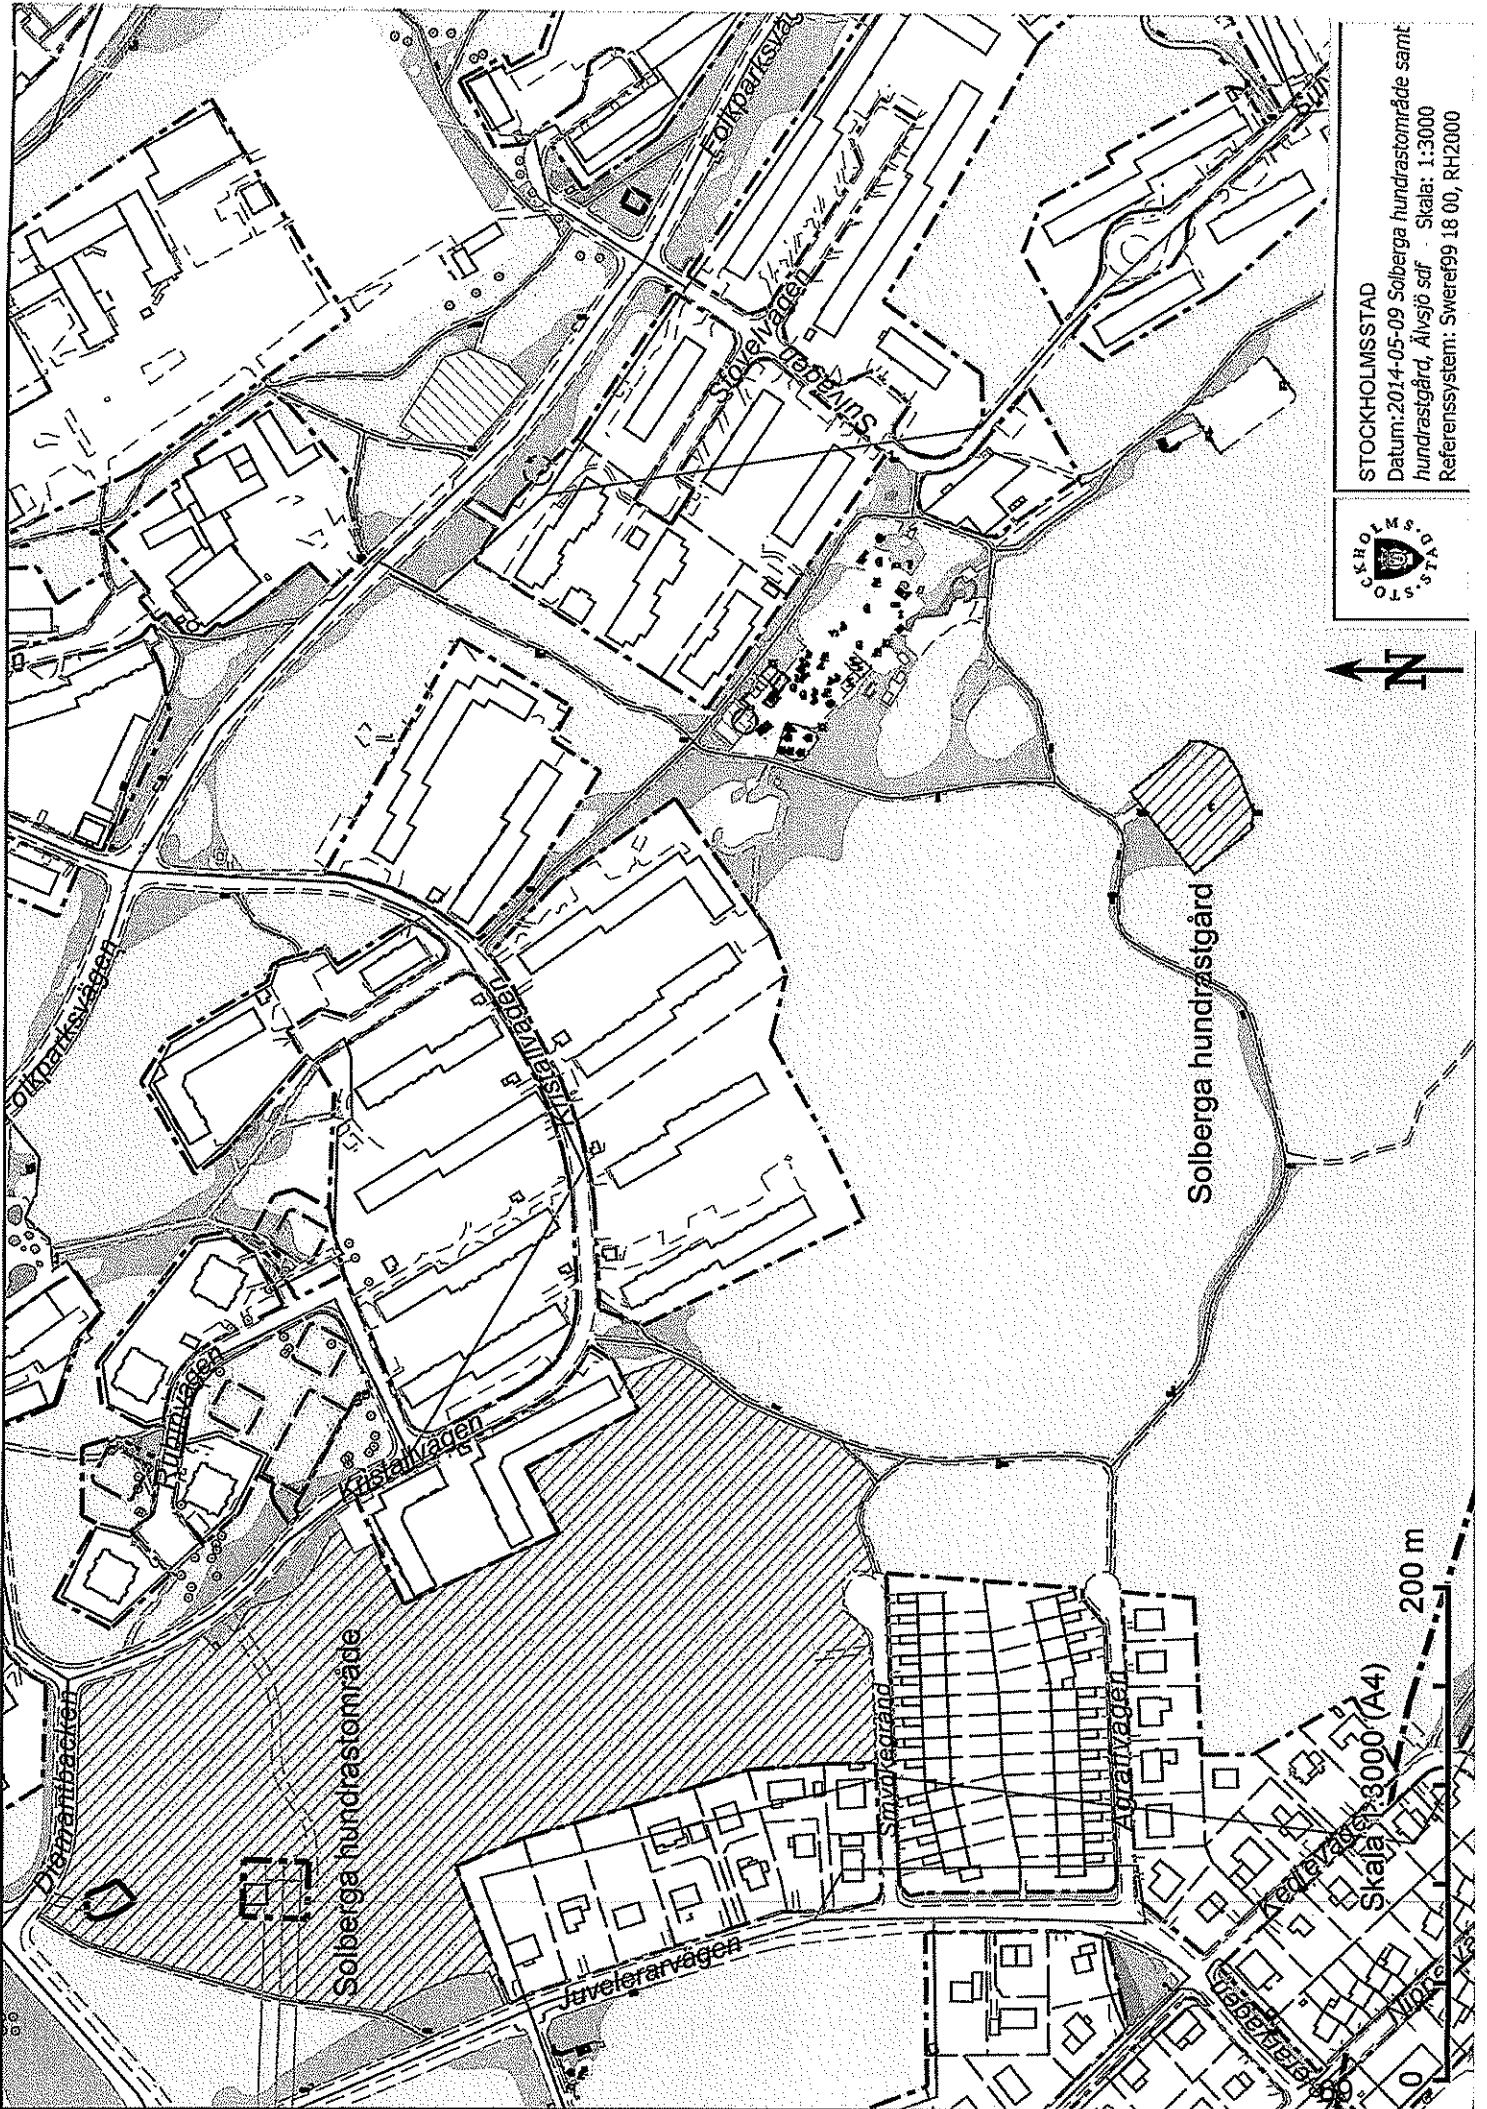

Storskogen med undantag för området norr om Storskogsvägen

5. Smedslätten

Östra Ålstensskogen, fram till skogsbrynet vid ängen söder om Ålstensgatan, med undantag för Solviksängen, Solviksbadet, strandpromenad och motionsspår.

Hundrastgård Sjöbergsplän

Hundrastområde Långholmen

STOCKHOLMS STAD
 Datum: 2014-05-09 Herrängskogens hundraste område, Älvsjö saf
 Skala: 1:3000
 Referenssystem: Sweref99 18 00, RH2000

200m
 Skala 1:3000 (A4)