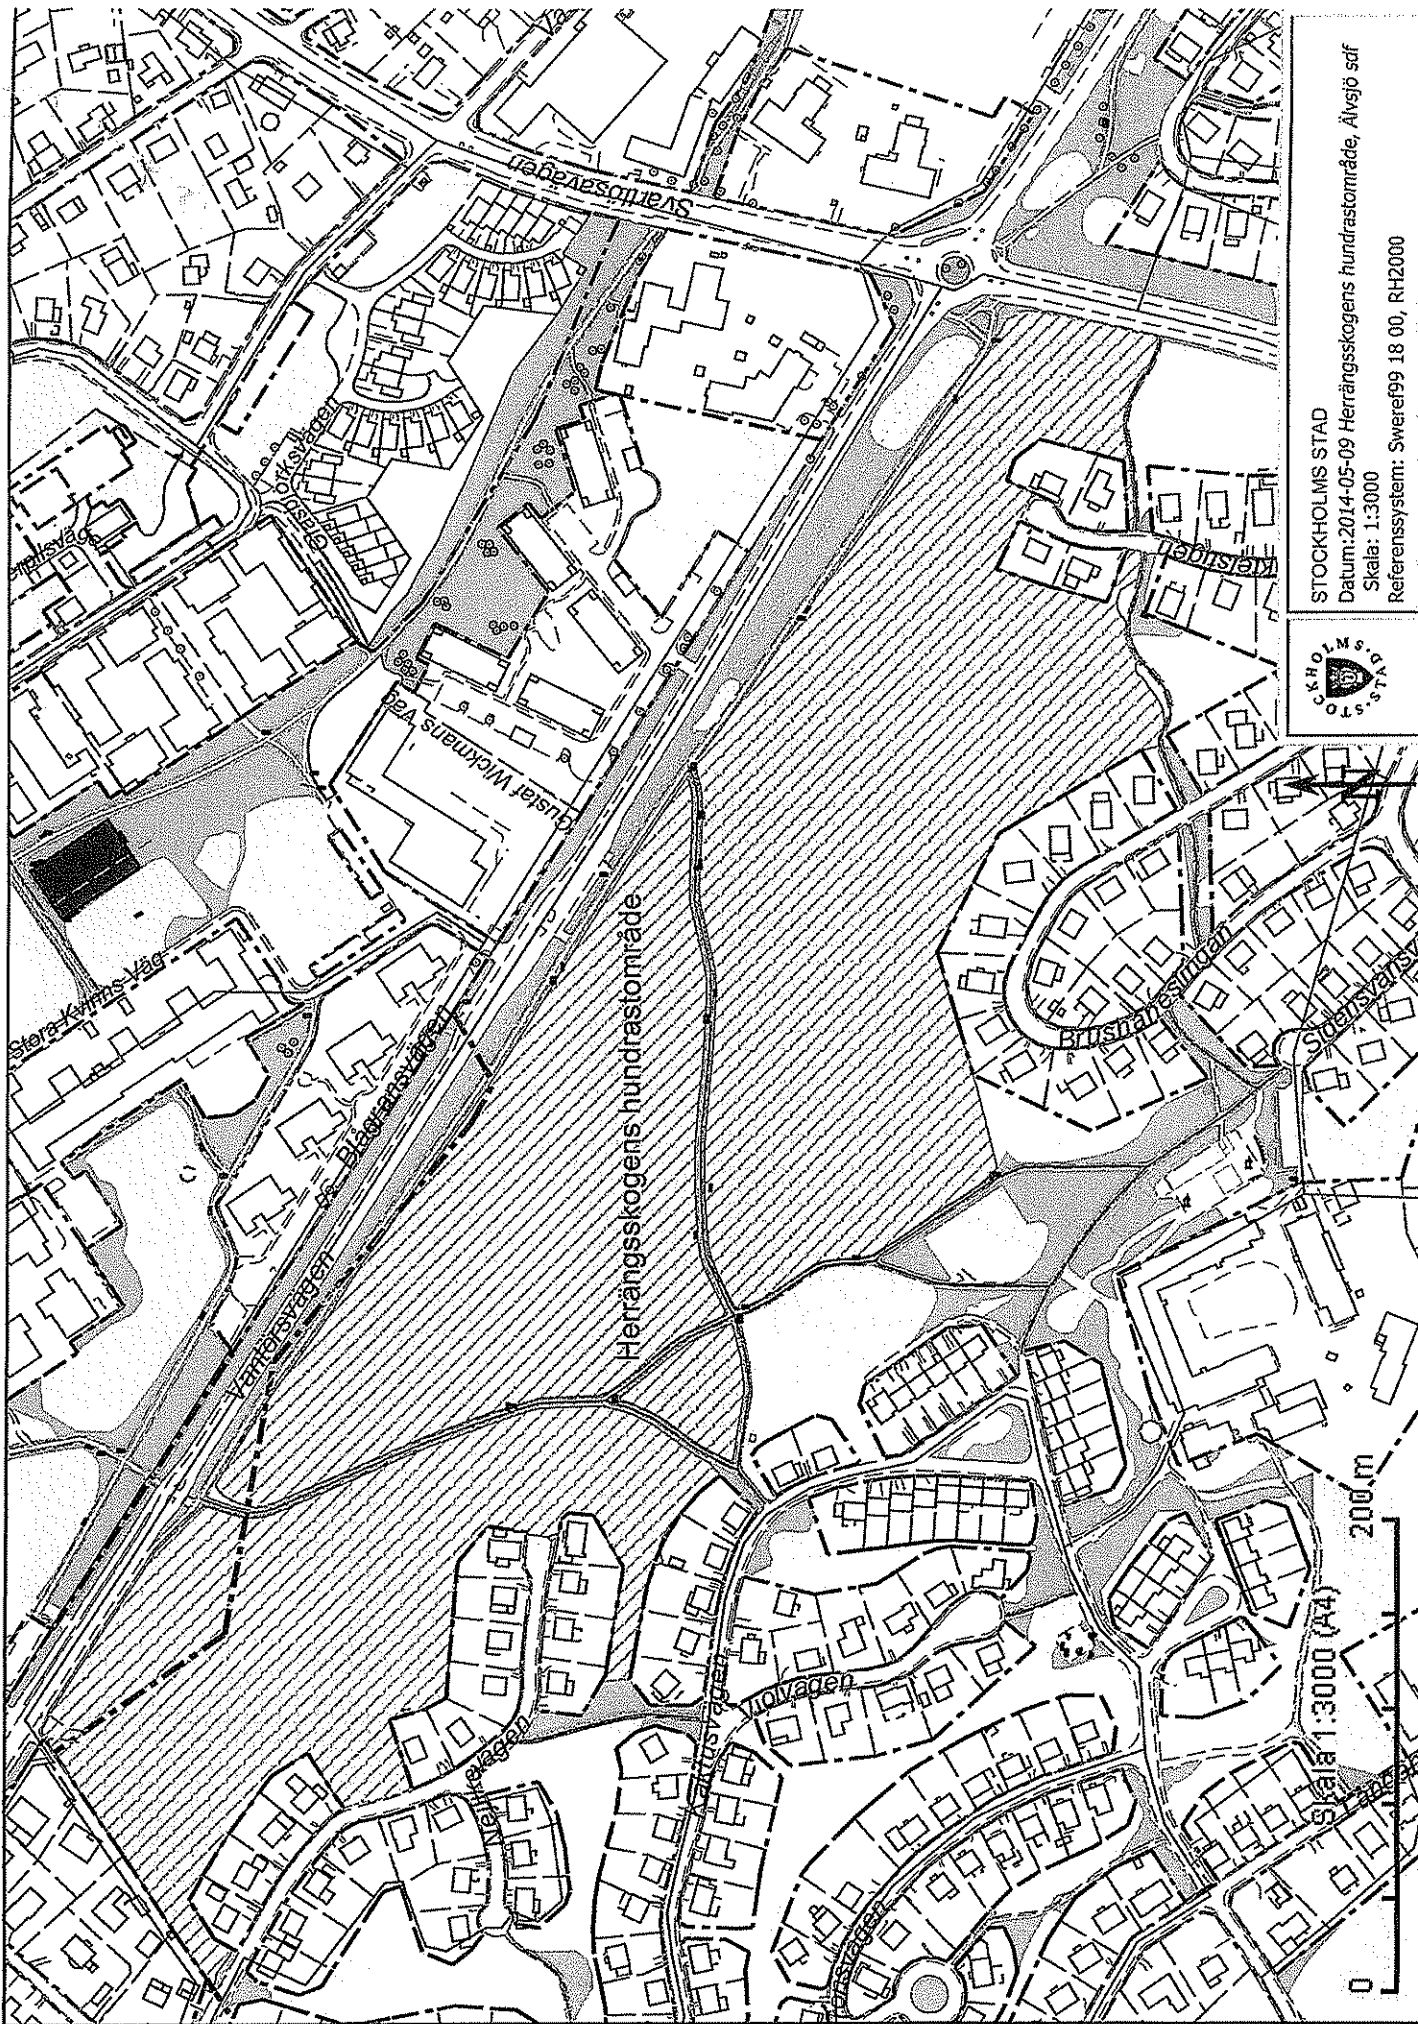

0

Hundrastgård Hammarbybacken

Schlösschen

Stolta Karlar

Skala 1:800 (A4)

50 m

0

10

Hundrastgård Sjöbergsplän

Hundrastområde Långholmen

STOCKHOLMS STAD
 Datum: 2014-05-09 Herrängskogens hundraste område, Älvsjö saf
 Skala: 1:3000
 Referenssystem: Sweref99 18 00, RH2000

200m
 Skala 1:3000 (A4)