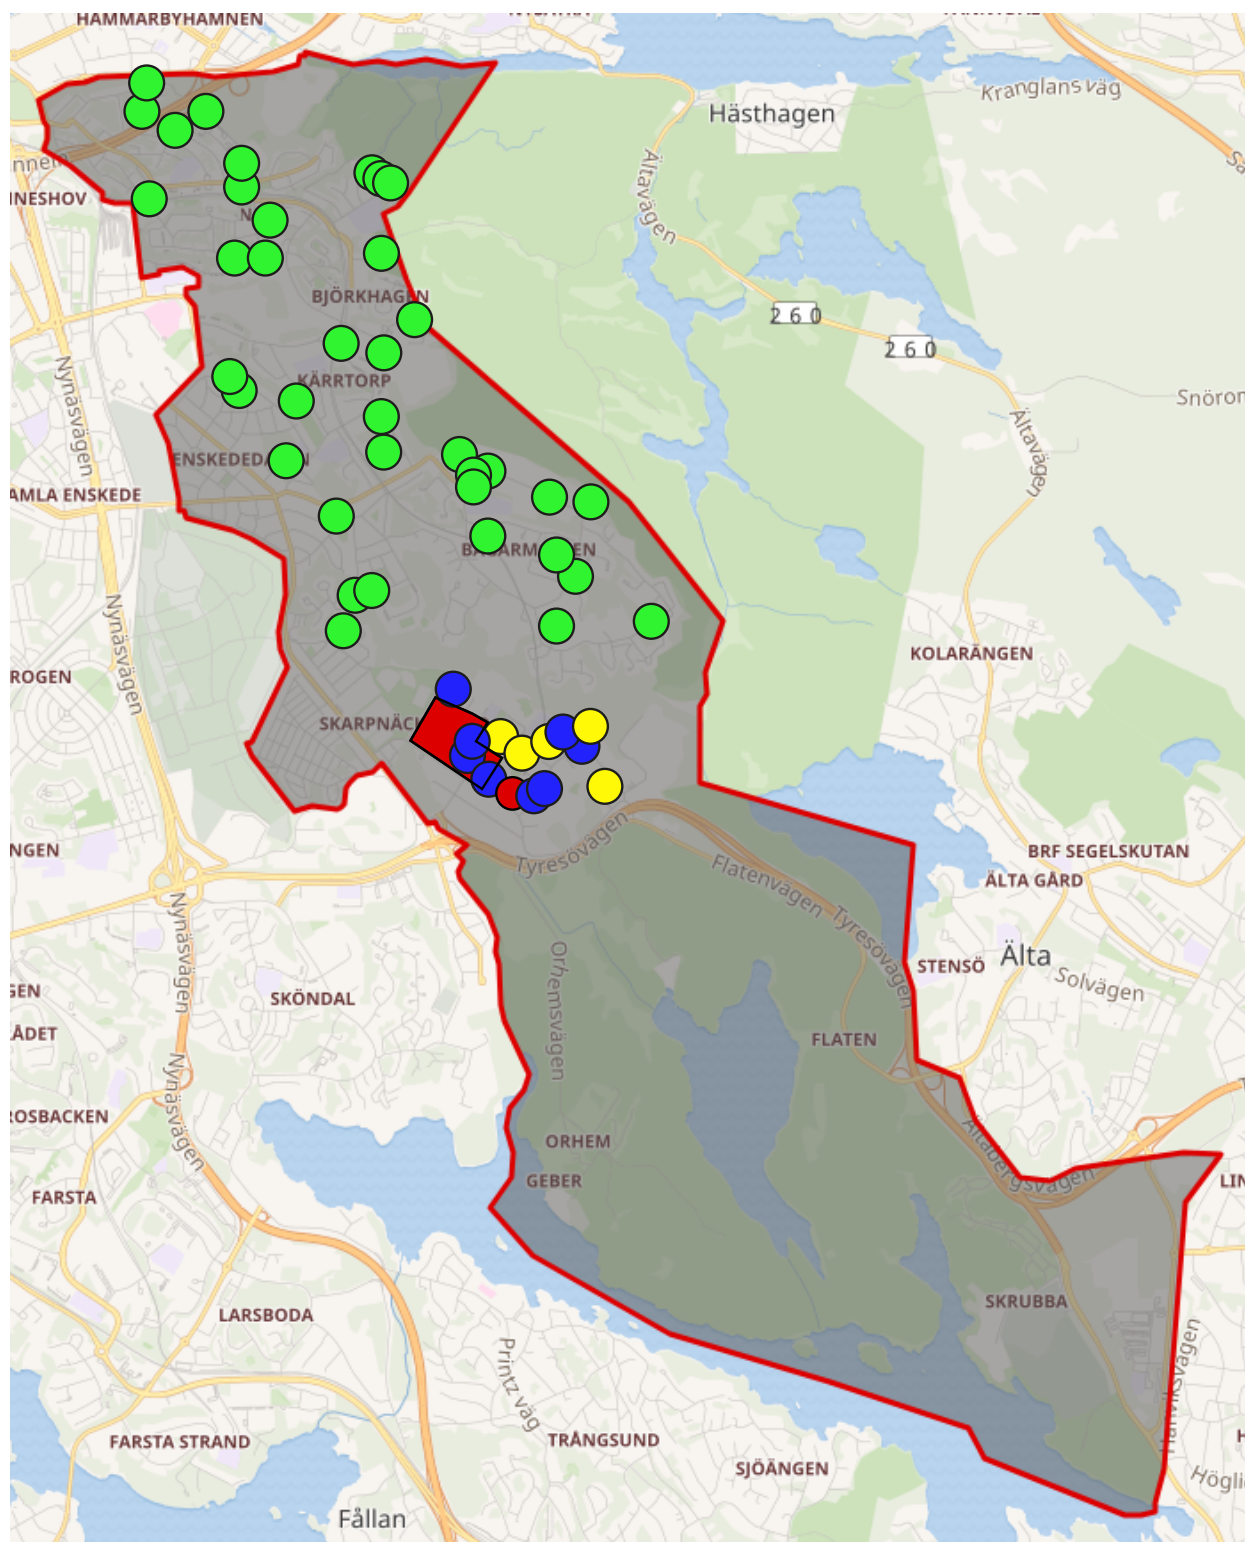

Förskolor på öppna drogsener i Stockholm

Bilaga 2. Kartor över stadsdelar med förskolor på öppna drogsener

I bilagan presenteras kartor över de stadsdelar i Stockholm stad med förskolor eller pedagogiska verksamheter som ligger på en öppen drogsener (ÖDS). Kartorna visar alla förskolor och pedagogiska verksamheter i respektive stadsdel. För de verksamheter som ligger i närheten av eller på en ÖDS visas även regiform.

Kartorna visar följande stadsdelar

1. Enskede-Årsta-Vantör
2. Hässelby-Vällingby
3. Kungsholmen
4. Skarpnäck
5. Skärholmenv
6. Södermalm

Källor: Region Stockholm, [Regional lägesbild](#), [Nedladdning av lägesbild ”Öppna drogsccener 2024”](#) (publicerat 15 februari 2024); [Hitta förskola](#), (september 2024).

- Förskola eller pedagogisk omsorg i kommunal eller enskild regi
- Kommunal förskola
- Fristående förskola eller pedagogisk omsorg

■ Öppen drogsener

Källor: Region Stockholm, [Regional lägesbild](#), [Nedladdning av lägesbild](#) ”Öppna drogsccener 2024” (publicerat 15 februari 2024); [Hitta förskola](#), (september 2024).

● Förskola eller pedagogisk omsorg i kommunal eller enskild regi

● Kommunal förskola

● Fristående förskola eller pedagogisk omsorg

■ Öppen drogsccen

Källor: Region Stockholm, [Regional lägesbild](#), [Nedladdning av lägesbild](#) ”Öppna drogsccener 2024” (publicerat 15 februari 2024); [Hitta förskola](#), (september 2024).