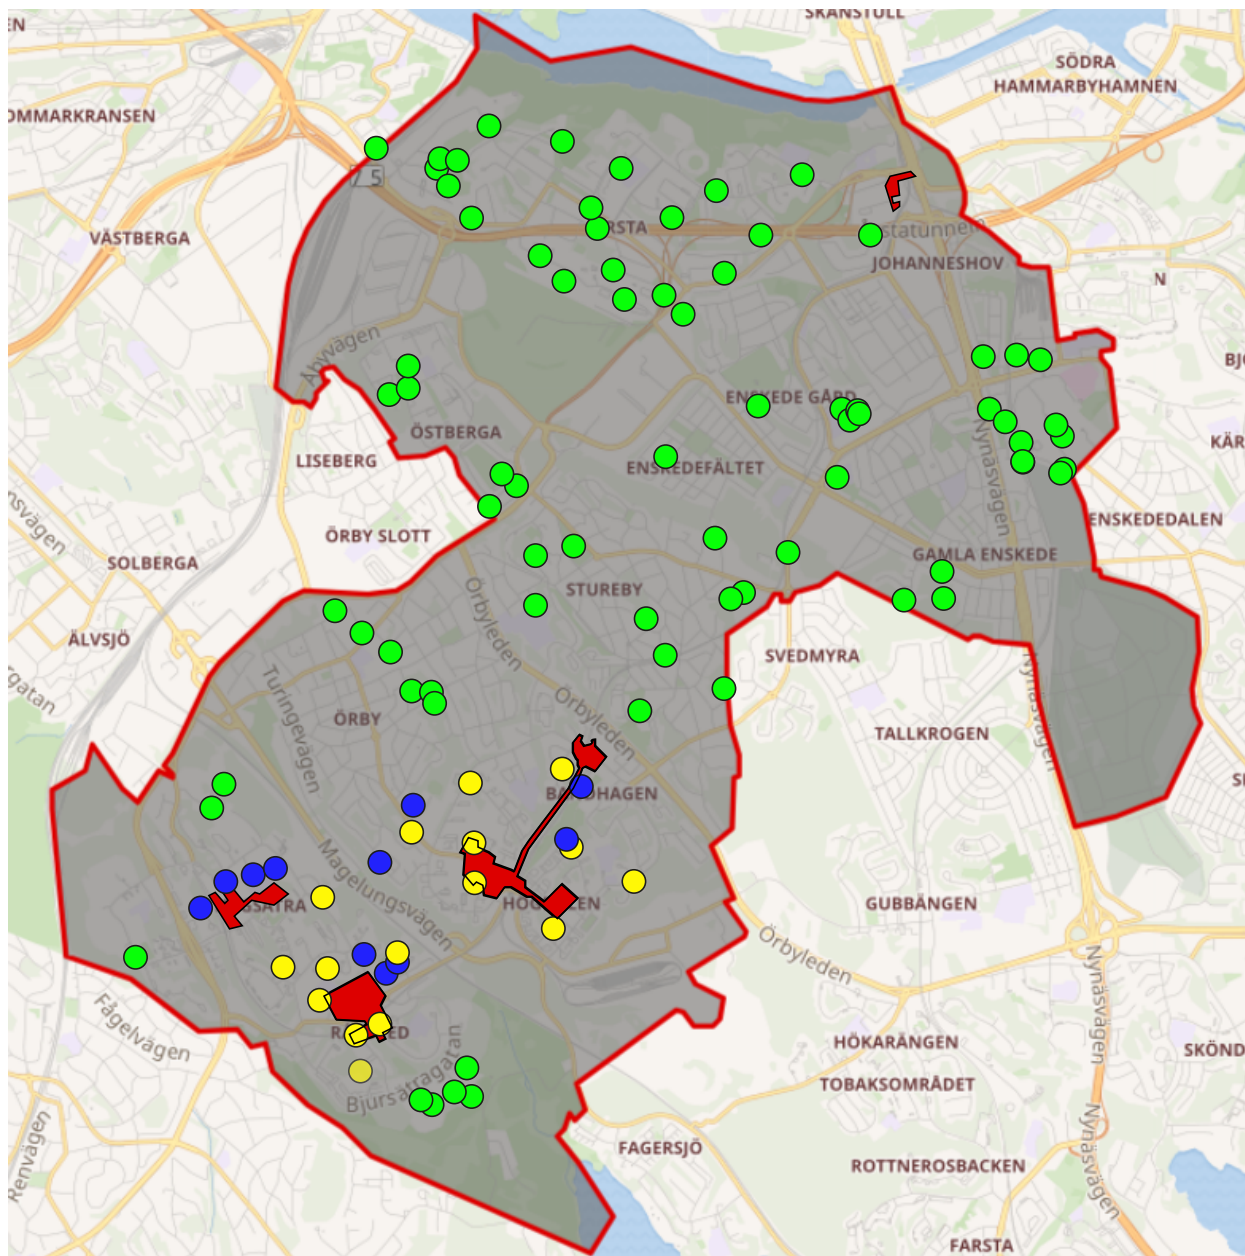

Förskolor på öppna drogsener i Stockholm

Bilaga 2. Kartor över stadsdelar med förskolor på öppna drogsener

I bilagan presenteras kartor över de stadsdelar i Stockholm stad med förskolor eller pedagogiska verksamheter som ligger på en öppen drogsener (ÖDS). Kartorna visar alla förskolor och pedagogiska verksamheter i respektive stadsdel. För de verksamheter som ligger i närheten av eller på en ÖDS visas även regiform.

En öppen drogsener definieras som en geografisk bestående plats där bruk och försäljning av narkotika sker offentligt och uppfattas som problematisk av myndigheter eller allmänheten. Därutöver finns en ökad otrygghet på dessa platser på grund av våldsbrottslighet. Sedan 2017 kartlägger Polisen årligen ÖDS i regionen. Förskoleförvaltningen har sammanställt antalet förskolor som ligger på en ÖDS. Sammanställningen bygger på 2023 års kartläggning.

Källa för de öppna drogsenerna: Region Stockholm, [Regional lägesbild](#), [Nedladdning av lägesbild](#) ”Öppna drogsener 2024” (publicerat 15 februari 2024).

Källa för förskolor och pedagogisk omsorg: [Hitta förskola](#), (september 2024).

Kartorna visar följande stadsdelar

1. Enskede-Årsta-Vantör
2. Hässelby-Vällingby
3. Kungsholmen
4. Skarpnäck
5. Skärholmenv
6. Södermalm

Källor: Region Stockholm, [Regional lägesbild](#), [Nedladdning av lägesbild ”Öppna drogsccener 2024”](#) (publicerat 15 februari 2024); [Hitta förskola](#), (september 2024).