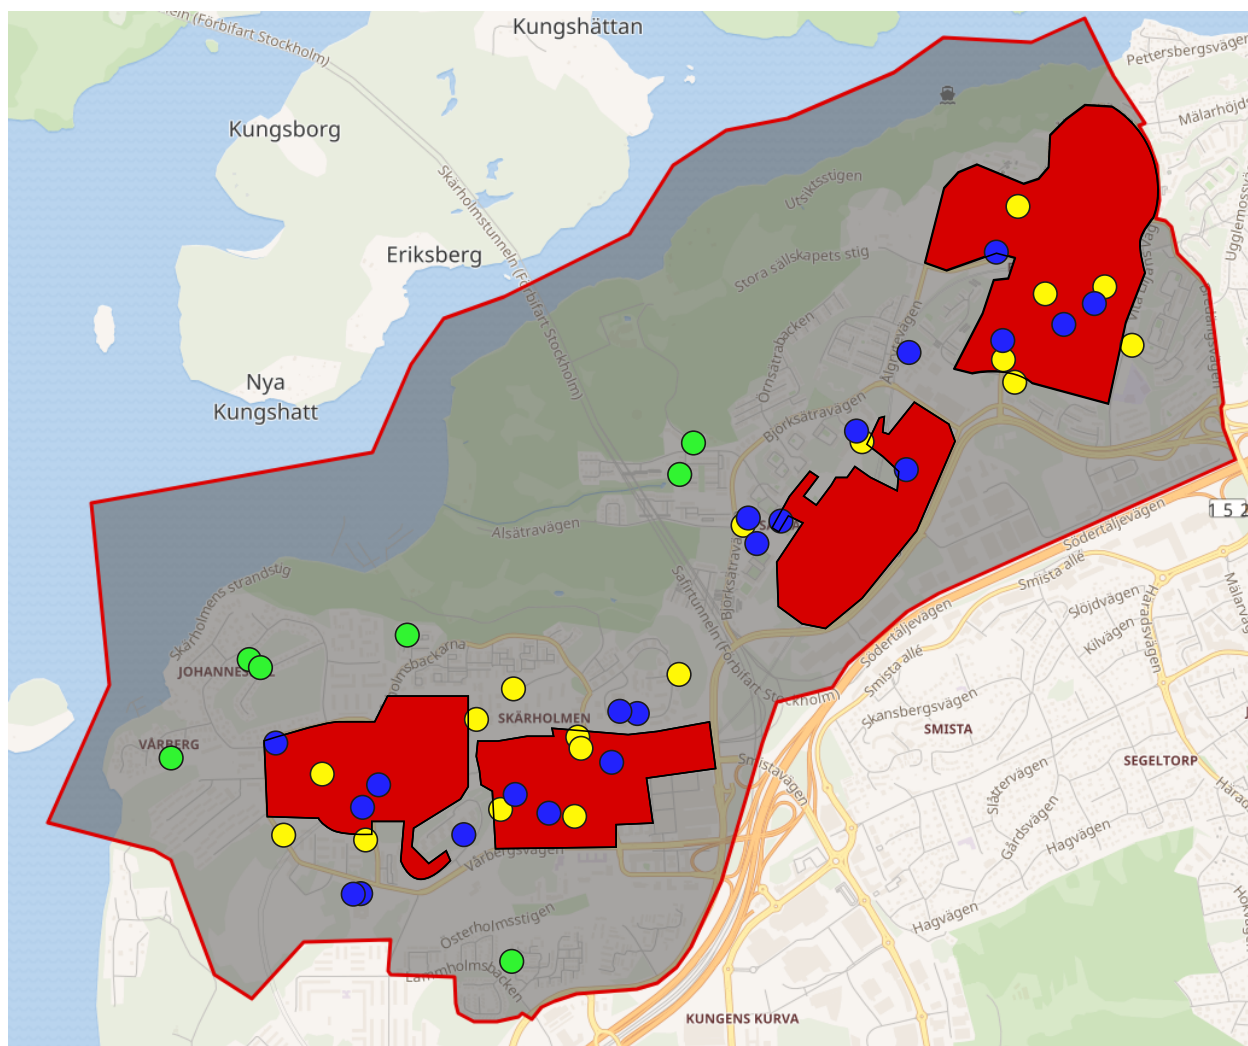

Förskolor på öppna drogsener i Stockholm

Bilaga 2. Kartor över stadsdelar med förskolor på öppna drogsener

I bilagan presenteras kartor över de stadsdelar i Stockholm stad med förskolor eller pedagogiska verksamheter som ligger på en öppen drogsener (ÖDS). Kartorna visar alla förskolor och pedagogiska verksamheter i respektive stadsdel. För de verksamheter som ligger i närheten av eller på en ÖDS visas även regiform.

Kartorna visar följande stadsdelar

1. Enskede-Årsta-Vantör
2. Hässelby-Vällingby
3. Kungsholmen
4. Skarpnäck
5. Skärholmenv
6. Södermalm

Källor: Region Stockholm, [Regional lägesbild](#), [Nedladdning av lägesbild ”Öppna drogsccener 2024”](#) (publicerat 15 februari 2024); [Hitta förskola](#), (september 2024).

● Förskola eller pedagogisk omsorg i kommunal eller enskild regi

● Kommunal förskola

● Fristående förskola eller pedagogisk omsorg

■ Öppen drogsccen

Källor: Region Stockholm, [Regional lägesbild](#), [Nedladdning av lägesbild](#) ”Öppna drogsccener 2024” (publicerat 15 februari 2024); [Hitta förskola](#), (september 2024).

- Förskola eller pedagogisk omsorg i kommunal eller enskild regi
- Kommunal förskola
- Fristående förskola eller pedagogisk omsorg

■ Öppen drogsccen

Källor: Region Stockholm, [Regional lägesbild](#), [Nedladdning av lägesbild](#) ”Öppna drogsценer 2024” (publicerat 15 februari 2024); [Hitta förskola](#), (september 2024).