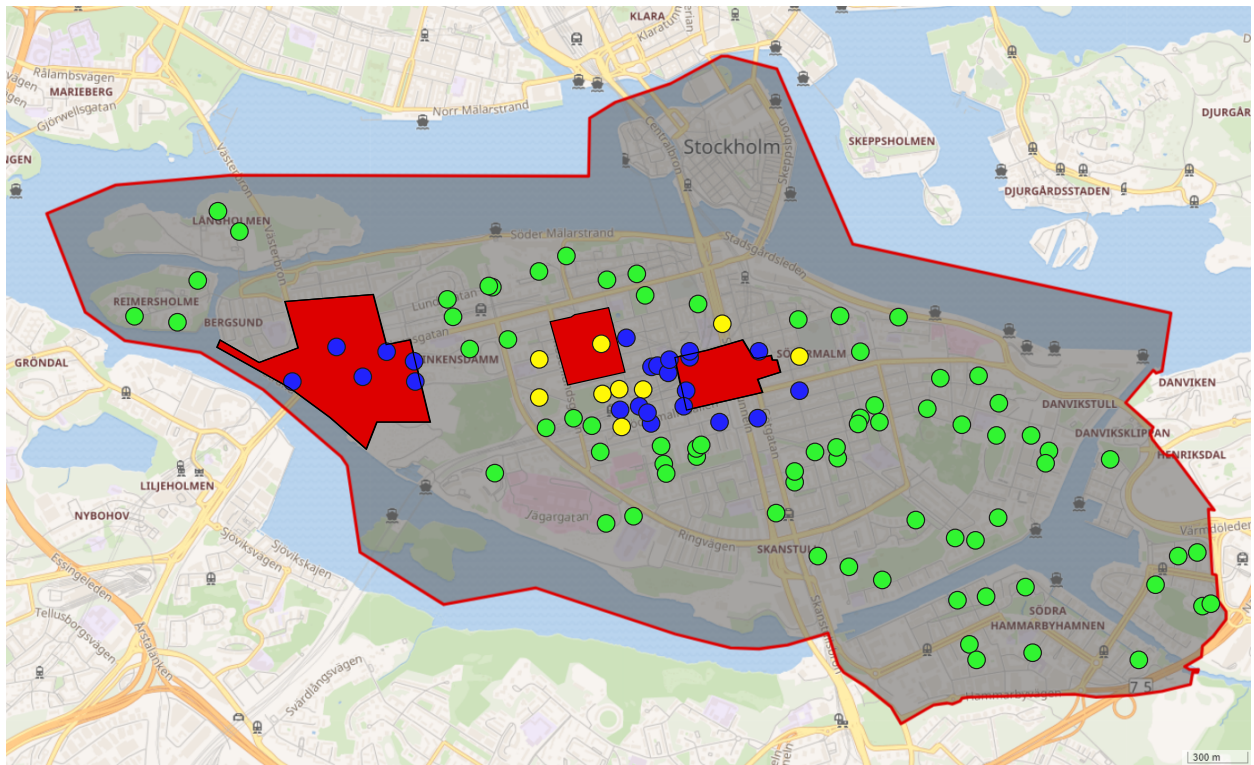

Kartorna visar följande stadsdelar

1. Enskede-Årsta-Vantör
2. Hässelby-Vällingby
3. Kungsholmen
4. Skarpnäck
5. Skärholmenv
6. Södermalm

Källor: Region Stockholm, [Regional lägesbild](#), [Nedladdning av lägesbild ”Öppna drogsccener 2024”](#) (publicerat 15 februari 2024); [Hitta förskola](#), (september 2024).

● Förskola eller pedagogisk omsorg i kommunal eller enskild regi

● Kommunal förskola

● Fristående förskola eller pedagogisk omsorg

■ Öppen drogsccen

Källor: Region Stockholm, [Regional lägesbild](#), [Nedladdning av lägesbild](#) ”Öppna drogsccener 2024” (publicerat 15 februari 2024); [Hitta förskola](#), (september 2024).

- Förskola eller pedagogisk omsorg i kommunal eller enskild regi
- Kommunal förskola
- Fristående förskola eller pedagogisk omsorg

■ Öppen drogsccen

Källor: Region Stockholm, [Regional lägesbild](#), [Nedladdning av lägesbild](#) ”Öppna drogsценer 2024” (publicerat 15 februari 2024); [Hitta förskola](#), (september 2024).

● Förskola eller pedagogisk omsorg i kommunal eller enskild regi

● Kommunal förskola

● Fristående förskola eller pedagogisk omsorg

■ Öppen drogsцен

Källor: Region Stockholm, [Regional lägesbild](#), [Nedladdning av lägesbild](#) ”Öppna drogsccener 2024” (publicerat 15 februari 2024); [Hitta förskola](#), (september 2024).