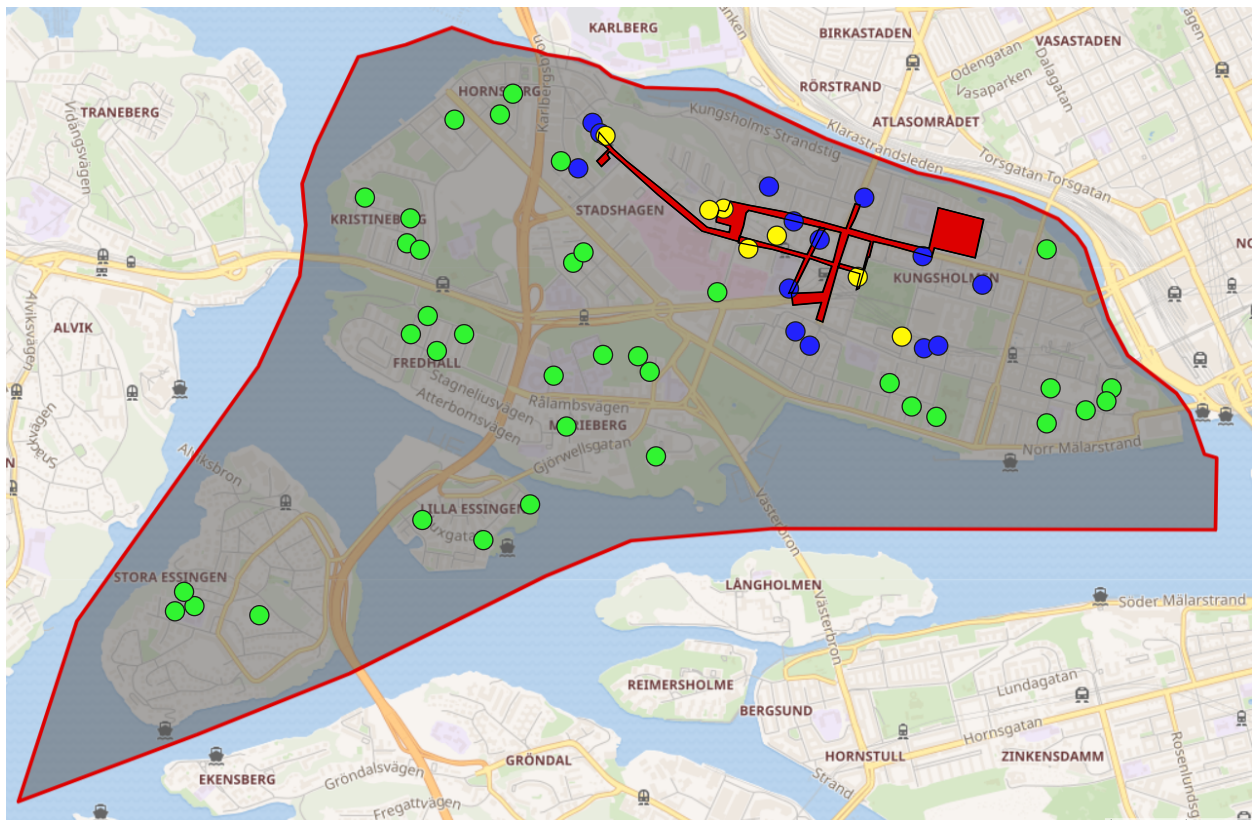

Källor: Region Stockholm, [Regional lägesbild](#), [Nedladdning av lägesbild](#) ”Öppna drogsccener 2024” (publicerat 15 februari 2024); [Hitta förskola](#), (september 2024).

● Förskola eller pedagogisk omsorg i kommunal eller enskild regi

● Kommunal förskola

● Fristående förskola eller pedagogisk omsorg

■ Öppen drogsccen