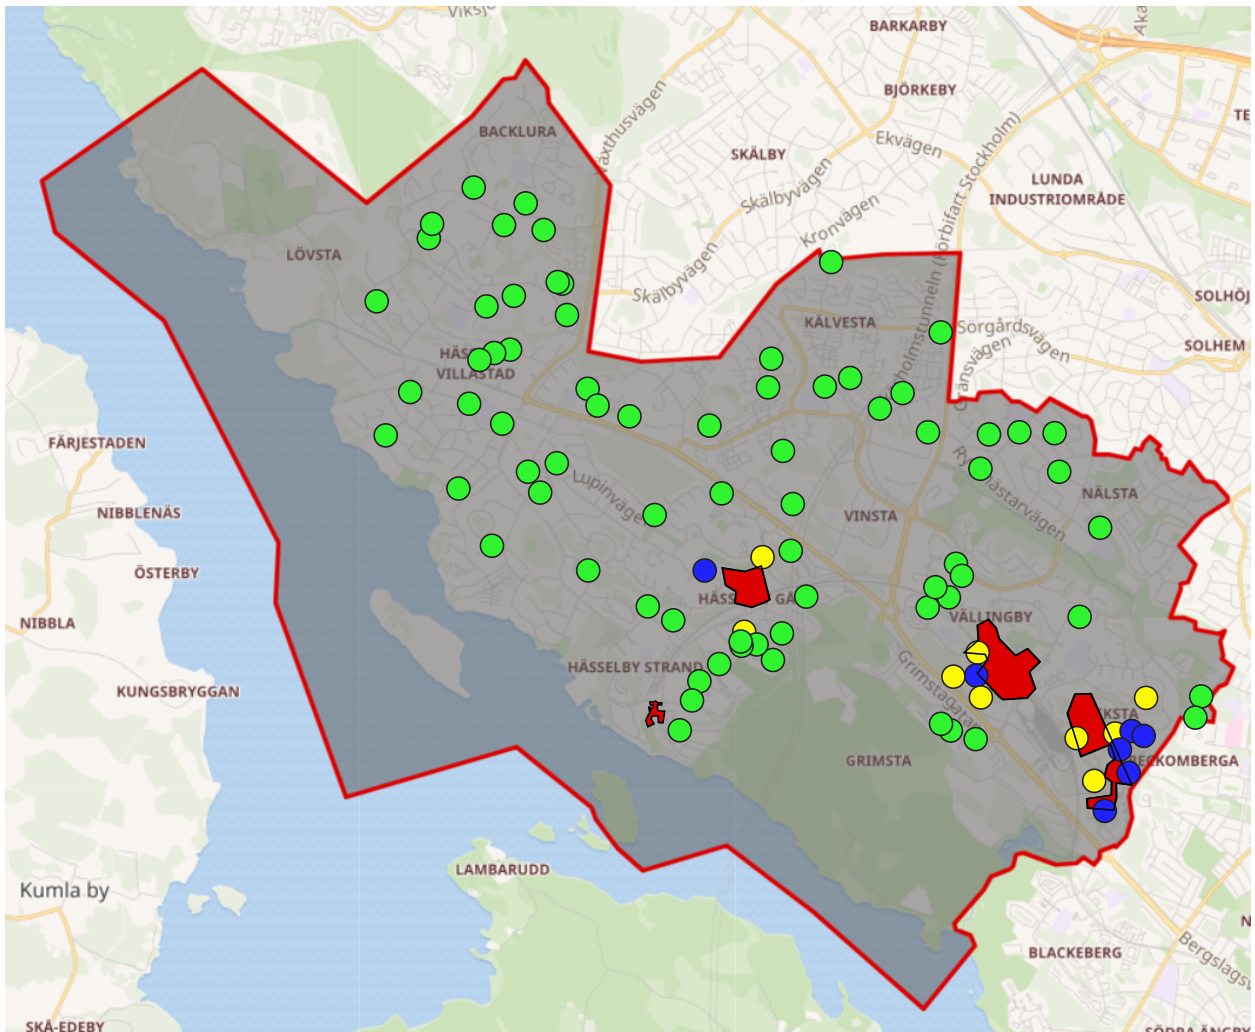

Källor: Region Stockholm, [Regional lägesbild](#), [Nedladdning av lägesbild](#) ”Öppna drogsener 2024” (publicerat 15 februari 2024); [Hitta förskola](#), (september 2024).

- Förskola eller pedagogisk omsorg i kommunal eller enskild regi
- Kommunal förskola
- Fristående förskola eller pedagogisk omsorg

■ Öppen drogsener