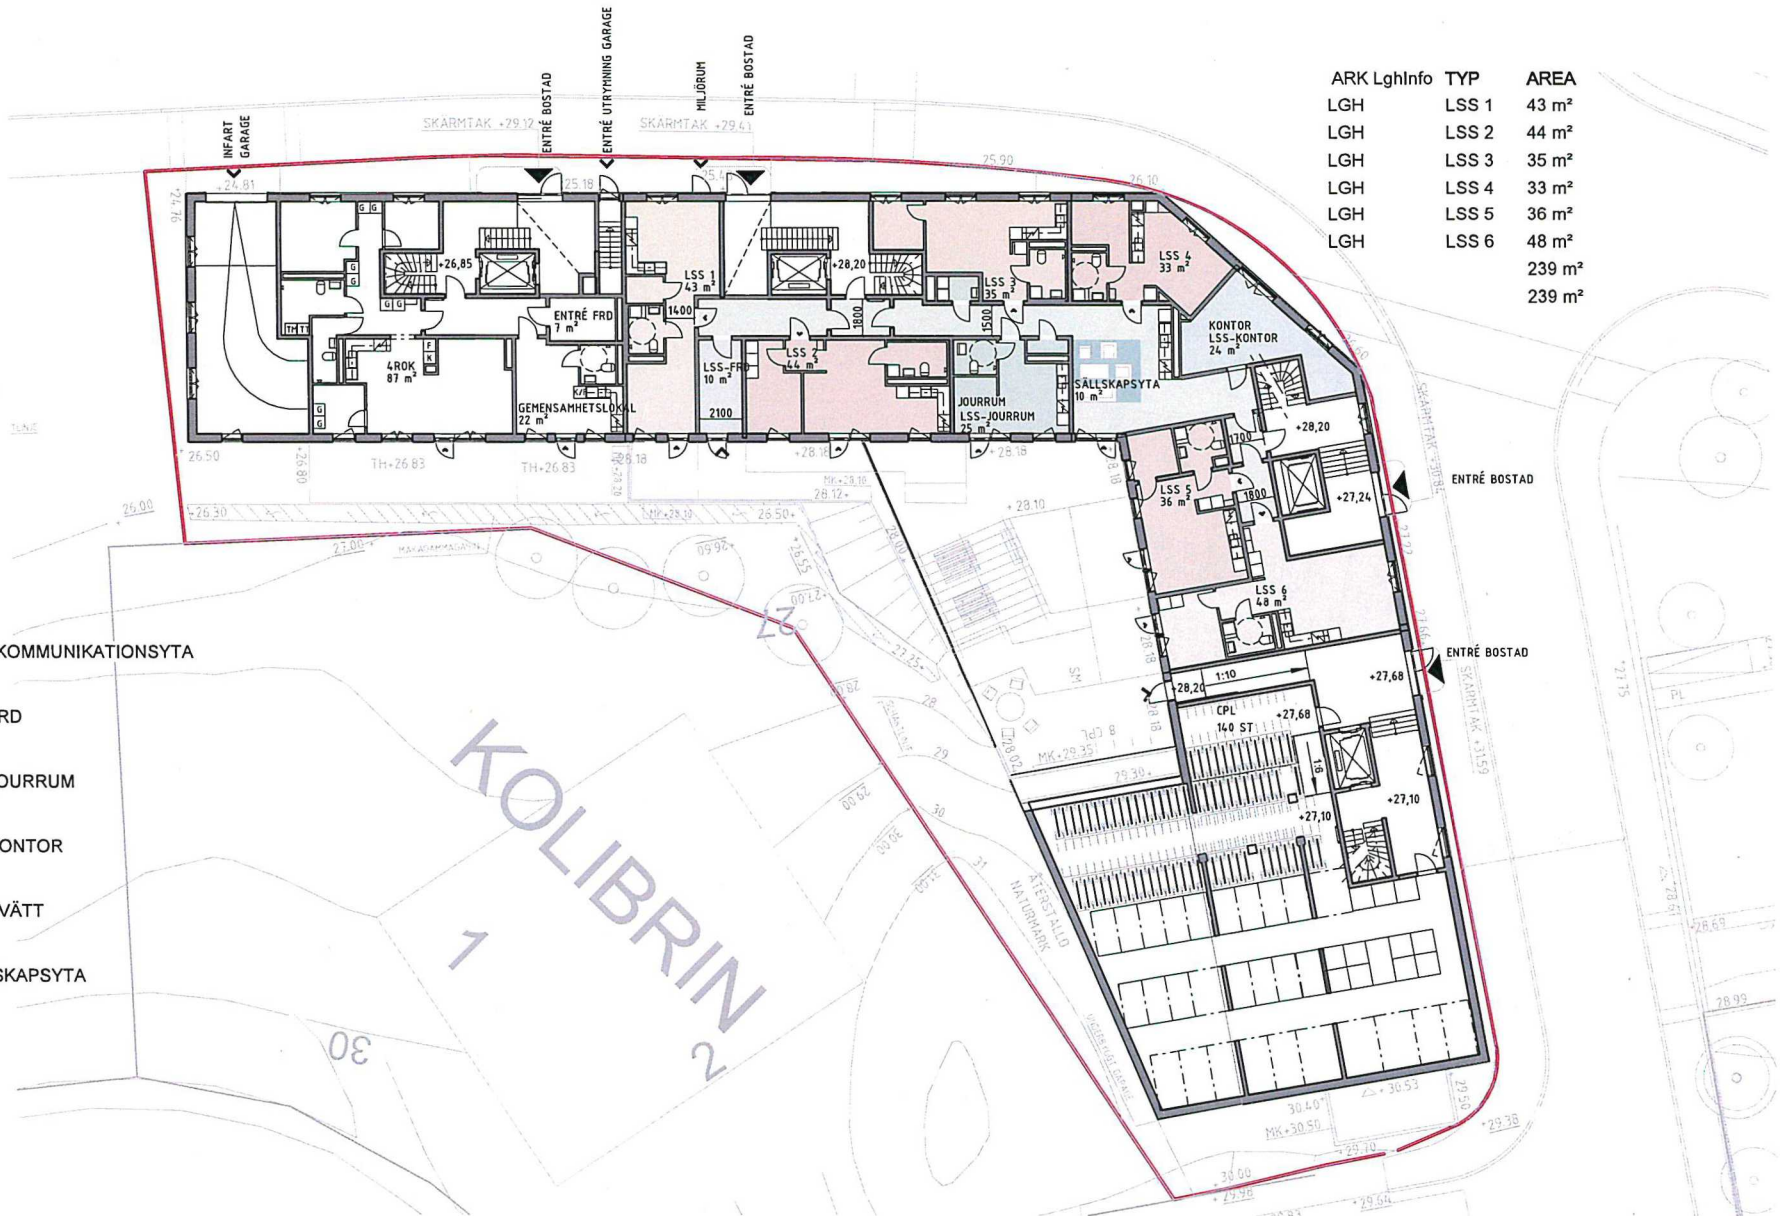

- LSS 1
- LSS 2
- LSS 3
- LSS 4
- LSS 5
- LSS 6
- LSS - KOMMUNIKATIONSYTA
- LSS-FRD
- LSS-JOURRUM
- LSS-KONTOR
- LSS-TVÄTT
- SÄLLSKAPSYTA

ARK LghInfo	TYP	AREA
LGH	LSS 1	43 m ²
LGH	LSS 2	44 m ²
LGH	LSS 3	35 m ²
LGH	LSS 4	33 m ²
LGH	LSS 5	36 m ²
LGH	LSS 6	48 m ²
		239 m ²
		239 m ²

Hus B - Plan 10, Entréplan
Blommenbergsvägen Aspudden 2023-04-28

SKALA 1:250 (A3)