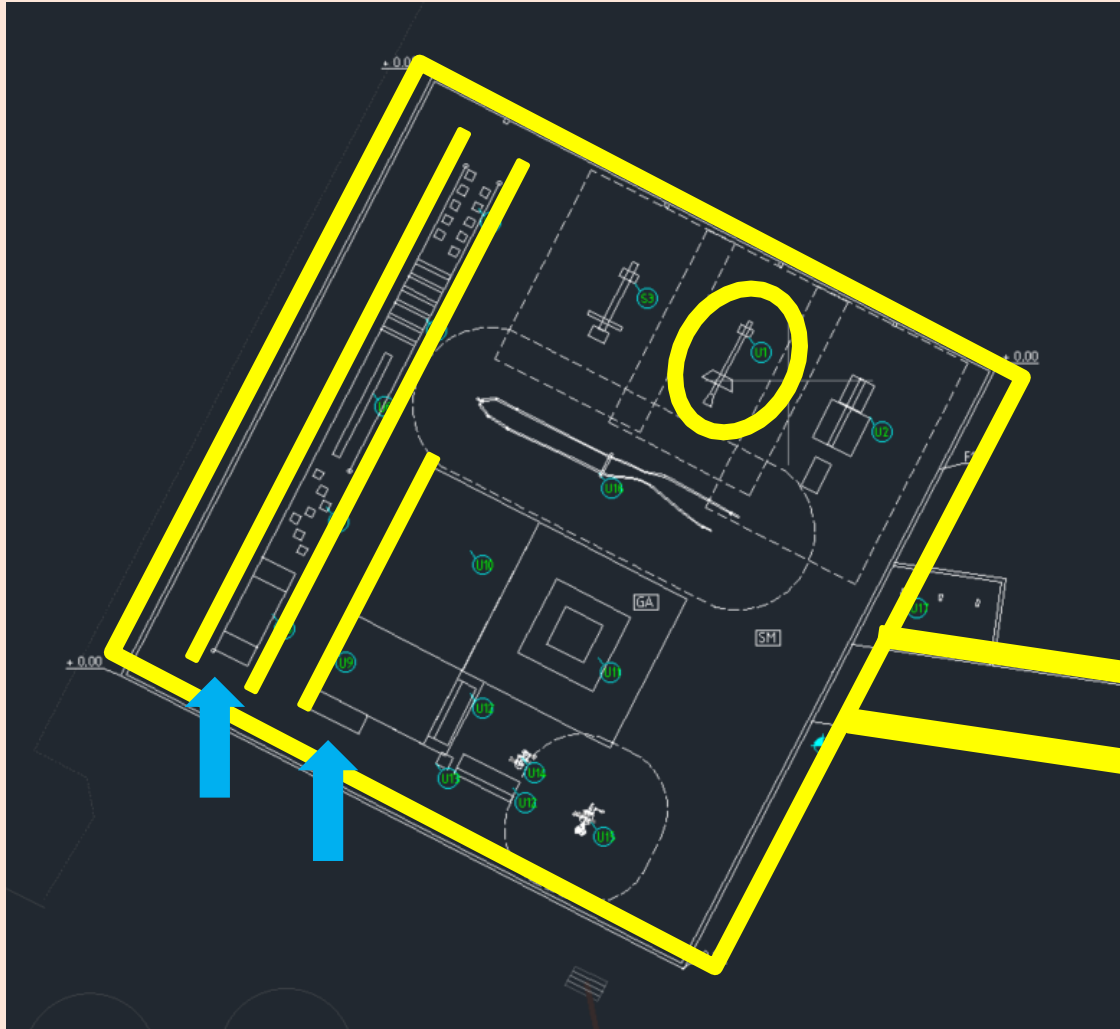

RAL 040 50 60

Tillgänglighetsanpassningar

- Ledstråk i storgatsten längs med gångstråket samt i ytterkant.
- 1.5 m av ytterkanten hålls fri från föremål
- Markmaterial är packad stenmjöl samt gummiasfalt

Tillgänglighetsanpassningar

- Ledstråk i storgatsten längs med gångstråket samt i ytterkant.
- 1.5 m av ytterkanten hålls fri från föremål
- Markmaterial är packad stenmjöl samt gummiasfalt
- Räckan vid balansbana och stretchyta

Tillgänglighetsanpassningar

- Ledstråk i storgatsten längs med gångstråket samt i ytterkant
- 1.5 m av ytterkanten hålls fri från föremål
- Markmaterial är packad stenmjöl samt gummi-asfalt
- Räckan vid balansbana och stretchyta
- Specialbeställd roddmaskin med fällbar sits så att personer i rullstol kan använda den
- Gymutrustningen har ställbara vikter
- Gymutrustningen förankras direkt i marken istället för på en platta

Tillgänglighetsanpassningar

- Ledstråk i storgatsten längs med gångstråket samt i ytterkant.
- 1.5 m av ytterkanten hålls fri från föremål
- Markmaterial är packad stenmjöl samt gummi-asfalt
- Rädcken vid balansbana och stretchyta
- Specialbeställd roddmaskin med fällbar sits så att personer i rullstol kan använda den
- Gymutrustningen har ställbara vikter
- Gymutrustningen förankras direkt i marken istället för på en platta
- Ramp till stretchyta och balansbana