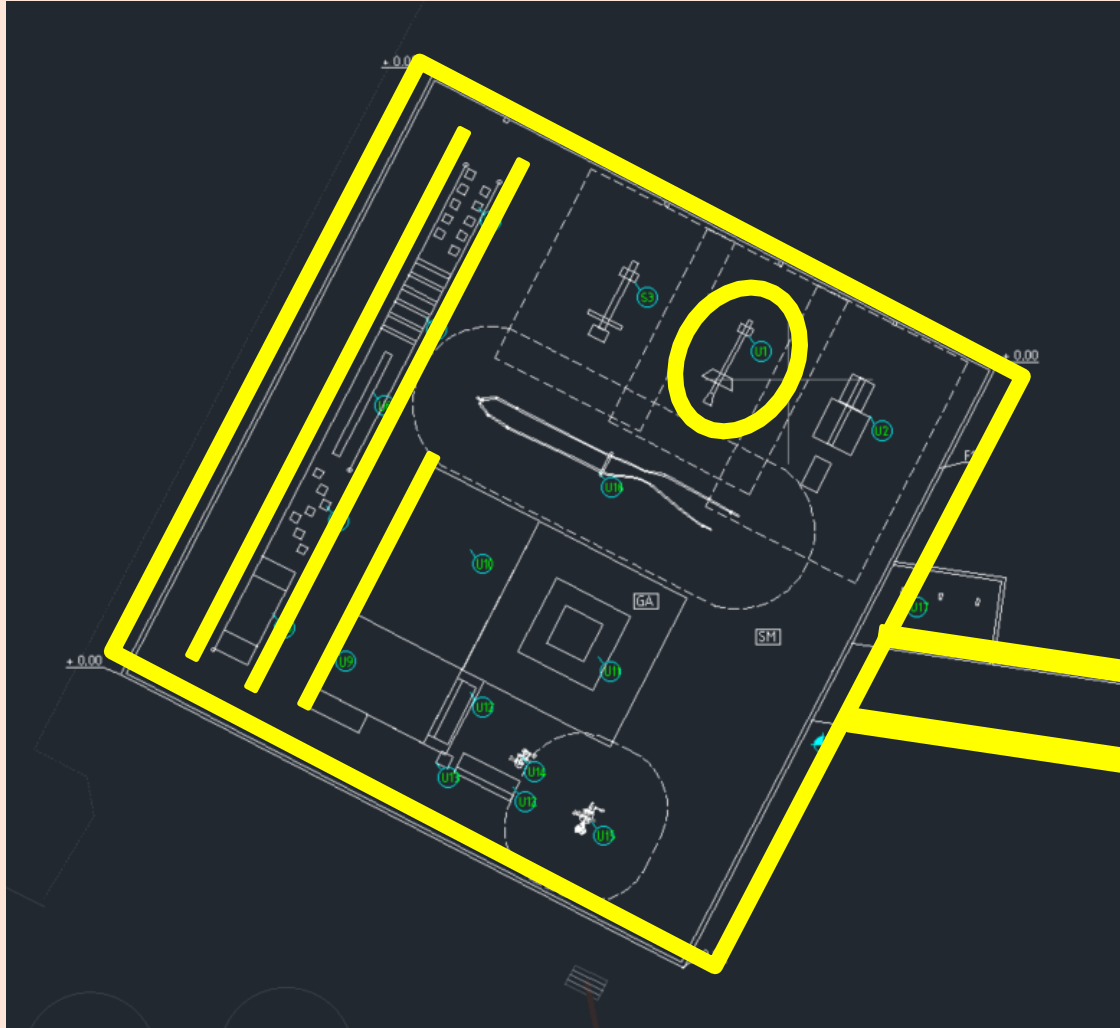

RAL 040 50 60

Tillgänglighetsanpassningar

- Ledstråk i storgatsten längs med gångstråket samt i ytterkant.
- 1.5 m av ytterkanten hålls fri från föremål
- Markmaterial är packad stenmjöl samt gummiasfalt

Tillgänglighetsanpassningar

- Ledstråk i storgatsten längs med gångstråket samt i ytterkant.
- 1.5 m av ytterkanten hålls fri från föremål
- Markmaterial är packad stenmjöl samt gummiasfalt
- Räckan vid balansbana och stretchyta

Tillgänglighetsanpassningar

- Ledstråk i storgatsten längs med gångstråket samt i ytterkant
- 1.5 m av ytterkanten hålls fri från föremål
- Markmaterial är packad stenmjöl samt gummi-asfalt
- Räckan vid balansbana och stretchyta
- Specialbeställd roddmaskin med fällbar sits så att personer i rullstol kan använda den
- Gymutrustningen har ställbara vikter
- Gymutrustningen förankras direkt i marken istället för på en platta

Tillgänglighetsanpassningar

- Ledstråk i storgatsten längs med gångstråket samt i ytterkant.
- 1.5 m av ytterkanten hålls fri från föremål
- Markmaterial är packad stenmjöl samt gummi-asfalt
- Rädcken vid balansbana och stretchyta
- Specialbeställd roddmaskin med fällbar sits så att personer i rullstol kan använda den
- Gymutrustningen har ställbara vikter
- Gymutrustningen förankras direkt i marken istället för på en platta
- Ramp till stretchyta och balansbana