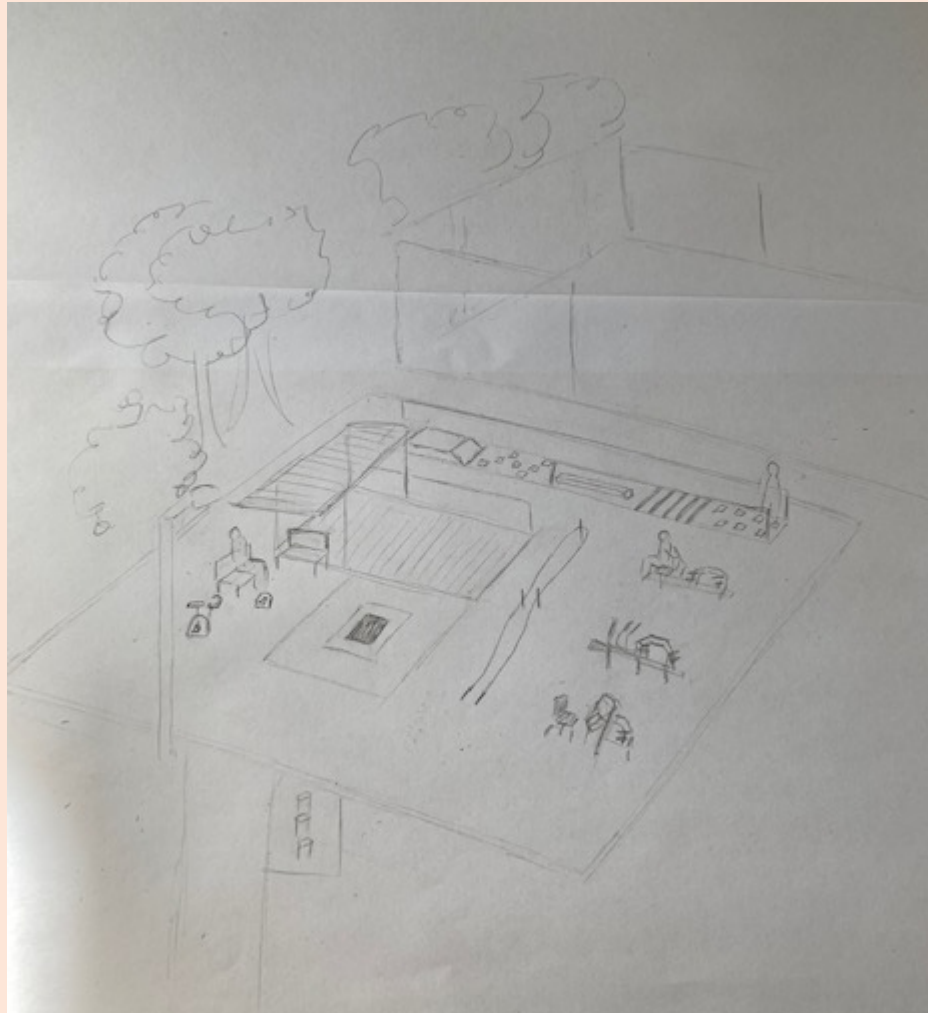

Skiss på utegymmet

Skiss på utegymmet

- Balansbana
- **Magträning**
- Roddmaskin
- Benpress
- Battle rope
- **Studs matta för vuxna och barn**
- Stretchyta med ramp och **soltak**
- Kombinations/träningscykel
- Bänkcykel
- Två bänkar med papperskorg intill
- Belysningsstolpe
- Cykelställ

RAL 040 50 60

Tillgänglighetsanpassningar

- Ledstråk i storgatsten längs med gångstråket samt i ytterkant.
- 1.5 m av ytterkanten hålls fri från föremål
- Markmaterial är packad stenmjöl samt gummiasfalt

Tillgänglighetsanpassningar

- Ledstråk i storgatsten längs med gångstråket samt i ytterkant.
- 1.5 m av ytterkanten hålls fri från föremål
- Markmaterial är packad stenmjöl samt gummiasfalt
- Räckan vid balansbana och stretchyta

Tillgänglighetsanpassningar

- Ledstråk i storgatsten längs med gångstråket samt i ytterkant
- 1.5 m av ytterkanten hålls fri från föremål
- Markmaterial är packad stenmjöl samt gummi-asfalt
- Räckan vid balansbana och stretchyta
- Specialbeställd roddmaskin med fällbar sits så att personer i rullstol kan använda den
- Gymutrustningen har ställbara vikter
- Gymutrustningen förankras direkt i marken istället för på en platta