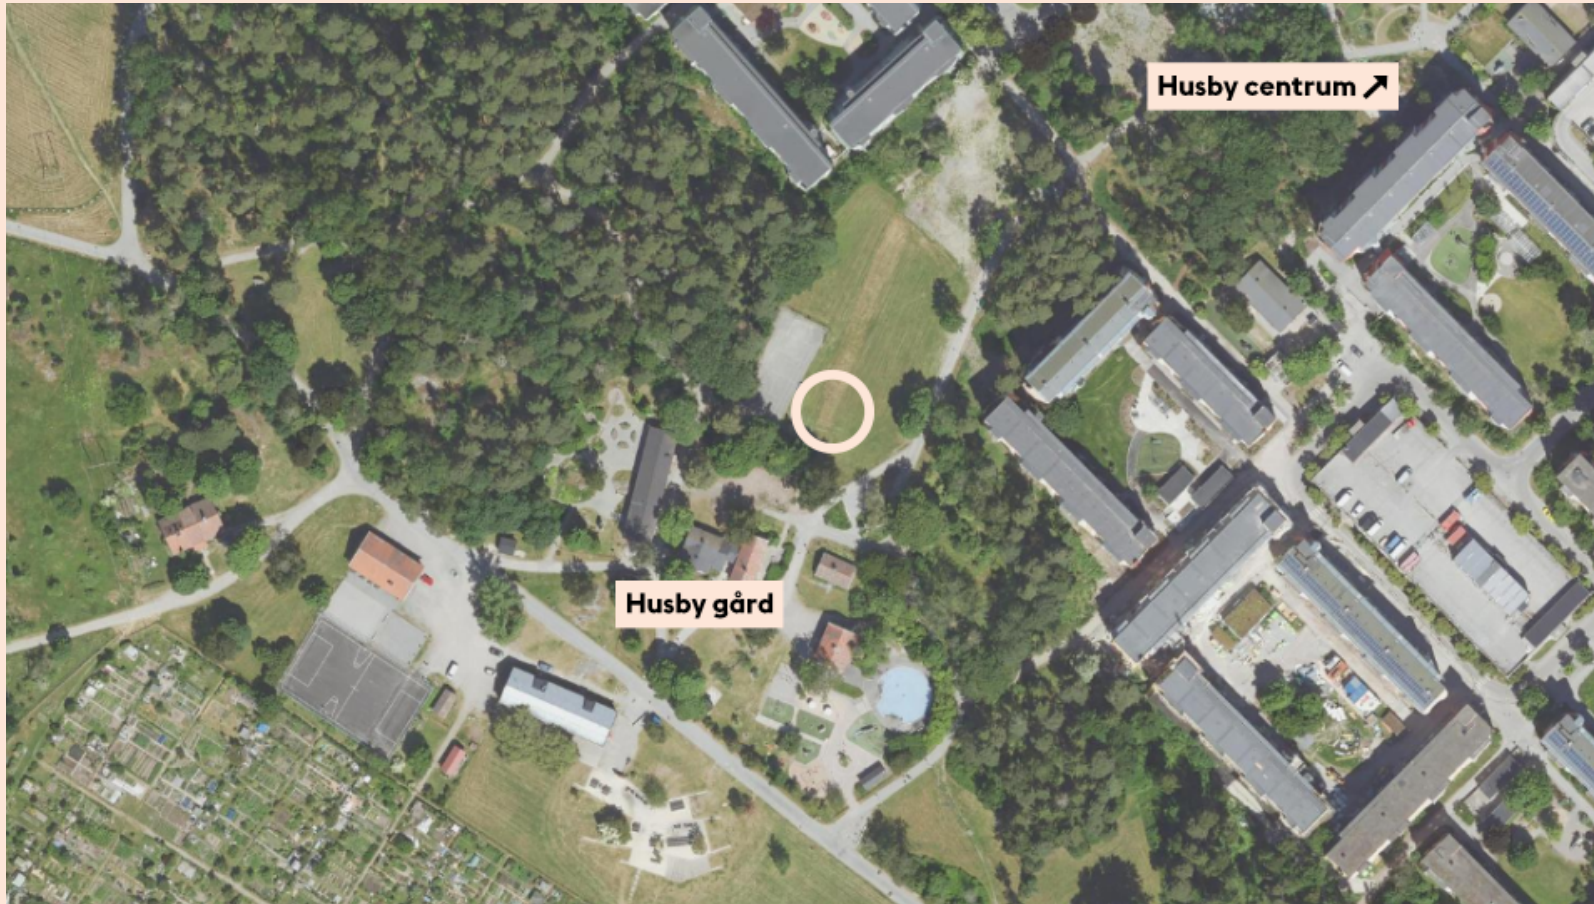

Husby ska få ett nytt utegym