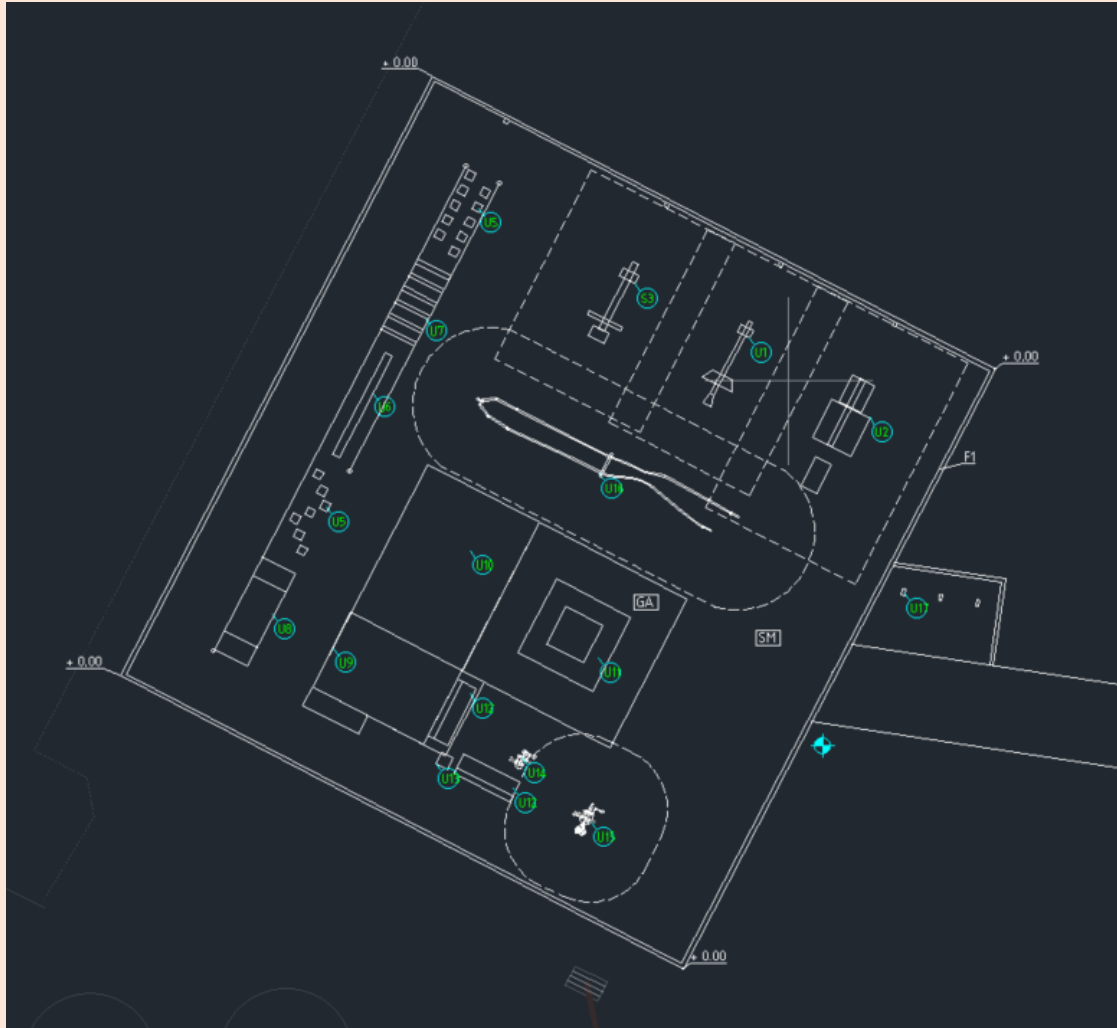

Skiss på utegymmet

Skiss på utegymmet

- Balansbana
- **Magträning**
- Roddmaskin
- Benpress
- Battle rope
- **Studs matta för vuxna och barn**
- Stretchyta med ramp och **soltak**
- Kombinations/träningscykel
- Bänkcykel
- Två bänkar med papperskorg intill
- Belysningsstolpe
- Cykelställ

RAL 040 50 60

Tillgänglighetsanpassningar

- Ledstråk i storgatsten längs med gångstråket samt i ytterkant.
- 1.5 m av ytterkanten hålls fri från föremål
- Markmaterial är packad stenmjöl samt gummiasfalt

Tillgänglighetsanpassningar

- Ledstråk i storgatsten längs med gångstråket samt i ytterkant.
- 1.5 m av ytterkanten hålls fri från föremål
- Markmaterial är packad stenmjöl samt gummiasfalt
- Räckan vid balansbana och stretchyta

Tillgänglighetsanpassningar

- Ledstråk i storgatsten längs med gångstråket samt i ytterkant
- 1.5 m av ytterkanten hålls fri från föremål
- Markmaterial är packad stenmjöl samt gummi-asfalt
- Räckan vid balansbana och stretchyta
- Specialbeställd roddmaskin med fällbar sits så att personer i rullstol kan använda den
- Gymutrustningen har ställbara vikter
- Gymutrustningen förankras direkt i marken istället för på en platta