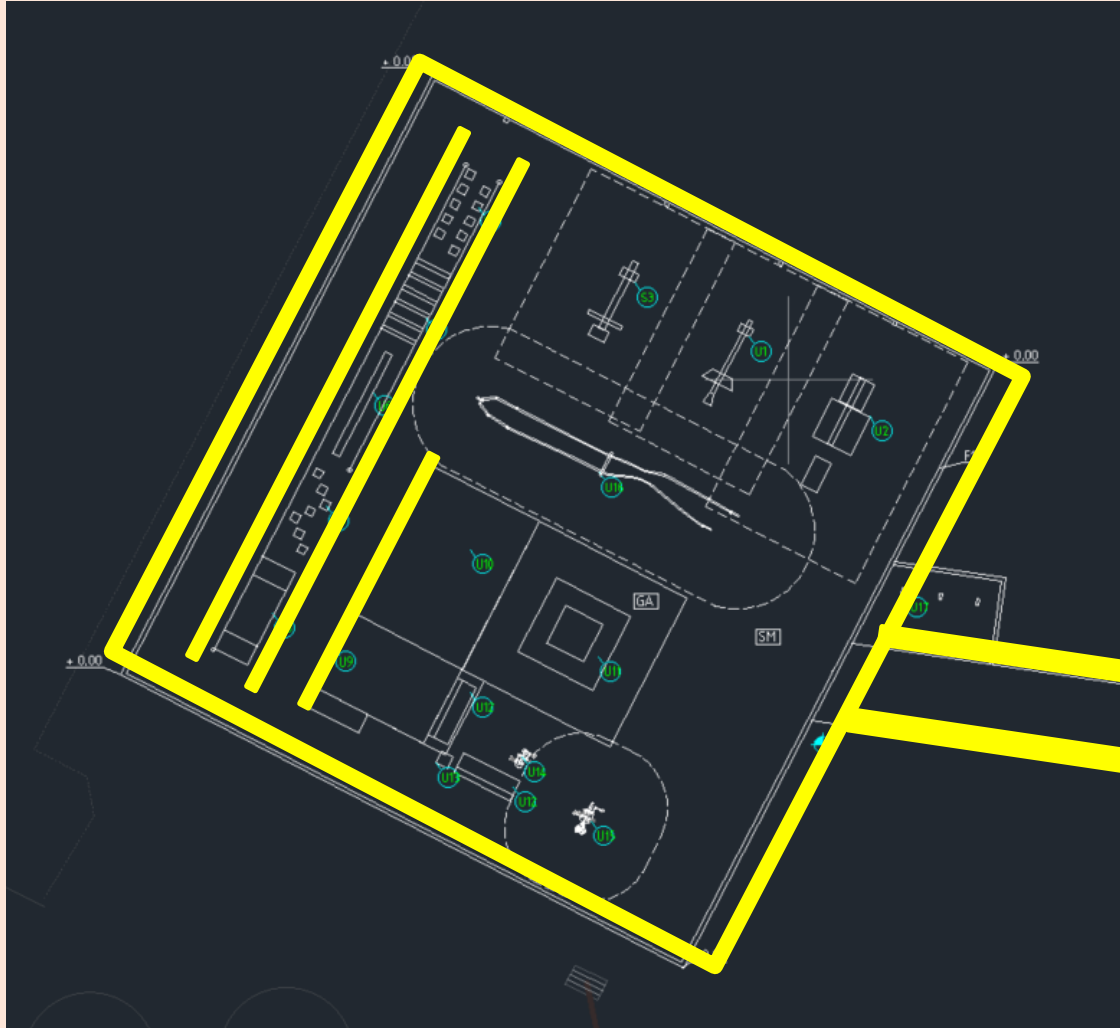

Skiss på utegymmet

Skiss på utegymmet

- Balansbana
- **Magträning**
- Roddmaskin
- Benpress
- Battle rope
- **Studs matta för vuxna och barn**
- Stretchyta med ramp och **soltak**
- Kombinations/träningscykel
- Bänkcykel
- Två bänkar med papperskorg intill
- Belysningsstolpe
- Cykelställ

RAL 040 50 60

Tillgänglighetsanpassningar

- Ledstråk i storgatsten längs med gångstråket samt i ytterkant.
- 1.5 m av ytterkanten hålls fri från föremål
- Markmaterial är packad stenmjöl samt gummiasfalt

Tillgänglighetsanpassningar

- Ledstråk i storgatsten längs med gångstråket samt i ytterkant.
- 1.5 m av ytterkanten hålls fri från föremål
- Markmaterial är packad stenmjöl samt gummiasfalt
- Räckan vid balansbana och stretchyta

Tillgänglighetsanpassningar

- Ledstråk i storgatsten längs med gångstråket samt i ytterkant
- 1.5 m av ytterkanten hålls fri från föremål
- Markmaterial är packad stenmjöl samt gummi-asfalt
- Räckan vid balansbana och stretchyta
- Specialbeställd roddmaskin med fällbar sits så att personer i rullstol kan använda den
- Gymutrustningen har ställbara vikter
- Gymutrustningen förankras direkt i marken istället för på en platta