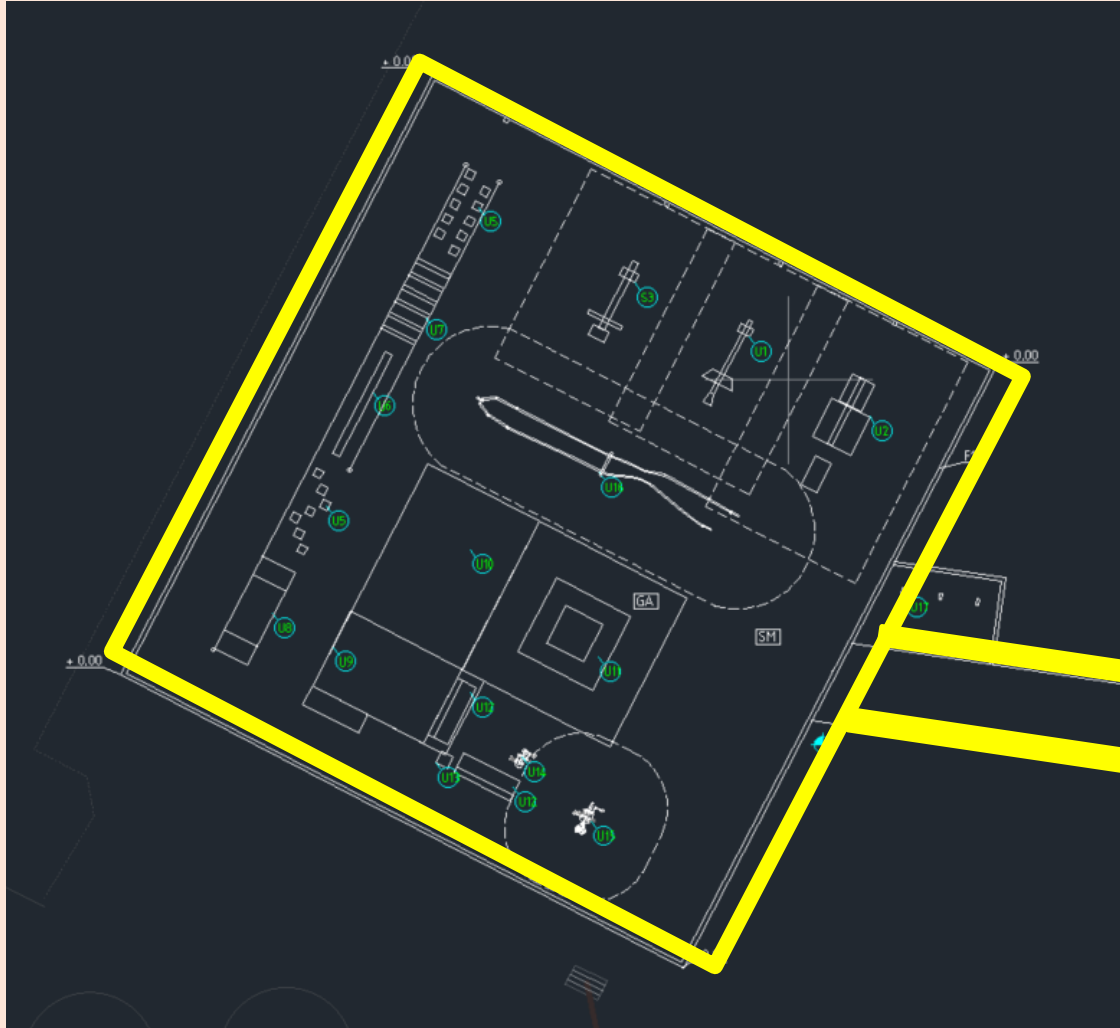

Skiss på utegymmet

Skiss på utegymmet

- Balansbana
- **Magträning**
- Roddmaskin
- Benpress
- Battle rope
- **Studs matta för vuxna och barn**
- Stretchyta med ramp och **soltak**
- Kombinations/träningscykel
- Bänkcykel
- Två bänkar med papperskorg intill
- Belysningsstolpe
- Cykelställ

RAL 040 50 60

Tillgänglighetsanpassningar

- Ledstråk i storgatsten längs med gångstråket samt i ytterkant.
- 1.5 m av ytterkanten hålls fri från föremål
- Markmaterial är packad stenmjöl samt gummiasfalt

Tillgänglighetsanpassningar

- Ledstråk i storgatsten längs med gångstråket samt i ytterkant.
- 1.5 m av ytterkanten hålls fri från föremål
- Markmaterial är packad stenmjöl samt gummiasfalt
- Räckan vid balansbana och stretchyta

Tillgänglighetsanpassningar

- Ledstråk i storgatsten längs med gångstråket samt i ytterkant
- 1.5 m av ytterkanten hålls fri från föremål
- Markmaterial är packad stenmjöl samt gummi-asfalt
- Räckan vid balansbana och stretchyta
- Specialbeställd roddmaskin med fällbar sits så att personer i rullstol kan använda den
- Gymutrustningen har ställbara vikter
- Gymutrustningen förankras direkt i marken istället för på en platta