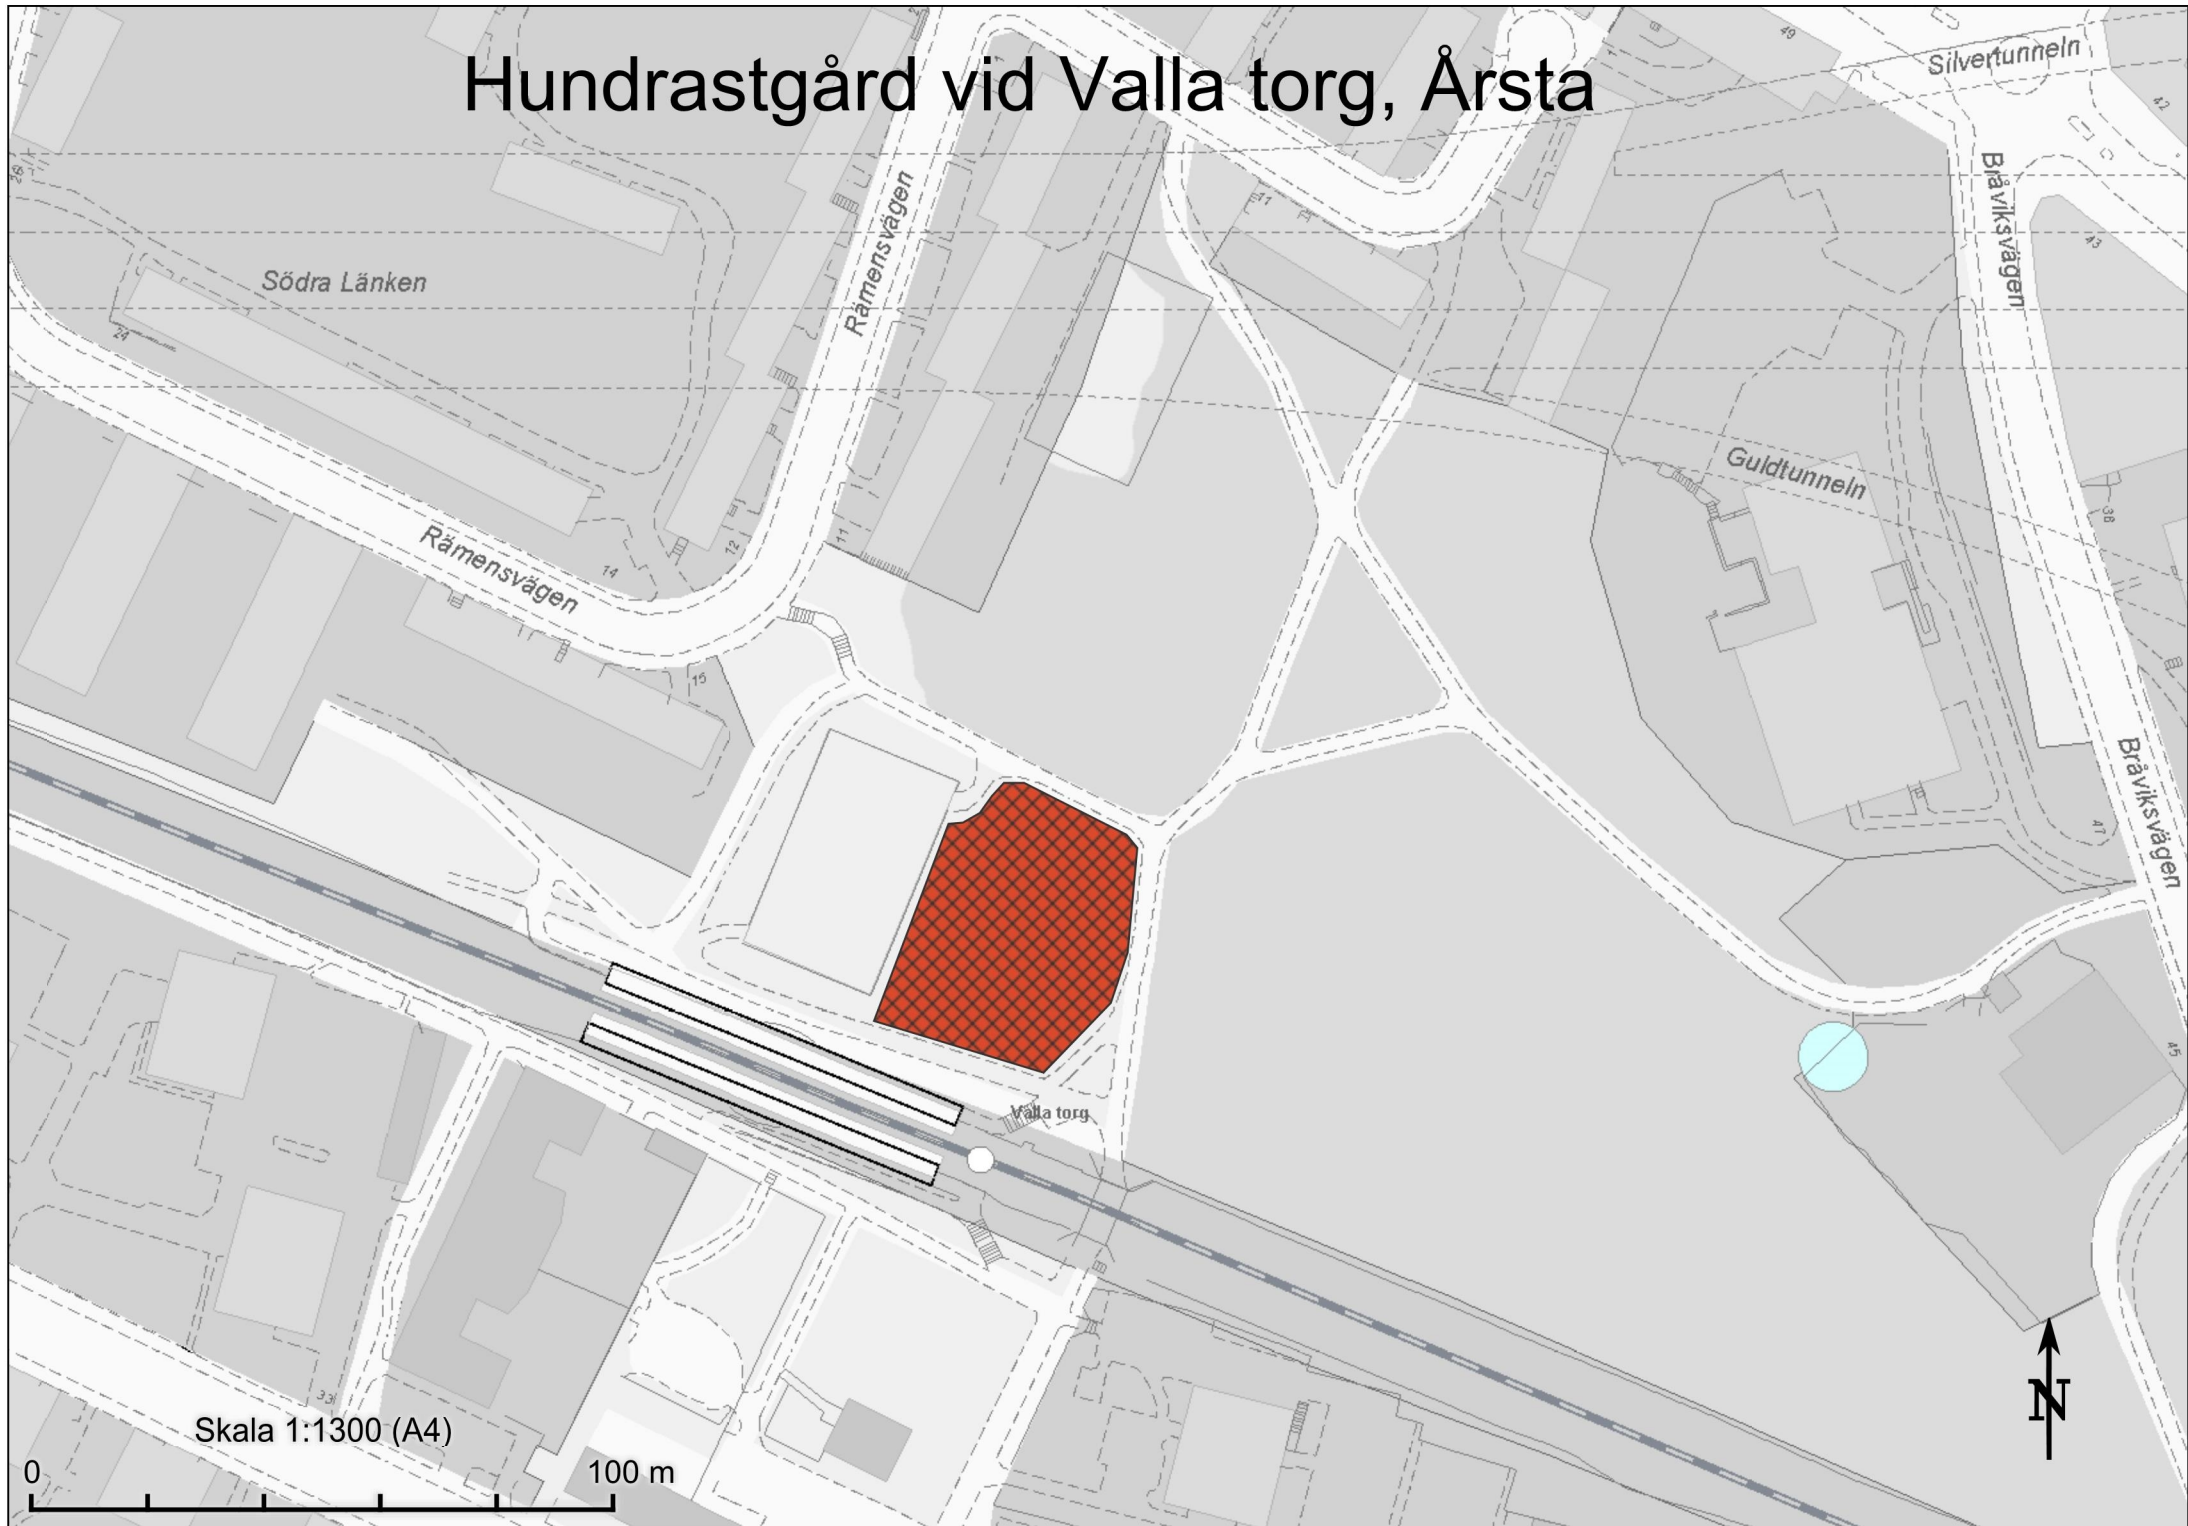

Hundrastgård vid Valla torg, Årsta

Södra Länken

Råmensvägen

Råmensvägen

Guldunneln

Silvertunneln

Bråviksvägen

Bråviksvägen

Valla torg

Skala 1:1300 (A4)

100 m