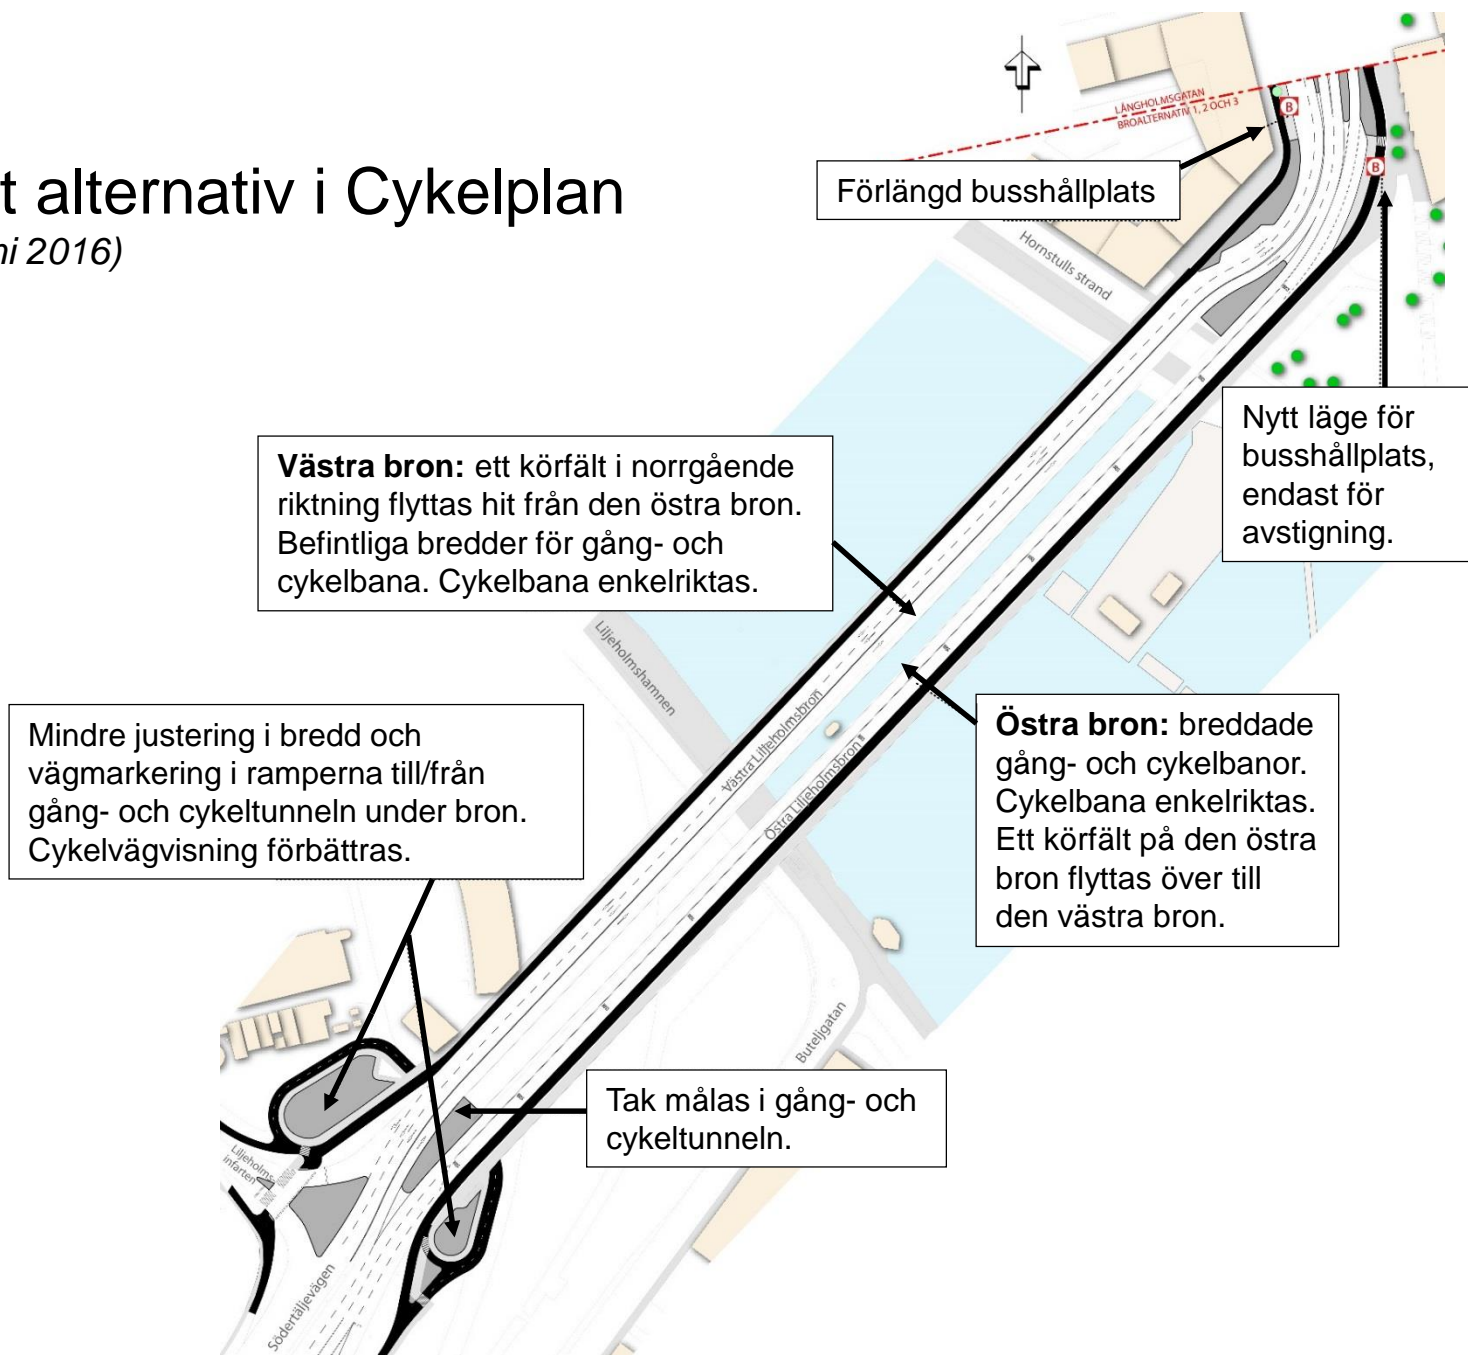

Bakgrund Föreslaget alternativ i Cykelplan

(beslutad i TN juni 2016)

Nuläget

VÄSTRA BRON I RIKTNING SÖDERUT

ÖSTRA BRON I RIKTNING NORRUT

Föreslaget alternativ i Cykelplanen (beslutad TN juni 2016)

VÄSTRA BRON I RIKTNING SÖDERUT

ÖSTRA BRON I RIKTNING NORRUT