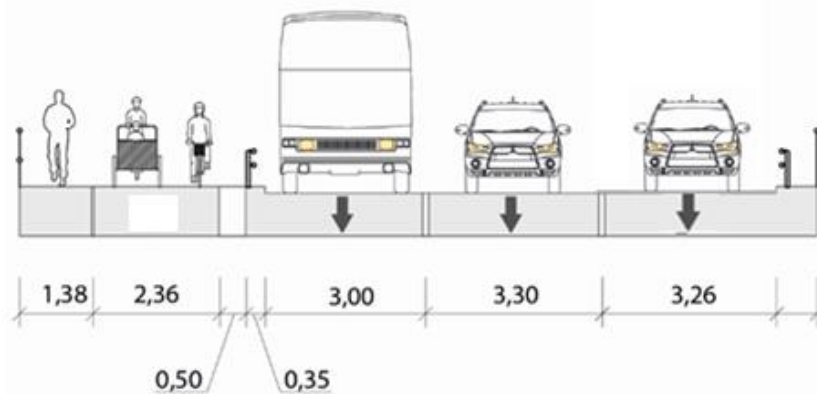

Bakgrund Föreslaget alternativ i Cykelplan

(beslutad i TN juni 2016)

Nuläget

VÄSTRA BRON I RIKTNING SÖDERUT

ÖSTRA BRON I RIKTNING NORRUT

Föreslaget alternativ i Cykelplanen (beslutad TN juni 2016)

VÄSTRA BRON I RIKTNING SÖDERUT