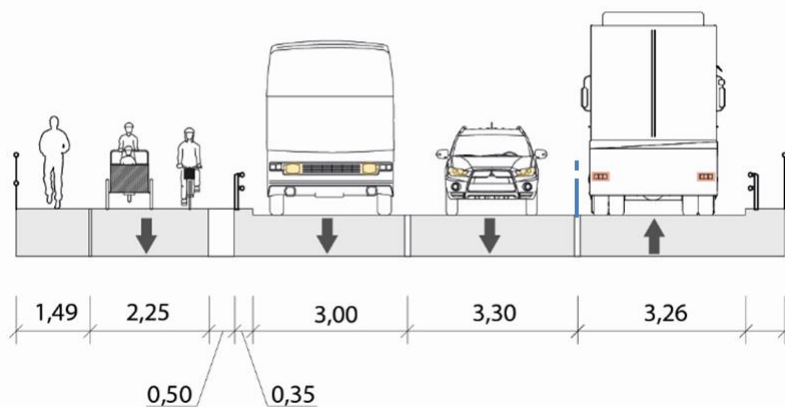

Bakgrund Föreslaget alternativ i Cykelplan

(beslutad i TN juni 2016)

Nuläget

VÄSTRA BRON I RIKTNING SÖDERUT

ÖSTRA BRON I RIKTNING NORRUT

Föreslaget alternativ i Cykelplanen (beslutad TN juni 2016)

VÄSTRA BRON I RIKTNING SÖDERUT