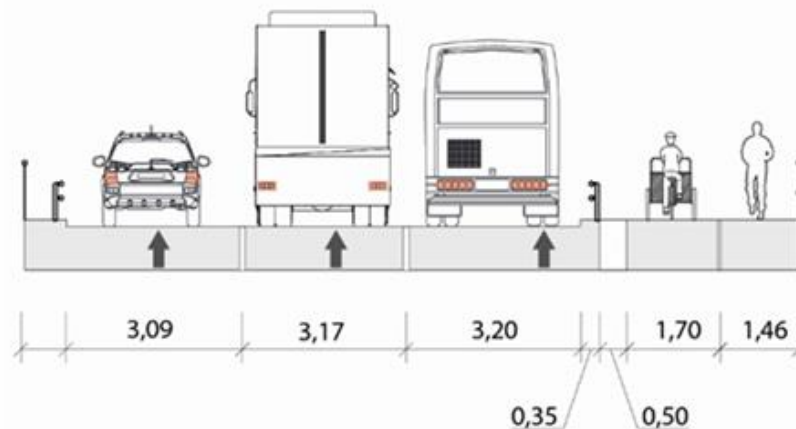

Bakgrund Föreslaget alternativ i Cykelplan

(beslutad i TN juni 2016)

Nuläget

VÄSTRA BRON I RIKTNING SÖDERUT

ÖSTRA BRON I RIKTNING NORRUT

Föreslaget alternativ i Cykelplanen (beslutad TN juni 2016)

VÄSTRA BRON I RIKTNING SÖDERUT

ÖSTRA BRON I RIKTNING NORRUT