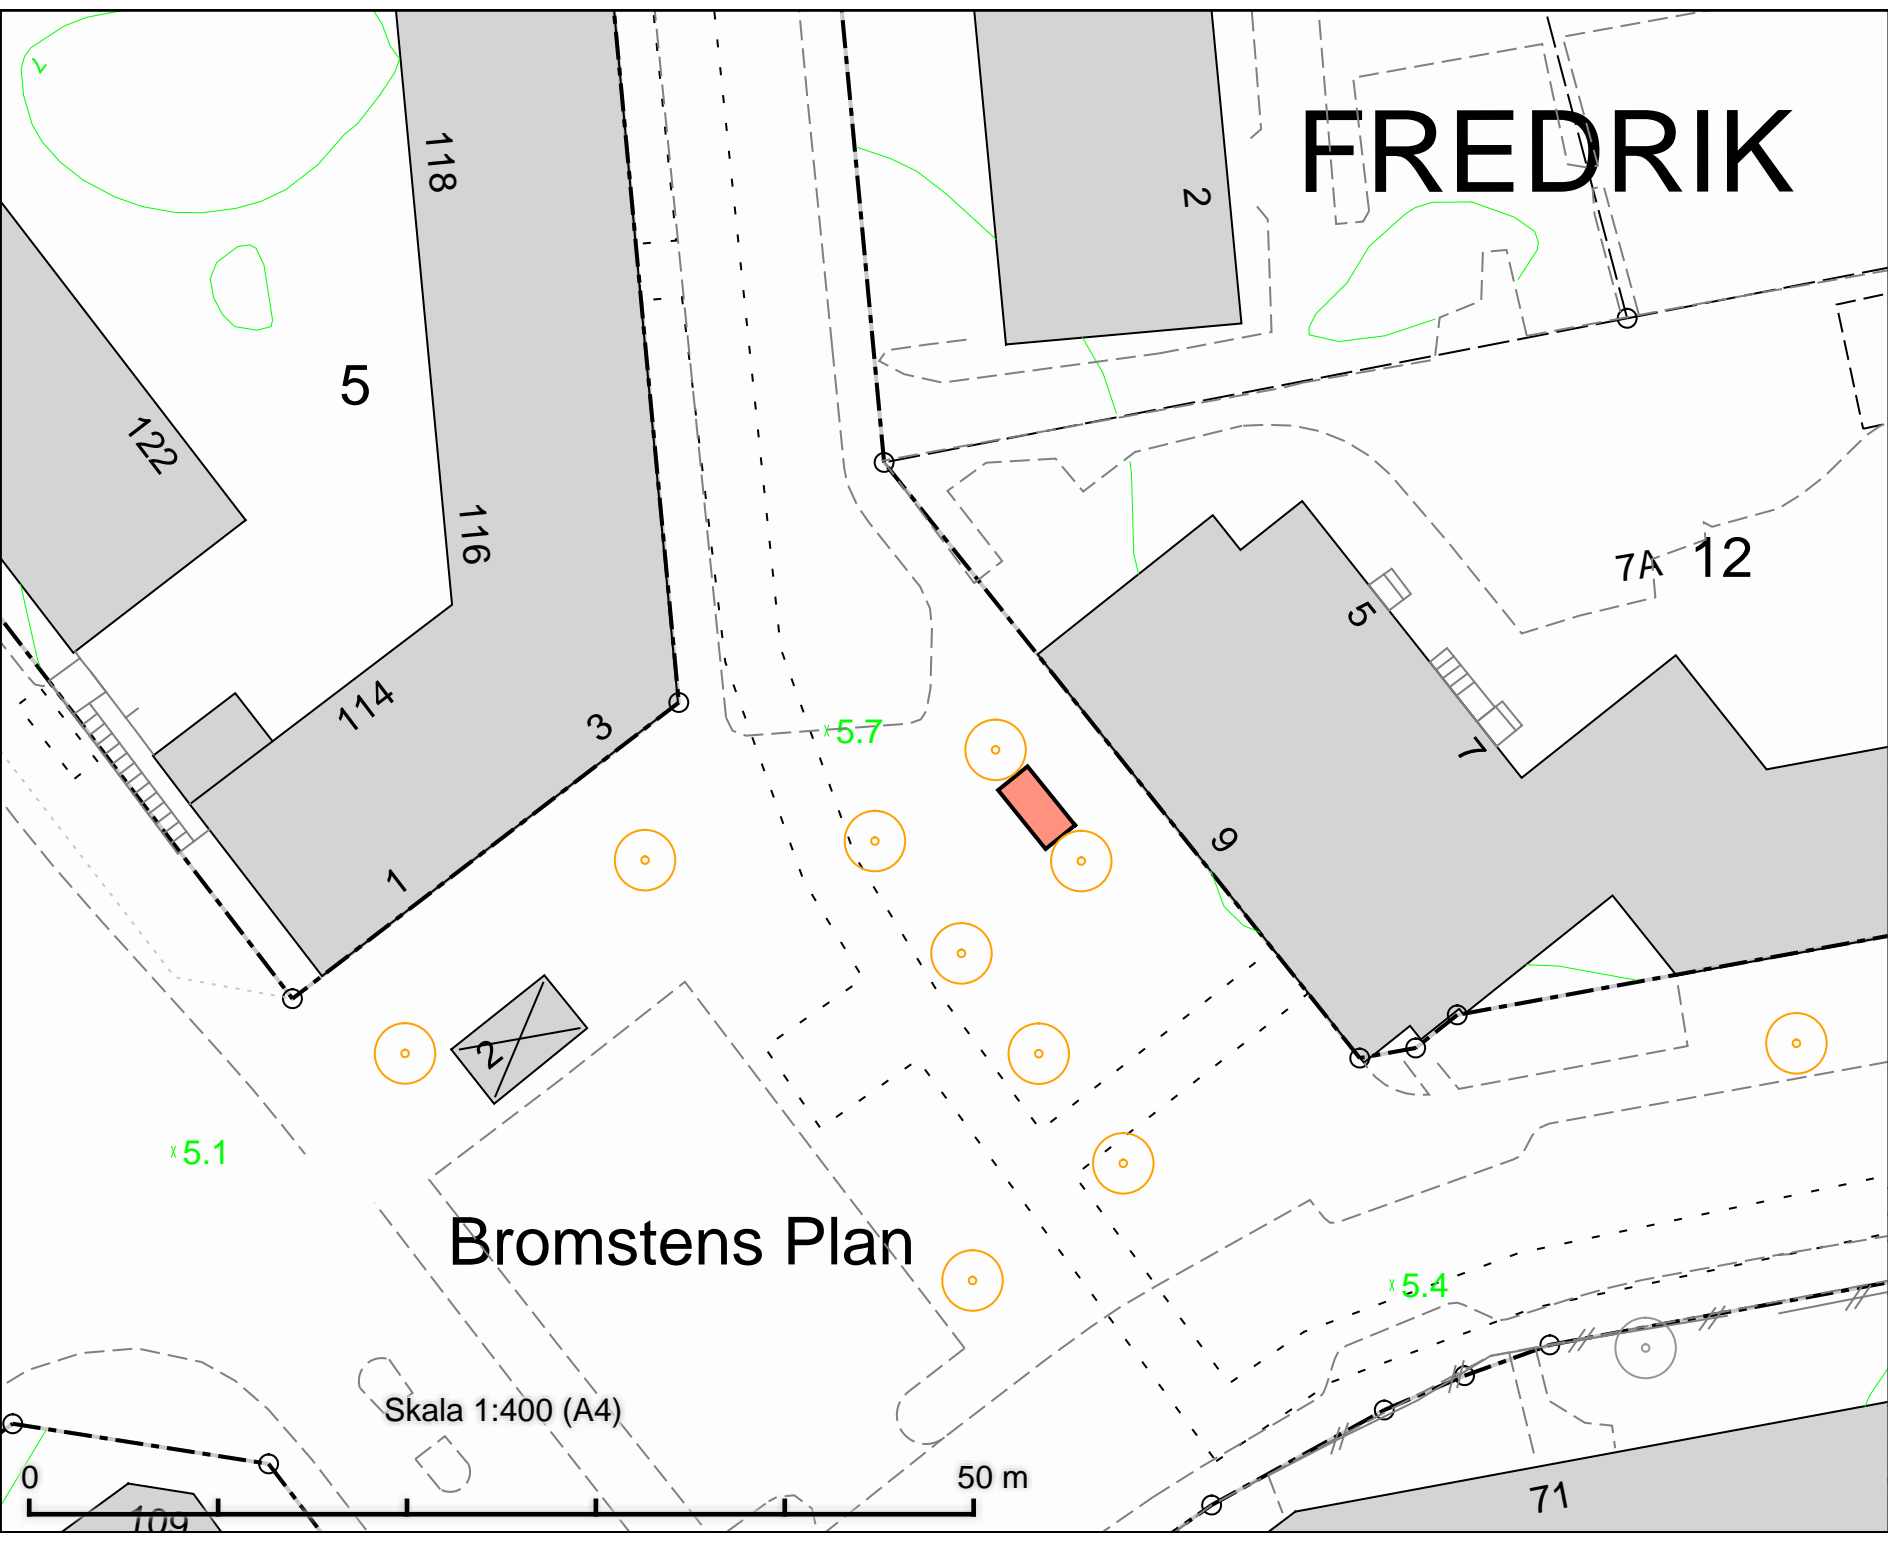

FREDRIK

Tillfällig torghandel
Bromstens plan

DATUM: 2022-02-23

REV.DATUM:

Tillfällig torghandel
Bromstens plan

Enligt lokala ordningsföreskrifter för
torghandel i Stockholms kommun

Skala 1:400
A4

Revisgator