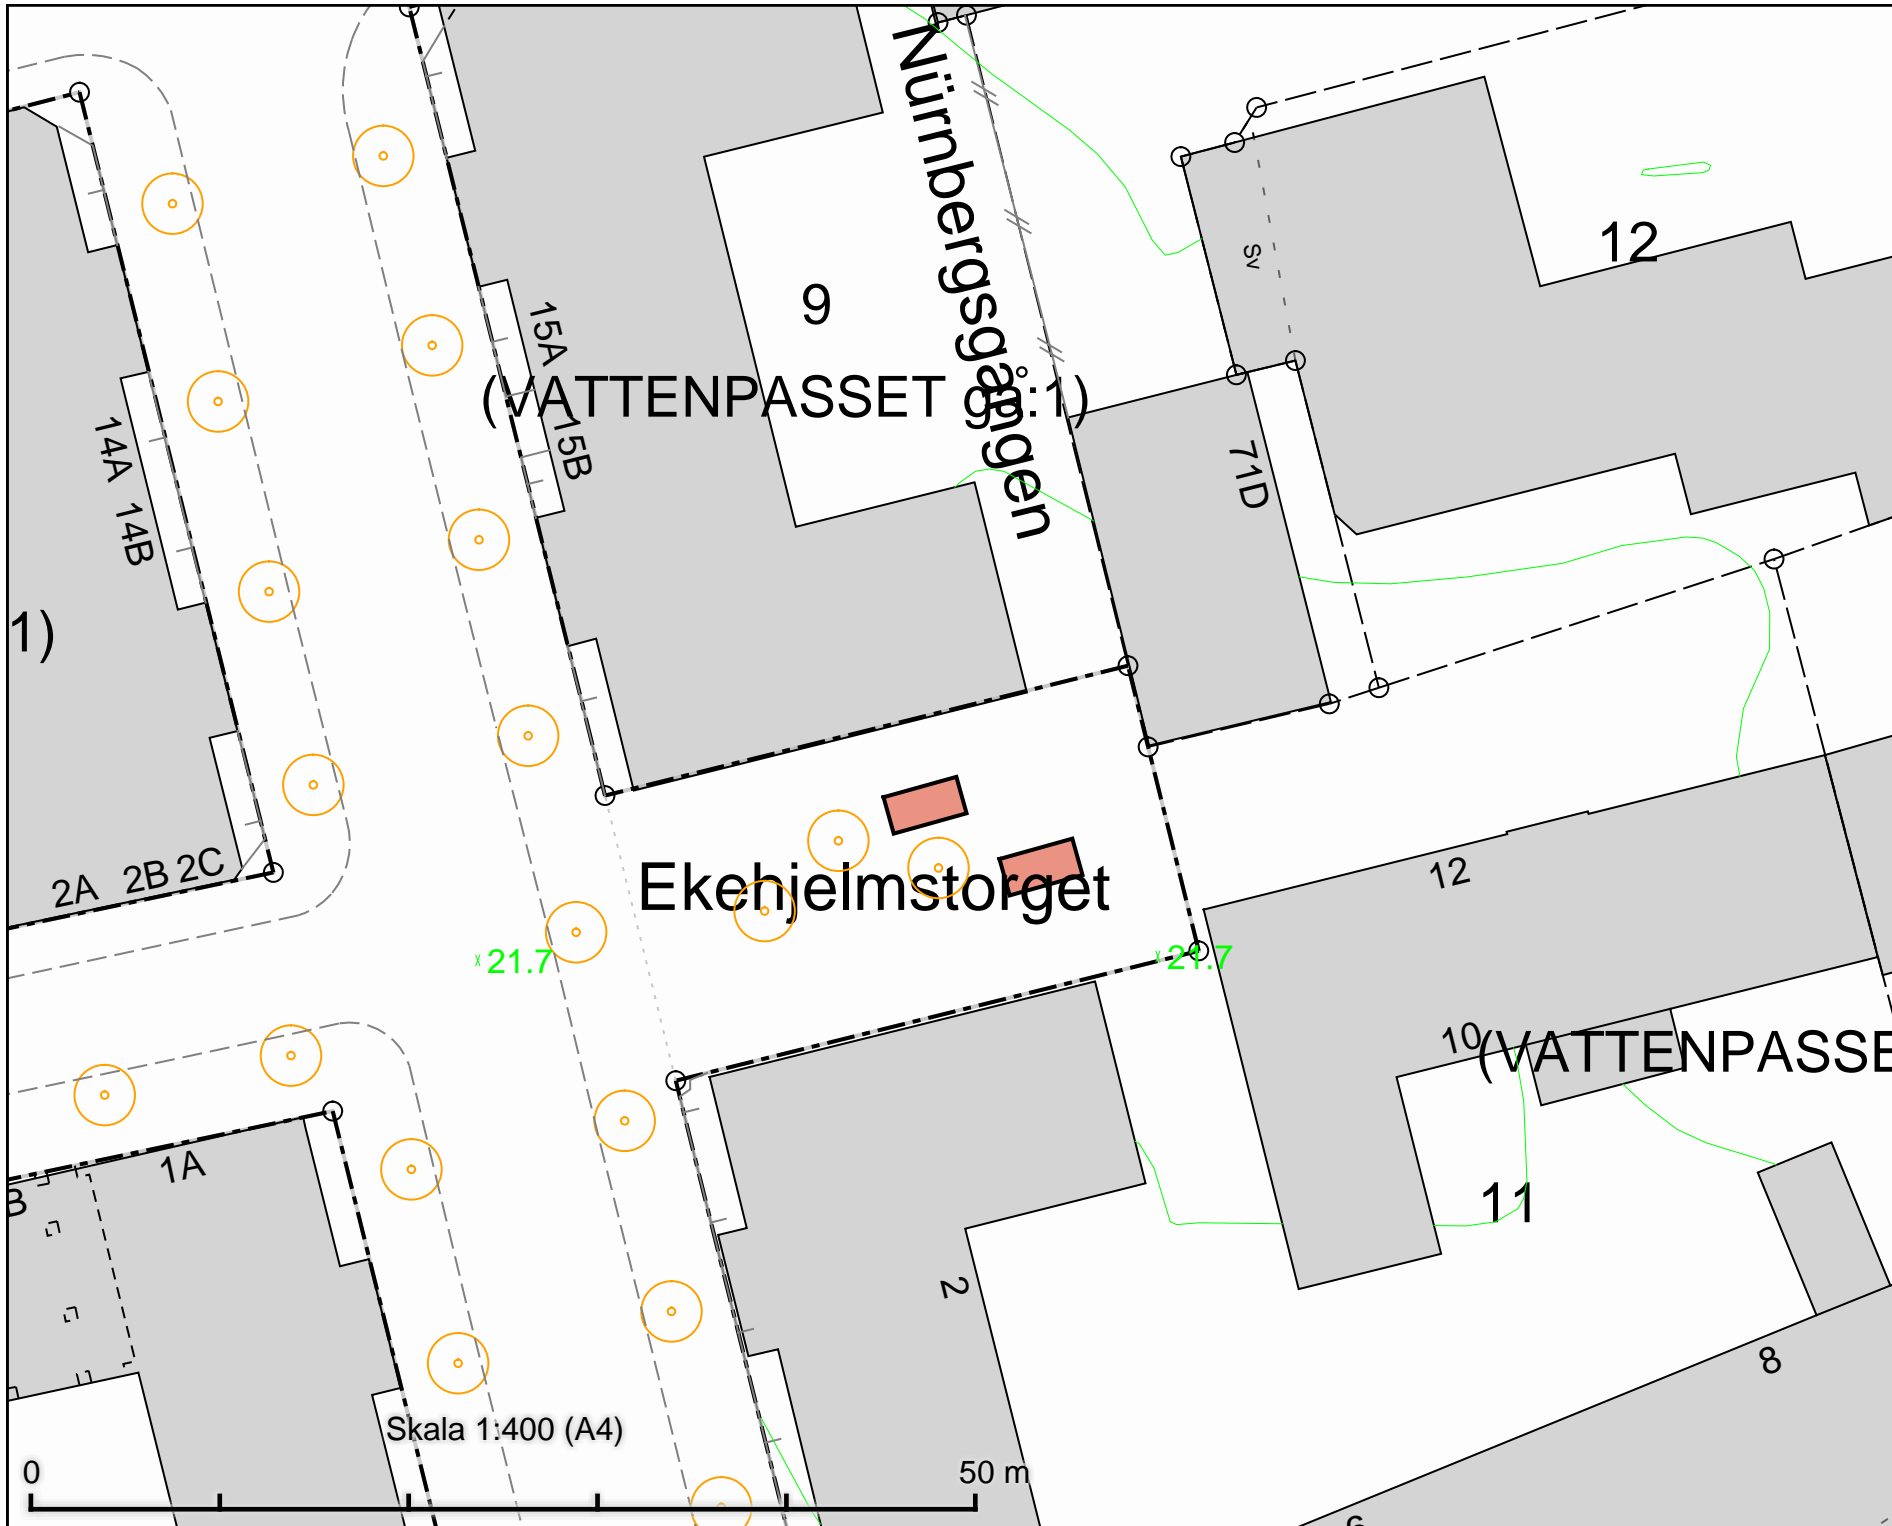

Tillfällig torghandel
Ekehjelmstorget
2 platser à 8m²

DATUM: 2021-11-19

REV.DATUM:

Tillfällig torghandel
Ekehjelmstorget

Enligt lokala ordningsföreskrifter för
torghandel i Stockholms kommun

Skala 1:400
A4

Skala 1:400 (A4)

50 m

(VATTENPASSET 1)

(VATTENPASSET 10)

Ekehjelmstorget

Nürnbergsgården

1)

2A 2B 2C

14A 14B

15A 15B

9

71D

12

12

10

11

2

8

x21.7

x29.7

0