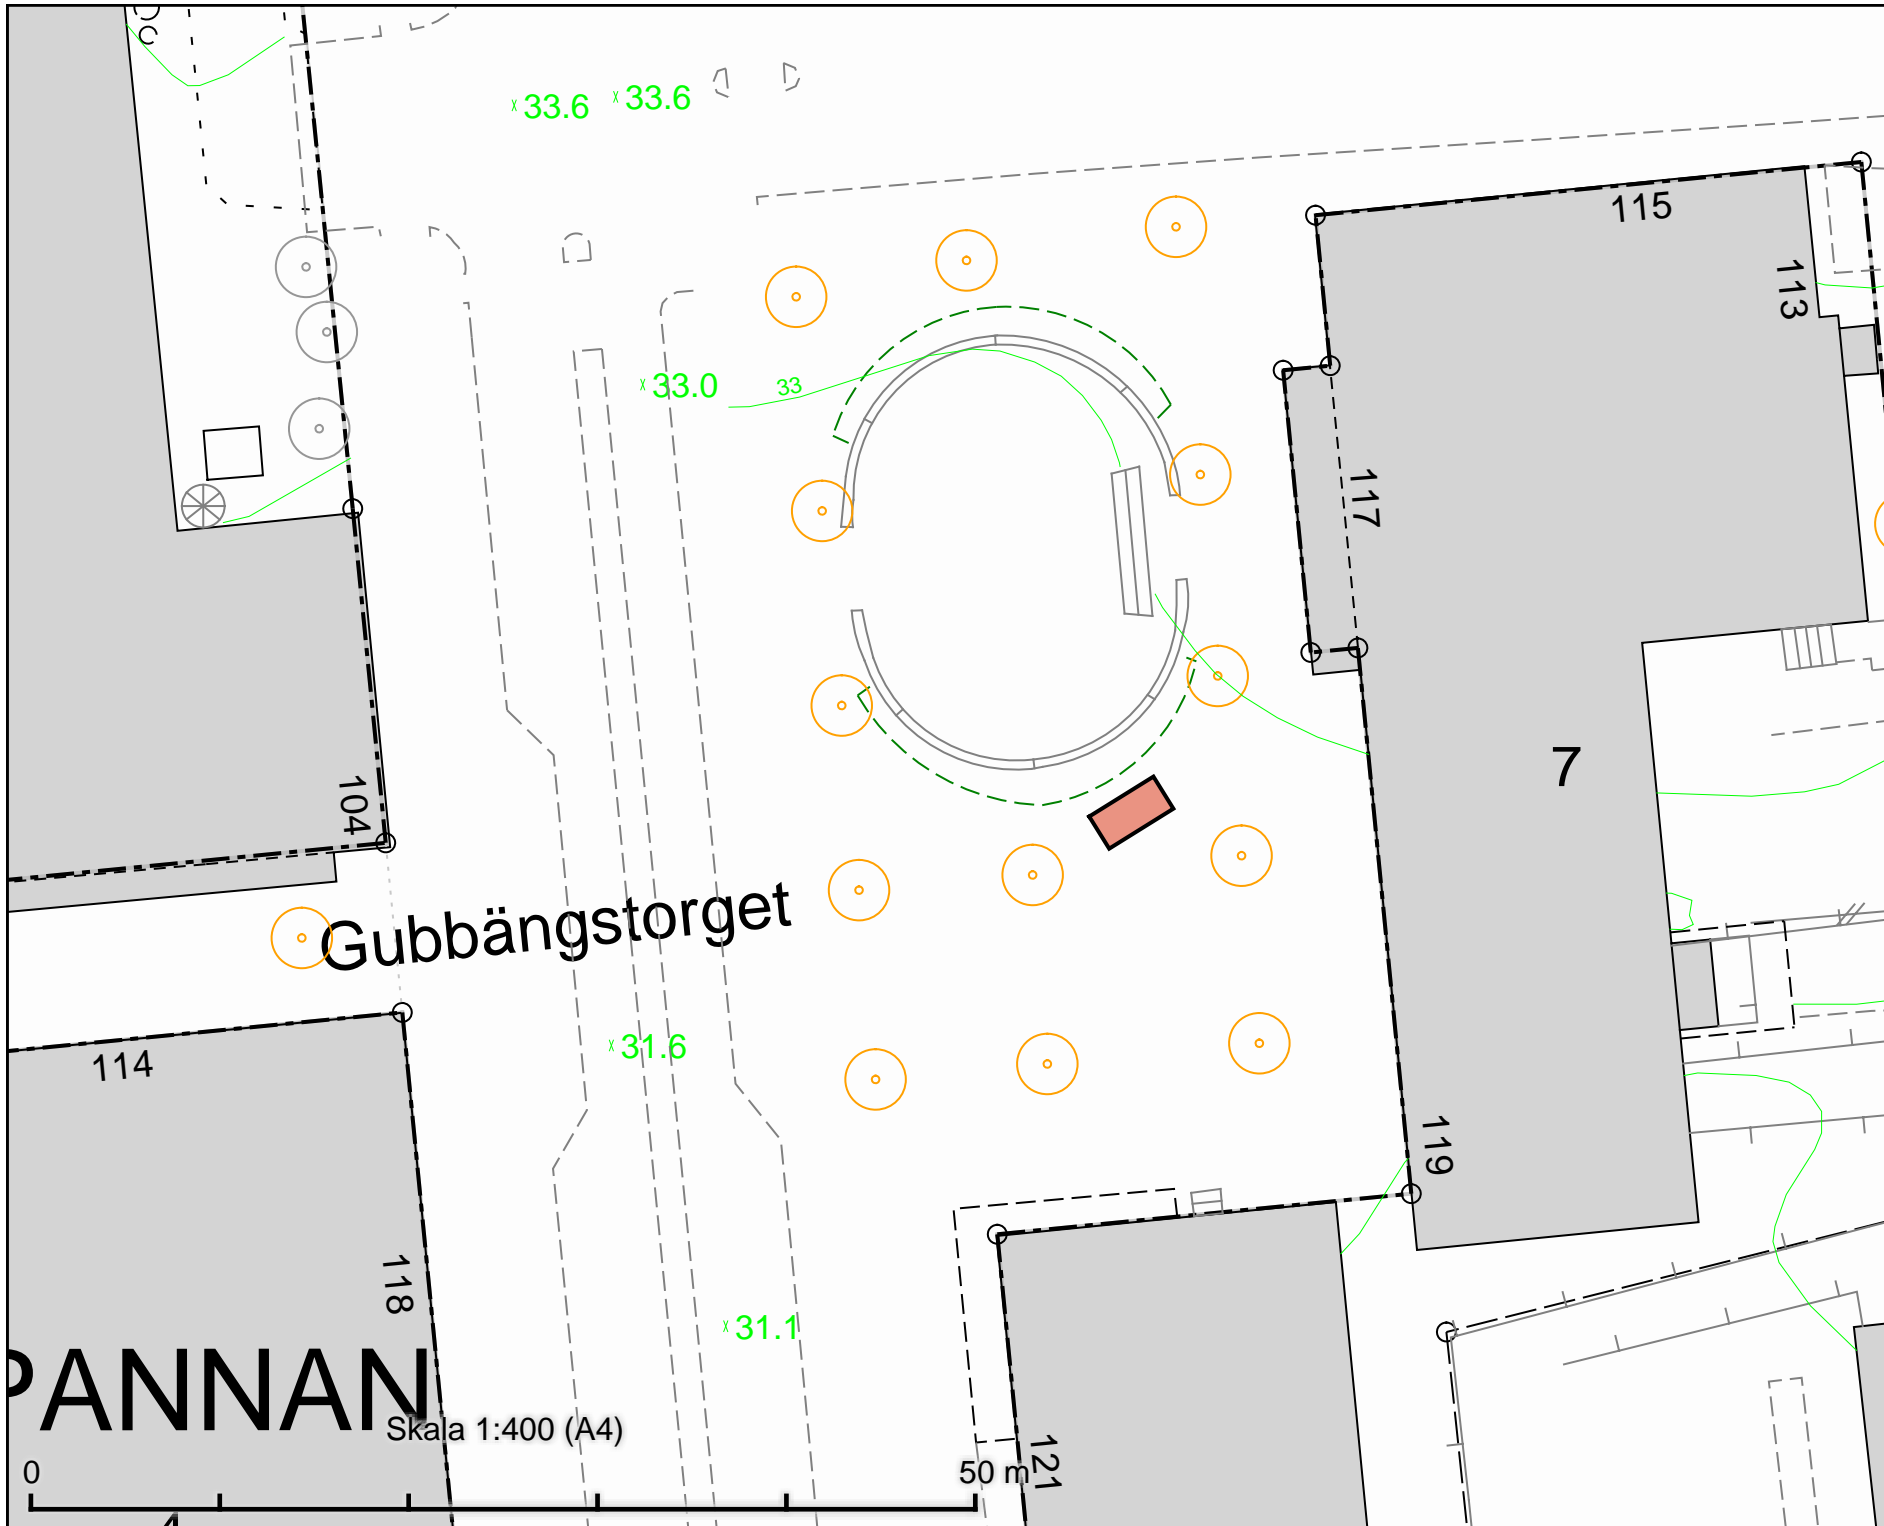

Gubbängstorget

PANNAN

Skala 1:400 (A4)

50 m

Tillfällig torghandel
Gubbängstorget
4 m x 2 m

DATUM:	2021-11-19
REV.DATUM:	
TRAFIKKONTORET	
Tillfällig torghandel Gubbängstorget	
Enligt lokala ordningsföreskrifter för torghandel i Stockholms kommun	
Skala 1:400 A4	Revisering