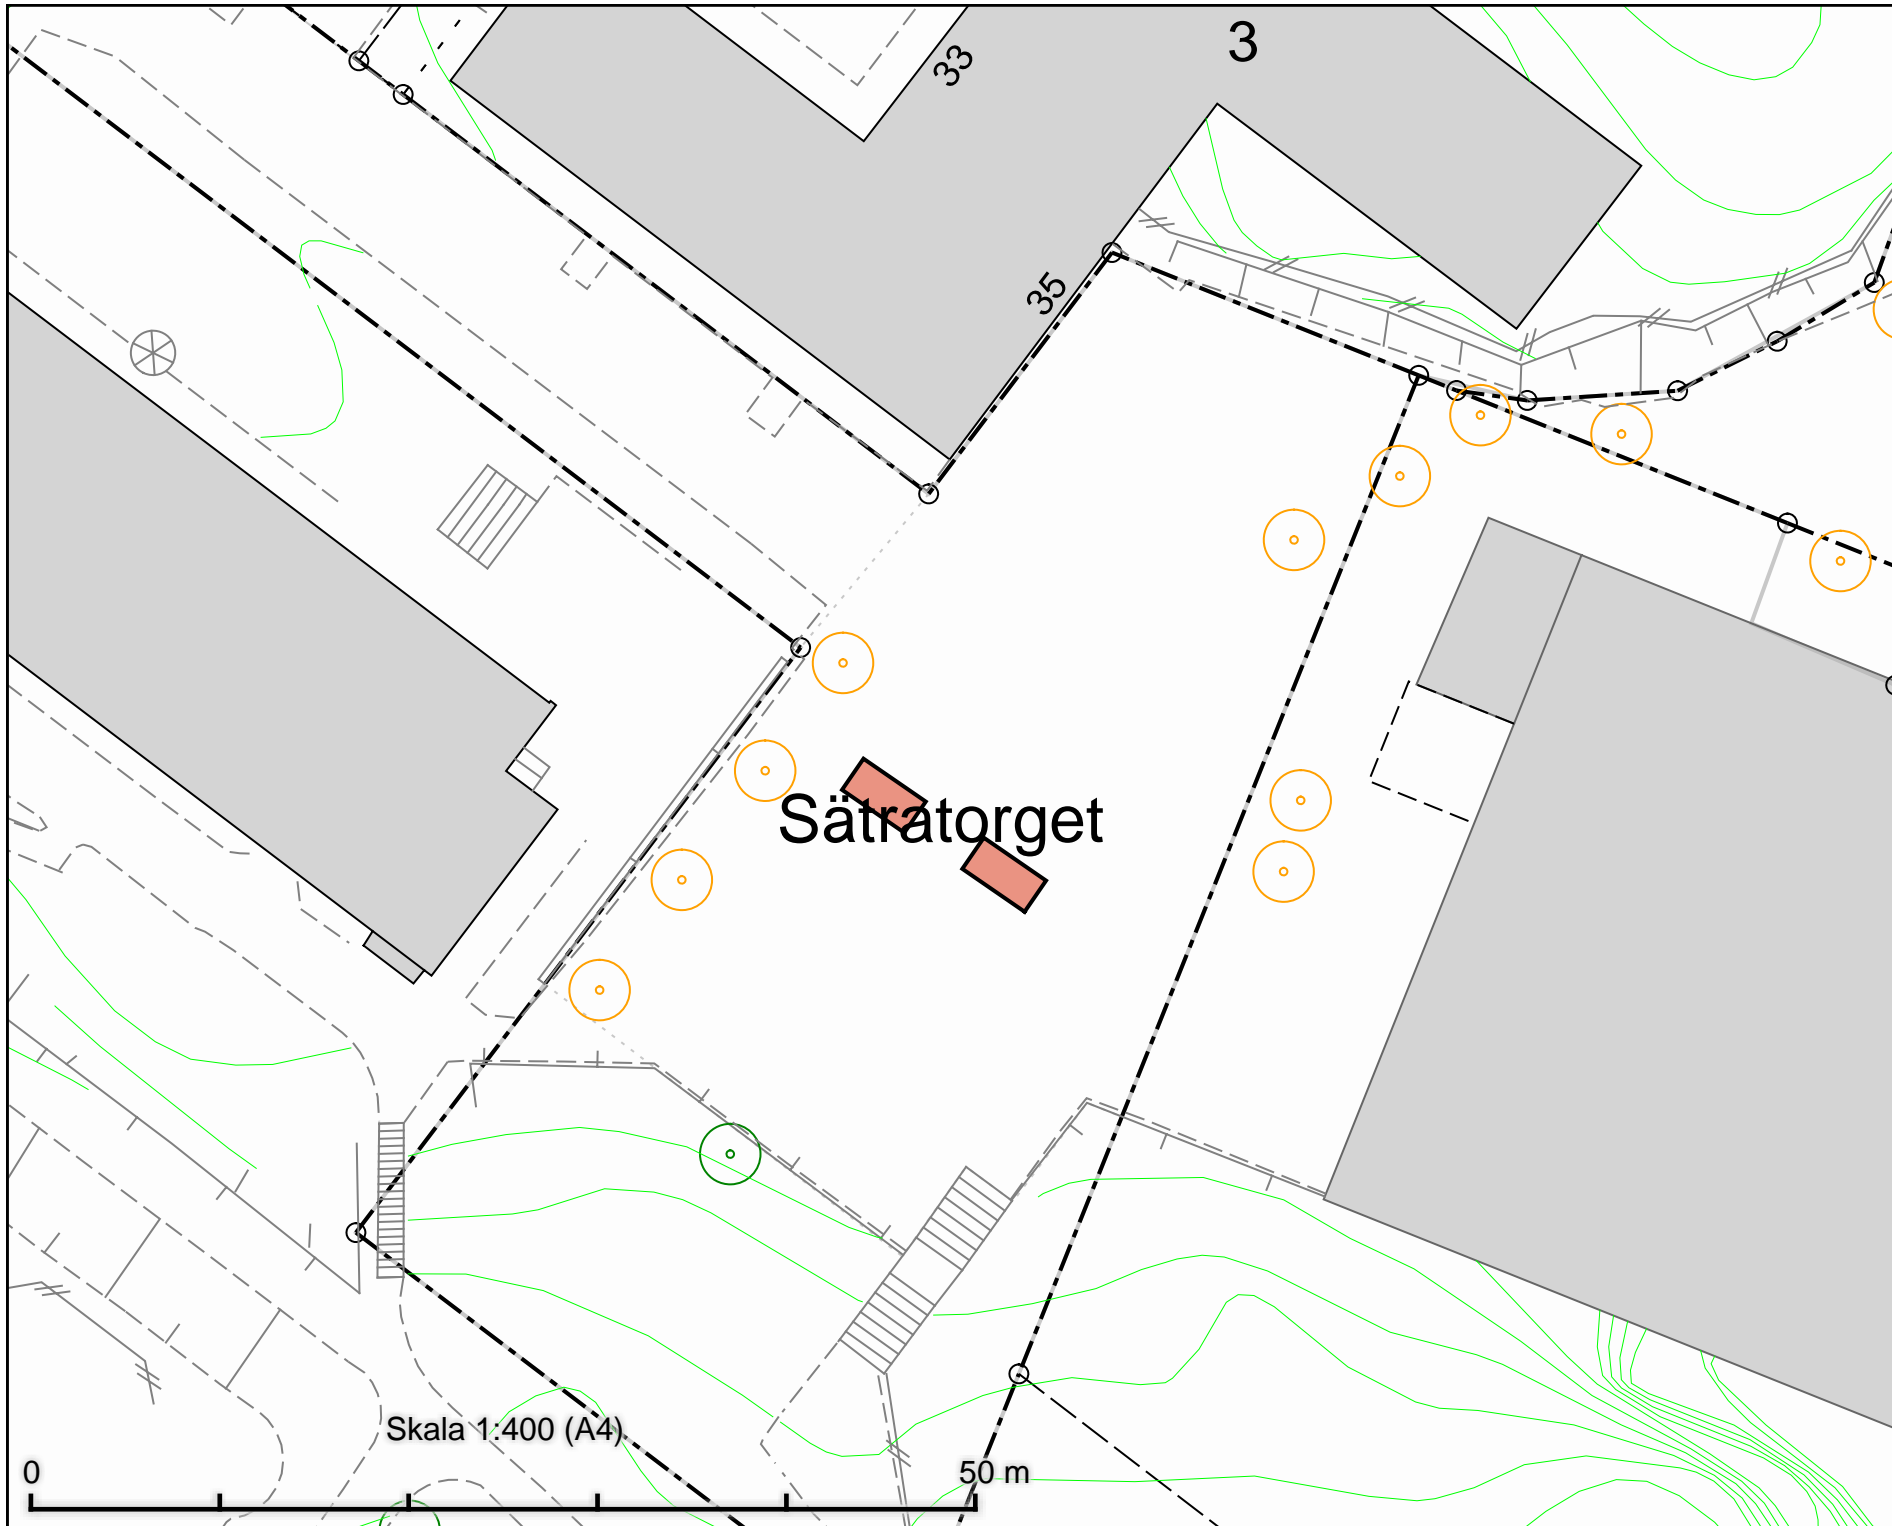

Tillfällig torghandel
Säturatorget
2 platser à 8 m²

DATUM: 2021-10-07

REV.DATUM:

TRAFIKKONTORET

Tillfällig torghandel
Säturatorget

Enligt lokala ordningsföreskrifter för
torghandel i Stockholms kommun

Skala 1:400
A4

Revisering

Skala 1:400 (A4)

50 m

Säturatorget

33

3

35

0