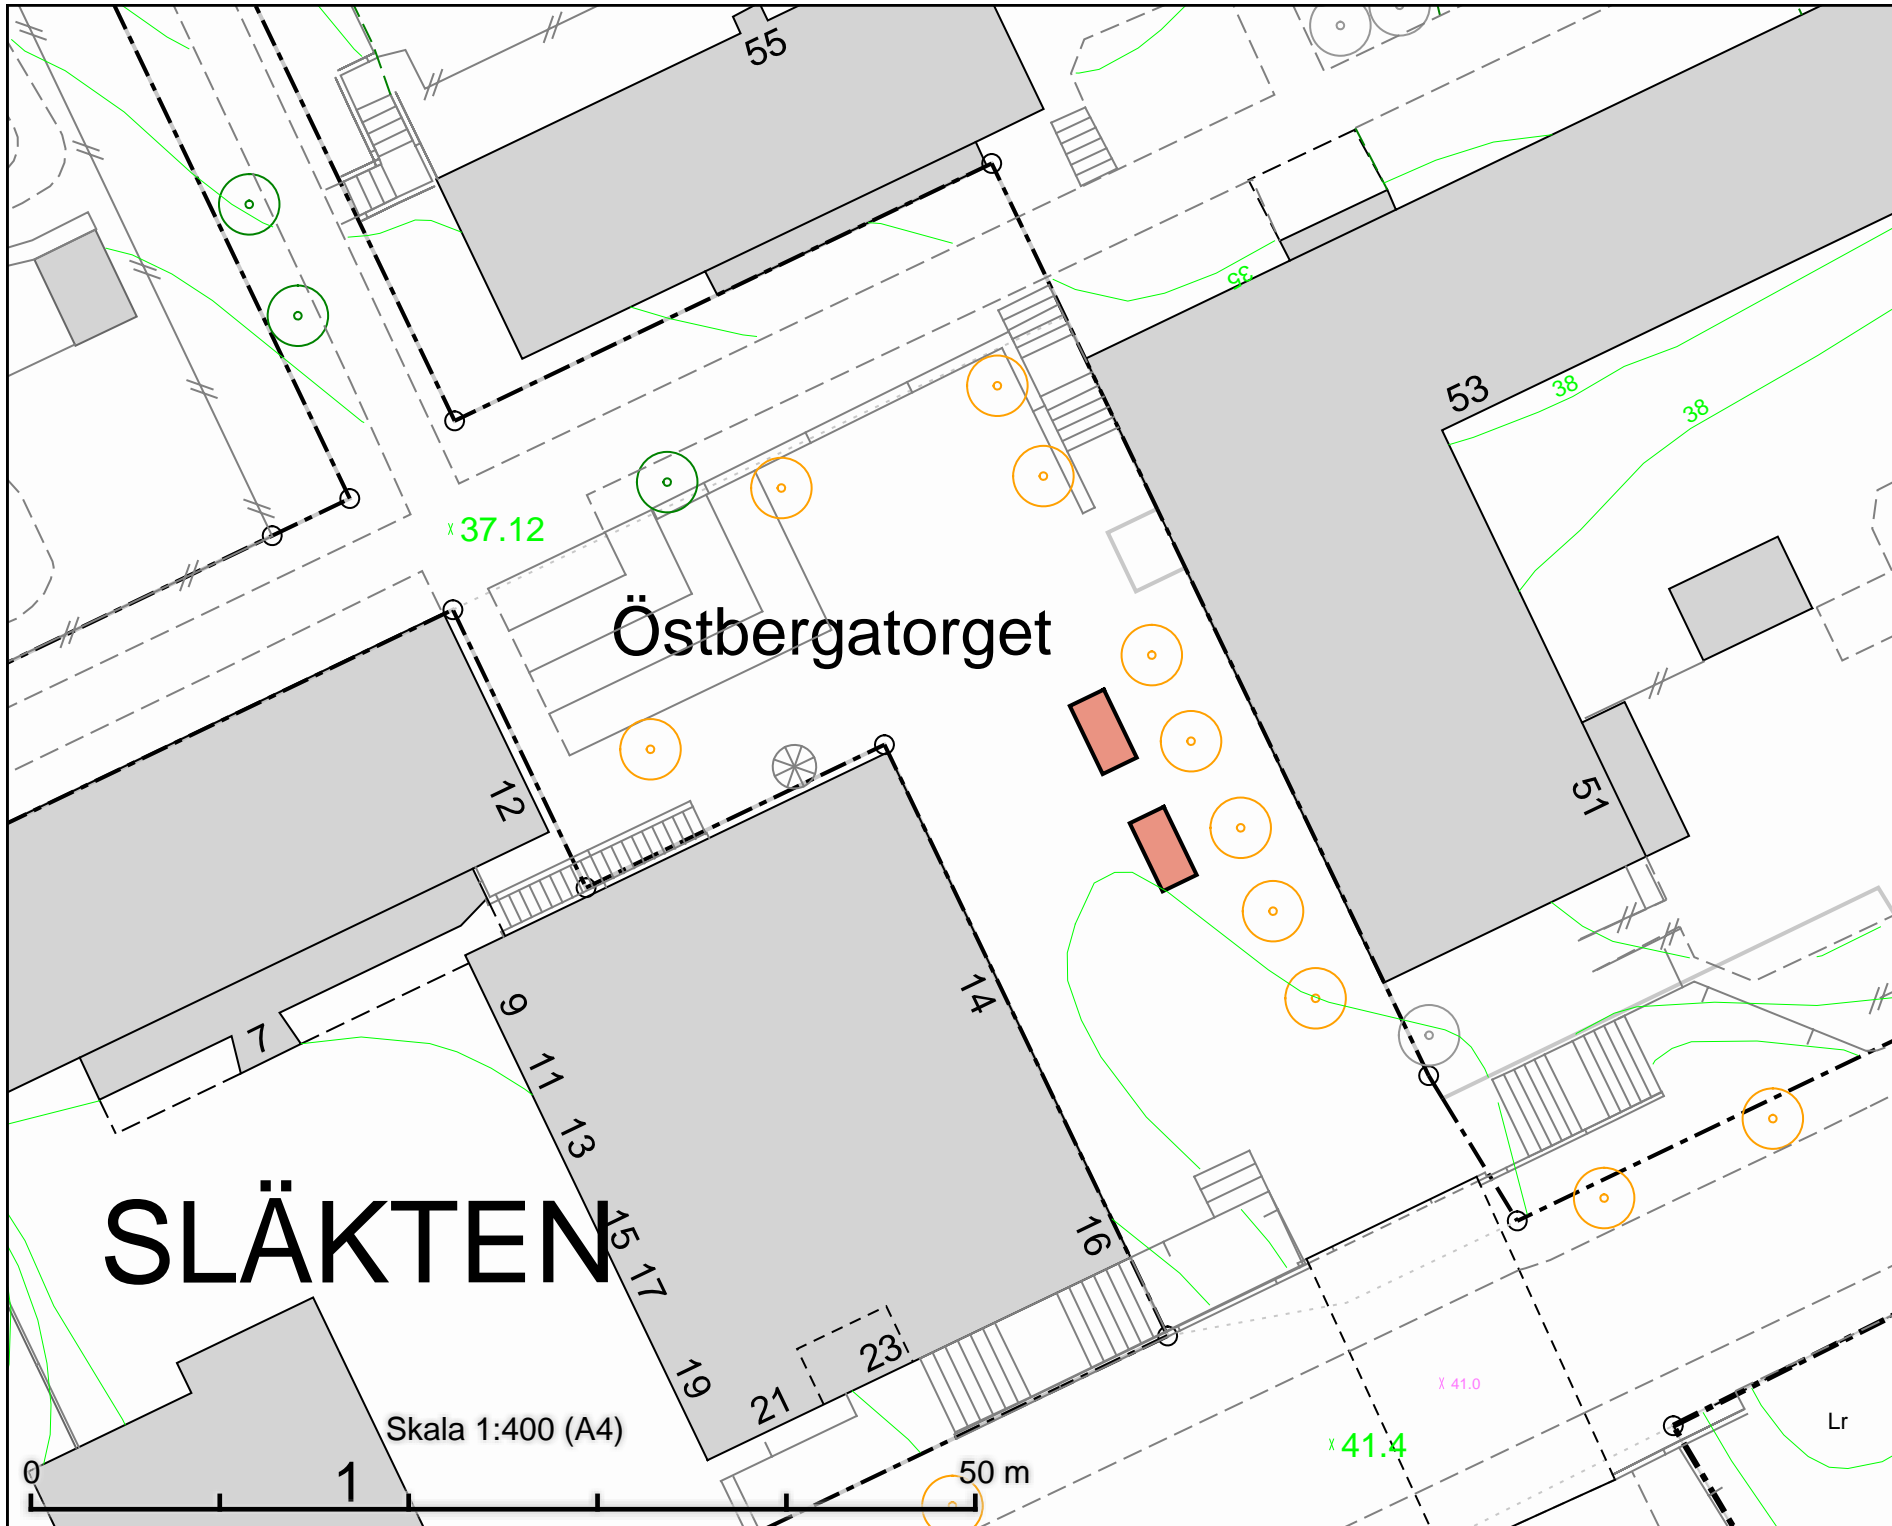

Tillfällig torghandel
Östbergatorget
2 platser à 8 m²

SLÄKTEN

Skala 1:400 (A4)

50 m

DATUM:	2021-10-08
REV.DATUM:	
TRAFIKKONTORET	
Tillfällig torghandel Östbergatorget	
Enligt lokala ordningsföreskrifter för torghandel i Stockholms kommun	
Skala 1:400 A4	Revisering