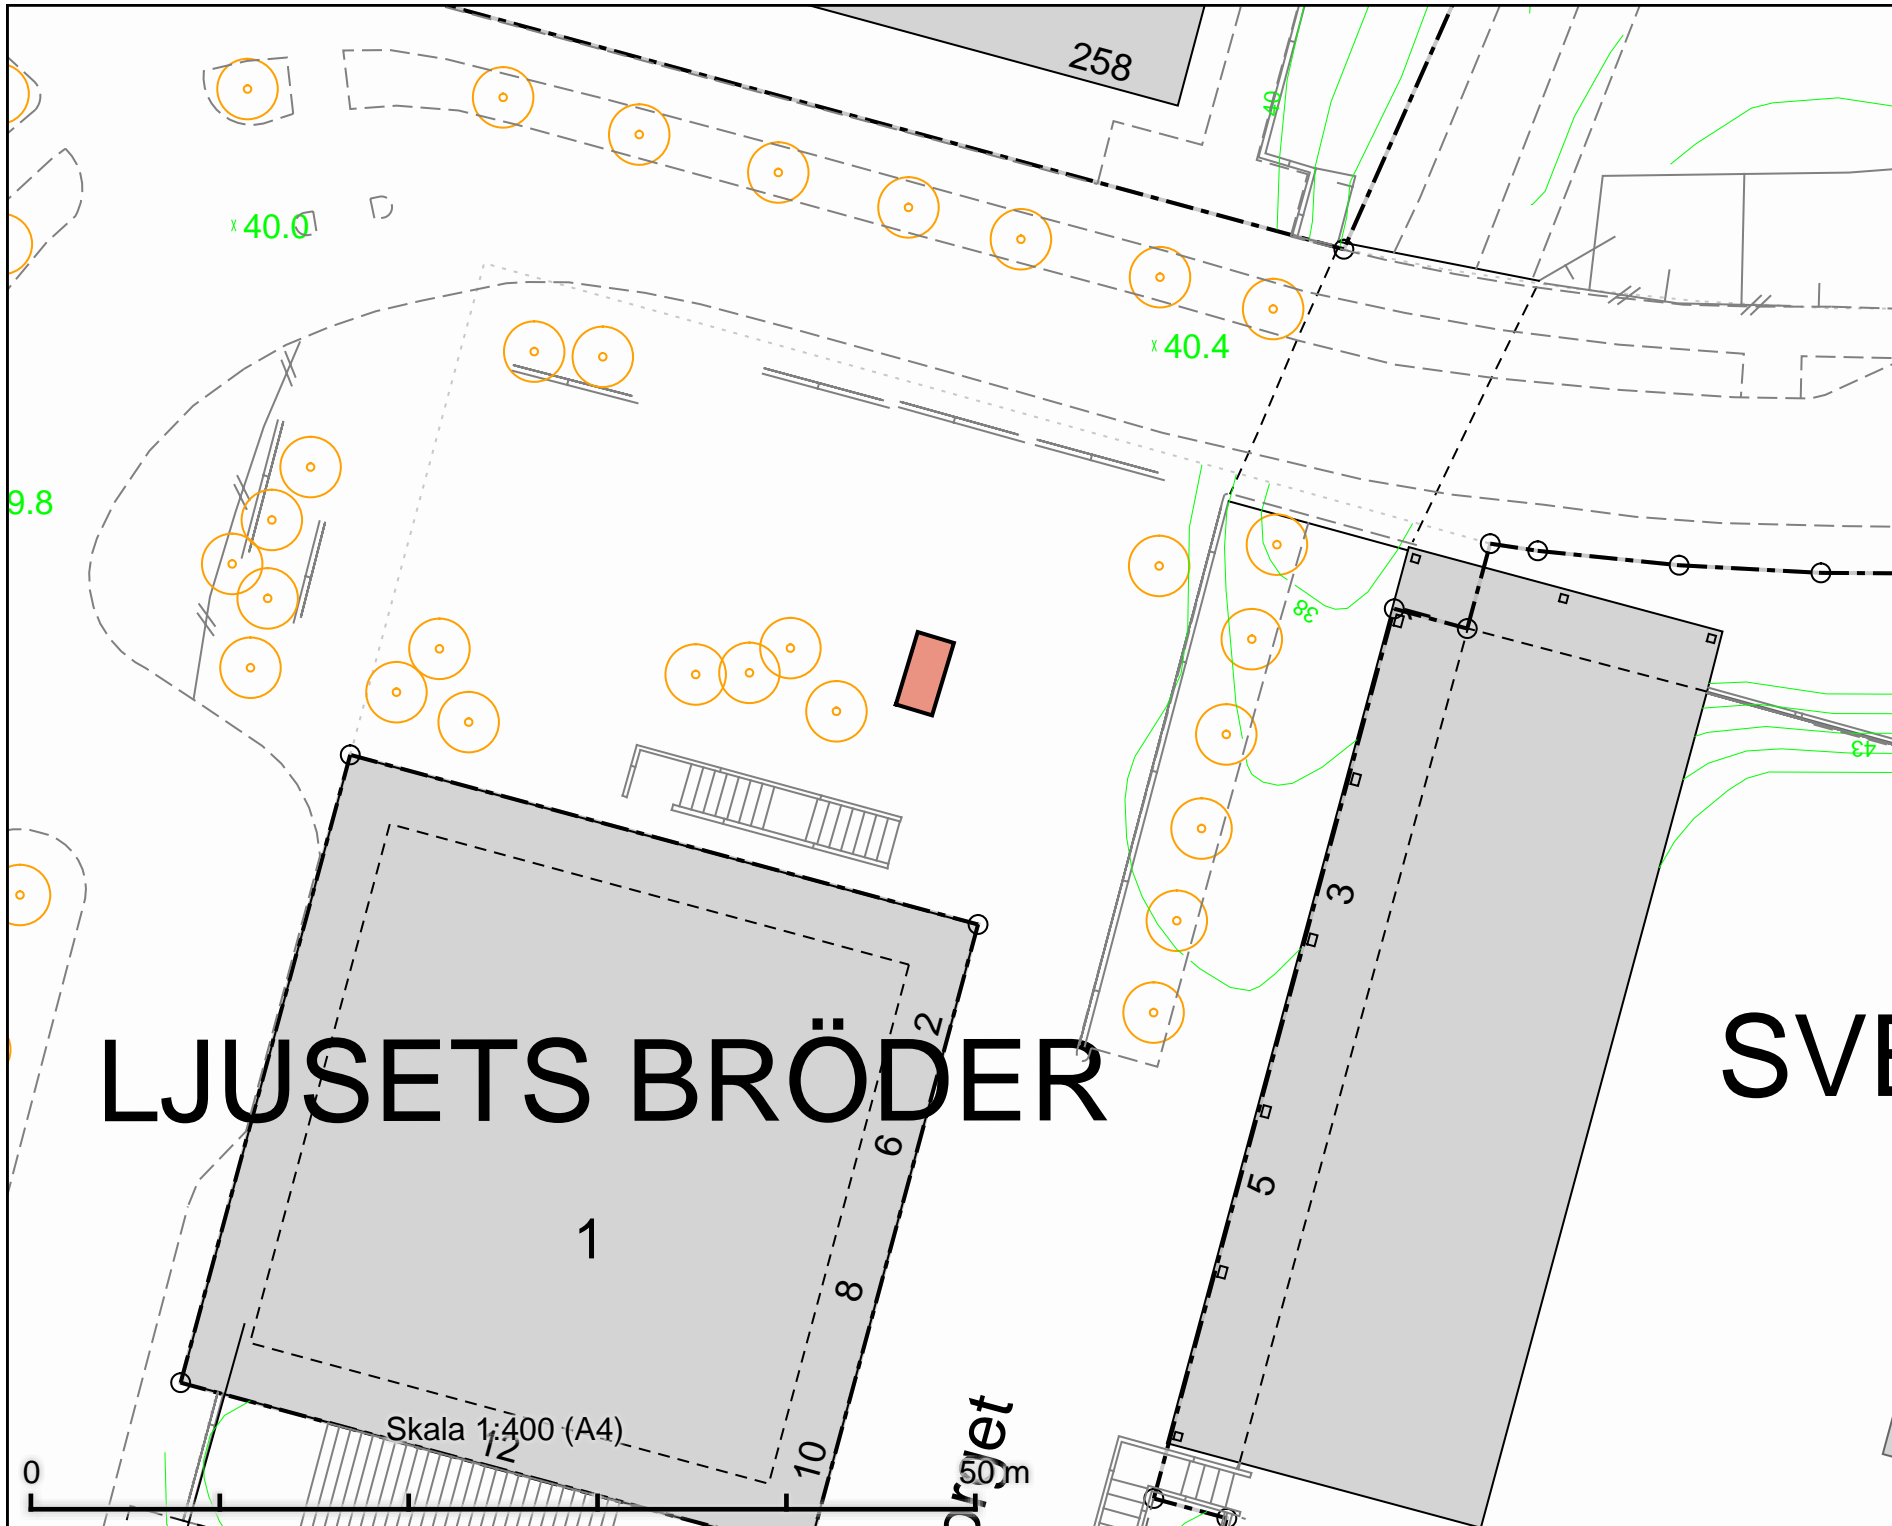

# RÖM

(ga:1)

x5.7

x5.9

x5.8

Skala 1:400 (A4)

50 m

DATUM:	2022-02-23
REV.DATUM:	
 TRAFIKKONTORET	
Tillfällig torghandel Blasieholmstorg	
Enligt lokala ordningsföreskrifter för torghandel i Stockholms kommun	
Skala 1:400 A4	Revisering