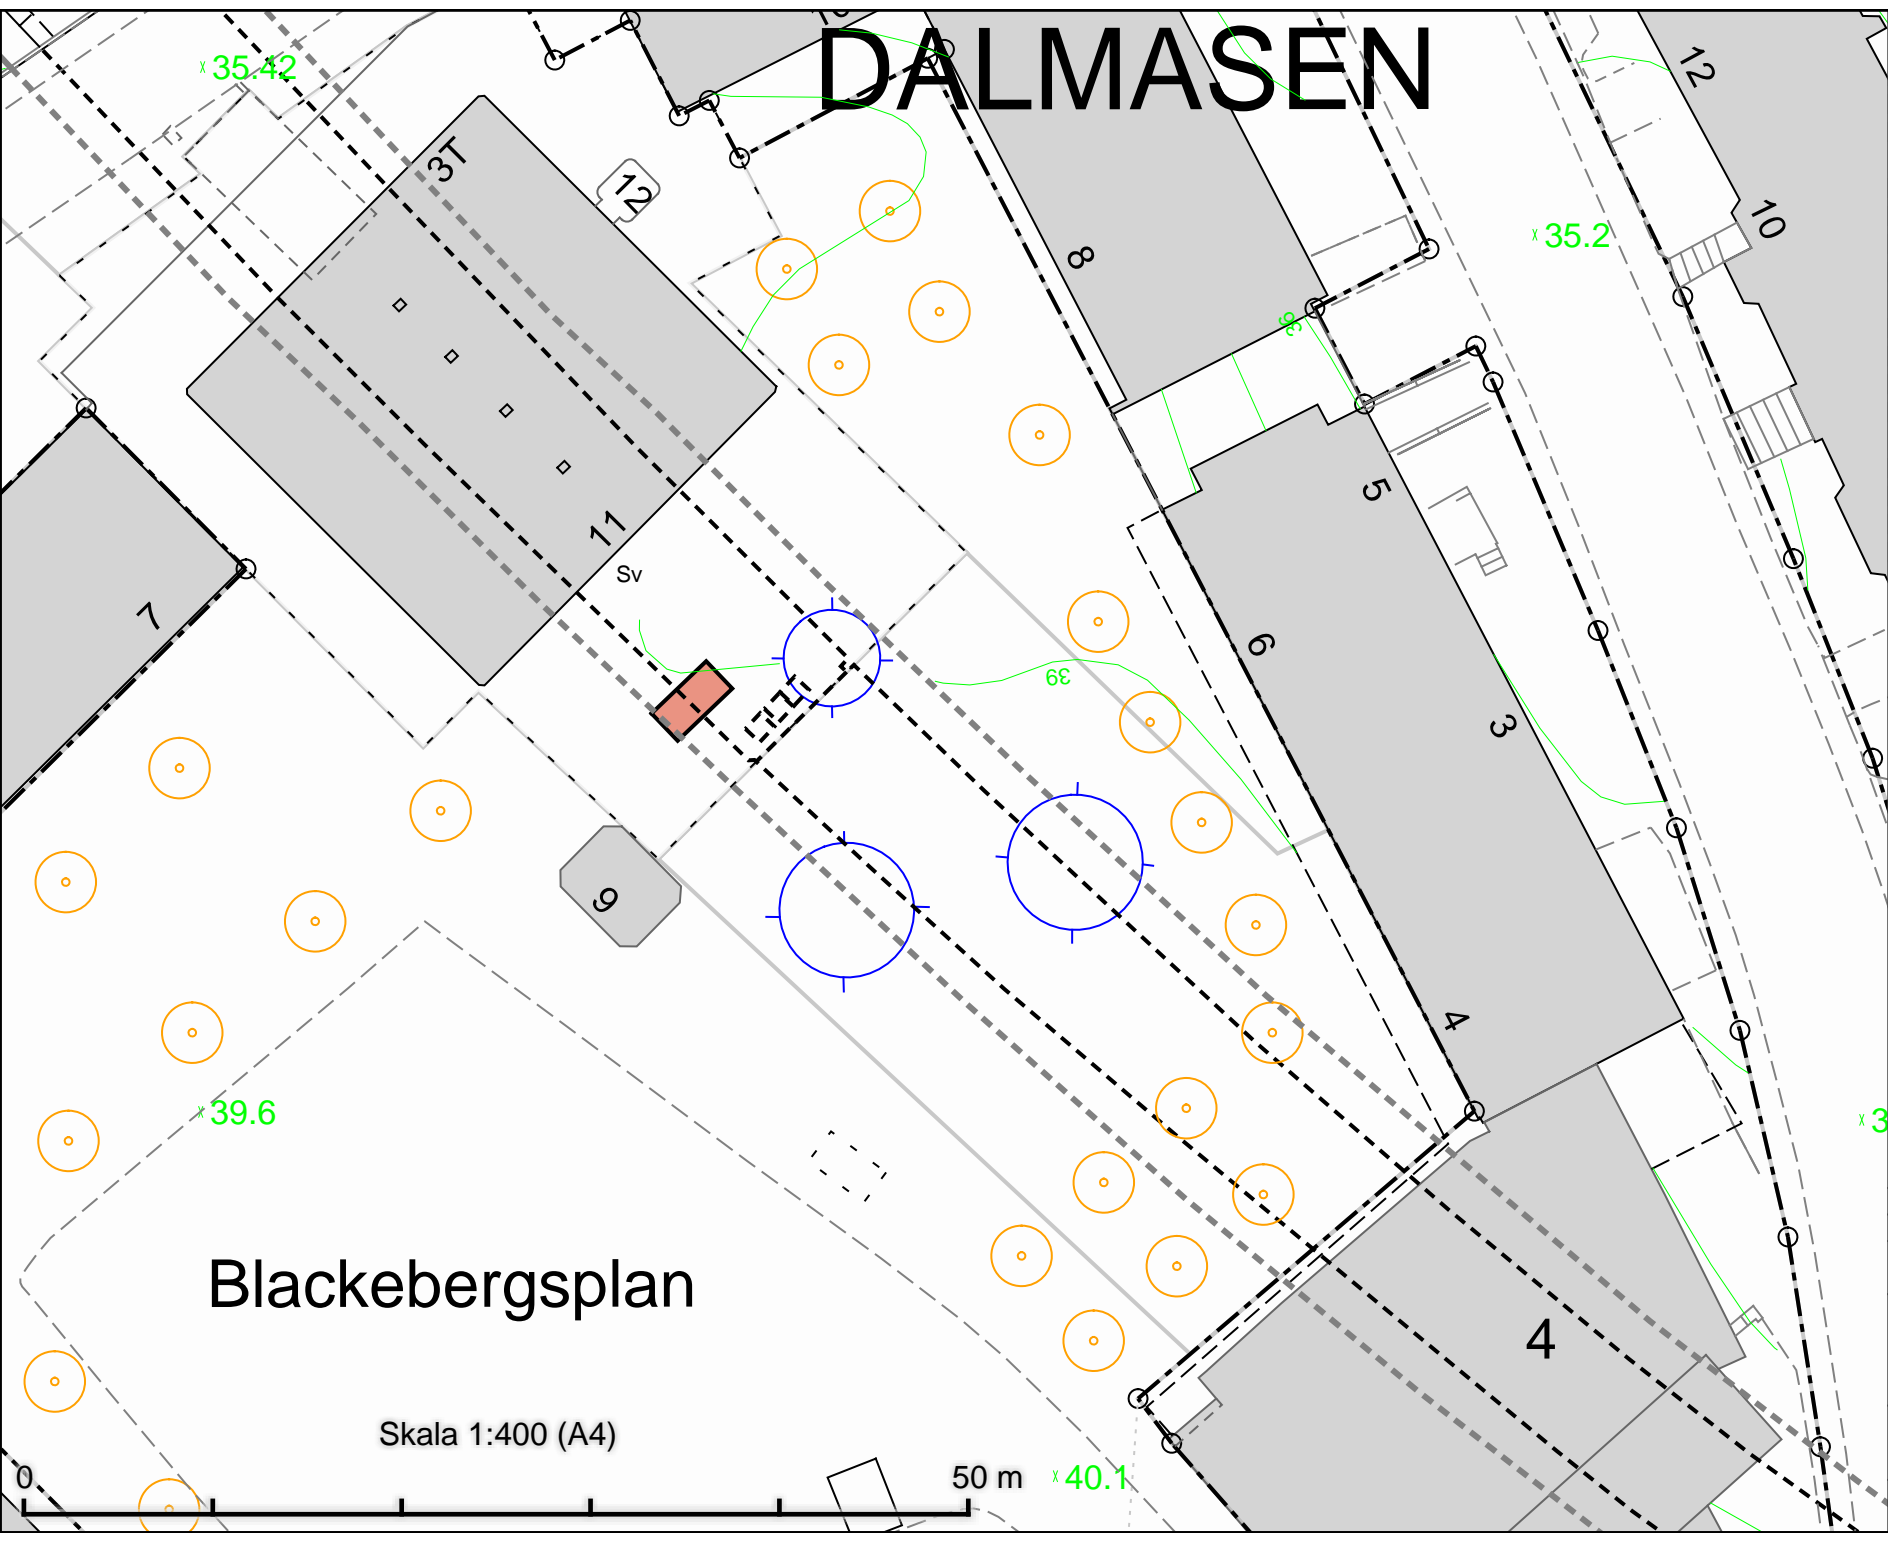

DALMASSEN

Blackebergsgatan

Skala 1:400 (A4)

50 m x40.1

Tillfällig torghandel
Blackebergsgatan
4 m x 2 m

DATUM:	2021-10-07
REV.DATUM:	
TRAFIKKONTORET	
Tillfällig torghandel Blackebergsgatan	
Enligt lokala ordningsföreskrifter för torghandel i Stockholms kommun	
Skala 1:400 A4	Revisering