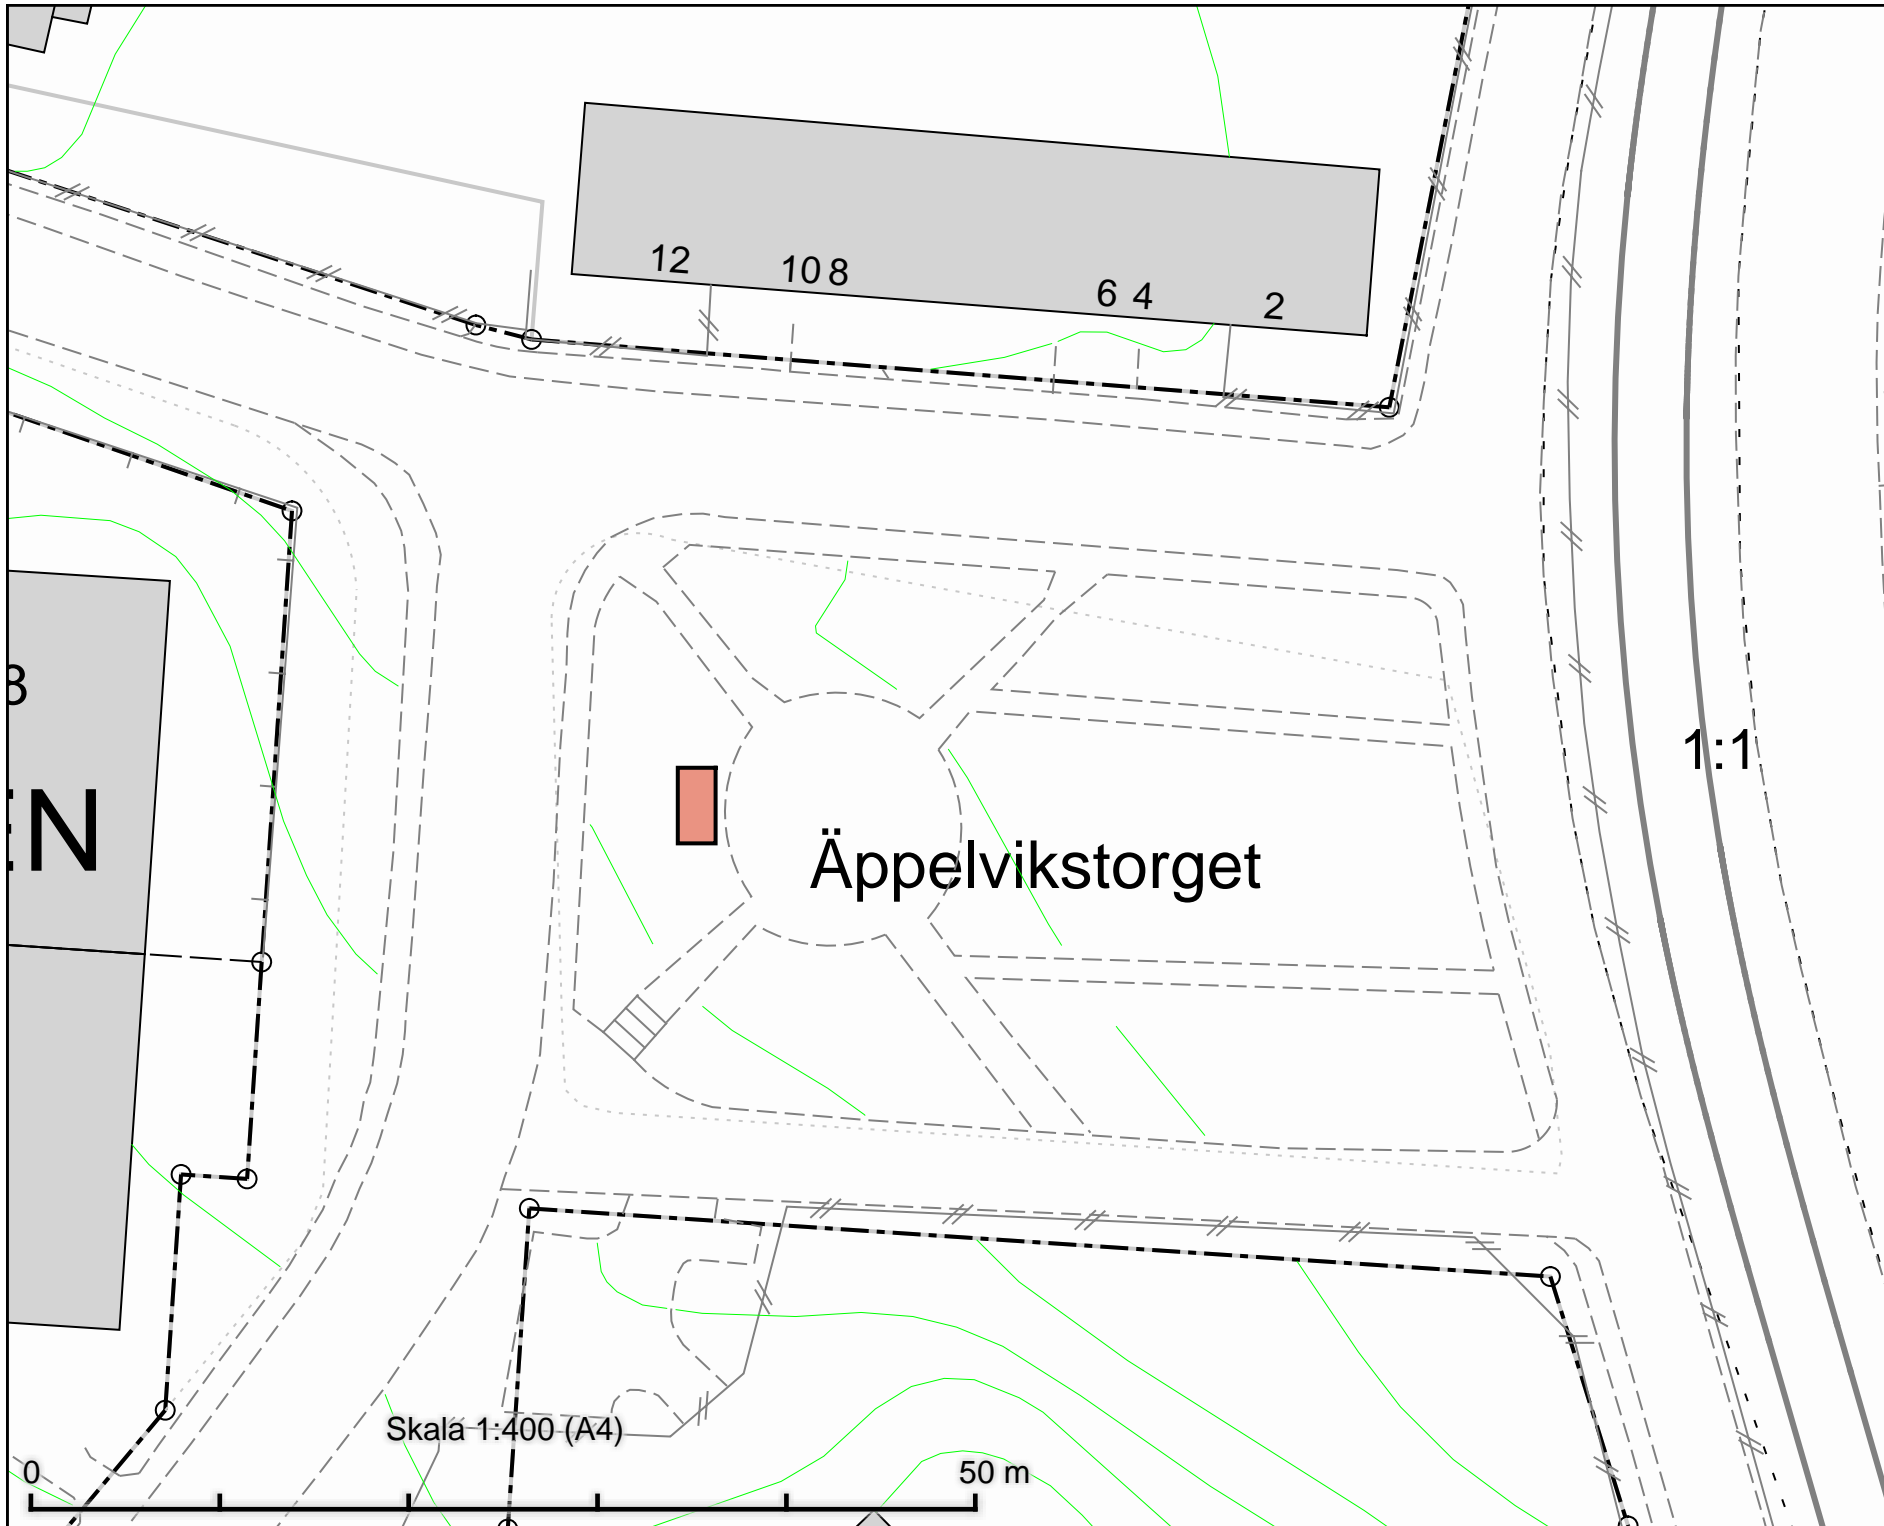

Skala 1:400  
A4

Revisering

0

Tillfällig torghandel  
 Äppelvikstorget  
 4 m x 2 m

1:1

Äppelvikstorget

Skala 1:400 (A4)

50 m