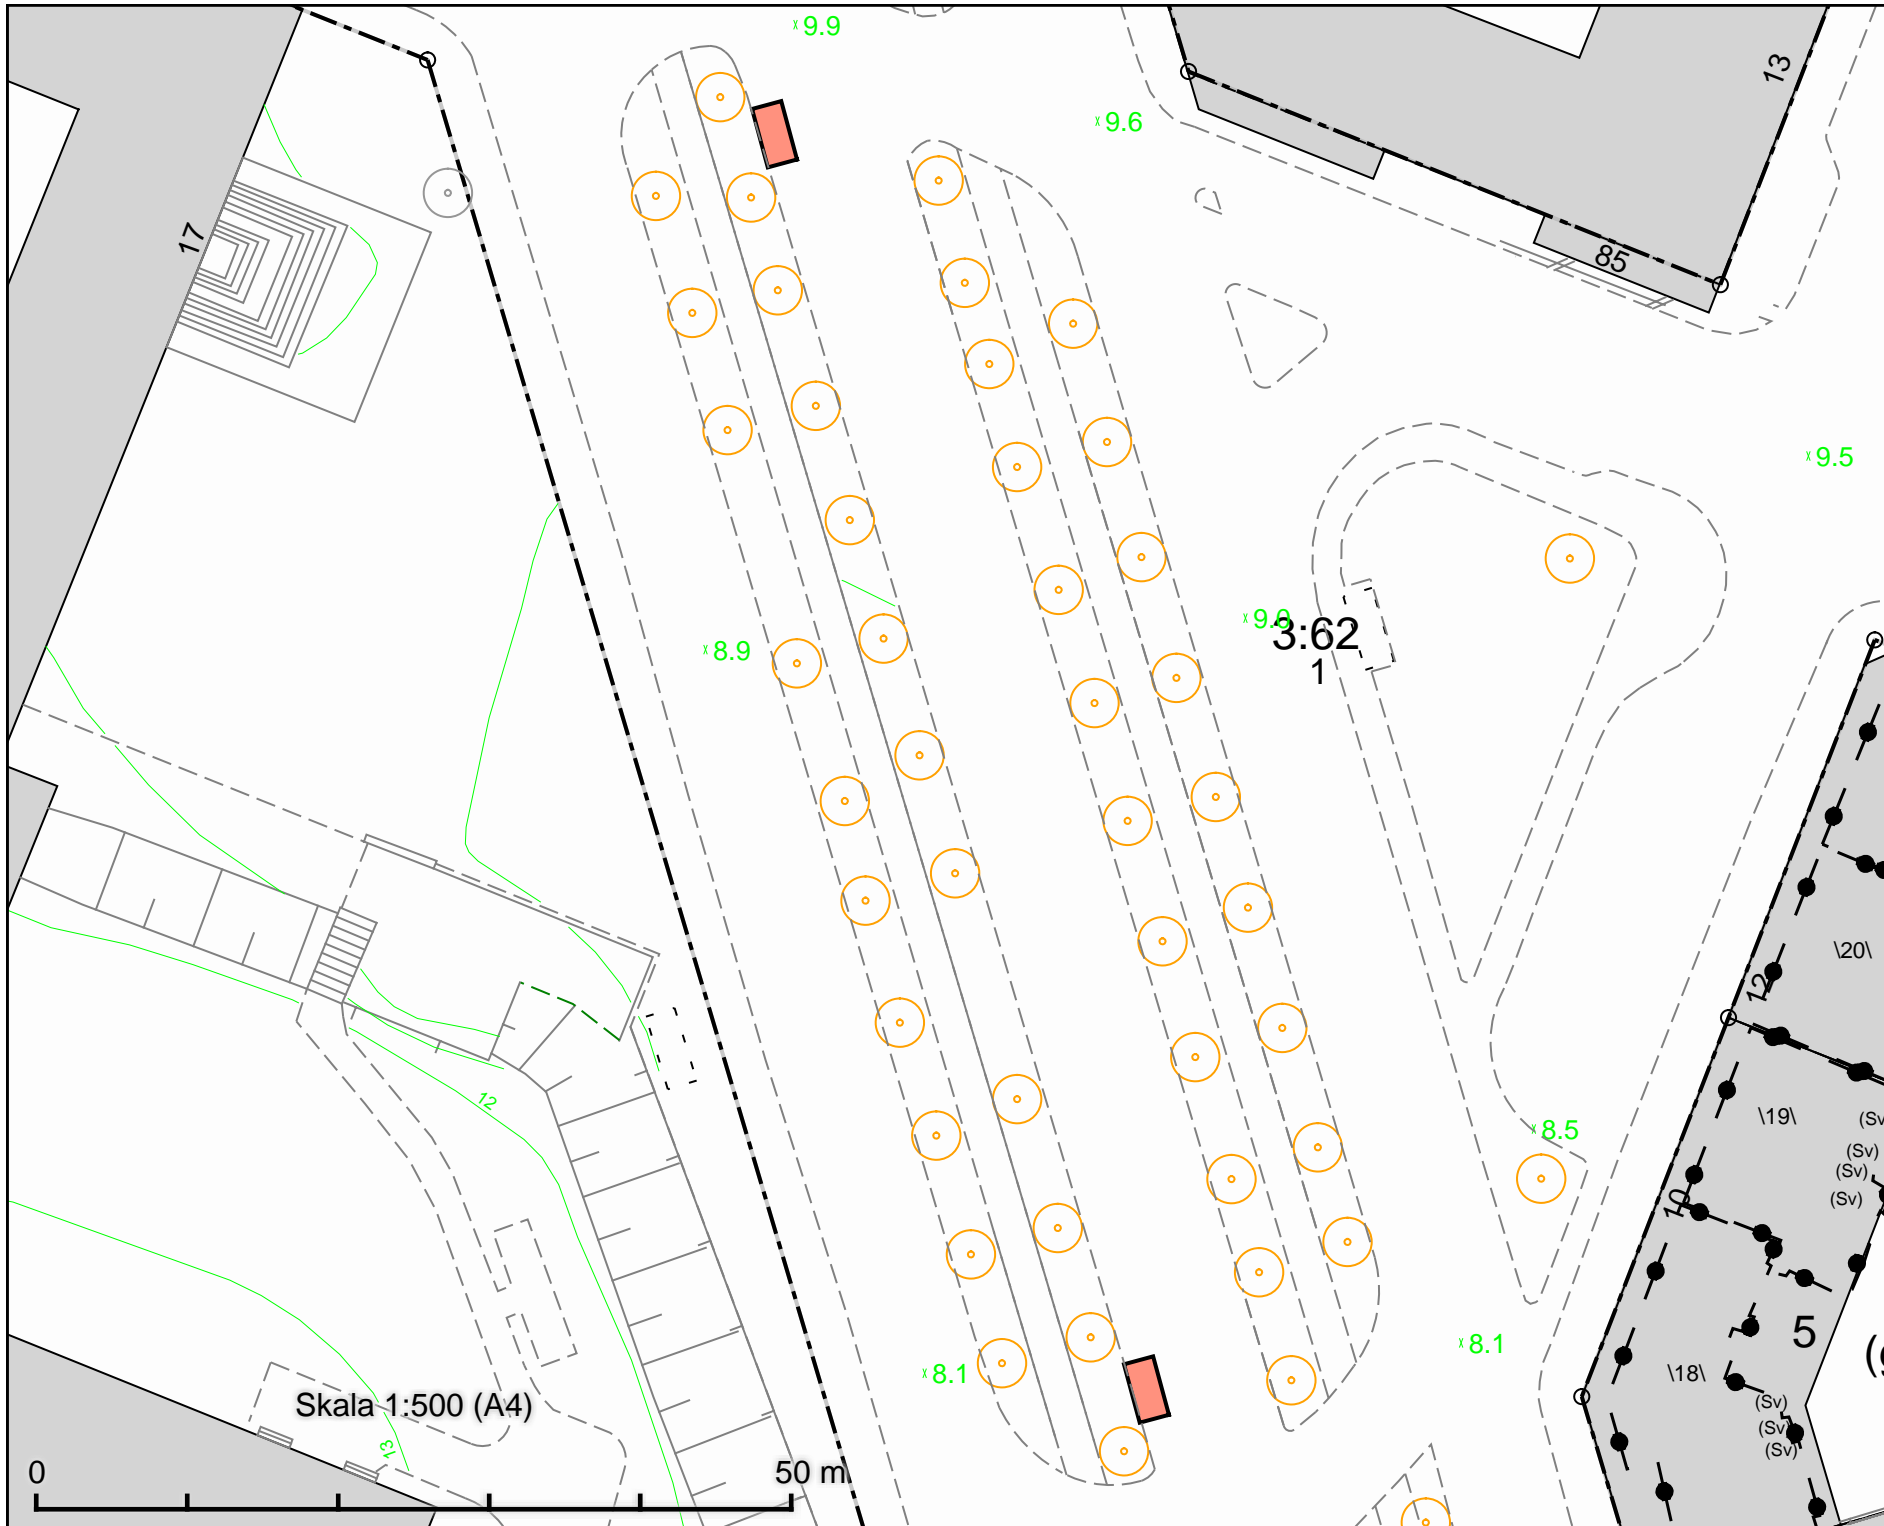

Tillfällig torghandel
Narvavägsallén
2 platser à 8 m²

Skala 1:500 (A4)

DATUM:	2022-03-08
REV.DATUM:	
TRAFIKKONTORET	
Tillfällig torghandel Narvavägsallén	
Enligt lokala ordningsföreskrifter för torghandel i Stockholms kommun	
Skala 1:500 A4	Revisering