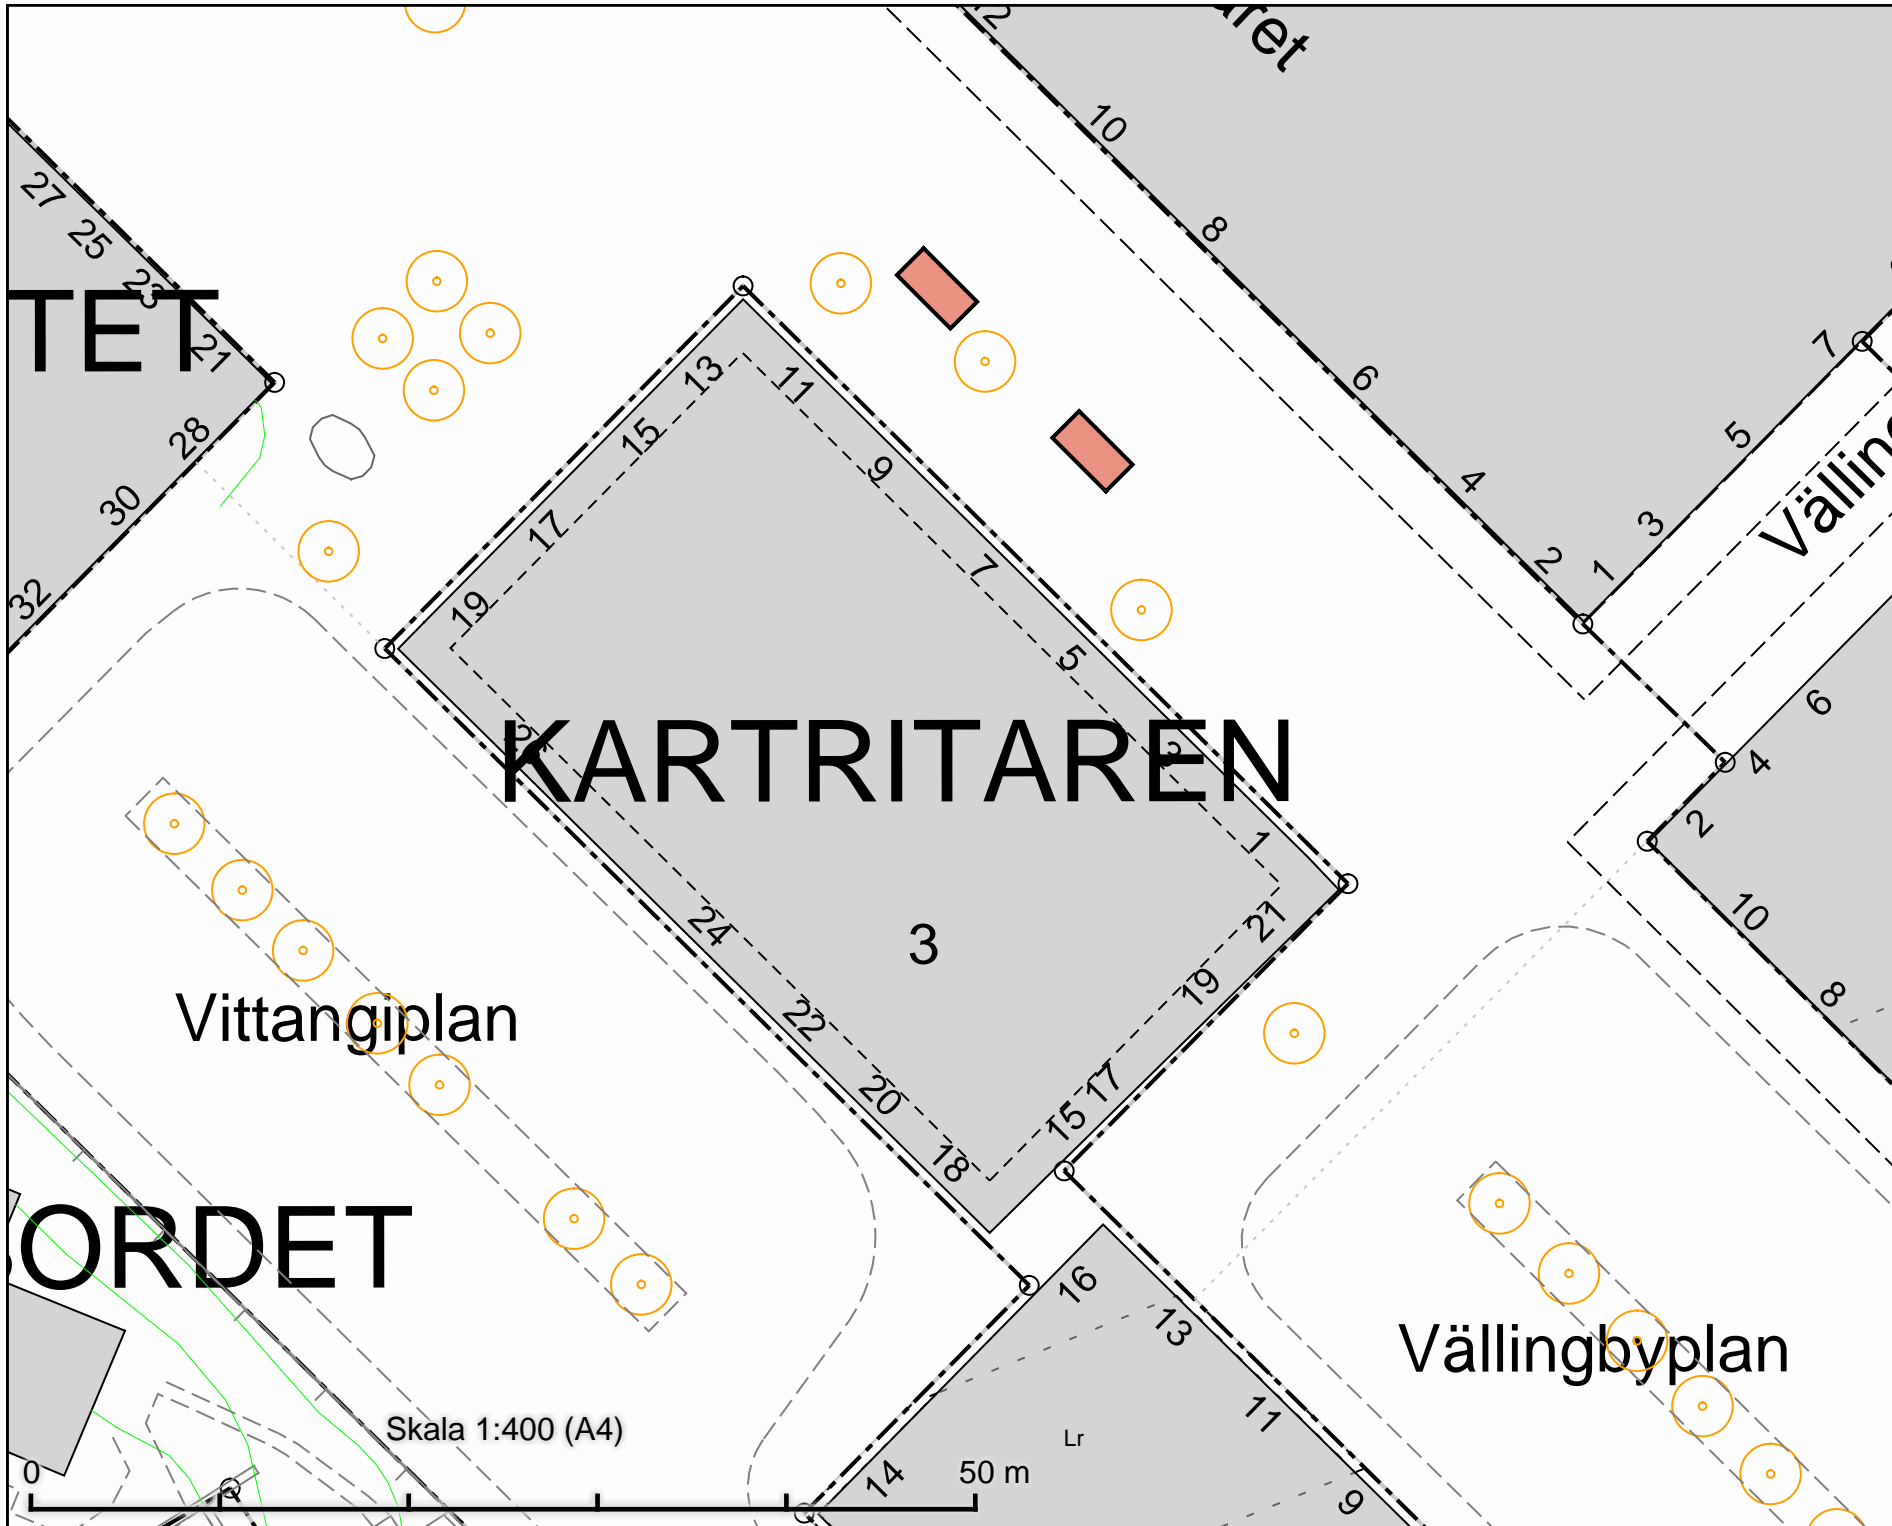

Tillfällig torghandel
Vällingbyplan
2 platser à 8 m²

DATUM: 2021-10-08

REV.DATUM:

Tillfällig torghandel
Vällingbyplan

Enligt lokala ordningsföreskrifter för
torghandel i Stockholms kommun

Skala 1:400
A4

Revidering