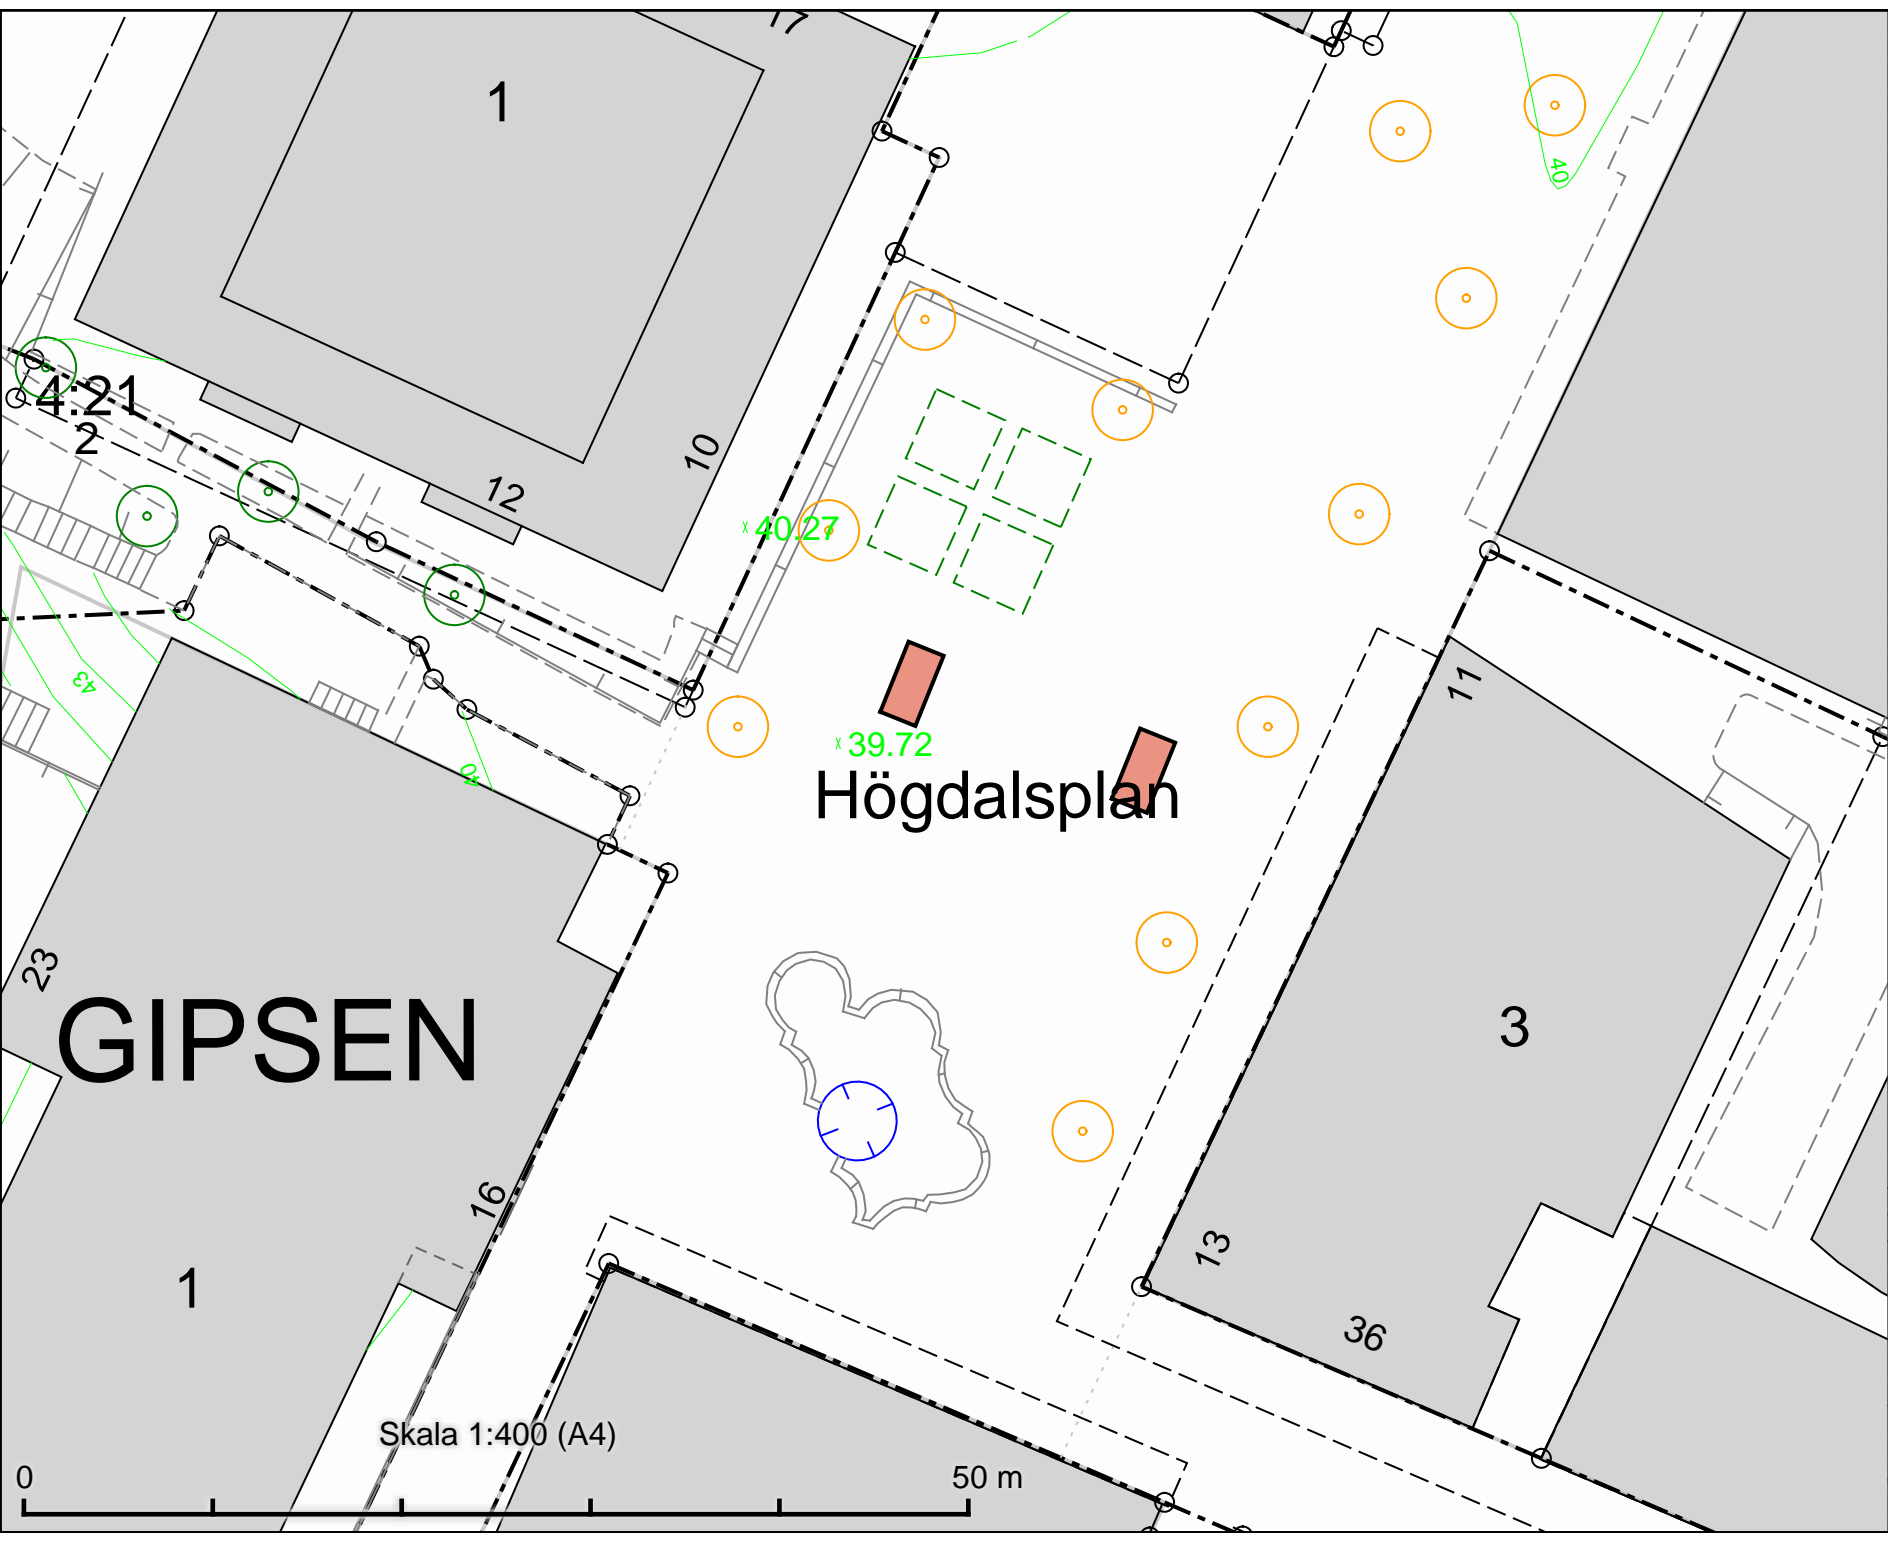

Tillfällig torghandel
Högdalsplan
2 platser à 8m²

DATUM:	2021-09-09
REV.DATUM:	
TRAFIKKONTORET	
Tillfällig torghandel Högdalsplan	
Enligt lokala ordningsföreskrifter för torghandel i Stockholms kommun	
Skala 1:400 A4	Revisering