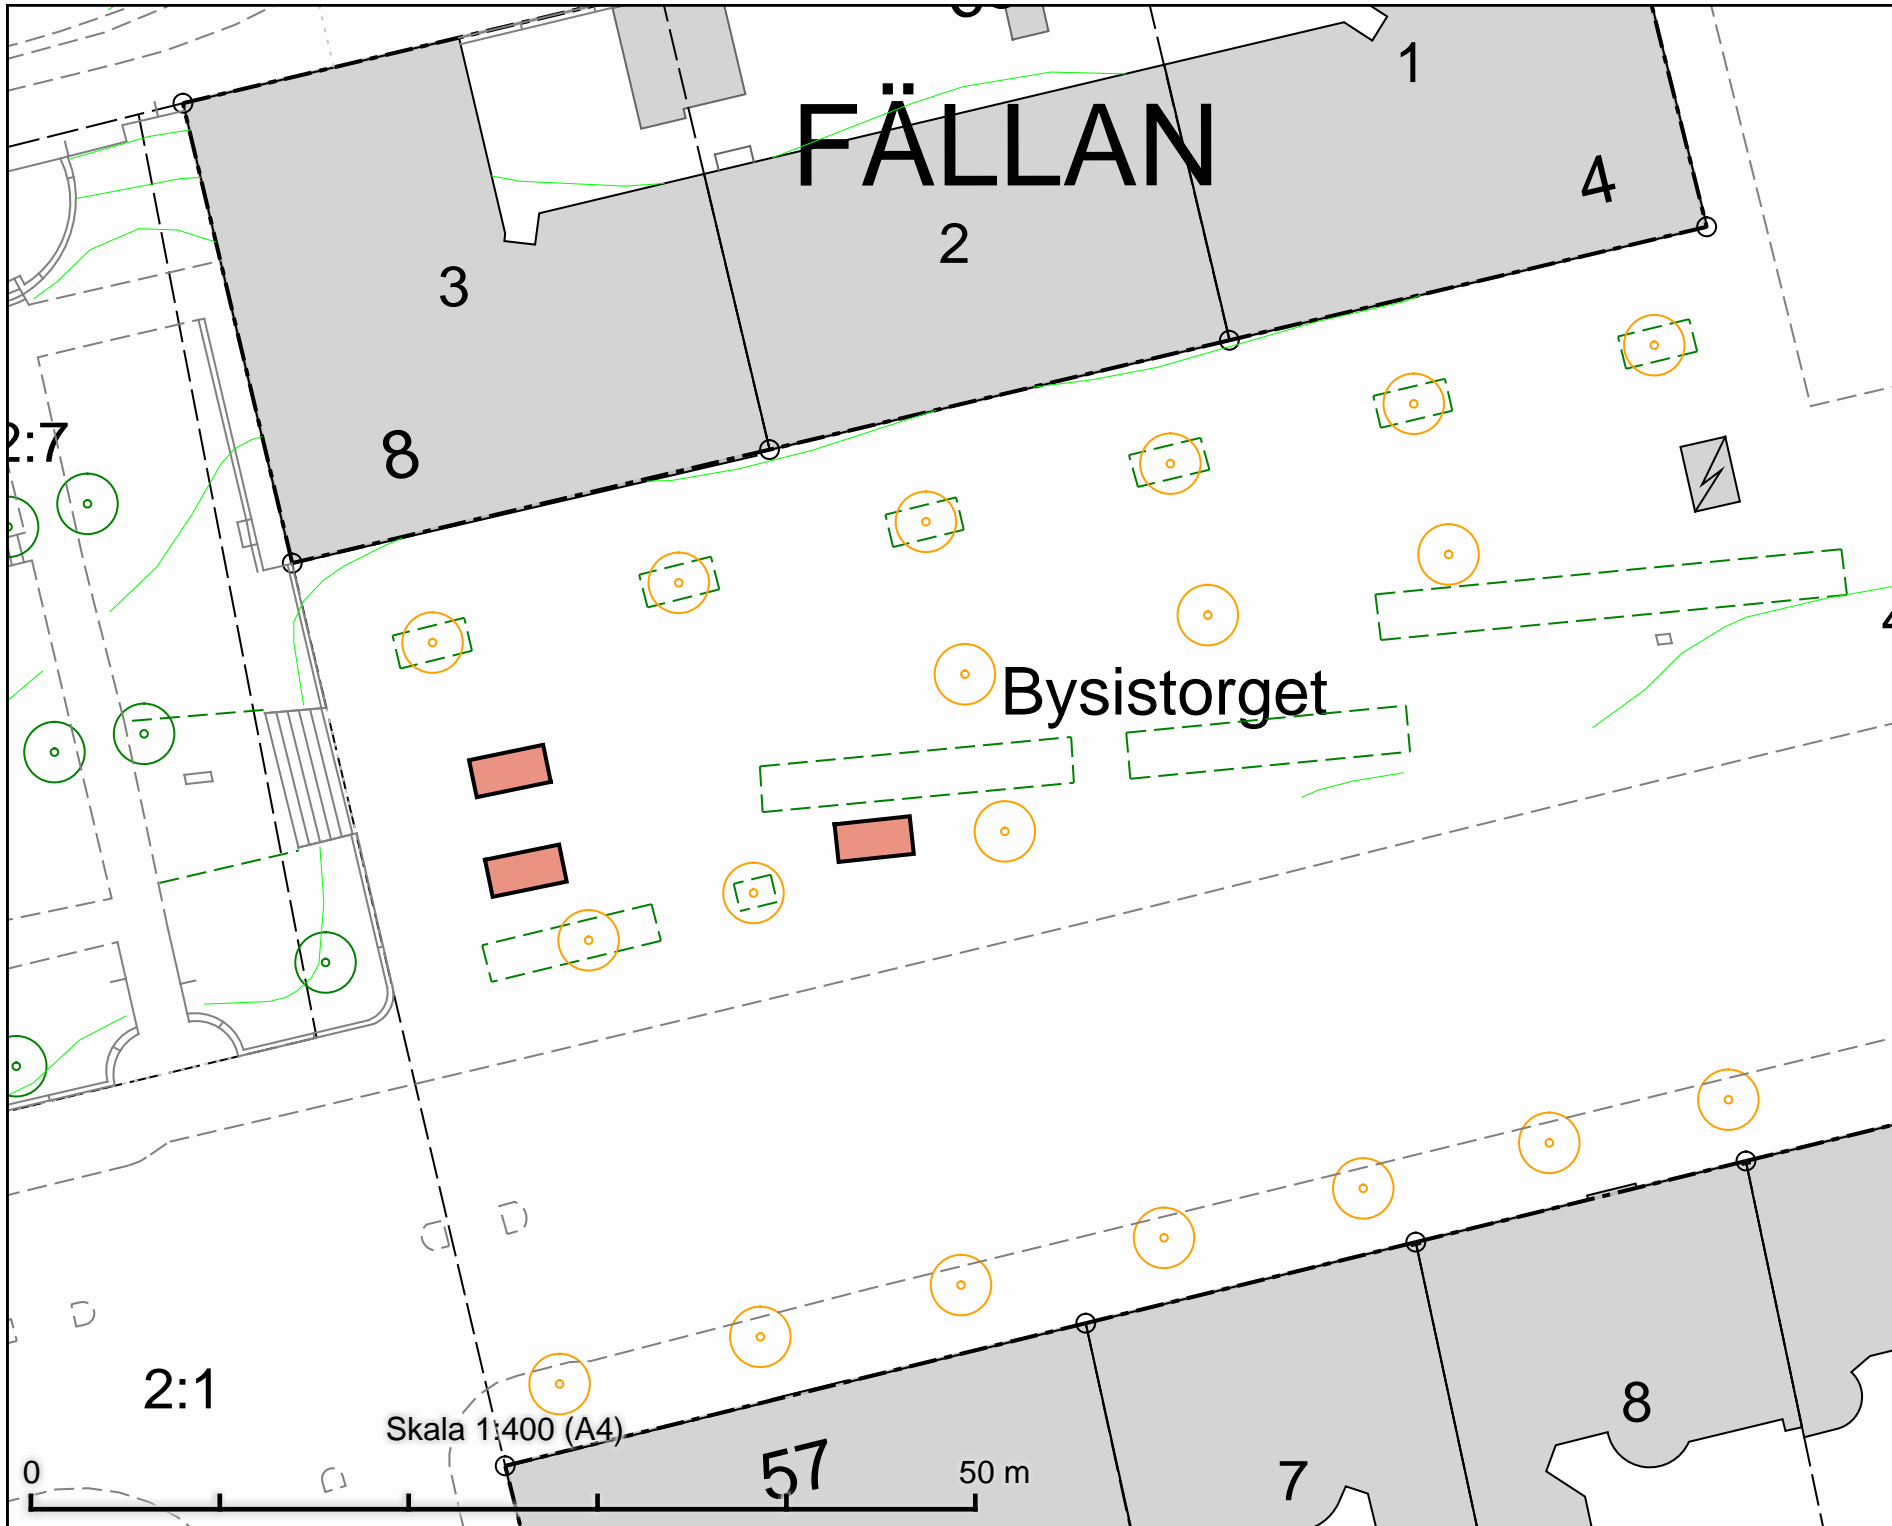

# FREDRIK

Tillfällig torghandel  
Bromstens plan

DATUM: 2022-02-23

REV.DATUM:

Tillfällig torghandel  
Bromstens plan

Enligt lokala ordningsföreskrifter för  
torghandel i Stockholms kommun

Skala 1:400  
A4

Revisgator