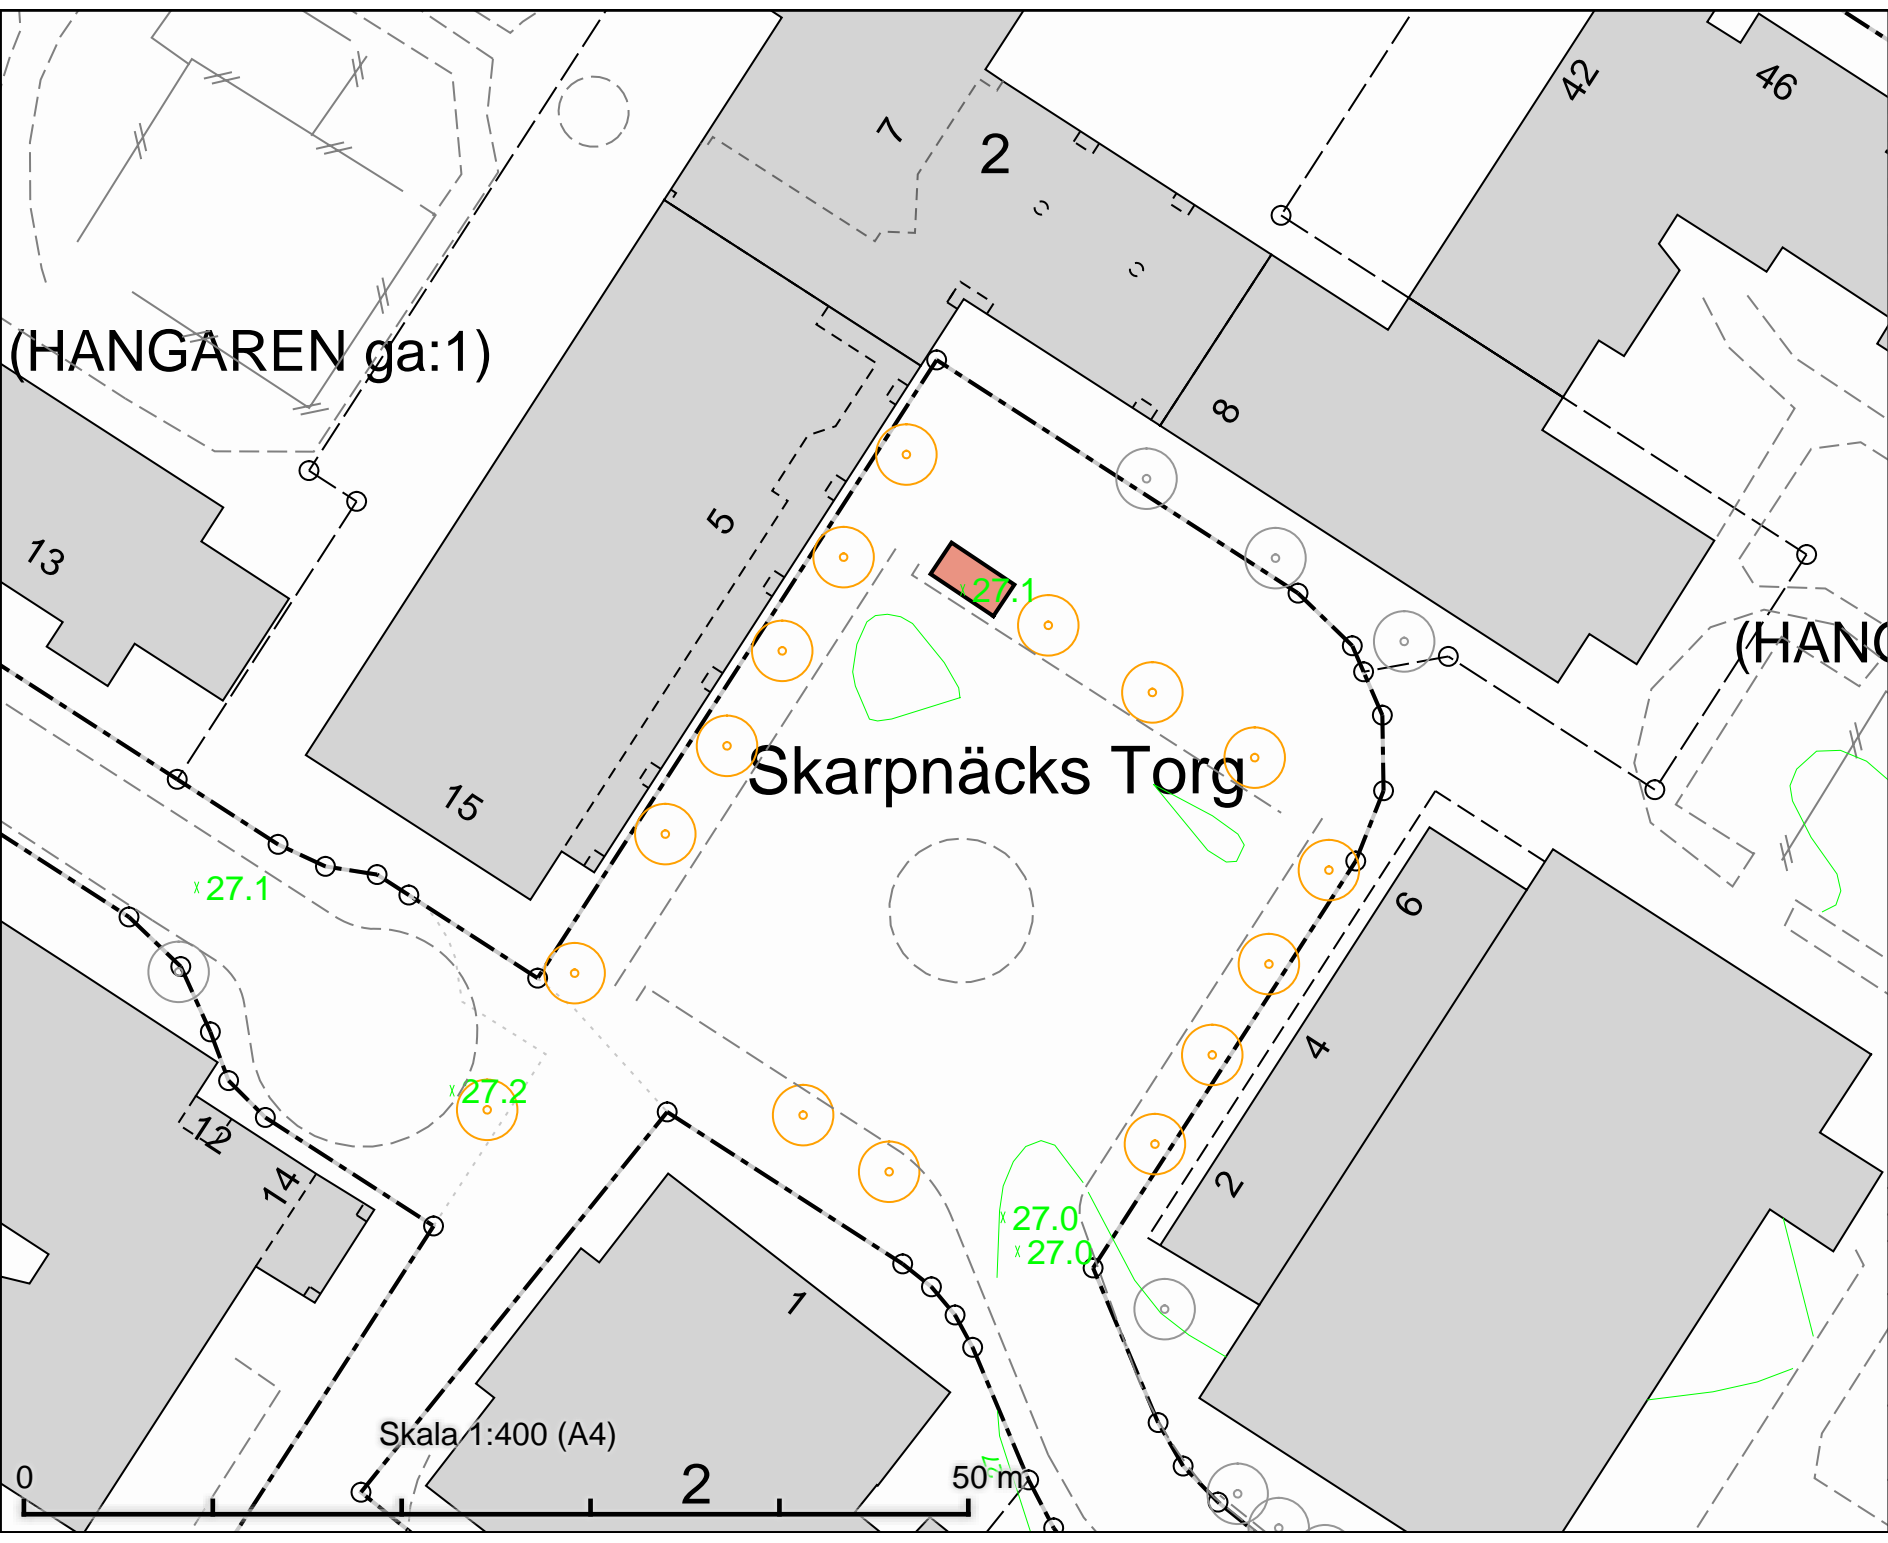

(HANGAREN ga:1)

Tillfällig torghandel  
 Skarpnäcks torg  
 4 m x 2 m

(HANG)