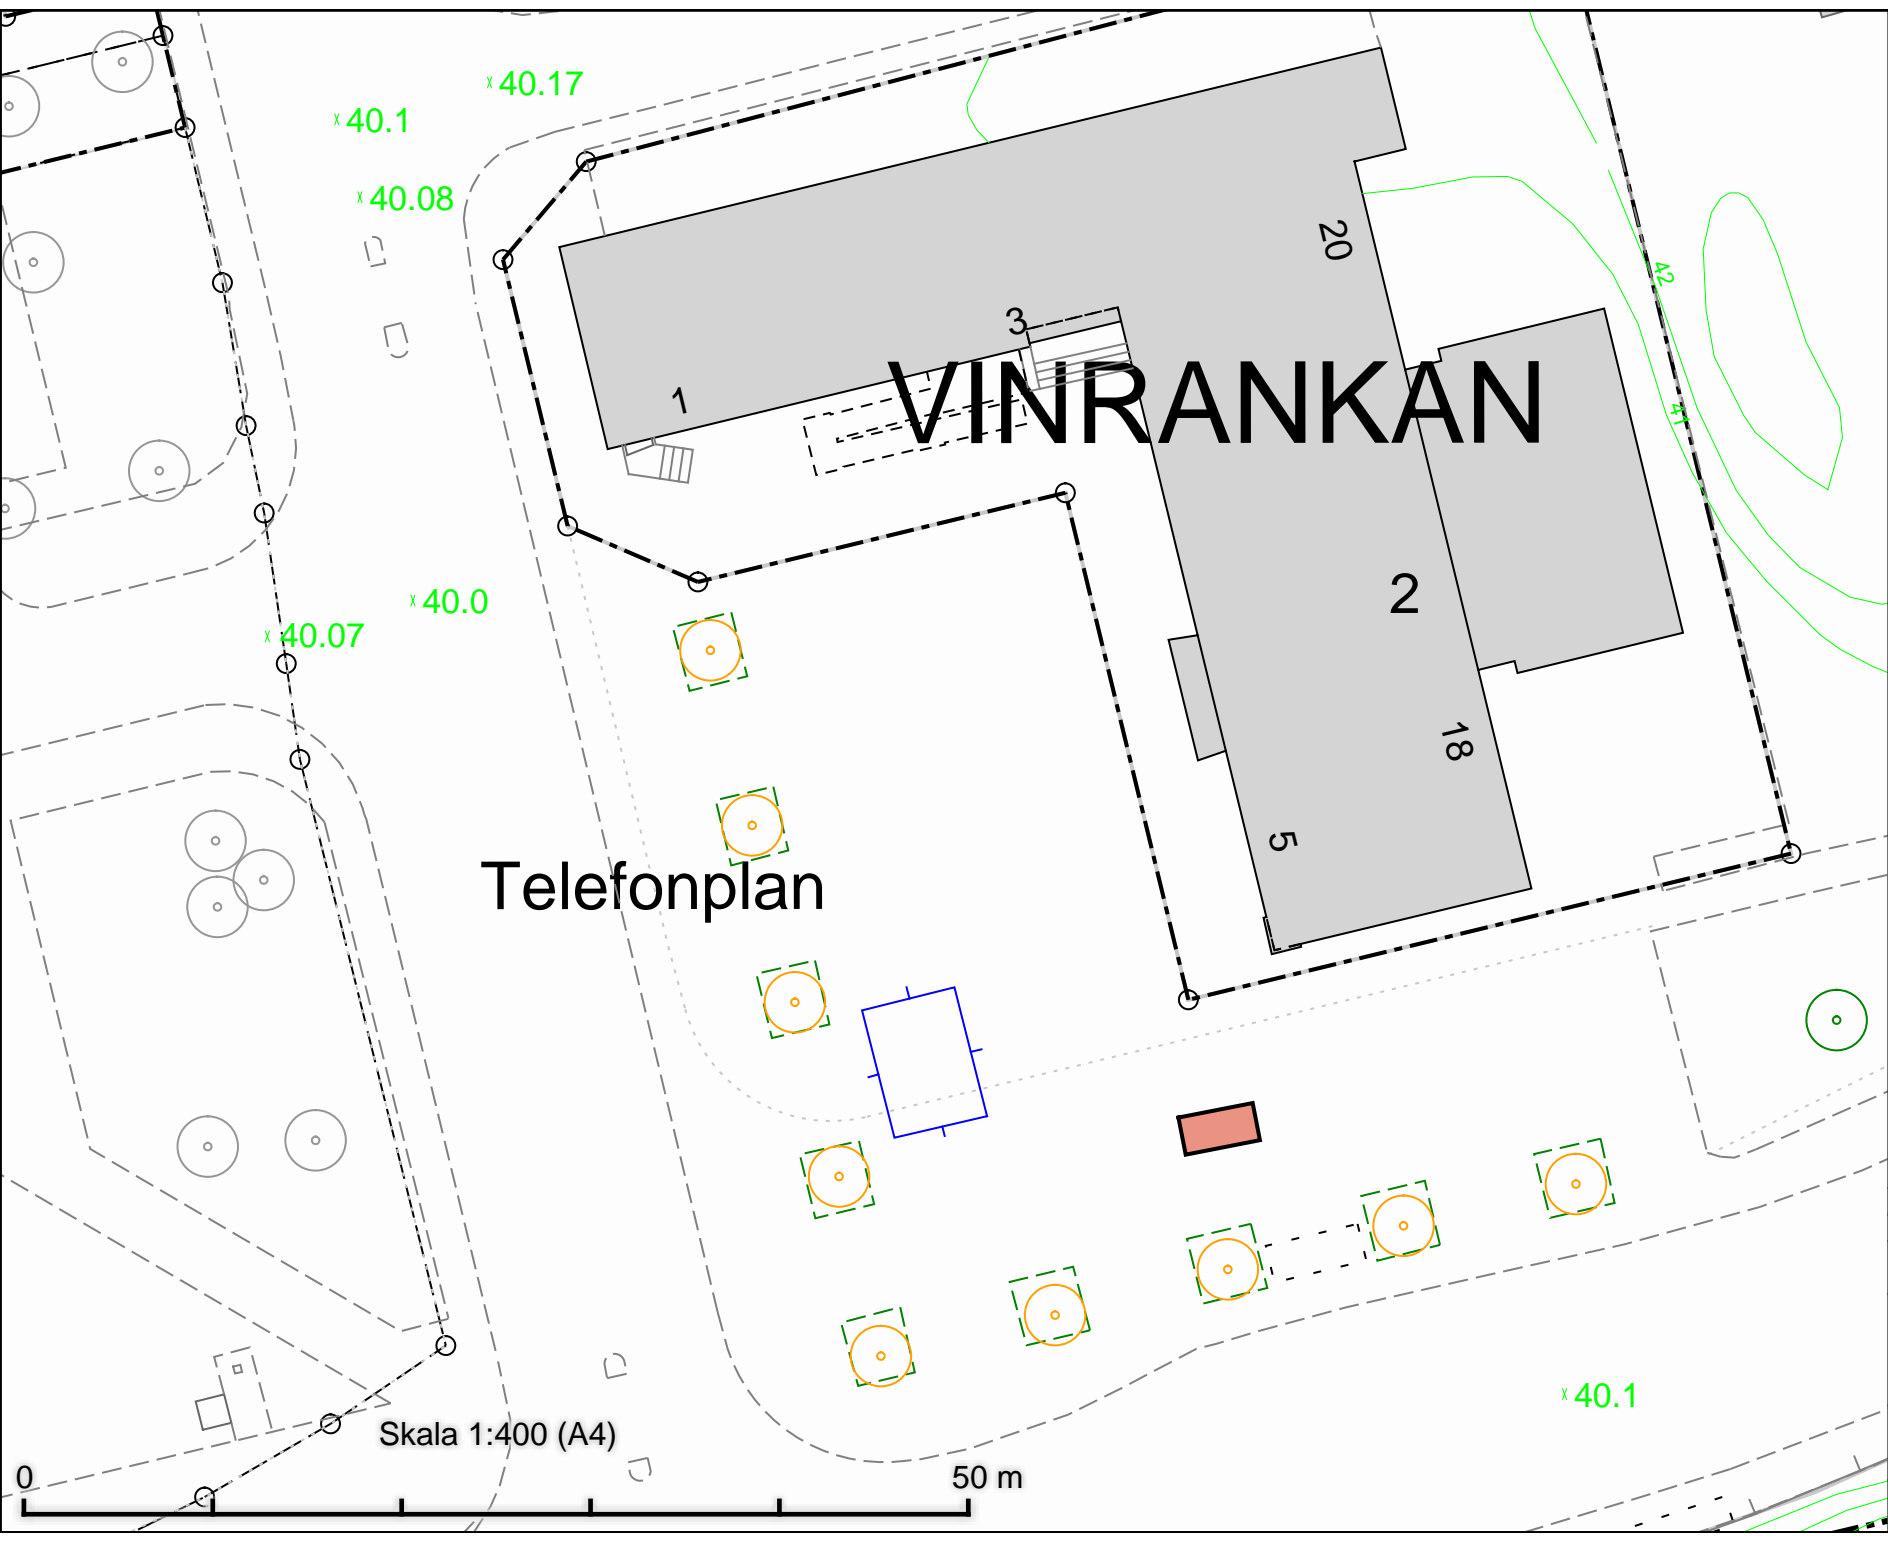

Tillfällig torghandel
Telefonplan
4 m x 2 m

VINRANKAN

Telefonplan

Skala 1:400 (A4)

50 m

DATUM:	2021-10-08
REV.DATUM:	
TRAFIKKONTORET	
Tillfällig torghandel Telefonplan	
Enligt lokala ordningsföreskrifter för torghandel i Stockholms kommun	
Skala 1:400 A4	Revisering