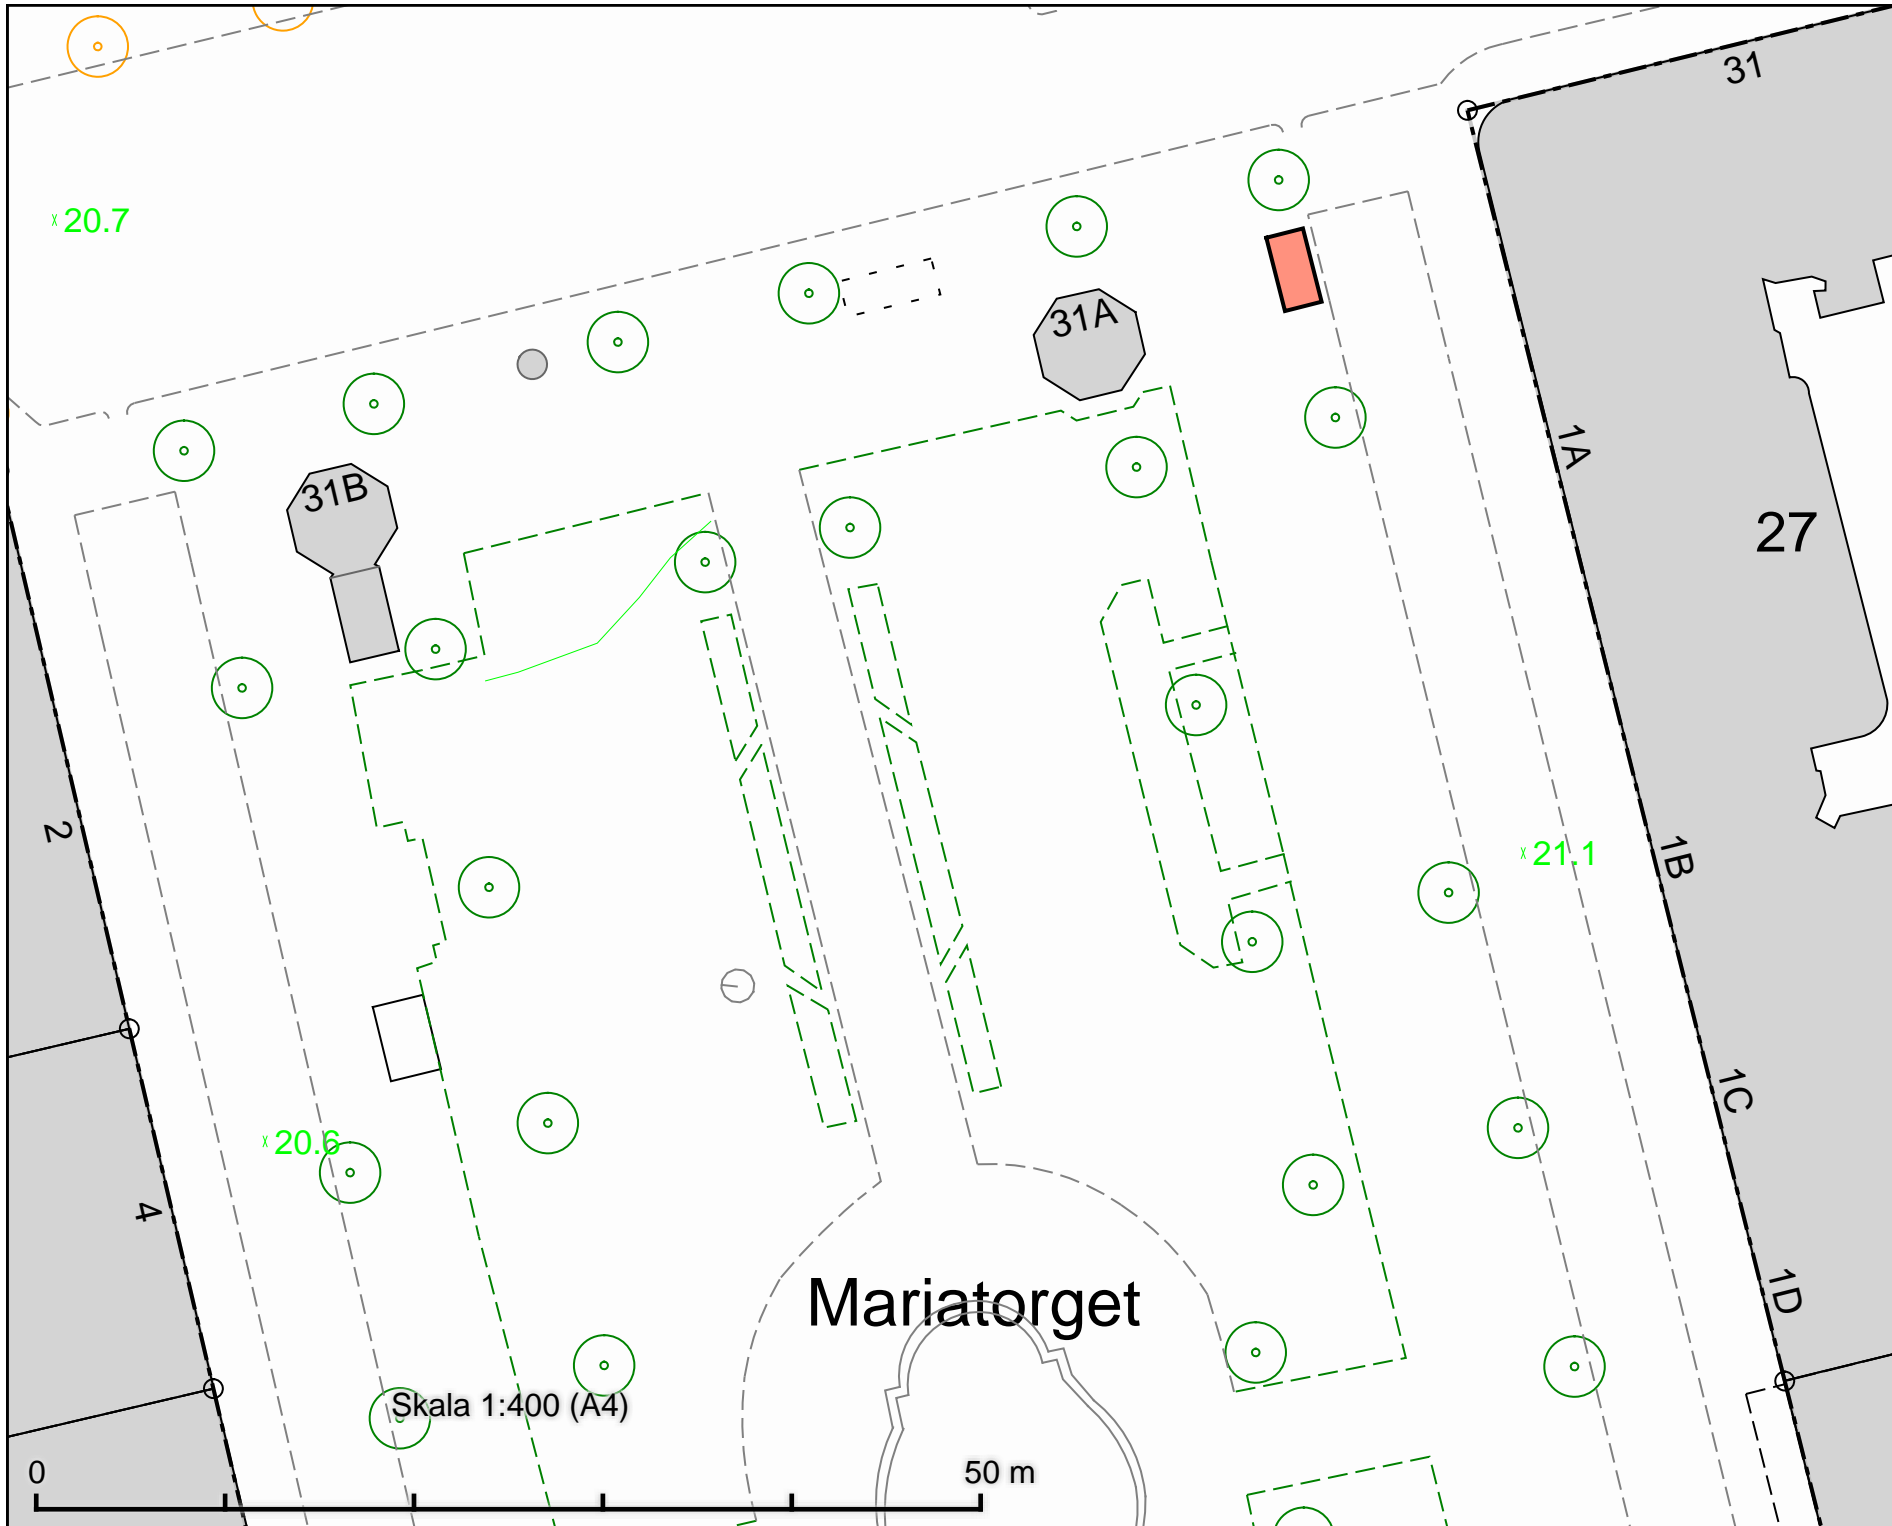

Tillfällig torghandel
Mariatorget
4 m x 2 m

DATUM: 2022-02-23

REV.DATUM:

TRAFIKKONTORET

Tillfällig torghandel
Mariatorget

Enligt lokala ordningsföreskrifter för
torghandel i Stockholms kommun

Skala 1:400
A4

Revisering