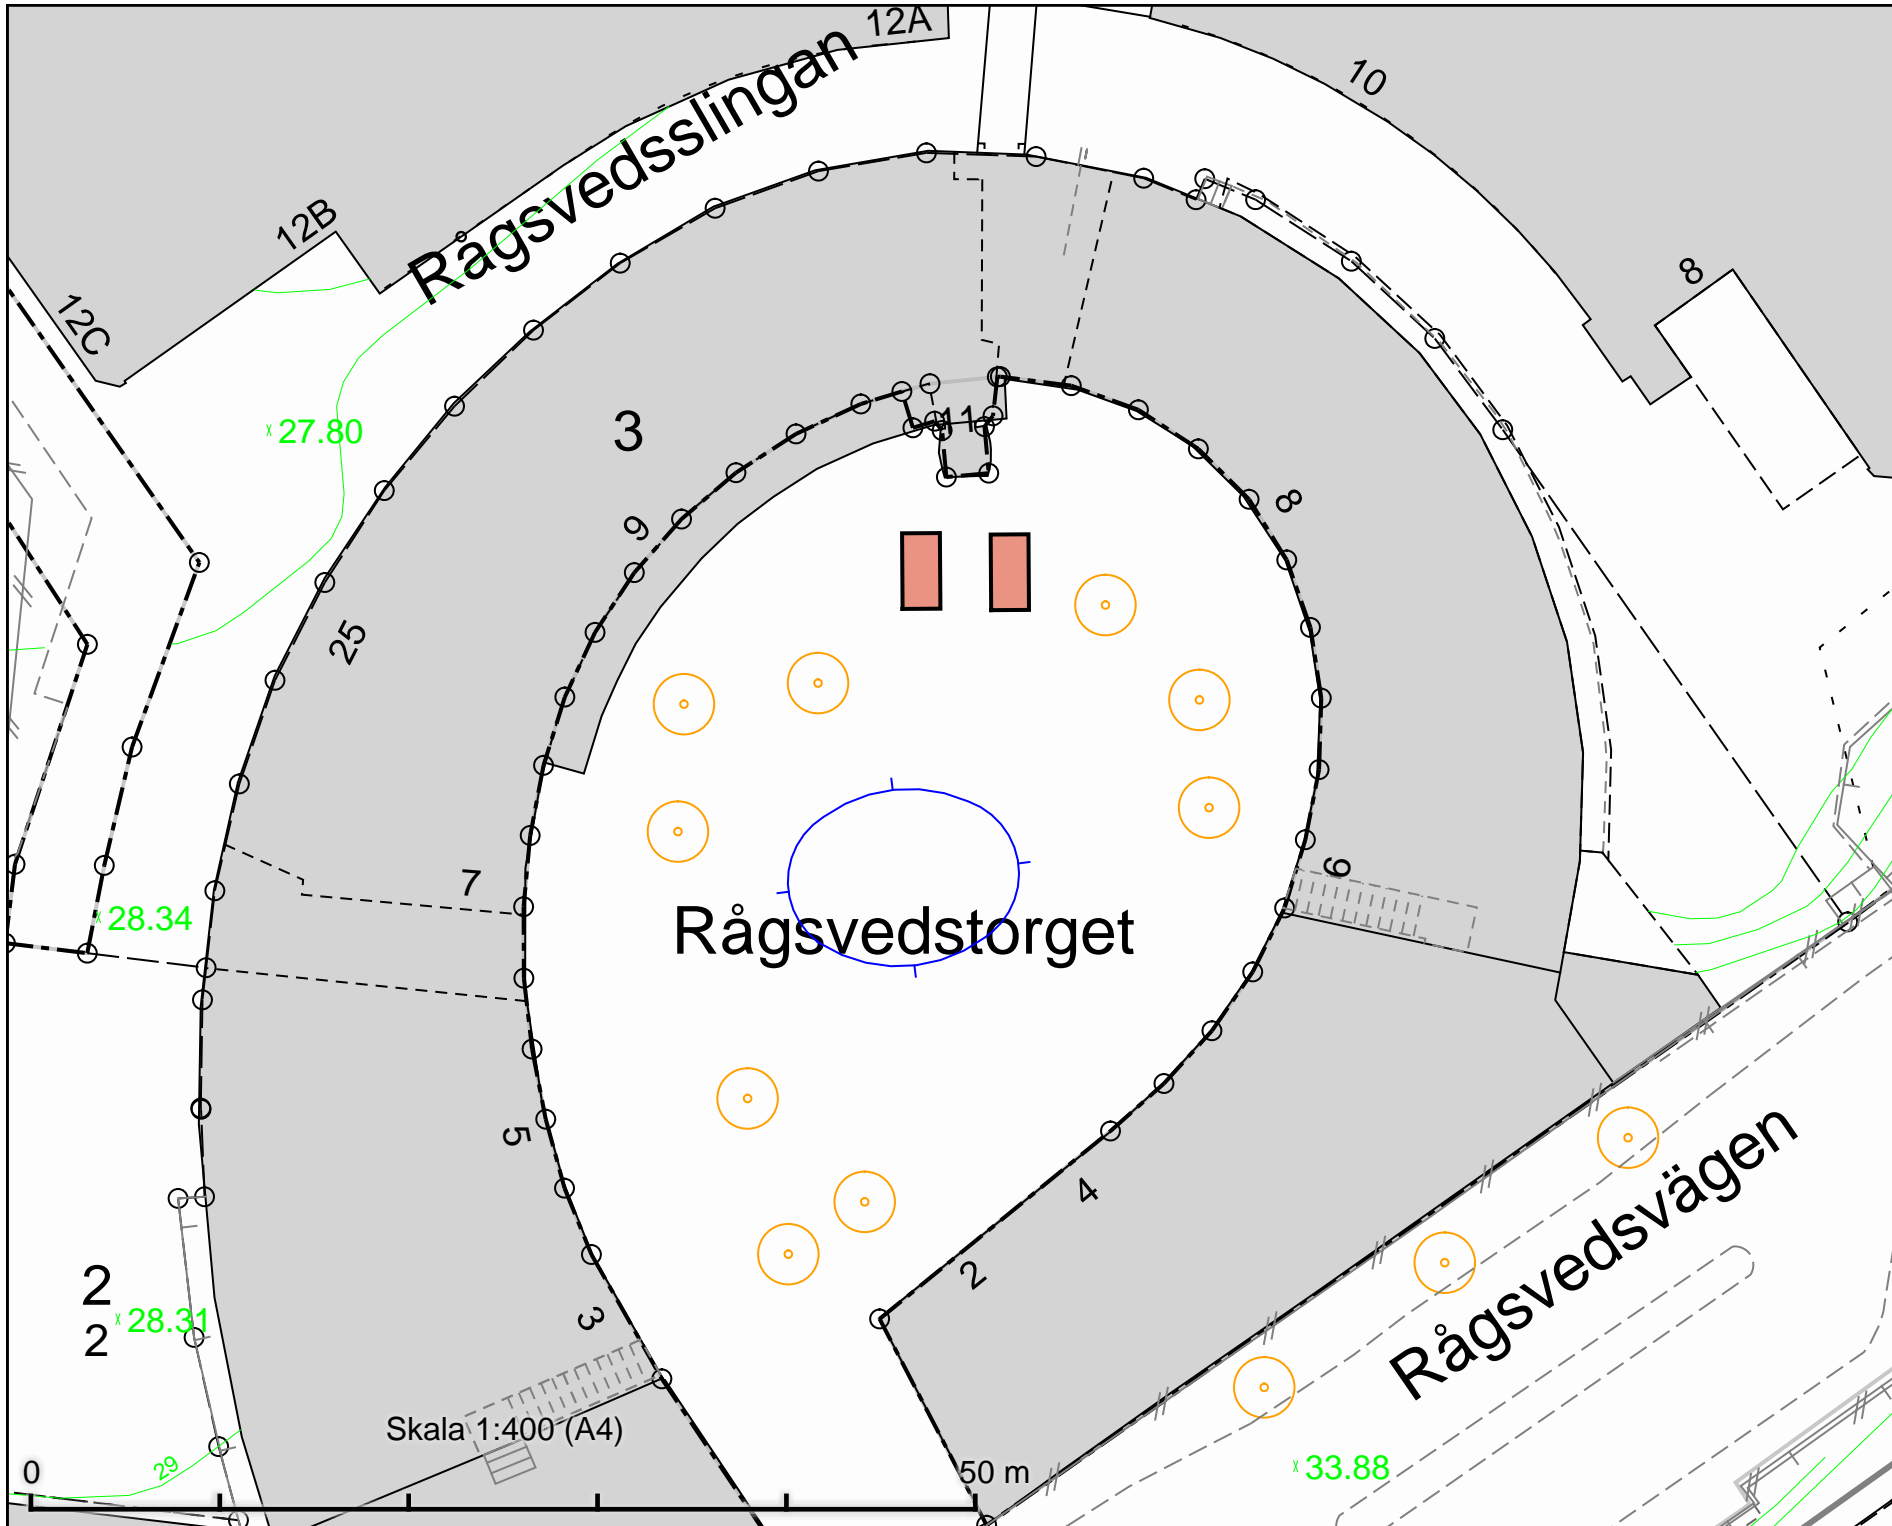

Tillfällig torghandel
Rågsvedstorget
2 platser à 8 m²

DATUM: 2021-09-09

REV.DATUM:

TRAFIKKONTORET

Tillfällig torghandel
Rågsvedstorget

Enligt lokala ordningsföreskrifter för
torghandel i Stockholms kommun

Skala 1:400
A4

Revidering