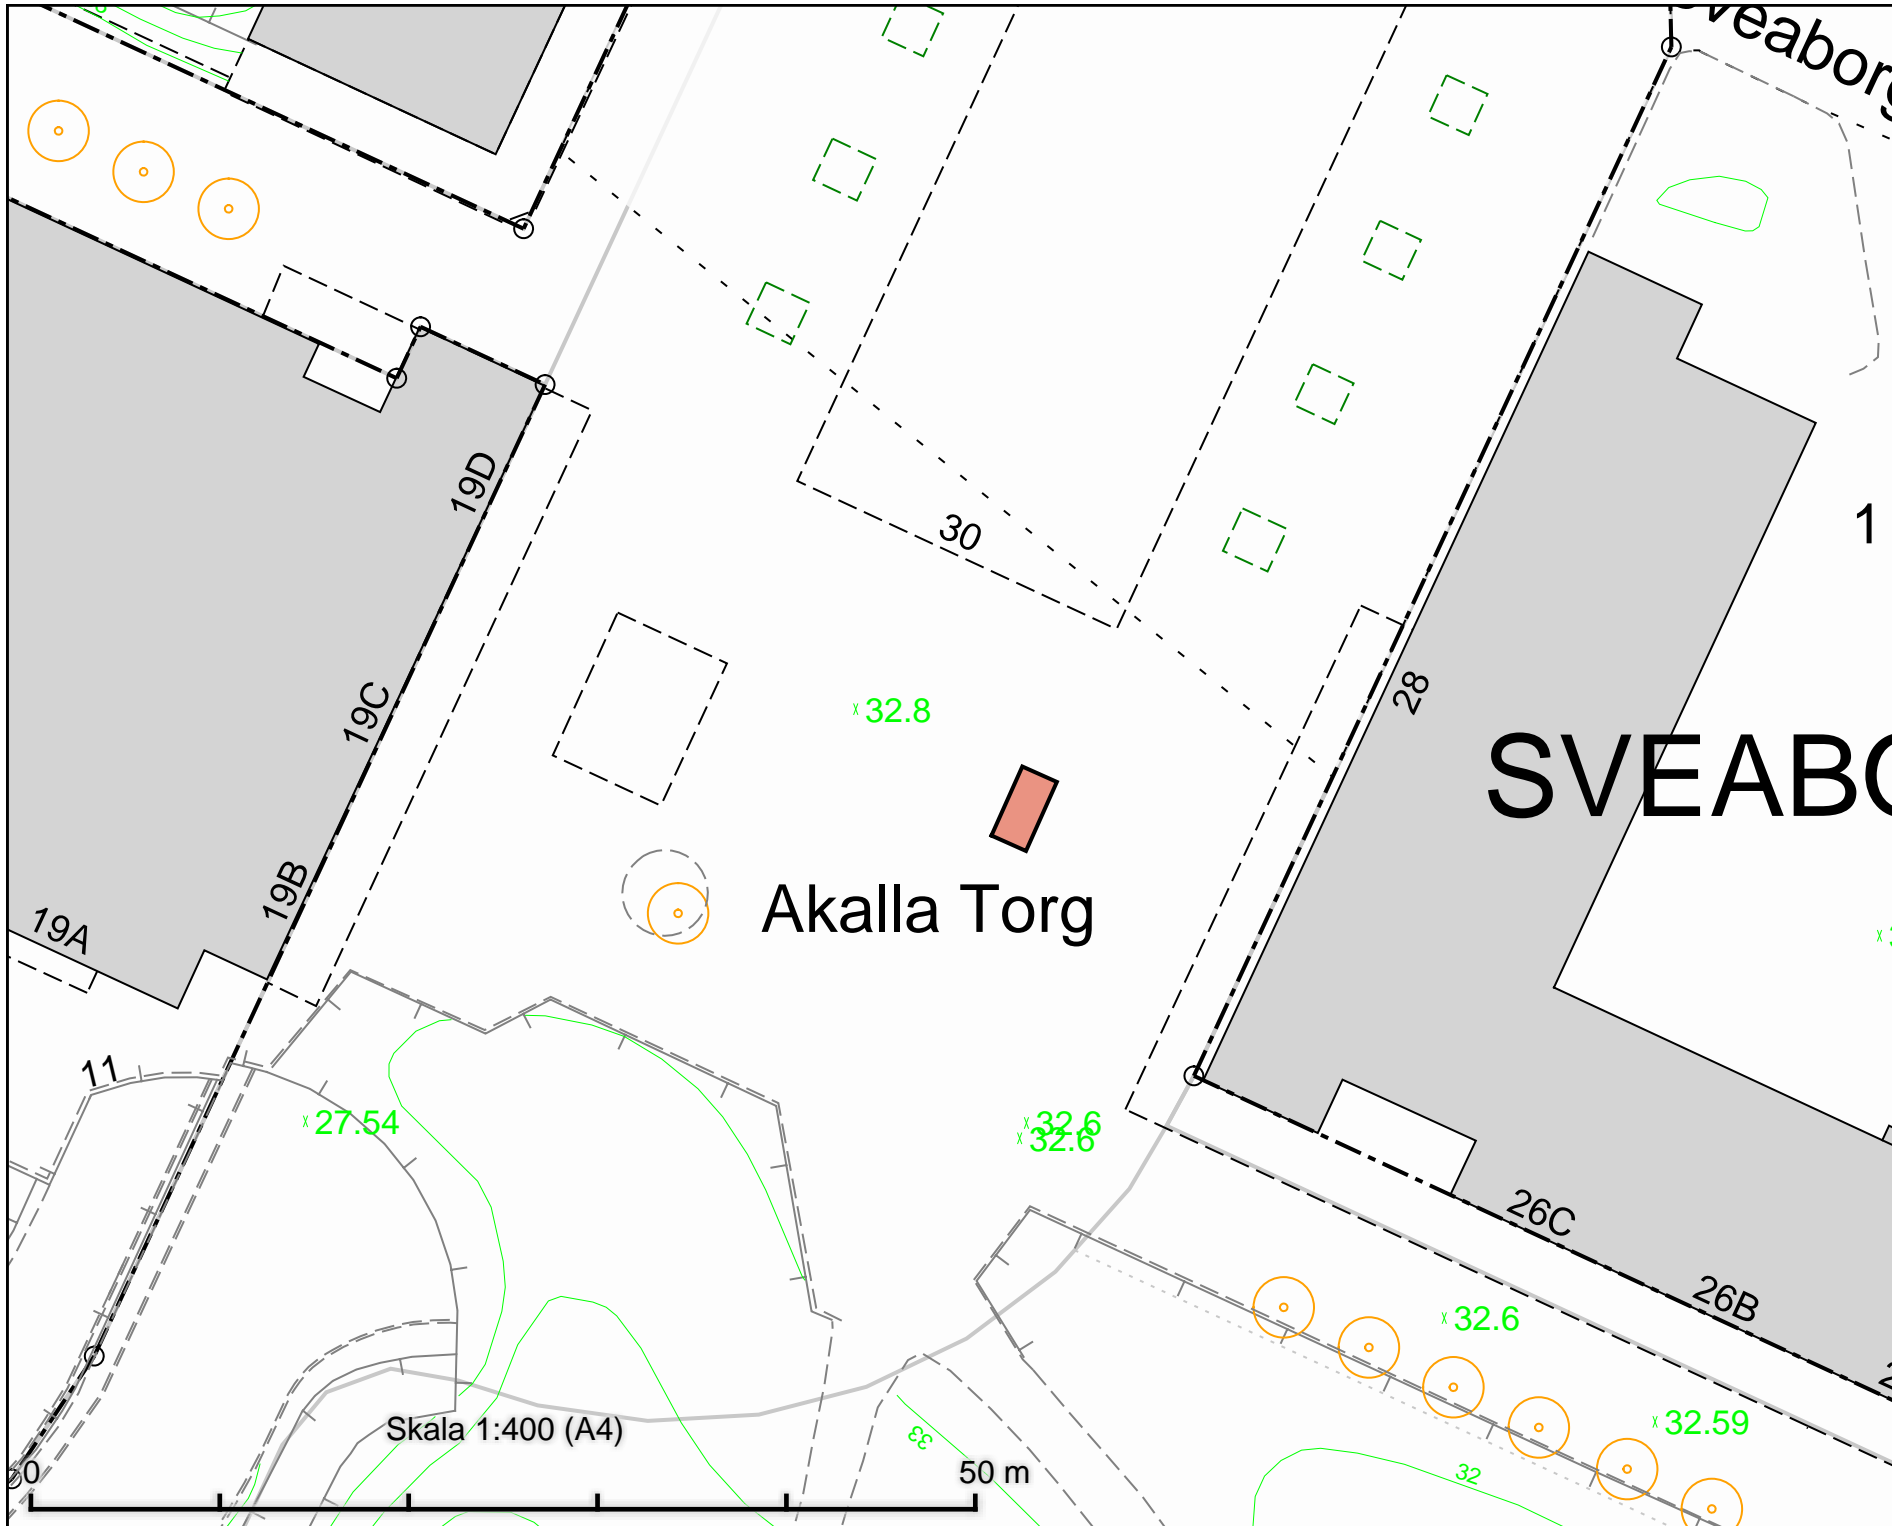

Tillfällig torghandel
Sibeliusgängen
4 m x 2 m

SVEABORG

Akalla Torg

Skala 1:400 (A4)

50 m

DATUM:	2021-10-07
REV.DATUM:	
	TRAFIKKONTORET
Tillfällig torghandel Sibeliusgängen	
Enligt lokala ordningsföreskrifter för torghandel i Stockholms kommun	
Skala 1:400 A4	Revisering