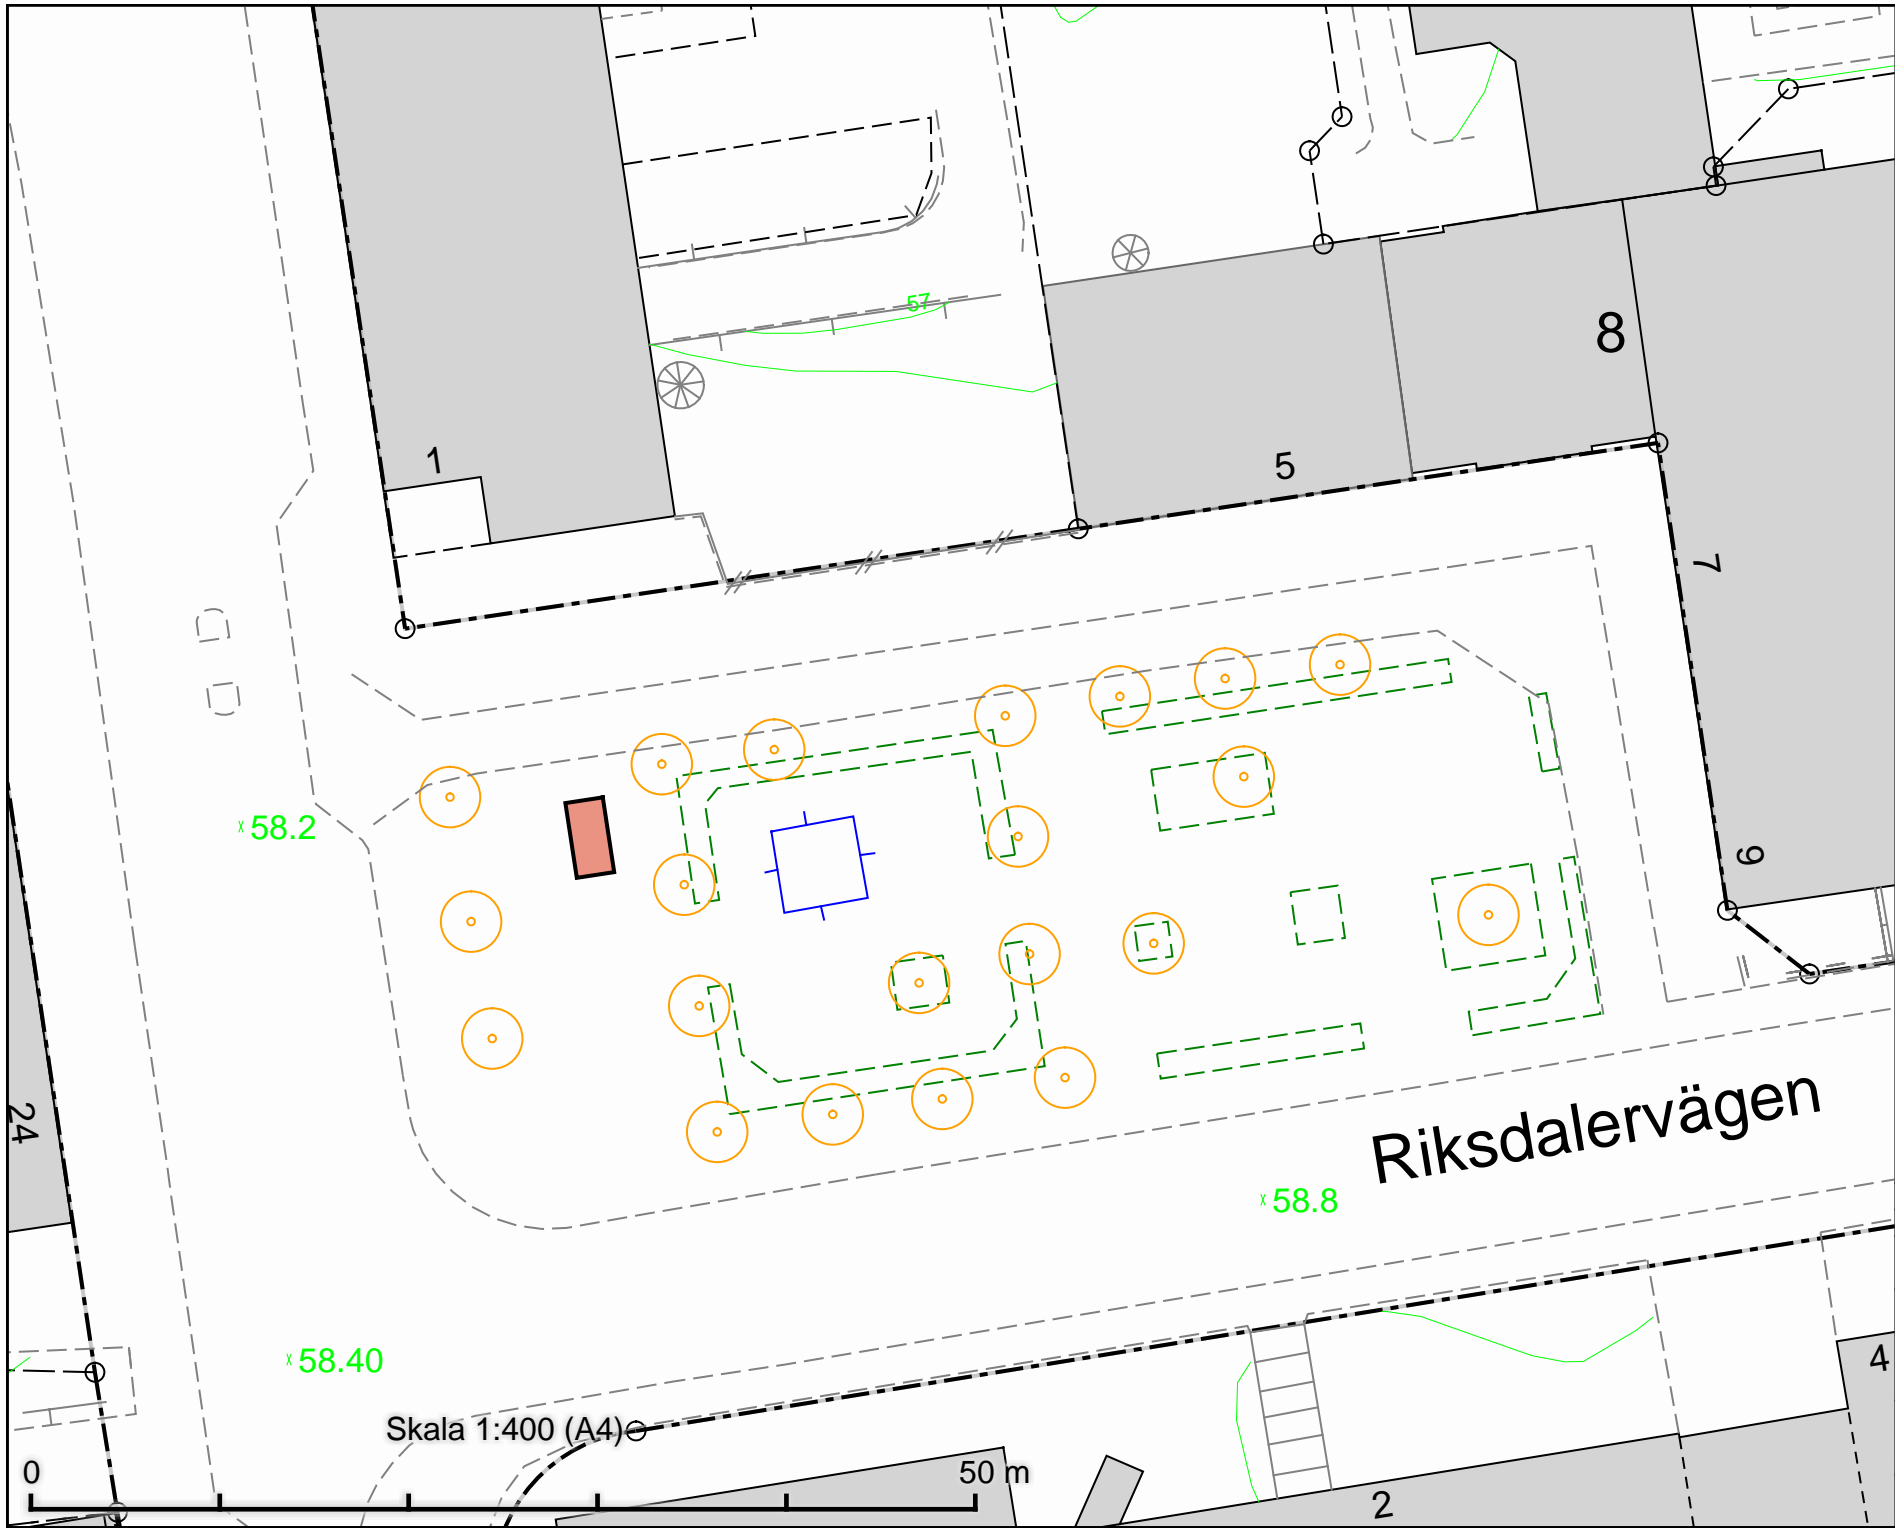

Tillfällig torghandel
Riksdalertorget
4 m x 2 m

x58.2

x58.40

x58.8

57

24

Skala 1:400 (A4)

50 m

Riksdalervägen

DATUM:	2021-10-08
REV.DATUM:	
TRAFIKKONTORET	
4 Tillfällig torghandel Riksdalertorget	
Enligt lokala ordningsföreskrifter för torghandel i Stockholms kommun	
Skala 1:400 A4	Revisering