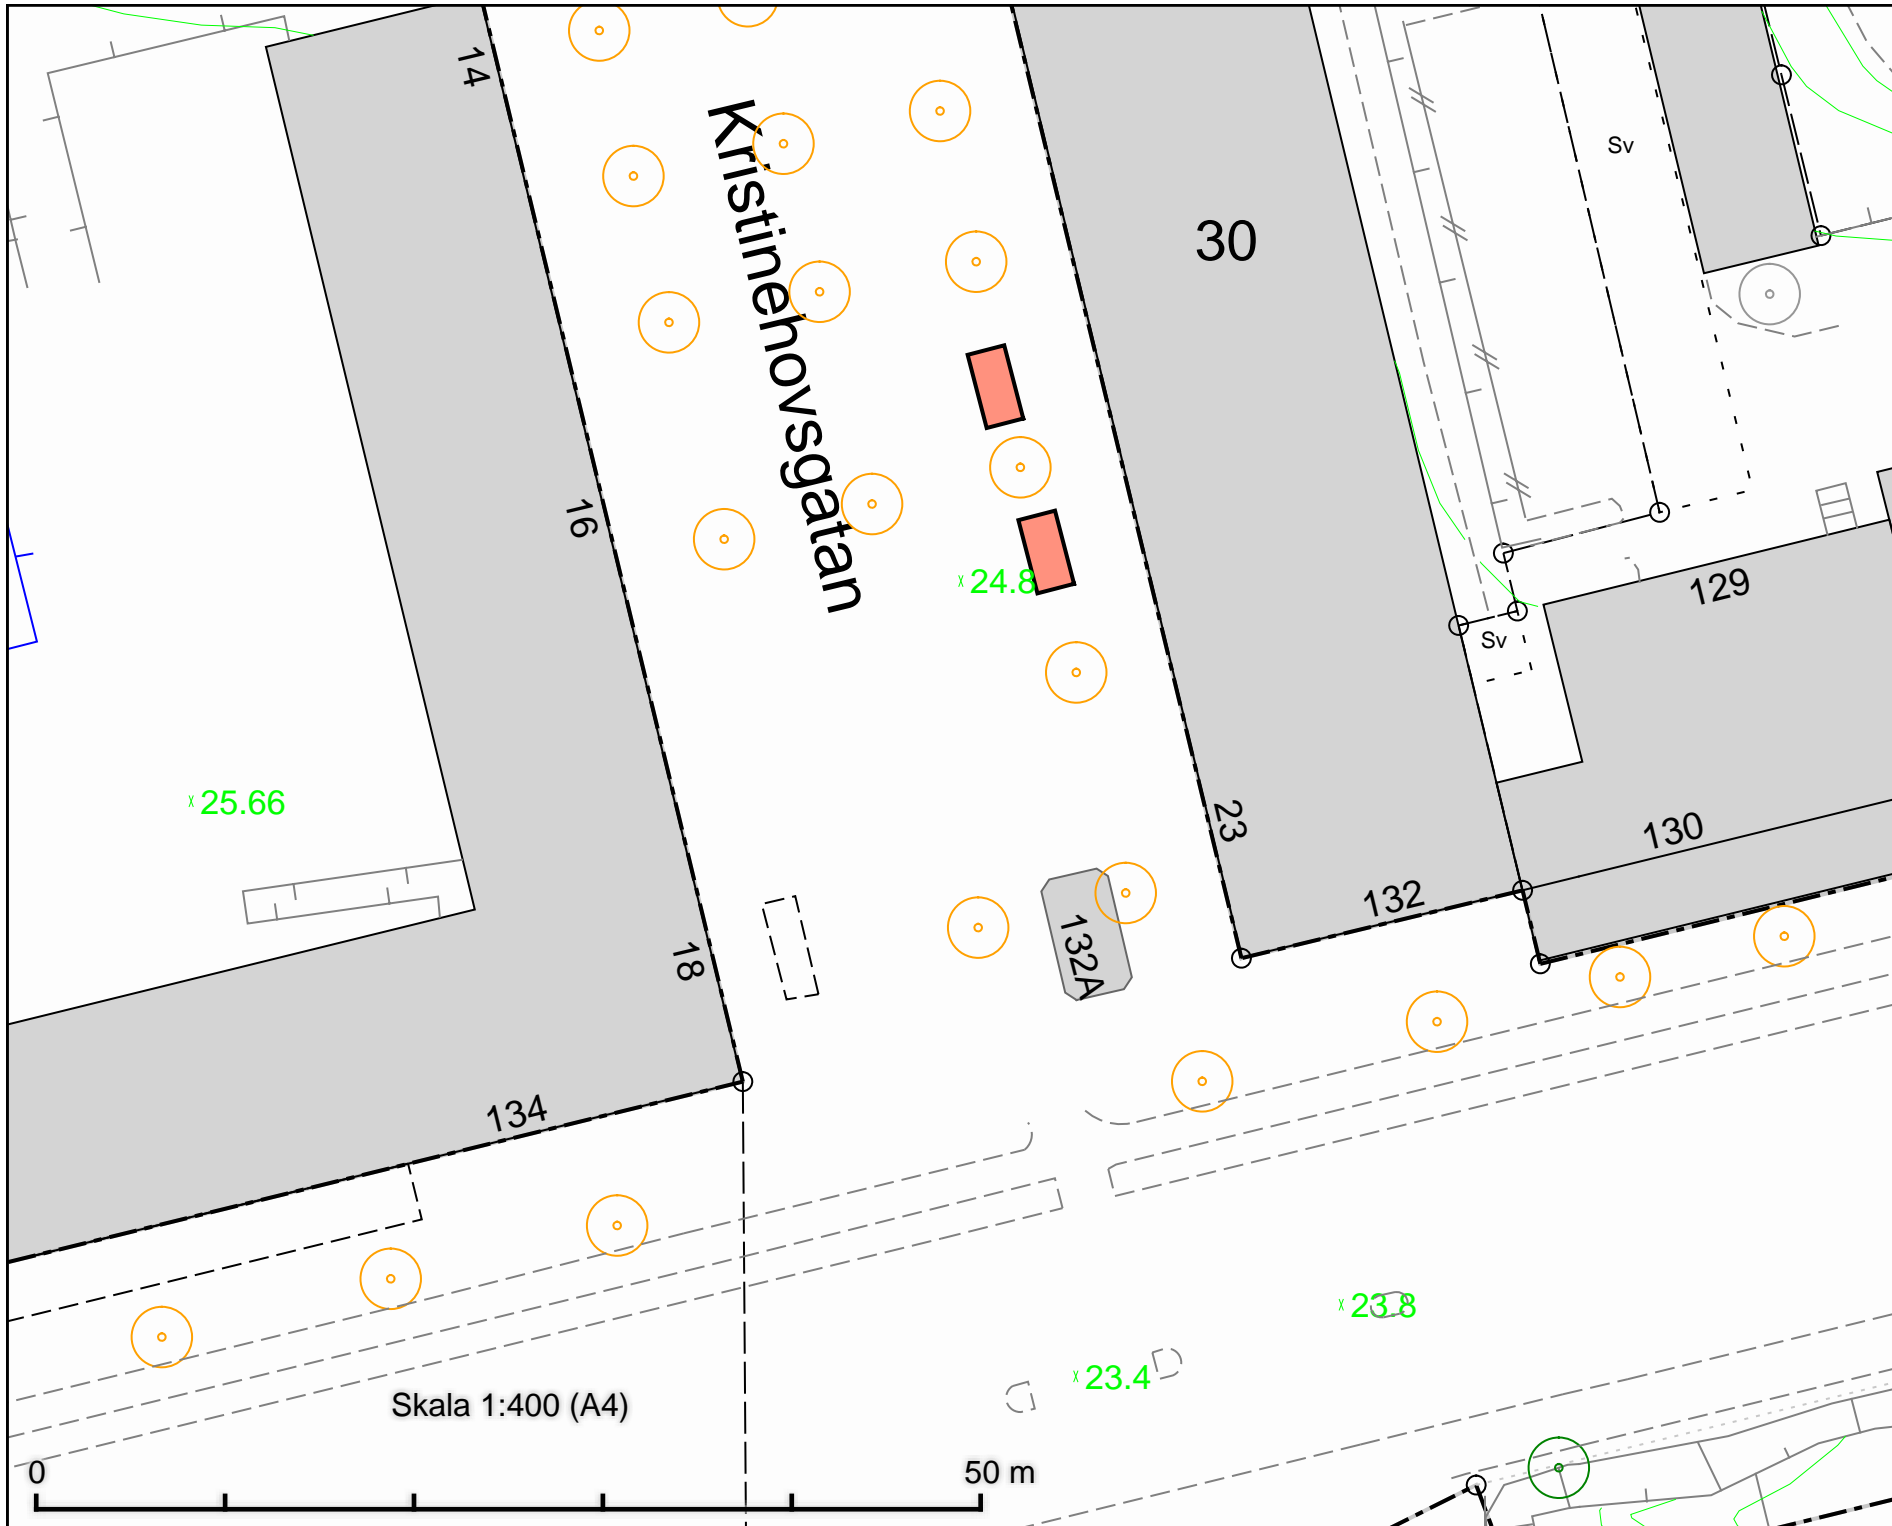

Tillfällig torghandel
Kristinehovsgatan
2 platser à 8 m²

DATUM: 2022-02-23

REV.DATUM:

Tillfällig torghandel
Kristinehovsgatan

Enligt lokala ordningsföreskrifter för
torghandel i Stockholms kommun

Skala 1:400
A4