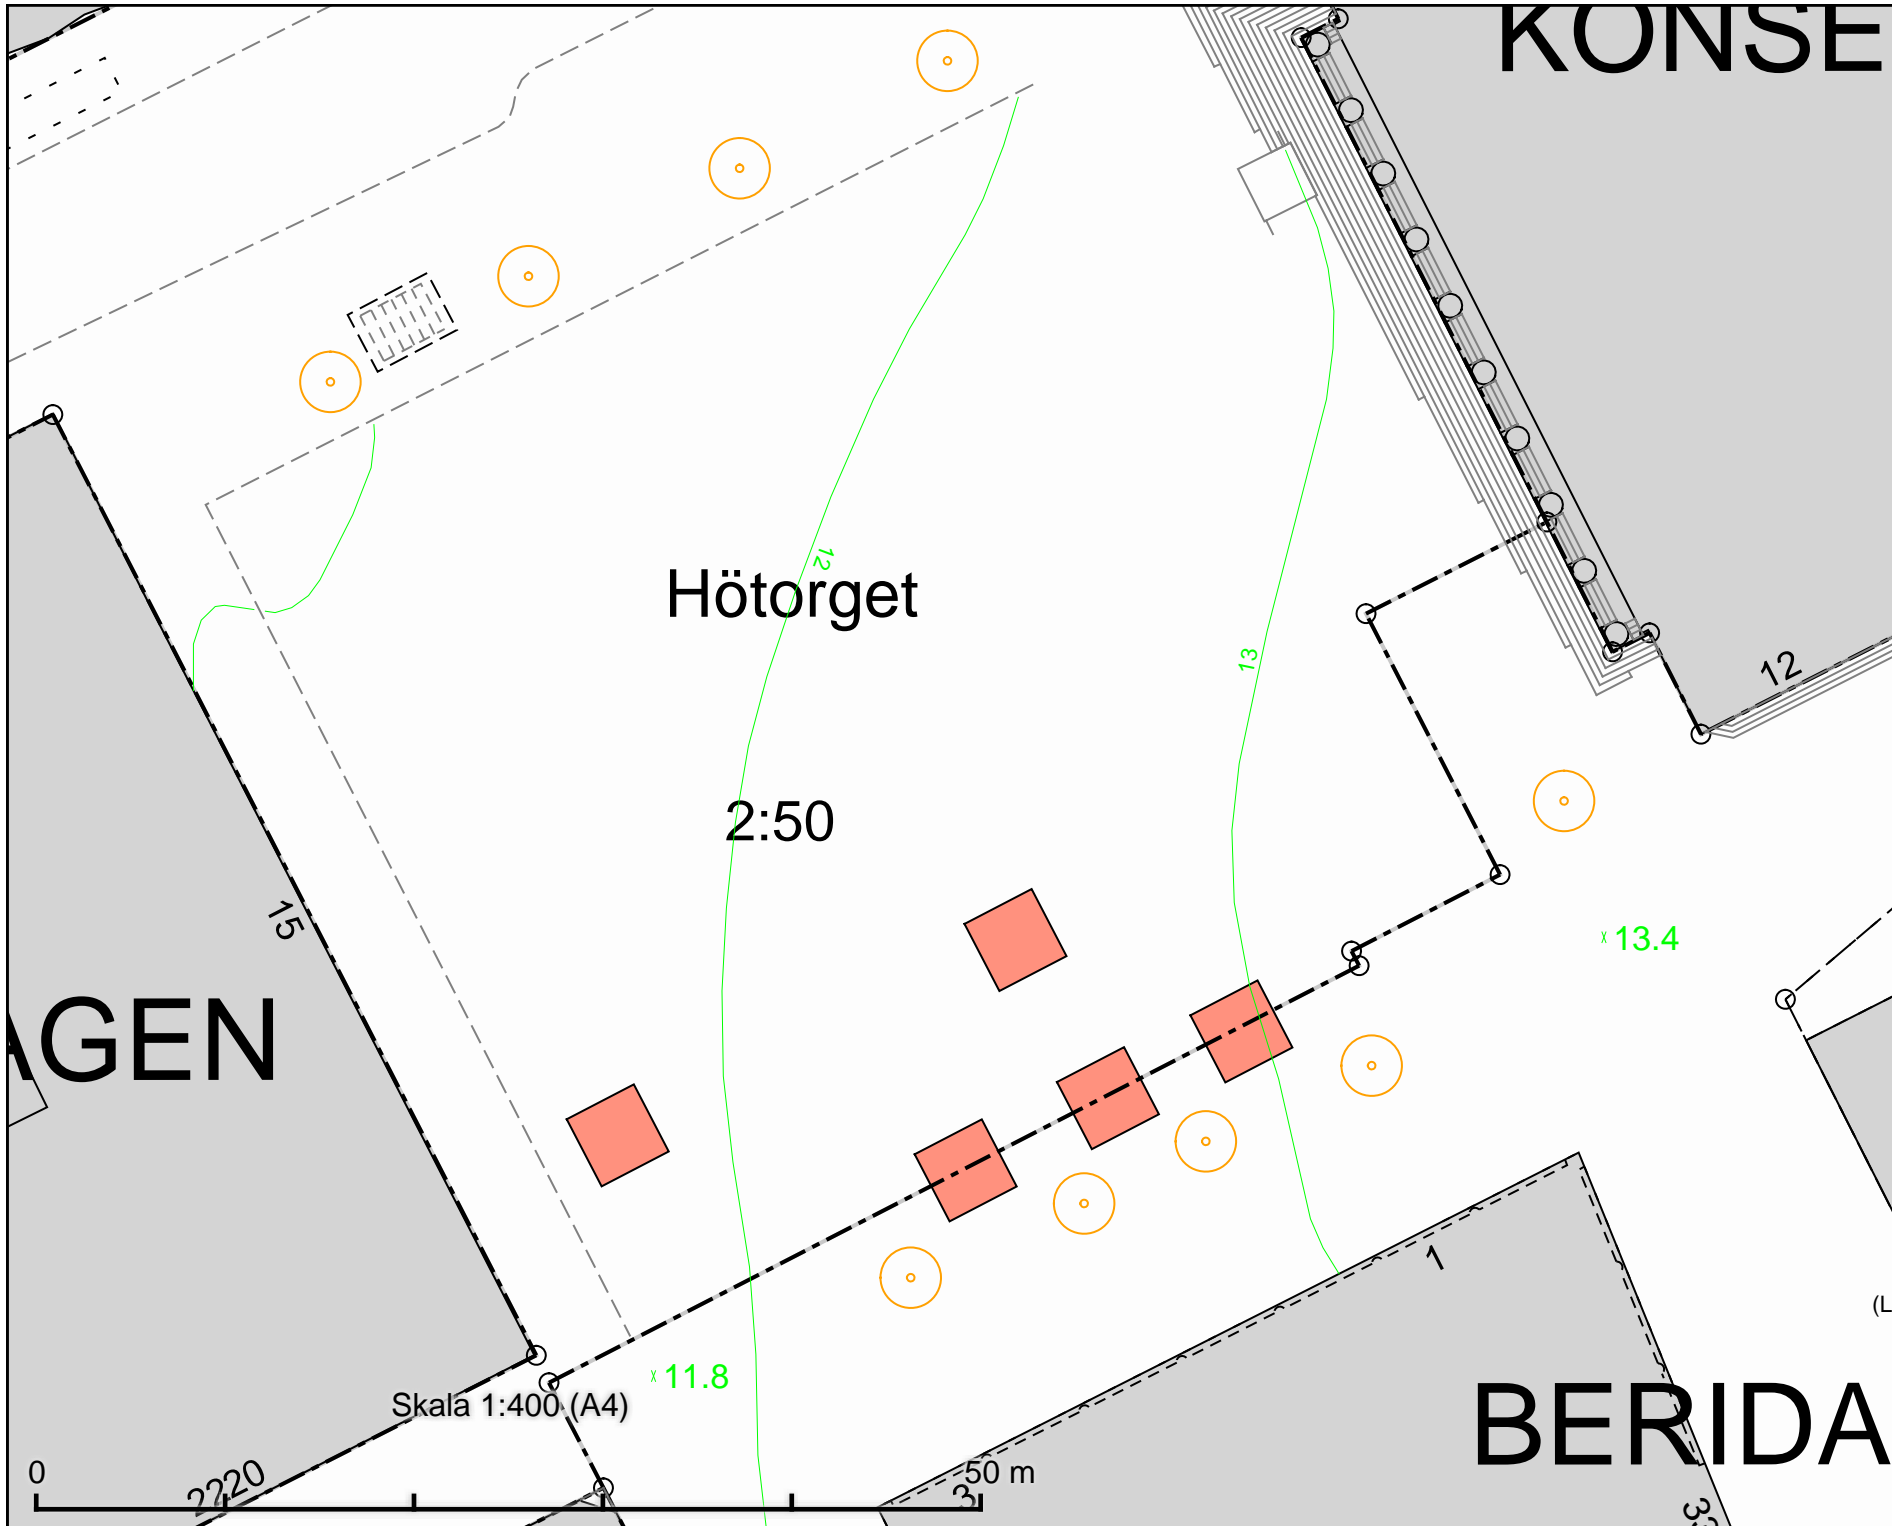

KONSE

Tillfällig torghandel
Hötorget
5 platser à 16 m²

Hötorget

2:50

AGEN

BERIDA

DATUM: 2022-02-24

REV.DATUM:

TRAFIKKONTORET

(L) Tillfällig torghandel
Hötorget

Enligt lokala ordningsföreskrifter för
torghandel i Stockholms kommun

Skala 1:400
A4