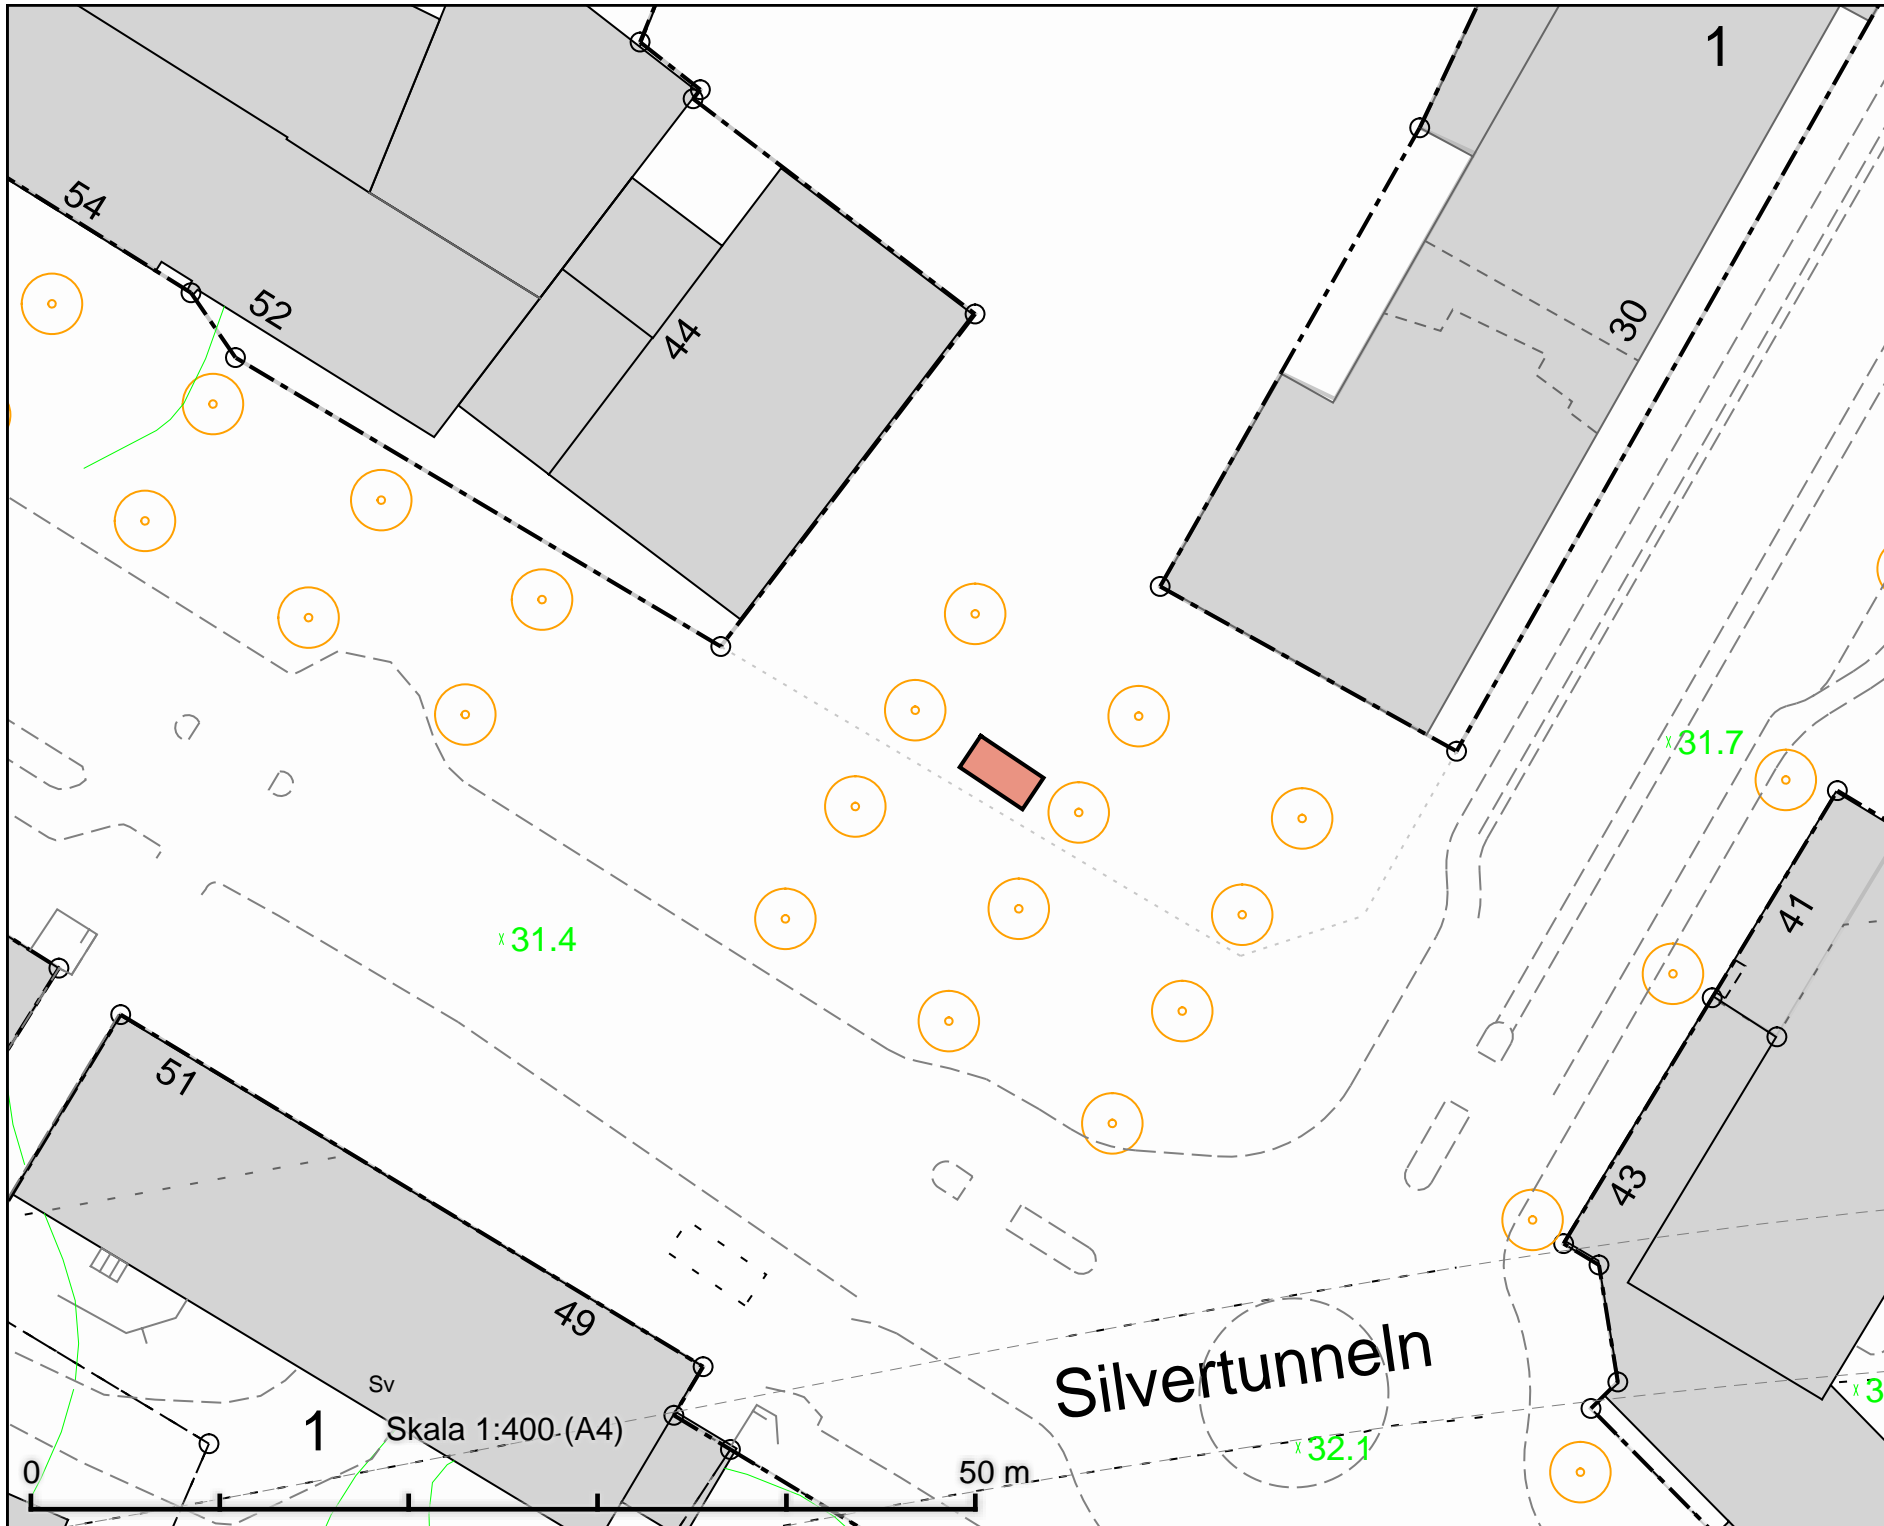

Tillfällig torghandel
Årsta torg 4 m x 2 m

DATUM: 2021-10-07

REV.DATUM:

Tillfällig torghandel
Årsta torg

Enligt lokala ordningsföreskrifter för
torghandel i Stockholms kommun

Skala 1:400
A4