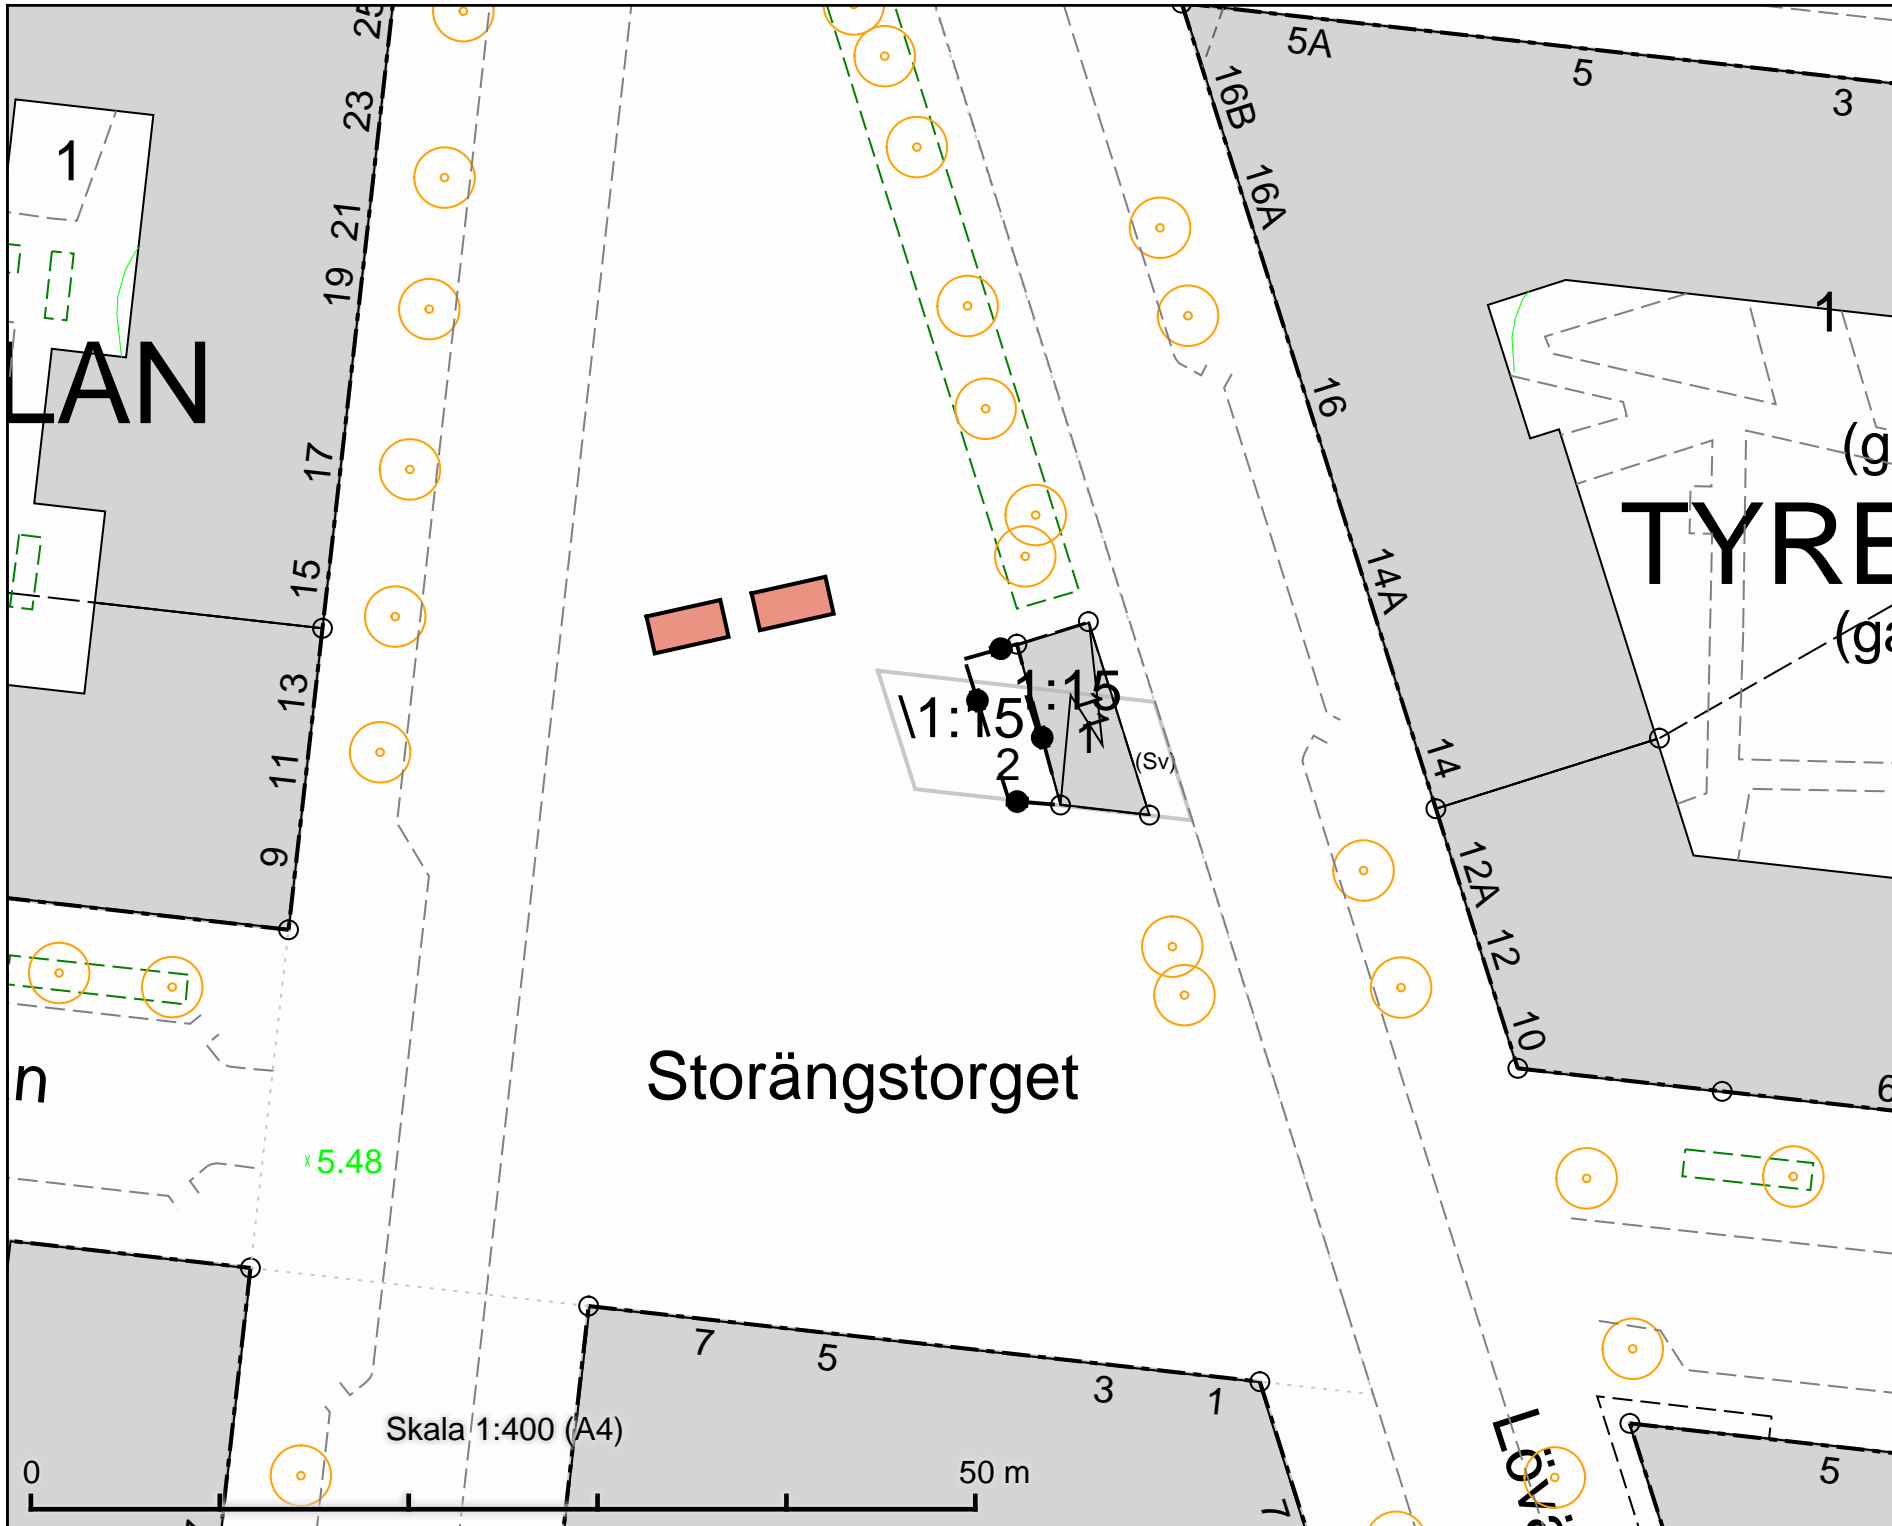

Tillfällig torghandel
Storängstorget
2 platser à 8 m²

DATUM:	2021-10-08
REV.DATUM:	
TRAFIKKONTORET	
Tillfällig torghandel Storängstorget	
Enligt lokala ordningsföreskrifter för torghandel i Stockholms kommun	
Skala 1:400 A4	Revisör