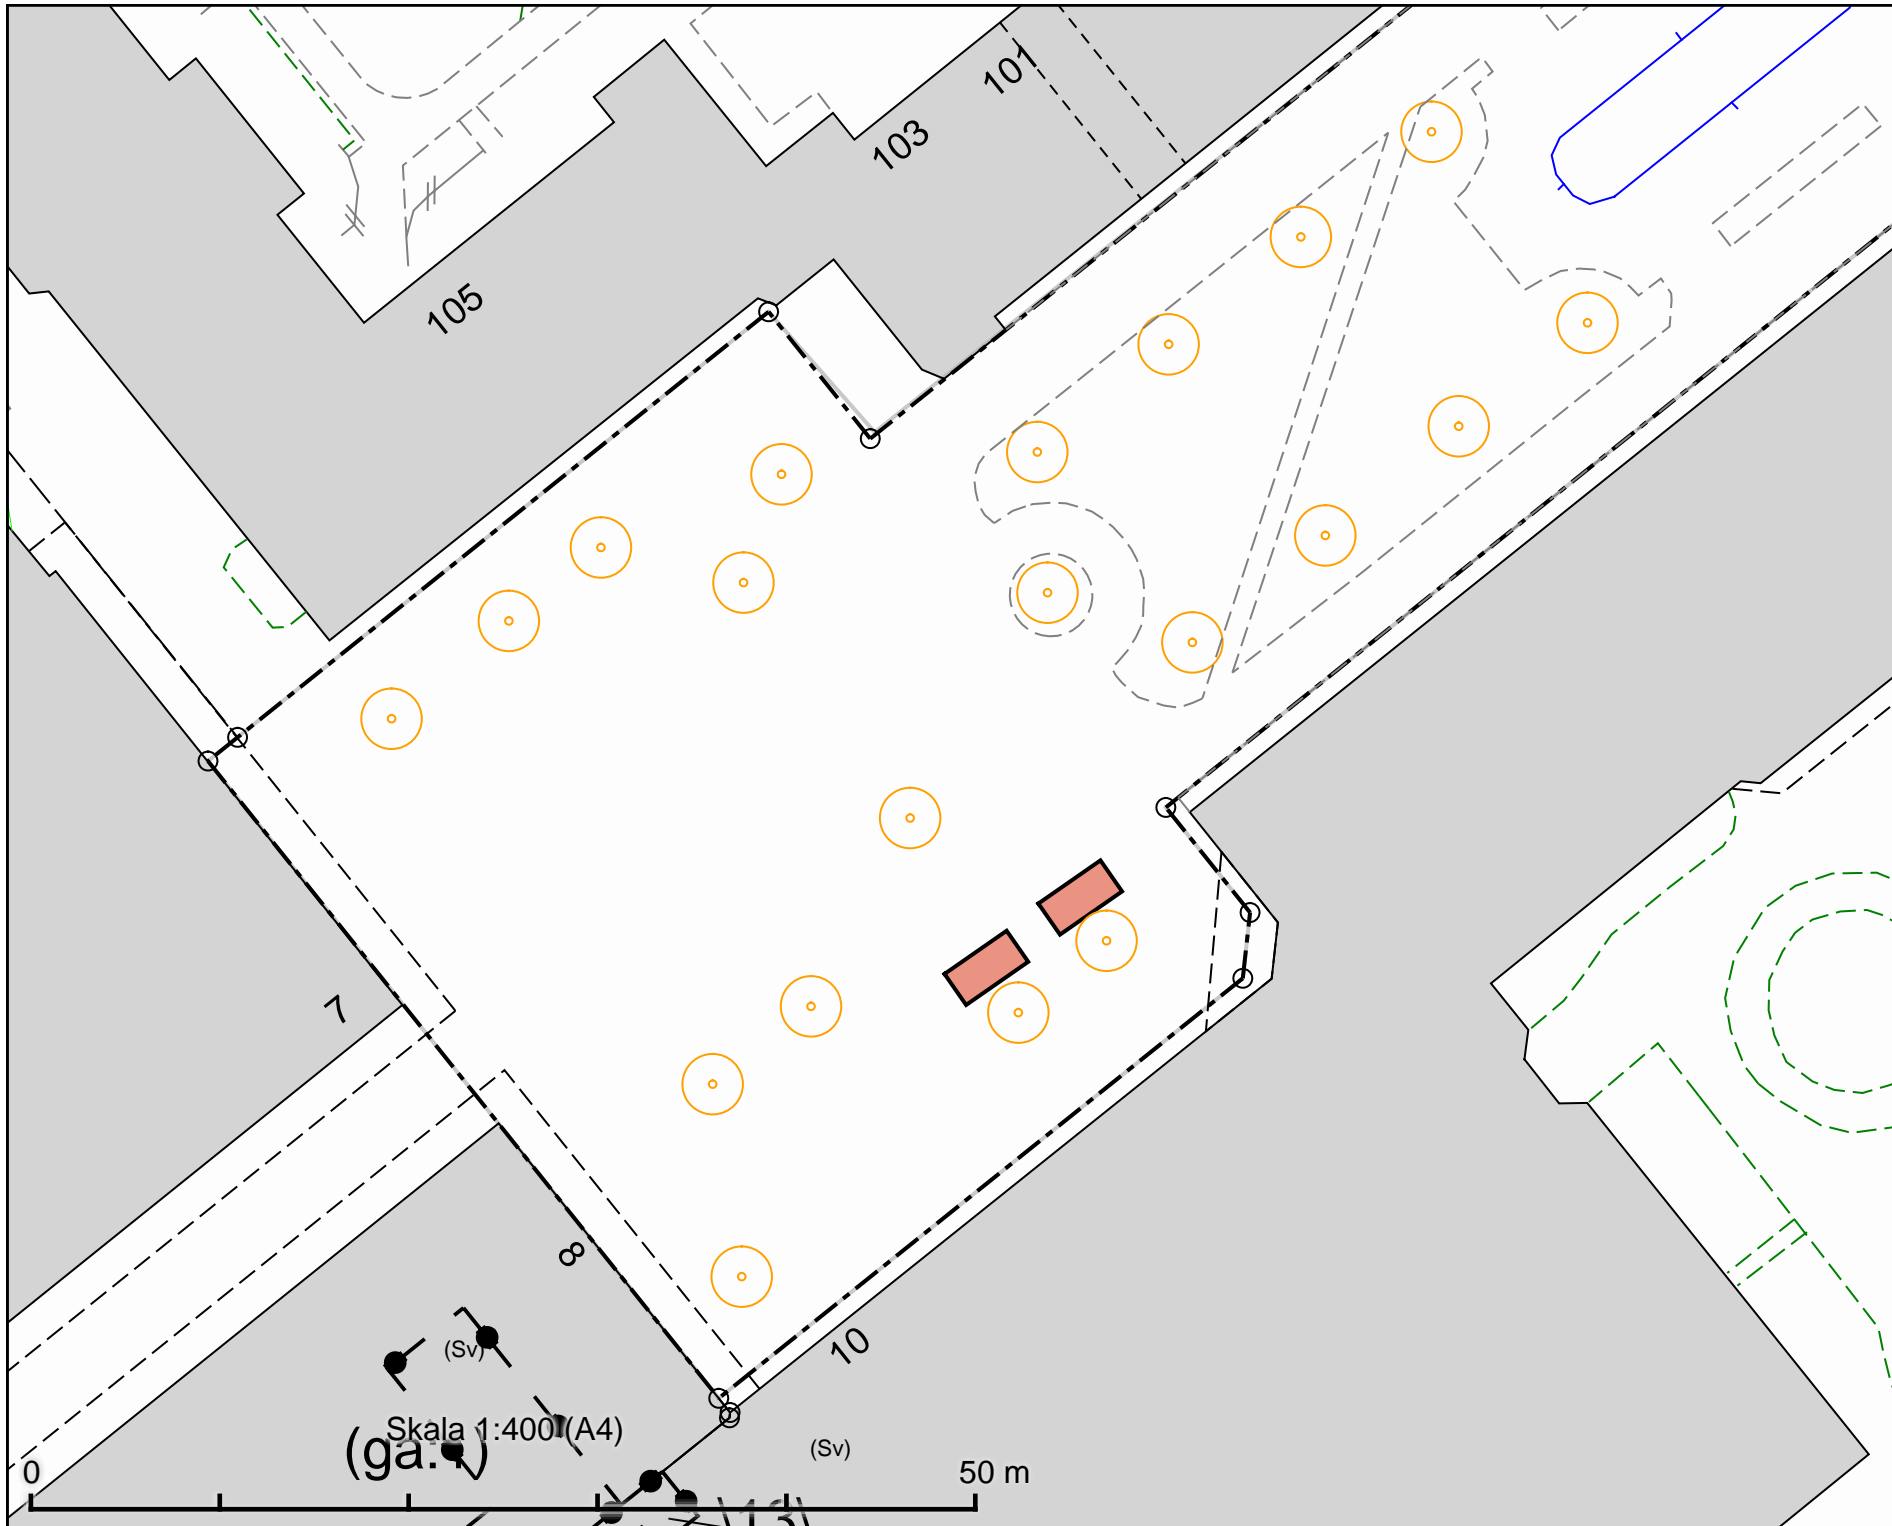

Tillfällig torghandel
Dalens allé
2 platser à 8 m²

DATUM:	2021-09-09
REV.DATUM:	
TRAFIKKONTORET	
Tillfällig torghandel Dalens allé	
Enligt lokala ordningsföreskrifter för torghandel i Stockholms kommun	
Skala 1:400 A4	Revidering

Skala 1:400 (A4)
(ga.)

50 m