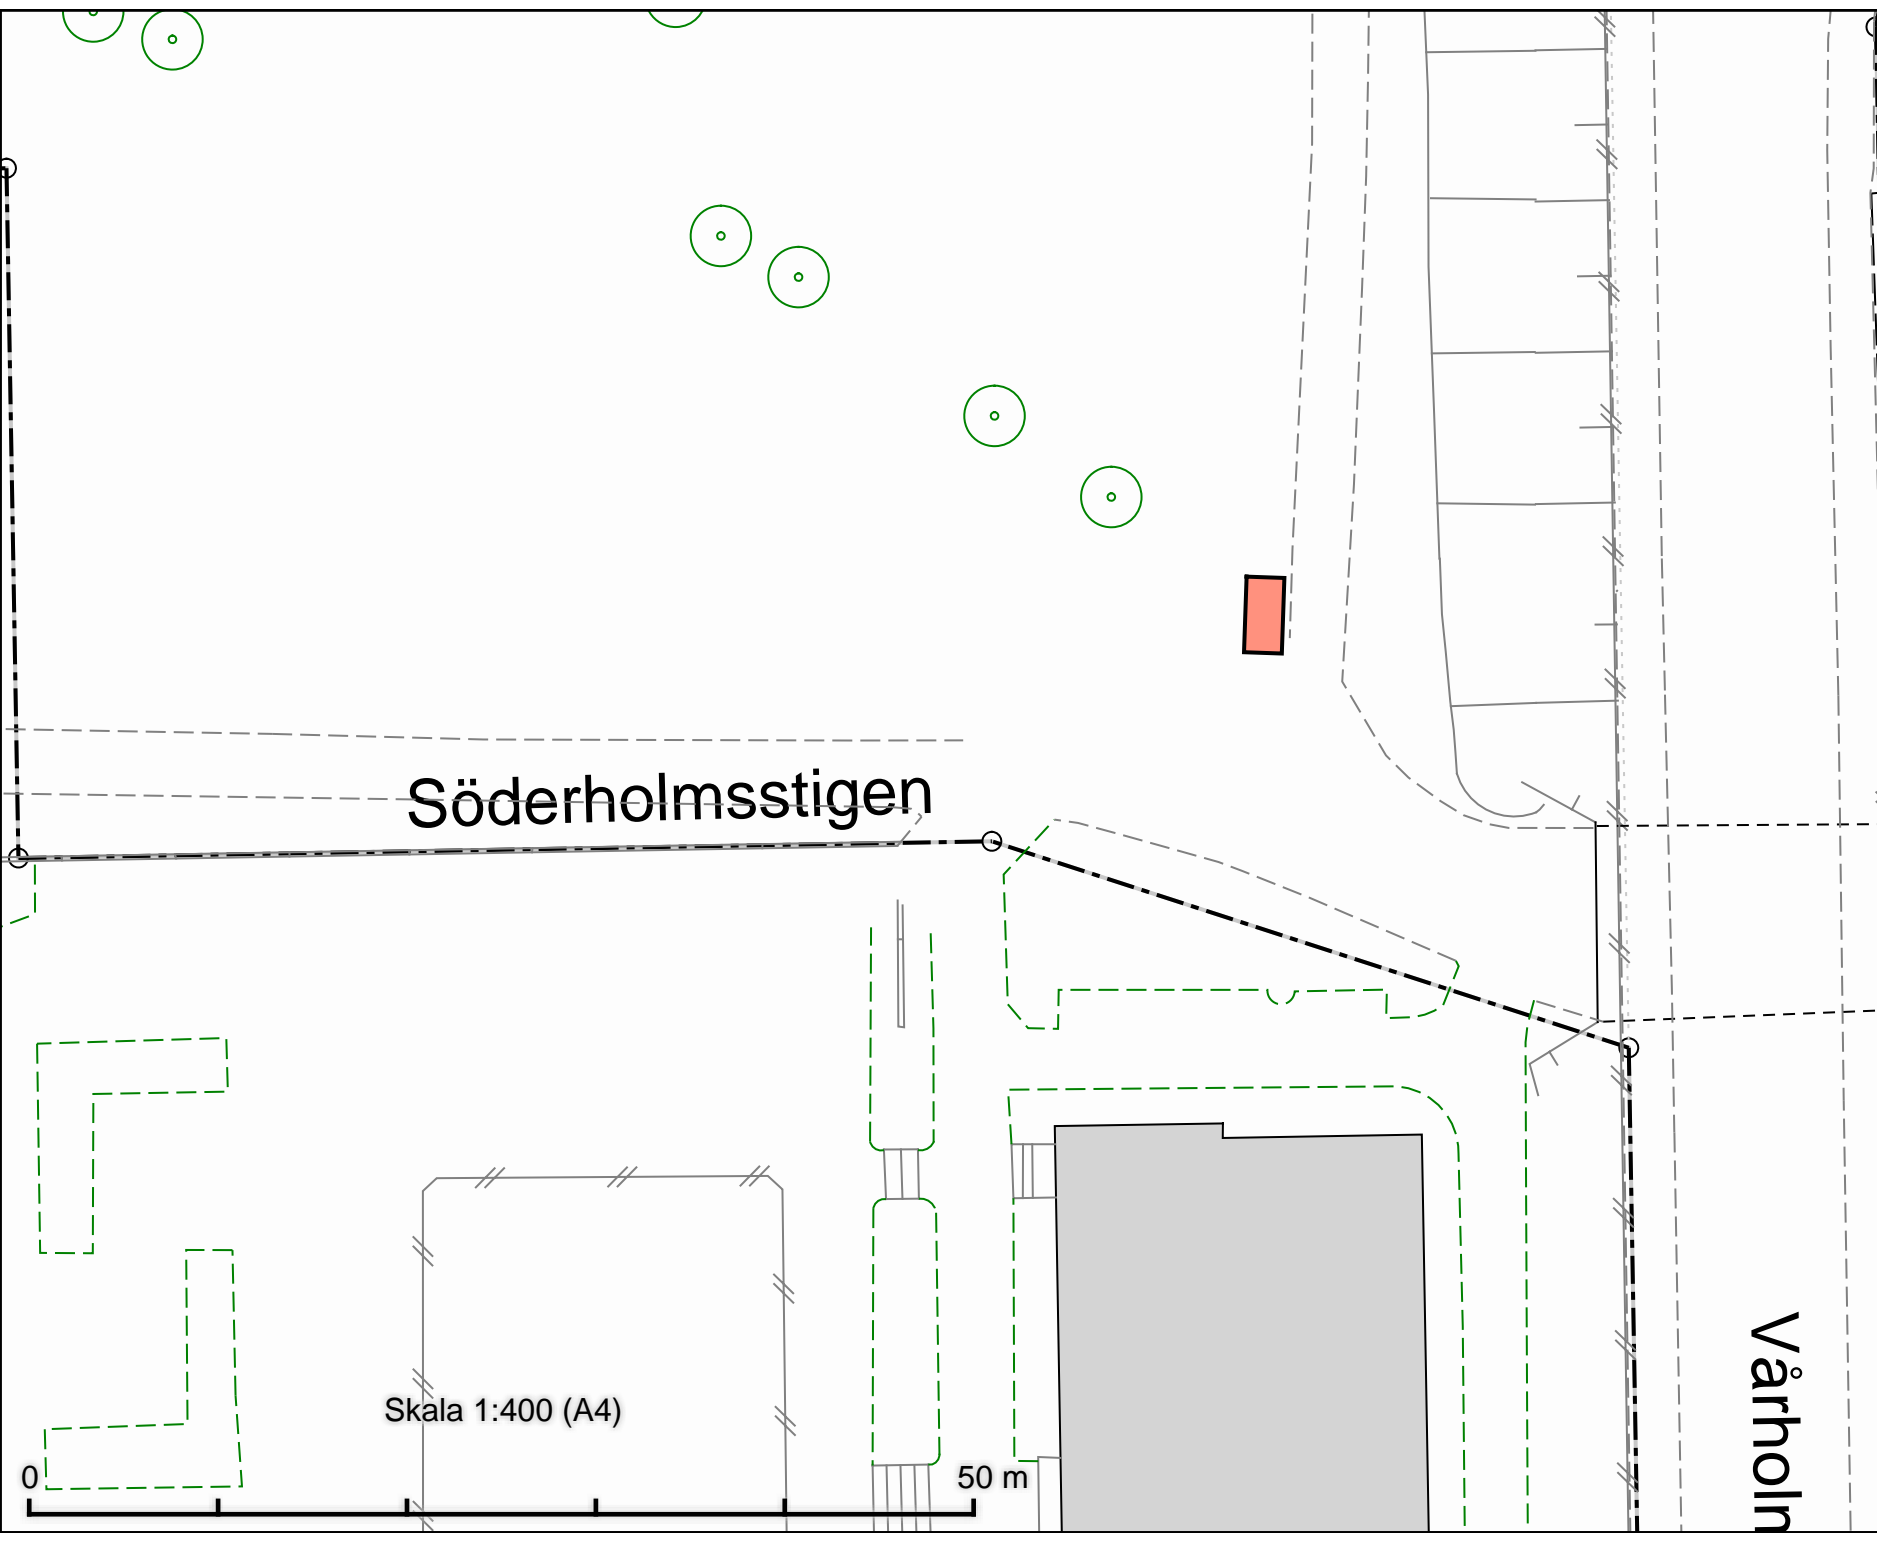

DATUM: 2021-10-07

REV.DATUM:

Tillfällig torghandel  
 Vintertullstorget

Enligt lokala ordningsföreskrifter för  
 torghandel i Stockholms kommun

Skala 1:400  
 A4

Skala 1:400 (A4)

50 m

Tillfällig torghandel  
Vårbergsparken  
4 m x 2 m