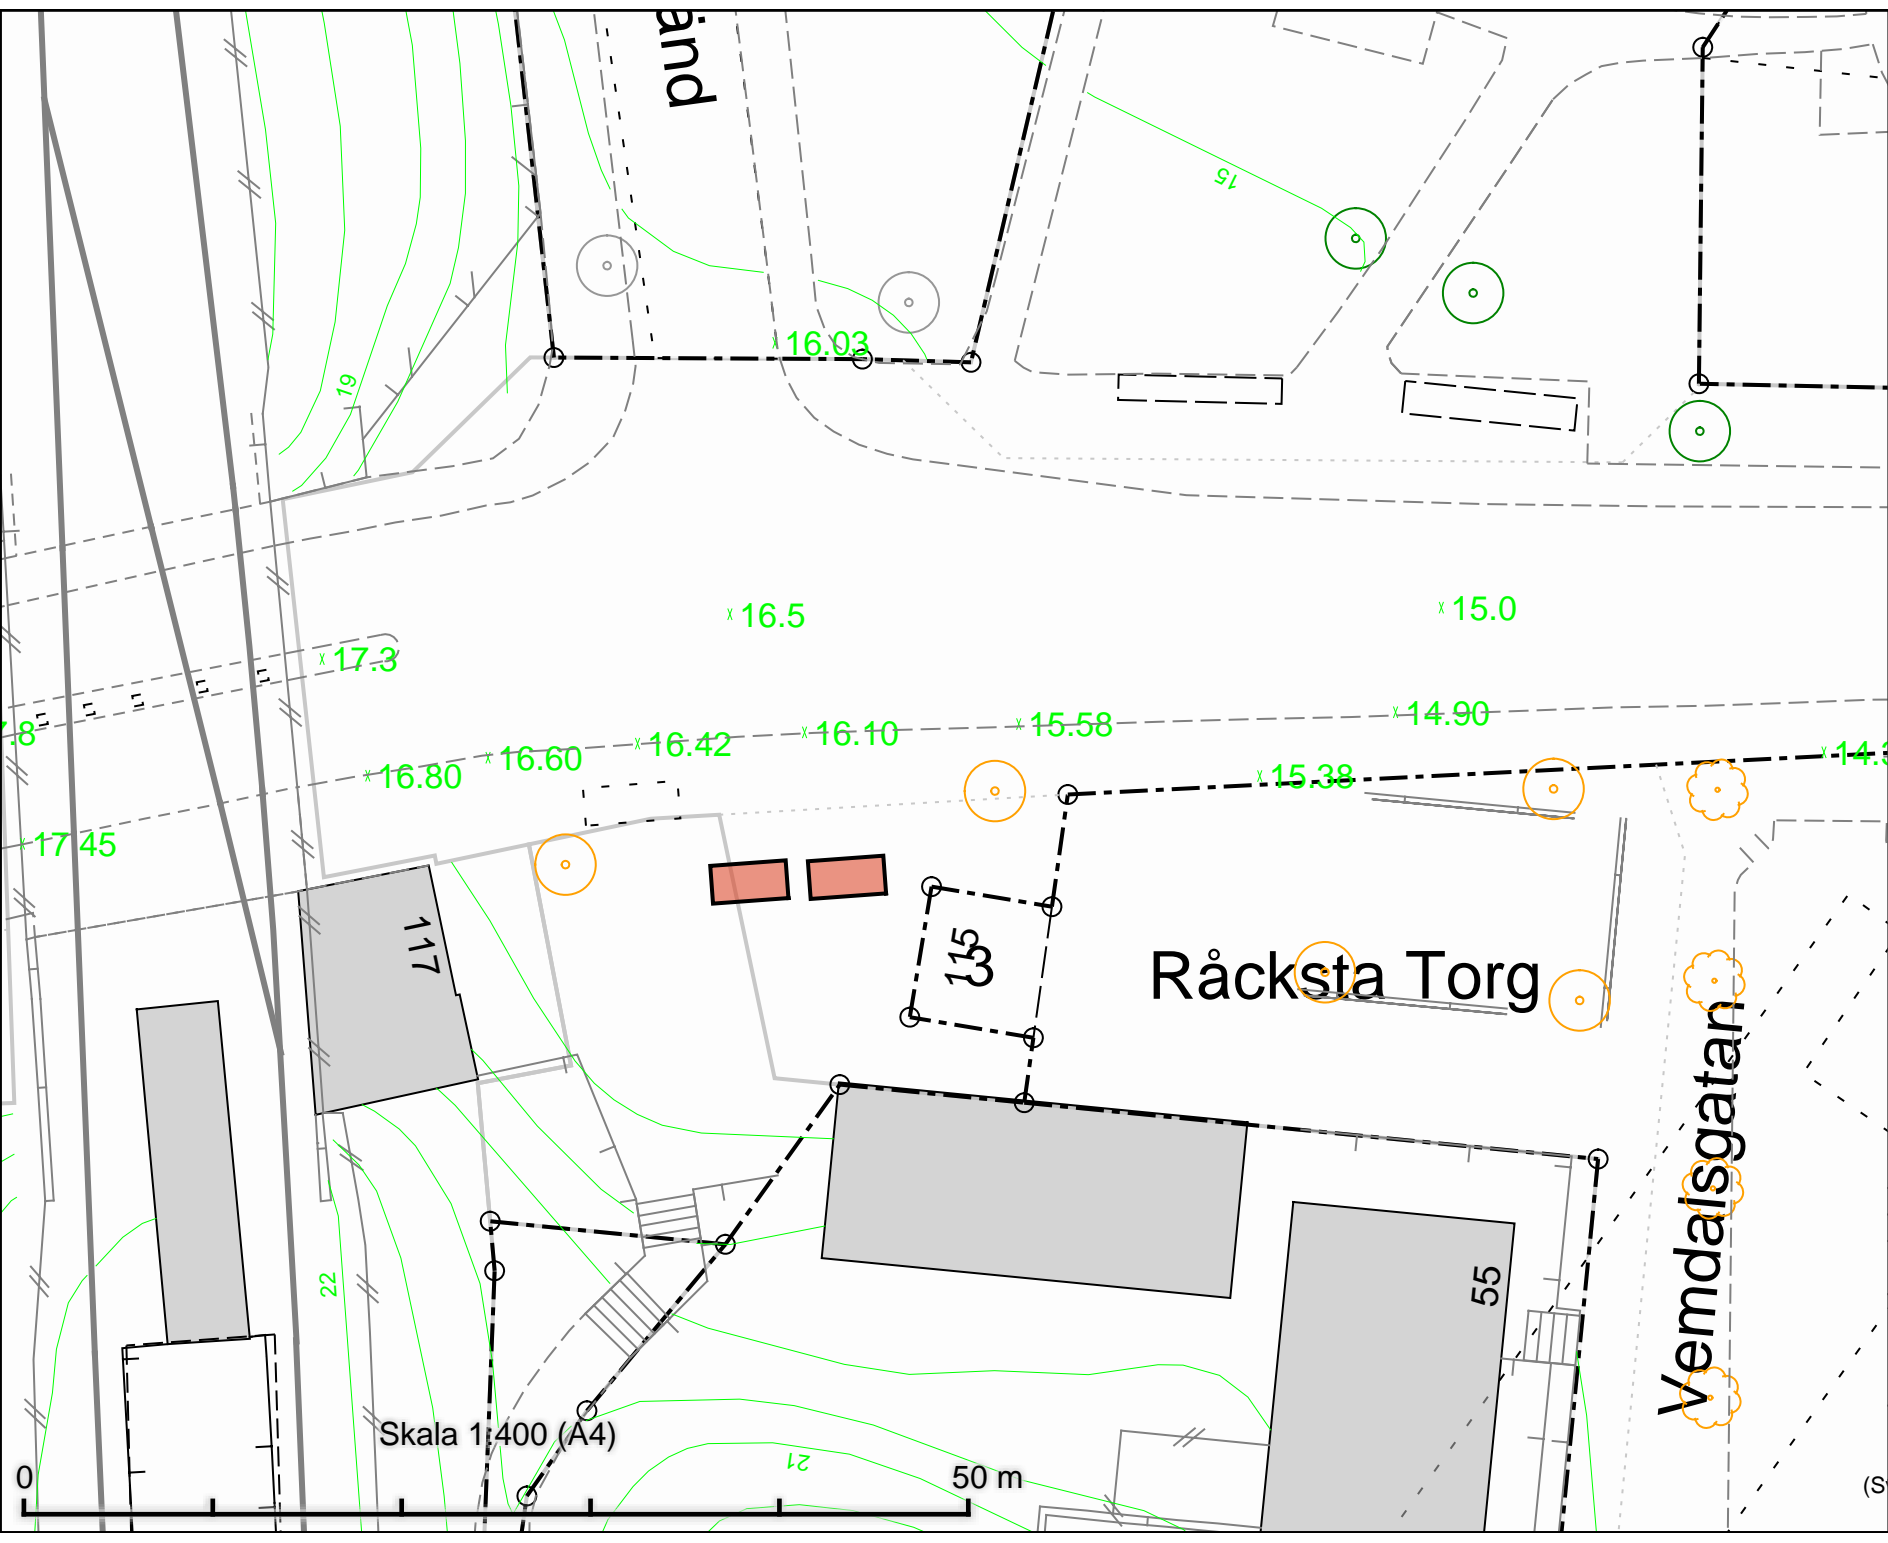

Tillfällig torghandel
Råcksta Torg
2 platser à 8 m²

DATUM:	2021-09-09
REV.DATUM:	
TRAFIKKONTORET	
Tillfällig torghandel Råcksta Torg	
Enligt lokala ordningsföreskrifter i Stockholms kommun	
(S) Skala 1:400 A4	Revisering