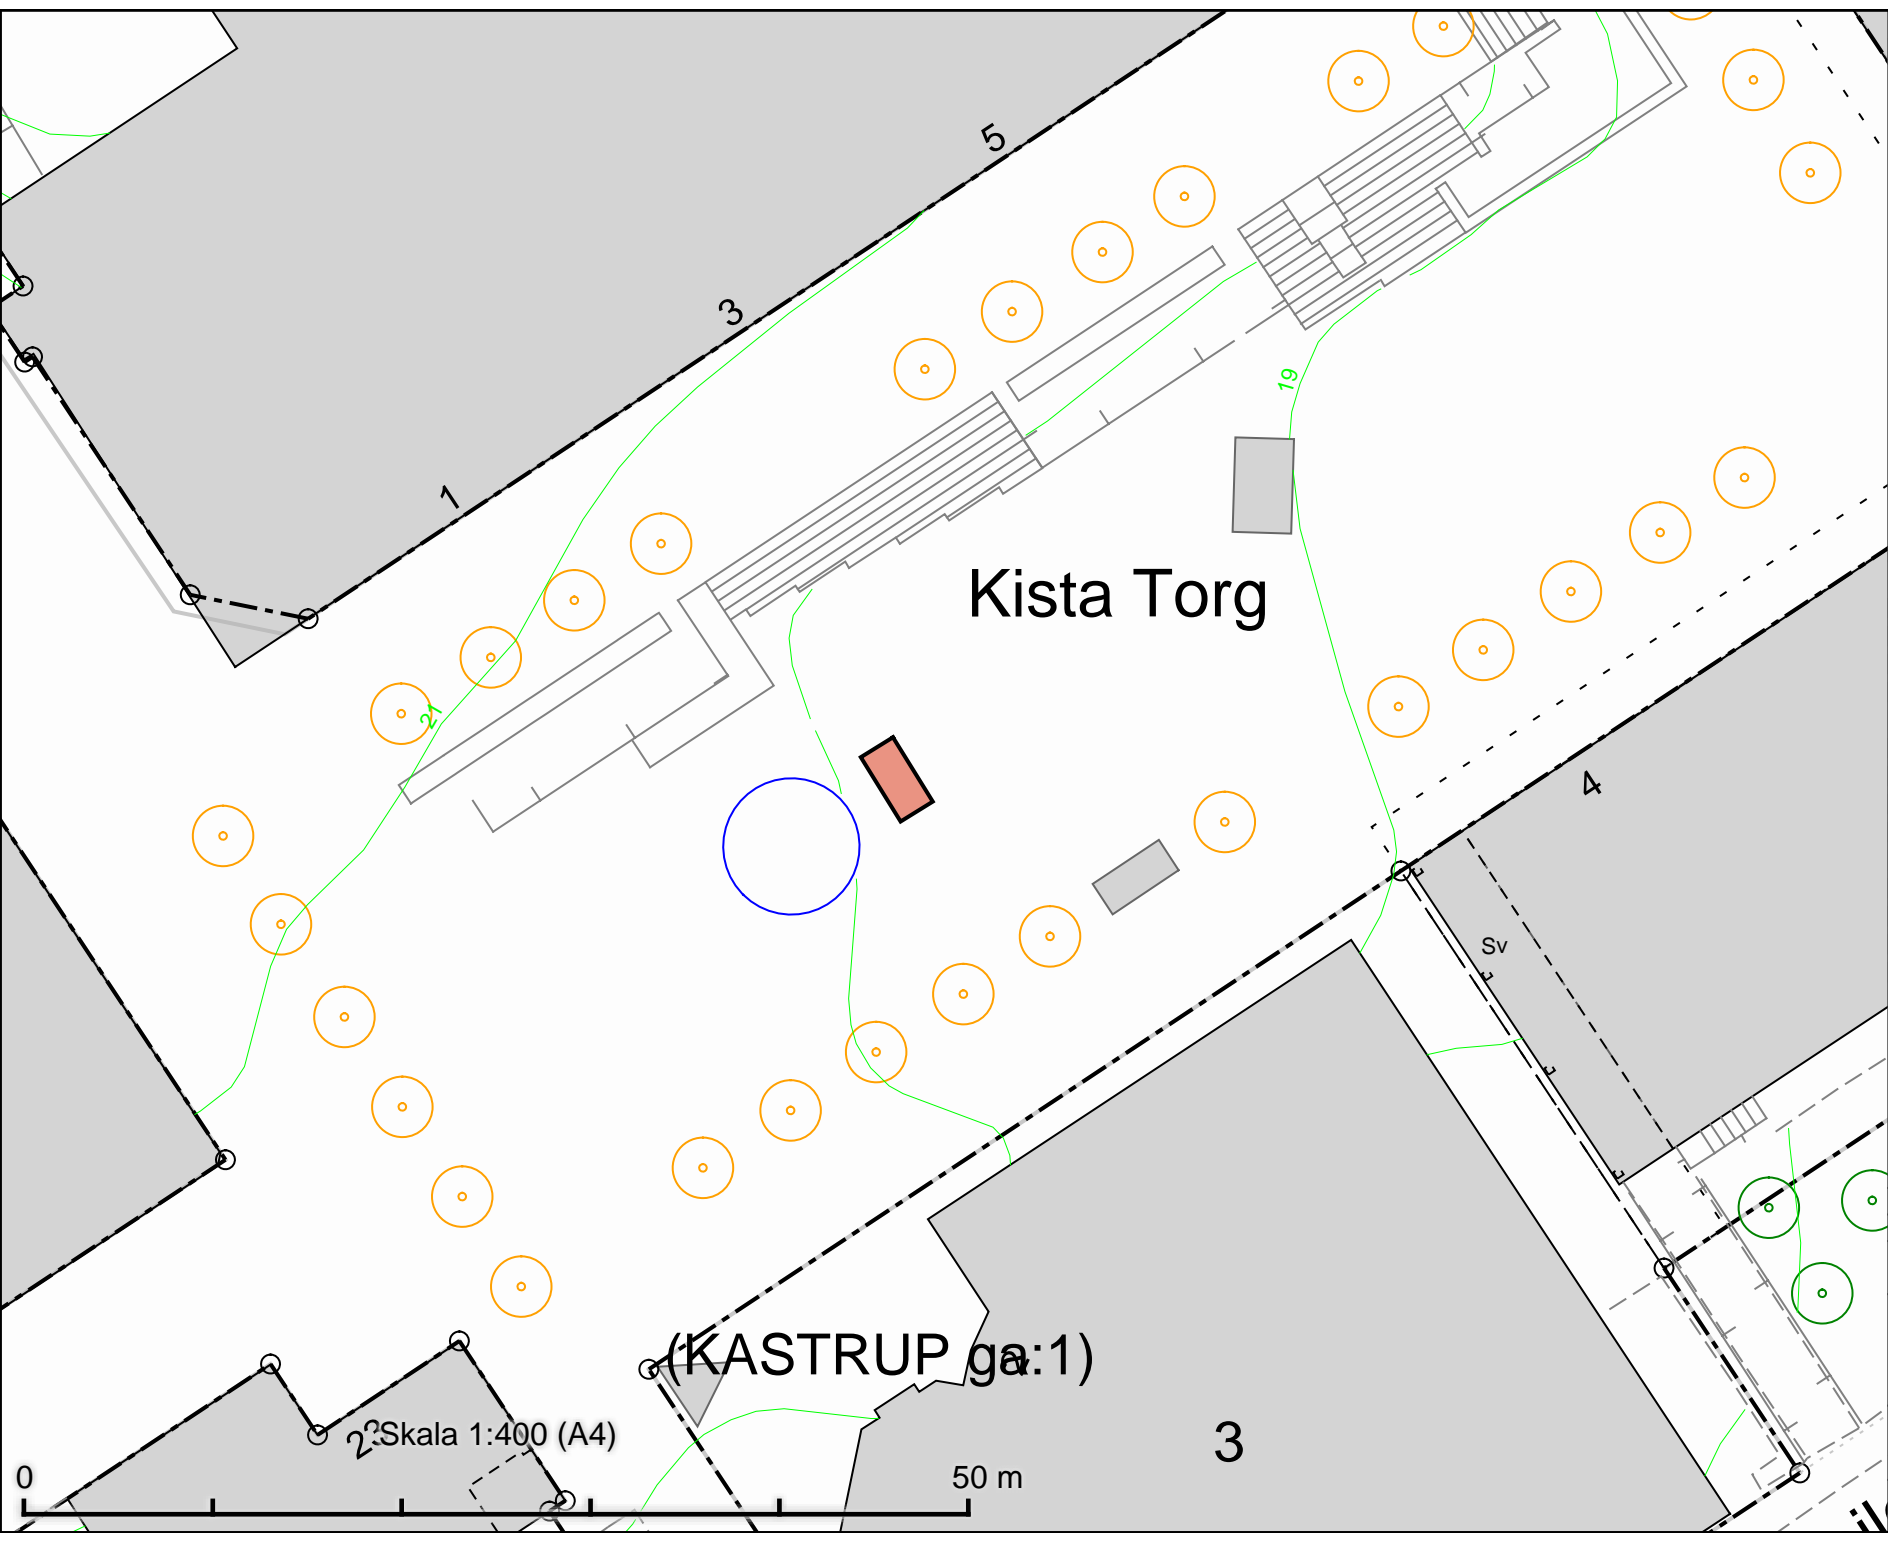

Tillfällig torghandel
Kista torg
4 m x 2 m

Kista Torg

(KASTRUP ga:1)

Skala 1:400 (A4)

50 m

DATUM:	2021-10-07
REV.DATUM:	
TRAFIKKONTORET	
Tillfällig torghandel Kista torg	
Enligt lokala ordningsföreskrifter för torghandel i Stockholms kommun	
Skala 1:400 A4	Revisering