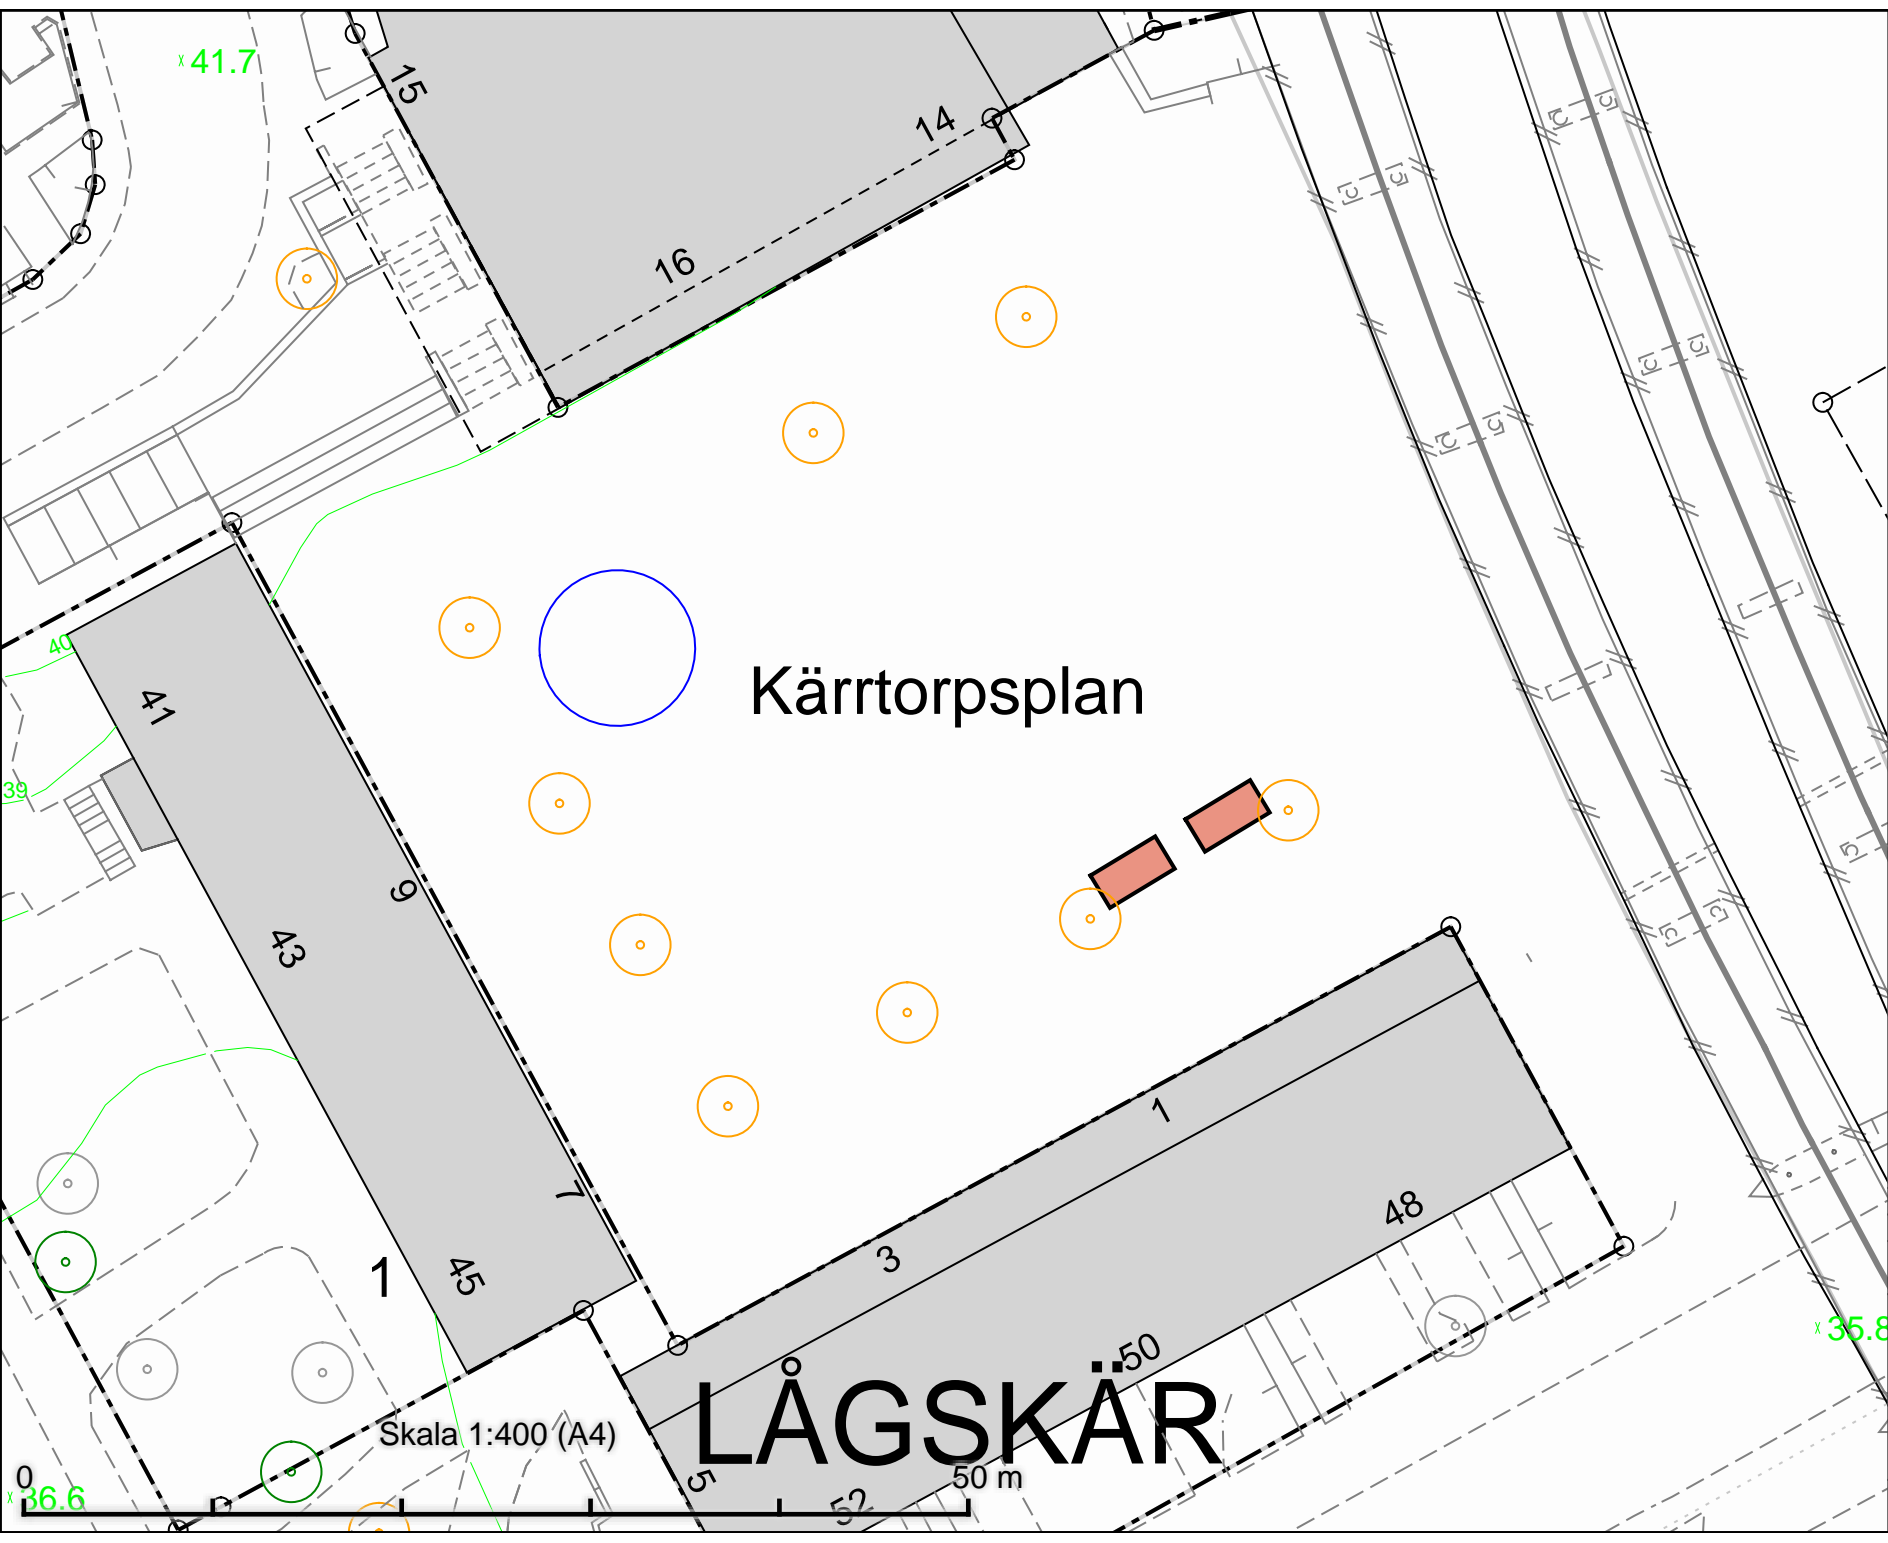

DATUM: 2022-02-23

REV.DATUM:

Tillfällig torghandel  
 Kristinehovsgatan

Enligt lokala ordningsföreskrifter för  
 torghandel i Stockholms kommun

Skala 1:400  
 A4

Tillfällig torghandel  
 Kärrtorpsplan  
 2 platser à 8 m<sup>2</sup>