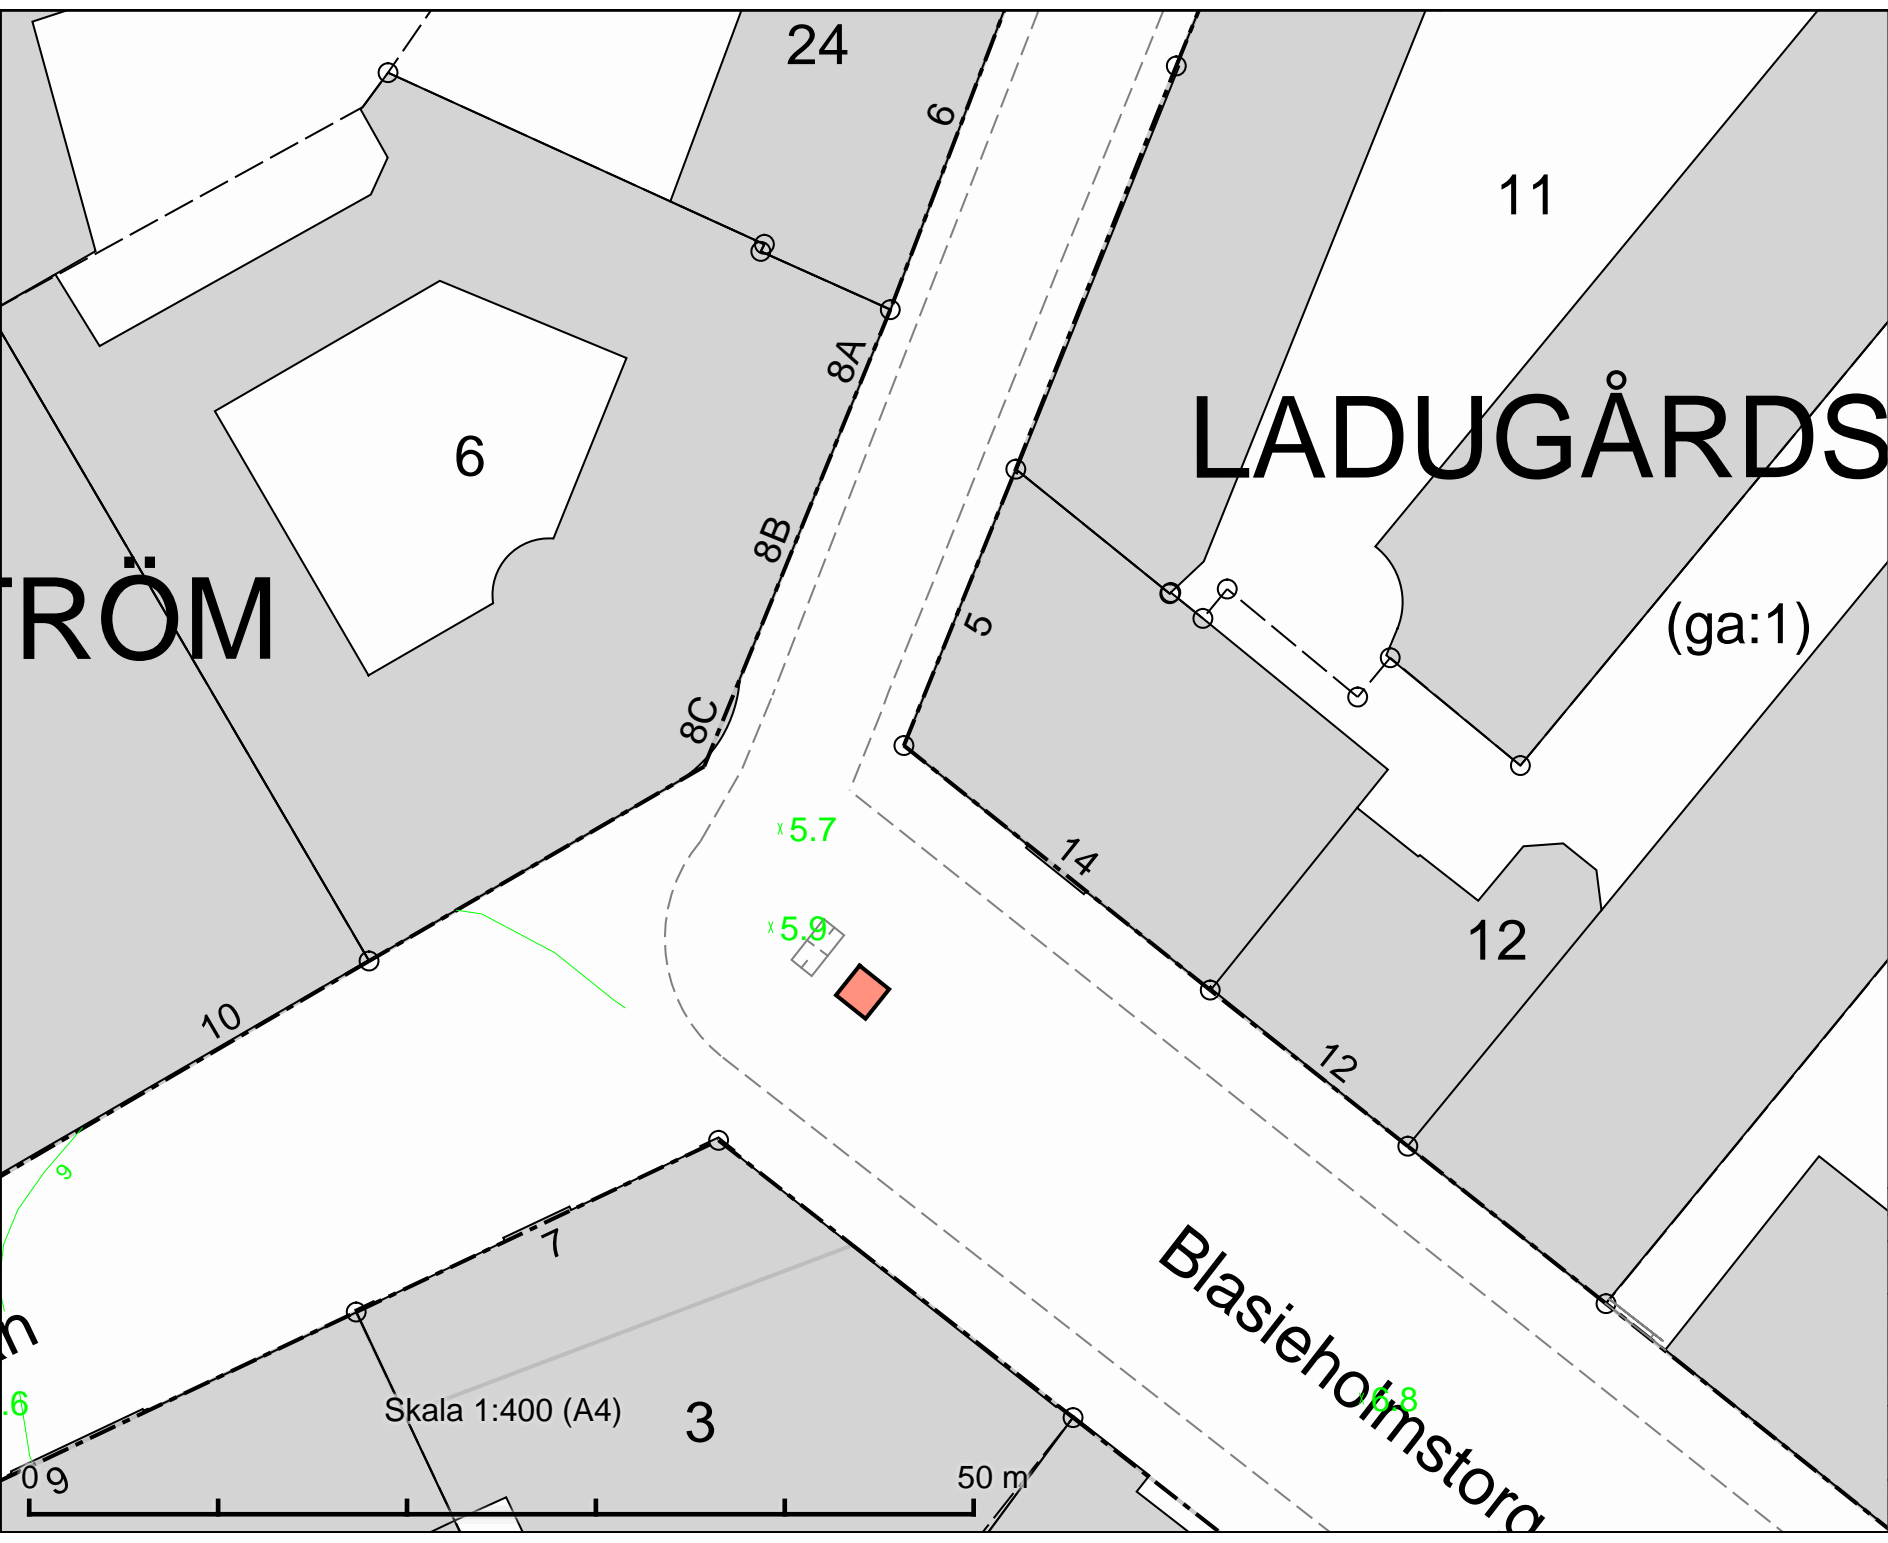

Tillfällig torghandel
Blasieholmstorg
2 m x 2 m

LADUGÅRDS

RÖM

(ga:1)

x5.7

x5.9

x5.8

Skala 1:400 (A4)

50 m

DATUM:	2022-02-23
REV.DATUM:	
TRAFIKKONTORET	
Tillfällig torghandel Blasieholmstorg	
Enligt lokala ordningsföreskrifter för torghandel i Stockholms kommun	
Skala 1:400 A4	Revisering