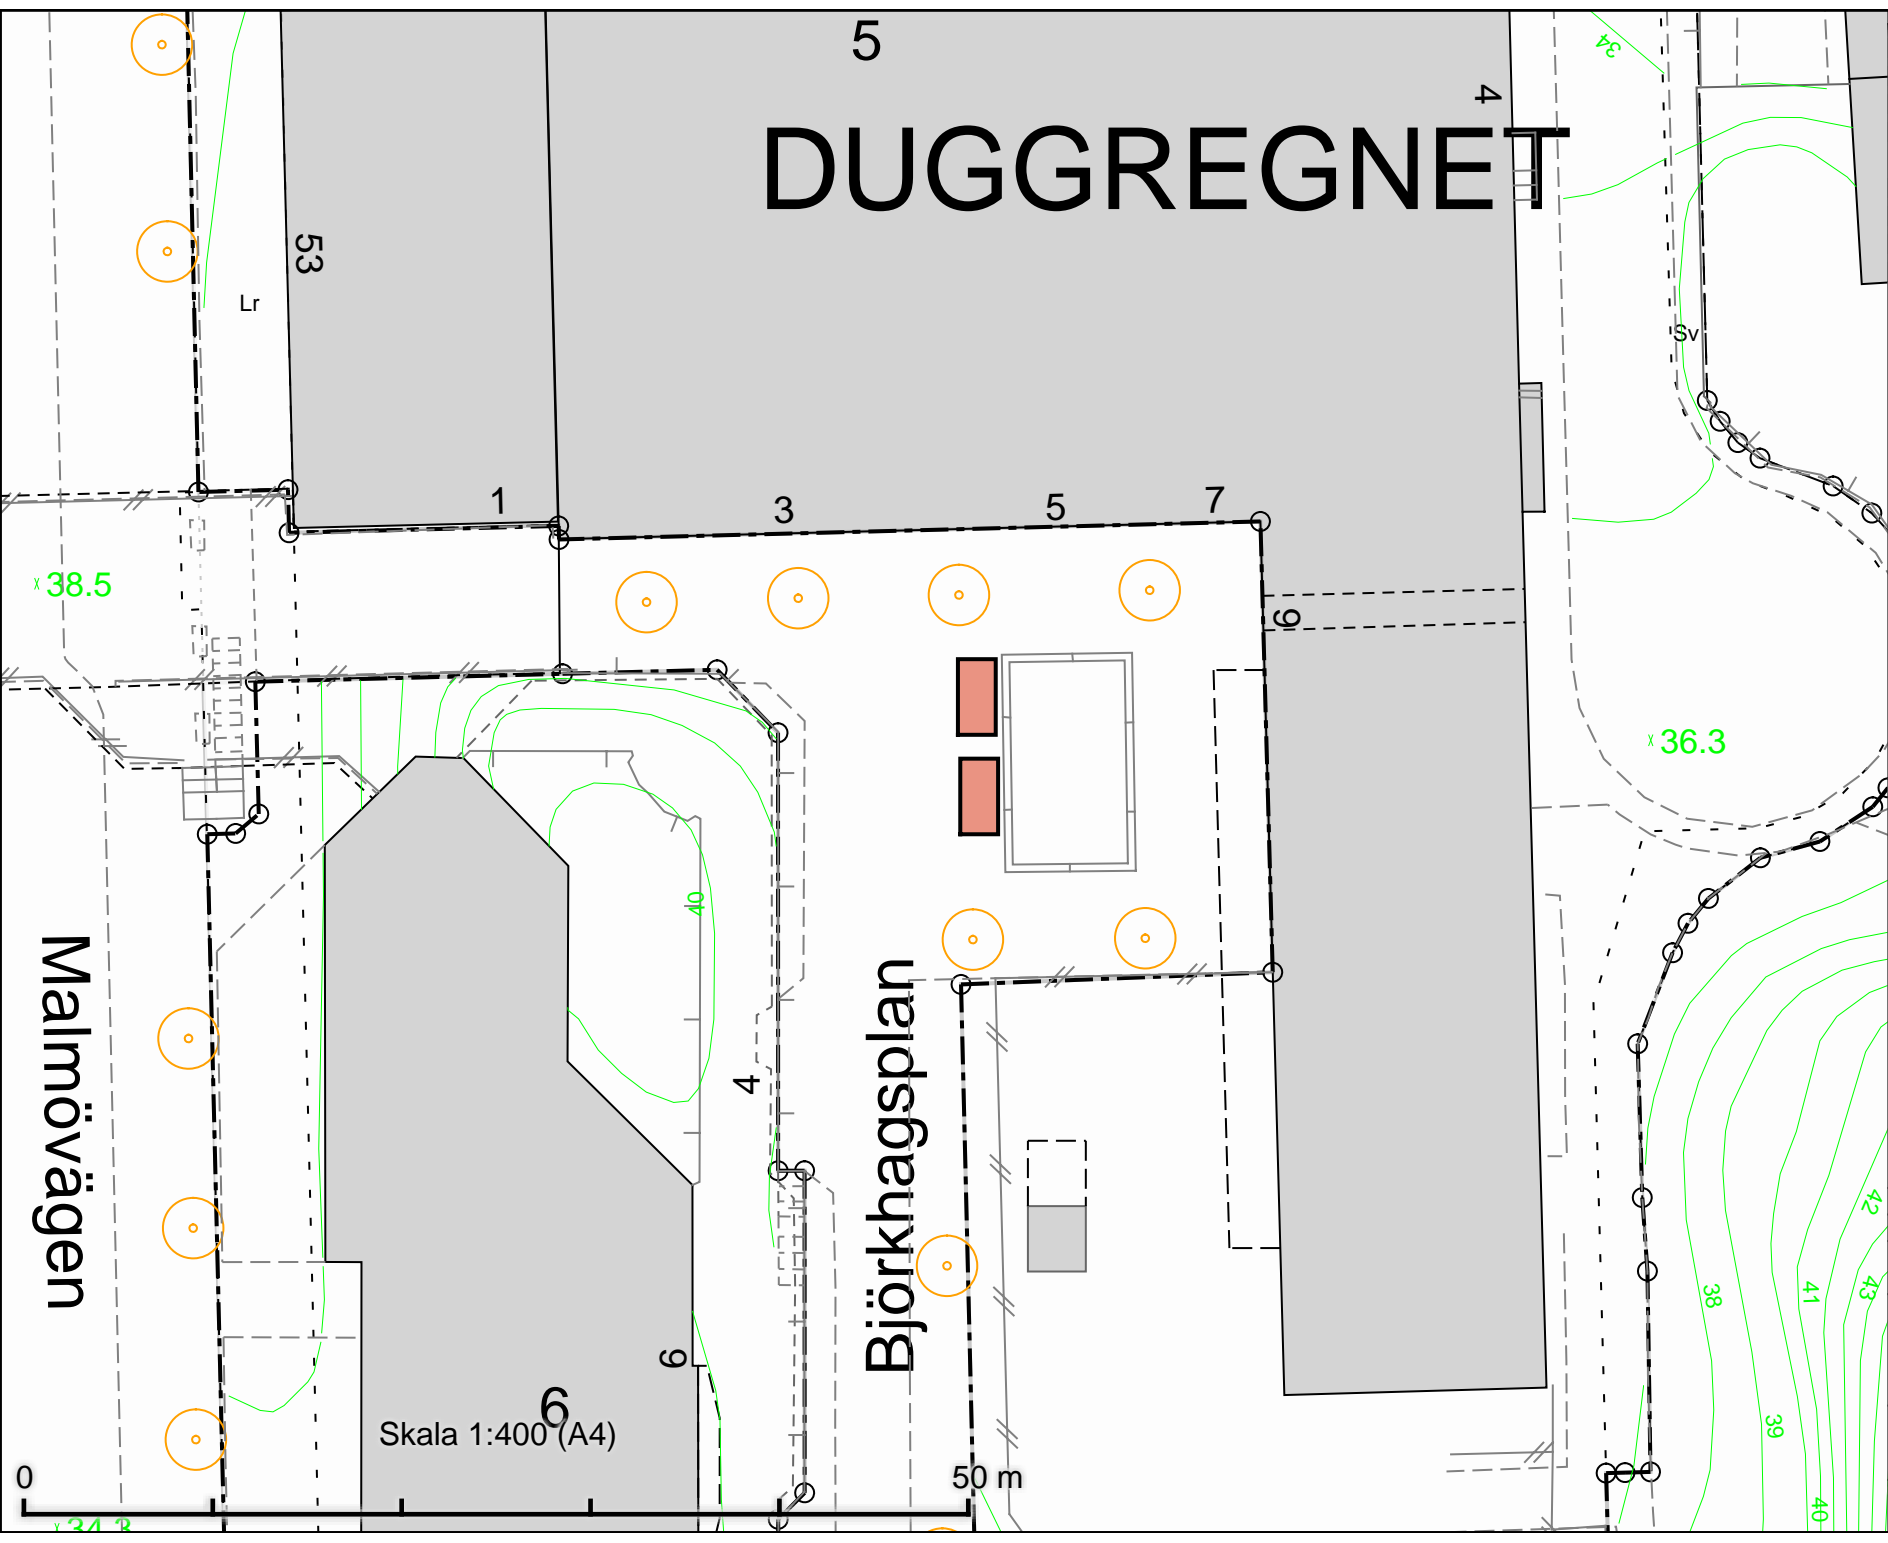

Tillfällig torghandel  
 Bandhagsplan  
 2 platser à 8 m<sup>2</sup>

DATUM:	2021-09-09
REV.DATUM:	
	TRAFIKKONTORET
Tillfällig torghandel Bandhagsplan	
Enligt lokala ordningsföreskrifter för torghandel i Stockholms kommun	
Skala 1:400 A4	Röringsgren

Skala 1:400 (A4)

50 m

MURBRUKET

Bandhagsplan

38A 38B 38C 38D 38E

# DUGGREGNET

Tillfällig torghandel  
Björkhagsplan  
2 platser à 8 m<sup>2</sup>

Malmövägen

Björkhagsplan

Skala 1:400 (A4)

50 m

DATUM:	2021-09-09
REV.DATUM:	
 TRAFIKKONTORET	
Tillfällig torghandel Björkhagsplan	
Enligt lokala ordningsföreskrifter för torghandel i Stockholms kommun	
Skala 1:400 A4	Revisering