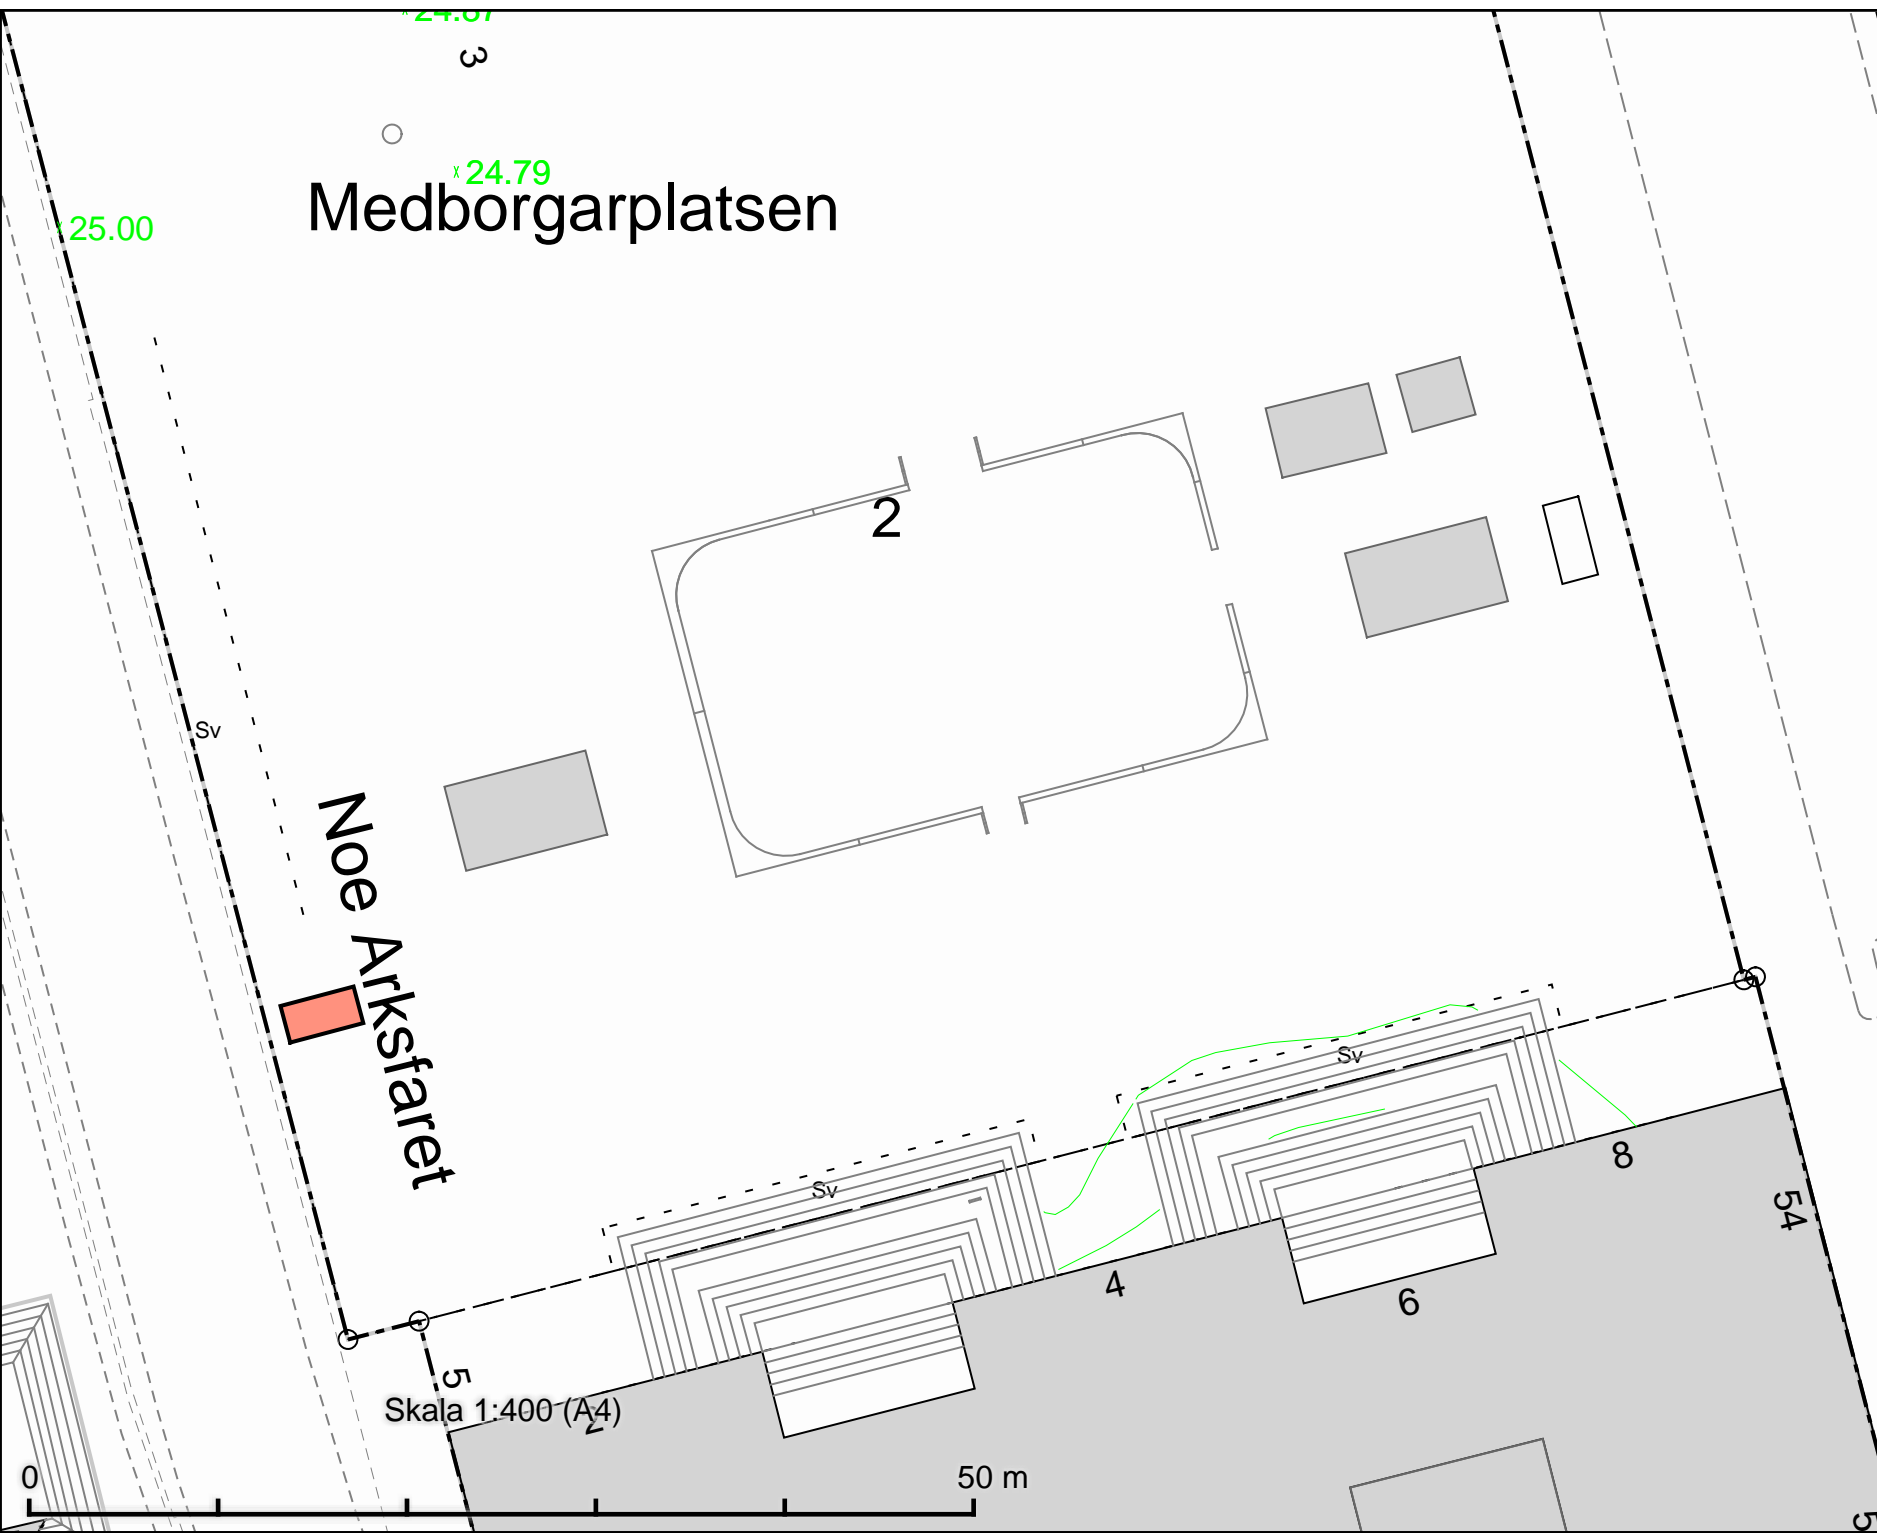

Medborgarplatsen

Tillfällig torghandel
Medborgarplatsen
4 m x 2 m

Noe Arkstafaret

Skala 1:400 (A4)

50 m

DATUM: 2022-02-23

REV.DATUM:

Tillfällig torghandel
Medborgarplatsen

Enligt lokala ordningsföreskrifter för
torghandel i Stockholms kommun

Skala 1:400
A4

Revisering