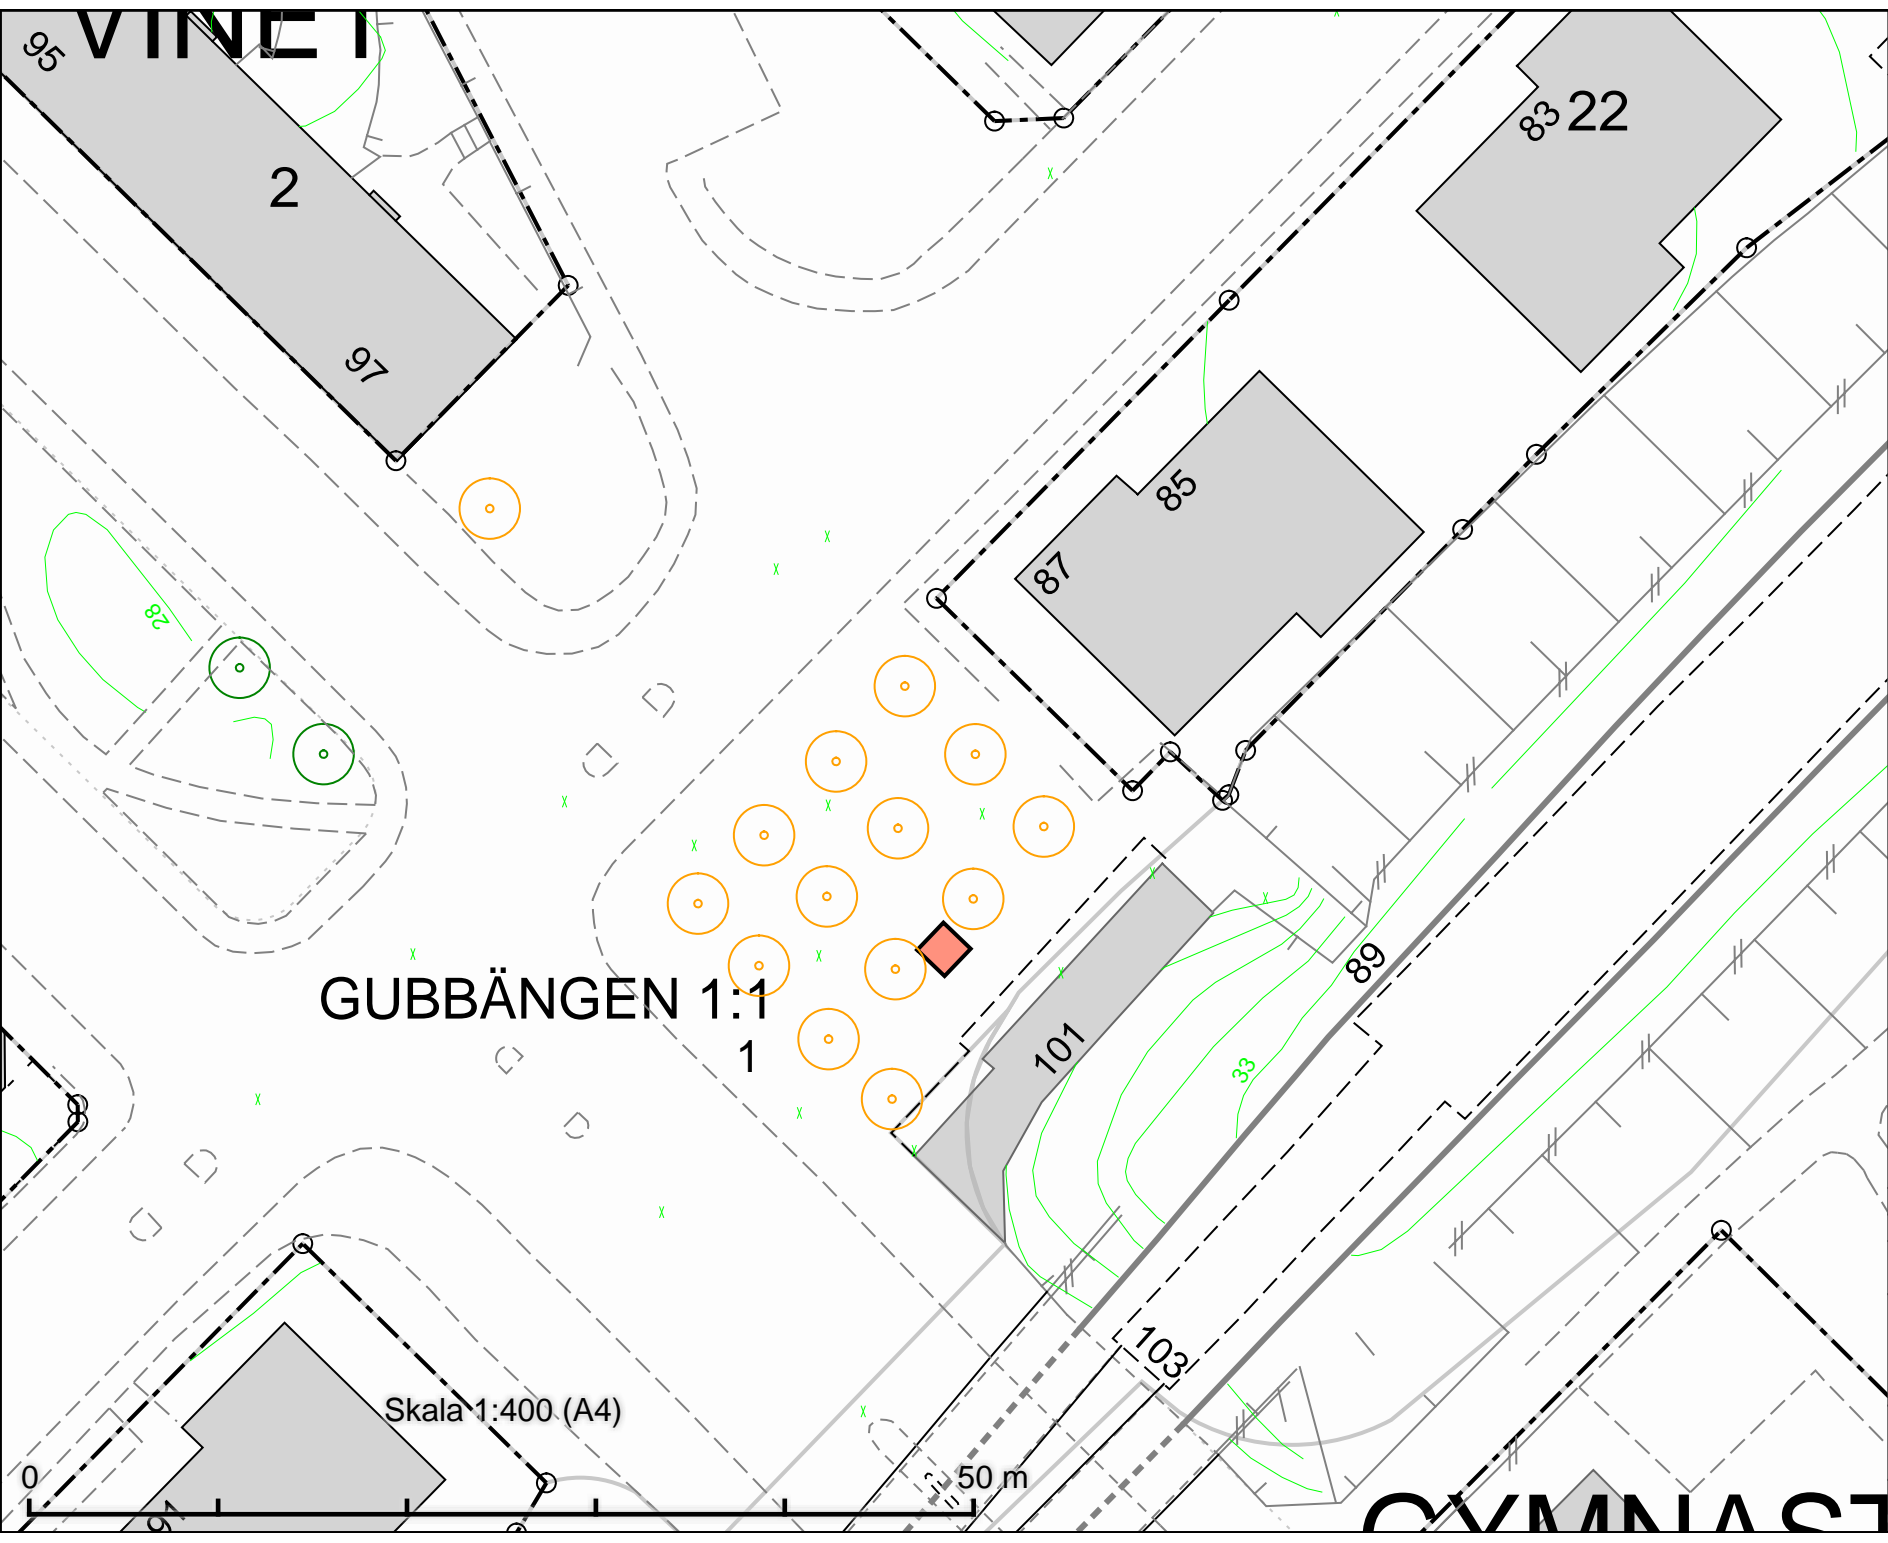

50 m

Säturatorget

33

3

35

0

Tillfällig torghandel  
 Talkkrogen  
 2 m x 2 m

GUBBÄNGEN 1:1