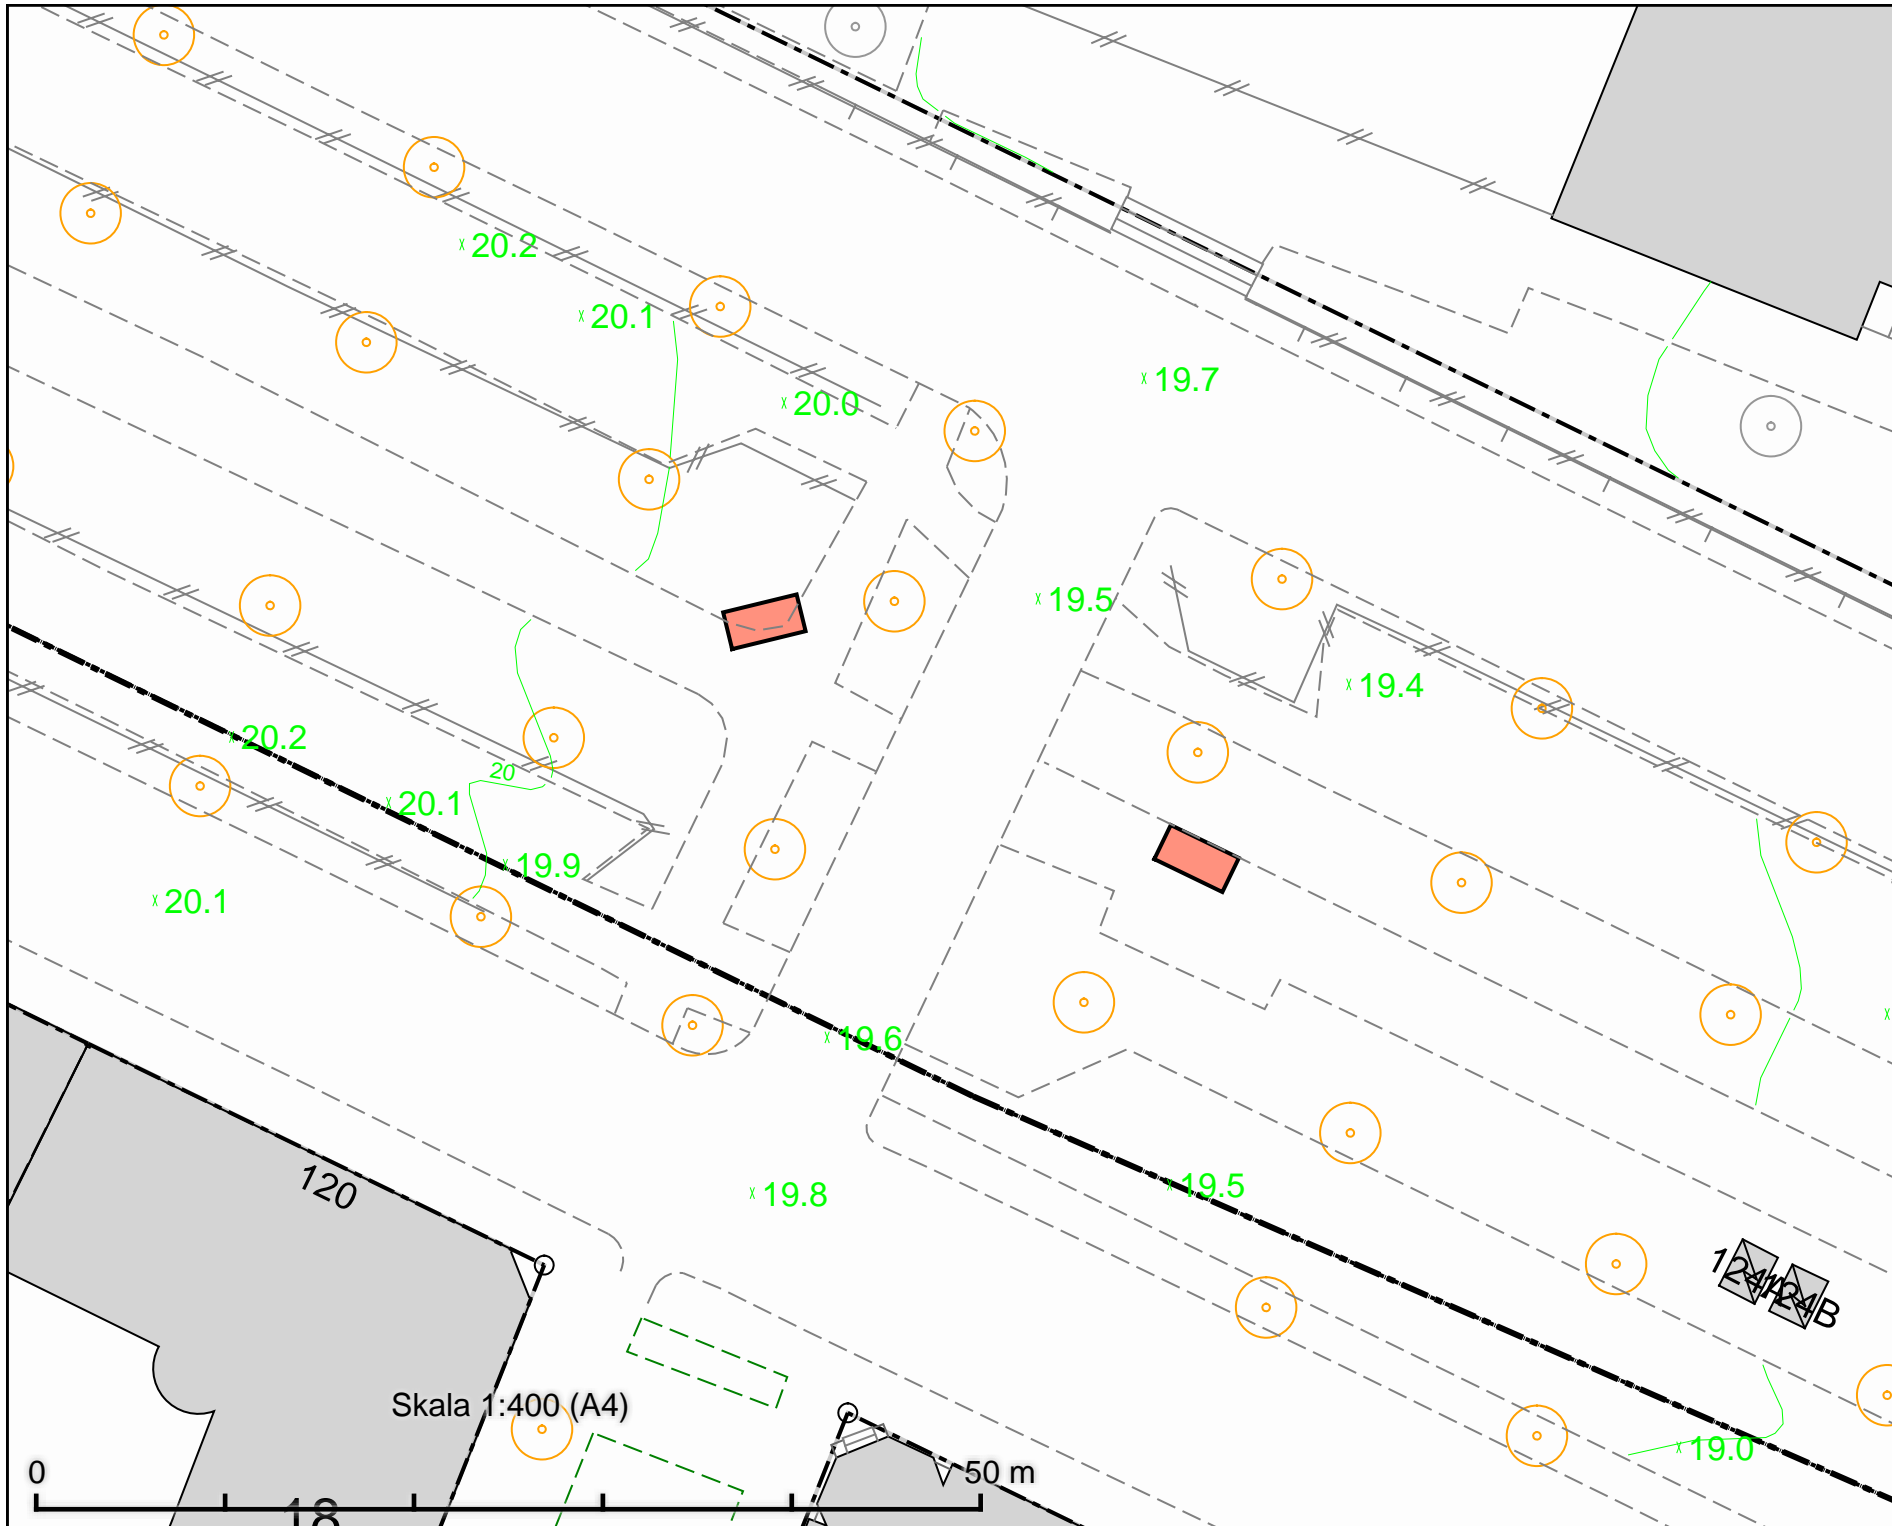

Tillfällig torghandel  
 Tenstaplan  
 4 m x 2 m

DATUM: 2021-10-08

REV.DATUM:

Tillfällig torghandel  
 Tenstaplan

Enligt lokala ordningsföreskrifter för  
 torghandel i Stockholms kommun

Skala 1:400  
 A4

Tillfällig torghandel  
Valhallavägsallén  
2 platser à 8 m<sup>2</sup>