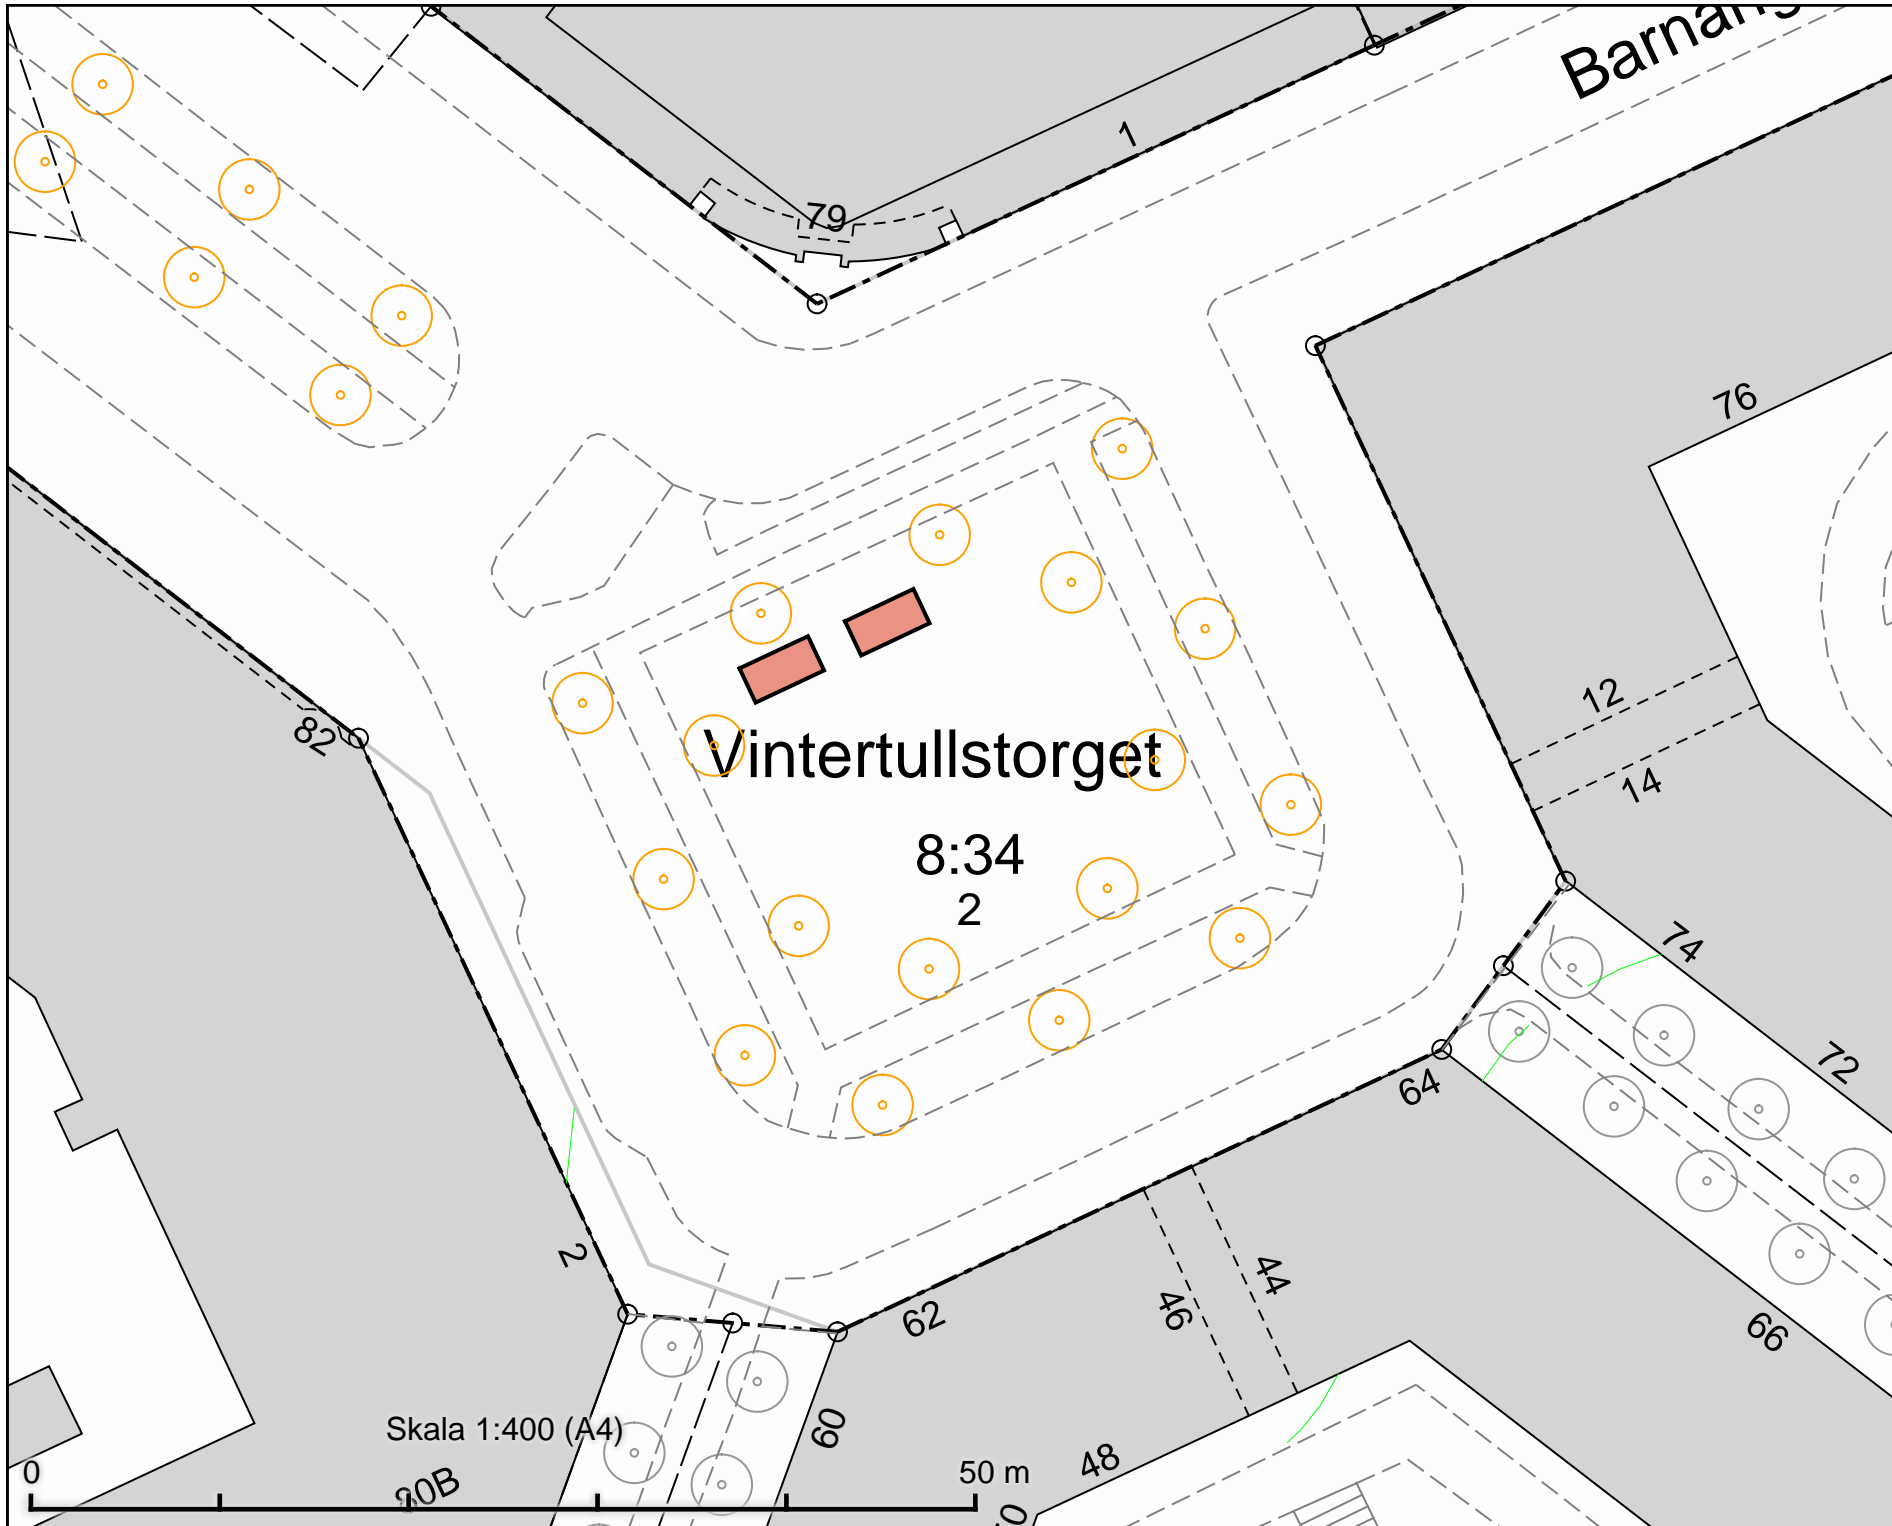

DATUM: 2022-03-08

REV.DATUM:

 TRAFIKKONTORET

Tillfällig torghandel  
Valhallavägsallén

Enligt lokala ordningsföreskrifter för  
torghandel i Stockholms kommun

Skala 1:400  
A4

Skala 1:400 (A4)

Tillfällig torghandel  
 Vintertullstorget  
 2 platser à 8 m<sup>2</sup>