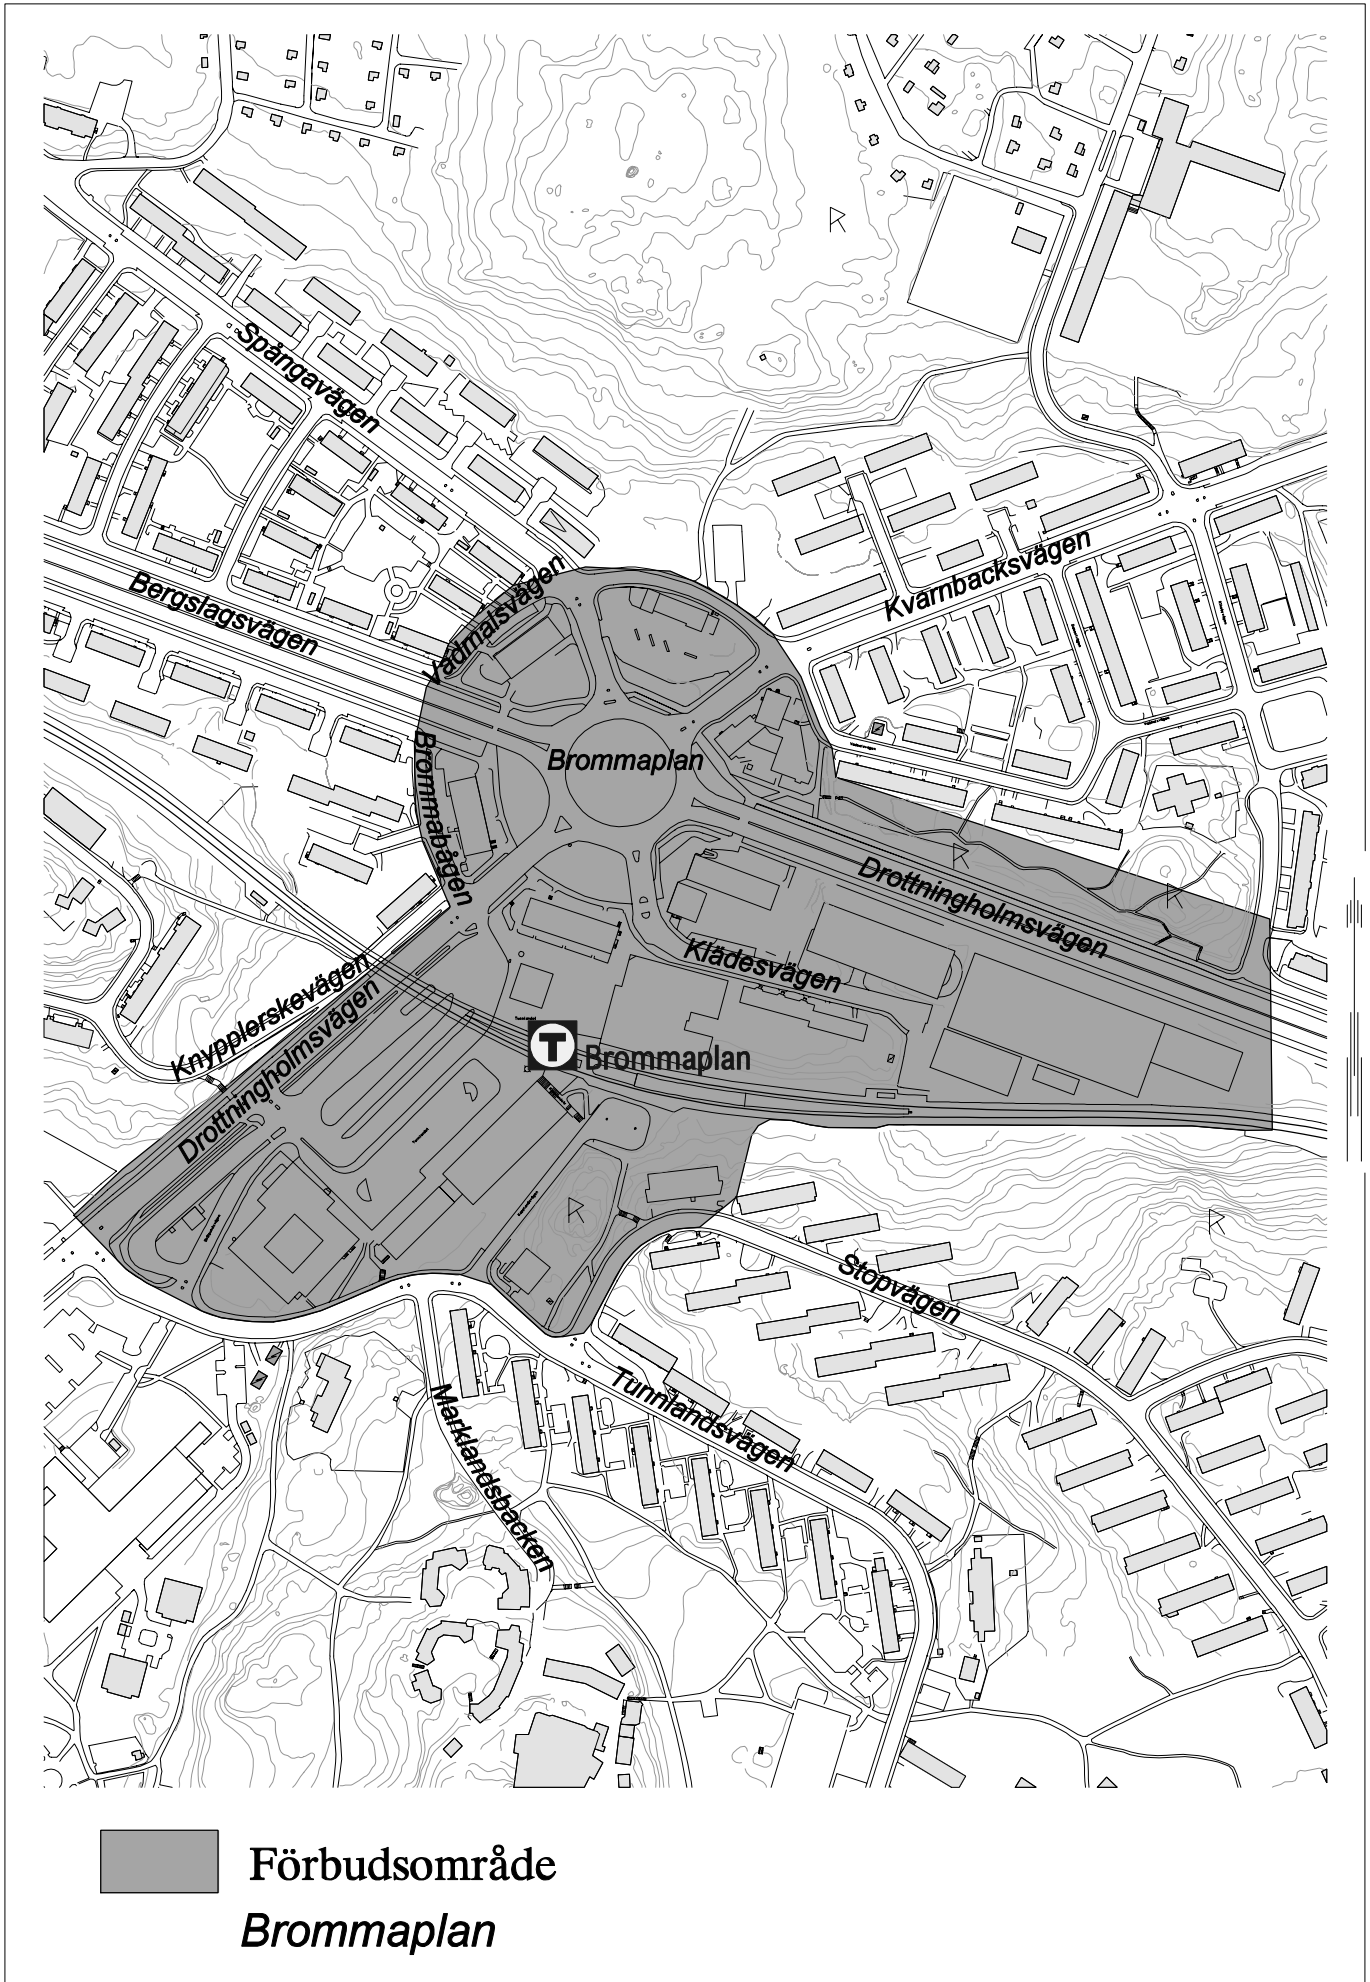

SDN BROMMA

Förbudsområden

1. *Blackebergs centrum*
2. *Brommaplan*
3. *Alviks torg*

Därutöver förbud på samtliga skolgårdar, parklekar och lekparkar på offentlig plats (ej markerade).

SDN KUNGSHOLMEN

Förbudsområden