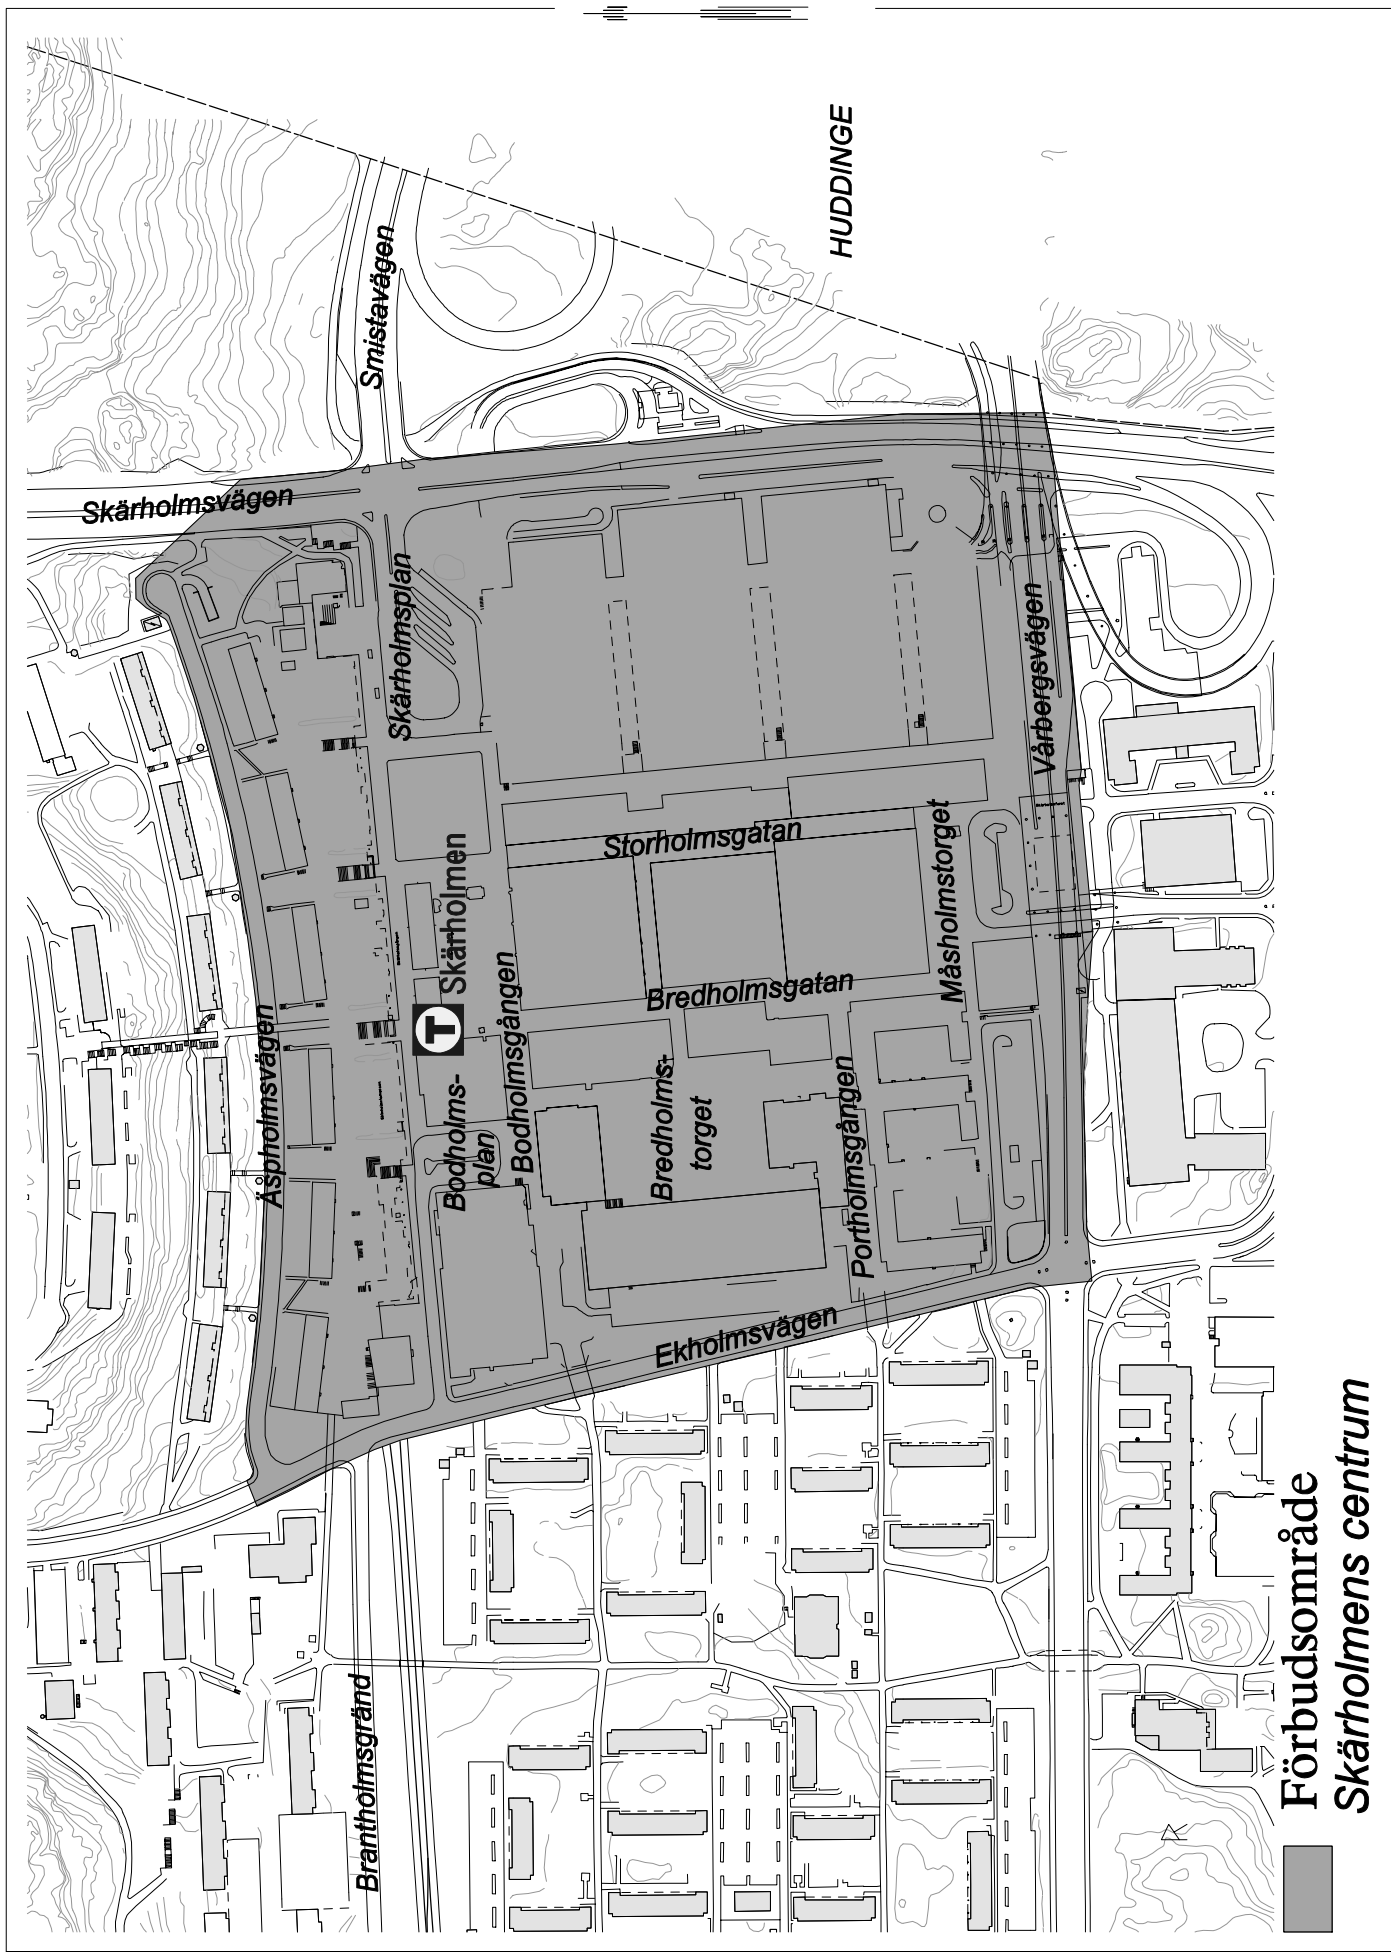

SDN SKÄRHOLMEN

2.

- Förbudsområde
- Skärholmens centrum