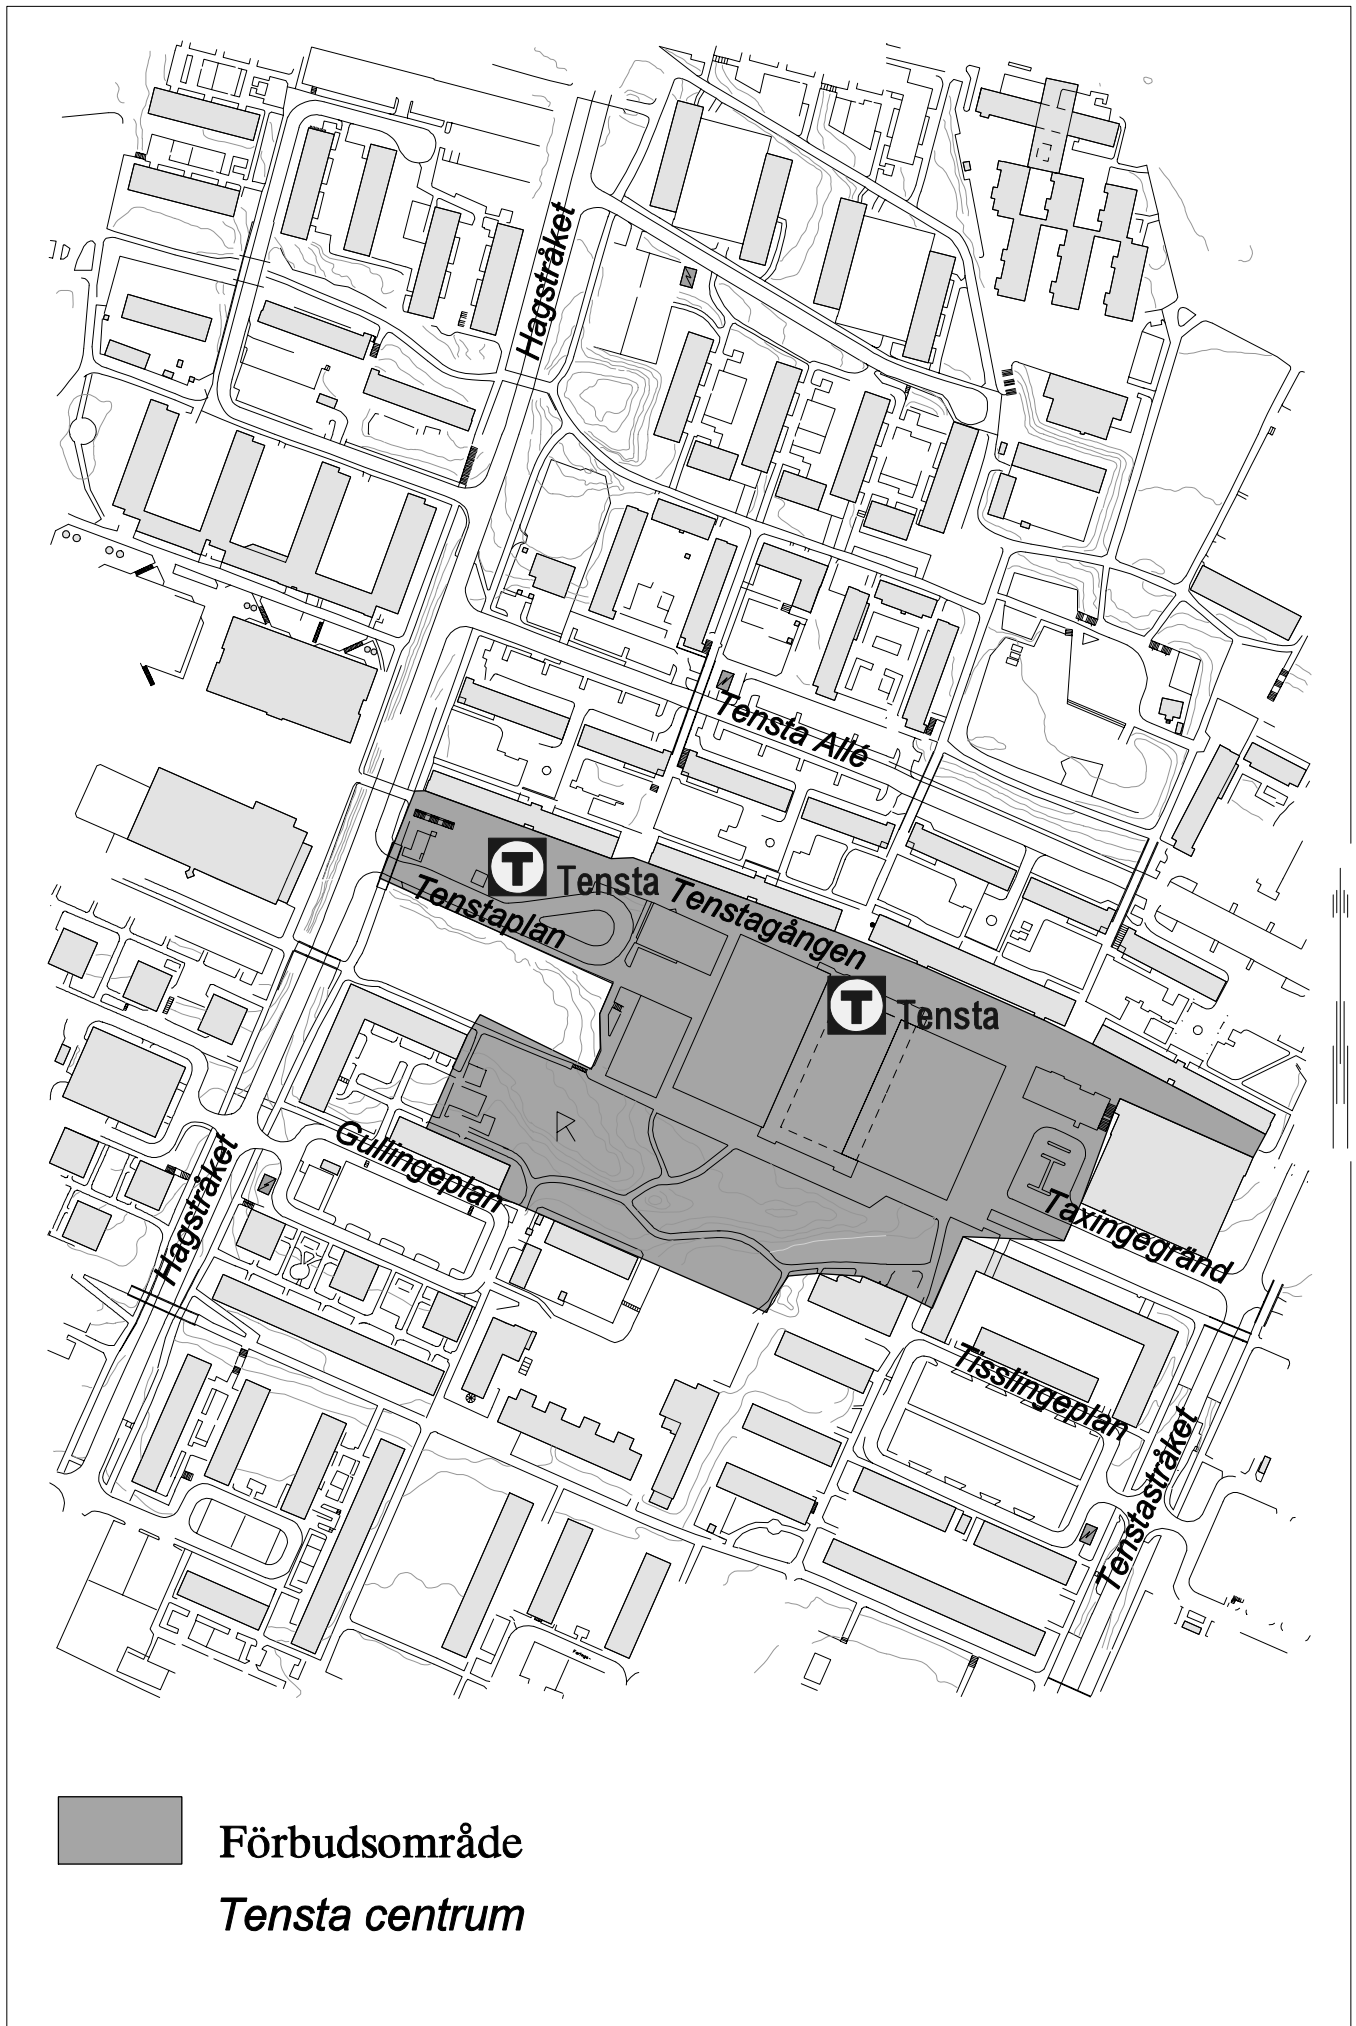

 Förbudsområde
Rinkeby centrum

SDN SPÅNGA-TENSTA

Förbudsområden

1. Hjulsta Torg
2. Tensta centrum
3. Spånga kyrka
4. Svandammen

5. Spånga centrum
6. Bromstens Plan
7. Fristadsplan
8. Nydalsparken

Därutöver förbud på samtliga skolgårdar, parklekar och lekparkar på offentlig plats, (ej markerade).