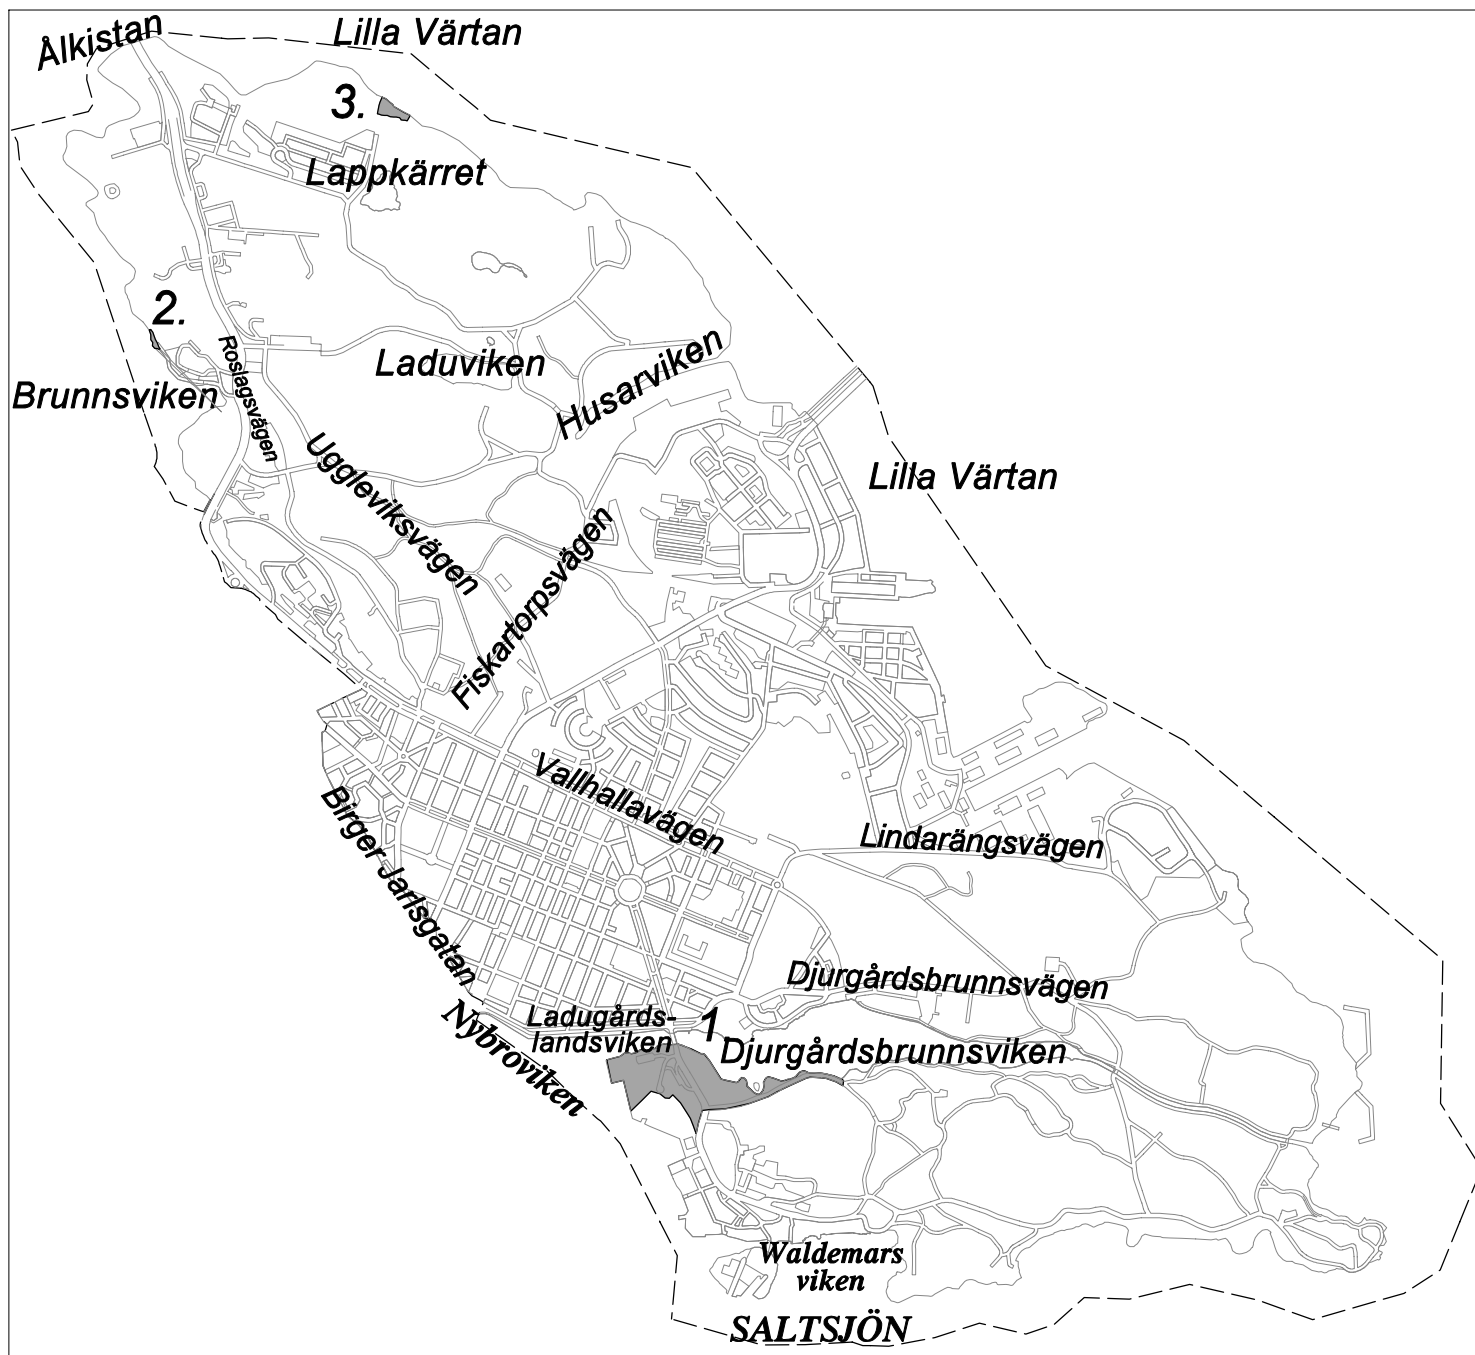

SDN ÖSTERMALM

Förbudsområden

1. Galärparken - Lejonparken, 30 april-15 juni 00.00-07.00
2. Brunnsvikens strandbad
3. Lappkärrsbadet

Därutöver förbud på samtliga skolgårdar, parklekar och lekparkar på offentlig plats (ej markerade).