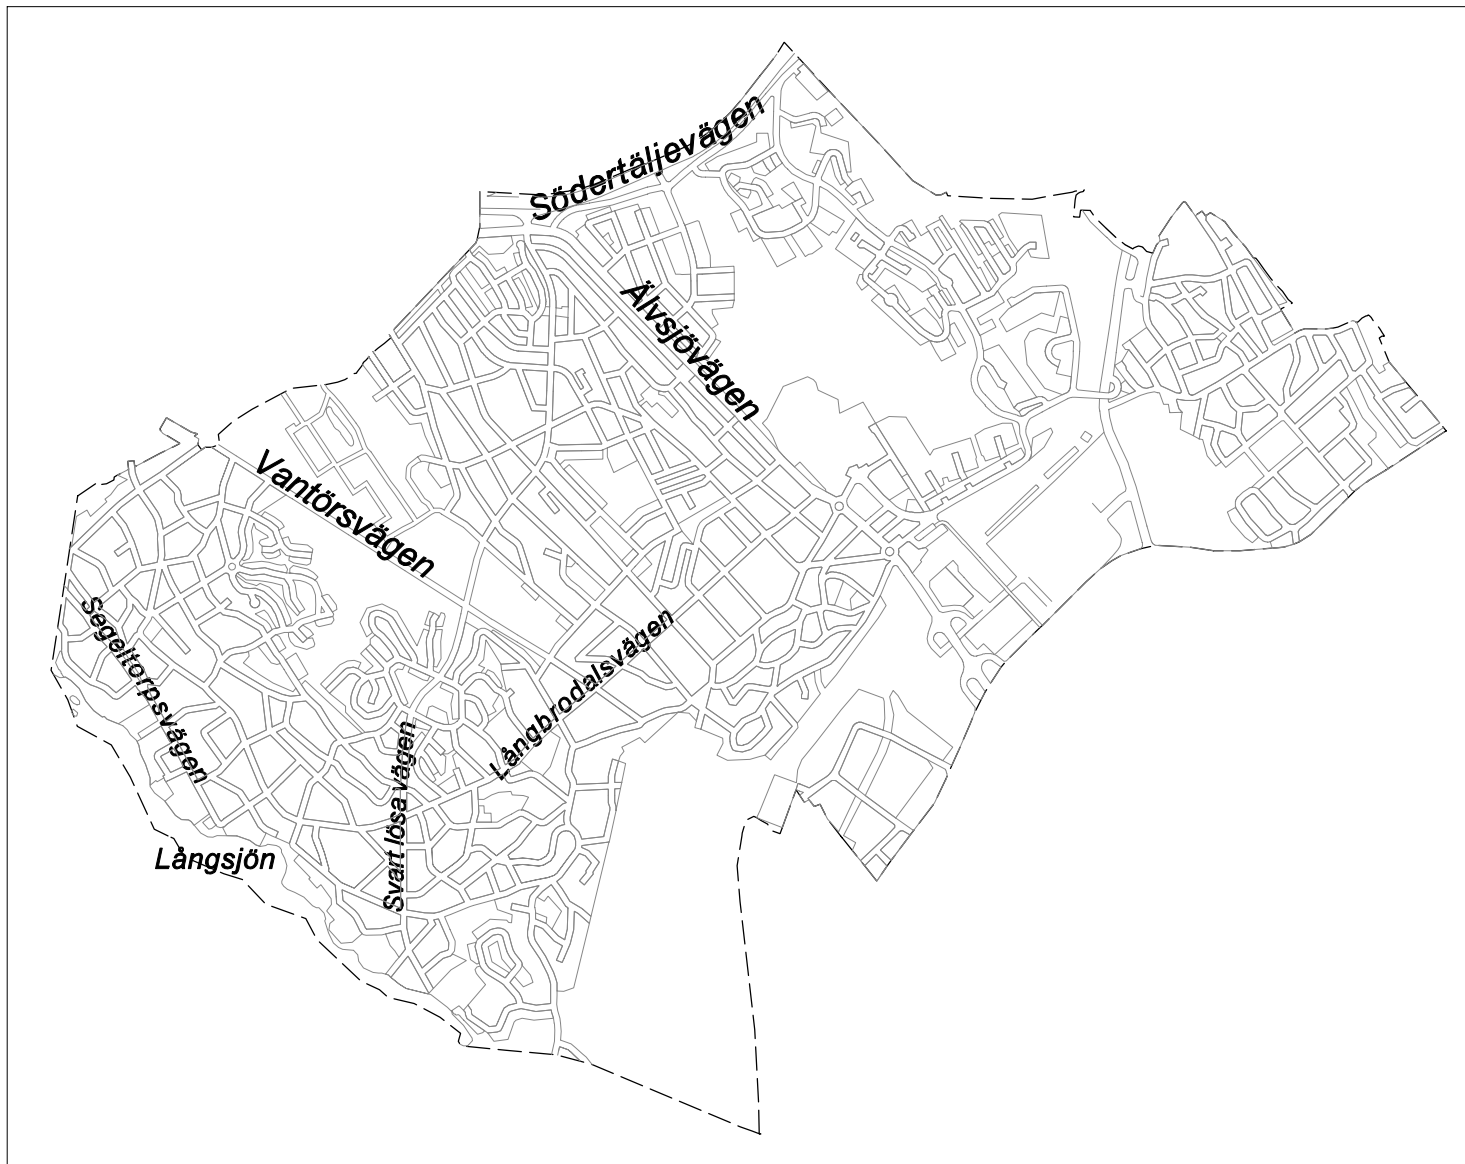

Därutöver förbud på samtliga skolgårdar, parklekar och lekparker på offentlig plats, (ej markerade).

 Förbudsområde
Rågsveds centrum

SDN ENSKEDE-ÅRSTA-VANTÖR

■ Förbudsområde
Högdalens centrum

Förbudsområde

Högdalens äldreboende

 Förbudsområde
Östberga centrum

Förbudsområde
Johanneshovs centrum

SDN ÄLVSJÖ

Inget förbudsområde

Med undantag för samtliga skolgårdar, parklekar och lekparker på offentlig plats, (ej markerade).

SDN HÄGERSTEN-LILJEHOLMEN

Förbudsområden

- | | | |
|--------------------------|-----------------------------------|--------------------|
| 1. Fruängens centrum | 4. Axelsbergs centrum | 7. Svandammsparken |
| 2. Västertorps centrum | 5. Hägerstensbadet 00.00-07.00 | 8. Enbacken |
| 3. Mälarihöjdens centrum | 6. Liljeholmstorget och Trekanten | |