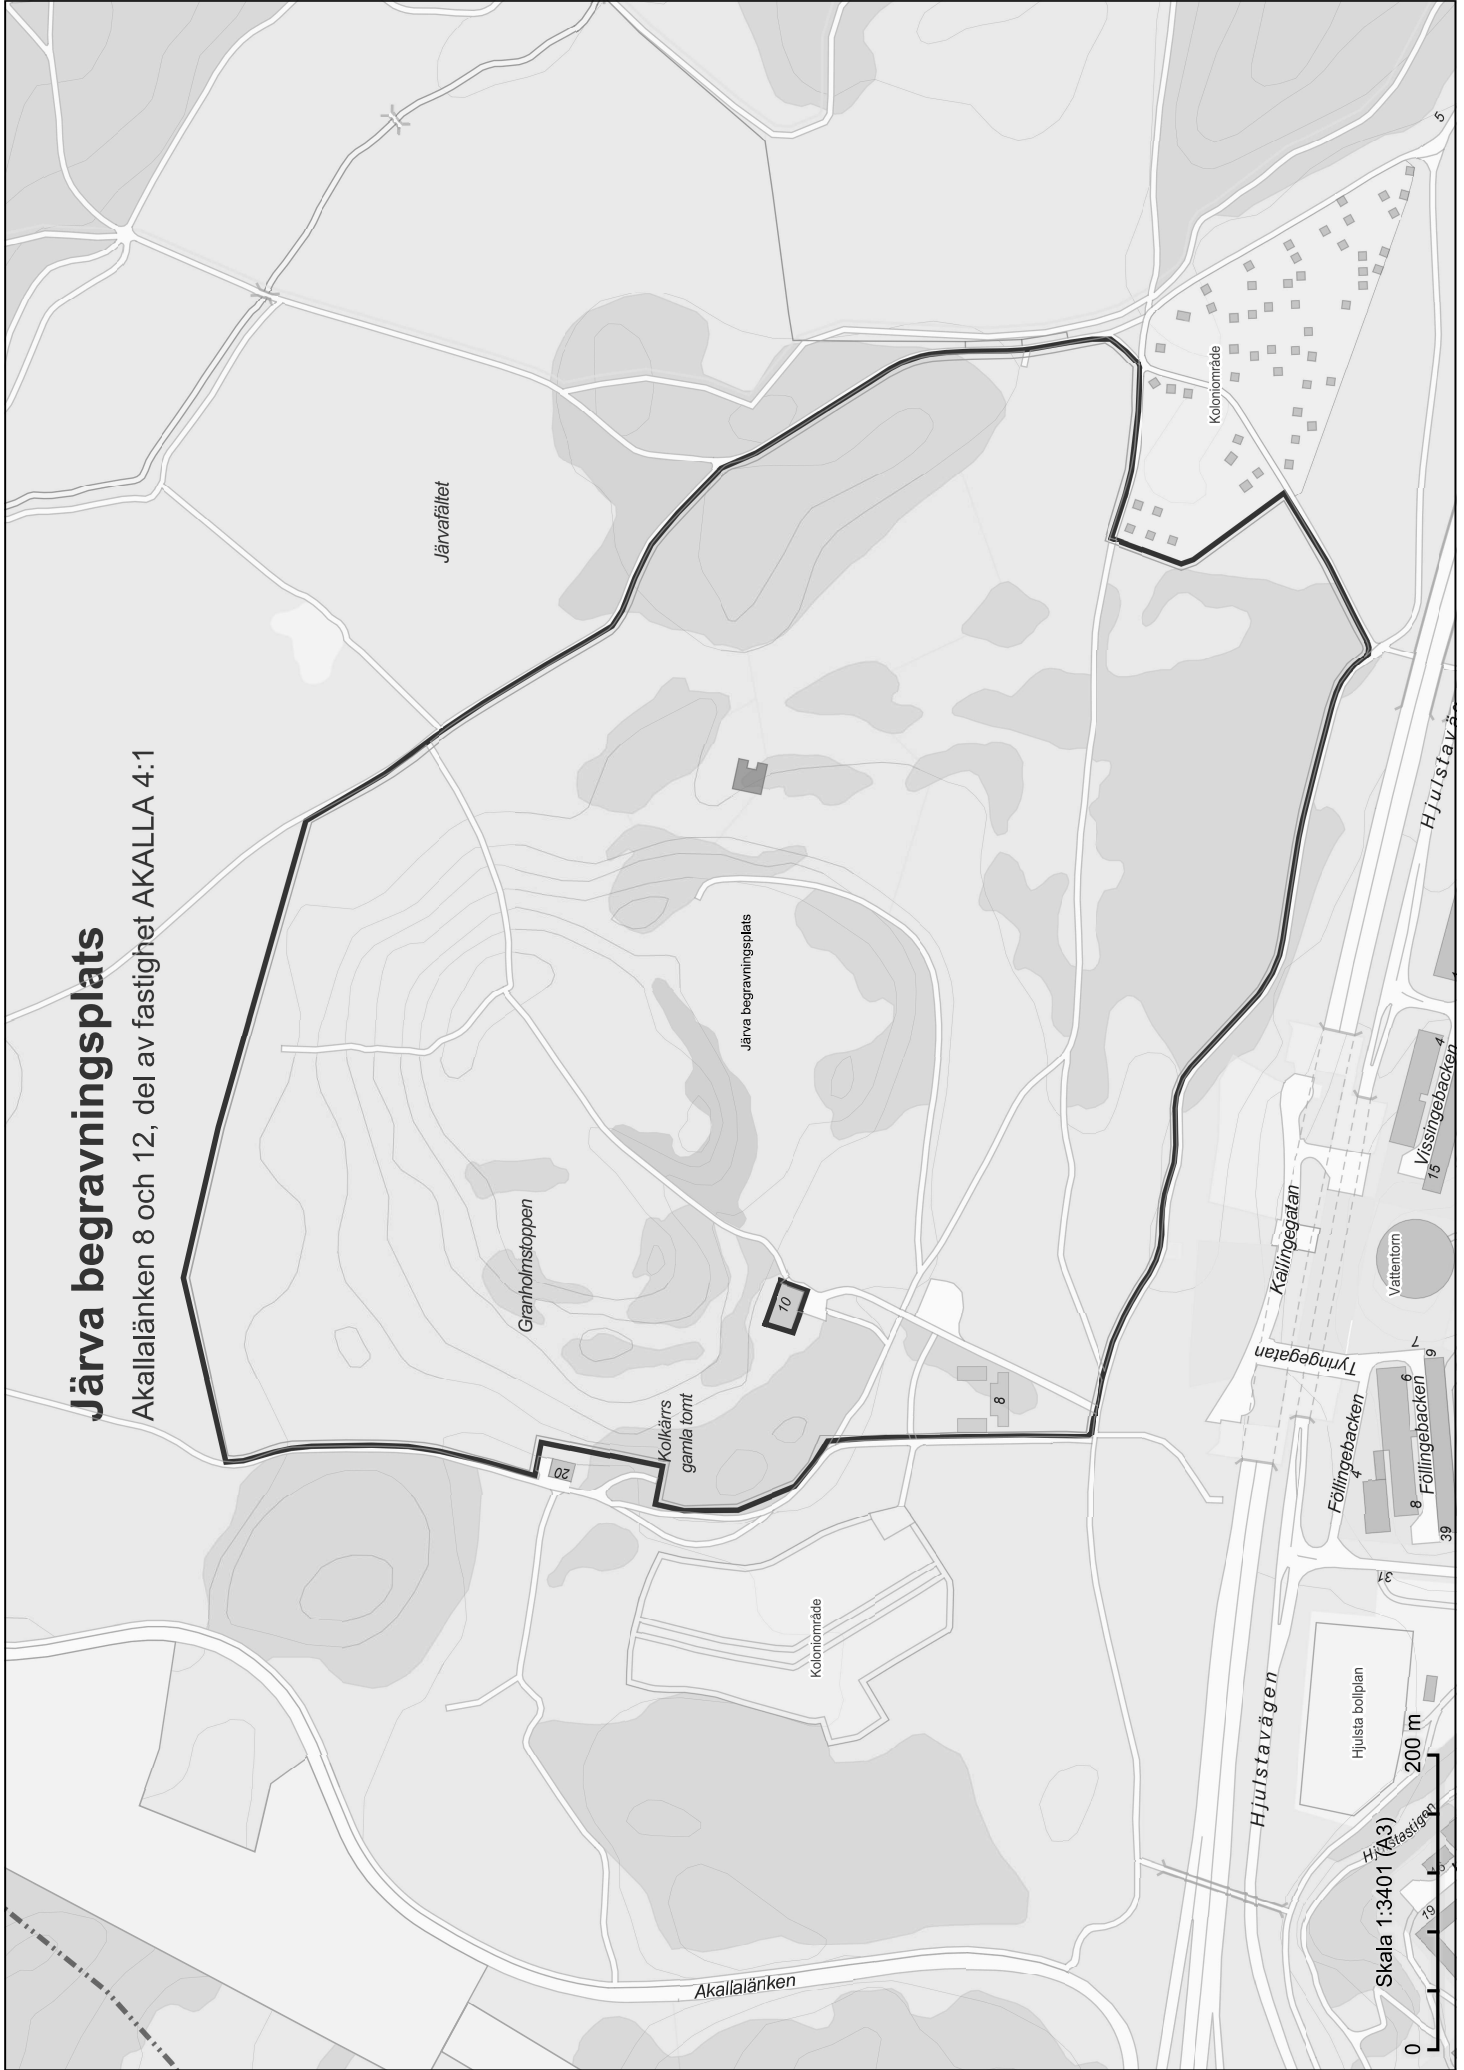

Järva begravningsplats

Akallälänken 8 och 12, del av fastighet AKALLA 4:1

Skala 1:3401 (A3)