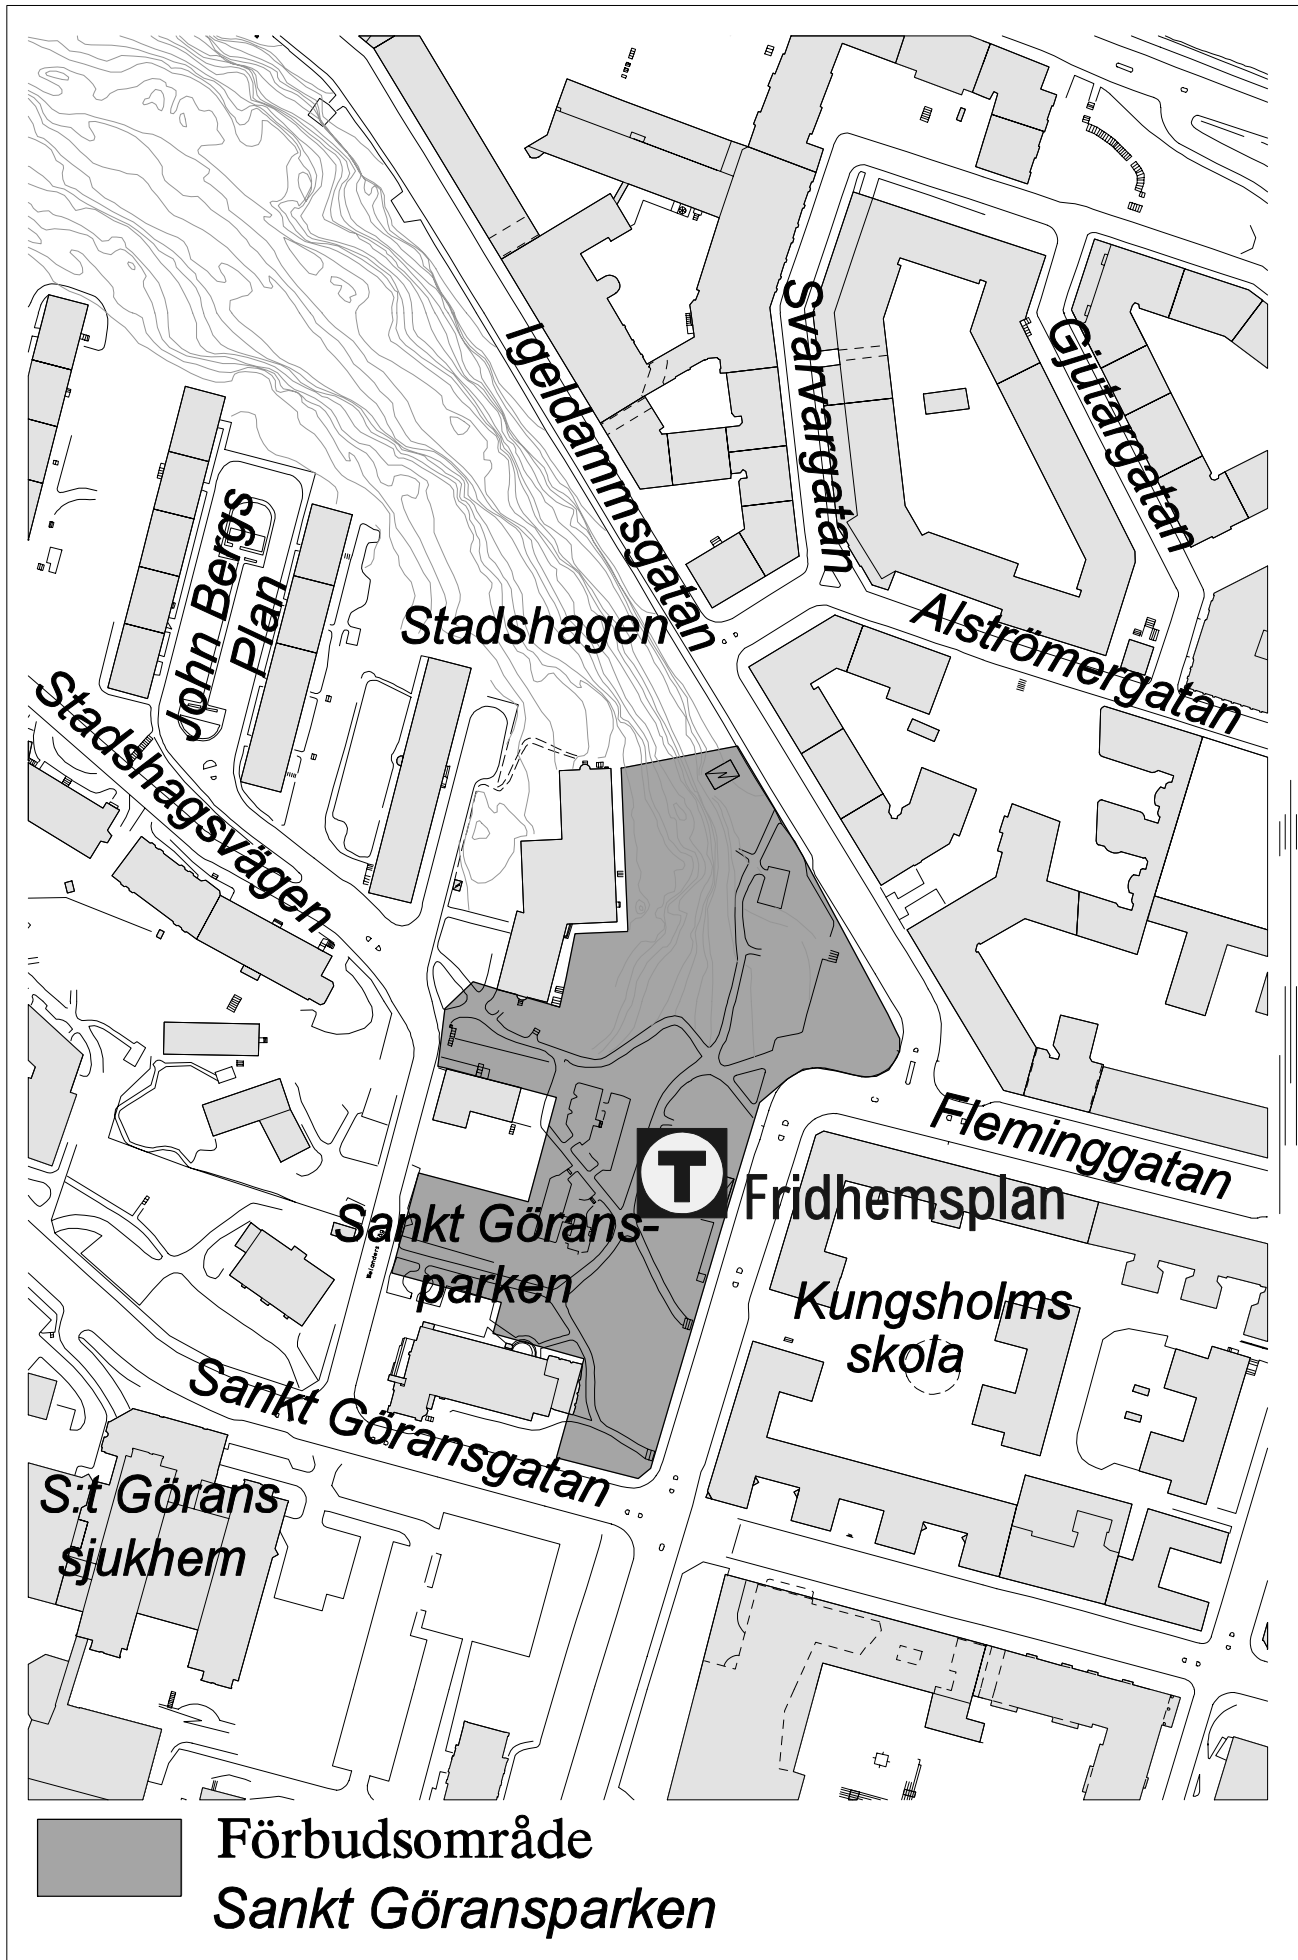

Därutöver förbud för samtliga skolgårdar, parklekar och lekparker på offentlig plats (ej markerade).

Stockholms stad

Ordningsföreskrifter

 Alkoholförbud

Kungsholmen

Förbudsområde

Kristinebergsparken 00.00-07.00