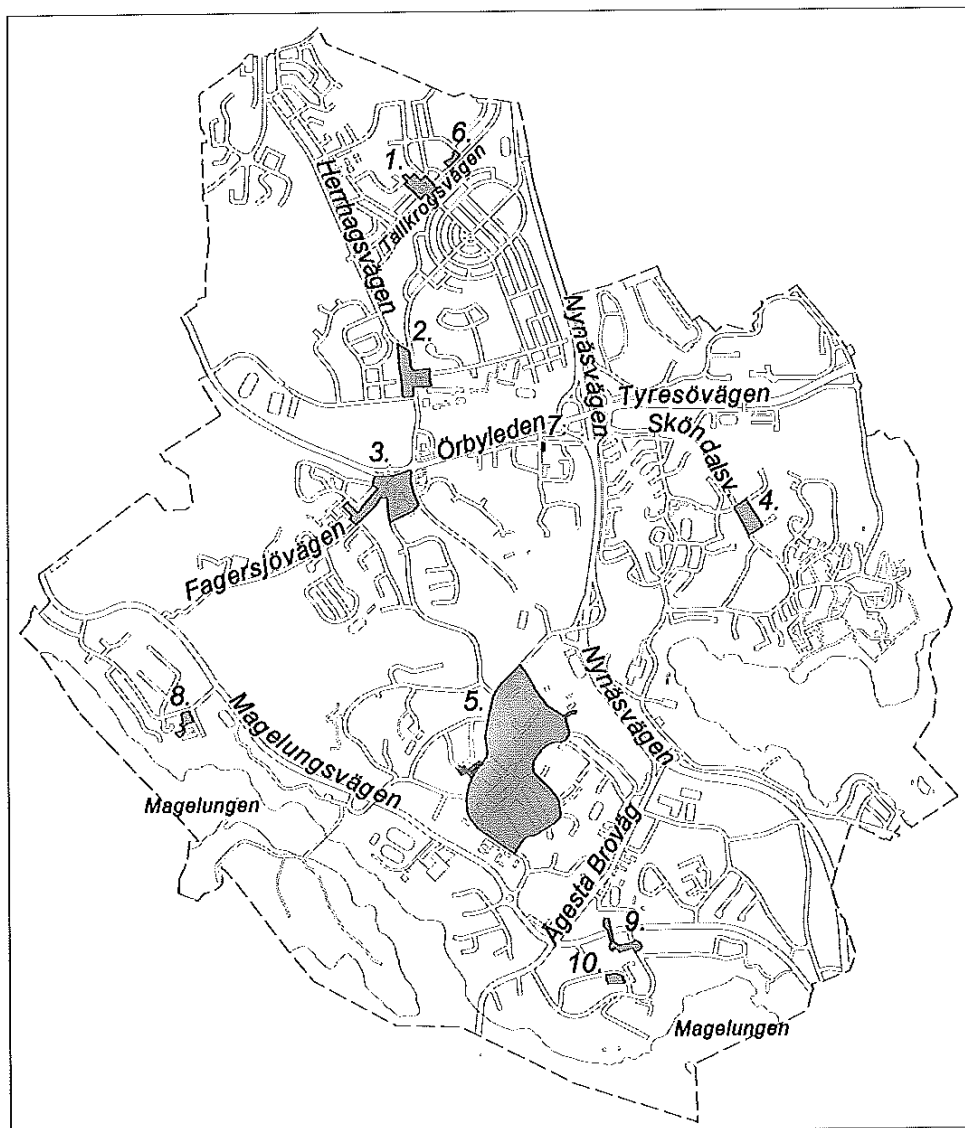

- | | |
|-------------------------|------------------------|
| 1. Kärrtorps centrum | 4. Björkhagens centrum |
| 2. Bagarmossens centrum | 5. Nytorpsbadet |
| 3. Finn Malmgrens Plan | 6. Skarpnäcks Torg |

Därutöver förbud på samtliga skolgårdar, parklekar och lekparken på offentlig plats, (ej markerade).

SDN SKARPNÄCK

1.

Förbudsområde

Kärrtorps centrum

Förbudsområde
Björkhagens centrum

 Förbudsområde
Nytorpsbadet

Förbudsområde
Skarpnäcks Torg

SDN FARSTA

Förbudsområden

- | | |
|------------------------|---------------------|
| 1. Tällkrogens centrum | 6. Mossens gård |
| 2. Gubbängens centrum | 7. Morgongården |
| 3. Hökarängens centrum | 8. Fagersjö centrum |
| 4. Sköndals centrum | 9. Farsta Strand |
| 5. Farsta centrum | 10. Brunskogsbacken |