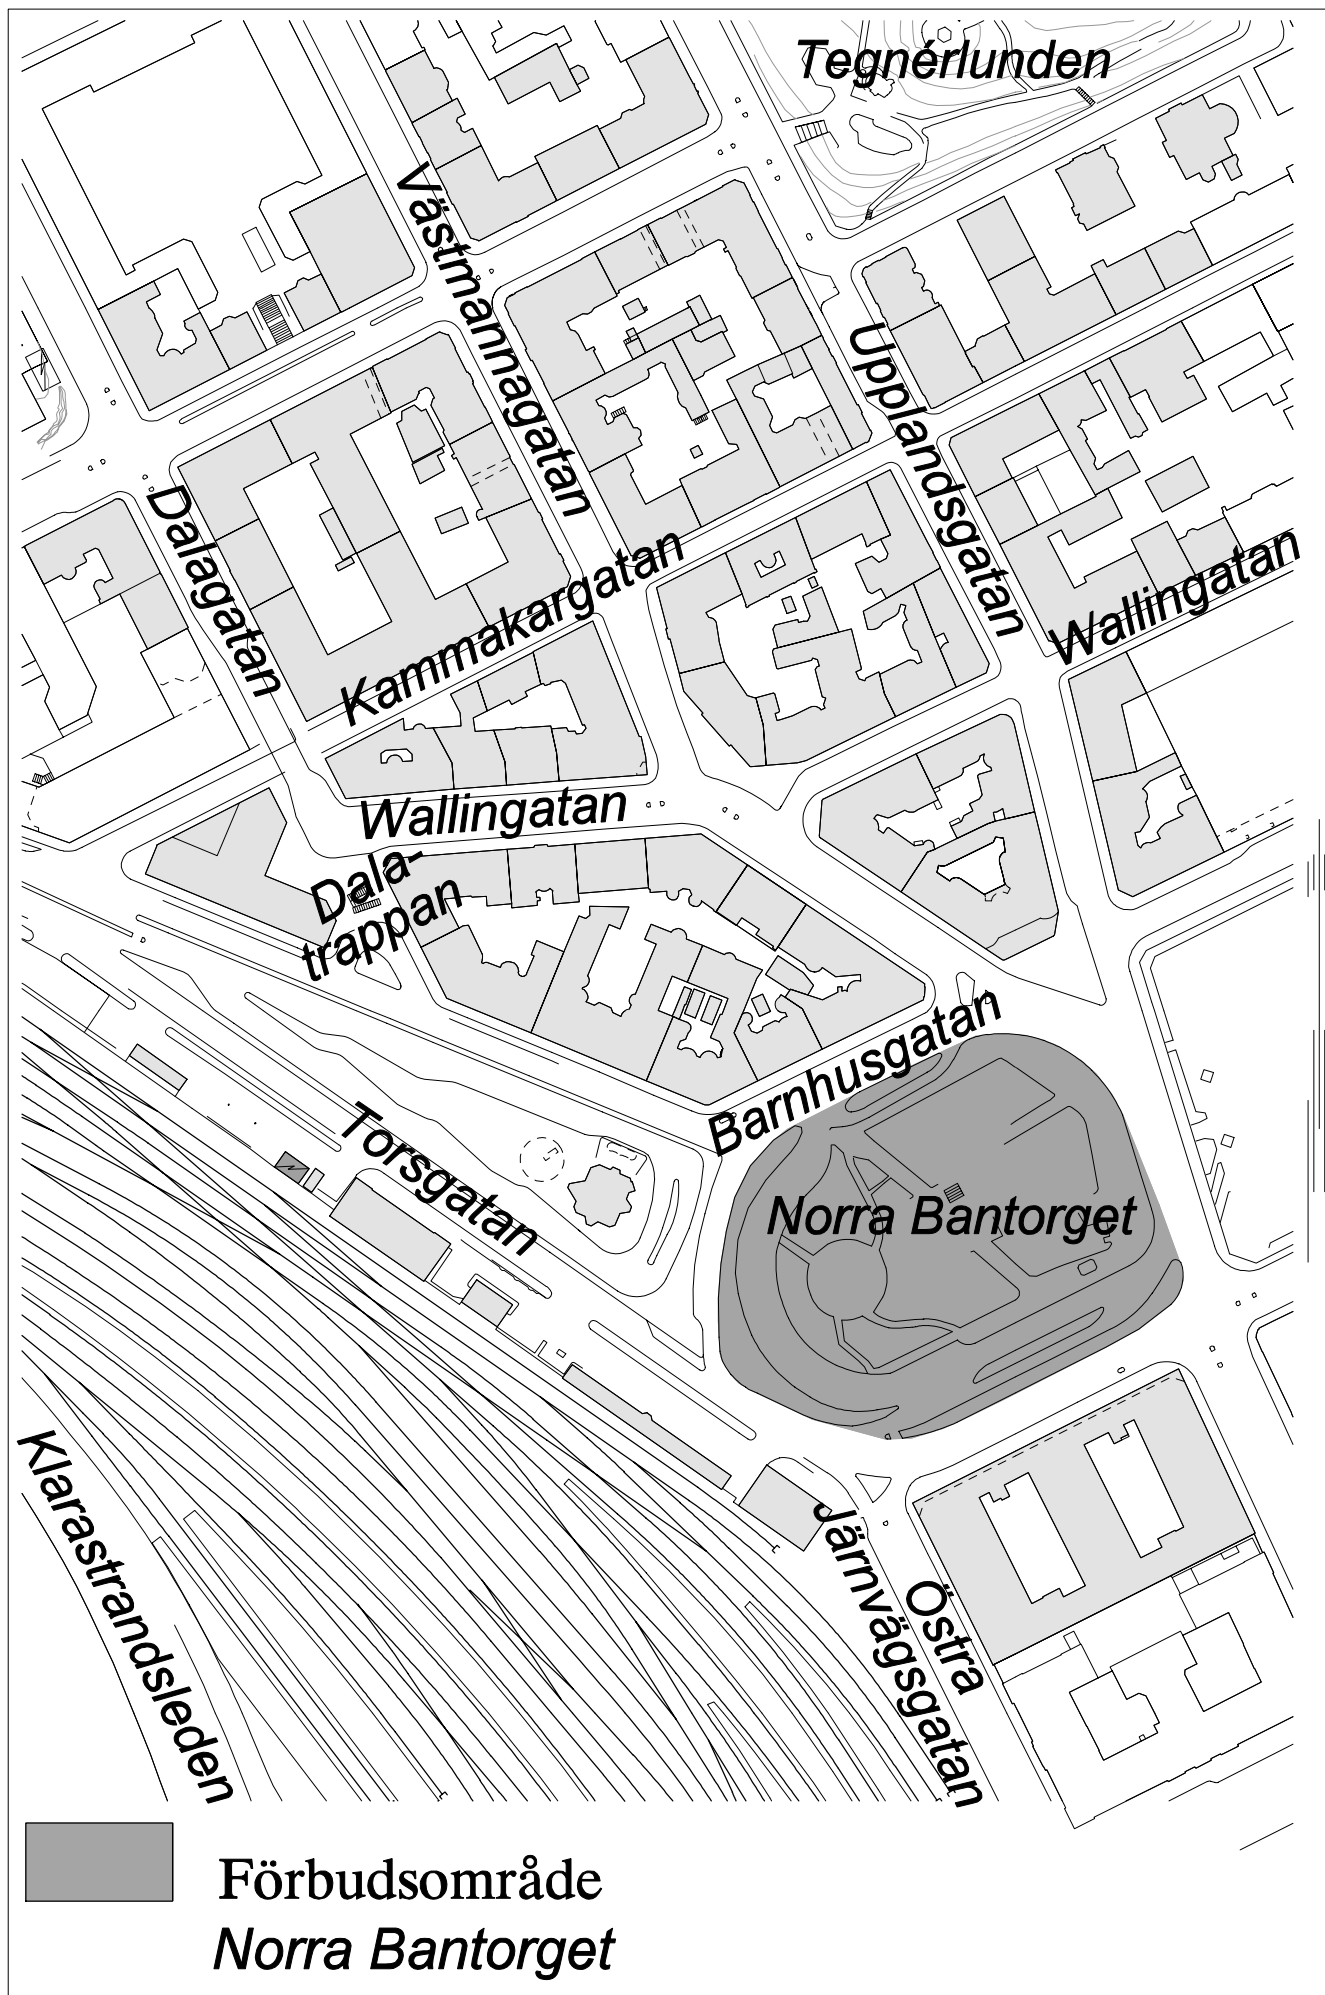

SDN Norra innerstaden

Föbudsområden

1. Området runt Klara kyrka
2. Blekholmsstranden
3. Norra Bantorget
4. Dammen vid Observatorielunden
5. Surbrunnsparken

Förbudsområde

Blekholmsstranden

Förbudsområde
Norra Bantorget