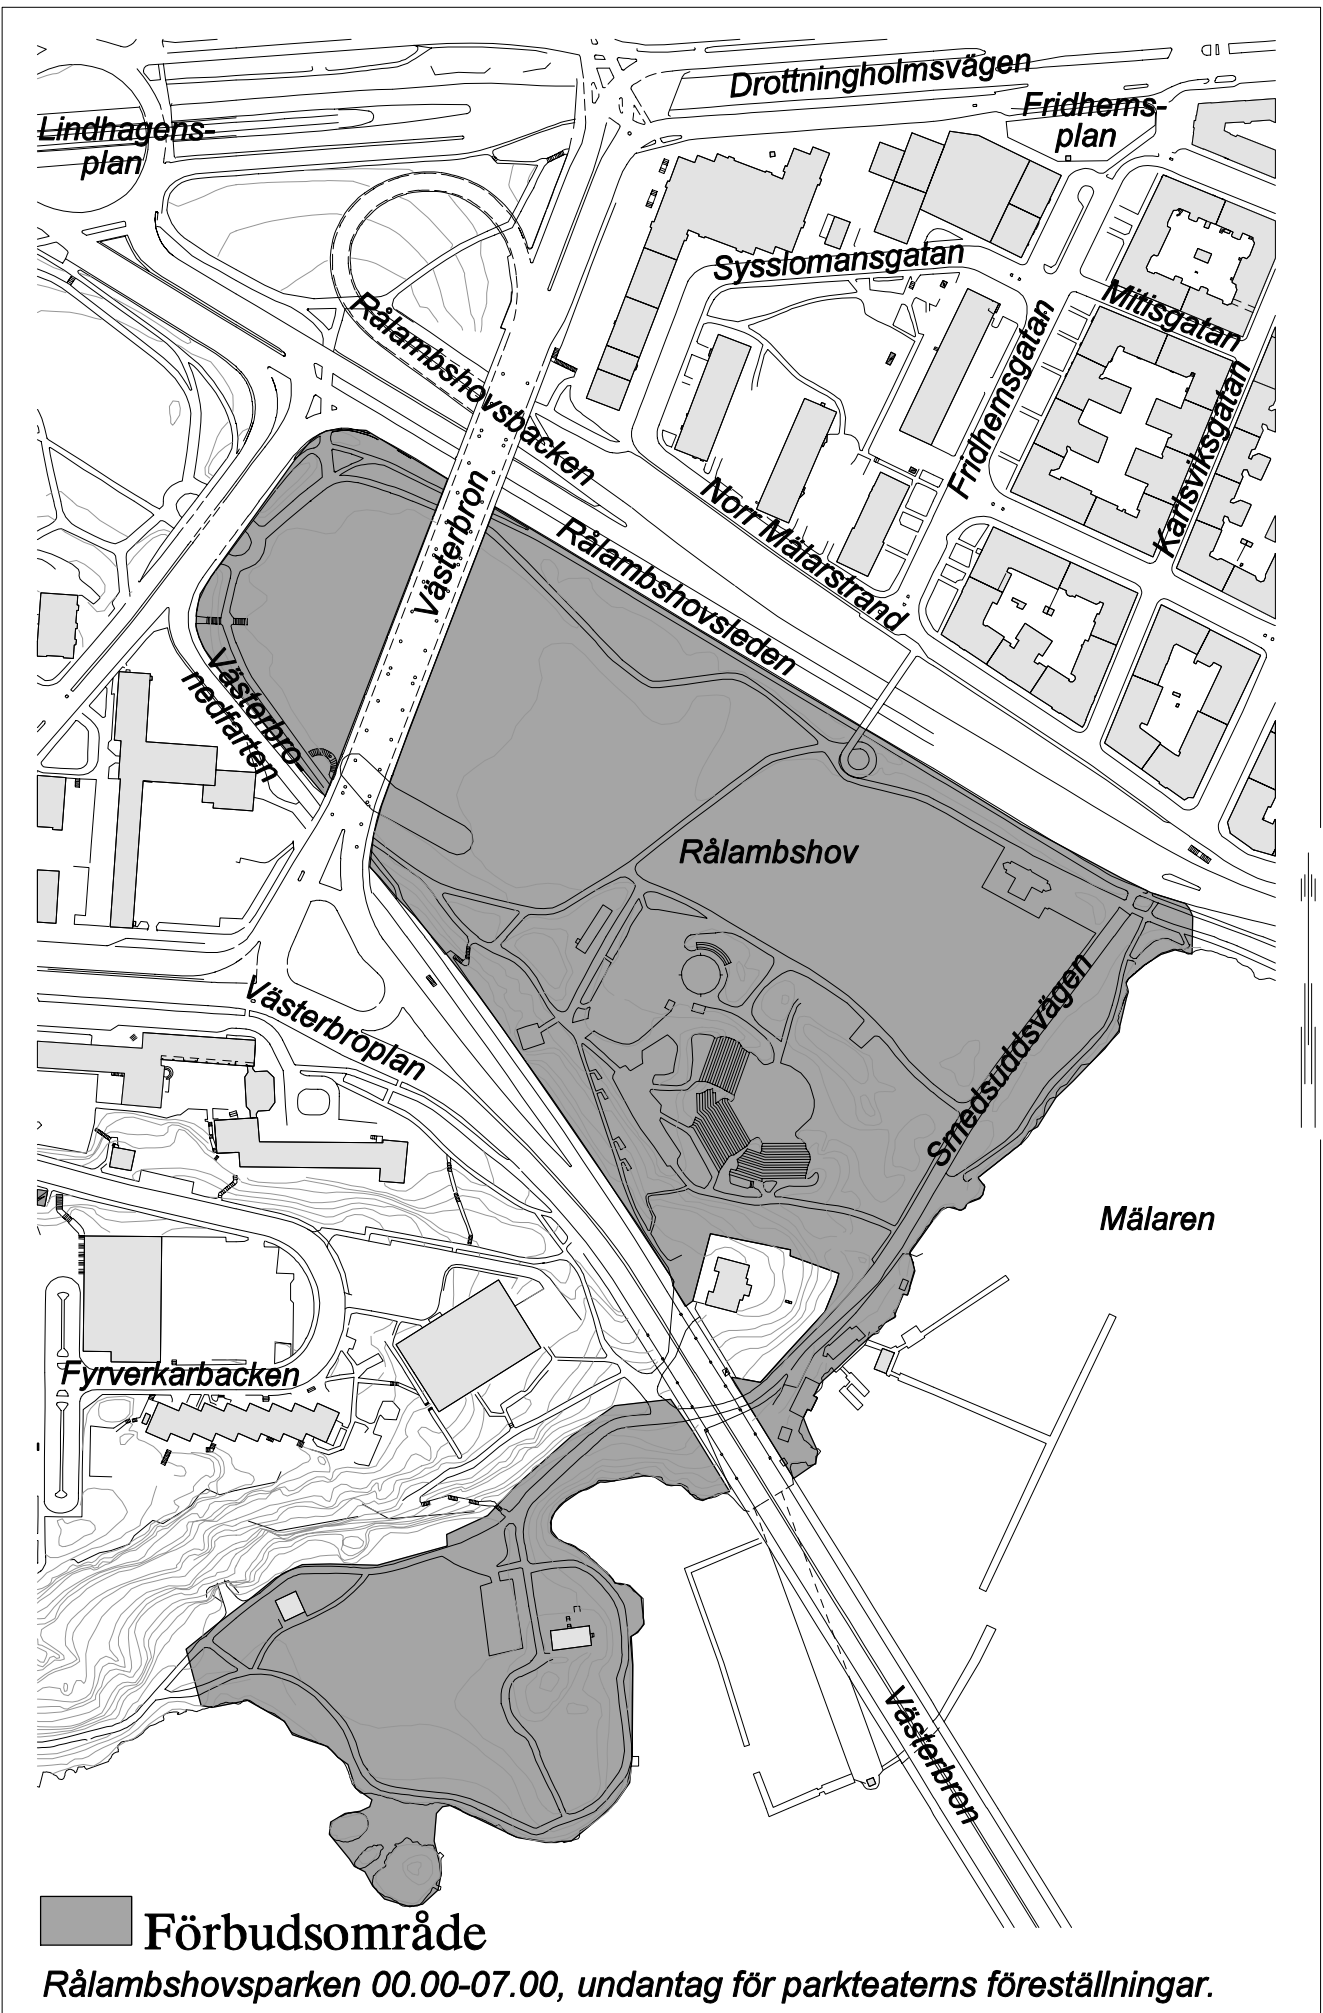

Därutöver förbud för samtliga skolgårdar, parklekar och lekparker på offentlig plats (ej markerade).

Stockholms stad

Ordningsföreskrifter

 Alkoholförbud

Kungsholmen

Förbudsområde

Kristinebergsparken 00.00-07.00