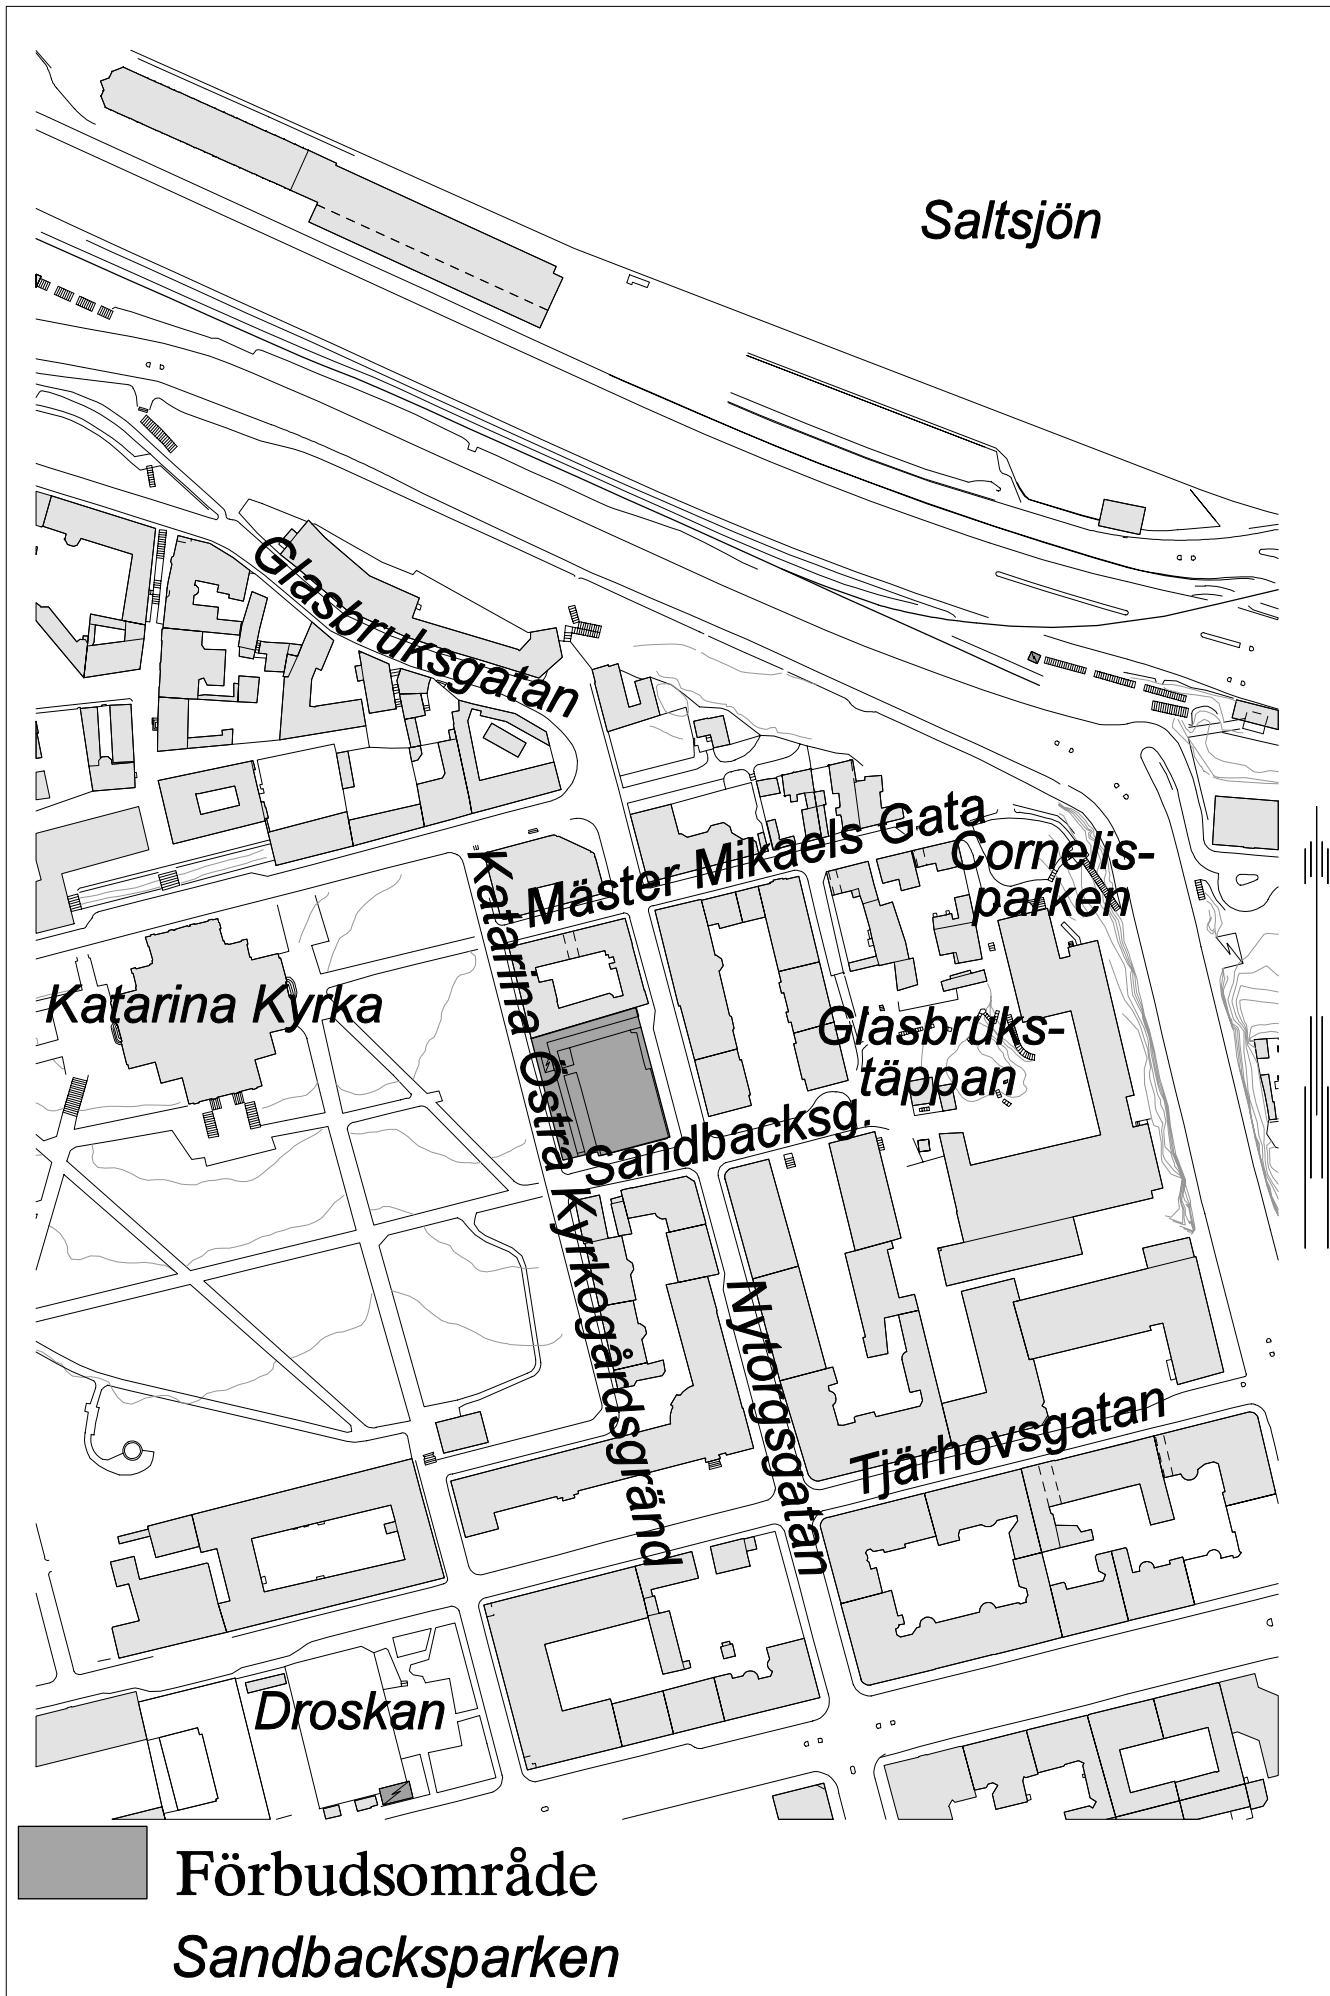

20. Drakenbergsparken 00.00-14.00

21. Tantolunden 00.00-14.00

22. Norra och mellersta Högalid 07:00-19:00

23. Slussenområdet

SDN SÖDERMALM

Förbudsområden

1 - 19 se bil.

Därutöver samtliga skolgårdar, parker och lekplatser på offentlig plats (ej markerade).