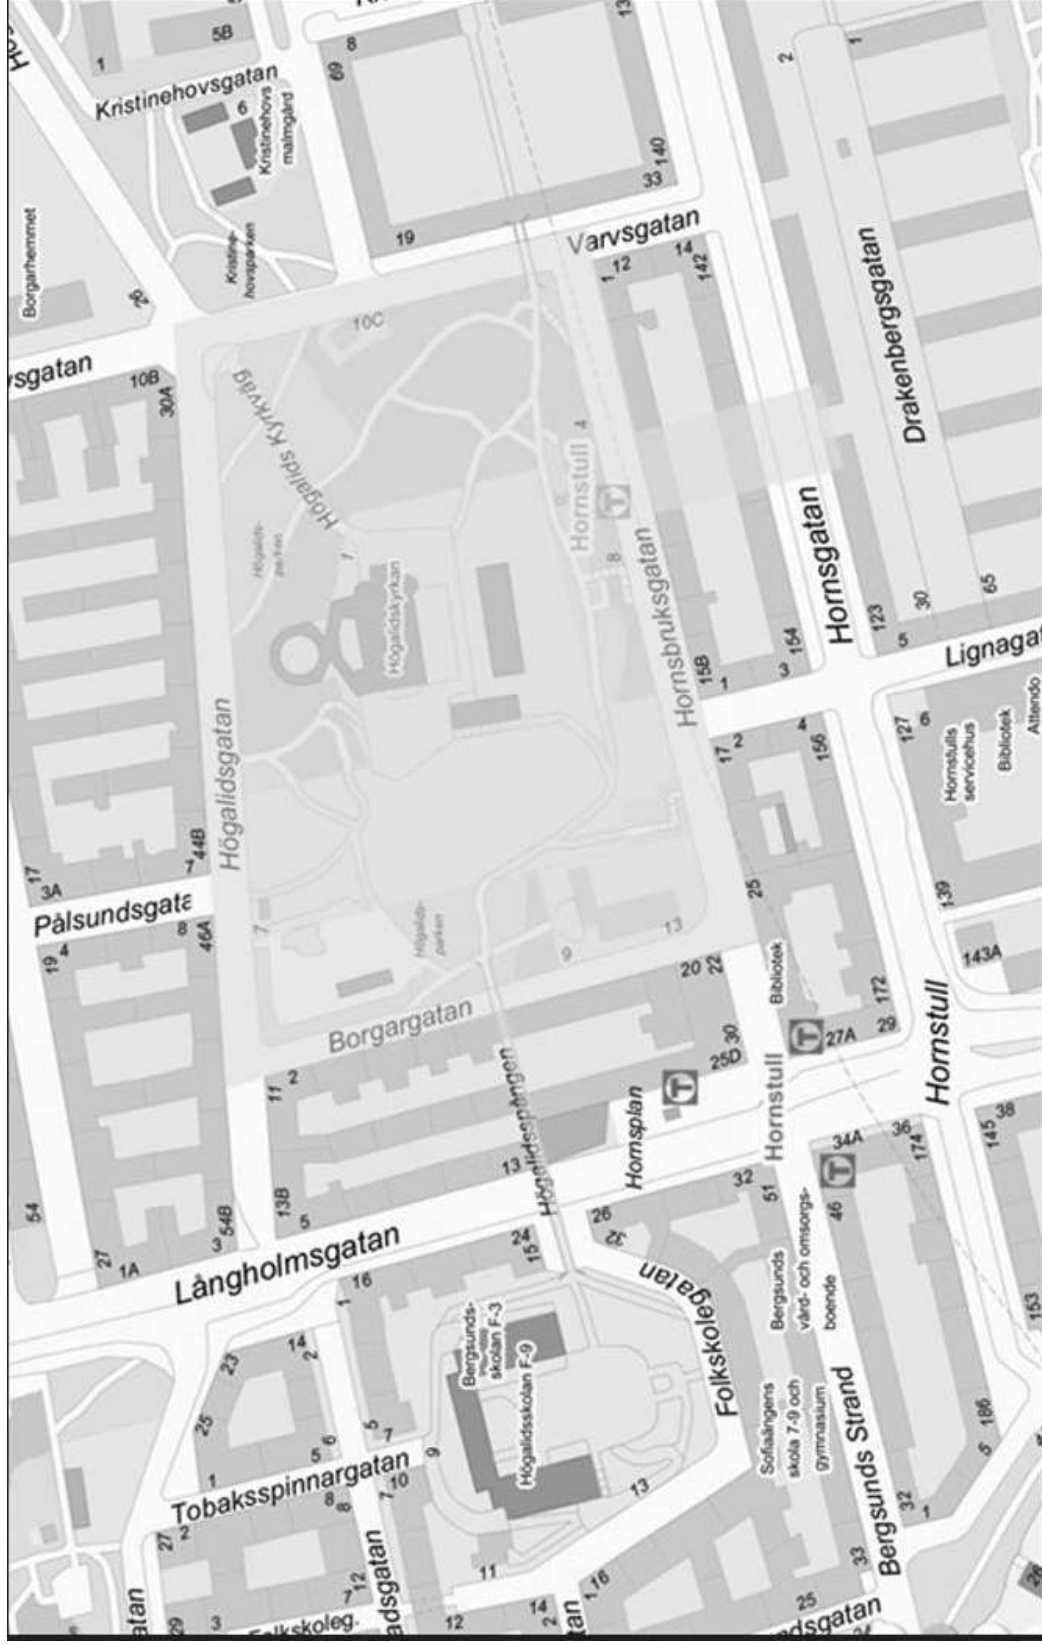

■ Förbudsområde

Skinnarviksparken 00.00-07.00

Förbudsområde

Drakenbergsparken 00.00 - 14.00

Alkoholförbudsområde norra och mellersta Högalid mellan 07:00 och 19:00 22.

Bild: White Arkitekter

SDN SKARPNÄCK

Förbudsområden

- | | |
|-------------------------|------------------------|
| 1. Kärrtorps centrum | 4. Björkhagens centrum |
| 2. Bagarmossens centrum | 5. Nytorpsbadet |
| 3. Finn Malmgrens Plan | 6. Skarpnäcks Torg |