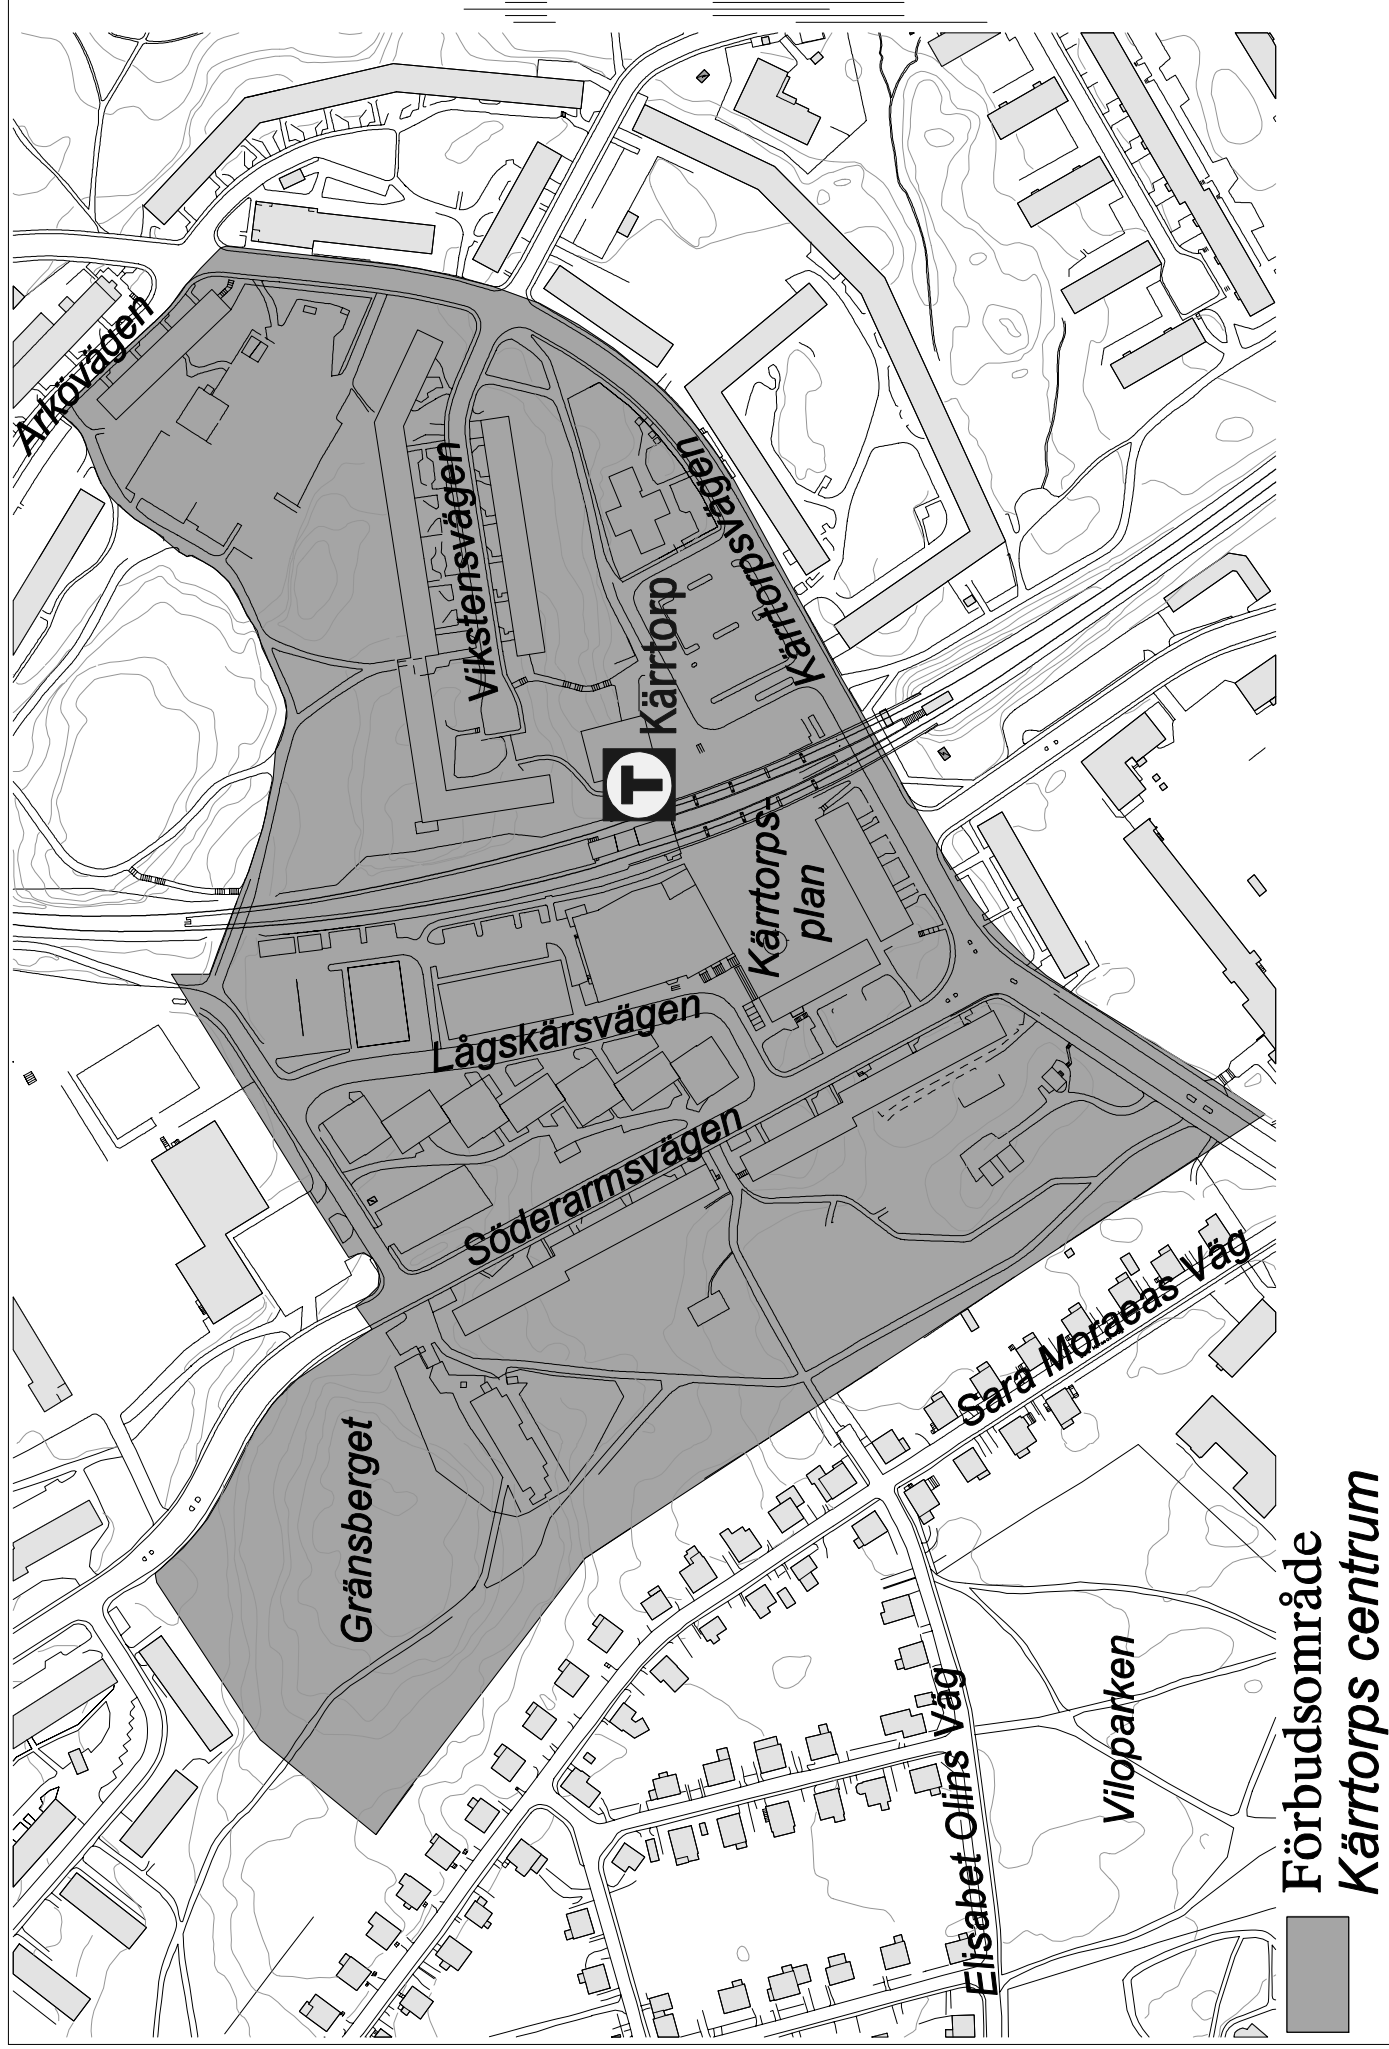

SDN SKARPNÄCK

1.

Förbudsområde

Kärrtorps centrum