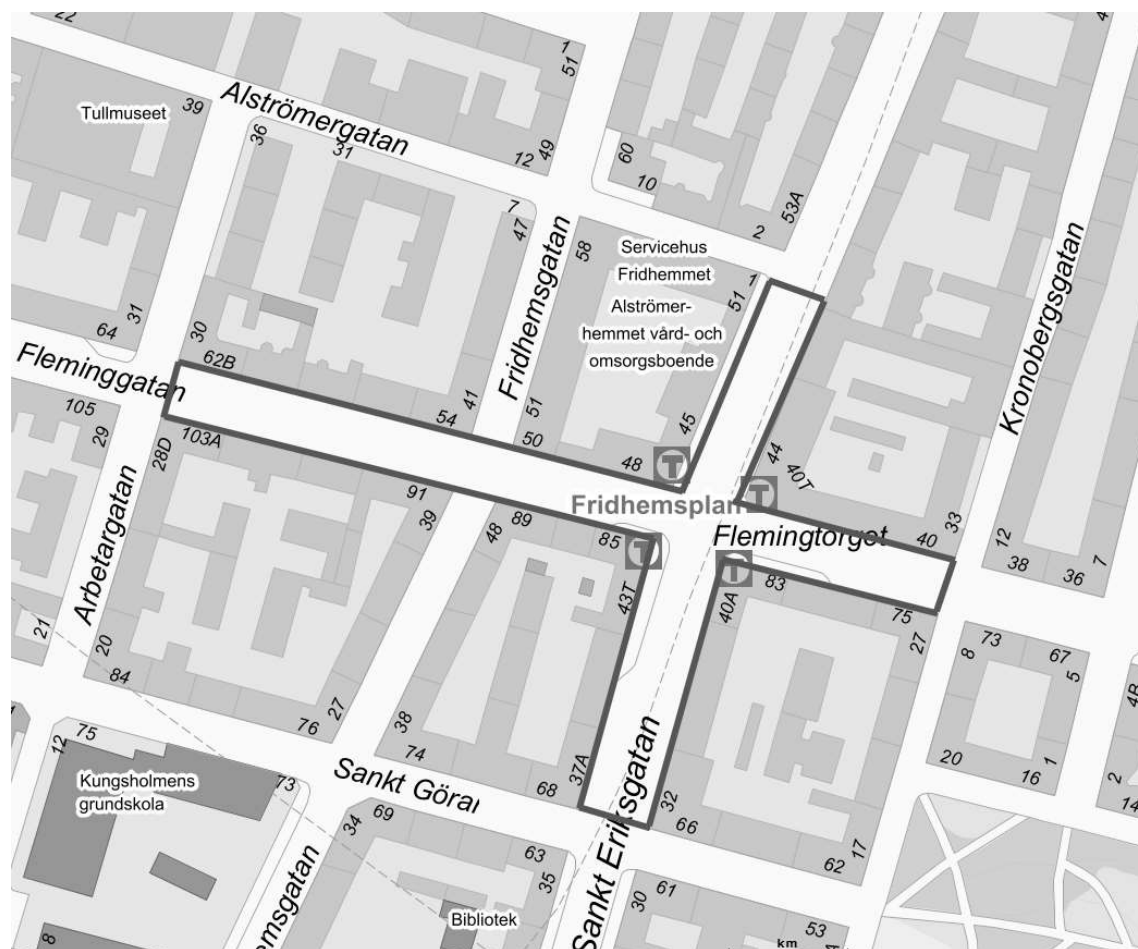

Alkoholförbudsområdets avgränsningar

Norr: Sankt Eriksgatan 48–51

Öst: Fleminggatan 40–75

Syd: Sankt Eriksgatan 62–103

Väst: Fleminggatan 50–89

Det föreslagna förbudsområdet avser all gatumark inom det inringade området.

SDN Norra innerstaden

Föbudsområden

1. Området runt Klara kyrka
2. Blekholmsstranden
3. Norra Bantorget
4. Dammen vid Observatorielunden
5. Surbrunnsparken

Förbudsområde

Blekholmsstranden

Förbudsområde
Norra Bantorget