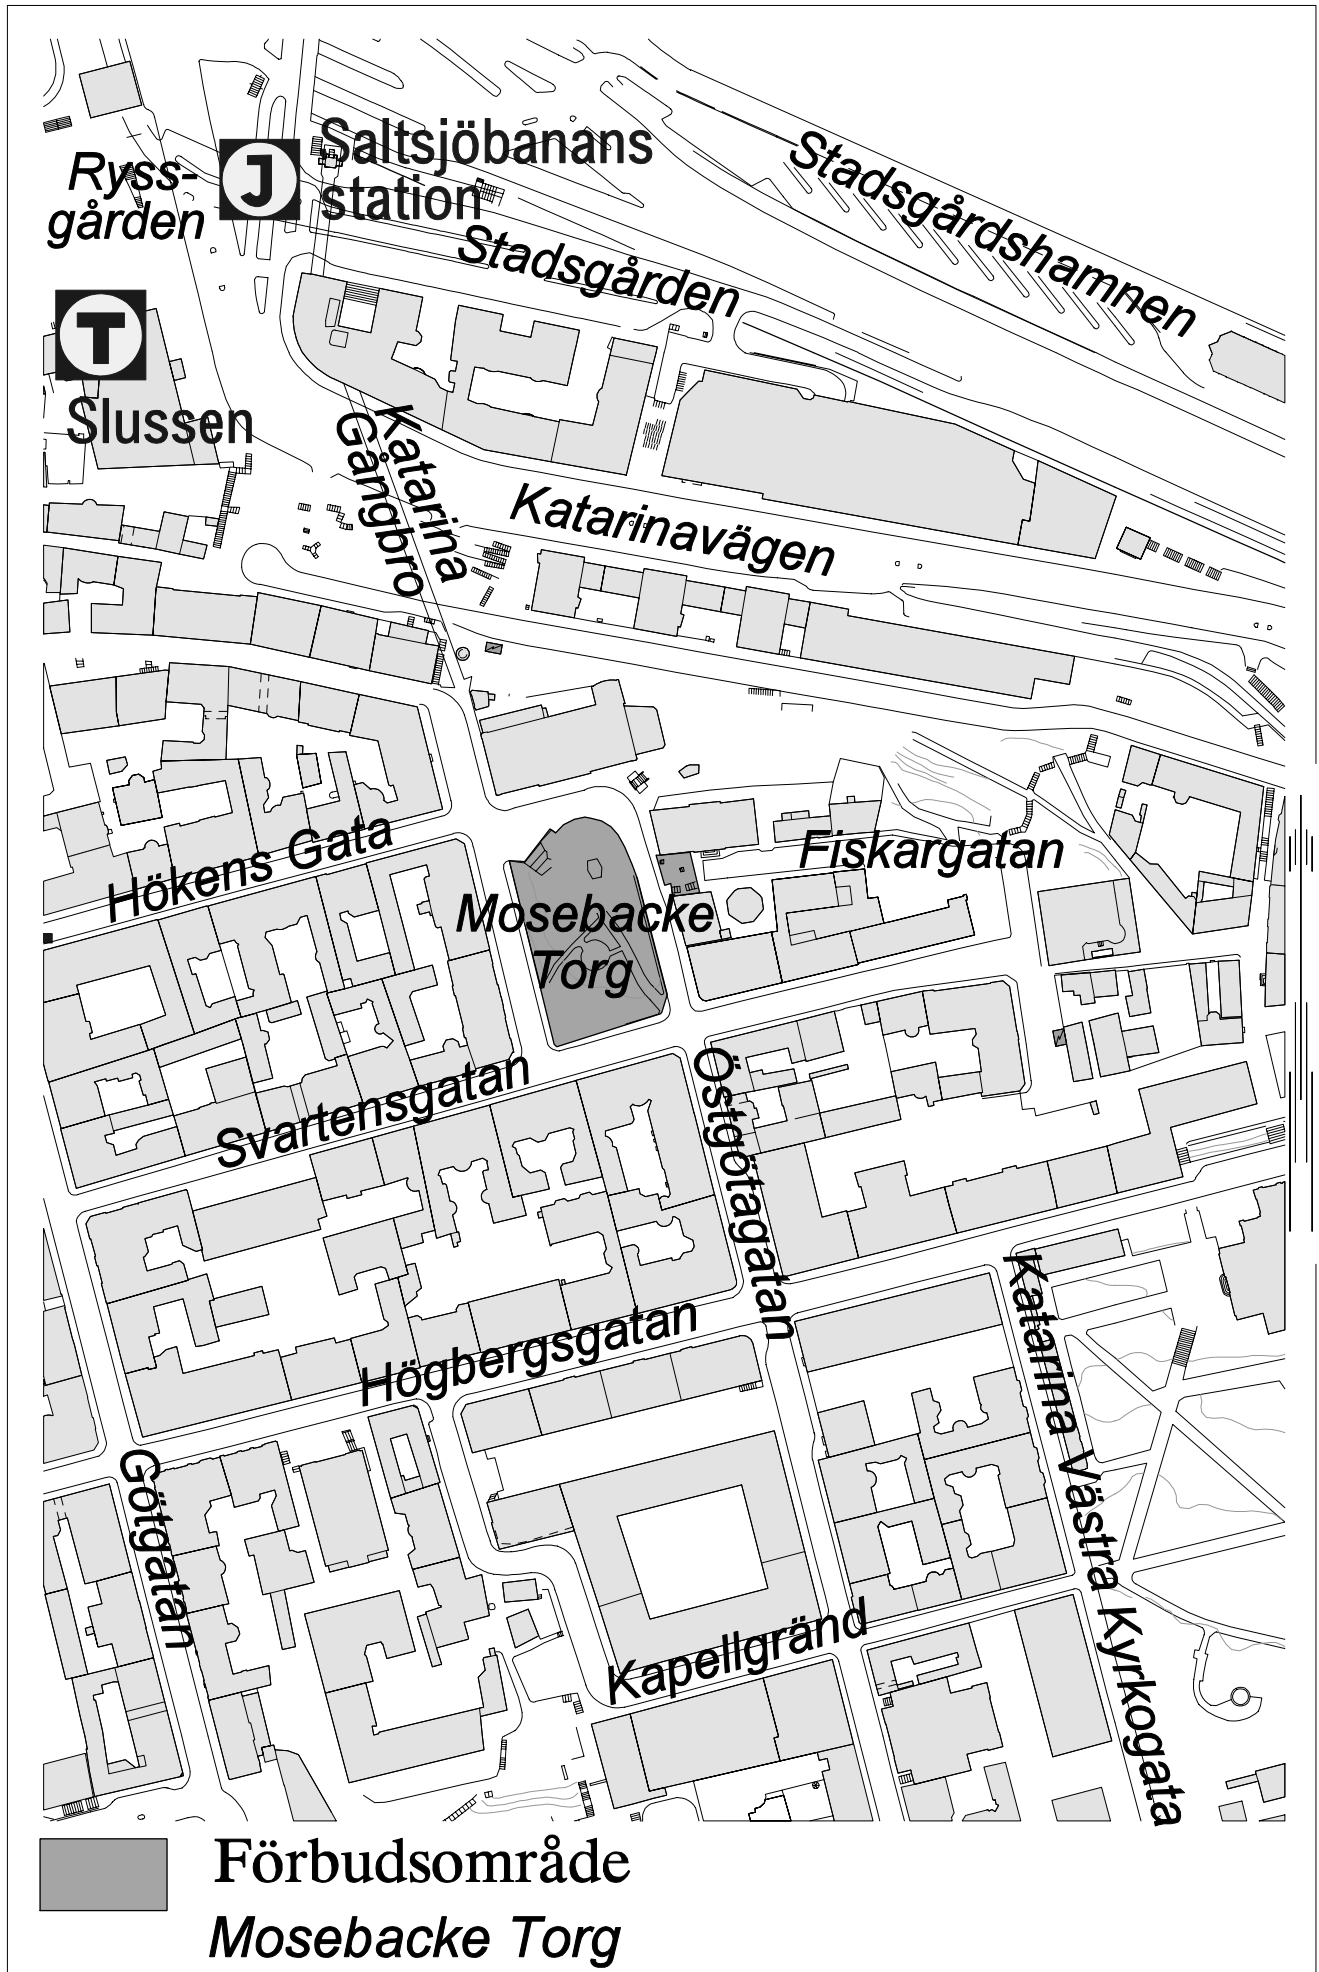

20. Drakenbergsparken 00.00-14.00

21. Tantolunden 00.00-14.00

22. Norra och mellersta Högalid 07:00-19:00

23. Slussenområdet

SDN SÖDERMALM

Förbudsområden

1 - 19 se bil.

Därutöver samtliga skolgårdar, parker och lekplatser på offentlig plats (ej markerade).