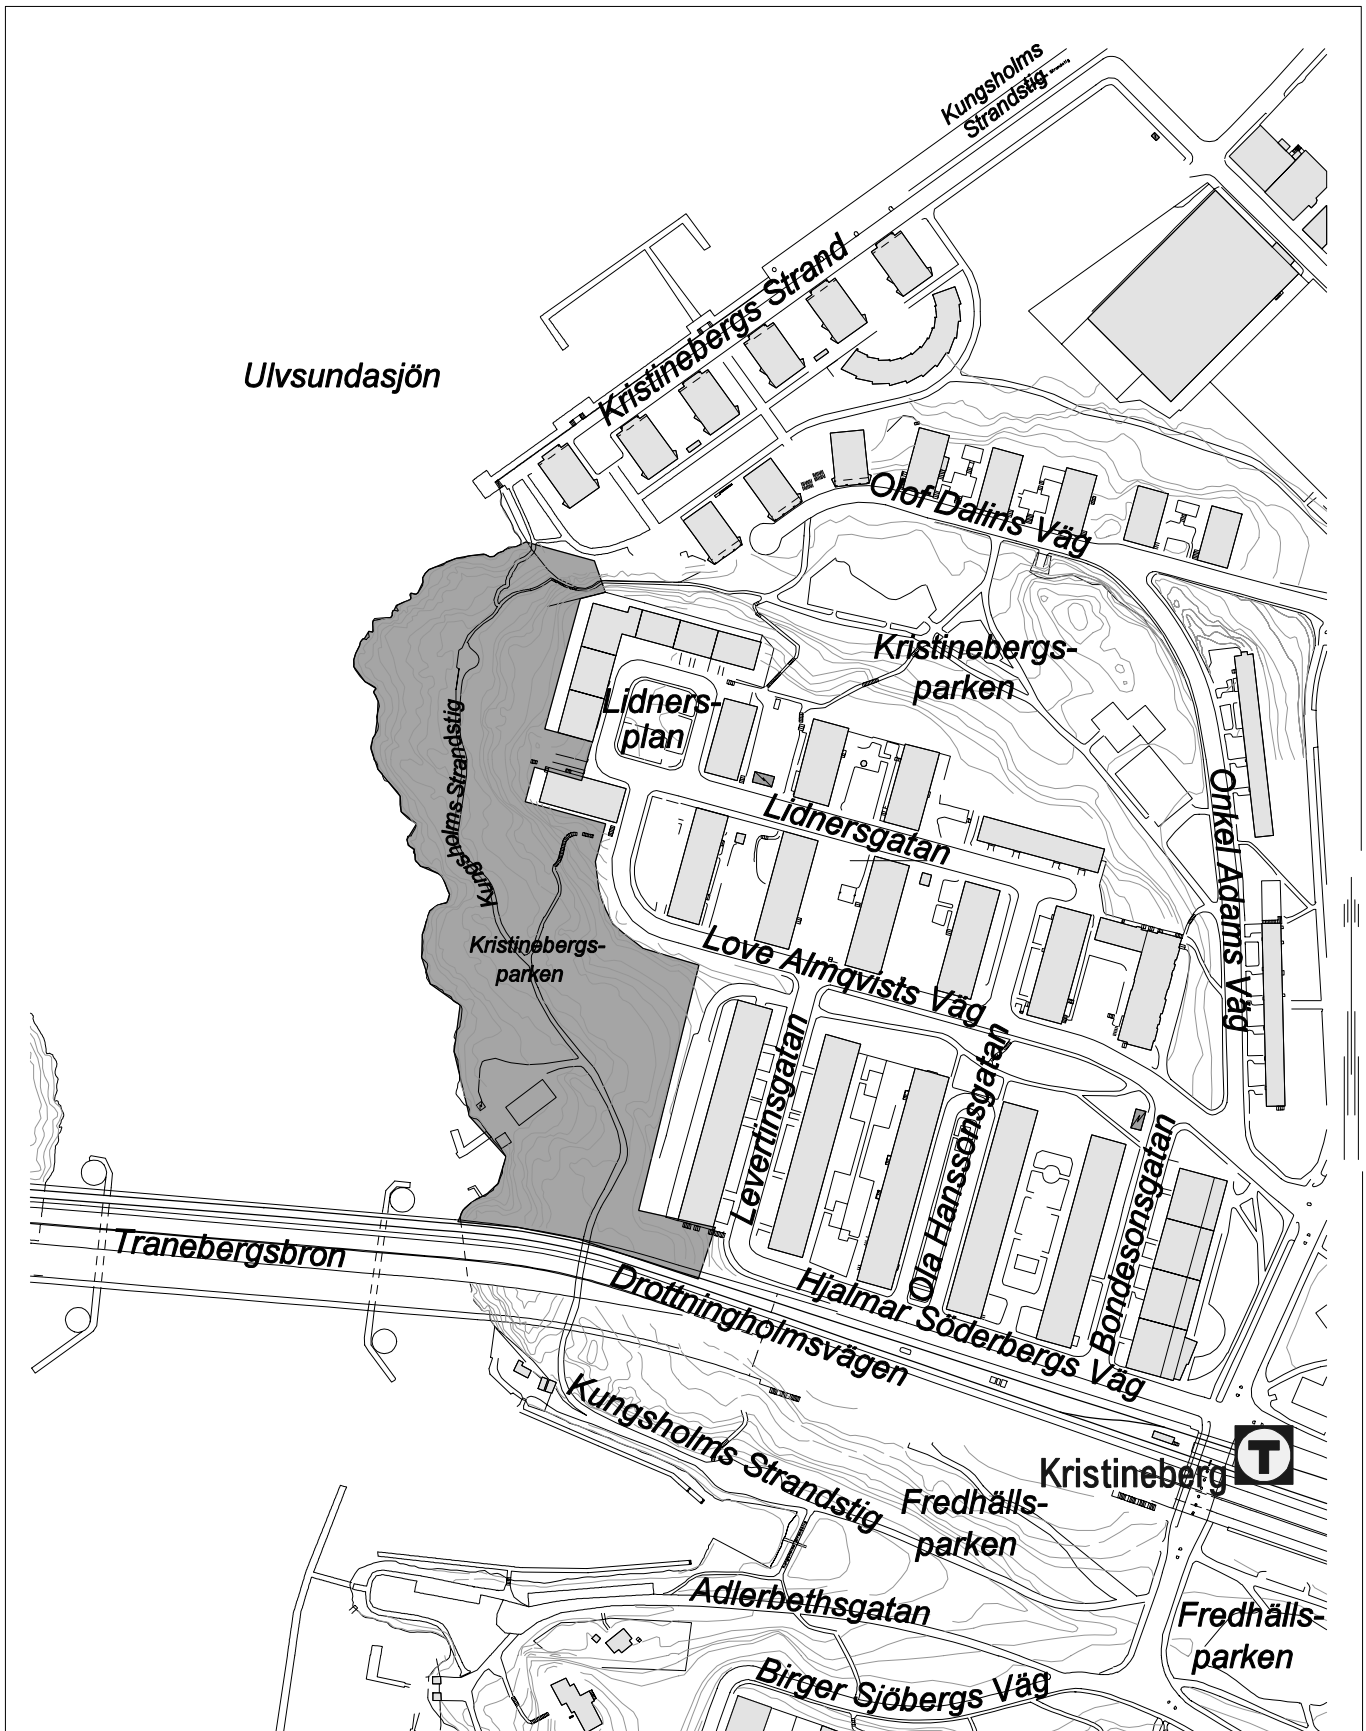

Därutöver förbud för samtliga skolgårdar, parklekar och lekparker på offentlig plats (ej markerade).

Stockholms stad

Ordningsföreskrifter

 Alkoholförbud

Kungsholmen

Förbudsområde

Kristinebergsparken 00.00-07.00