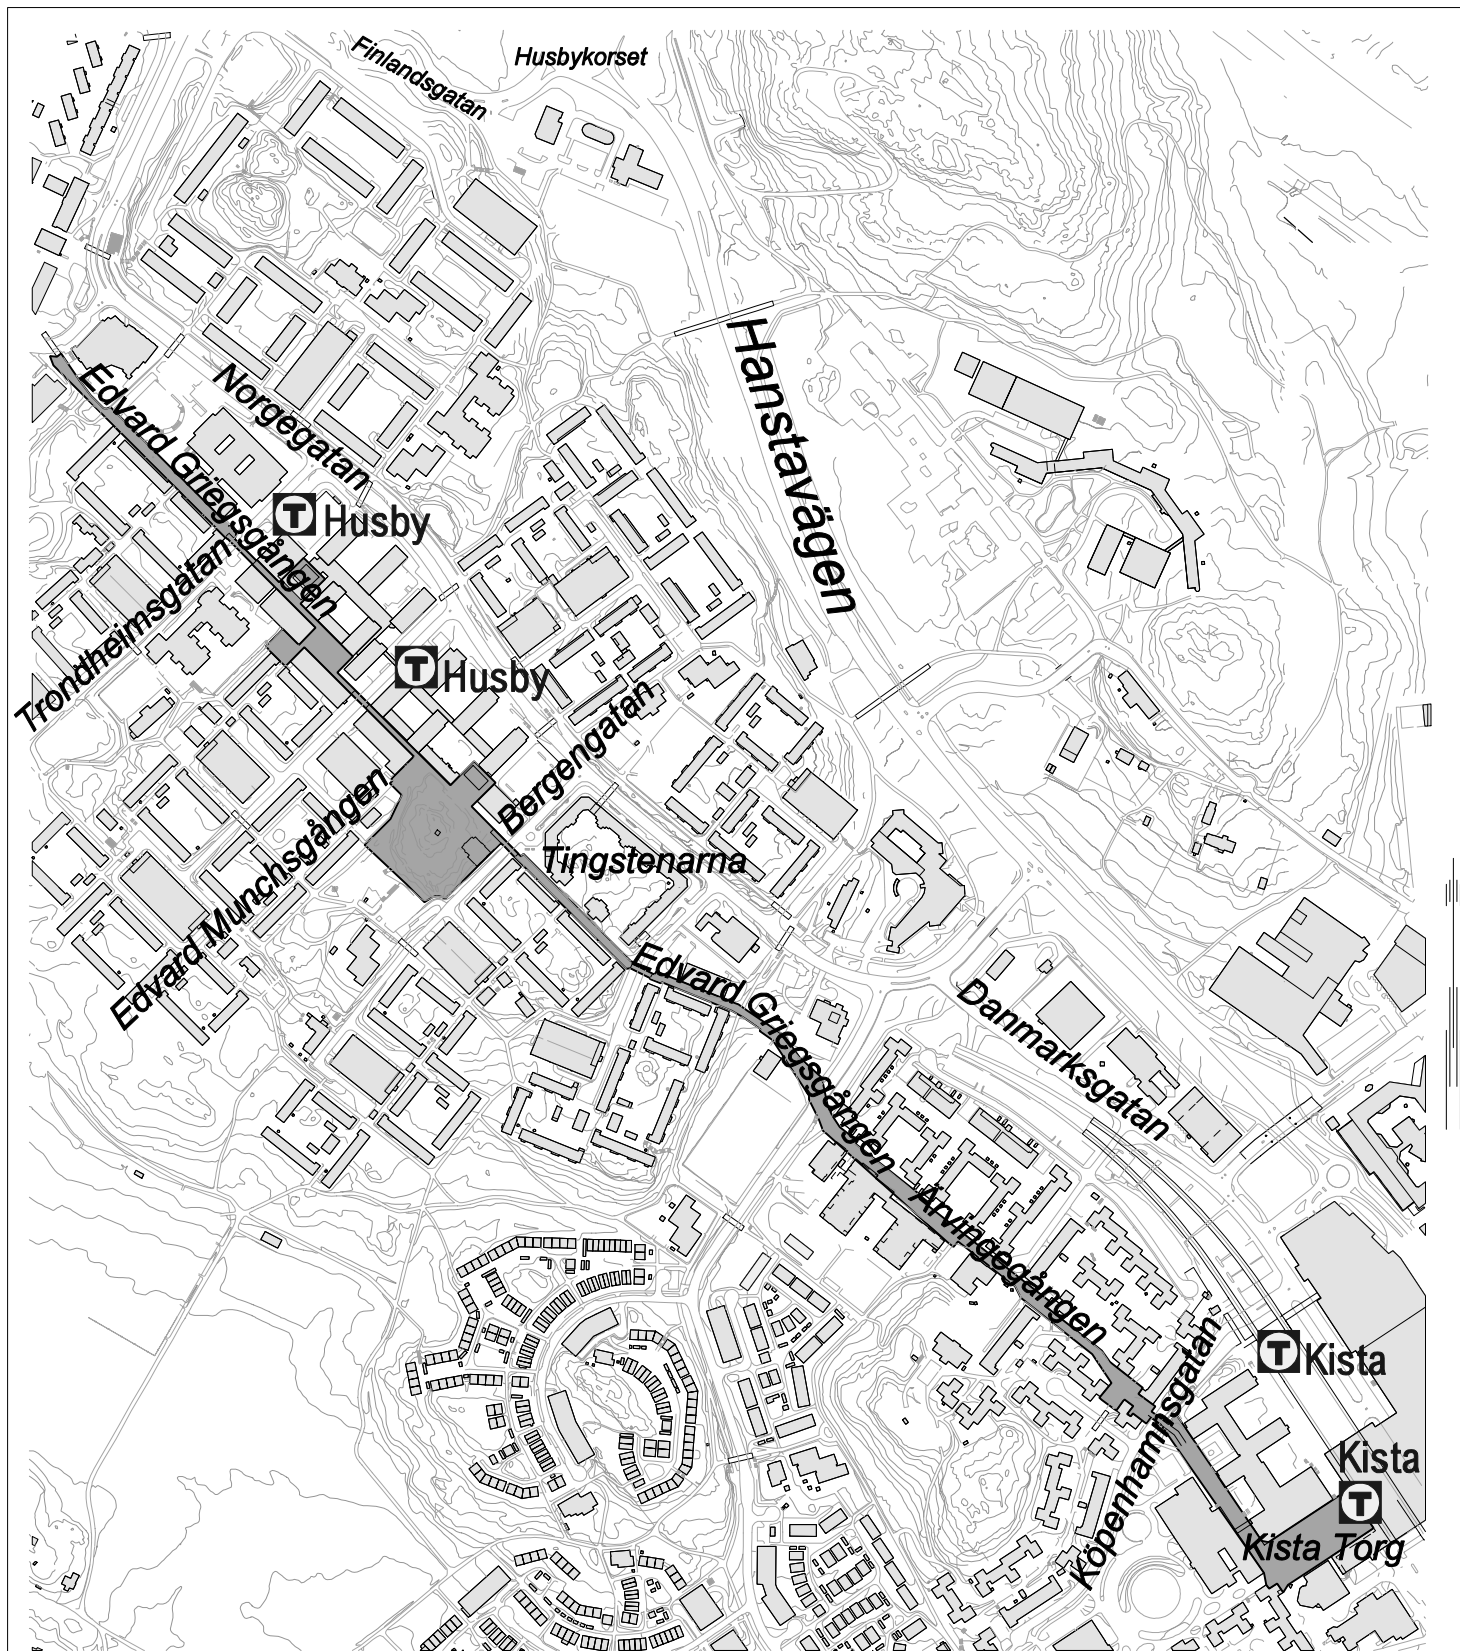

Förbudsområden

1. Sibeliusgången

3. Rinkeby centrum

2. Kistagången mm

Därutöver förbud på samtliga skolgårdar, parklekar och lekparker på offentlig plats, (ej markerade).

□ Förbudsområde
Sibeliusgången

 Förbudsområde
Kistagången mm

 Förbudsområde
Rinkeby centrum

SDN SPÅNGA-TENSTA

Förbudsområden

1. Hjulsta Torg
2. Tensta centrum
3. Spånga kyrka
4. Svandammen

5. Spånga centrum
6. Bromstens Plan
7. Fristadsplan
8. Nydalsparken

Därutöver förbud på samtliga skolgårdar, parklekar och lekparkar på offentlig plats, (ej markerade).