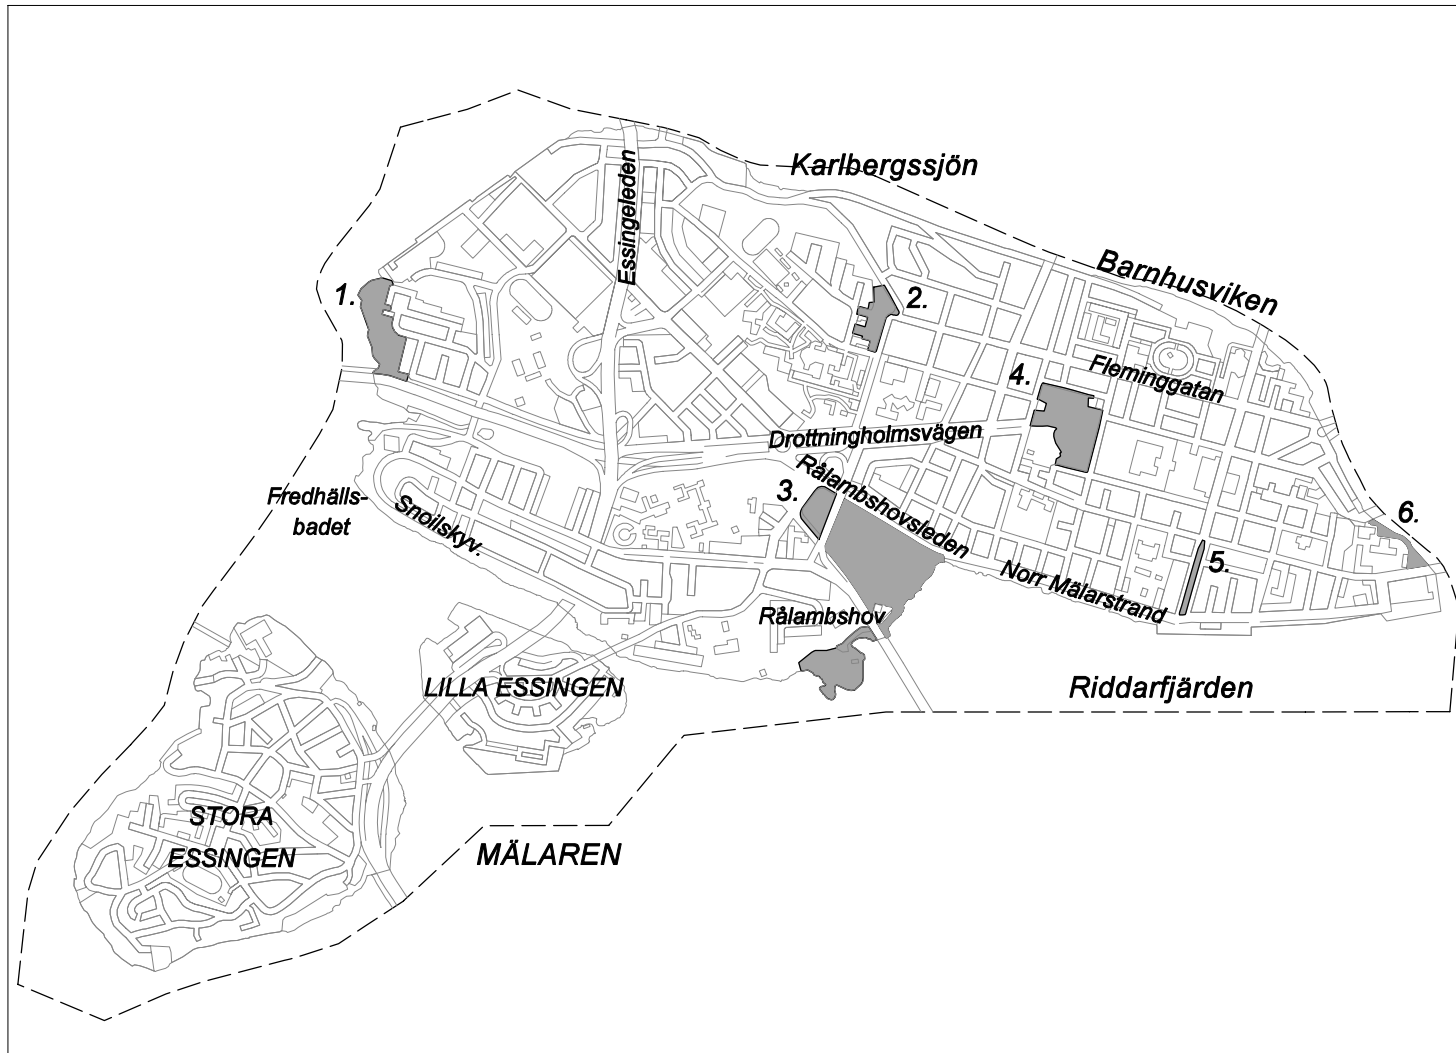

SDN BROMMA

Förbudsområden

1. *Blackebergs centrum*
2. *Brommaplan*
3. *Alviks torg*

Därutöver förbud på samtliga skolgårdar, parklekar och lekparkar på offentlig plats (ej markerade).

SDN KUNGSHOLMEN

Förbudsområden

- | | |
|--|---------------------------------|
| 1. Kristinebergsparken 00.00-07.00 | 4. Kronobergsparken 00.00-07.00 |
| 2. Sankt Göransparken | 5. Kungsholmstorg |
| 3. Rålambshovsparken 00.00-07.00,
undantag för parkteaterns föreställningar | 6. Serafimerstranden |