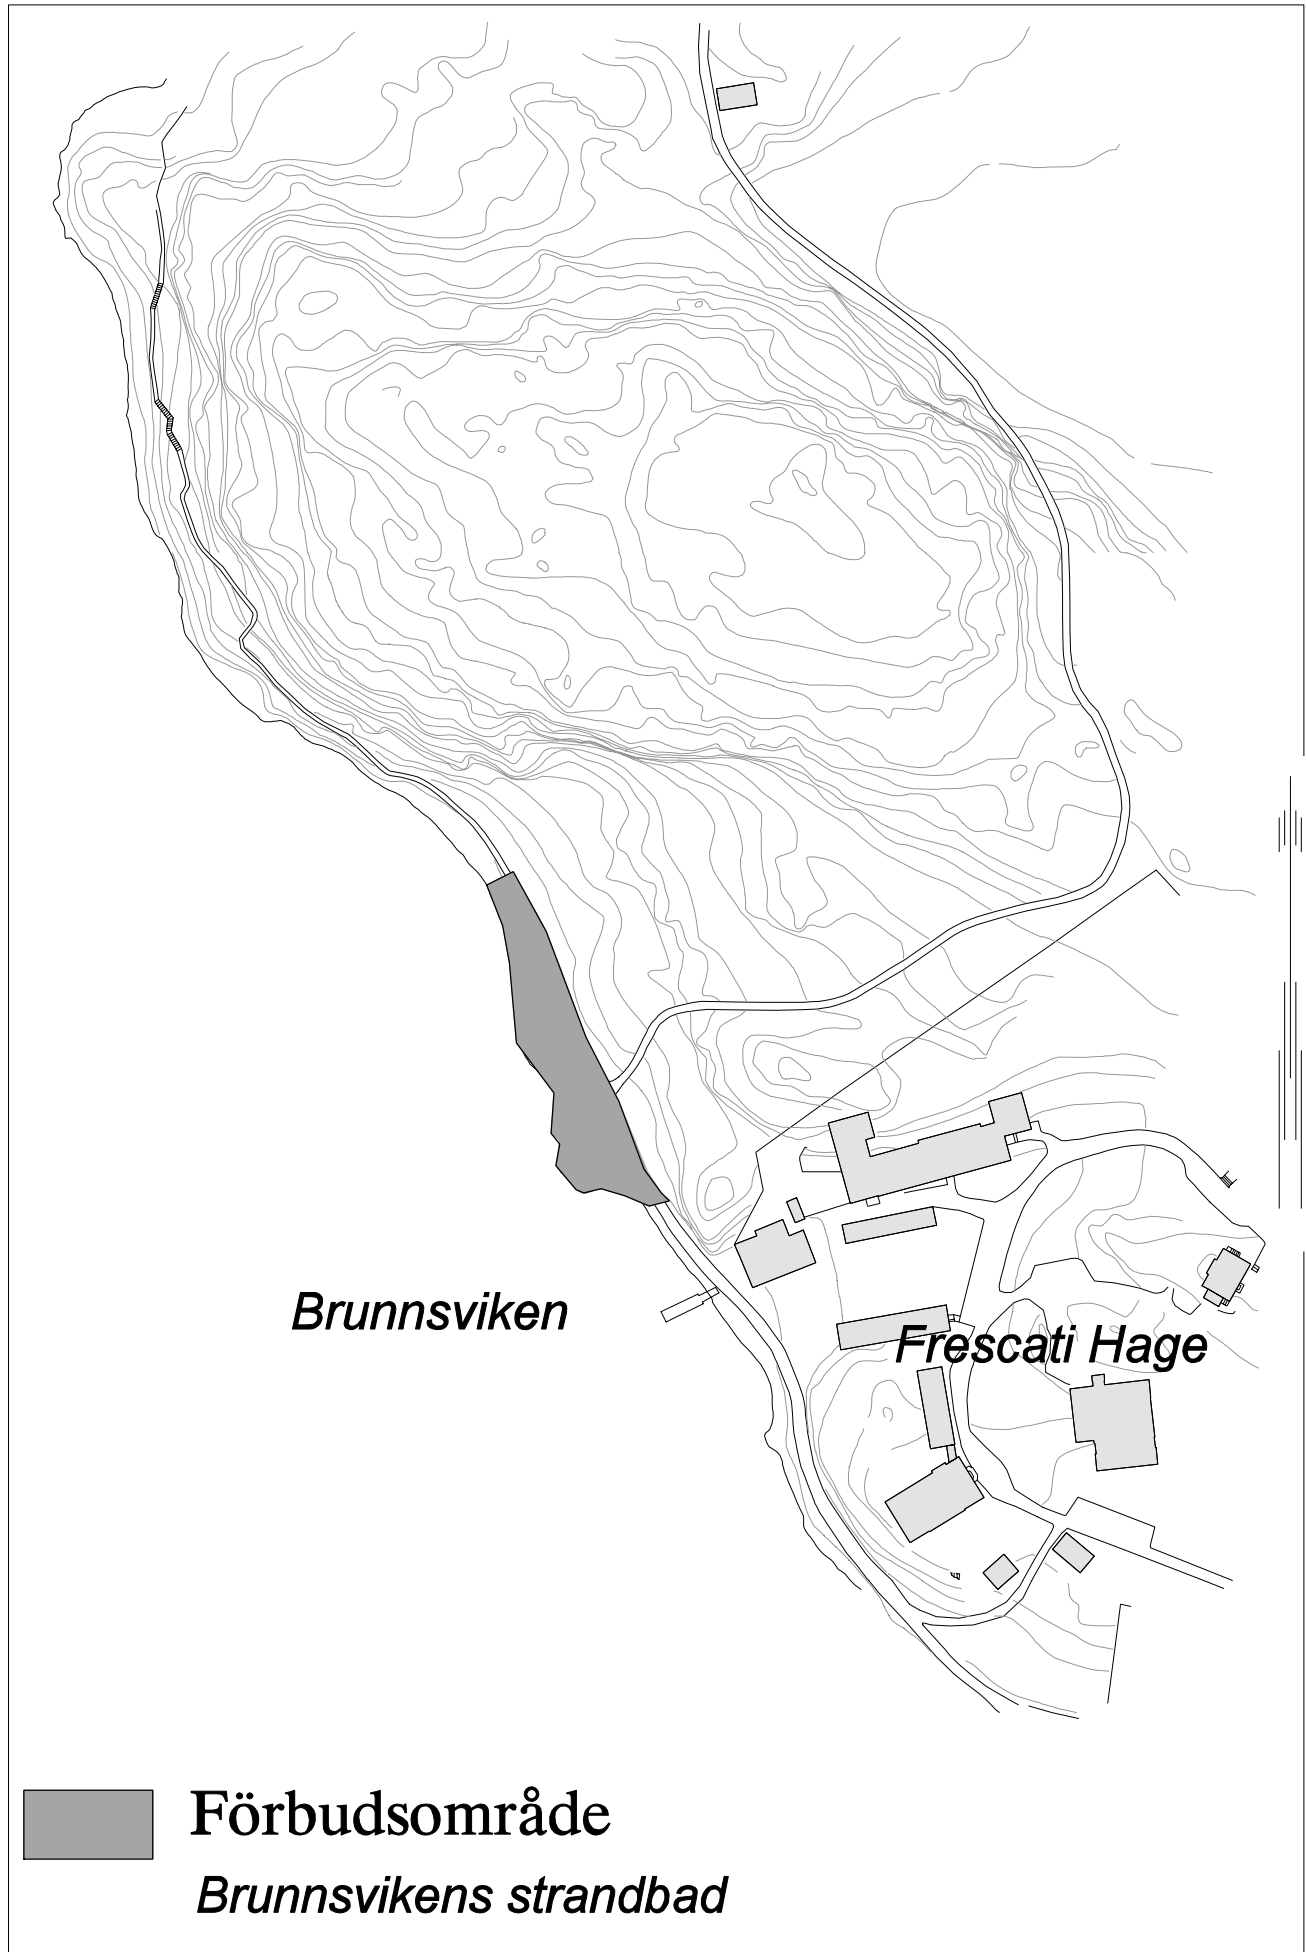

SDN ÖSTERMALM

1.

Förbudsområden SDN SÖDERMALM

- | | |
|-----------------------------------|---|
| 1. <i>Mosebacke Torg</i> | 11. <i>Nytorget</i> |
| 2. <i>Sandbacksparken</i> | 12. <i>Tullgårdsparken</i> |
| 3. <i>Stigbergsparken</i> | 13. <i>S.k. kvasiområde</i> |
| 4. <i>Åsöberget 00.00-07.00</i> | 14. <i>Kv. Bulten</i> |
| 5. <i>Fåfången 00.00-07.00</i> | 15. <i>Bysis torg</i> |
| 6. <i>Tengdahlsparken</i> | 16. <i>Fatbursparken och
Medborgarplatsen</i> |
| 7. <i>Vita Bergen 00.00-07.00</i> | 17. <i>Tjurberget-
Älvsborgsparken</i> |
| 8. <i>Axel Landquists Park</i> | 18. <i>Kv. Skjutgossen</i> |
| 9. <i>Droskan</i> | 19. <i>Skinnarviksparken
00.00-07.00</i> |
| 10. <i>Björns Trädgård</i> | |