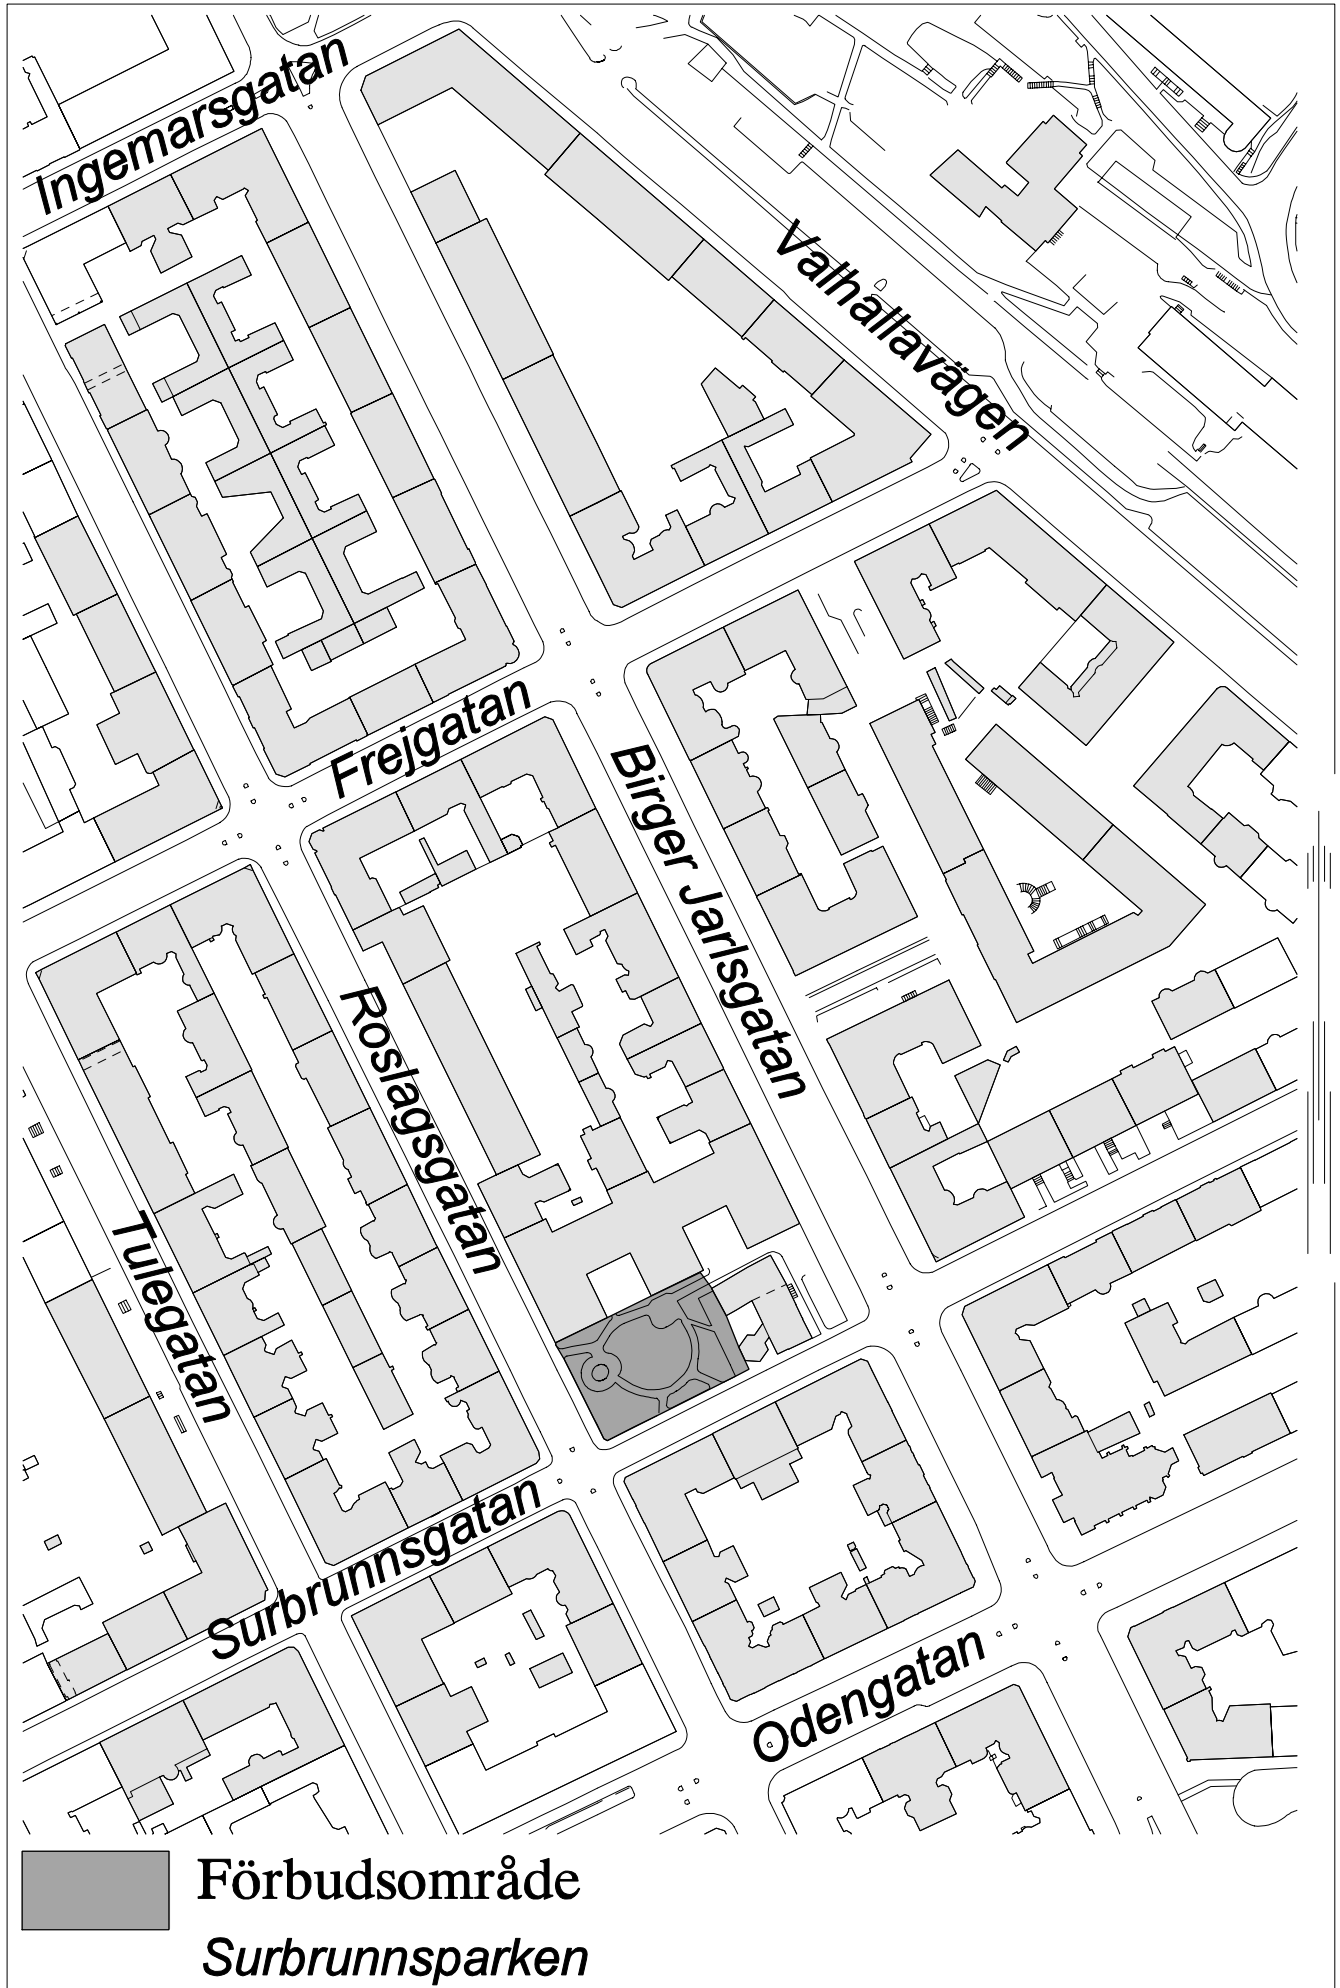

SDN Norra innerstaden

Föbudsområden

1. Området runt Klara kyrka
2. Blekholmsstranden
3. Norra Bantorget
4. Dammen vid Observatorielunden
5. Surbrunnsparken

Förbudsområde

Blekholmsstranden

Förbudsområde
Norra Bantorget