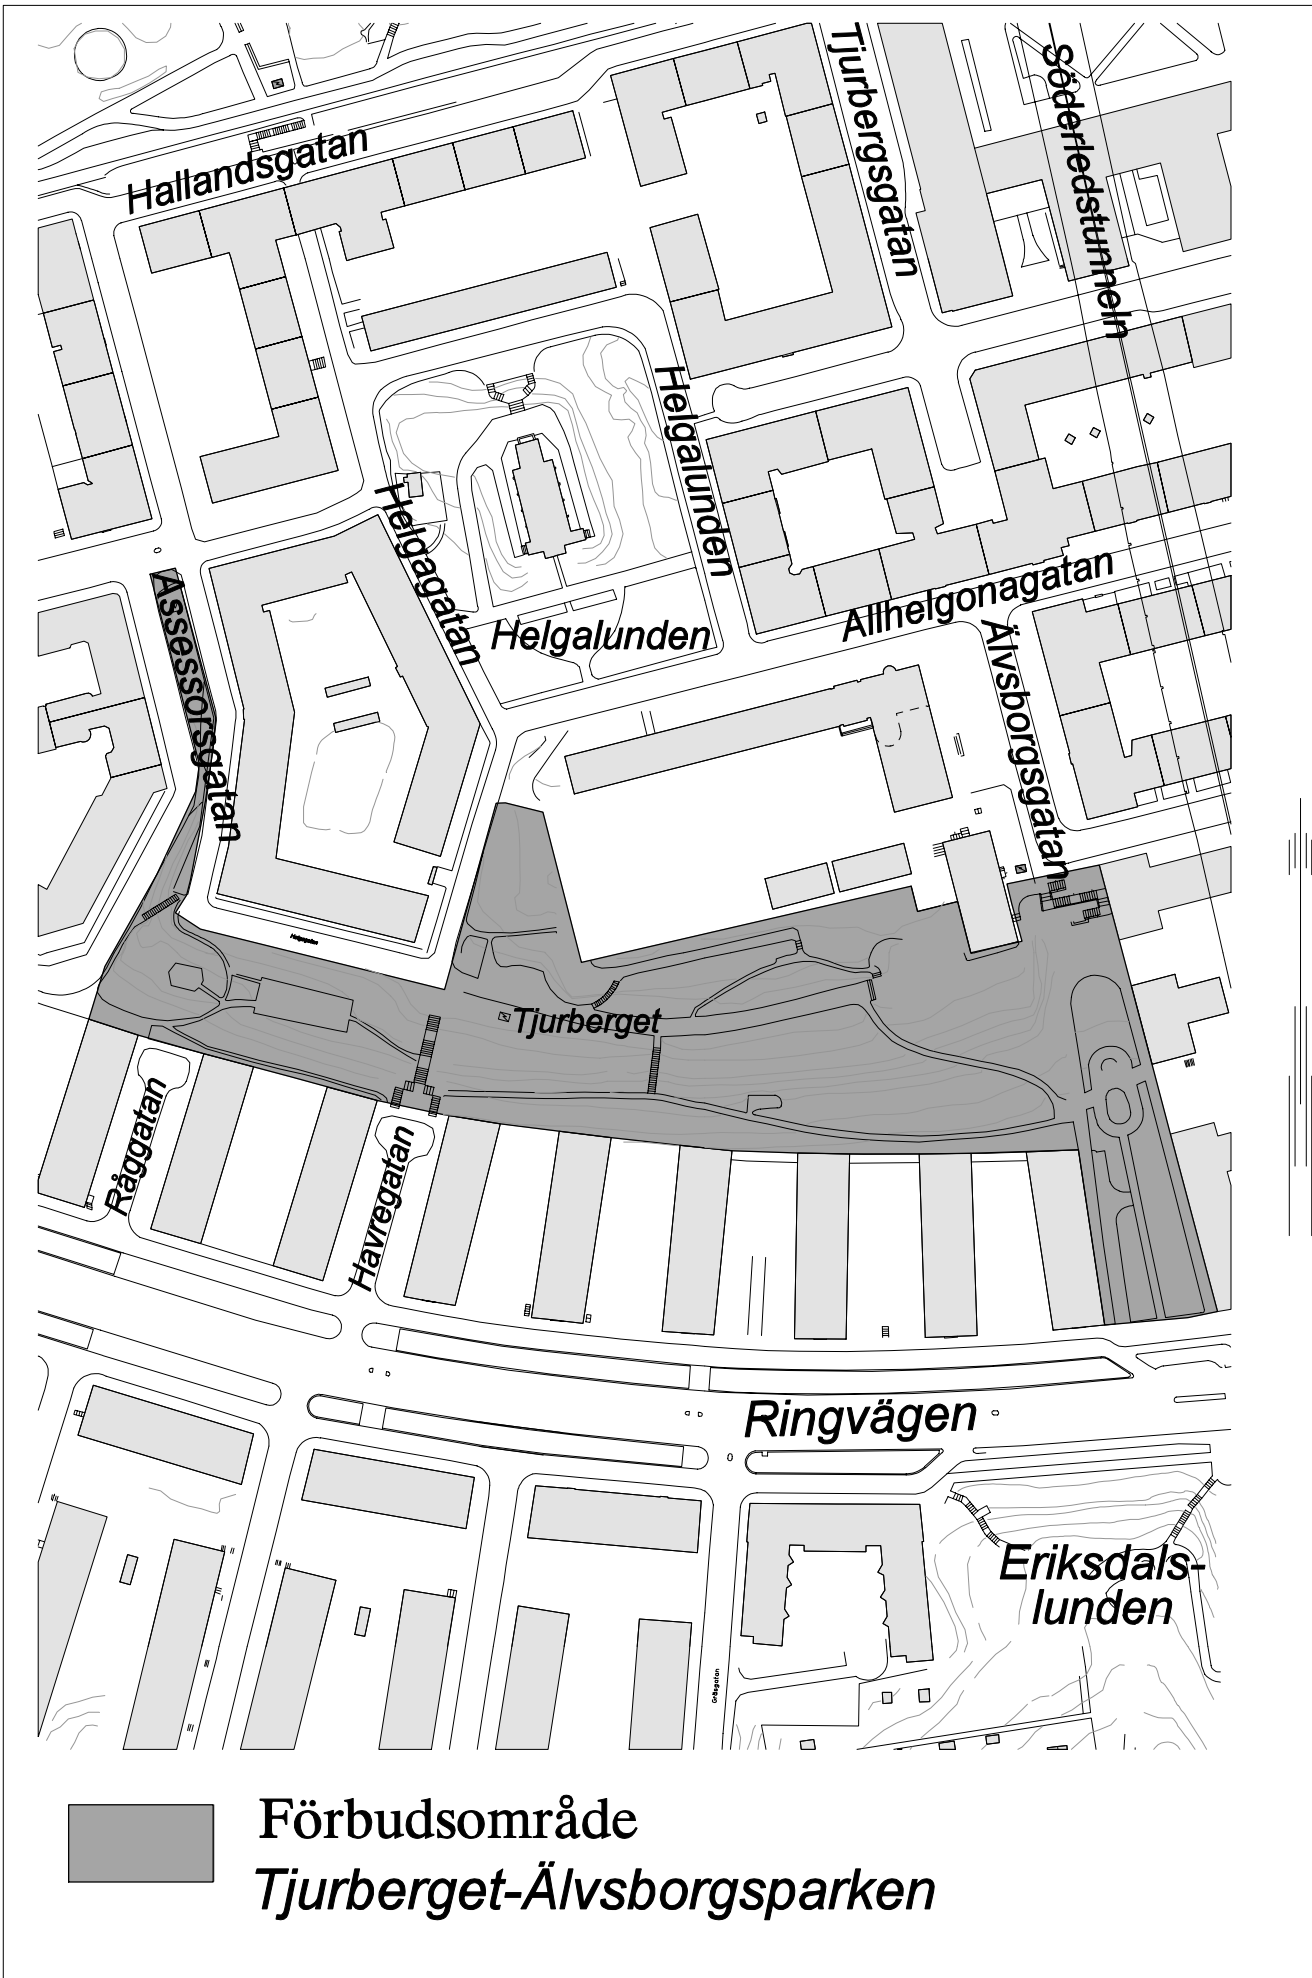

 Förbudsområde
Åsöberget 00.00-07.00

■ Förbudsområde

Fåfången 00.00-07.00

 Förbudsområde
Björns Trädgård

 Förbudsområde
Kv. Bulten

 Förbudsområde
Bysis torg

Förbudsområde

Kv. Skjutsgossen