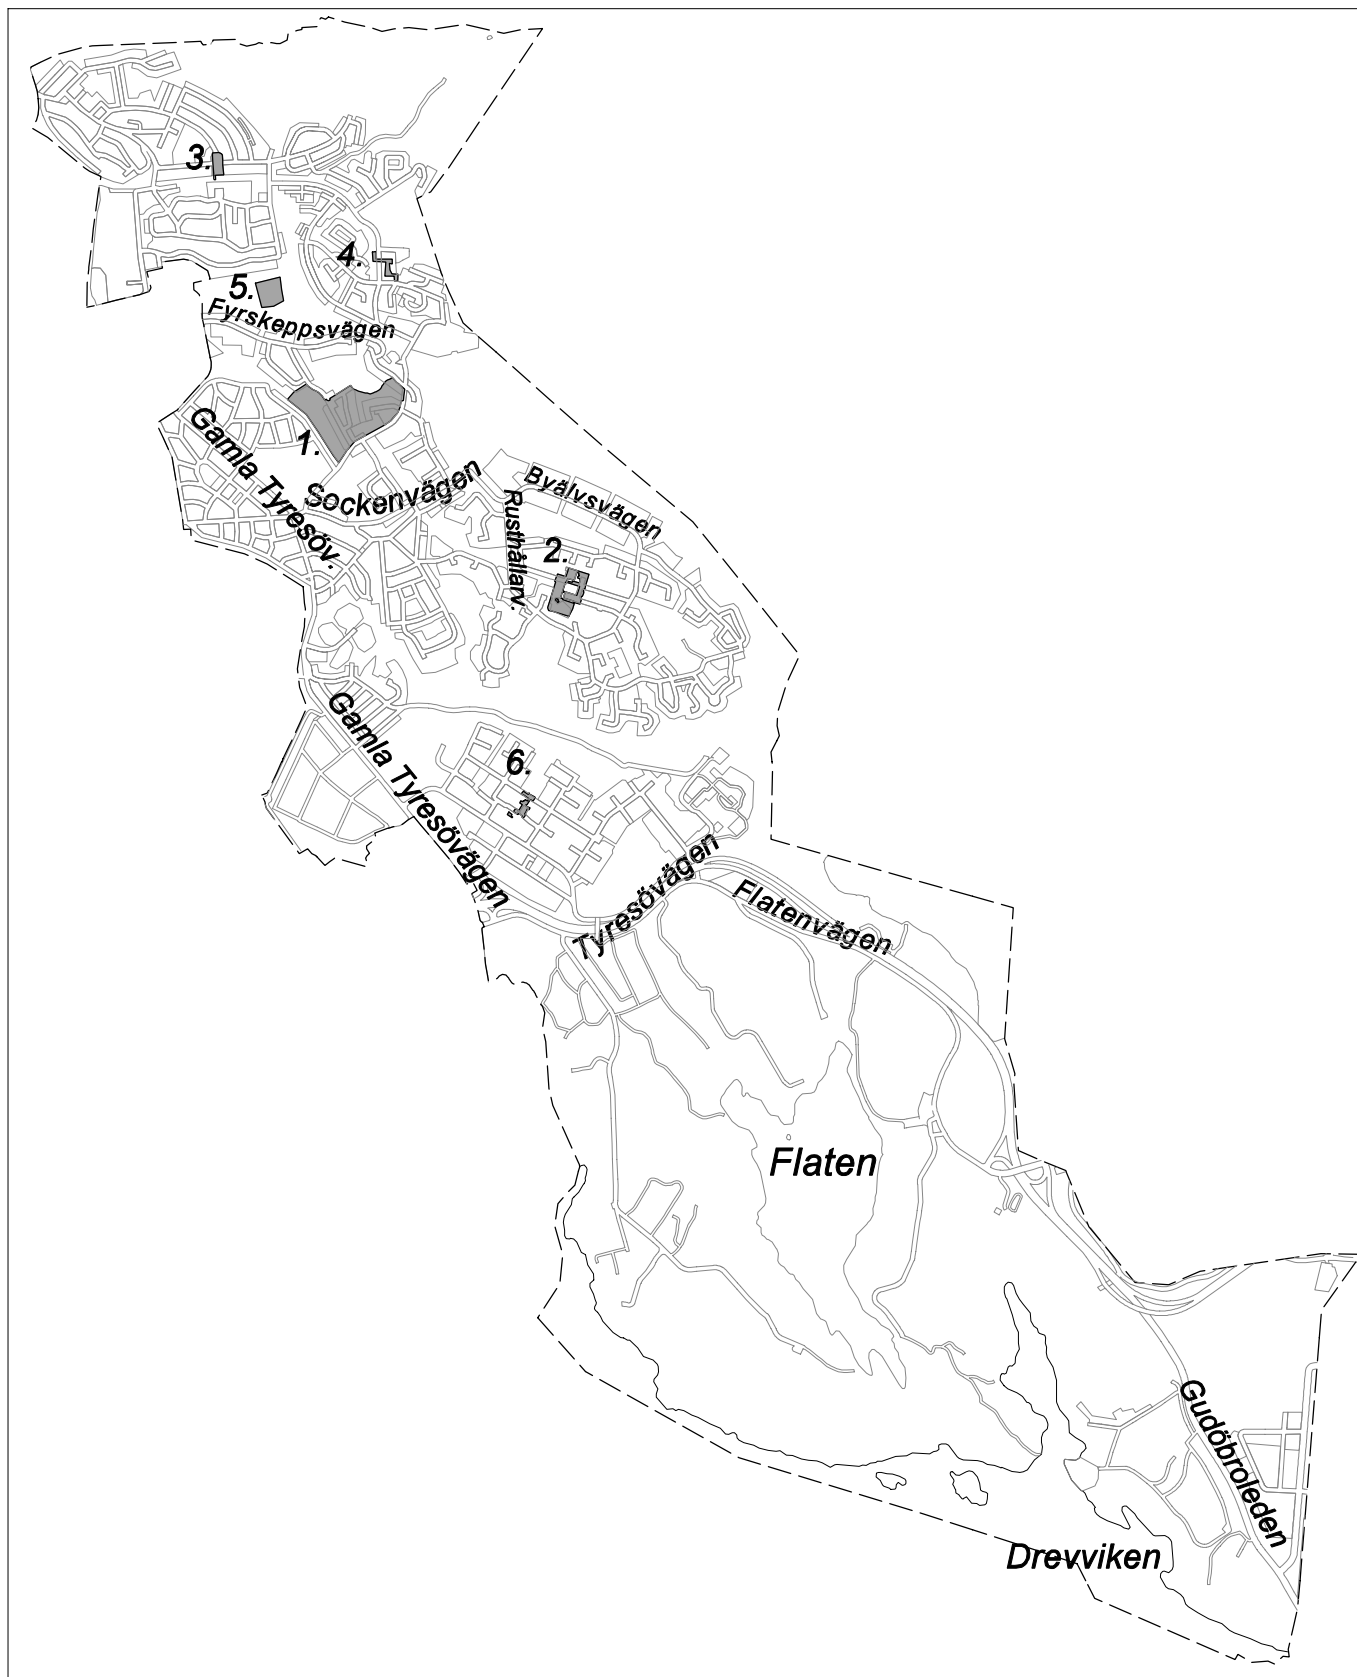

■ Förbudsområde

Skinnarviksparken 00.00-07.00

Förbudsområde

Drakenbergsparken 00.00 - 14.00

Alkoholförbudsområde norra och mellersta Högalid mellan 07:00 och 19:00 22.

Bild: White Arkitekter

SDN SKARPNÄCK

Förbudsområden

- | | |
|-------------------------|------------------------|
| 1. Kärrtorps centrum | 4. Björkhagens centrum |
| 2. Bagarmossens centrum | 5. Nytorpsbadet |
| 3. Finn Malmgrens Plan | 6. Skarpnäcks Torg |