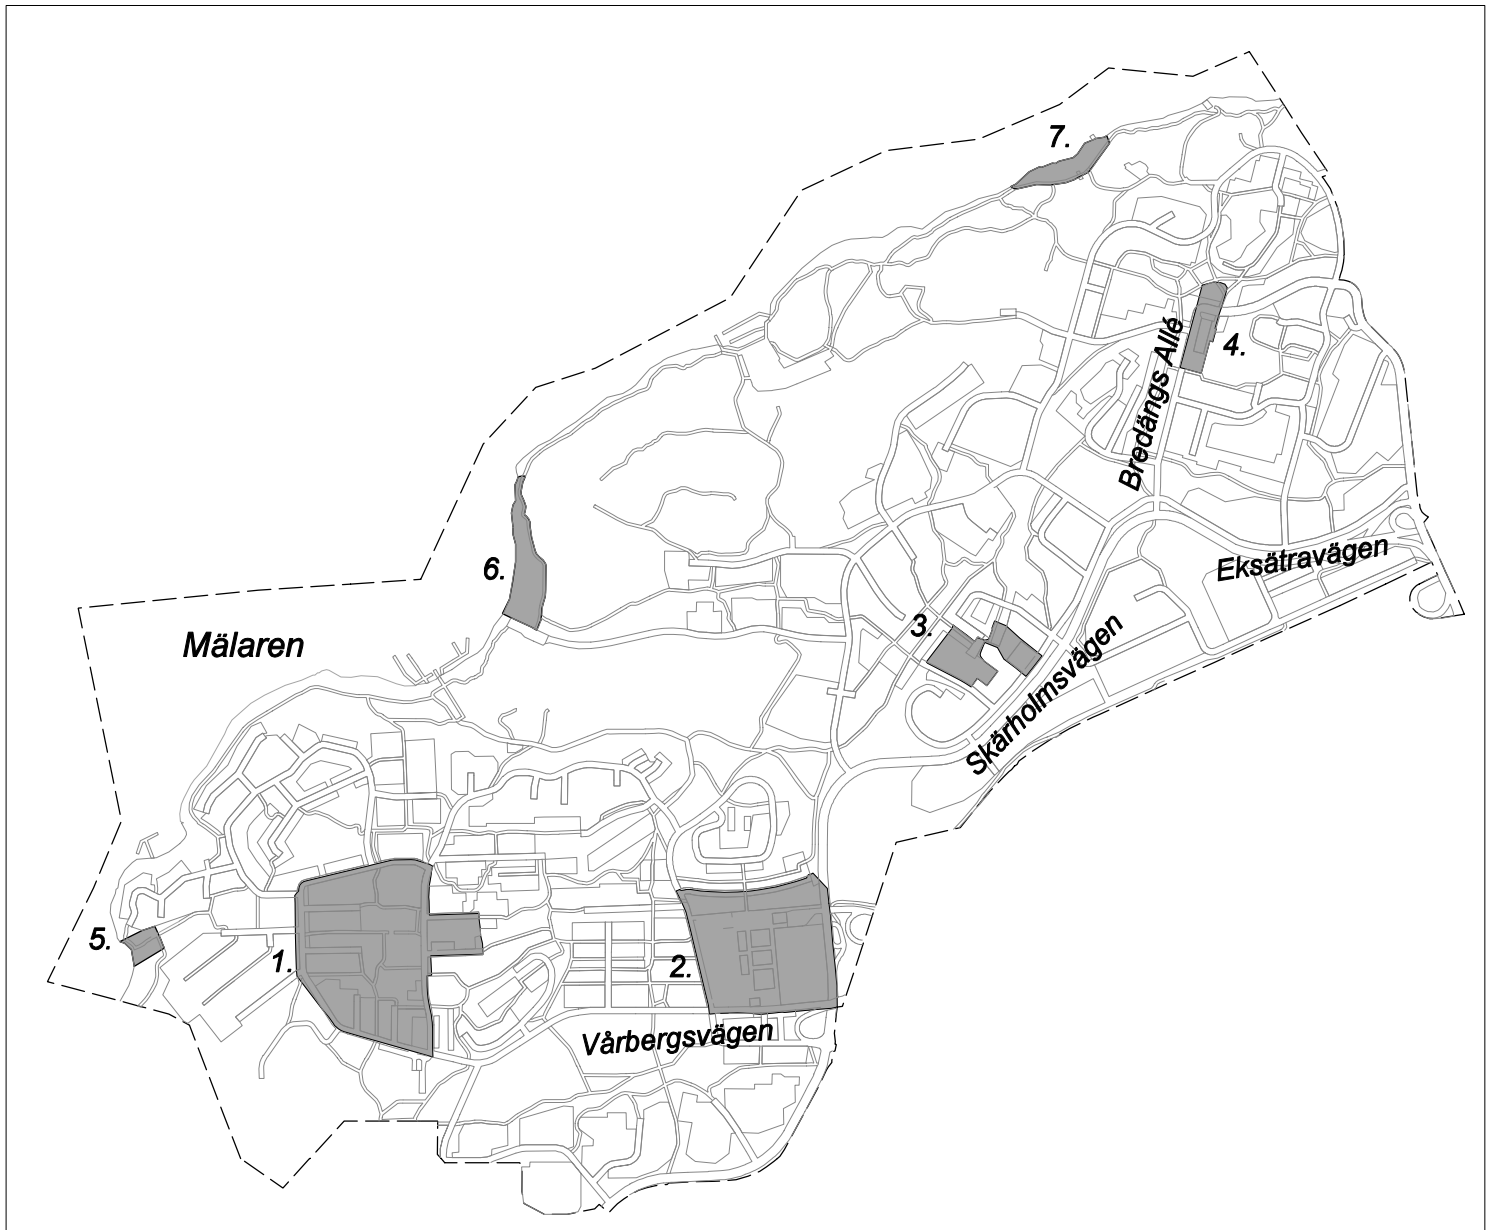

Därutöver förbud på samtliga skolgårdar, parklekar och lekparker på offentlig plats, (ej markerade).

 Förbudsområde
Rågsveds centrum

SDN ENSKEDE-ÅRSTA-VANTÖR

■ Förbudsområde
Högdalens centrum

Förbudsområde

SDN HÄGERSTEN-LILJEHOLMEN

Förbudsområden

- | | | |
|--------------------------|-----------------------------------|--------------------|
| 1. Fruängens centrum | 4. Axelsbergs centrum | 7. Svandammsparken |
| 2. Västertorps centrum | 5. Hägerstensbadet 00.00-07.00 | 8. Enbacken |
| 3. Mälarihöjdens centrum | 6. Liljeholmstorget och Trekanten | |

Därutöver förbud på samtliga skolgårdar, parklekar och lekparkar på offentlig plats, (ej markerade).

Förbudsområde

Västertorps centrum

Förbudsområde

Mälärhöjdens centrum

SDN SKÄRHOLMEN

Förbudsområden

1. Vårbergs centrum

2. Skärholmens centrum

3. Sättra centrum

4. Bredängs centrum

5. Johannedalsbadet

6. Sättrabadet

7. Mälärhöjdsbadet

Därutöver förbud på samtliga skolgårdar, parklekar och lekparker på offentlig plats (ej markerade).