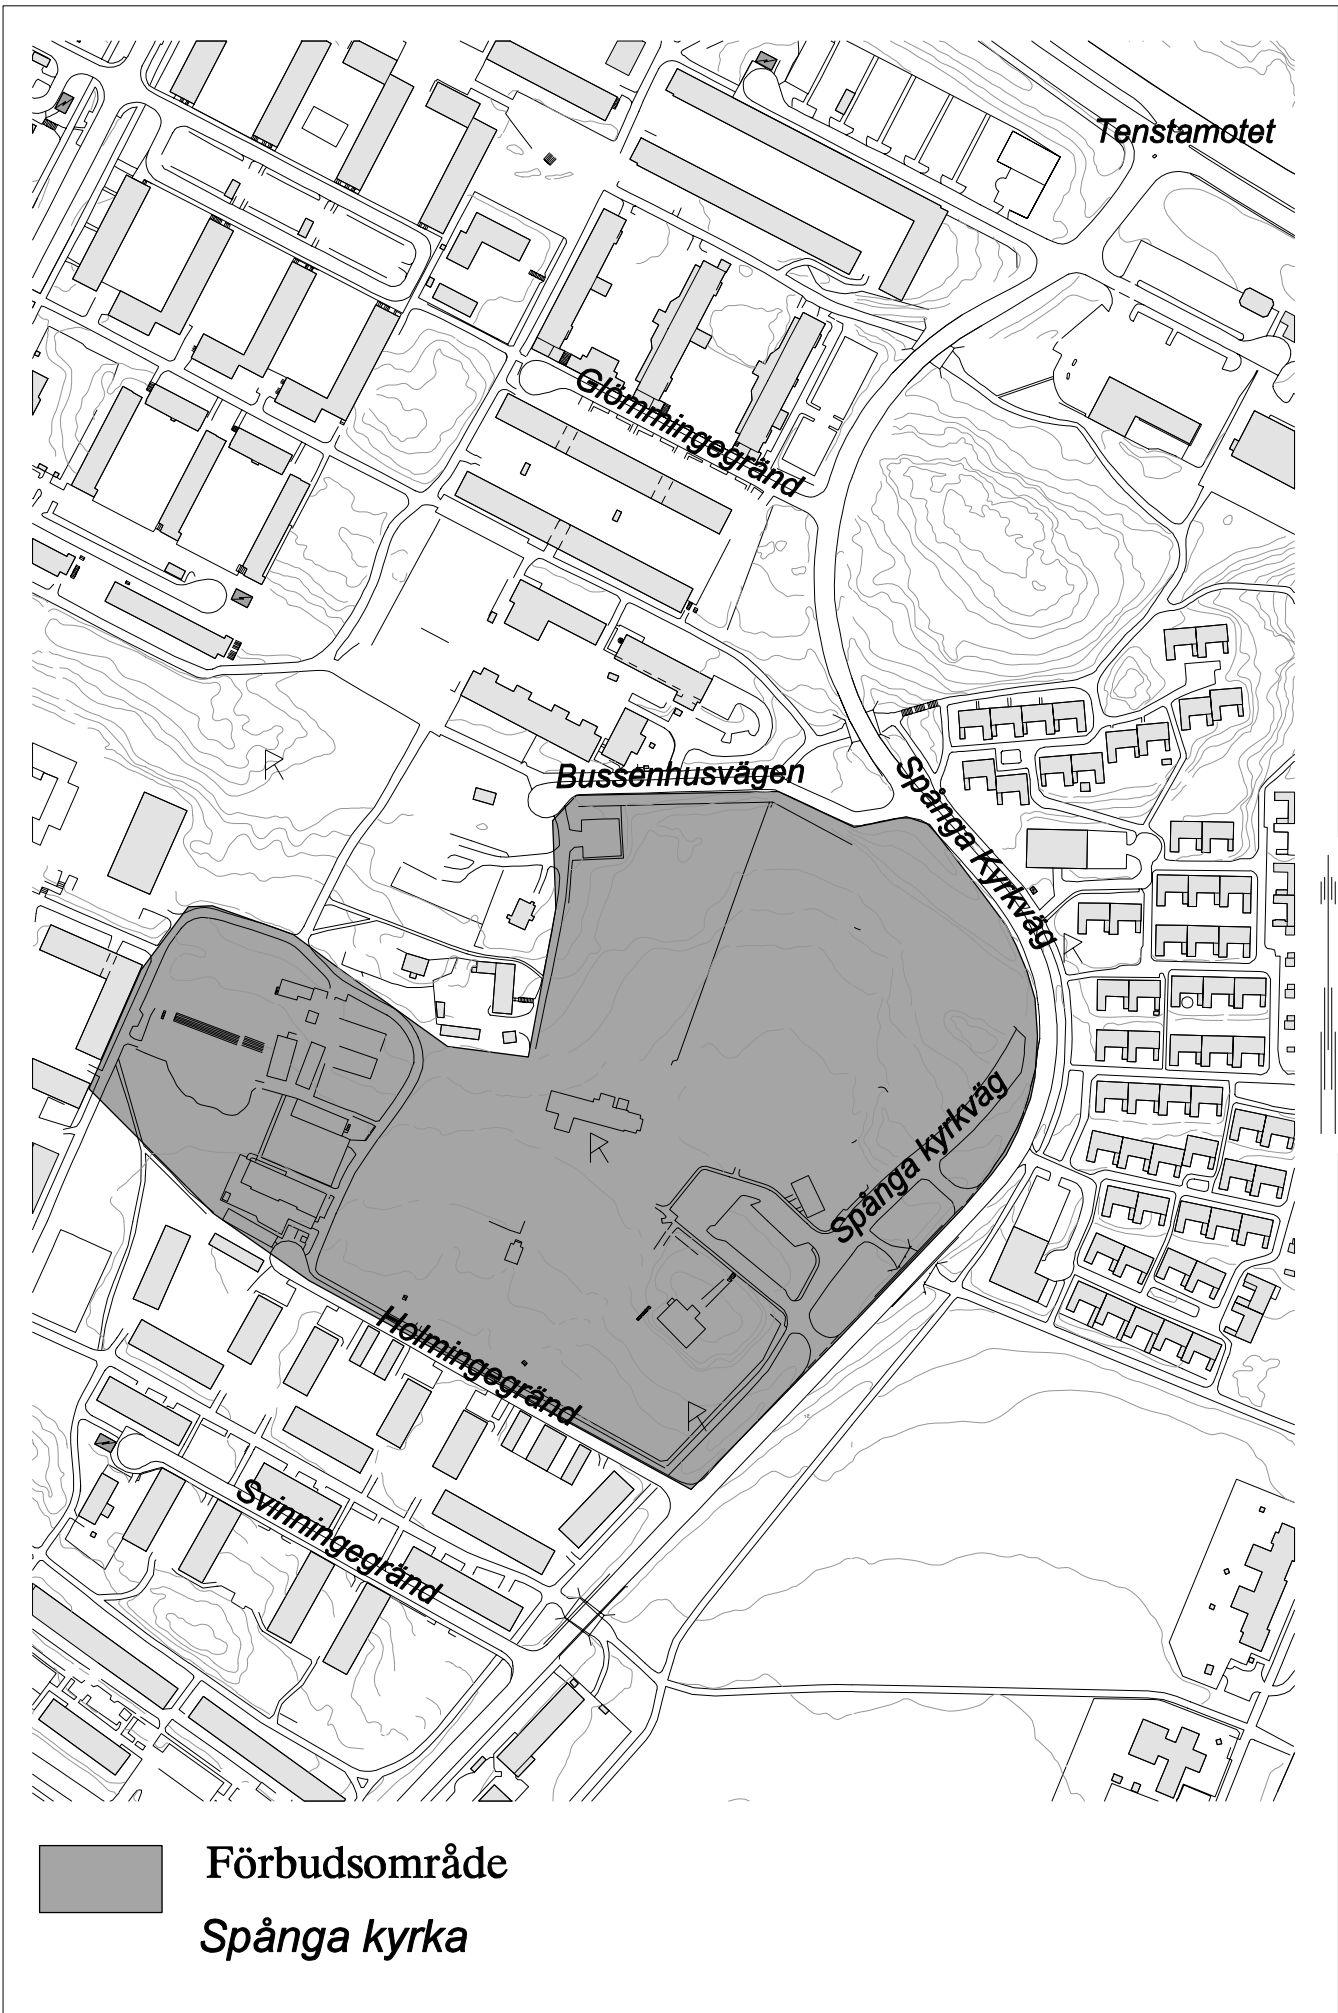

 Förbudsområde
Rinkeby centrum

SDN SPÅNGA-TENSTA

Förbudsområden

1. Hjulsta Torg
2. Tensta centrum
3. Spånga kyrka
4. Svandammen

5. Spånga centrum
6. Bromstens Plan
7. Fristadsplan
8. Nydalsparken

Därutöver förbud på samtliga skolgårdar, parklekar och lekparkar på offentlig plats, (ej markerade).