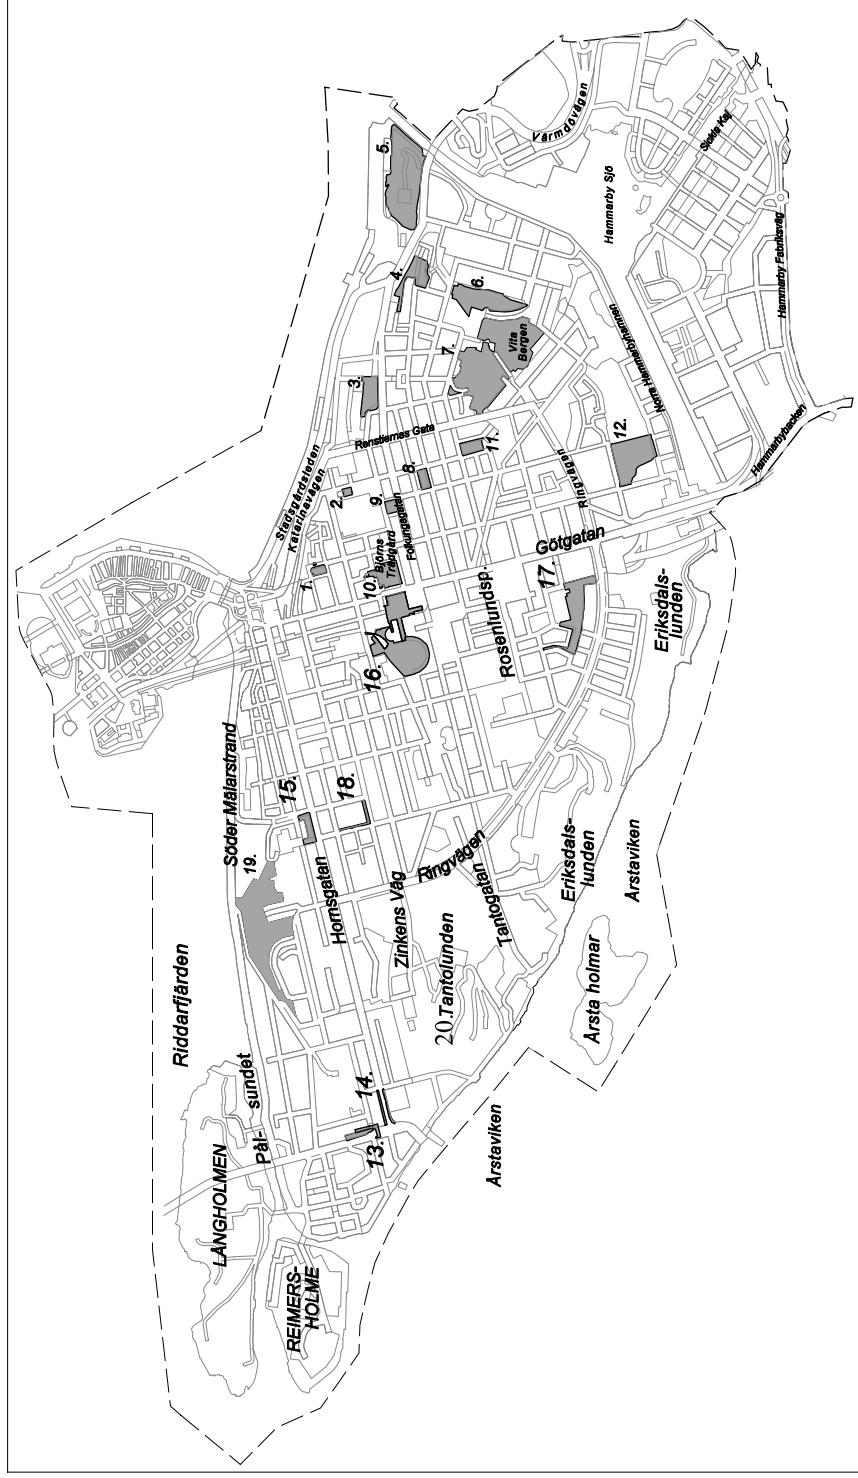

SDN ÖSTERMALM

1.

Förbudsområden SDN SÖDERMALM

- | | |
|-----------------------------------|---|
| 1. <i>Mosebacke Torg</i> | 11. <i>Nytorget</i> |
| 2. <i>Sandbacksparken</i> | 12. <i>Tullgårdsparken</i> |
| 3. <i>Stigbergsparken</i> | 13. <i>S.k. kvasiområde</i> |
| 4. <i>Åsöberget 00.00-07.00</i> | 14. <i>Kv. Bulten</i> |
| 5. <i>Fåfången 00.00-07.00</i> | 15. <i>Bysis torg</i> |
| 6. <i>Tengdahlsparken</i> | 16. <i>Fatbursparken och
Medborgarplatsen</i> |
| 7. <i>Vita Bergen 00.00-07.00</i> | 17. <i>Tjurberget-
Älvsborgsparken</i> |
| 8. <i>Axel Landquists Park</i> | 18. <i>Kv. Skjutgossen</i> |
| 9. <i>Droskan</i> | 19. <i>Skinnarviksparken
00.00-07.00</i> |
| 10. <i>Björns Trädgård</i> | |

20. Drakenbergsparken 00.00-14.00

21. Tantolunden 00.00-14.00

22. Norra och mellersta Högalid 07:00-19:00

23. Slussenområdet

SDN SÖDERMALM

Förbudsområden

1 - 19 se bil.

Därutöver samtliga skolgårdar, parker och lekplatser på offentlig plats (ej markerade).