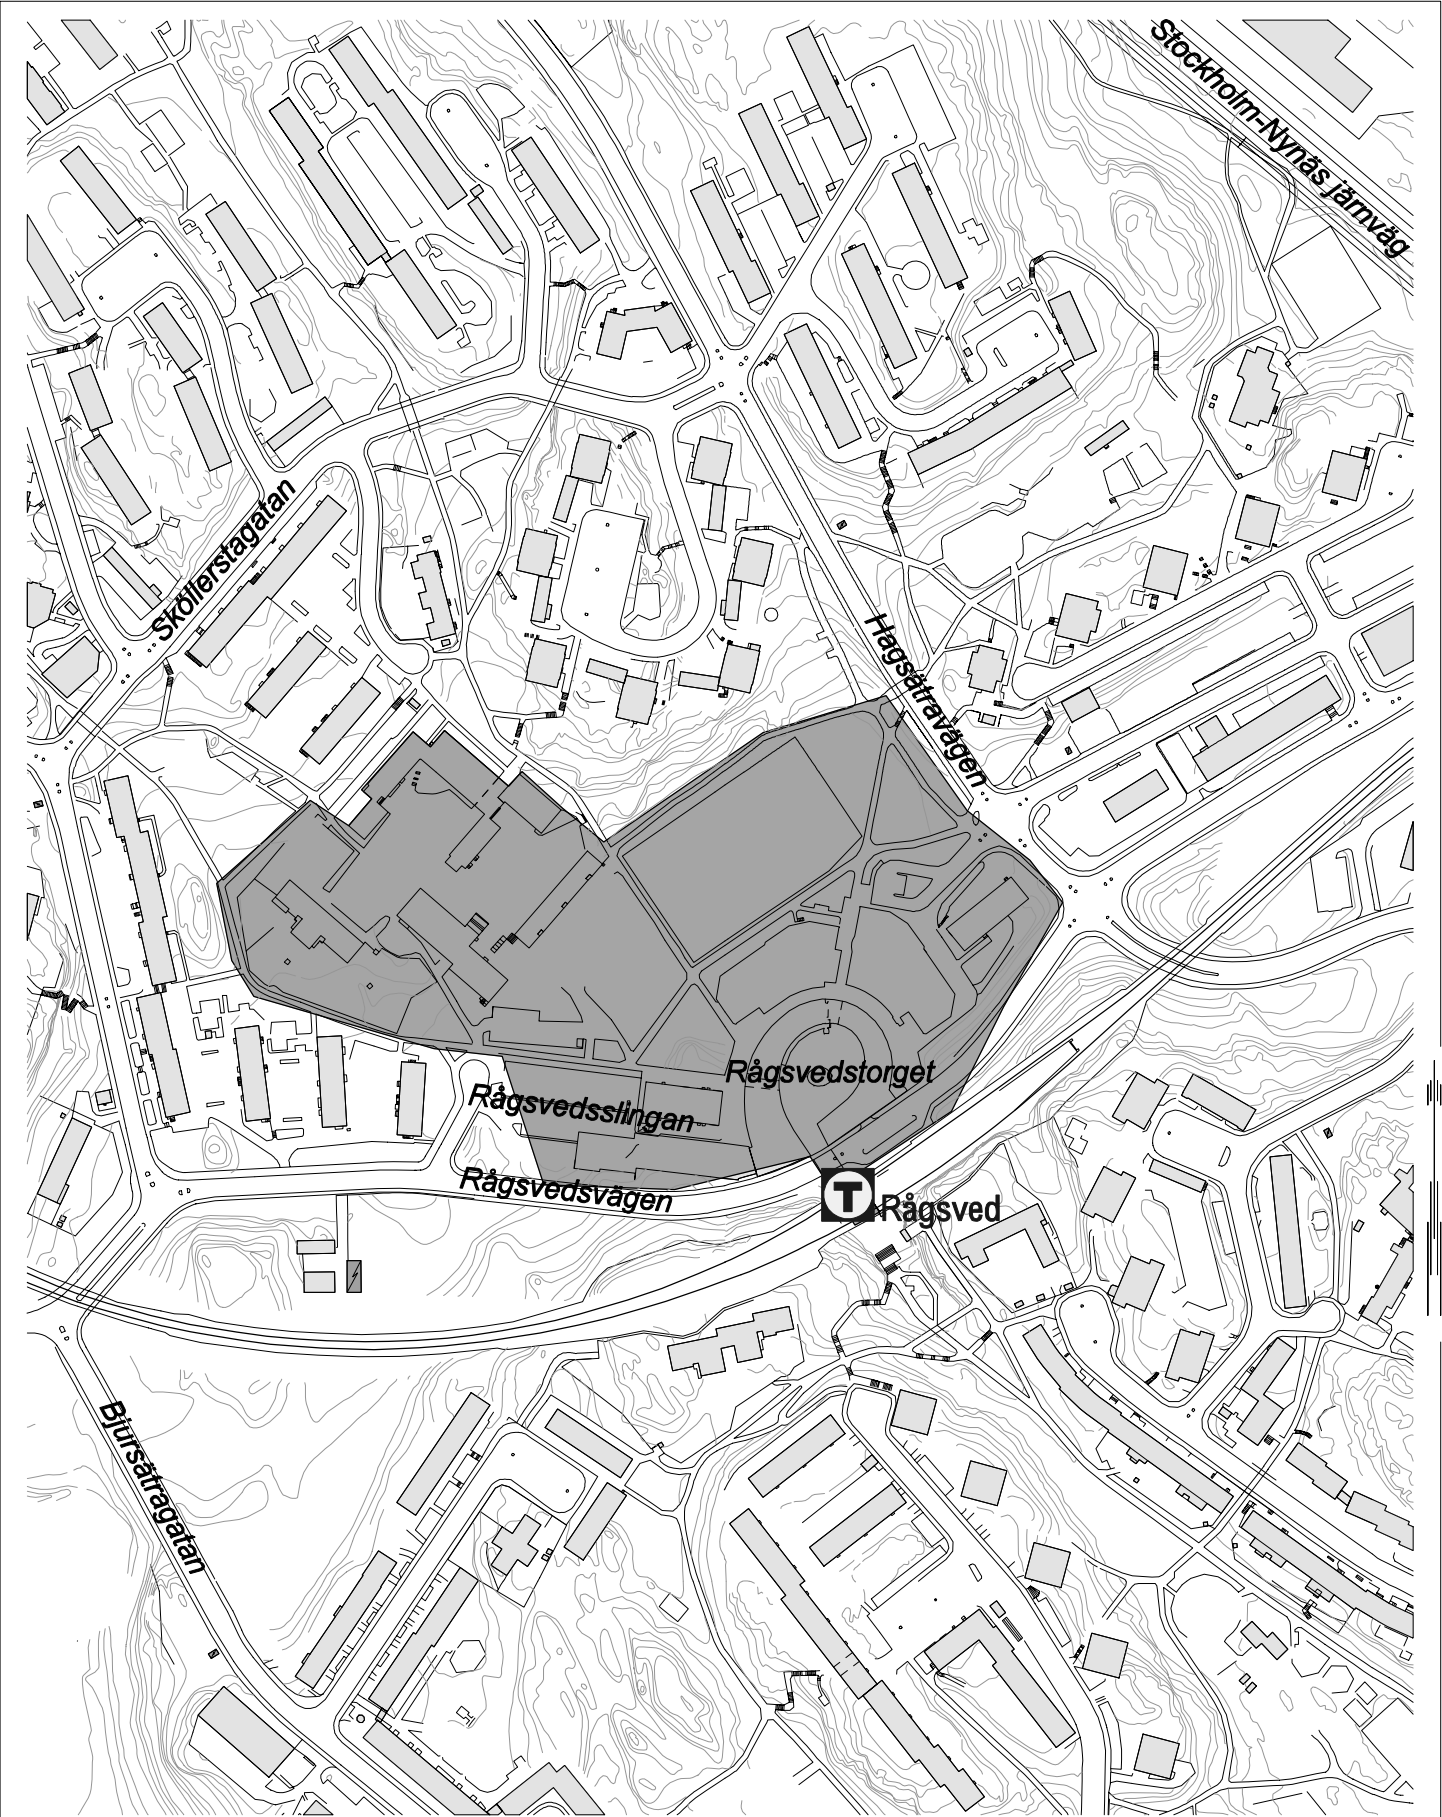

Mossens gård

 Förbudsområde
Morgongården

Nytt förbudsområde

Fagersjö centrum

 **Förbudsområde**
Farsta Strand

J Farsta Strand

Stieg
Trenters
Torg

Farsta Strandplan

Farsta Strand

T

Brunskogsbacken

Brunskogsbacken

Ullerudsbacken

Förbudsområde
Brunskogsbacken

SDN ENSKEDE-ÅRSTA-VANTÖR

Förbudsområden

- | | | |
|----------------------|--------------------------|-------------------------|
| 1. Hagsätra centrum | 4. Bandhagens centrum | 7. Årsta centrum |
| 2. Rågsveds centrum | 5. Högdalens äldreboende | 8. Johanneshovs centrum |
| 3. Högdalens centrum | 6. Östberga centrum | |

Därutöver förbud på samtliga skolgårdar, parklekar och lekparker på offentlig plats, (ej markerade).

 Förbudsområde
Rågsveds centrum

SDN ENSKEDE-ÅRSTA-VANTÖR

■ Förbudsområde
Högdalens centrum

Förbudsområde