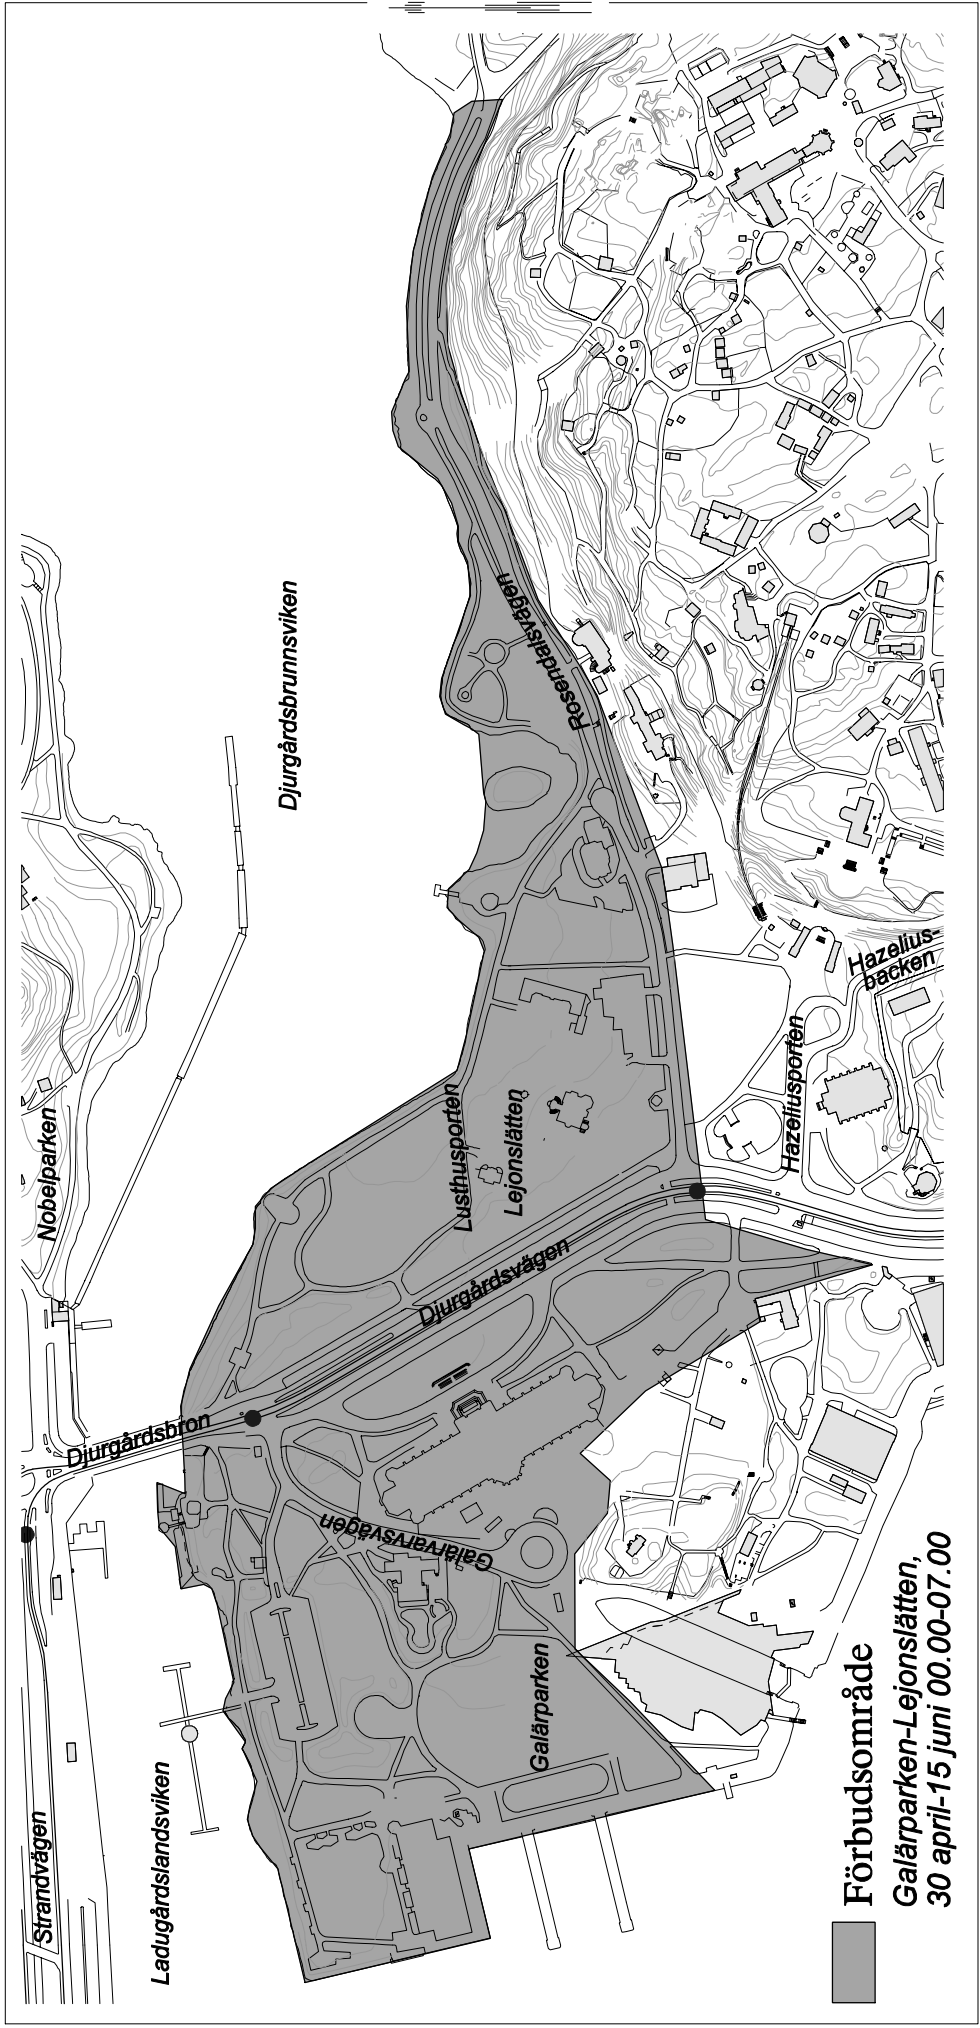

SDN ÖSTERMALM

1.