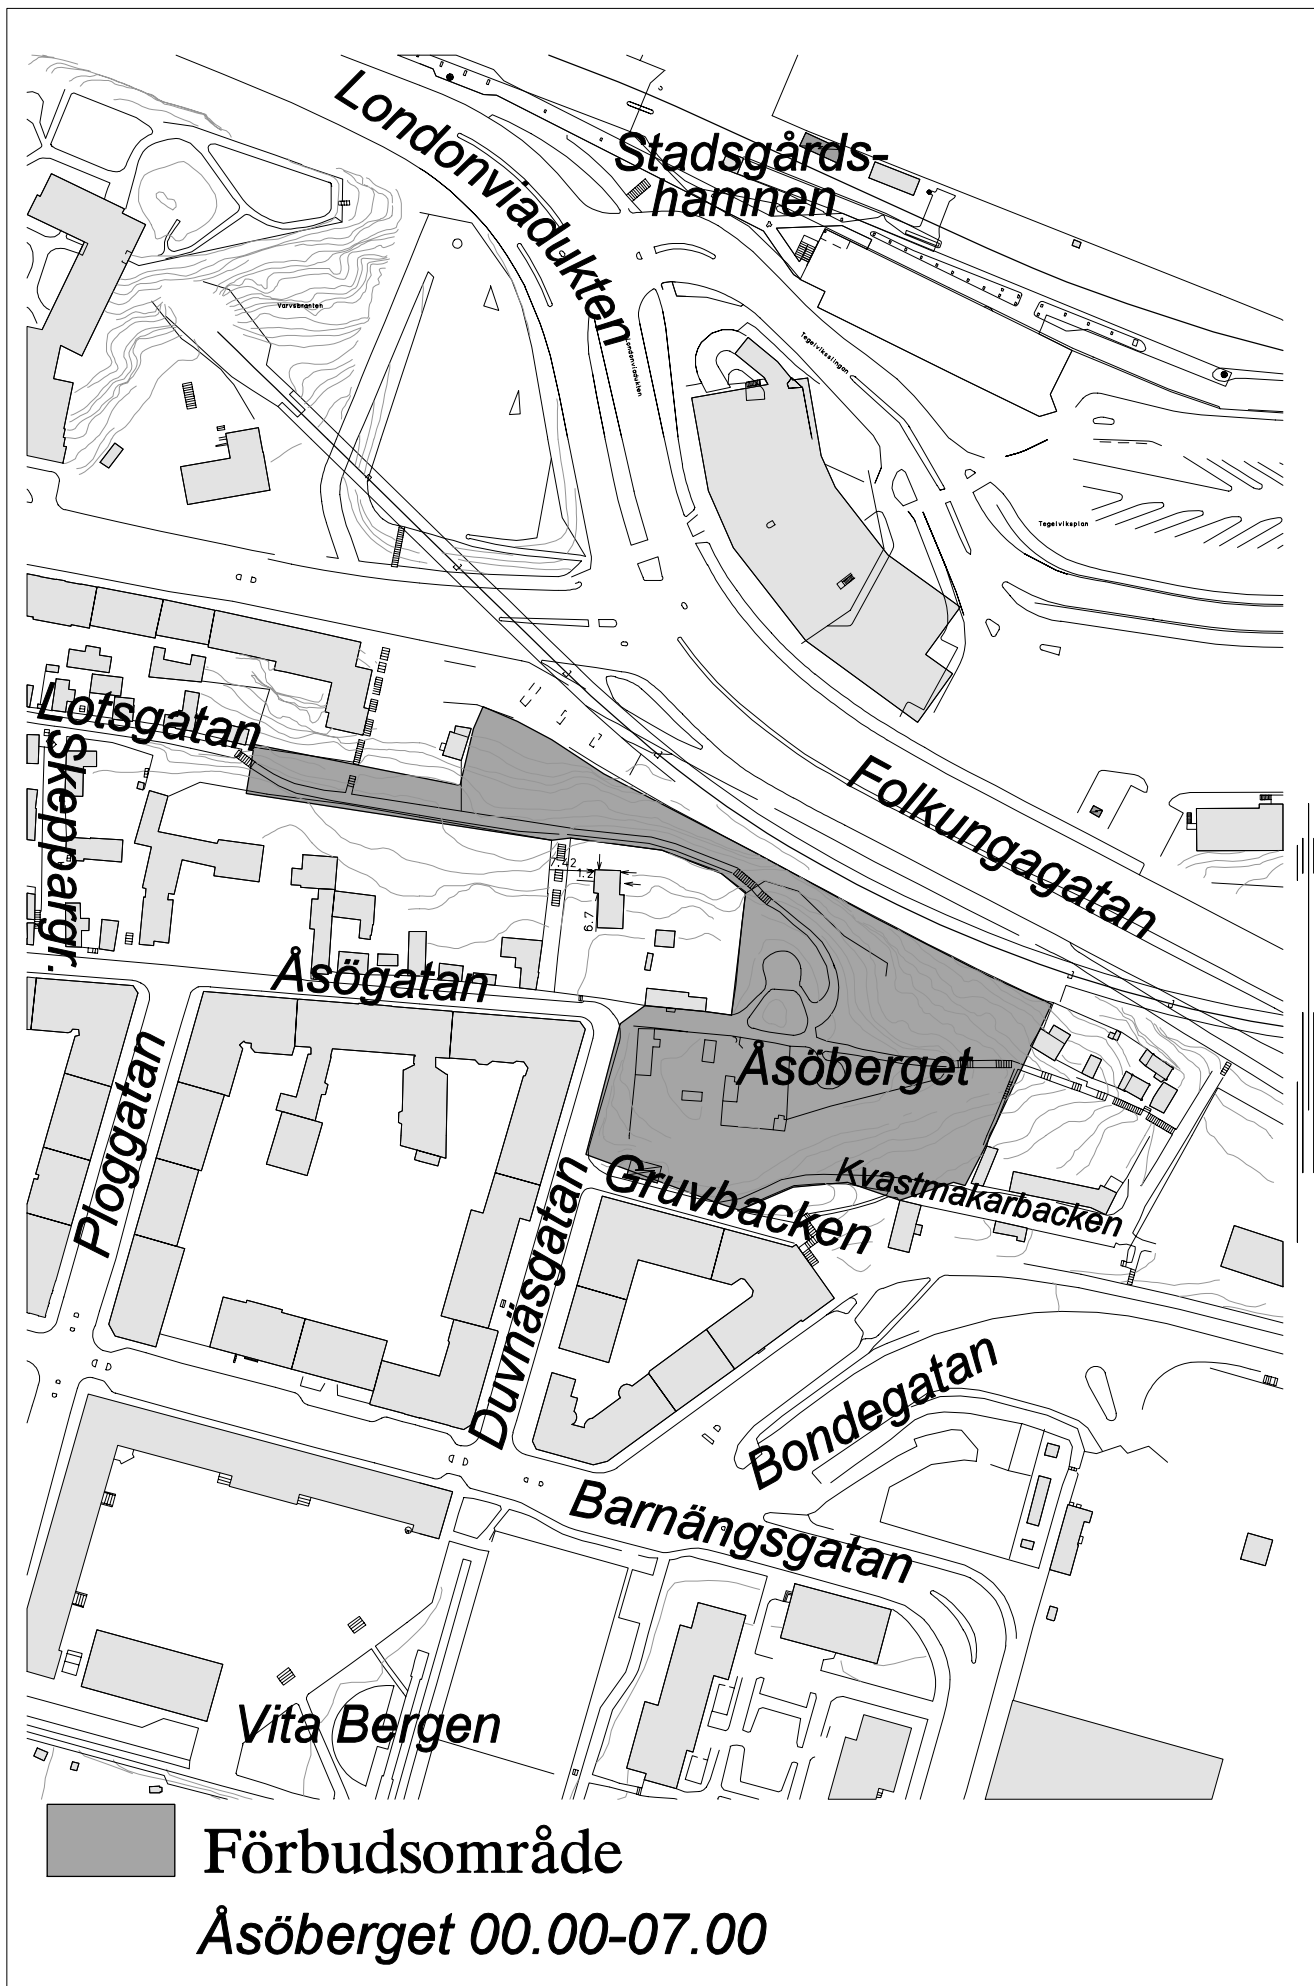

20. Drakenbergsparken 00.00-14.00

21. Tantolunden 00.00-14.00

22. Norra och mellersta Högalid 07:00-19:00

23. Slussenområdet

SDN SÖDERMALM

Förbudsområden

1 - 19 se bil.

Därutöver samtliga skolgårdar, parker och lekplatser på offentlig plats (ej markerade).