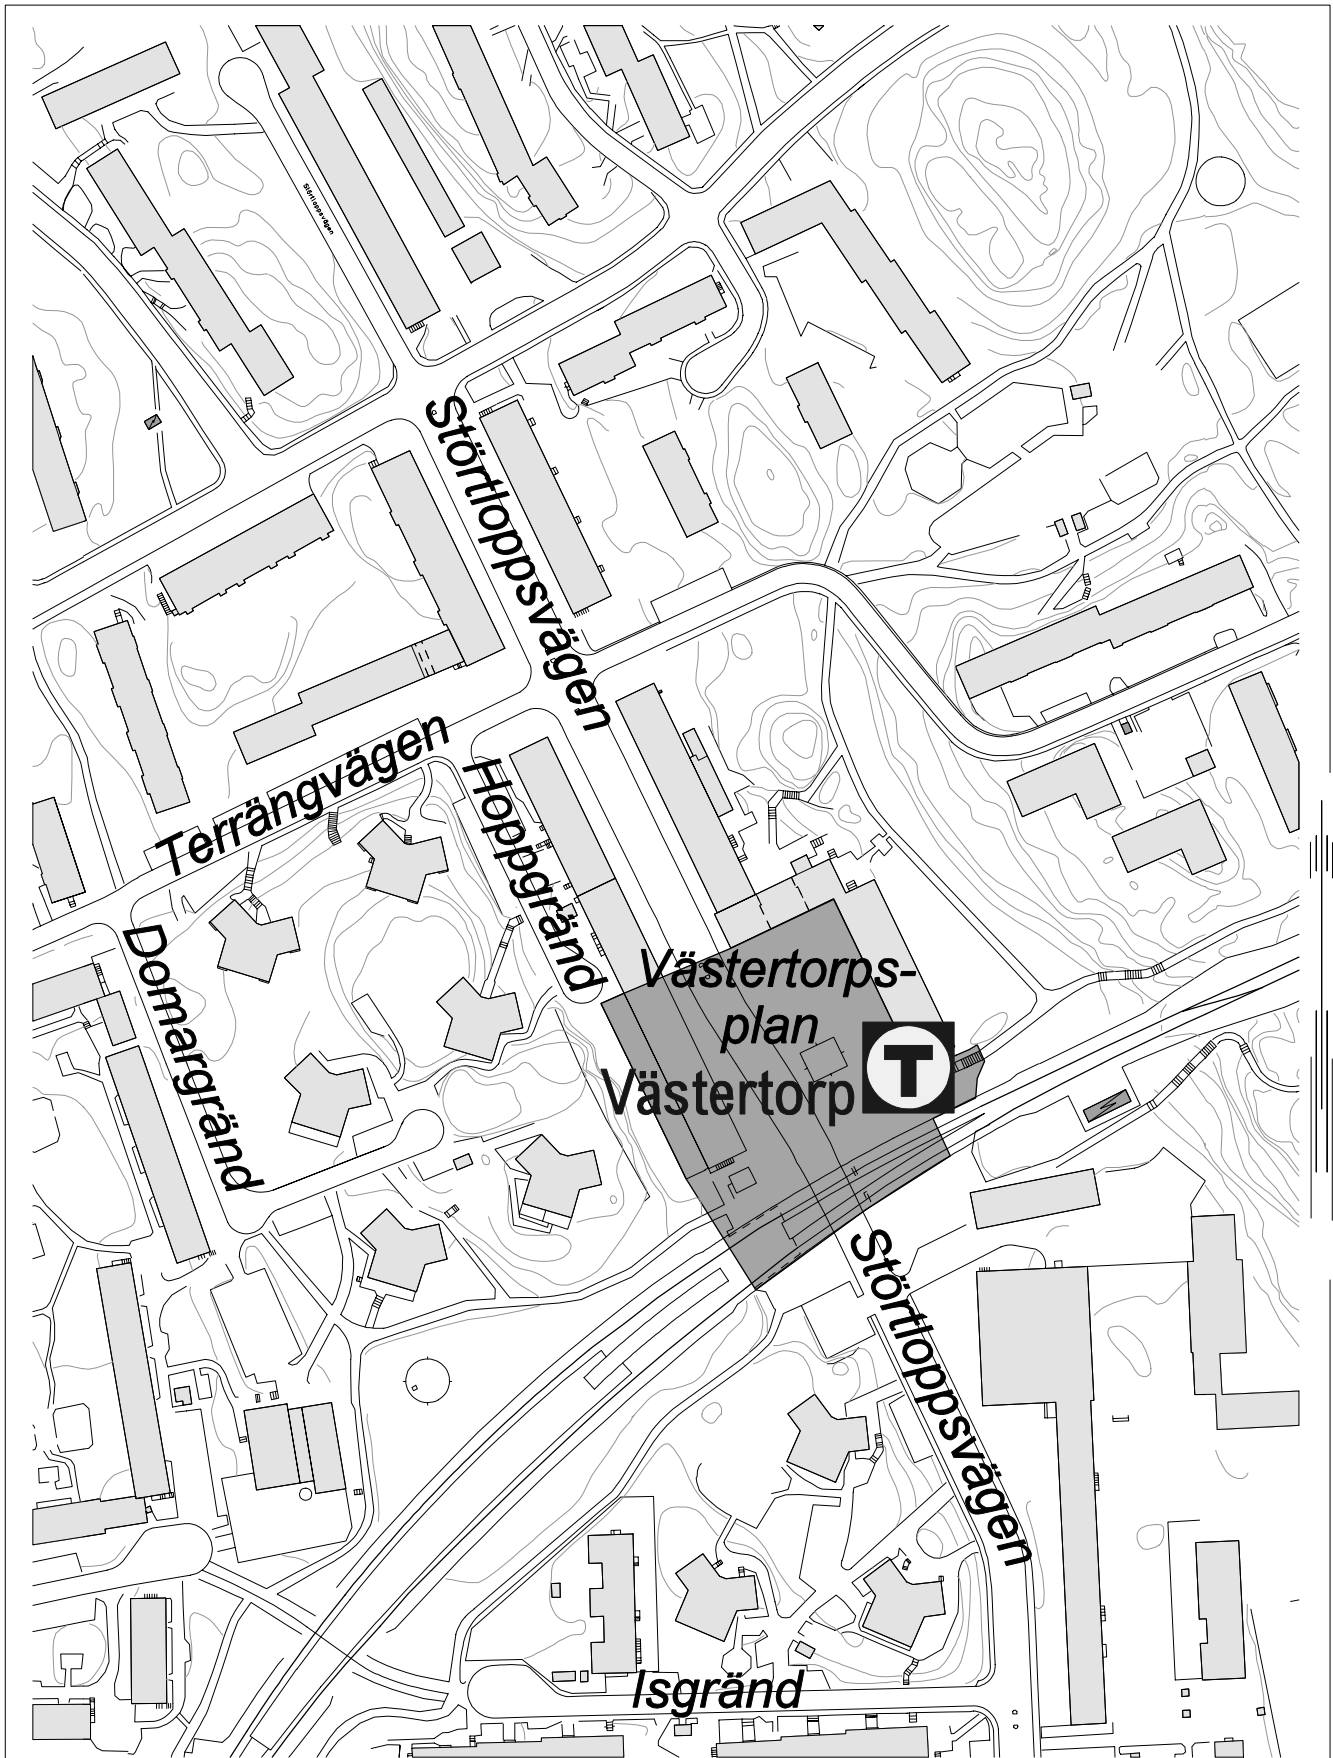

Förbudsområde

Västertorps centrum