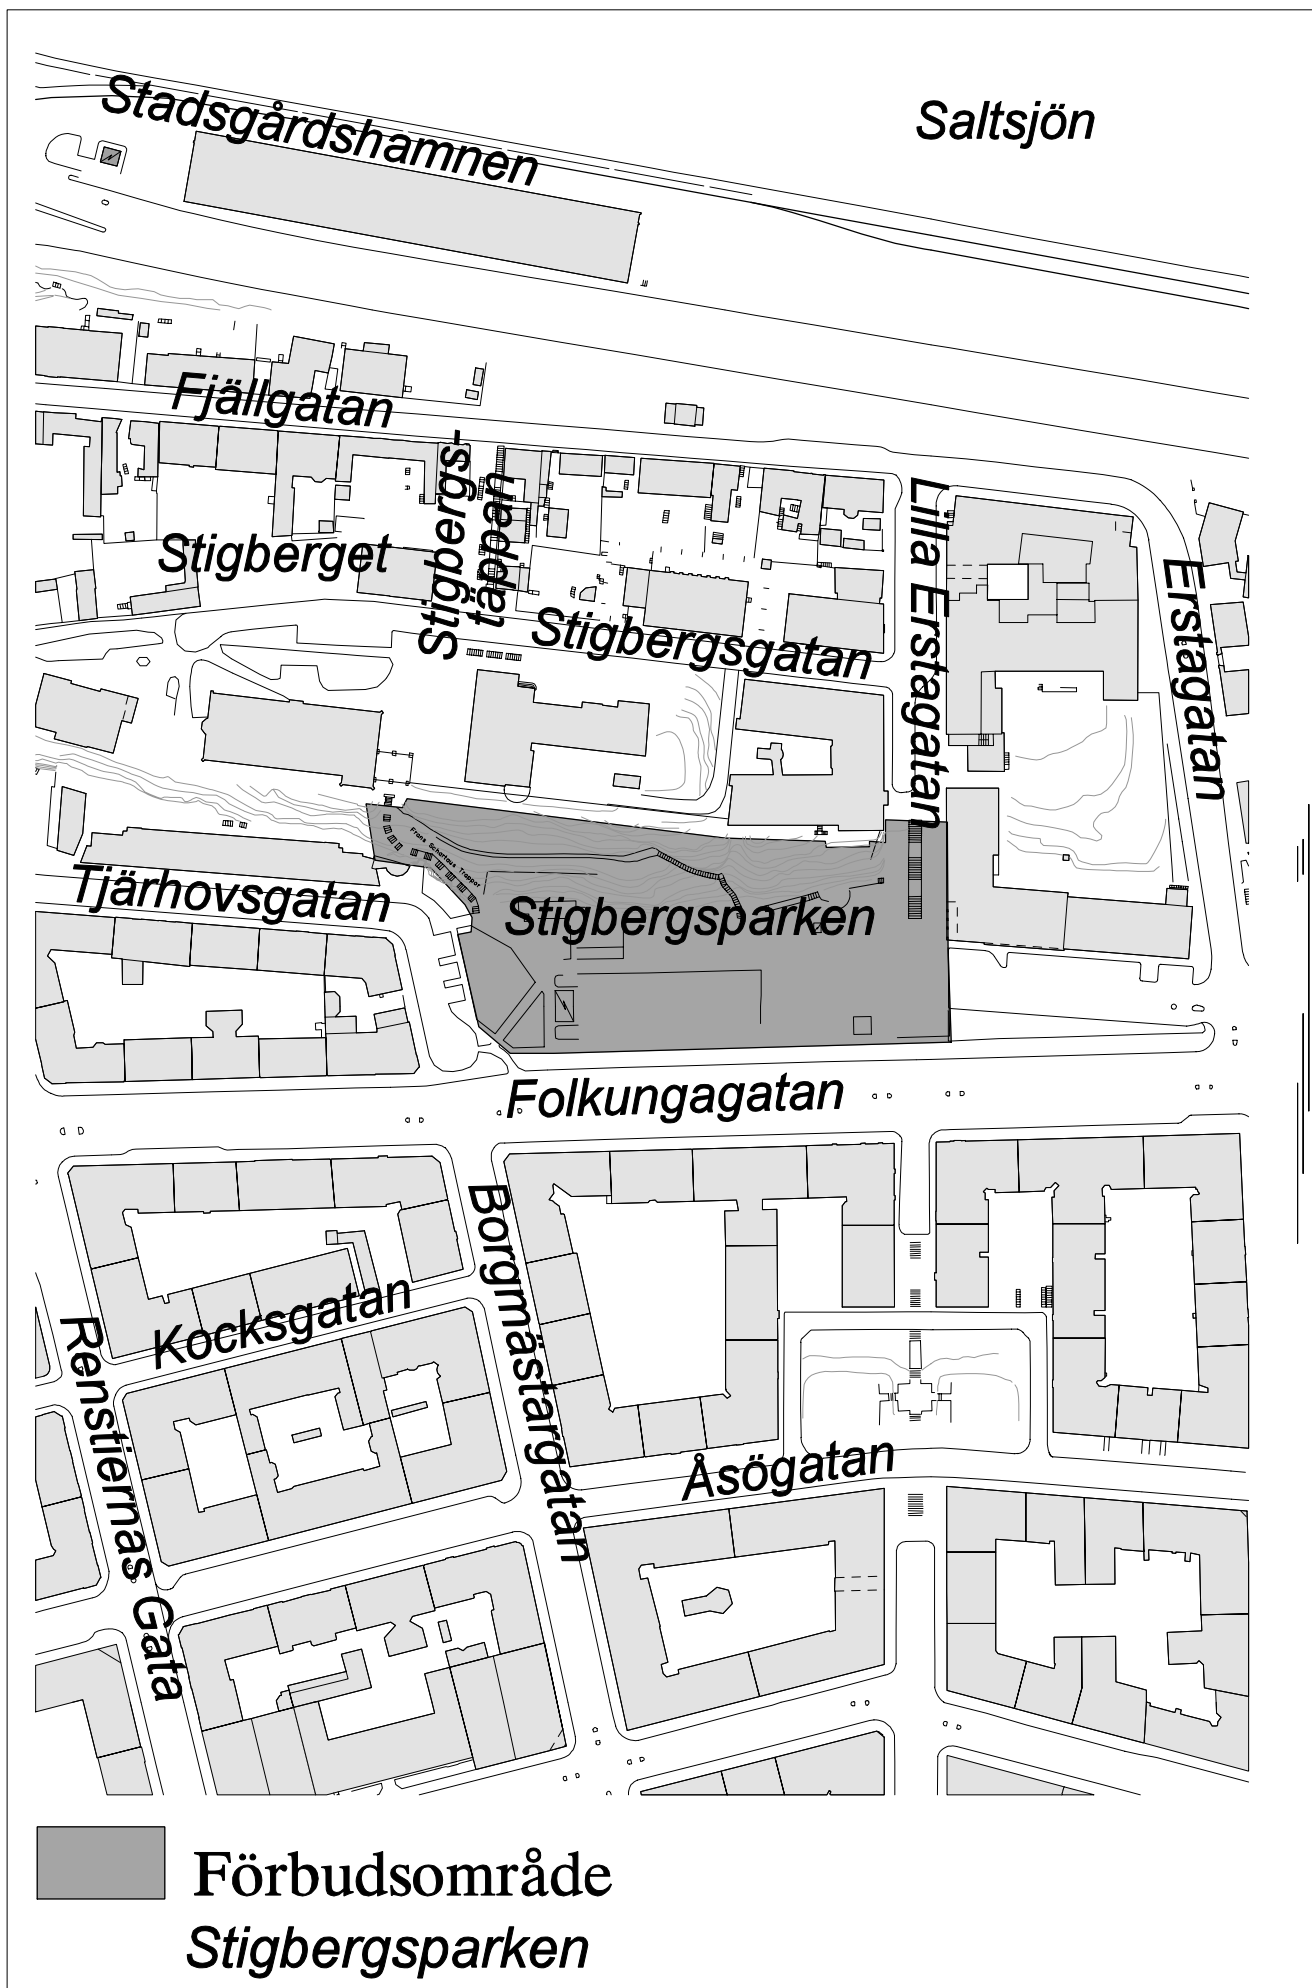

20. Drakenbergsparken 00.00-14.00

21. Tantolunden 00.00-14.00

22. Norra och mellersta Högalid 07:00-19:00

23. Slussenområdet

SDN SÖDERMALM

Förbudsområden

1 - 19 se bil.

Därutöver samtliga skolgårdar, parker och lekplatser på offentlig plats (ej markerade).