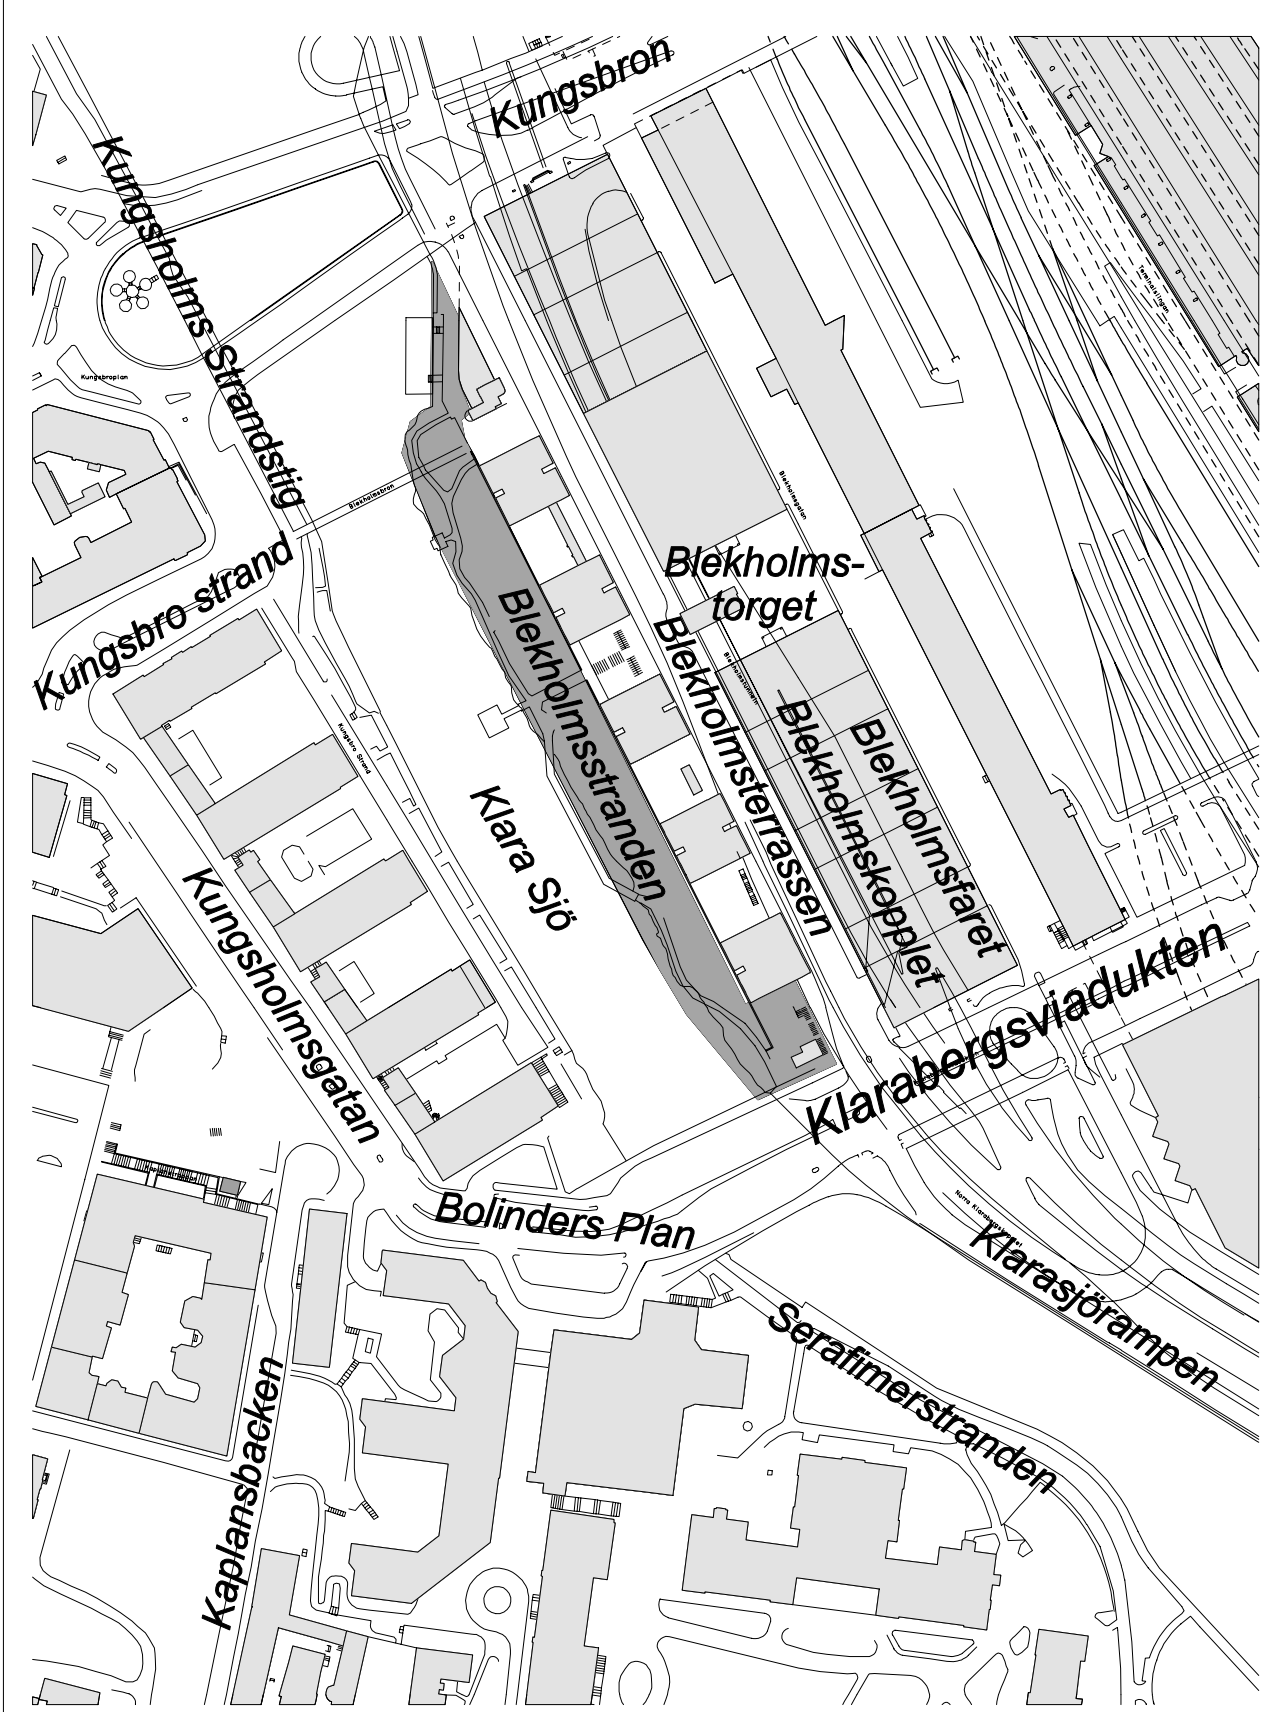

Förbudsområde

Blekholmsstranden