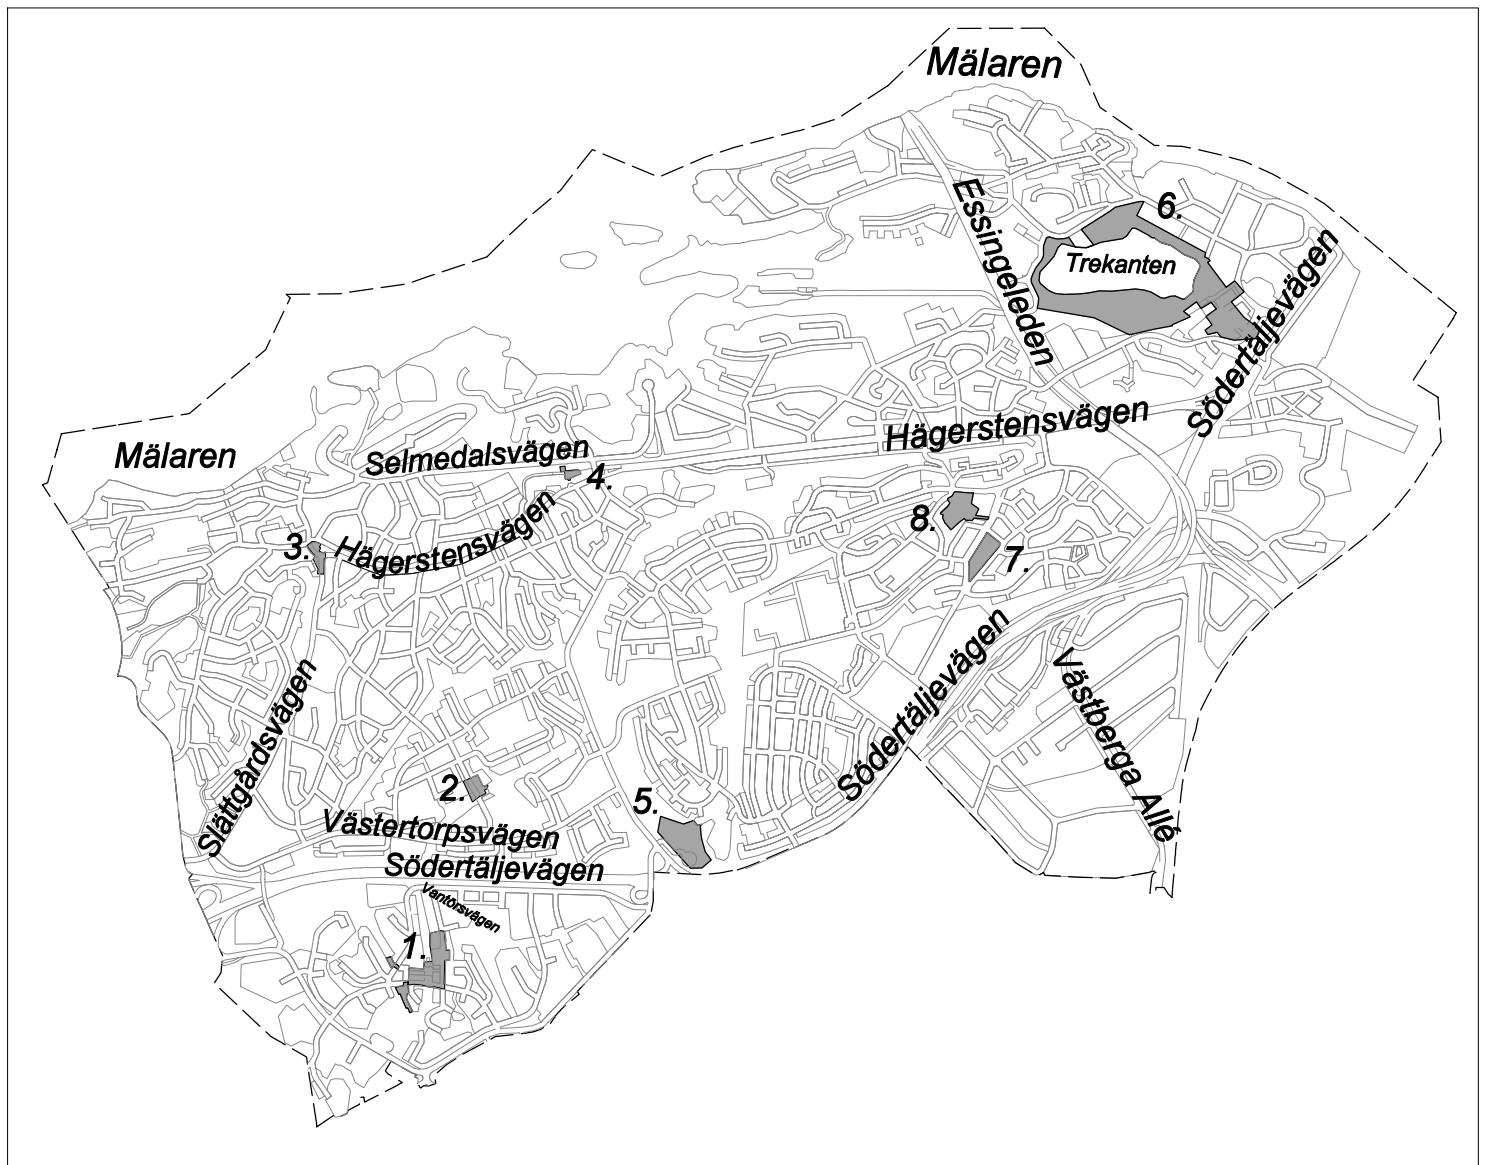

Därutöver förbud på samtliga skolgårdar, parklekar och lekparker på offentlig plats, (ej markerade).

 Förbudsområde
Rågsveds centrum

SDN ENSKEDE-ÅRSTA-VANTÖR

■ Förbudsområde
Högdalens centrum

Förbudsområde

Högdalens äldreboende

 Förbudsområde
Östberga centrum

Förbudsområde
Johanneshovs centrum

SDN ÄLVSJÖ

Inget förbudsområde

Med undantag för samtliga skolgårdar, parklekar och lekparker på offentlig plats, (ej markerade).

SDN HÄGERSTEN-LILJEHOLMEN

Förbudsområden

- | | | |
|--------------------------|-----------------------------------|--------------------|
| 1. Fruängens centrum | 4. Axelsbergs centrum | 7. Svandammsparken |
| 2. Västertorps centrum | 5. Hägerstensbadet 00.00-07.00 | 8. Enbacken |
| 3. Mälarihöjdens centrum | 6. Liljeholmstorget och Trekanten | |