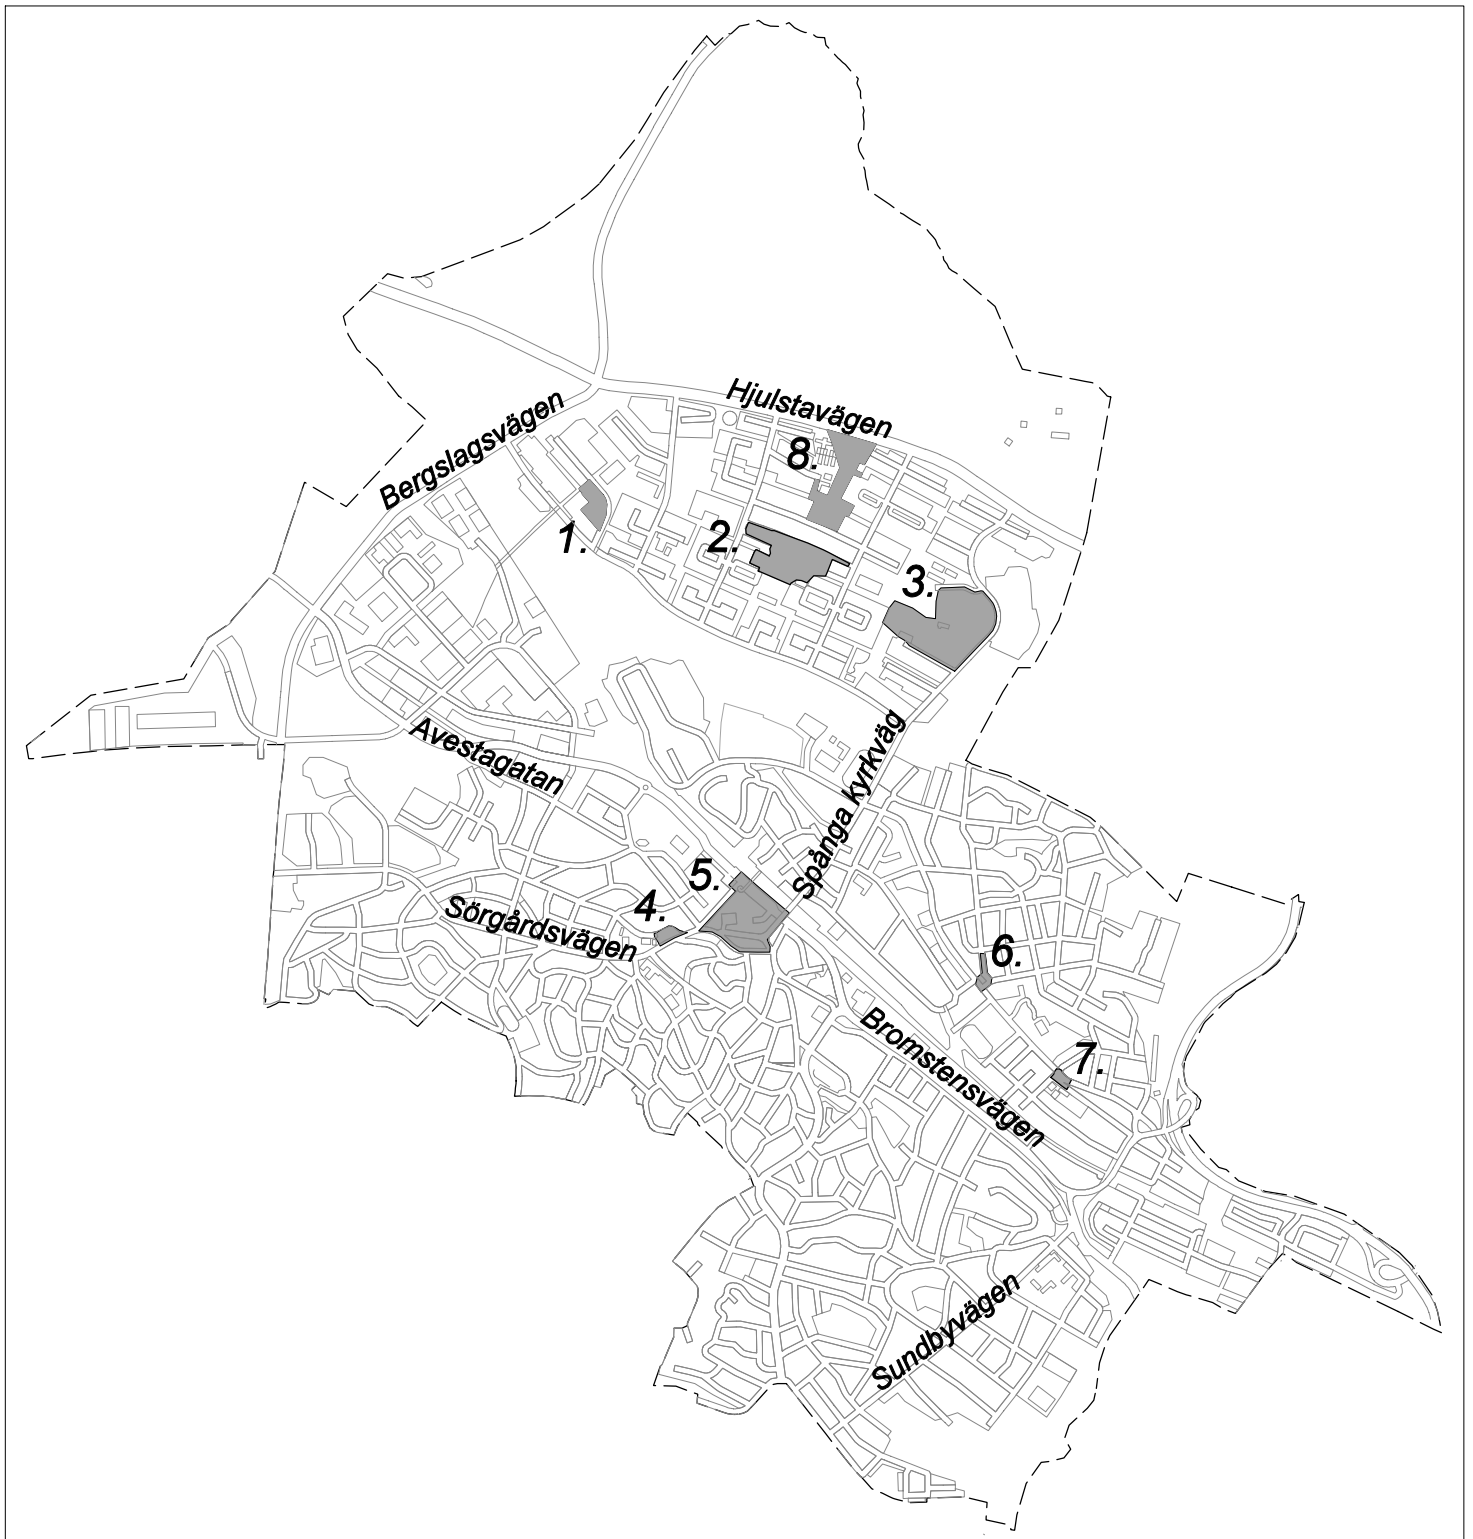

Förbudsområden

1. Sibeliusgången

3. Rinkeby centrum

2. Kistagången mm

Därutöver förbud på samtliga skolgårdar, parklekar och lekparker på offentlig plats, (ej markerade).

□ Förbudsområde
Sibeliusgången

 Förbudsområde
Kistagången mm

 Förbudsområde
Rinkeby centrum

SDN SPÅNGA-TENSTA

Förbudsområden

1. Hjulsta Torg
2. Tensta centrum
3. Spånga kyrka
4. Svandammen

5. Spånga centrum
6. Bromstens Plan
7. Fristadsplan
8. Nydalsparken

Därutöver förbud på samtliga skolgårdar, parklekar och lekparkar på offentlig plats, (ej markerade).

- | | |
|--|---------------------------------|
| 1. Kristinebergsparken 00.00-07.00 | 4. Kronobergsparken 00.00-07.00 |
| 2. Sankt Göransparken | 5. Kungsholmstorg |
| 3. Rålambshovsparken 00.00-07.00,
undantag för parkteaterns föreställningar | 6. Serafimerstranden |