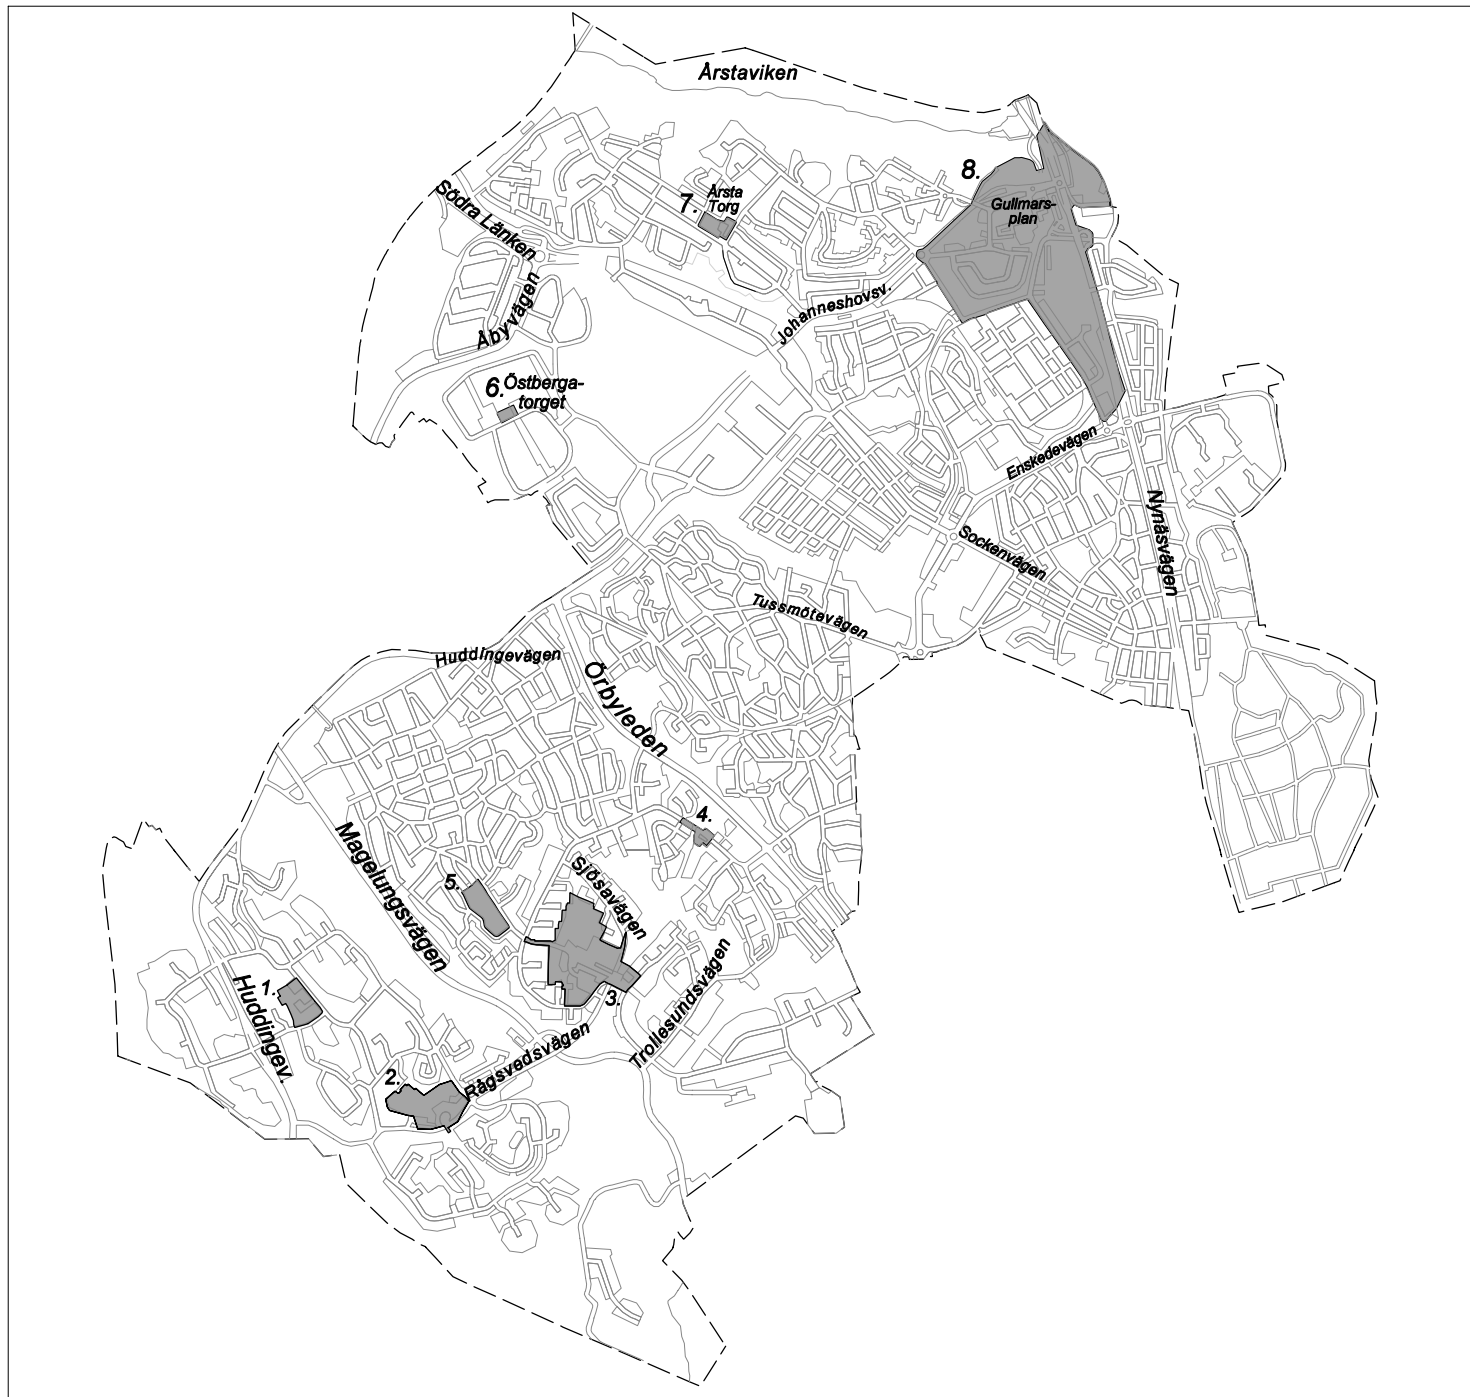

Mossens gård

 Förbudsområde
Morgongården

Nytt förbudsområde

Fagersjö centrum

 **Förbudsområde**
Farsta Strand

J Farsta Strand

Stieg
Trenters
Torg

Farsta Strandplan

Farsta Strand

T

Brunskogsbacken

Brunskogsbacken

Ullerudsbacken

Förbudsområde
Brunskogsbacken

SDN ENSKEDE-ÅRSTA-VANTÖR

Förbudsområden

- | | | |
|----------------------|--------------------------|-------------------------|
| 1. Hagsätra centrum | 4. Bandhagens centrum | 7. Årsta centrum |
| 2. Rågsveds centrum | 5. Högdalens äldreboende | 8. Johanneshovs centrum |
| 3. Högdalens centrum | 6. Östberga centrum | |

Därutöver förbud på samtliga skolgårdar, parklekar och lekparker på offentlig plats, (ej markerade).

 Förbudsområde
Rågsveds centrum

SDN ENSKEDE-ÅRSTA-VANTÖR

■ Förbudsområde
Högdalens centrum

Förbudsområde