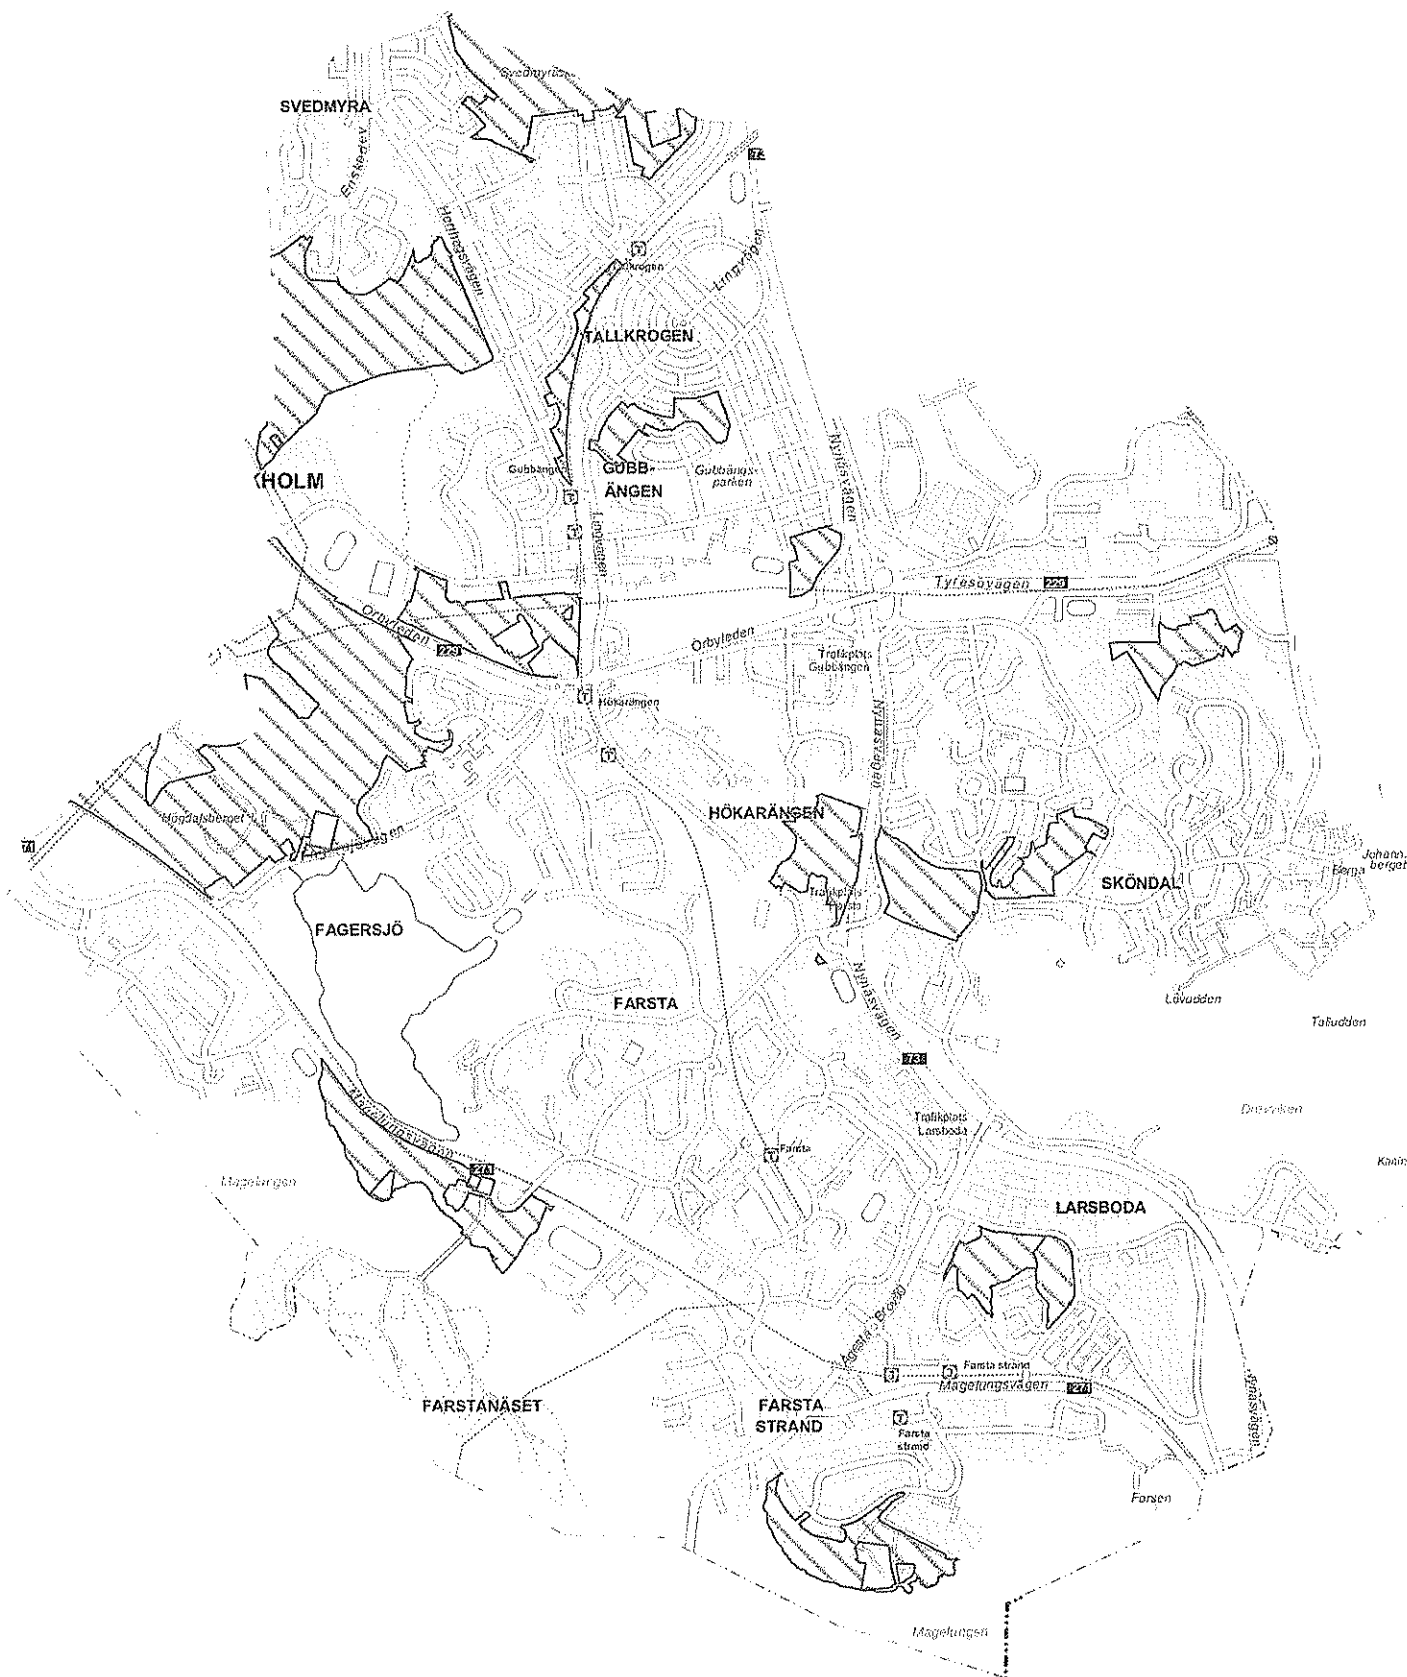

17. Nockebyhov

Gubbkärrsskogen med undantag för strandpromenaden

18. Södra Ängby

Skogsområde söder om T-banan mellan Islandstorget och Ängbyplan

19. Södra Ängby

Skogsområde öster om Blackebergsvägen

20. Norra Ängby

B Mariehäll

Lönnebergaparken strax söder om koloniområdet

Skala 1:20000 (A3)

2 000 m

0

Skala 1:9000 (A3)

500 m

Farsta

51

Hundrastområde Tantolunden

Tantolundens
bollplan

Kolonistområde
Skala 1:1000 (A4)
Tanto Mindre

100 m

Hundrastområde Erikdalslunden

Skala 1:2000 (A4)

Hundrastområde Fåfängan