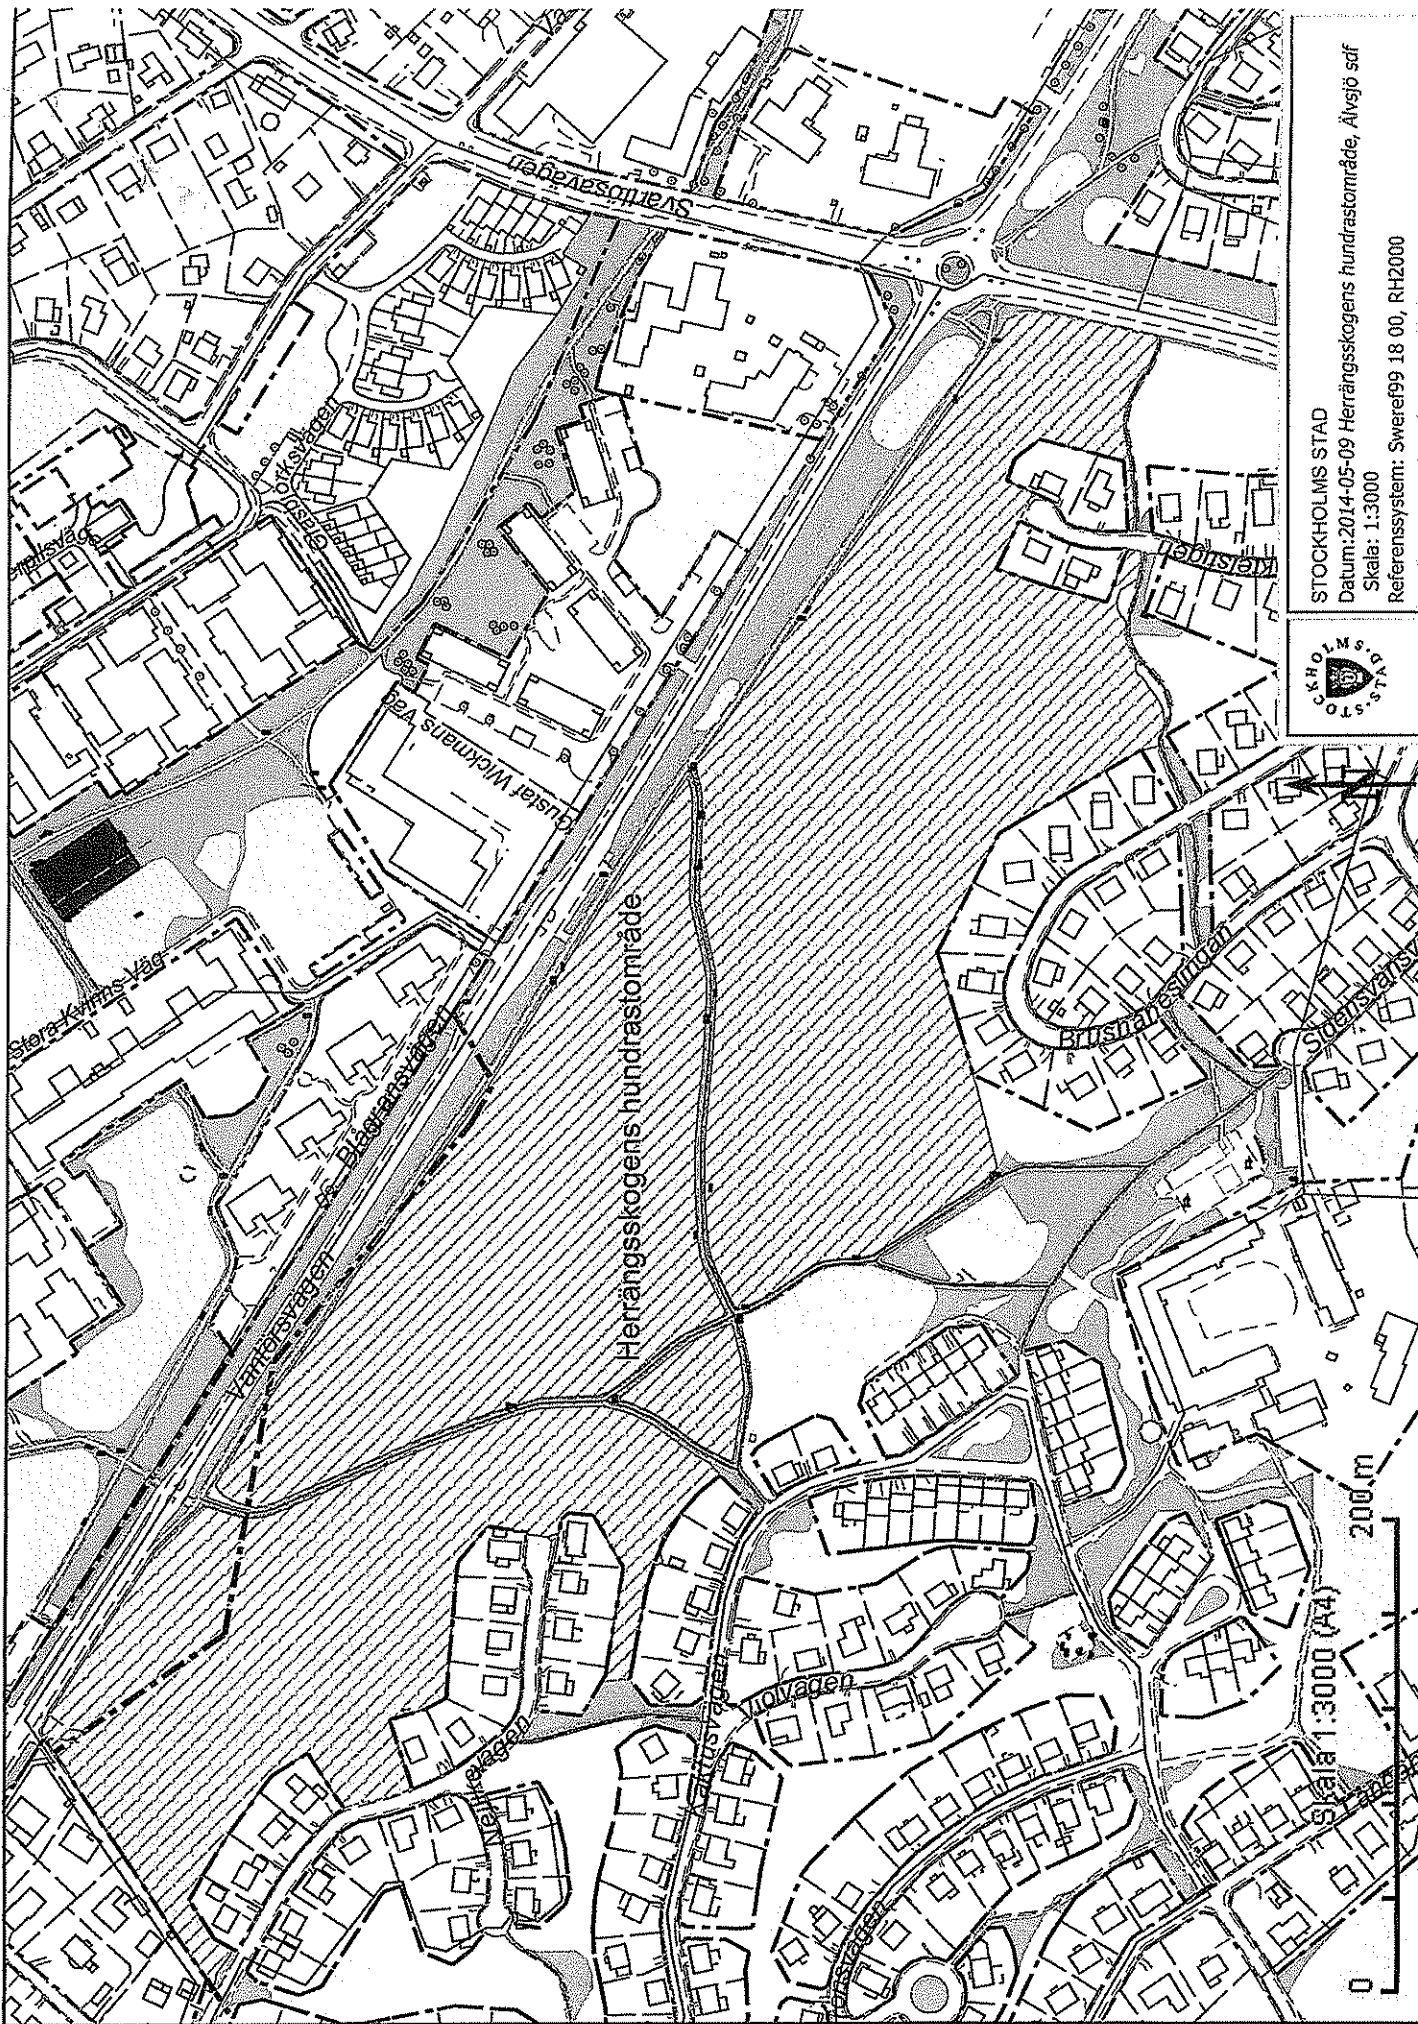

51

Hundrastområde Tantolunden

Tantolundens
bollplan

Kolonistområde
Skala 1:1000 (A4)
Tanto Mindre

100 m

Hundrastområde Erikdalslunden

Skala 1:2000 (A4)

Hundrastområde Fåfängan

Skala 1:1000 (A4)

100 m

0

Hundrastgård Hammarbybacken

Skala 1:800 (A4)

Hundrastgård Sjöbergsplän

Hundrastområde Långholmen

STOCKHOLMS STAD
 Datum: 2014-05-09 Herrängskogens hundraste område, Älvsjö saf
 Skala: 1:3000
 Referenssystem: Sweref99 18 00, RH2000

STOCKHOLMSSTAD
 Datum: 2014-05-09 Solberga hundrastområde samt
 hundrastgård, Älvsjö sdf · Skala: 1:3000
 Referenssystem: Sweref99 18 00, RH2000

Skala: 1:3000 (A4)

200 m

STOCKHOLMSSTAD
 Datum: 2014-05-09
 Maskrosstigen hundrastområde
 Älvsjö sdf
 Skala: 1:3000
 Referenssystem: Sweref99 18 00, RH2000