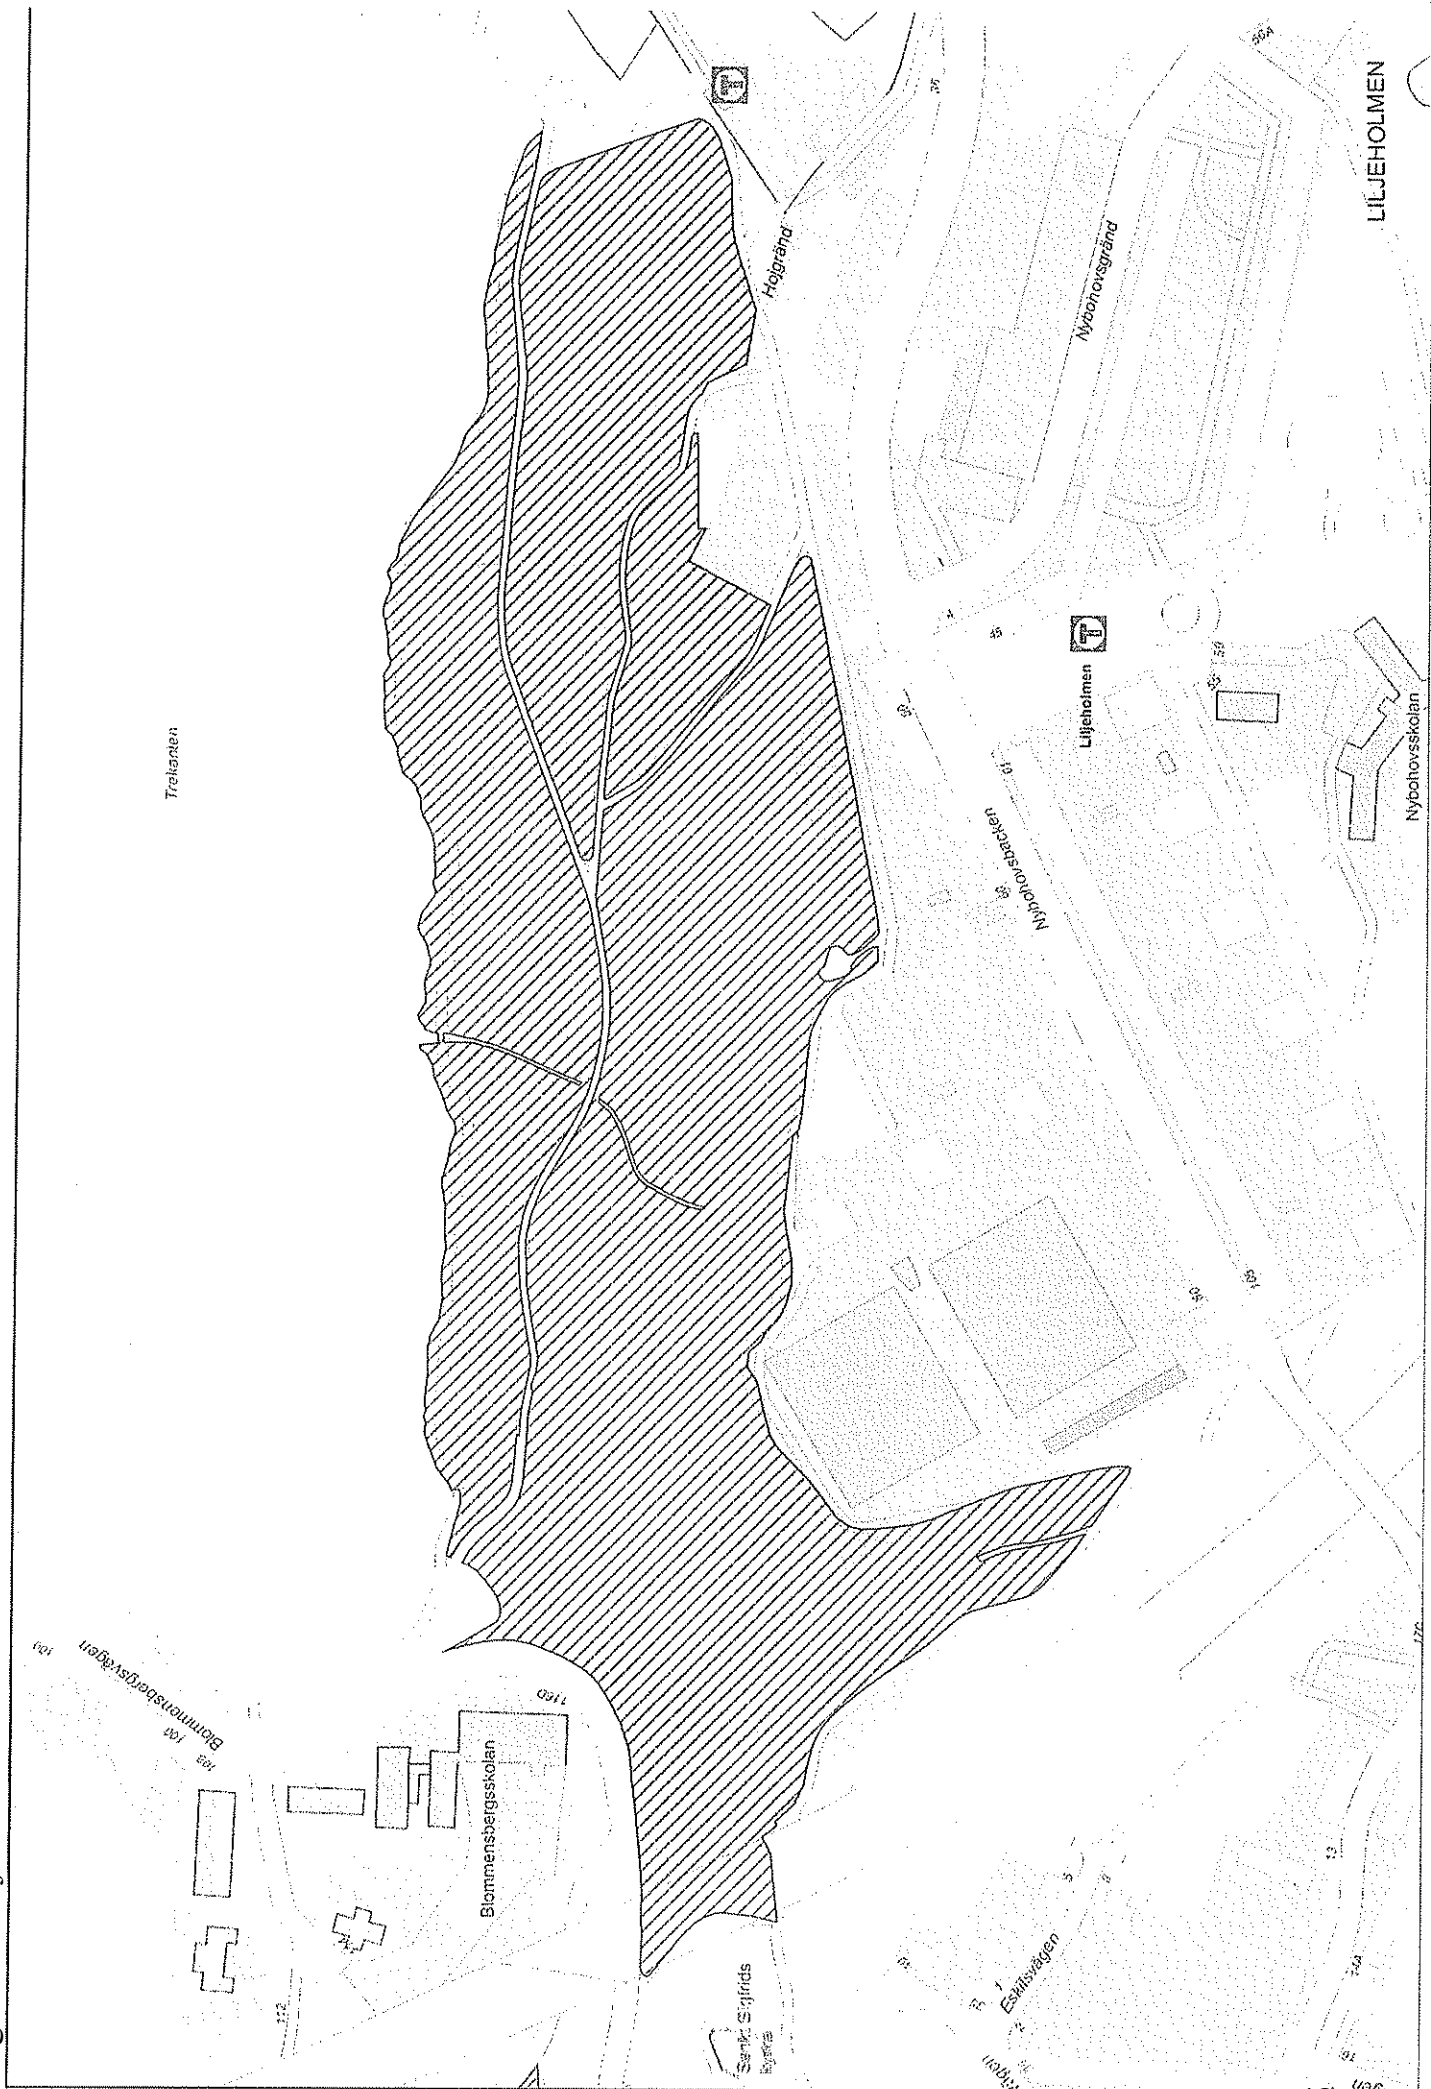

Skala 1:25000 (A4)

2 000 m

STOCKHOLMSSTAD
 Datum: 2014-05-07
 Hundraströmmåden Hägersten-Liljeholmens Sån
 Skala: 1:25000
 Referenssystem: Sweref99 18 00, RH2000

Treländan

Höggränd

Nybohovsgränd

LILJEHOLMEN