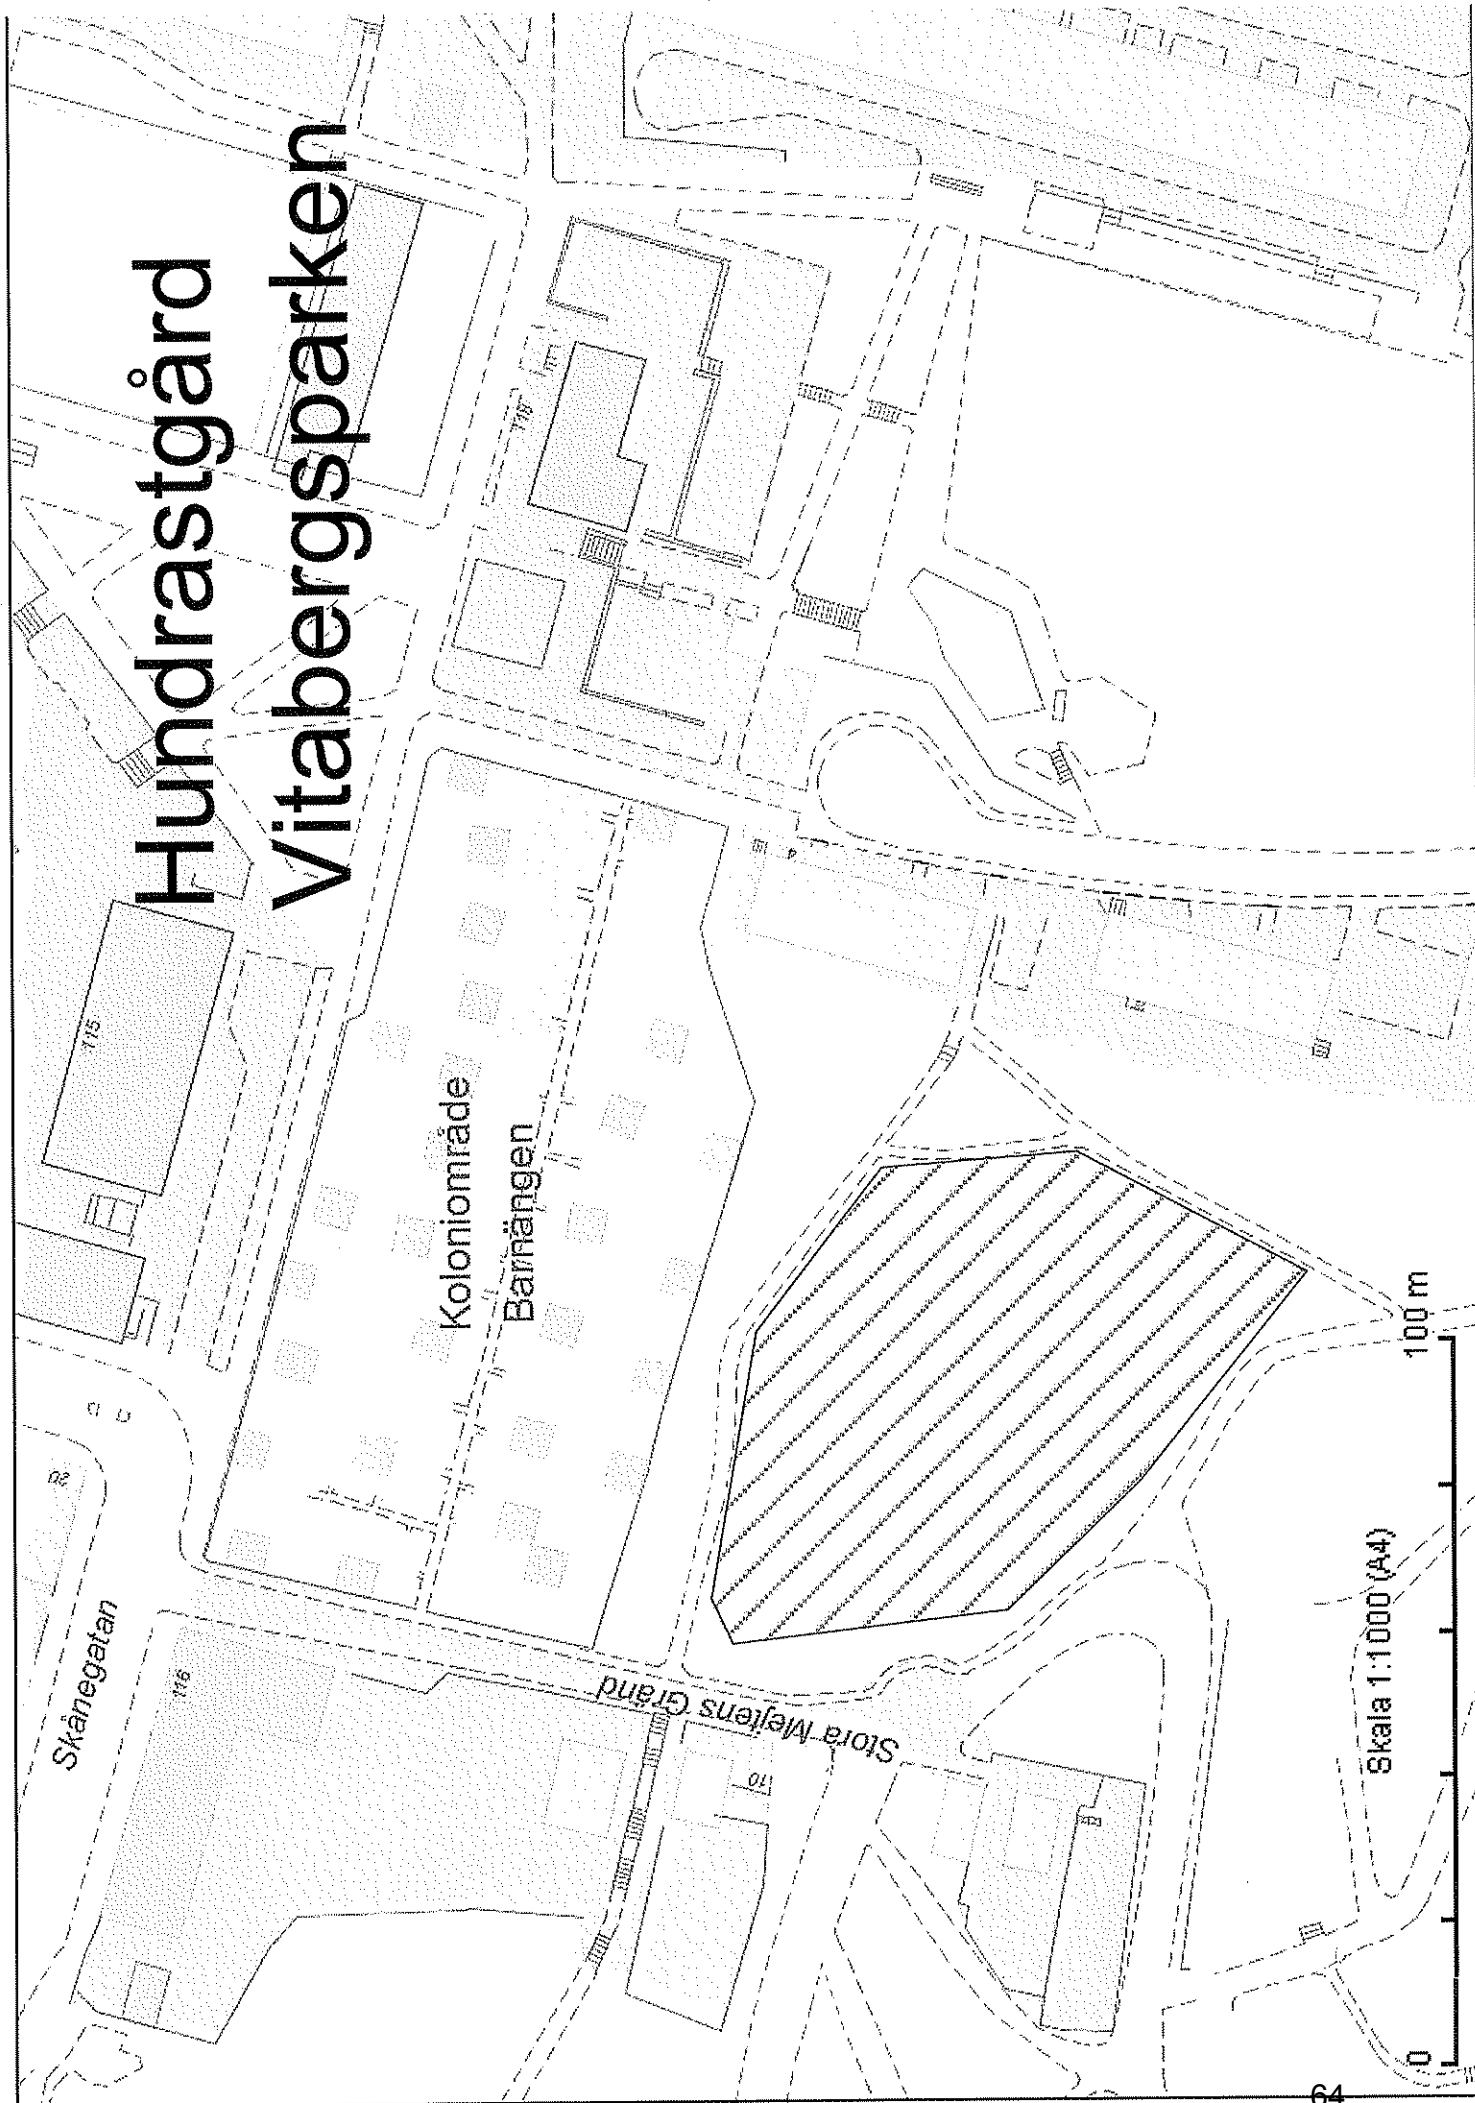

Skala 1:1000 (A4)

100 m

0

Hundrastgård Hammarbybacken

Skala 1:800 (A4)

Hundrastgård Sjöbergsplän

Hundrastområde Långholmen

STOCKHOLMS STAD
 Datum: 2014-05-09 Herrängskogens hundraste område, Älvsjö saf
 Skala: 1:3000
 Referenssystem: Sweref99 18 00, RH2000