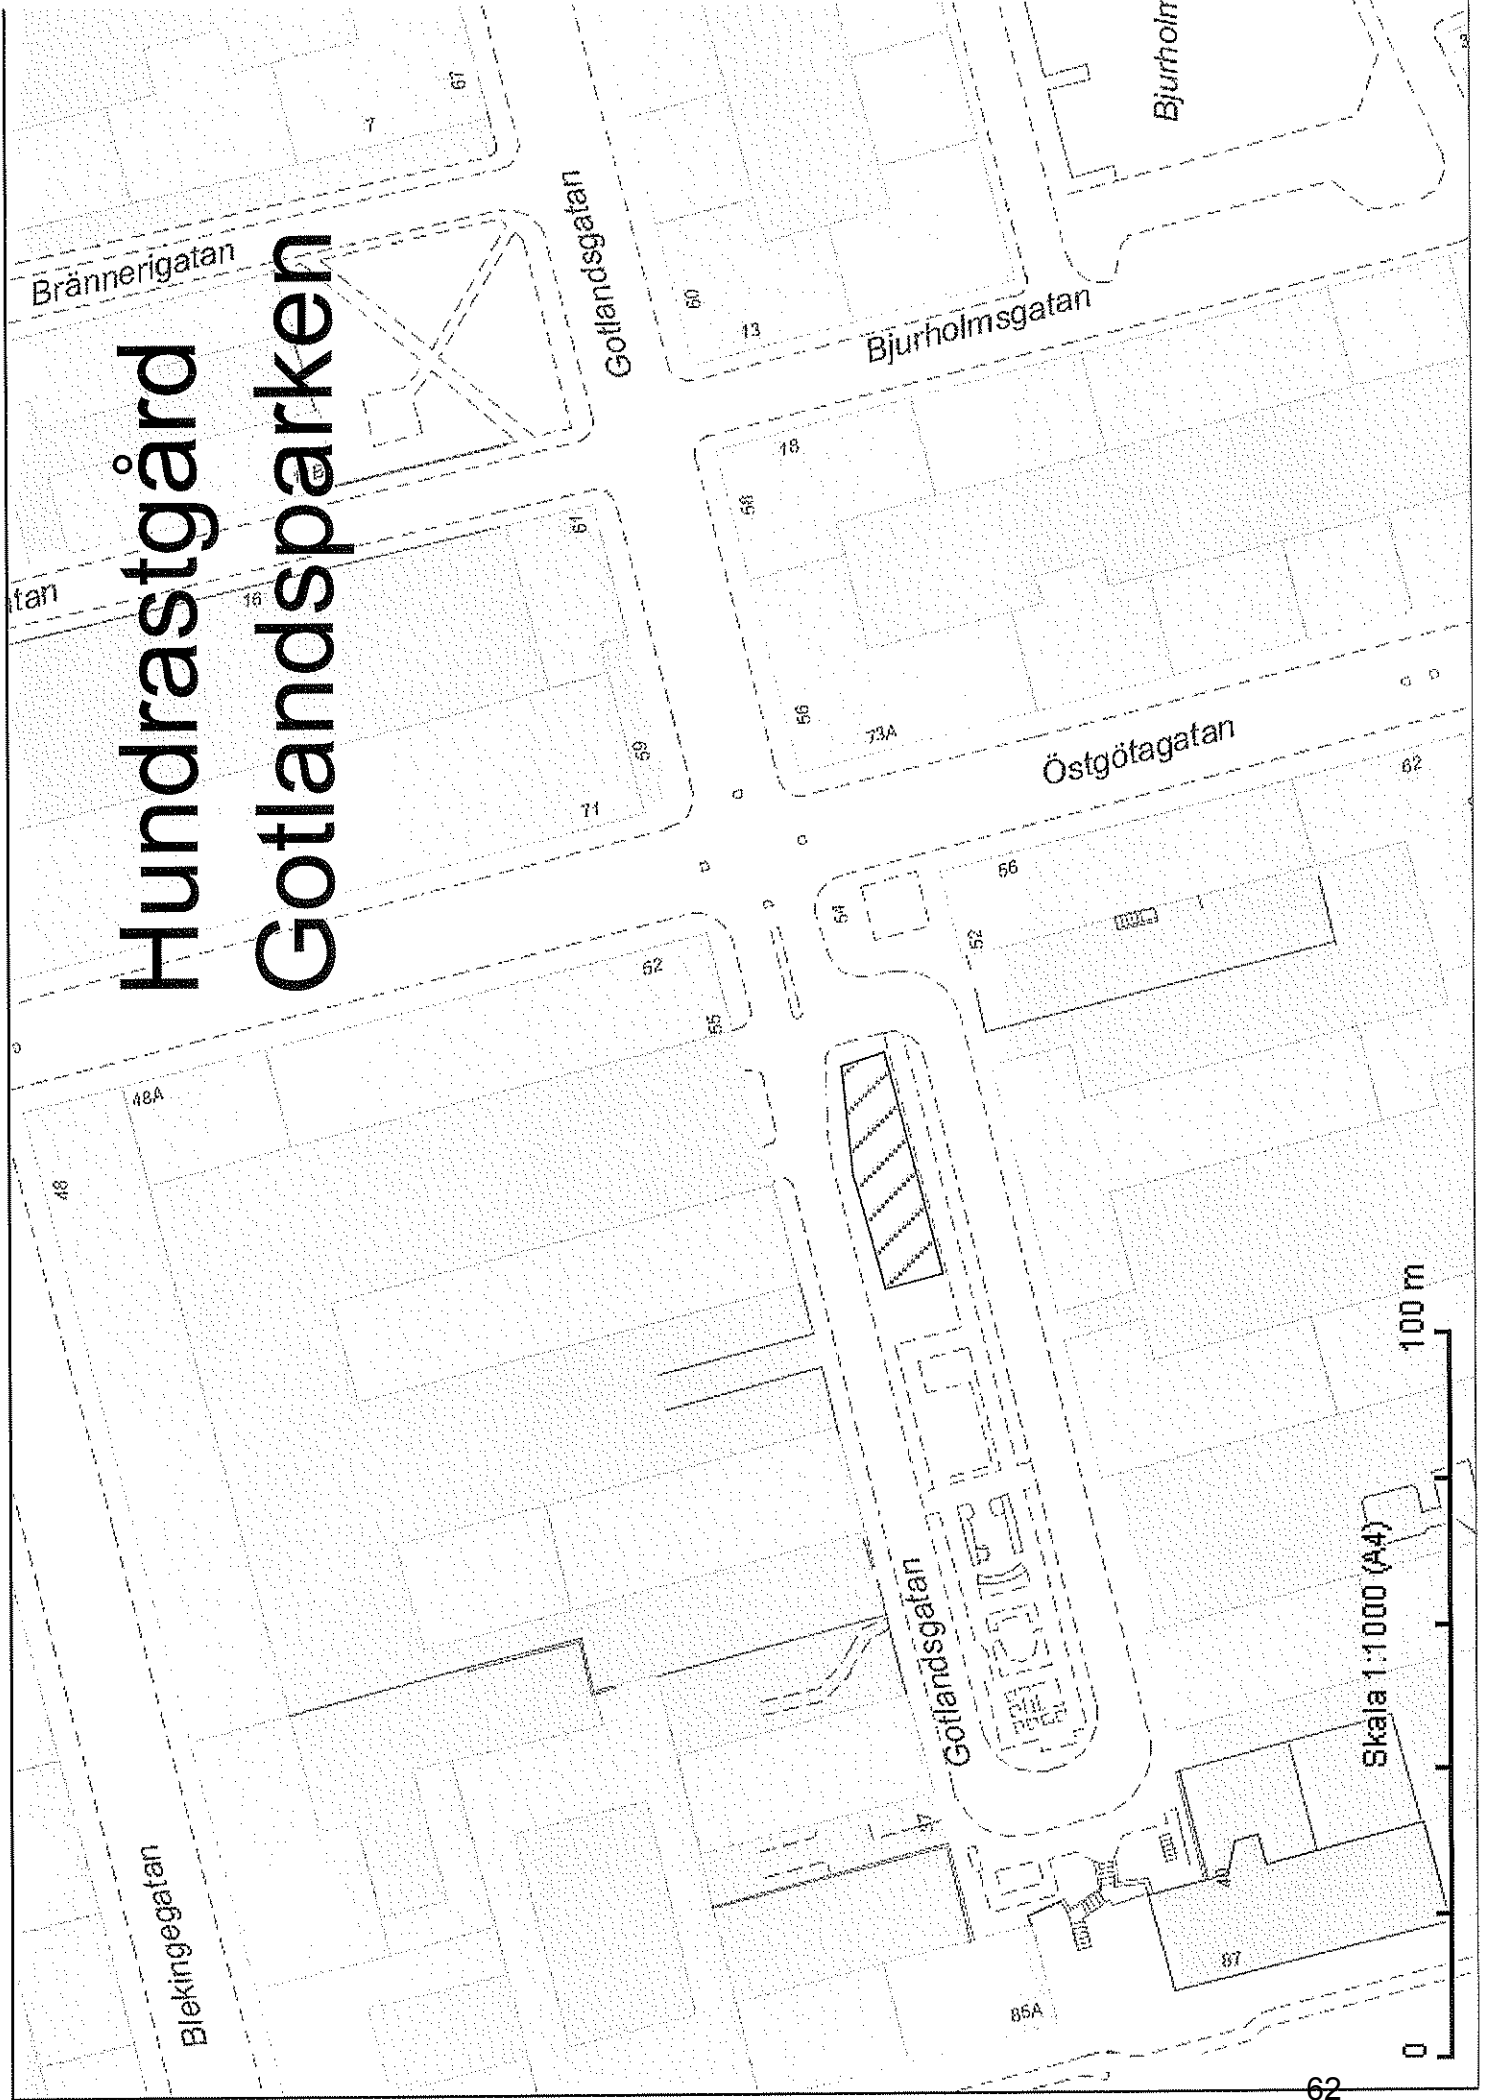

Timmermansgränd

Magnus Ladulåsgratan

Skala: 1:1000 (A4)

100 m

Hundrastgård Björns Trädgård

Hundrastgård Gotlandsparken

Hundrastgård Malongenparken

Renstiernas Gata