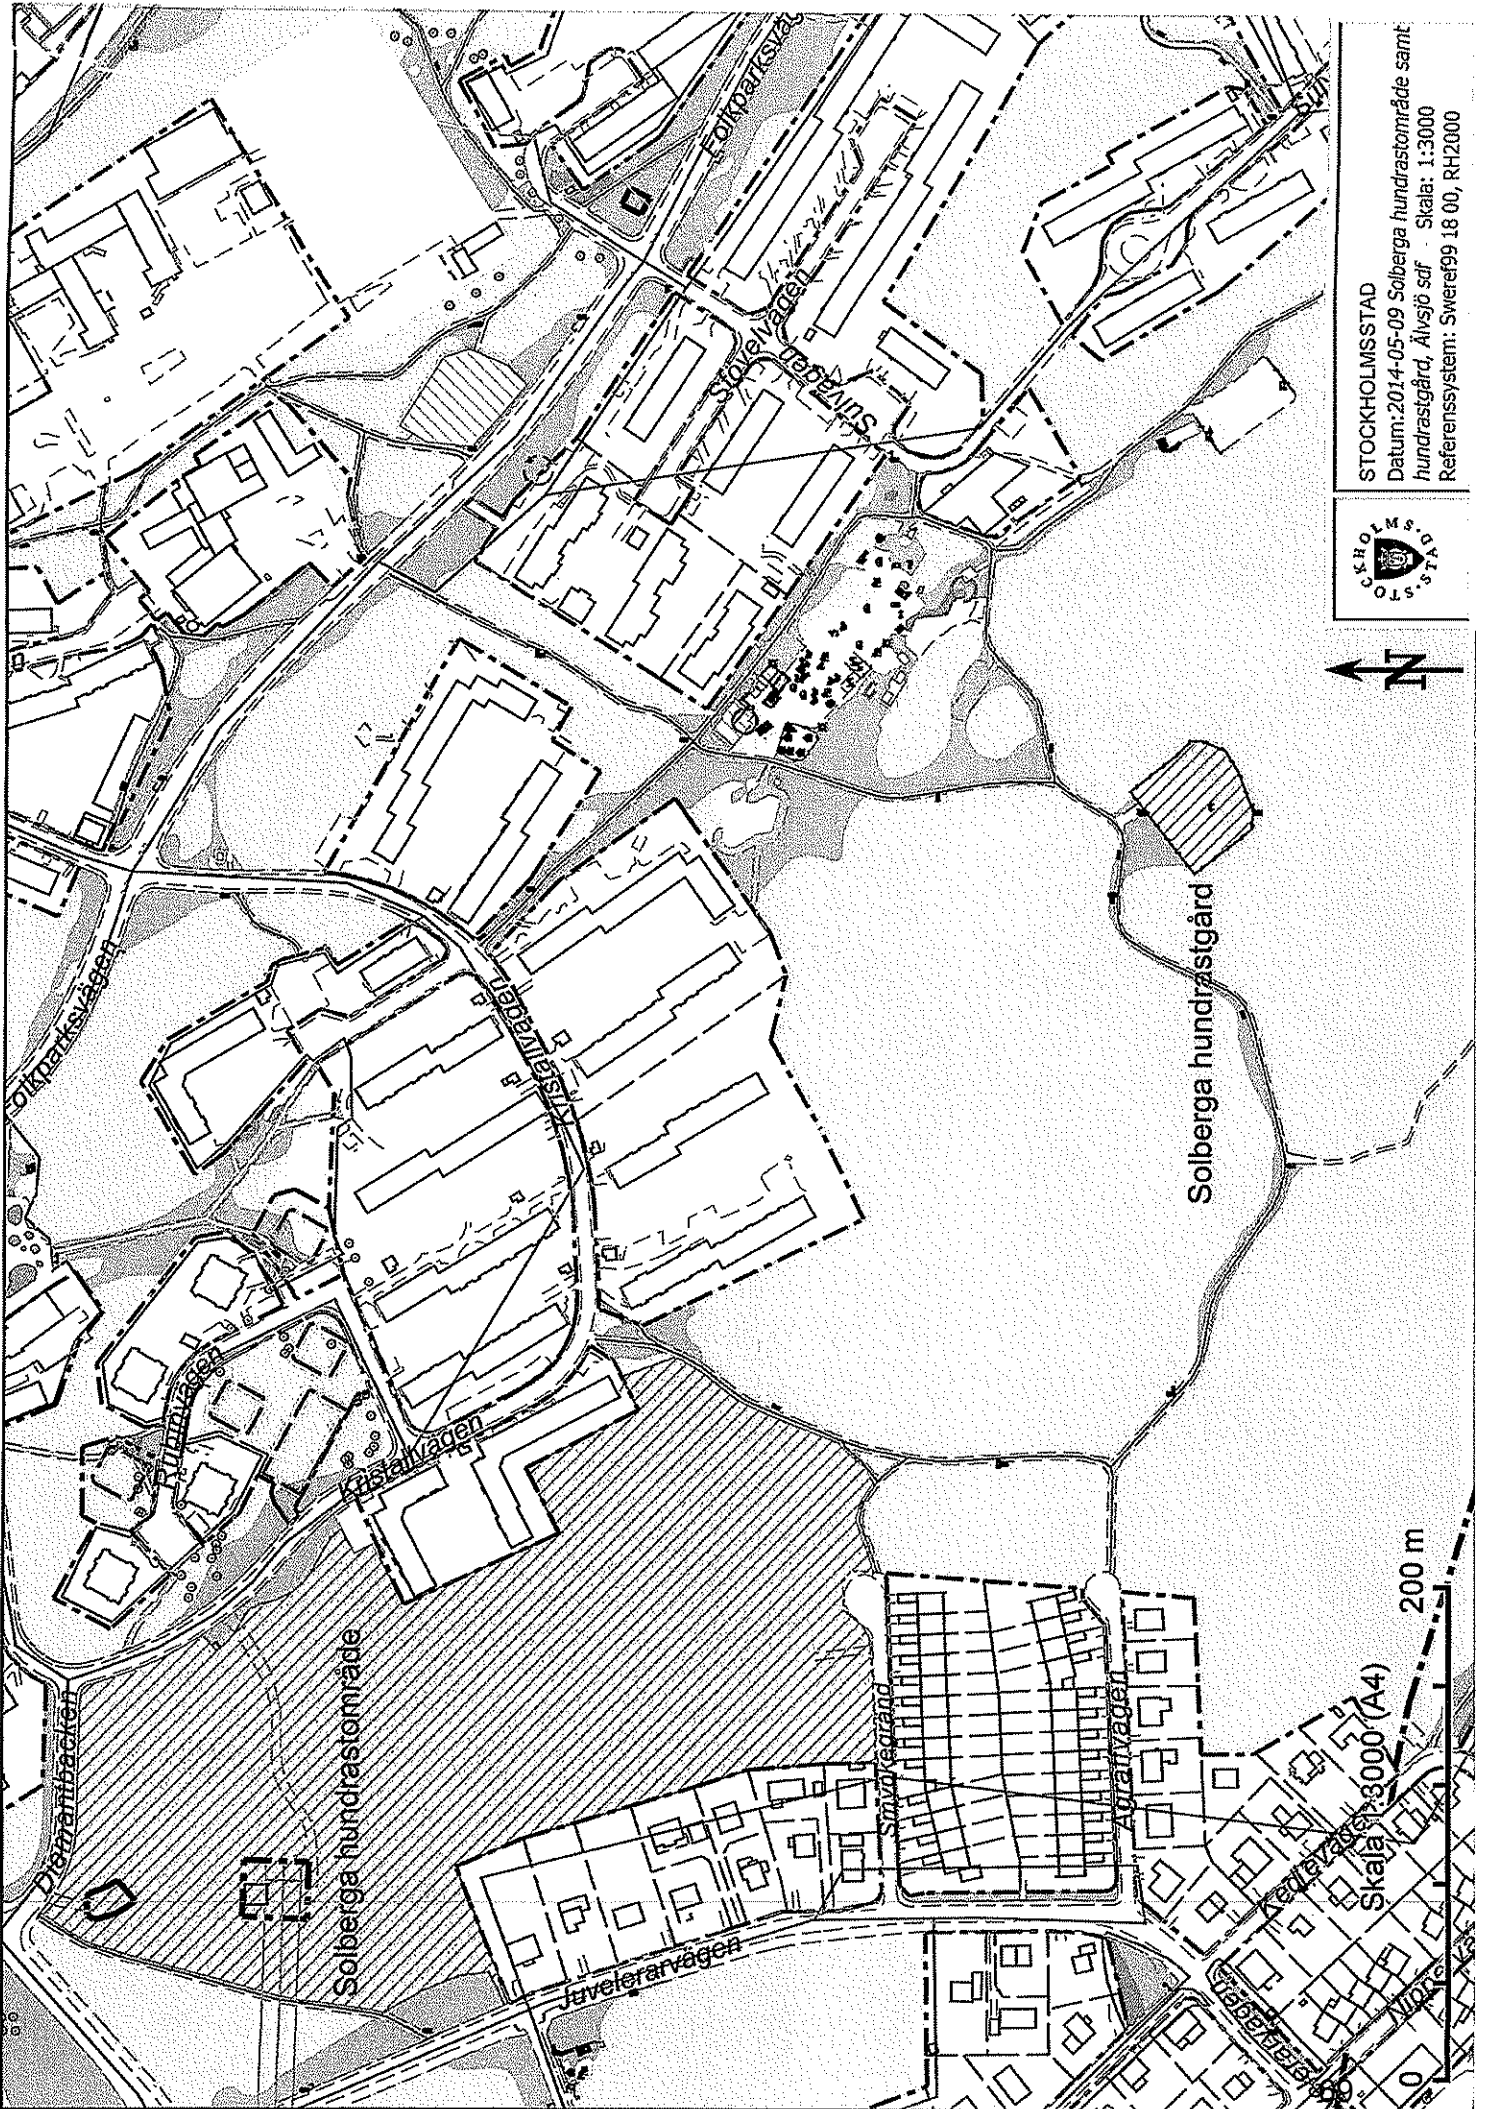

Storskogen med undantag för området norr om Storskogsvägen

5. Smedslätten

Östra Ålstensskogen, fram till skogsbrynet vid ängen söder om Ålstensgatan, med undantag för Solviksängen, Solviksbadet, strandpromenad och motionsspår.

Skala 1:1000 (A4)

100 m

0

Hundrastgård Hammarbybacken

Skala 1:800 (A4)

Hundrastgård Sjöbergsplän

Hundrastområde Långholmen

STOCKHOLMS STAD
 Datum: 2014-05-09 Herrängskogens hundraste område, Älvsjö saf
 Skala: 1:3000
 Referenssystem: Sweref99 18 00, RH2000