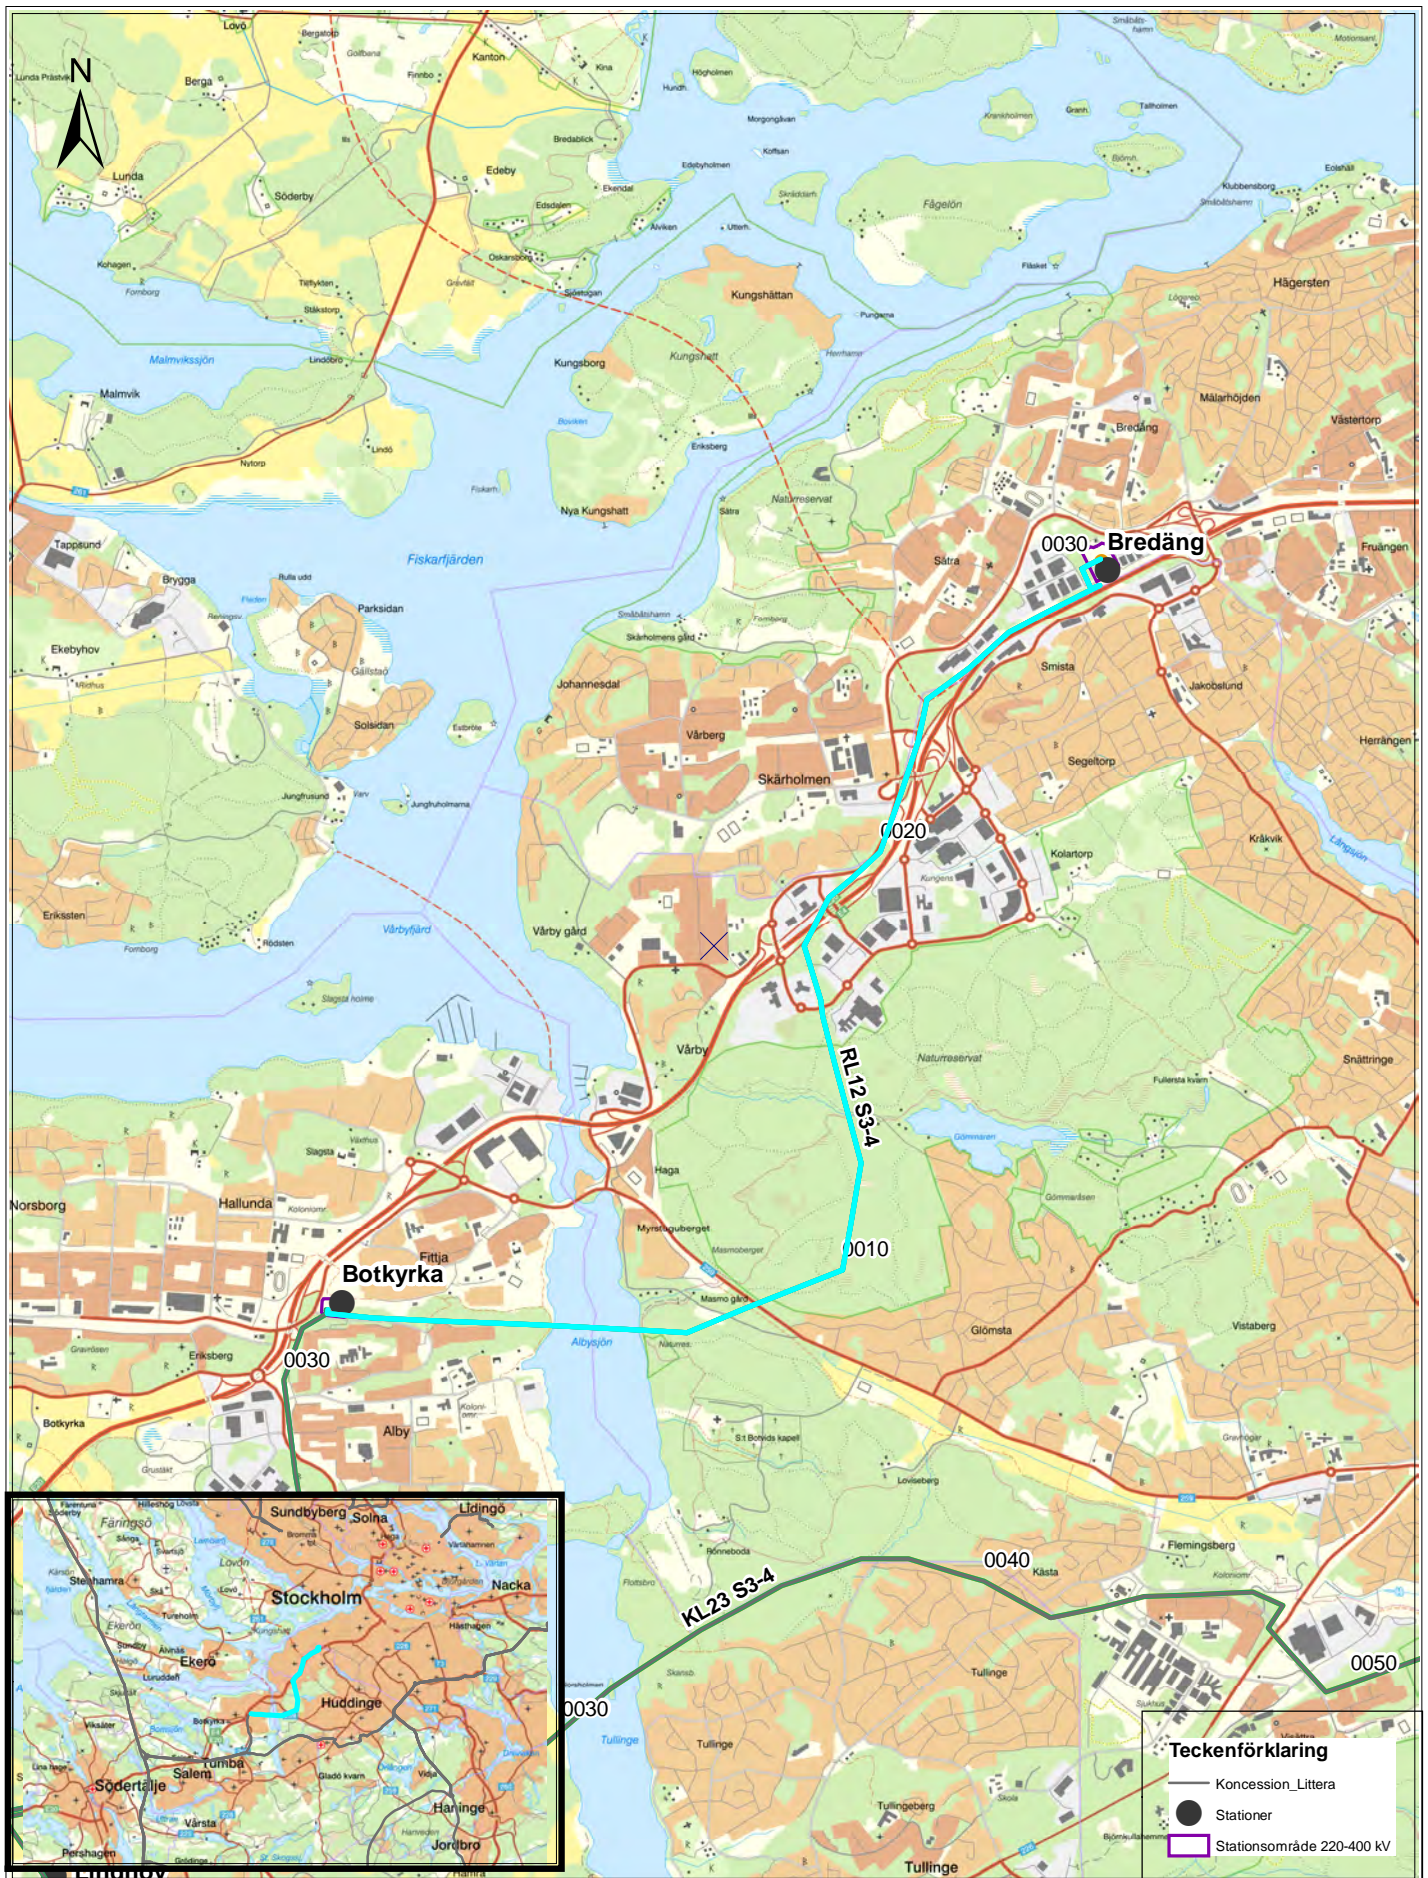

Bilaga 1 tillhörande ansökan om förlängd koncession Botkyrka-Bredäng

400 kV-ledningen Bredäng-Botkyrka

Datum: 2019-12-19

Skala (A4): 1:50 000

Koordinatsystem: SWEREF99 TM