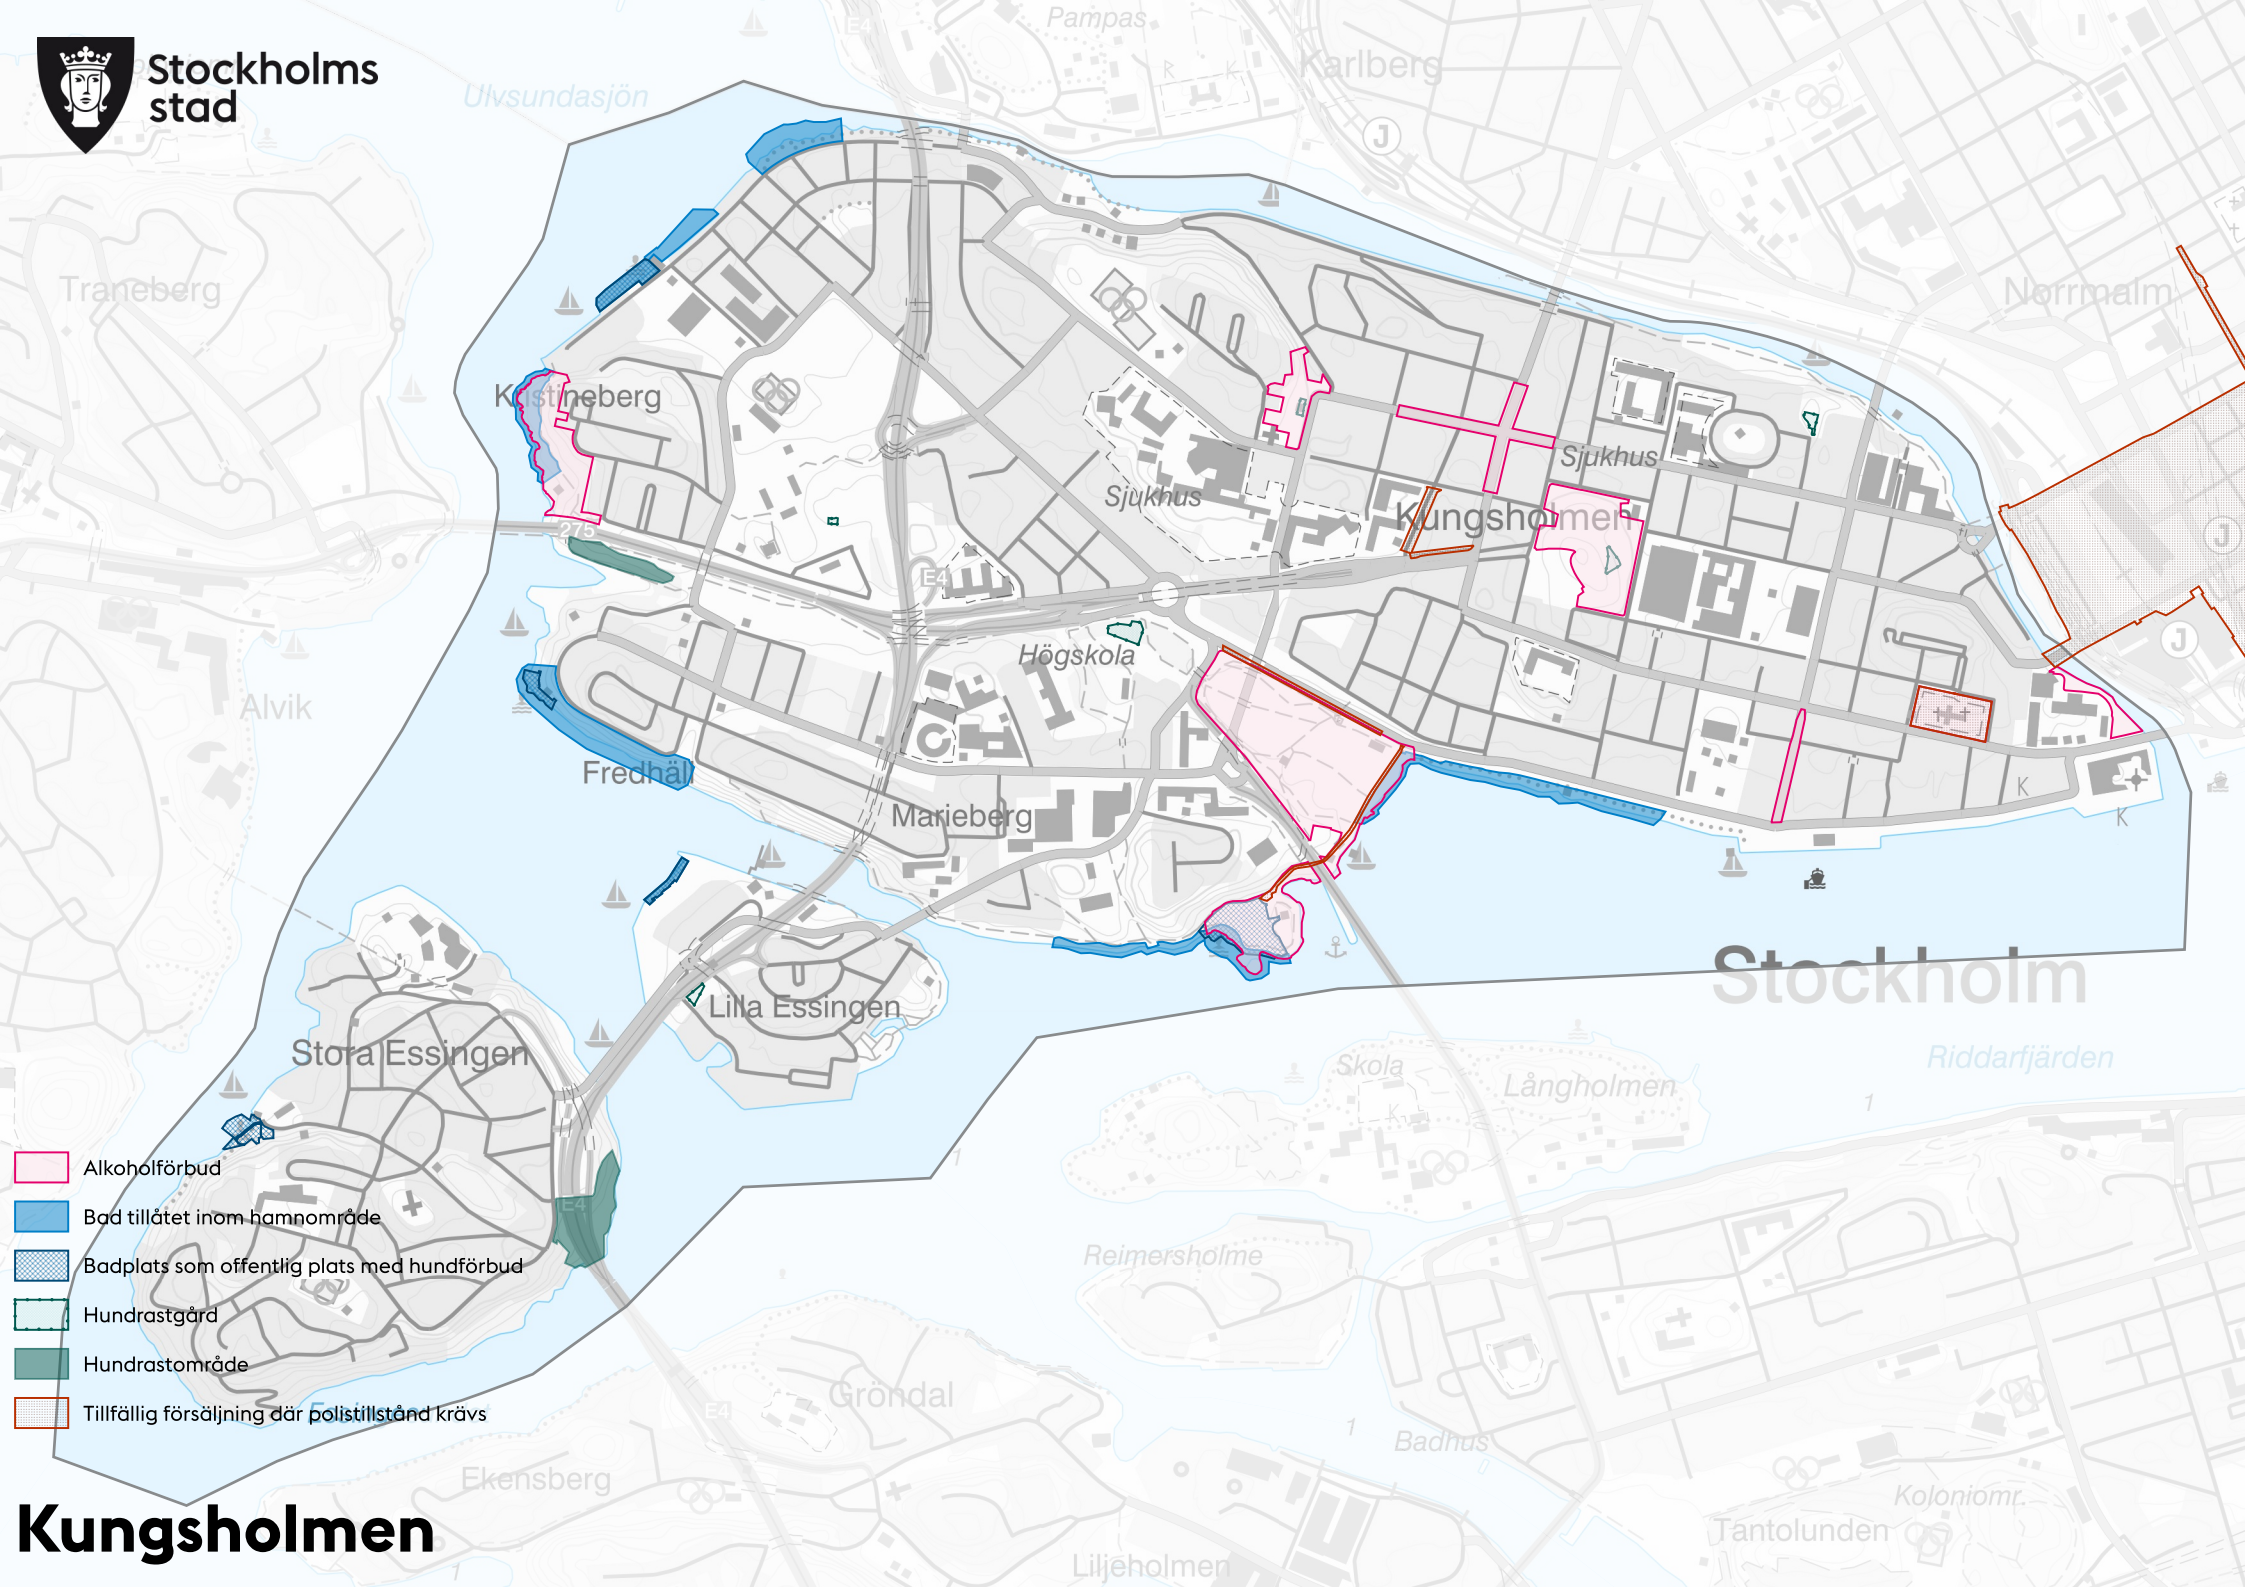

Enskede-Årsta-Vantör

- Alkoholförbud
- Badplats som offentlig plats med hundförbud
- Hundrastgård
- Hundrastområde
- Tillfällig försäljning där polistillstånd krävs

Hässelby-Vällingby

Ulvsundasjön

Karlberg

Traneberg

Norrmalm

Kristineberg

Sjukhus

Sjukhus

Kungsholmen

Alvik

Fredhäll

Högskola

Marieberg

Stockholm

Stora Essingen

Lilla Essingen

Riddarfjärden

- Alkoholförbud
- Bad tillåtet inom hamnområde
- Badplats som offentlig plats med hundförbud
- Hundrastgård
- Hundrastområde
- Tillfällig försäljning där polistillstånd krävs

Skola

Långholmen

Reimersholme

Gröndal

Badhus

Ekensberg

Koloniomr.

Tantolunden