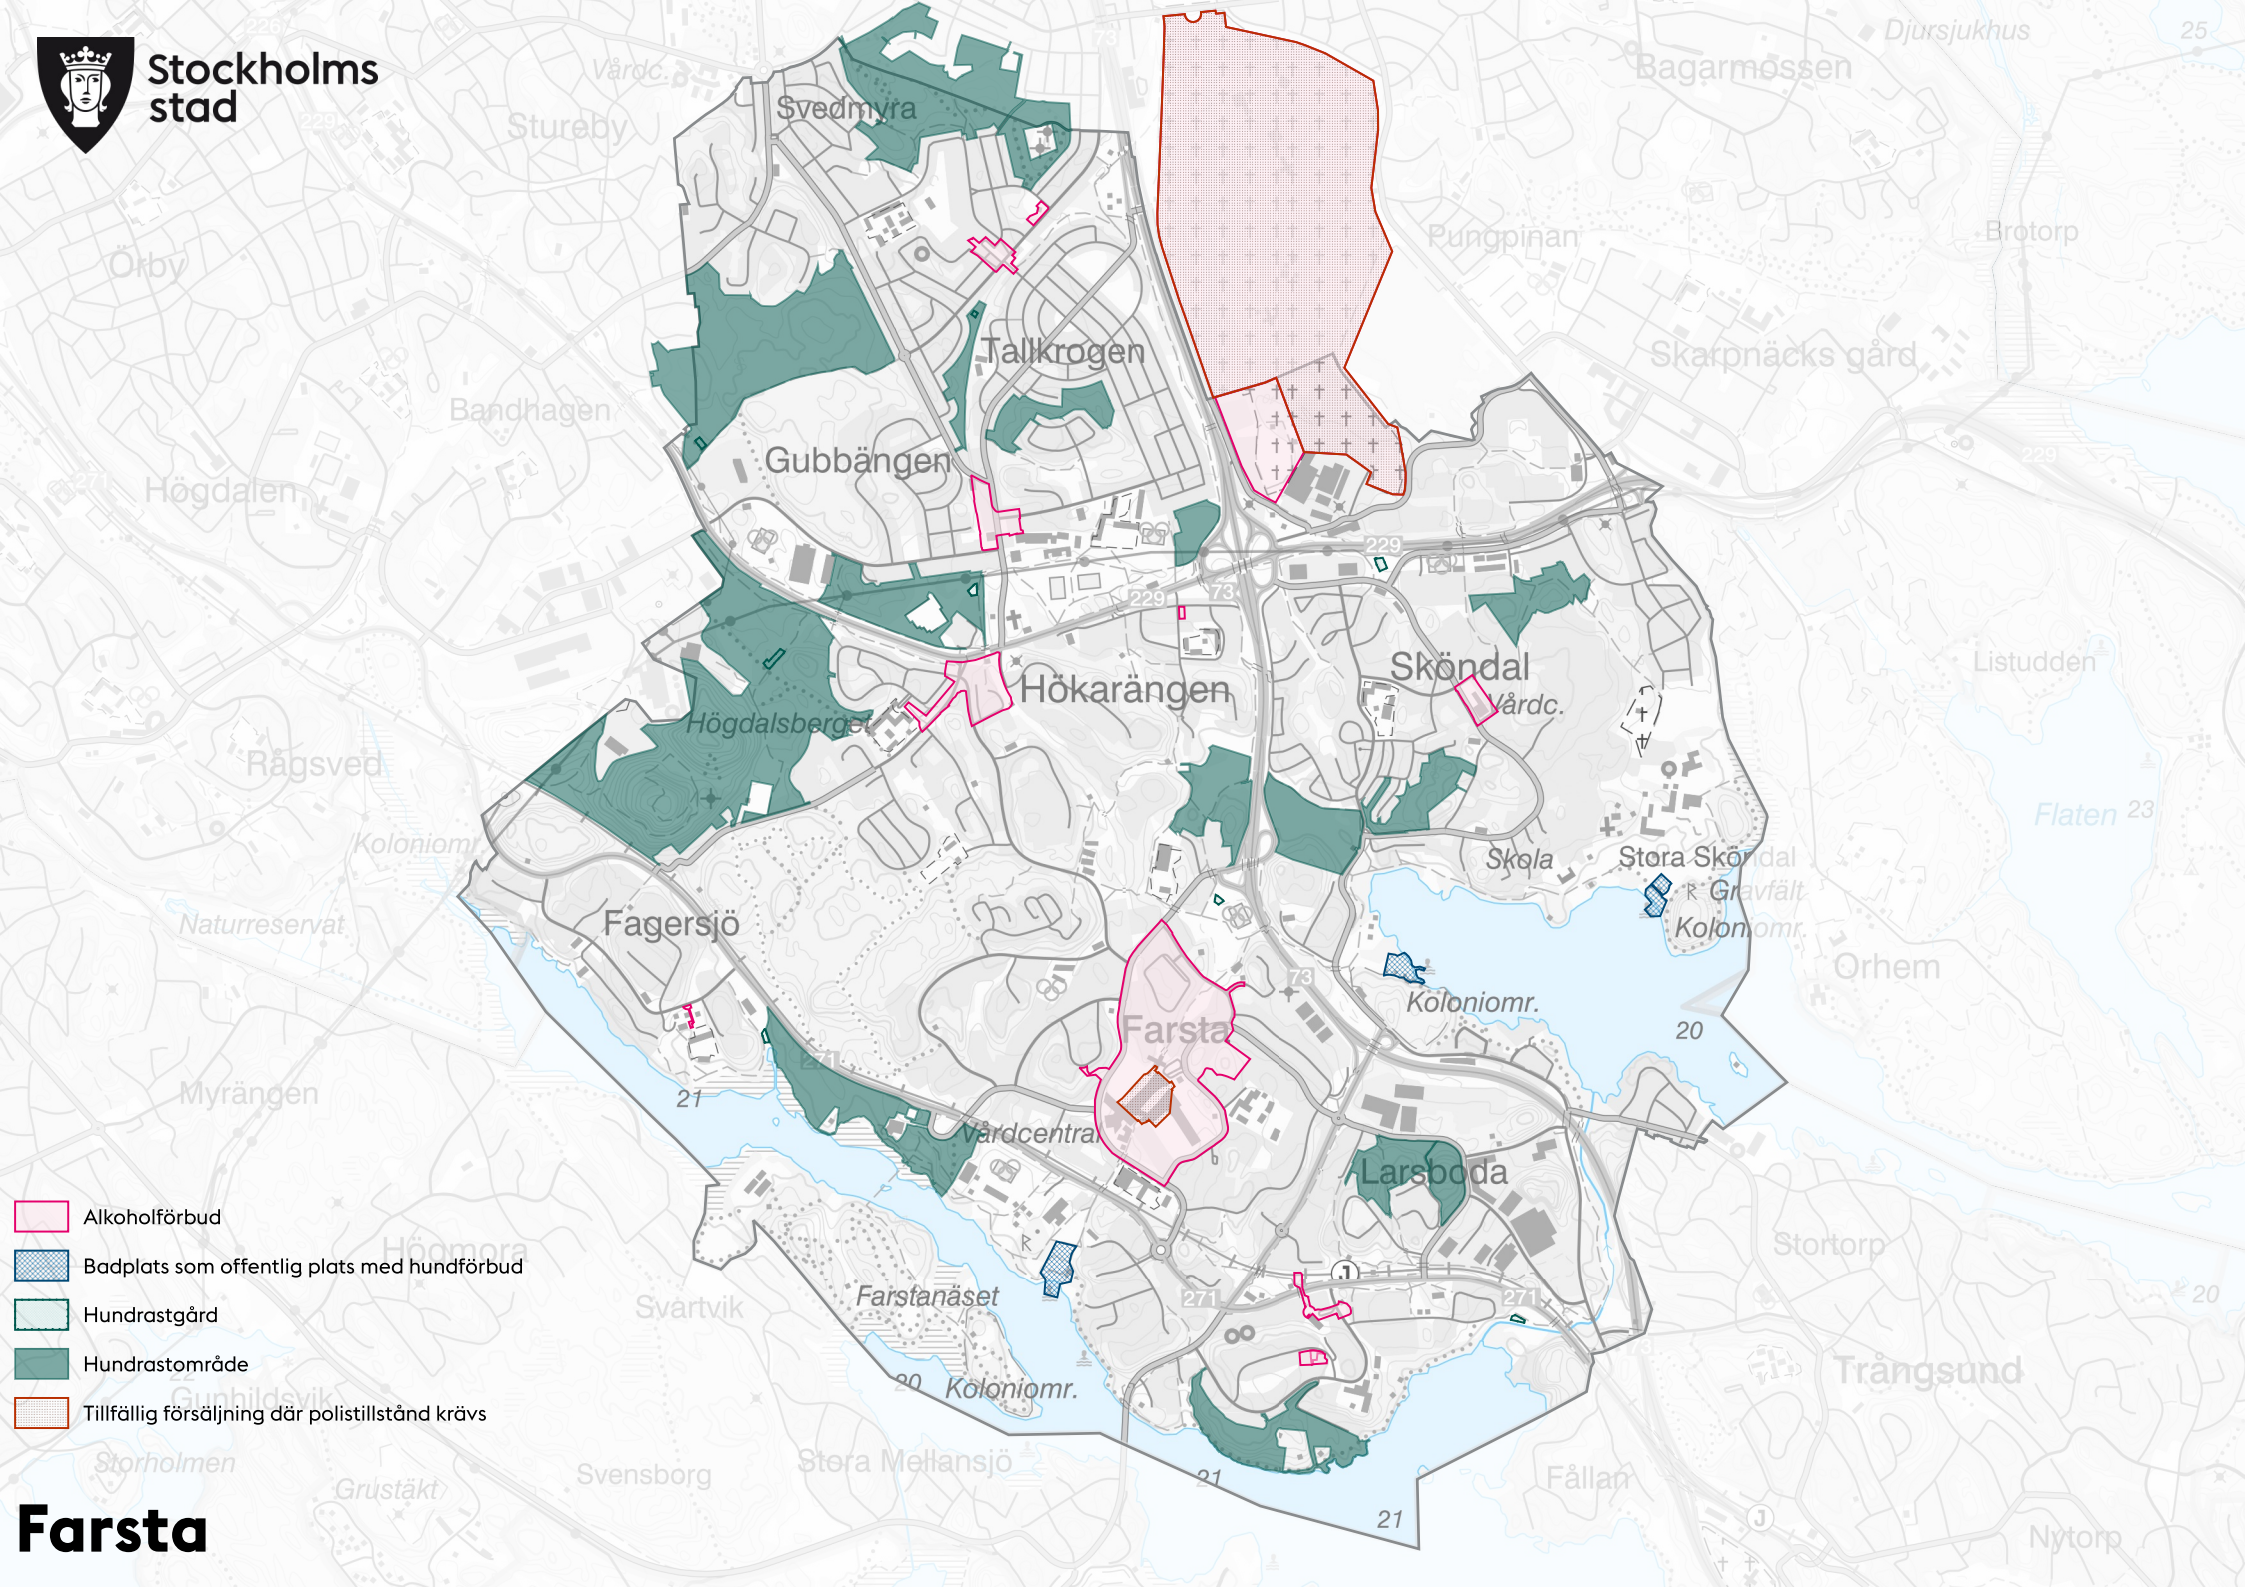

-  Alkoholförbud
-  Badplats som offentlig plats med hundförbud
-  Hundrastgård
-  Hundrastområde
-  Tillfällig försäljning där polistillstånd krävs

Bromma

- Alkoholförbud
- Bad tillåtet inom hamnområde
- Badplats som offentlig plats med hundförbud
- Hundrastgård
- Hundrastområde
- Tillfällig försäljning där polistillstånd krävs

Enskede-Årsta-Vantör

- Alkoholförbud
- Badplats som offentlig plats med hundförbud
- Hundrastgård
- Hundrastområde
- Tillfällig försäljning där polistillstånd krävs

Hässelby-Vällingby

Ulvsundasjön

Karlberg

Högskola

Marieberg

Stockholm

Stora Essingen

Lilla Essingen

Riddarfjärden

- Alkoholförbud
- Bad tillåtet inom hamnområde
- Badplats som offentlig plats med hundförbud
- Hundrastgård
- Hundrastområde
- Tillfällig försäljning där polistillstånd krävs

Skola

Långholmen

Reimersholme

Gröndal

Badhus

Ekensberg

Koloniomr.

Tantolunden