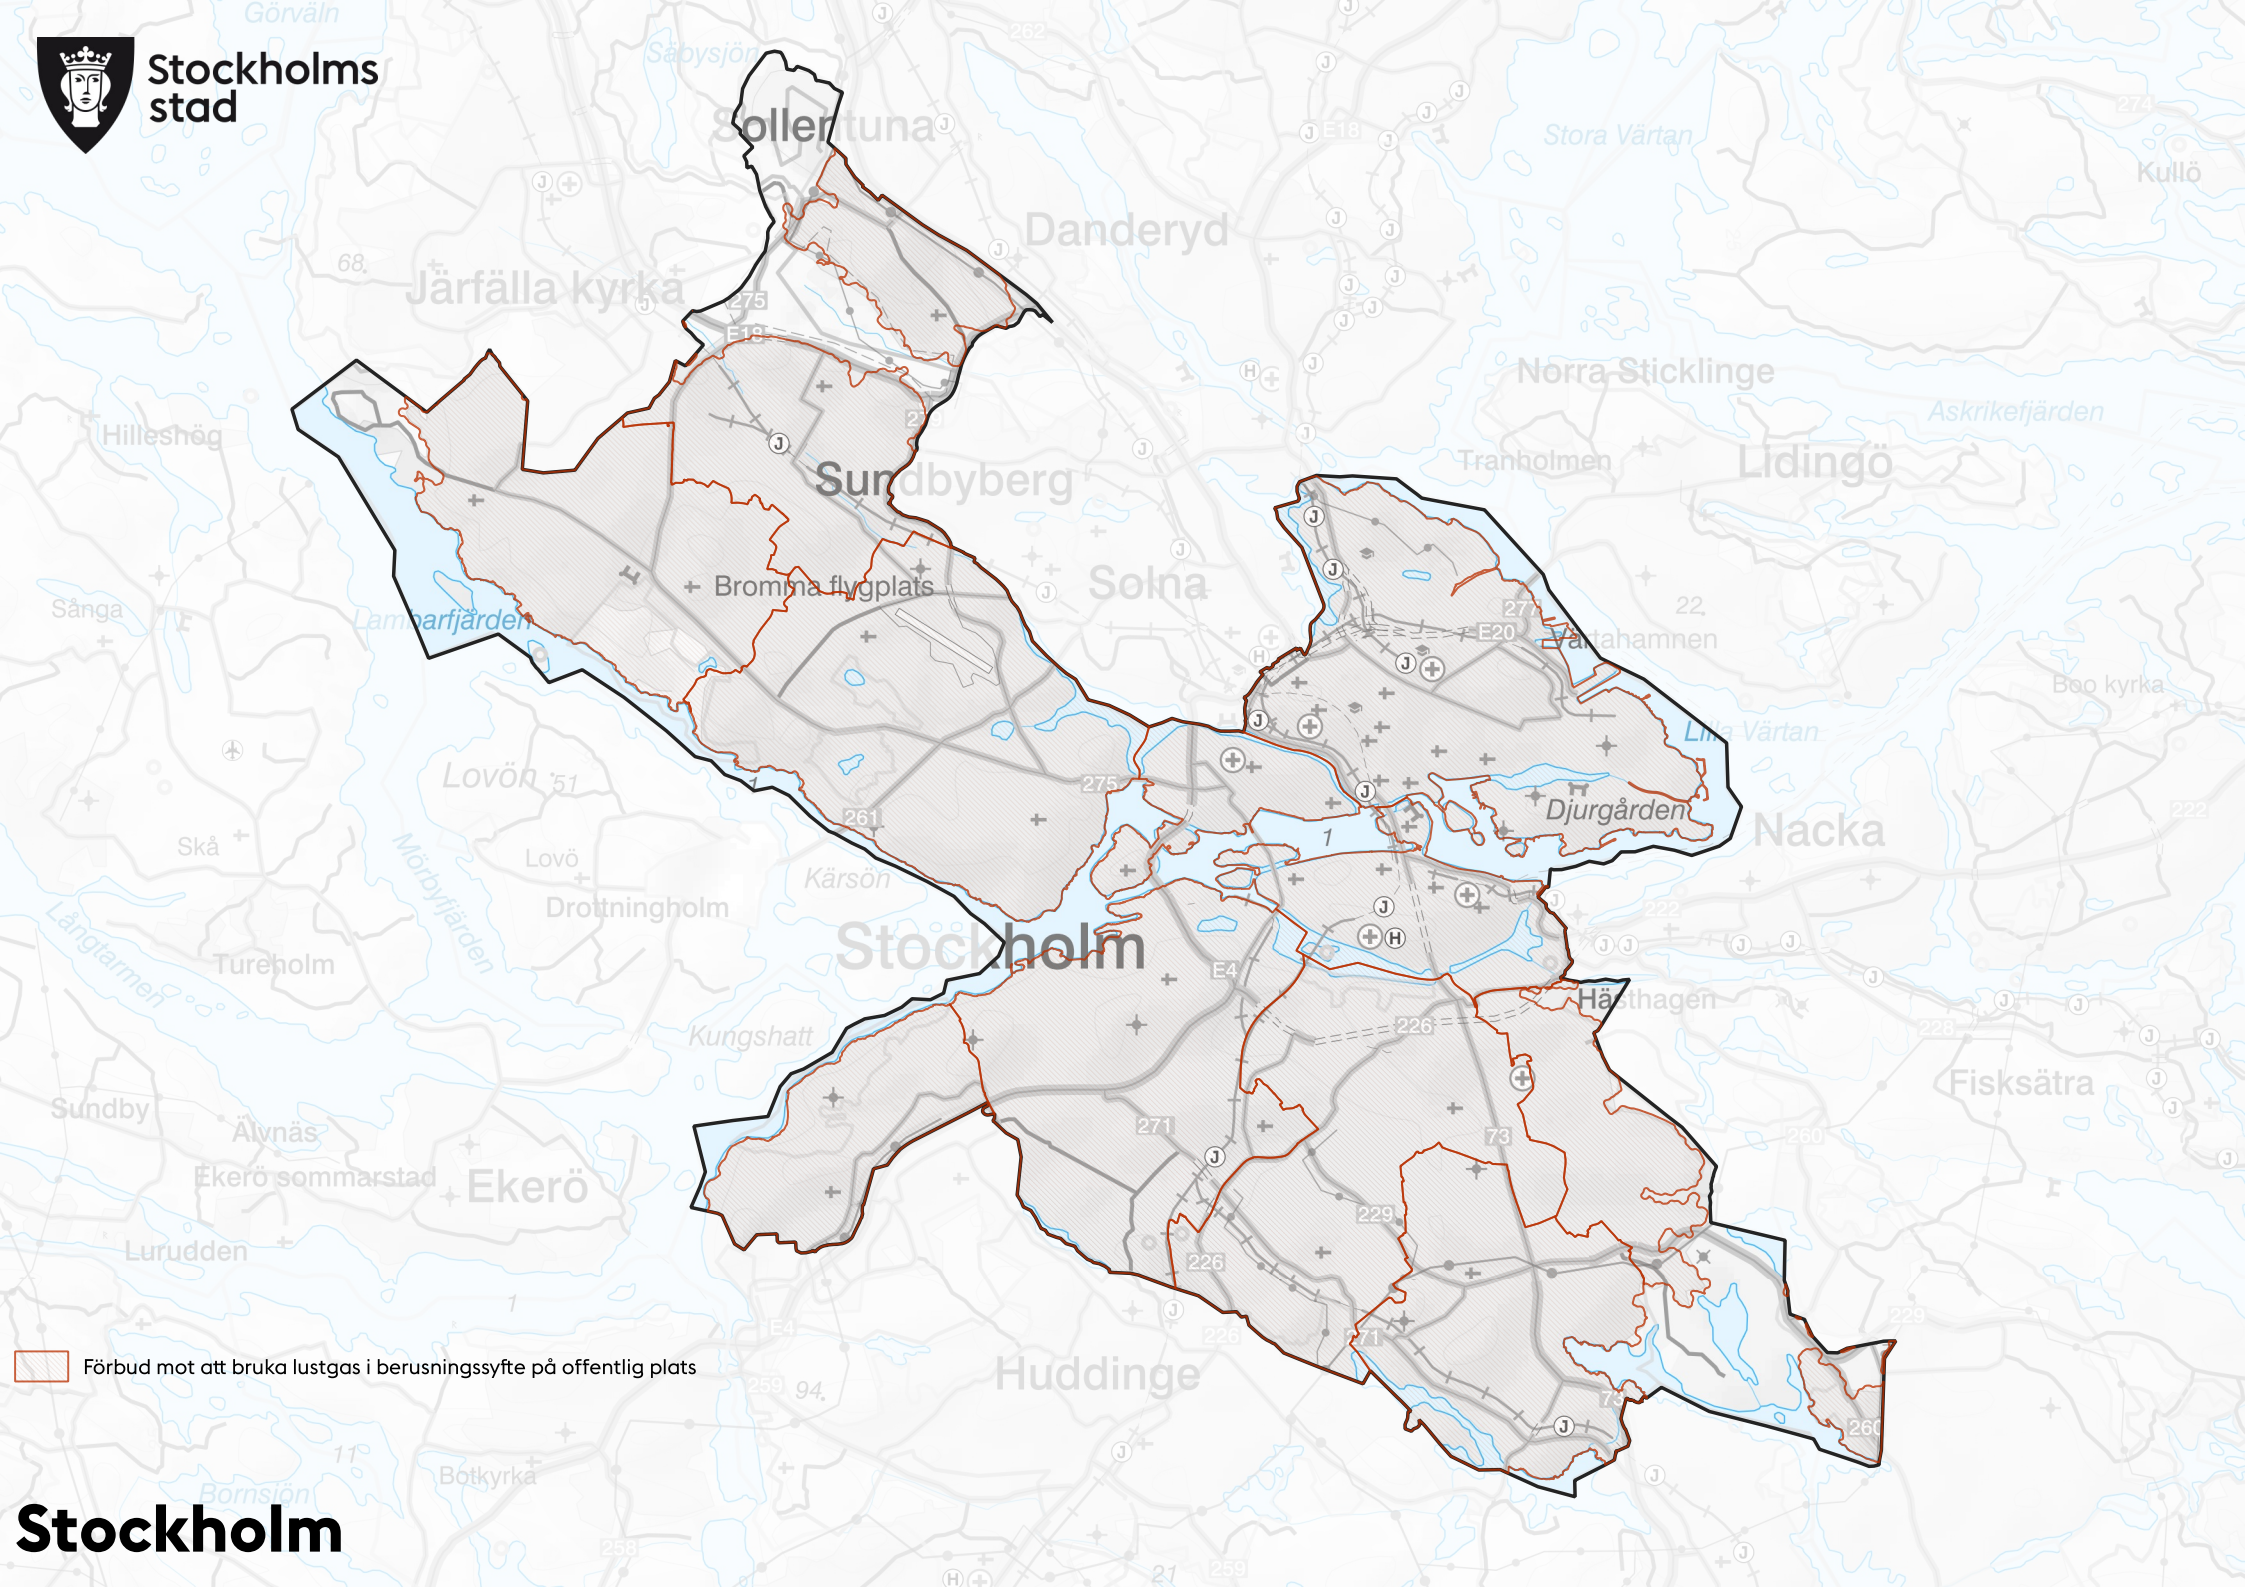

Stockholms stad

Förbud mot att bruka lustgas i berusningssyfte på offentlig plats

Stockholm