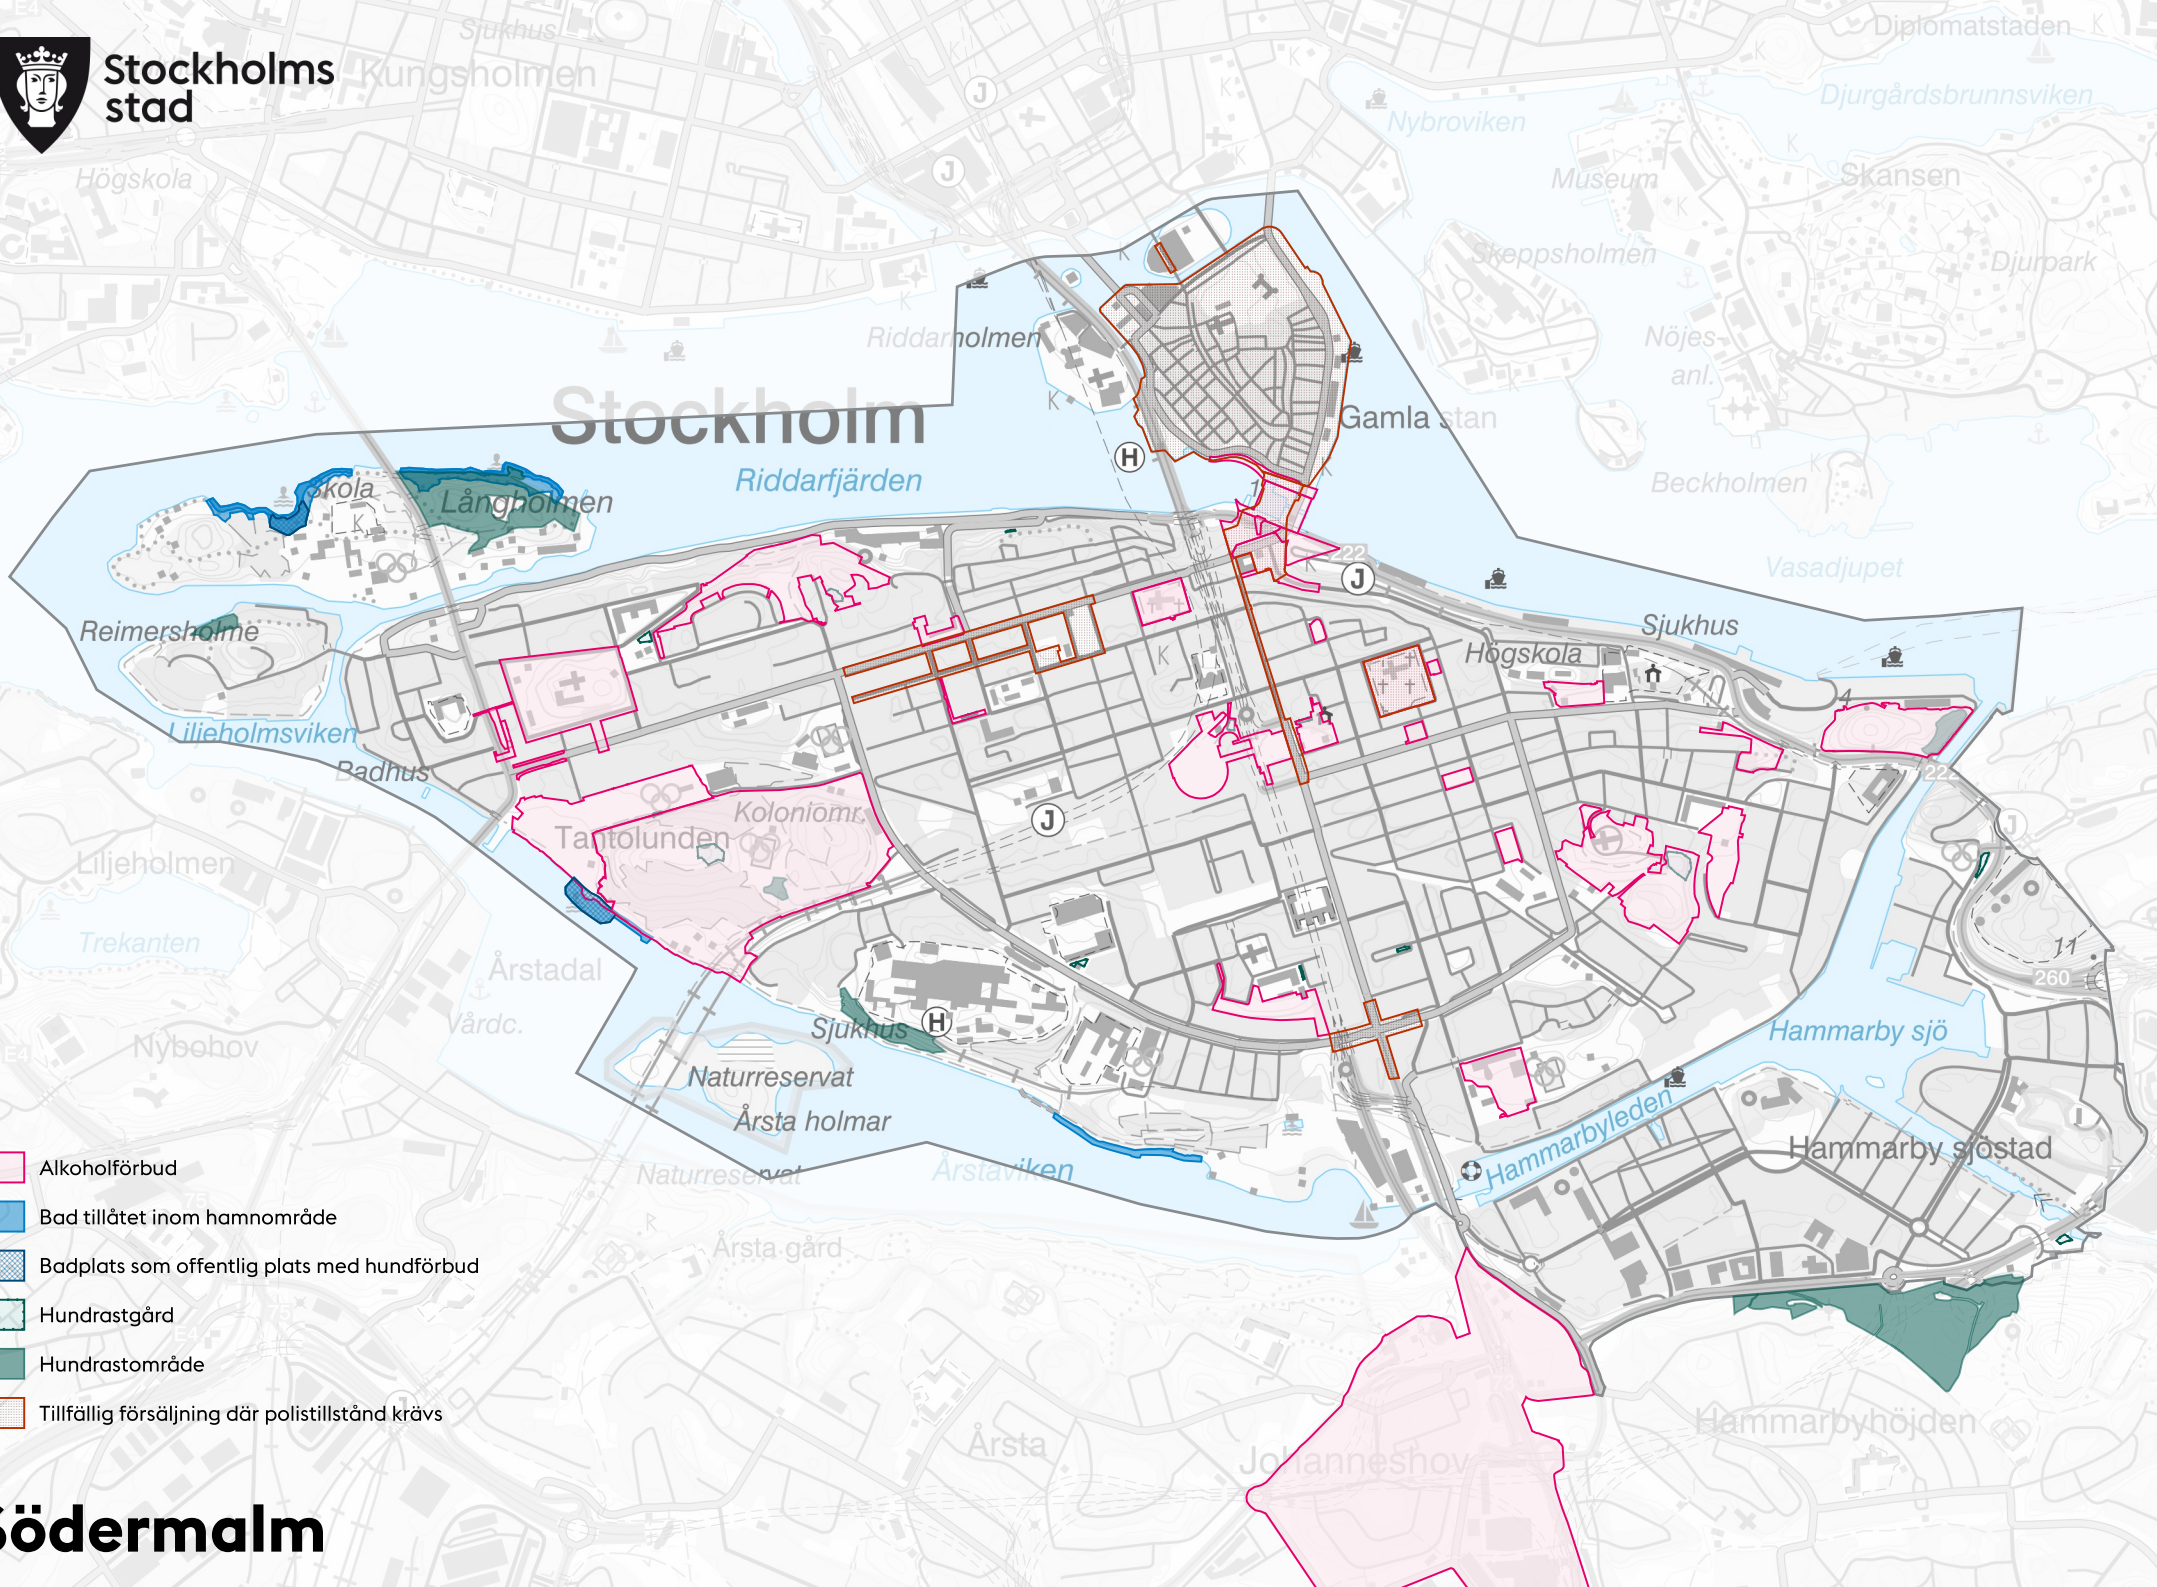

Stockholm

- Alkoholförbud
- Bad tillåtet inom hamnområde
- Badplats som offentlig plats med hundförbud
- Hundrastgård
- Hundrastområde
- Tillfällig försäljning där polistillstånd krävs