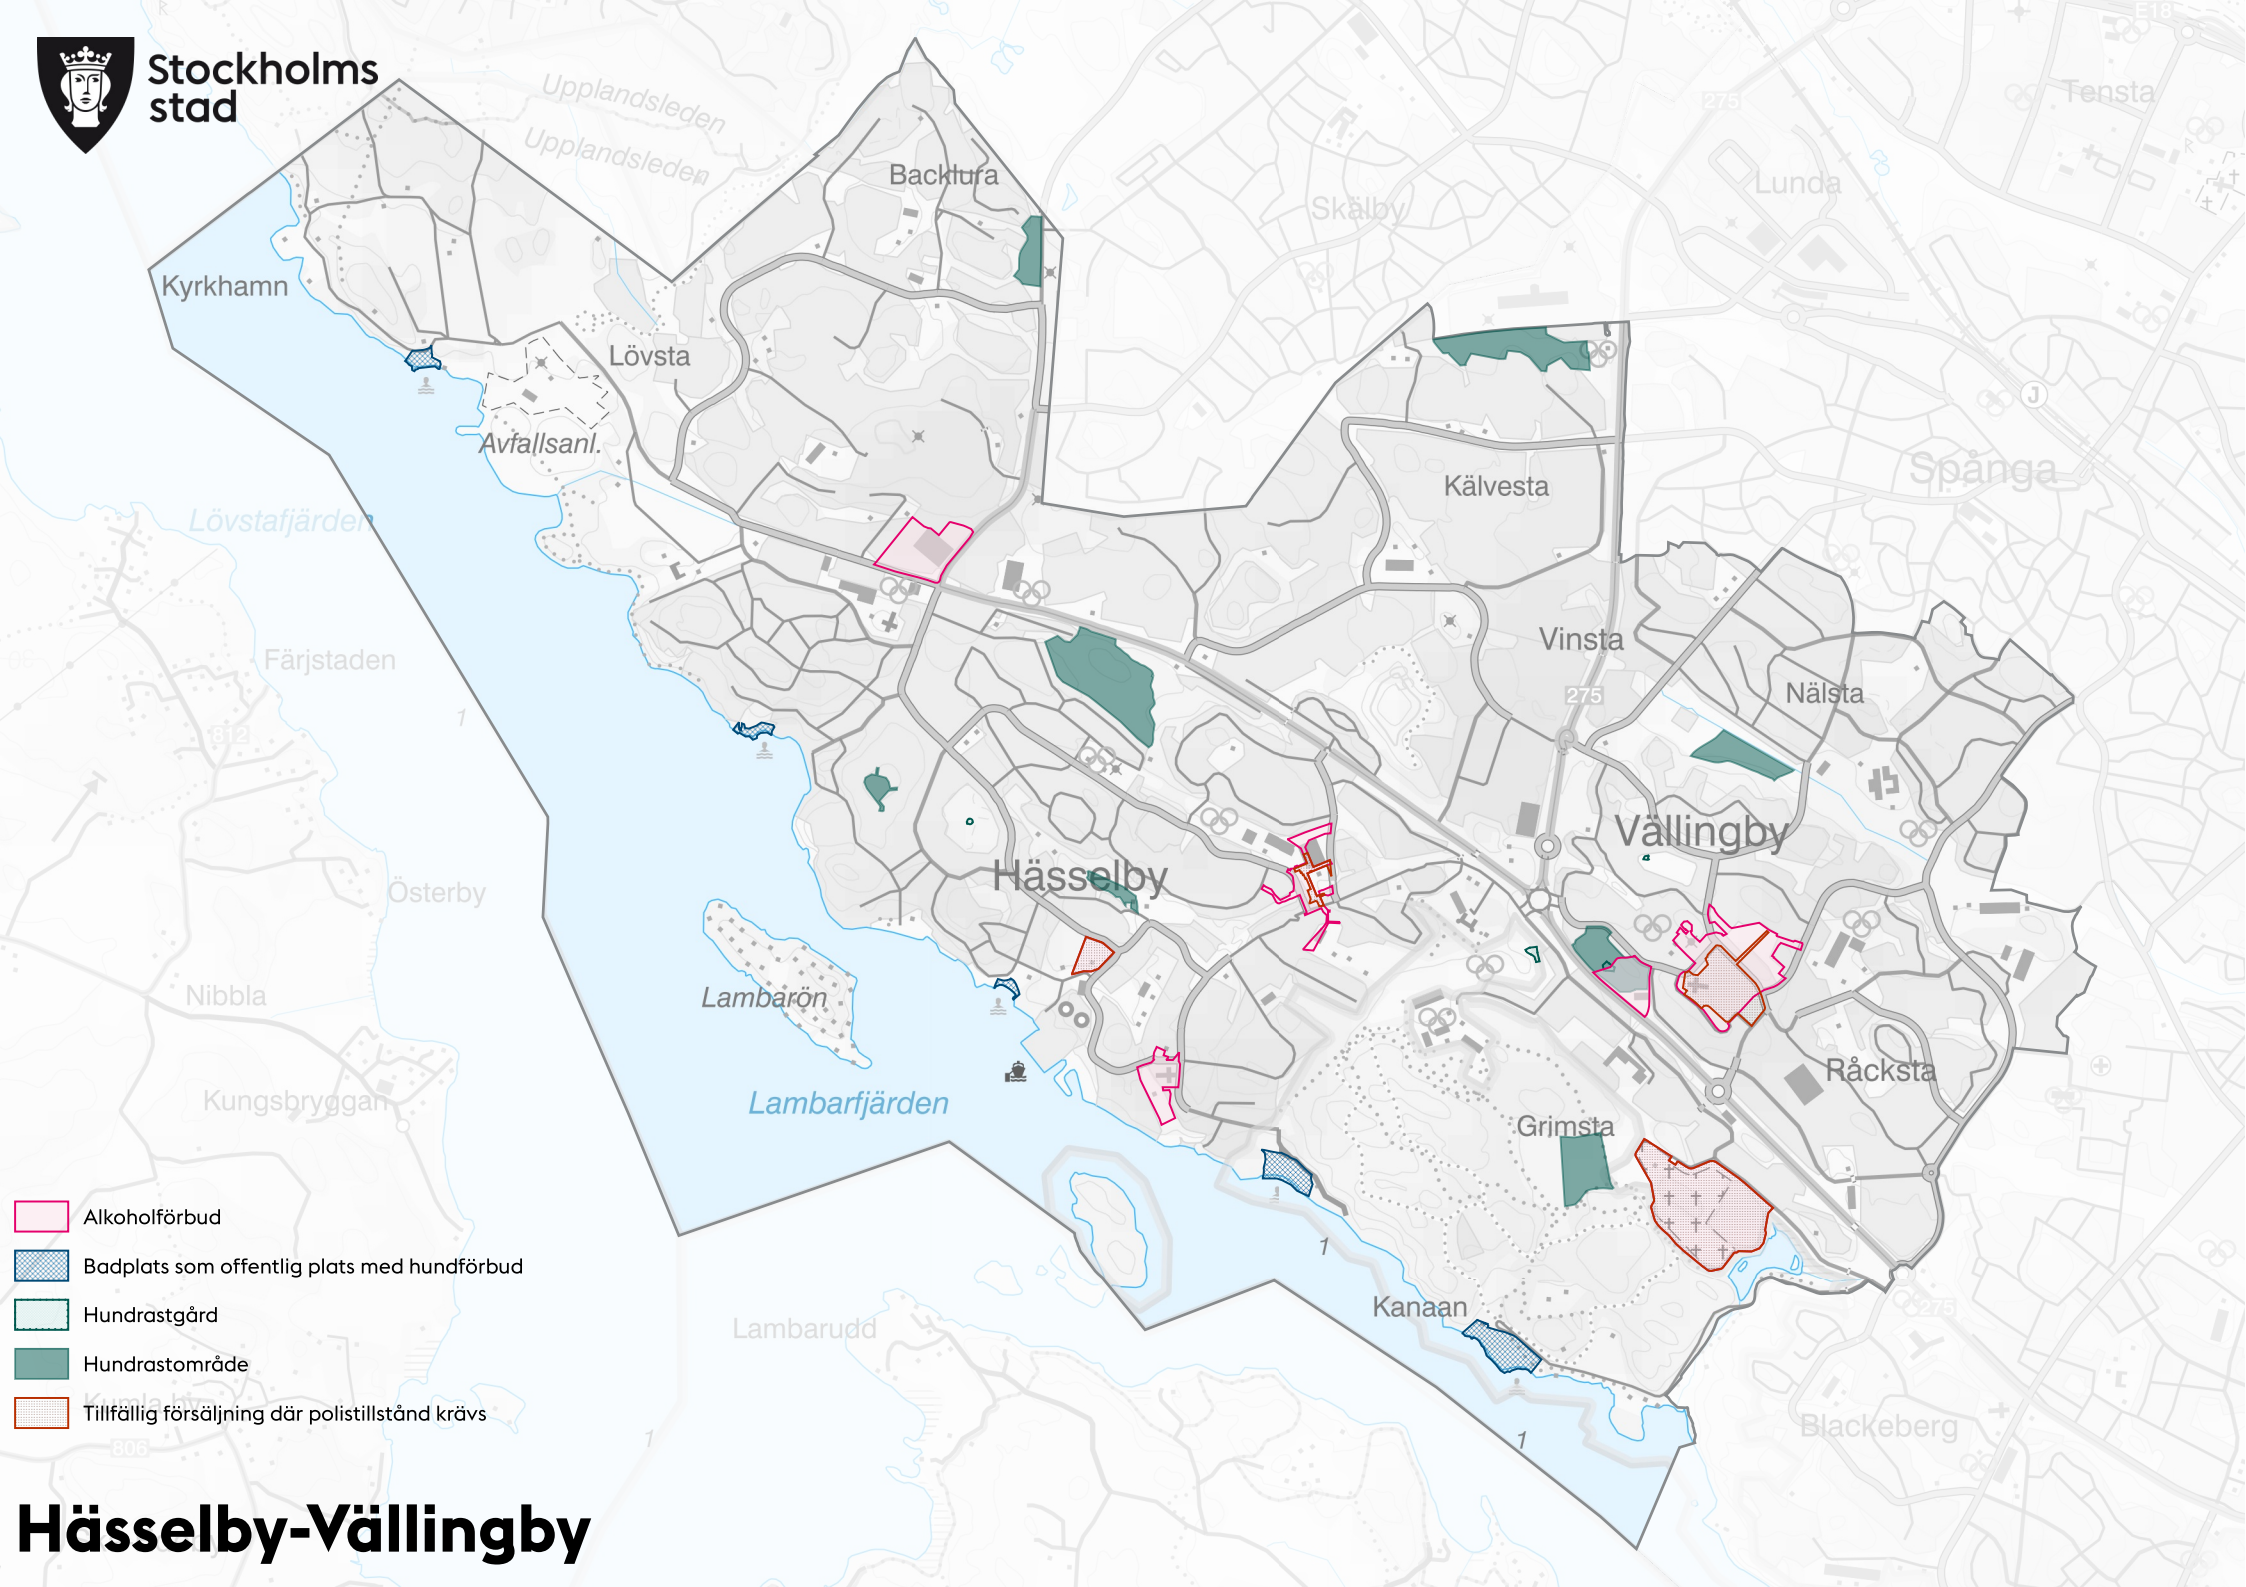

Hässelby-Vällingby