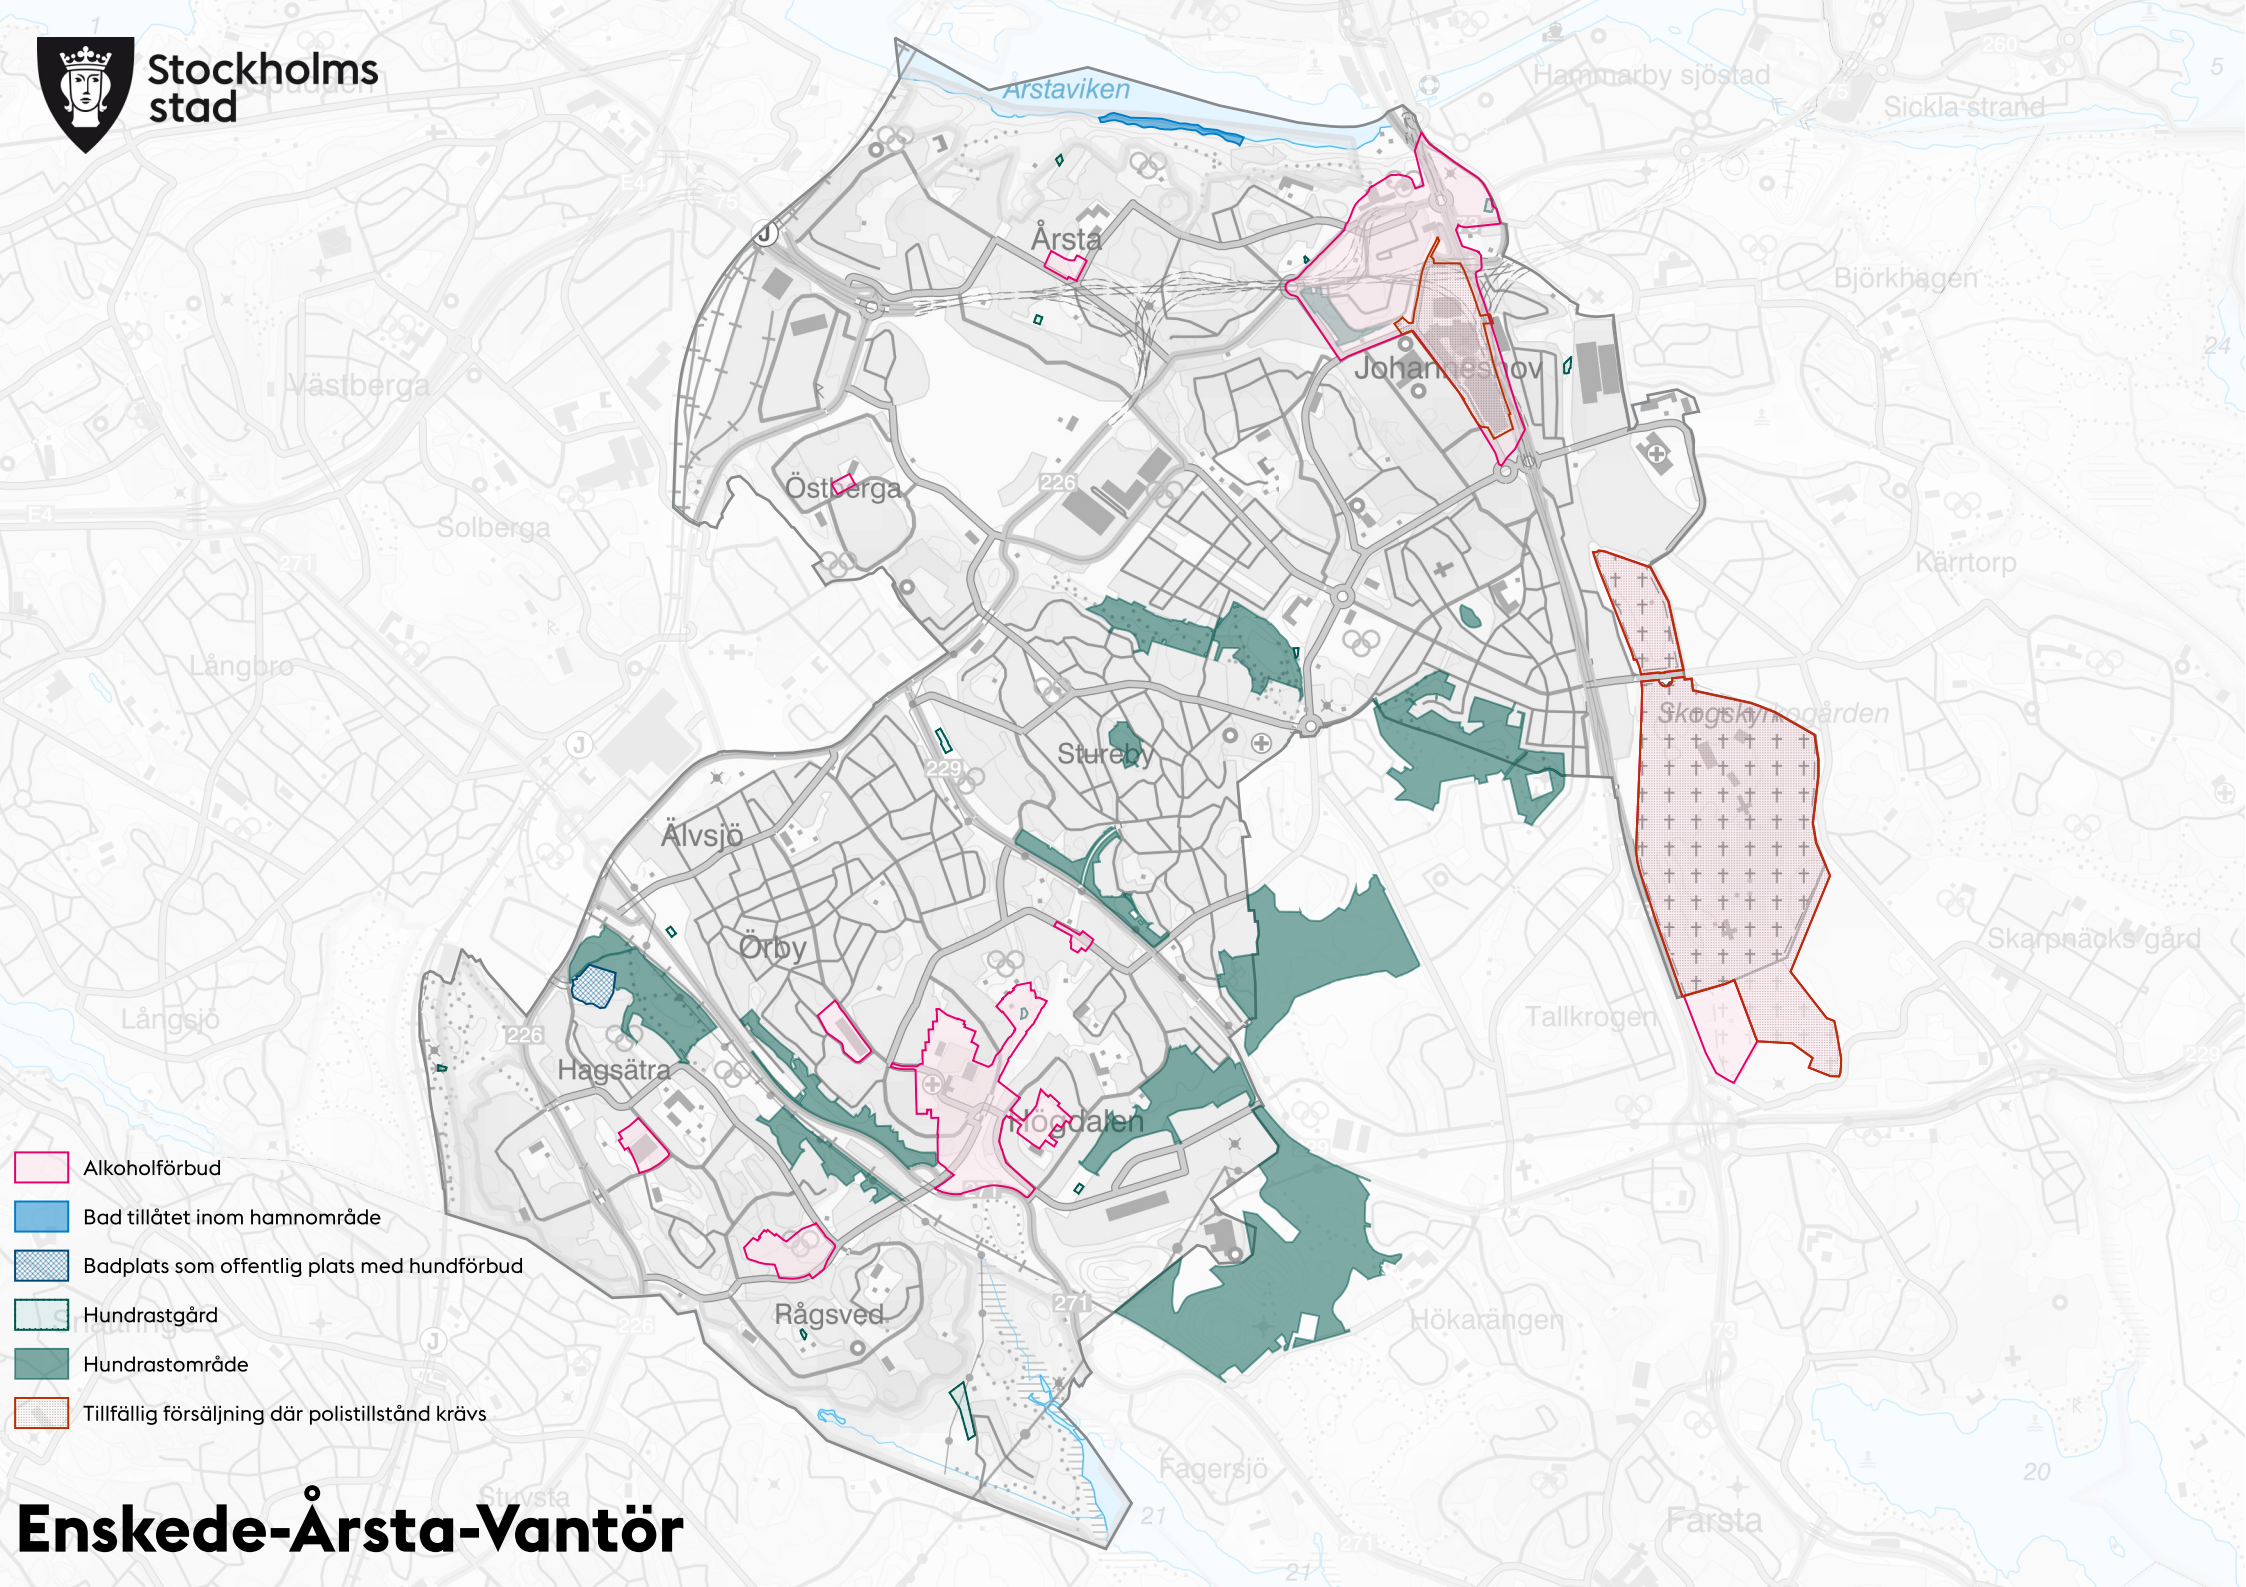

-  Alkoholförbud
-  Badplats som offentlig plats med hundförbud
-  Hundrastgård
-  Hundrastområde
-  Tillfällig försäljning där polistillstånd krävs

Bromma

- Alkoholförbud
- Bad tillåtet inom hamnområde
- Badplats som offentlig plats med hundförbud
- Hundrastgård
- Hundrastområde
- Tillfällig försäljning där polistillstånd krävs

Enskede-Årsta-Vantör

- Alkoholförbud
- Badplats som offentlig plats med hundförbud
- Hundrastgård
- Hundrastområde
- Tillfällig försäljning där polistillstånd krävs

Hässelby-Vällingby

Ulvsundasjön

Karlberg

Högskola

Marieberg

Stockholm

Stora Essingen

Lilla Essingen

Riddarfjärden

- Alkoholförbud
- Bad tillåtet inom hamnområde
- Badplats som offentlig plats med hundförbud
- Hundrastgård
- Hundrastområde
- Tillfällig försäljning där polistillstånd krävs

Skola

Långholmen

Reimersholme

Gröndal

Badhus

Ekensberg

Koloniomr.

Tantolunden