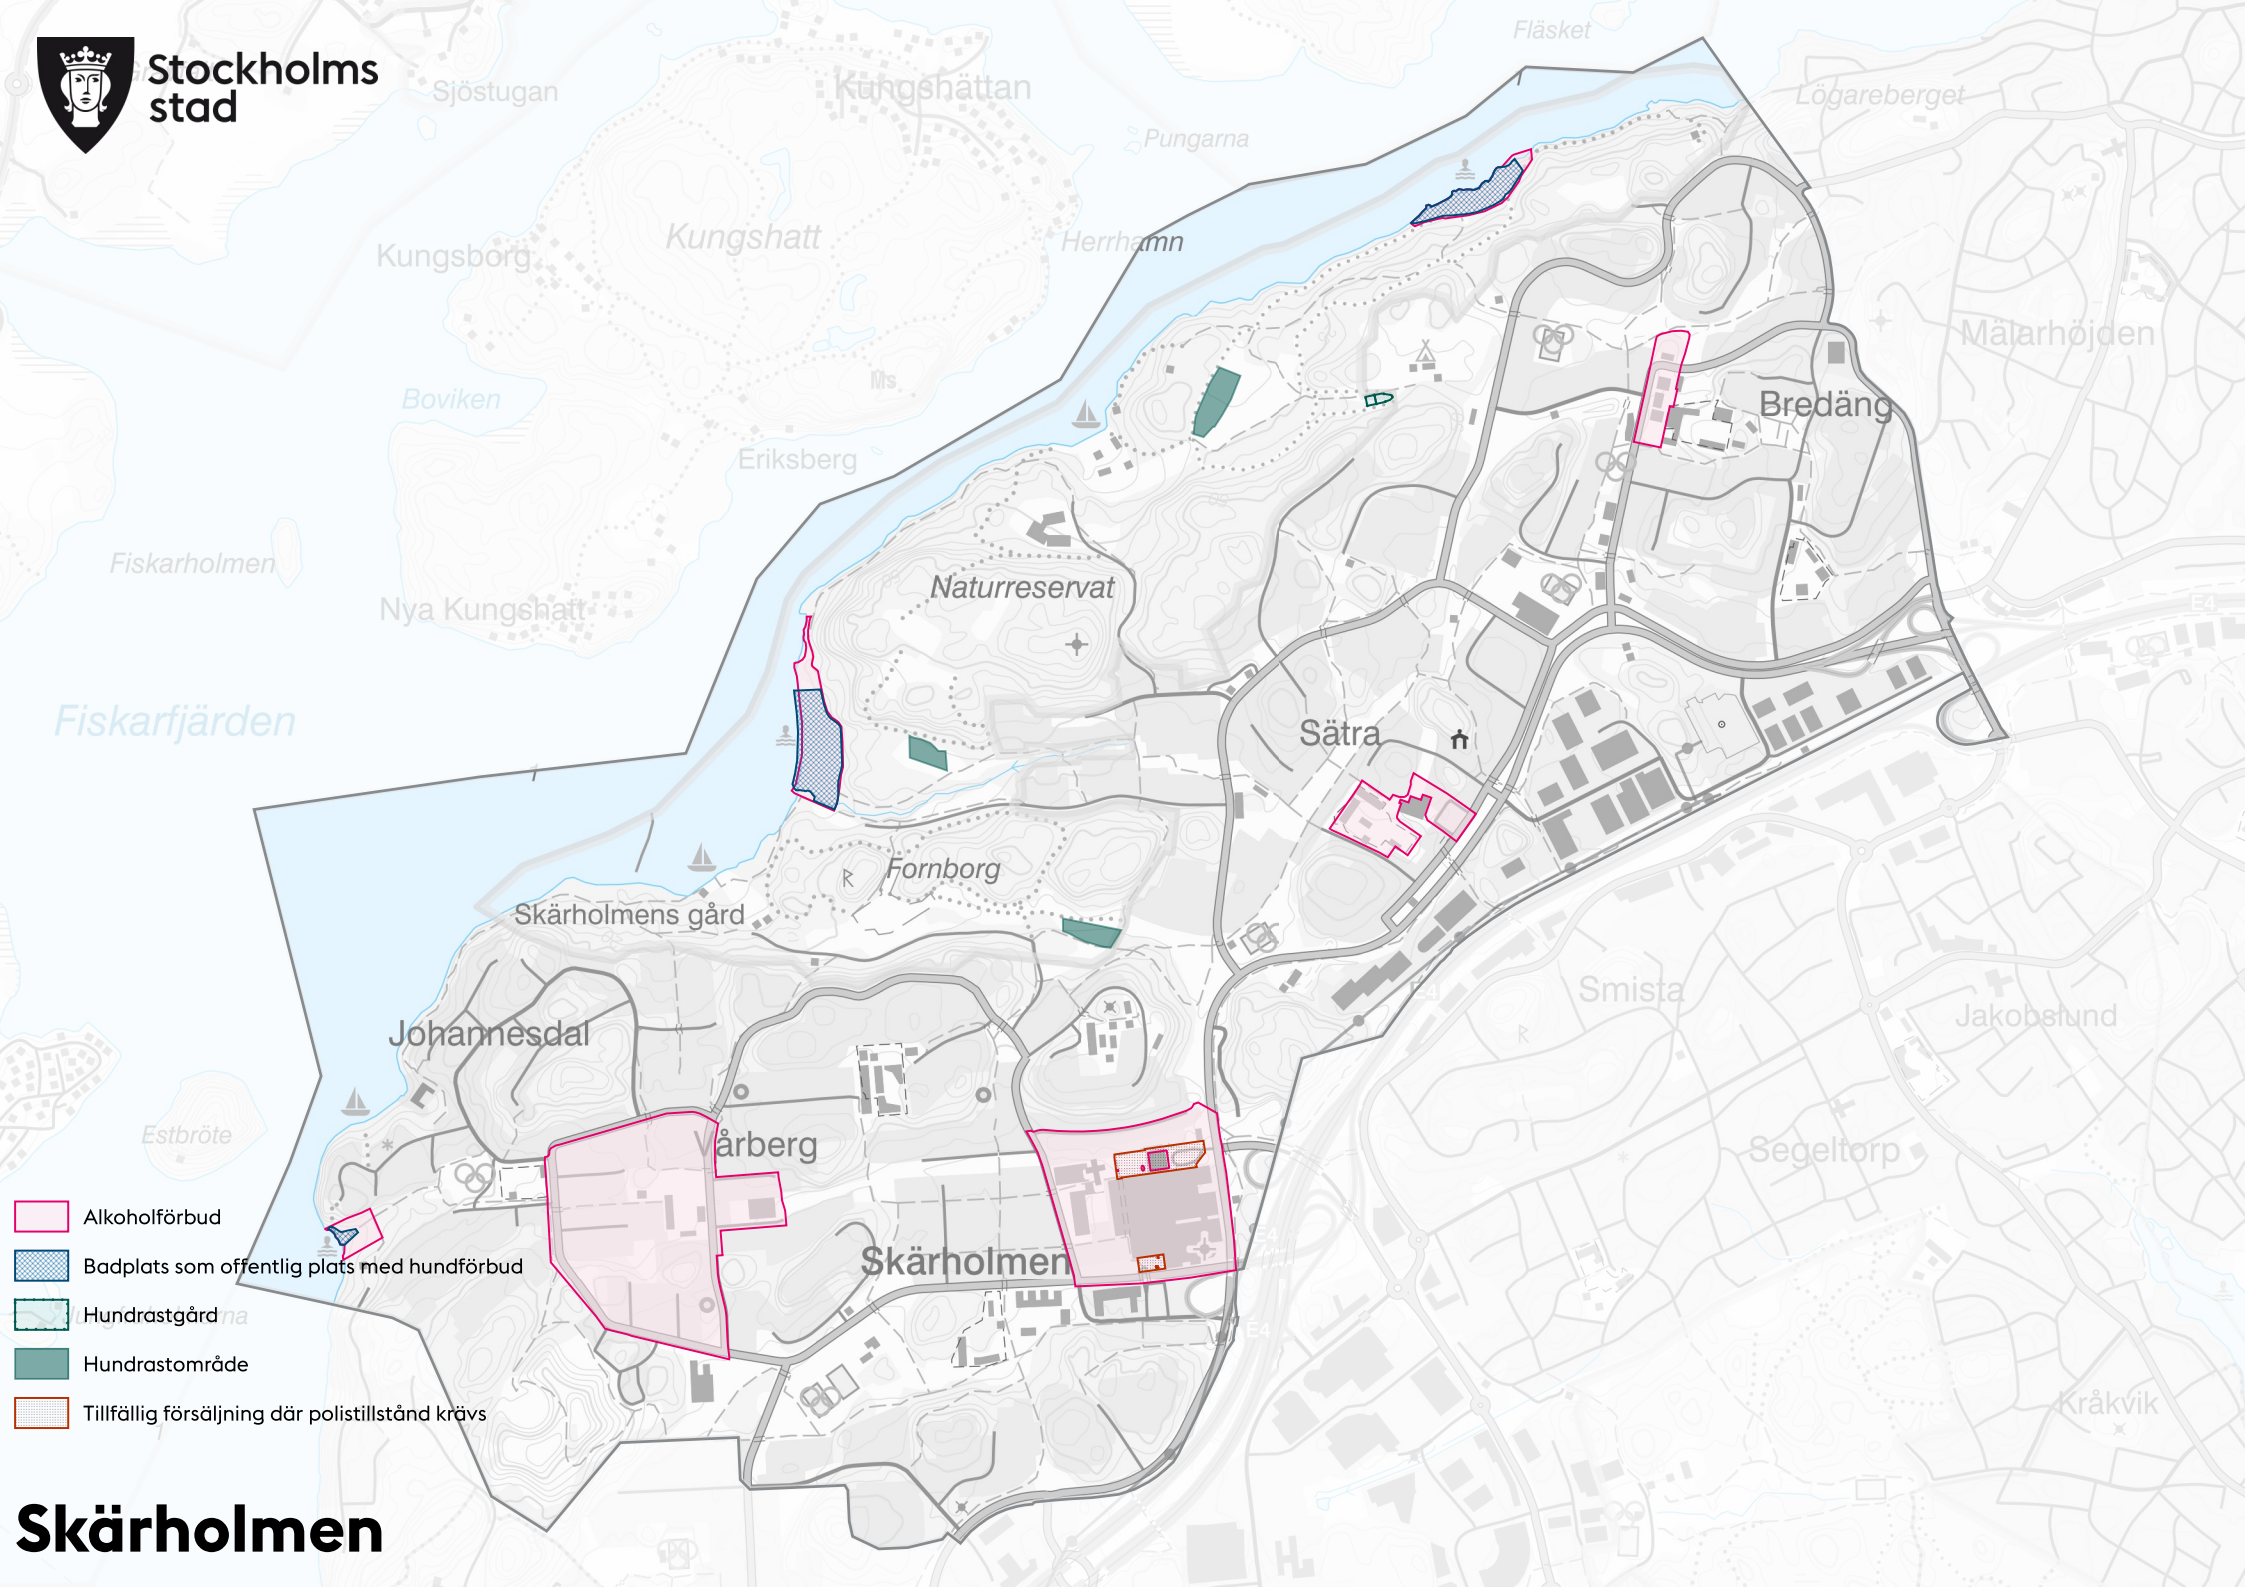

Högskola

Marieberg

Stockholm

Stora Essingen

Lilla Essingen

Riddarfjärden

- Alkoholförbud
- Bad tillåtet inom hamnområde
- Badplats som offentlig plats med hundförbud
- Hundrastgård
- Hundrastområde
- Tillfällig försäljning där polistillstånd krävs

Skola

Långholmen

Reimersholme

Gröndal

Badhus

Ekensberg

Koloniomr.

Tantolunden

Liljeholmen

Kungsholmen

Stockholms stad

-  Alkoholförbud
-  Bad tillåtet inom hamnområde
-  Badplats som offentlig plats med hundförbud
-  Hundrastgård
-  Hundrastområde
-  Offentlig plats
-  Ridområde
-  Tillfällig försäljning där polistillstånd krävs

Norra innerstaden

Stockholms stad

Skarpnäck

-  Alkoholförbud
-  Badplats som offentlig plats med hundförbud
-  Hundrastgårdna
-  Hundrastområde
-  Tillfällig försäljning där polistillstånd krävs

Skärholmen