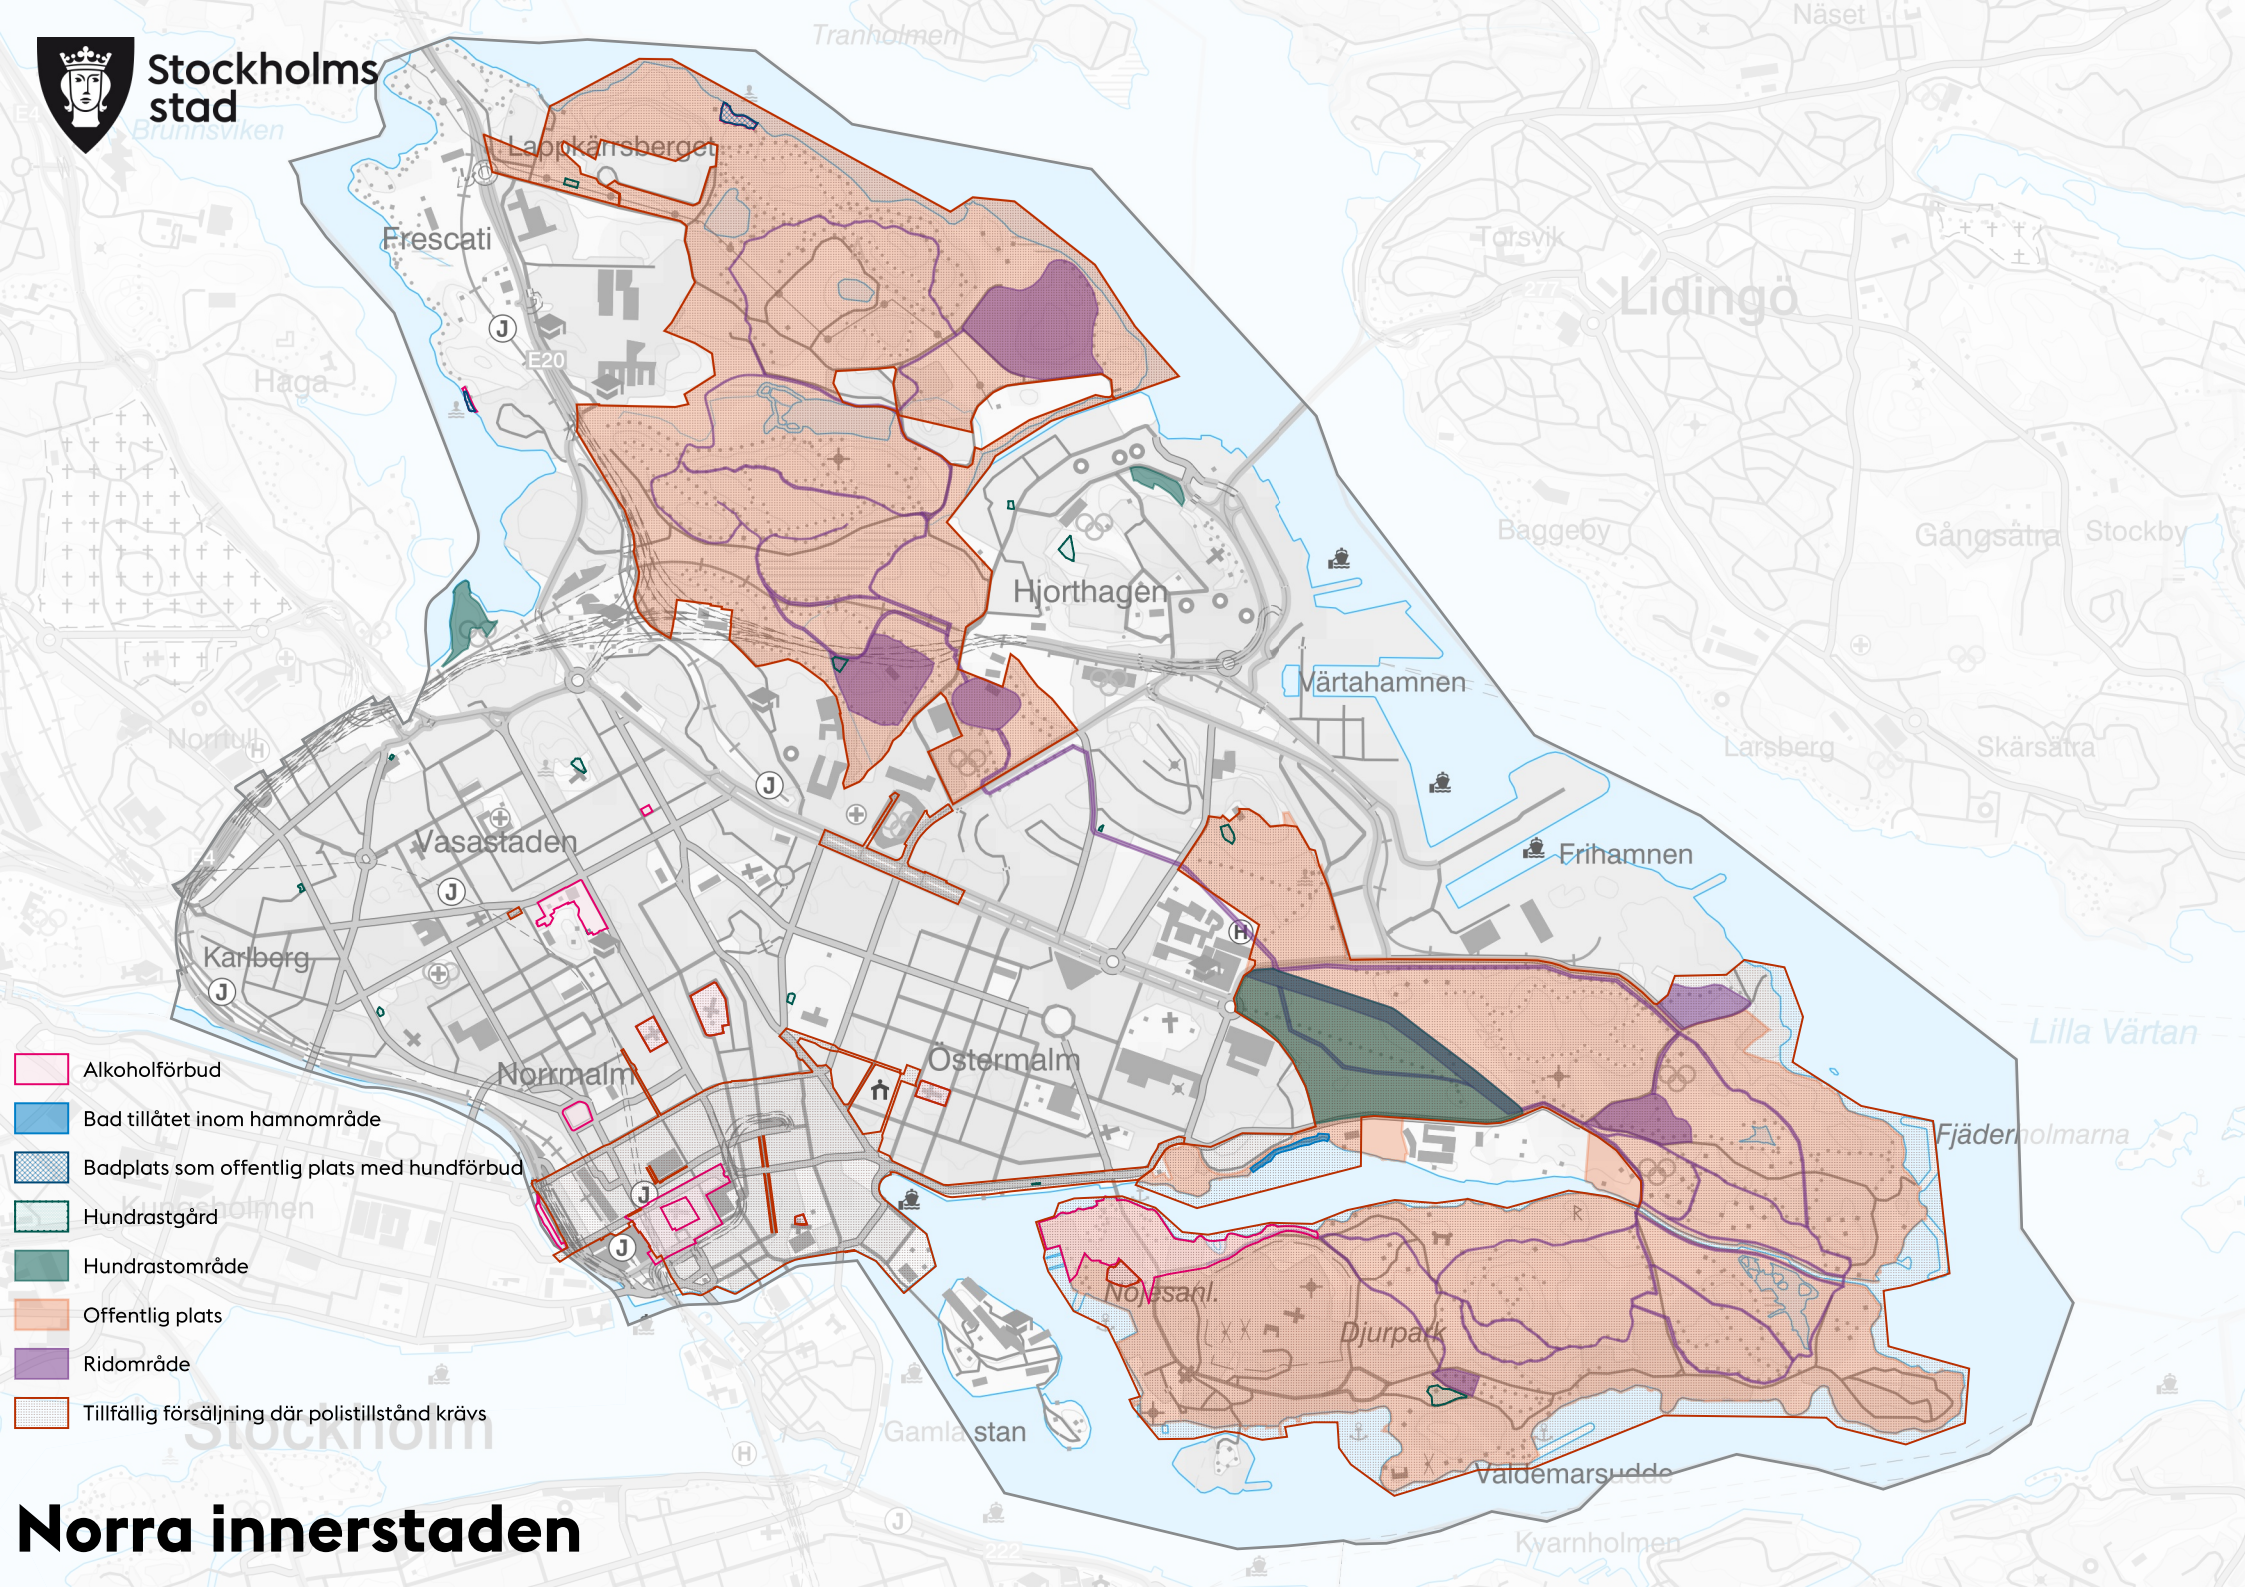

Stockholms stad

- Alkoholförbud
- Bad tillåtet inom hamnområde
- Badplats som offentlig plats med hundförbud
- Hundrastgård
- Hundrastområde
- Offentlig plats
- Ridområde
- Tillfällig försäljning där polistillstånd krävs

Norra innerstaden