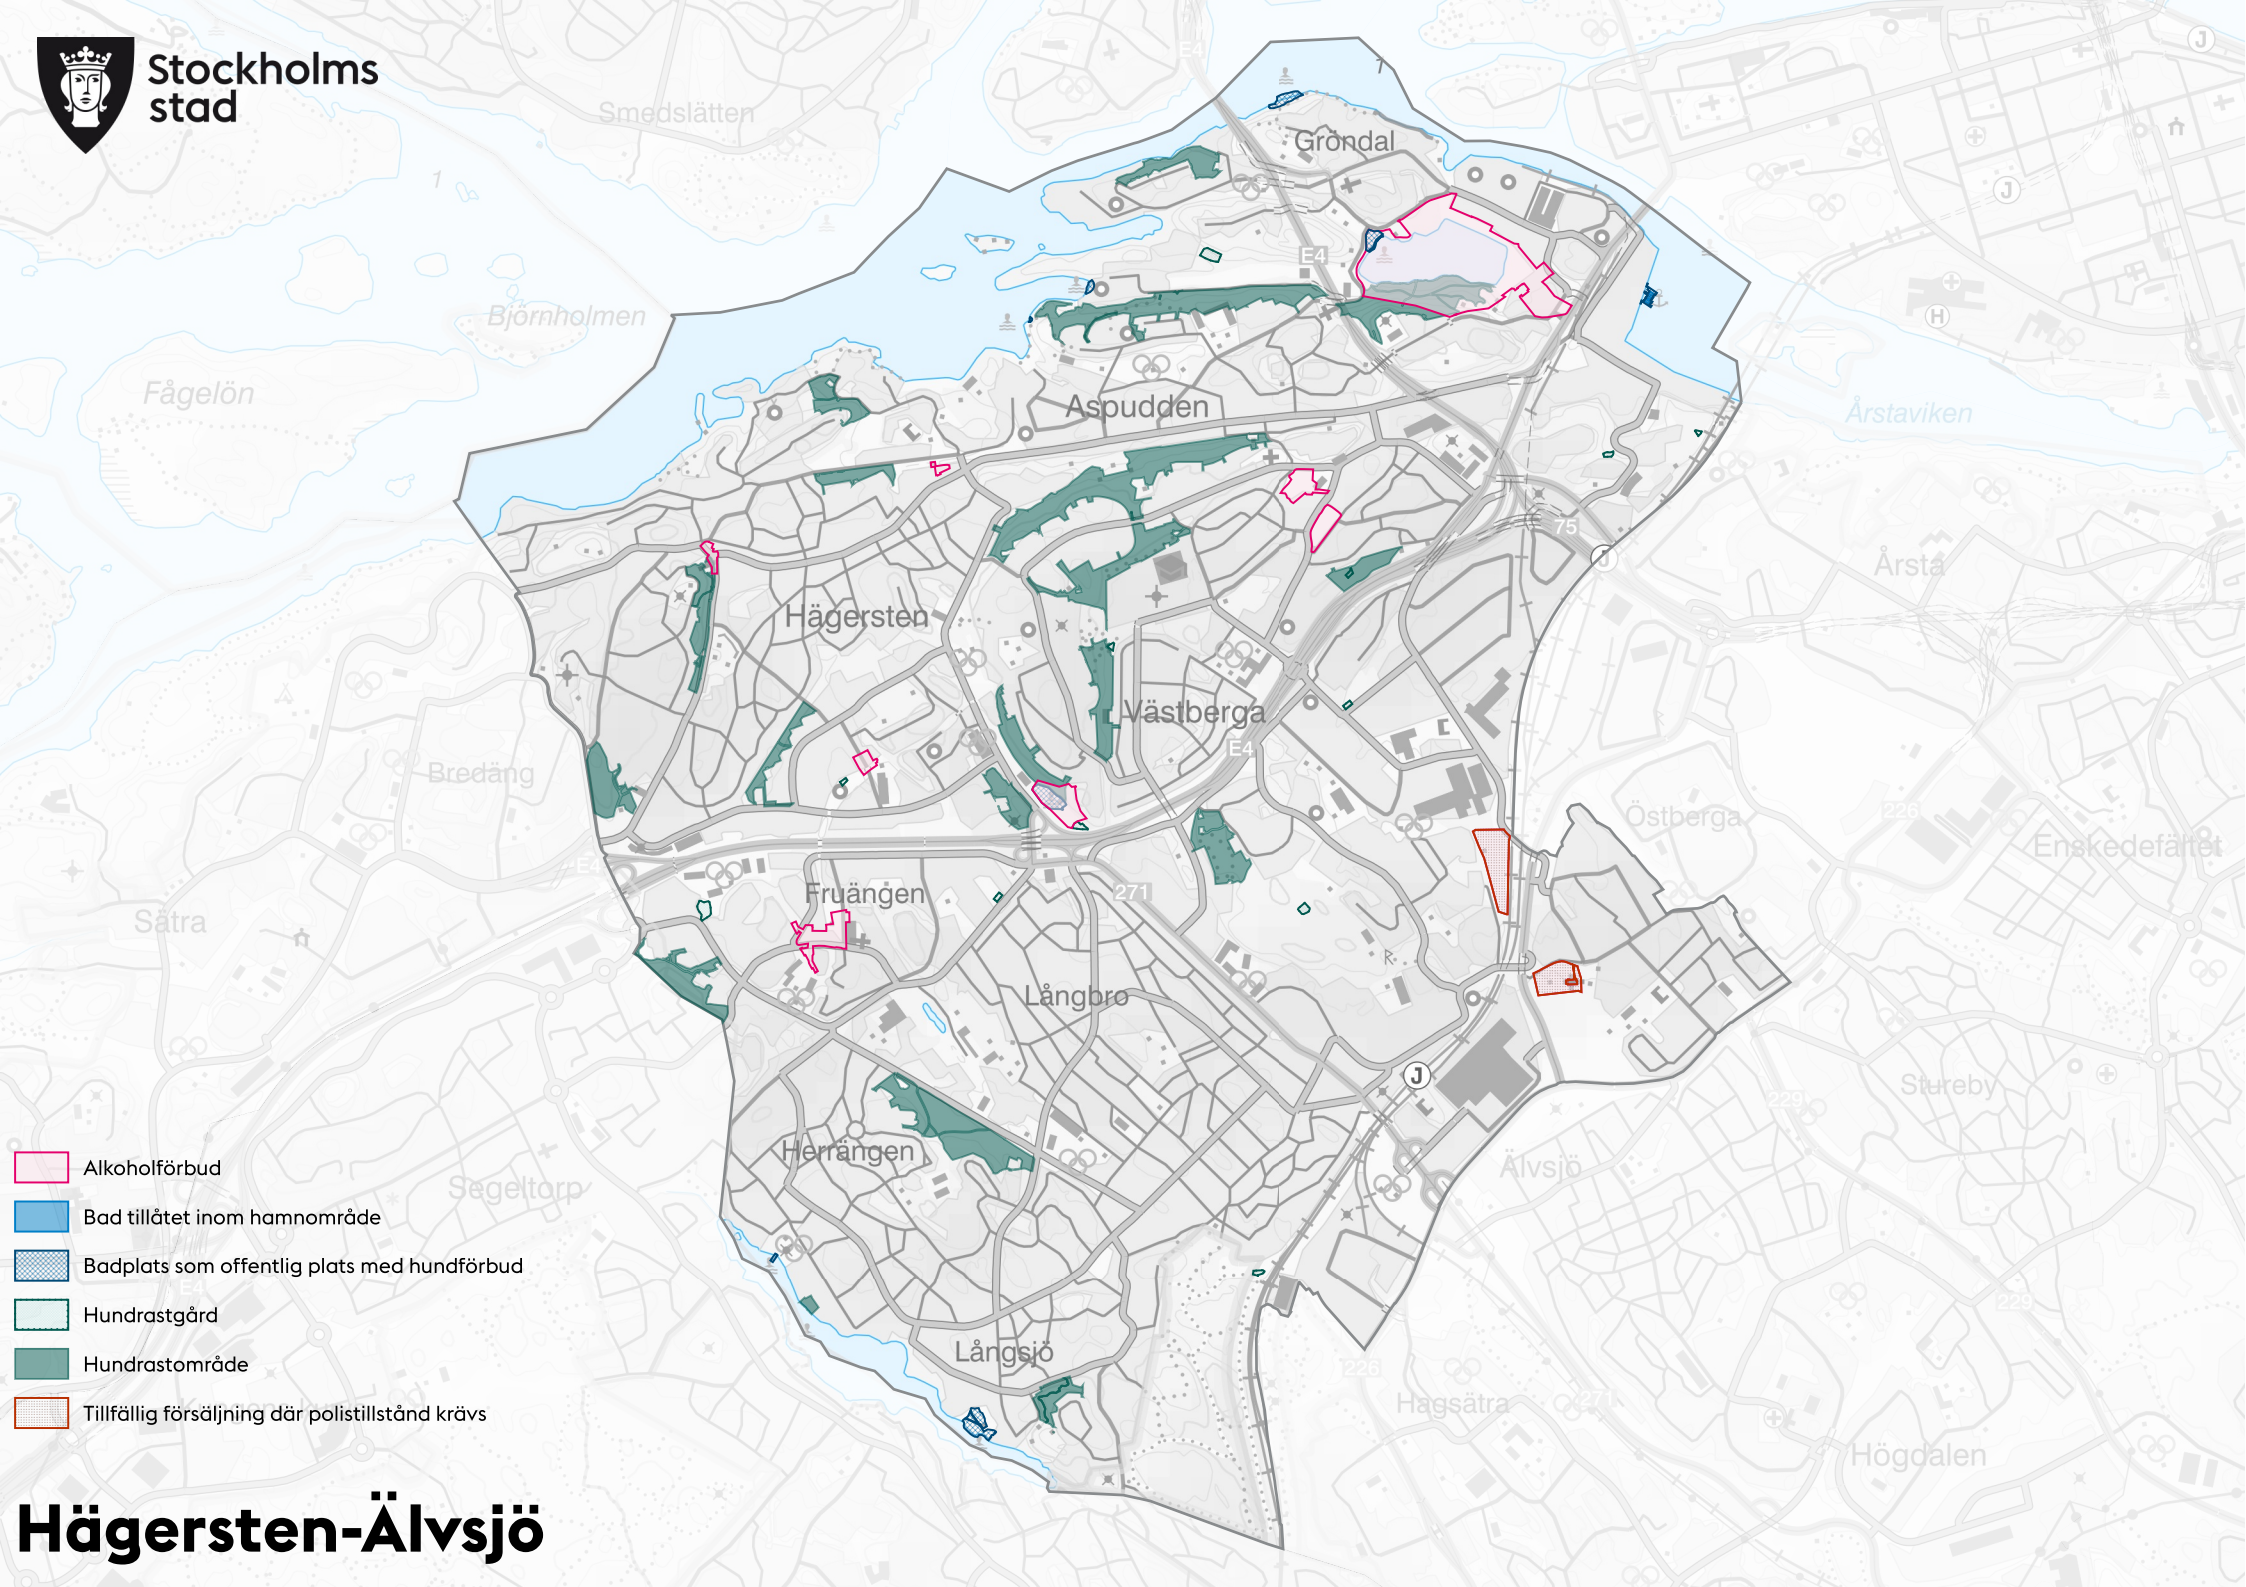

-  Alkoholförbud
-  Badplats som offentlig plats med hundförbud
-  Hundrastgård
-  Hundrastområde
-  Tillfällig försäljning där polistillstånd krävs

Bromma

- Alkoholförbud
- Bad tillåtet inom hamnområde
- Badplats som offentlig plats med hundförbud
- Hundrastgård
- Hundrastområde
- Tillfällig försäljning där polistillstånd krävs

Enskede-Årsta-Vantör

- Alkoholförbud
- Badplats som offentlig plats med hundförbud
- Hundrastgård
- Hundrastområde
- Tillfällig försäljning där polistillstånd krävs

Hässelby-Vällingby

Ulvsundasjön

Karlberg

Högskola

Marieberg

Stockholm

Stora Essingen

Lilla Essingen

Riddarfjärden

- Alkoholförbud
- Bad tillåtet inom hamnområde
- Badplats som offentlig plats med hundförbud
- Hundrastgård
- Hundrastområde
- Tillfällig försäljning där polistillstånd krävs

Skola

Långholmen

Reimersholme

Gröndal

Badhus

Ekensberg

Koloniomr.

Tantolunden