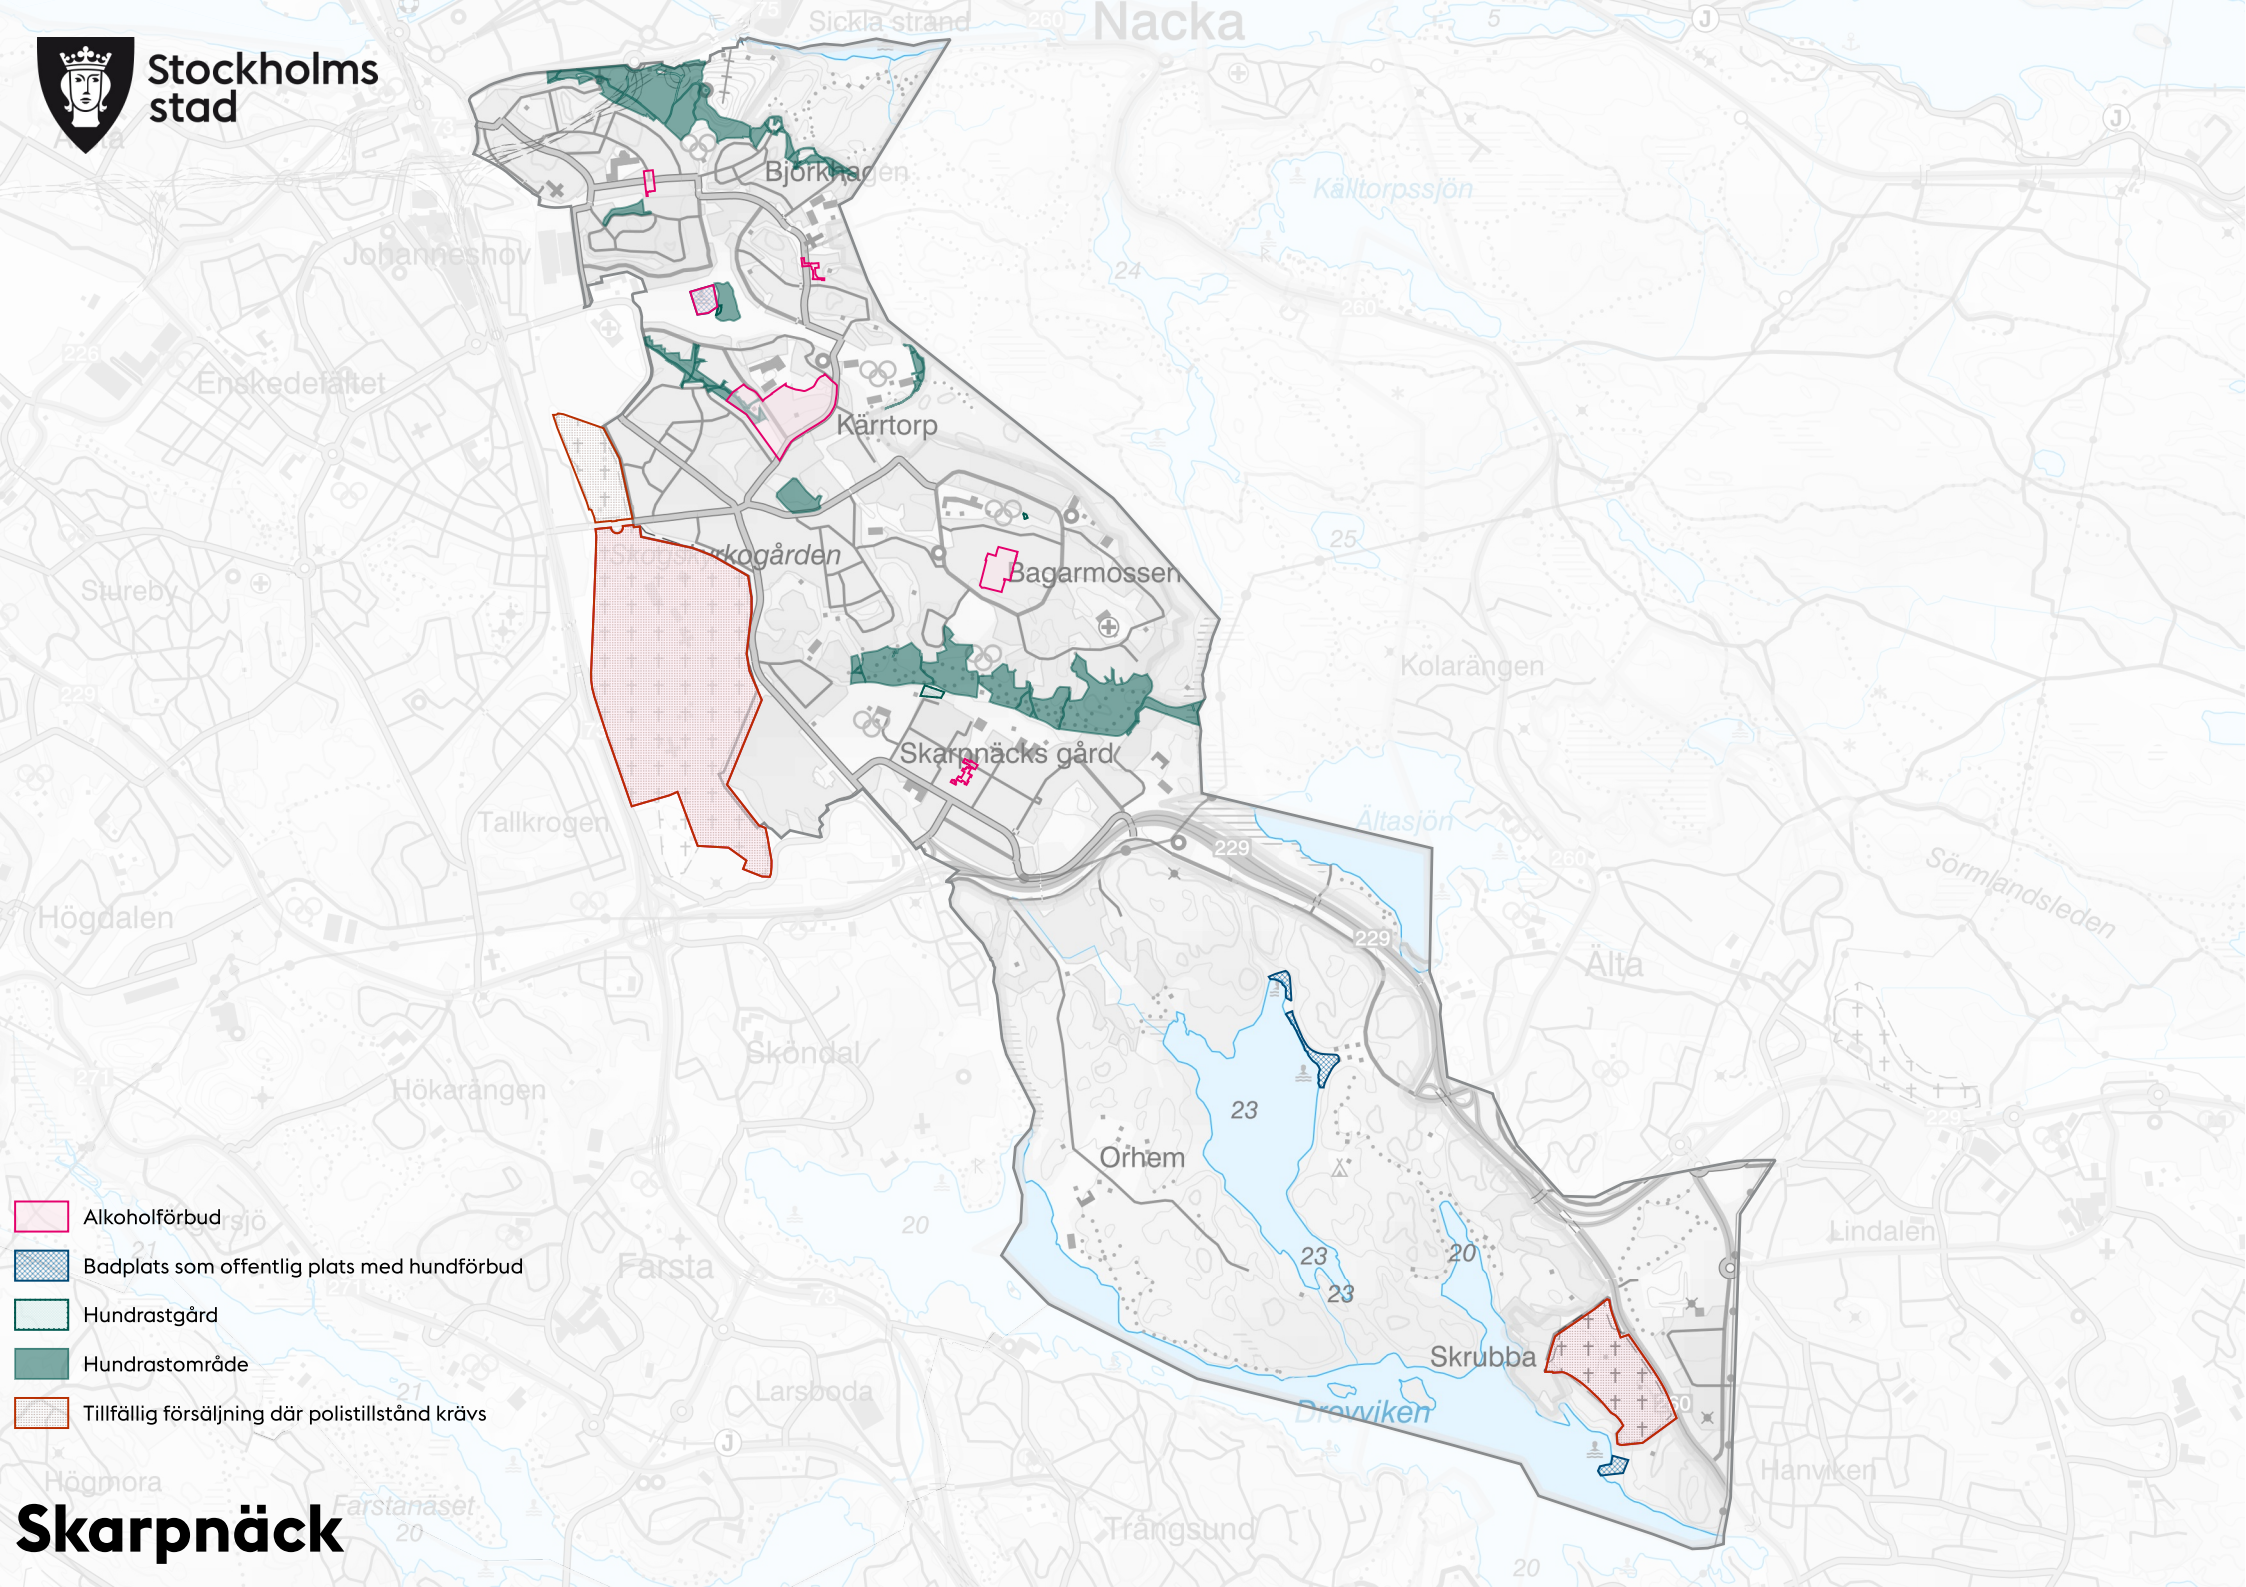

Högskola

Marieberg

Stockholm

Stora Essingen

Lilla Essingen

Riddarfjärden

- Alkoholförbud
- Bad tillåtet inom hamnområde
- Badplats som offentlig plats med hundförbud
- Hundrastgård
- Hundrastområde
- Tillfällig försäljning där polistillstånd krävs

Skola

Långholmen

Reimersholme

Gröndal

Badhus

Ekensberg

Koloniomr.

Tantolunden

Liljeholmen

Kungsholmen

Stockholms stad

-  Alkoholförbud
-  Bad tillåtet inom hamnområde
-  Badplats som offentlig plats med hundförbud
-  Hundrastgård
-  Hundrastområde
-  Offentlig plats
-  Ridområde
-  Tillfällig försäljning där polistillstånd krävs

Norra innerstaden

Stockholms stad

Skarpnäck

-  Alkoholförbud
-  Badplats som offentlig plats med hundförbud
-  Hundrastgårdna
-  Hundrastområde
-  Tillfällig försäljning där polistillstånd krävs

Skärholmen