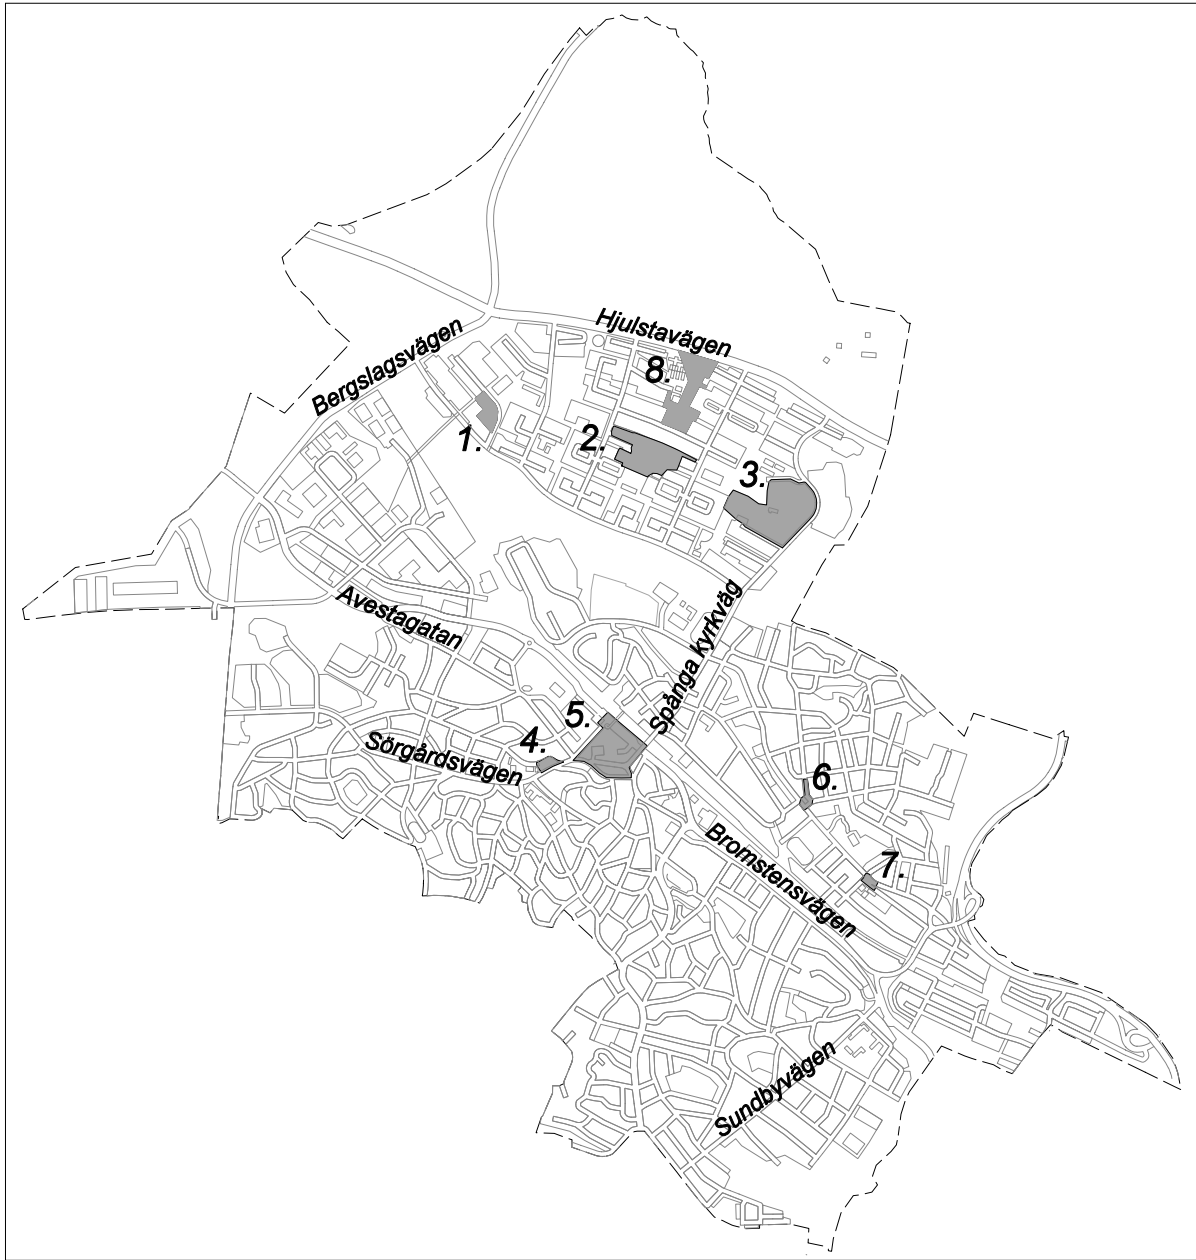

## Förbudsområden

1. Sibeliusgången

3. Rinkeby centrum

2. Kistagången mm

Därutöver förbud på samtliga skolgårdar, parklekar och lekparkar på offentlig plats, (ej markerade).

 Förbudsområde

*Kistagången mm*

# SDN SPÅNGA-TENSTA

## Förbudsområden

1. Hjulsta Torg

2. Tensta centrum

3. Spånga kyrka

4. Svandammen

5. Spånga centrum

6. Bromstens Plan

7. Fristadsplan

8. Nydalsparken

Därutöver förbud på samtliga skolgårdar, parklekar och lekparkar på offentlig plats, (ej markerade).

 Förbudsområde  
Tensta centrum

Förbudsområde  
*Bromstens Plan*

**Förbudsområde**  
**Fristadsplan**