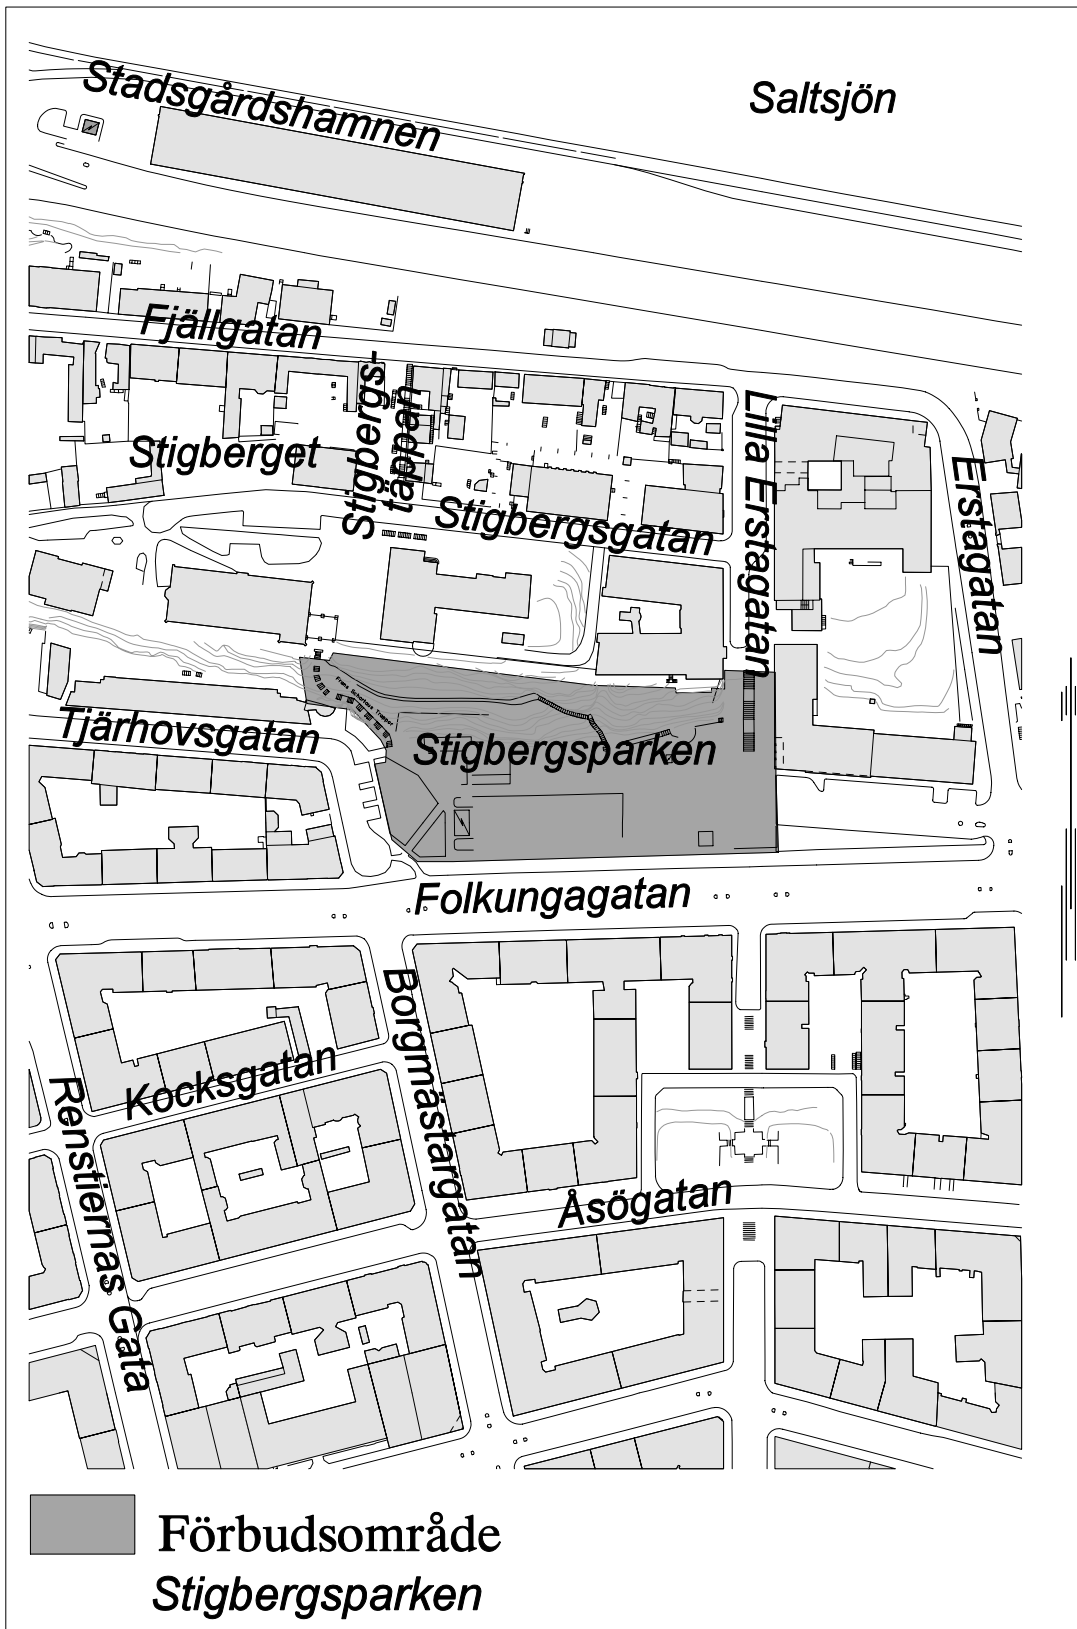

# SDN SÖDERMALM

Förbudsområden

1 - 19 se bil.

Därutöver samtliga skolgårdar, parklekar och lekparkar på offentlig plats (ej markerade).

■ Förbudsområde

Fåfången 00.00-07.00

 Förbudsområde  
Tengdahlsparken

 **Förbudsområde**  
*Vita Bergen 00.00-07.00*