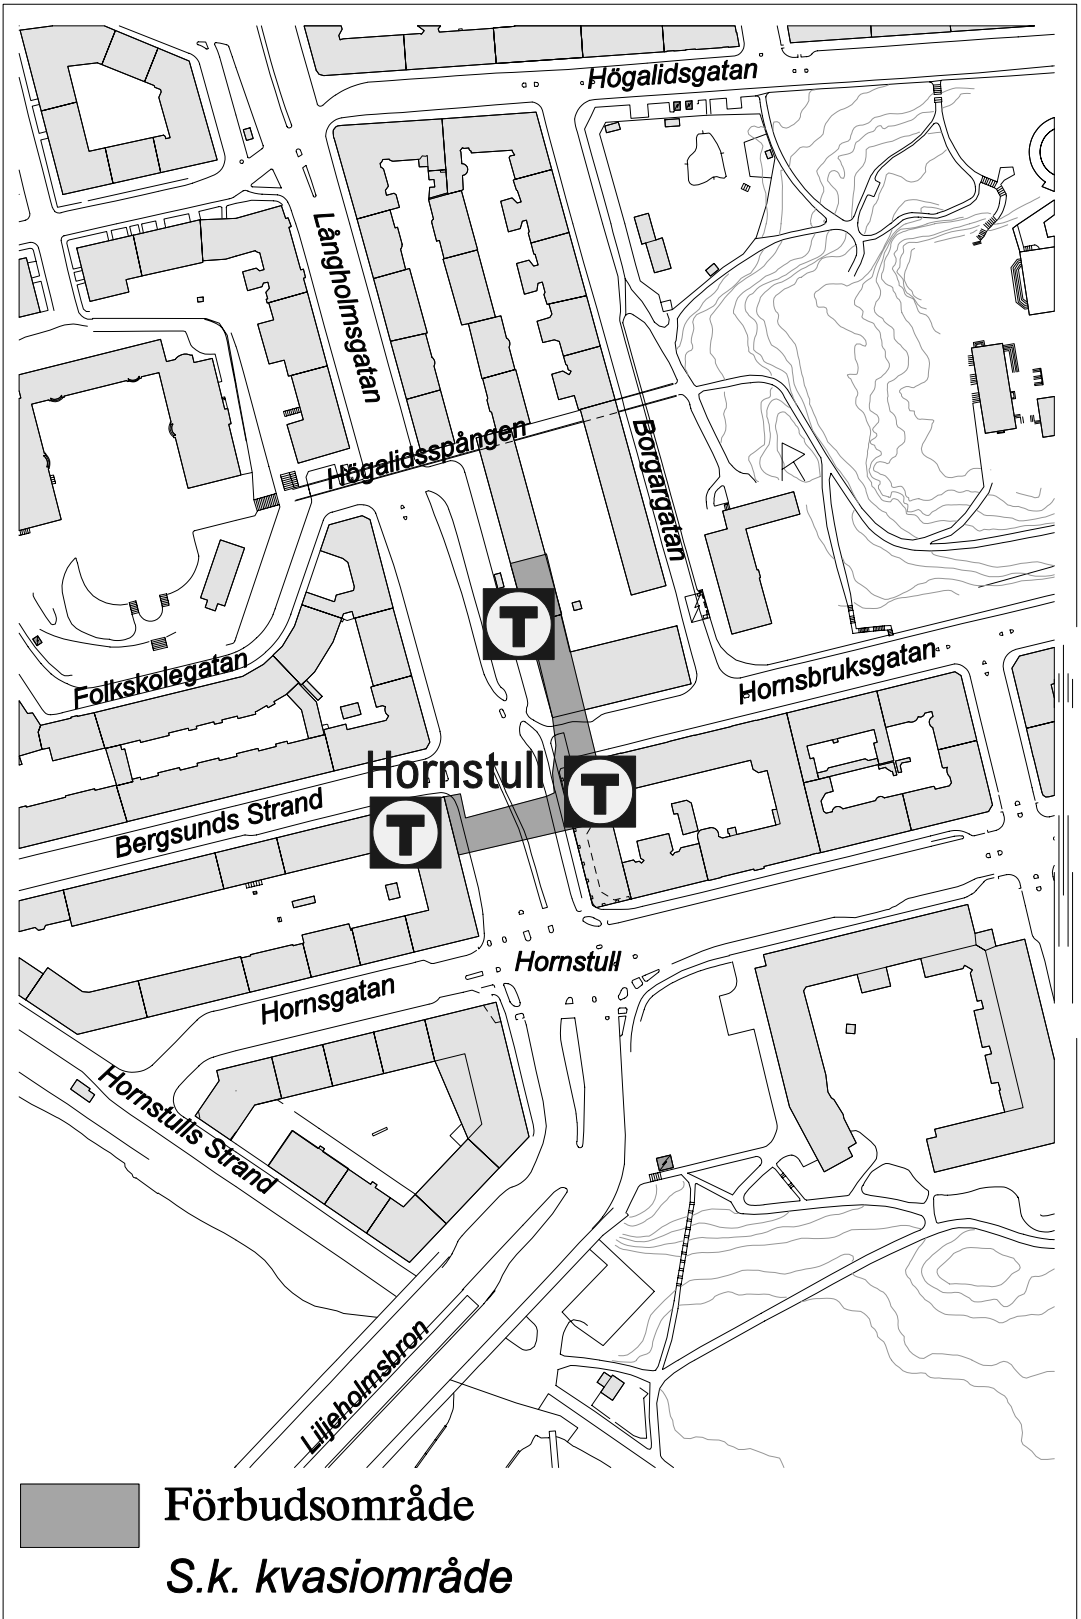

# SDN SÖDERMALM

Förbudsområden

1 - 19 se bil.

Därutöver samtliga skolgårdar, parklekar och lekparkar på offentlig plats (ej markerade).

■ Förbudsområde

Fåfången 00.00-07.00

 Förbudsområde  
Tengdahlsparken

 **Förbudsområde**  
*Vita Bergen 00.00-07.00*