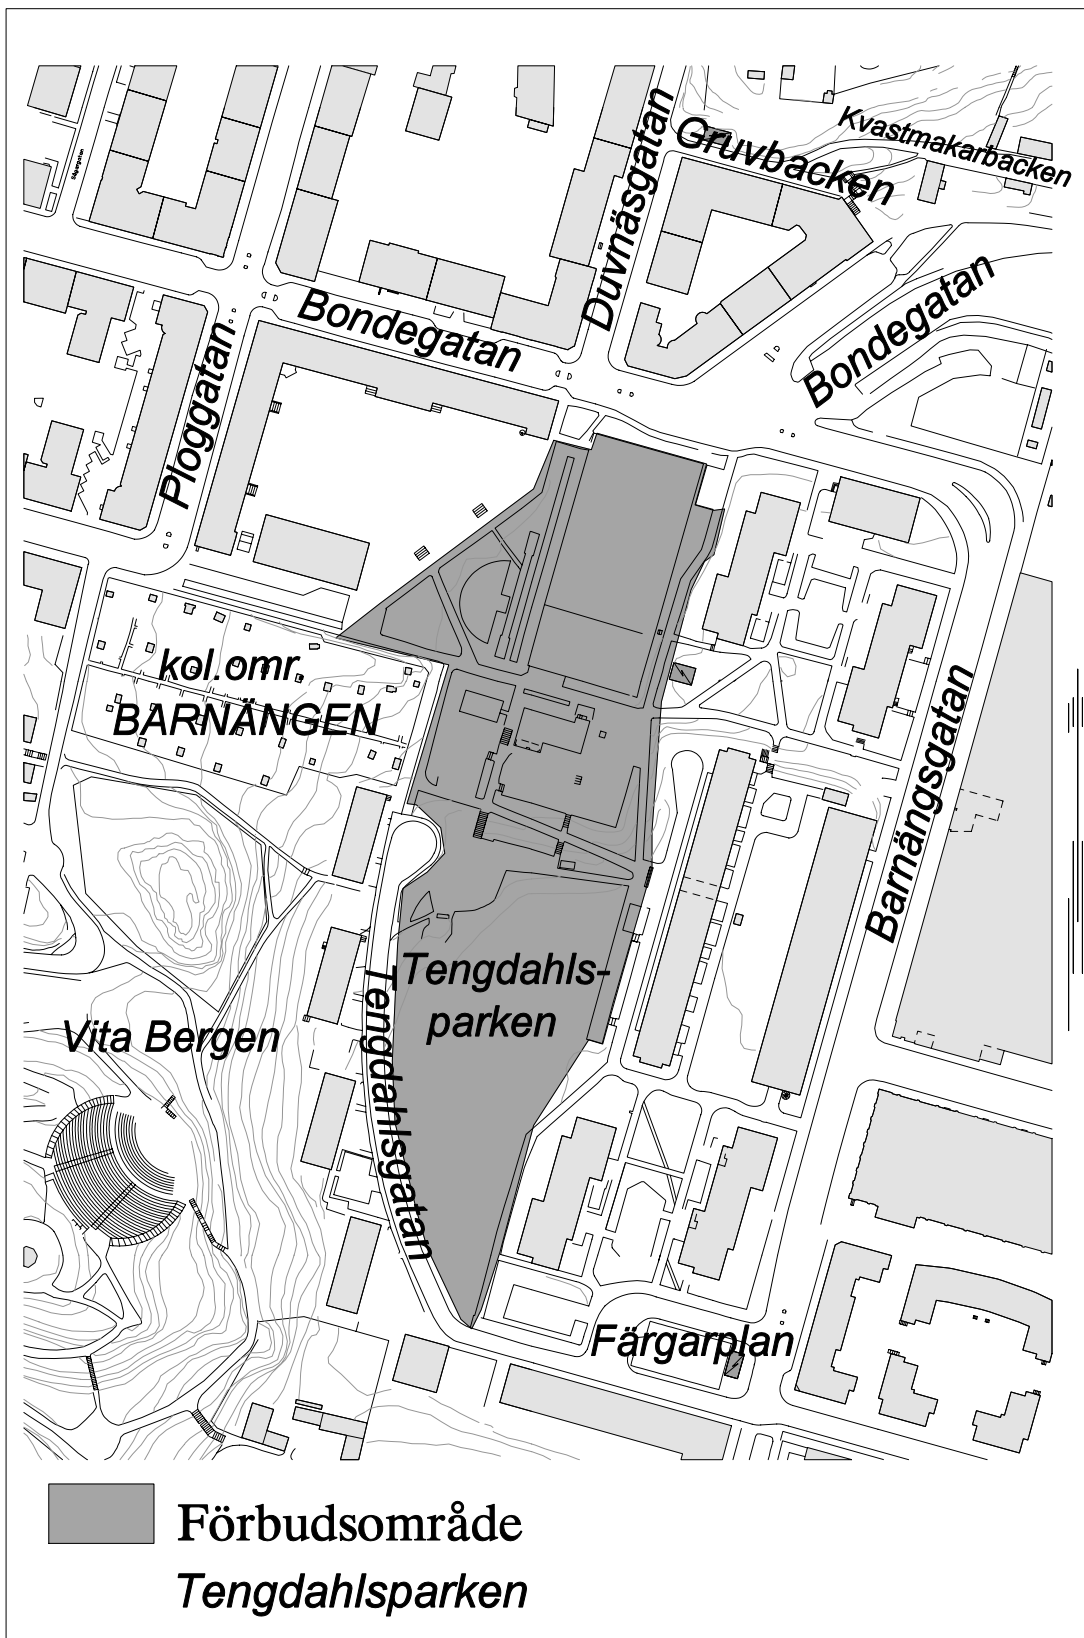

# SDN SÖDERMALM

Förbudsområden

1 - 19 se bil.

Därutöver samtliga skolgårdar, parklekar och lekparkar på offentlig plats (ej markerade).

■ Förbudsområde

Fåfången 00.00-07.00

 Förbudsområde  
Tengdahlsparken

 **Förbudsområde**  
*Vita Bergen 00.00-07.00*