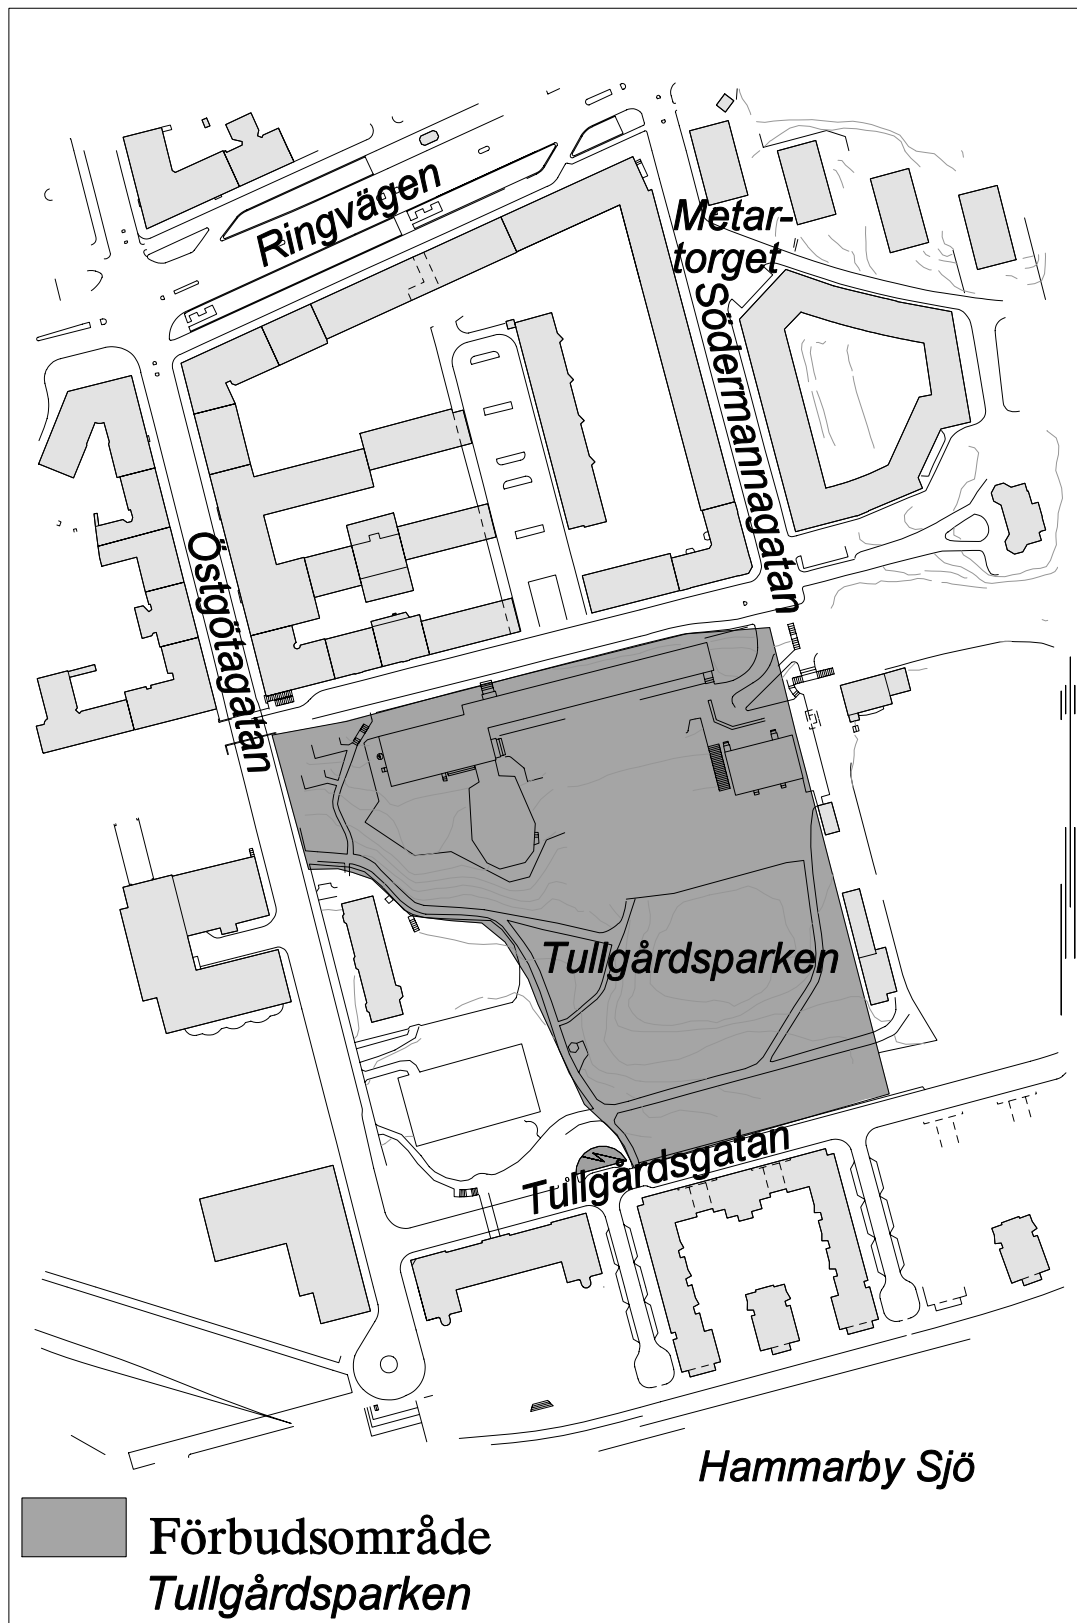

# SDN SÖDERMALM

Förbudsområden

1 - 19 se bil.

Därutöver samtliga skolgårdar, parklekar och lekparkar på offentlig plats (ej markerade).

■ Förbudsområde

Fåfången 00.00-07.00

 Förbudsområde  
Tengdahlsparken

 **Förbudsområde**  
*Vita Bergen 00.00-07.00*