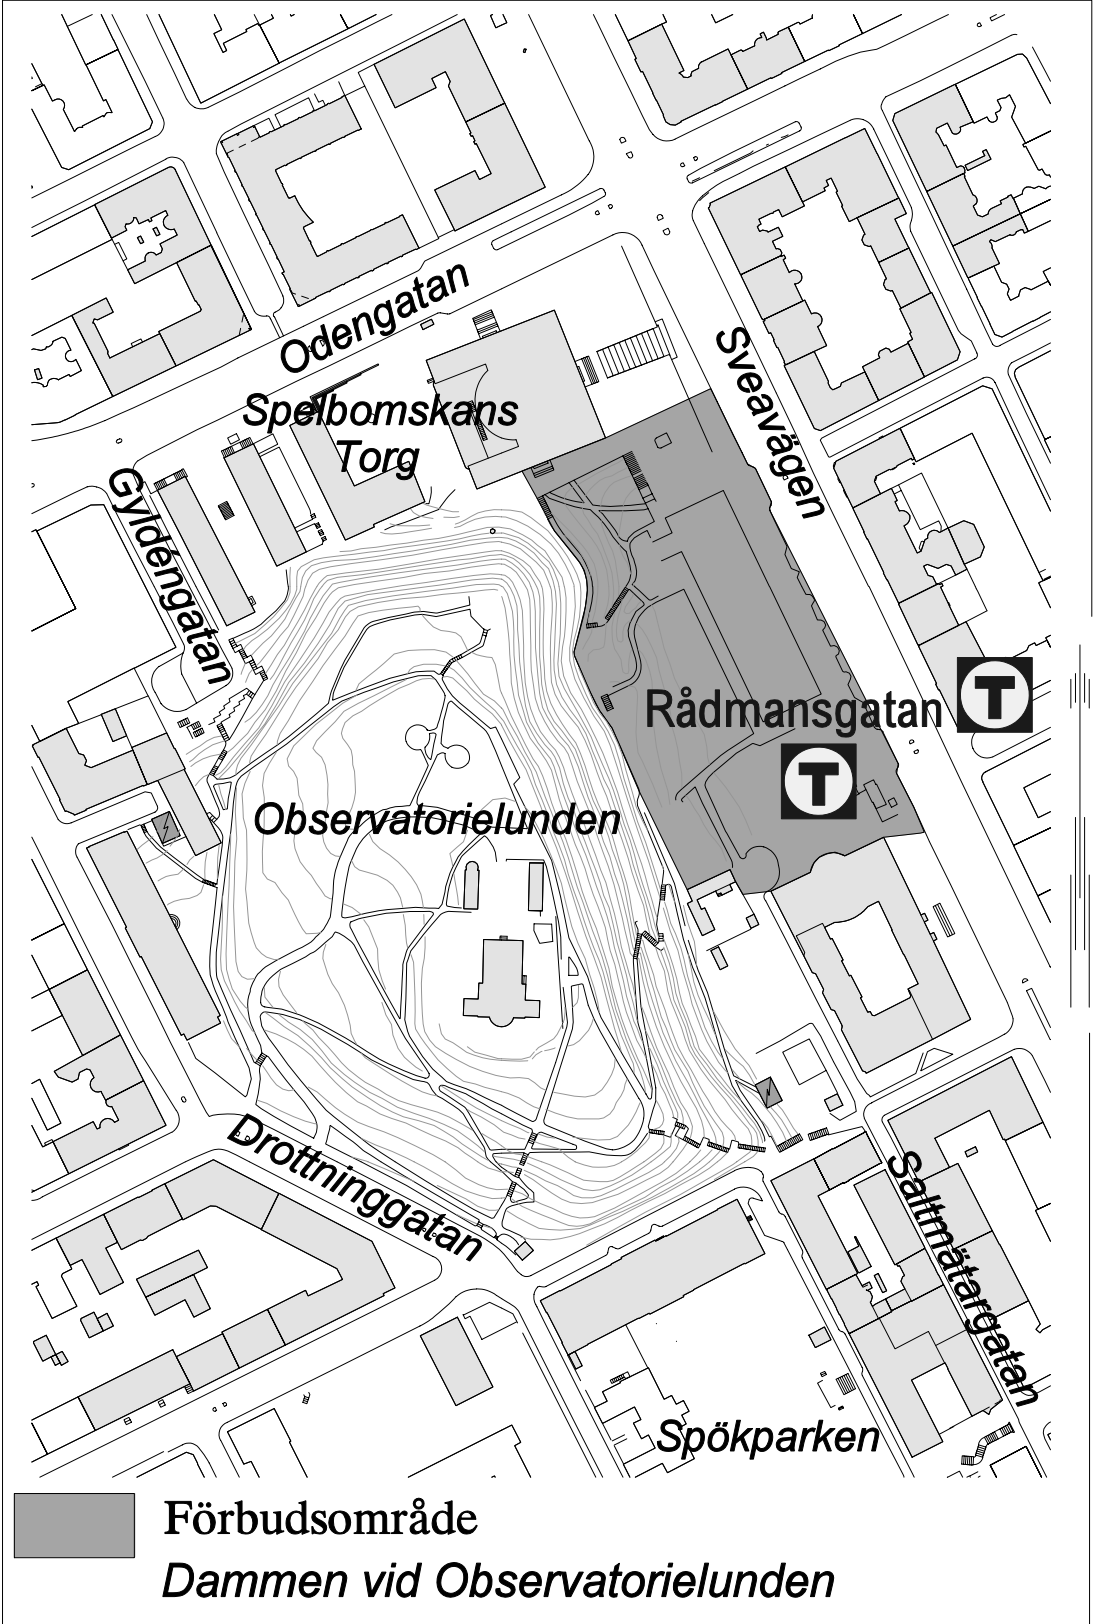

## Förbudsområden

1. Området runt Klara kyrka
2. Blekholmsstranden
3. Norra Bantorget

4. Dammen vid Observatorielunden
5. Surbrunnsparken

 Förbudsområde  
Området runt Klara kyrka

Förbudsområde

*Dammen vid Observatorielunden*