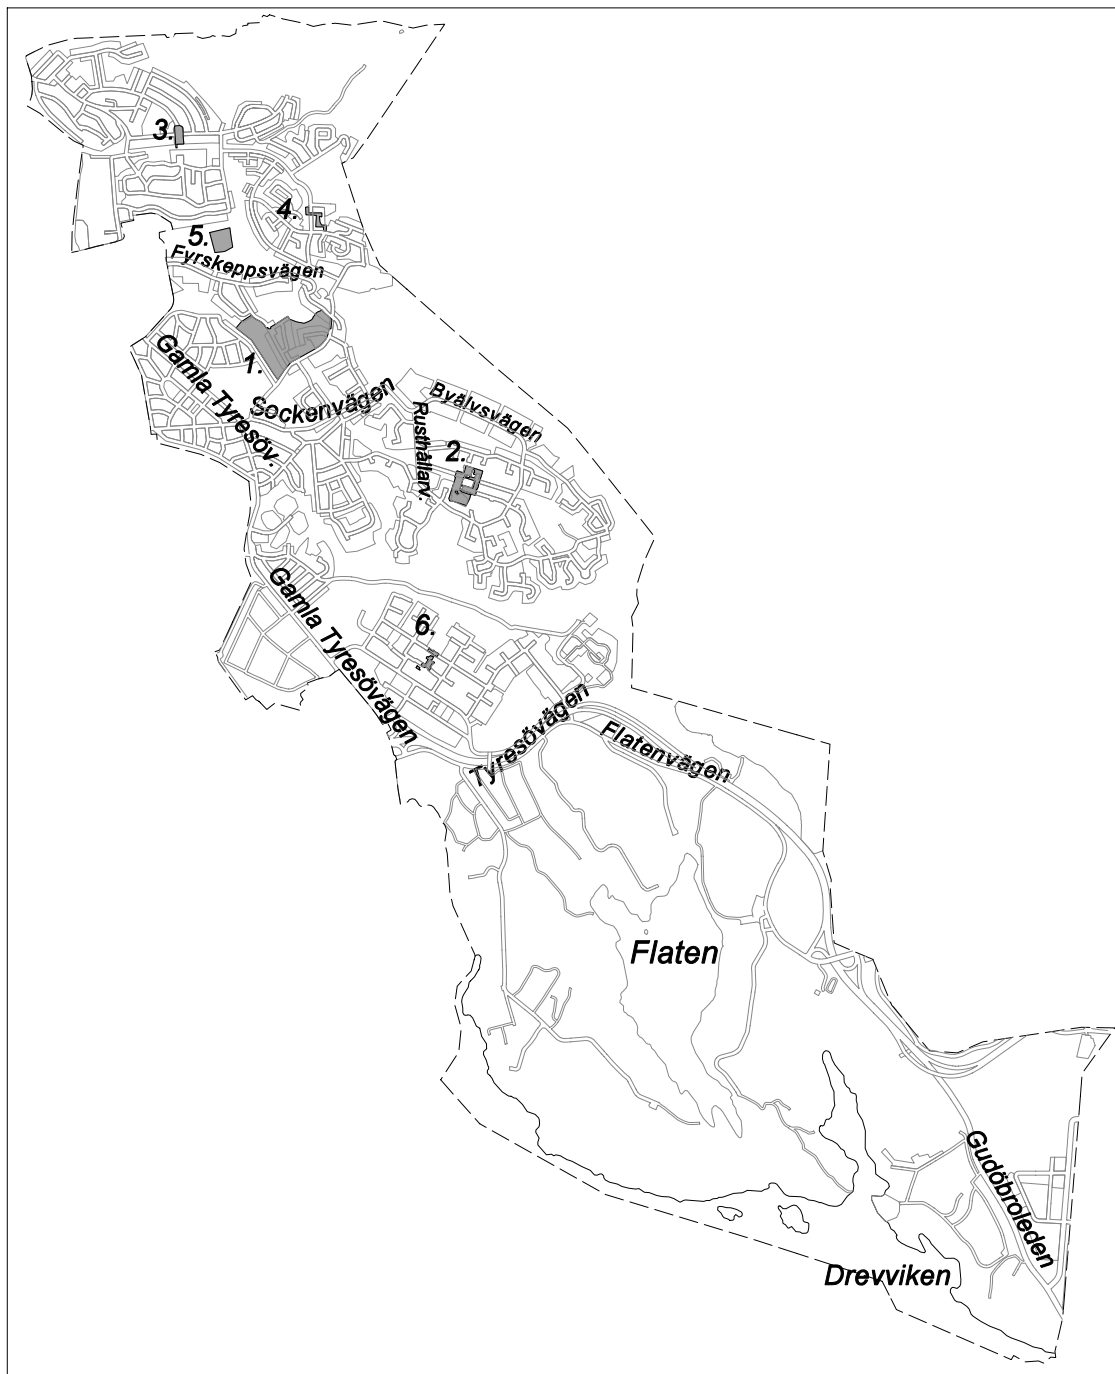

SDN SKARPNÄCK

Förbudsområden

1. Kärrtorps centrum	4. Björkhagens centrum
2. Bagarmossens centrum	5. Nytorpsbadet
3. Finn Malmgrens Plan	6. Skarpnäcks Torg

Därutöver förbud på samtliga skolgårdar, parklekar och lekparker på offentlig plats, (ej markerade).