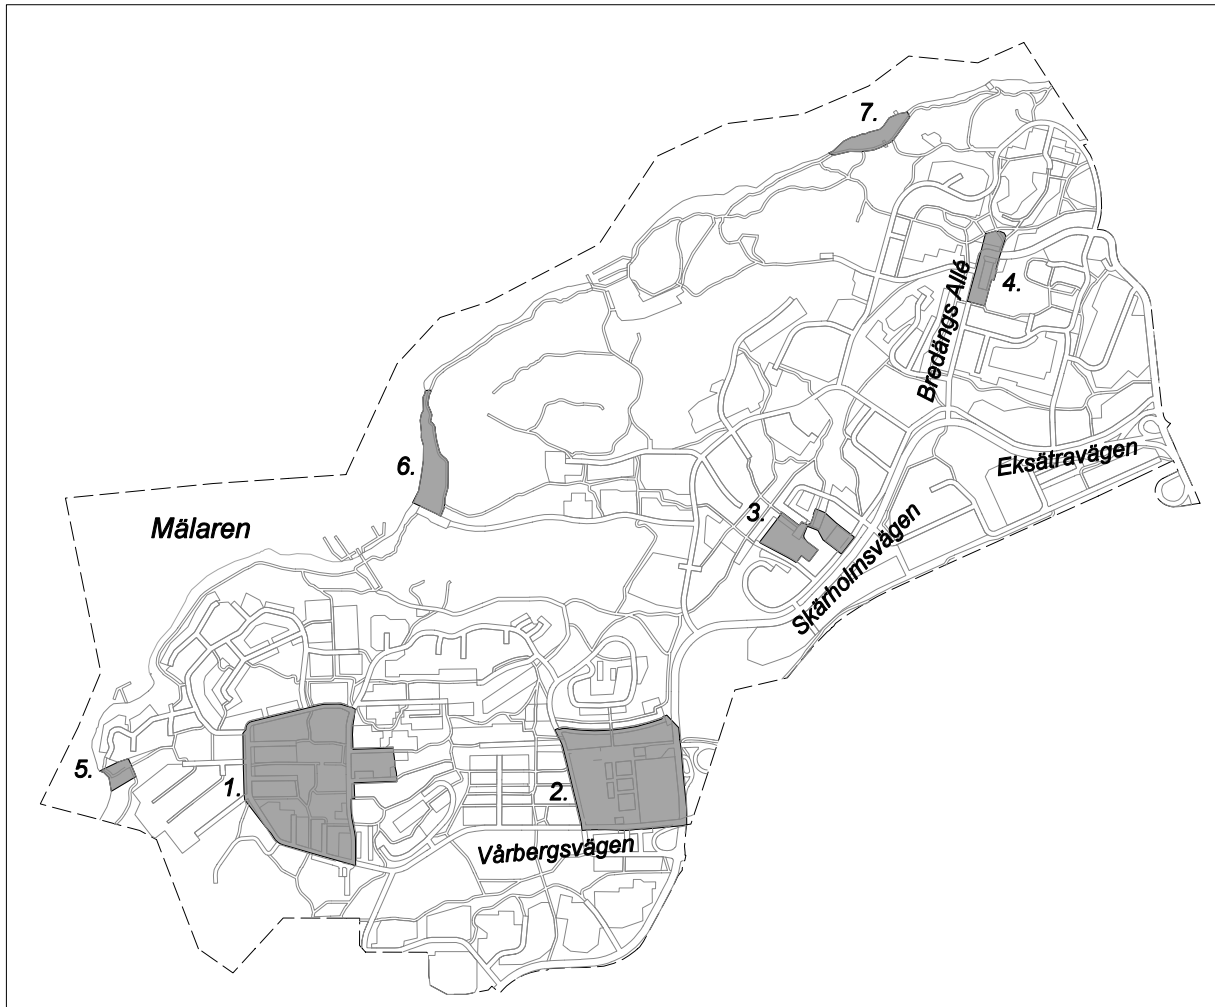

## Förbudsområden

- |                         |                                   |                    |
|-------------------------|-----------------------------------|--------------------|
| 1. Fruängens centrum    | 4. Axelsbergs centrum             | 7. Svandammsparken |
| 2. Västertorps centrum  | 5. Hägerstensbadet 00.00-07.00    | 8. Enbacken        |
| 3. Mälärhöjdens centrum | 6. Liljeholmstorget och Trekanten |                    |

Därutöver förbud på samtliga skolgårdar, parklekar och lekparkar på offentlig plats, (ej markerade).

 **Förbudsområde**  
*Västertorps centrum*

Förbudsområde

*Axelsbergs centrum*

 Förbudsområde  
*Enbacken*

## Förbudsområden

1. Vårbergs centrum

2. Skärholmens centrum

3. Sättra centrum

4. Bredängs centrum

5. Johannedalsbadet

6. Sättrabadet

7. Mälarhöjdsbadet