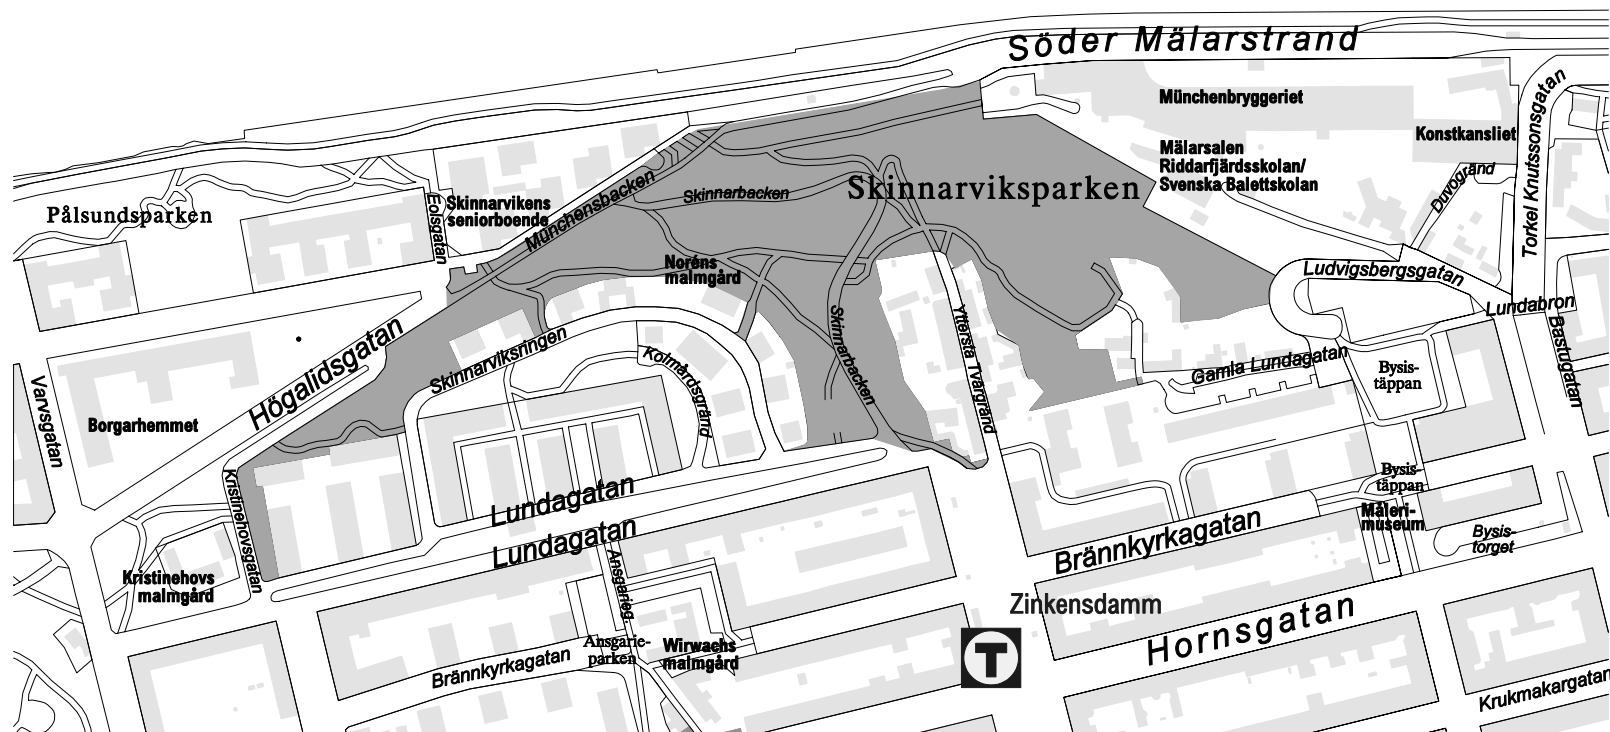

Förbudsområde

S.k. kvasiområde

Förbudsområde

*Kv. Skjutsgossen*

**Förbudsområde**  
**Tjurberget-Älvsborgsparken**

Förbudsområde

Skinnarviksparken 00.00-07.00

**Förbudsområde**  
**Tantolunden 00.00 - 14.00**