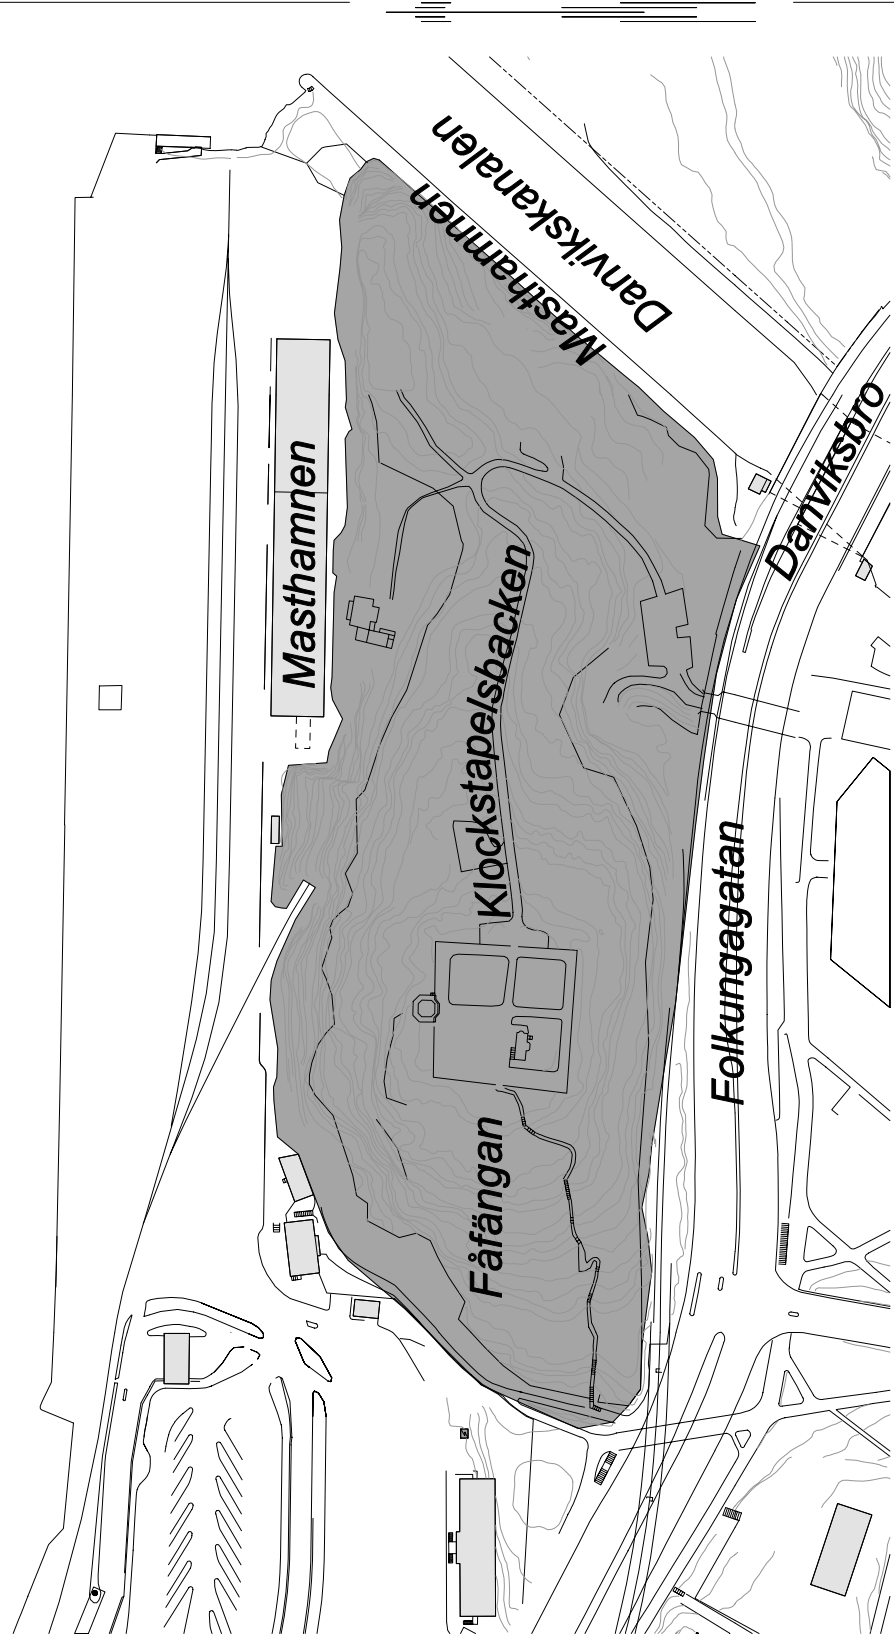

# SDN SÖDERMALM

Förbudsområden

1 - 19 se bil.

Därutöver samtliga skolgårdar, parklekar och lekparkar på offentlig plats (ej markerade).

■ Förbudsområde

Fåfången 00.00-07.00

 Förbudsområde  
Tengdahlsparken

 **Förbudsområde**  
*Vita Bergen 00.00-07.00*