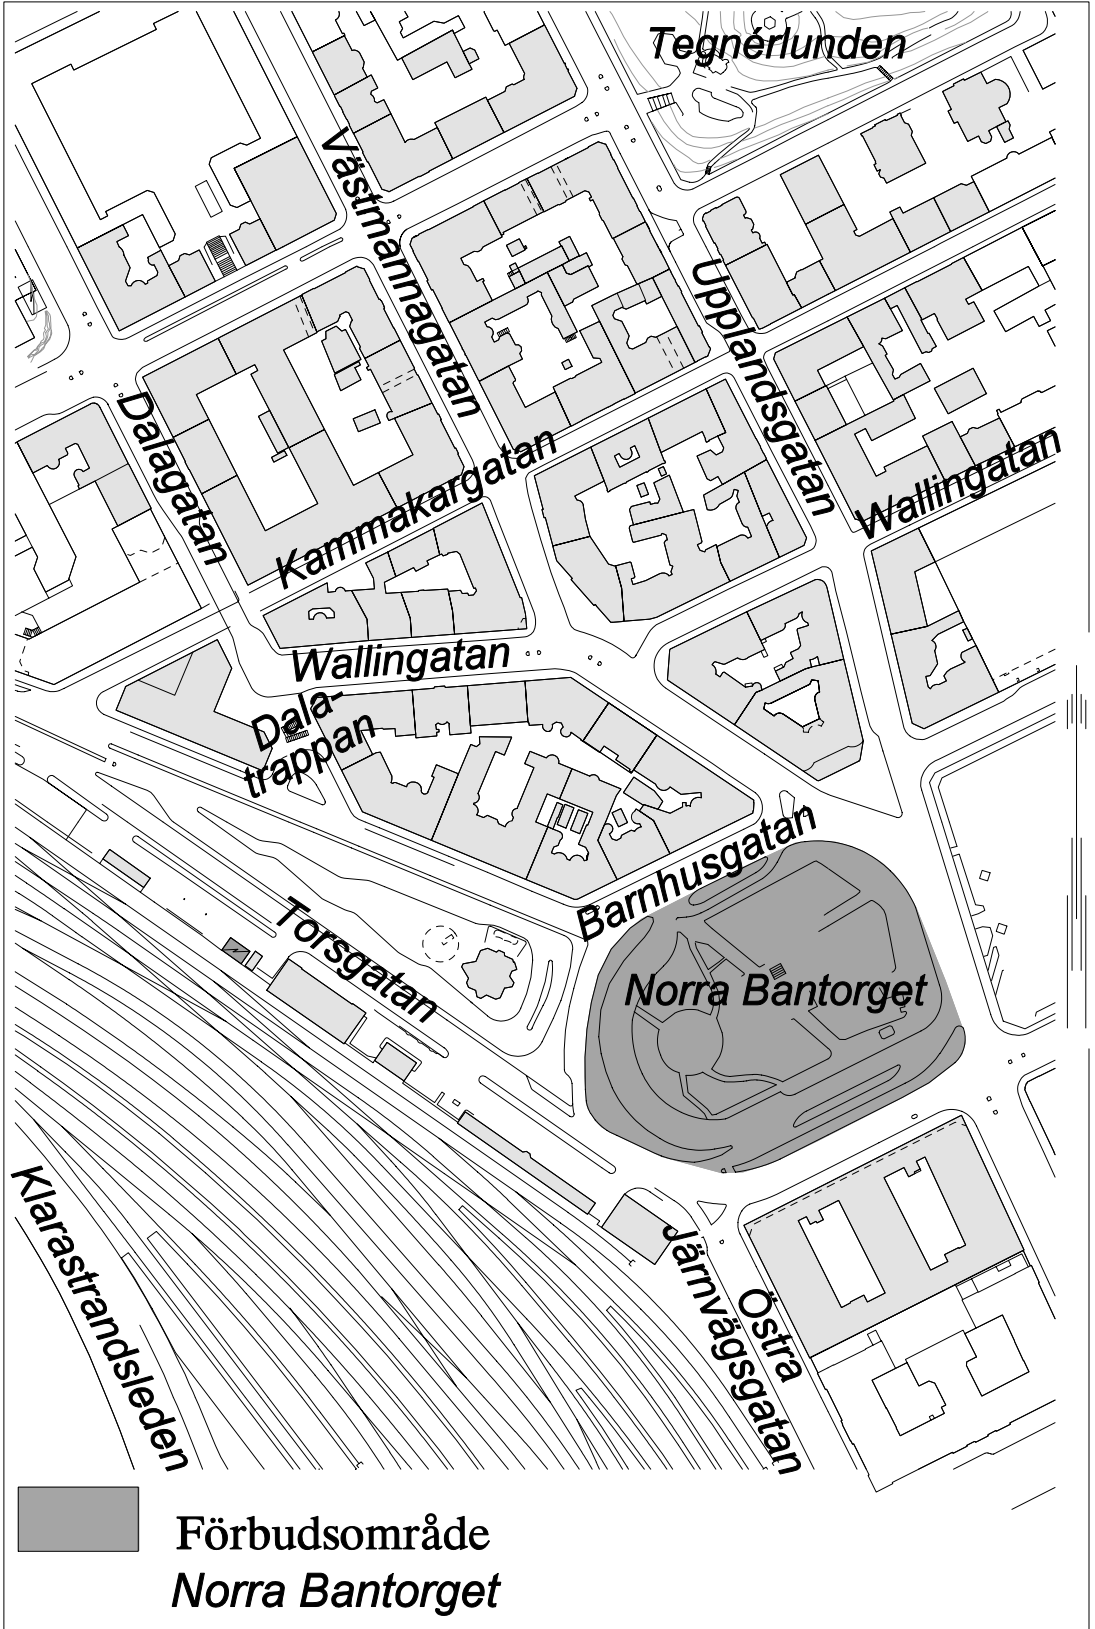

## Förbudsområden

1. Området runt Klara kyrka
2. Blekholmsstranden
3. Norra Bantorget

4. Dammen vid Observatorielunden
5. Surbrunnsparken

 Förbudsområde  
Området runt Klara kyrka

Förbudsområde

*Dammen vid Observatorielunden*