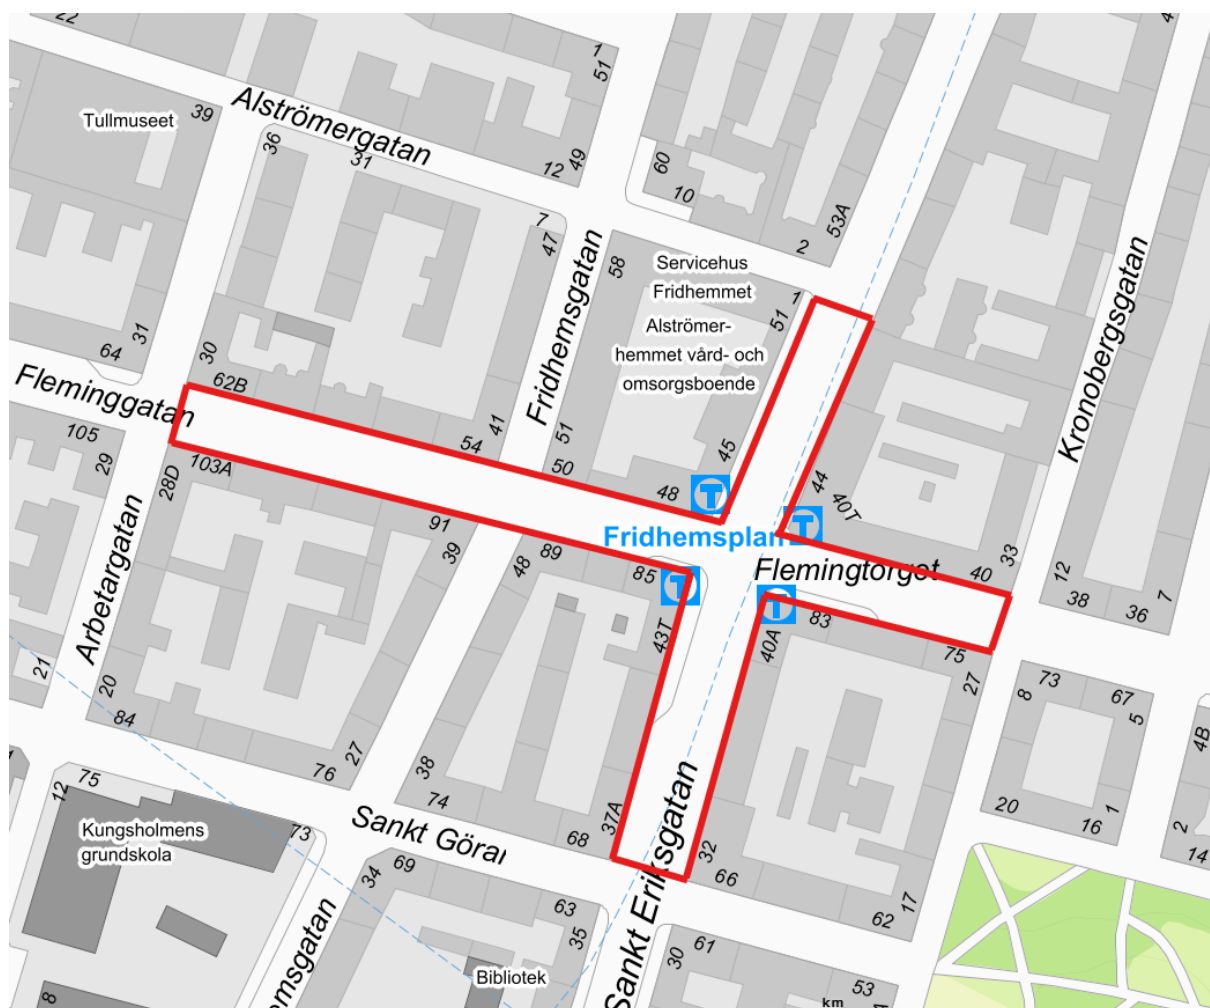

## Förslag på alkoholförbudsområde

Det föreslagna området för förbud att förtära alkohol omfattar Fleminggatan 40–62 och Sankt Eriksgatan 32–51.

### Alkoholförbudsområdets avgränsningar

Norr: Sankt Eriksgatan 48–51

Öst: Fleminggatan 40–75

Syd: Sankt Eriksgatan 62–103

Väst: Fleminggatan 50–89

Det föreslagna förbudsområdet avser all gatumark inom det inringade området.