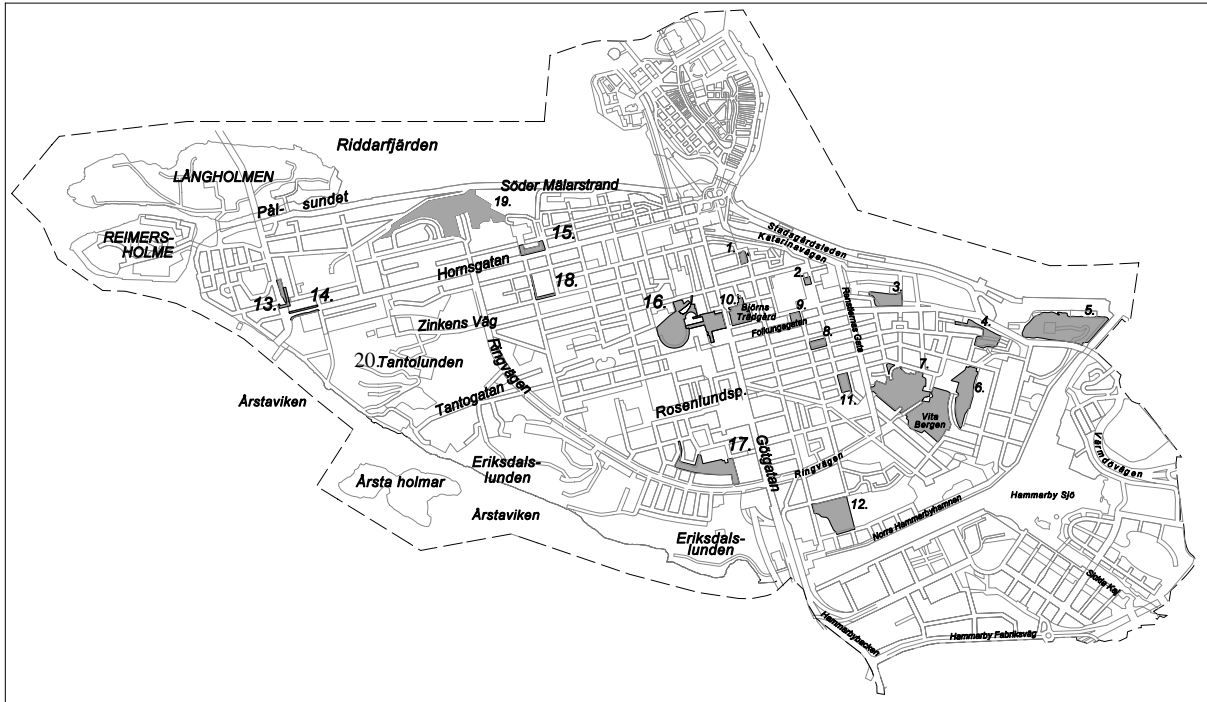

SDN SÖDERMALM

Förbudsområden

1 - 19 se bil.

Därutöver samtliga skolgårdar, parklekar och lekparkar på offentlig plats (ej markerade).