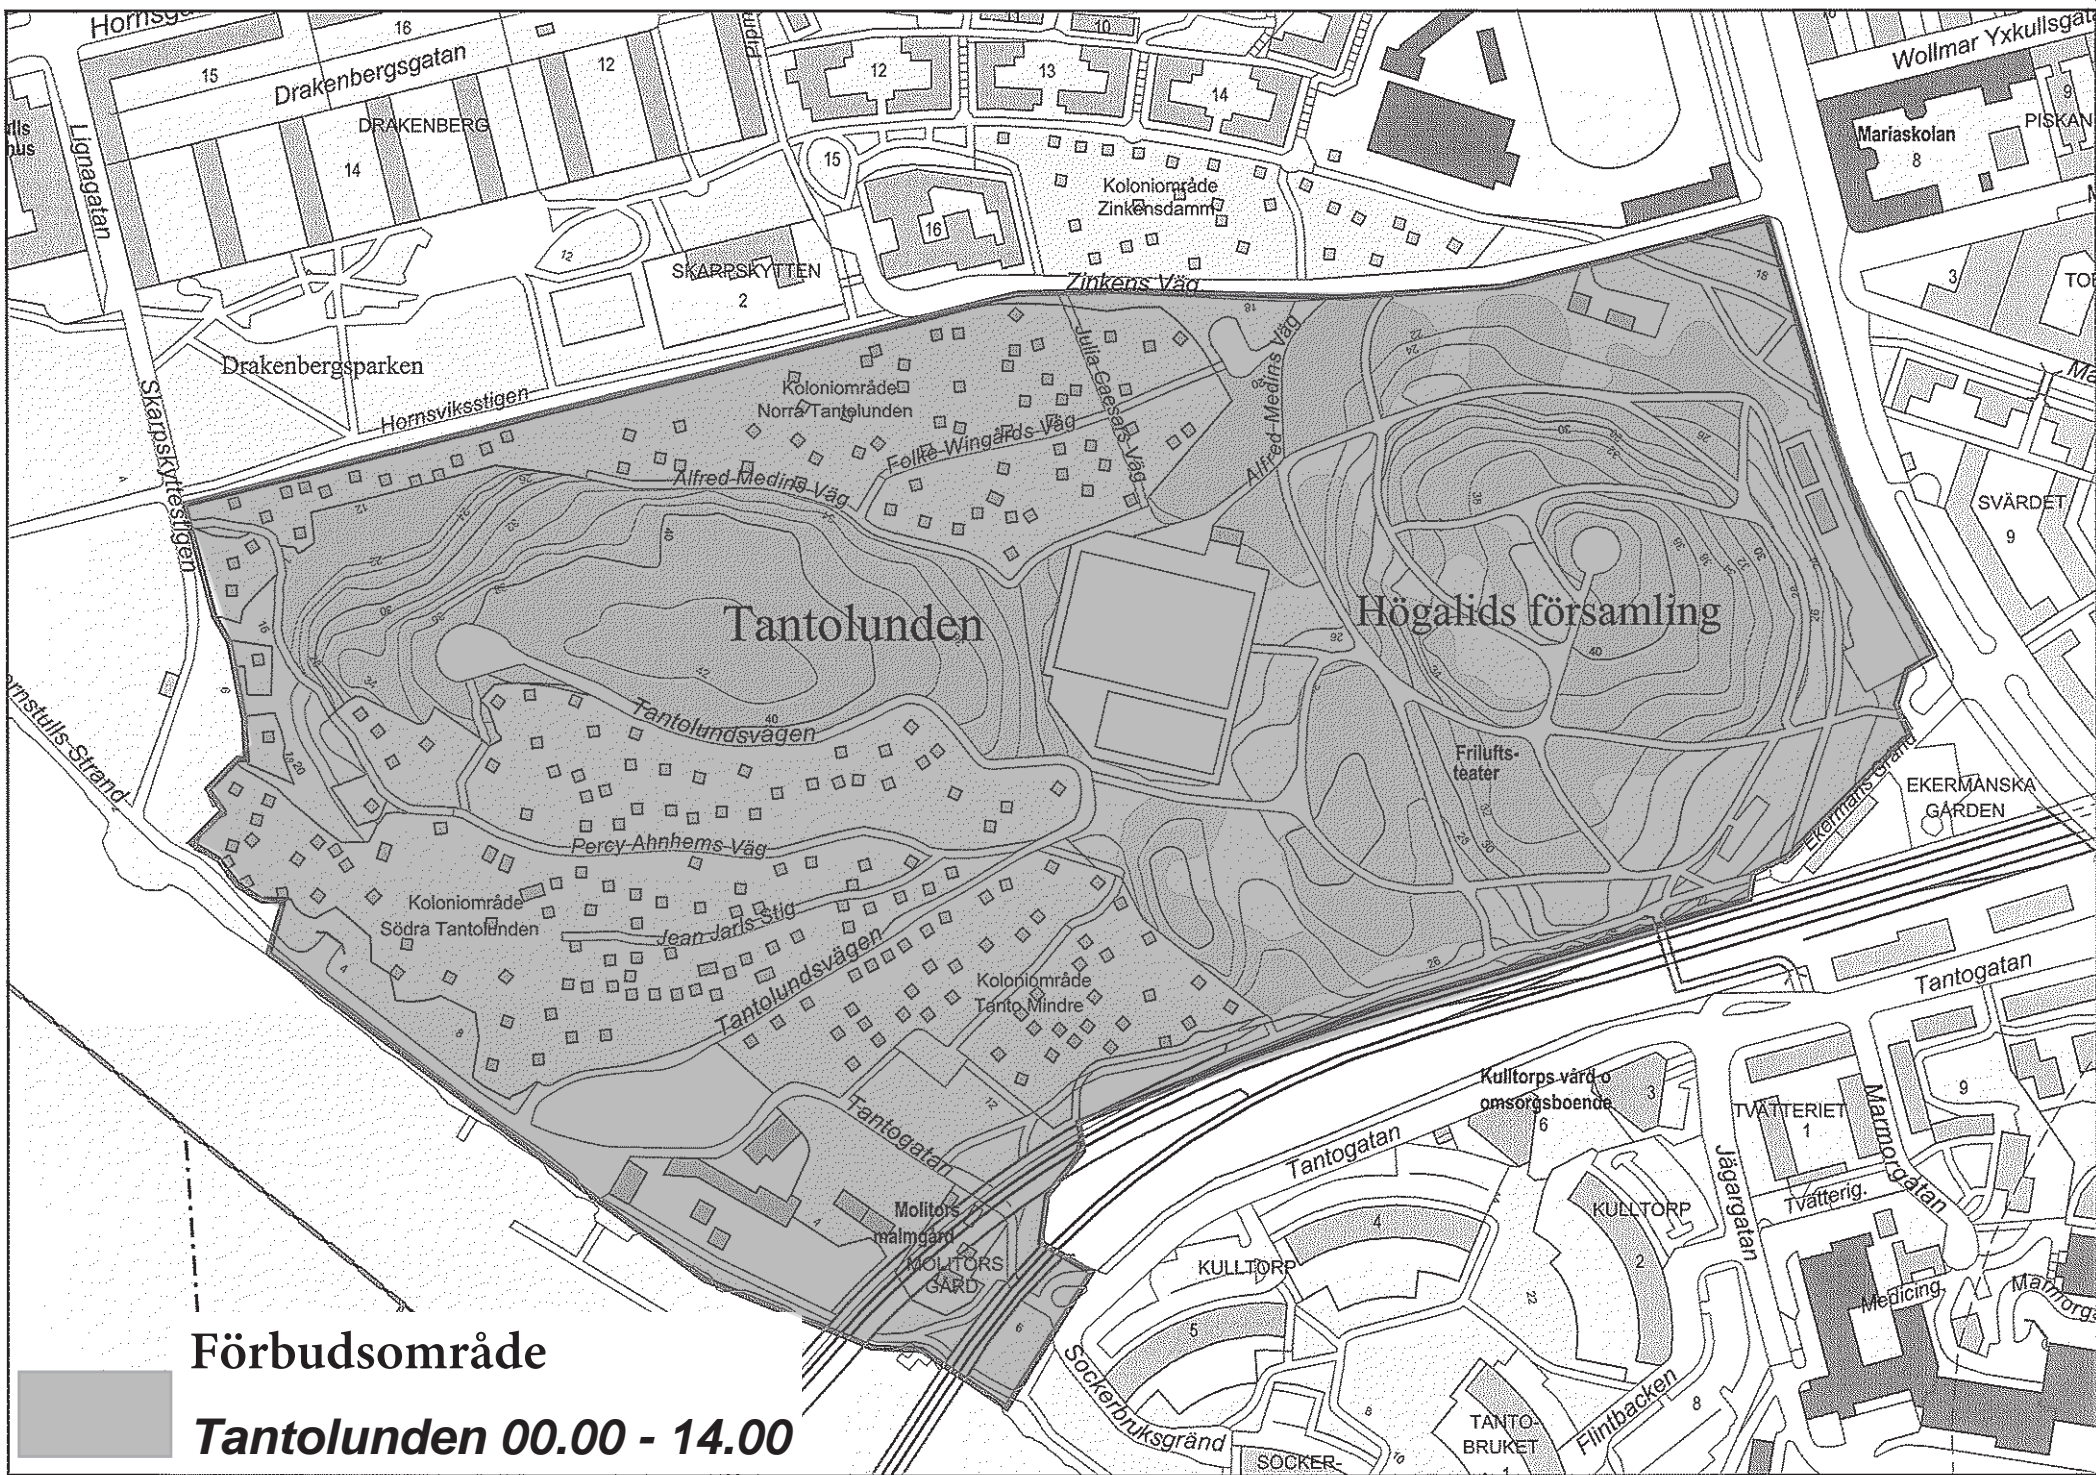

Förbudsområde

S.k. kvasiområde

Förbudsområde

*Kv. Skjutsgossen*

**Förbudsområde**  
**Tjurberget-Älvsborgsparken**

Förbudsområde

Skinnarviksparken 00.00-07.00

**Förbudsområde**  
**Tantolunden 00.00 - 14.00**