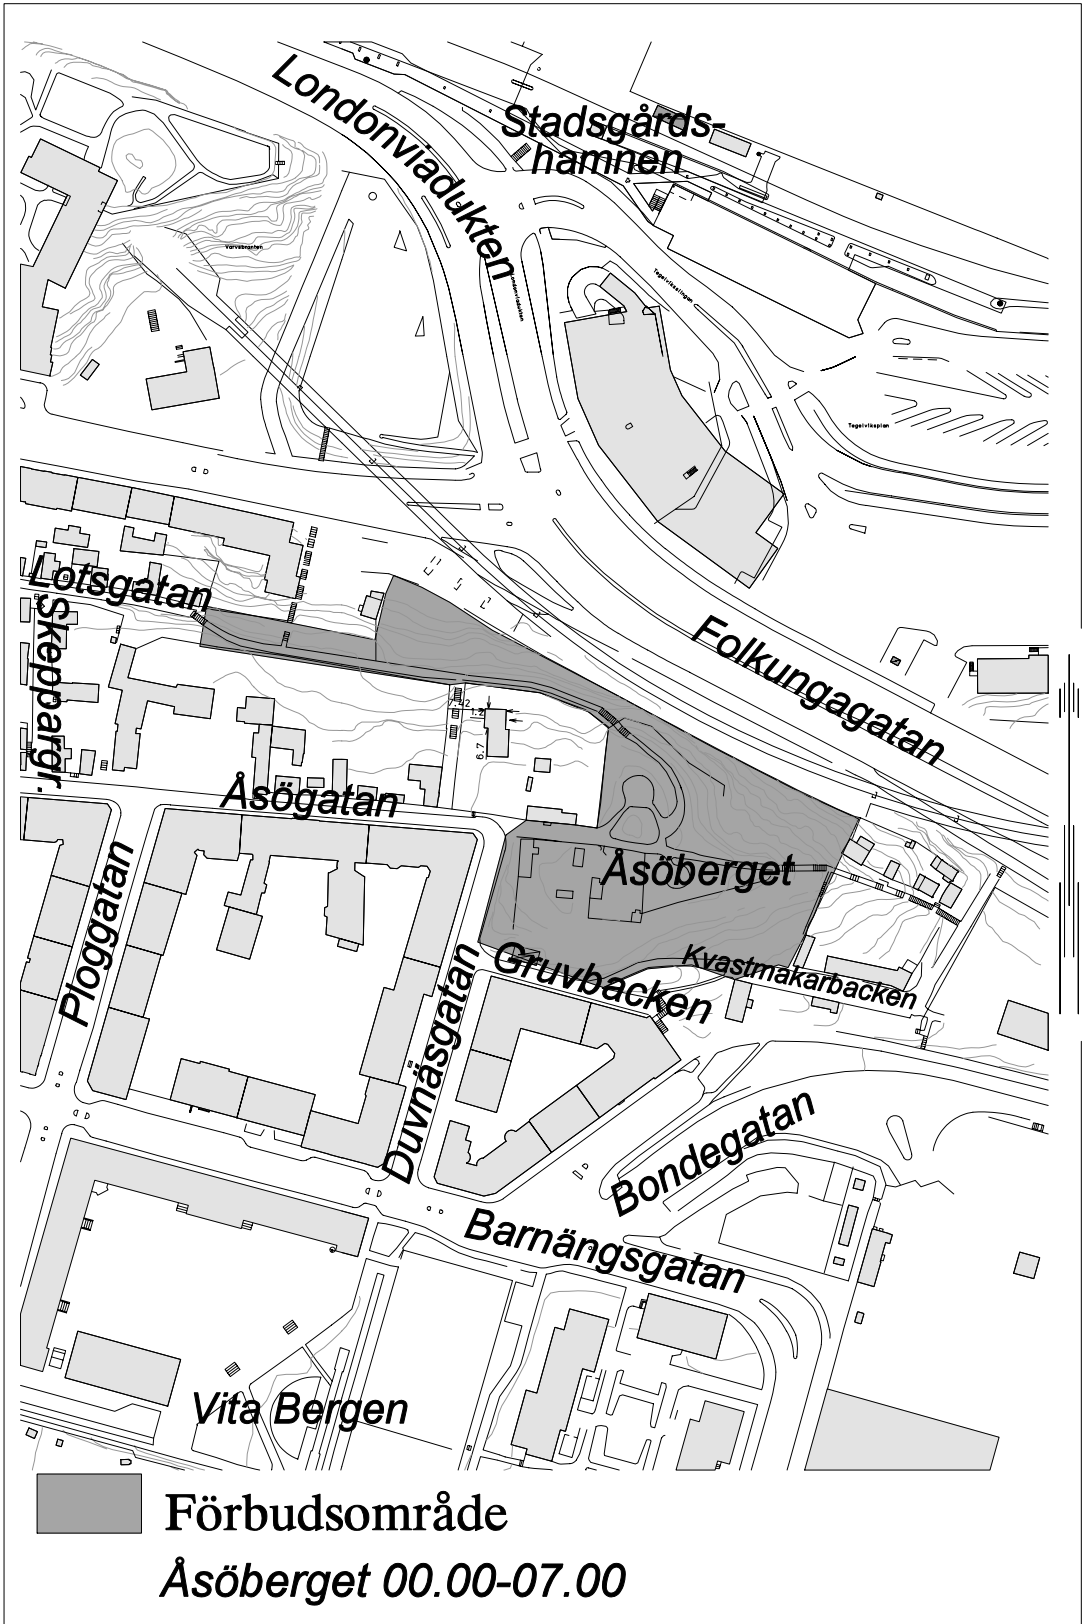

# SDN SÖDERMALM

Förbudsområden

1 - 19 se bil.

Därutöver samtliga skolgårdar, parklekar och lekparkar på offentlig plats (ej markerade).

■ Förbudsområde

Fåfången 00.00-07.00

 Förbudsområde  
Tengdahlsparken

 **Förbudsområde**  
*Vita Bergen 00.00-07.00*