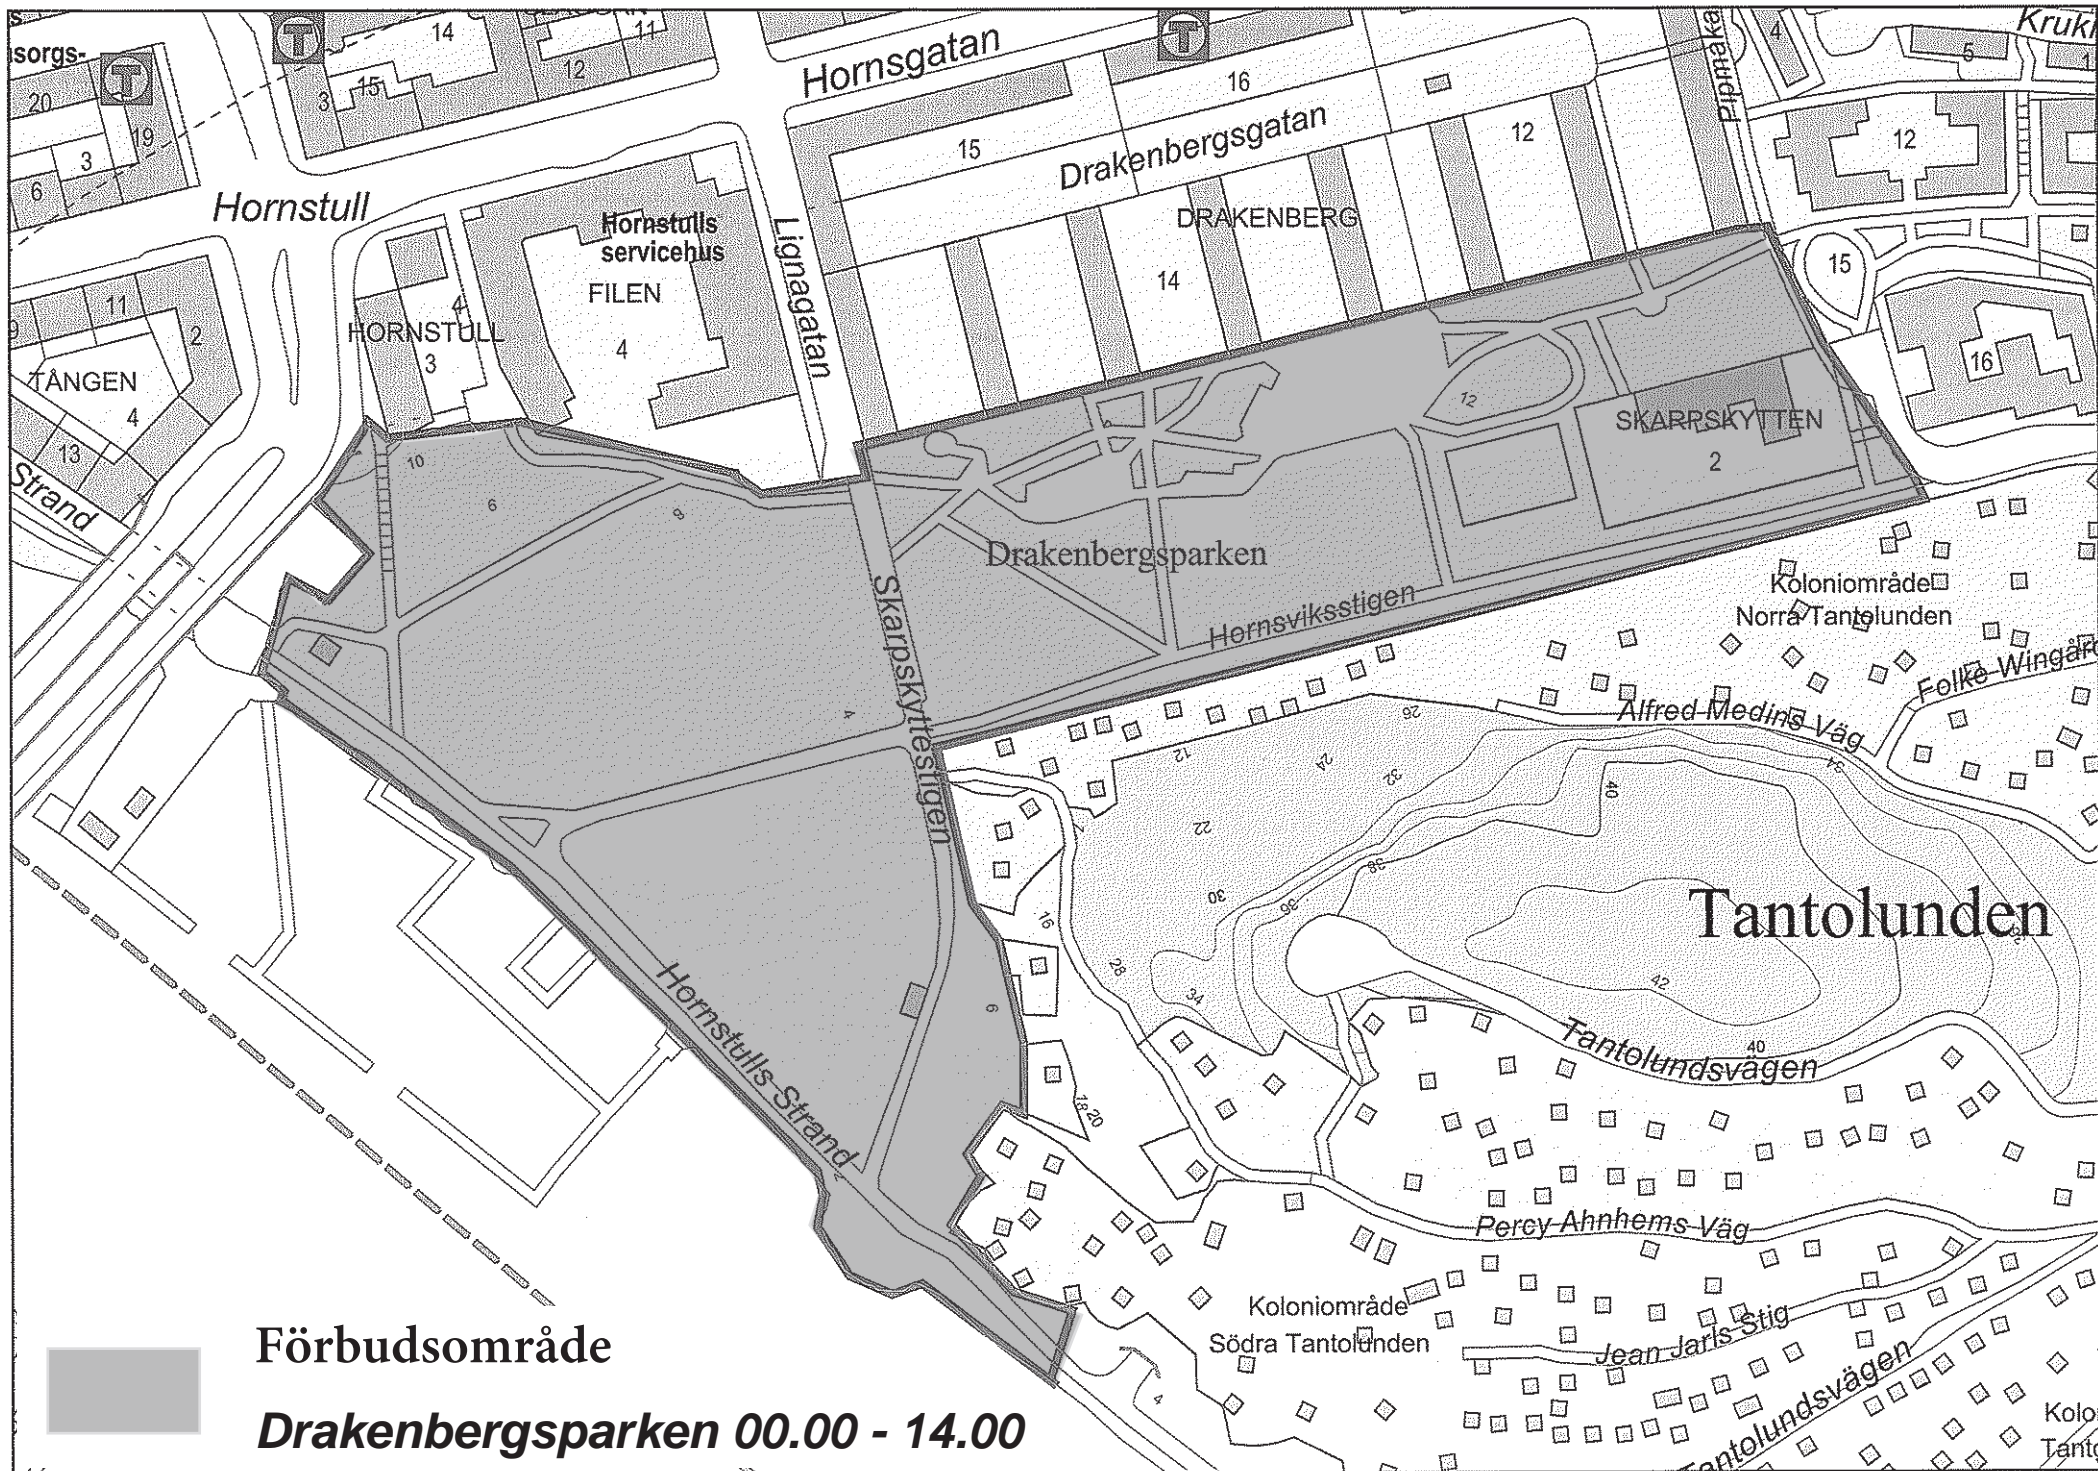

Förbudsområde

S.k. kvasiområde

Förbudsområde

*Kv. Skjutsgossen*

**Förbudsområde**  
**Tjurberget-Älvsborgsparken**

Förbudsområde

Skinnarviksparken 00.00-07.00

**Förbudsområde**  
**Tantolunden 00.00 - 14.00**