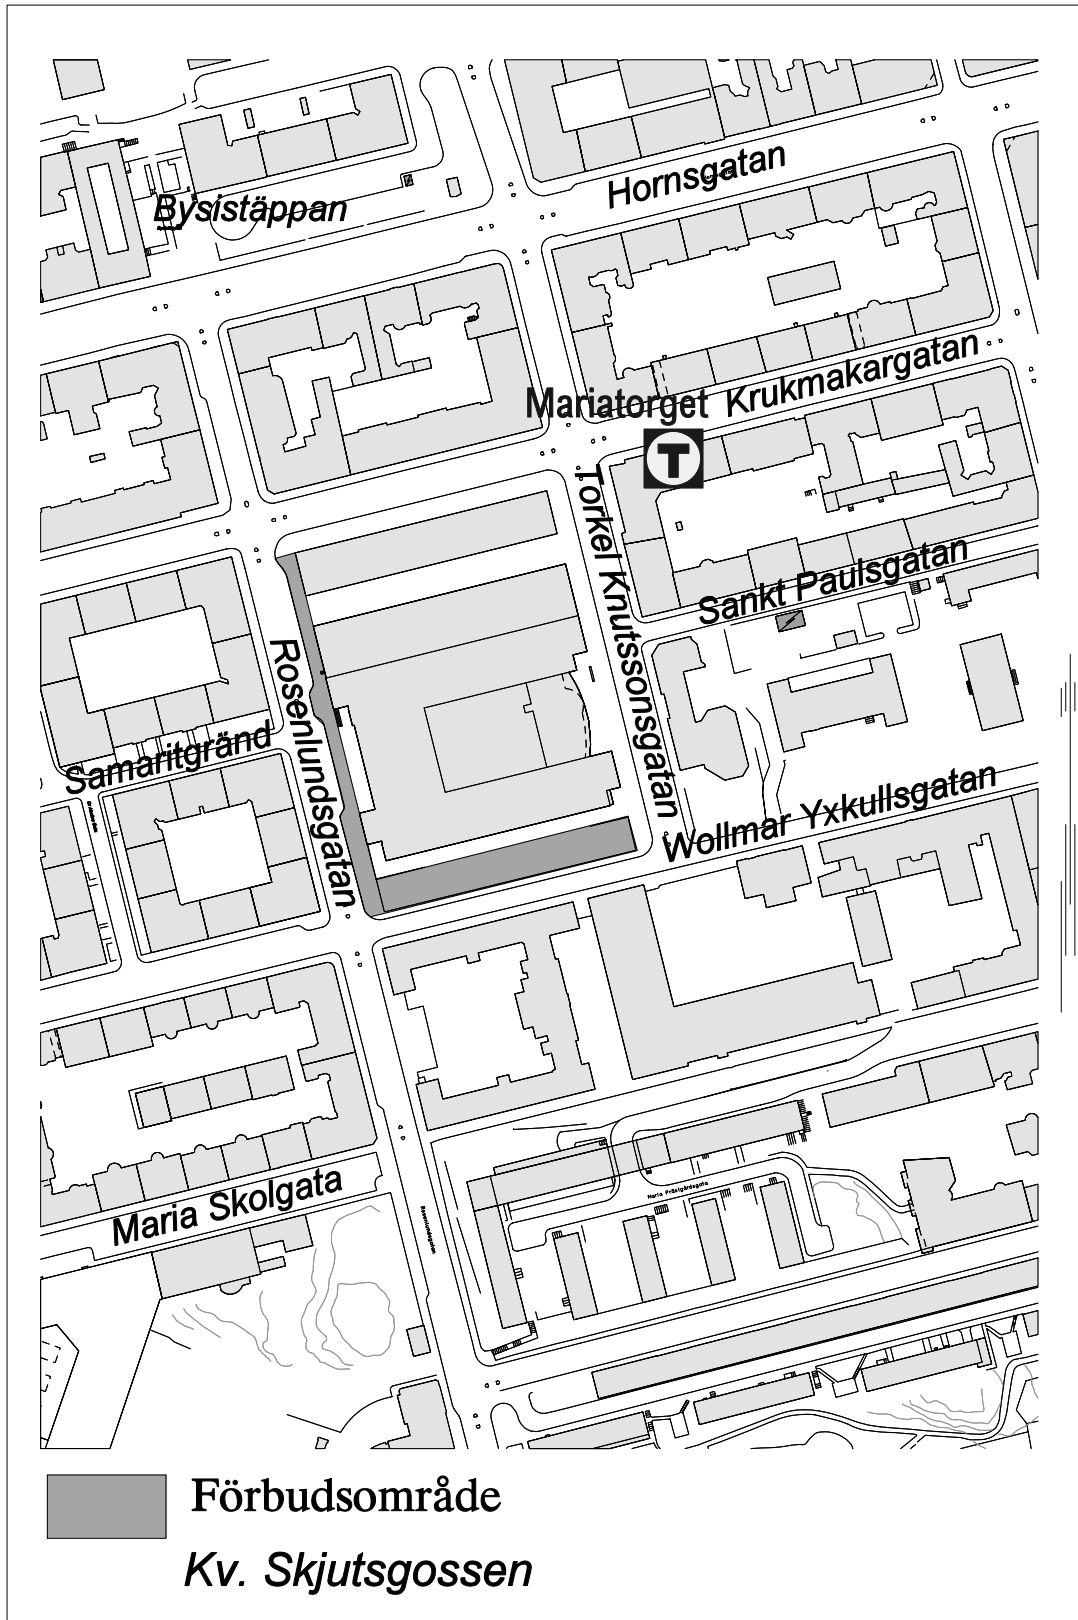

Förbudsområde

Kv. Skjutsgossen