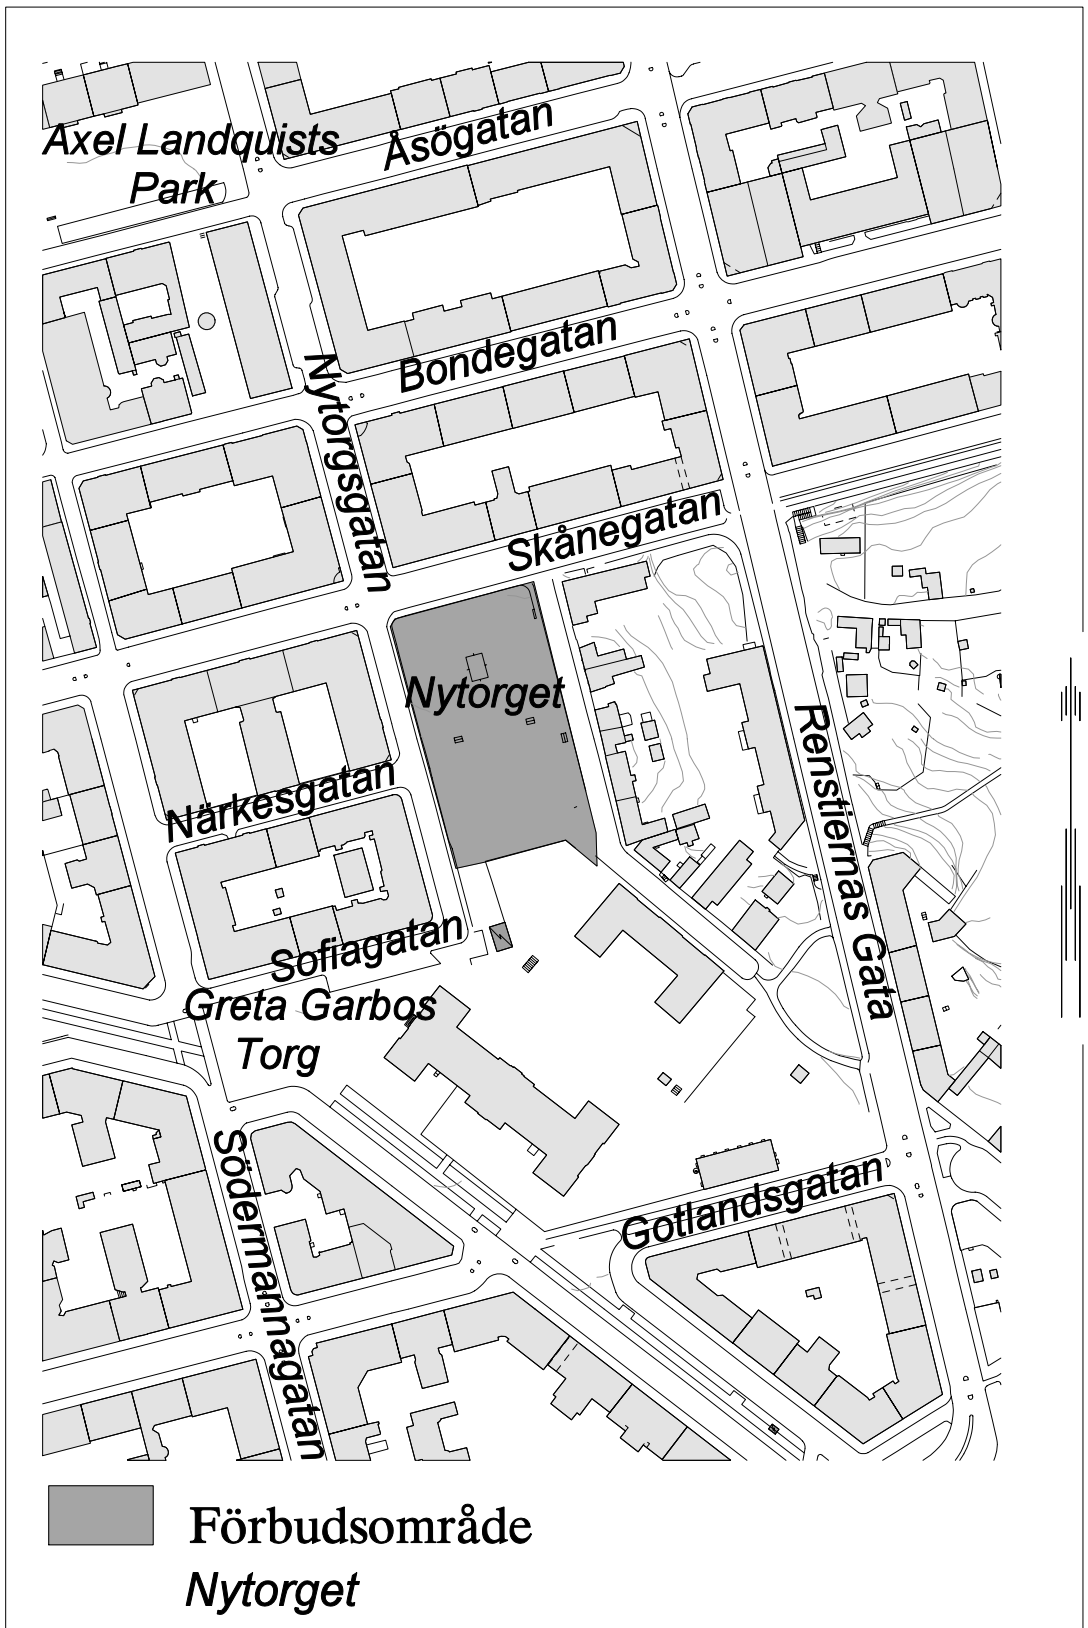

# SDN SÖDERMALM

Förbudsområden

1 - 19 se bil.

Därutöver samtliga skolgårdar, parklekar och lekparkar på offentlig plats (ej markerade).

■ Förbudsområde

Fåfången 00.00-07.00

 Förbudsområde  
Tengdahlsparken

 **Förbudsområde**  
*Vita Bergen 00.00-07.00*