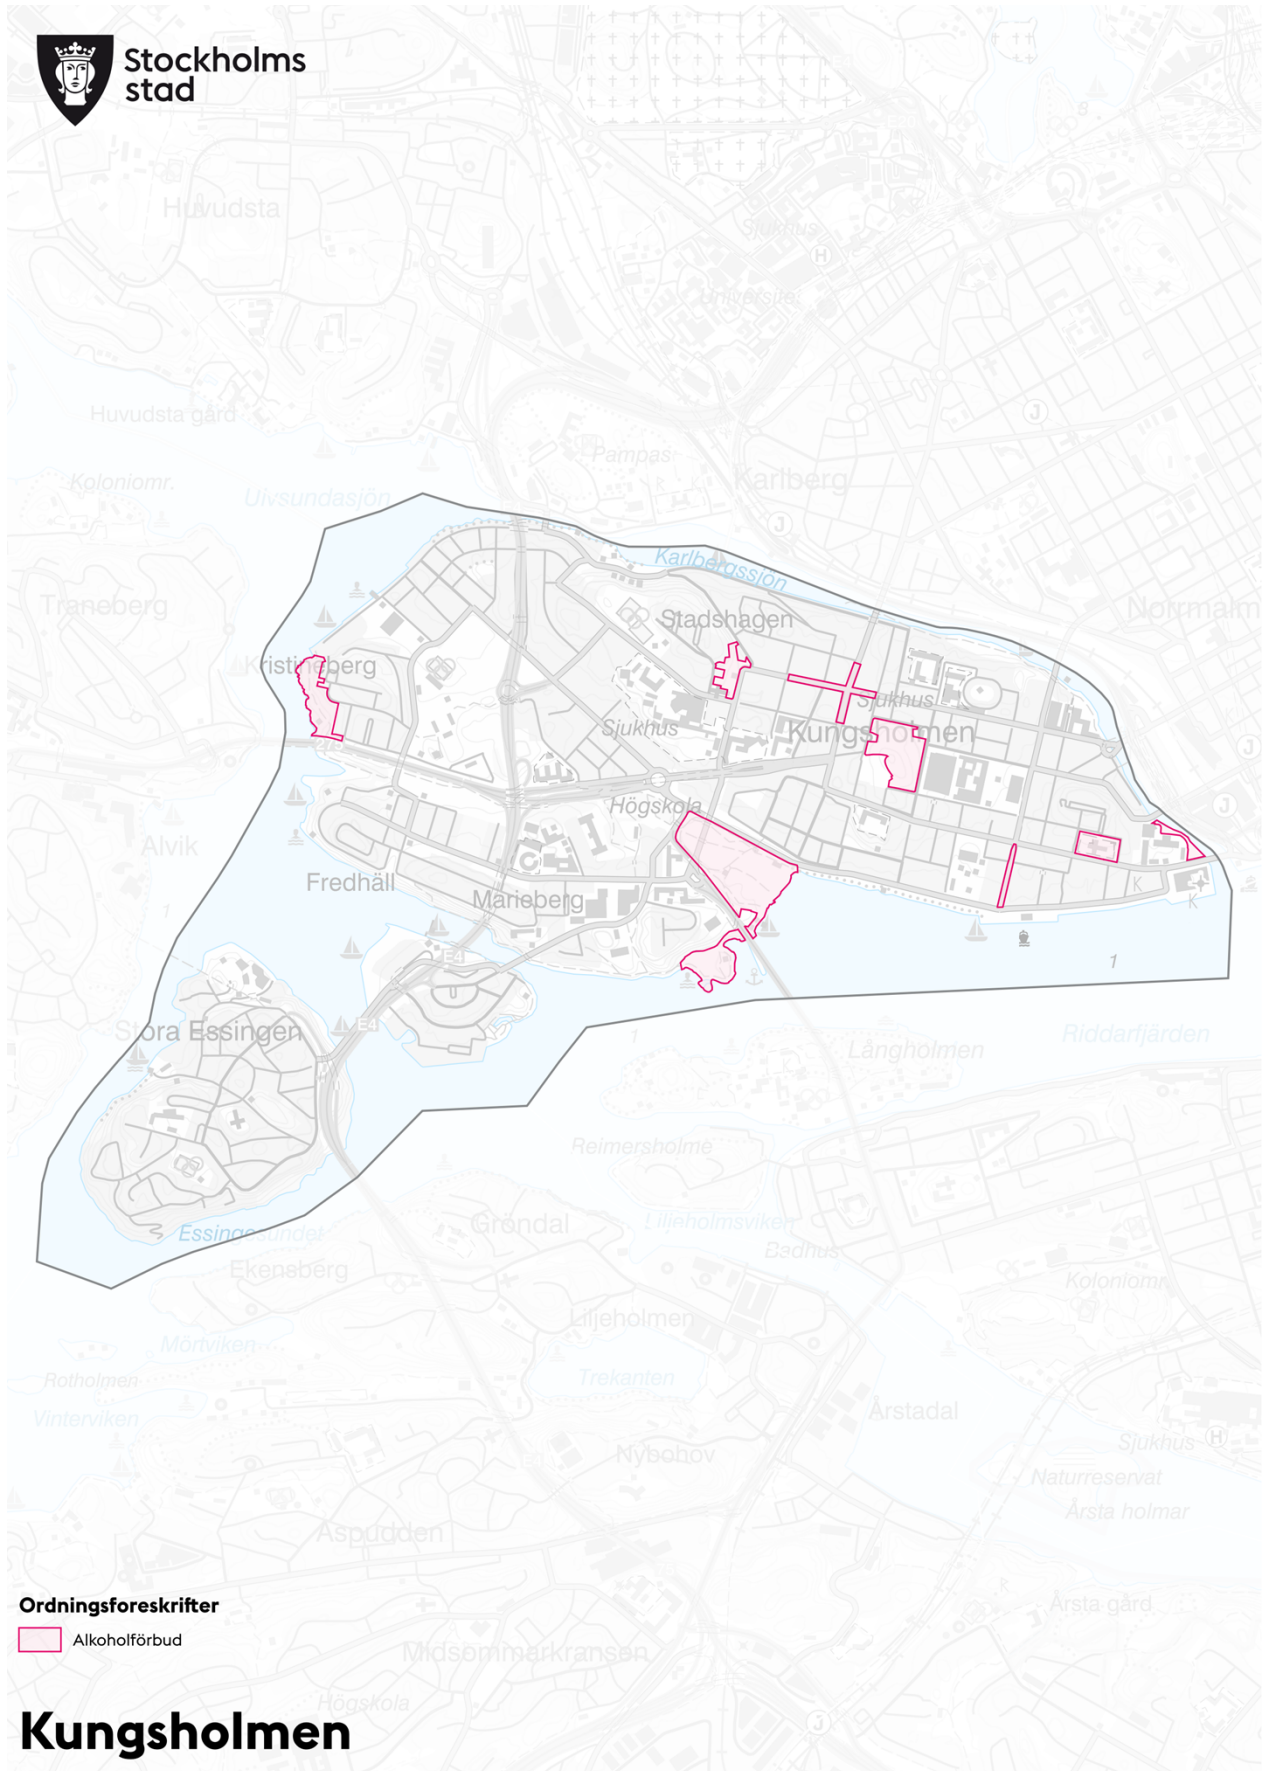

Stockholms stad

Ordningsföreskrifter

Alkoholförbud

Kungsholmen