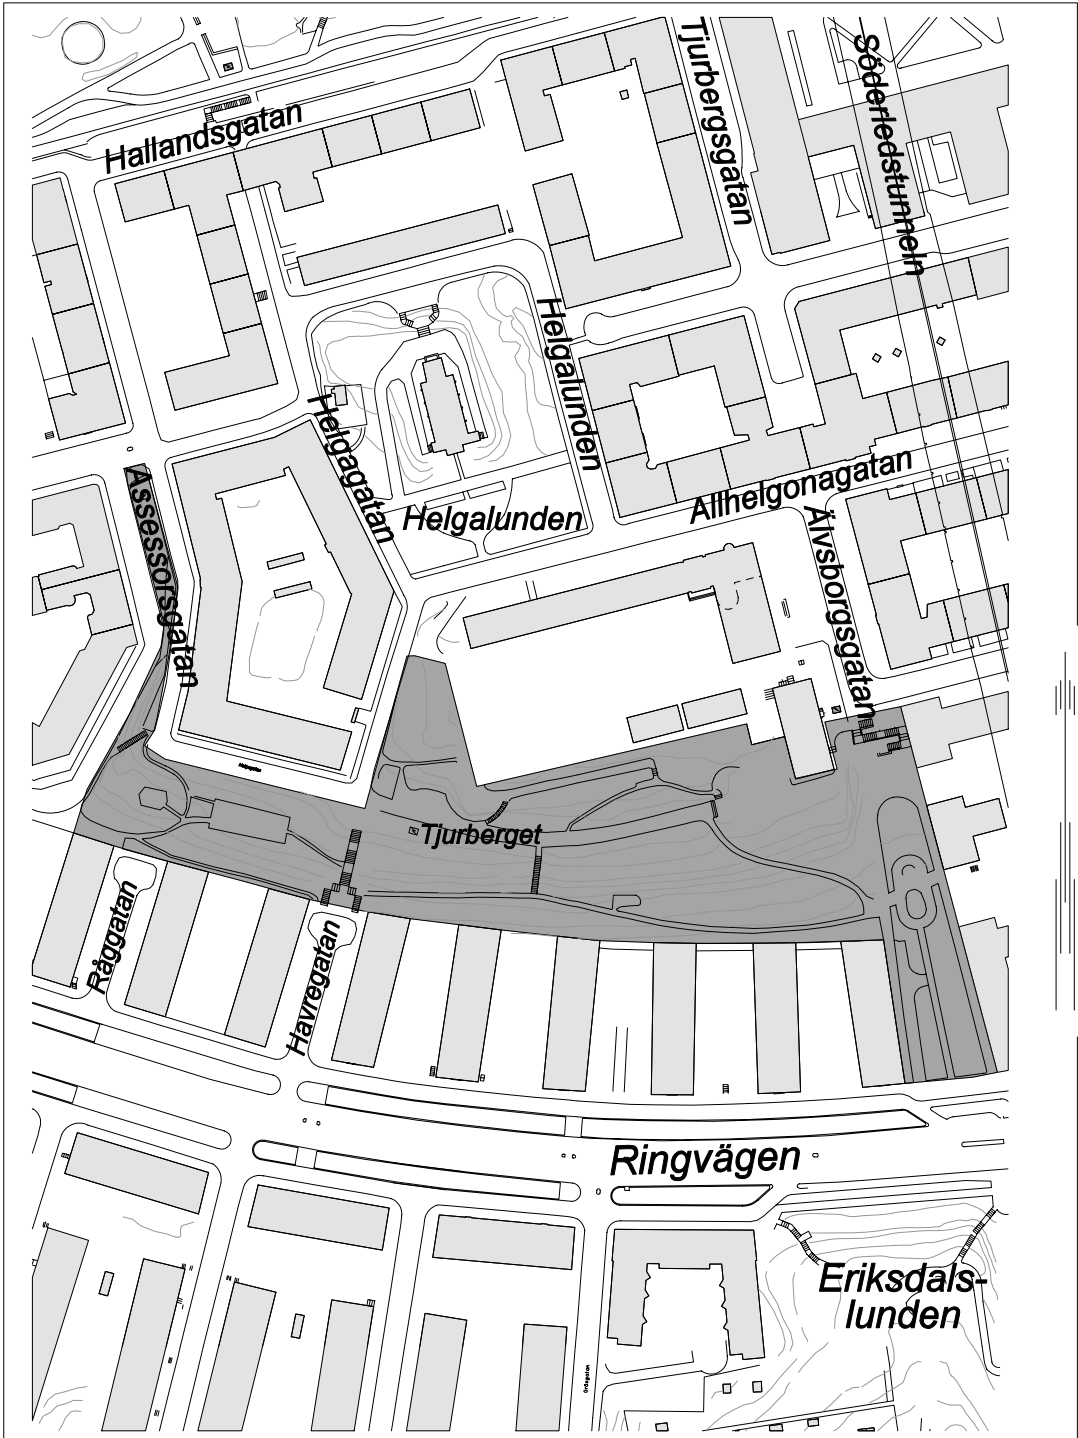

Förbudsområde

S.k. kvasiområde

Förbudsområde

*Kv. Skjutsgossen*

**Förbudsområde**  
**Tjurberget-Älvsborgsparken**

Förbudsområde

Skinnarviksparken 00.00-07.00

**Förbudsområde**  
**Tantolunden 00.00 - 14.00**