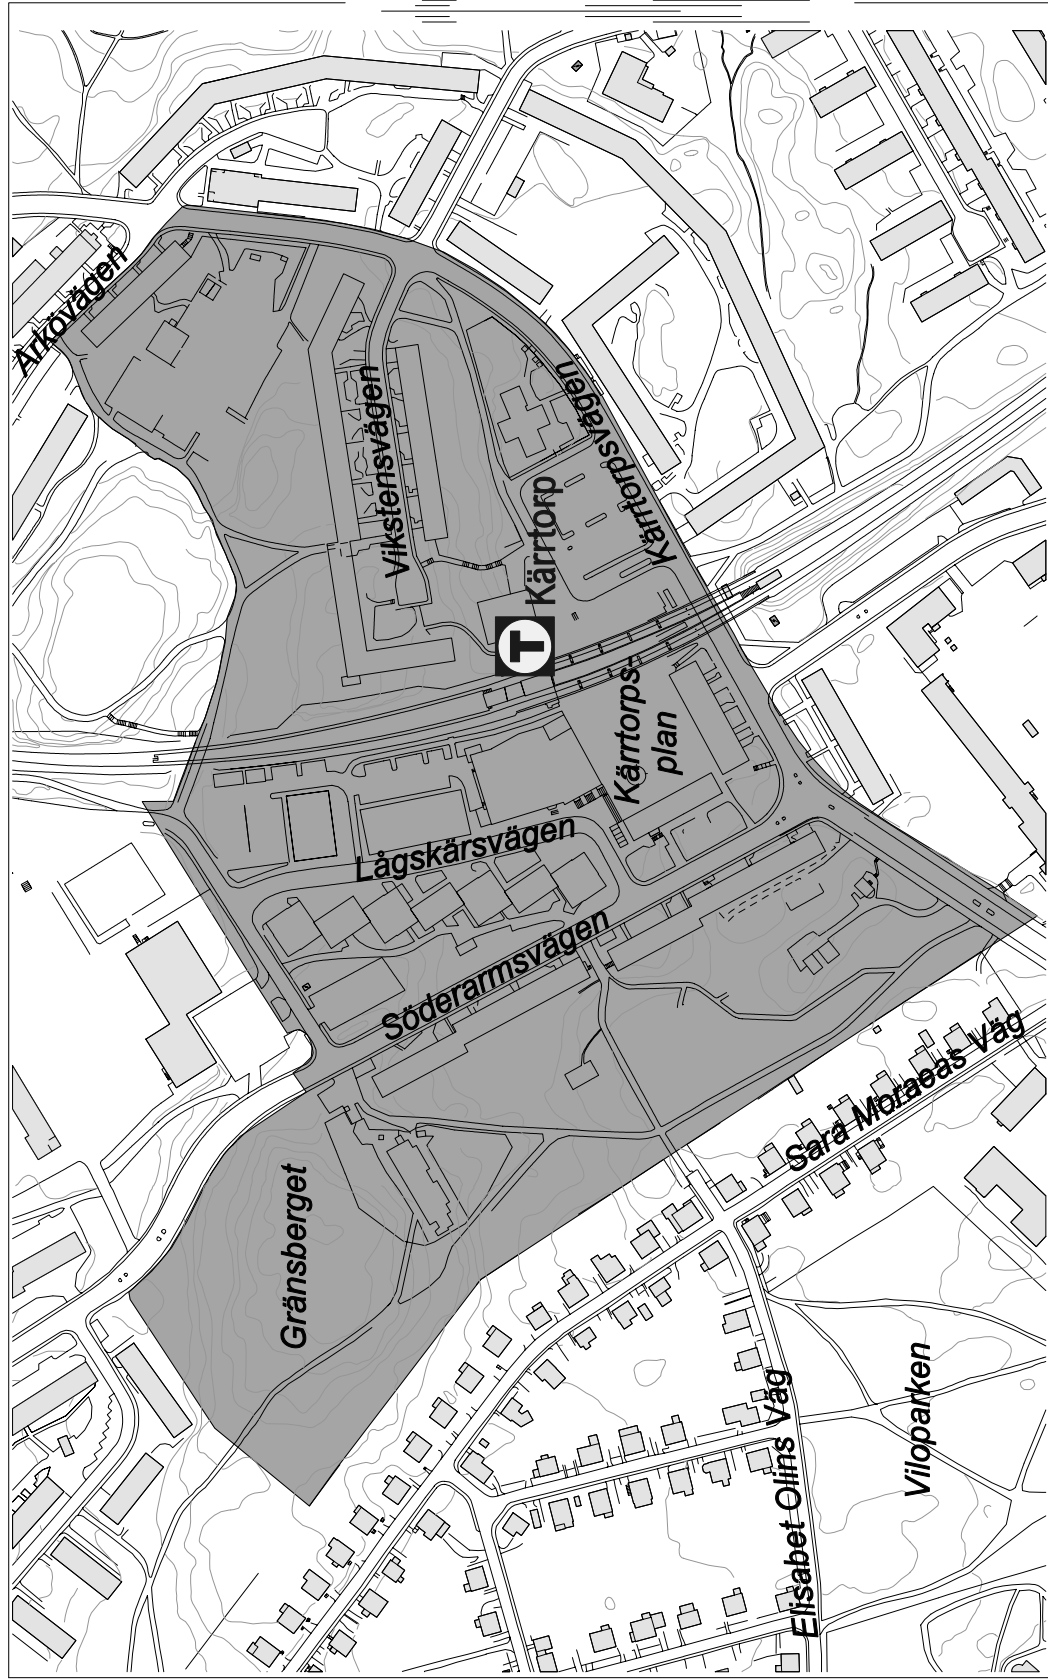

Förbudsområde
Kärrtorps centrum