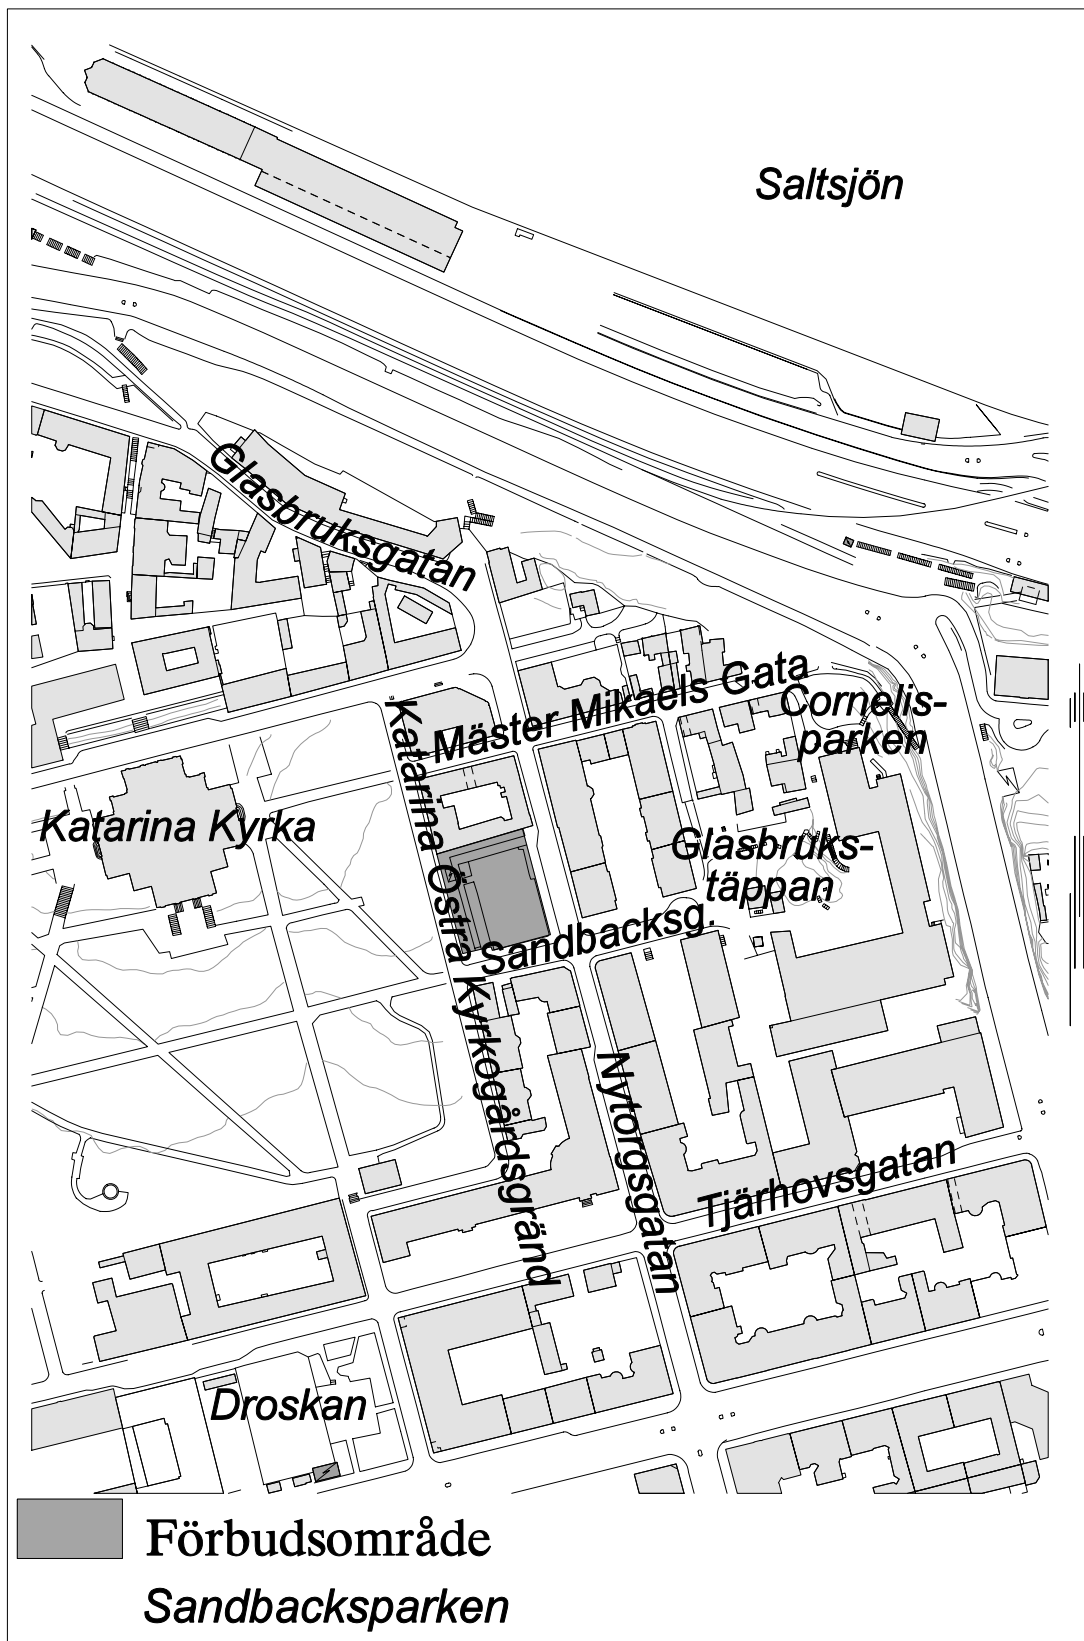

# SDN SÖDERMALM

Förbudsområden

1 - 19 se bil.

Därutöver samtliga skolgårdar, parklekar och lekparkar på offentlig plats (ej markerade).

■ Förbudsområde

Fåfången 00.00-07.00

 Förbudsområde  
Tengdahlsparken

 **Förbudsområde**  
*Vita Bergen 00.00-07.00*