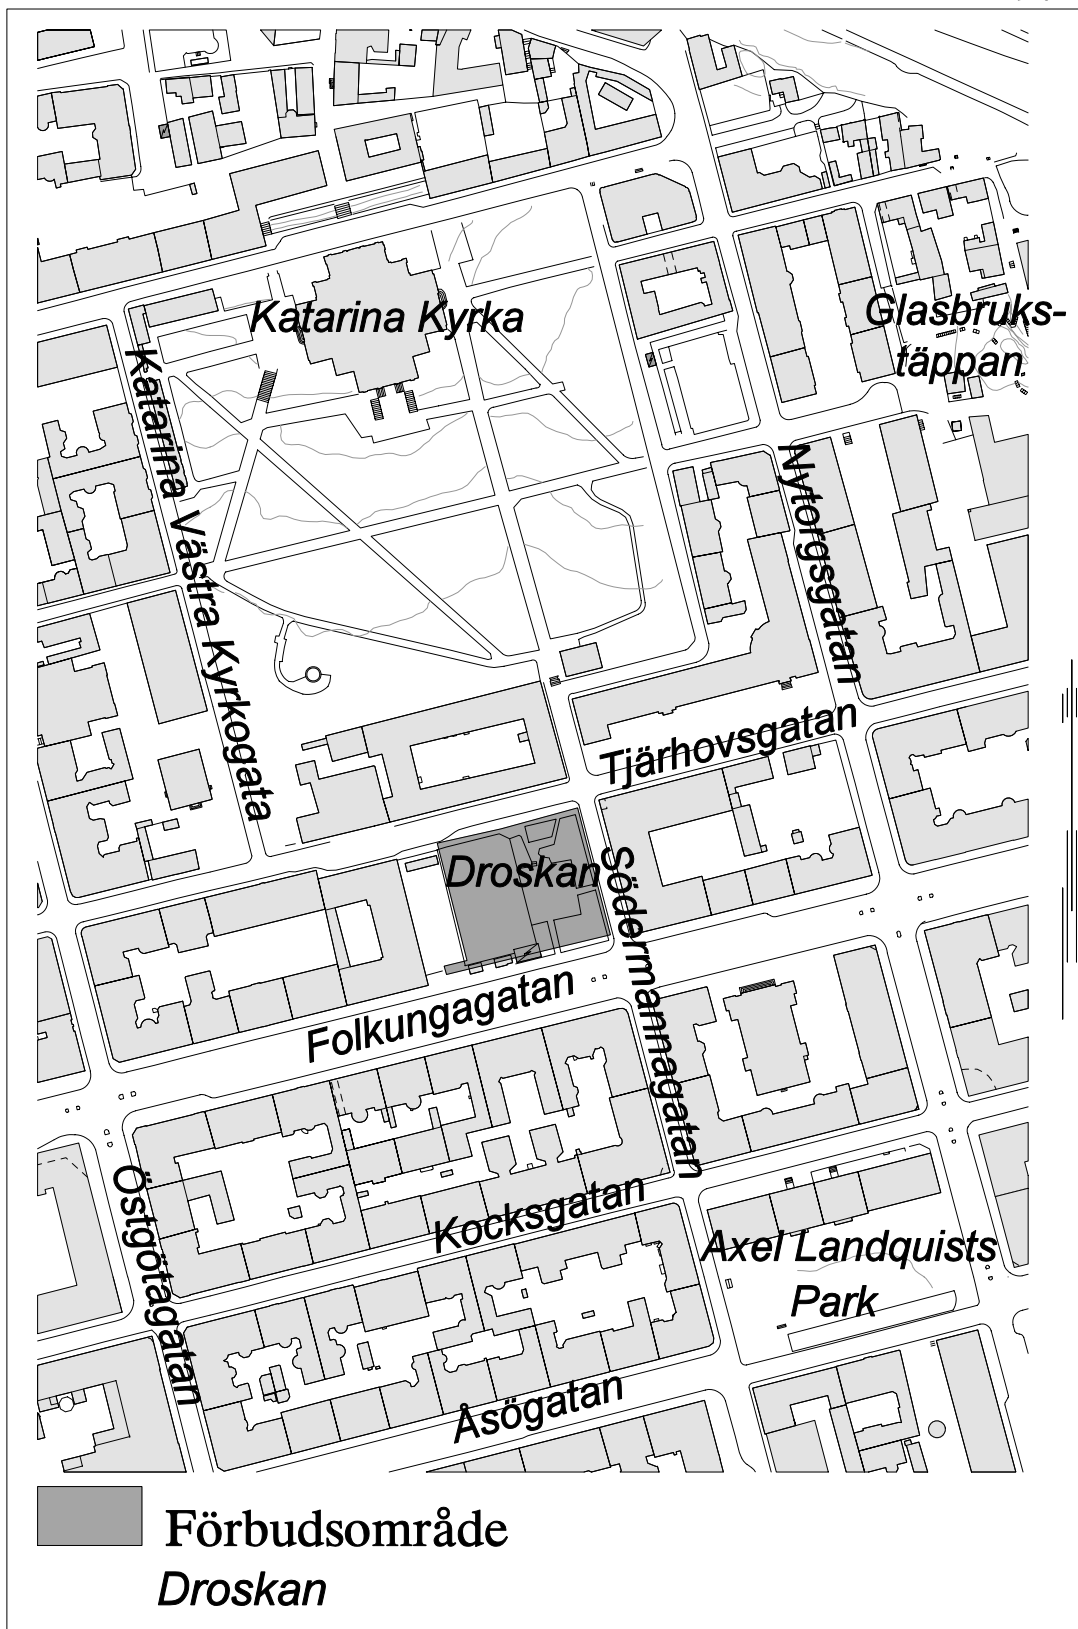

# SDN SÖDERMALM

Förbudsområden

1 - 19 se bil.

Därutöver samtliga skolgårdar, parklekar och lekparkar på offentlig plats (ej markerade).

■ Förbudsområde

Fåfången 00.00-07.00

 Förbudsområde  
Tengdahlsparken

 **Förbudsområde**  
*Vita Bergen 00.00-07.00*