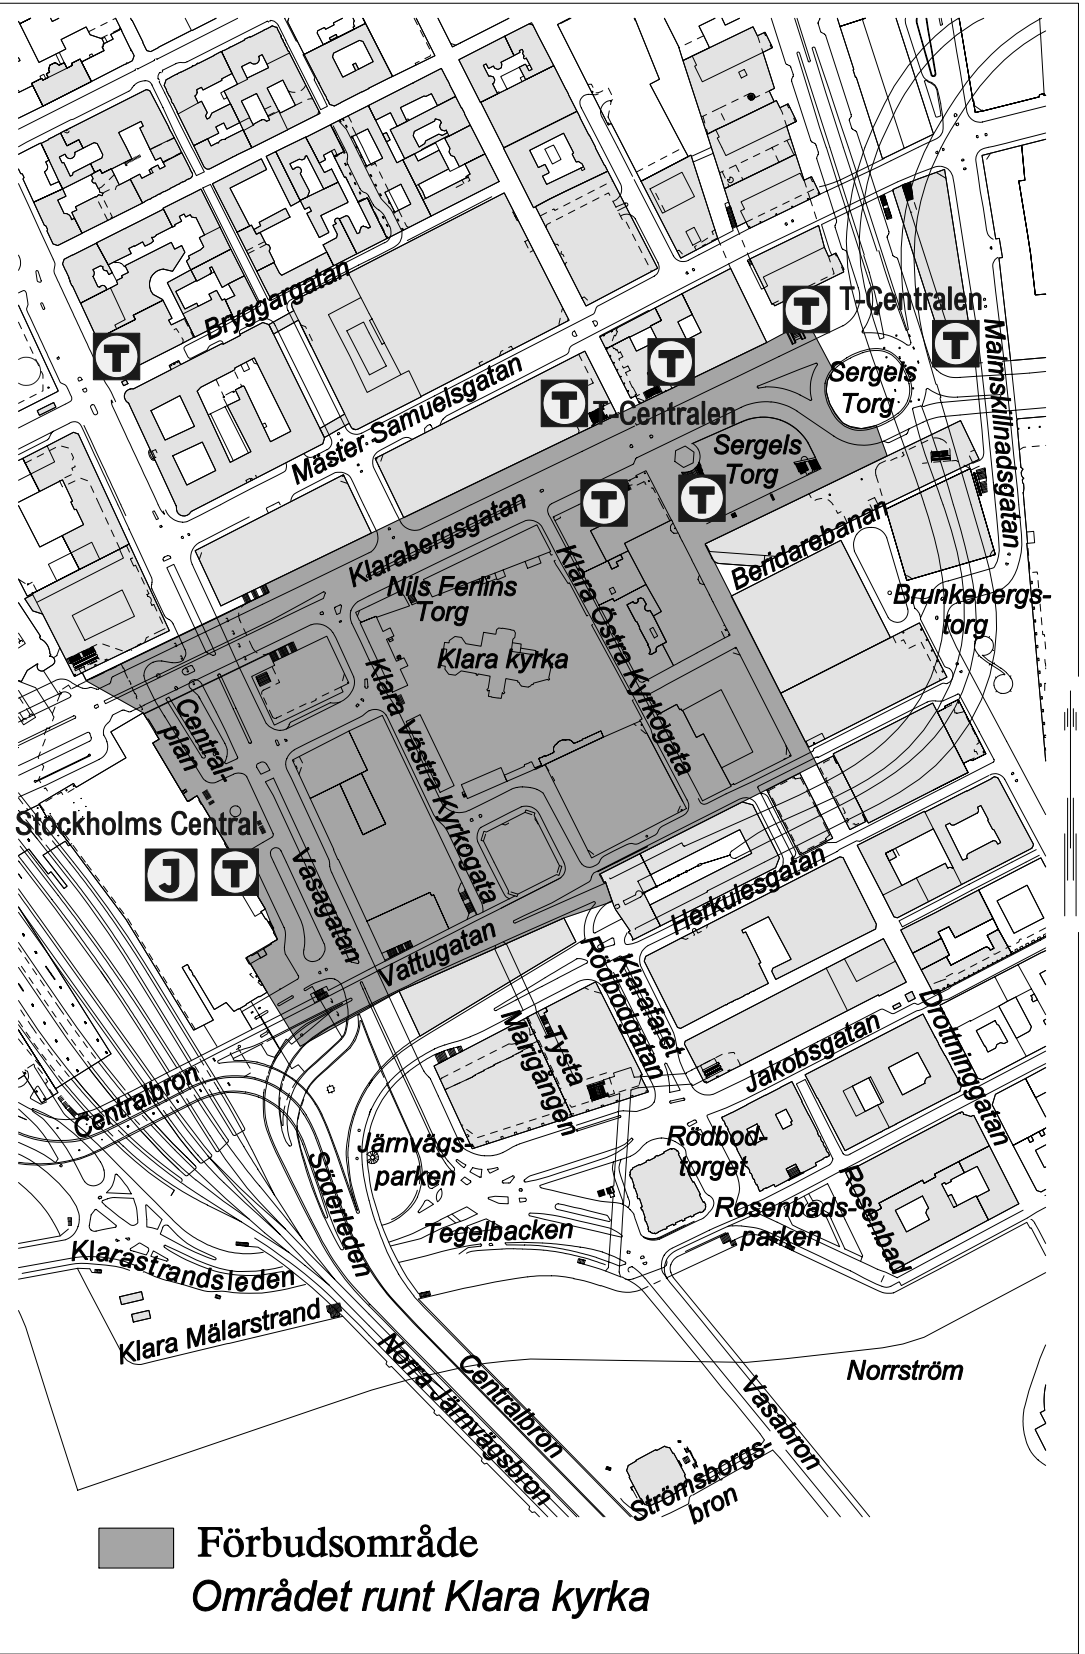

Förbudsområde
Området runt Klara kyrka