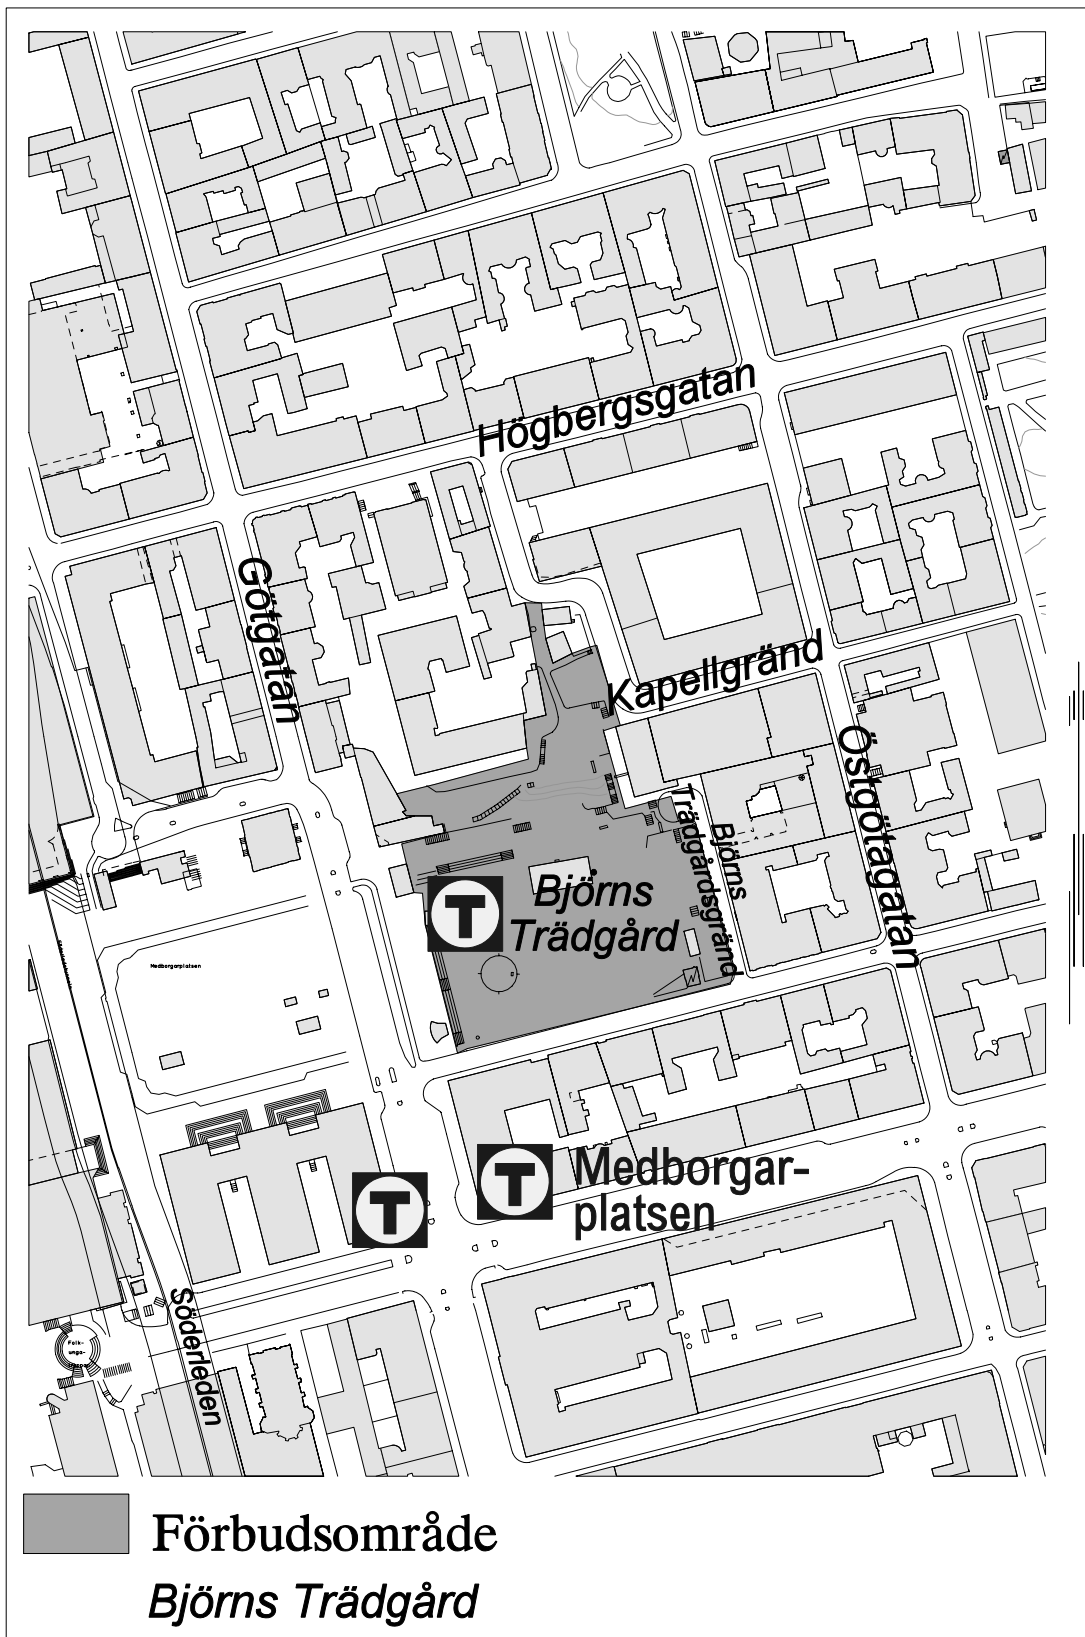

# SDN SÖDERMALM

Förbudsområden

1 - 19 se bil.

Därutöver samtliga skolgårdar, parklekar och lekparkar på offentlig plats (ej markerade).

■ Förbudsområde

Fåfången 00.00-07.00

 Förbudsområde  
Tengdahlsparken

 **Förbudsområde**  
*Vita Bergen 00.00-07.00*