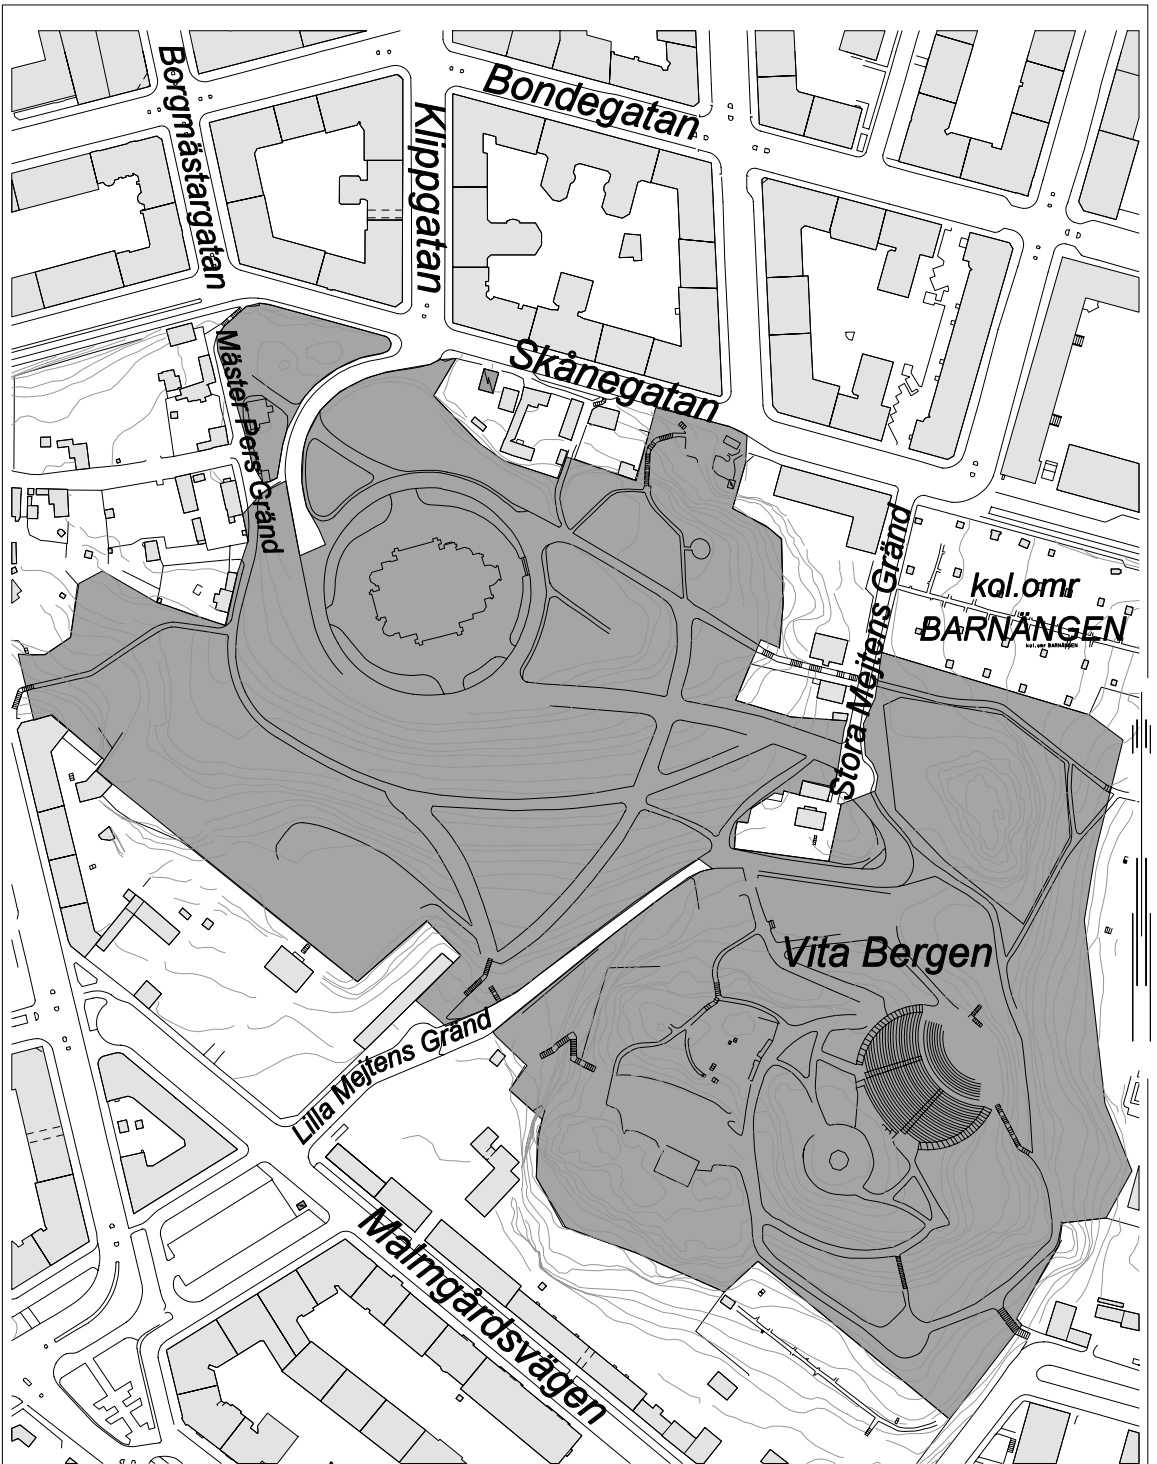

# SDN SÖDERMALM

Förbudsområden

1 - 19 se bil.

Därutöver samtliga skolgårdar, parklekar och lekparkar på offentlig plats (ej markerade).

■ Förbudsområde

Fåfången 00.00-07.00

 Förbudsområde  
Tengdahlsparken

 **Förbudsområde**  
*Vita Bergen 00.00-07.00*