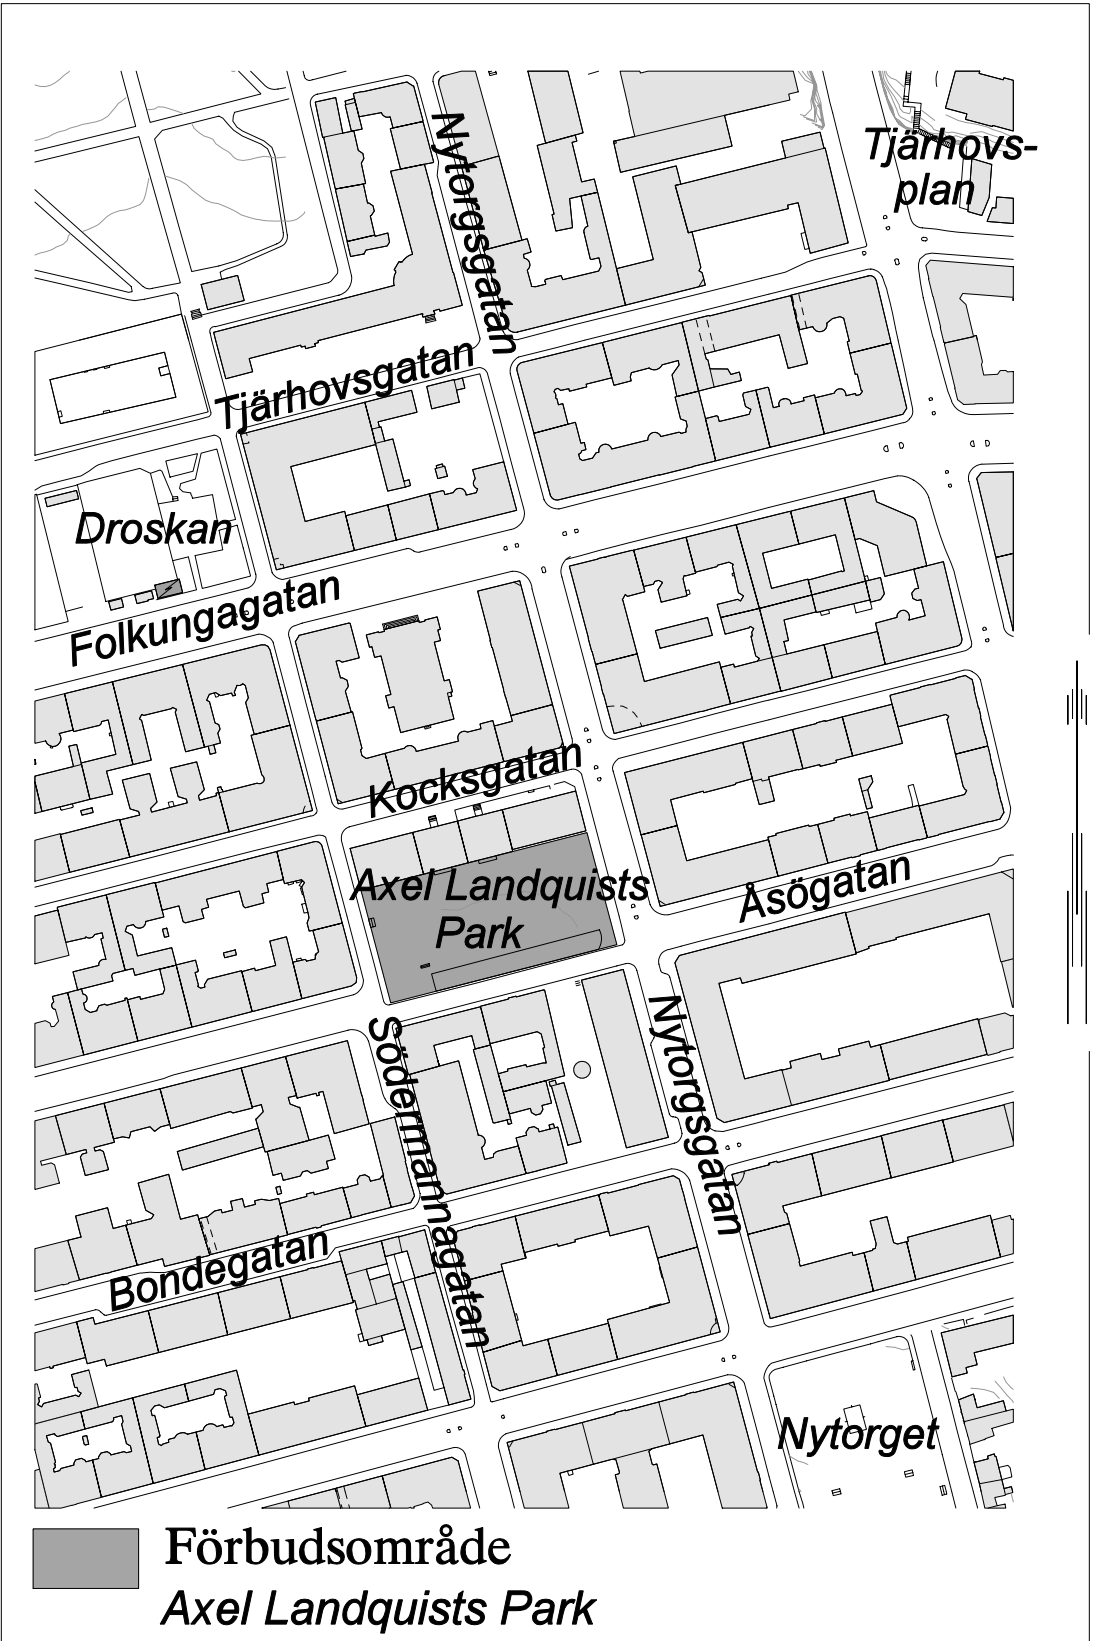

# SDN SÖDERMALM

Förbudsområden

1 - 19 se bil.

Därutöver samtliga skolgårdar, parklekar och lekparkar på offentlig plats (ej markerade).

■ Förbudsområde

Fåfången 00.00-07.00

 Förbudsområde  
Tengdahlsparken

 **Förbudsområde**  
*Vita Bergen 00.00-07.00*