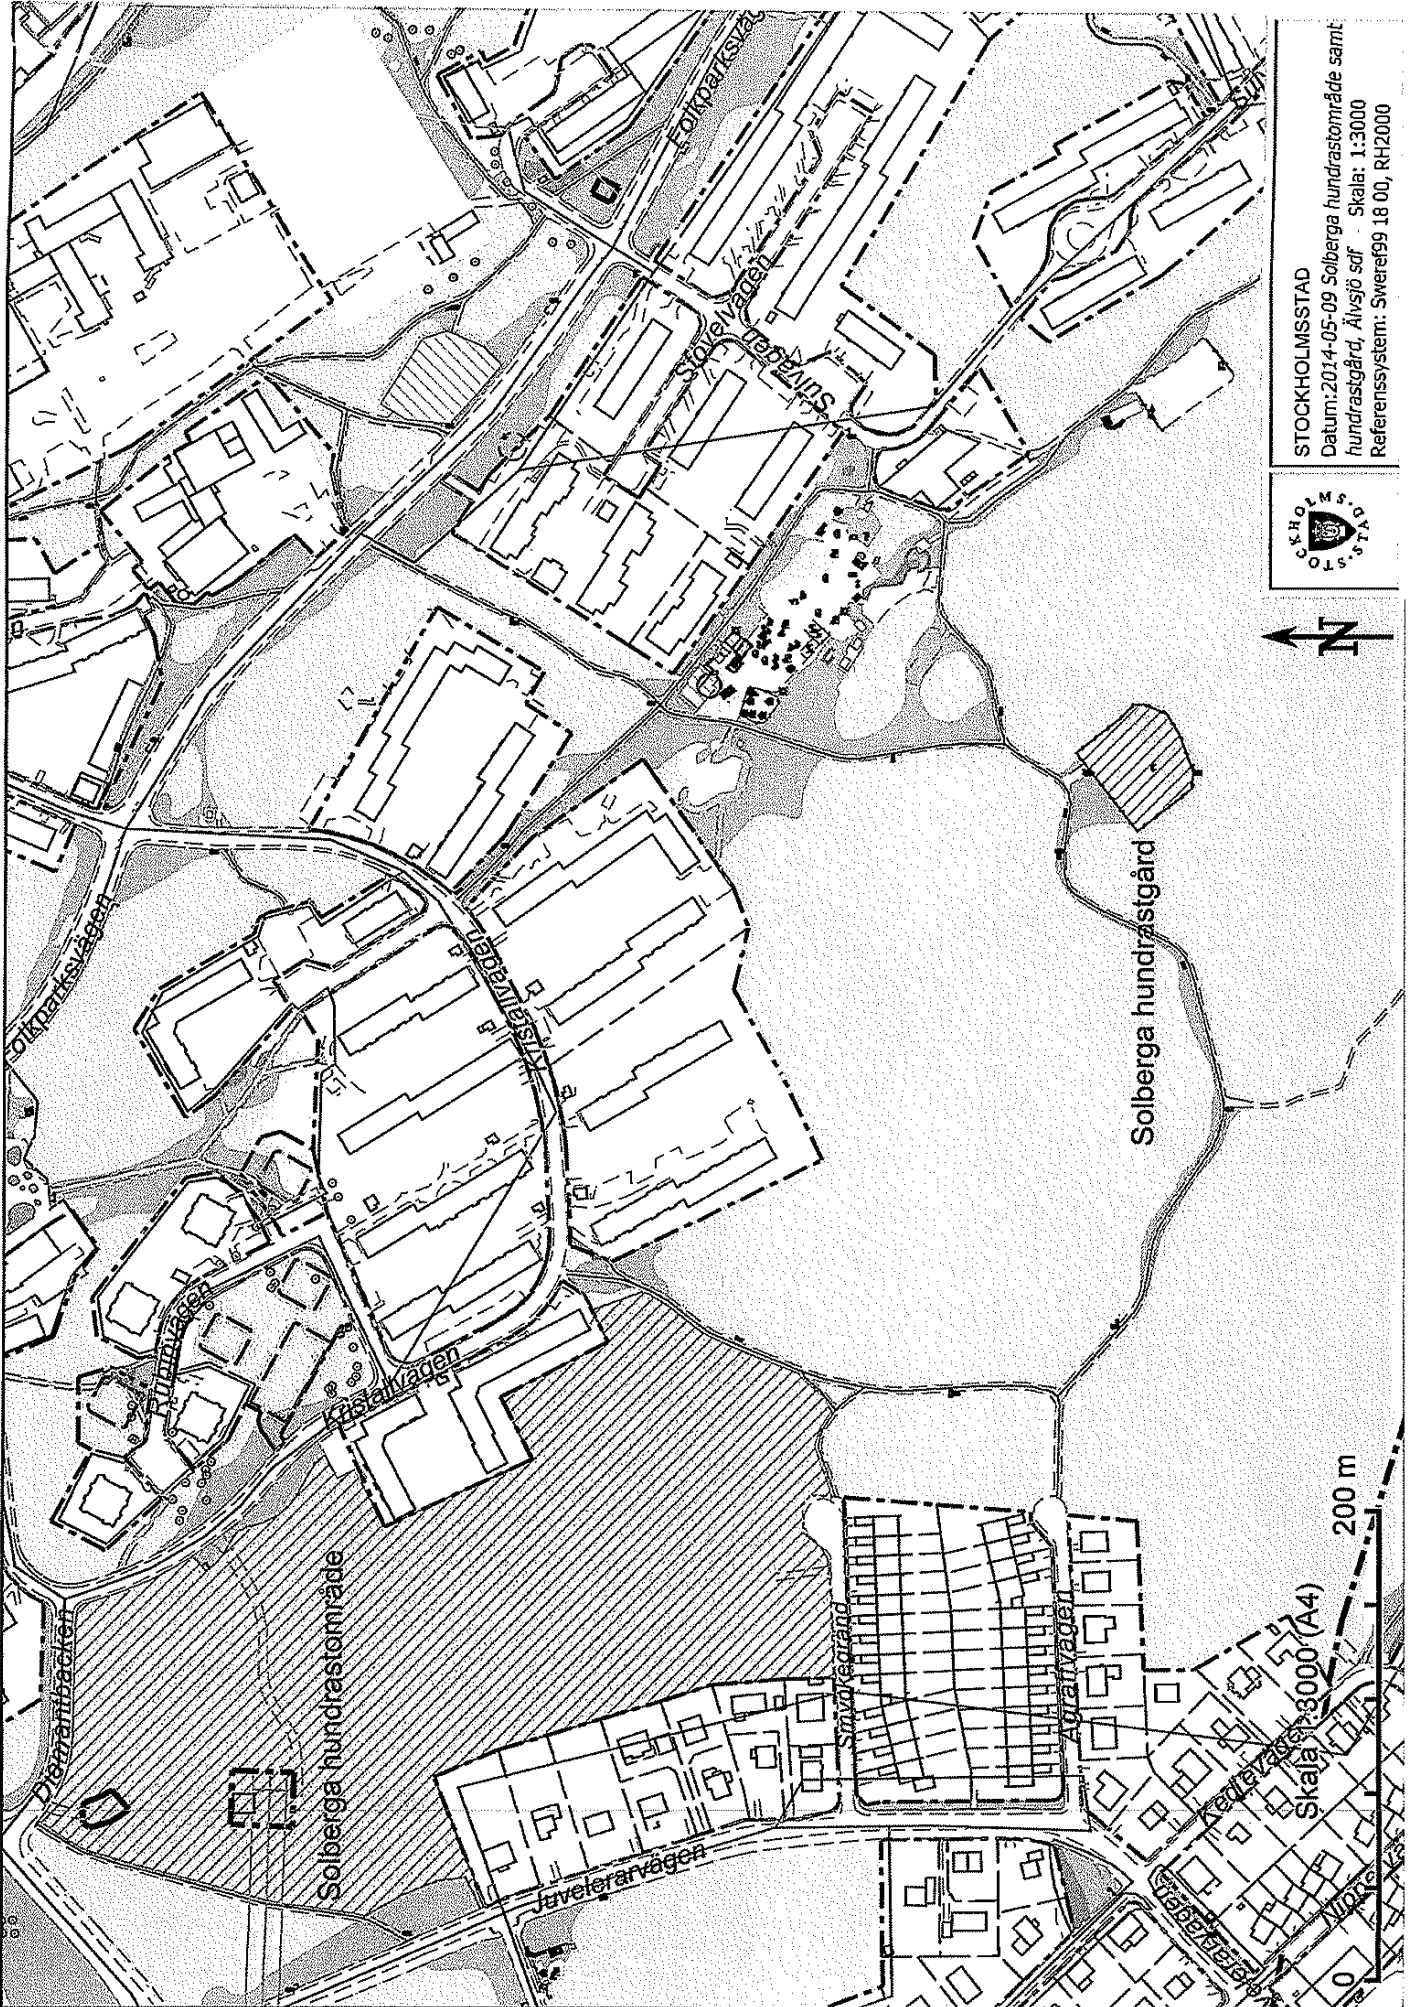

Hundrastområde Långholmen

Hundrastgård Älvsborgsgatan

Hundrastgård Rosenlundsparken

Skala 1:1000 (A4)

100 m

STOCKHOLMS STAD
 Datum: 2014-05-09 Herrängsskogens hundrastområde, Älvsjö sdf
 Skala: 1:3000
 Referenssystem: Sweref99 18 00, RH2000