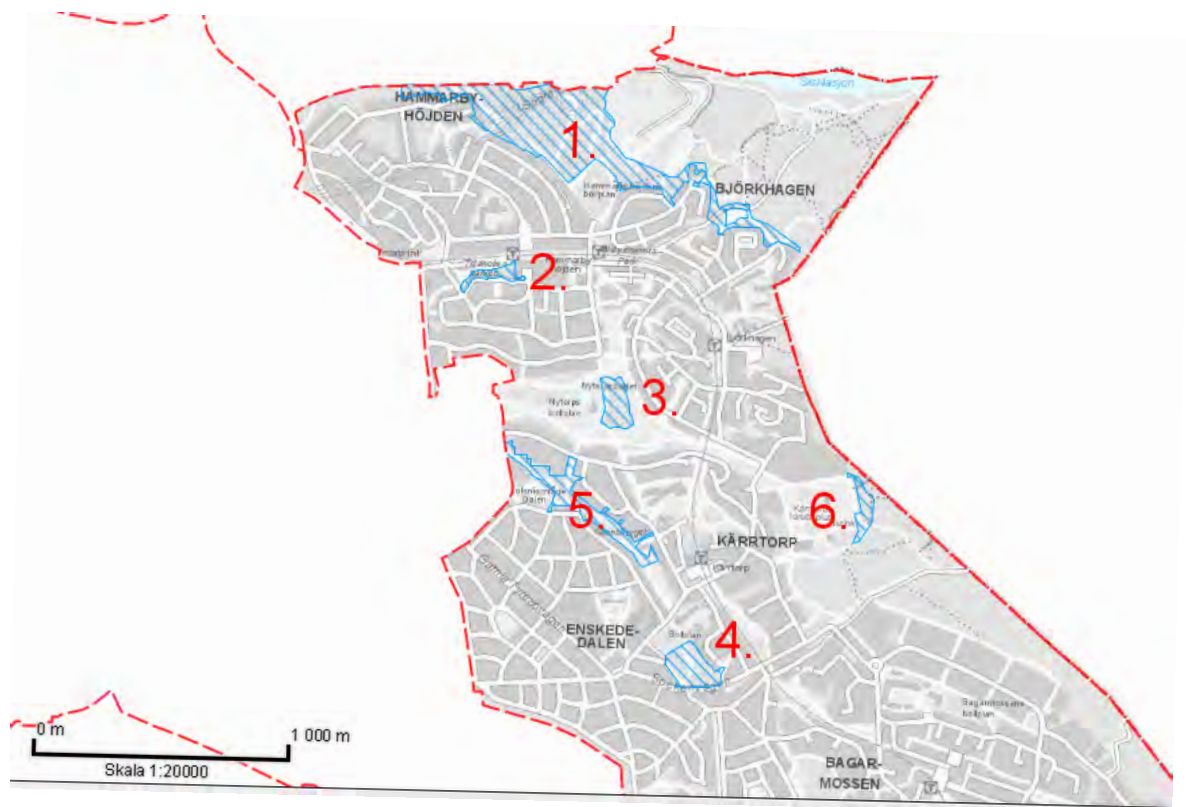

Rinkeby-Kista

Hundrastgård vid Husby gård, Husby

Hundrastgård vid Kista Alléväg, Kista

Skala 1:2500 (A4)

200 m

Skarpnäck

Skarpnäck

Skärholmen

Hundrastplatser i Spånga-Tensta

Hundrastplatserna i Spånga-Tensta är naturmarksområden som saknar inhägnad där man kan släppa hunden förutsatt att man har den under uppsikt och snabbt kan återkalla den.

1. Tensta

Skogsområdet mellan Tenstavägen och Solhemsbackarna.

2. Bromsten-Rinkeby

Rissne skog. Undvik att rasta hundar i anslutning till motionsslingan. I området förekommer vilda djur och gäller jaktlagens bestämmelser om speciell tillsyn under perioden 1 mars- 20 augusti.