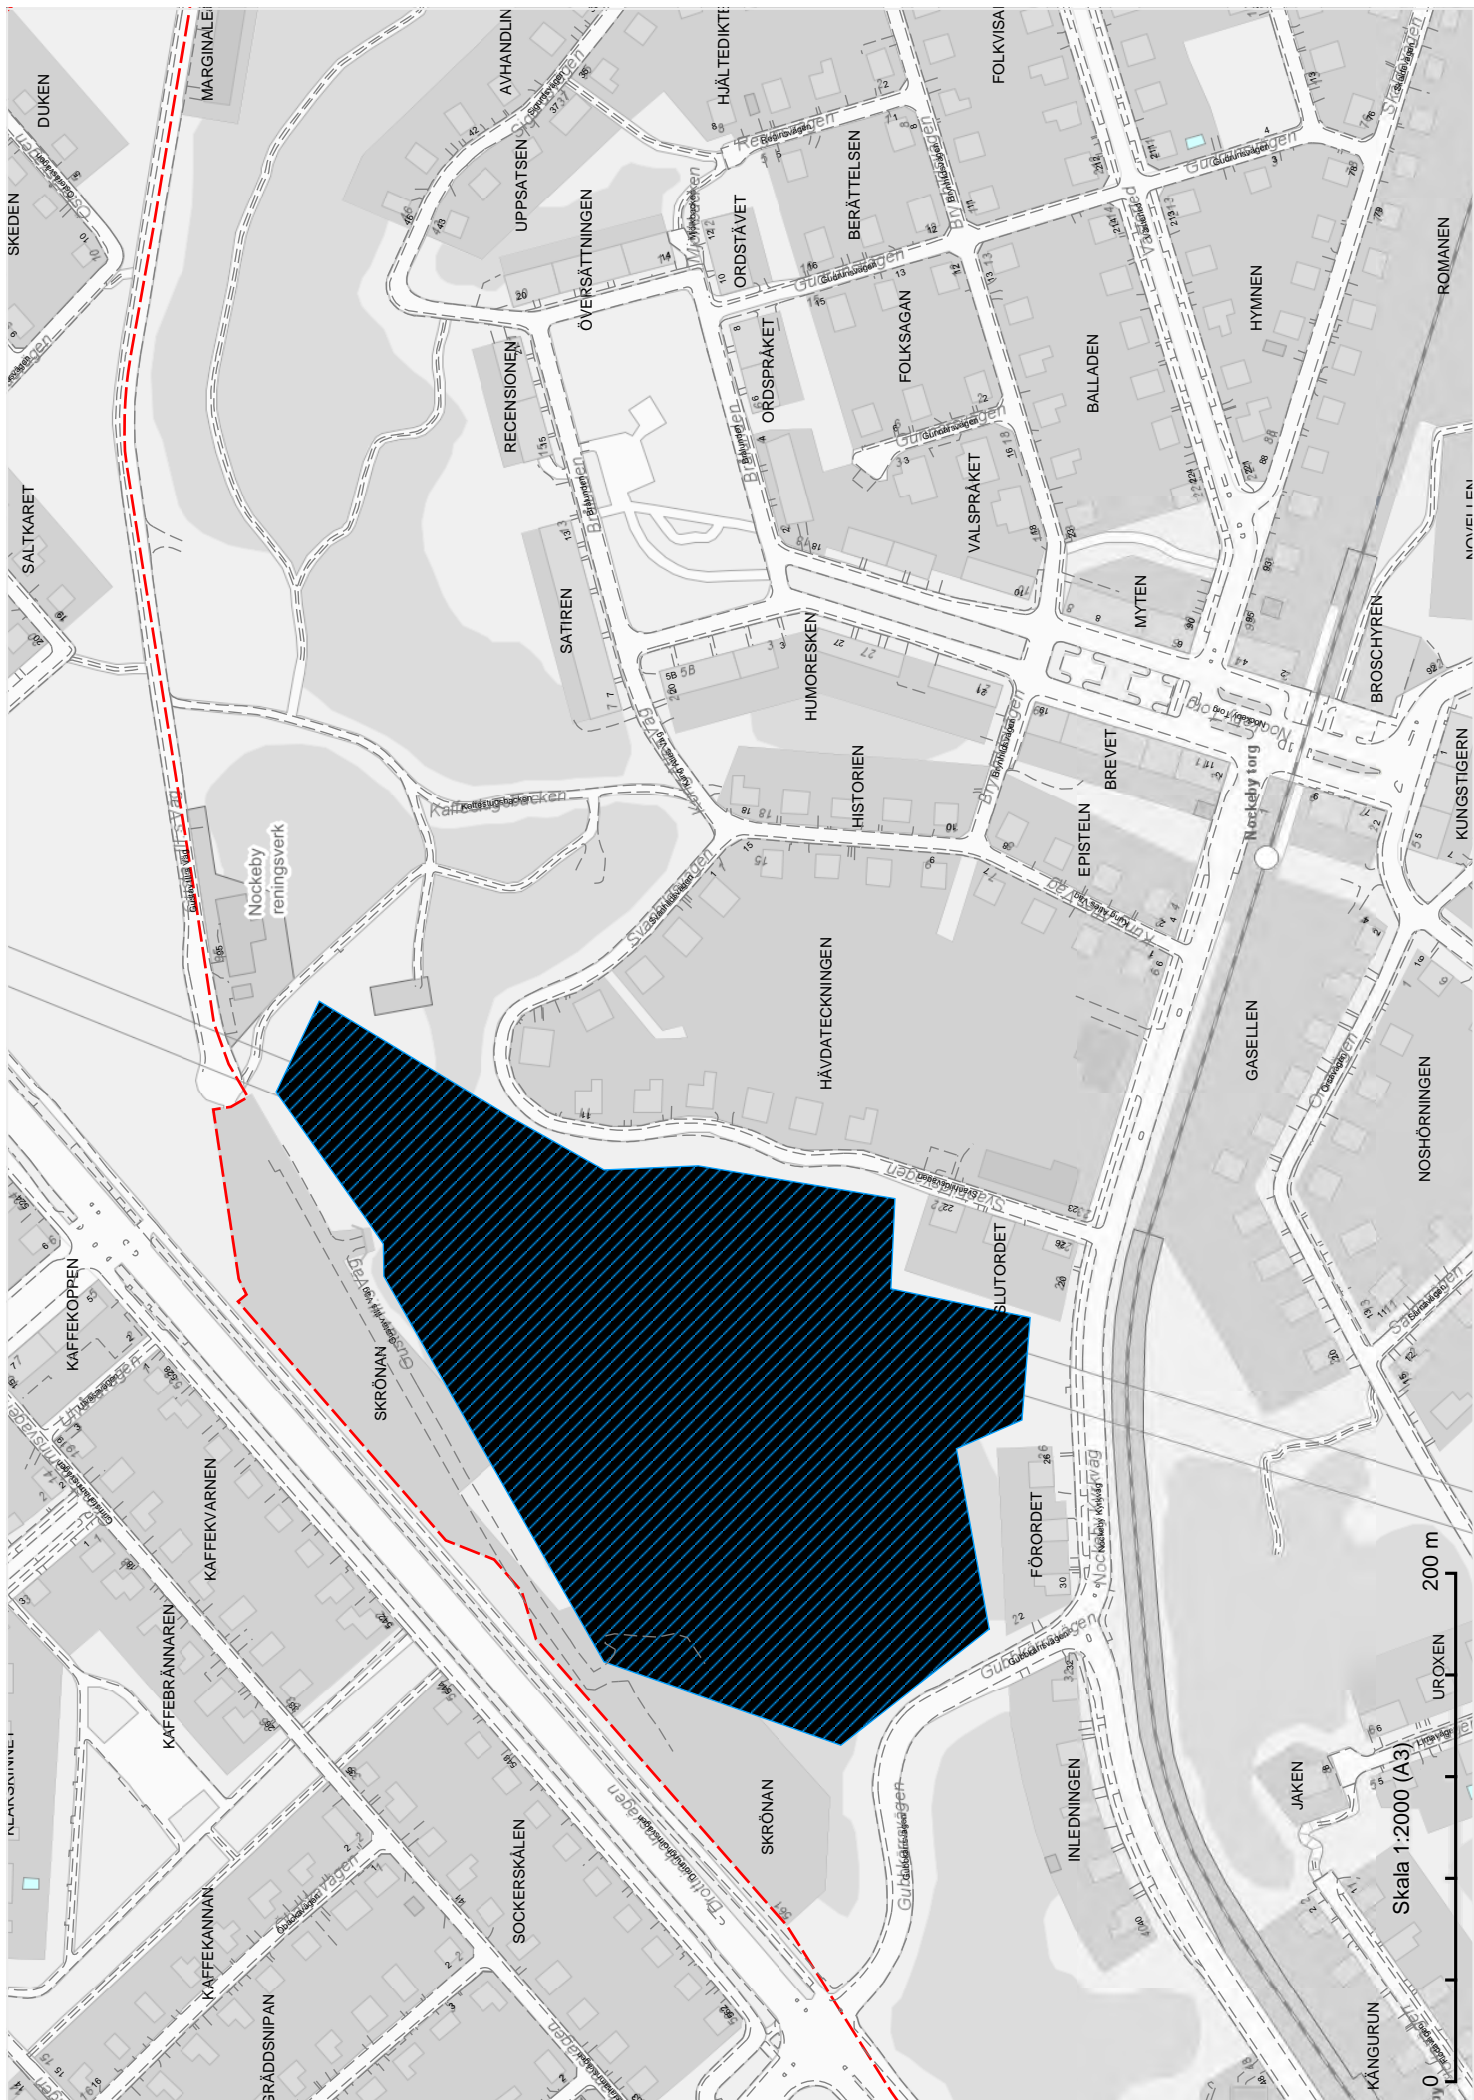

Skala 1:2000 (A3)

200 m

UROXEN