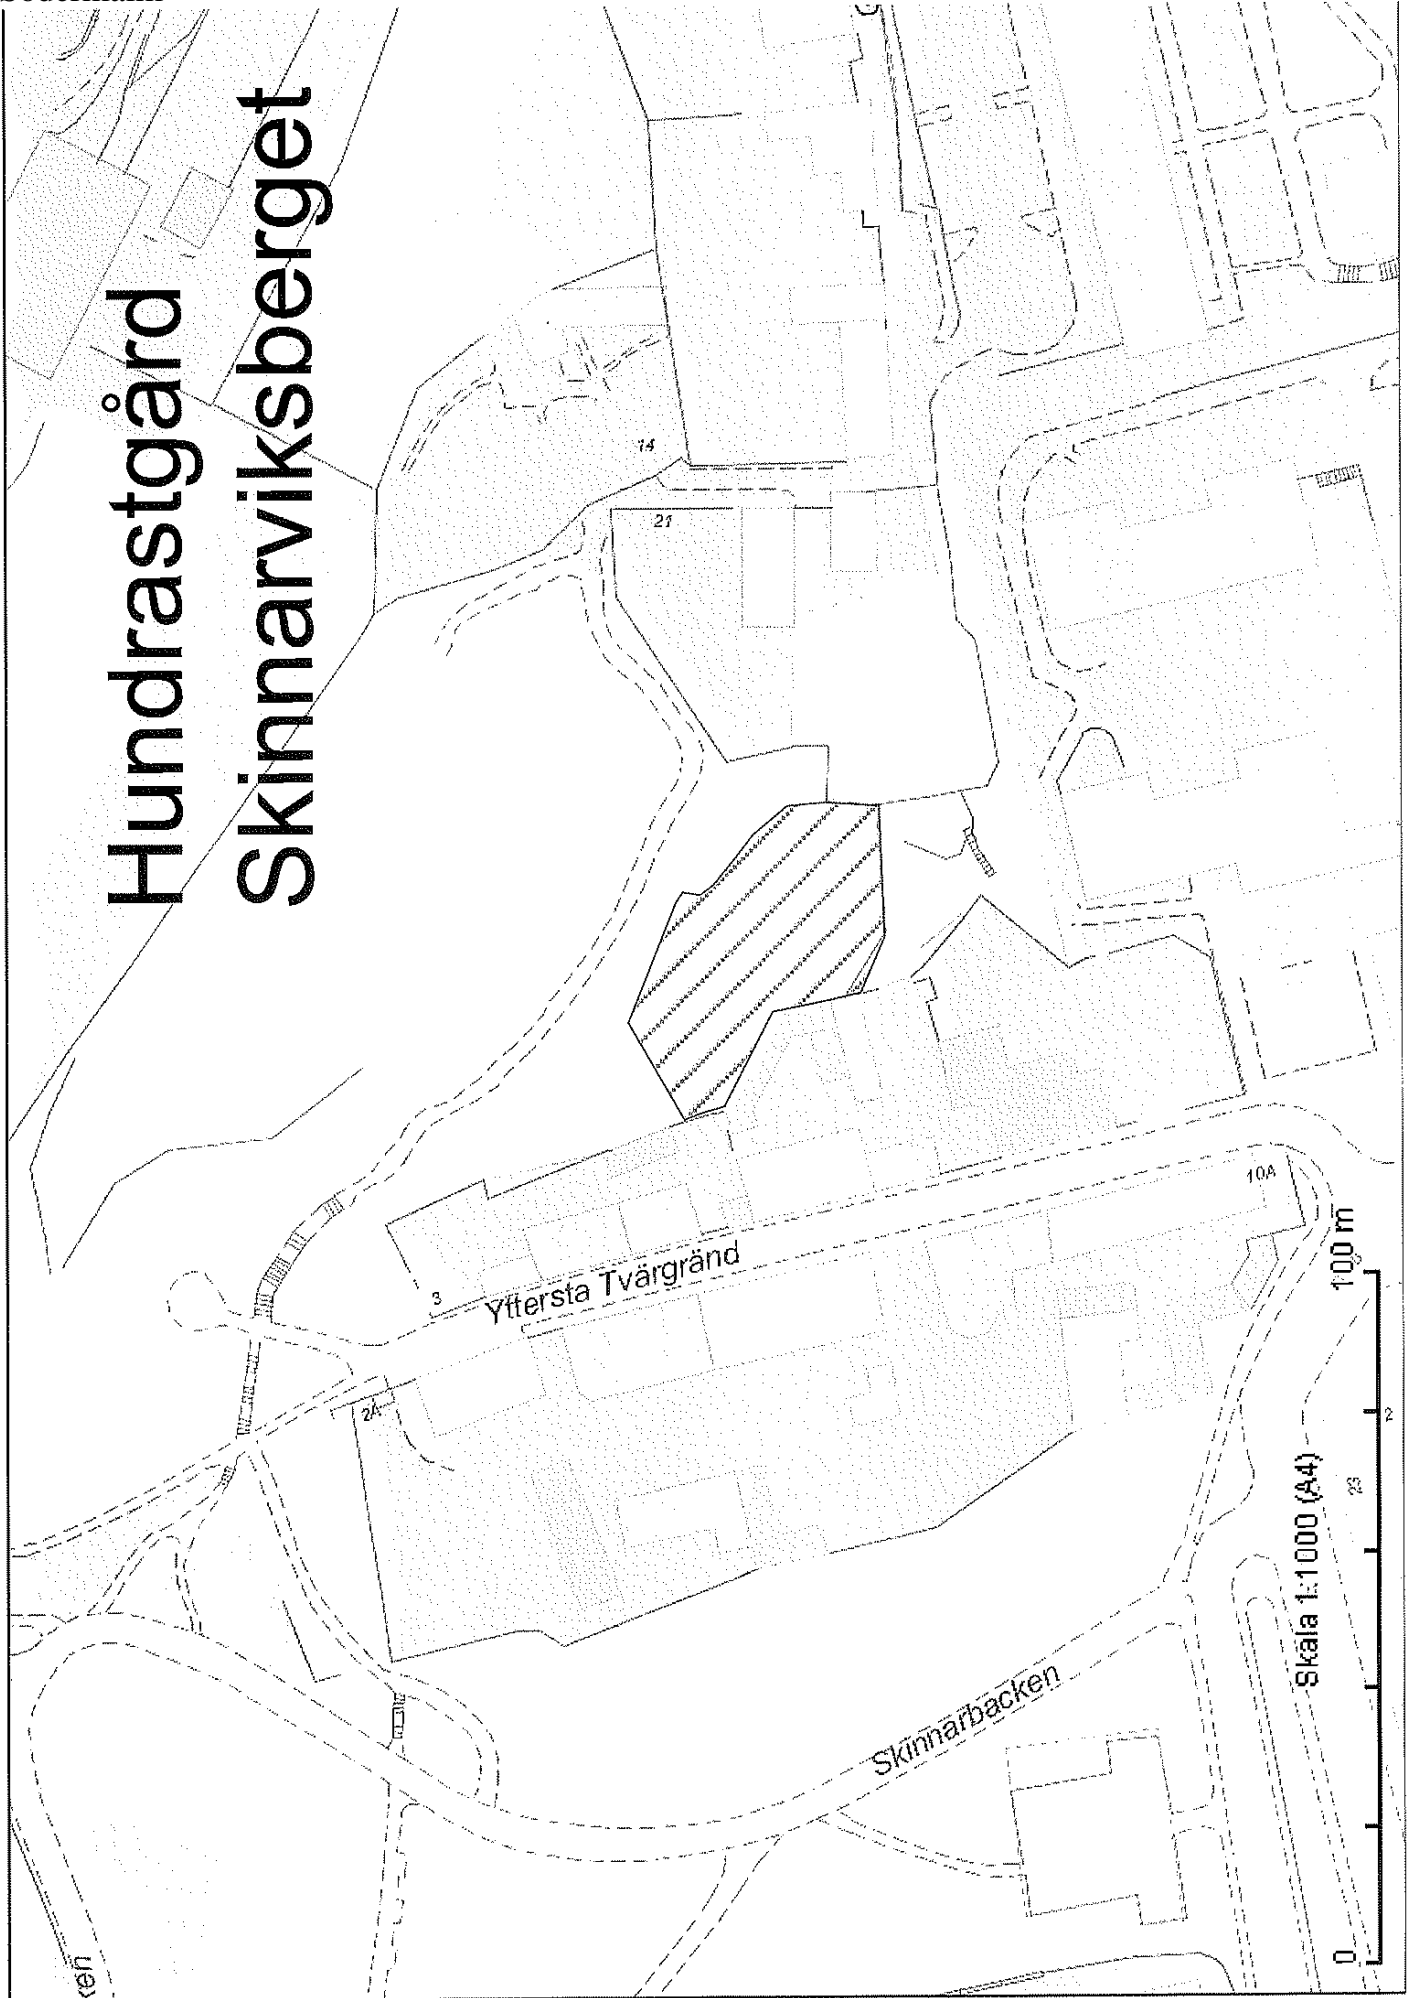

Hundrastgård Skinnarviksberget