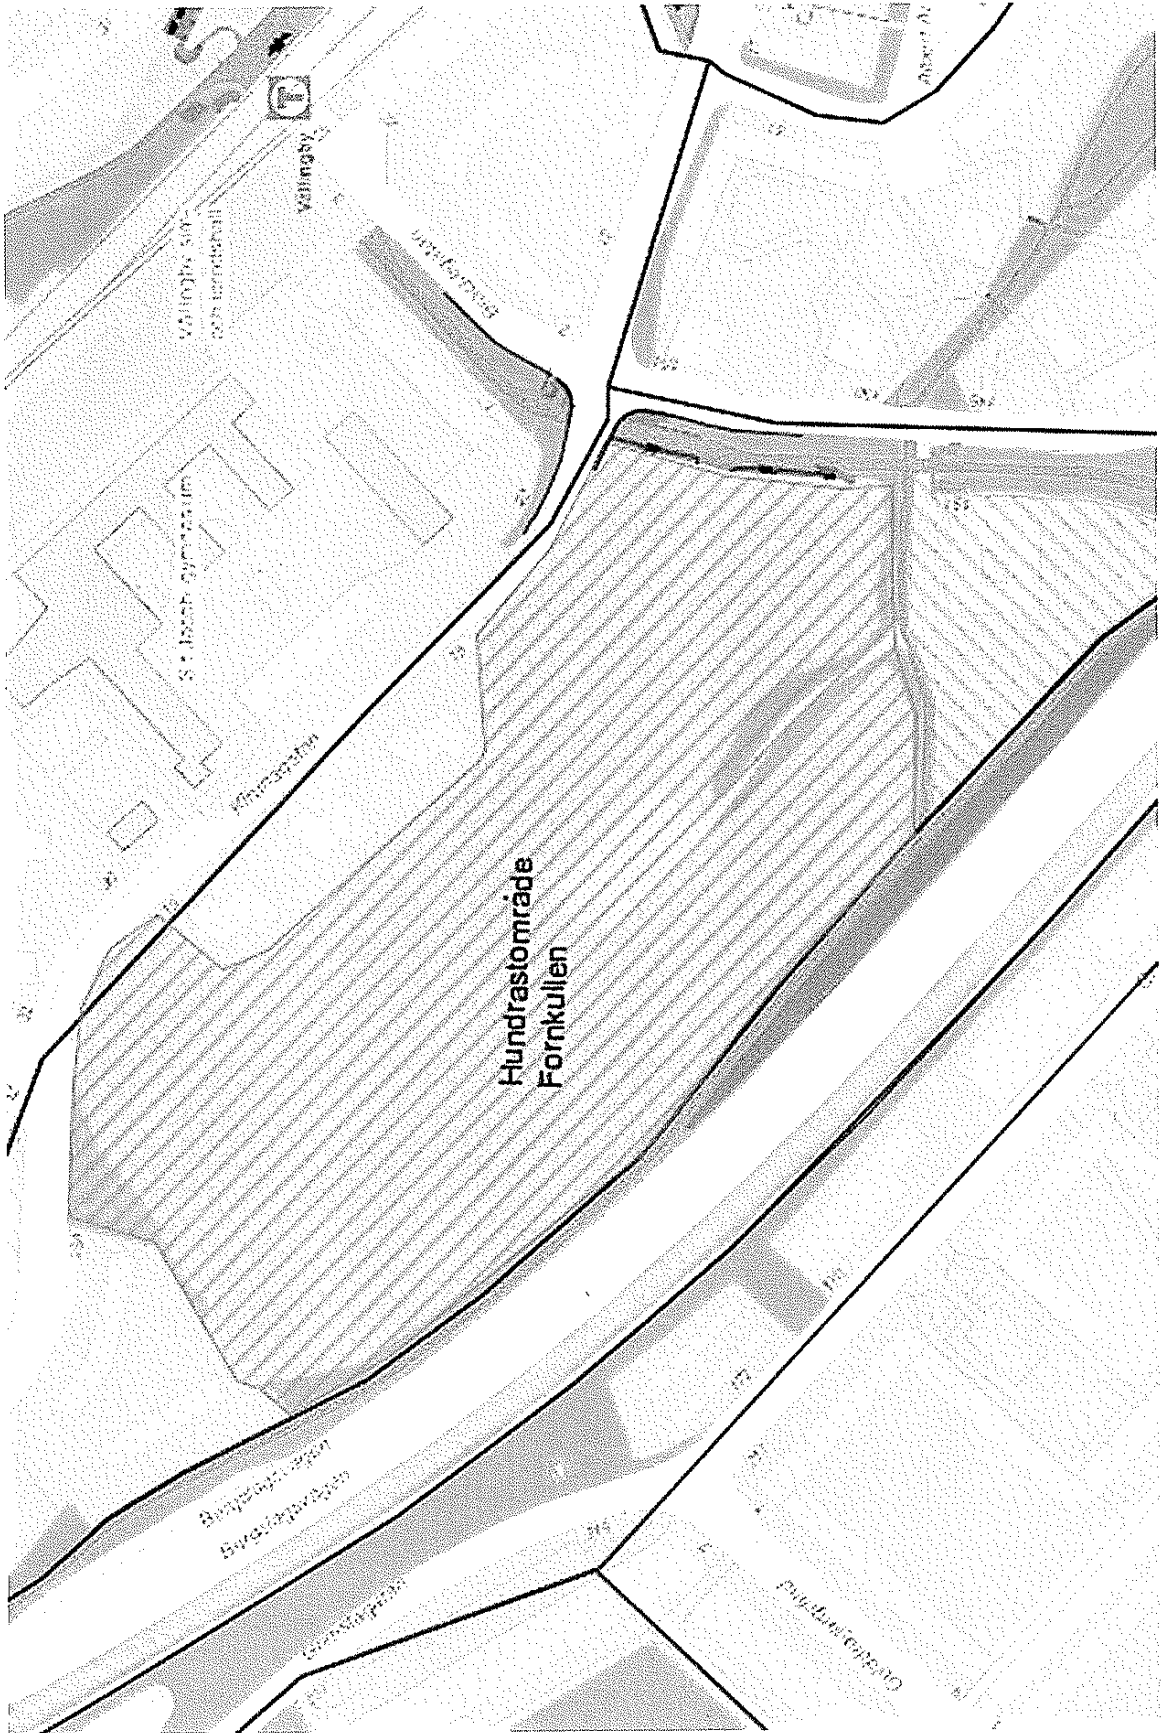

Hässelby-Vällingby