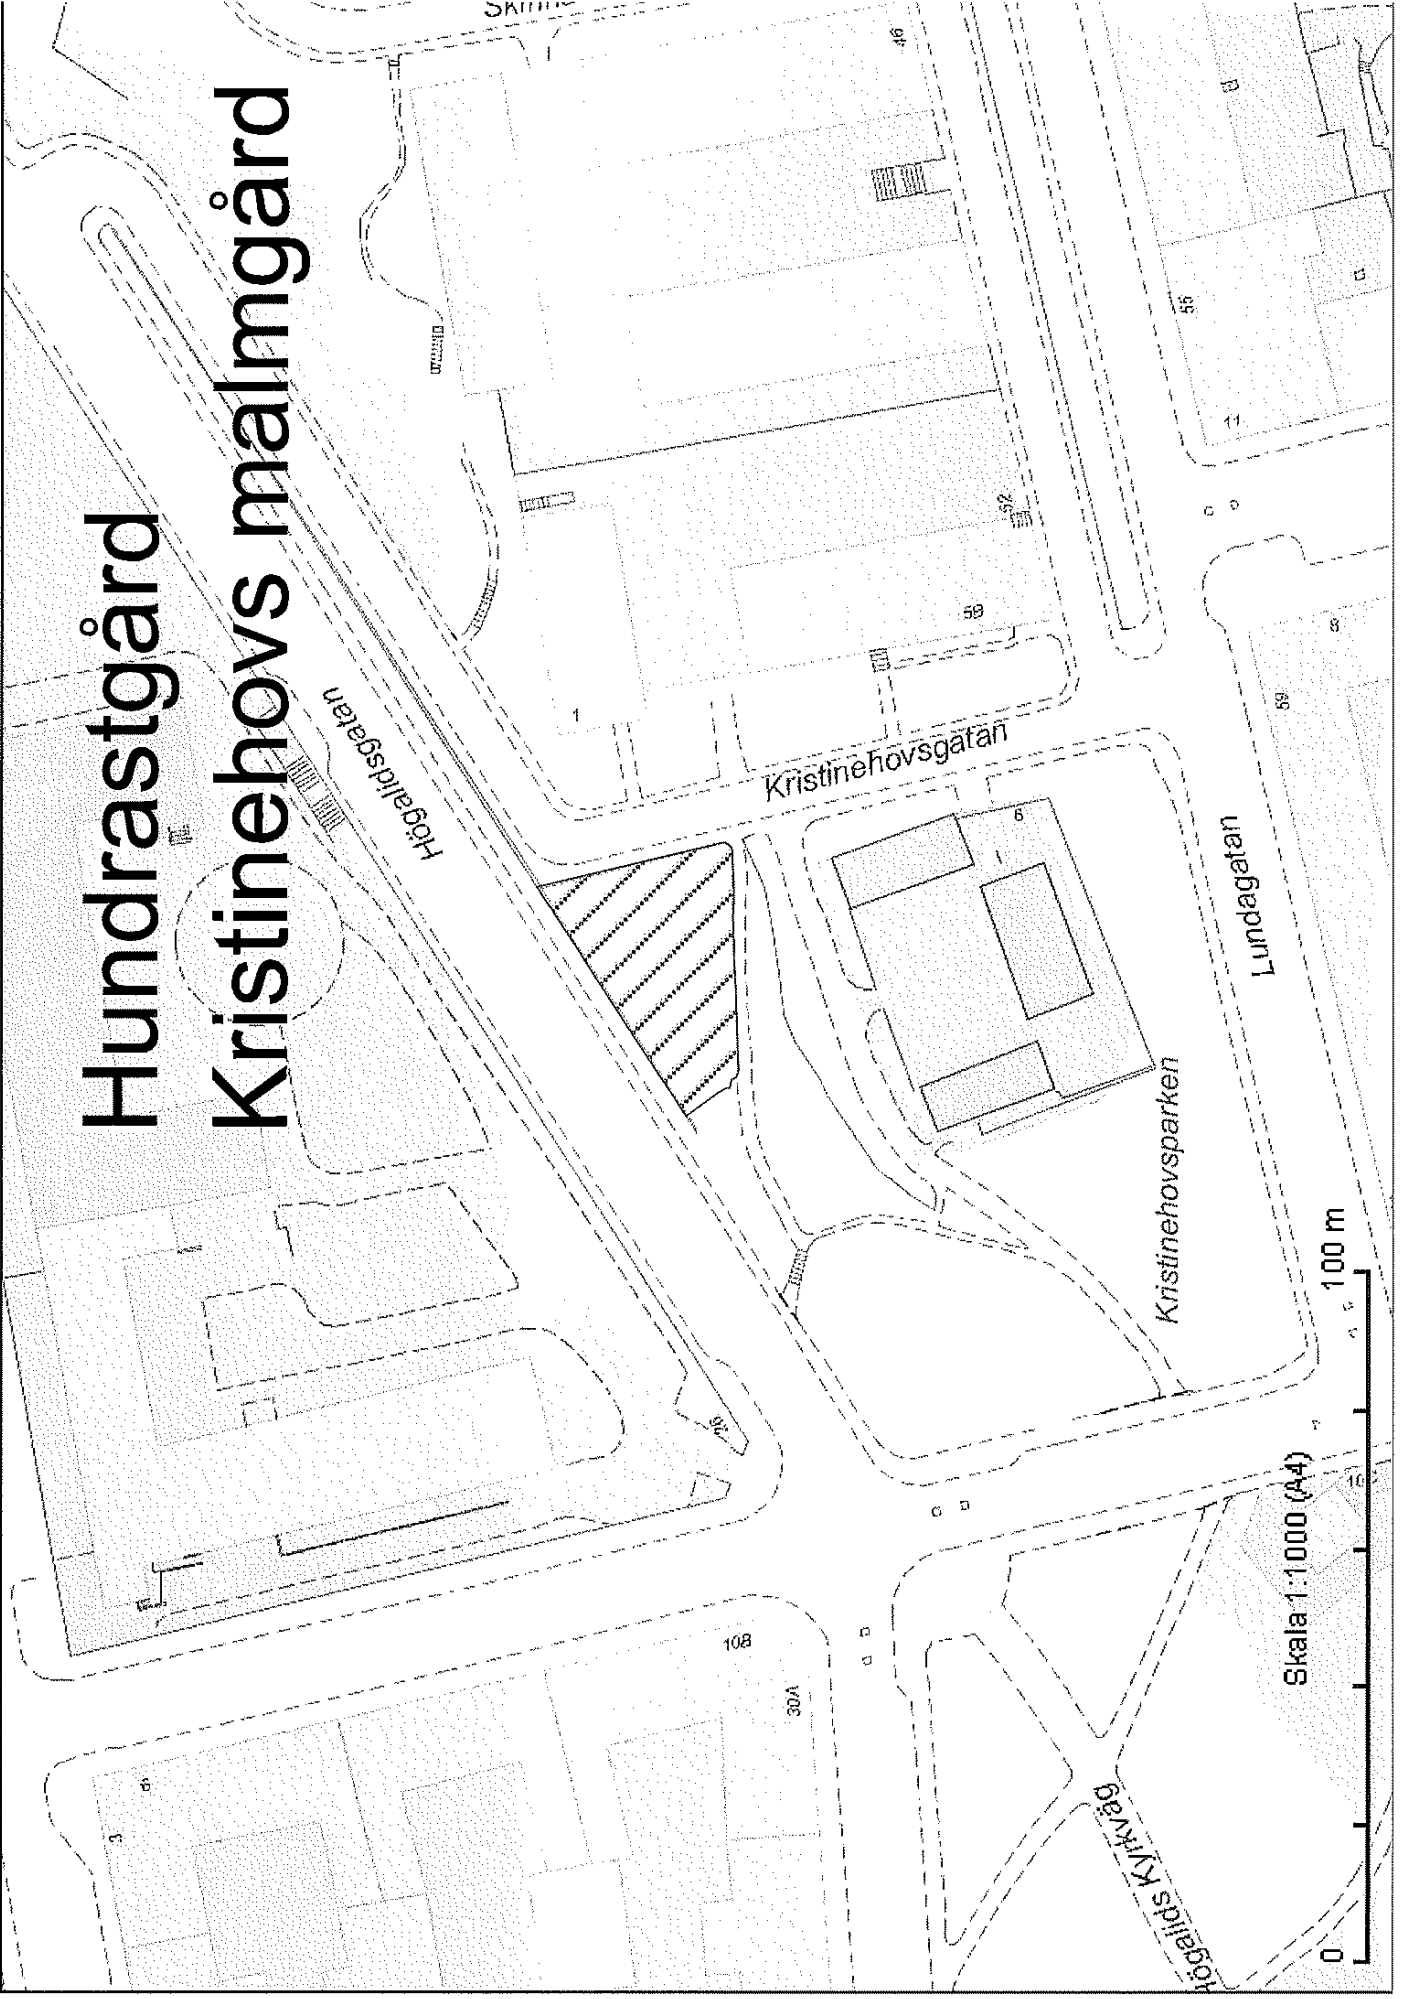

Hundrastgård Kristinehovs malmgård