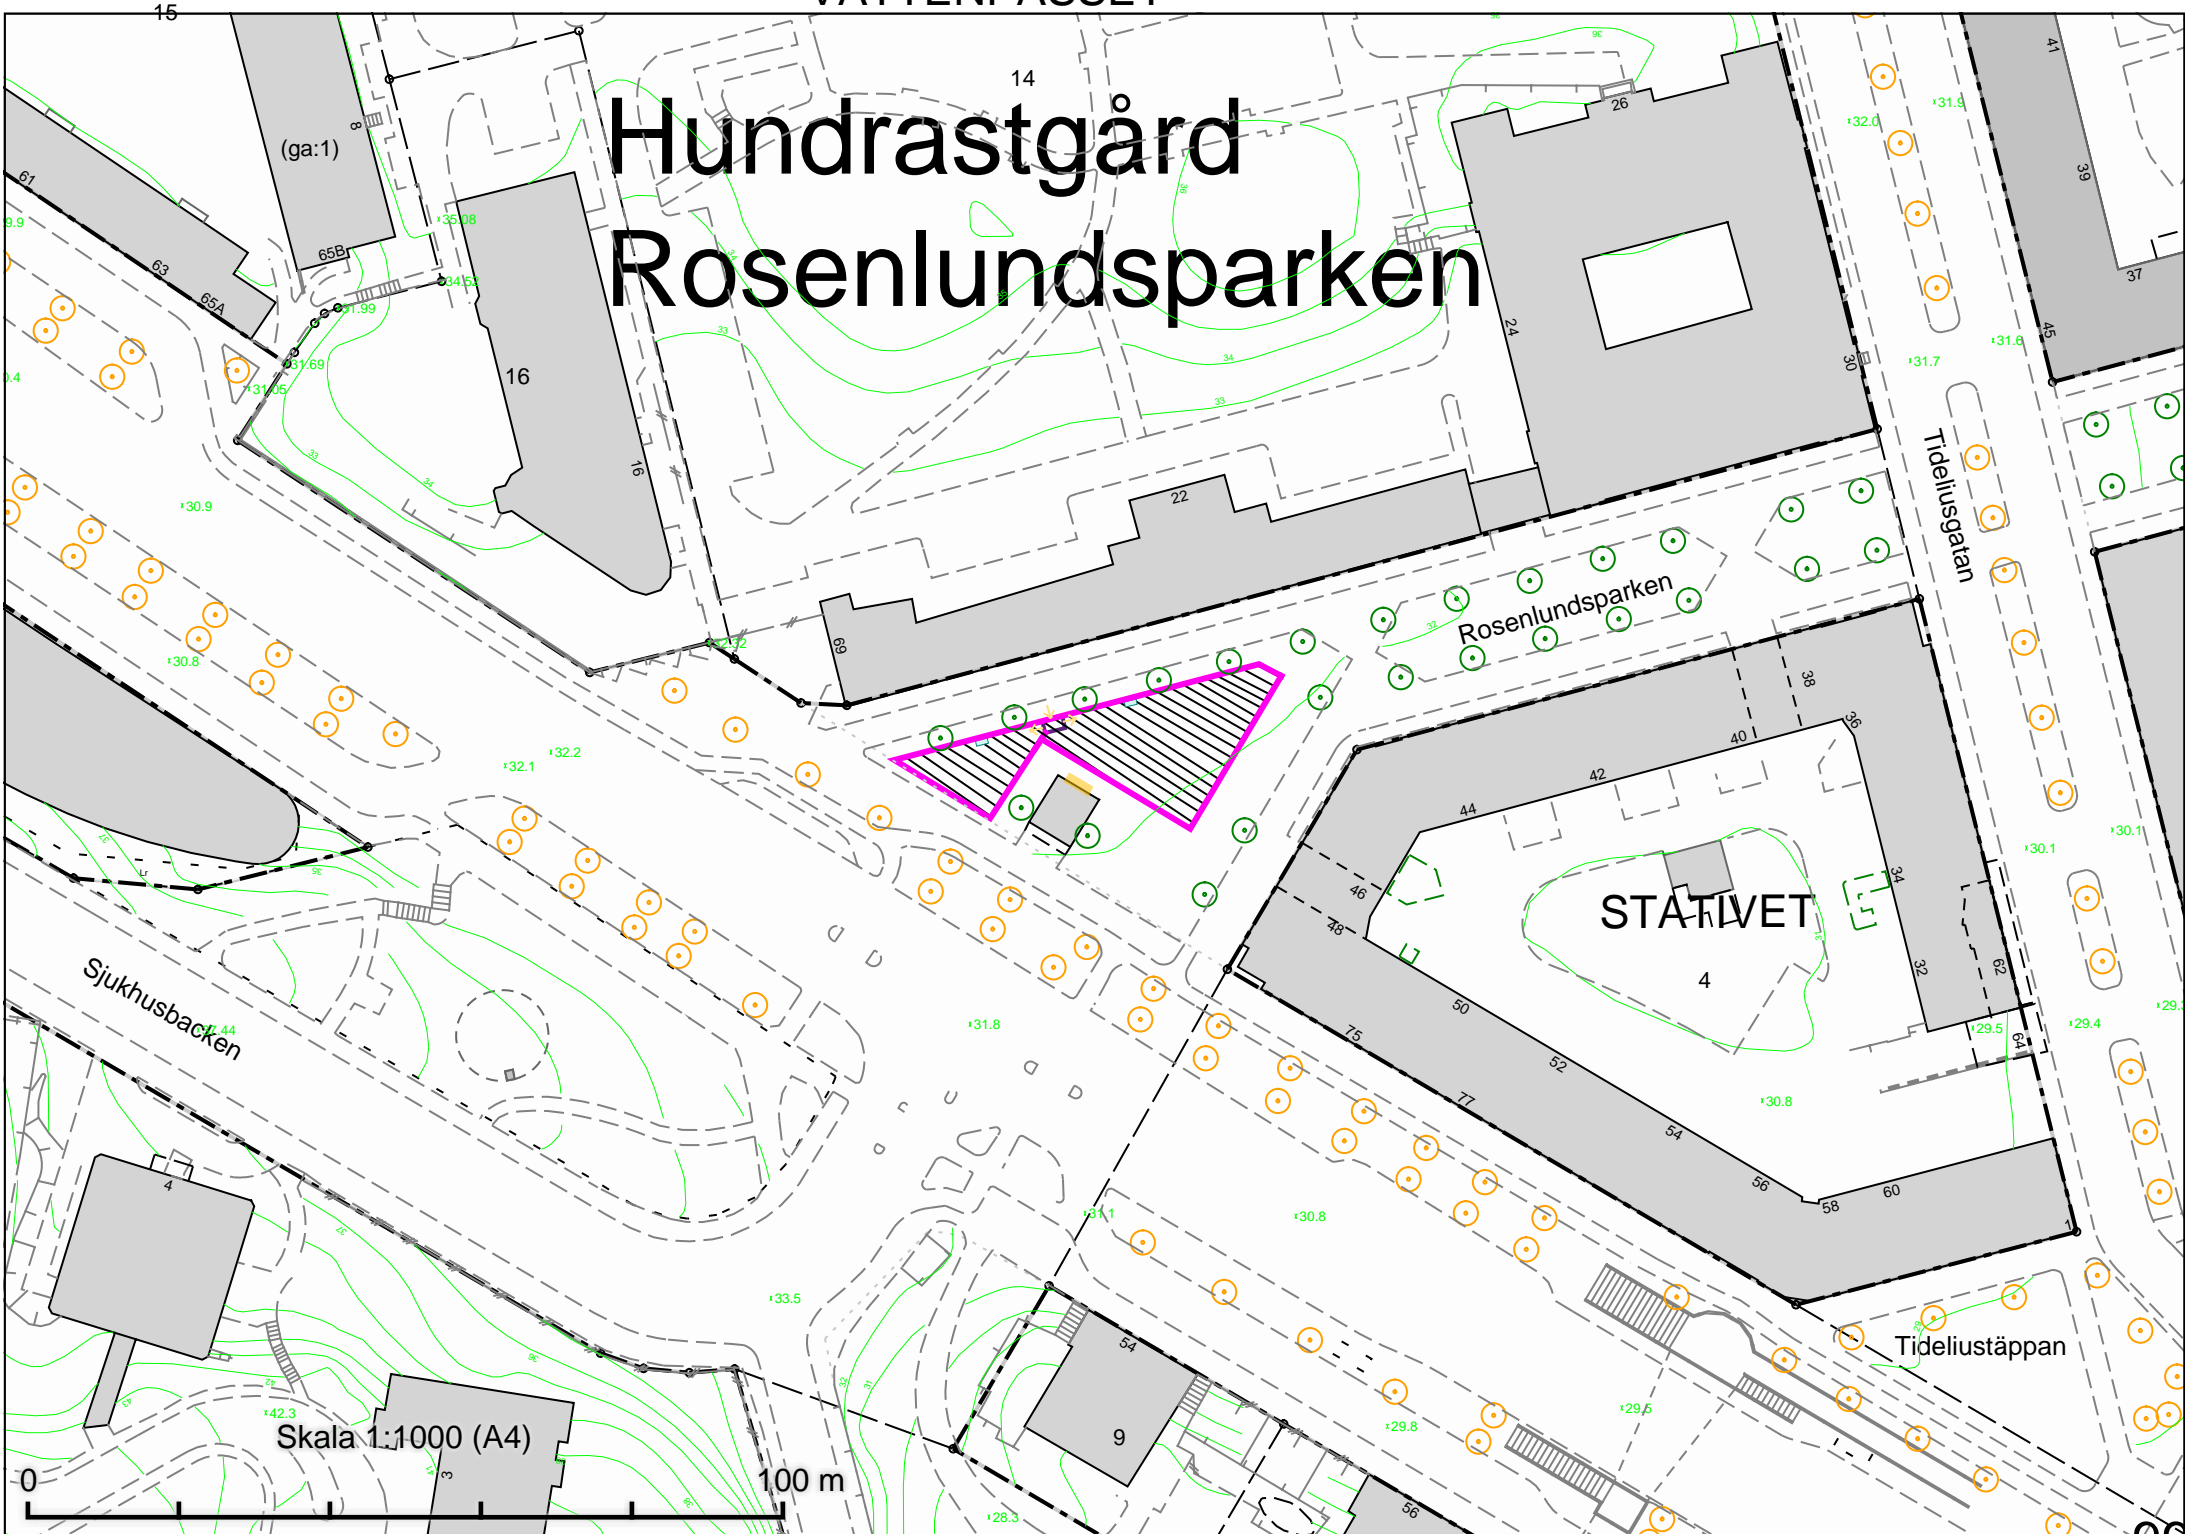

Hundrastgård Vitabergsparken

Koloniområde
Barnängen

Skånegeatan

Stora Mejlens Gränd

Skala 1:1000 (A4)

100 m

0

Hundrastgård Hammarbybacken

Hundrastområde Långholmen

Hundrastgård Älvsborgsgatan

Hundrastgård Rosenlundsparken

Skala 1:1000 (A4)

100 m

STOCKHOLMS STAD
 Datum: 2014-05-09 Herrängsskogens hundrastområde, Älvsjö sdf
 Skala: 1:3000
 Referenssystem: Sweref99 18 00, RH2000