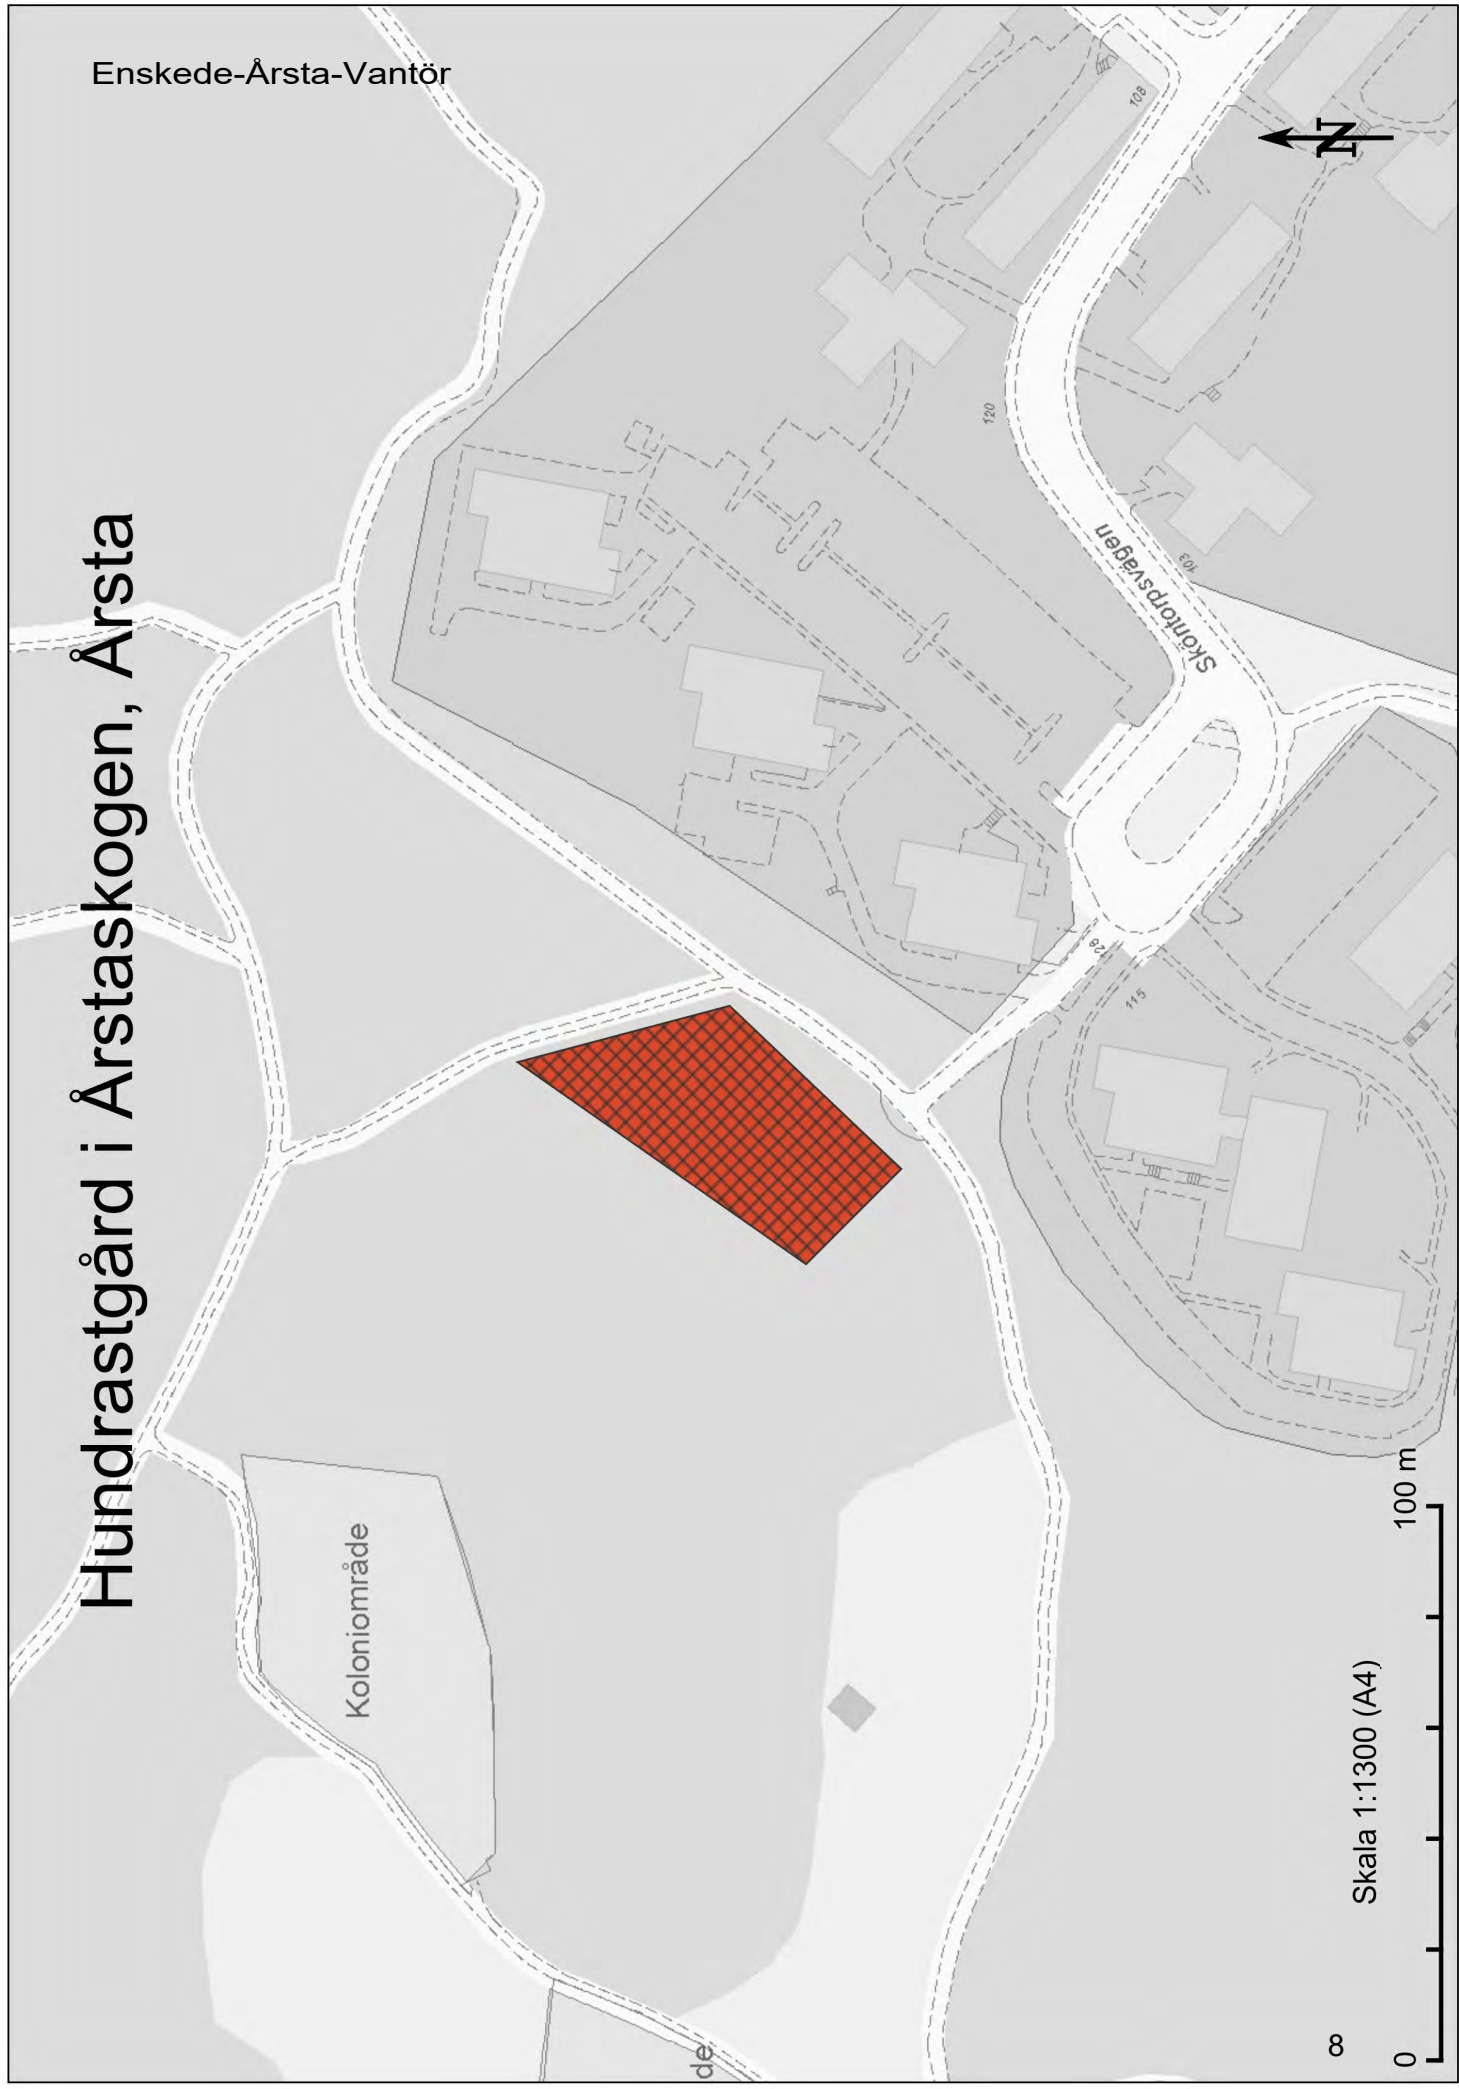

Hundrastgård i Årstaskogen, Årsta

Koloniområde

Skottorsvägen

108

120

115

122

Skala 1:1300 (A4)

100 m

0