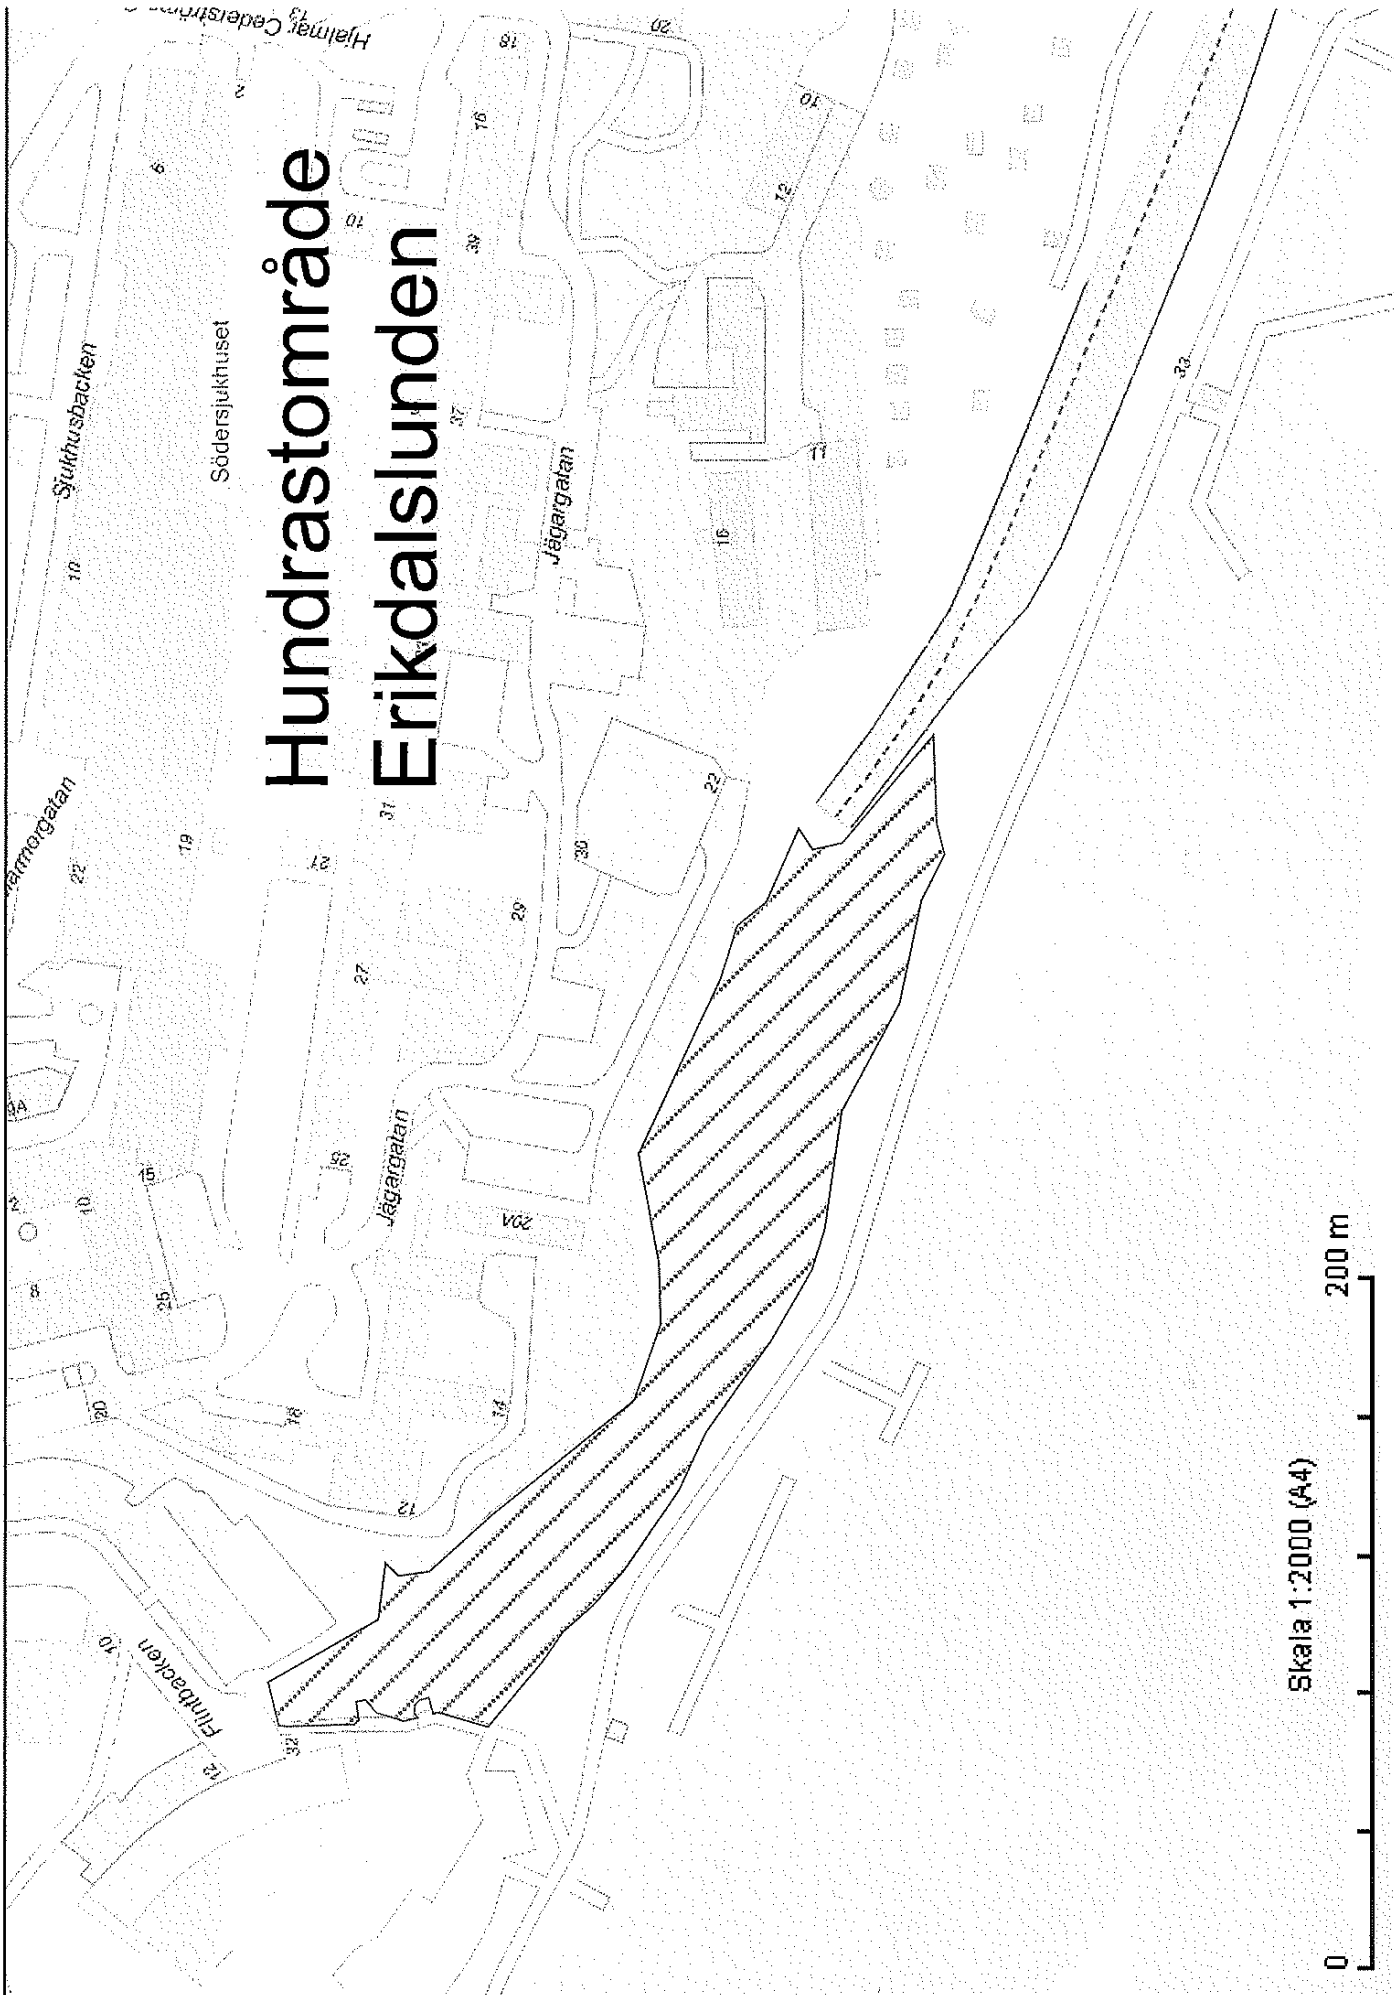

dstig

Hundrastområde Tantolunden

Tantolundens
boplän

Kolonitråde
Skala 1:1000 (A4)

0 100 m

100 m

Hundrastområde Erikdalslunden

Skala 1:2000 (A4)