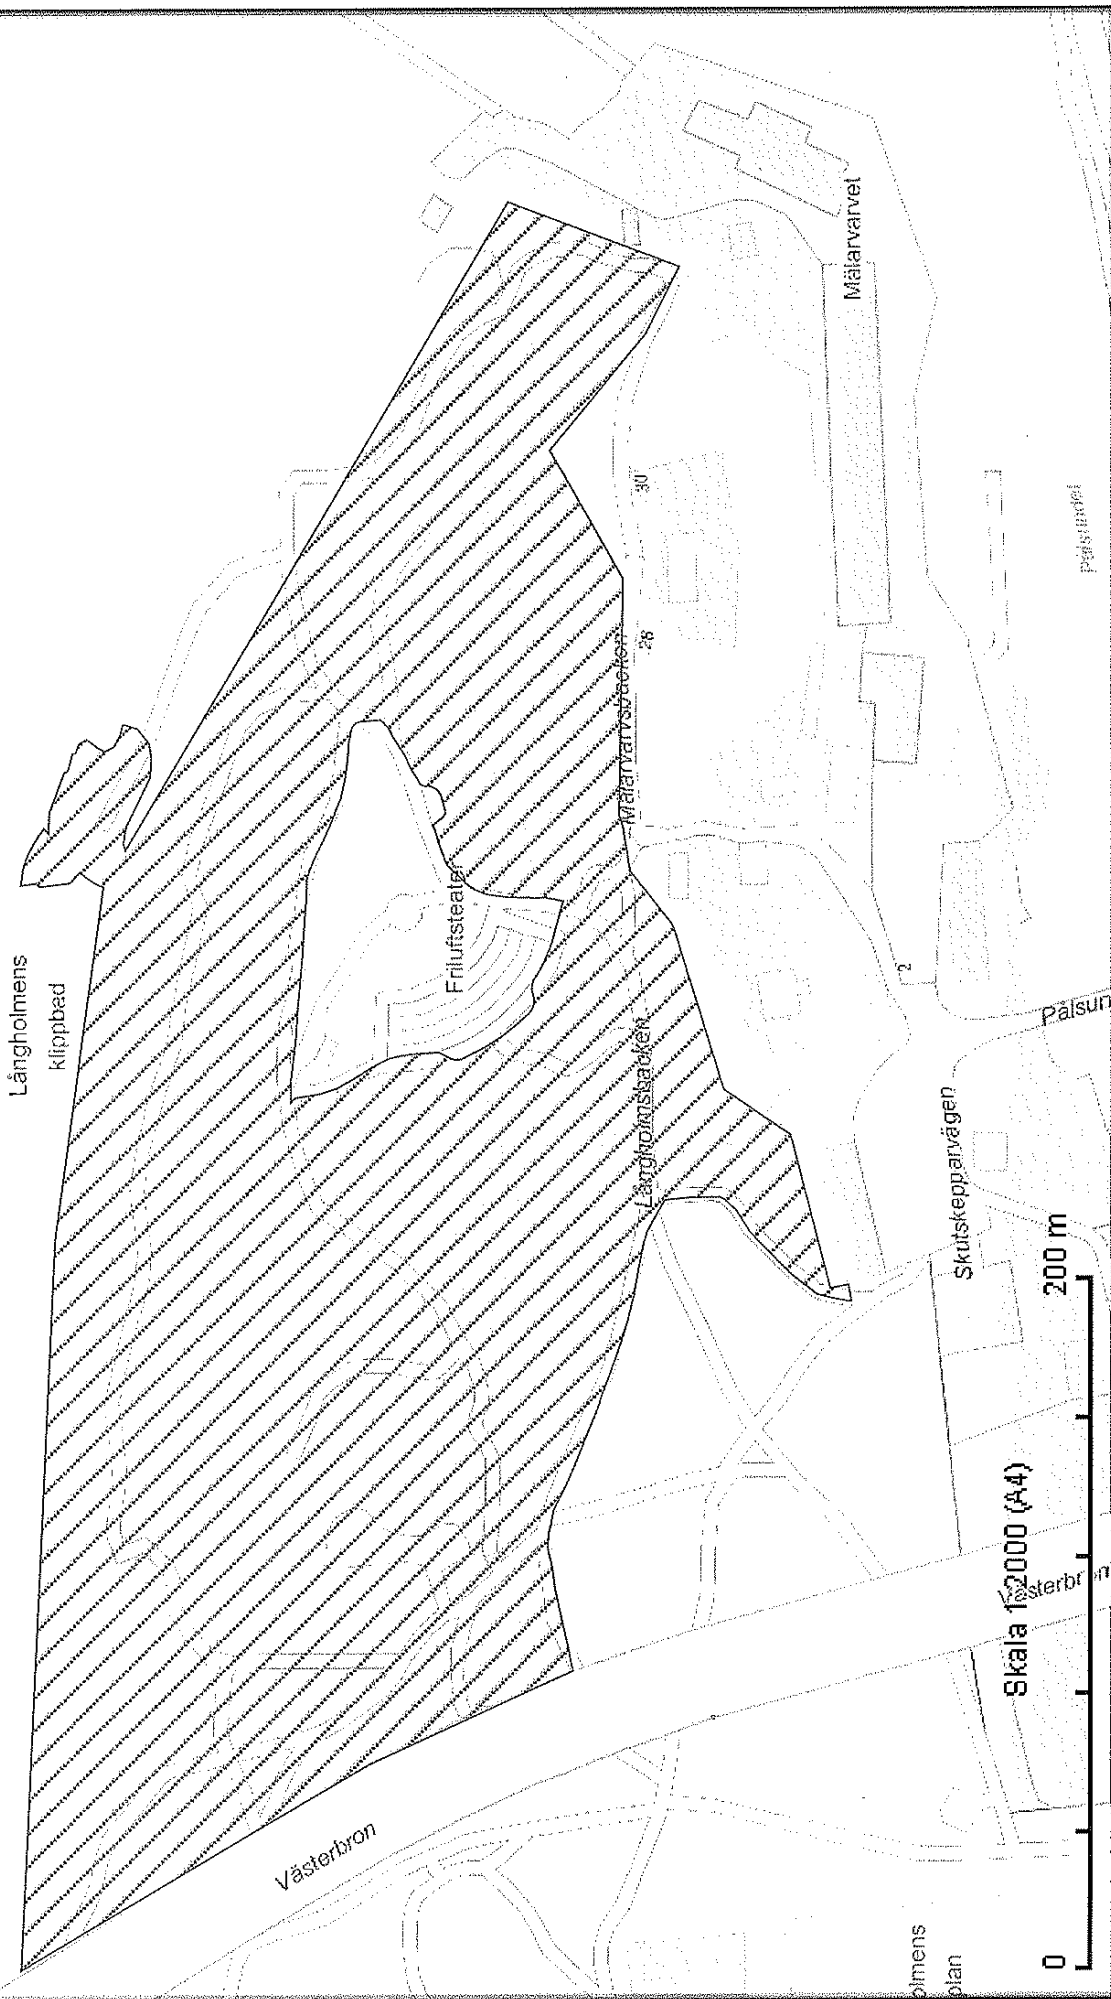

Hundrastområde Långholmen