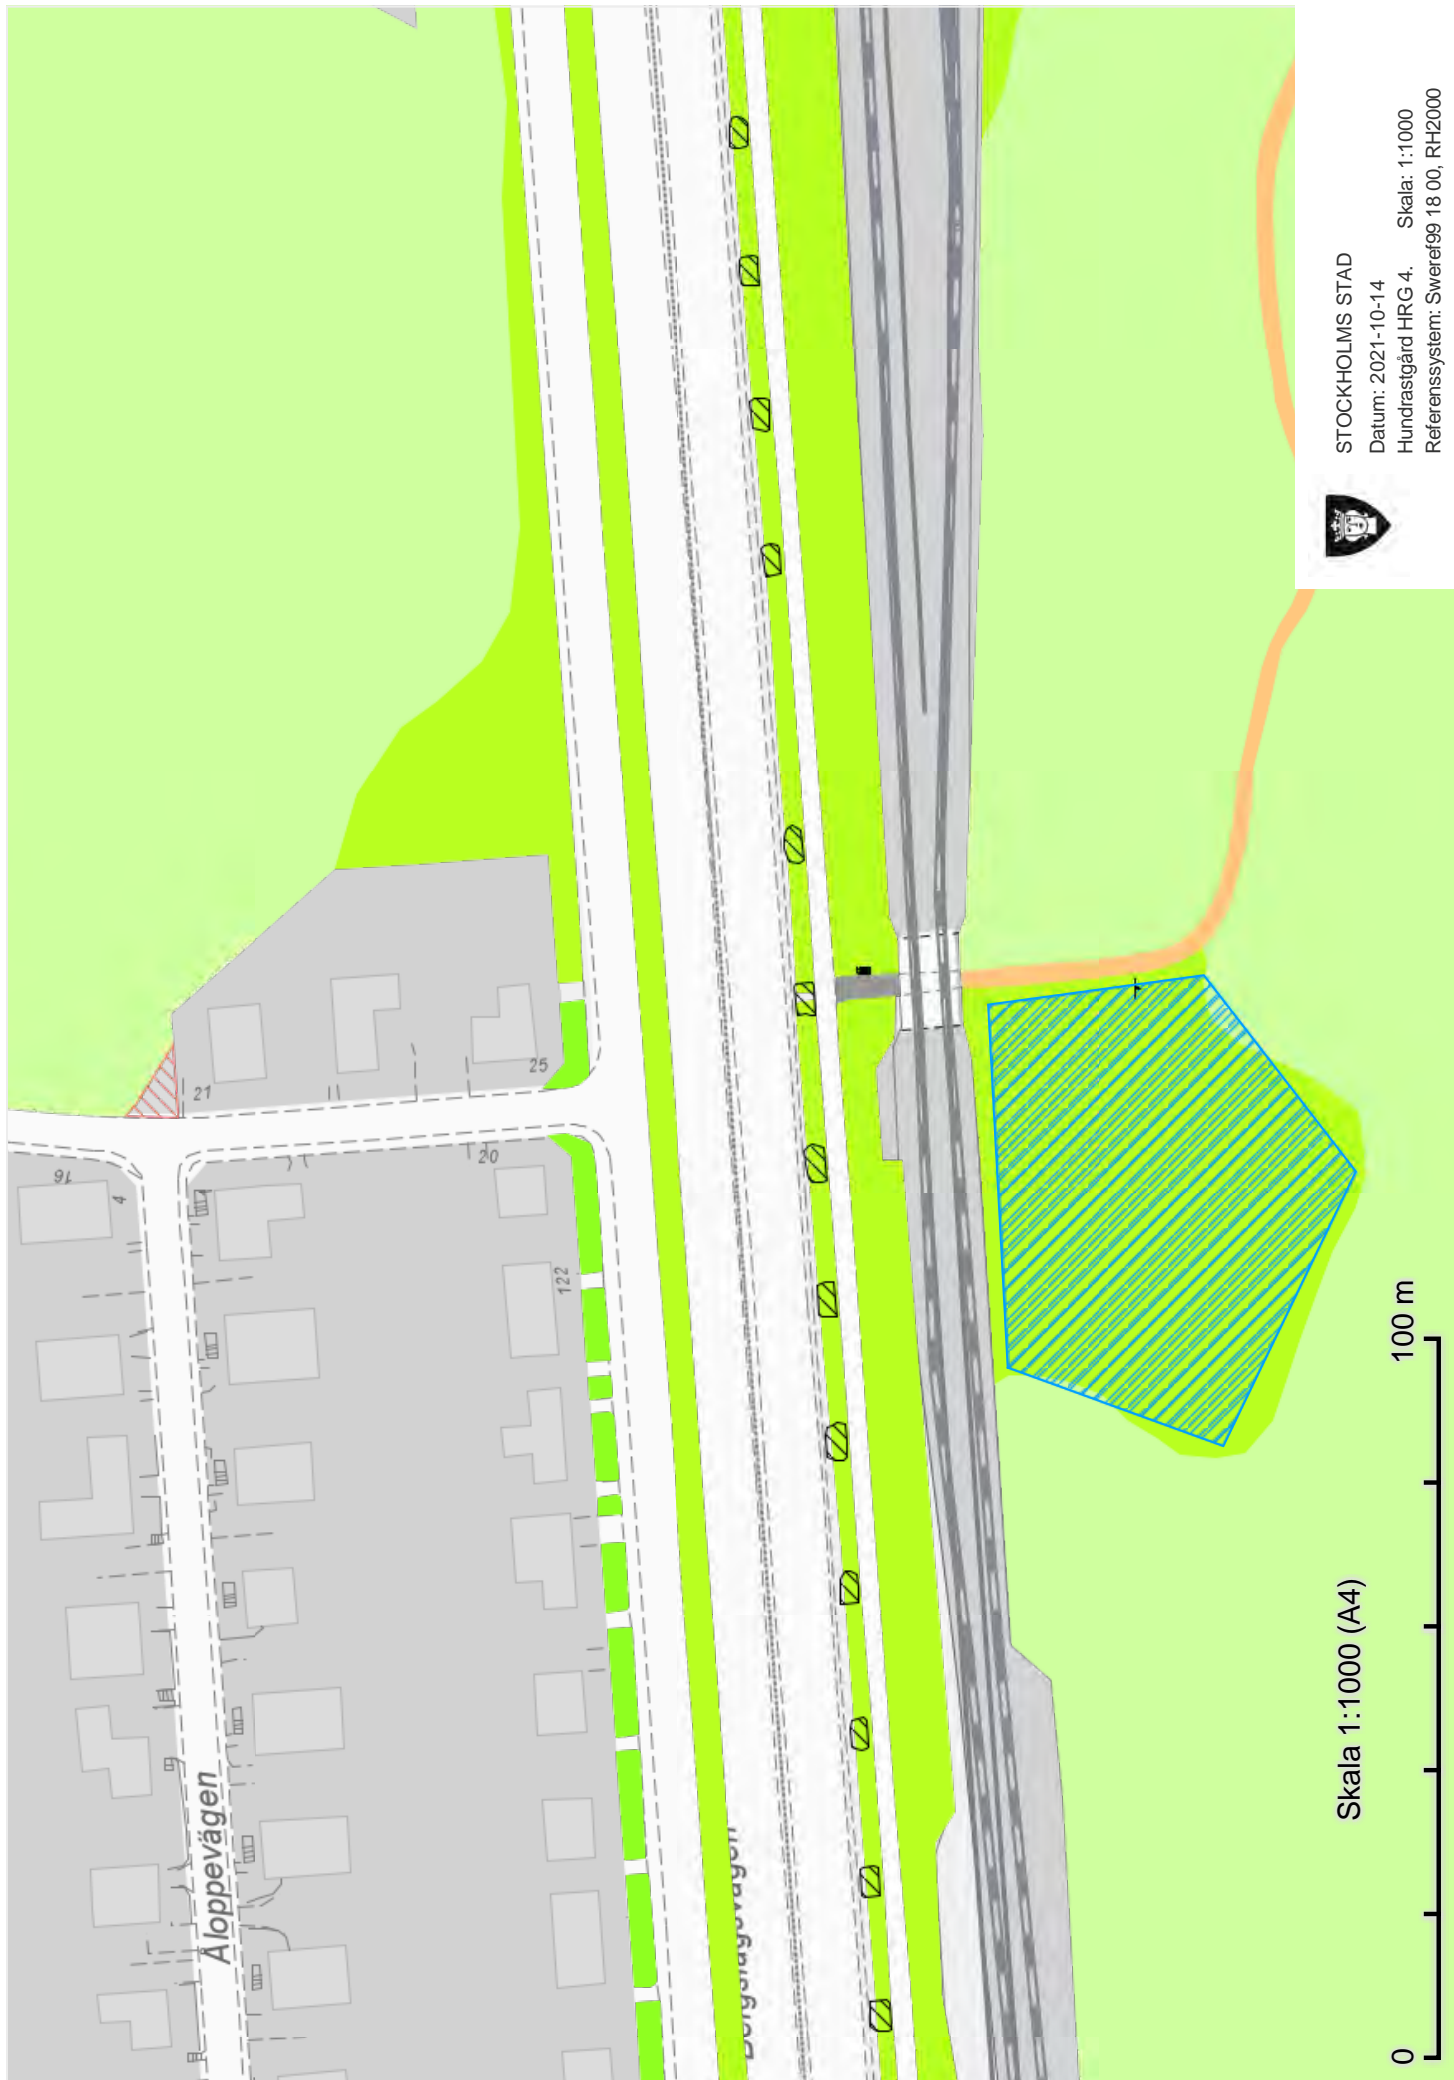

STOCKHOLMS STAD
Datum: 2021-10-14
Hundrastrågård HRG 1. Skala: 1:1000
Referenssystem: Sweref99 18 00, RH2000

STOCKHOLMS STAD

Datum: 2021-10-14

Hundrätsgård HRG 3.

Referenssystem: Sweref99 18 00, RH2000

Skala 1:1000 (A4)