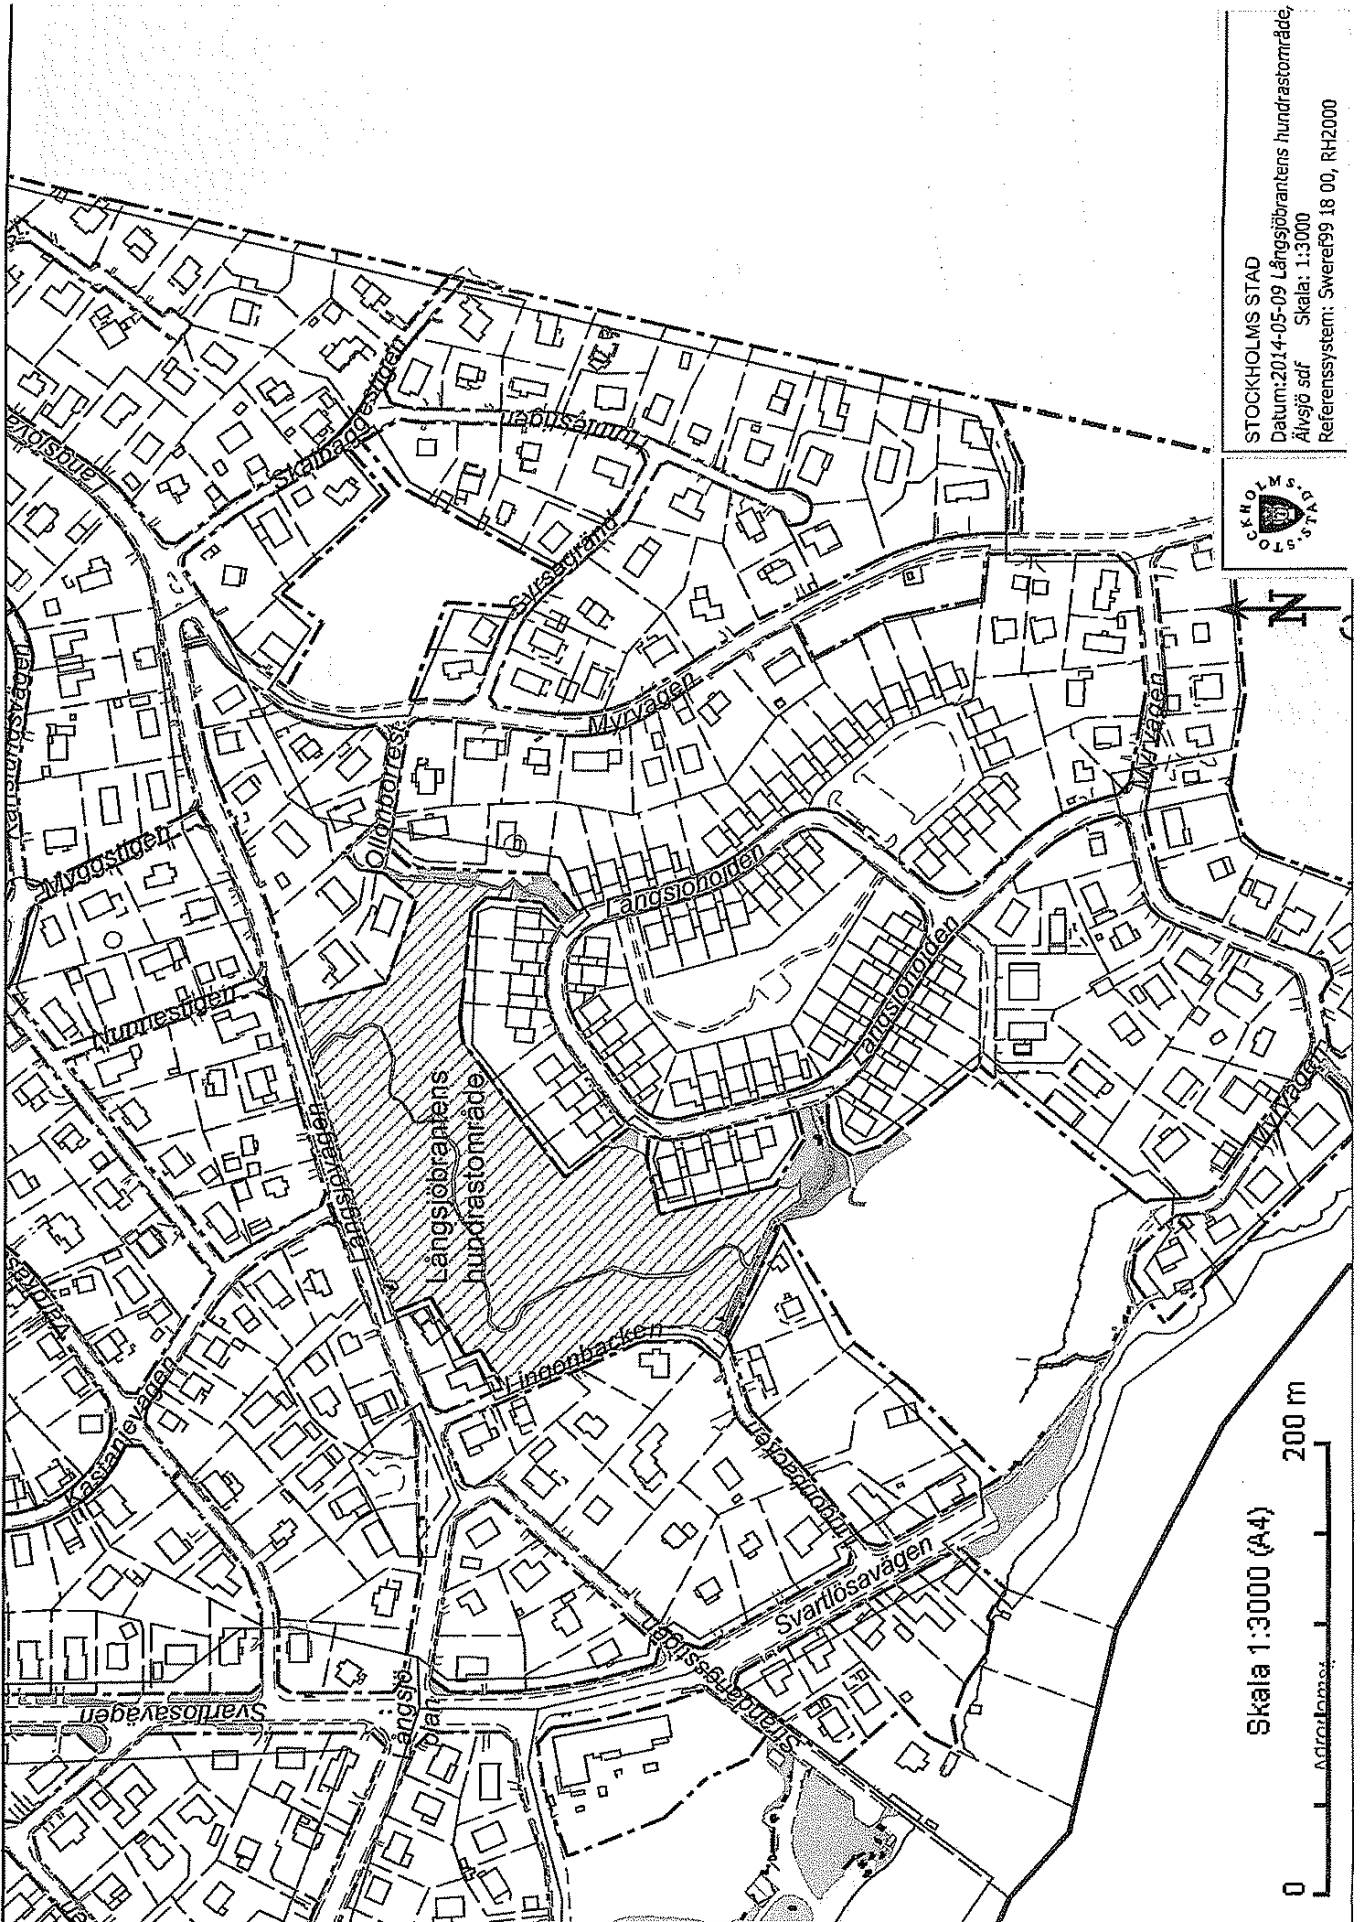

STOCKHOLMS STAD
Datum: 2014-05-09 Långsjöbrantens hundrastområde,
Älvsjö saf Skala: 1:3000
Referenssystem: Sweref99 18 00, RH2000

Skala 1:3000 (A4)
0 200 m
Älvsjöplan