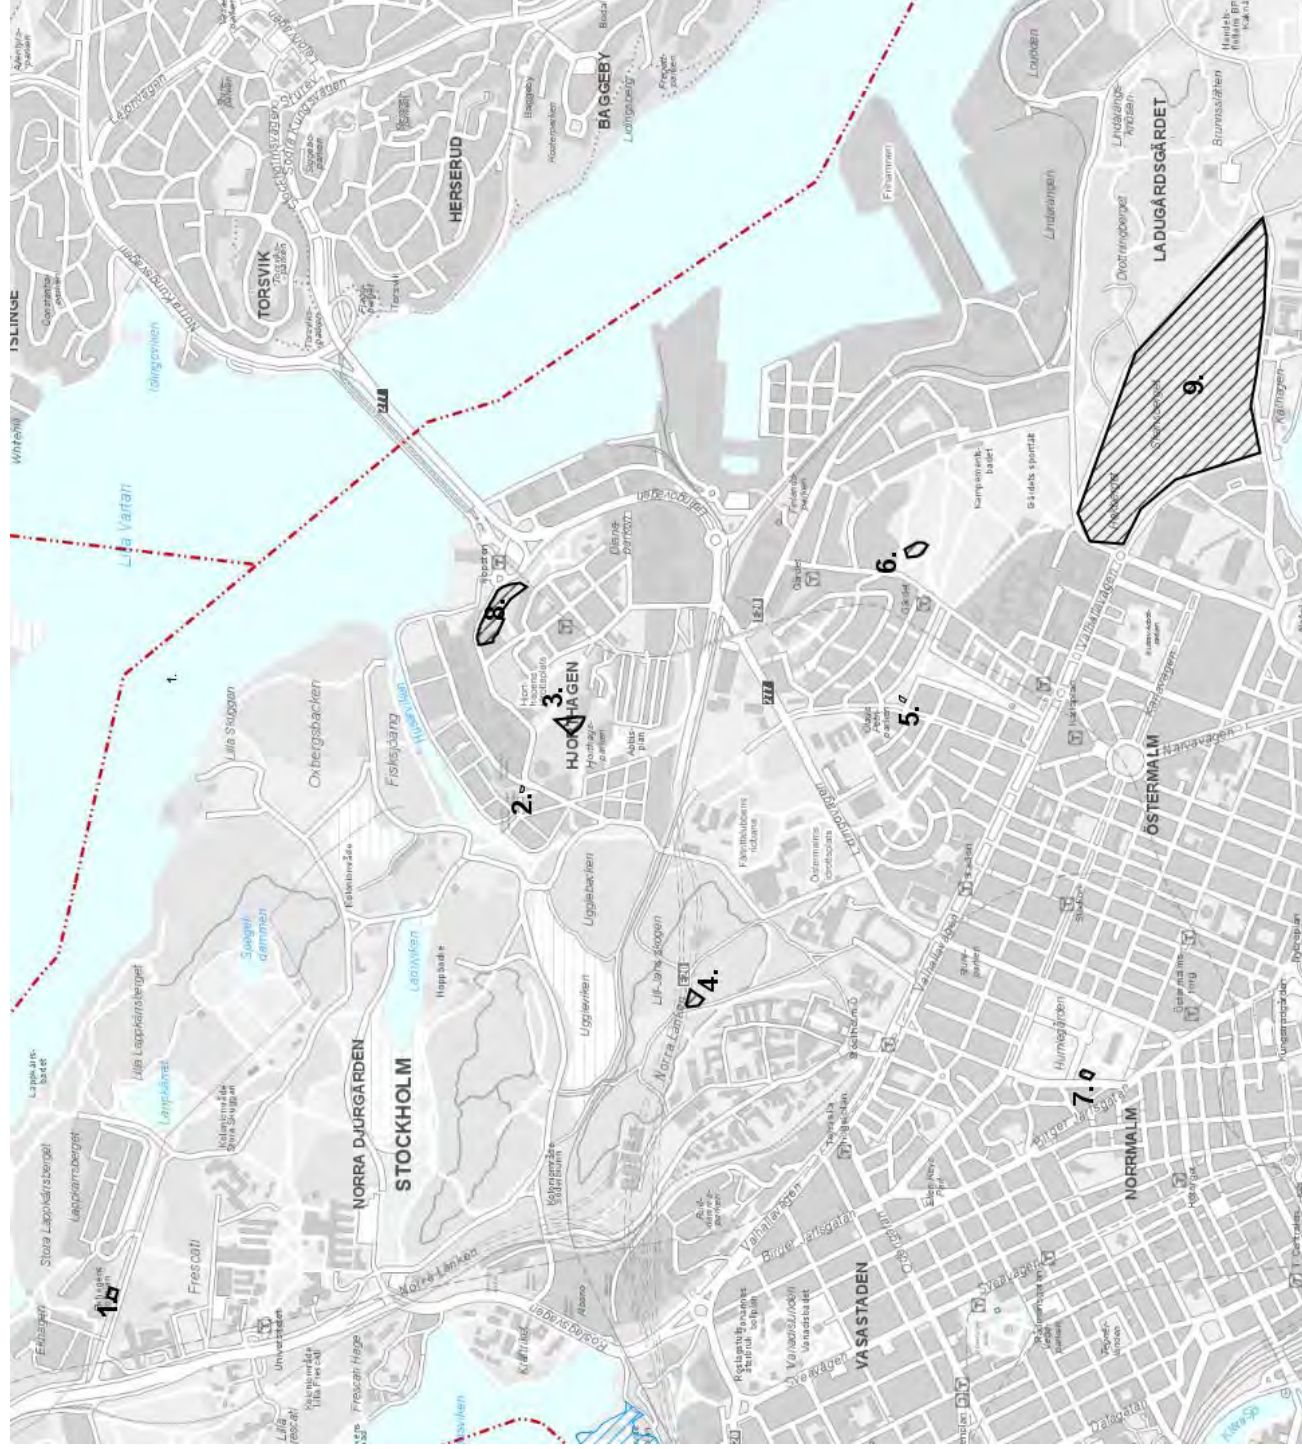

Lejonstigen

Stamparstigen

Hassestigen

Åkerstigen

Åkerstigen

Åkerstigen

Åkerstigen

Åkerstigen

Åkerstigen

Åkerstigen

Åkerstigen

Åkerstigen

Hundrastplatser Östermalms stadsdelssområde

1. Hundrastgård Ekhagen
ca 980 m²

2. Hundrastgård
Kontorsparken ca 3300
m²

3. Hundrastgård västra
Hjorthagsparken ca
3630 m²