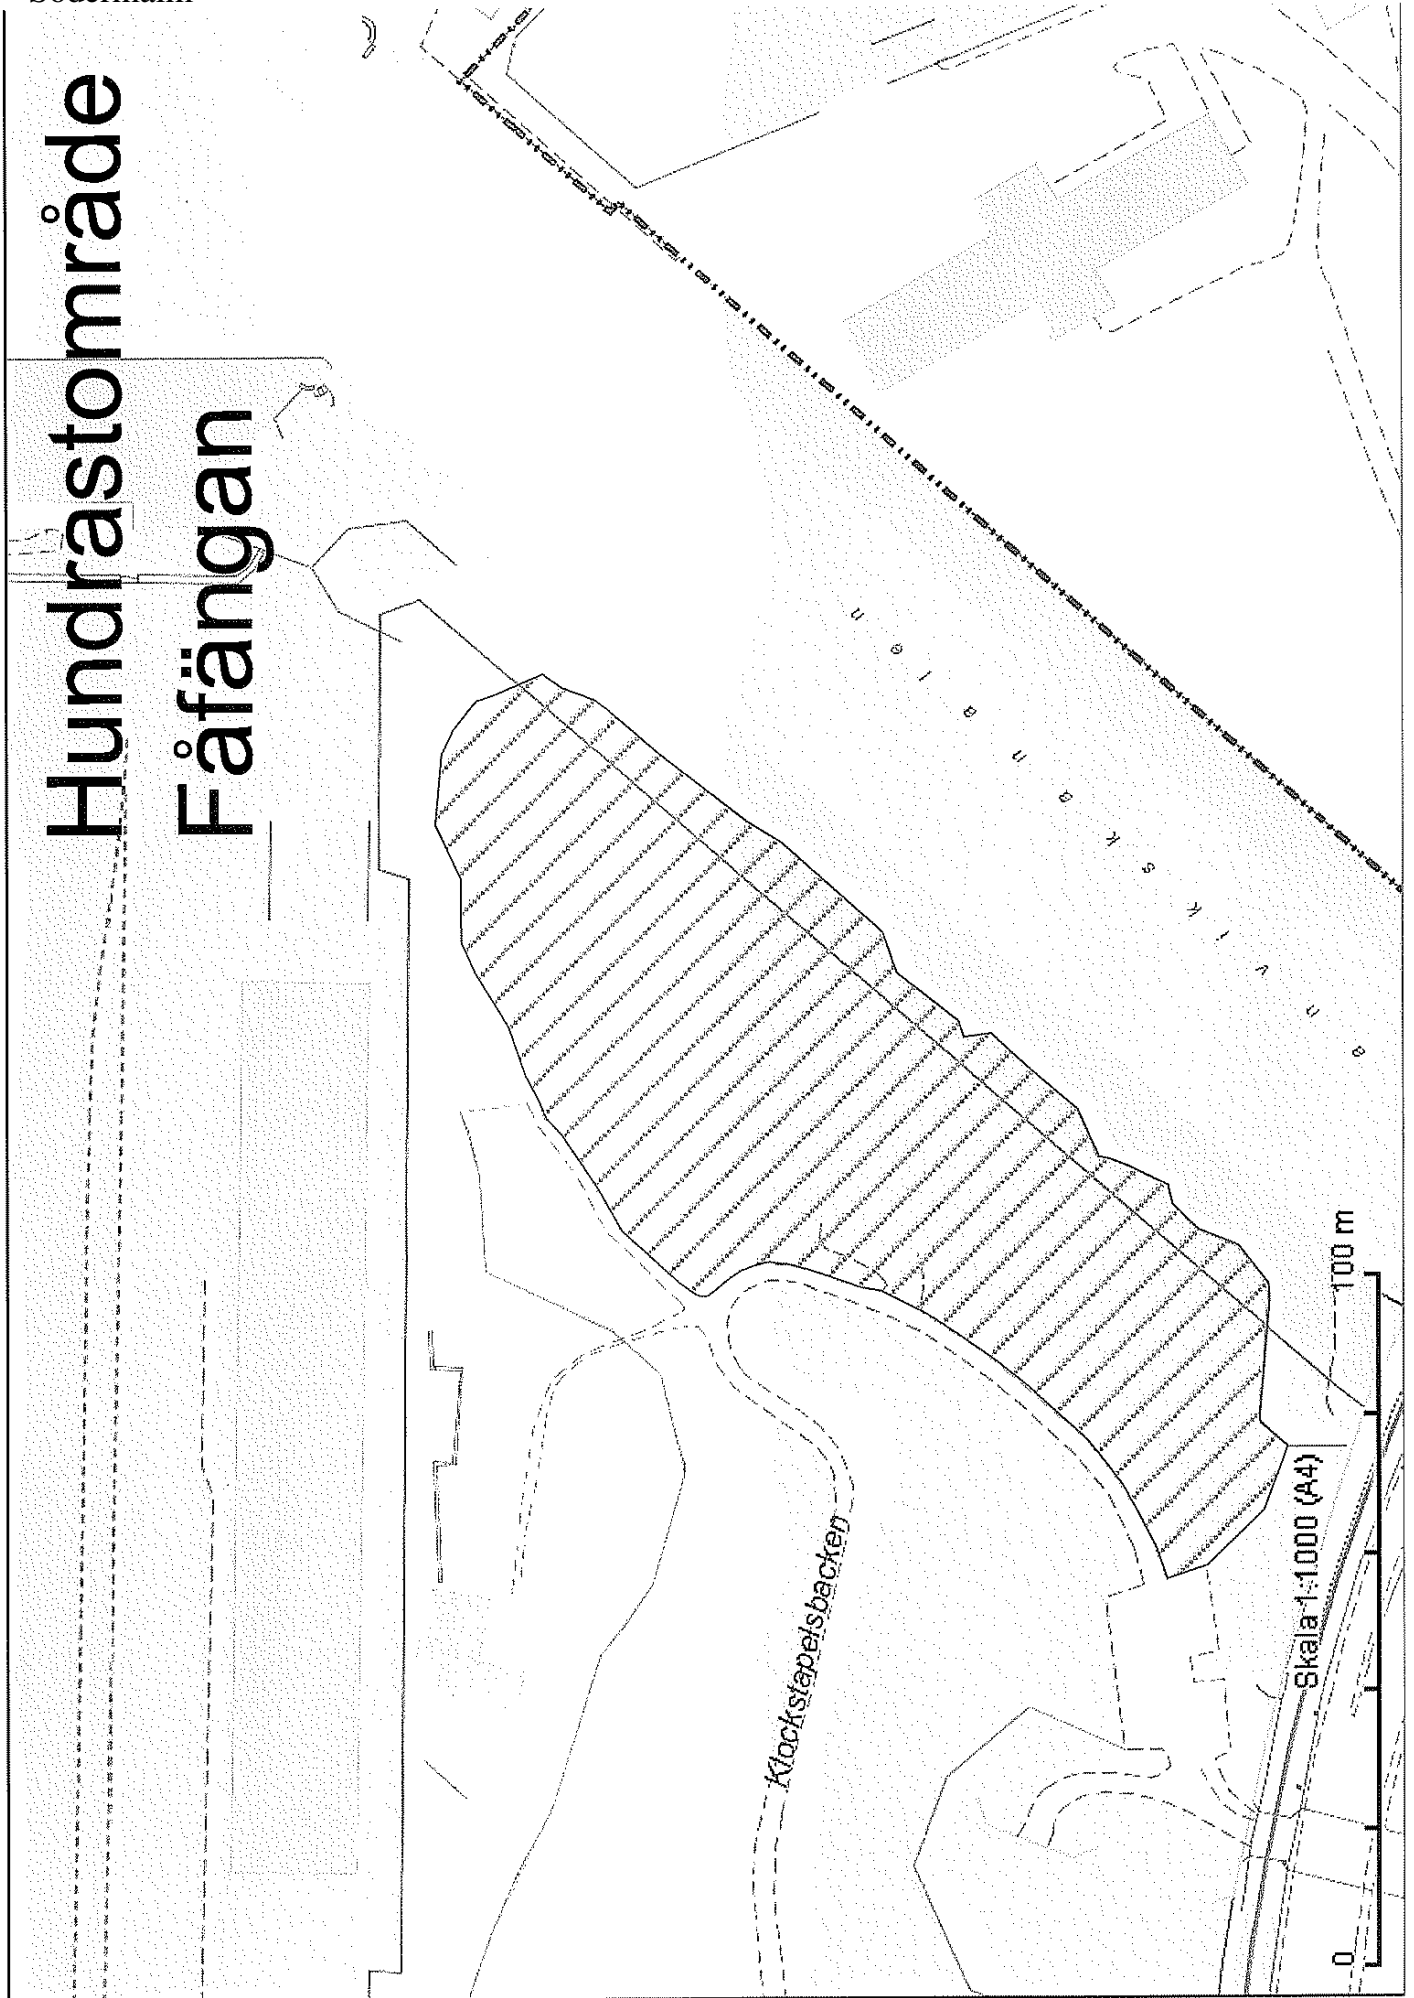

Hundrastområde Fåfången