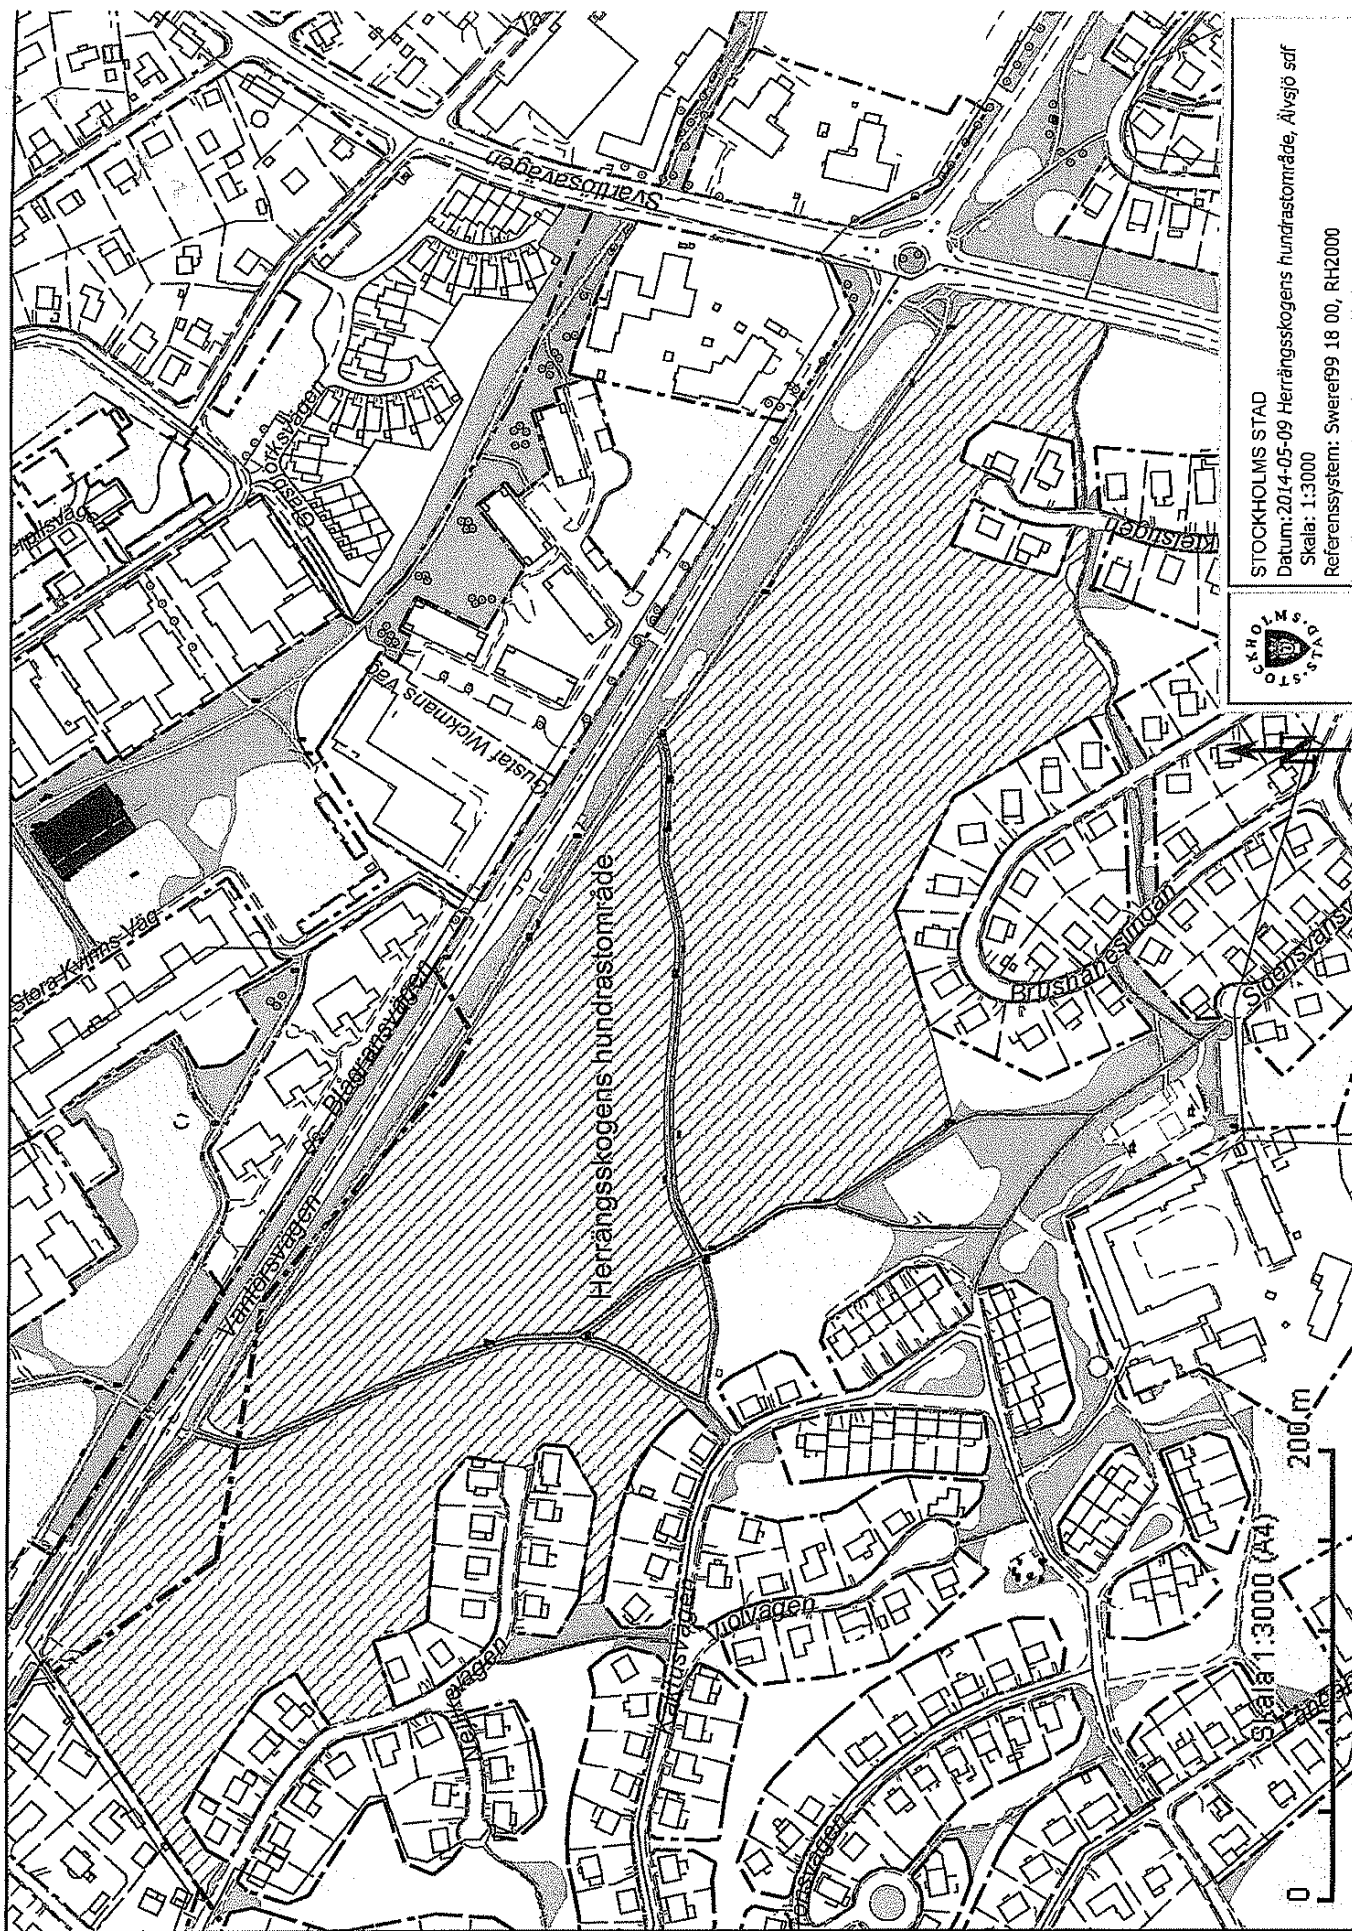

Hundrastområde Långholmen

Hundrastgård Älvsborgsgatan

Hundrastgård Rosenlundsparken

Skala 1:1000 (A4)

100 m

STOCKHOLMS STAD
 Datum: 2014-05-09 Herrängsskogens hundrastområde, Älvsjö sdf
 Skala: 1:3000
 Referenssystem: Sweref99 18 00, RH2000