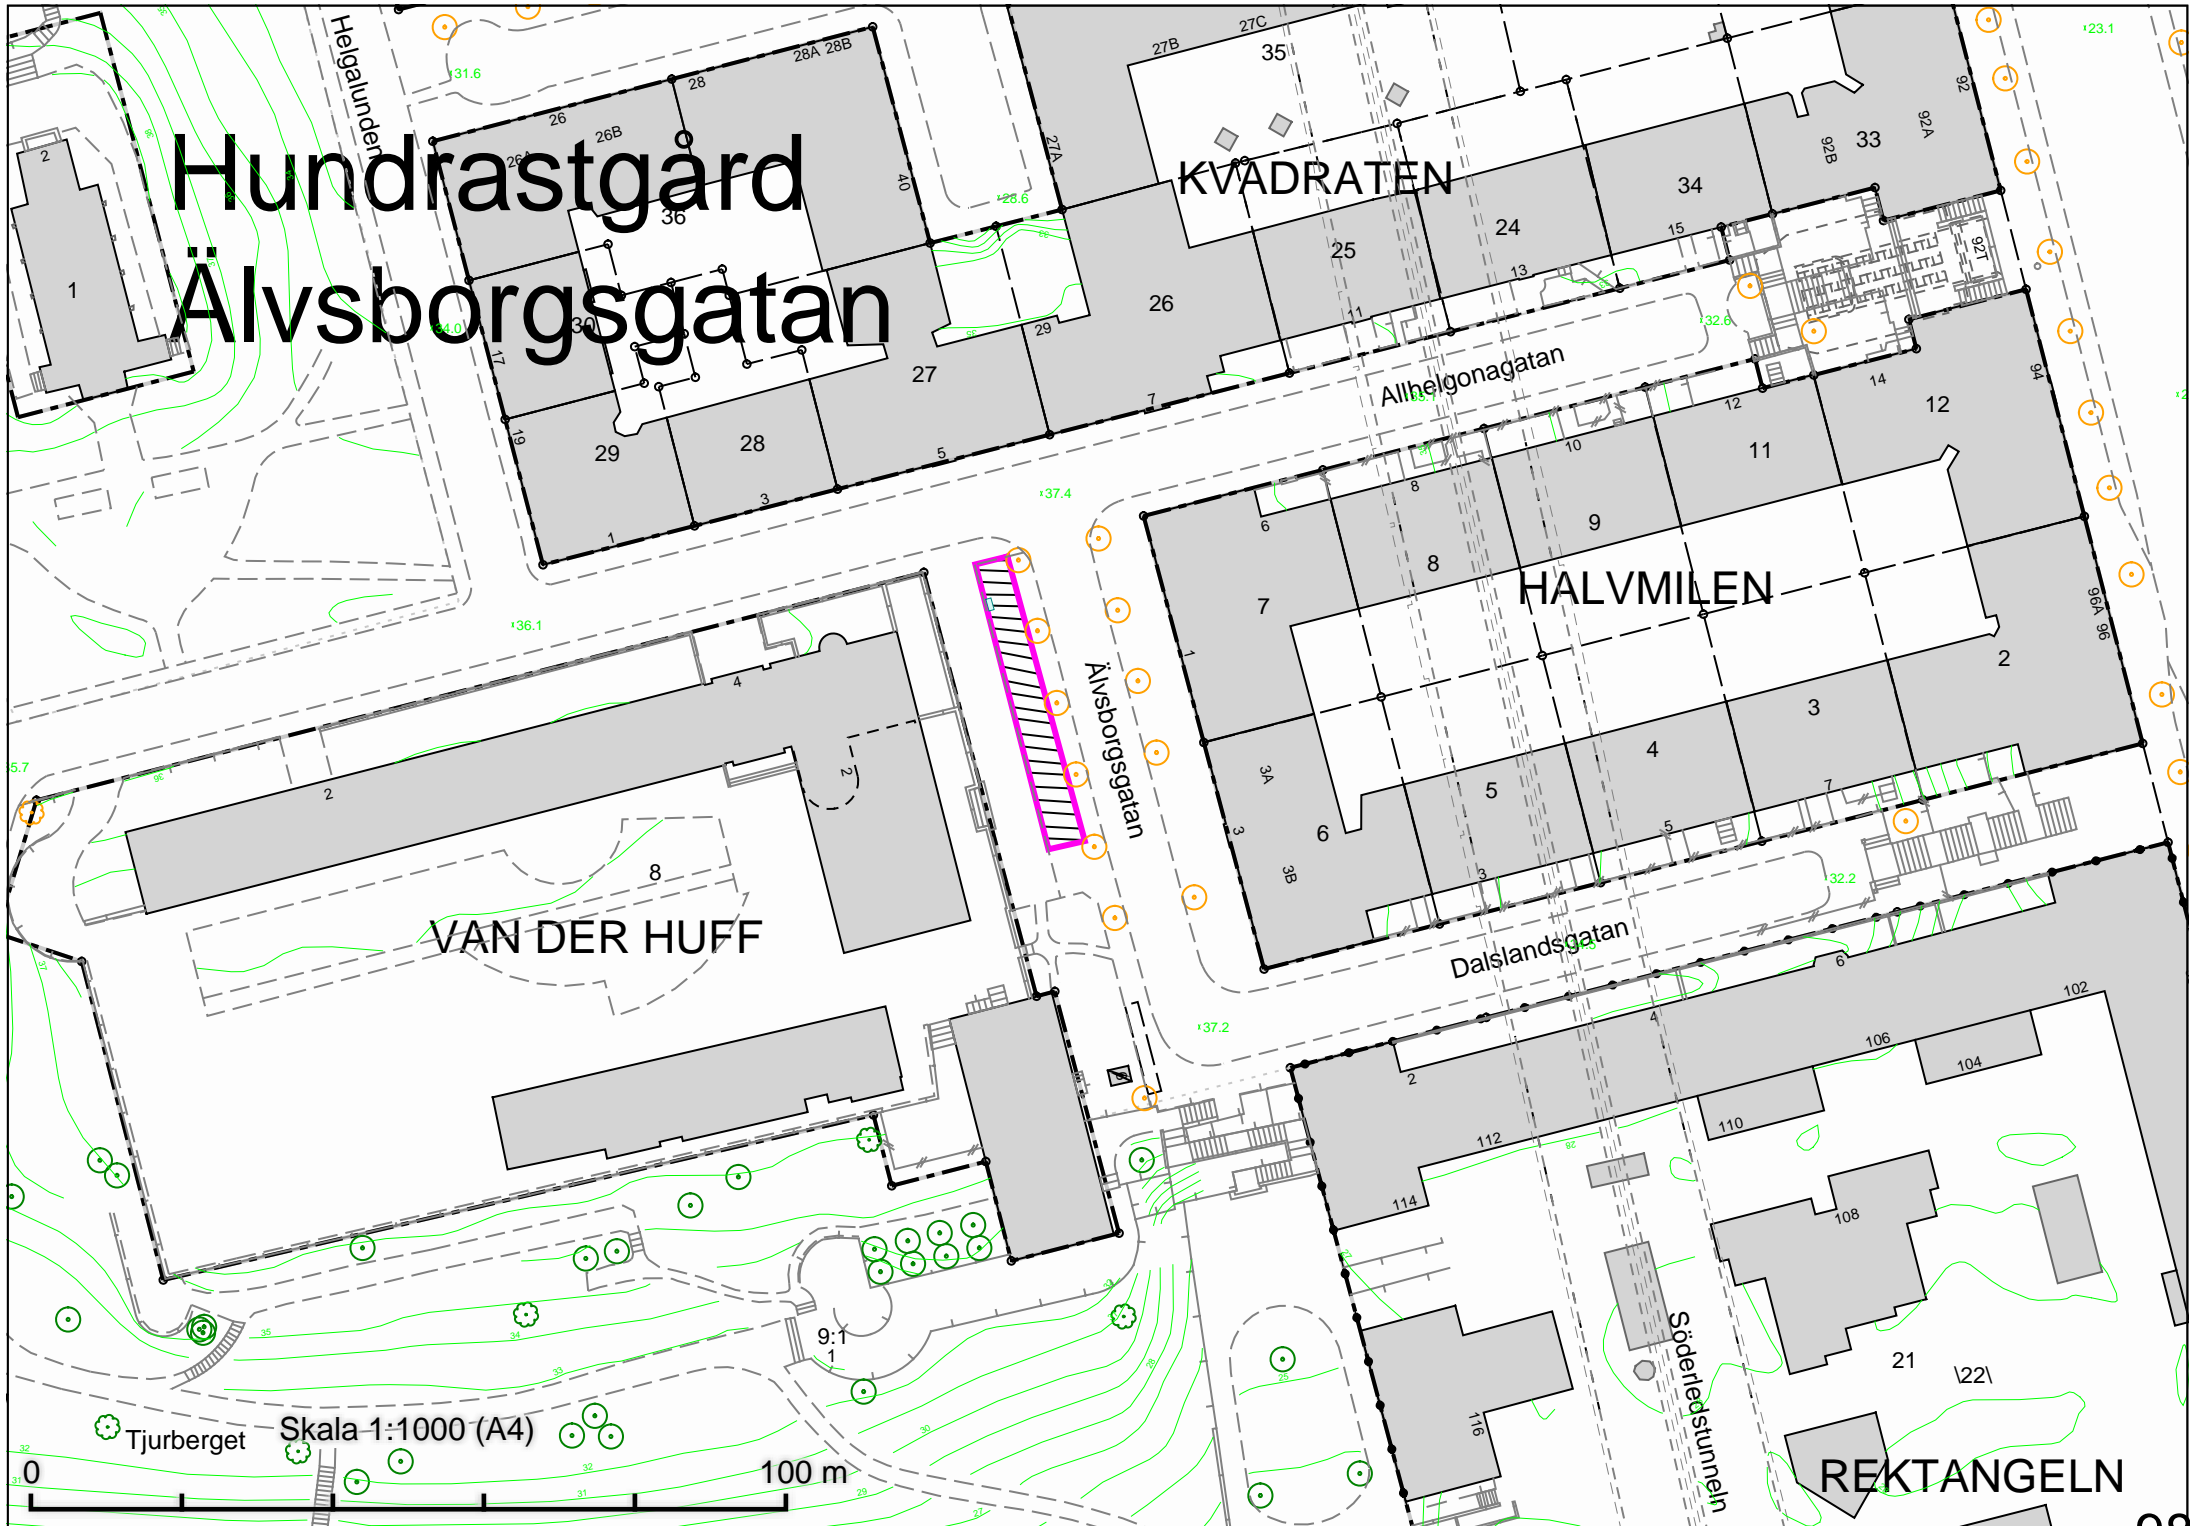

Hundrastgård Vitabergsparken

Koloniområde
Barnängen

Skånegeatan

Stora Mejlens Gränd

Skala 1:1000 (A4)

100 m

0

Hundrastgård Hammarbybacken

Hundrastområde Långholmen

Hundrastgård Älvsborgsgatan

Hundrastgård Rosenlundsparken

Skala 1:1000 (A4)

100 m

STOCKHOLMS STAD
 Datum: 2014-05-09 Herrängsskogens hundrastområde, Älvsjö sdf
 Skala: 1:3000
 Referenssystem: Sweref99 18 00, RH2000