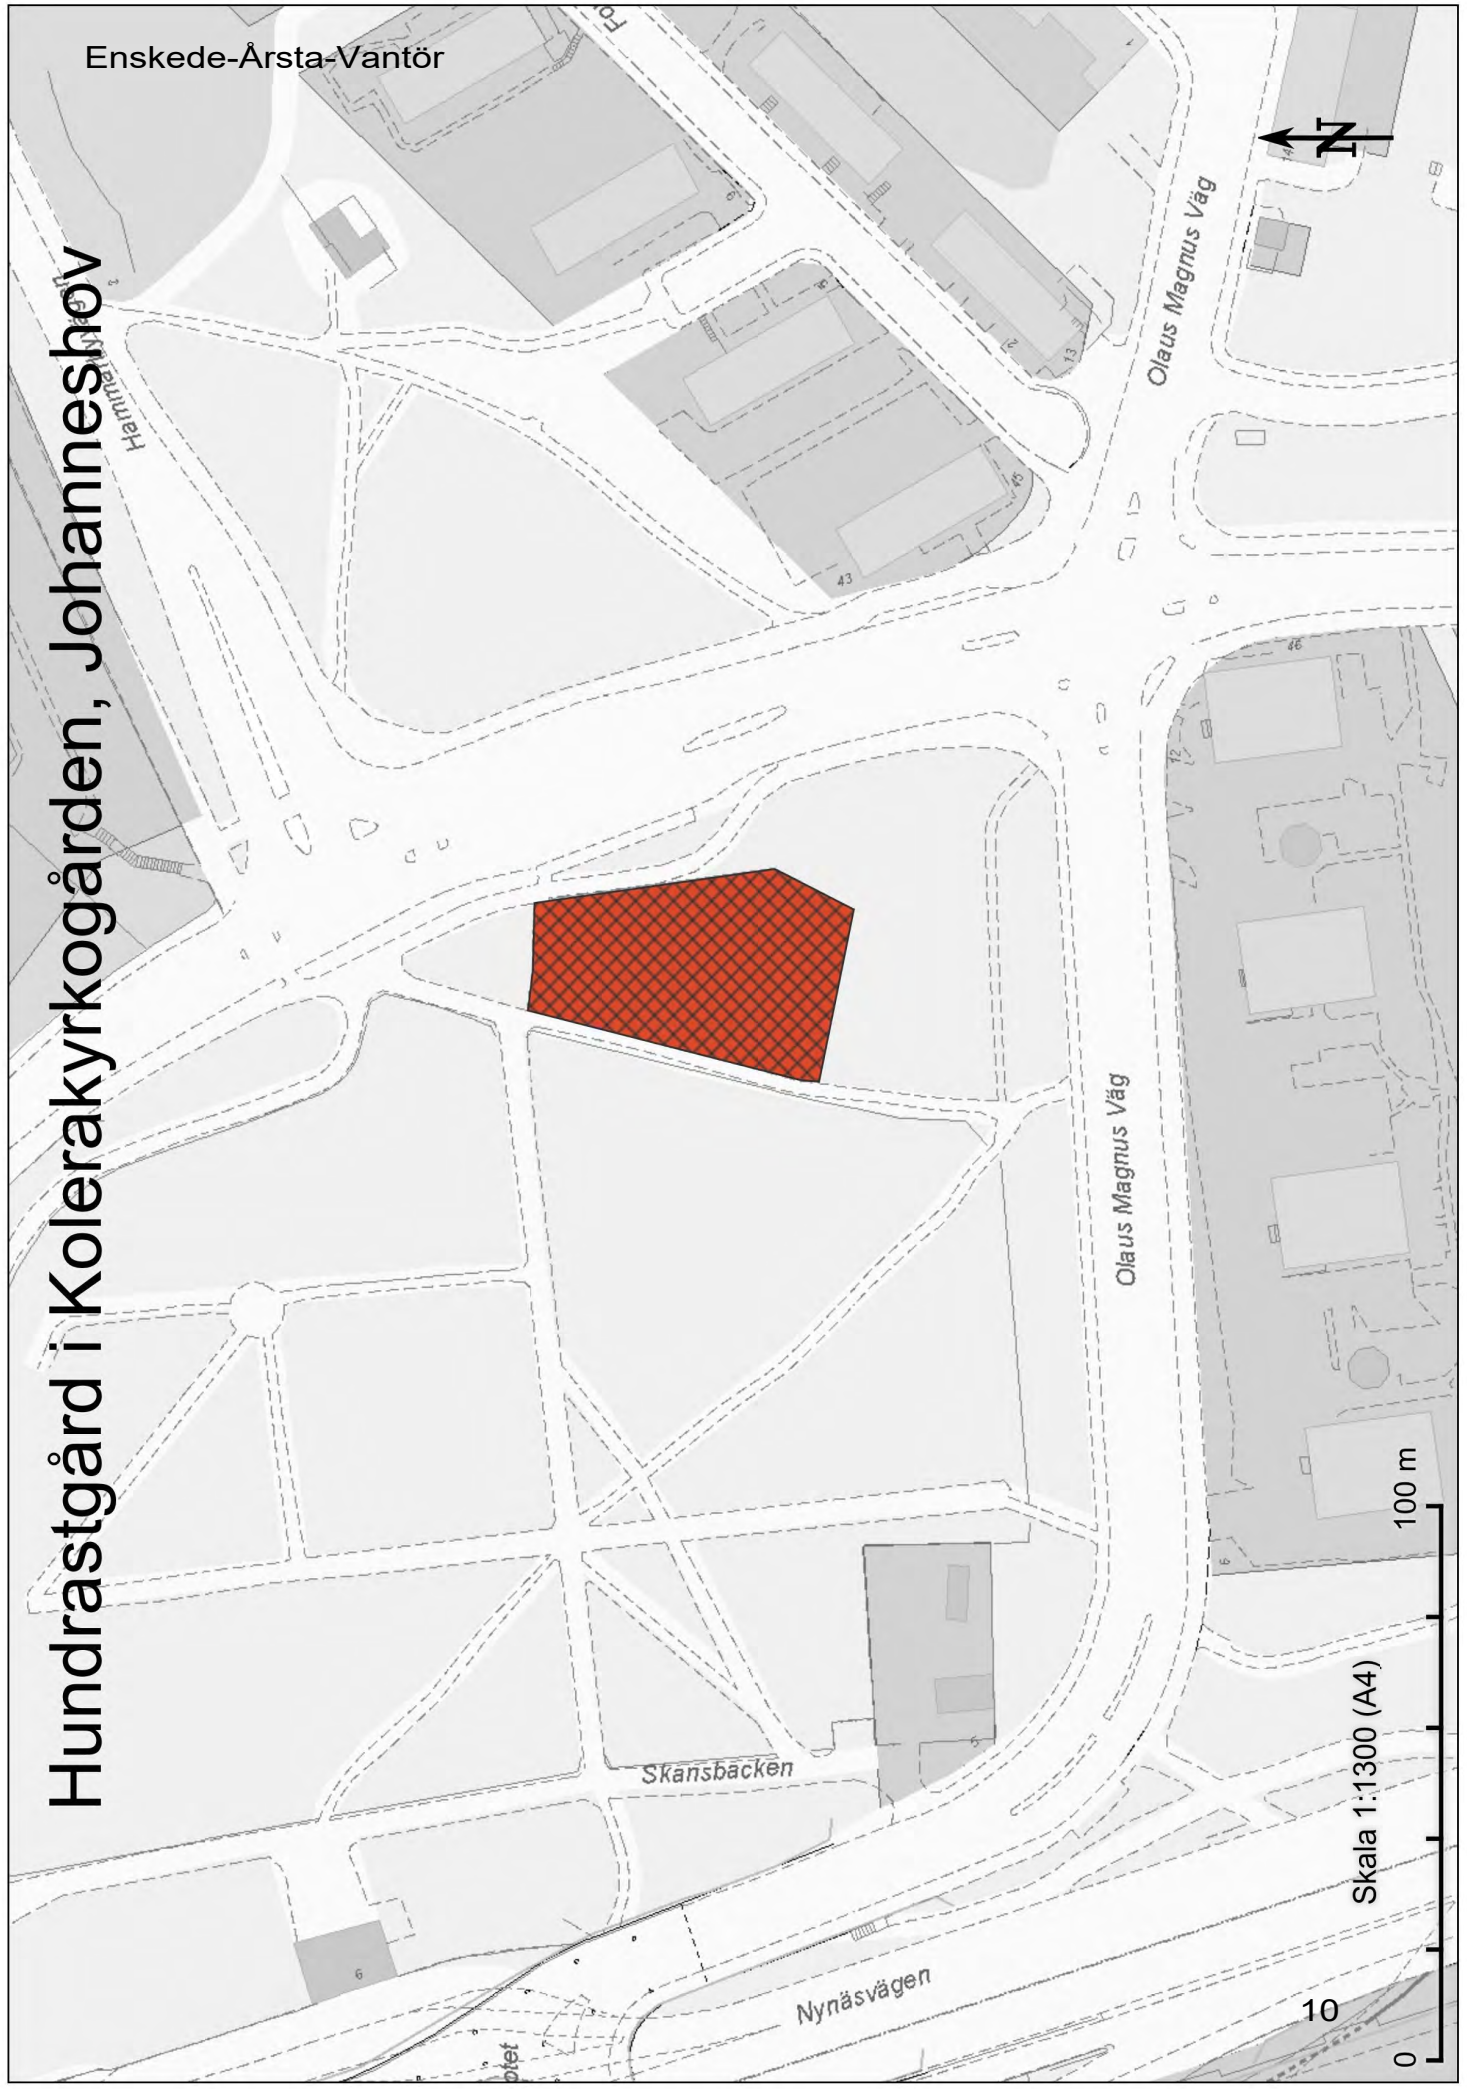

Skala 1:1300 (A4)

100 m

0

Hundrastgård vid Valla torg, Årsta

Hundrastgård i Kolerakyrkogården, Johanneshov

Enskede-Årsta-Vantör

Skala 1:1300 (A4)

100 m