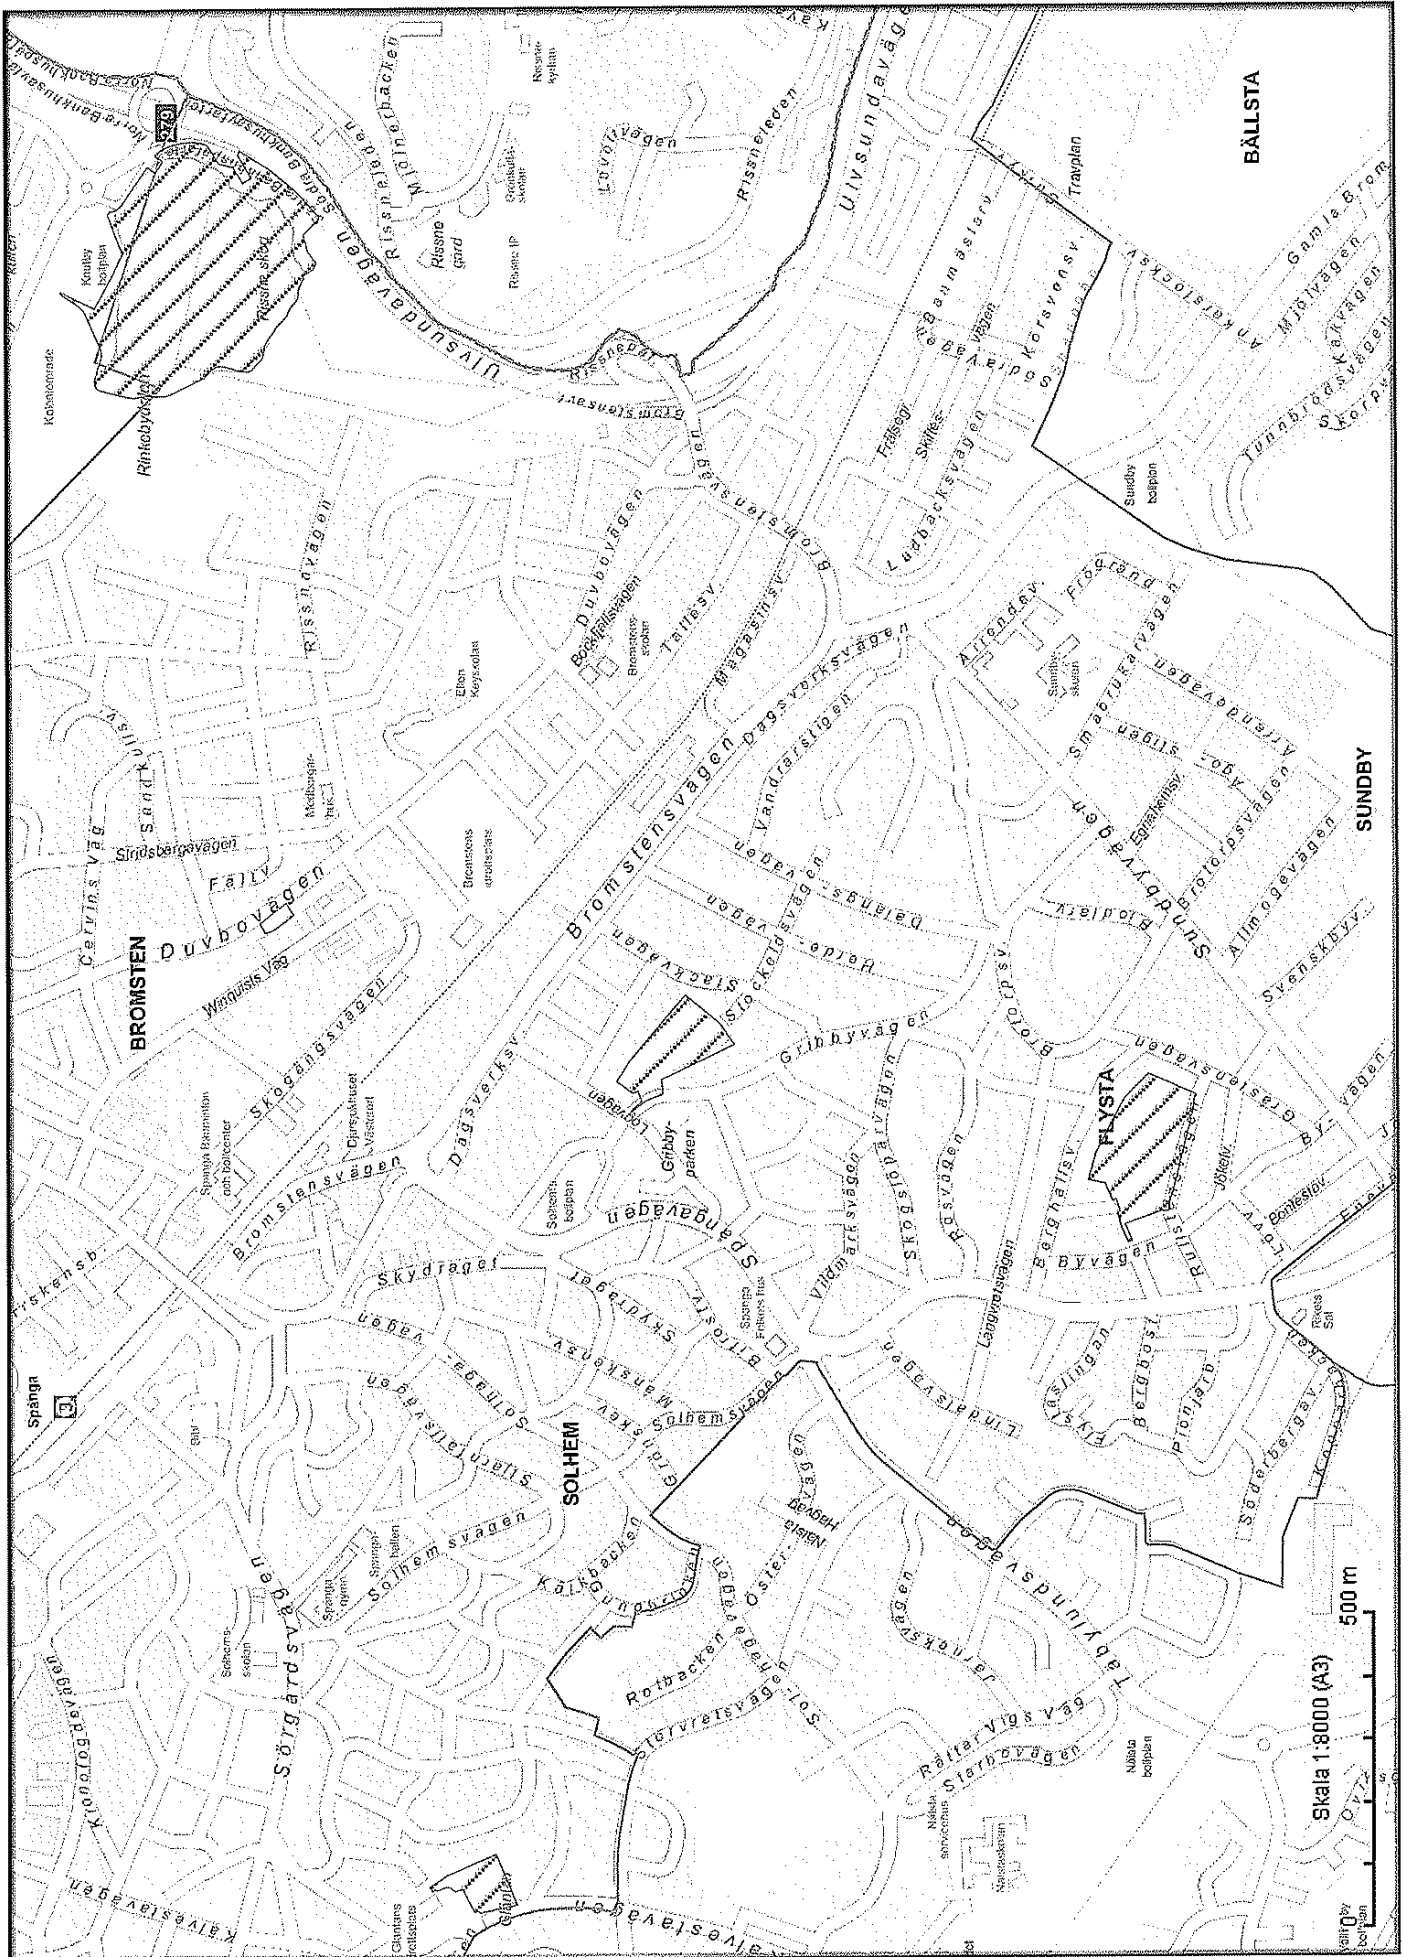

Spånga-Tensta

Spånga-Tensta

BÅLLSTA

SUNDBY

Skala 1:8000 (A3)
500 m