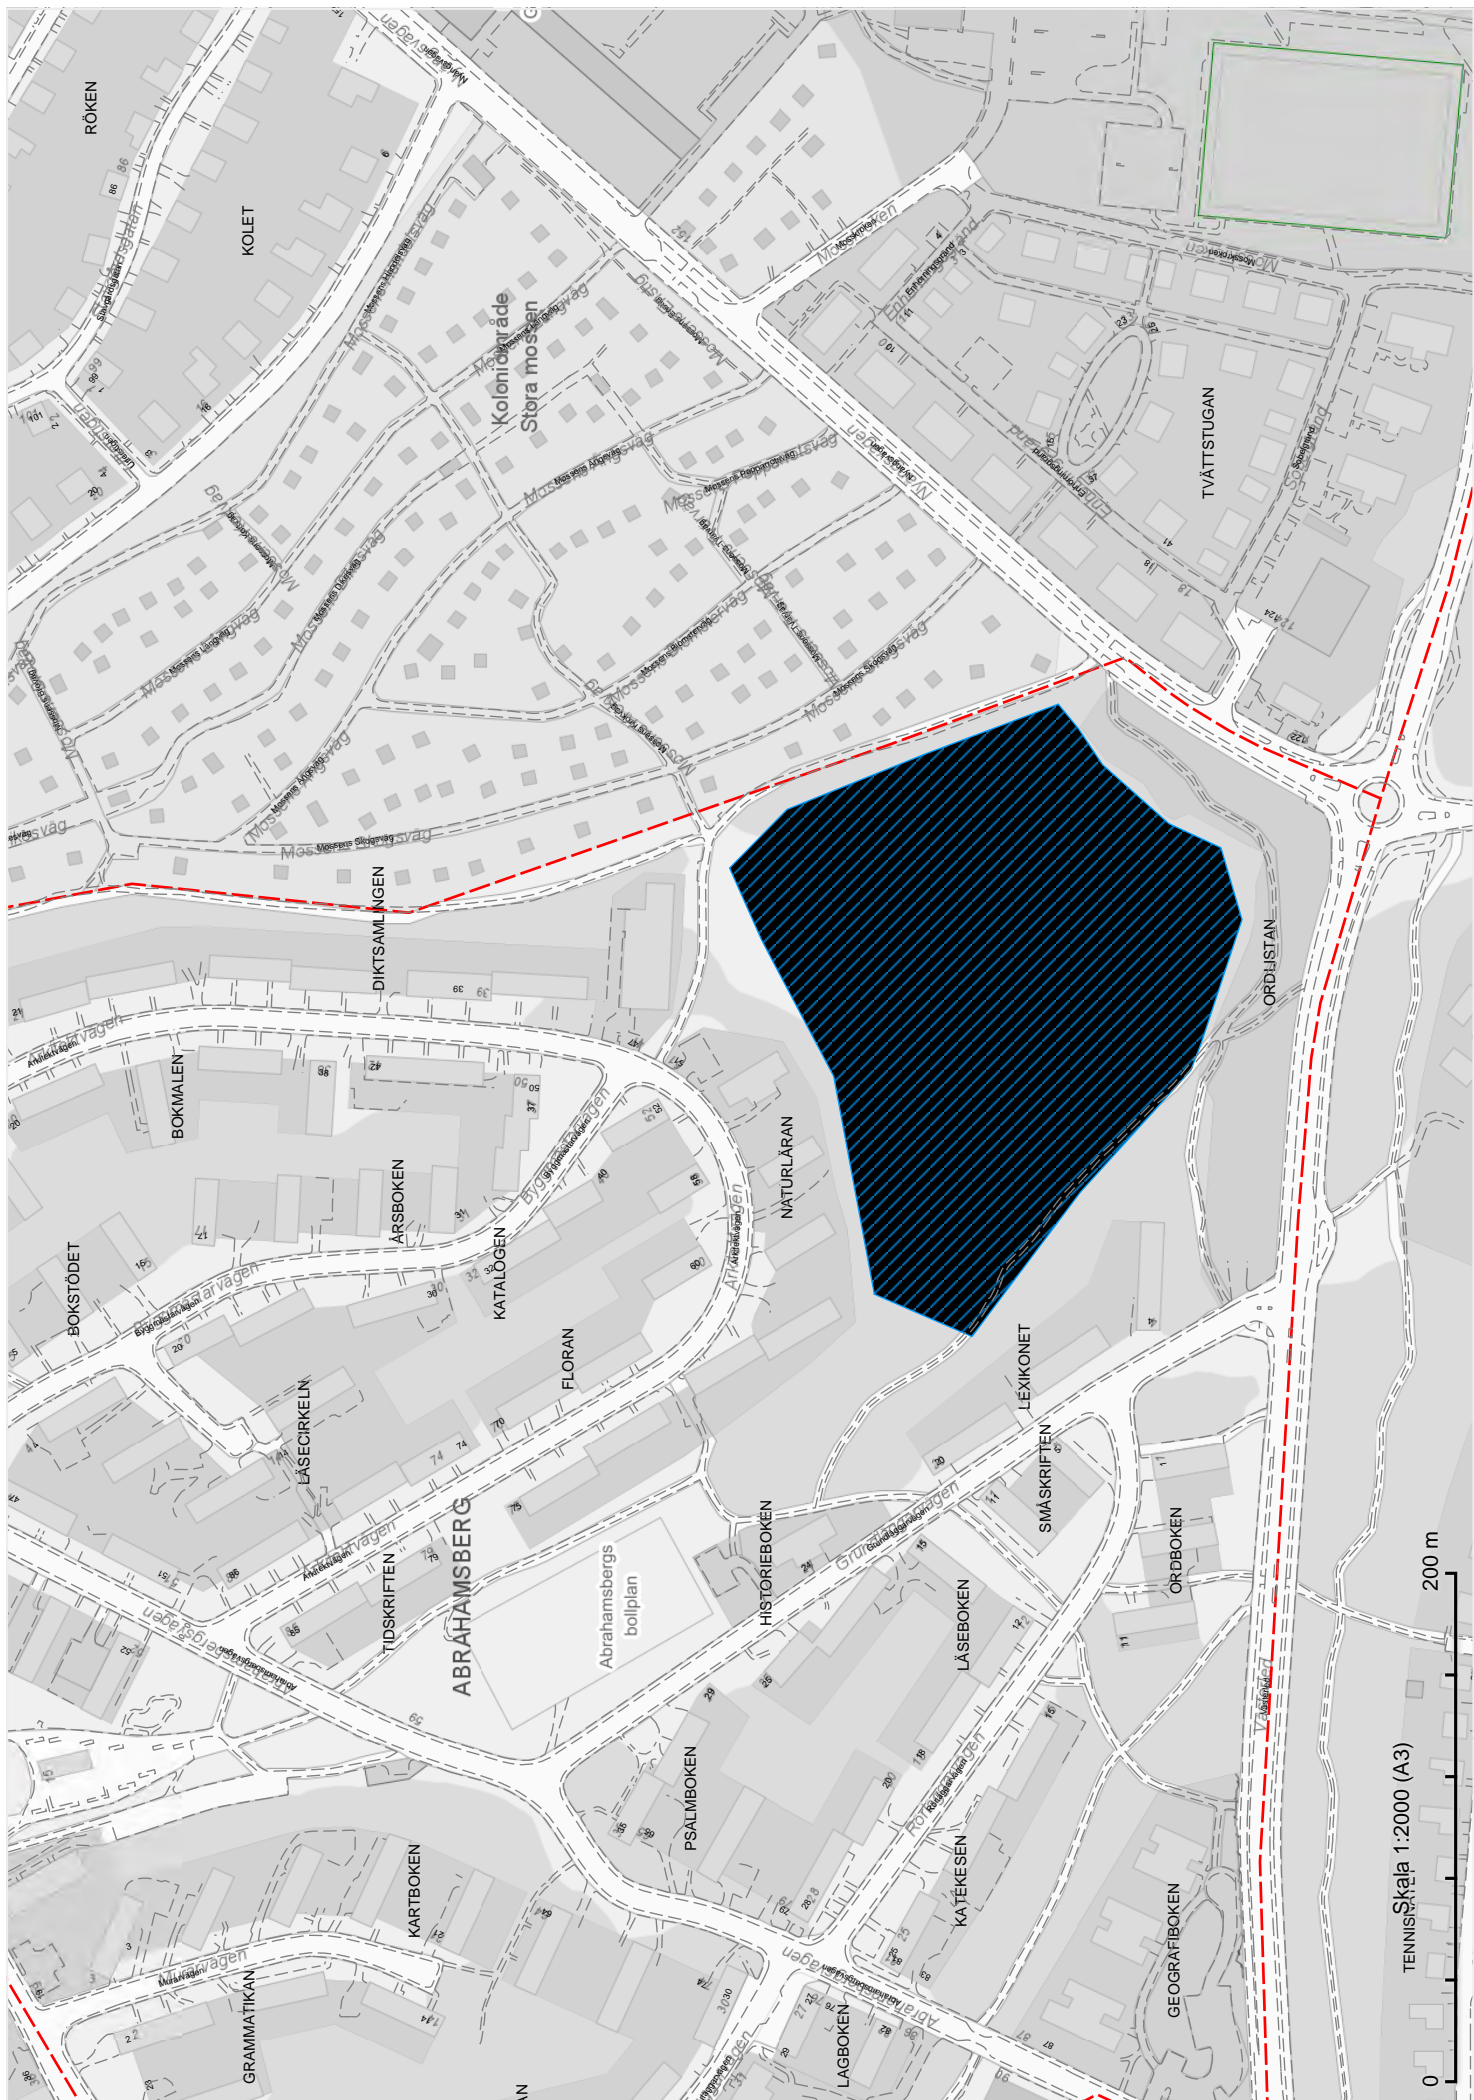

0 200 m
Tennisskala 1:2000 (A3)