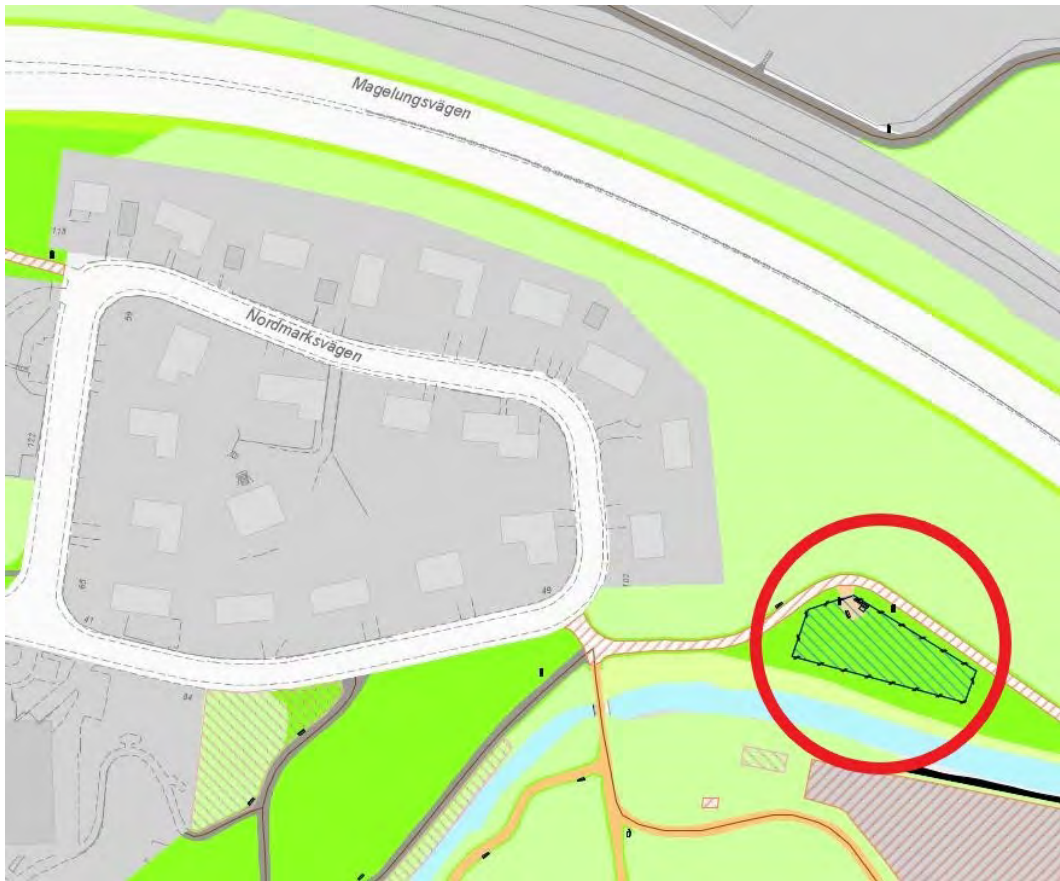

Skala 1:25000 (A4)

2 000 m

STOCKHOLMS STAD
 Datum: 2014-04-11
 Hundrastområden Farsta förslag Skala:
 1:25000
 Referenssystem: Sweref99 18 00, RH2000

Farsta

STOCKHOLMSSTAD
Datum: 2014-05-07
Hundströmråden Hägersten-Liljeholmens Sdn Skala:
1:25000
Referenssystem: Sweref99 18 00, RH2000