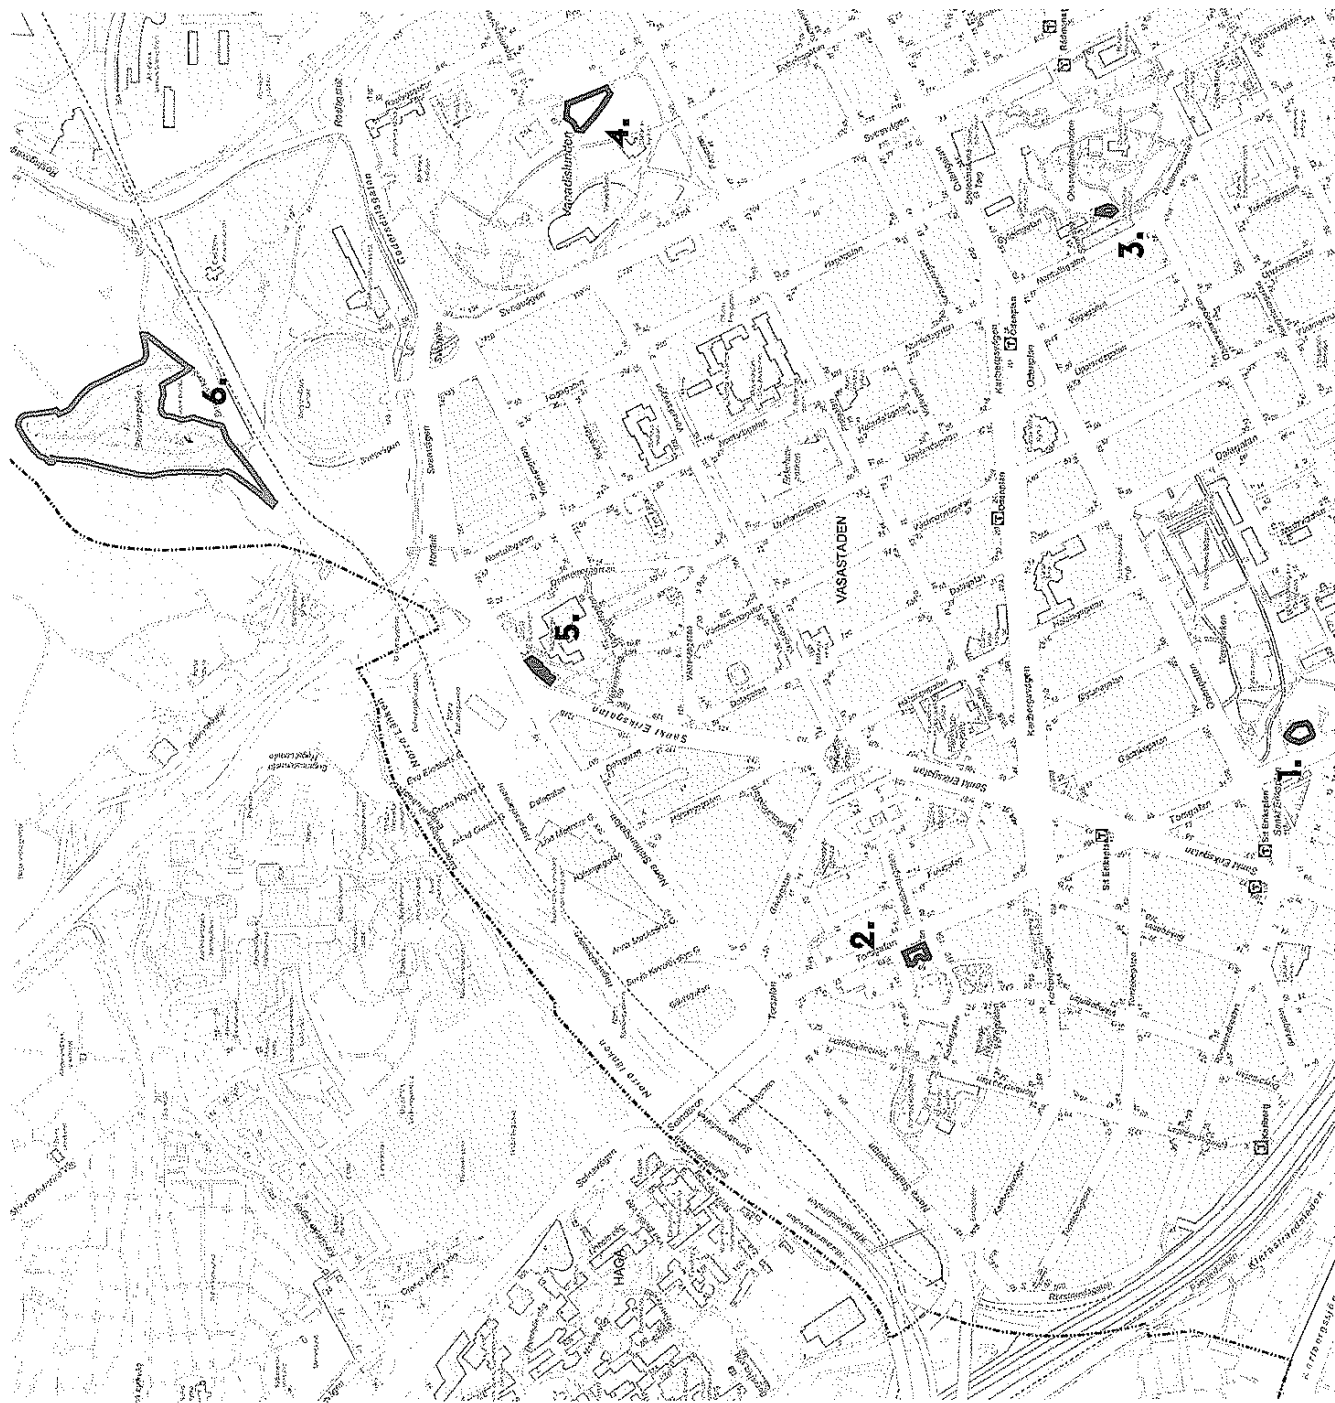

Platser anvisade för hundrastning inom Norrmalms stadsdelsområde

Hundrastgård

Inhägnat område där hundar tillåts vara okopplade.

Hundrastningsområde

Oinhägnat parkområde där hundar tillåts vara okopplade.

1. Hundrastgård i Vasaparken
cirka 650m²

2. Hundrastgård vid Solvändan
cirka 470m²

3. Hundrastgård i Observatorielunden
cirka 200m²

4. Hundrastgård i Vanadislunden
cirka 1860m²

5. Hundrastgård i St Eriksparken
cirka 340m²

6. Hundrastningsområde i Bellevueparken
cirka 30 450m²