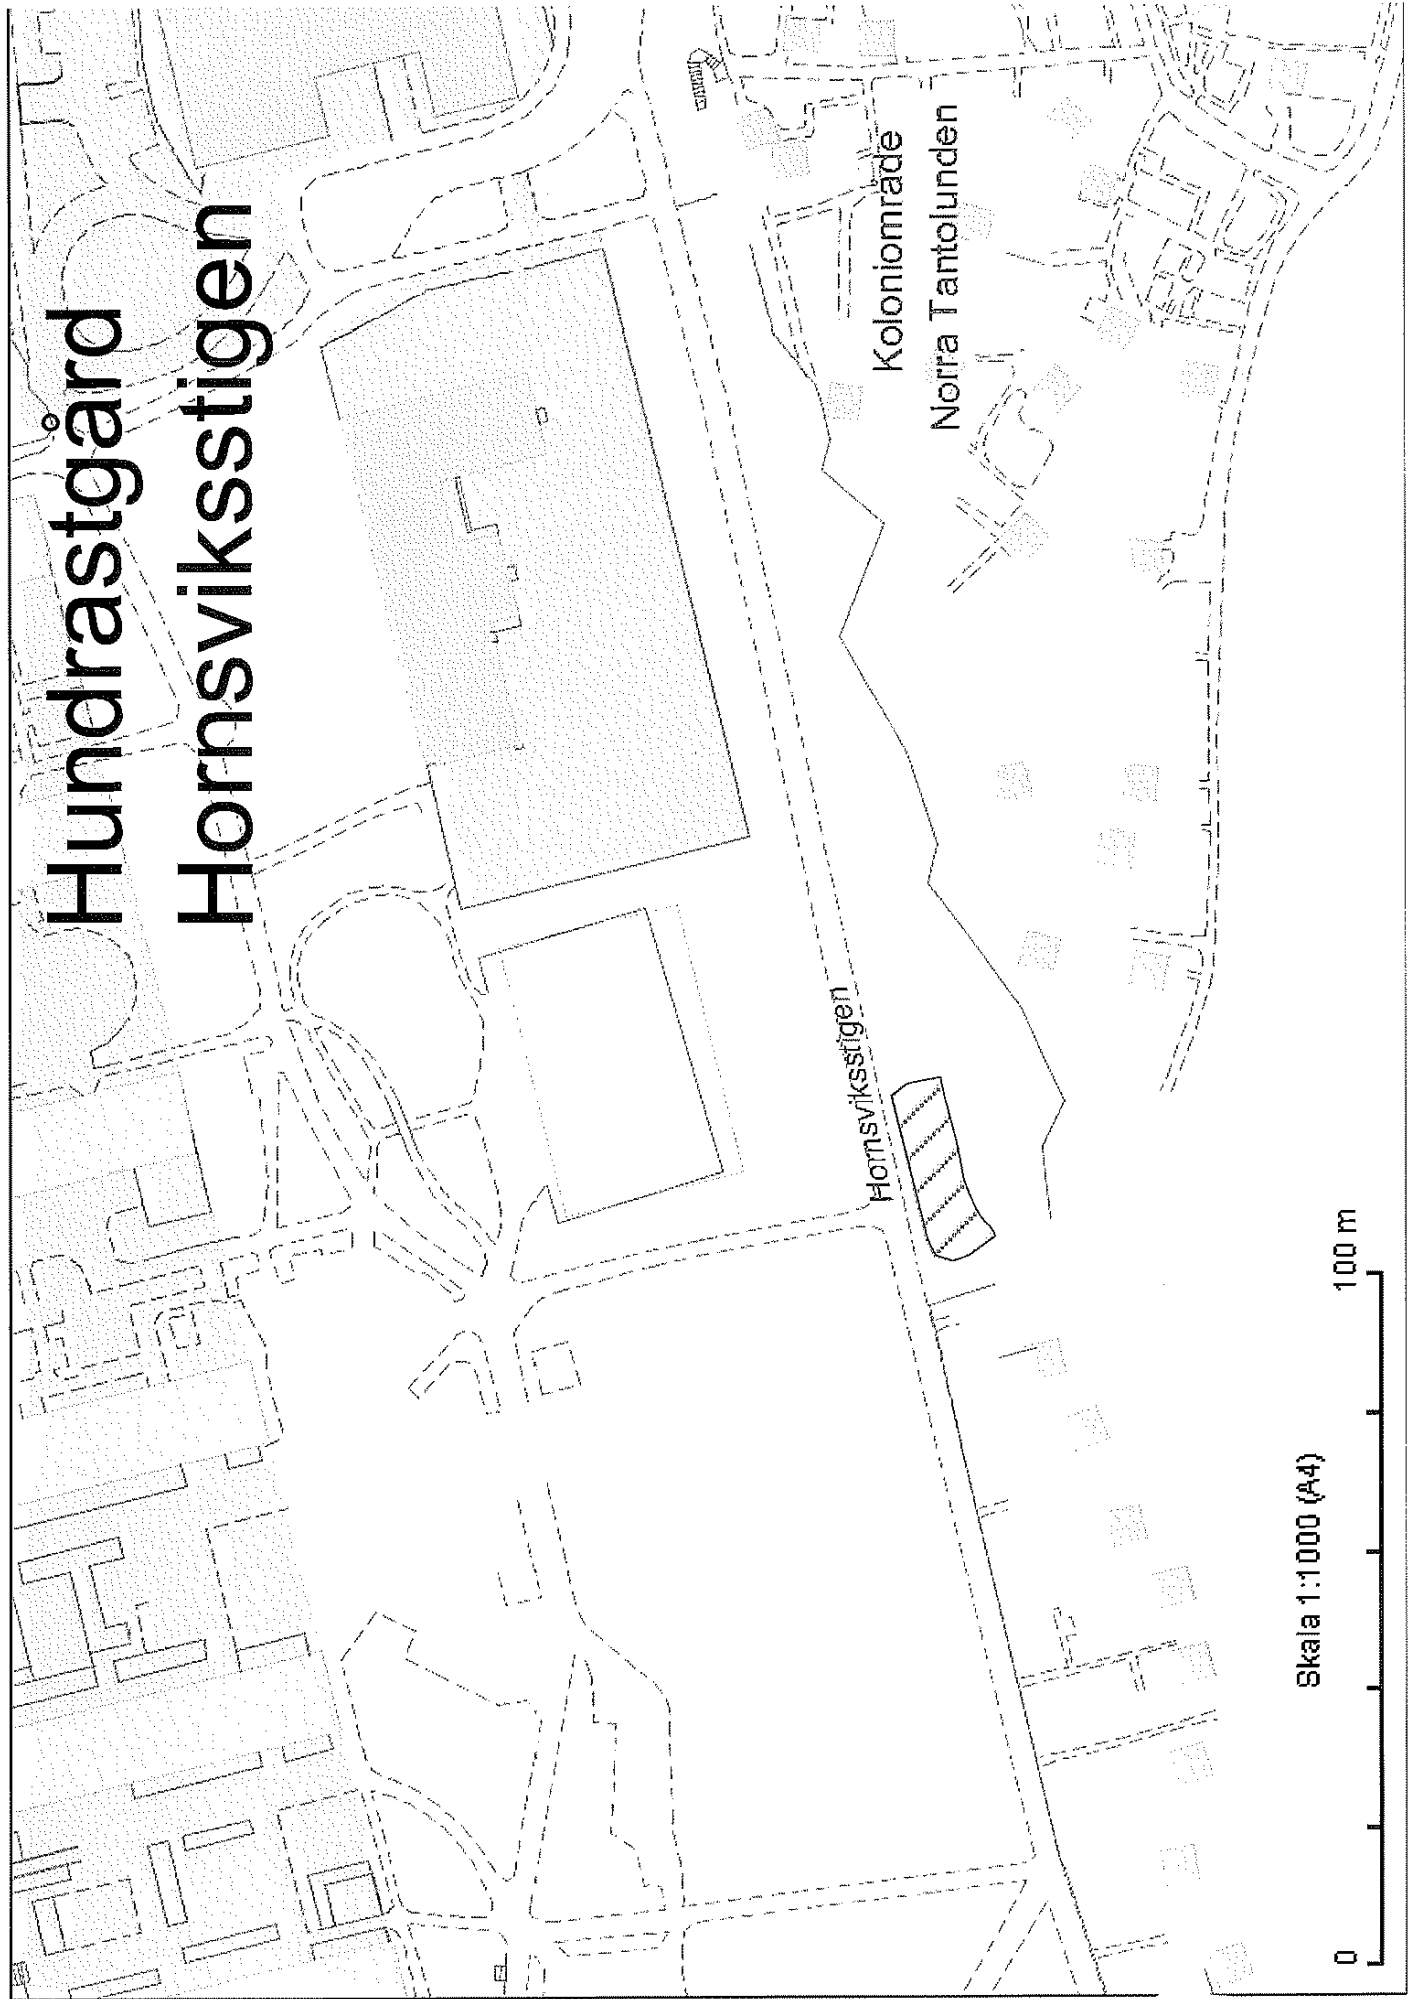

Hundrastgård Hornsviksstigen

Skala 1:1000 (A4)