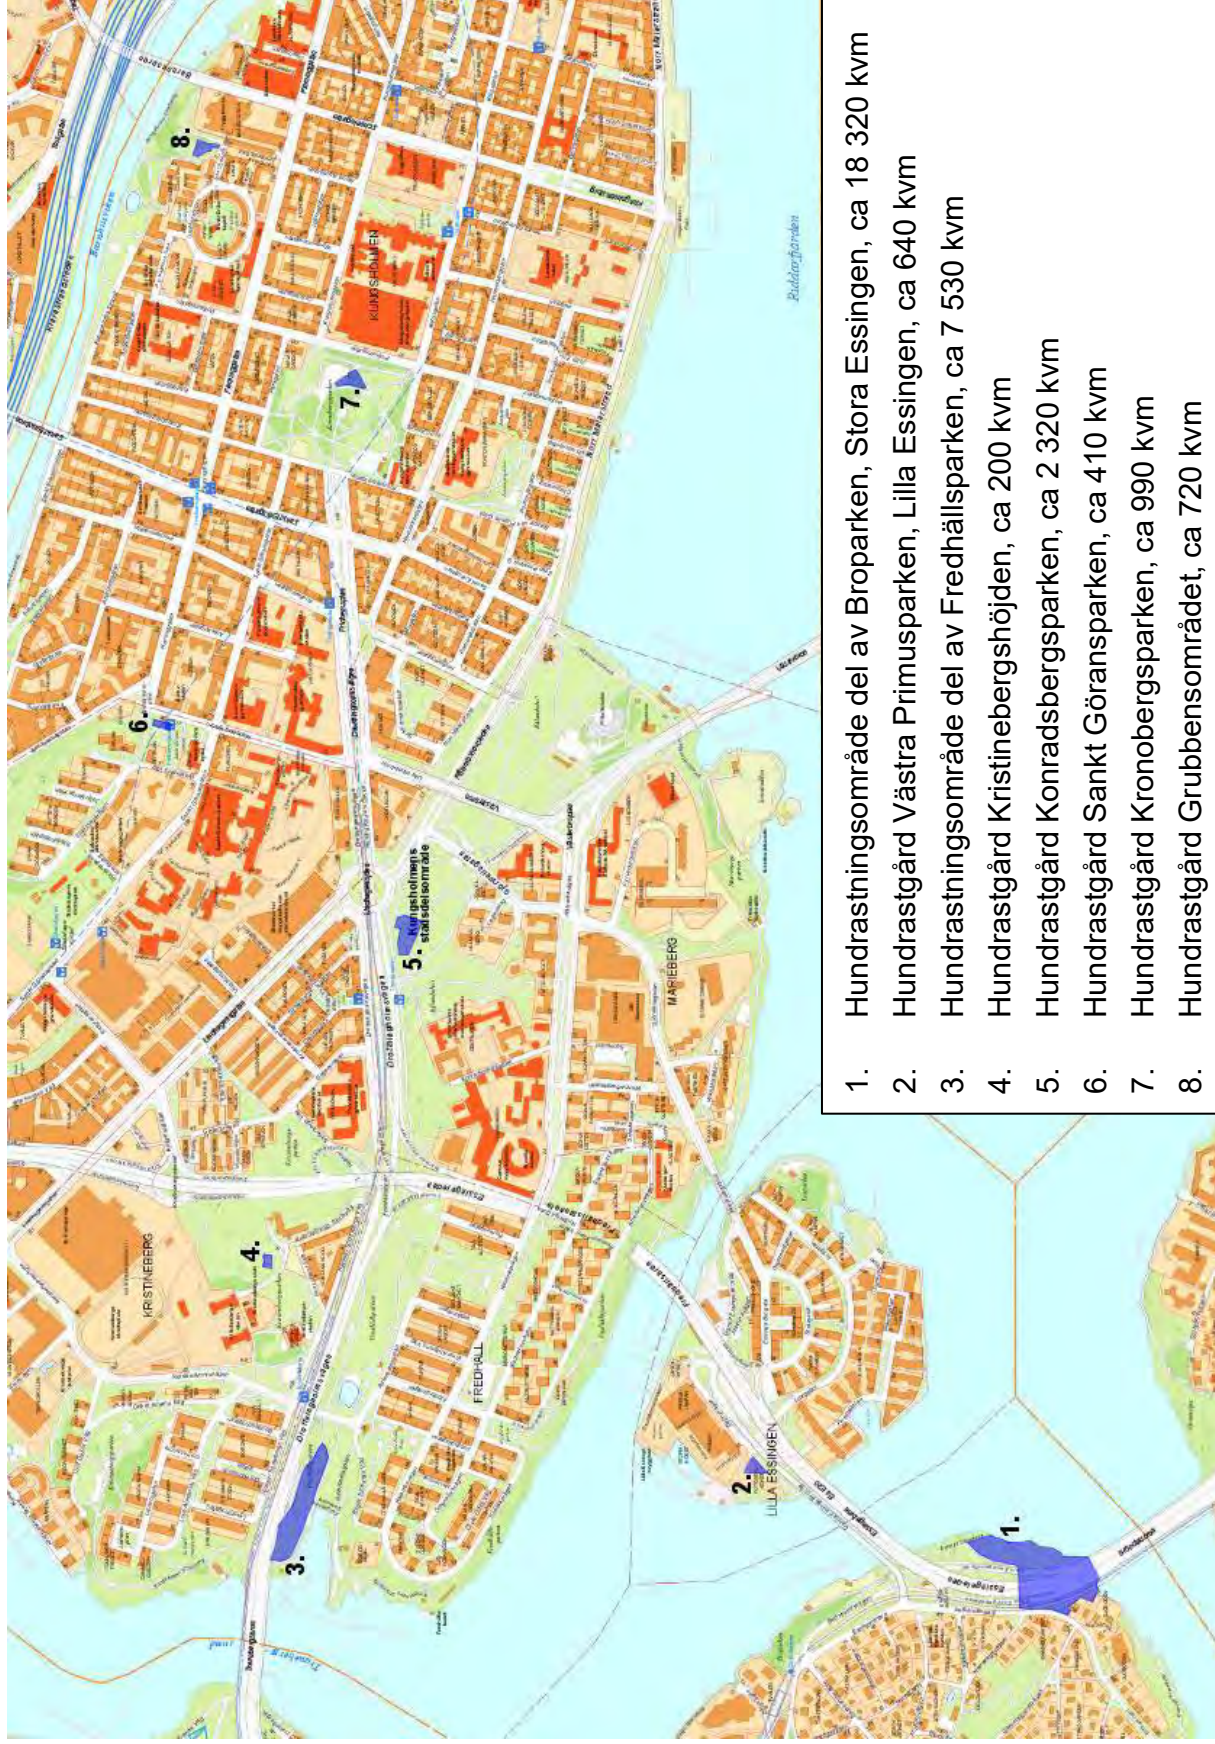

Älvsjöskogen

Hässelby-Vällingby

Hässelby-Vällingby

Kvarnbacksberget i Kista

Hundrastgårdar och hundrastningsområden, Kungsholmens stadsdelsområde

Kungsholmen

Platser anvisade för hundrastning inom Norrmalms stadsdelsområde