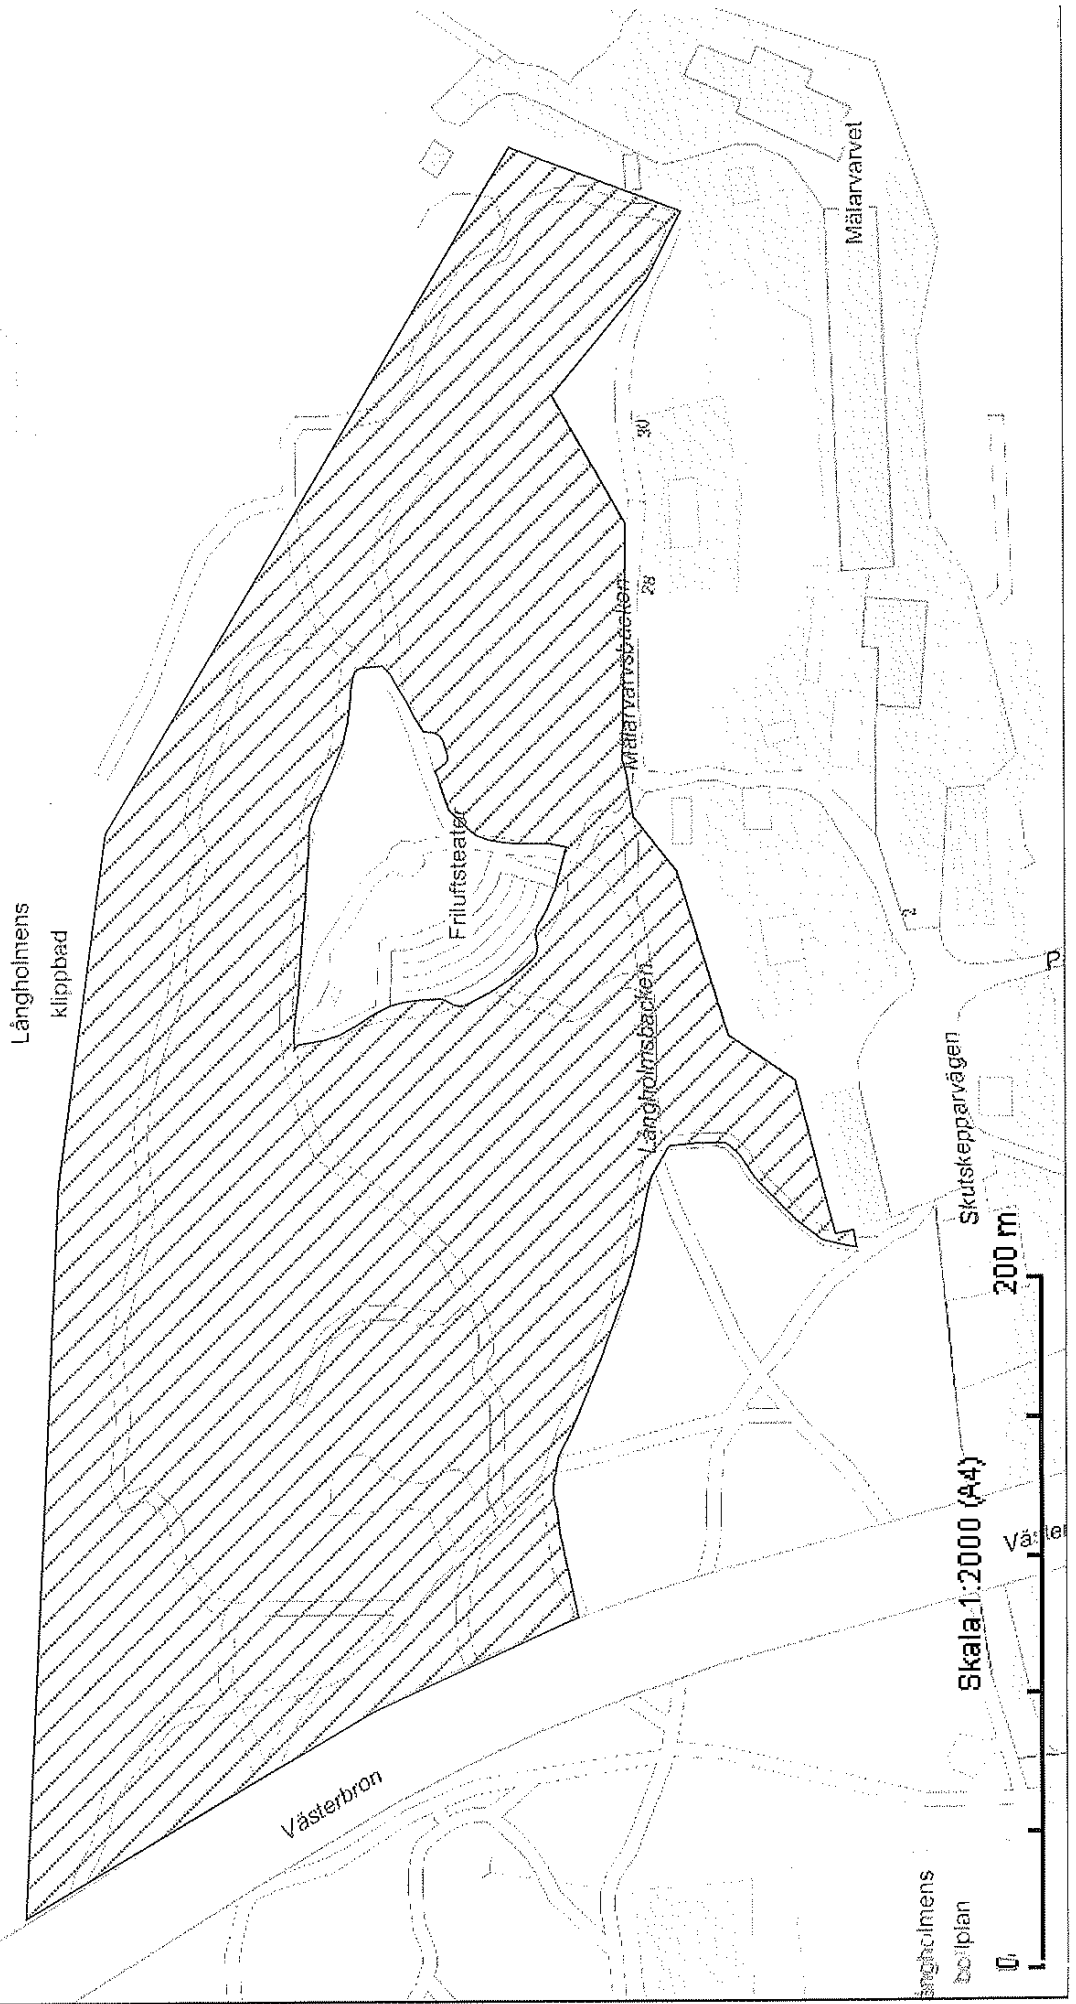

Hundrastområde Långholmen