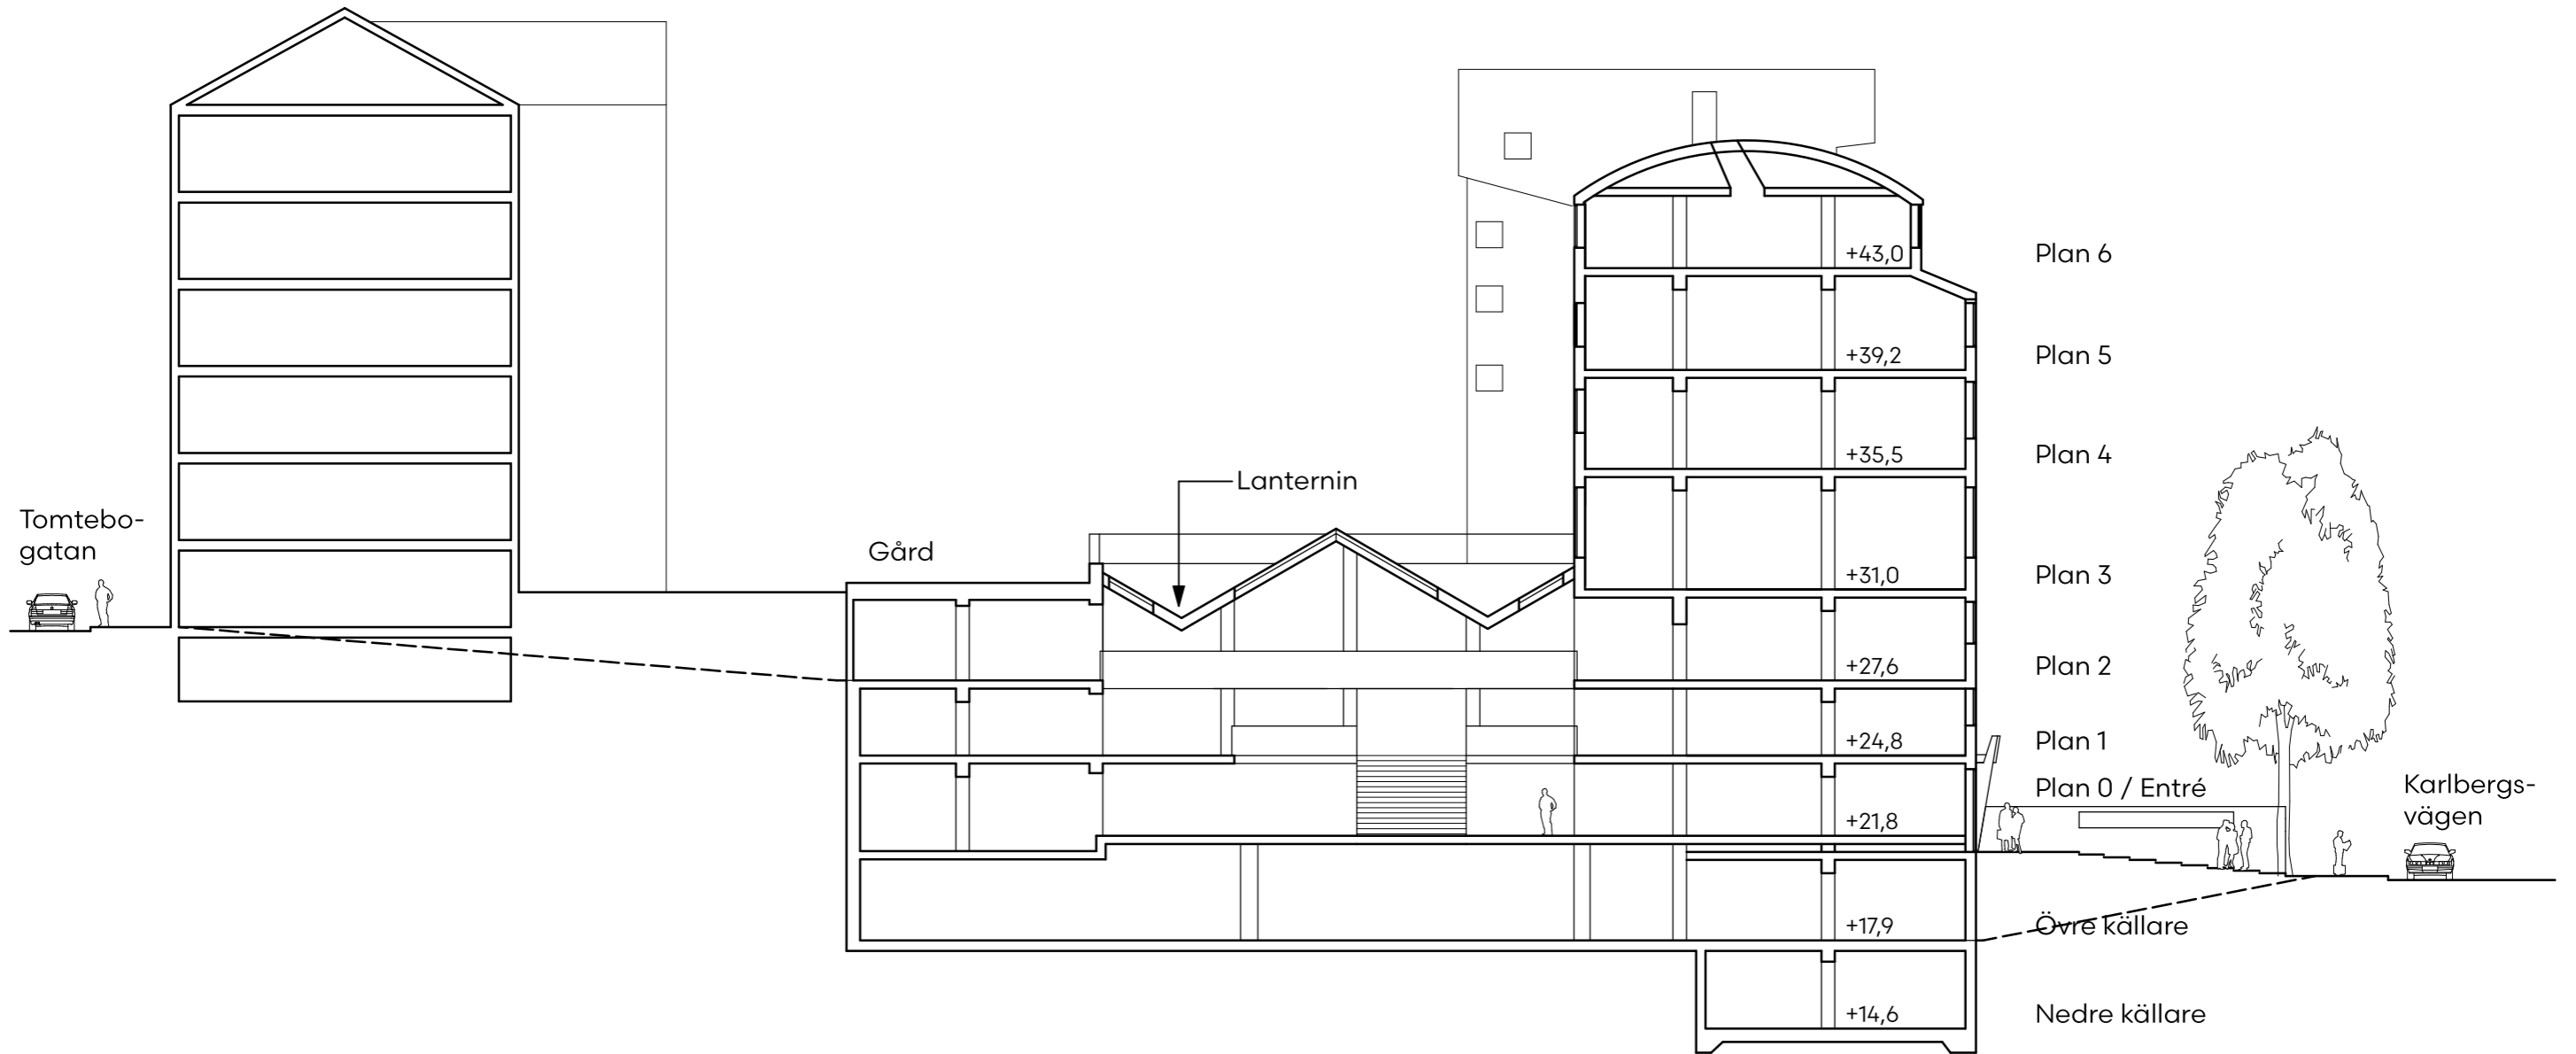

Kadetten 29			DATUM	2019-11-12
Illustration Karlbergsvägen			ANSVARIG	
			SKALA	
UPPDRAG NR	RITAD/KONSTR AV	HANDLÄGGARE	NUMMER	BET
	KRBJ			

	Kadetten 29		DATUM 2019-12-02	
	Illustrationsplan		ANSVARIG	
	UPPDRAG NR	RITAD/KONSTR AV KRBJ	HANDLÄGGARE	NUMMER

Kadetten 29			DATUM		2019-11-12
Sektion			ANSVARIG		
			SKALA		
			1:250 A3		
UPPDRAG NR	RITAD/KONSTR AV	HANDLÄGGARE	NUMMER	BET	
	KRBJ				