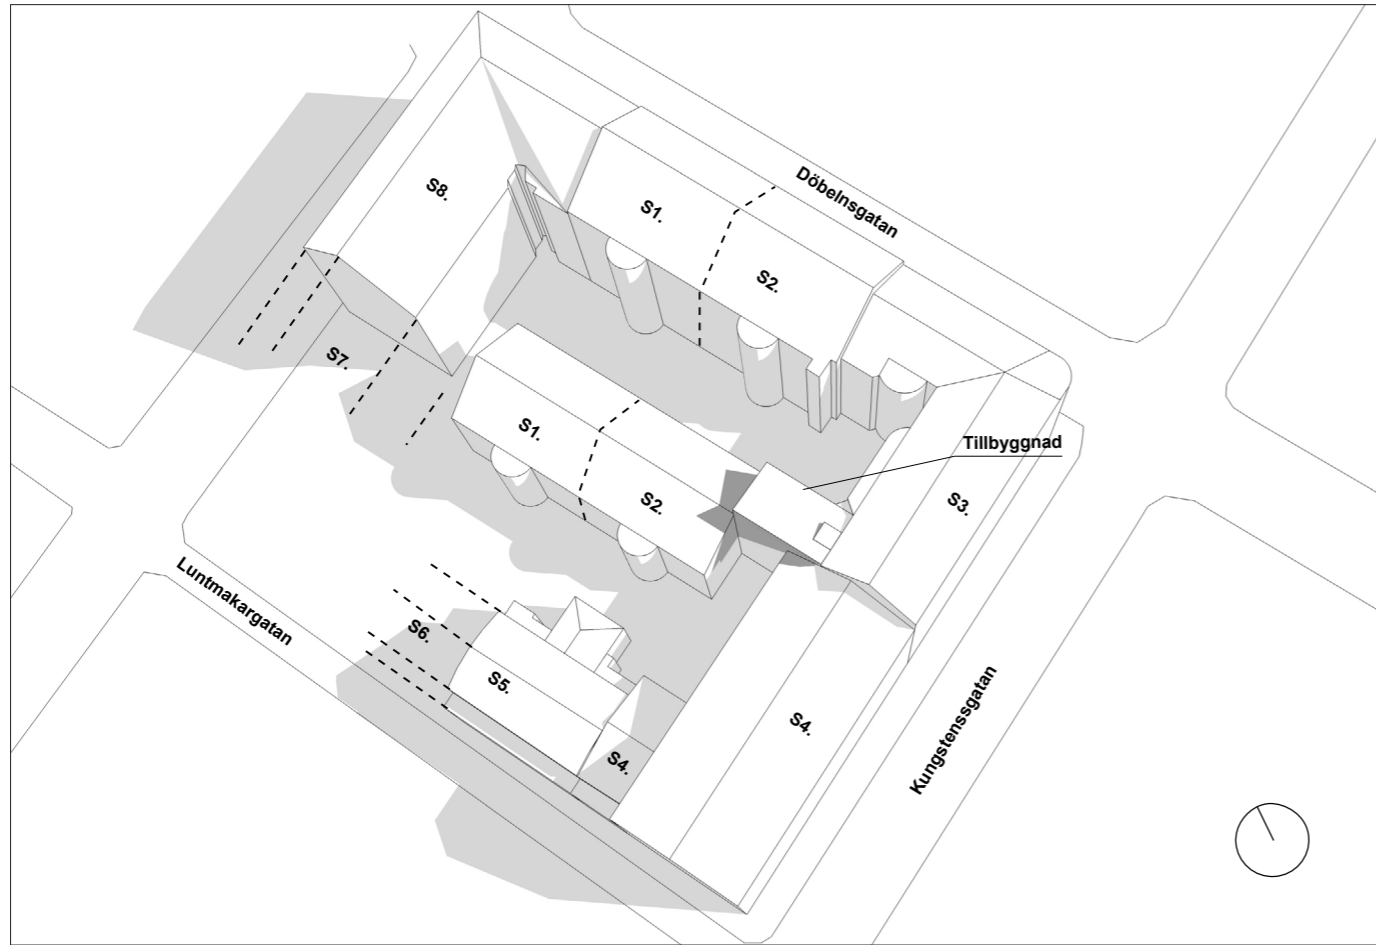

9:00

15:00

12:00

18:00 (17:50 i simulering)

Tillkommande skugga på grund av tillbyggnaden
 Befintlig skugga

A12 SOLSTUDIE, VÄRDAGSJÄMNING 20:e mars
 Kv Sjölejonet 3, Stockholm. Utredningskiss för ny tillbyggnad
 20191024

9:00

15:00

12:00

18:00

Tillkommande skugga på grund av tillbyggnaden
 Befintlig skugga

A13 SOLSTUDIE, MIDSOMMAR 20:e juni
 Kv Sjölejonet 3, Stockholm. Utredningskiss för ny tillbyggnad
 20191024