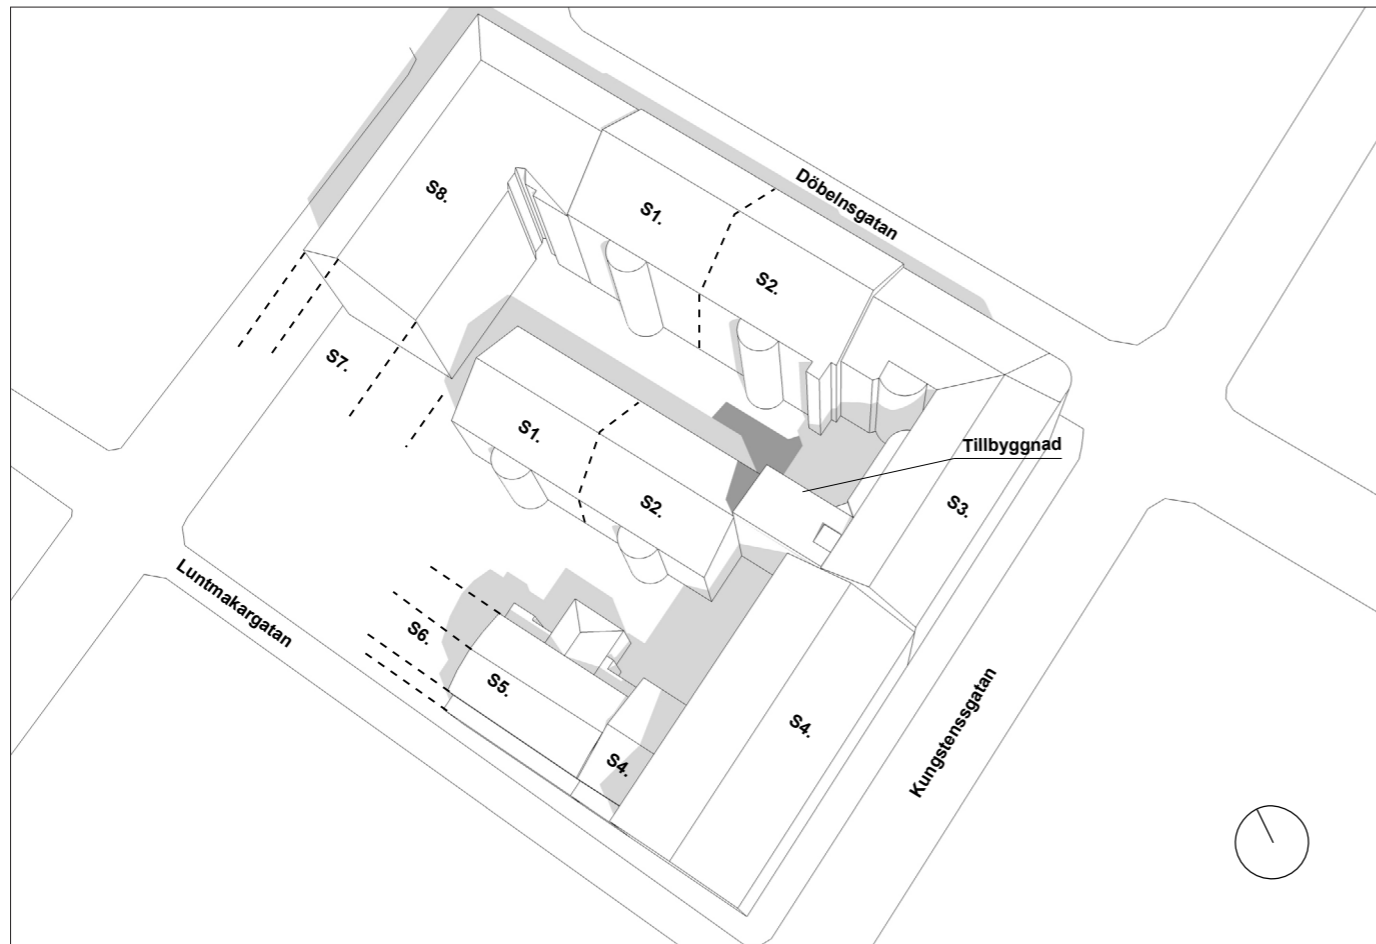

9:00

15:00

12:00

18:00 (17:50 i simulering)

Tillkommande skugga på grund av tillbyggnaden
 Befintlig skugga

A12 SOLSTUDIE, VÄRDAGSJÄMNING 20:e mars
 Kv Sjölejonet 3, Stockholm. Utredningskiss för ny tillbyggnad
 20191024

9:00

15:00

12:00

18:00

Tillkommande skugga på grund av tillbyggnaden
 Befintlig skugga

A13 SOLSTUDIE, MIDSOMMAR 20:e juni
 Kv Sjölejonet 3, Stockholm. Utredningskiss för ny tillbyggnad
 20191024