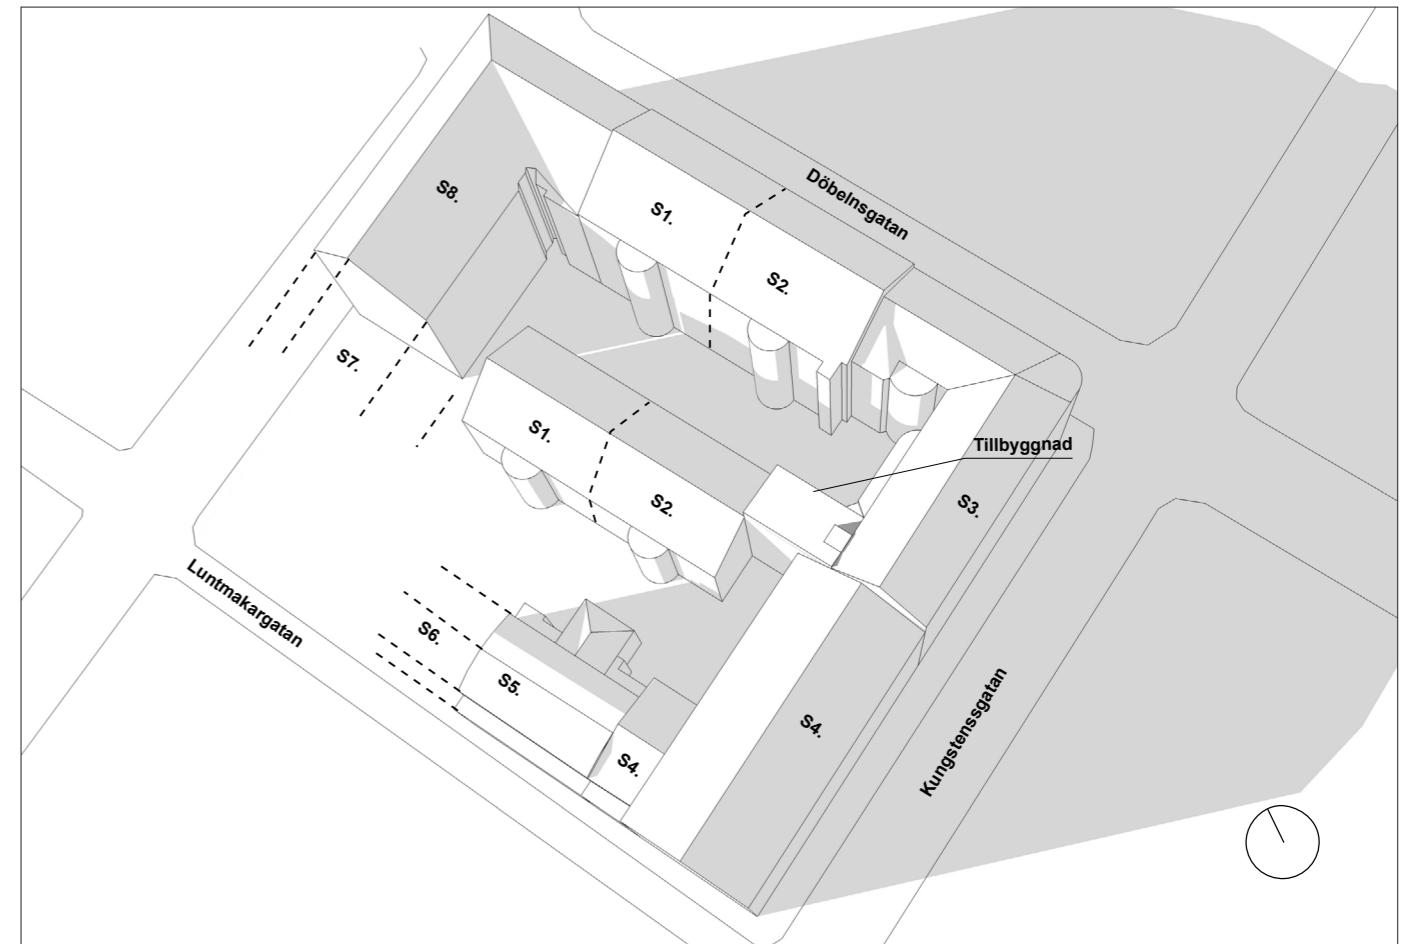

9:00

15:00

12:00

18:00 (17:50 i simulering)

Tillkommande skugga på grund av tillbyggnaden
 Befintlig skugga

A12 SOLSTUDIE, VÄRDAGSJÄMNING 20:e mars
 Kv Sjölejonet 3, Stockholm. Utredningskiss för ny tillbyggnad
 20191024

9:00

15:00

12:00

18:00

Tillkommande skugga på grund av tillbyggnaden
 Befintlig skugga

A13 SOLSTUDIE, MIDSOMMAR 20:e juni
 Kv Sjölejonet 3, Stockholm. Utredningskiss för ny tillbyggnad
 20191024