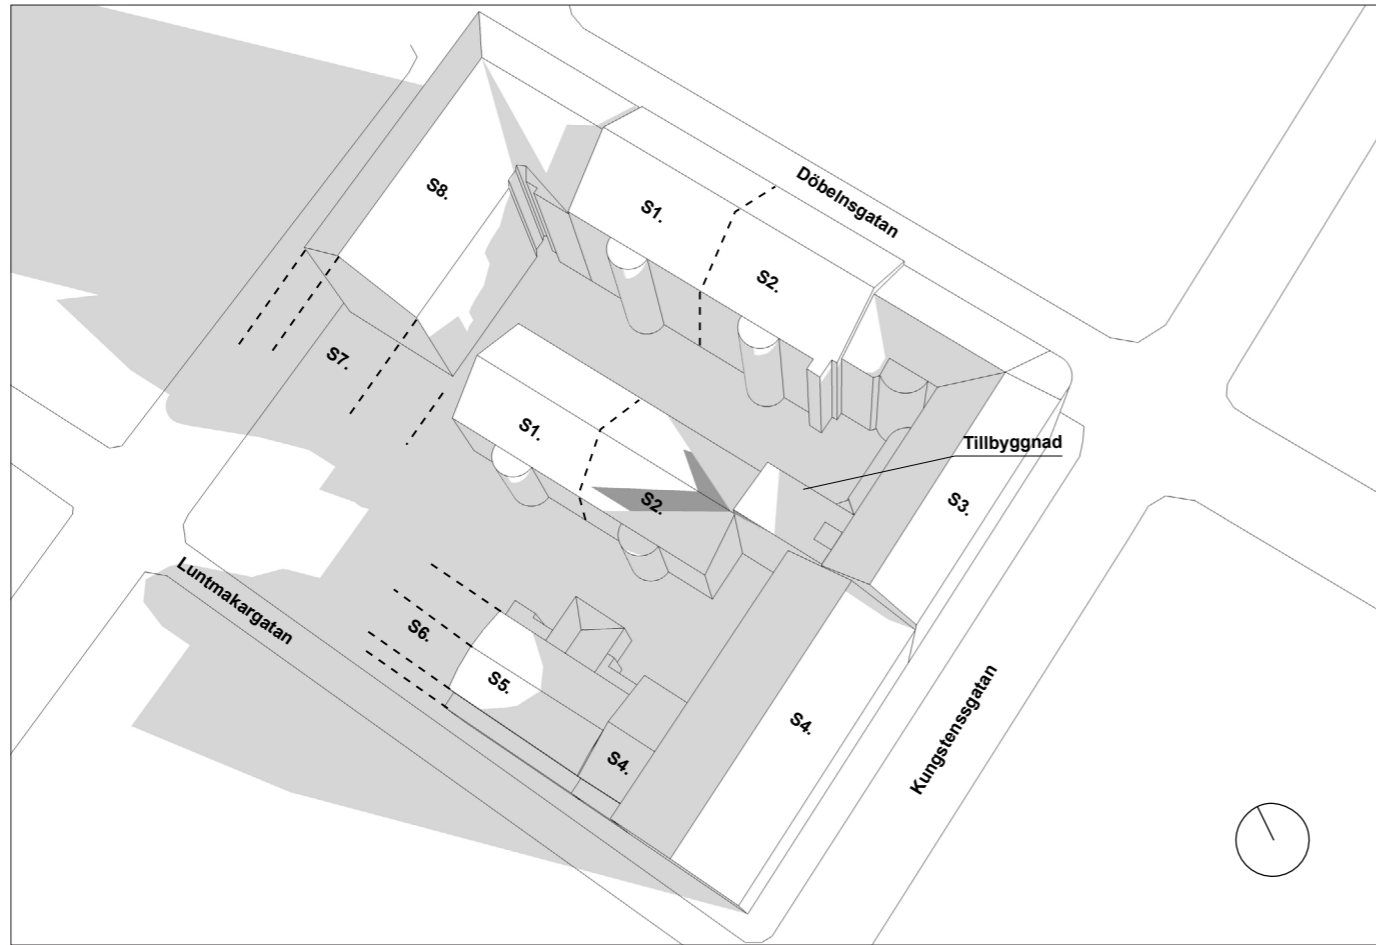

9:00

15:00

12:00

18:00 (17:50 i simulering)

Tillkommande skugga på grund av tillbyggnaden
 Befintlig skugga

A12 SOLSTUDIE, VÄRDAGSJÄMNING 20:e mars
 Kv Sjölejonet 3, Stockholm. Utredningskiss för ny tillbyggnad
 20191024

9:00

15:00

12:00

18:00

Tillkommande skugga på grund av tillbyggnaden
 Befintlig skugga

A13 SOLSTUDIE, MIDSOMMAR 20:e juni
 Kv Sjölejonet 3, Stockholm. Utredningskiss för ny tillbyggnad
 20191024