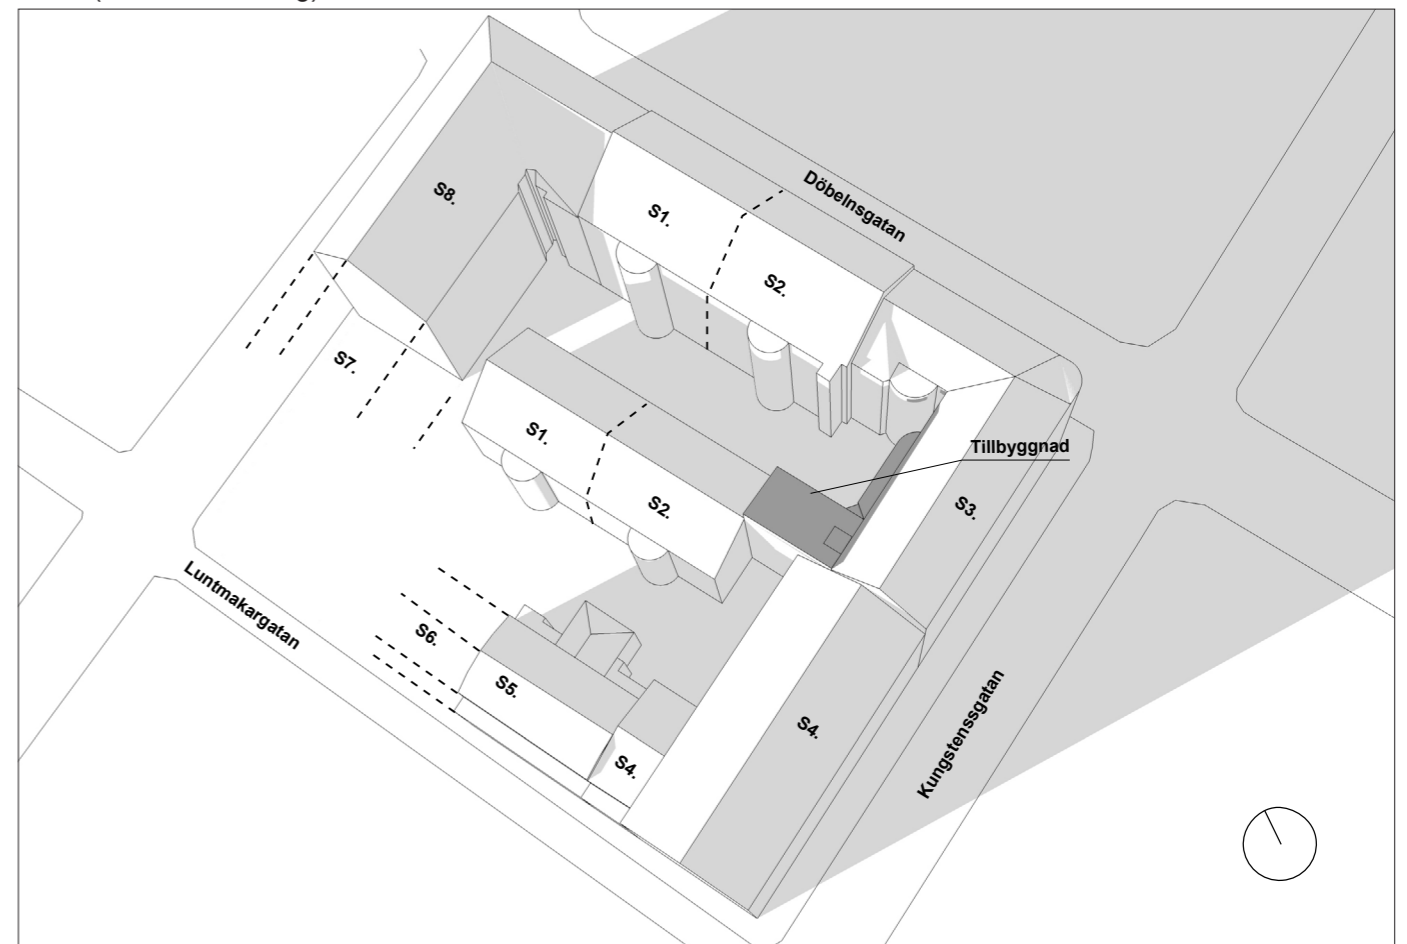

9:00

15:00

12:00

18:00 (17:50 i simulering)

Tillkommande skugga på grund av tillbyggnaden
 Befintlig skugga

A12 SOLSTUDIE, VÄRDAGSJÄMNING 20:e mars
 Kv Sjölejonet 3, Stockholm. Utredningskiss för ny tillbyggnad
 20191024

9:00

15:00

12:00

18:00

Tillkommande skugga på grund av tillbyggnaden
 Befintlig skugga

A13 SOLSTUDIE, MIDSOMMAR 20:e juni
 Kv Sjölejonet 3, Stockholm. Utredningskiss för ny tillbyggnad
 20191024