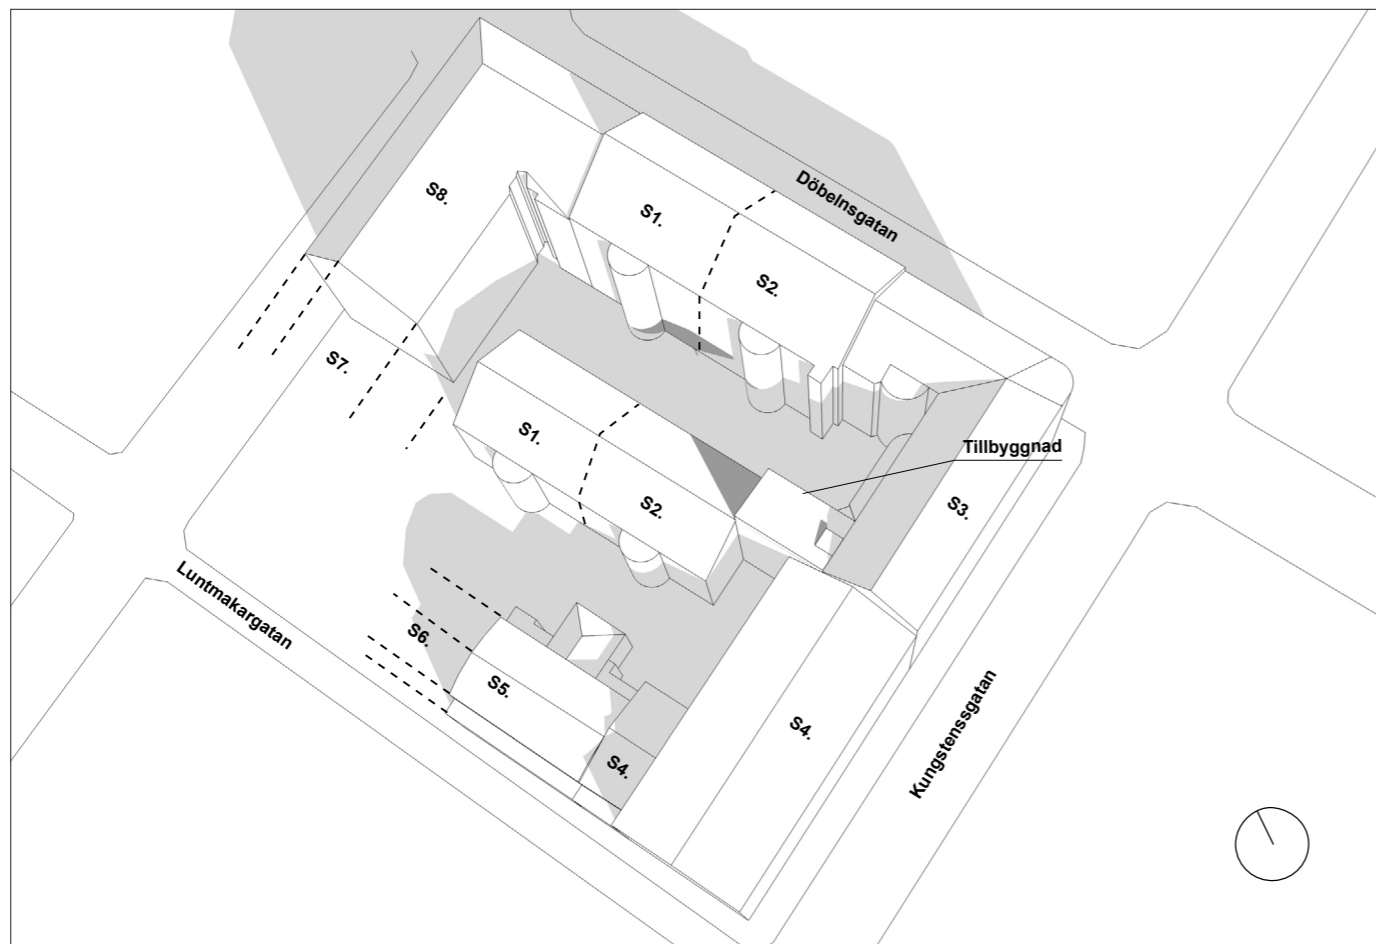

9:00

15:00

12:00

18:00 (17:50 i simulering)

Tillkommande skugga på grund av tillbyggnaden
 Befintlig skugga

A12 SOLSTUDIE, VÄRDAGSJÄMNING 20:e mars
 Kv Sjölejonet 3, Stockholm. Utredningskiss för ny tillbyggnad
 20191024

9:00

15:00

12:00

18:00

Tillkommande skugga på grund av tillbyggnaden
 Befintlig skugga

A13 SOLSTUDIE, MIDSOMMAR 20:e juni
 Kv Sjölejonet 3, Stockholm. Utredningskiss för ny tillbyggnad
 20191024