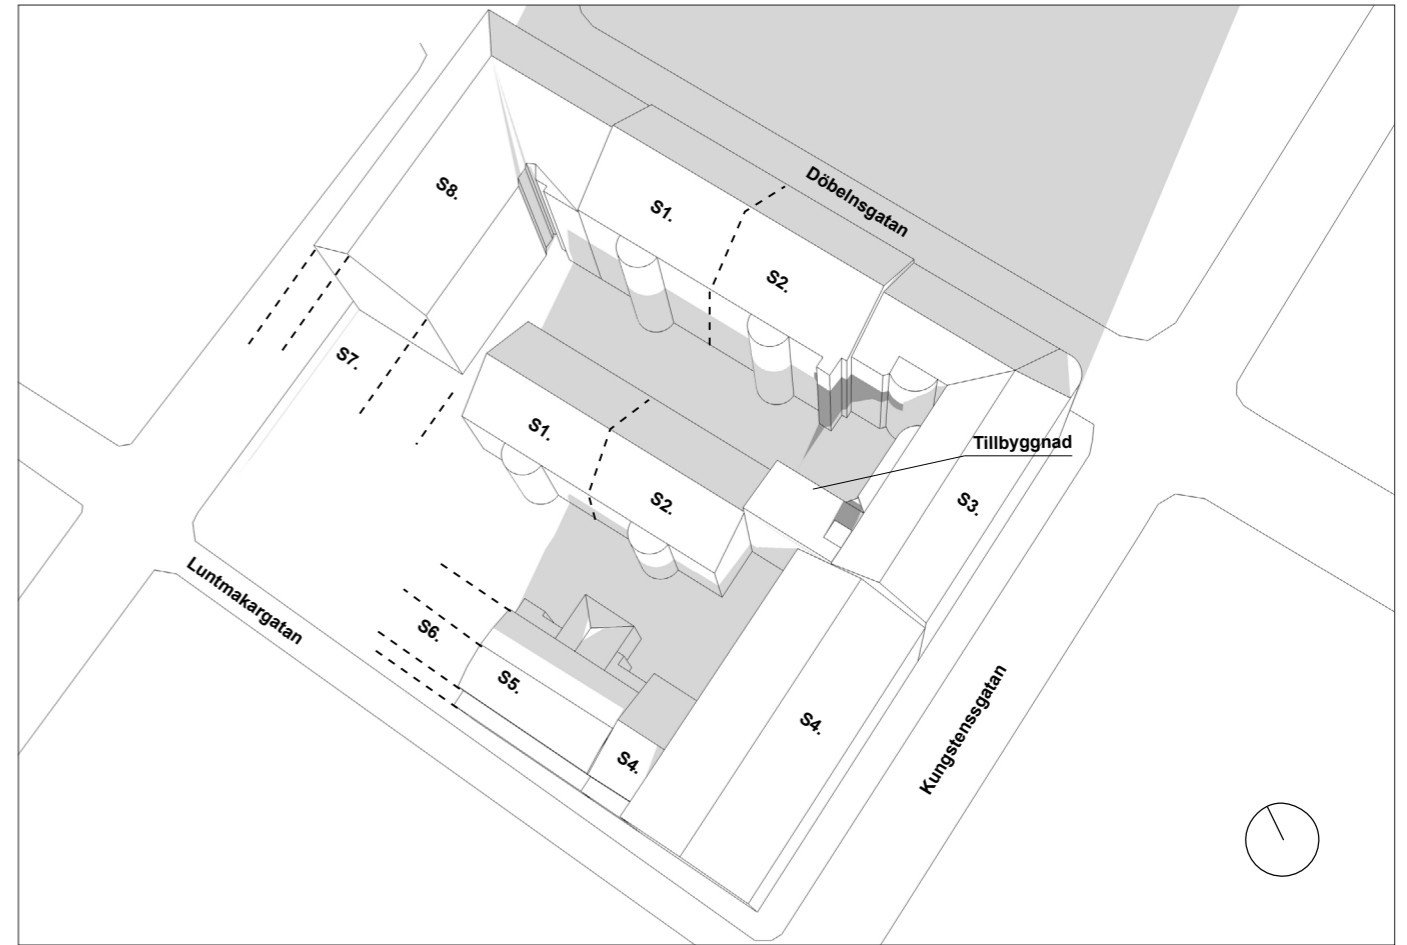

9:00

15:00

12:00

18:00 (17:50 i simulering)

Tillkommande skugga på grund av tillbyggnaden
 Befintlig skugga

A12 SOLSTUDIE, VÄRDAGSJÄMNING 20:e mars
 Kv Sjölejonet 3, Stockholm. Utredningskiss för ny tillbyggnad
 20191024

9:00

15:00

12:00

18:00

Tillkommande skugga på grund av tillbyggnaden
 Befintlig skugga

A13 SOLSTUDIE, MIDSOMMAR 20:e juni
 Kv Sjölejonet 3, Stockholm. Utredningskiss för ny tillbyggnad
 20191024