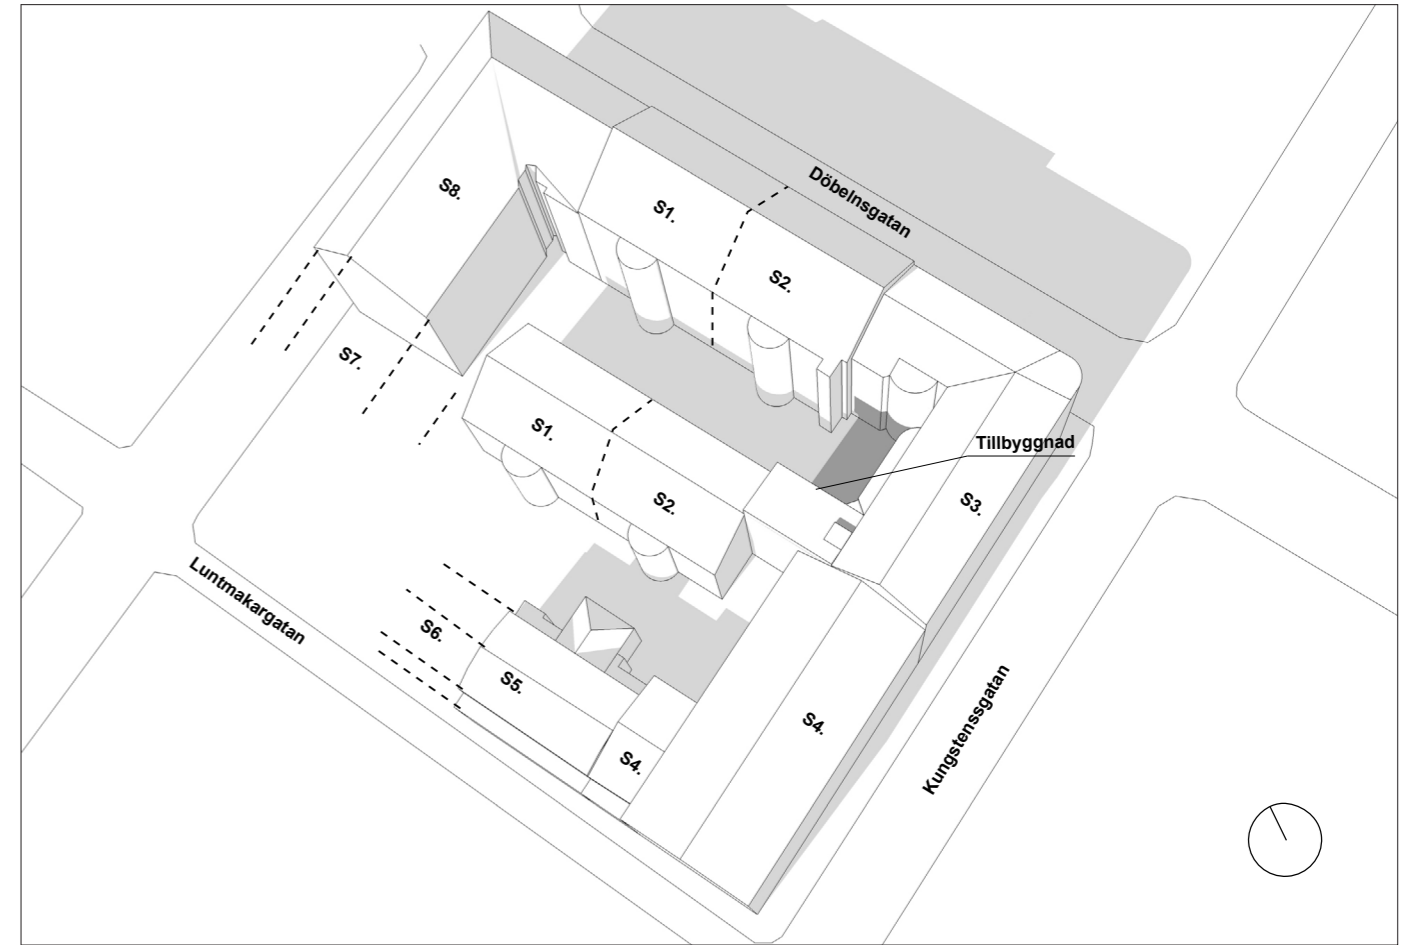

9:00

15:00

12:00

18:00 (17:50 i simulering)

Tillkommande skugga på grund av tillbyggnaden
 Befintlig skugga

A12 SOLSTUDIE, VÄRDAGSJÄMNING 20:e mars
 Kv Sjölejonet 3, Stockholm. Utredningskiss för ny tillbyggnad
 20191024

9:00

15:00

12:00

18:00

Tillkommande skugga på grund av tillbyggnaden
 Befintlig skugga

A13 SOLSTUDIE, MIDSOMMAR 20:e juni
 Kv Sjölejonet 3, Stockholm. Utredningskiss för ny tillbyggnad
 20191024