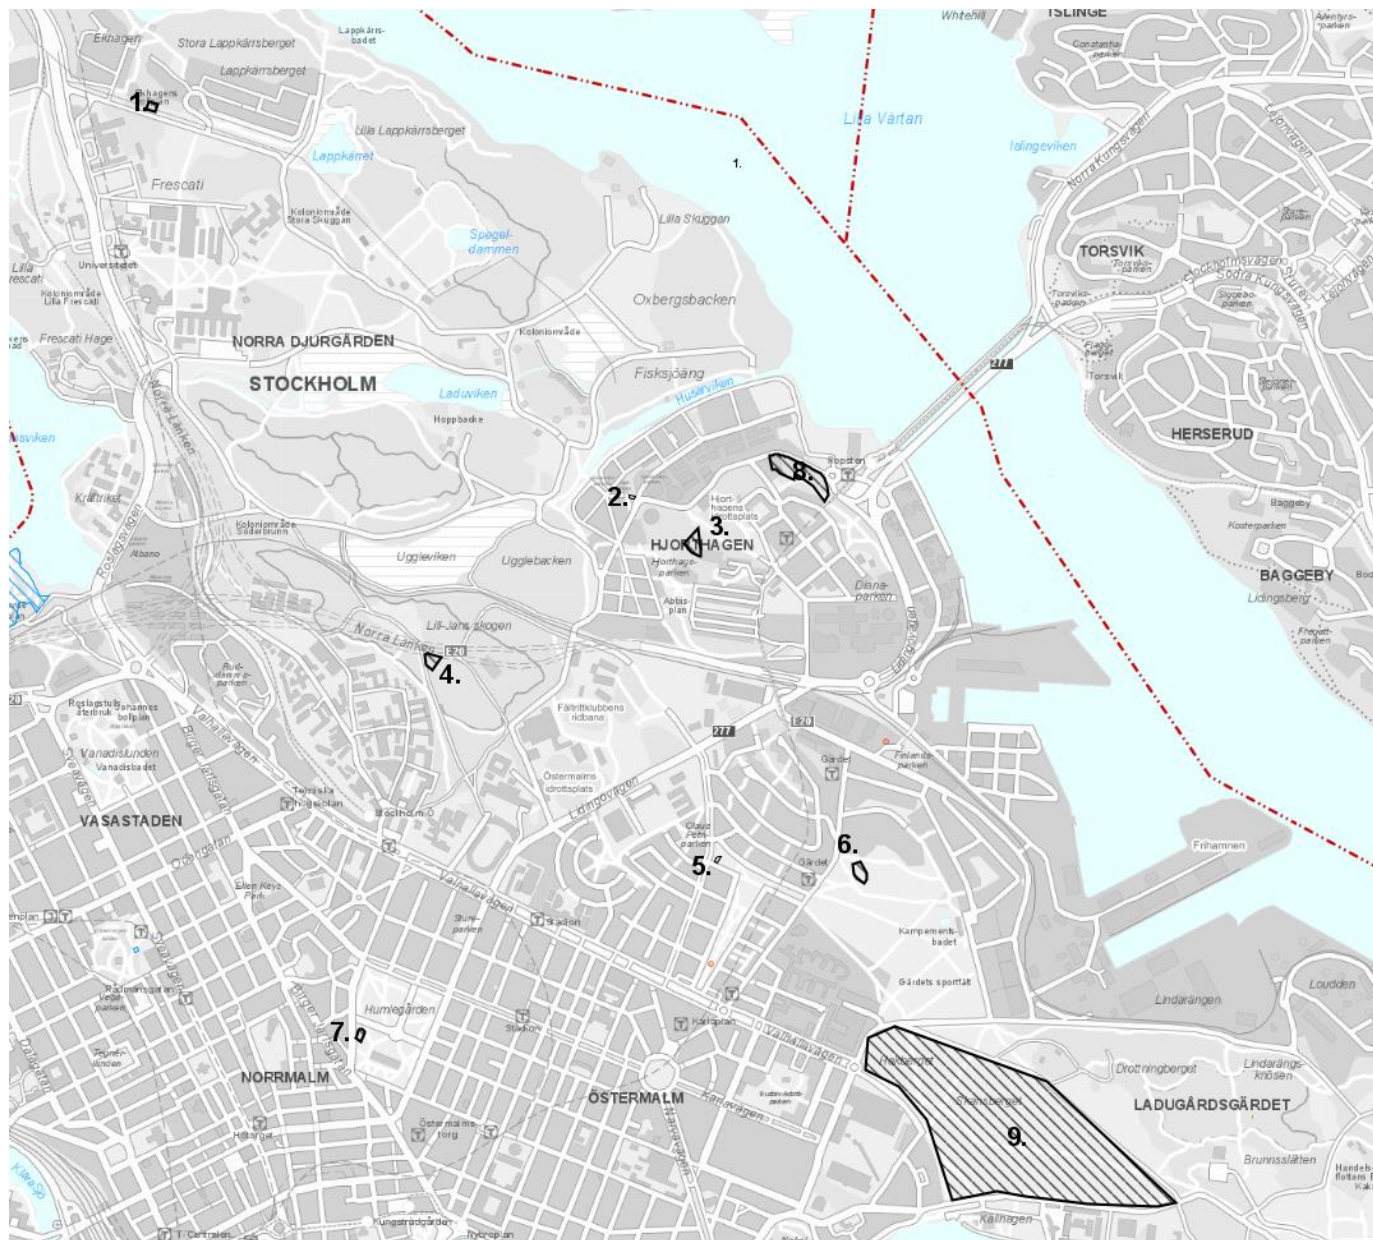

Hundrastplatser Östermalms stadsdelsområde

1. Hundrastgård Ekhagen
ca 980 m²
2. Hundrastgård
Kontorsparken ca 3300
m²
3. Hundrastgård västra
Hjothagsparken ca
3630 m²
4. Hundrastgård Lill-
Jansskogen ca 2900 m²
5. Hundrastgård
Tessinparken ca 220 m²
6. Hundrastgård
Kampementsbacken ca
2770 m²
7. Hundrastgård
Humlegården ca 960 m²
8. Hundrastningsområde
östra Hjothagsparken
ca 13 750 m²
9. Hundrastningsområde
Ladugårdsgärdet ca
395 000 m²

Hundrastplatser Östermalms stadsdelsområde, forts.

10. Hundrastgård Frisens park på Djurgården
ca 7 600 m²