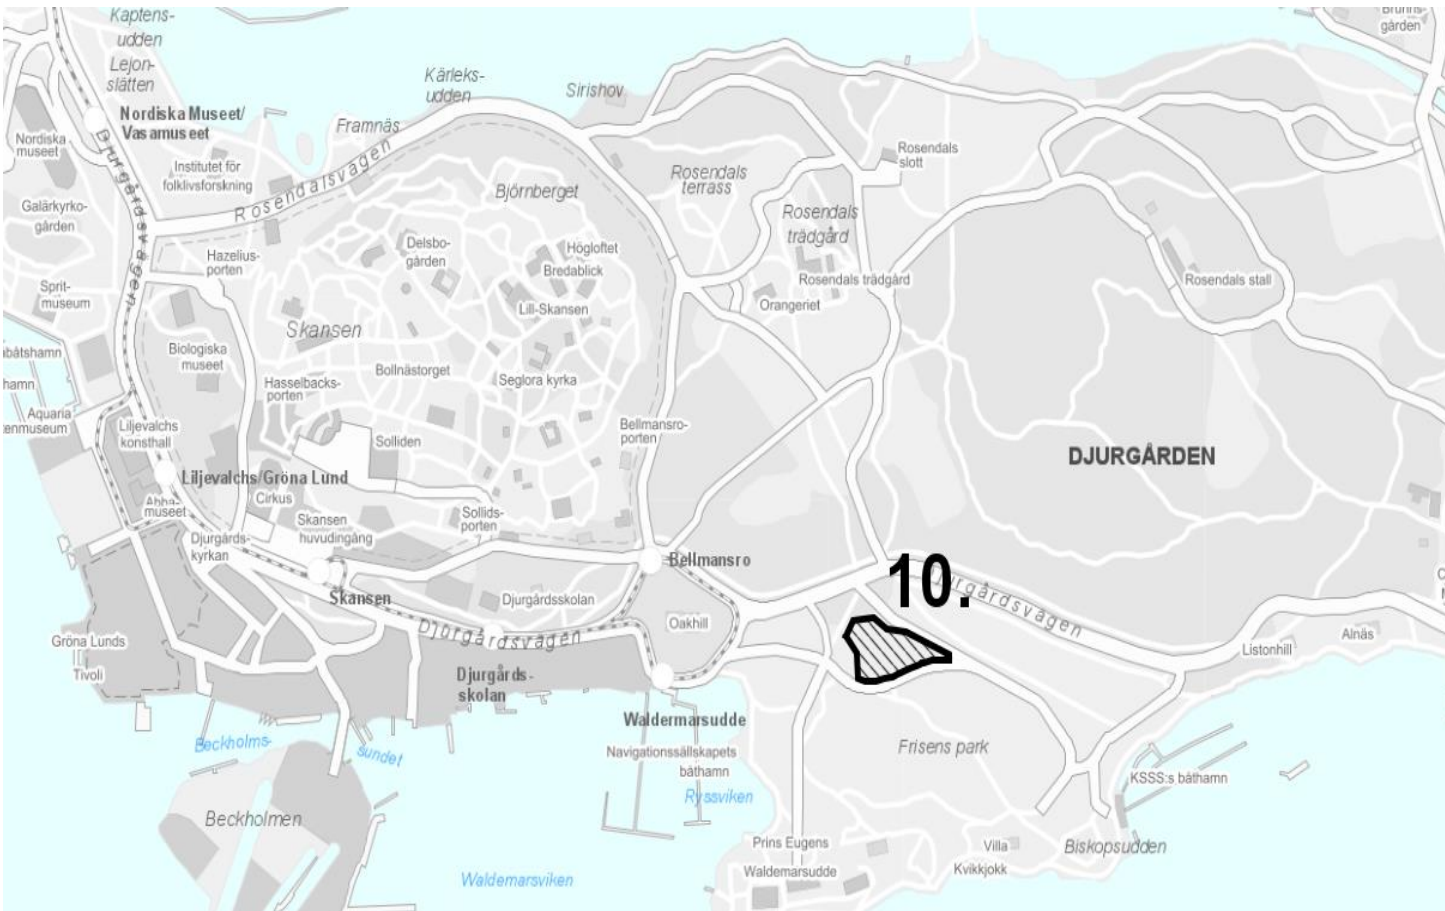

Hundrastplatser Östermalms stadsdelsområde

1. Hundrastgård Ekhagen
ca 980 m²
2. Hundrastgård
Kontorsparken ca 3300
m²
3. Hundrastgård västra
Hjothagsparken ca
3630 m²
4. Hundrastgård Lill-
Jansskogen ca 2900 m²
5. Hundrastgård
Tessinparken ca 220 m²
6. Hundrastgård
Kampementsbacken ca
2770 m²
7. Hundrastgård
Humlegården ca 960 m²
8. Hundrastningsområde
östra Hjothagsparken
ca 13 750 m²
9. Hundrastningsområde
Ladugårdsgärdet ca
395 000 m²

Hundrastplatser Östermalms stadsdelsområde, forts.

10. Hundrastgård Frisens park på Djurgården
ca 7 600 m²