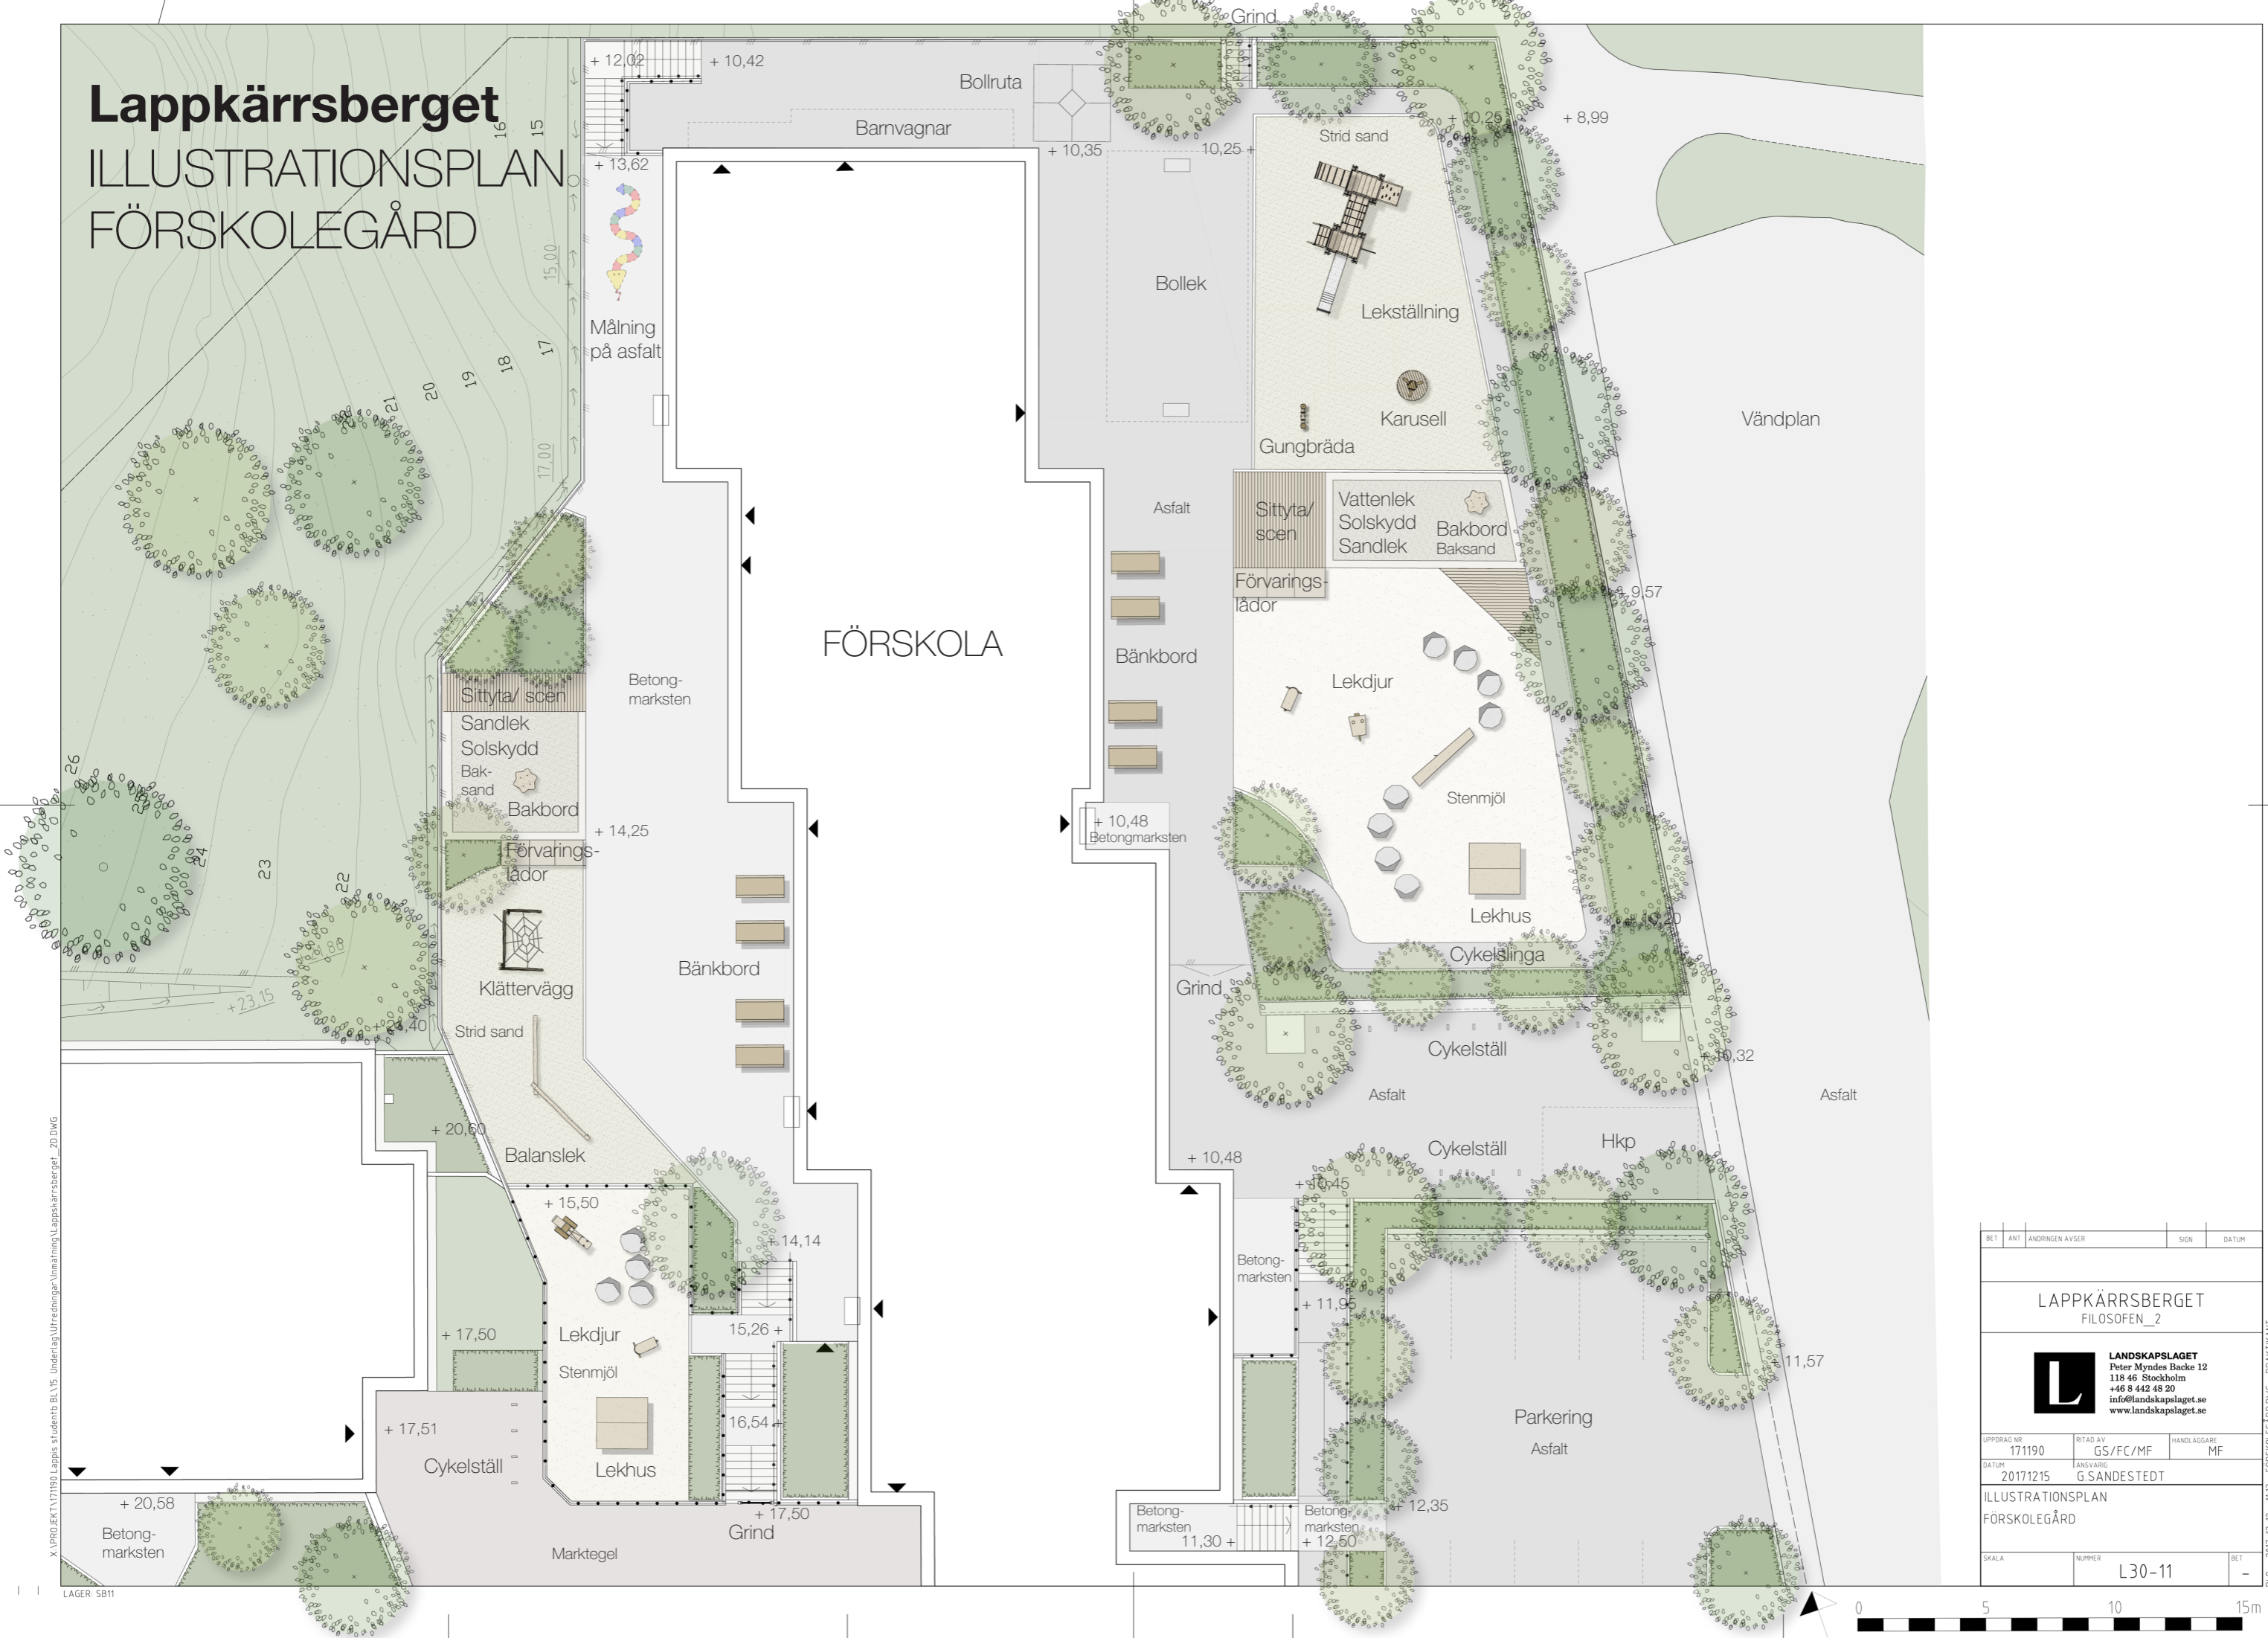

Lappkärrsberget

ILLUSTRATIONSPLAN

FÖRSKOLEGÅRD

X:\PROJEKT\171190\Lappkärrsberget\171190\Uppdrags\Uppdragsplan\Lappkärrsberget_20.DWG

LAGER: SB11

BET	ANT	ANDRINGEN AVSER	SGN	DATUM		
LAPPKÄRRSBERGET FILOSOFEN_2						
 LANDSKAPSLAGET Peter Myndes Backe 12 118 46 Stockholm +46 8 442 48 20 info@landskapslaget.se www.landskapslaget.se						
UPPDRAG NR	171190	RITAD AV	GS/FC/MF	HANDLÄGGARE	MF	
DATUM	20171215	ANSVARIG	G.SANDESTEDT			
ILLUSTRATIONSPLAN						
FÖRSKOLEGÅRD						
SKALA	NUMMER			L30-11	BET	-

PLO: 2017-12-12 11:13 FÖRSKOLEGÅRD.DWG PRAKTIKANT