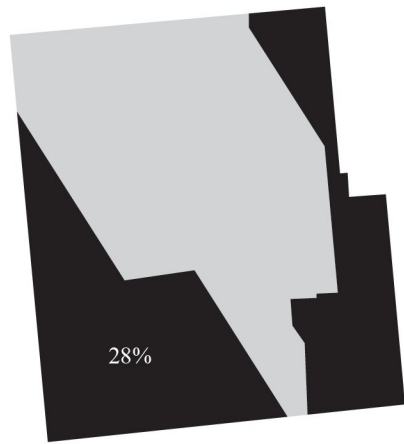

181025- Måsholmen 21

Del av Bredholmstorget som skuggas
Vårdsgjämning kl 13.00

181025- Måsholmen 21

Del av Bredholmstorget som skuggas
Vårdsgjämning kl 14.00

181025- Måsholmen 21

Del av Bredholmstorget som skuggas
Vårdagjämning, kl 10.00