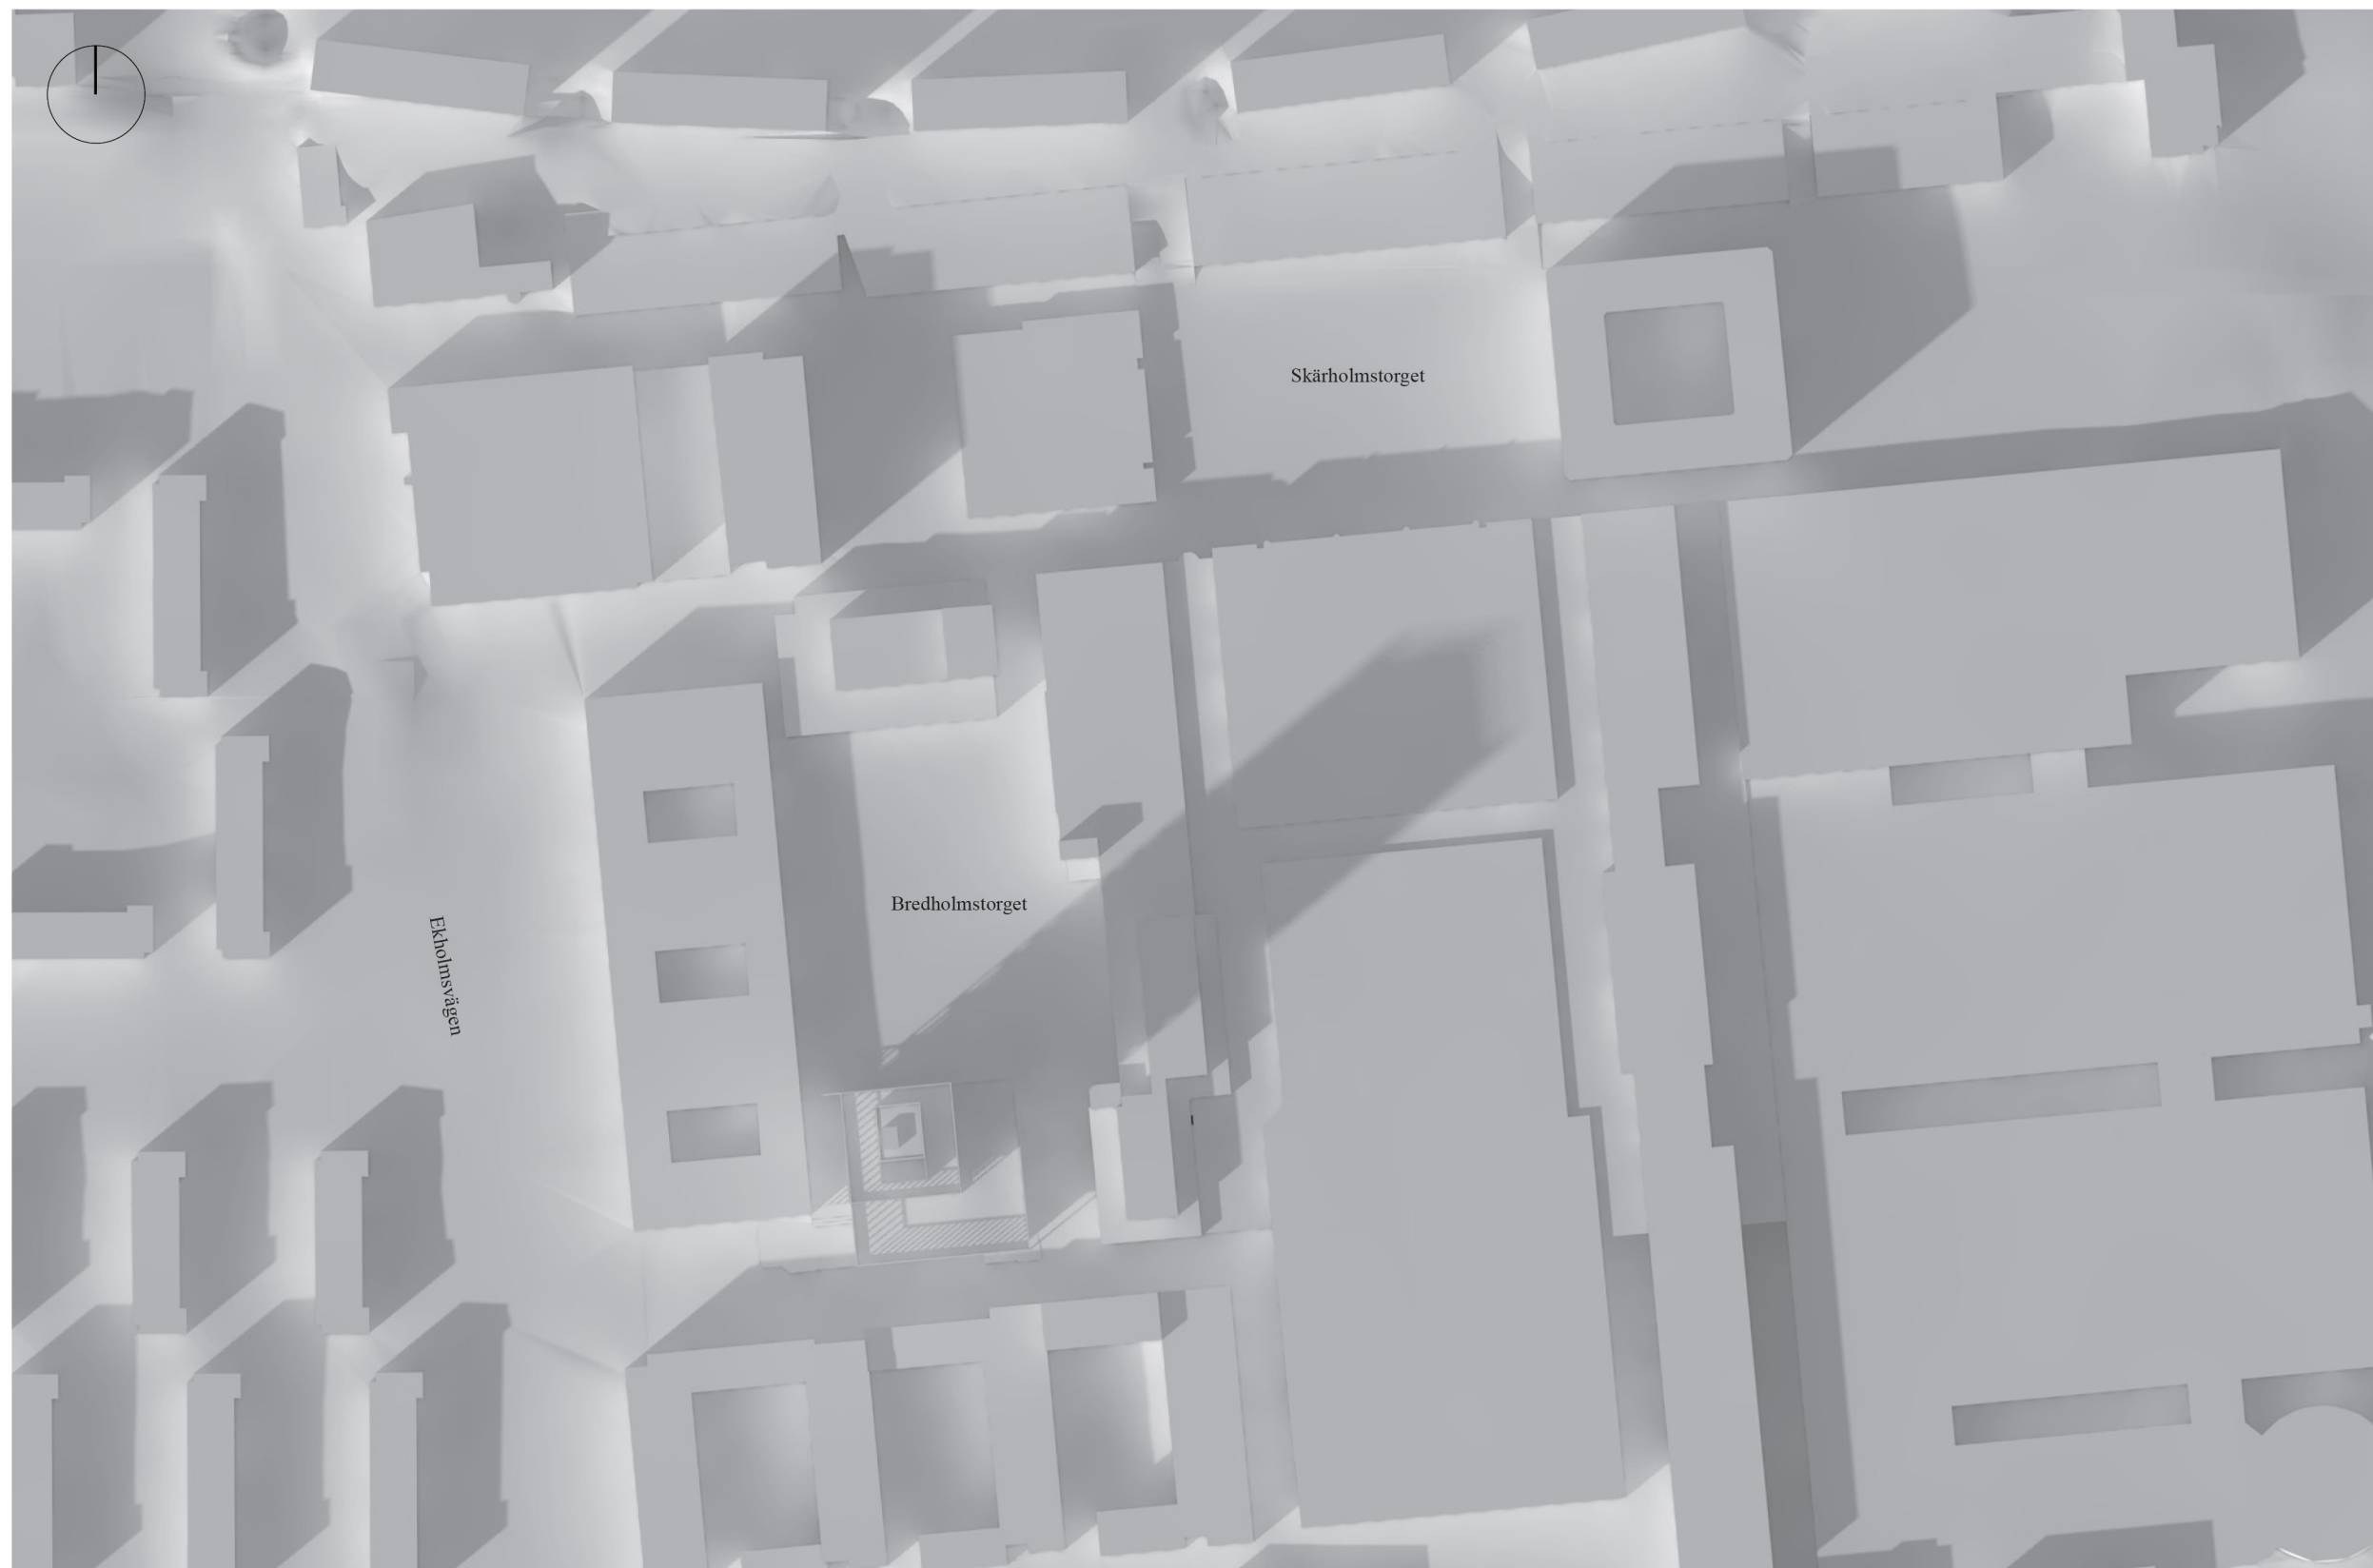

Solstudie för del av Måsholmen 21
Stockholmshems Nya Huvudkontor

Vårdgjämnning, kl 09.00

Vårdgämning, kl 12.00

Vårdgämning, kl 15.00

Vårdgämning, kl 18.00

20 juni, kl 09.00

20 juni, kl 12.00

20 juni, kl 15.00

20 juni, kl 15.00

Del av Bredholmstorget som skuggas
Vårdsgjämning kl 10.00

181025- Måsholmen 21

Del av Bredholmstorget som skuggas
Vårdsgjämning kl 11.00

181025- Måsholmen 21

Del av Bredholmstorget som skuggas
Vårdsgjämning kl 12.00

181025- Måsholmen 21

Del av Bredholmstorget som skuggas
Vårdsgjämning kl 13.00

181025- Måsholmen 21

Del av Bredholmstorget som skuggas
Vårdsgjämning kl 14.00

181025- Måsholmen 21

Del av Bredholmstorget som skuggas
Vårdagjämning, kl 10.00