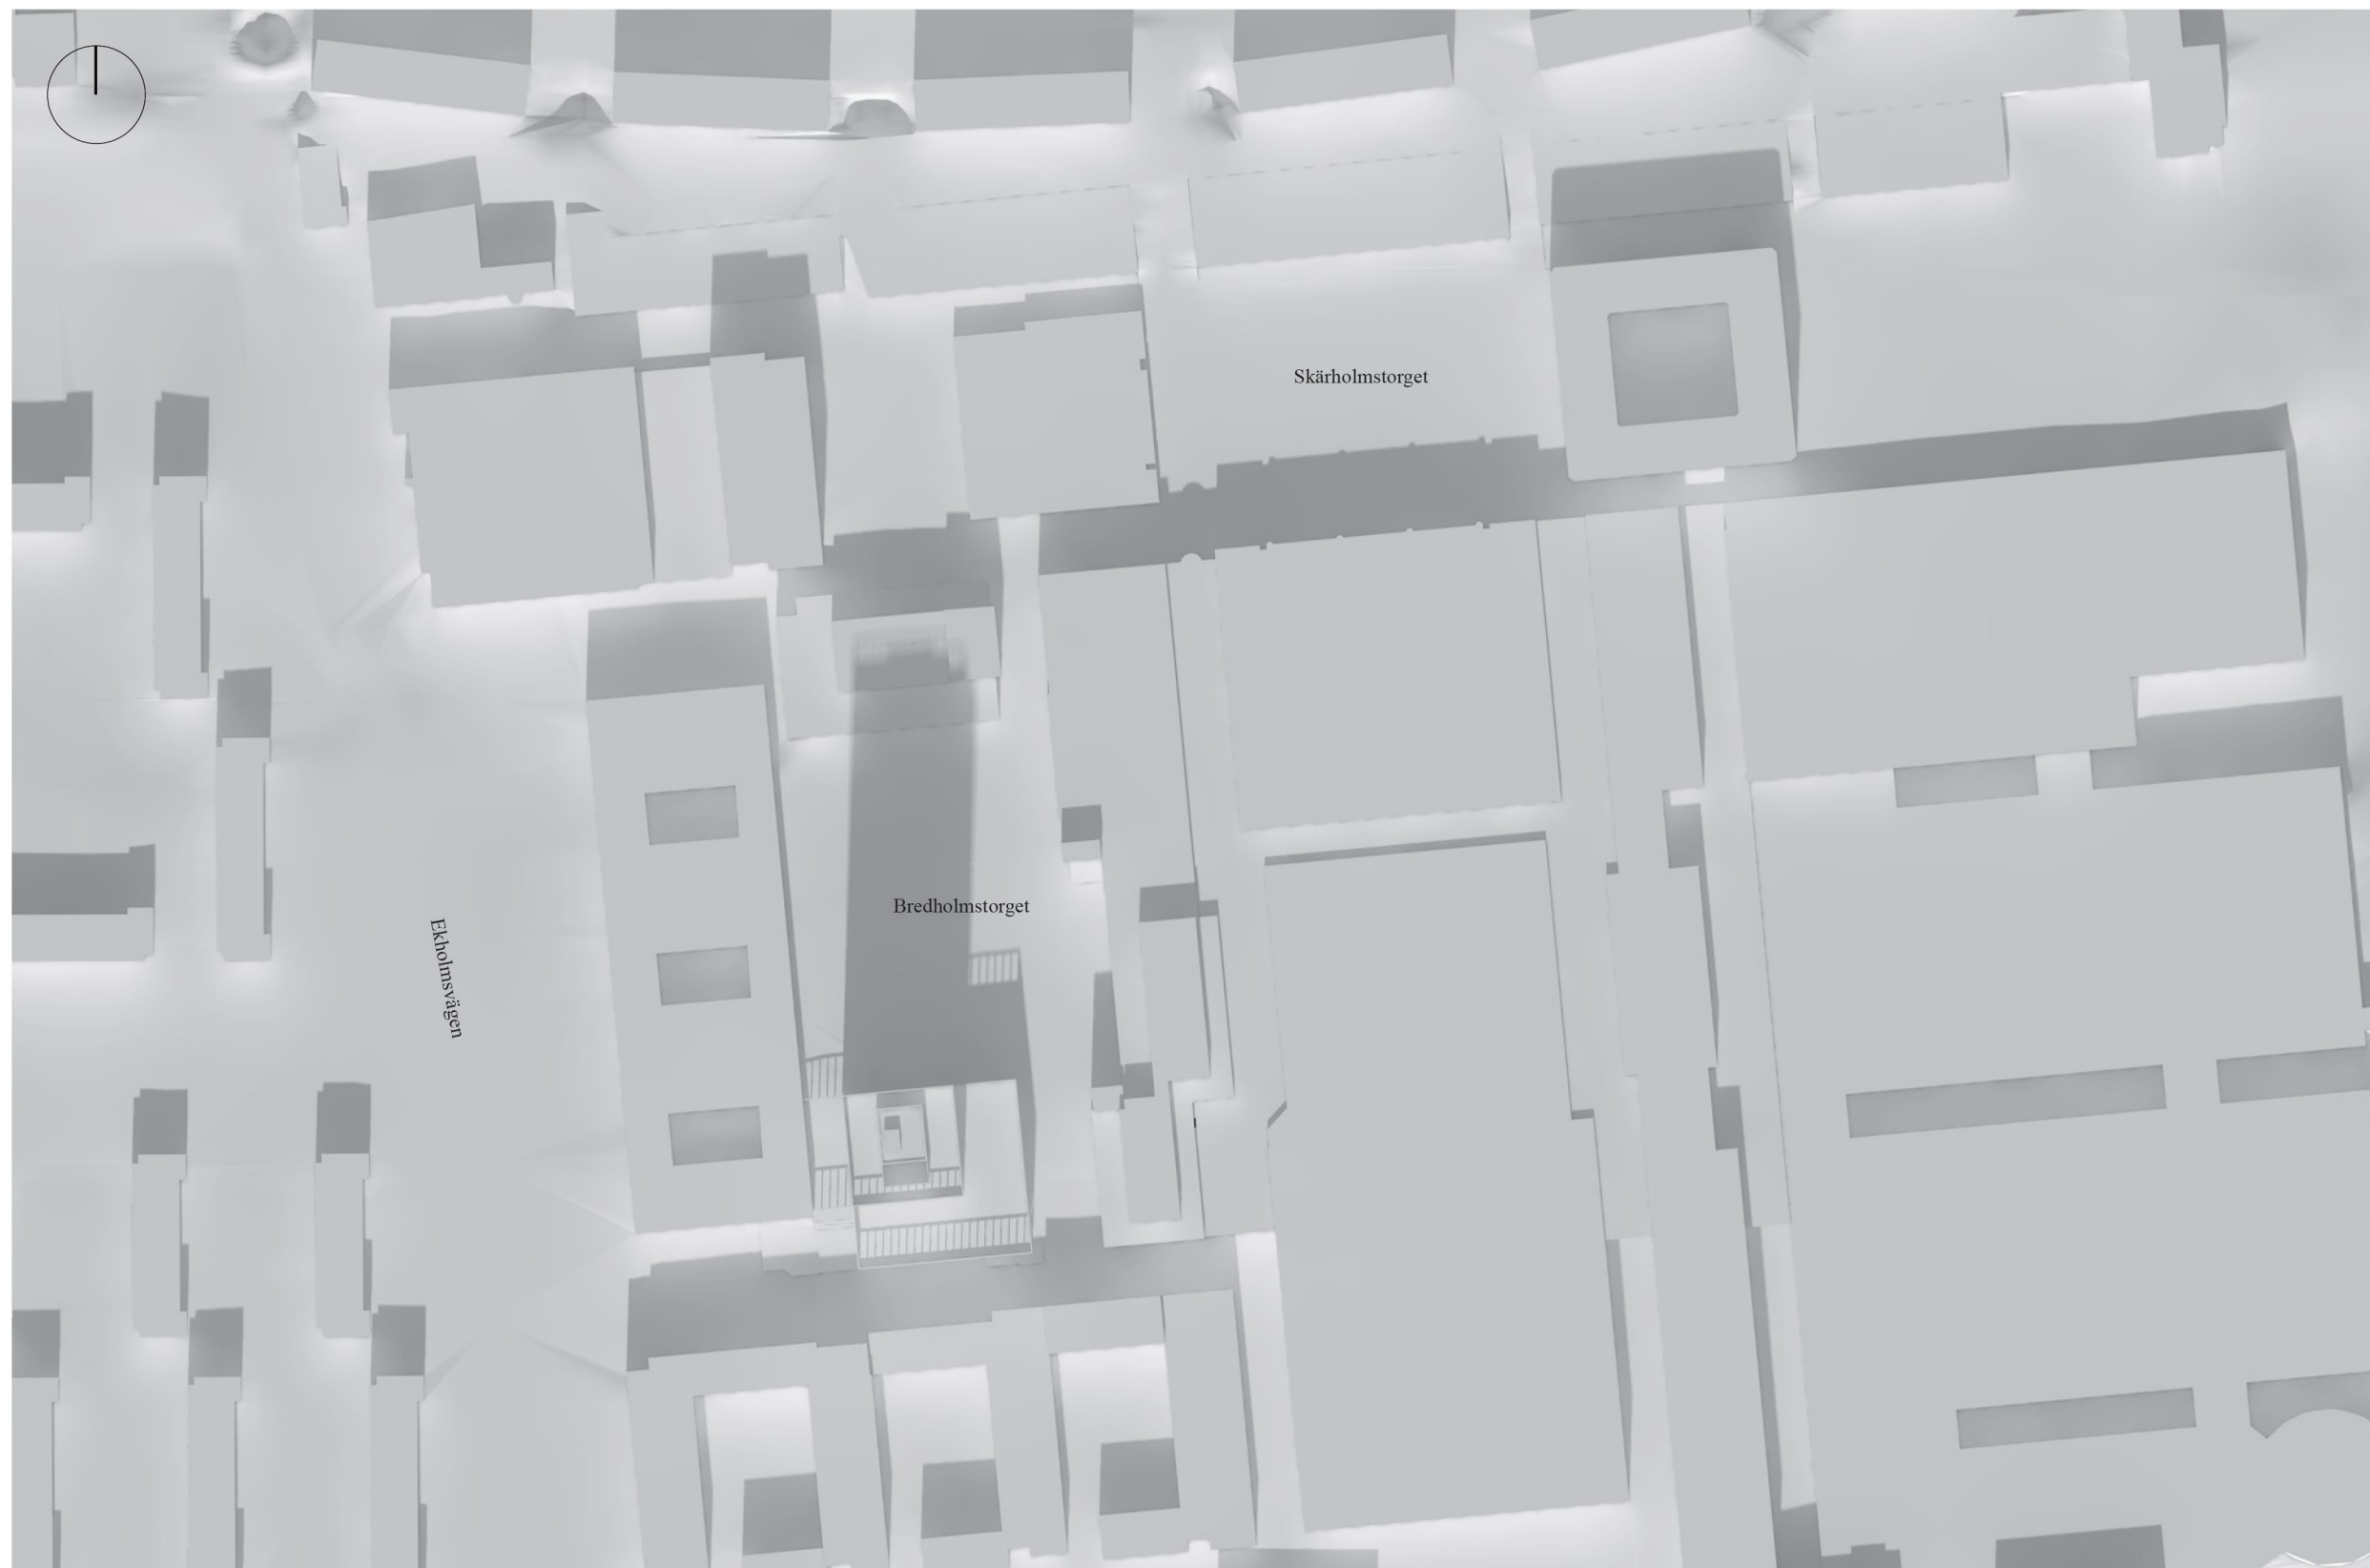

Solstudie för del av Måsholmen 21
Stockholmshems Nya Huvudkontor

Vårdgjämnning, kl 09.00

Vårdgämning, kl 12.00

Vårdgämning, kl 15.00

Vårdgämning, kl 18.00

20 juni, kl 09.00

20 juni, kl 12.00

20 juni, kl 15.00

20 juni, kl 15.00

Del av Bredholmstorget som skuggas
Vårdsgjämning kl 10.00

181025- Måsholmen 21

Del av Bredholmstorget som skuggas
Vårdsgjämning kl 11.00

181025- Måsholmen 21

Del av Bredholmstorget som skuggas
Vårdsgjämning kl 12.00

181025- Måsholmen 21

Del av Bredholmstorget som skuggas
Vårdsgjämning kl 13.00

181025- Måsholmen 21

Del av Bredholmstorget som skuggas
Vårdsgjämning kl 14.00

181025- Måsholmen 21

Del av Bredholmstorget som skuggas
Vårdagjämning, kl 10.00