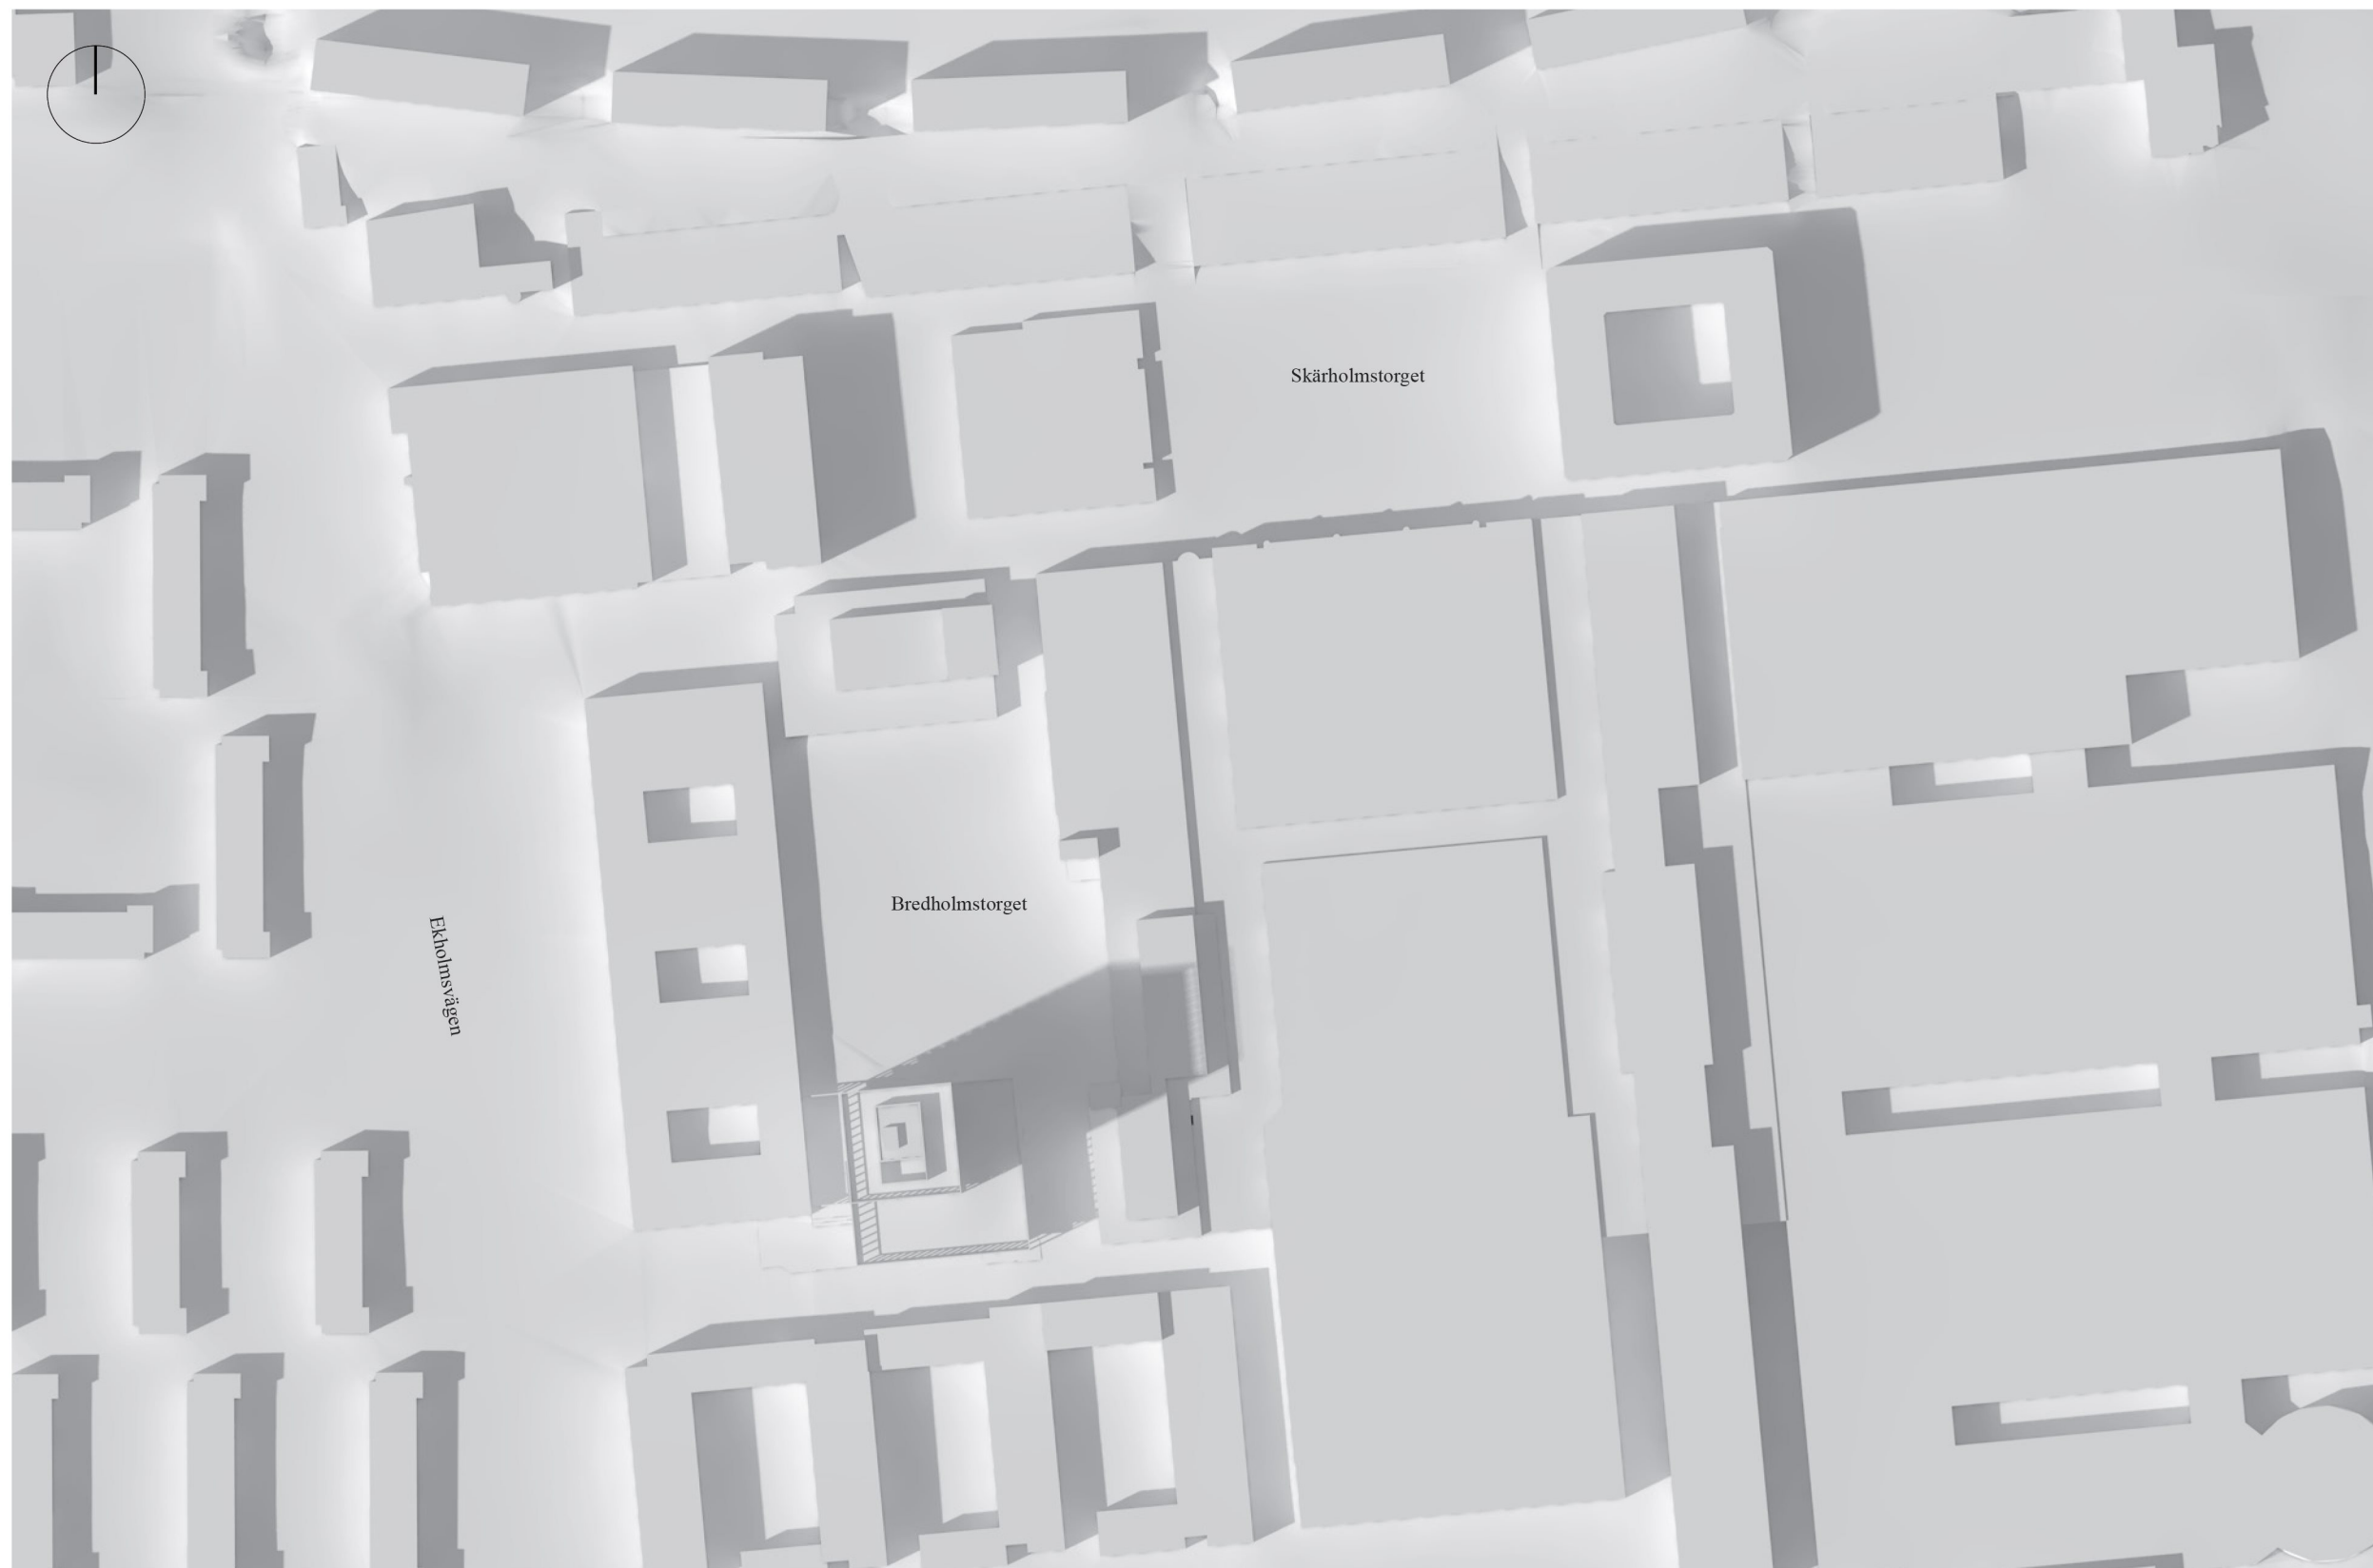

Solstudie för del av Måsholmen 21
Stockholmshems Nya Huvudkontor

Vårdgjämnning, kl 09.00

Vårdgämning, kl 12.00

Vårdgämning, kl 15.00

Vårdgämning, kl 18.00

20 juni, kl 09.00

20 juni, kl 12.00

20 juni, kl 15.00

20 juni, kl 15.00

Del av Bredholmstorget som skuggas
Vårdsgjämning kl 10.00

181025- Måsholmen 21

Del av Bredholmstorget som skuggas
Vårdsgjämning kl 11.00

181025- Måsholmen 21

Del av Bredholmstorget som skuggas
Vårdsgjämning kl 12.00

181025- Måsholmen 21

Del av Bredholmstorget som skuggas
Vårdsgjämning kl 13.00

181025- Måsholmen 21

Del av Bredholmstorget som skuggas
Vårdsgjämning kl 14.00

181025- Måsholmen 21

Del av Bredholmstorget som skuggas
Vårdagjämning, kl 10.00