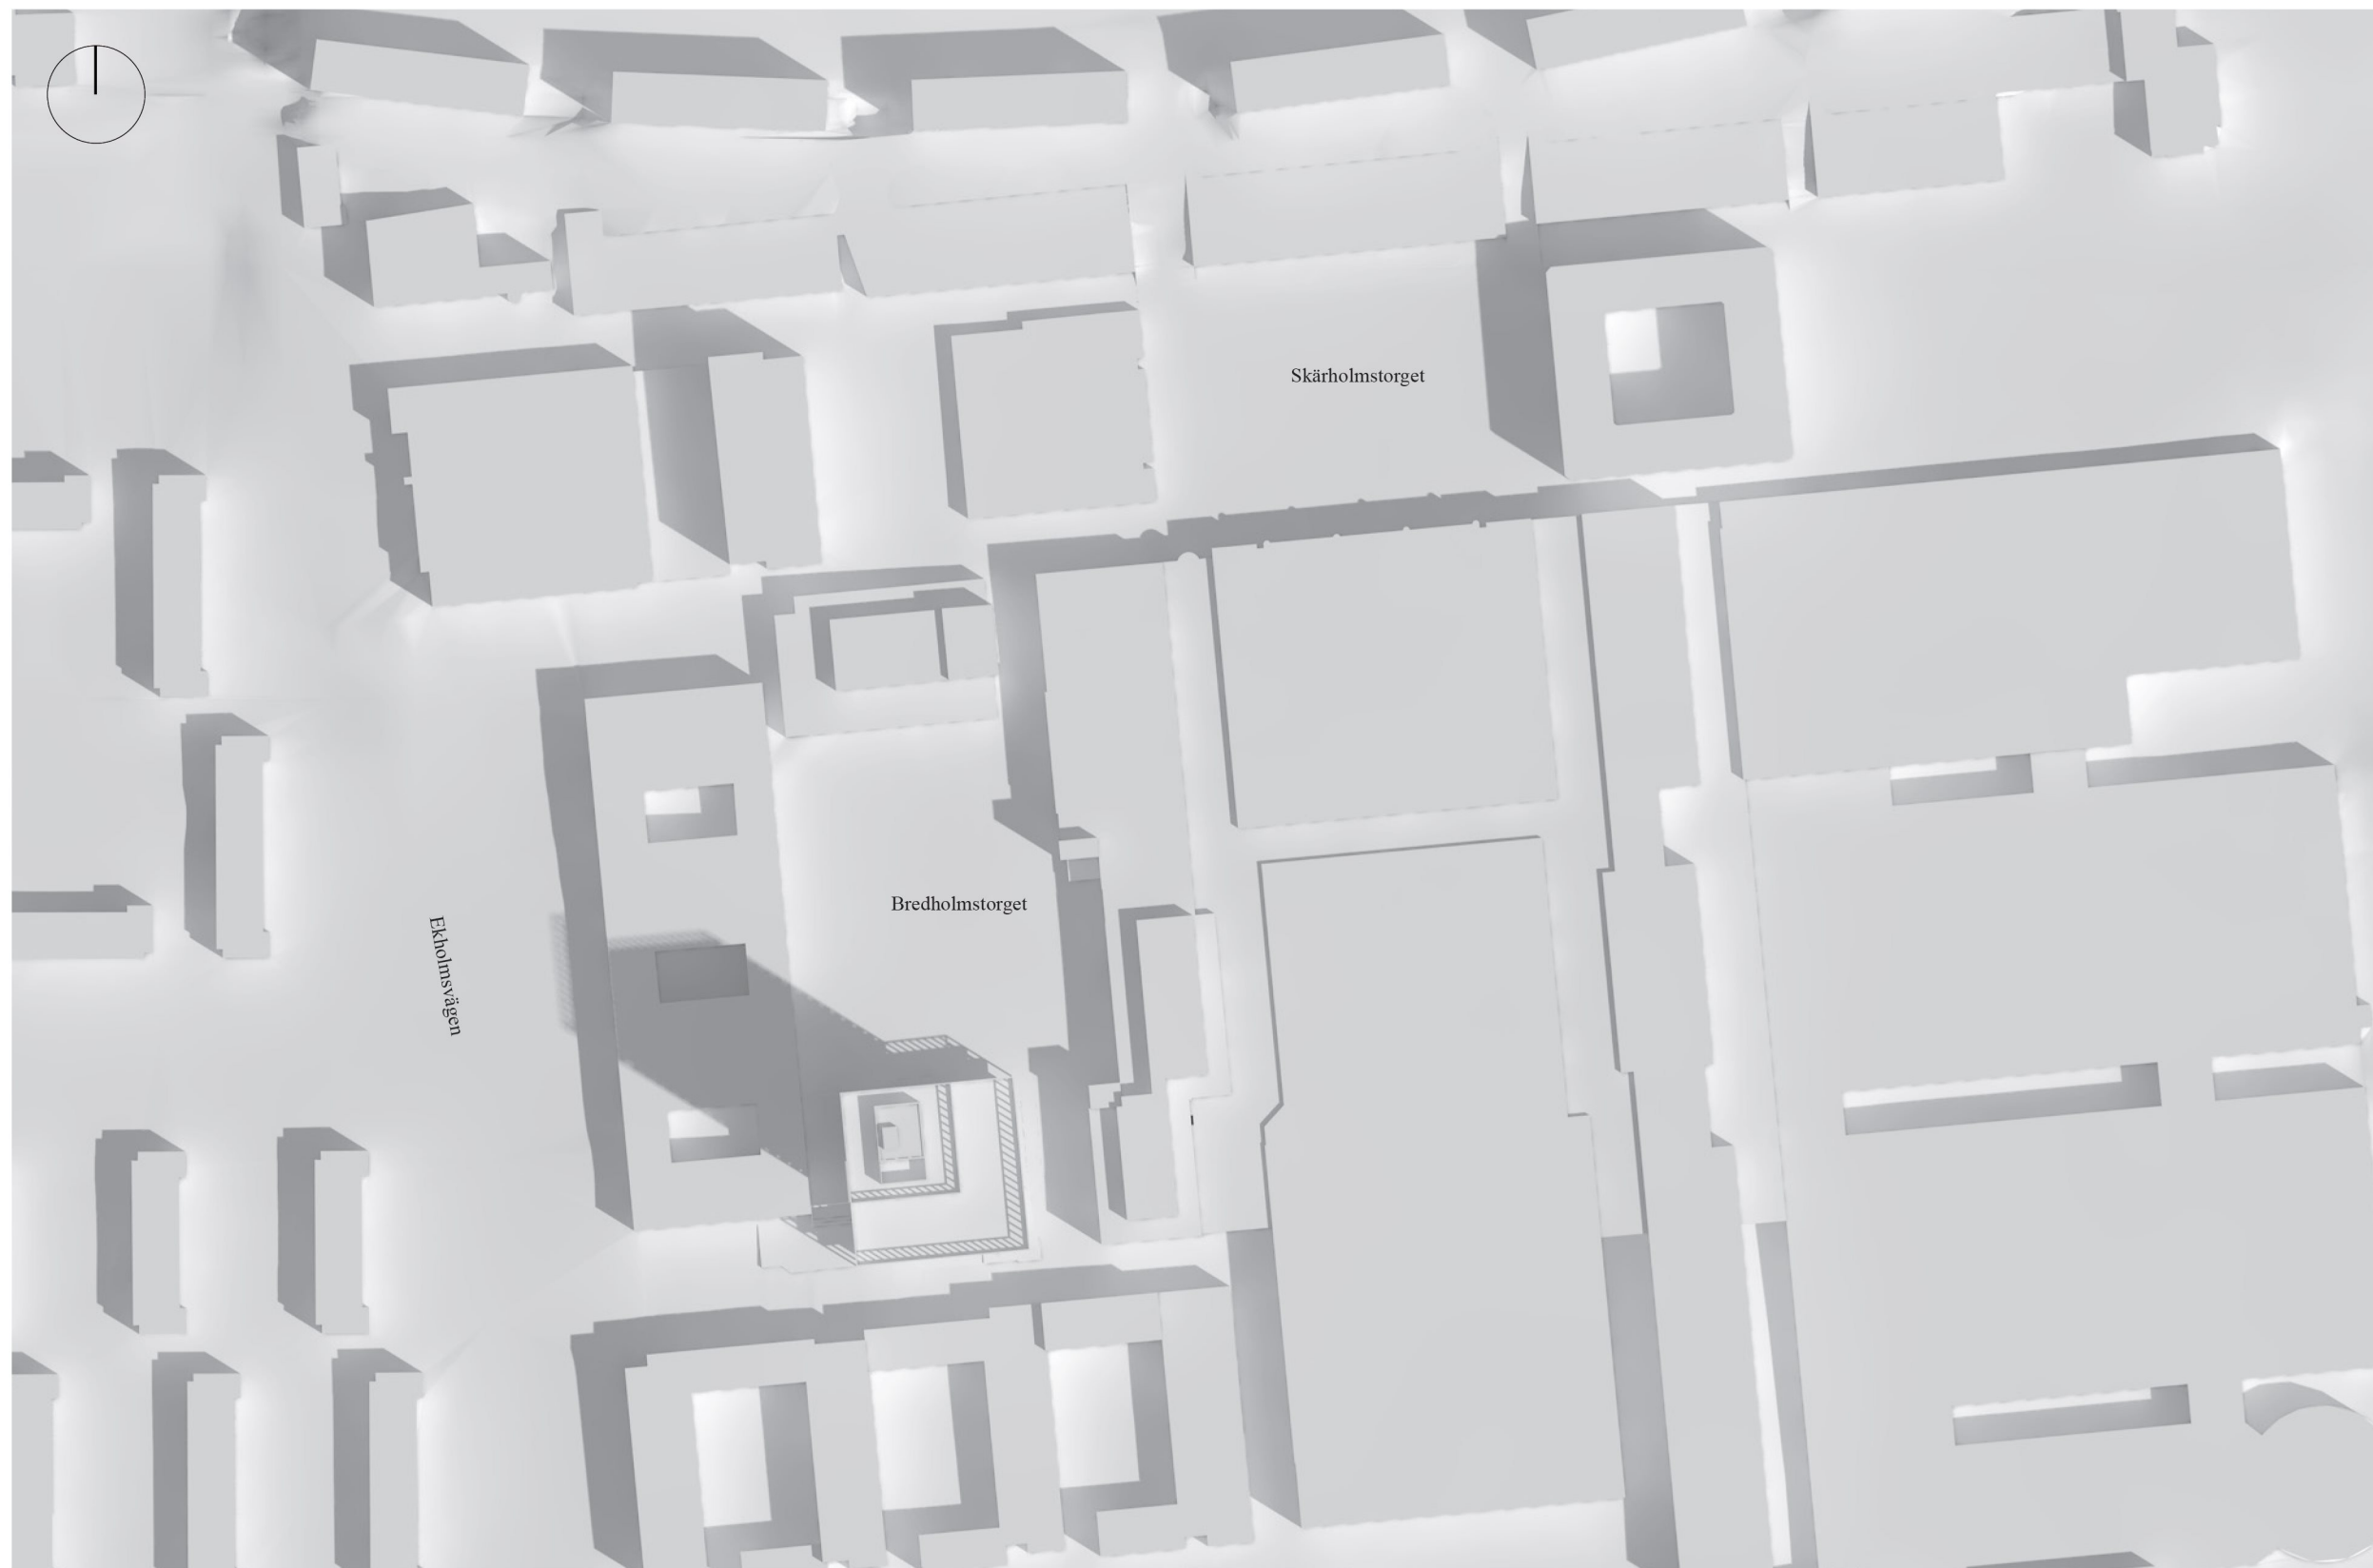

Solstudie för del av Måsholmen 21
Stockholmshems Nya Huvudkontor

Vårdgjämnning, kl 09.00

Vårdgämning, kl 12.00

Vårdgämning, kl 15.00

Vårdgämning, kl 18.00

20 juni, kl 09.00

20 juni, kl 12.00

20 juni, kl 15.00

20 juni, kl 15.00

Del av Bredholmstorget som skuggas
Vårdsgjämning kl 10.00

181025- Måsholmen 21

Del av Bredholmstorget som skuggas
Vårdsgjämning kl 11.00

181025- Måsholmen 21

Del av Bredholmstorget som skuggas
Vårdsgjämning kl 12.00

181025- Måsholmen 21

Del av Bredholmstorget som skuggas
Vårdsgjämning kl 13.00

181025- Måsholmen 21

Del av Bredholmstorget som skuggas
Vårdsgjämning kl 14.00

181025- Måsholmen 21

Del av Bredholmstorget som skuggas
Vårdagjämning, kl 10.00