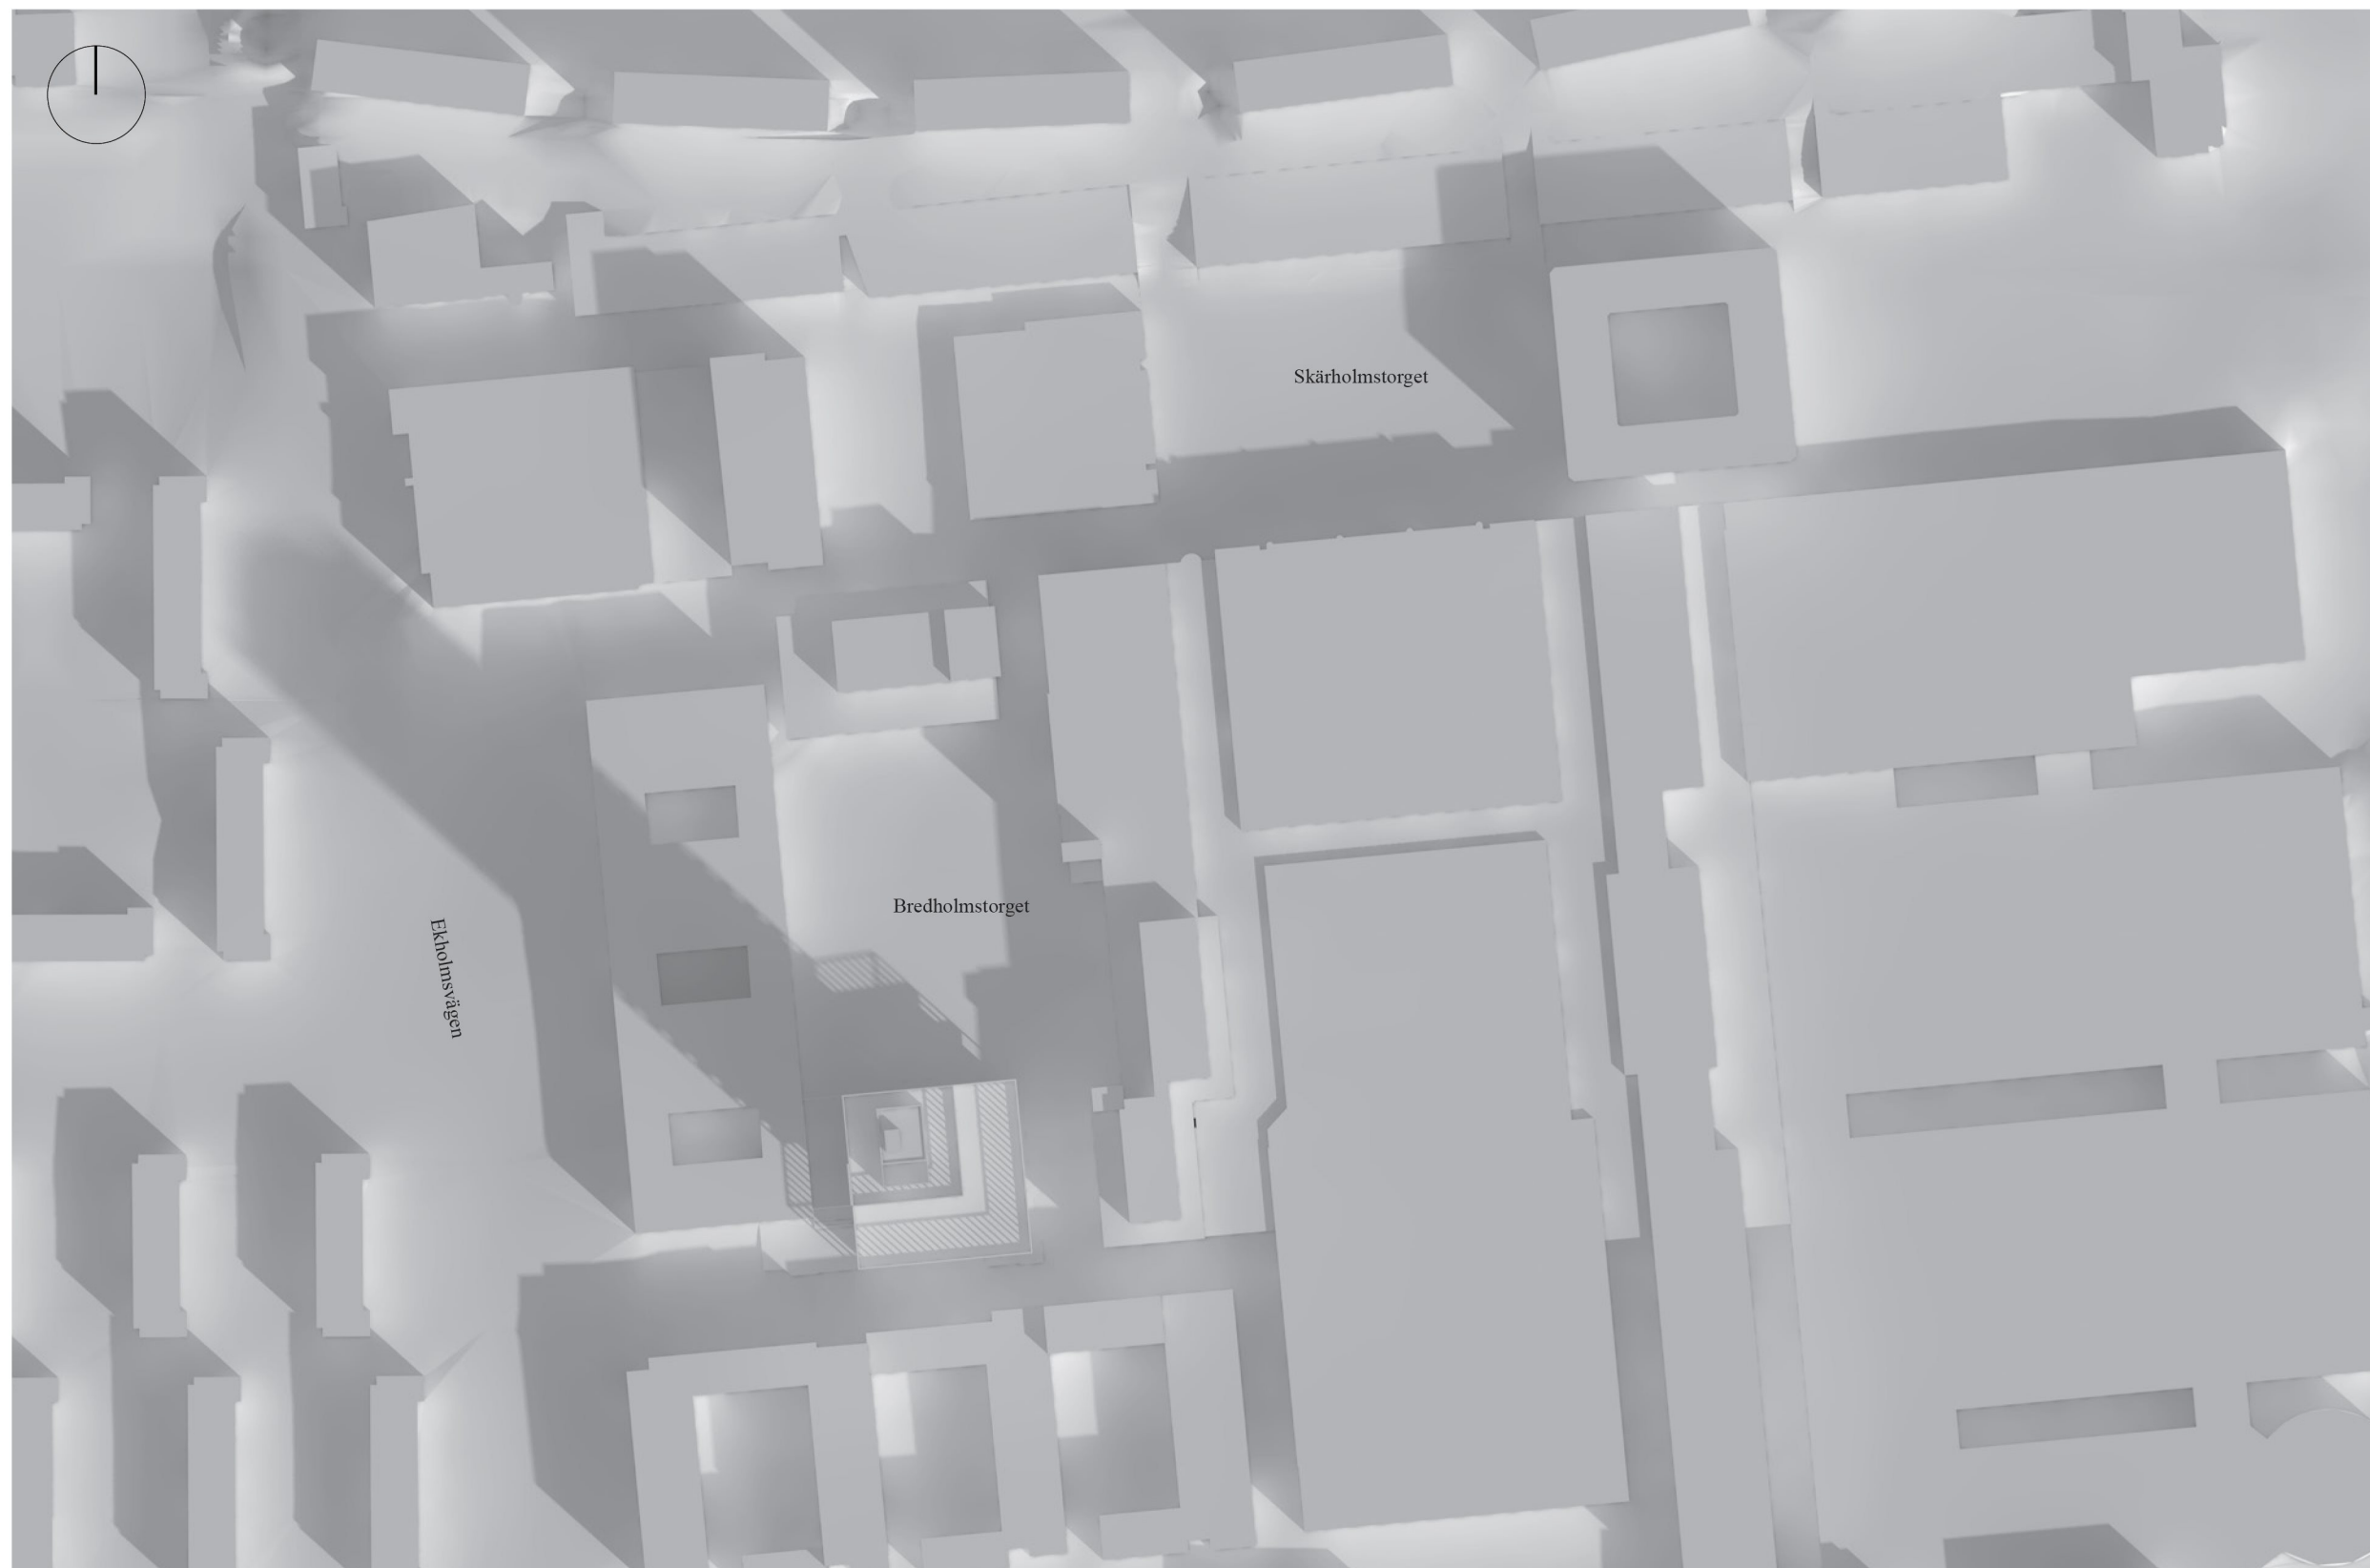

Solstudie för del av Måsholmen 21
Stockholmshems Nya Huvudkontor

Vårdgjämnning, kl 09.00

Vårdgämning, kl 12.00

Vårdgämning, kl 15.00

Vårdgämning, kl 18.00

20 juni, kl 09.00

20 juni, kl 12.00

20 juni, kl 15.00

20 juni, kl 15.00

Del av Bredholmstorget som skuggas
Vårdsgjämning kl 10.00

181025- Måsholmen 21

Del av Bredholmstorget som skuggas
Vårdsgjämning kl 11.00

181025- Måsholmen 21

Del av Bredholmstorget som skuggas
Vårdsgjämning kl 12.00

181025- Måsholmen 21

Del av Bredholmstorget som skuggas
Vårdsgjämning kl 13.00

181025- Måsholmen 21

Del av Bredholmstorget som skuggas
Vårdsgjämning kl 14.00

181025- Måsholmen 21

Del av Bredholmstorget som skuggas
Vårdagjämning, kl 10.00