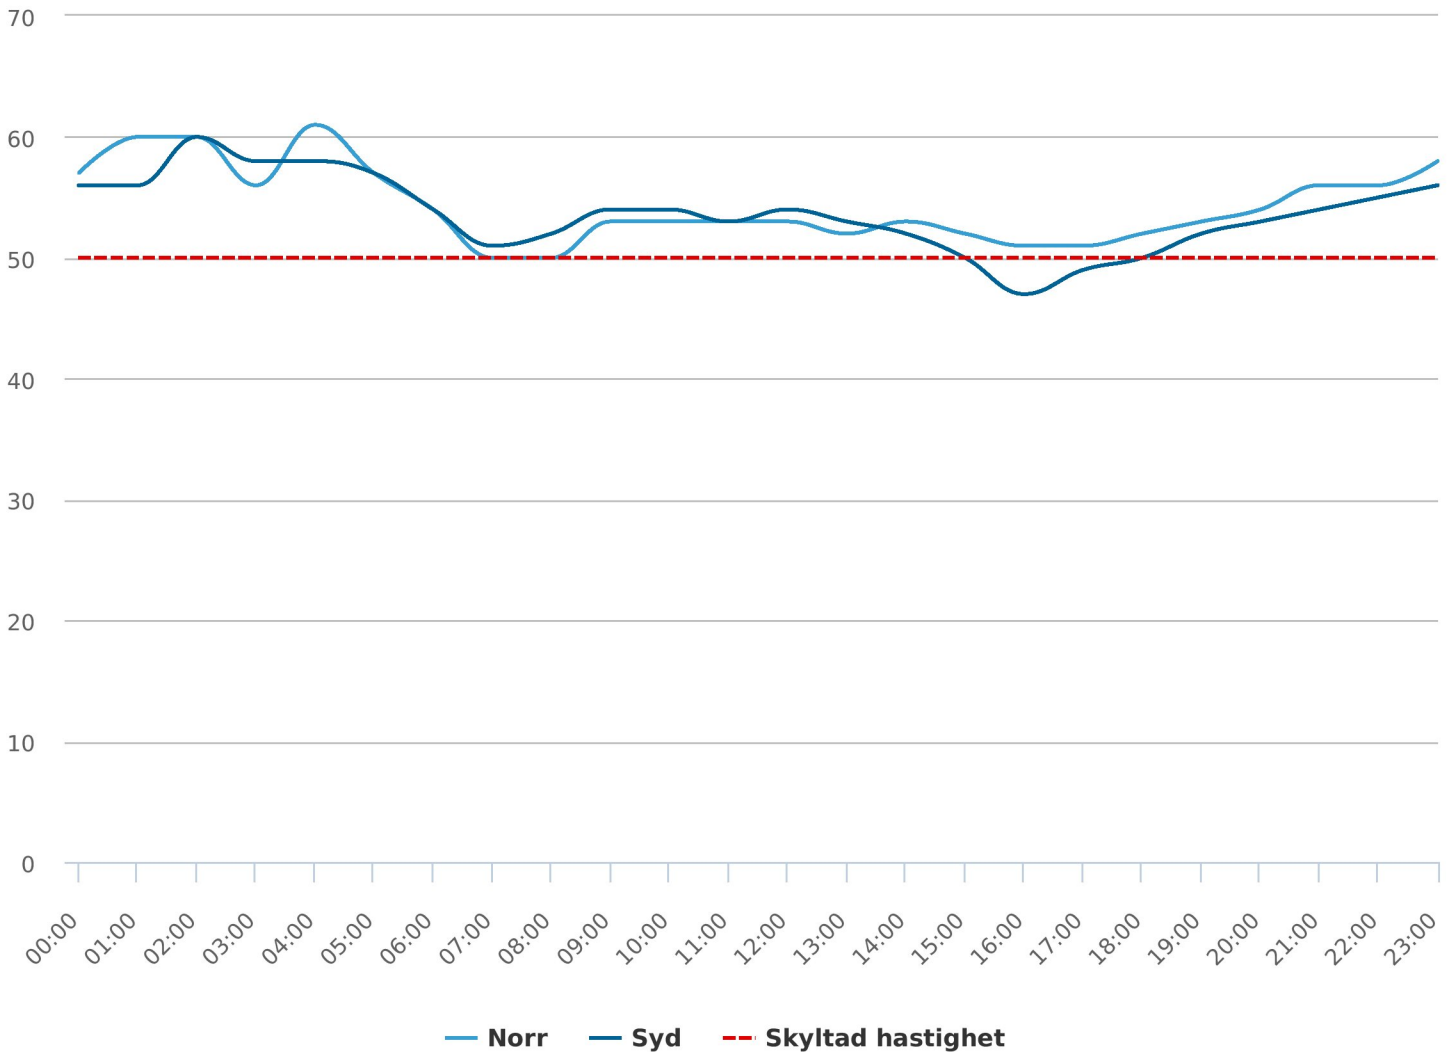

Hastighet per färdriktning genomsnittlig dag

Växthusvägen, 06493191 Blomsterkungsvägen - Skälbyvägen

Veckotabeller - Växthusvägen, 06493191 Blomsterkungsvägen - Skälbyvägen (Totalt)

Timme	2019-11-15 (fre)		2019-11-16 (lör)		2019-11-17 (sön)		2019-11-18 (mån)		2019-11-19 (tis)		2019-11-20 (ons)		2019-11-21 (tor)		Totalt		Vardag			
	Antal	Hast.	Antal	Hast.	Antal	Hast.	Antal	Hast.	Antal	Hast.	Antal	Hast.	Antal	Hast.	Antal	Tung	Hast.	Antal	Tung	Hast.
00:00-01:00	56	57.4	110	57.6	131	55.1	54	60.2	36	55.7	39	58.8	48	55.7	474	62	57.0	233	46	57.7
01:00-02:00	26	56.0	73	59.2	78	60.4	32	57.3	16	57.3	33	57.3	23	55.9	281	34	58.4	130	22	56.8
02:00-03:00	29	61.5	50	57.9	51	60.5	24	61.3	16	60.8	19	58.4	22	61.7	211	35	60.1	110	27	60.8
03:00-04:00	21	57.0	34	58.7	41	55.1	20	59.8	18	54.3	22	59.2	21	55.1	177	15	57.0	102	14	57.2
04:00-05:00	41	58.1	22	66.0	34	64.6	39	57.2	41	58.8	49	58.0	46	57.9	272	54	59.5	216	51	58.0
05:00-06:00	185	56.3	40	57.1	30	57.4	178	57.1	171	56.2	177	57.2	169	57.3	950	129	56.9	880	115	56.8
06:00-07:00	517	53.5	67	59.0	60	58.5	568	54.1	617	52.4	593	53.2	595	53.8	3017	321	53.6	2890	305	53.4
07:00-08:00	905	50.6	129	58.8	78	57.3	925	50.6	969	49.4	994	50.1	948	49.8	4948	442	50.4	4741	425	50.1
08:00-09:00	759	51.4	183	56.2	148	56.4	753	51.6	758	49.8	723	50.5	719	50.7	4043	442	51.3	3712	424	50.8
09:00-10:00	471	53.3	413	53.4	286	55.3	500	53.3	483	53.0	470	54.1	481	52.5	3104	327	53.5	2405	297	53.2
10:00-11:00	468	54.0	555	53.2	478	54.2	468	52.4	463	52.6	461	53.5	444	52.7	3337	307	53.2	2304	274	53.0
11:00-12:00	532	53.0	773	52.8	675	53.2	494	53.2	554	52.3	522	53.3	511	52.5	4061	308	52.9	2613	258	52.8
12:00-13:00	647	53.4	884	52.3	773	52.8	574	53.7	535	53.5	557	54.0	582	53.3	4552	324	53.2	2895	270	53.6
13:00-14:00	714	53.2	777	52.4	912	51.6	563	52.9	607	53.2	567	52.5	572	52.7	4712	352	52.6	3023	288	52.9
14:00-15:00	762	53.4	869	52.0	893	51.2	615	52.8	666	52.1	669	52.5	635	52.3	5109	395	52.3	3347	340	52.7
15:00-16:00	1044	50.6	874	51.3	910	51.6	925	51.2	919	50.4	930	49.9	926	49.9	6528	490	50.7	4744	433	50.4
16:00-17:00	1052	48.7	748	51.6	799	50.7	1126	48.0	1091	47.7	1118	48.4	1072	48.2	7006	418	48.9	5459	365	48.2
17:00-18:00	898	50.4	654	51.9	678	51.9	941	50.2	988	48.8	1030	49.5	971	48.9	6160	364	50.1	4828	323	49.5
18:00-19:00	588	52.4	508	50.9	526	52.6	732	50.8	774	50.0	772	50.6	720	49.7	4620	266	50.9	3586	219	50.6
19:00-20:00	405	54.8	359	51.2	397	53.3	548	52.4	550	52.1	607	52.7	565	52.2	3431	156	52.6	2675	113	52.7
20:00-21:00	314	53.7	282	54.0	283	54.2	384	54.3	449	52.0	389	53.6	388	54.5	2489	113	53.7	1924	78	53.6
21:00-22:00	221	55.9	248	56.1	196	55.8	239	53.6	288	53.2	313	55.1	257	54.7	1762	80	54.8	1318	54	54.5
22:00-23:00	165	55.7	214	52.6	125	59.3	132	56.2	175	55.3	187	56.6	155	56.0	1153	90	55.7	814	65	56.0
23:00-00:00	138	56.4	175	56.8	77	59.1	98	56.4	63	57.0	84	58.4	79	57.7	714	62	57.2	462	44	57.1
Totalt	10 958	52.3	9 041	52.8	8 659	53.0	10 932	52.0	11 247	51.2	11 325	51.8	10 949	51.5	73 111	5 586	52.0	55 411	4 850	51.7