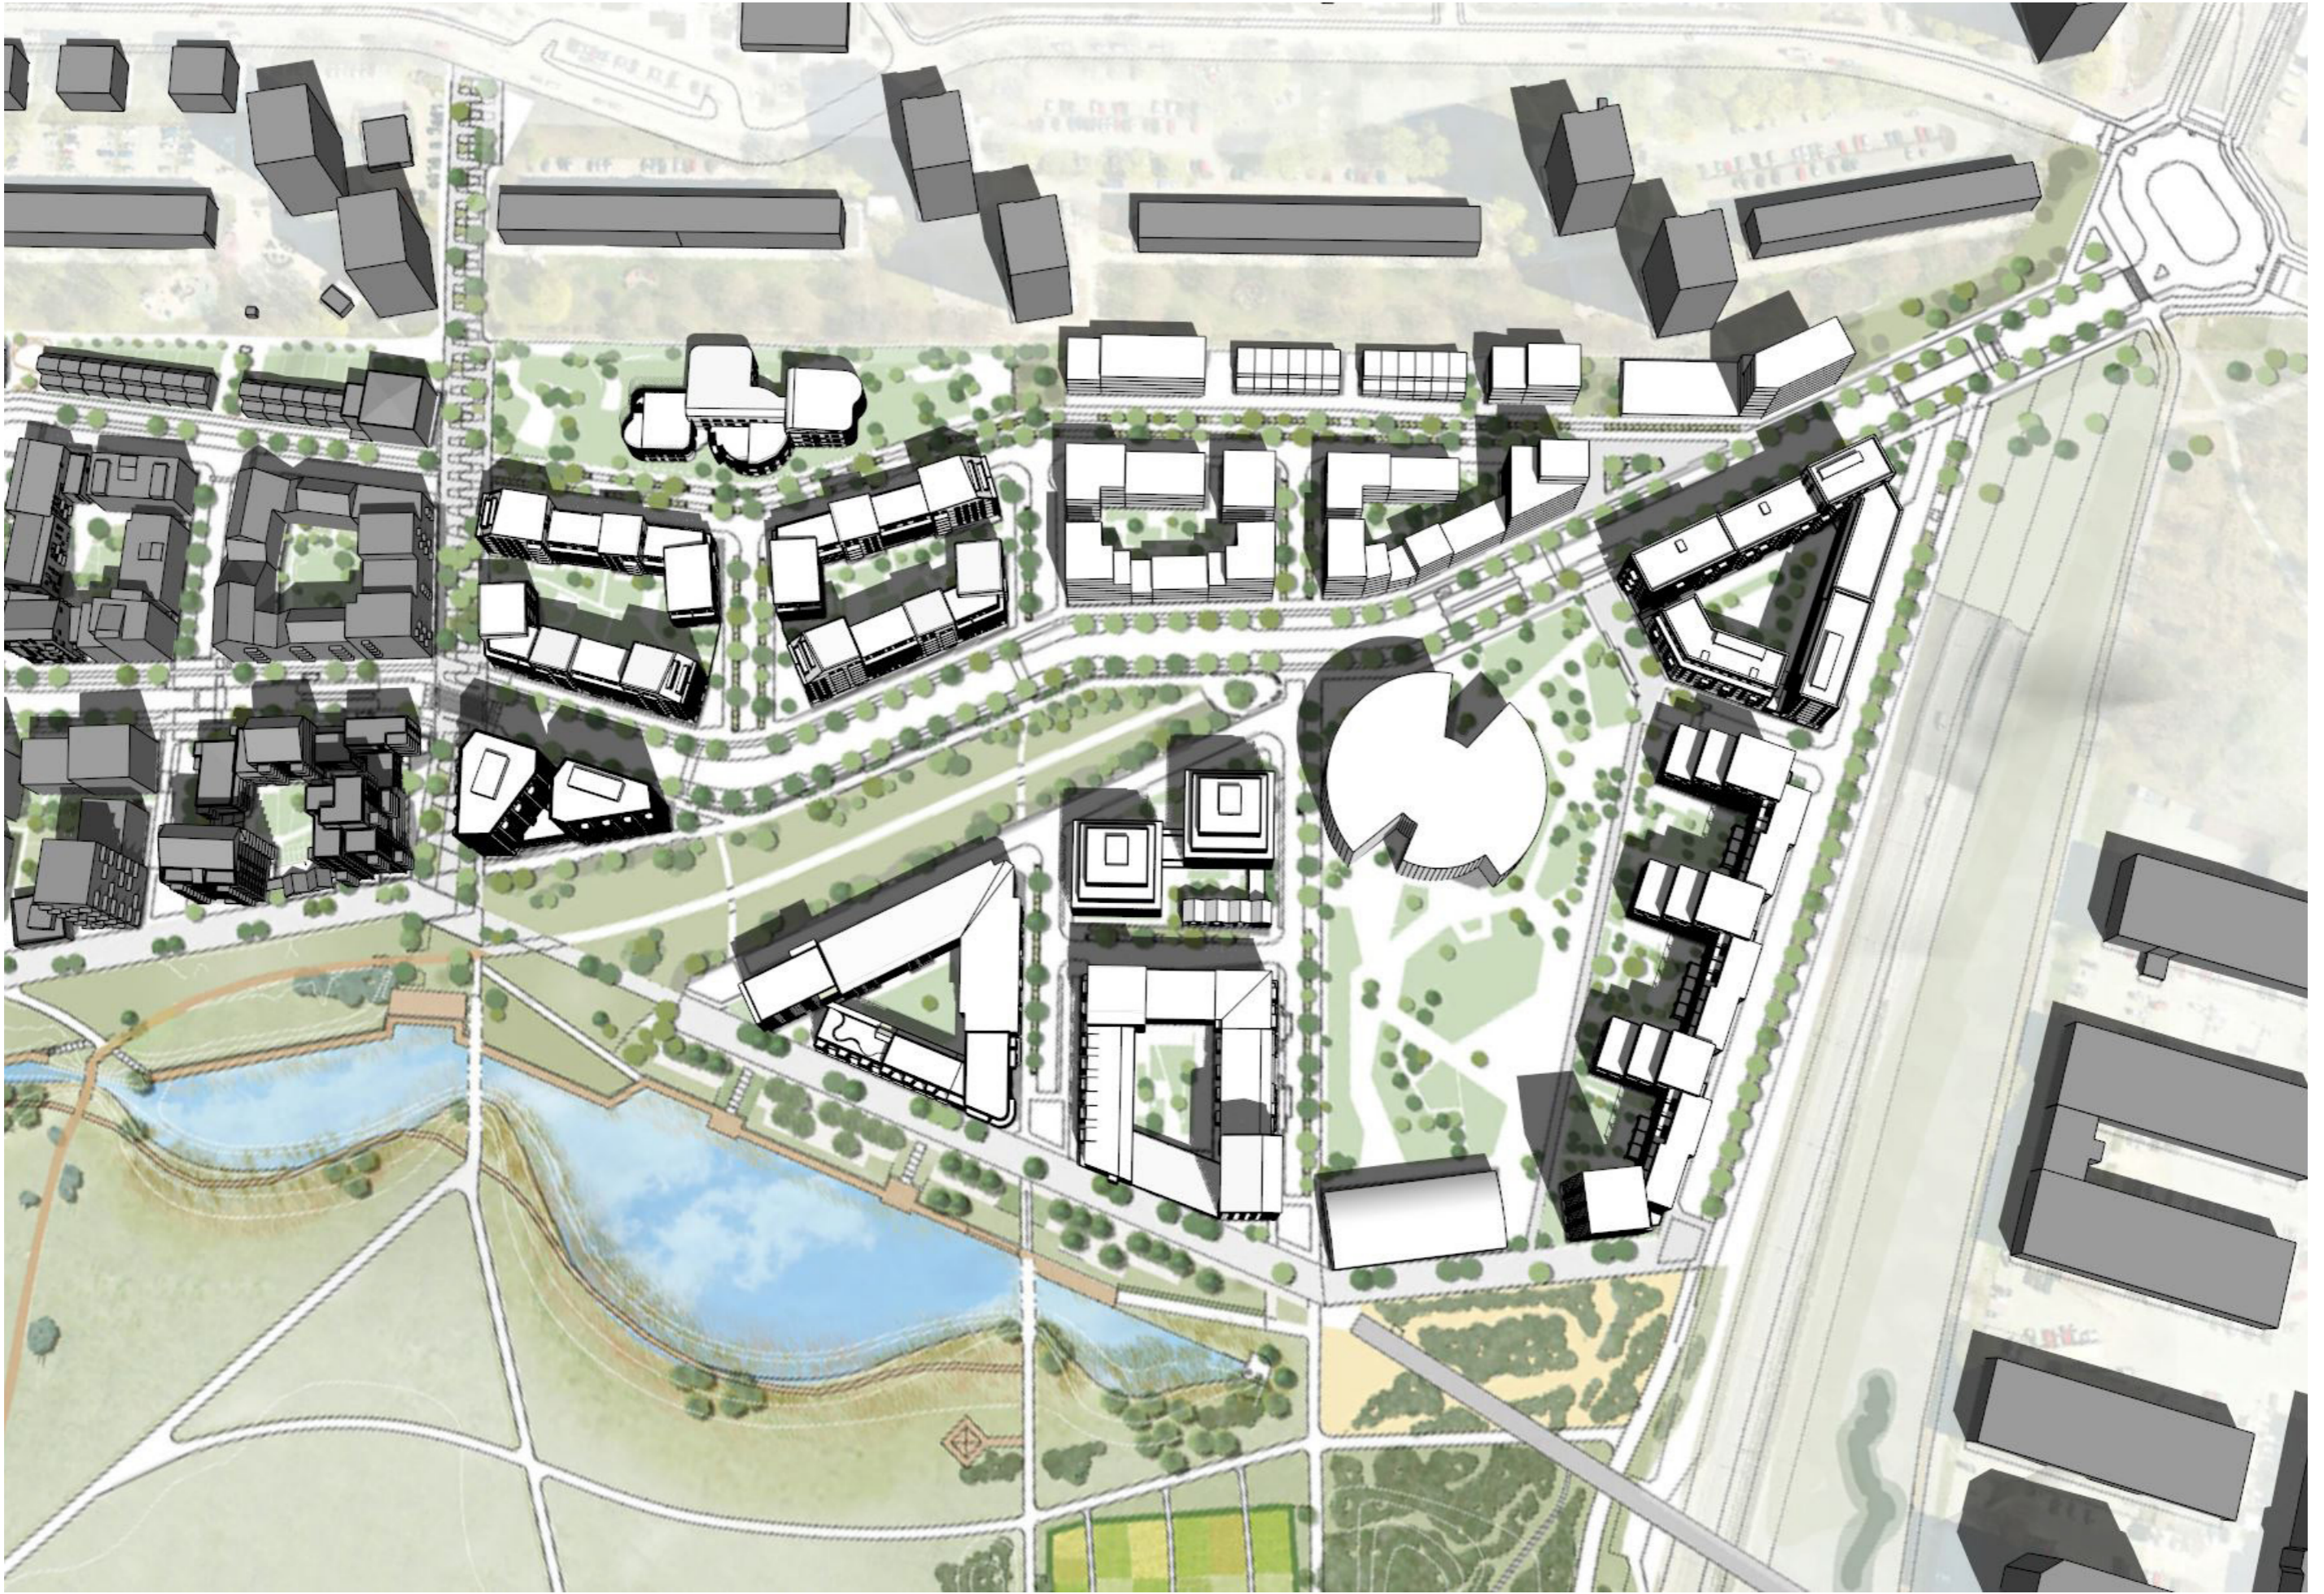

Solstudier

Detaljplan för del av fastigheten

Årsta 1:1

Årstafältet

i stadsdelarna Årsta och Östberga i Stockholm

Dp 2017-O655O (Etapp 4A) och

Dp 2017-19529 (Etapp 4B)

21 jun 12.00

21 jun 18.00

21 sep 18.00

21 dec 18.00