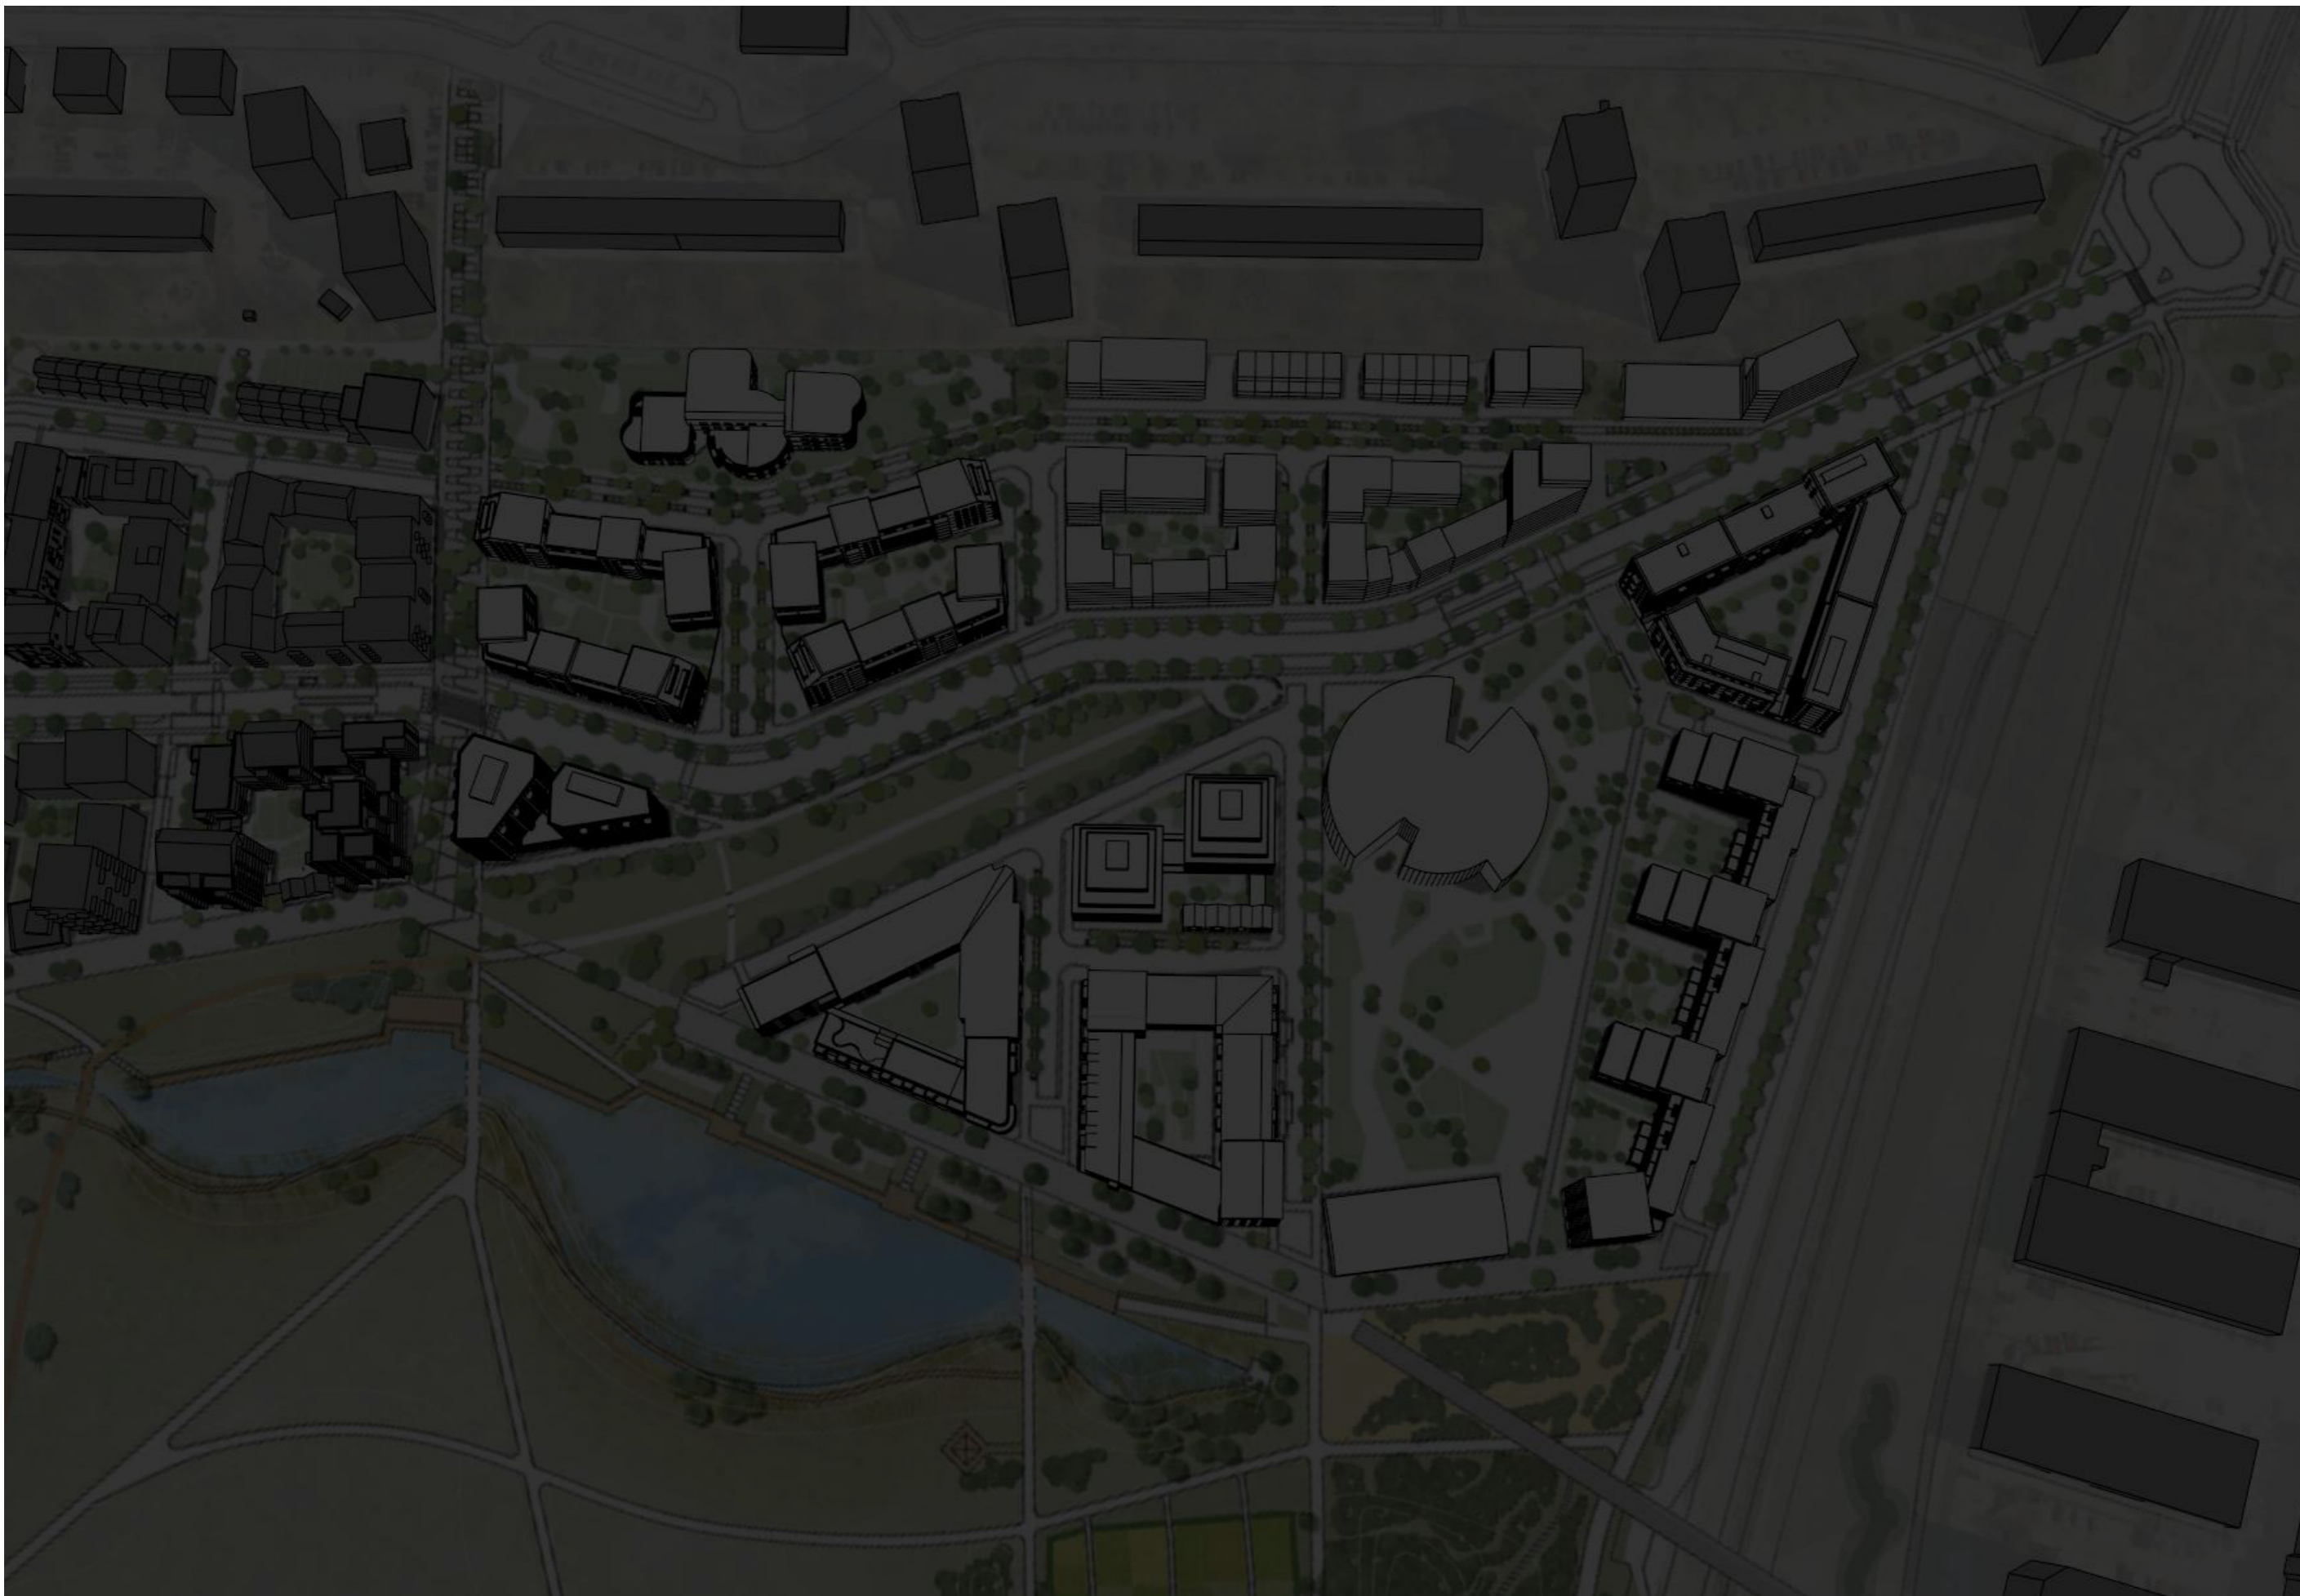

Solstudier

Detaljplan för del av fastigheten

Årsta 1:1

Årstafältet

i stadsdelarna Årsta och Östberga i Stockholm

Dp 2017-O655O (Etapp 4A) och

Dp 2017-19529 (Etapp 4B)

21 jun 12.00

21 jun 18.00

21 sep 18.00

21 dec 18.00