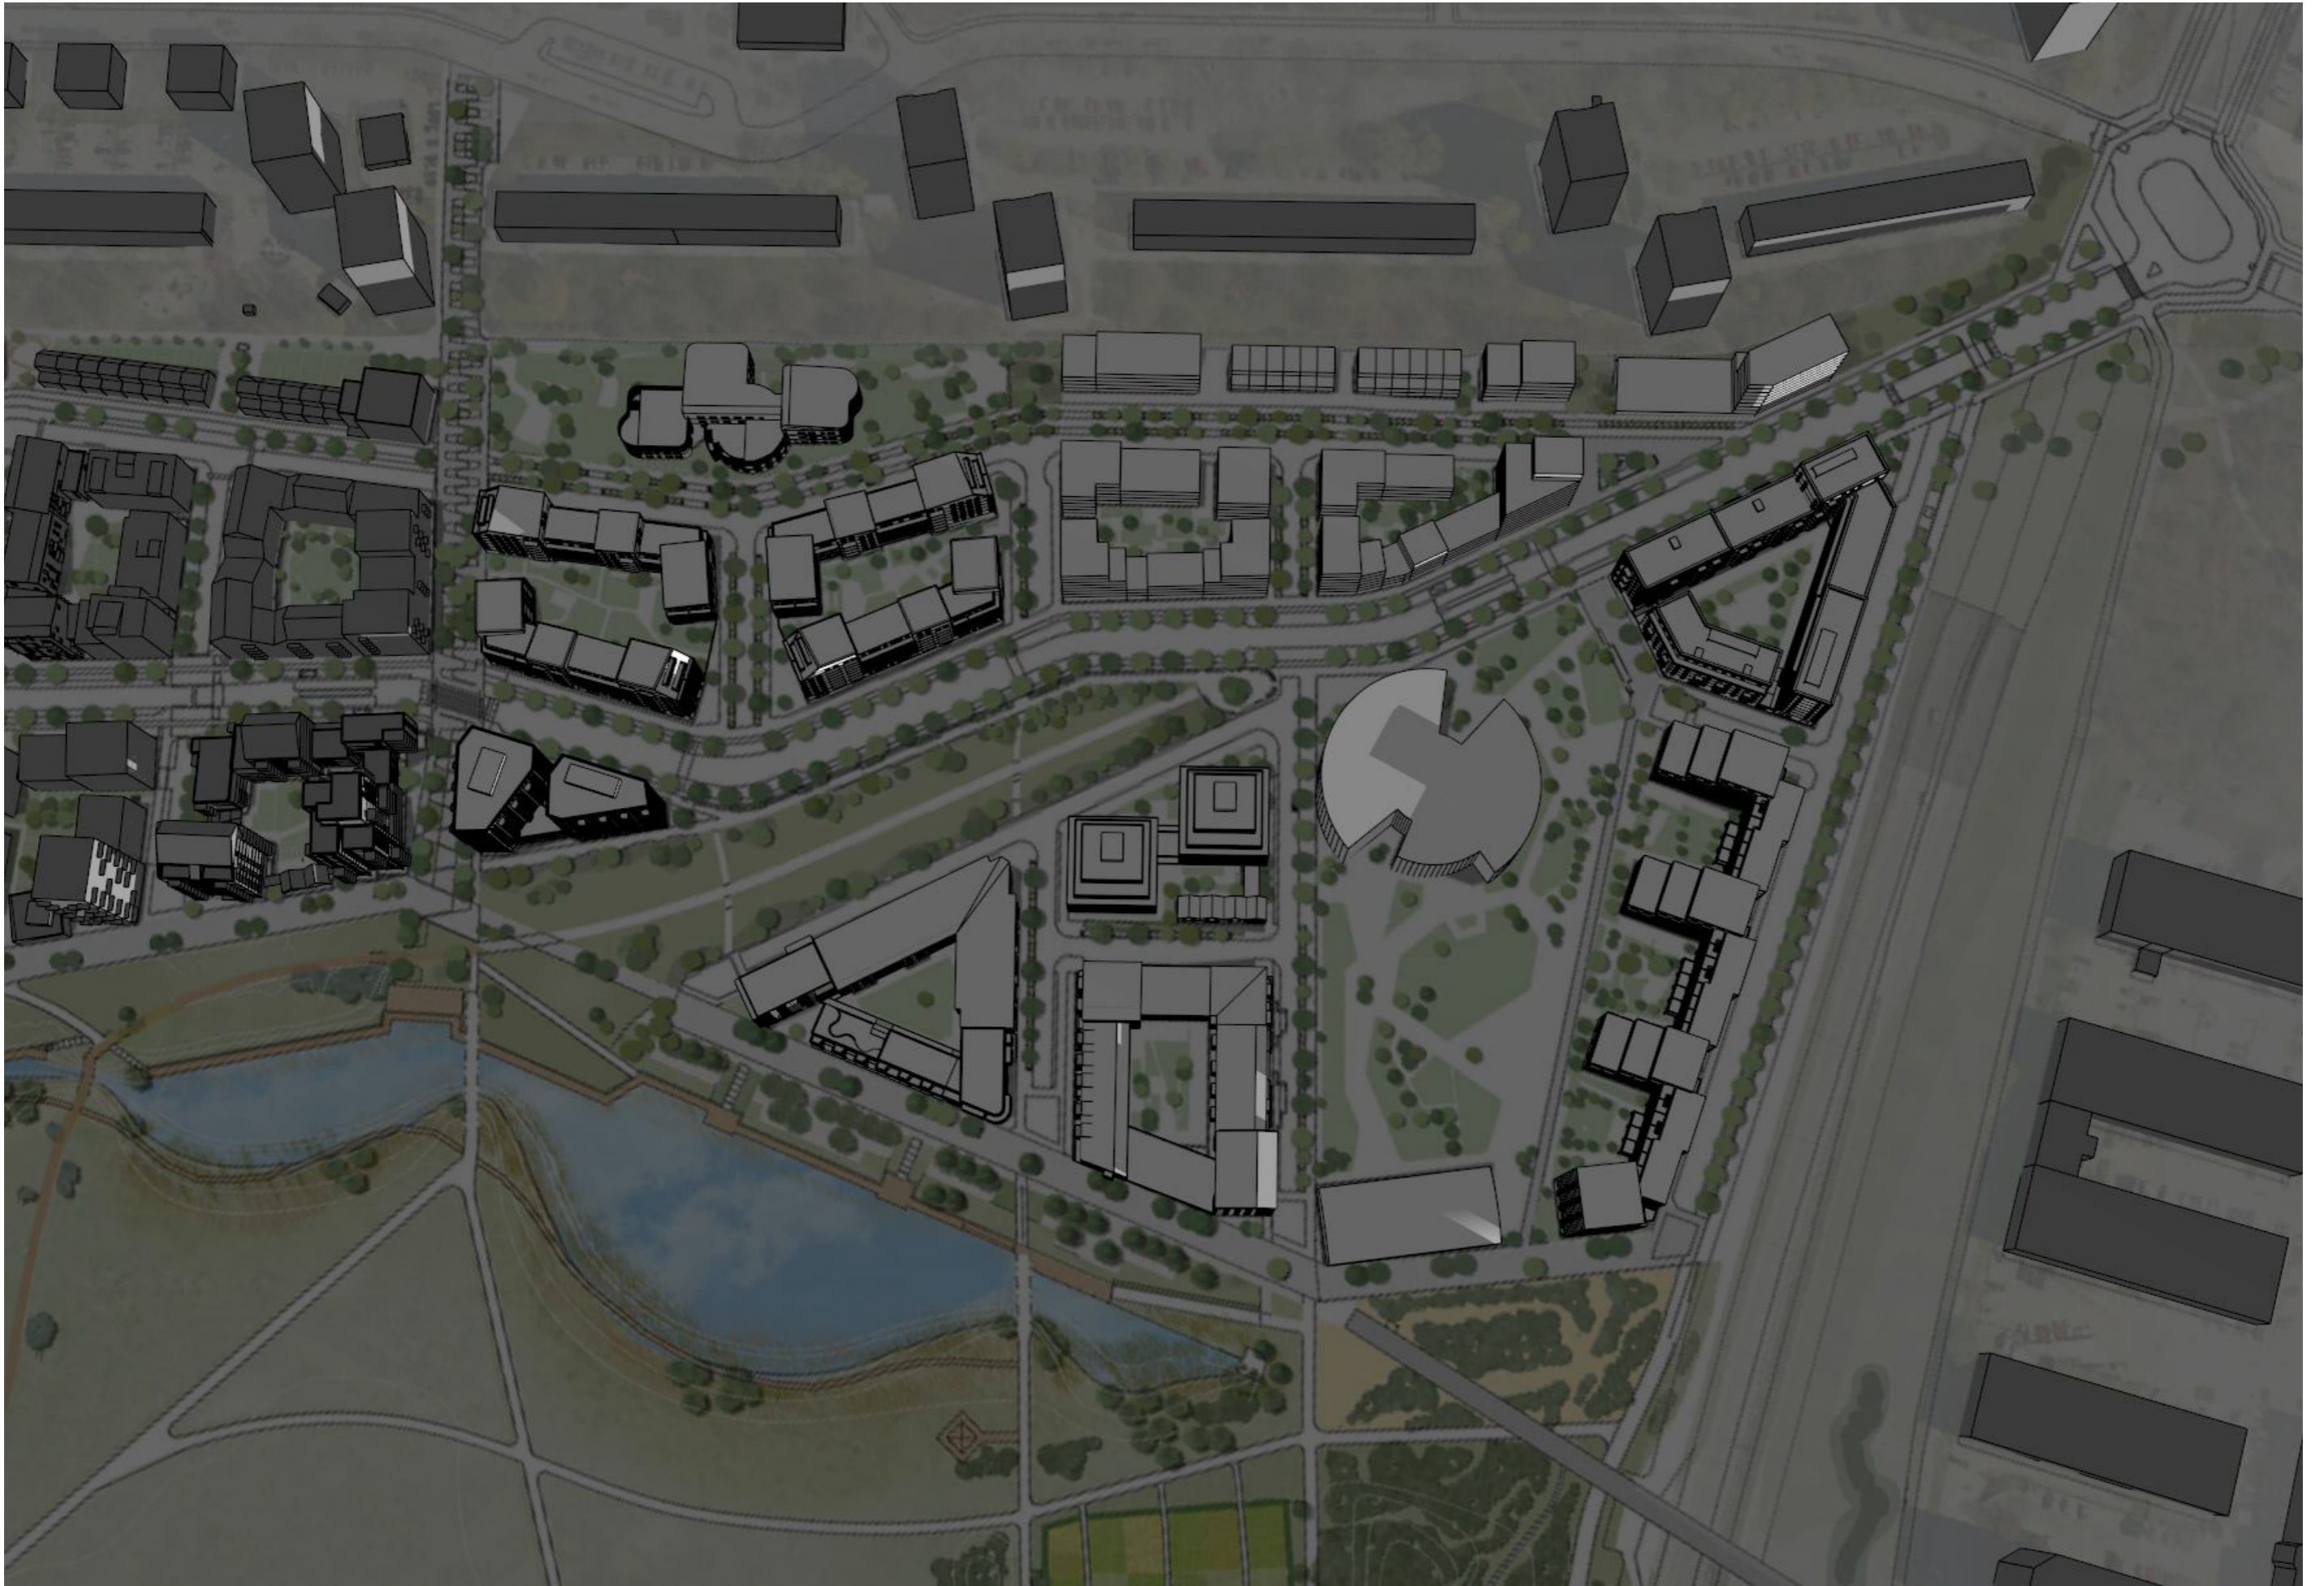

Solstudier

Detaljplan för del av fastigheten

Årsta 1:1

Årstafältet

i stadsdelarna Årsta och Östberga i Stockholm

Dp 2017-O655O (Etapp 4A) och

Dp 2017-19529 (Etapp 4B)

21 jun 12.00

21 jun 18.00

21 sep 18.00

21 dec 18.00