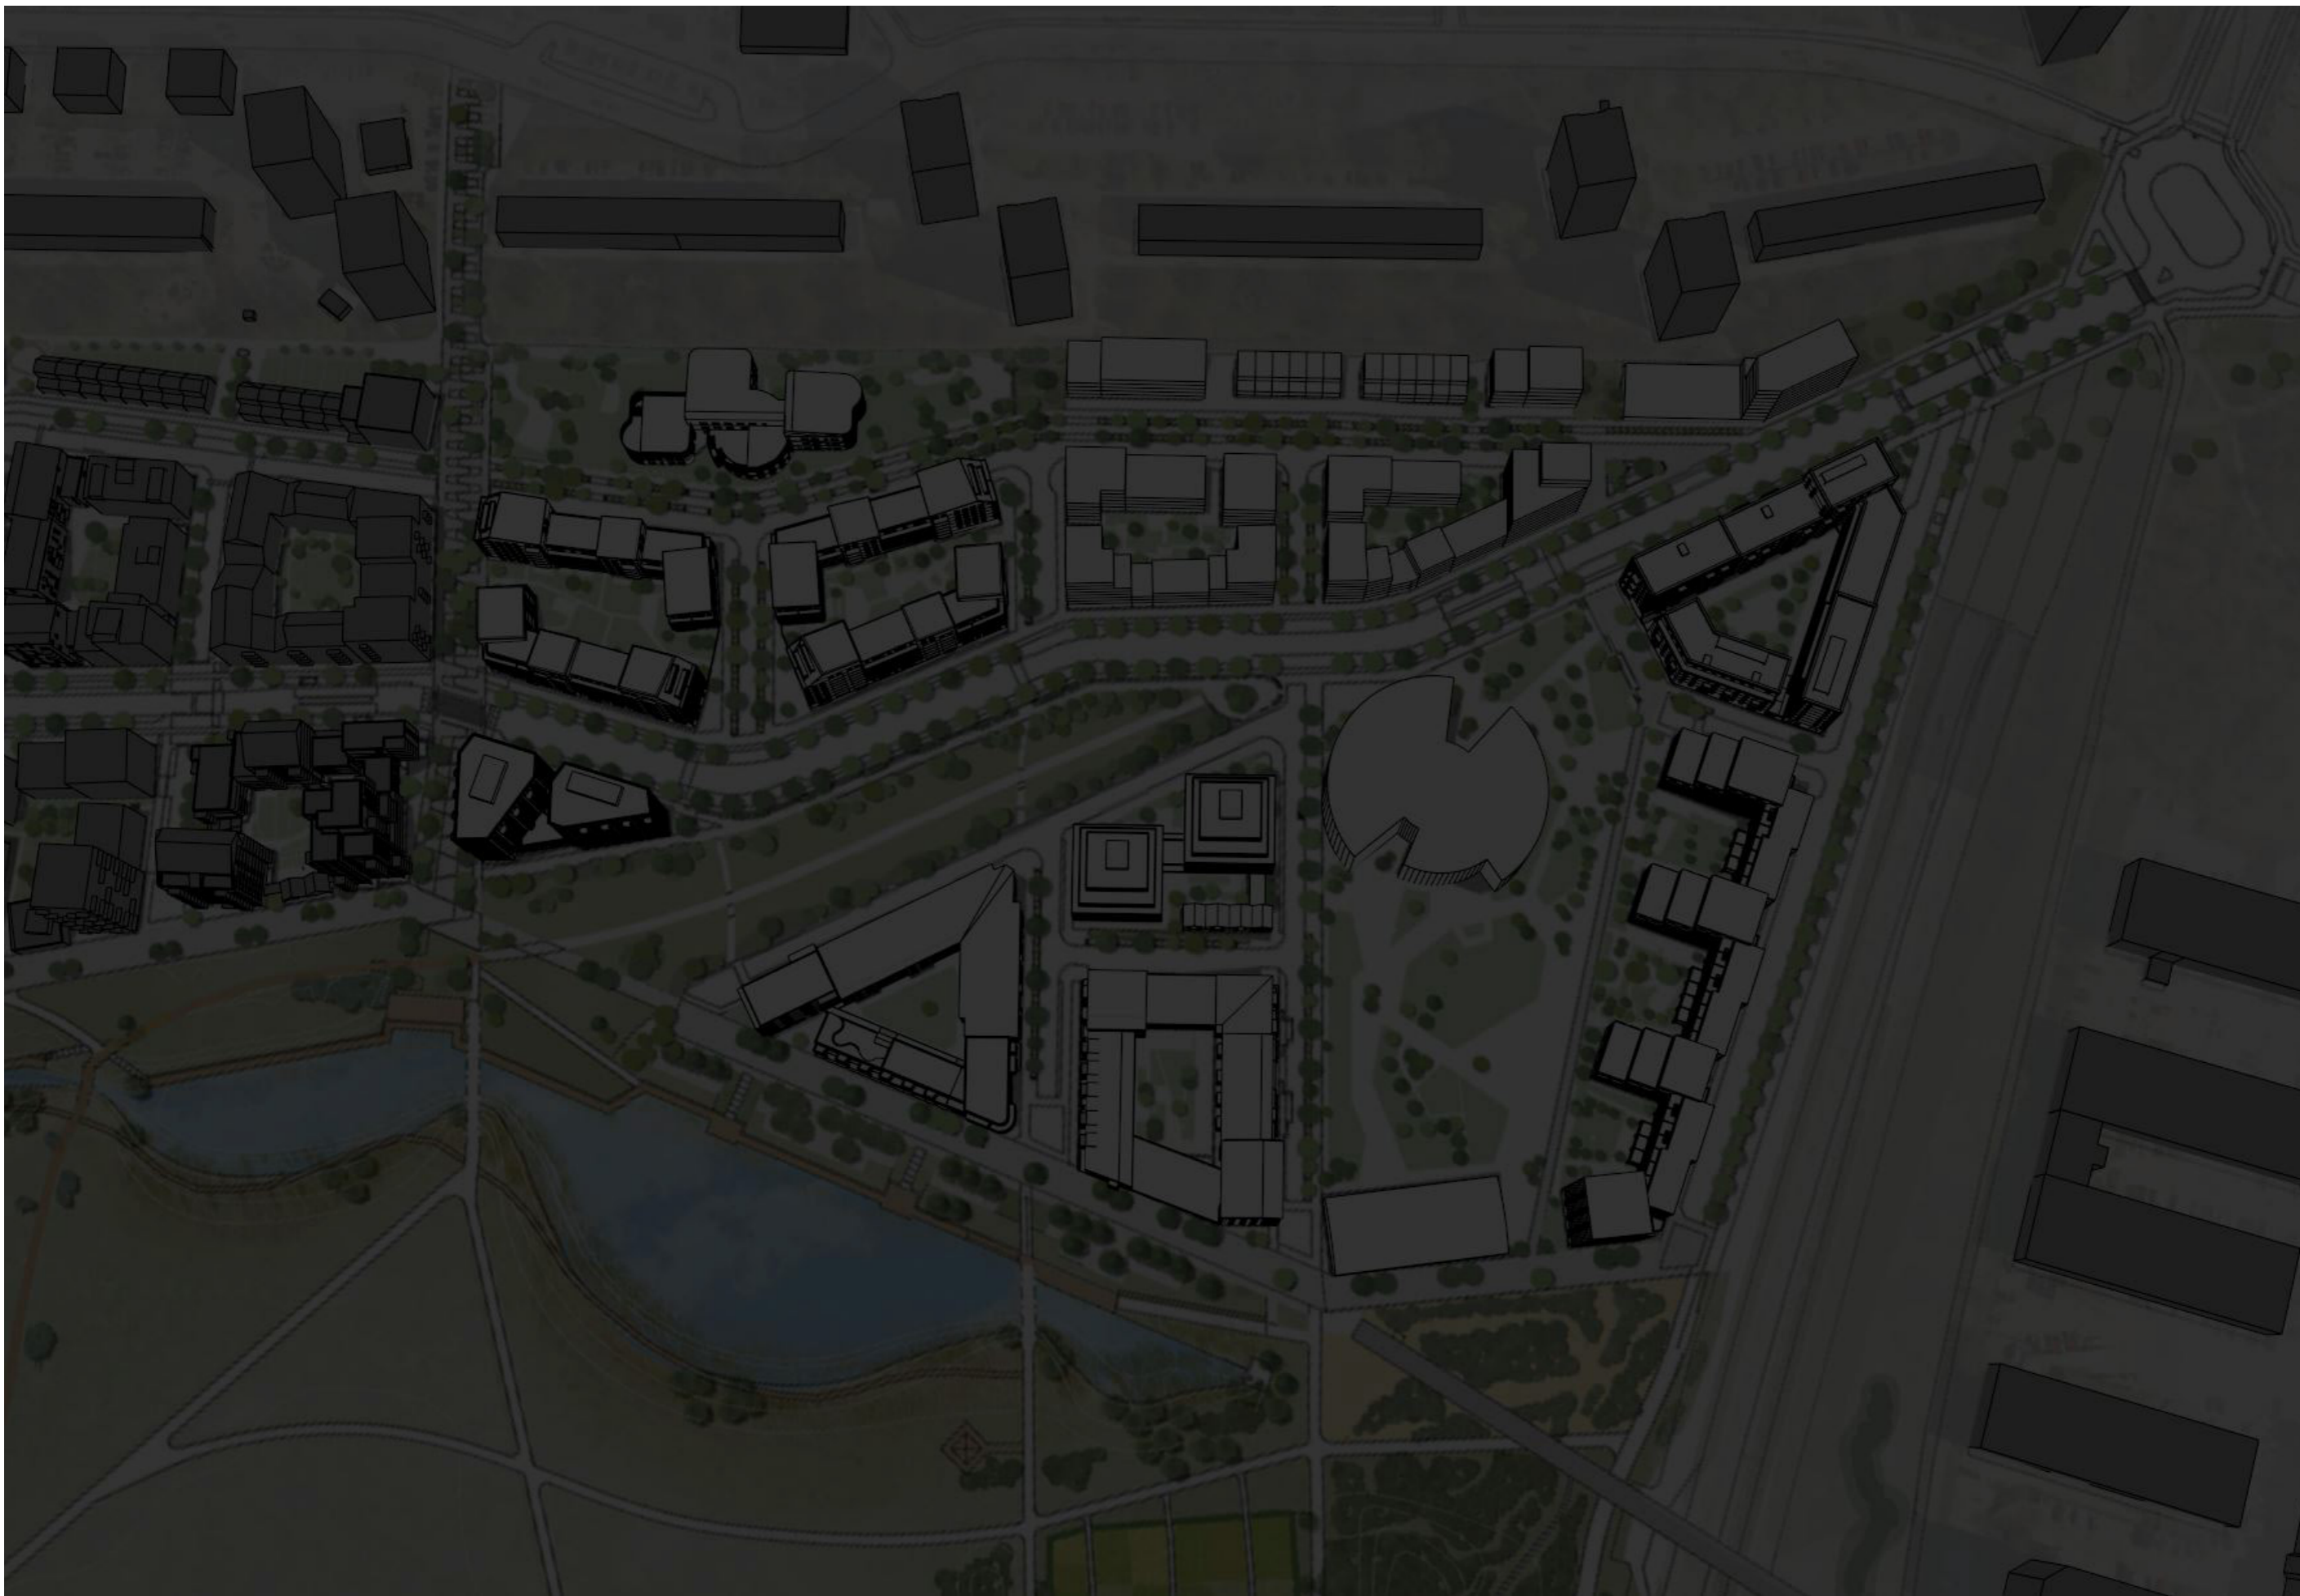

Solstudier

Detaljplan för del av fastigheten

Årsta 1:1

Årstafältet

i stadsdelarna Årsta och Östberga i Stockholm

Dp 2017-O655O (Etapp 4A) och

Dp 2017-19529 (Etapp 4B)

21 jun 12.00

21 jun 18.00

21 sep 18.00

21 dec 18.00