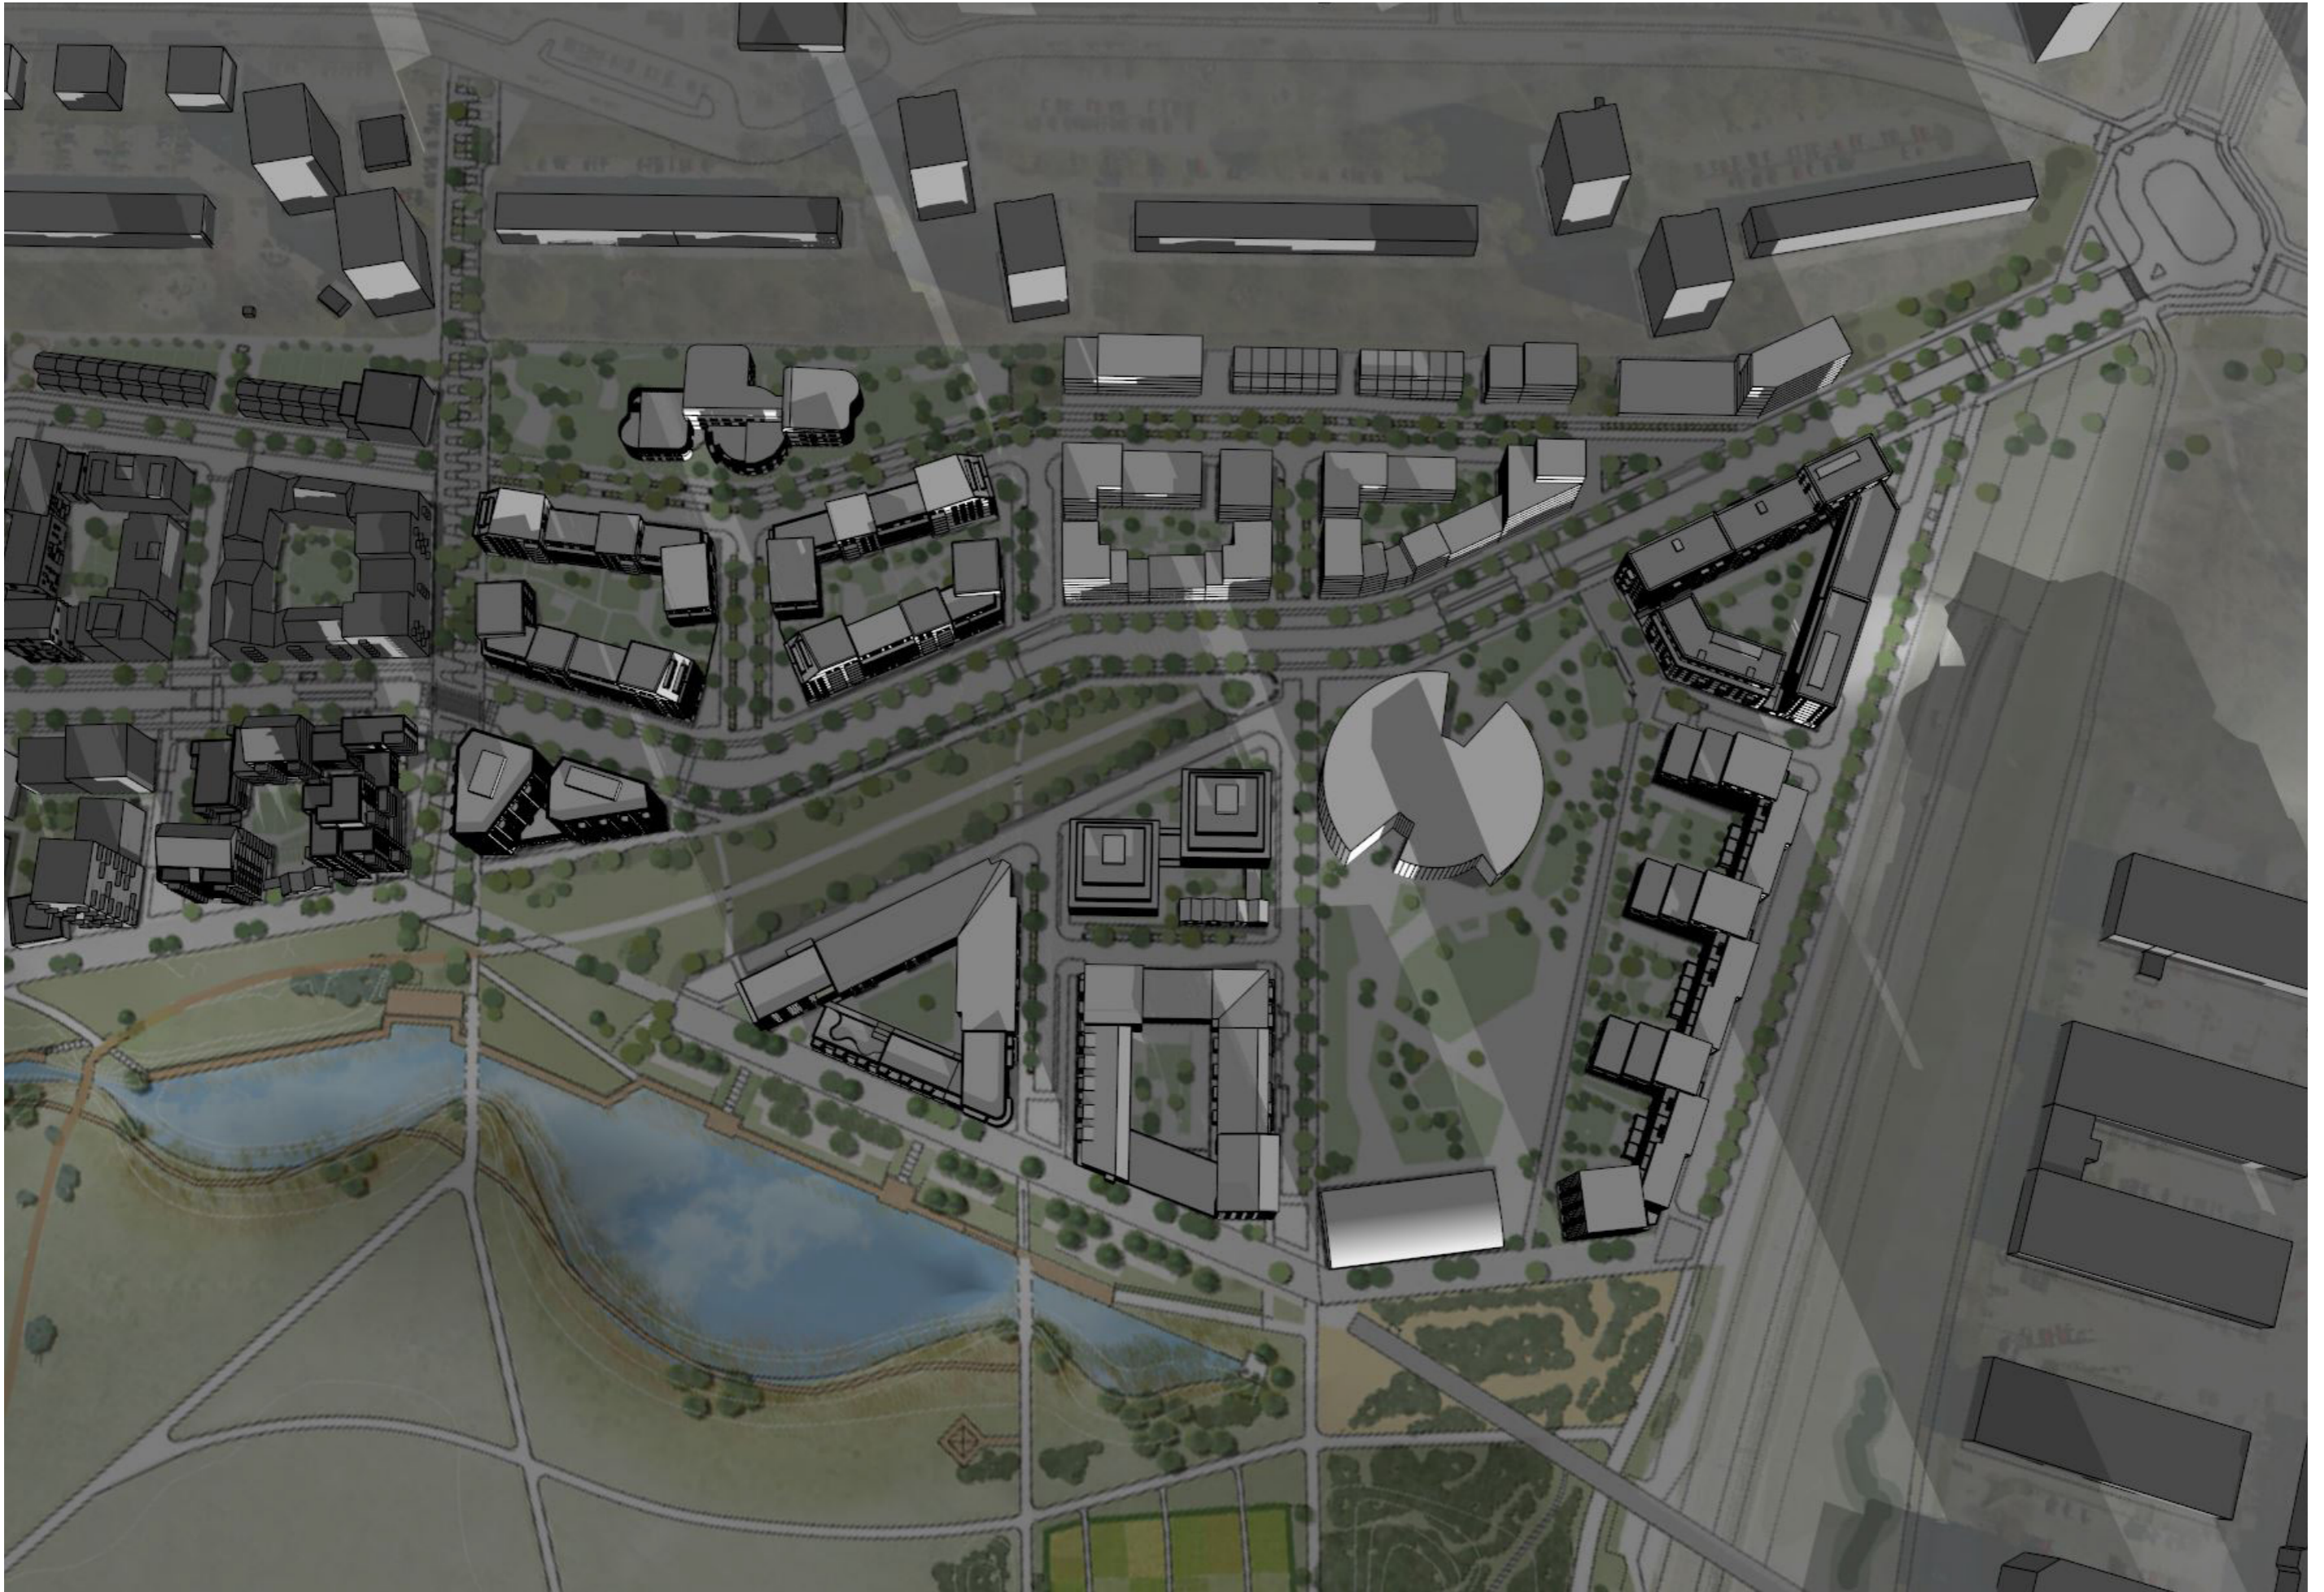

Solstudier

Detaljplan för del av fastigheten

Årsta 1:1

Årstafältet

i stadsdelarna Årsta och Östberga i Stockholm

Dp 2017-O655O (Etapp 4A) och

Dp 2017-19529 (Etapp 4B)

21 jun 12.00

21 jun 18.00

21 sep 18.00

21 dec 18.00