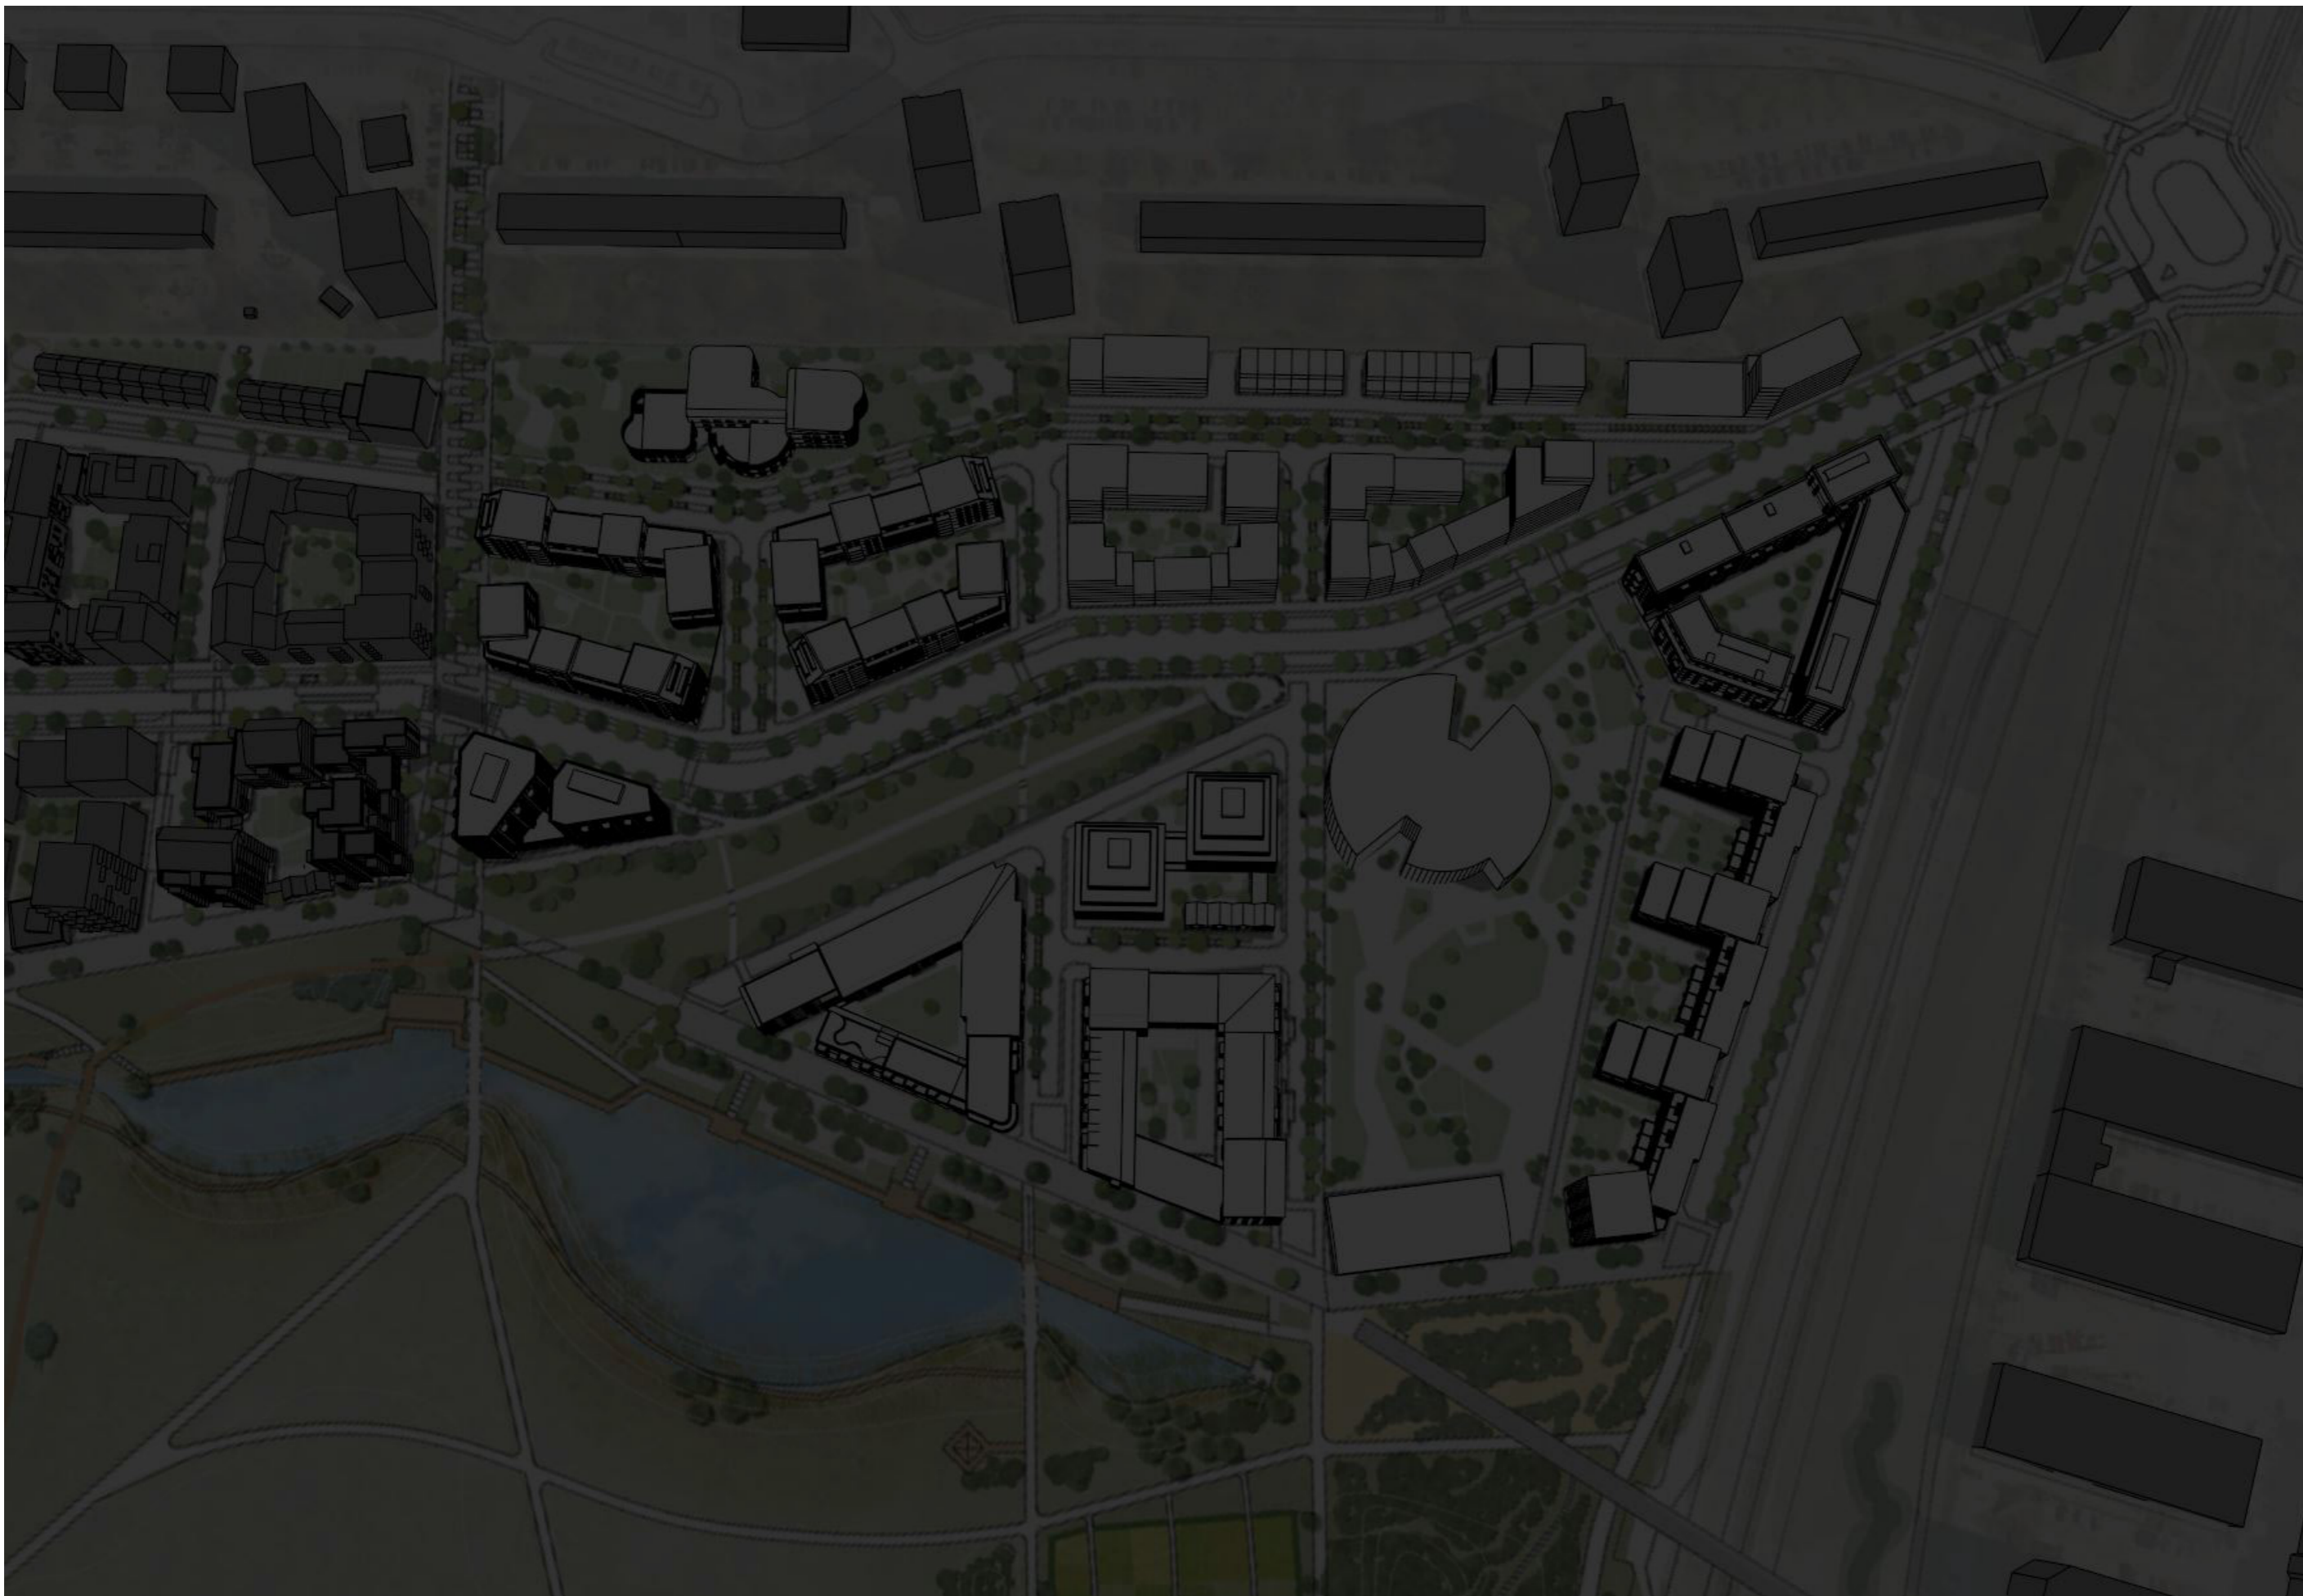

Solstudier

Detaljplan för del av fastigheten

Årsta 1:1

Årstafältet

i stadsdelarna Årsta och Östberga i Stockholm

Dp 2017-O655O (Etapp 4A) och

Dp 2017-19529 (Etapp 4B)

21 jun 12.00

21 jun 18.00

21 sep 18.00

21 dec 18.00