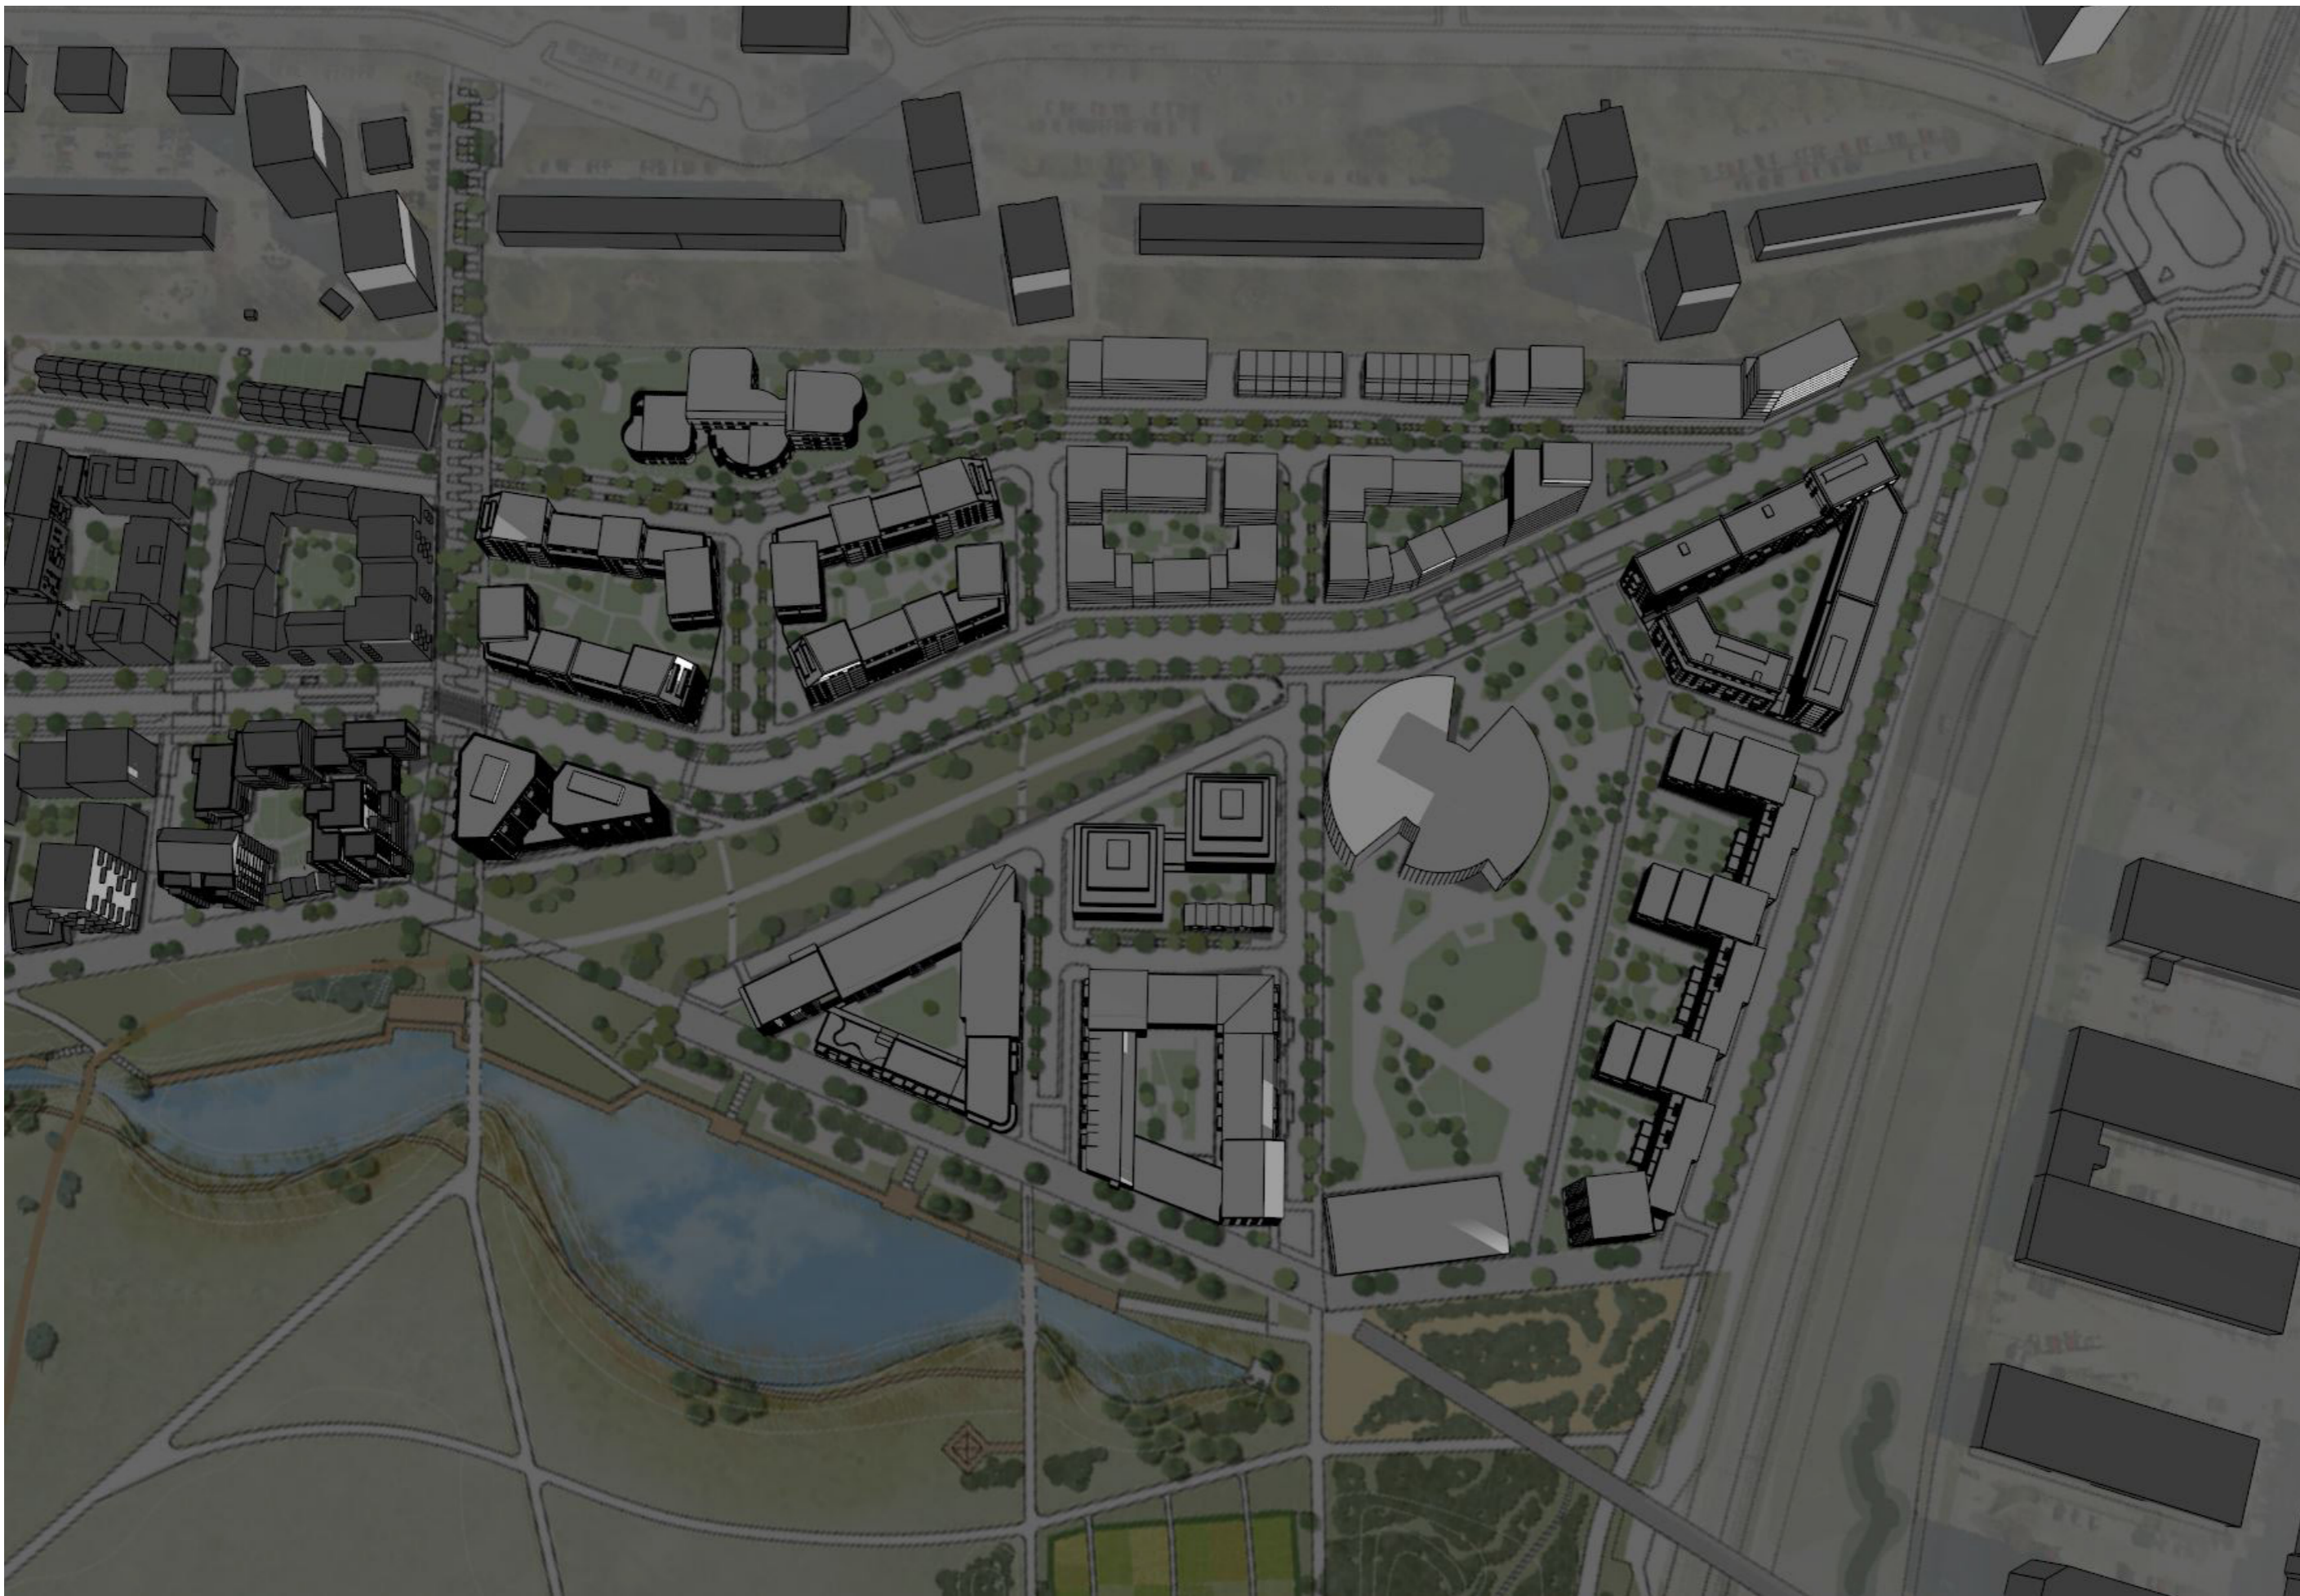

Solstudier

Detaljplan för del av fastigheten

Årsta 1:1

Årstafältet

i stadsdelarna Årsta och Östberga i Stockholm

Dp 2017-O6550 (Etapp 4A) och

Dp 2017-19529 (Etapp 4B)

21 jun 09.00

21 jun 12.00

21 jun 18.00

21 sep 09.00

21 dec 15.00