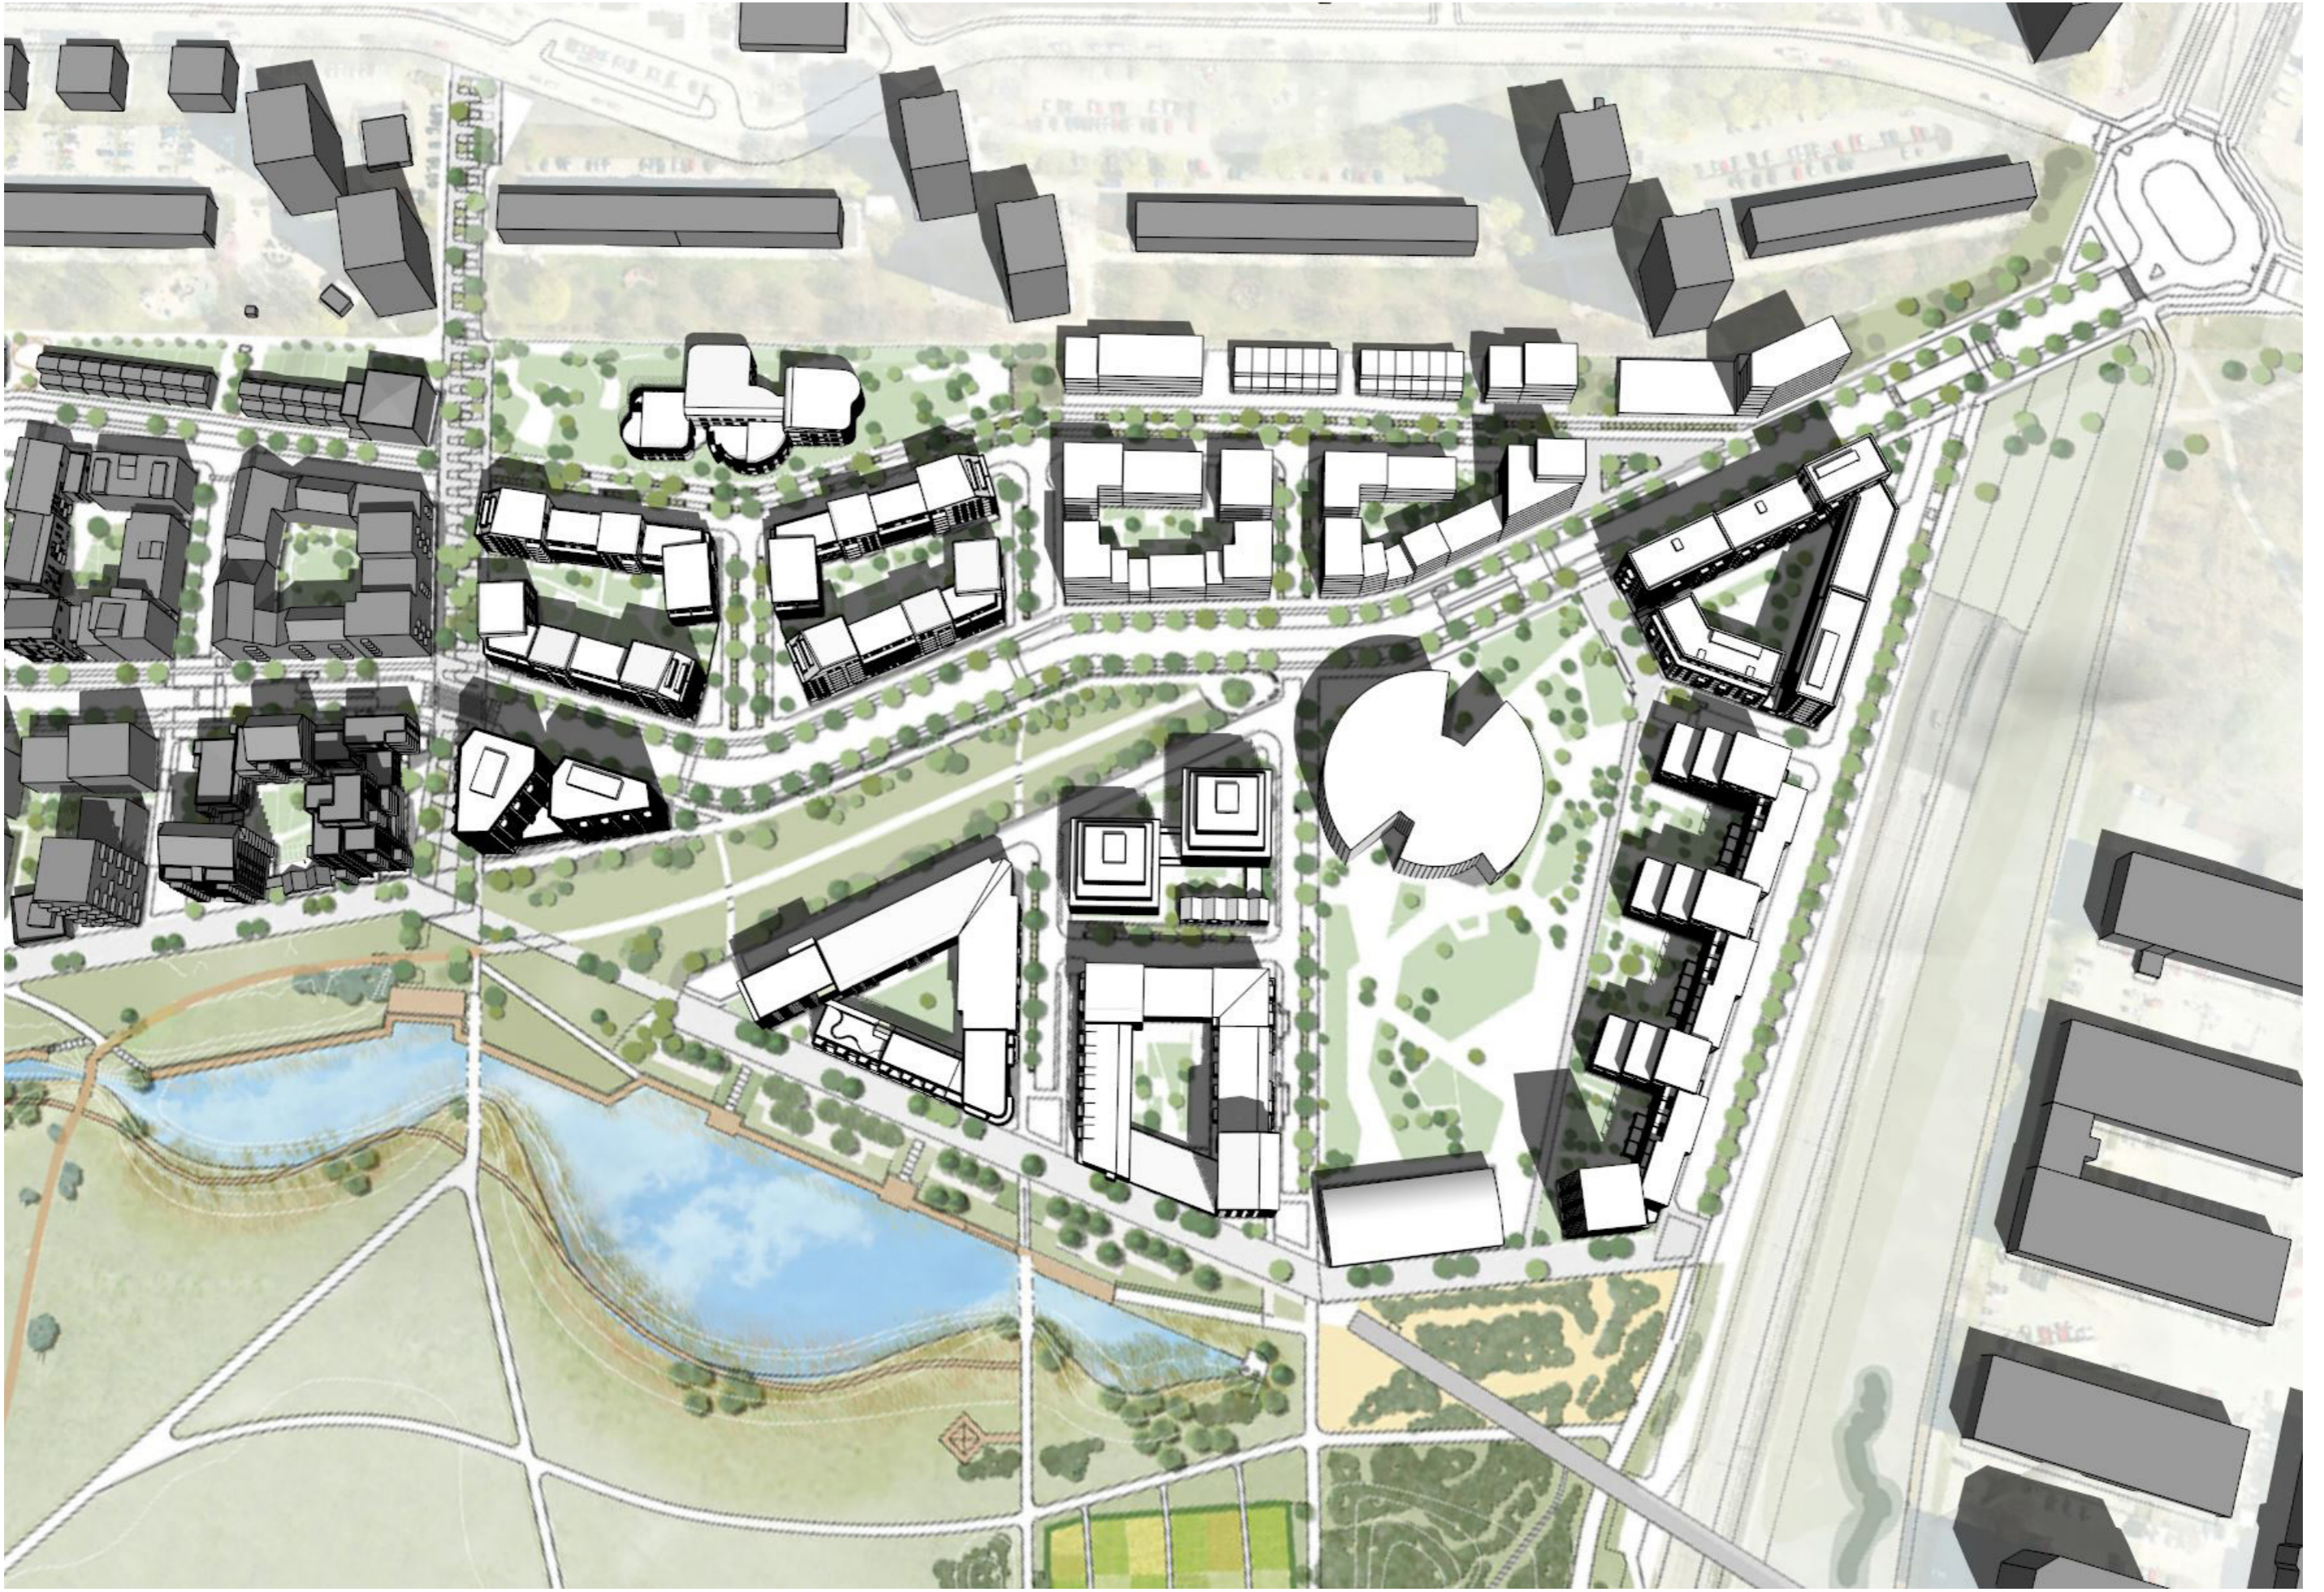

Solstudier

Detaljplan för del av fastigheten

Årsta 1:1

Årstafältet

i stadsdelarna Årsta och Östberga i Stockholm

Dp 2017-O6550 (Etapp 4A) och

Dp 2017-19529 (Etapp 4B)

21 jun 09.00

21 jun 12.00

21 jun 18.00

21 sep 09.00

21 dec 15.00