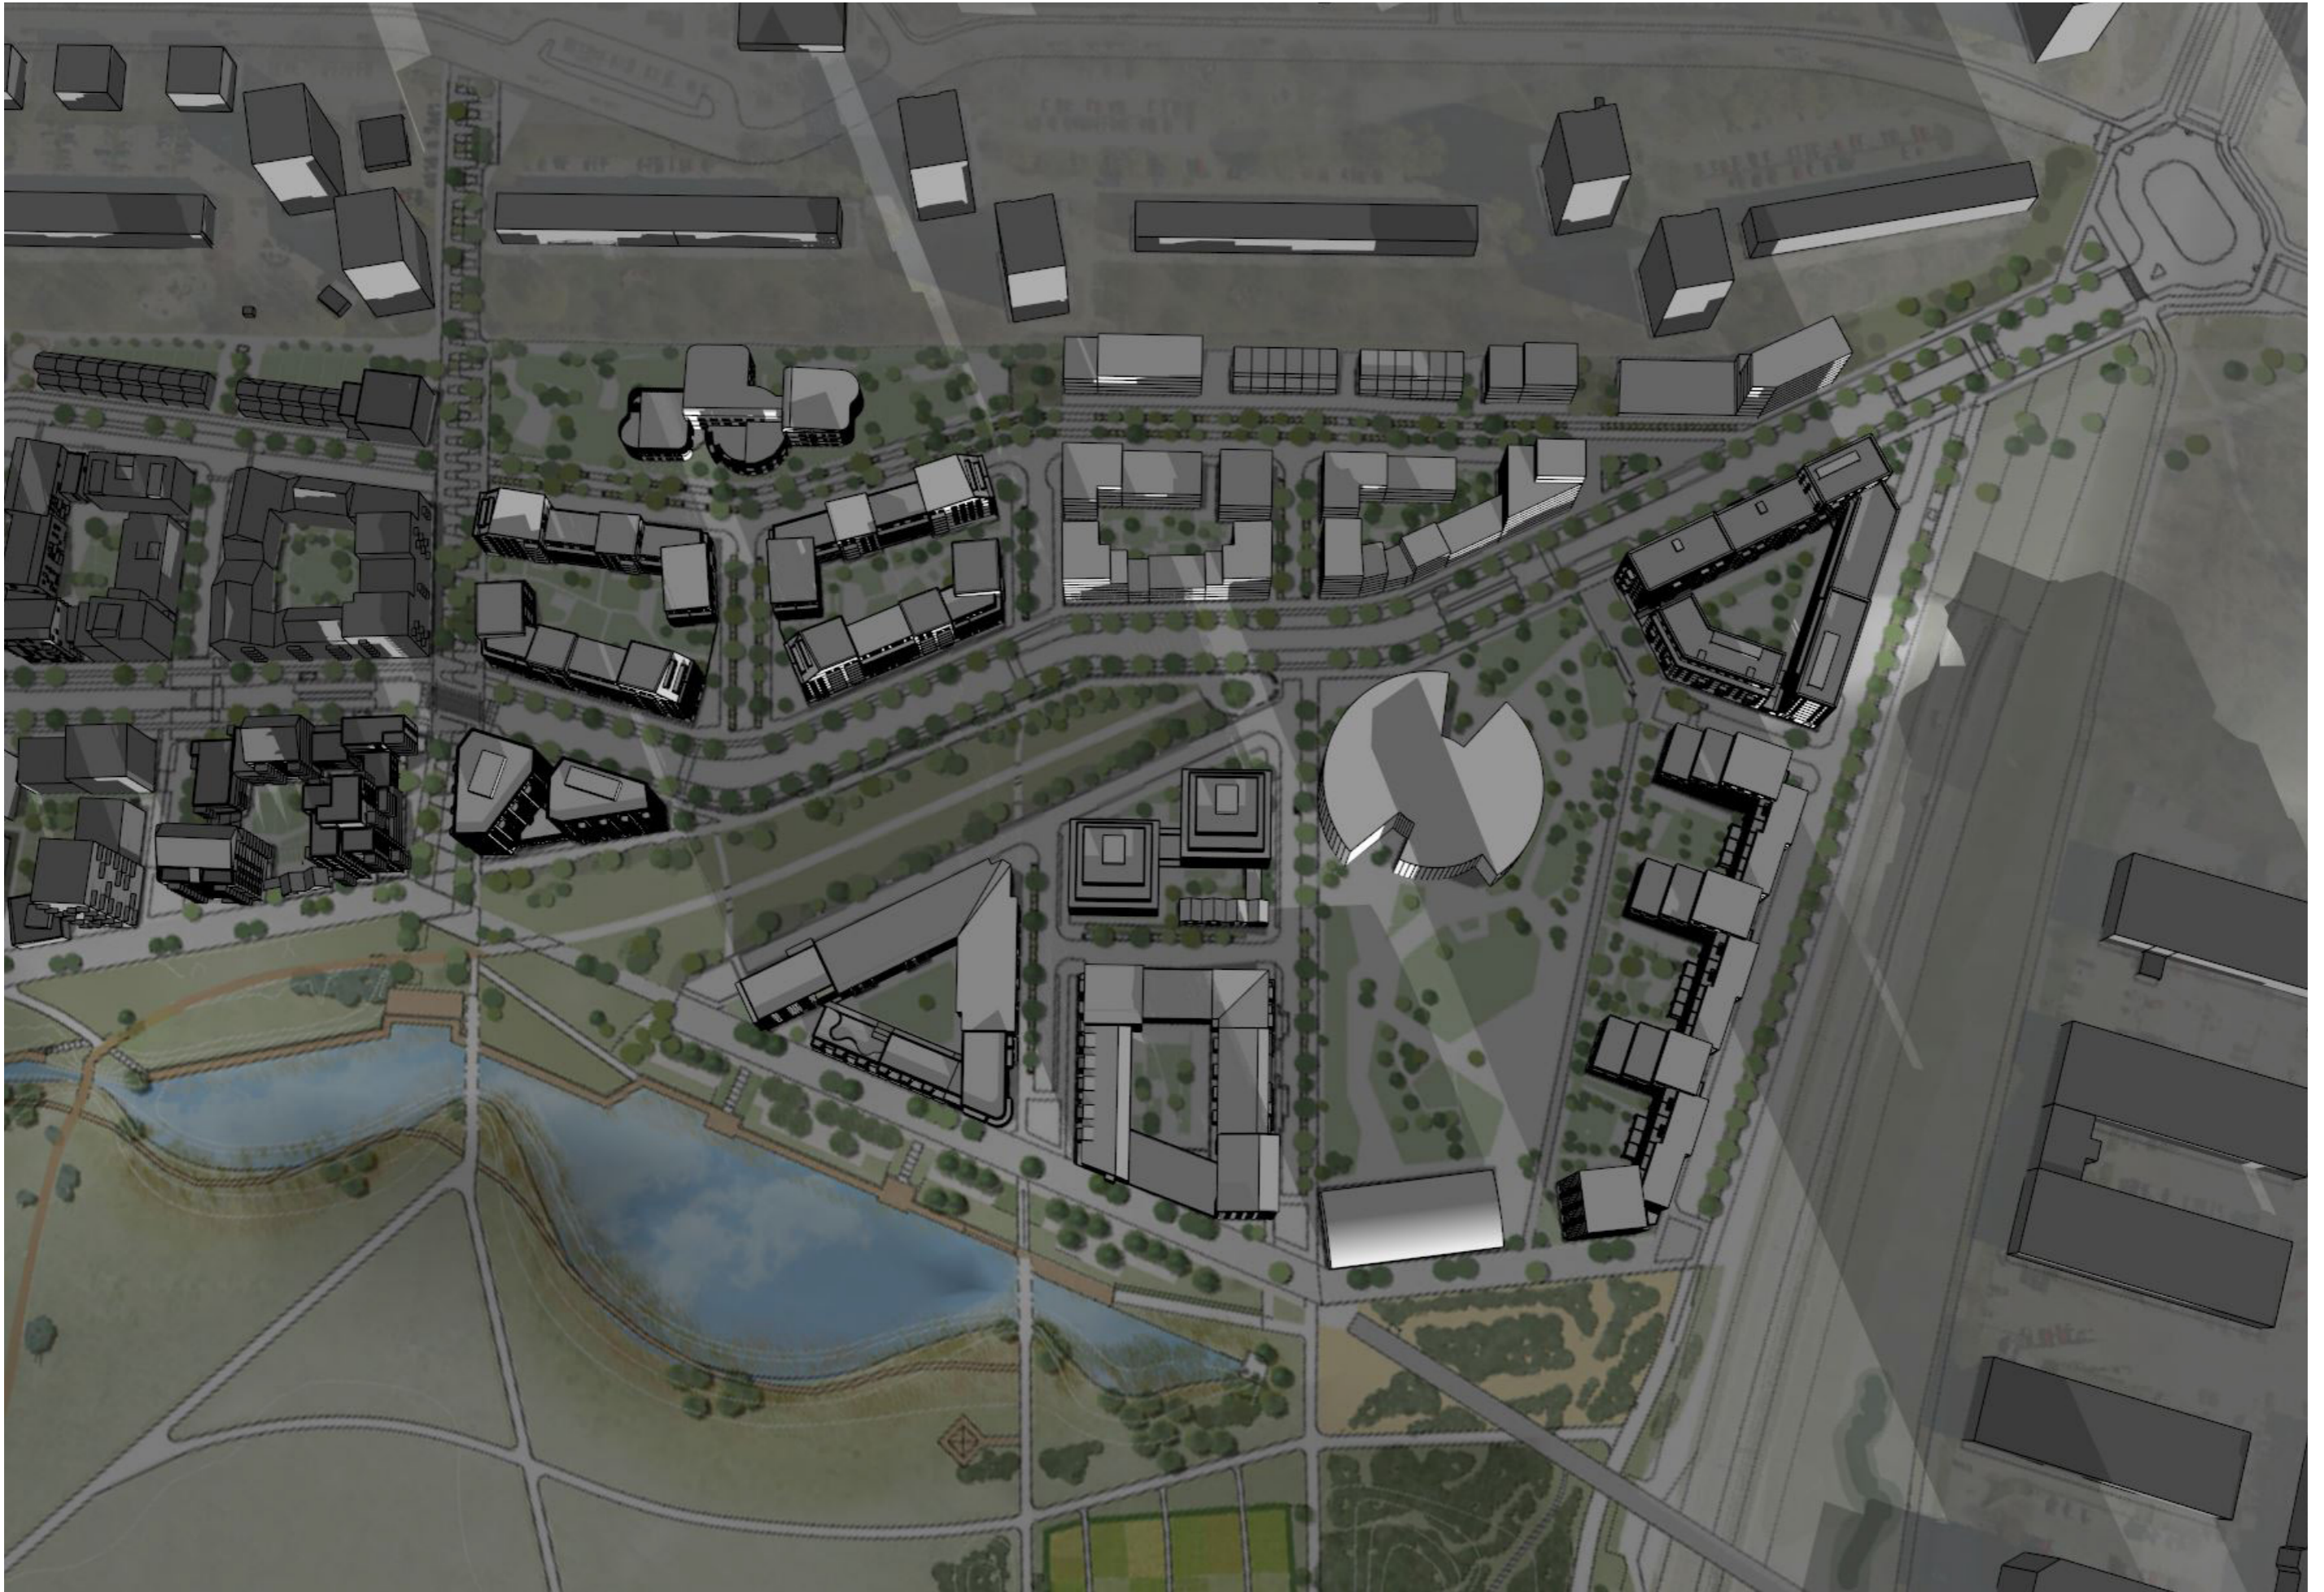

Solstudier

Detaljplan för del av fastigheten

Årsta 1:1

Årstafältet

i stadsdelarna Årsta och Östberga i Stockholm

Dp 2017-O6550 (Etapp 4A) och

Dp 2017-19529 (Etapp 4B)

21 jun 09.00

21 jun 12.00

21 jun 18.00

21 sep 09.00

21 dec 15.00