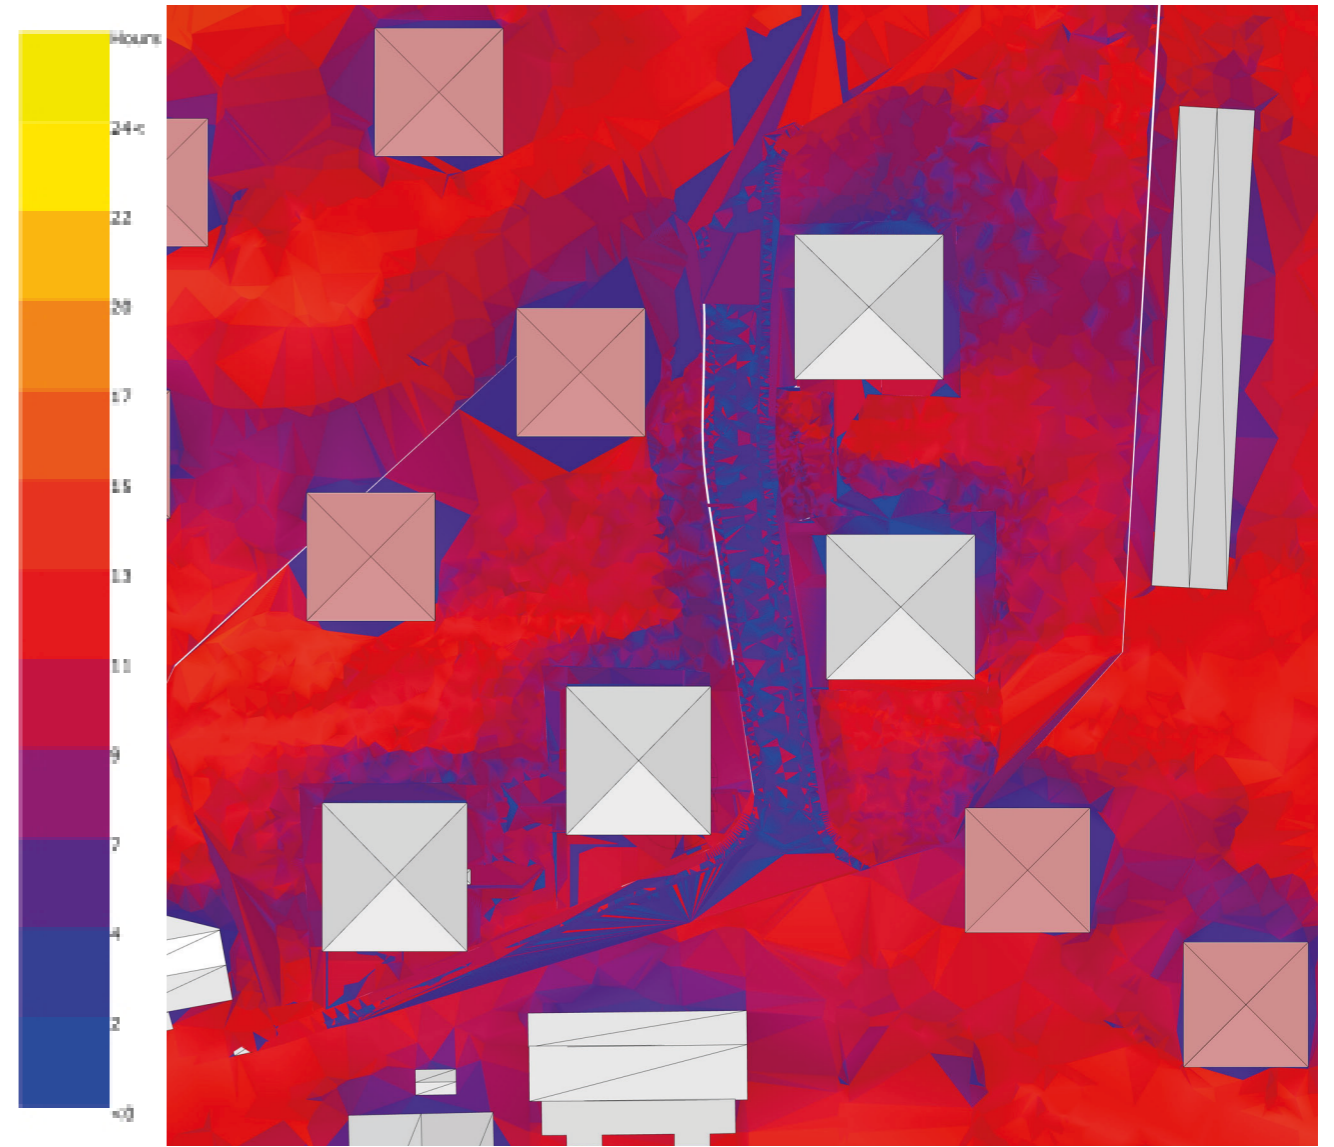

SOLSTUDIE
Vårdagjämning

SOLTIMMAR

09.00

12.00

15.00

18.00

SOLSTUDIE
20:e juni

SOLTIMMAR

09.00

12.00

15.00

18.00