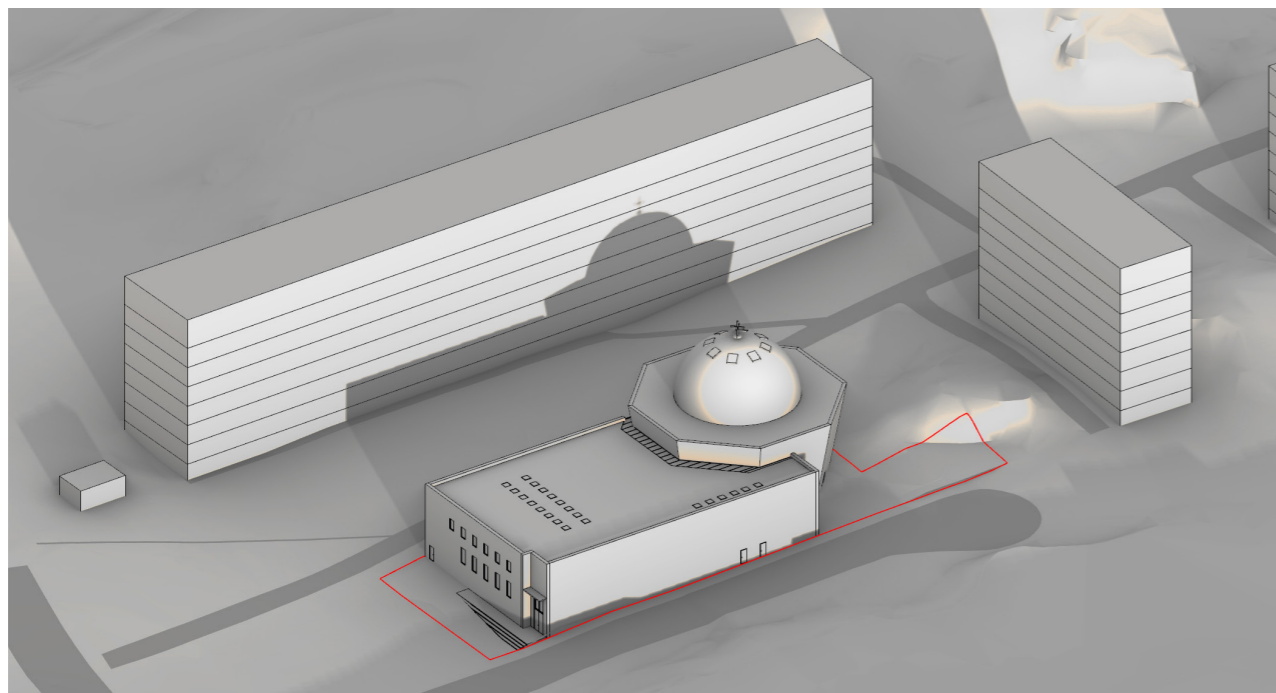

Vårdagjämning kl. 16