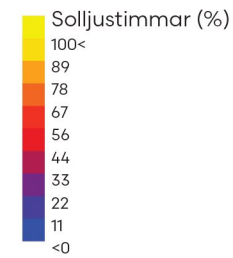

KL 14

KL 15

KL 16

KL 17

KL 18

VÄRDAGJÄMNING

SOMMARSOLSTÄND

HELÅR