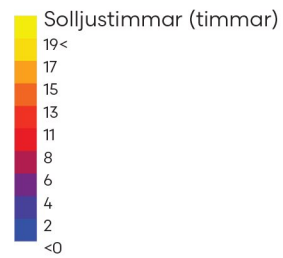

TORGHUSET

FOKUS HAGSÅTRA
SOLSTUDIER 200819

SOMMARSOLSTÅND

KL 09

KL 10

KL 11

KL 12

KL 13

KL 14

KL 15

KL 16

KL 17

KL 18

VÄRDAGJÄMNING

SOMMARSOLSTÄND

HELÅR