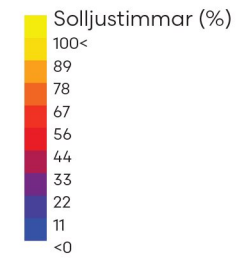

KL 16

KL 17

KL 18

VÄRDAGJÄMNING

SOMMARSOLSTÅND

HELÅR

RÅGRAN

FOKUS HAGSÅTRA
SOLSTUDIER 200819

VÅRDAGJÄMNING

KL 09

KL 10

KL 11

KL 12

KL 13

KL 14

KL 15