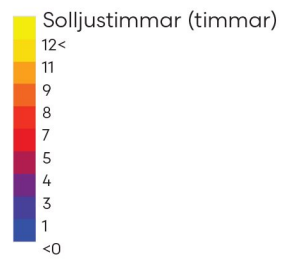

KL 10

KL 11

KL 12

KL 13

KL 14

KL 15

KL 16

KL 17

TORGHUSET

FOKUS HAGSÅTRA
SOLSTUDIER 200819

SOMMARSOLSTÅND

KL 09

KL 10

KL 11

KL 12

KL 13

KL 14

KL 15

KL 16

KL 17

KL 18

VÄRDAGJÄMNING

SOMMARSOLSTÄND

HELÅR