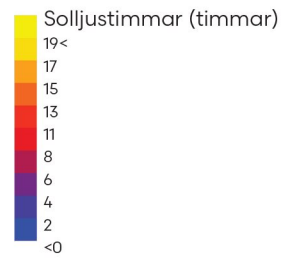

SOMMARSOLSTÅND

KL 09

KL 10

KL 11

KL 12

KL 13

KL 14

KL 15

KL 16

KL 17

KL 18

VÄRDAGJÄMNING

SOMMARSOLSTÅND

HELÅR

RÅGRAN

FOKUS HAGSÅTRA
SOLSTUDIER 200819

VÅRDAGJÄMNING

KL 09

KL 10

KL 11

KL 12

KL 13

KL 14

KL 15