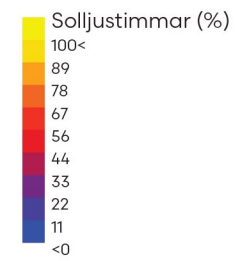

KL 15

KL 16

KL 17

KL 18

VÄRDAGJÄMNING

SOMMARSOLSTÅND

HELÅR

STUBBNEKEN

FOKUS HAGSÄTRA
SOLSTUDIER 200819

VÄRDAGJÄMNING

KL 09

KL 10

KL 11

KL 12

KL 13

KL 14