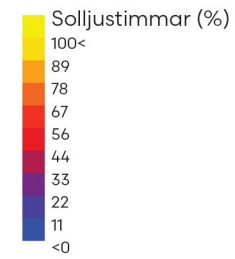

KL 10

KL 11

KL 12

KL 13

KL 14

KL 15

KL 16

KL 17

KL 18

VÄRDAGJÄMNING

SOMMARSOLSTÄND

HELÅR

TORGHUSET

FOKUS HAGSÄTRA
SOLSTUDIER 200819

VÄRDAGJÄMNING

KL 09