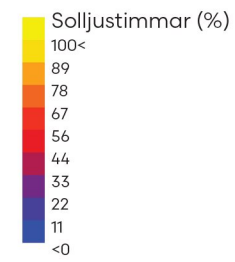

KL 14

KL 15

KL 16

KL 17

KL 18

VÄRDAGJÄMNING

SOMMARSOLSTÄND

HELÅR