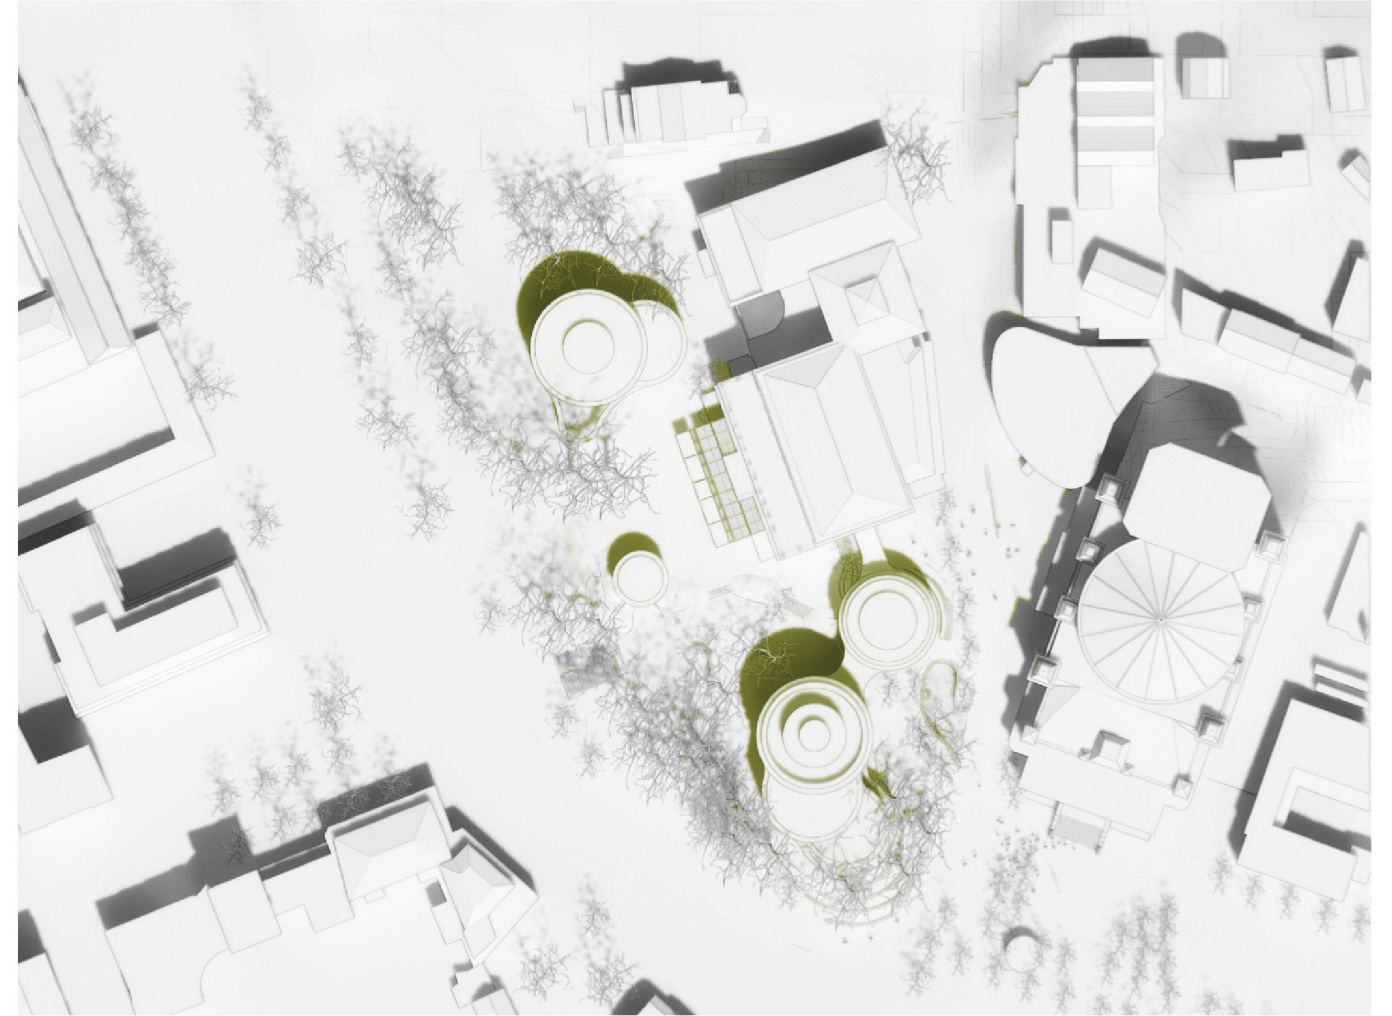

NYA BYGGNADER - 20. JUNI KL. 12:00 (SOMMARTID)

- SKUGGA FRÅN BEFINTLIGA BYGGNADER
- TILLKOMMANDE SKUGGA FRÅN NYA BYGGNADER

BEFINTLIG - 20. JUNI KL. 15:00 (SOMMARTID)

NYA BYGGNADER - 20. JUNI KL. 15:00 (SOMMARTID)