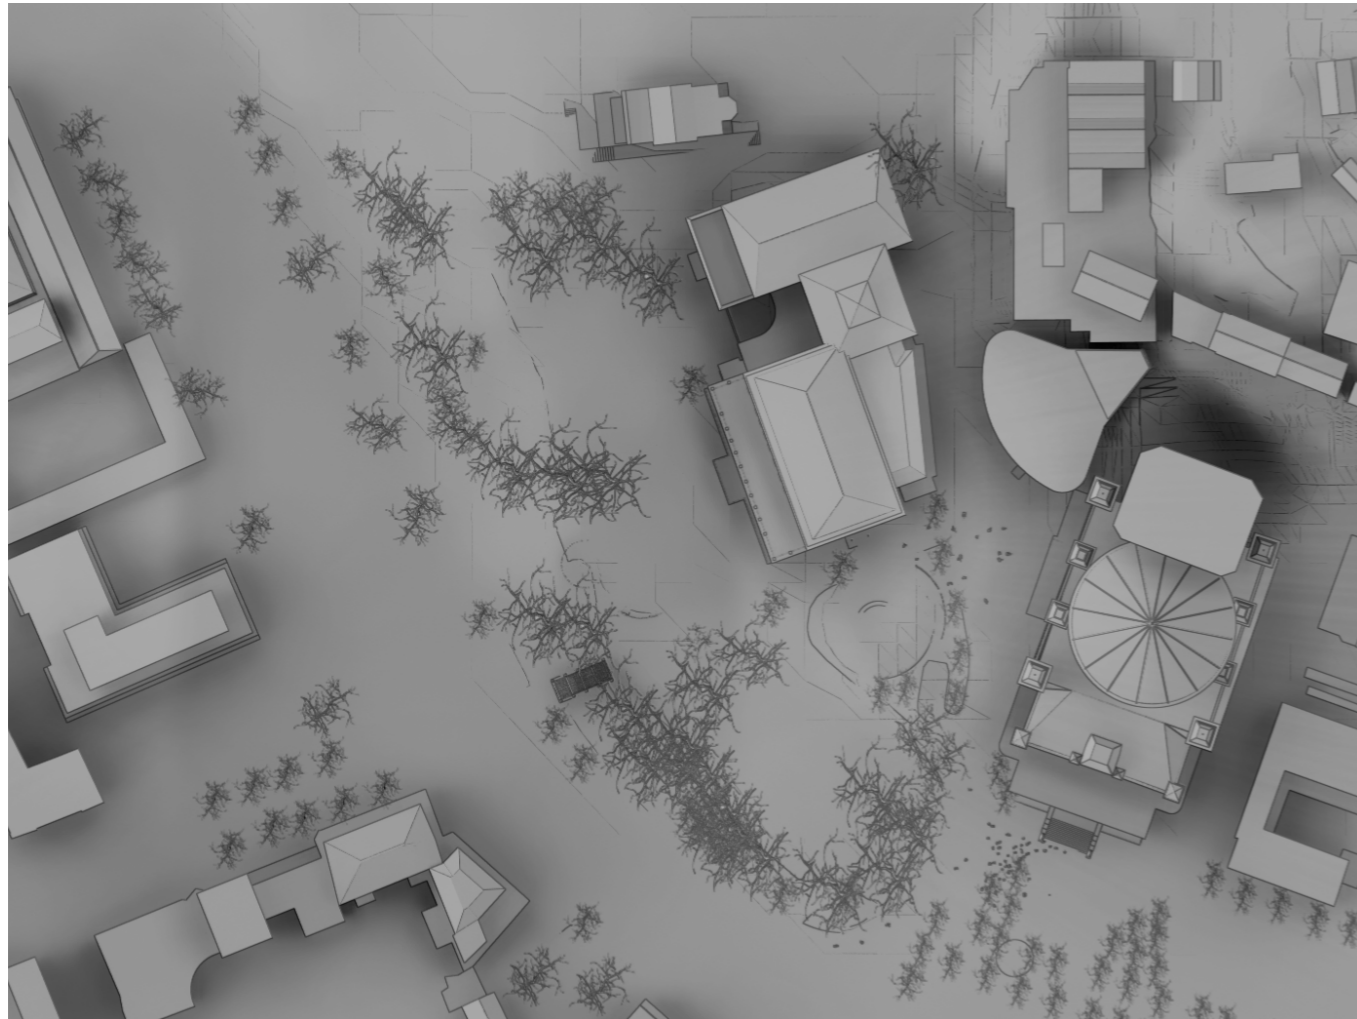

BEFINTLIG - 20. MARS KL. 18:00