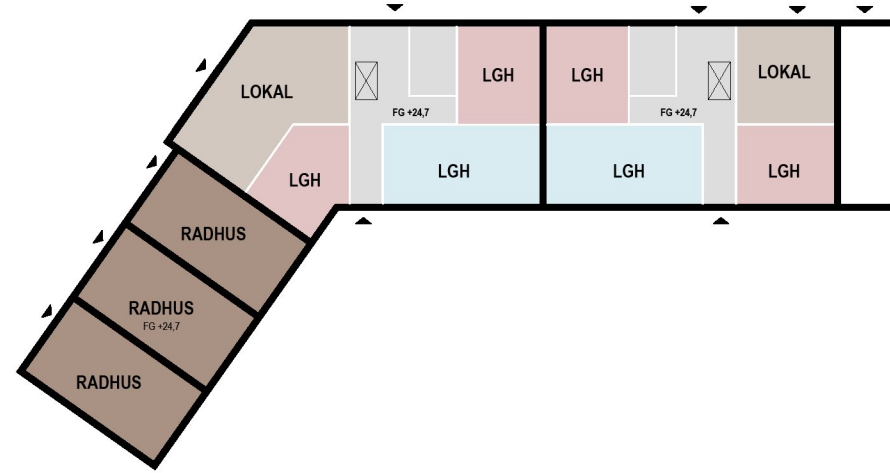

FASAD MOT NORR

FASAD MOT ÖSTER

FASAD MOT VÄSTER

FASAD MOT SÖDER

FASAD MOT JOHAN SKYTTE VÄG

FASAD RELATION VILLOR

FASAD MOT JOHAN SKYTTE VÄG

A - A
SEKTION HUS 1 NEDFART GARAGE

B - B
SEKTION HUS 2

C - C
SEKTION RADHUS

PLAN 1, ENTRÉ

PLAN 2 OCH 3

GARAGE OCH KÄLLARE

08:00 20 mars

12:00 20 mars

15:00 20 mars

18:00 22 sept

08:00 21 december

12:00 21 december

15:00 21 december

18:00 21 december