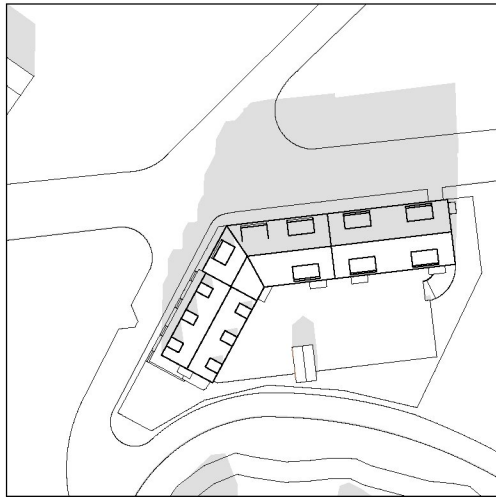

FASAD MOT NORR

FASAD MOT ÖSTER

FASAD MOT VÄSTER

FASAD MOT SÖDER

FASAD MOT JOHAN SKYTTE VÄG

FASAD RELATION VILLOR

FASAD MOT JOHAN SKYTTE VÄG

A - A
SEKTION HUS 1 NEDFART GARAGE

B - B
SEKTION HUS 2

C - C
SEKTION RADHUS

PLAN 1, ENTRÉ

PLAN 2 OCH 3

GARAGE OCH KÄLLARE

08:00 20 mars

12:00 20 mars

15:00 20 mars