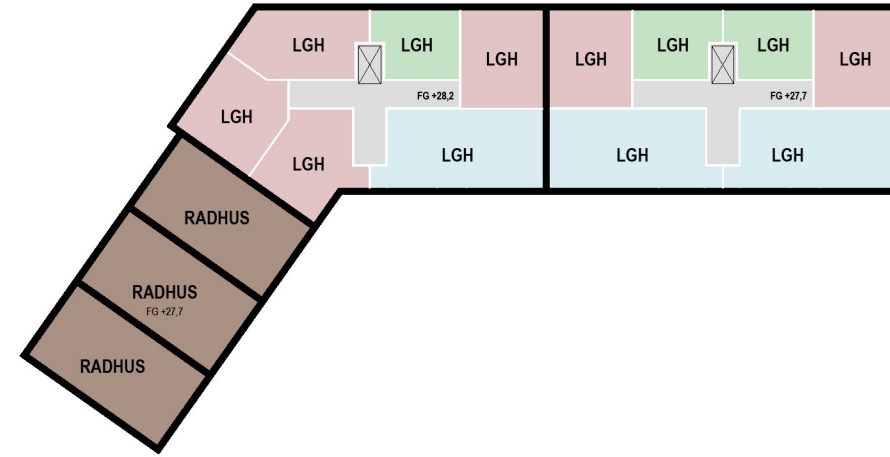

B - B
SEKTION HUS 2

C - C
SEKTION RADHUS

PLAN 1, ENTRÉ

PLAN 2 OCH 3

GARAGE OCH KÄLLARE

08:00 20 mars

12:00 20 mars

15:00 20 mars

18:00 22 sept

08:00 21 december

12:00 21 december

15:00 21 december

18:00 21 december