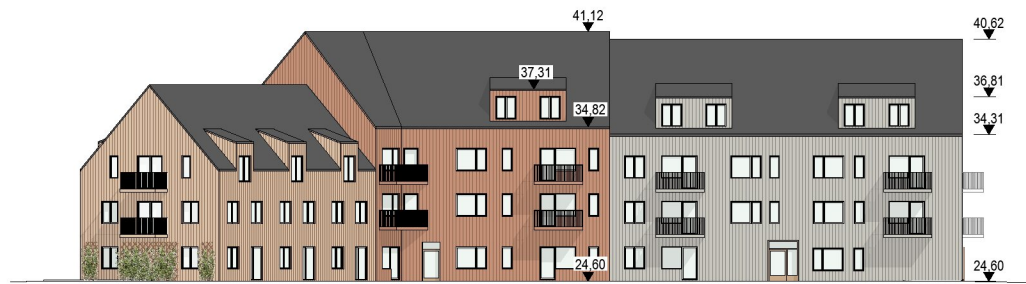

FASAD MOT NORR

FASAD MOT ÖSTER

FASAD MOT VÄSTER

FASAD MOT SÖDER

FASAD MOT JOHAN SKYTTE VÄG

FASAD RELATION VILLOR

FASAD MOT JOHAN SKYTTE VÄG

A - A
SEKTION HUS 1 NEDFART GARAGE

B - B
SEKTION HUS 2

C - C
SEKTION RADHUS

PLAN 1, ENTRÉ

PLAN 2 OCH 3

GARAGE OCH KÄLLARE

08:00 20 mars

12:00 20 mars

15:00 20 mars