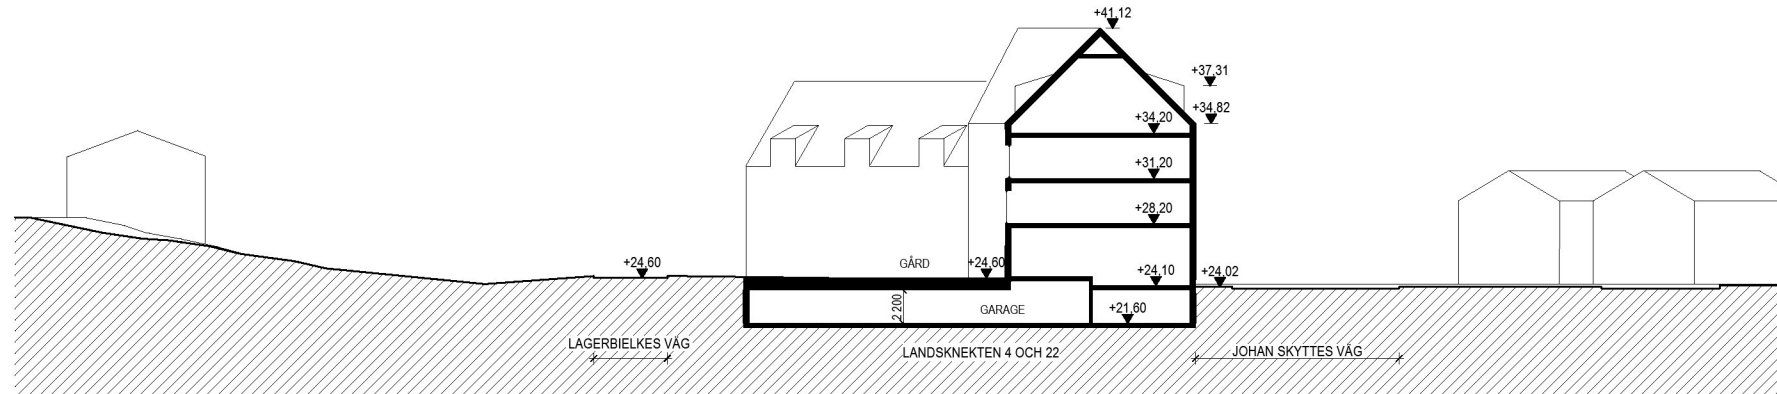

FASAD MOT NORR

FASAD MOT ÖSTER

FASAD MOT VÄSTER

FASAD MOT SÖDER

FASAD MOT JOHAN SKYTTE VÄG

FASAD RELATION VILLOR

FASAD MOT JOHAN SKYTTE VÄG

A - A
SEKTION HUS 1 NEDFART GARAGE

B - B
SEKTION HUS 2

C - C
SEKTION RADHUS

PLAN 1, ENTRÉ

PLAN 2 OCH 3

GARAGE OCH KÄLLARE

08:00 20 mars

12:00 20 mars

15:00 20 mars

18:00 22 sept

08:00 21 december

12:00 21 december

15:00 21 december

18:00 21 december