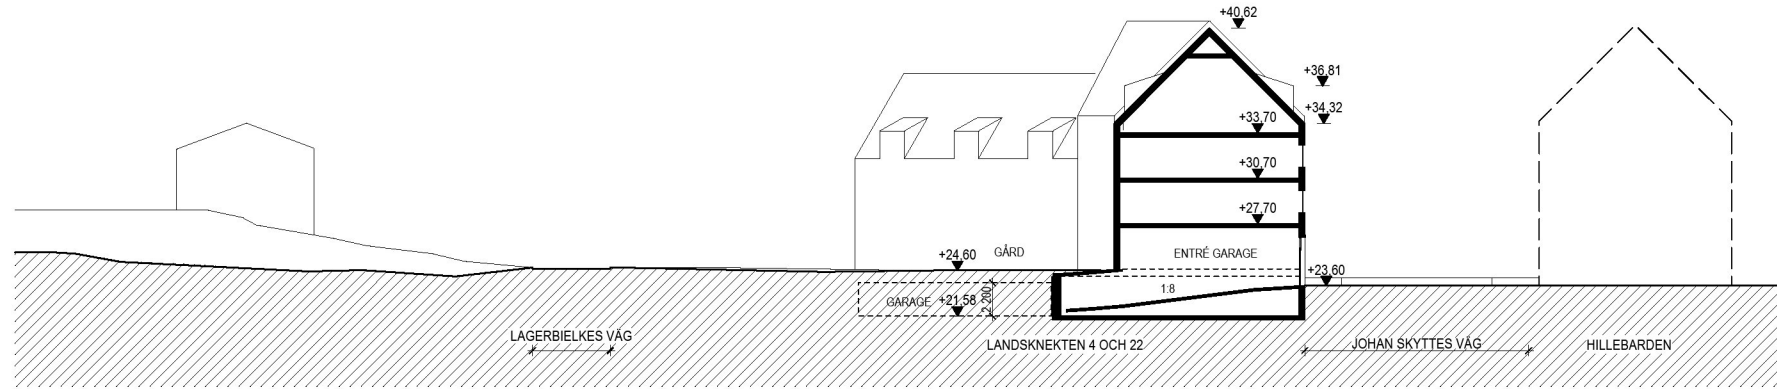

FASAD MOT NORR

FASAD MOT ÖSTER

FASAD MOT VÄSTER

FASAD MOT SÖDER

FASAD MOT JOHAN SKYTTE VÄG

FASAD RELATION VILLOR

FASAD MOT JOHAN SKYTTE VÄG

A - A
SEKTION HUS 1 NEDFART GARAGE

B - B
SEKTION HUS 2

C - C
SEKTION RADHUS

PLAN 1, ENTRÉ

PLAN 2 OCH 3

GARAGE OCH KÄLLARE

08:00 20 mars

12:00 20 mars

15:00 20 mars

18:00 22 sept

08:00 21 december

12:00 21 december

15:00 21 december

18:00 21 december