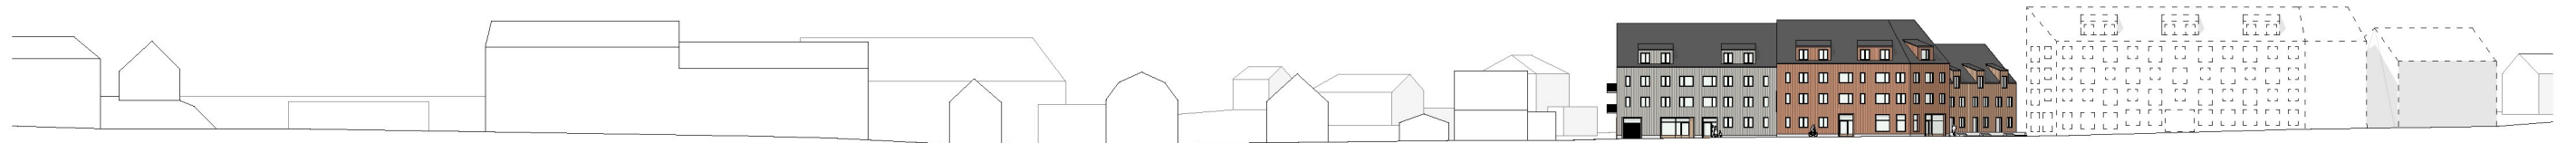

FASAD MOT NORR

FASAD MOT ÖSTER

FASAD MOT VÄSTER

FASAD MOT SÖDER

FASAD MOT JOHAN SKYTTE VÄG

FASAD RELATION VILLOR

FASAD MOT JOHAN SKYTTE VÄG

A - A
SEKTION HUS 1 NEDFART GARAGE

B - B
SEKTION HUS 2

C - C
SEKTION RADHUS

PLAN 1, ENTRÉ

PLAN 2 OCH 3

GARAGE OCH KÄLLARE

08:00 20 mars

12:00 20 mars

15:00 20 mars