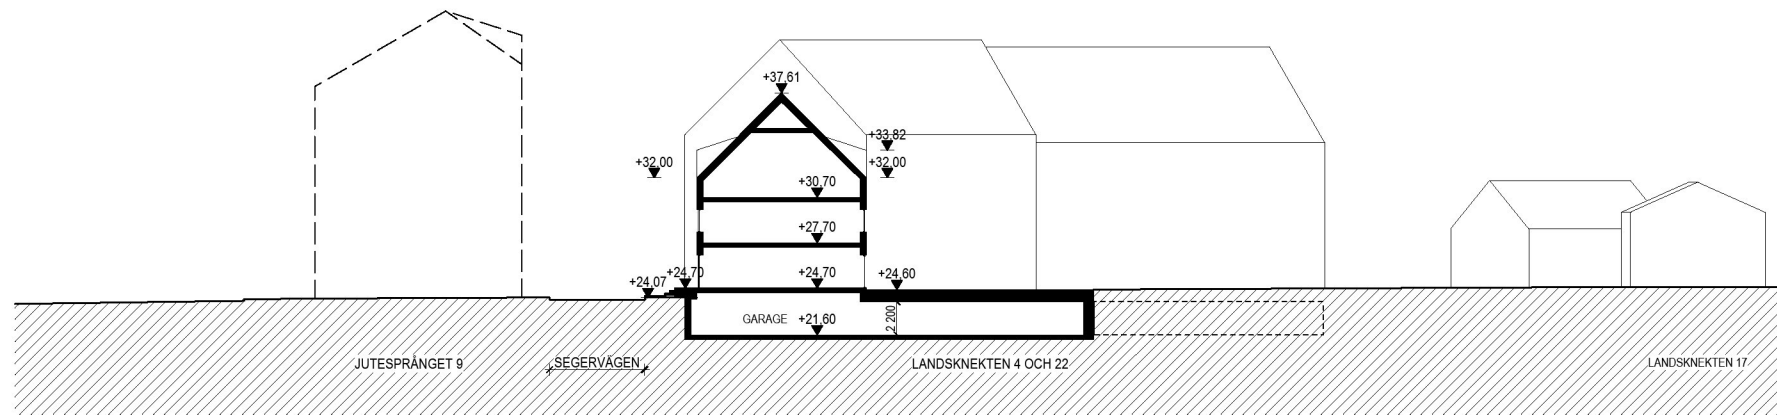

FASAD MOT NORR

FASAD MOT ÖSTER

FASAD MOT VÄSTER

FASAD MOT SÖDER

FASAD MOT JOHAN SKYTTE VÄG

FASAD RELATION VILLOR

FASAD MOT JOHAN SKYTTE VÄG

A - A
SEKTION HUS 1 NEDFART GARAGE

B - B
SEKTION HUS 2

C - C
SEKTION RADHUS

PLAN 1, ENTRÉ

PLAN 2 OCH 3

GARAGE OCH KÄLLARE

08:00 20 mars

12:00 20 mars

15:00 20 mars