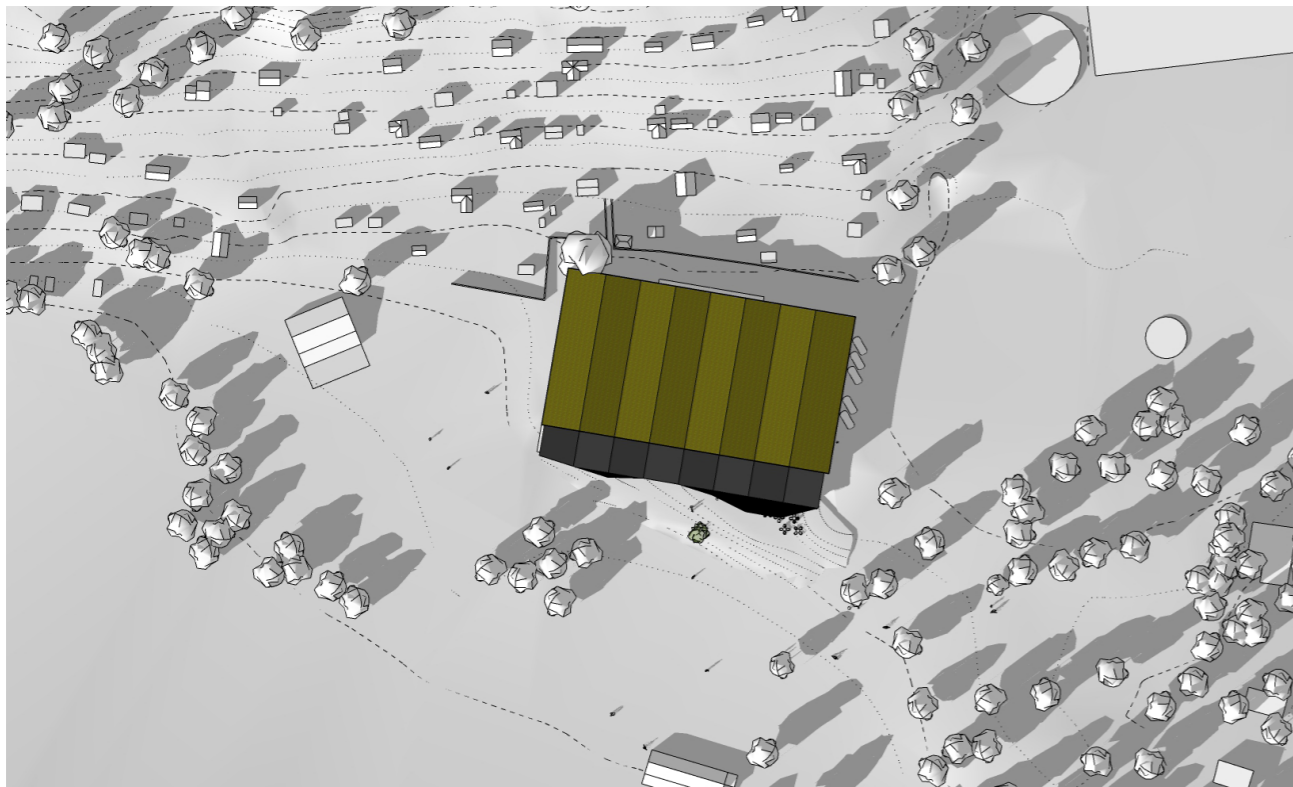

HELLAS TENNIS

- ny tennishall i Skanstull

Solstudier

white

SOLSTUDIE VÅRDAGJÄMNING

09.00

12.00

15.00

18.00

SOLSTUDIE SOMMARSOLSTÅND

09.00

12.00

15.00

18.00

09.00

12.00