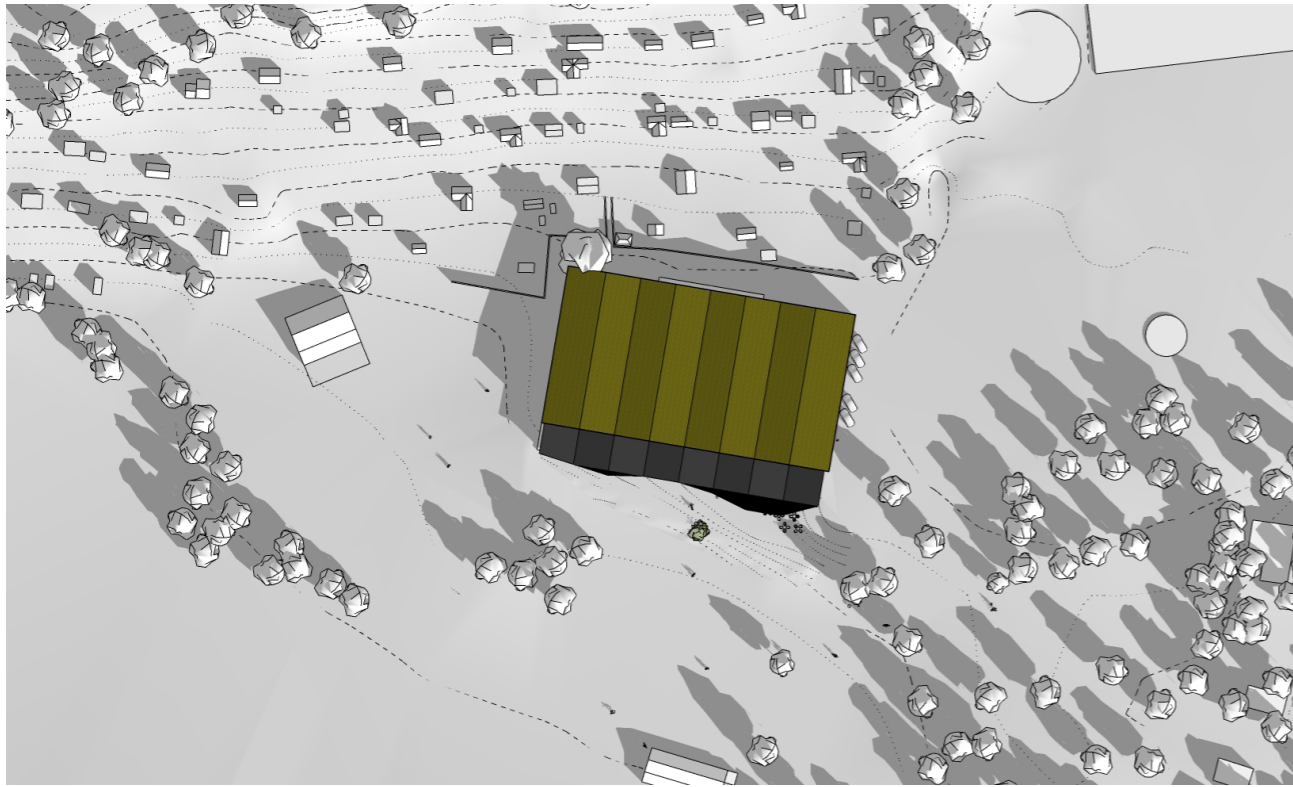

HELLAS TENNIS

- ny tennishall i Skanstull

Solstudier

white

SOLSTUDIE VÅRDAGJÄMNING

09.00

12.00

15.00

18.00

SOLSTUDIE SOMMARSOLSTÅND

09.00

12.00

15.00

18.00

09.00

12.00