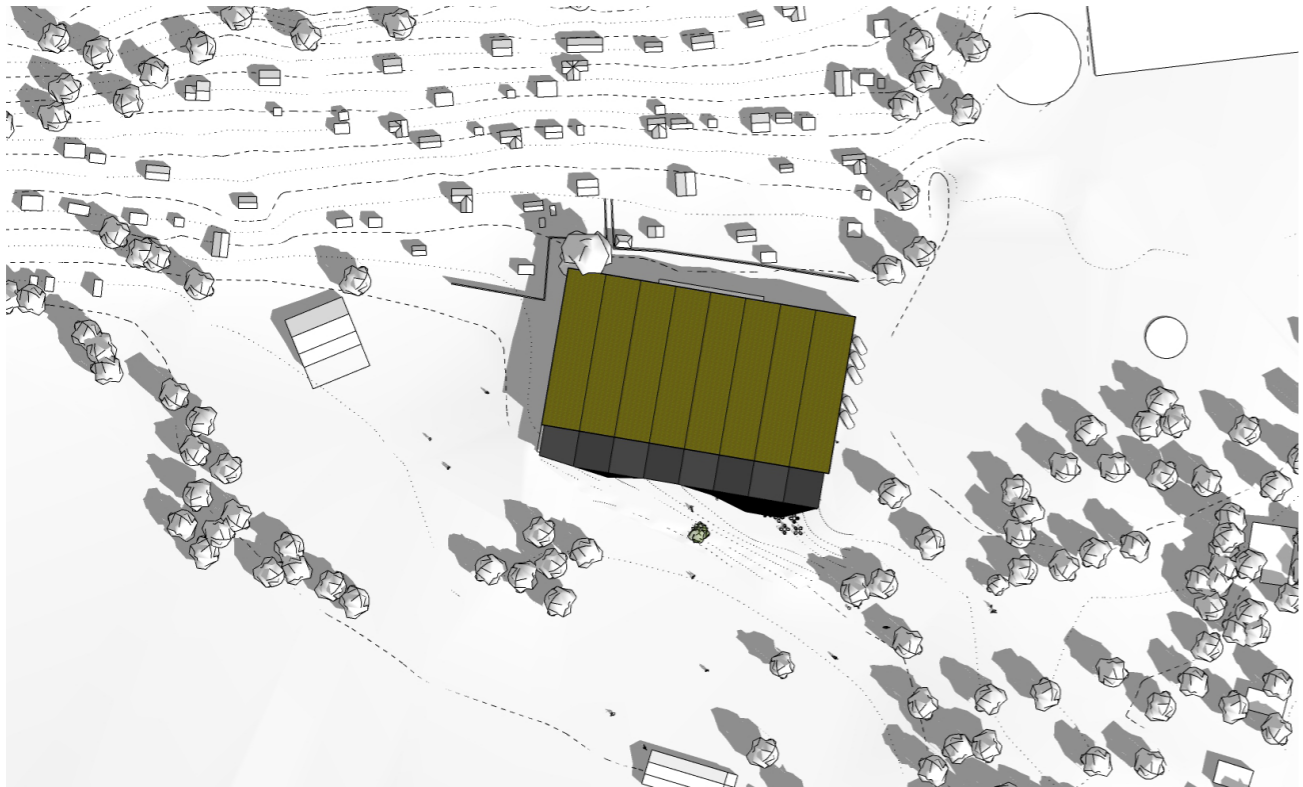

HELLAS TENNIS

- ny tennishall i Skanstull

Solstudier

white

SOLSTUDIE VÅRDAGJÄMNING

09.00

12.00

15.00

18.00

SOLSTUDIE SOMMARSOLSTÅND

09.00

12.00

15.00

18.00

09.00

12.00