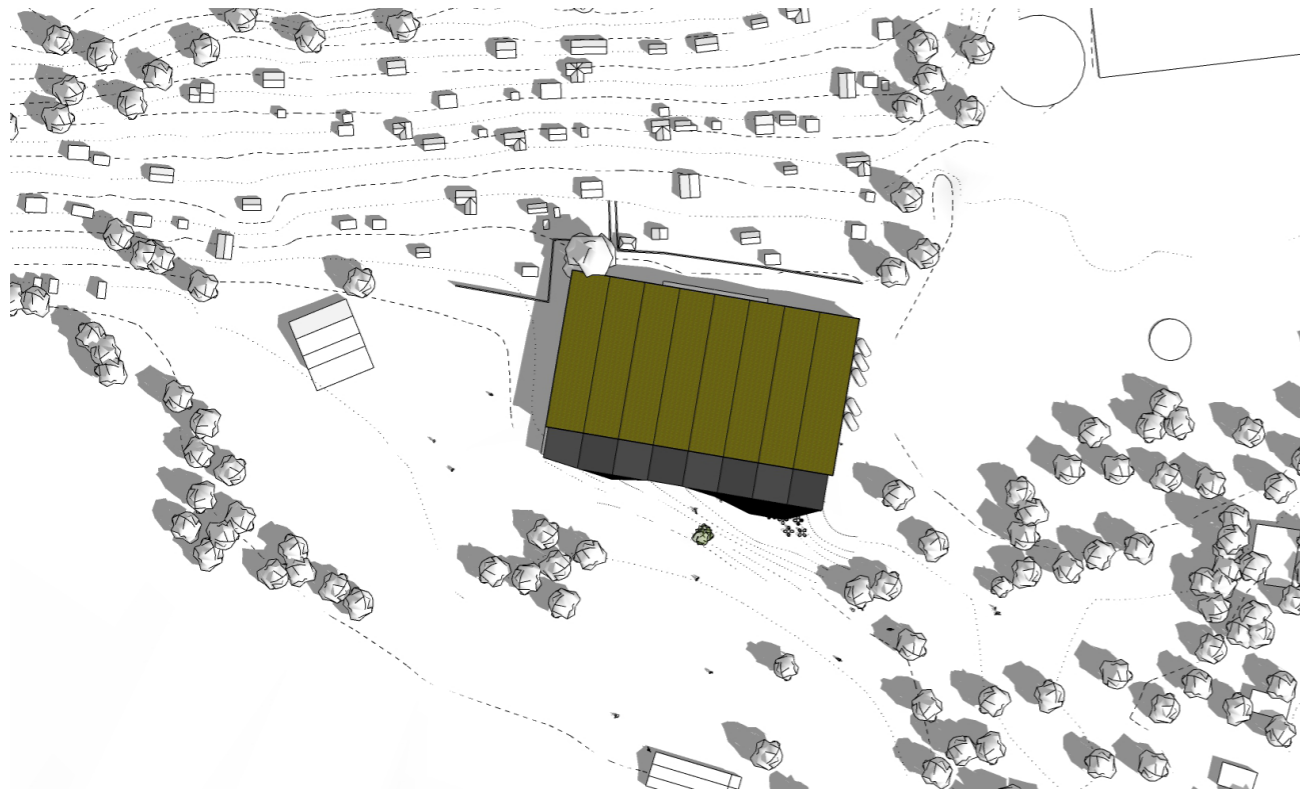

HELLAS TENNIS

- ny tennishall i Skanstull

Solstudier

white

SOLSTUDIE VÅRDAGJÄMNING

09.00

12.00

15.00

18.00

SOLSTUDIE SOMMARSOLSTÅND

09.00

12.00

15.00

18.00

09.00

12.00