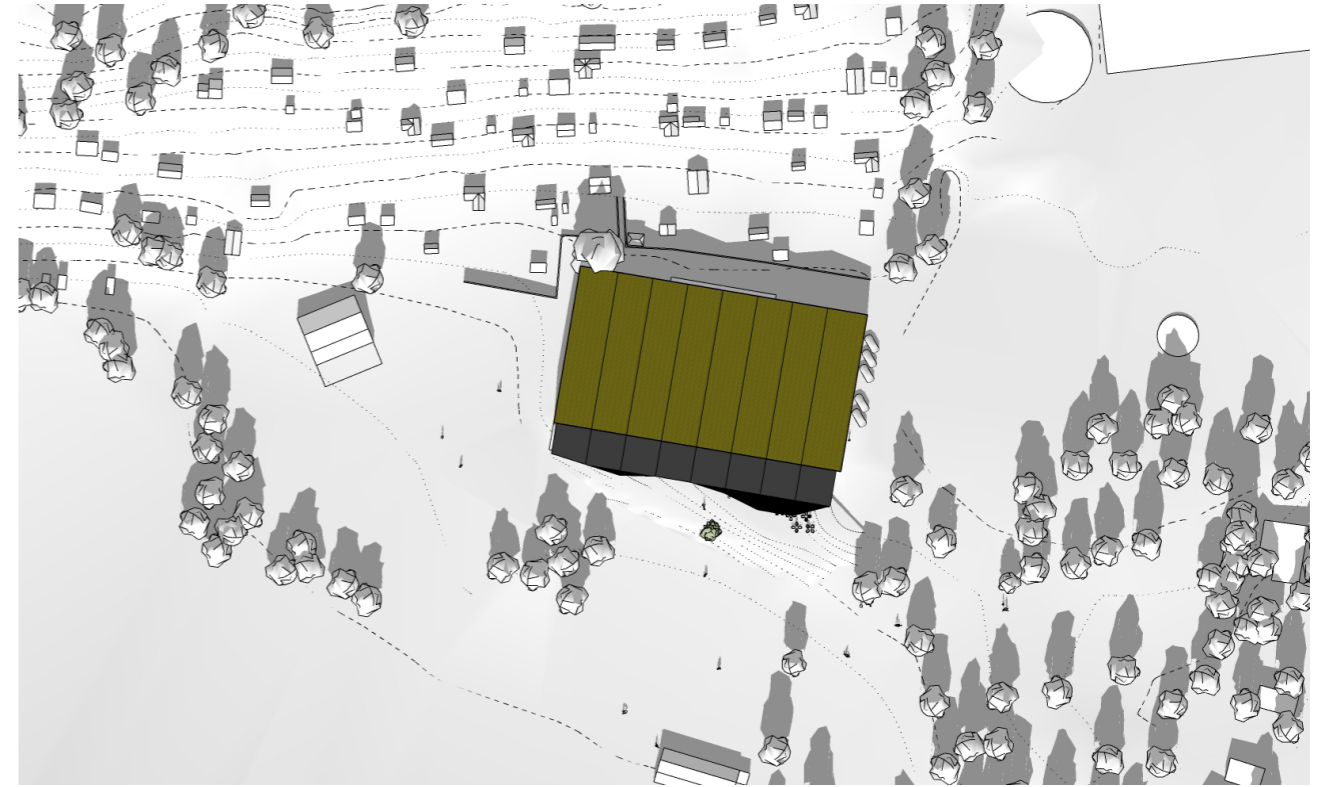

HELLAS TENNIS

- ny tennishall i Skanstull

Solstudier

white

SOLSTUDIE VÅRDAGJÄMNING

09.00

12.00

15.00

18.00

SOLSTUDIE SOMMARSOLSTÅND

09.00

12.00

15.00

18.00

09.00

12.00