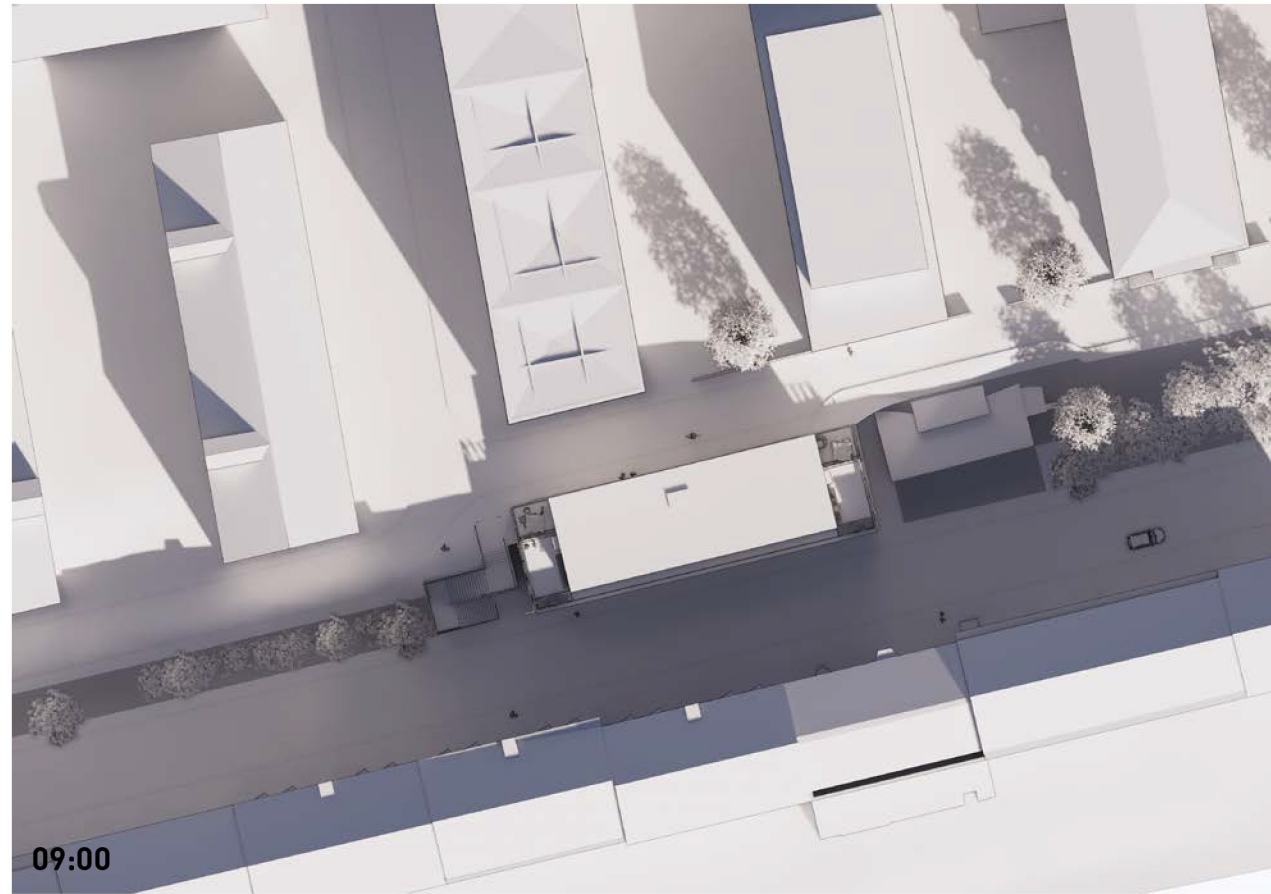

Västra huset - Vårdagsjämning