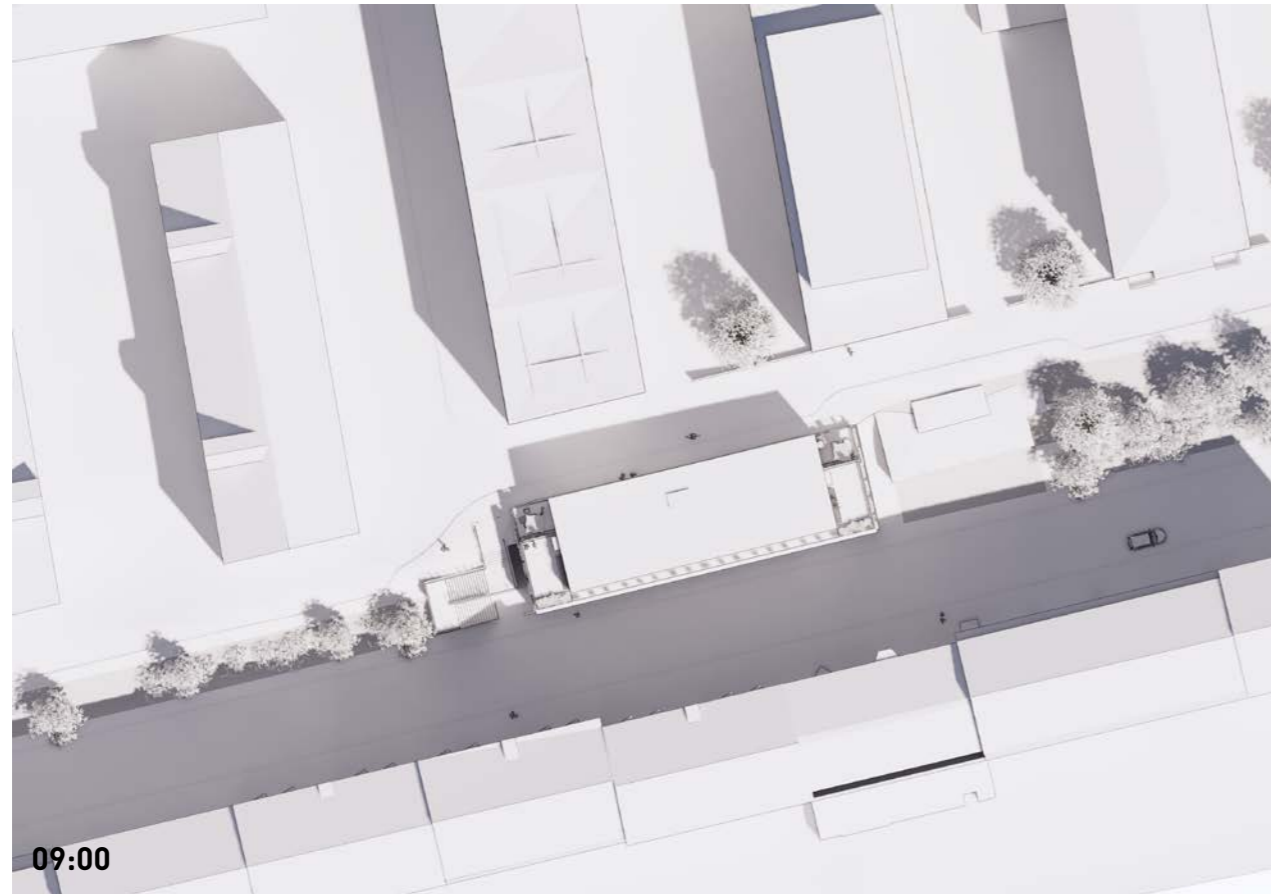

Västra huset - Sommarsolståndet