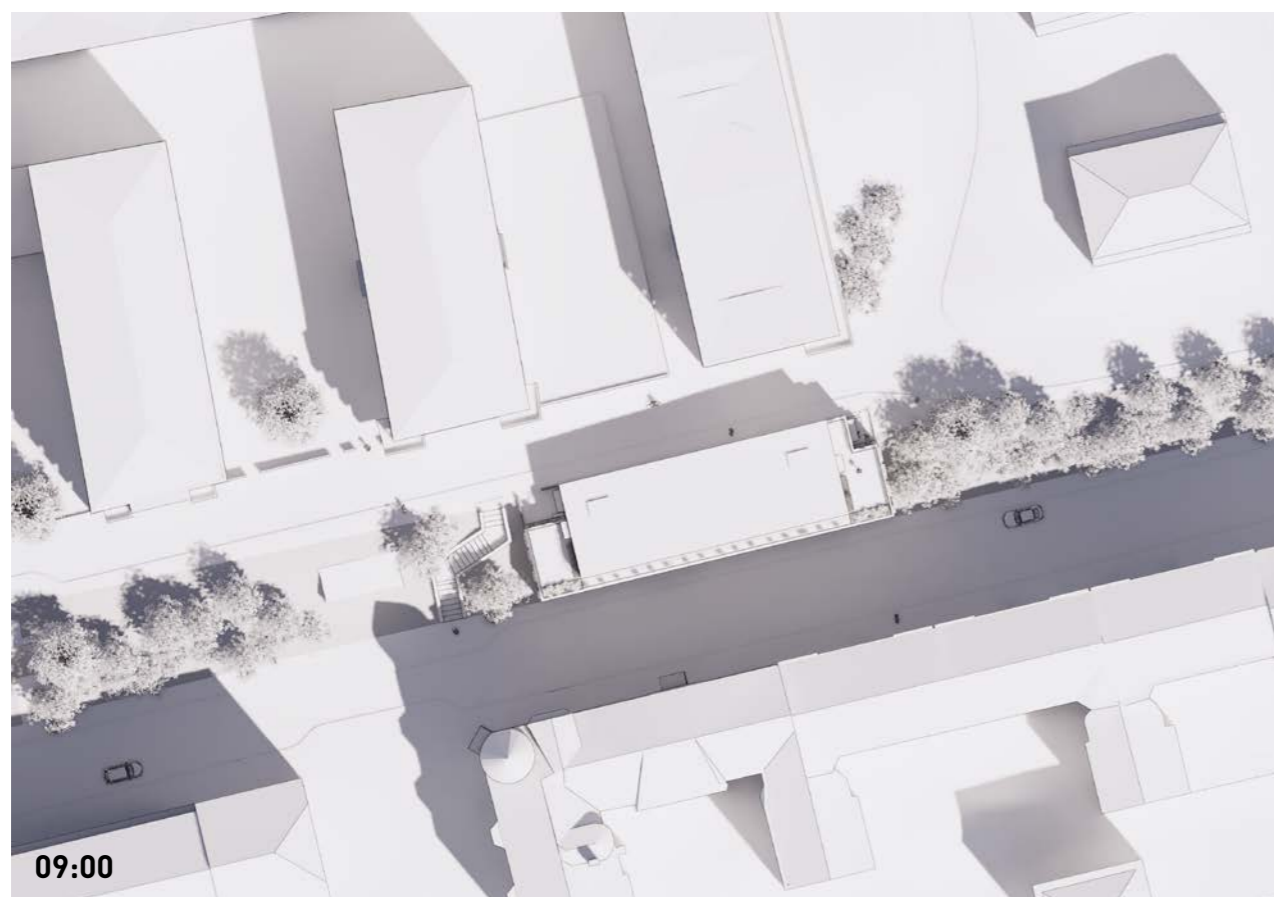

Östra huset - Sommarsolståndet