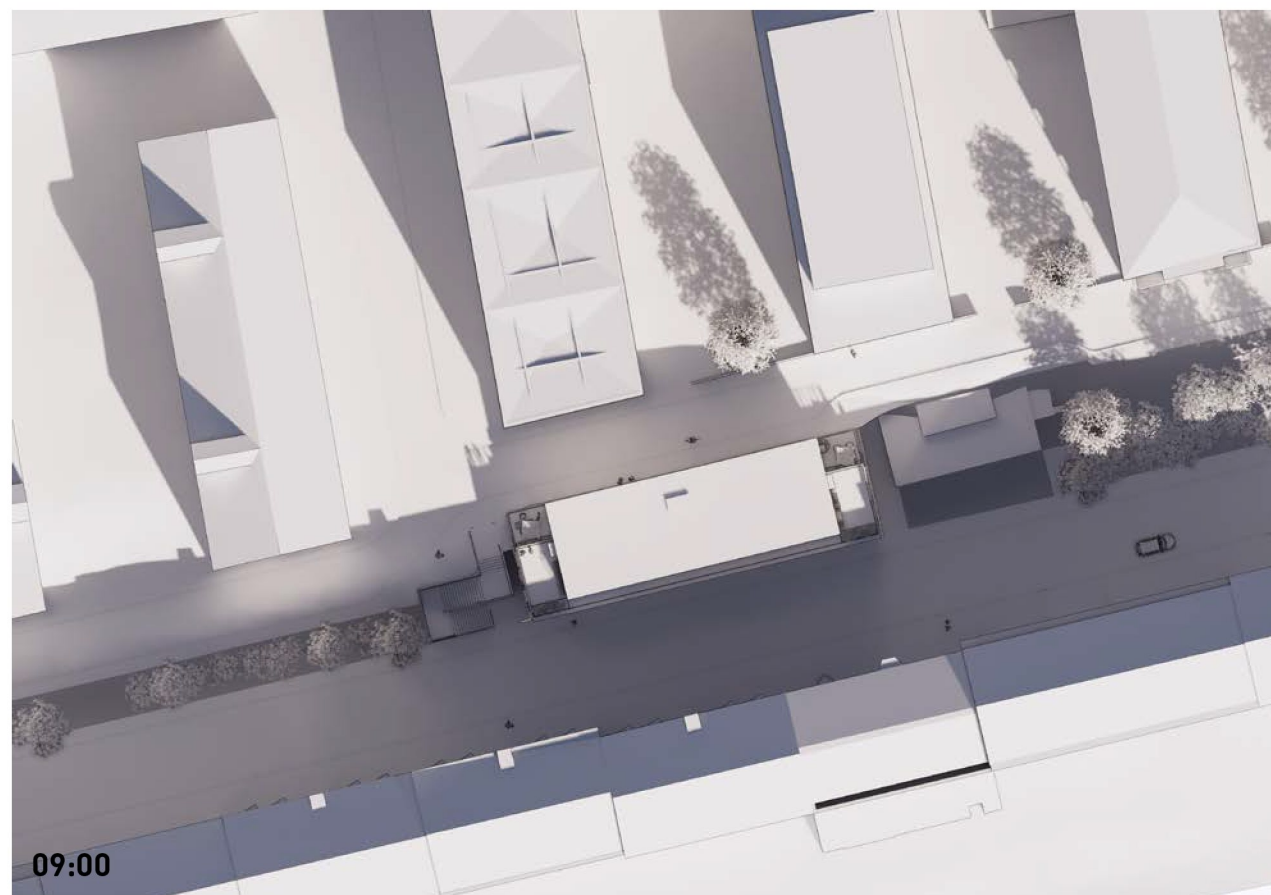

Västra huset - Höstdagjämning