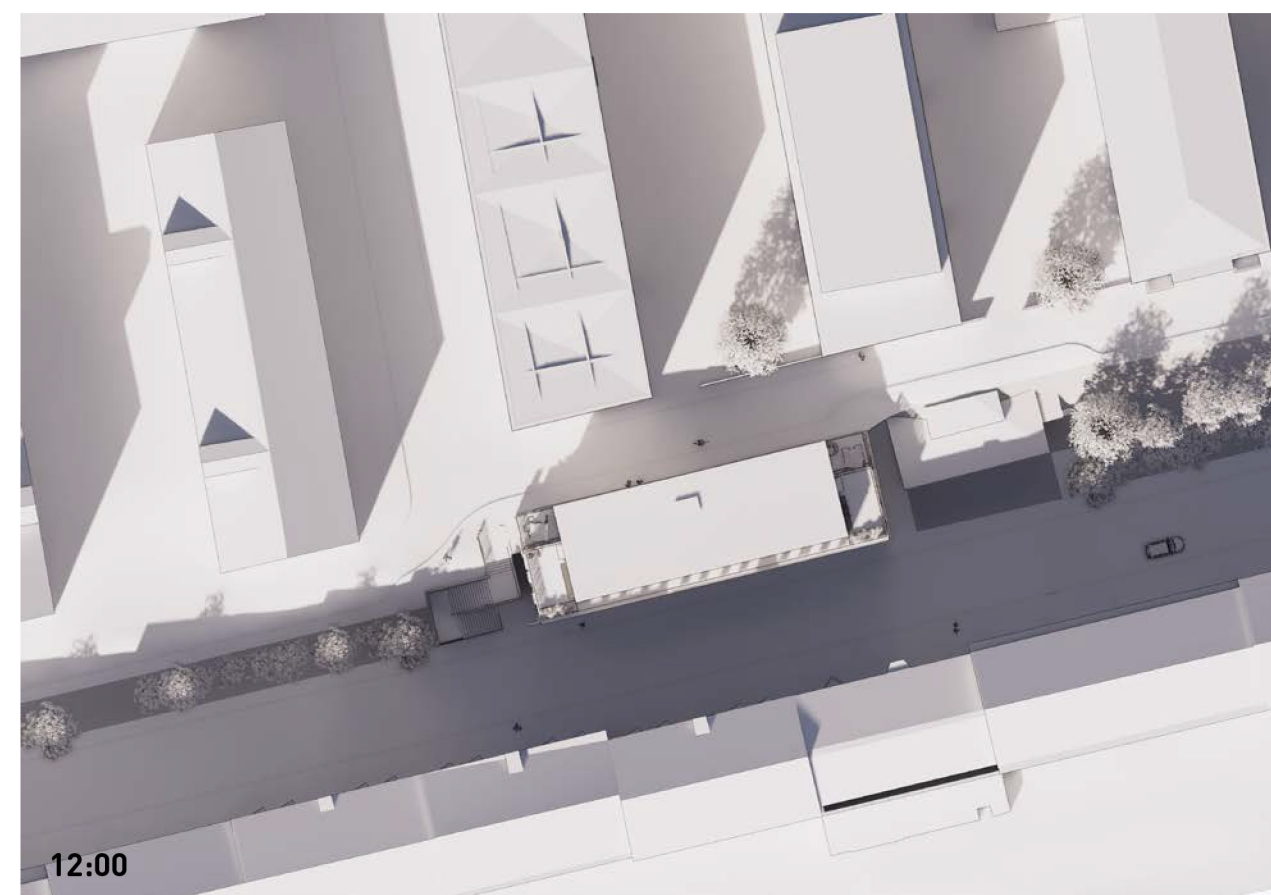

Västra huset - Höstdagjämning