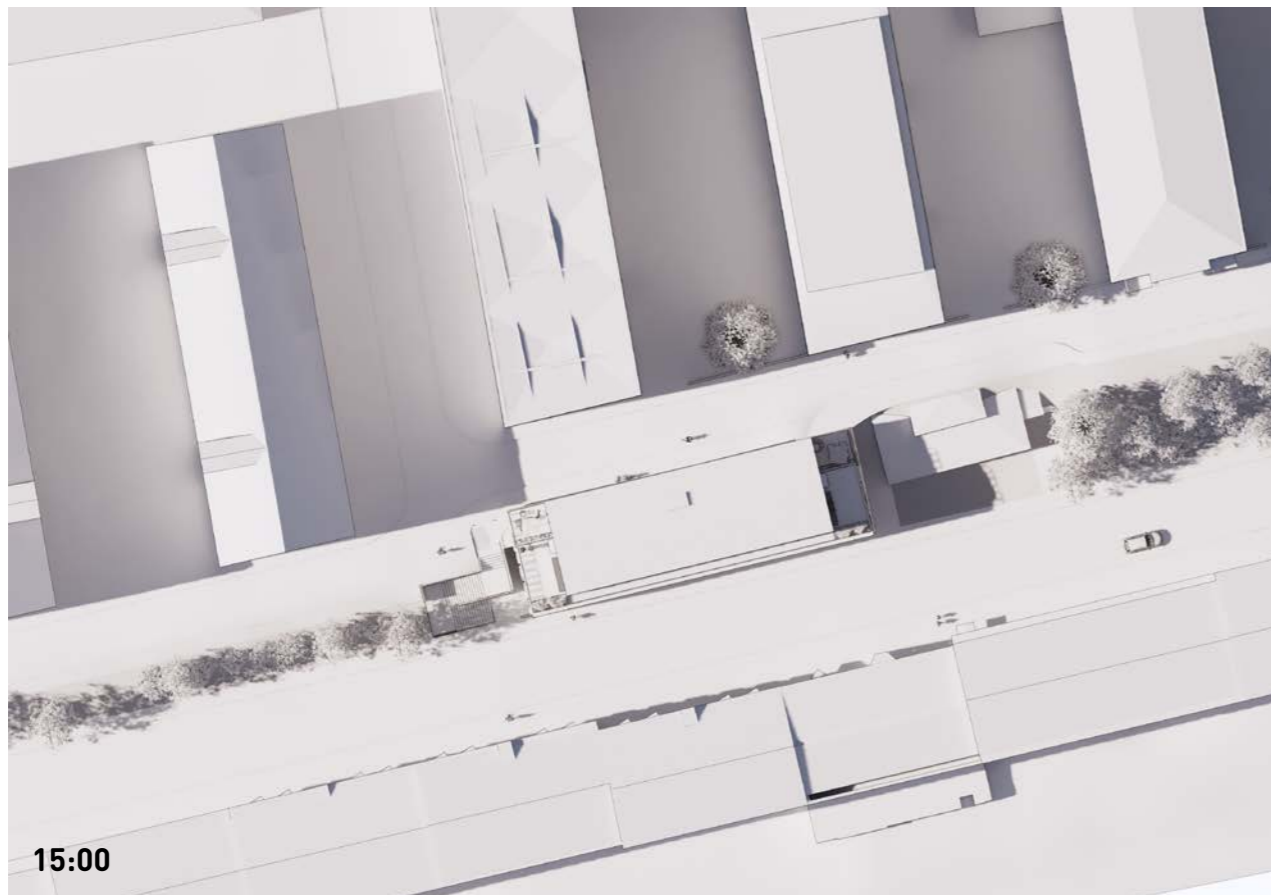

Västra huset - Sommarsolståndet