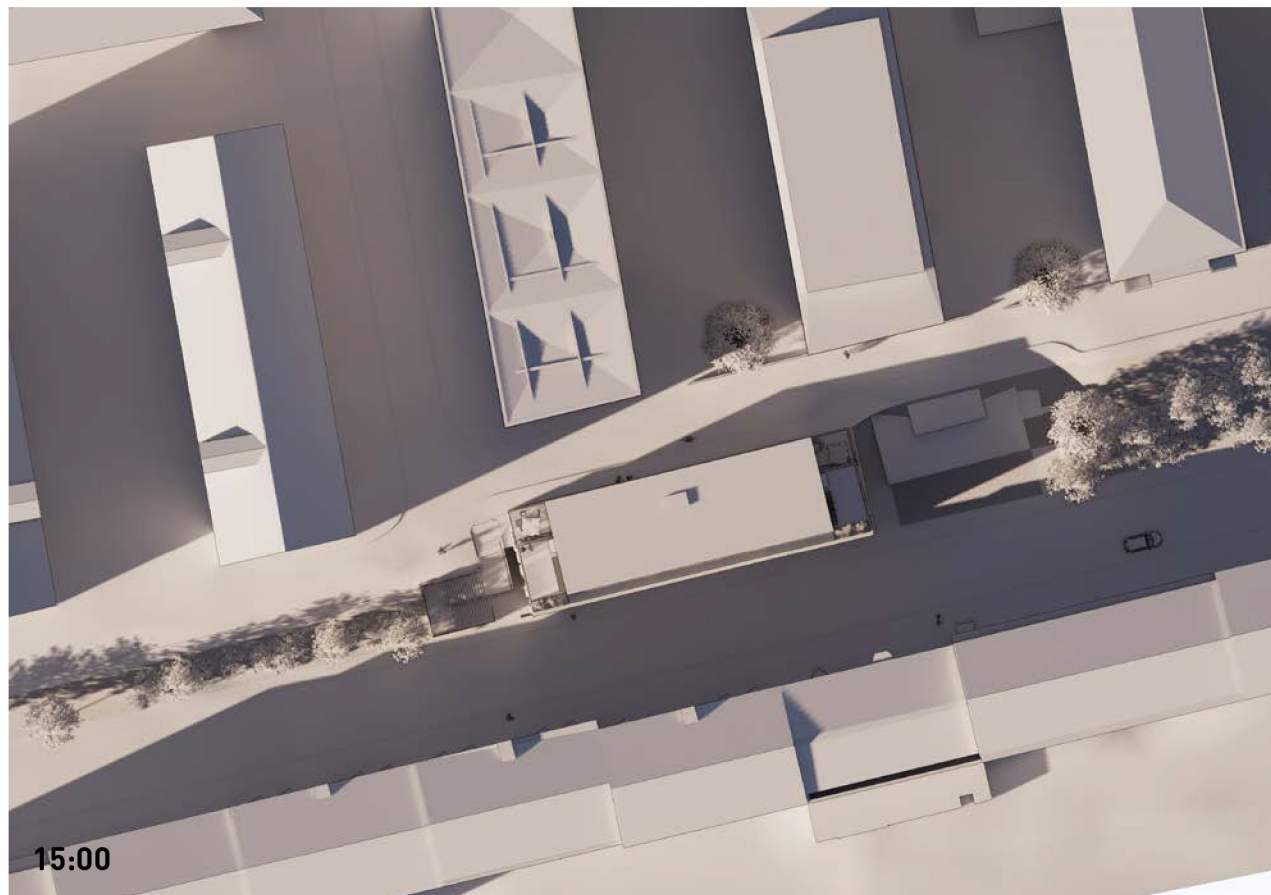

Västra huset - Vårdagsjämning