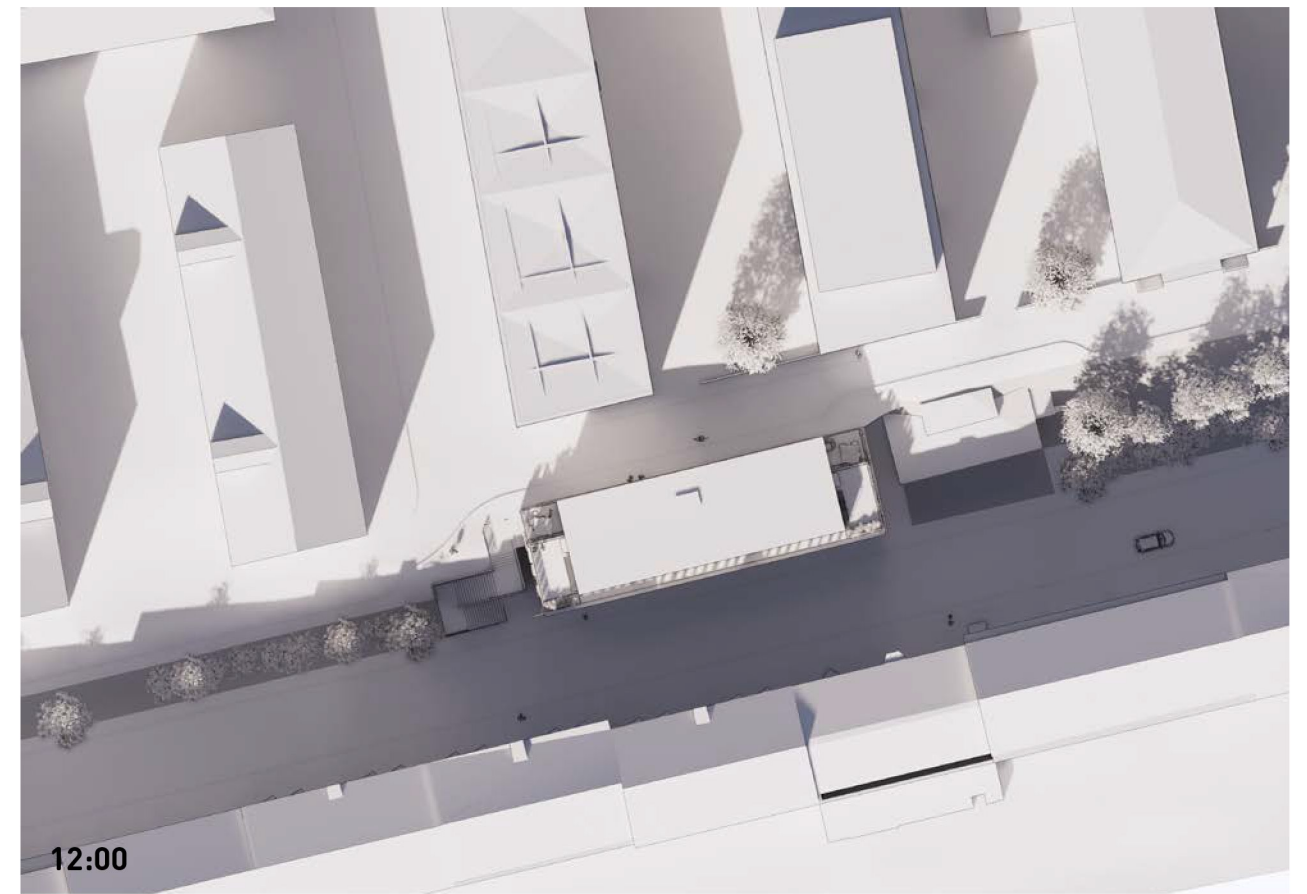

Västra huset - Vårdagsjämning