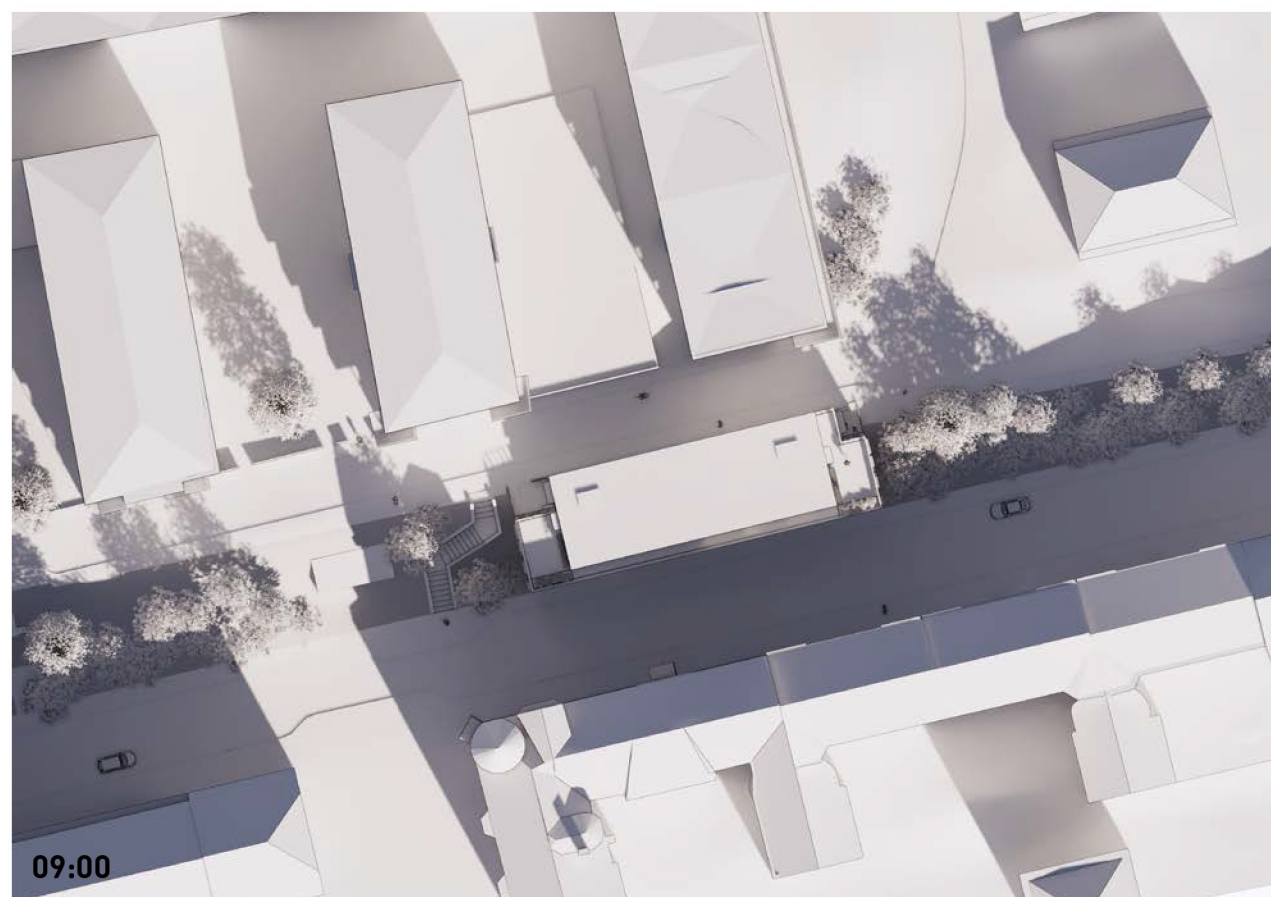

Östra huset - Höstdagjämning