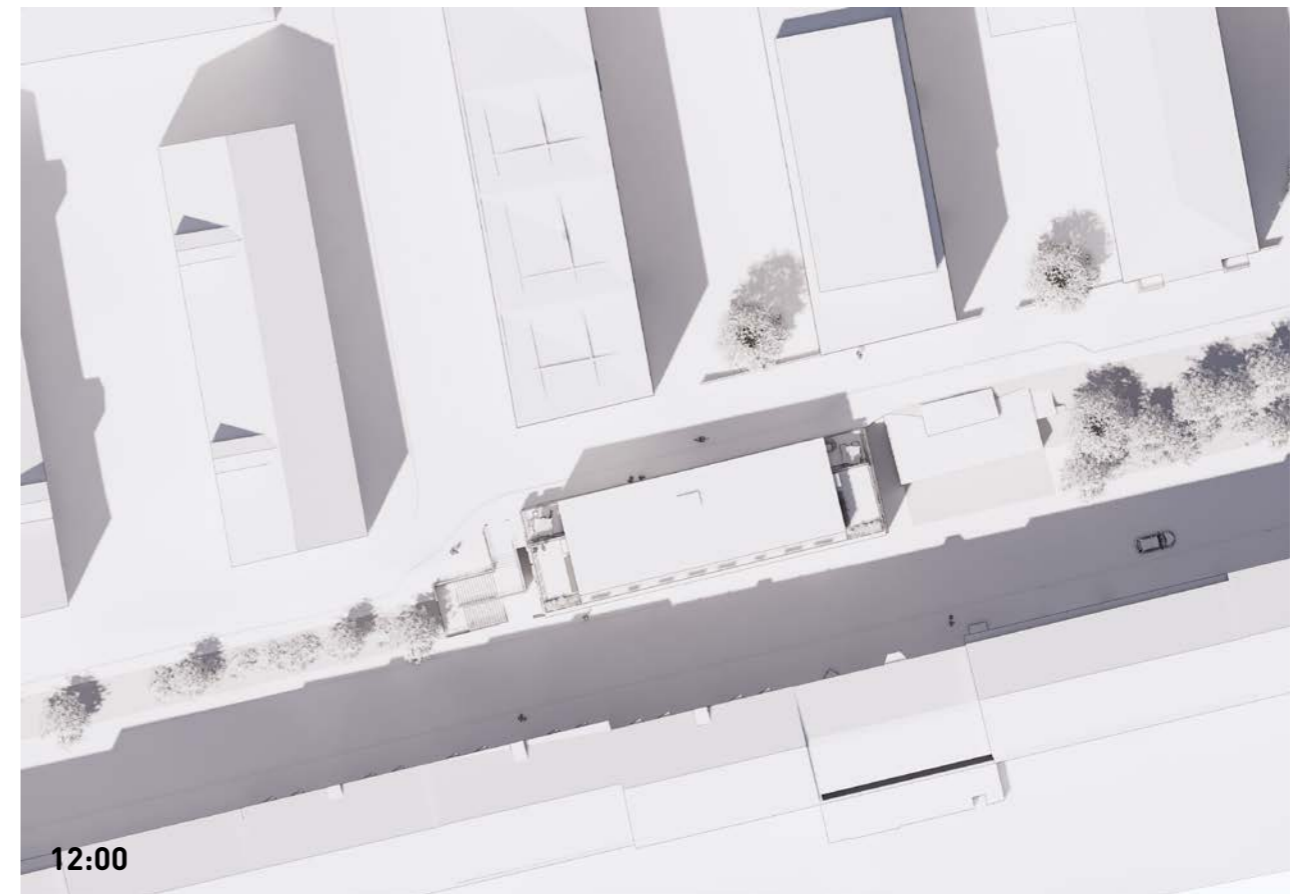

Västra huset - Sommarsolståndet