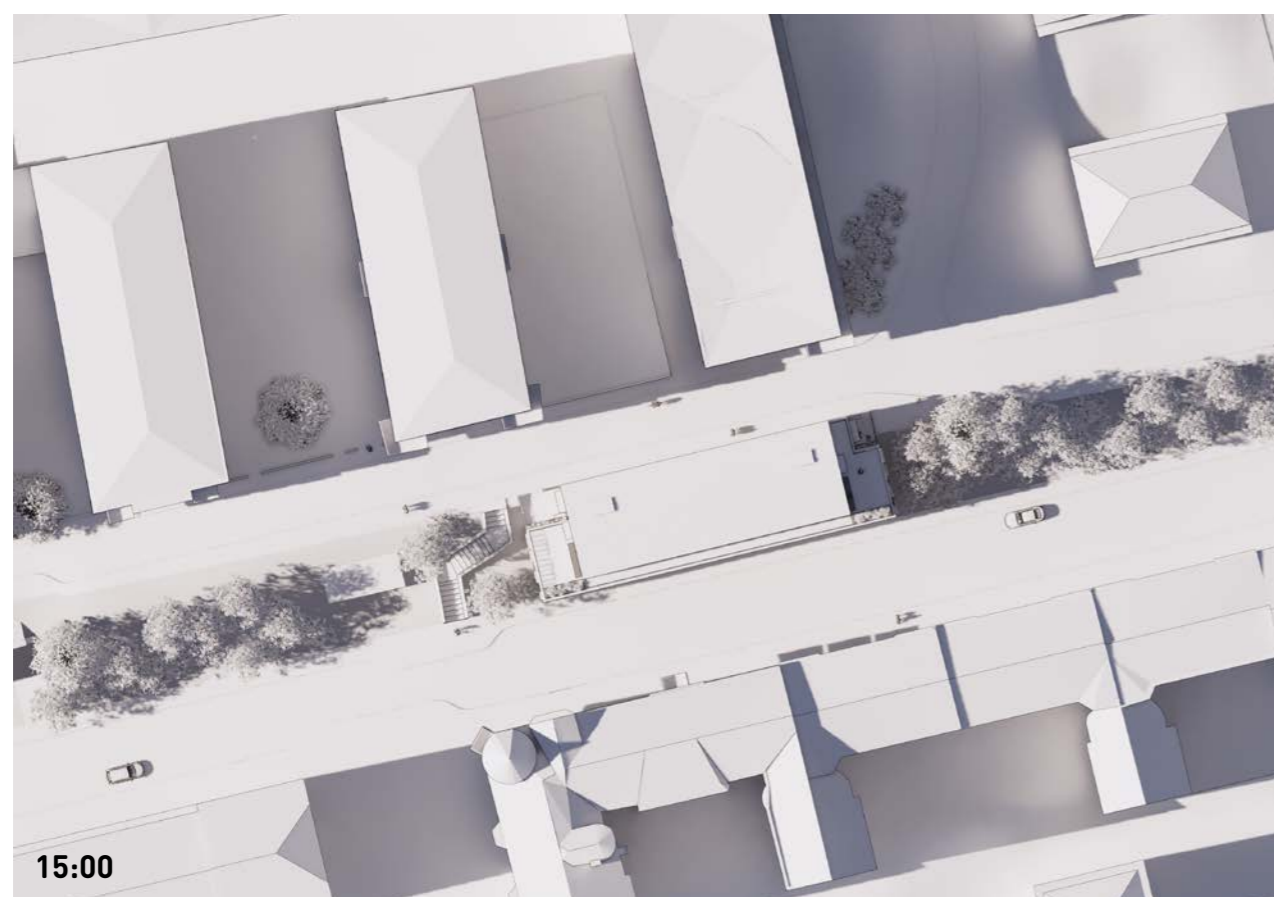

Östra huset - Sommarsolståndet