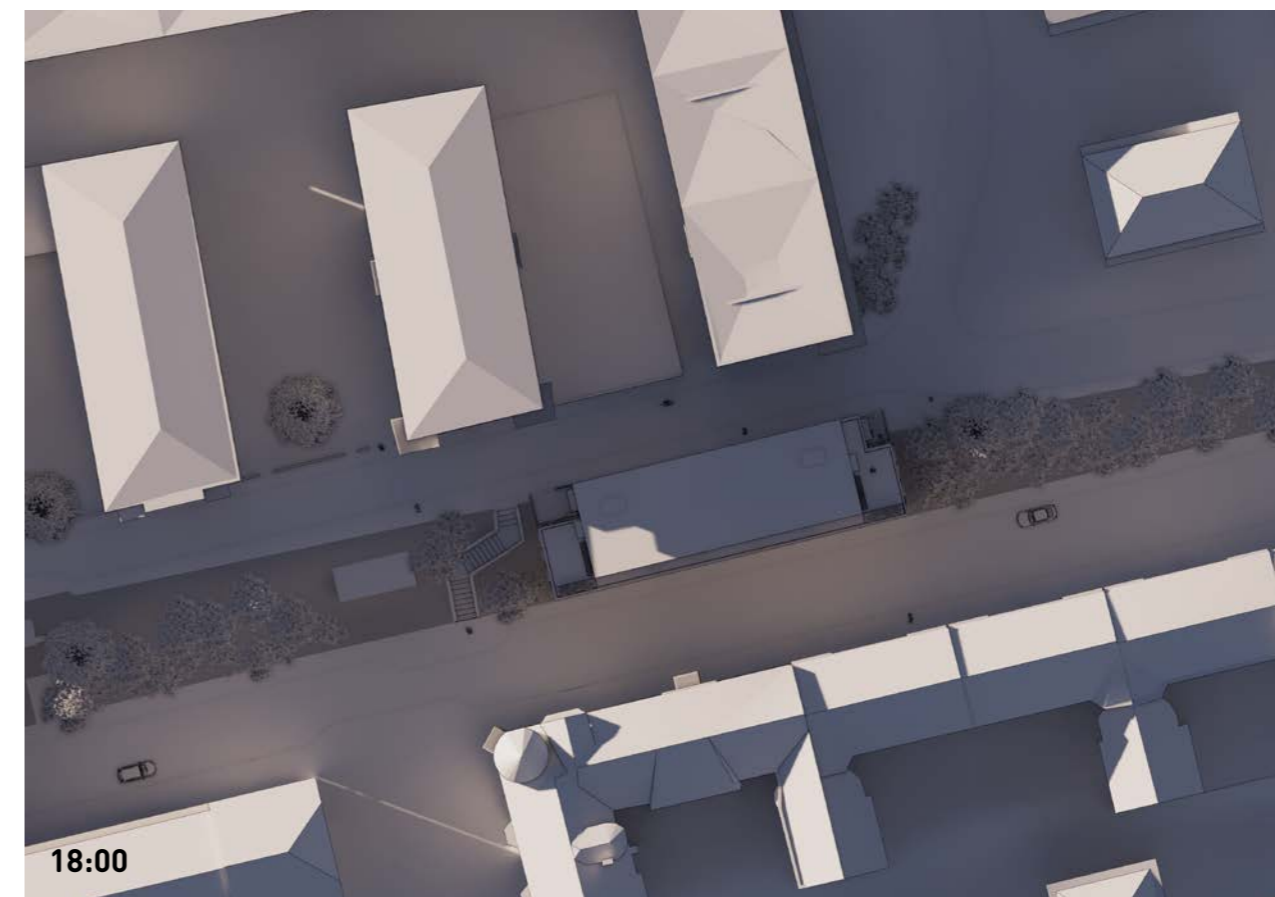

Östra huset - Sommarsolståndet