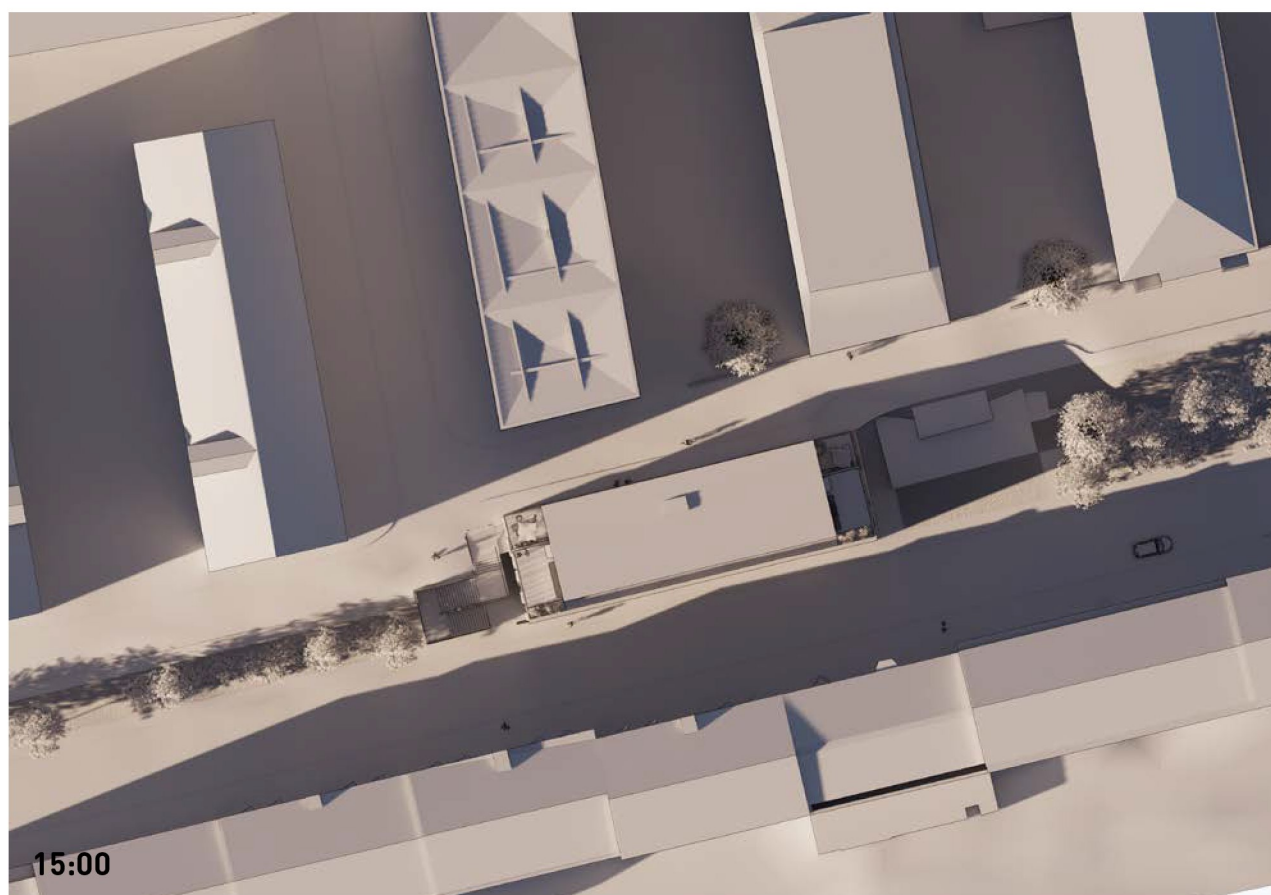

Västra huset - Höstdagjämning