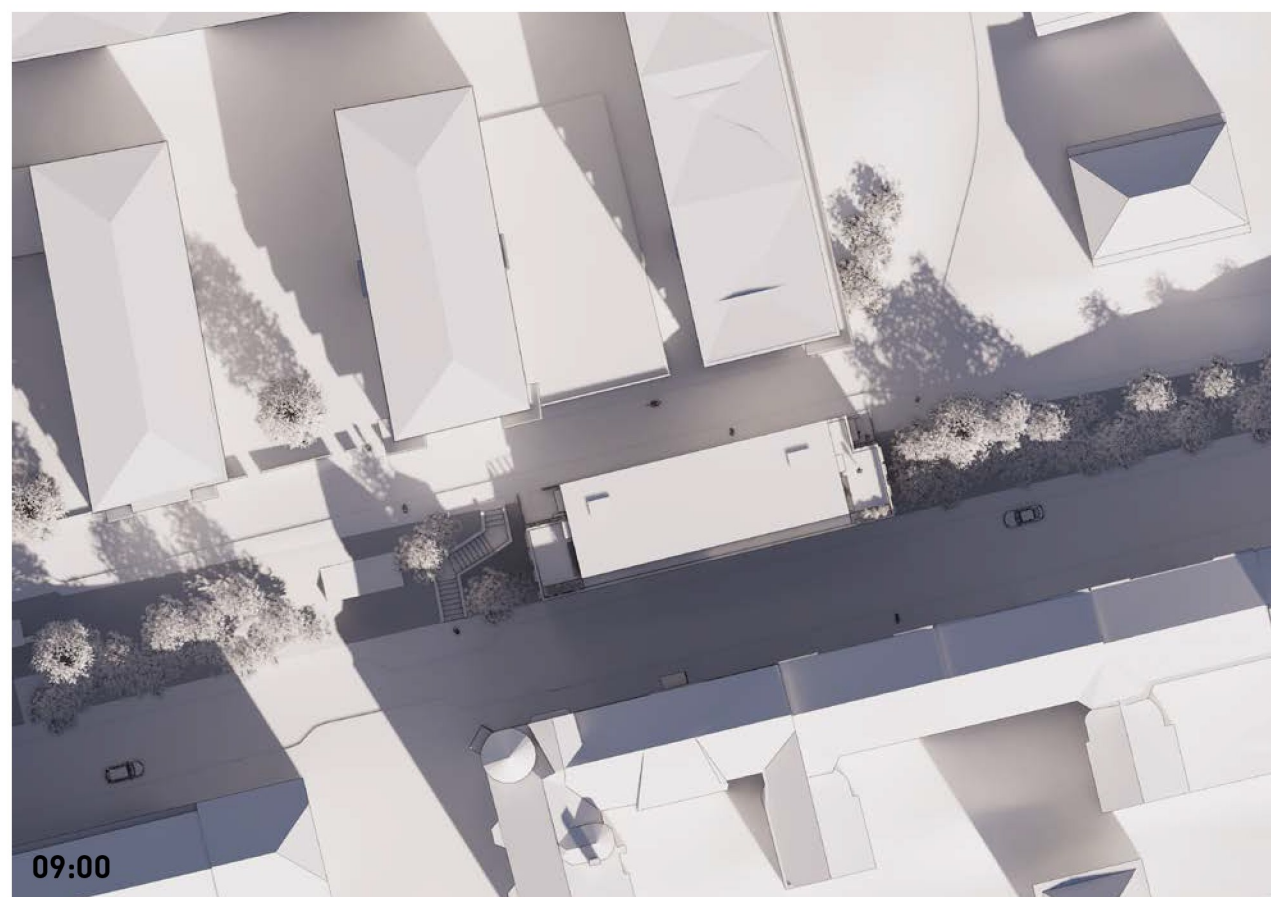

Östra huset - Vårdagsjämning