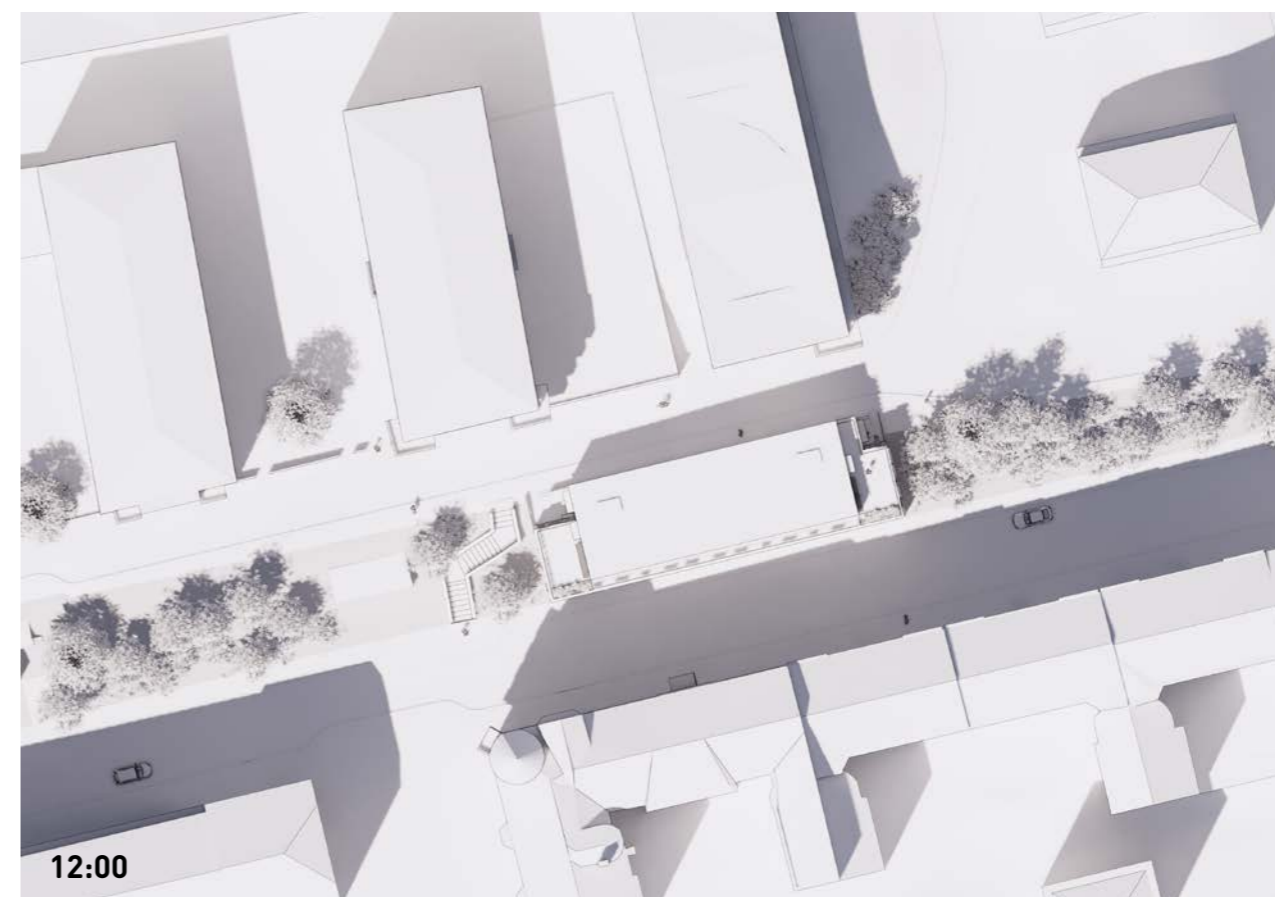

Östra huset - Sommarsolståndet