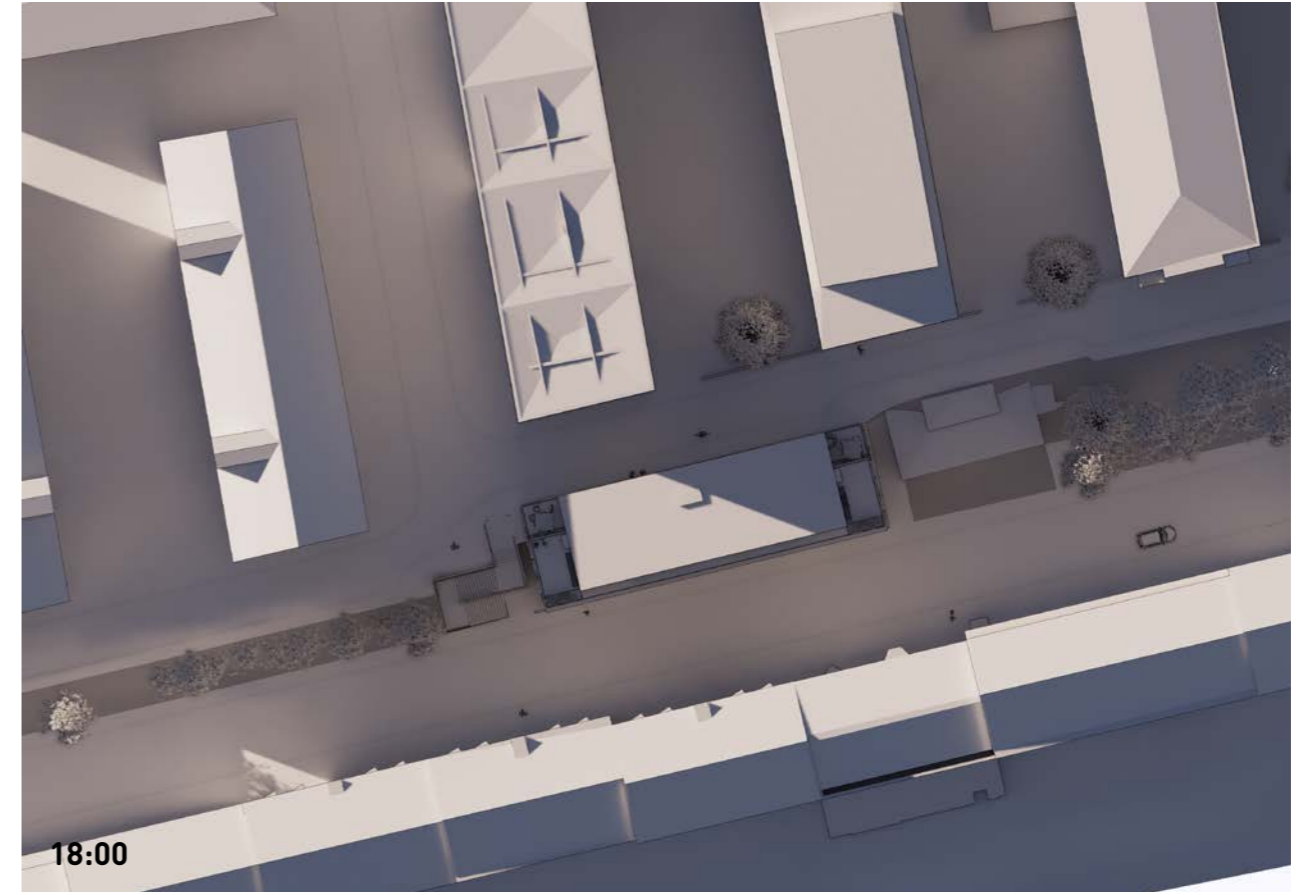

Västra huset - Sommarsolståndet