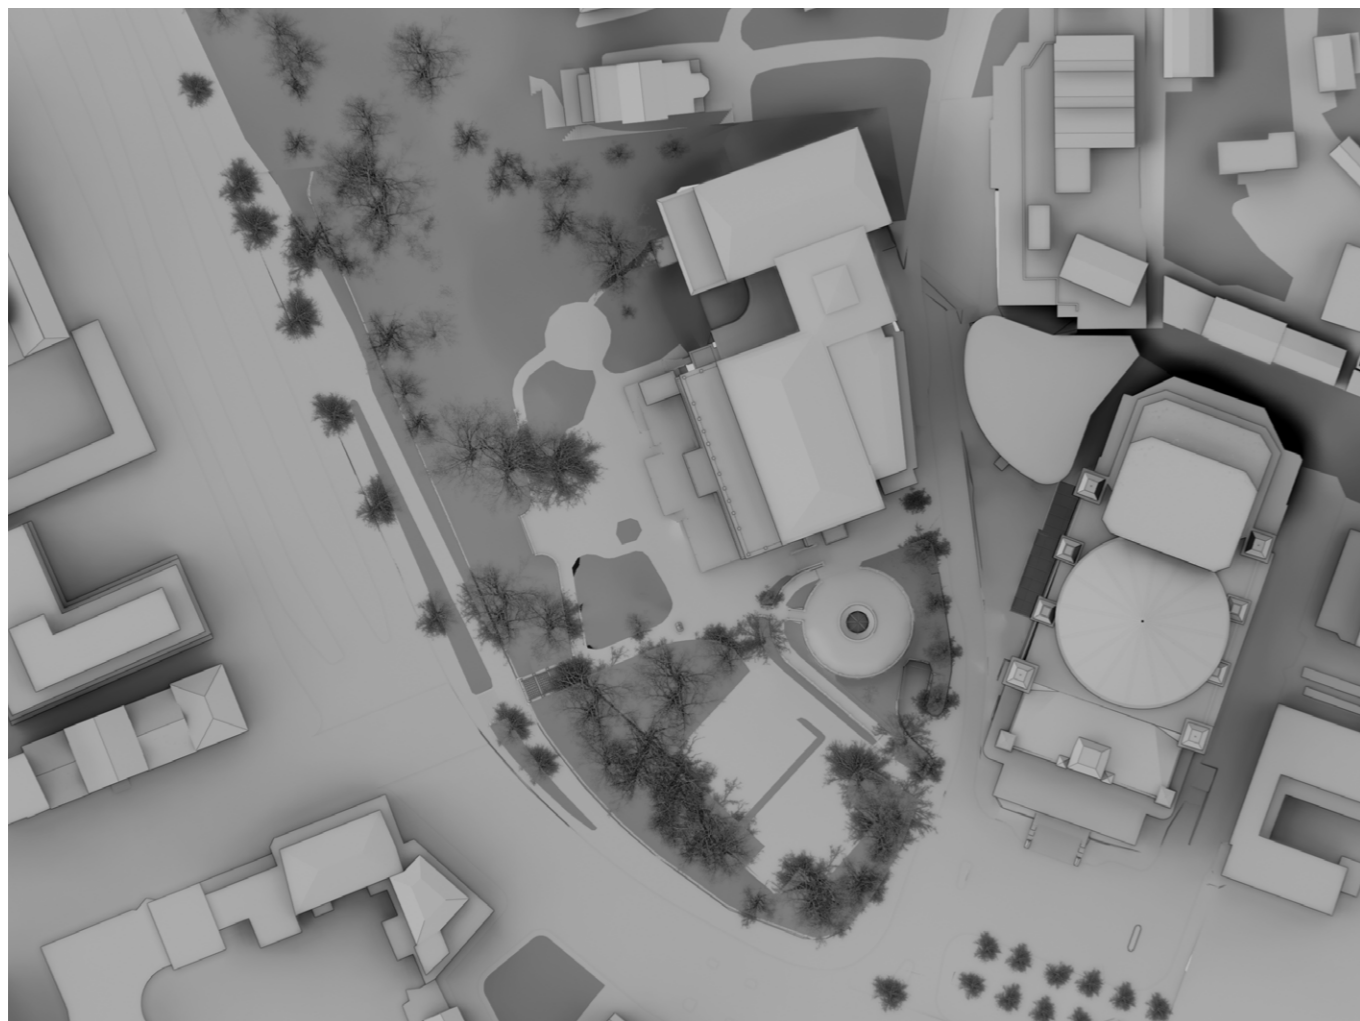

BEFINTLIG - 20. MARS KL. 18:00