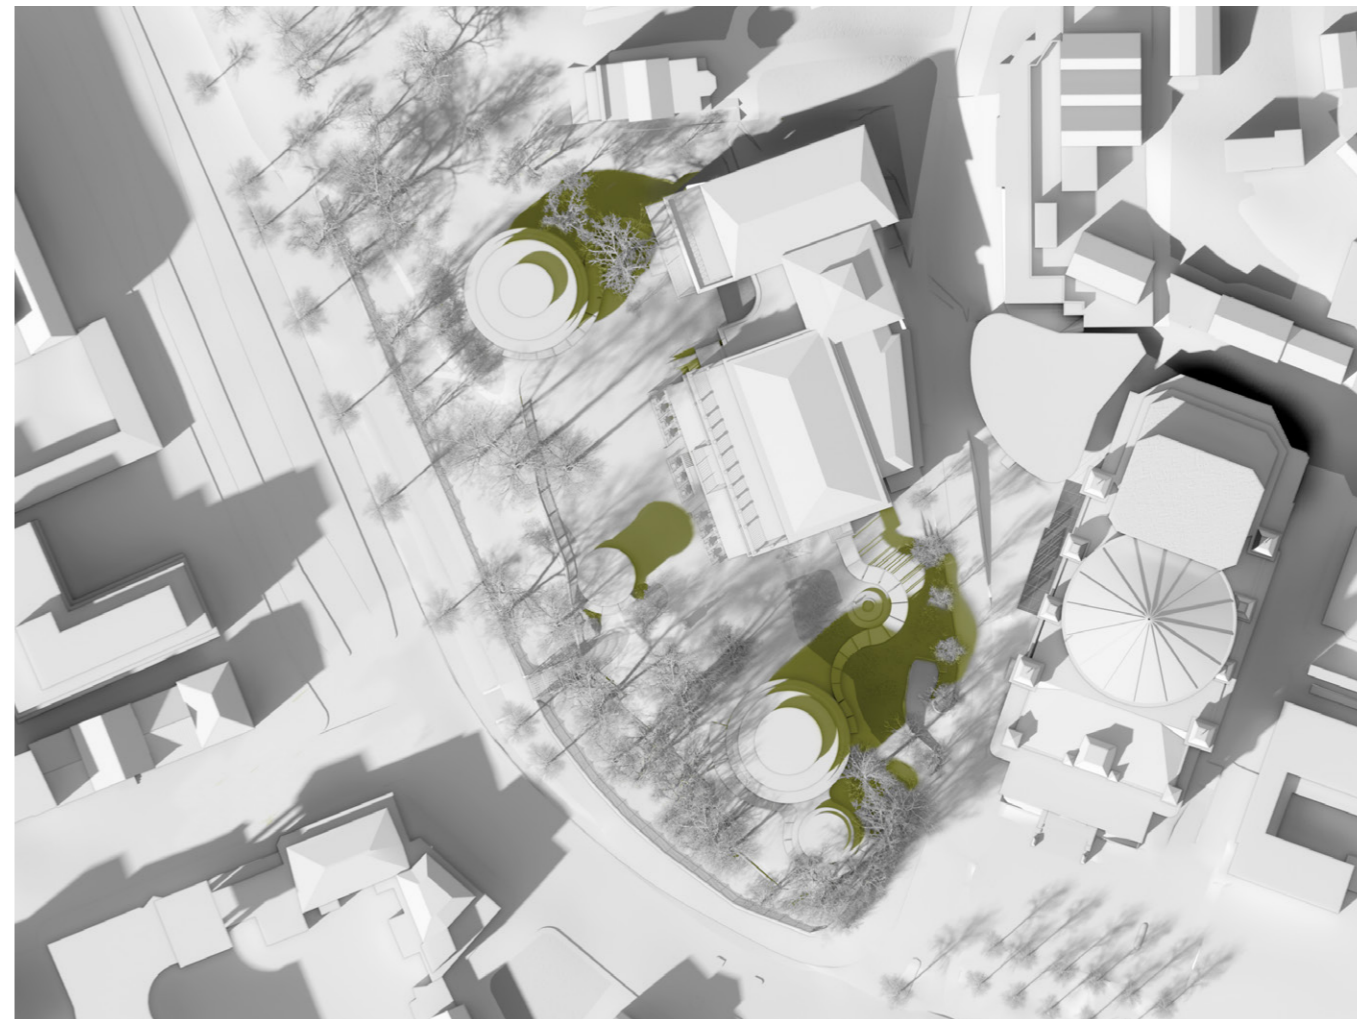

BEFINTLIG - 20. MARS KL. 12:00

NYA BYGGNADER - 20. MARS KL. 12:00

- SKUGGA FRÅN BEFINTLIGA BYGGNADER
- TILLKOMMANDE SKUGGA FRÅN NYA BYGGNADER

BEFINTLIG - 20. MARS KL. 15:00

NYA BYGGNADER - 20. MARS KL. 15:00