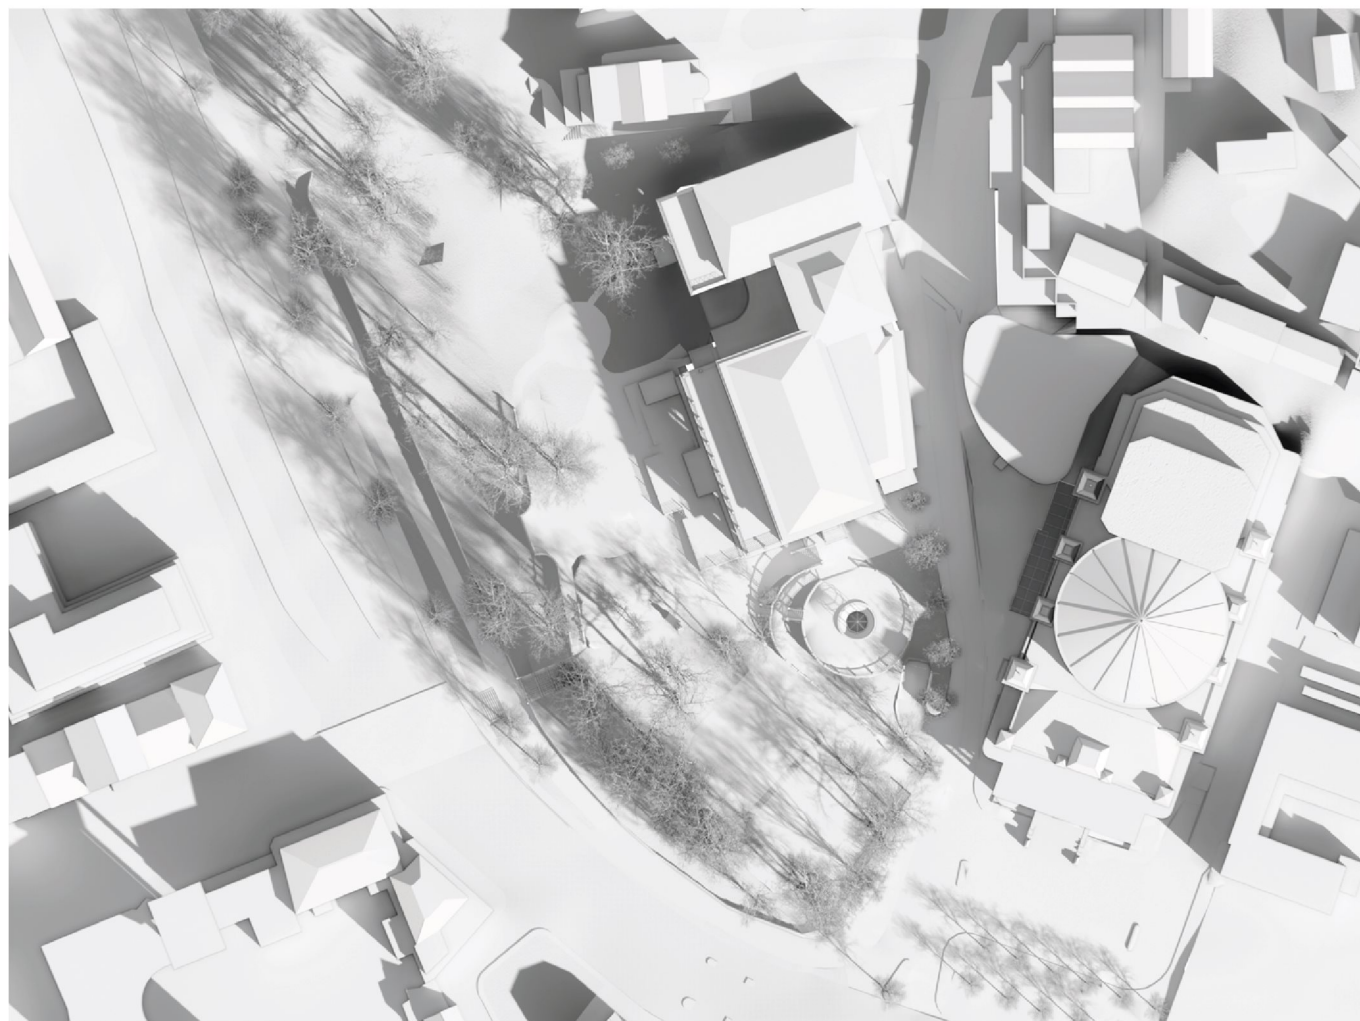

# HASSELBACKEN 1

A-D03 SOLSTUDIER  
UNDERLAG GRANSKNINGSHANDLING

DATUM: 2021.12.20  
INIT./GODK.: ATH/RJA

BEFINTLIG - 20. MARS KL. 09:00

NYA BYGGNADER - 20. MARS KL. 09:00

- SKUGGA FRÅN BEFINTLIGA BYGGNADER
- TILLKOMMANDE SKUGGA FRÅN NYA BYGGNADER