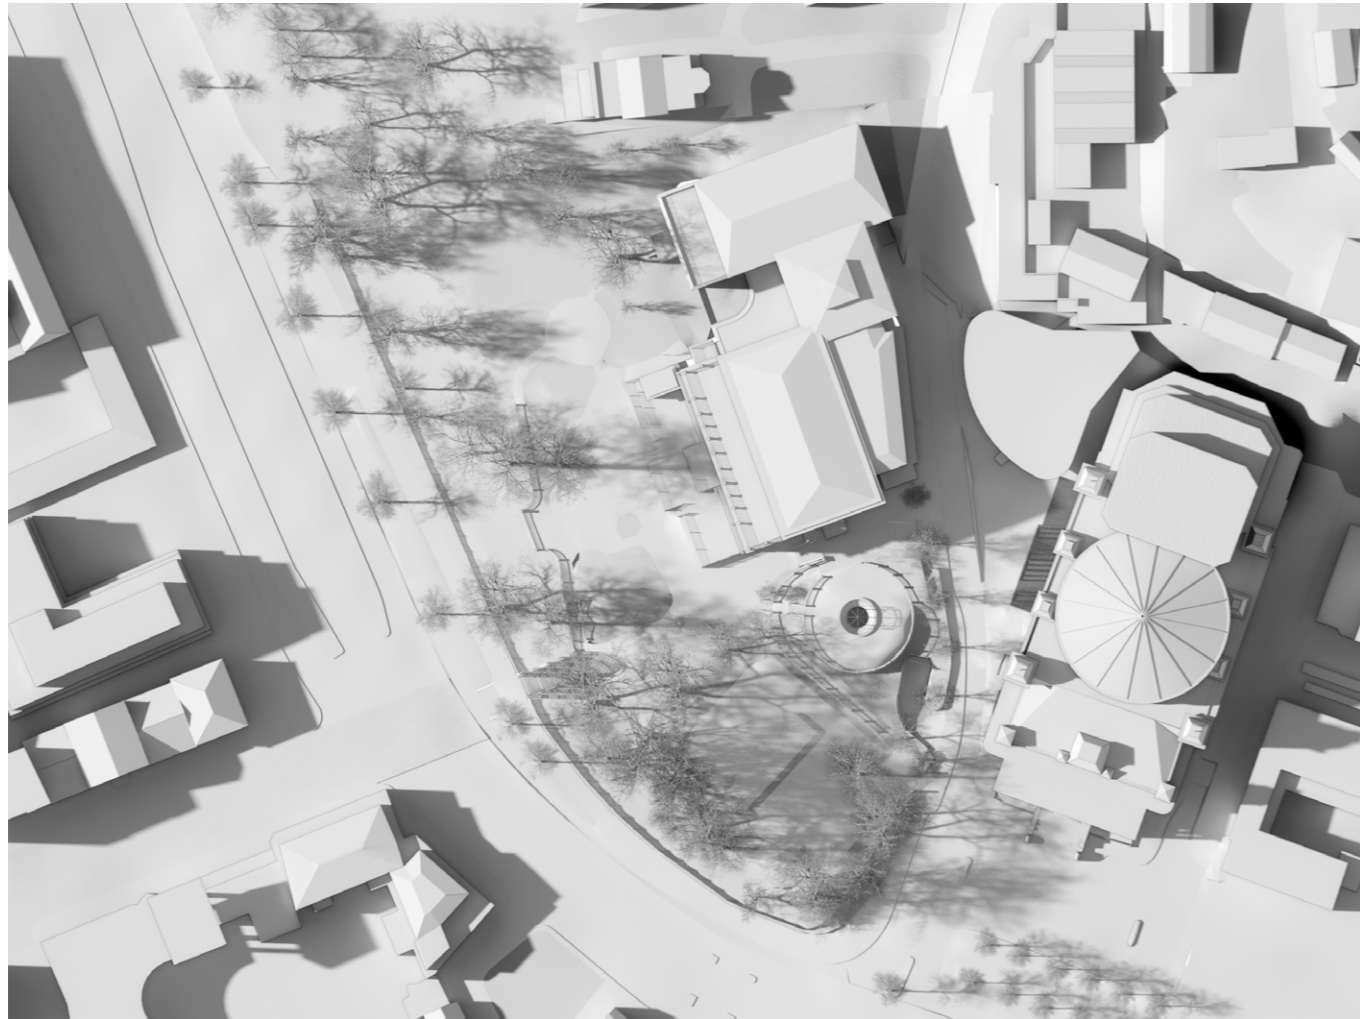

BEFINTLIG - 20. JUNI KL. 18:00 (SOMMARTID)

- SKUGGA FRÅN BEFINTLIGA BYGGNADER
- TILLKOMMANDE SKUGGA FRÅN NYA BYGGNADER