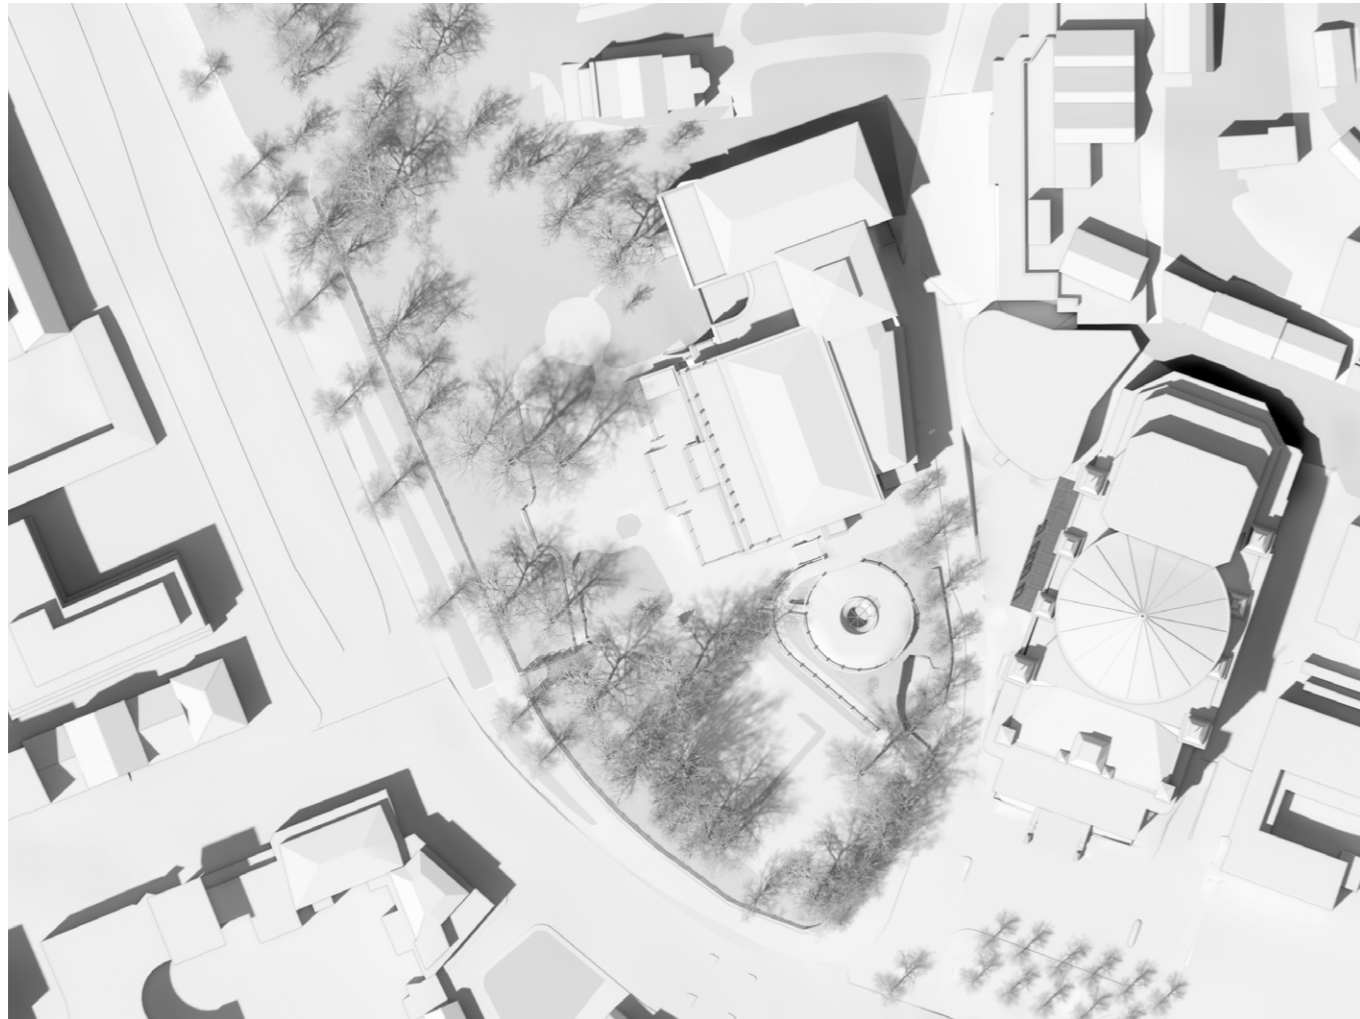

BEFINTLIG - 20. JUNI KL. 15:00 (SOMMARTID)

- SKUGGA FRÅN BEFINTLIGA BYGGNADER
- TILLKOMMANDE SKUGGA FRÅN NYA BYGGNADER