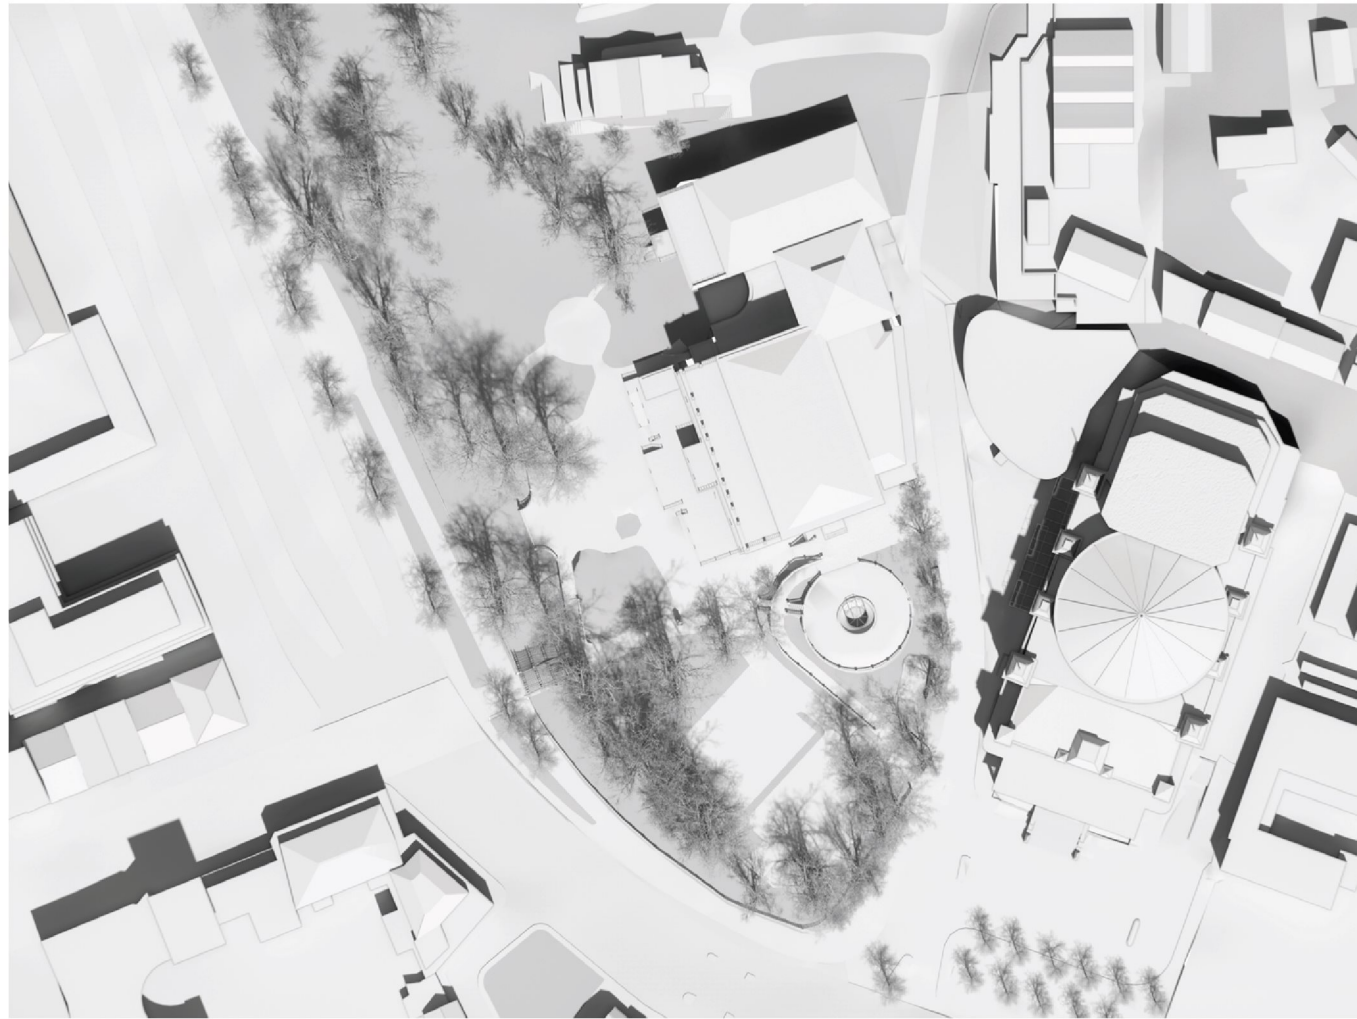

BEFINTLIG - 20. JUNI KL. 09:00 (SOMMARTID)

NYA BYGGNADER - 20. JUNI KL. 09:00 (SOMMARTID)

- SKUGGA FRÅN BEFINTLIGA BYGGNADER
- TILLKOMMANDE SKUGGA FRÅN NYA BYGGNADER

BEFINTLIG - 20. JUNI KL. 12:00 (SOMMARTID)