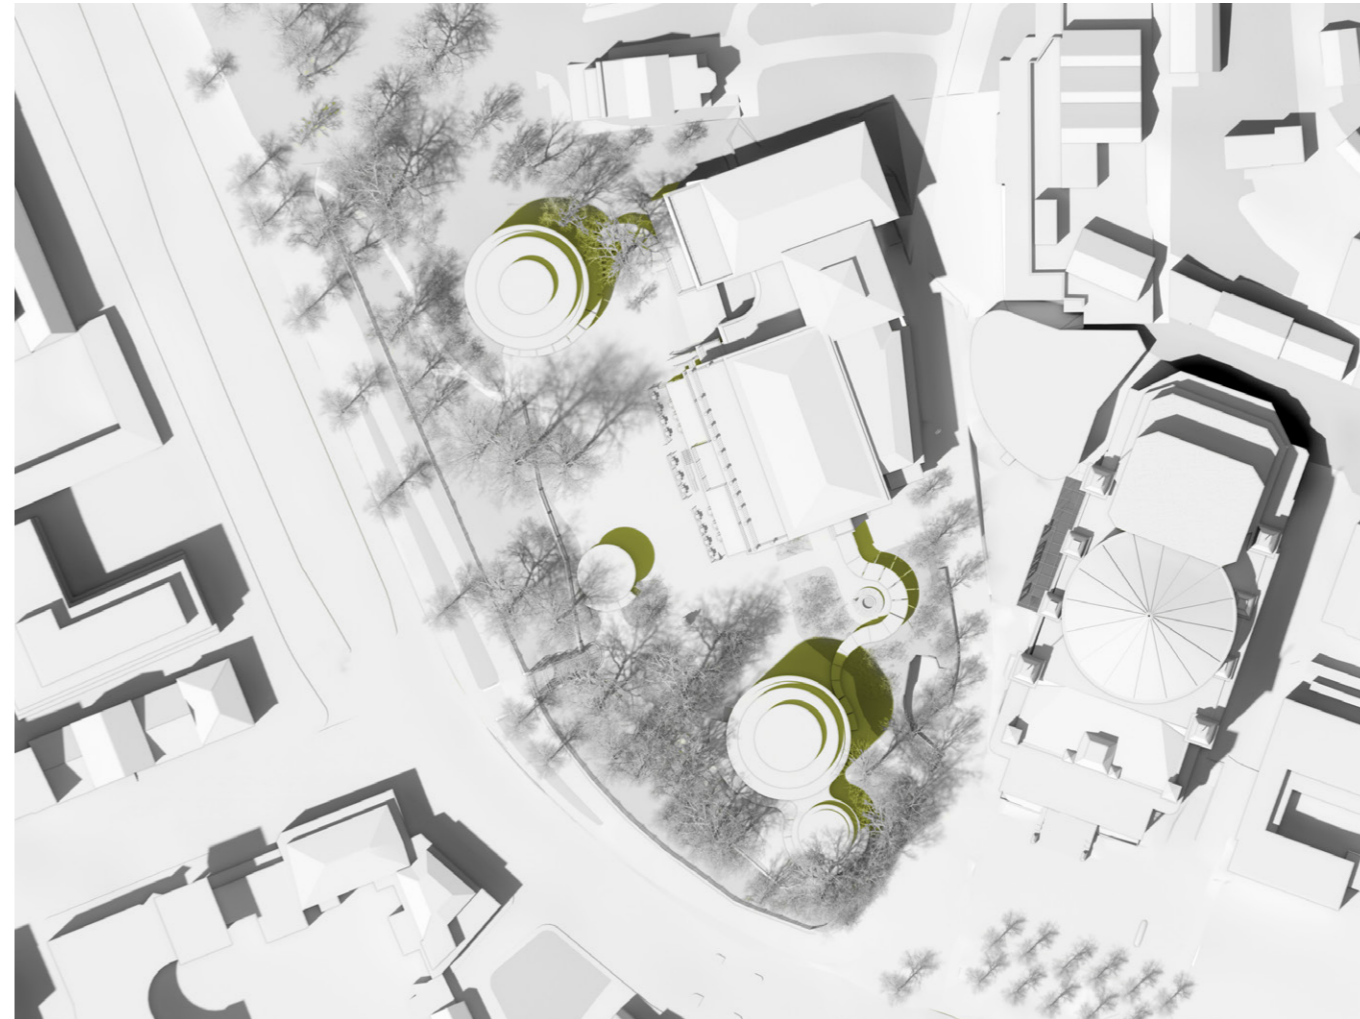

NYA BYGGNADER - 20. JUNI KL. 15:00 (SOMMARTID)