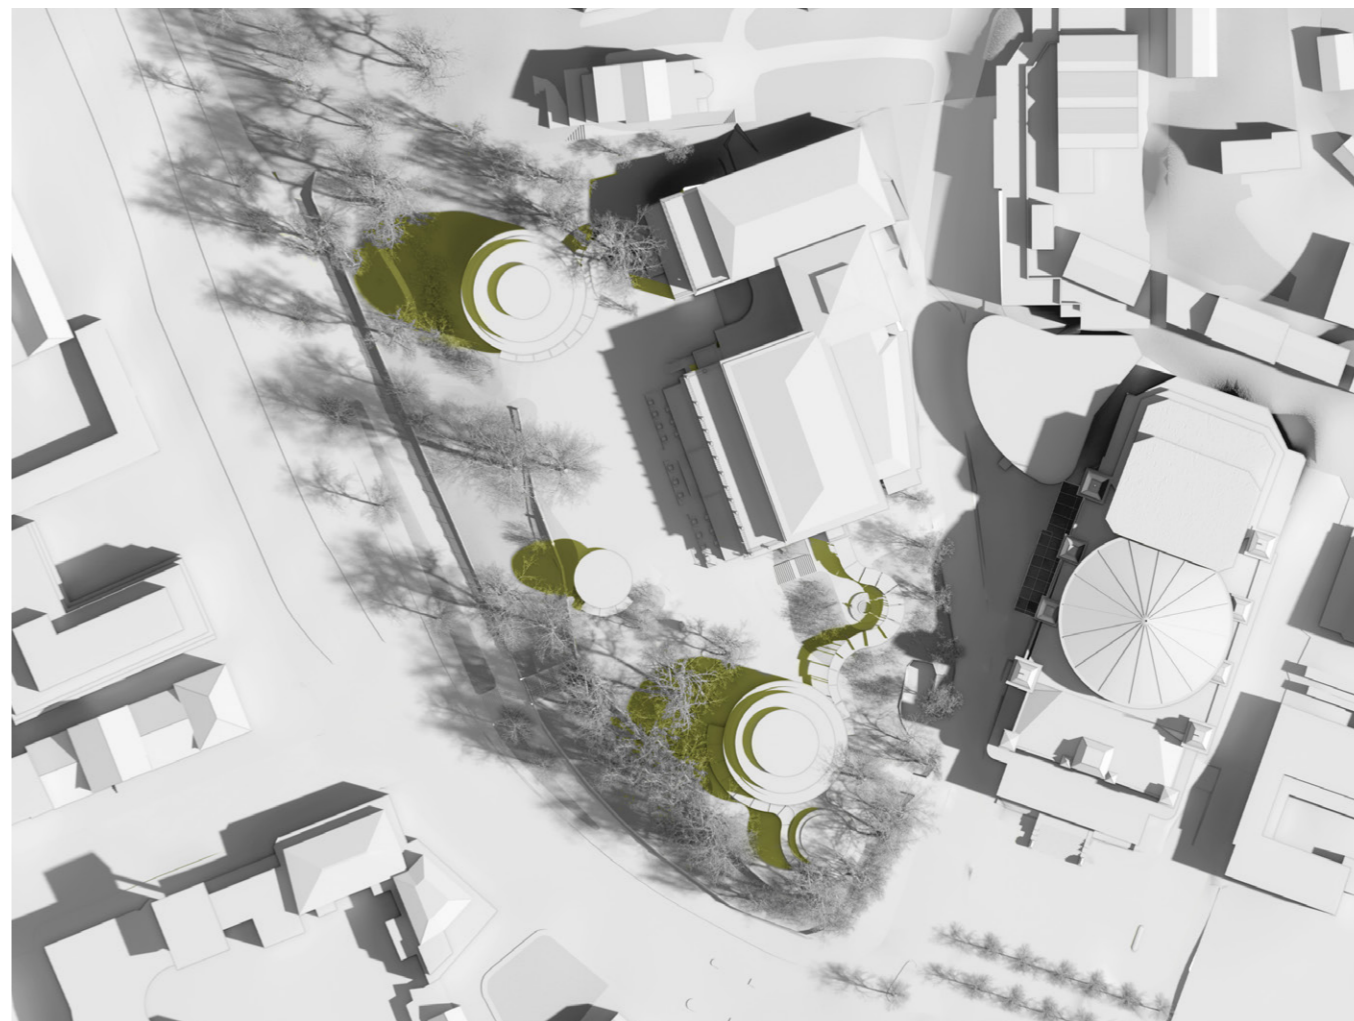

BEFINTLIG - 20. JUNI KL. 09:00 (SOMMARTID)

NYA BYGGNADER - 20. JUNI KL. 09:00 (SOMMARTID)

- SKUGGA FRÅN BEFINTLIGA BYGGNADER
- TILLKOMMANDE SKUGGA FRÅN NYA BYGGNADER

BEFINTLIG - 20. JUNI KL. 12:00 (SOMMARTID)