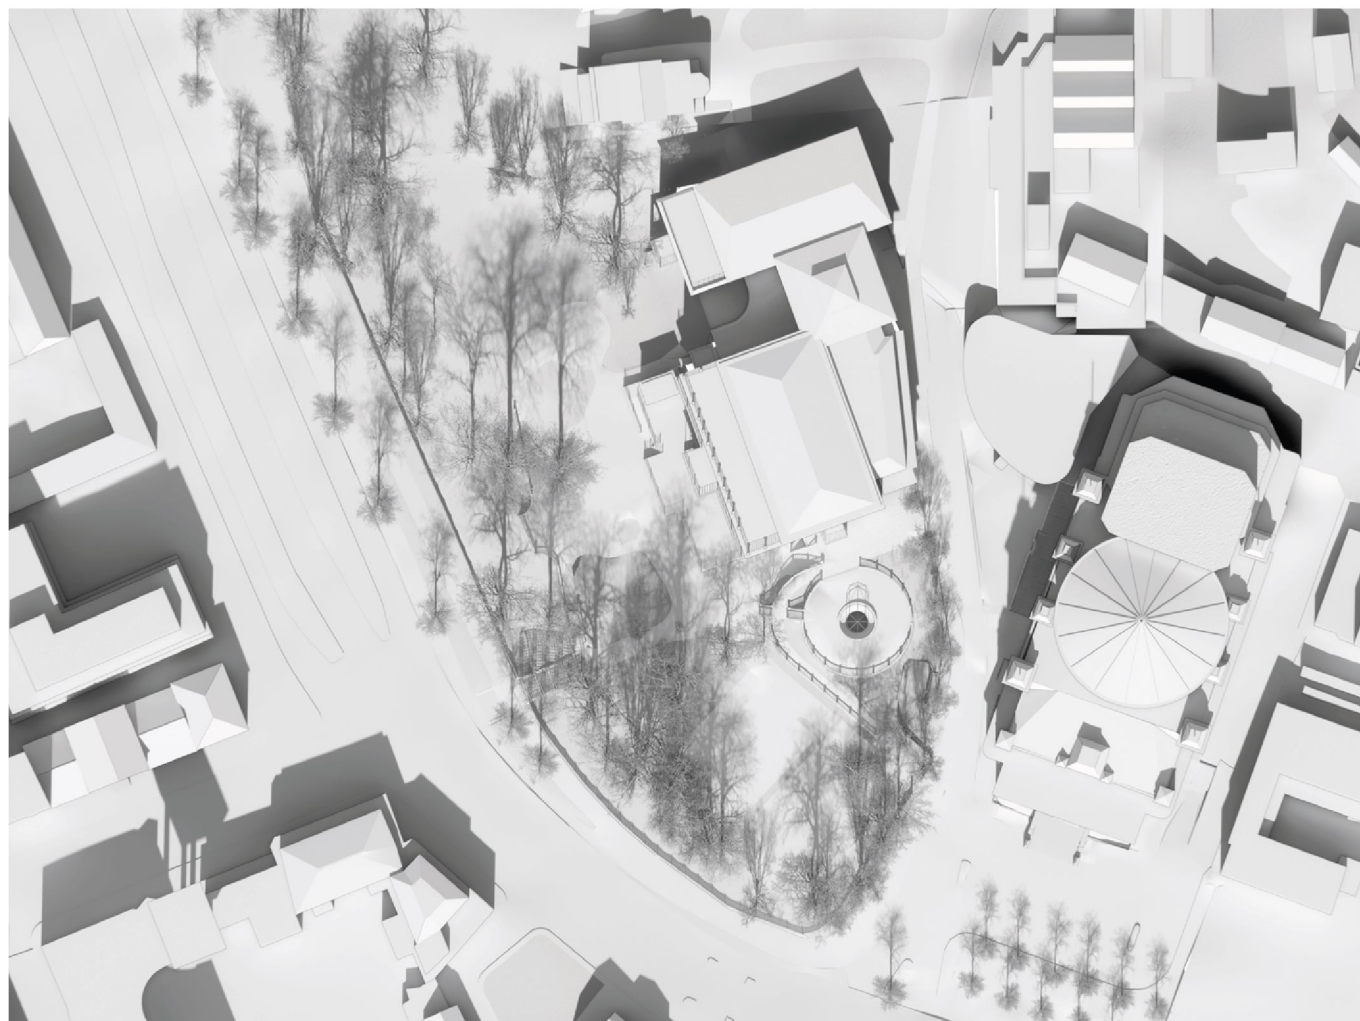

# HASSELBACKEN 1

A-D03 SOLSTUDIER  
UNDERLAG GRANSKNINGSHANDLING

DATUM: 2021.12.20  
INIT./GODK.: ATH/RJA

BEFINTLIG - 20. MARS KL. 09:00

NYA BYGGNADER - 20. MARS KL. 09:00

- SKUGGA FRÅN BEFINTLIGA BYGGNADER
- TILLKOMMANDE SKUGGA FRÅN NYA BYGGNADER