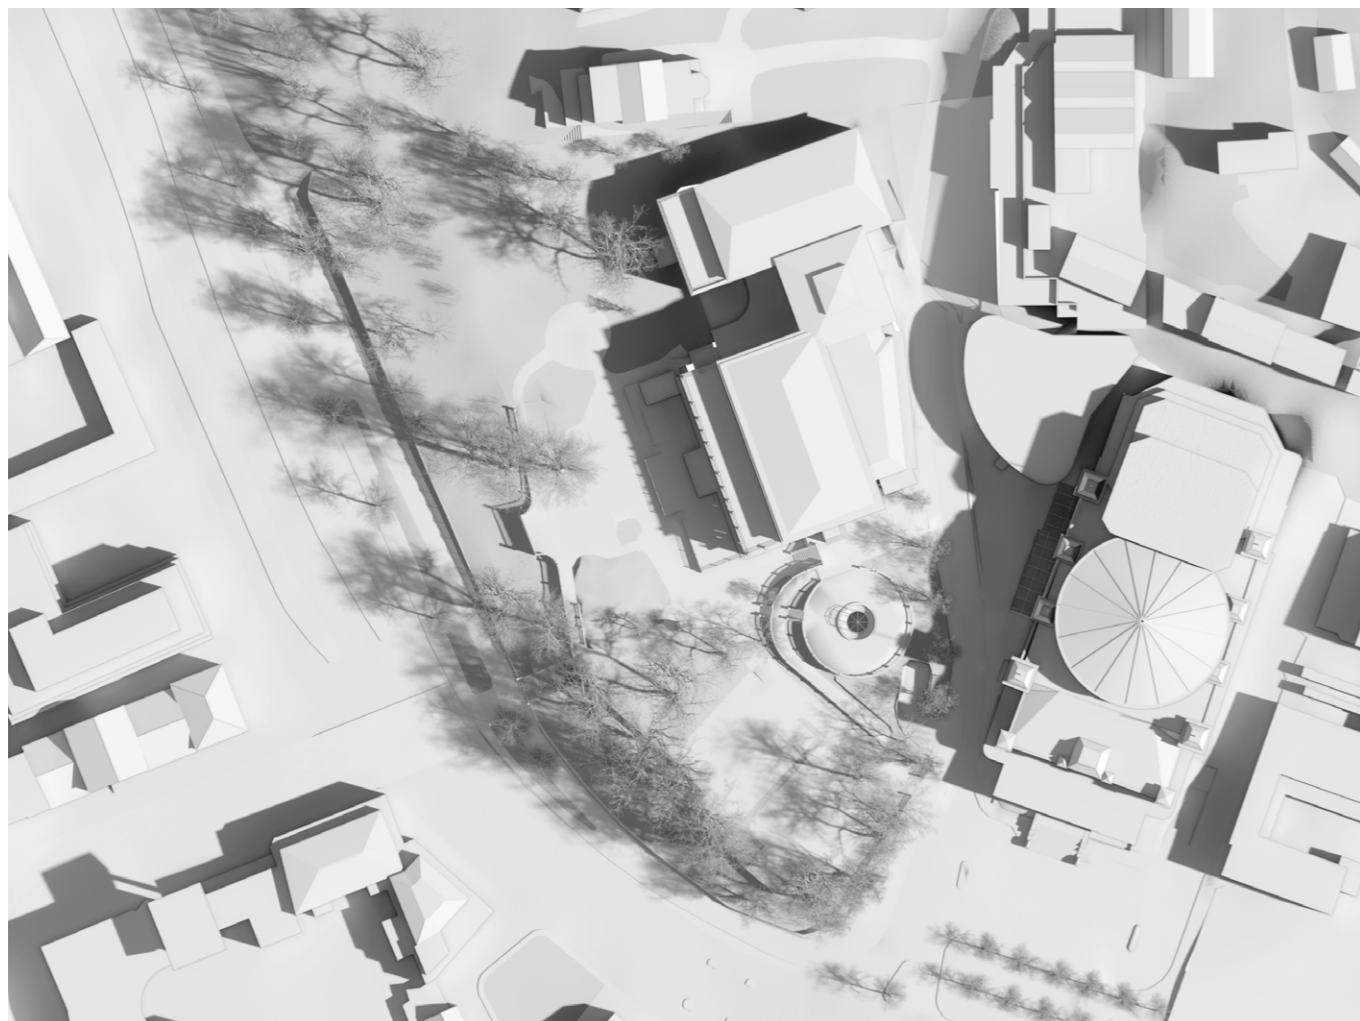

BEFINTLIG - 20. JUNI KL. 09:00 (SOMMARTID)

NYA BYGGNADER - 20. JUNI KL. 09:00 (SOMMARTID)

- SKUGGA FRÅN BEFINTLIGA BYGGNADER
- TILLKOMMANDE SKUGGA FRÅN NYA BYGGNADER

BEFINTLIG - 20. JUNI KL. 12:00 (SOMMARTID)