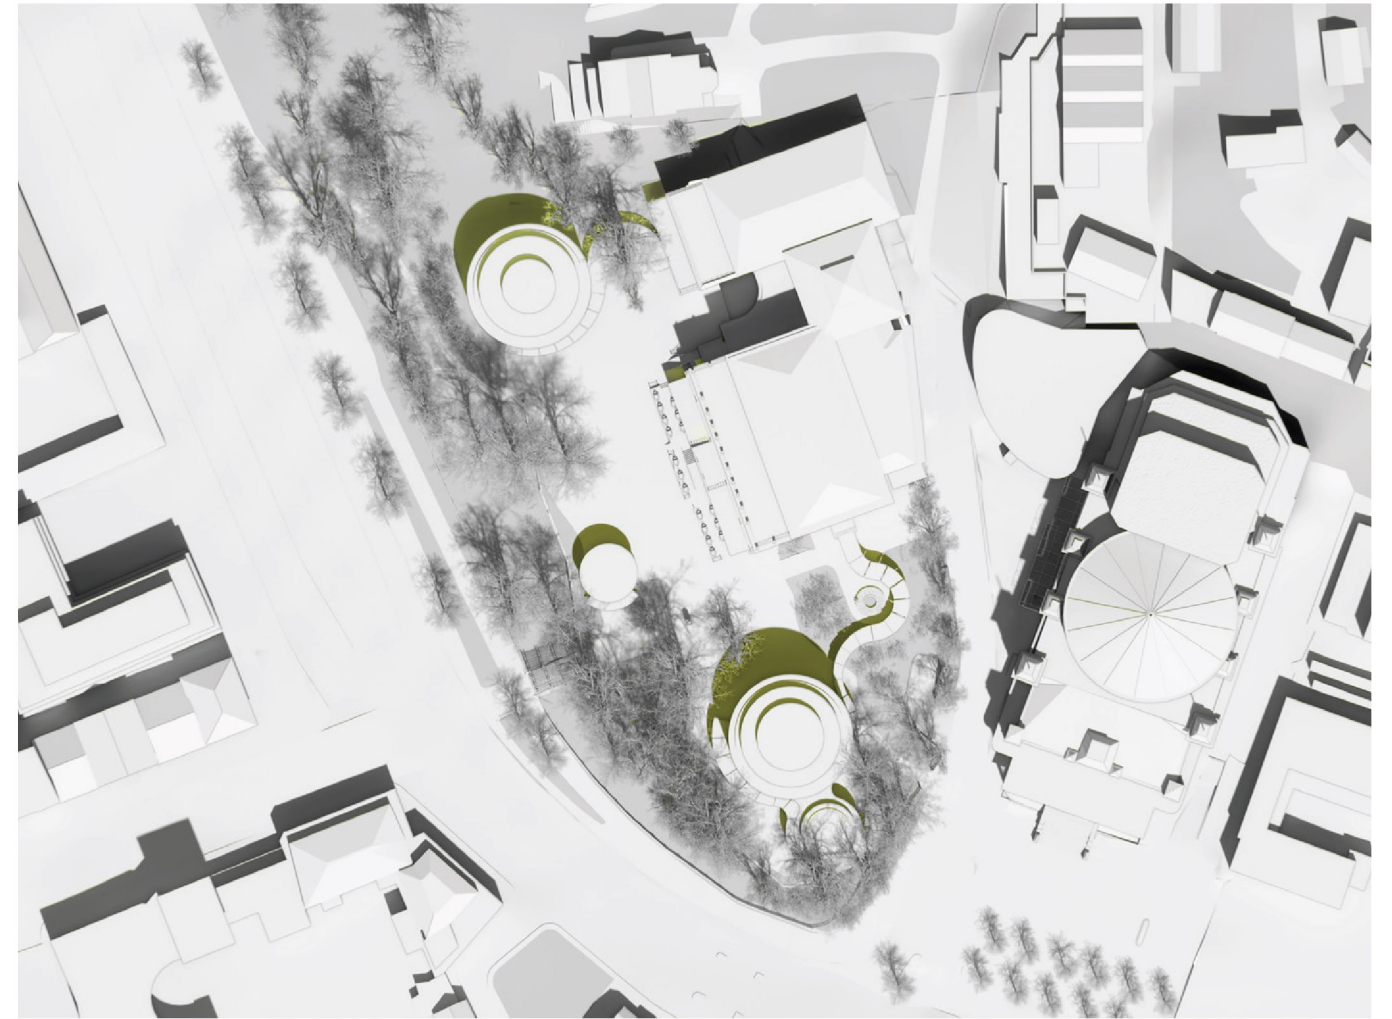

BEFINTLIG - 20. JUNI KL. 09:00 (SOMMARTID)

NYA BYGGNADER - 20. JUNI KL. 09:00 (SOMMARTID)

- SKUGGA FRÅN BEFINTLIGA BYGGNADER
- TILLKOMMANDE SKUGGA FRÅN NYA BYGGNADER

BEFINTLIG - 20. JUNI KL. 12:00 (SOMMARTID)