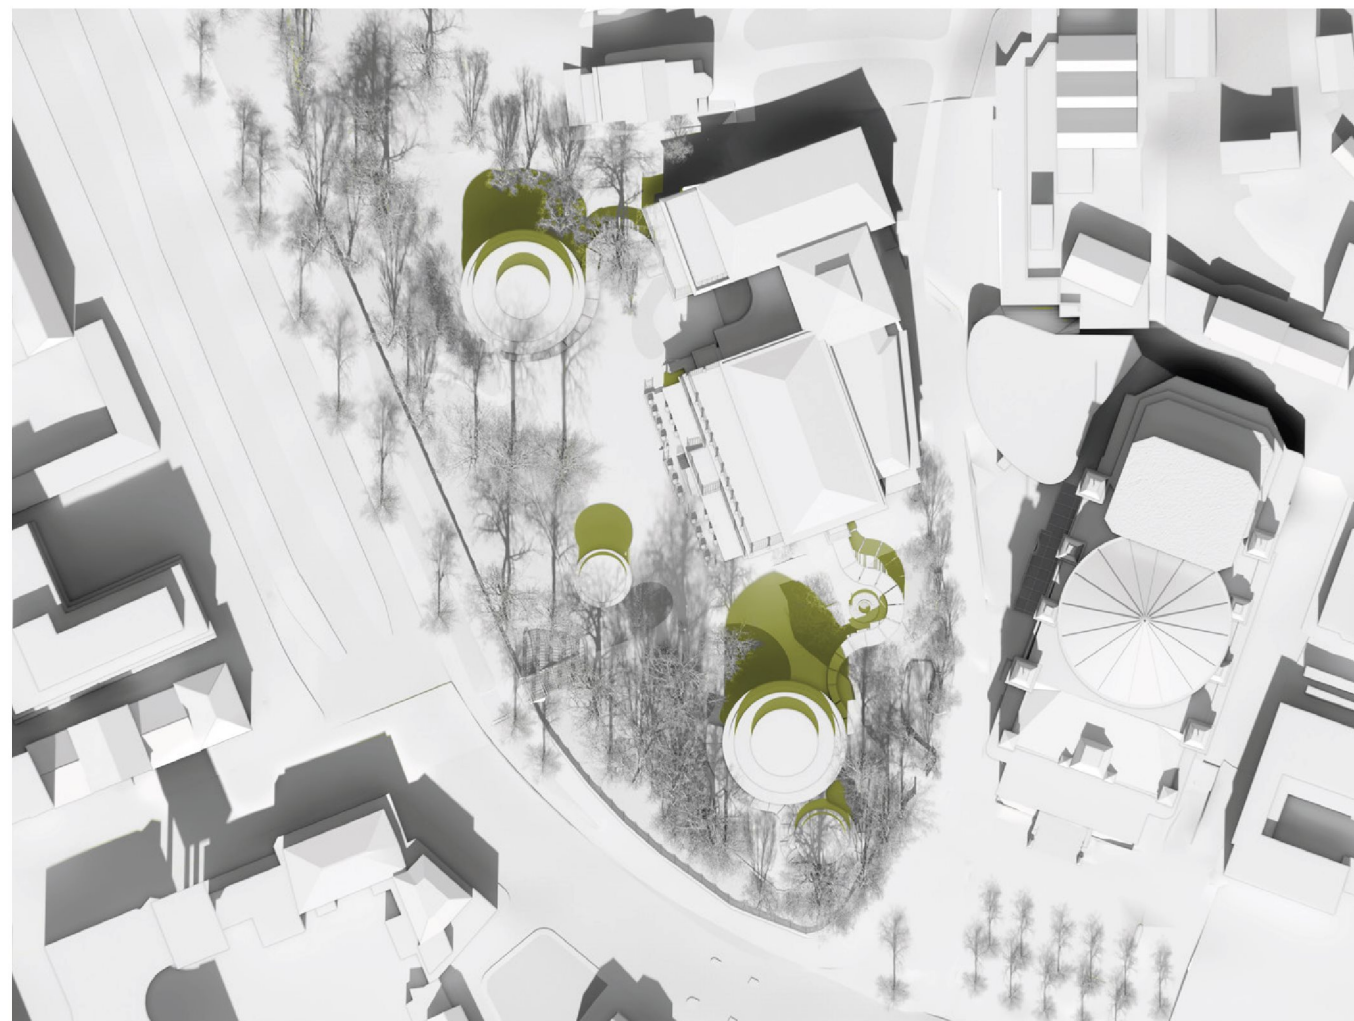

NYA BYGGNADER - 20. MARS KL. 12:00

- SKUGGA FRÅN BEFINTLIGA BYGGNADER
- TILLKOMMANDE SKUGGA FRÅN NYA BYGGNADER