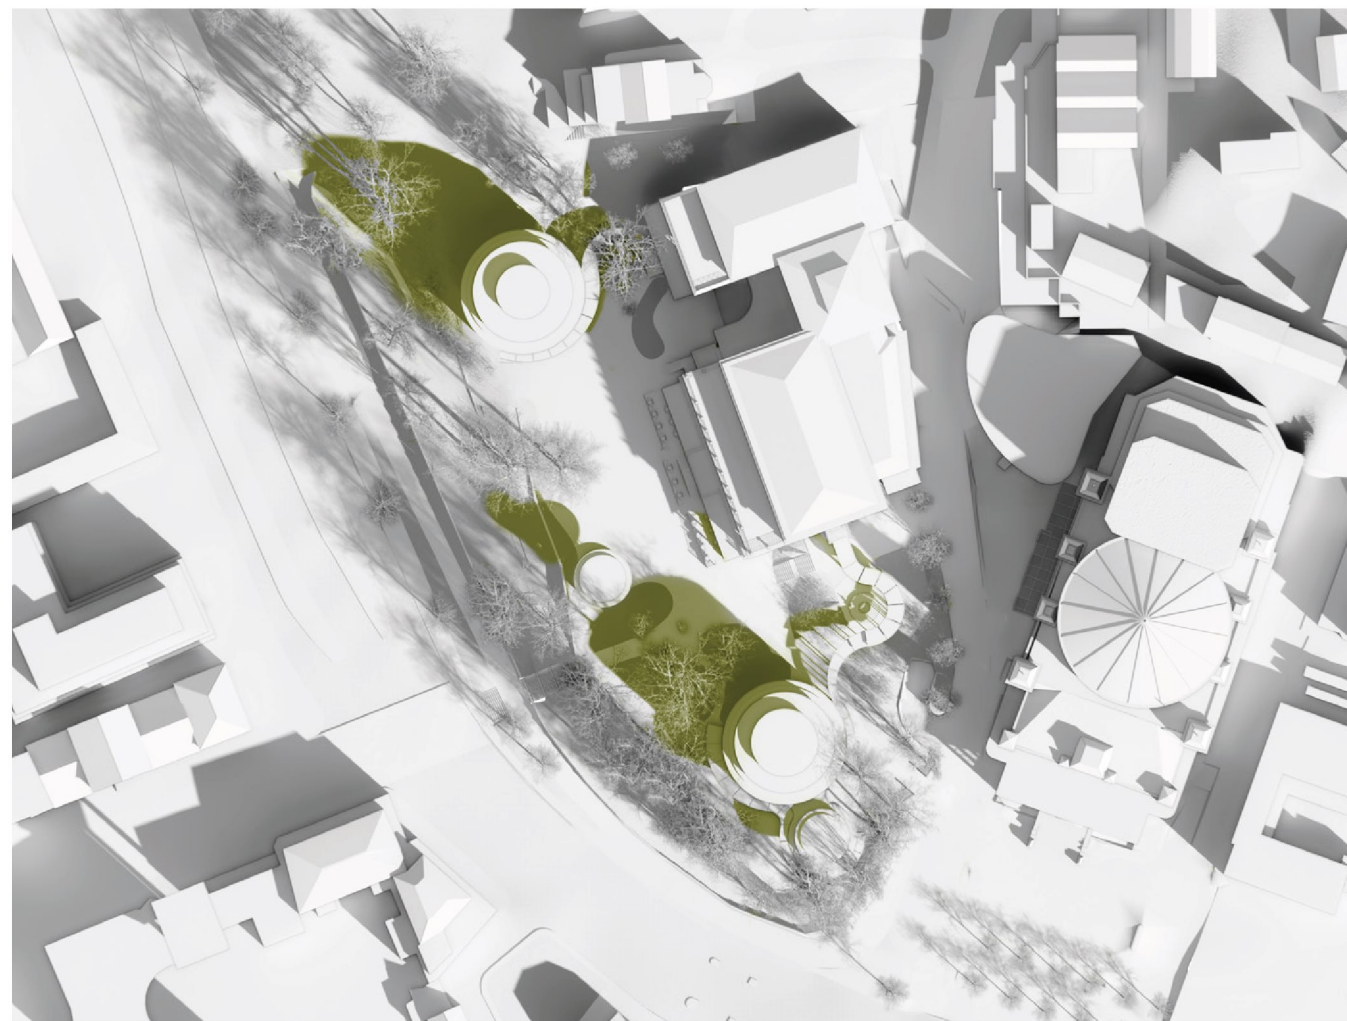

# HASSELBACKEN 1

A-D03 SOLSTUDIER  
UNDERLAG GRANSKNINGSHANDLING

DATUM: 2021.12.20  
INIT./GODK.: ATH/RJA

BEFINTLIG - 20. MARS KL. 09:00

NYA BYGGNADER - 20. MARS KL. 09:00

- SKUGGA FRÅN BEFINTLIGA BYGGNADER
- TILLKOMMANDE SKUGGA FRÅN NYA BYGGNADER