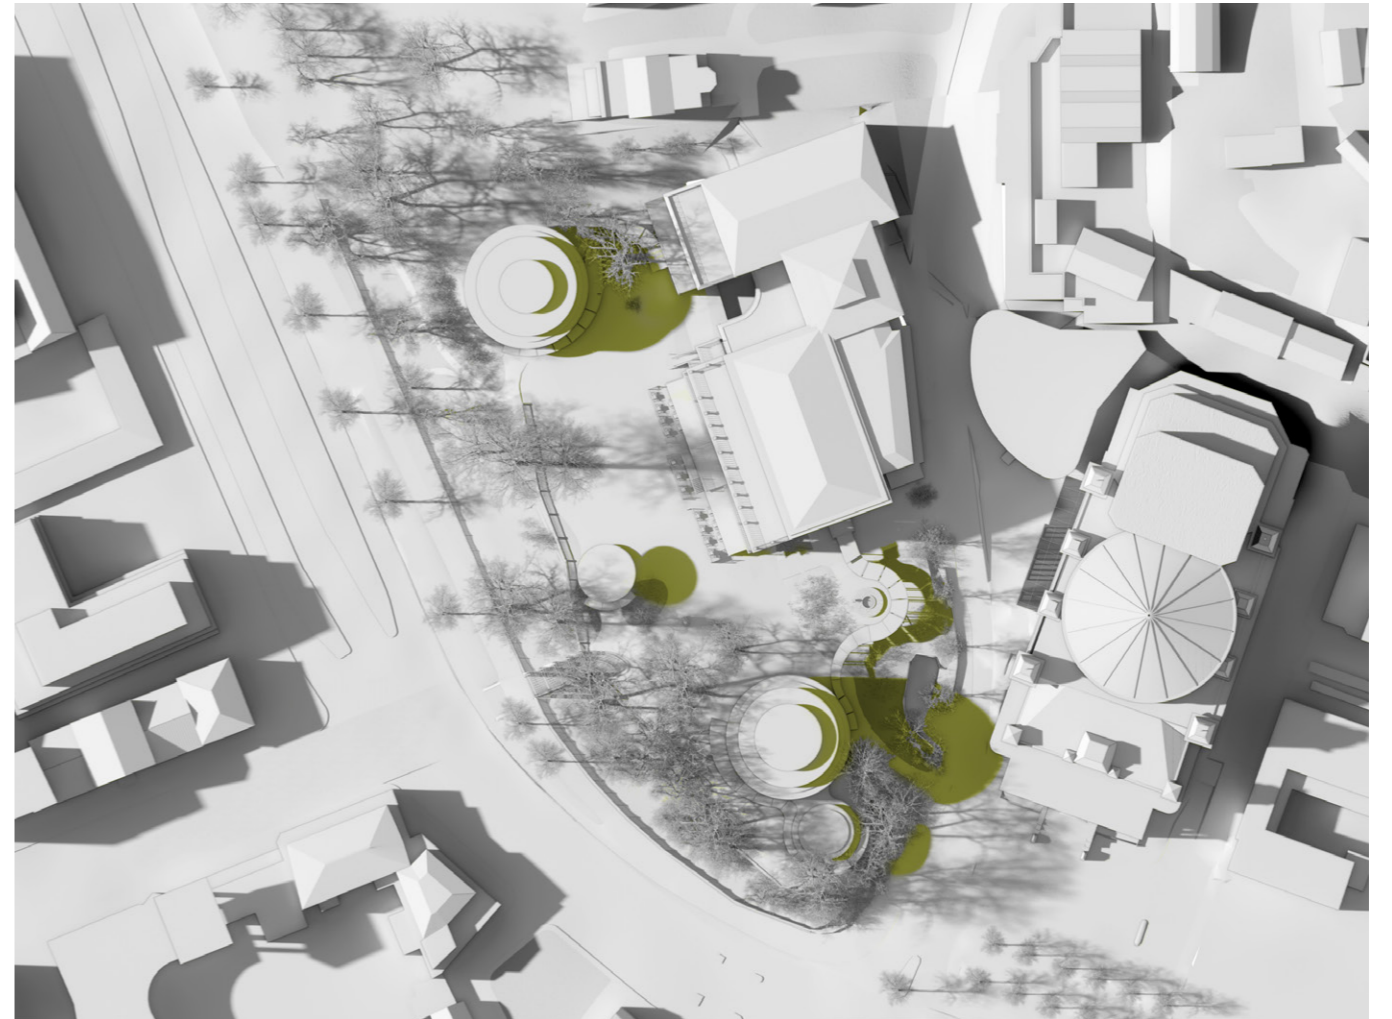

NYA BYGGNADER - 20. JUNI KL. 18:00 (SOMMARTID)