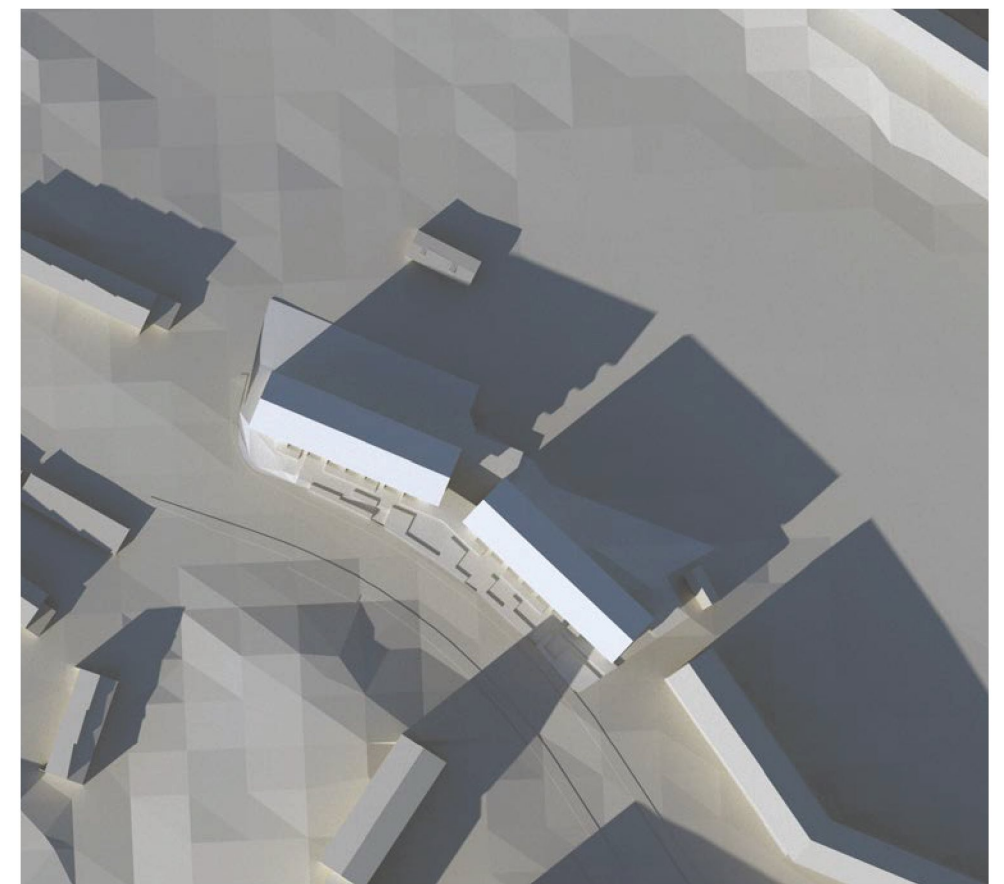

VÅR / HÖSTDAGJÄMNING (NORMALTID)

SOLSTUDIE