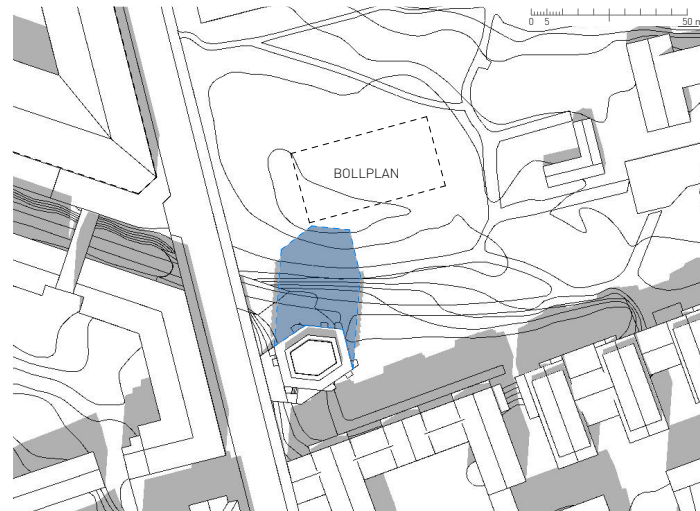

SOMMARSOLSTÅND KL. 12.00