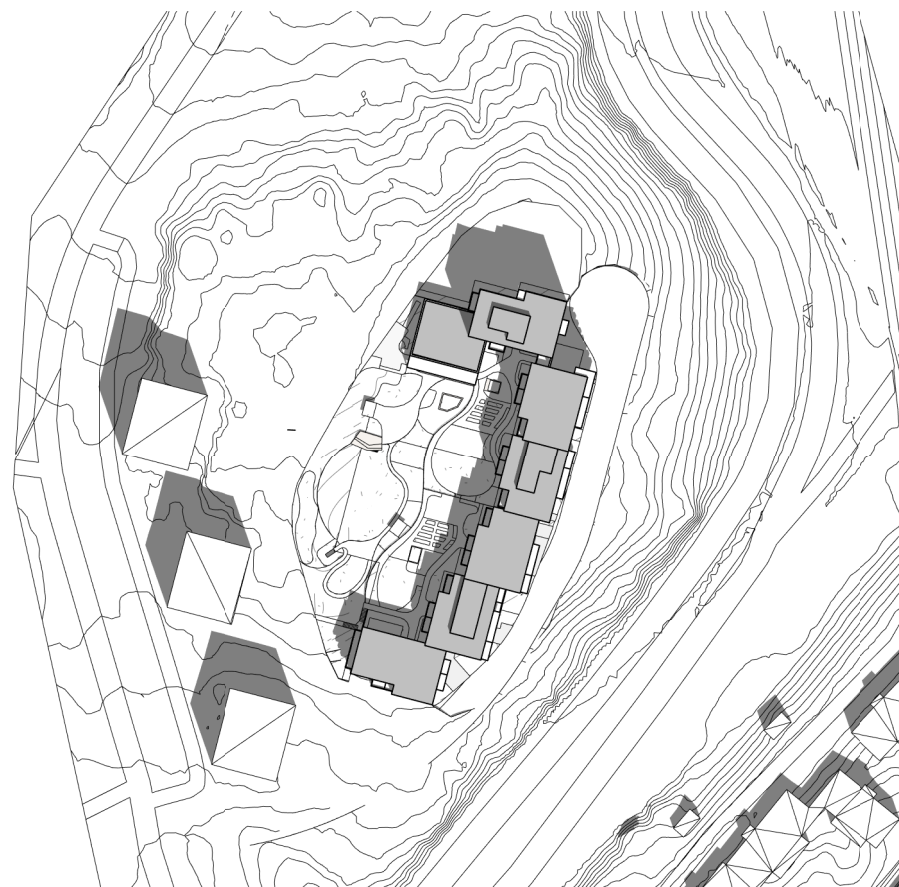

20 Juni kl 09.00

20 Juni kl 12.00

20 Juni kl 15.00

20 Juni kl 18.00

LINK ARKITEKTUR

BONAVA

TUSSMÖTESHÖJDEN
SOLSTUDIE 20 JUNI

A-99-1-02
1:2000
2023-06-29