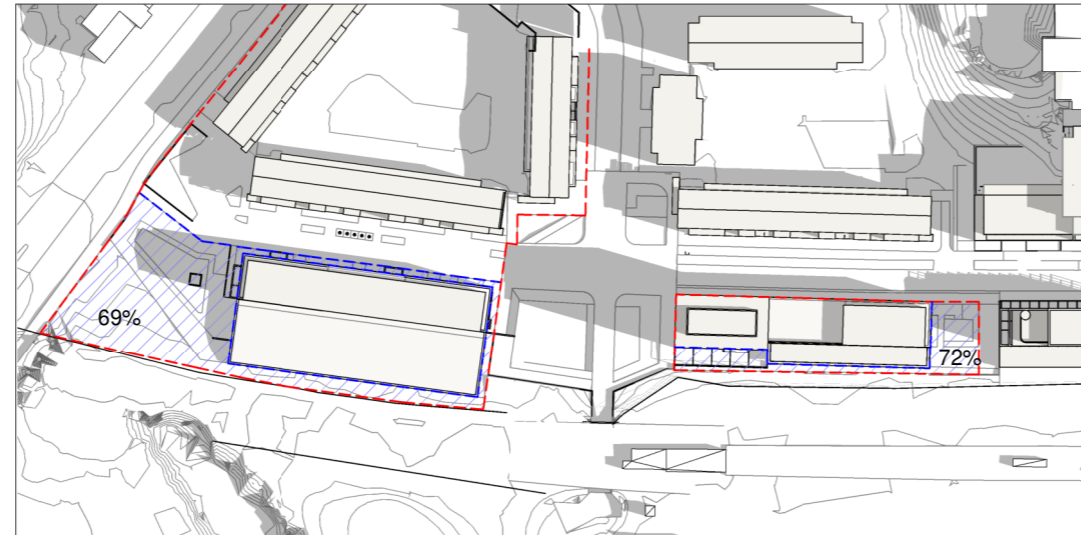

Solstudie 20 Juni

Procentsats anger andel solbelyst
gårdsyta vid aktuellt klockslag.

20 Juni kl 09.00

20 Juni kl 12.00

20 Juni kl 15.00

20 Juni kl 18.00

 Gårdsyta