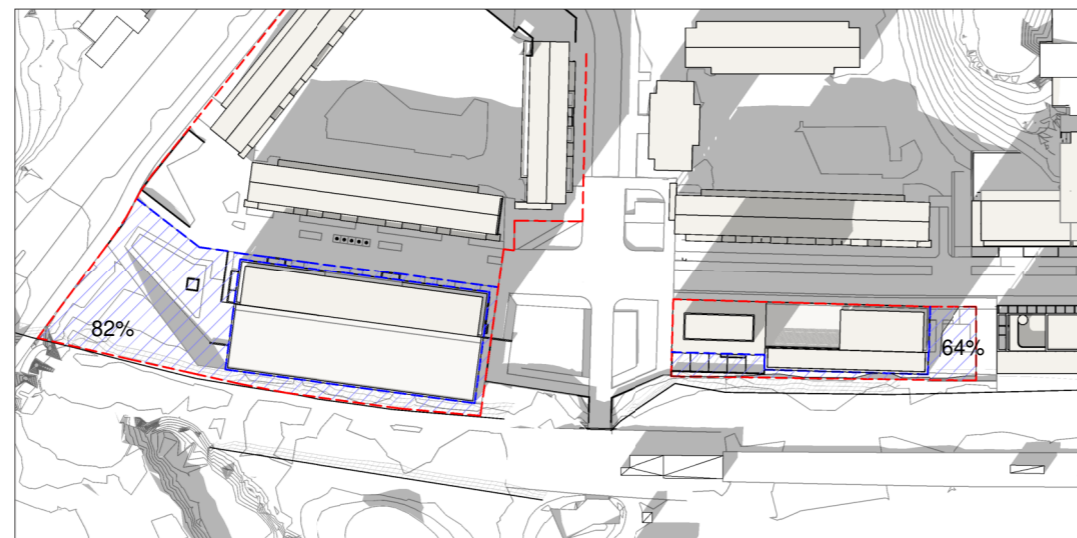

20 Mars kl 15.00