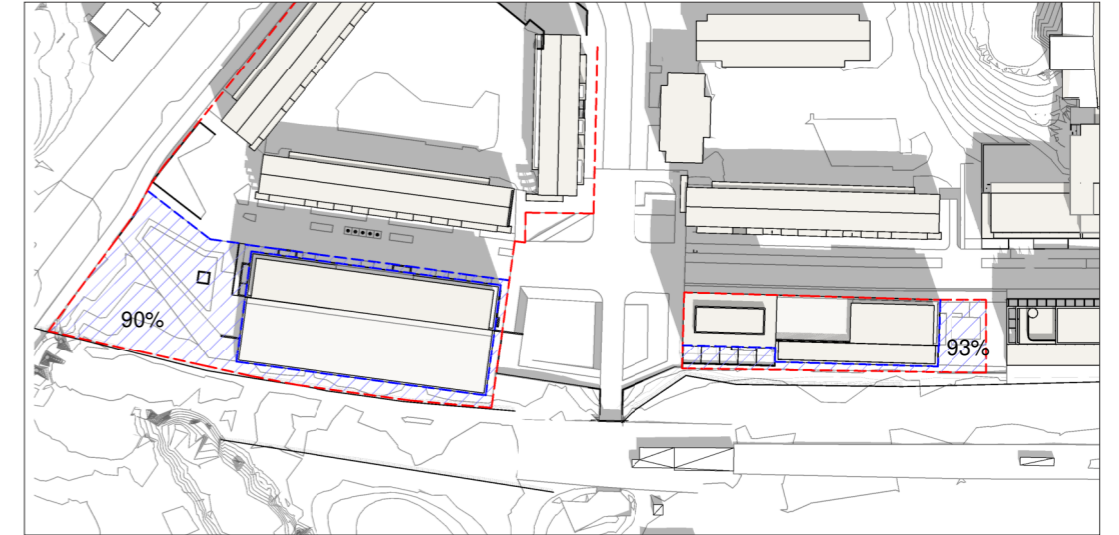

Solstudie 20 Juni

Procentsats anger andel solbelyst
gårdsyta vid aktuellt klockslag.

20 Juni kl 09.00

20 Juni kl 12.00

20 Juni kl 15.00

20 Juni kl 18.00

 Gårdsyta