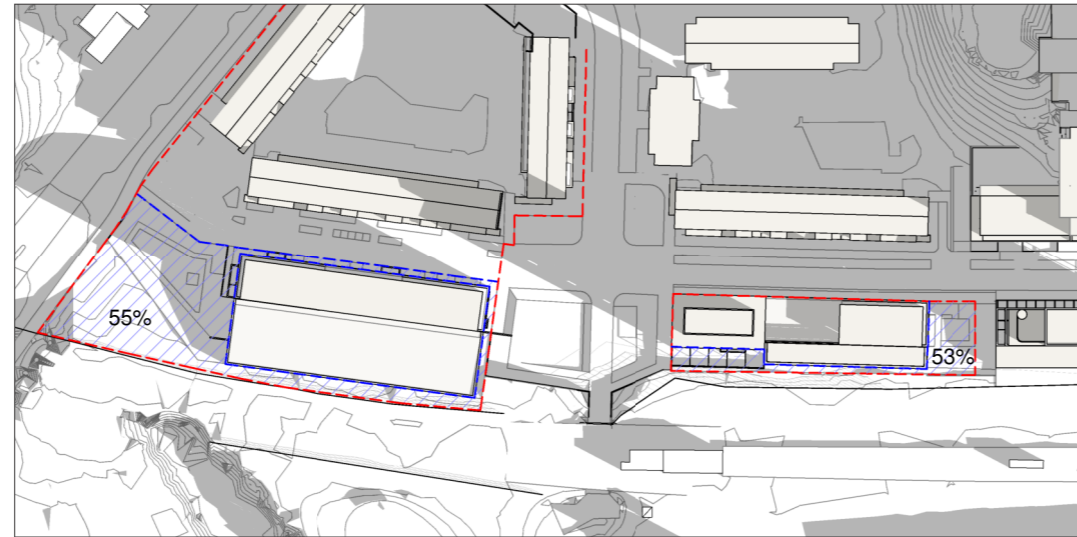

Solstudie 20 Mars

Procentsats anger andel solbelyst
gårdsyta vid aktuellt klockslag.

20 Mars kl 09.00