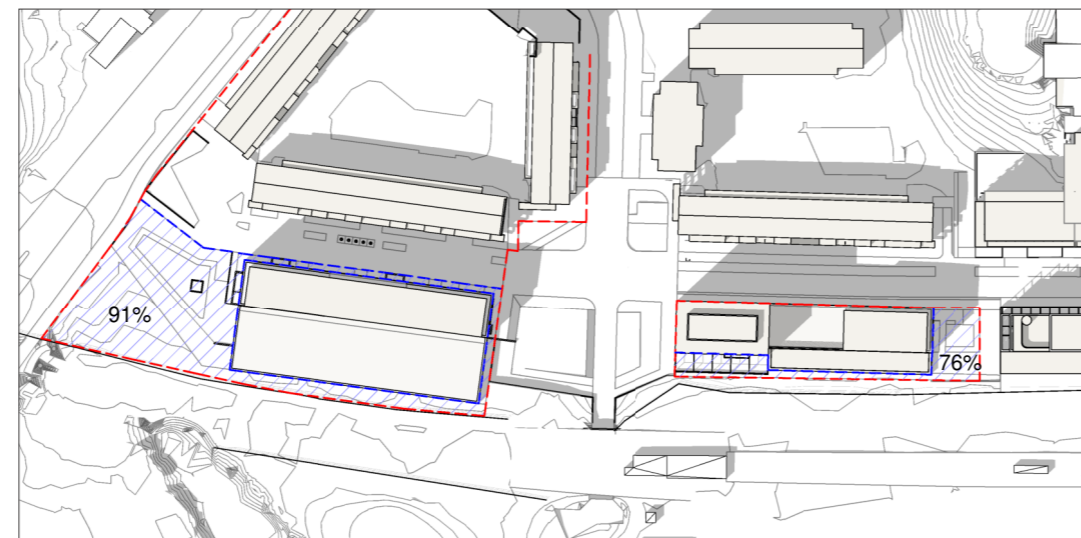

Solstudie 20 Juni

Procentsats anger andel solbelyst
gårdsyta vid aktuellt klockslag.

20 Juni kl 09.00

20 Juni kl 12.00

20 Juni kl 15.00

20 Juni kl 18.00

 Gårdsyta