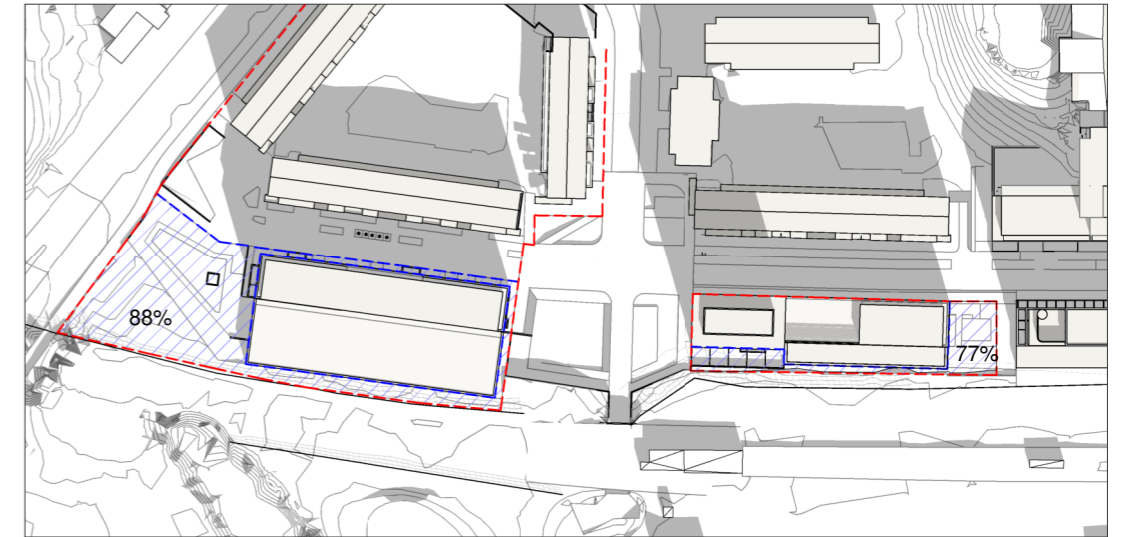

20 Mars kl 12.00