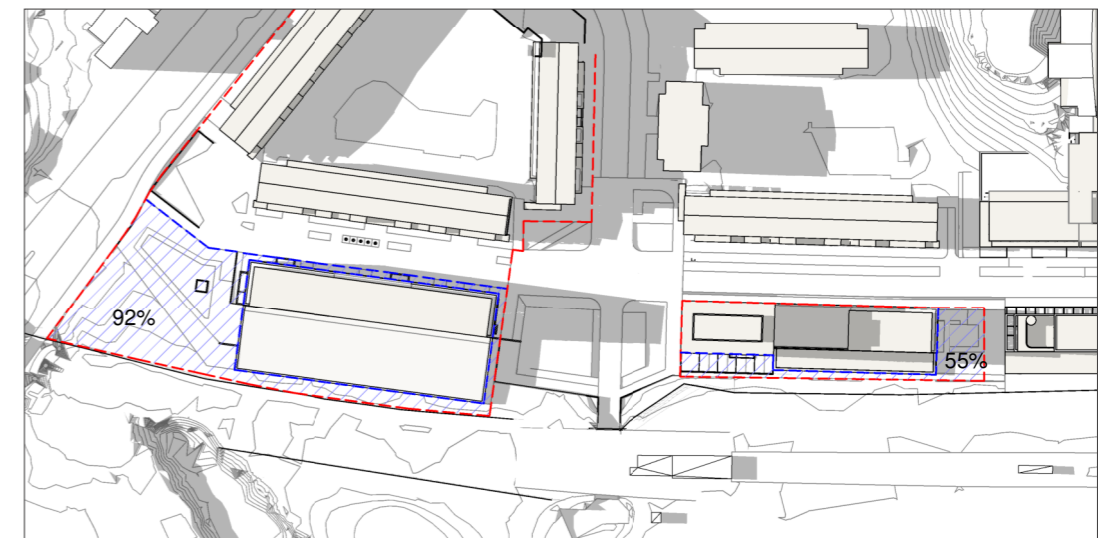

Solstudie 20 Juni

Procentsats anger andel solbelyst
gårdsyta vid aktuellt klockslag.

20 Juni kl 09.00

20 Juni kl 12.00

20 Juni kl 15.00

20 Juni kl 18.00

 Gårdsyta