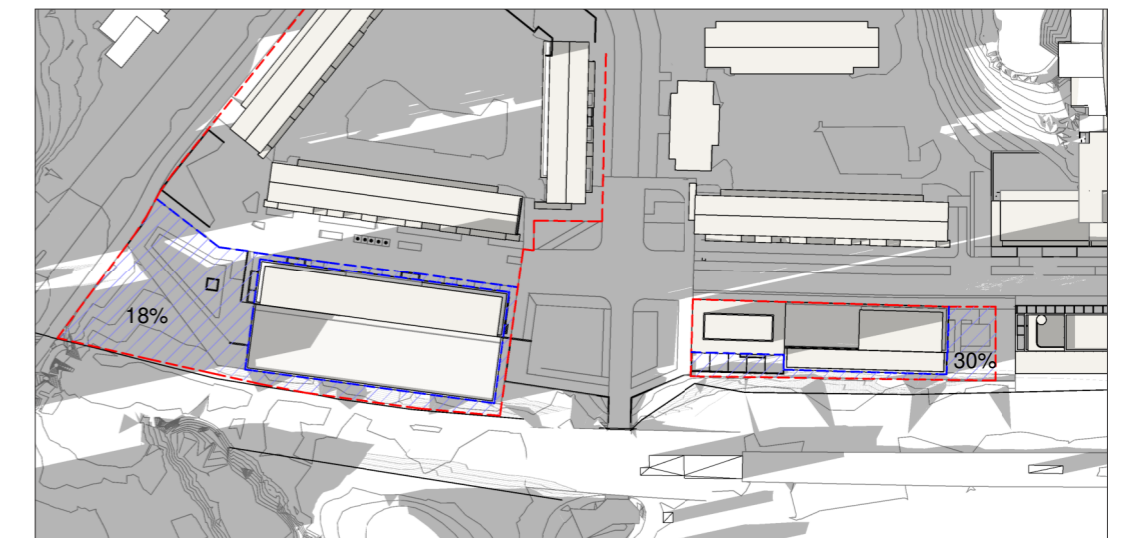

20 Mars kl 18.00

Gårdsyta