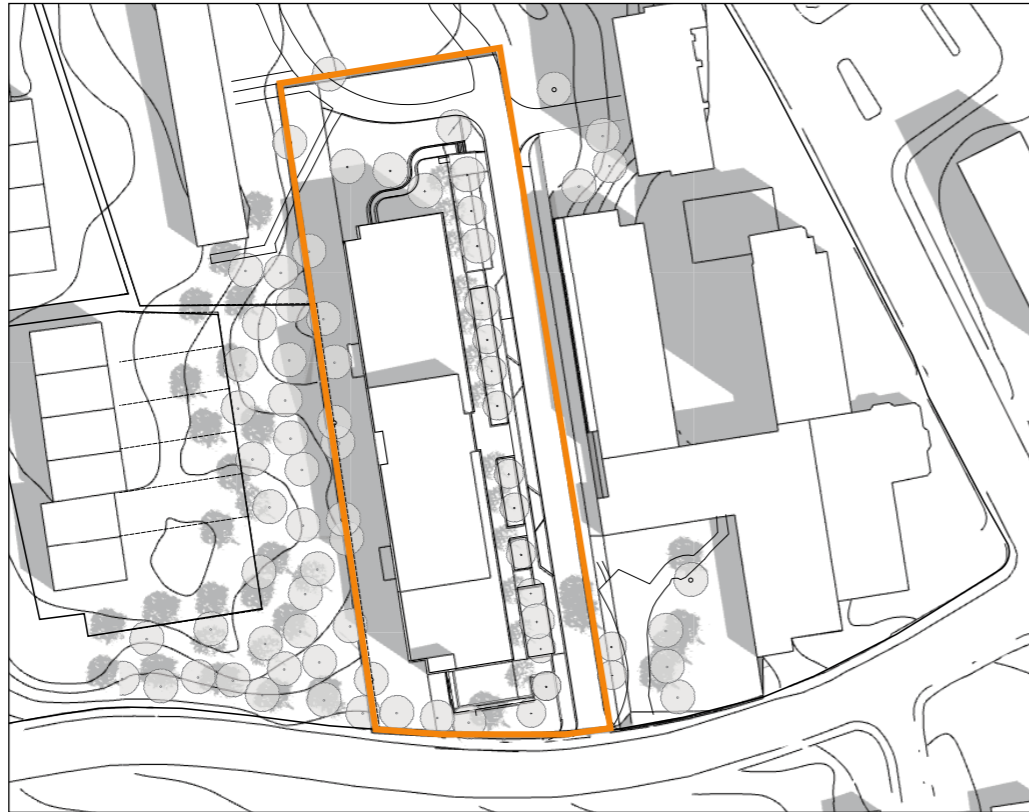

# Solstudie

21 mars (vårdagjämning)

Planförslag kl 09.00

Planförslag kl 12.00

Planförslag kl 15.00

Planförslag kl 18.00

— Planområdesgräns detaljplan

# Solstudie

21 juni (midsommar)

Planförslag kl 09.00

Planförslag kl 12.00

Planförslag kl 15.00

Planförslag kl 18.00

— Planområdesgräns detaljplan

# Solstudie

21 september (höstdagjämning)

Planförslag kl 09.00

Planförslag kl 12.00

Planförslag kl 15.00

Planförslag kl 18.00

— Planområdesgräns detaljplan