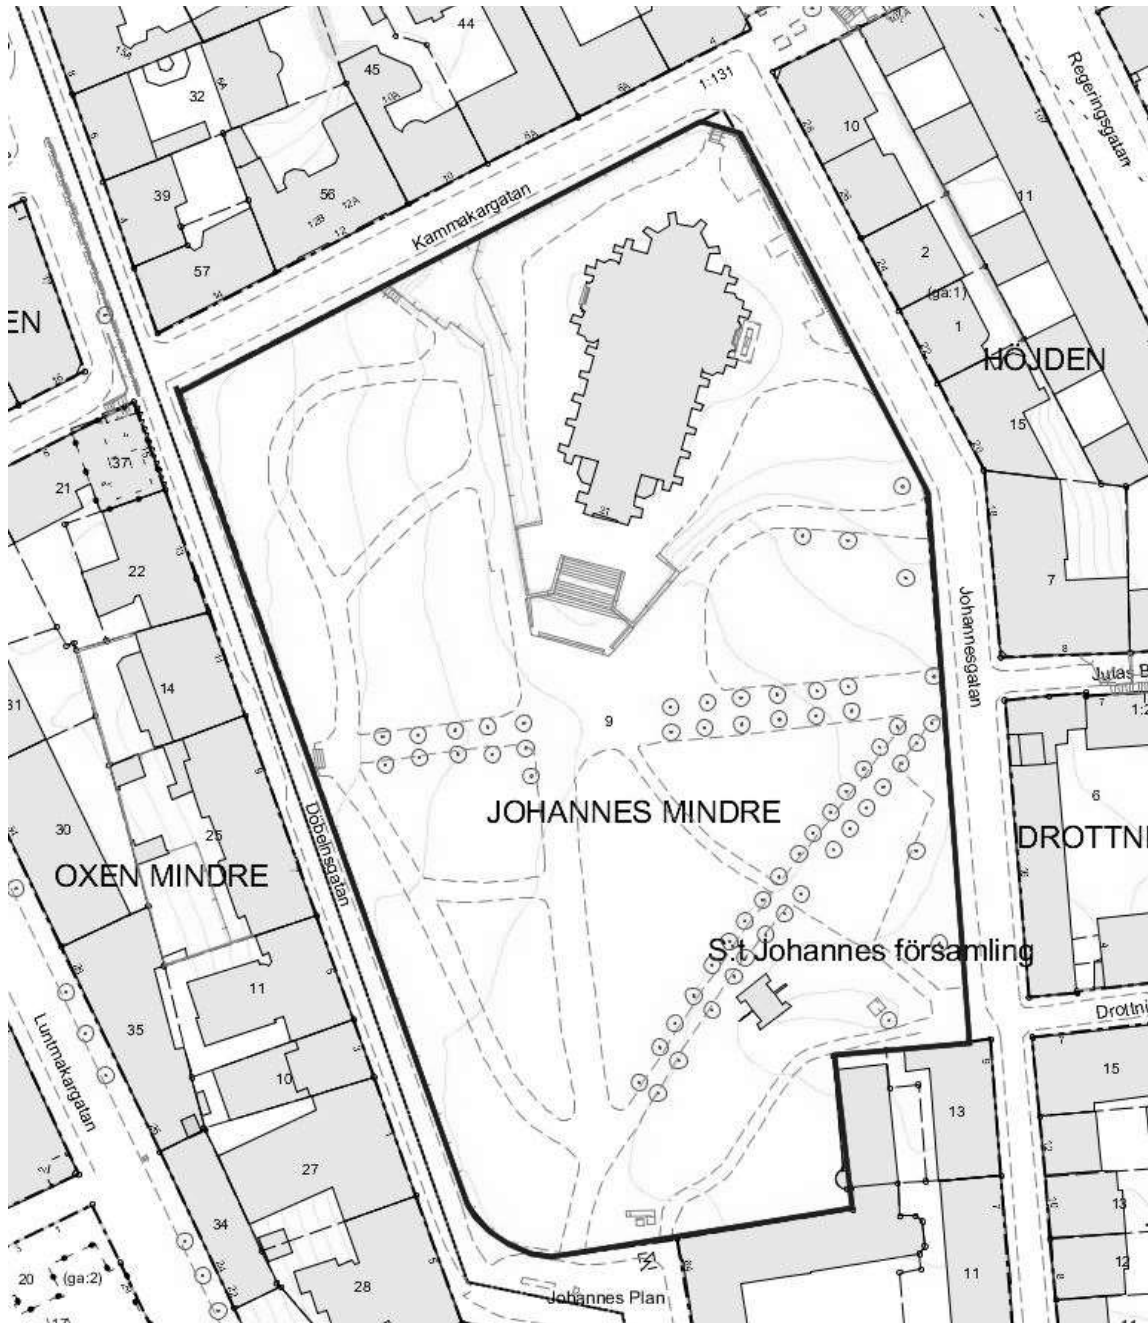

**Karta avseende platser där förorening efter hund
skall plockas upp**

Bromma kyrkogård, Kyrkbyn 6

Galärvarvskyrkogården, Djurgården 1:1

Hedvig Eleonora, Läderkanonen 2 och 3.

Hässelby begravningsplats, Hässelby Villastad 10:56

Johannes kyrkogård, Johannes mindre 9

Järva begravningsplats

Akallälänken 8 och 12, del av fastighet AKALLA 4:1

Skala 1:3401 (A3)

Katarina kyrkogård, Södermalm 7:24

Kungsholms kyrkogård, Ulrika 1, Kungsholmen 2:2.

Maria Magdalena, Södermalm 7:48

Råcksta begravningsplats, Grimsta 1:2, och 1:5

Skogskyrkogården, Gamla Enskede, 1:2, 1:5, 1:6, 1:7,1:8, 1:10; 2:1, 2:2, 2:3, 2:4, 2:5, 2:6, 2:7, 2:8, 2:9, 2:11, 2:12, 2:13, 2:14, Skarpnäcks Gård 1:1, Gubbängen 1:5, 1:6.