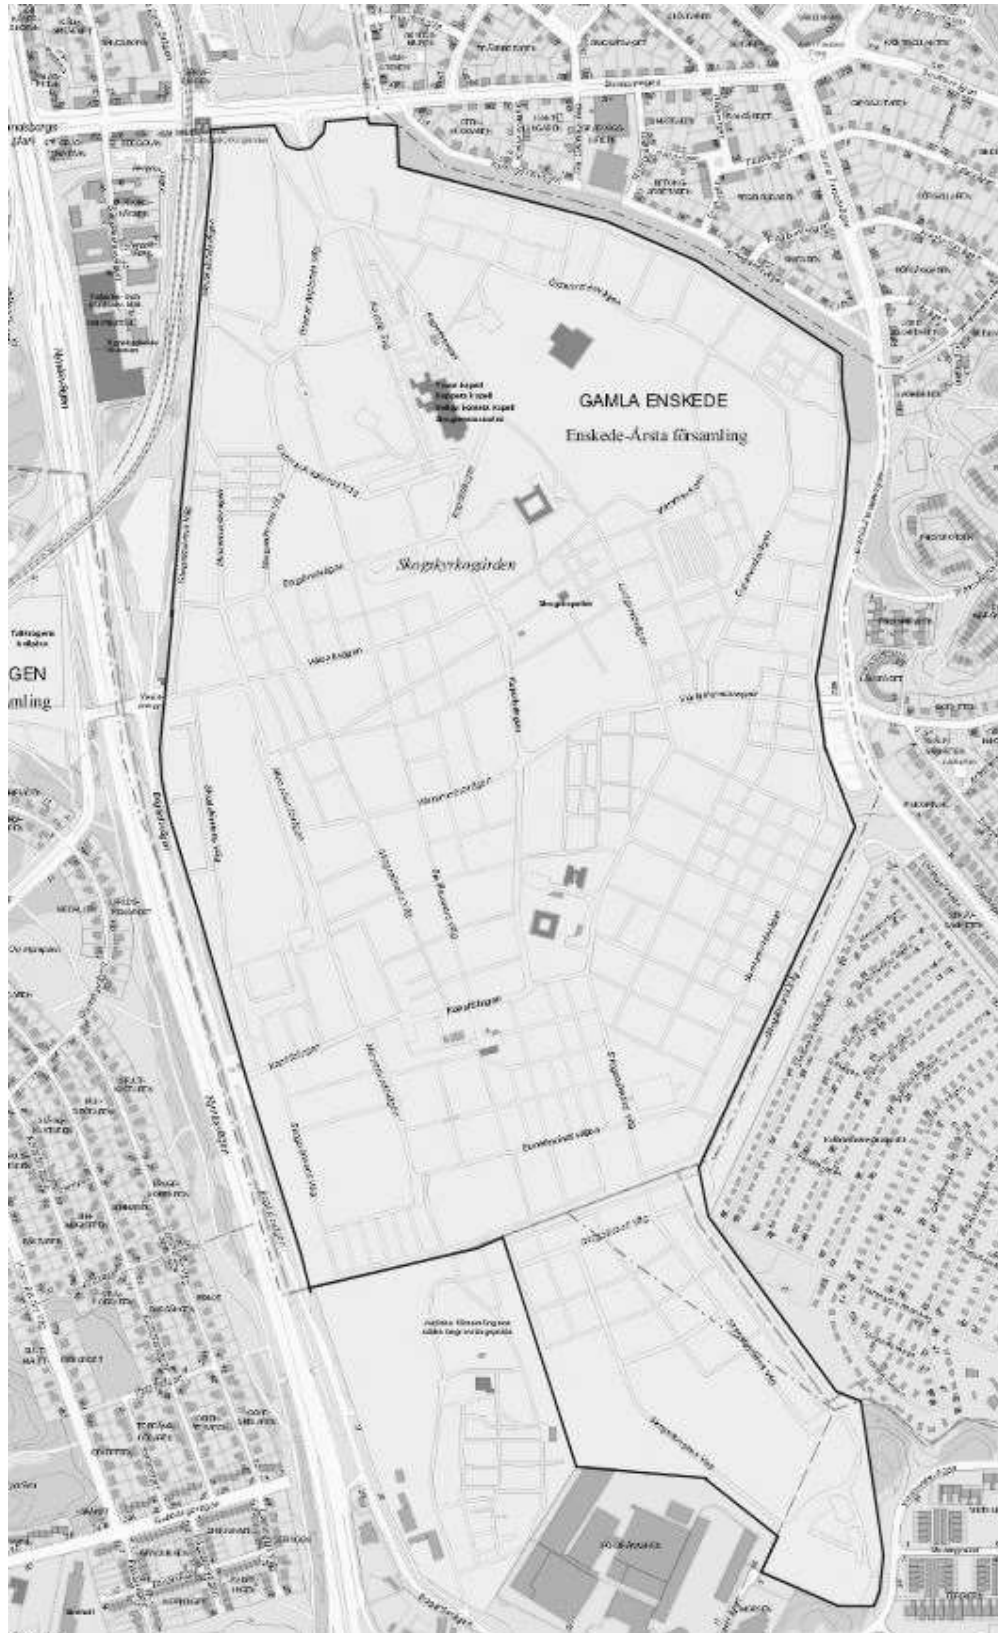

**Karta avseende platser där förorening efter hund
skall plockas upp**

Bromma kyrkogård, Kyrkbyn 6

Galärvarvskyrkogården, Djurgården 1:1

Hedvig Eleonora, Läderkanonen 2 och 3.

Hässelby begravningsplats, Hässelby Villastad 10:56

Johannes kyrkogård, Johannes mindre 9

Järva begravningsplats

Akallälänken 8 och 12, del av fastighet AKALLA 4:1

Skala 1:3401 (A3)

Katarina kyrkogård, Södermalm 7:24

Kungsholms kyrkogård, Ulrika 1, Kungsholmen 2:2.

Maria Magdalena, Södermalm 7:48

Råcksta begravningsplats, Grimsta 1:2, och 1:5

Skogskyrkogården, Gamla Enskede, 1:2, 1:5, 1:6, 1:7,1:8, 1:10; 2:1, 2:2, 2:3, 2:4, 2:5, 2:6, 2:7, 2:8, 2:9, 2:11, 2:12, 2:13, 2:14, Skarpnäcks Gård 1:1, Gubbängen 1:5, 1:6.