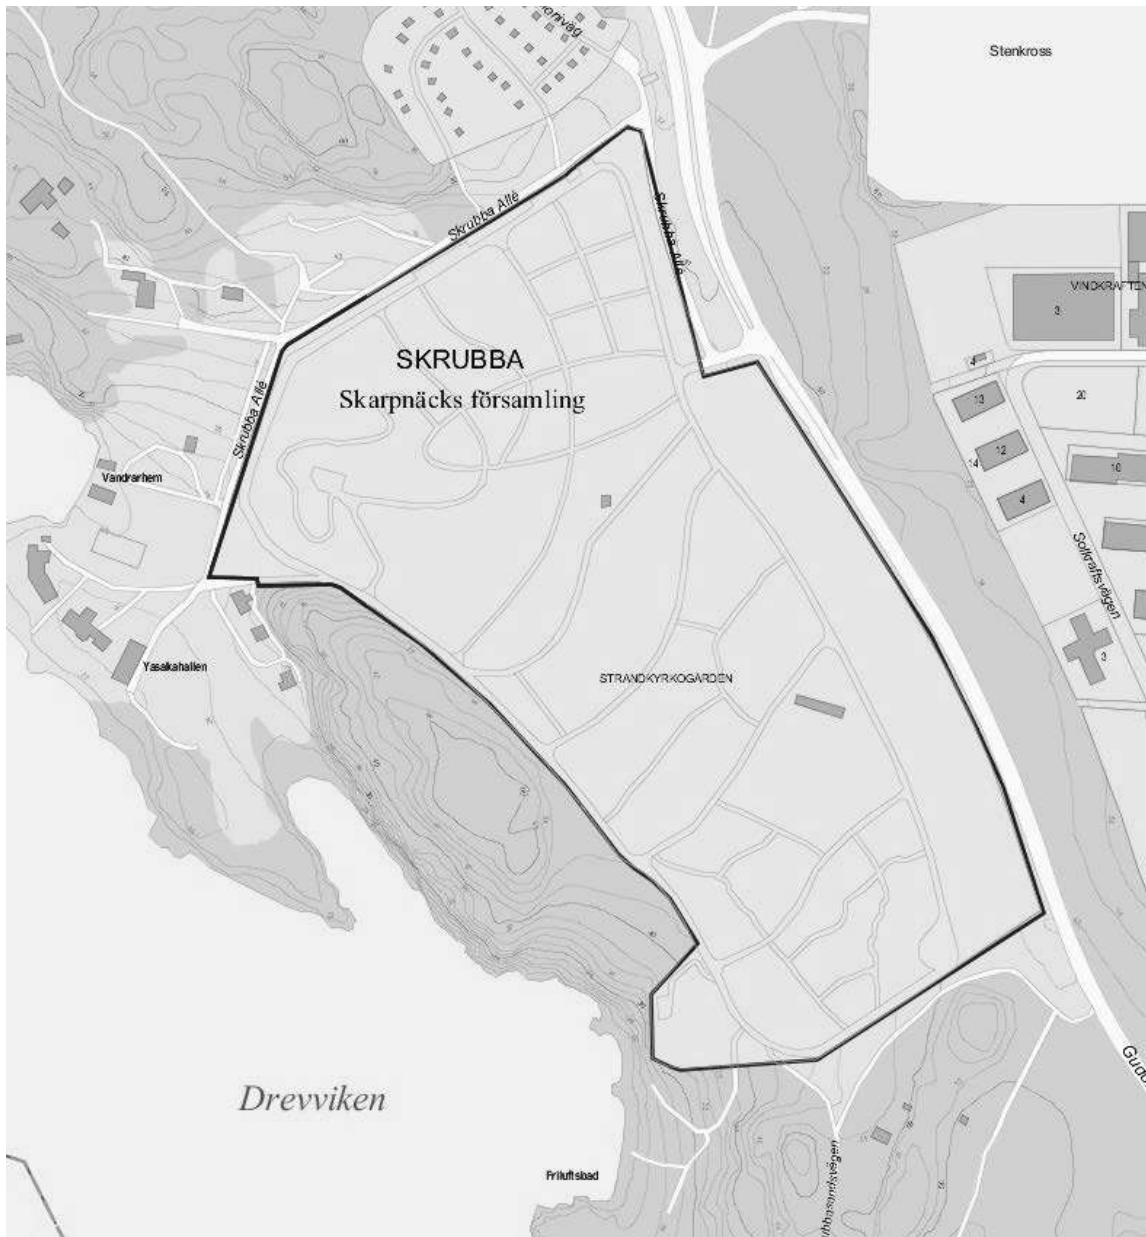

**Karta avseende platser där förorening efter hund
skall plockas upp**

Bromma kyrkogård, Kyrkbyn 6

Galärvarvskyrkogården, Djurgården 1:1

Hedvig Eleonora, Läderkanonen 2 och 3.

Hässelby begravningsplats, Hässelby Villastad 10:56

Maria Magdalena, Södermalm 7:48

Råcksta begravningsplats, Grimsta 1:2, och 1:5

Skogskyrkogården, Gamla Enskede, 1:2, 1:5, 1:6, 1:7,1:8, 1:10; 2:1, 2:2, 2:3, 2:4, 2:5, 2:6, 2:7, 2:8, 2:9, 2:11, 2:12, 2:13, 2:14, Skarpnäcks Gård 1:1, Gubbängen 1:5, 1:6.

Spånga kyrkogård
Tensta 3:16, Tensta 3:17

S:t Jacobs kyrkogård, Lantmätaren 2

S:ta Clara kyrkogård, Orgelpipan 10

Strandkyrkogården, Strandkyrkogården 1

Västberga begravningsplats, Solberga 3:1