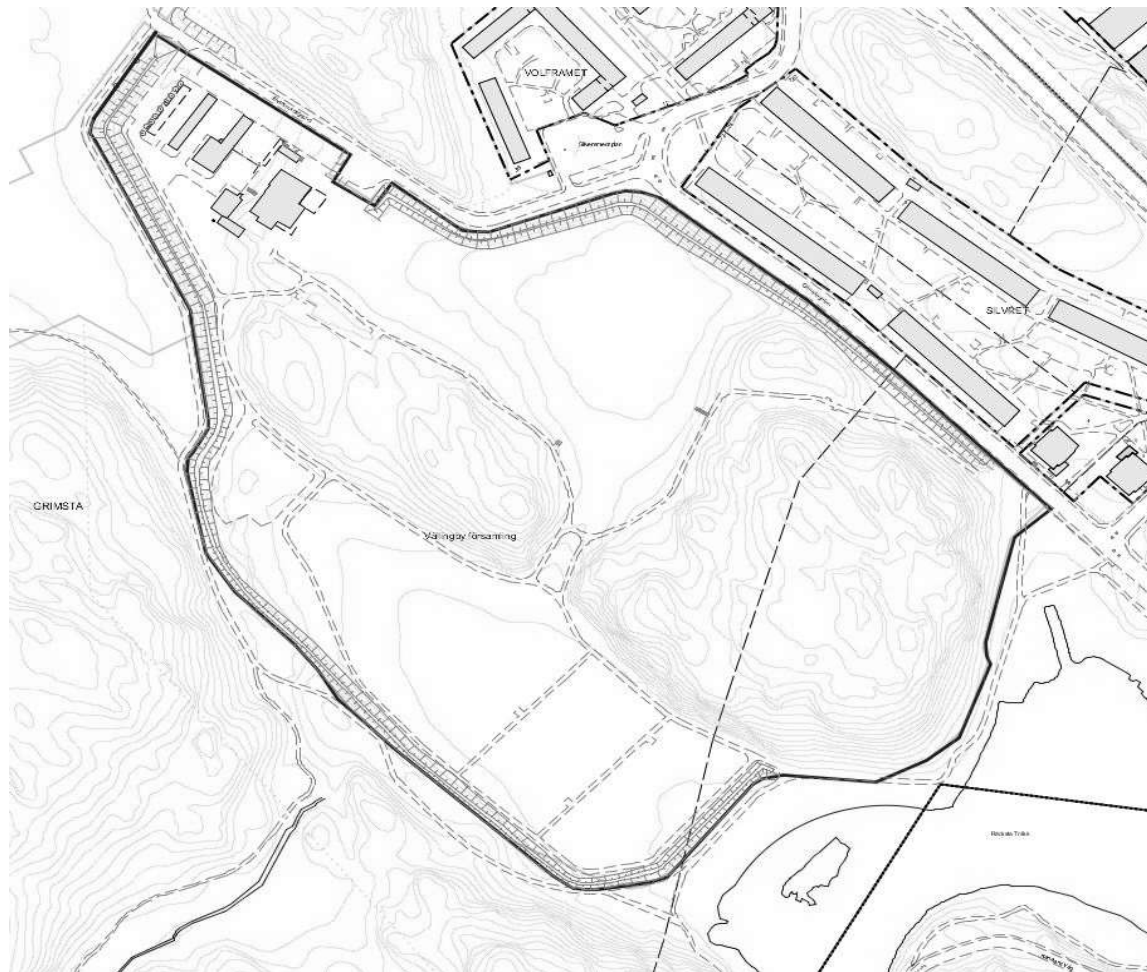

**Karta avseende platser där förorening efter hund
skall plockas upp**

Bromma kyrkogård, Kyrkbyn 6

Galärvarvskyrkogården, Djurgården 1:1

Hedvig Eleonora, Läderkanonen 2 och 3.

Hässelby begravningsplats, Hässelby Villastad 10:56

Maria Magdalena, Södermalm 7:48

Råcksta begravningsplats, Grimsta 1:2, och 1:5

Skogskyrkogården, Gamla Enskede, 1:2, 1:5, 1:6, 1:7,1:8, 1:10; 2:1, 2:2, 2:3, 2:4, 2:5, 2:6, 2:7, 2:8, 2:9, 2:11, 2:12, 2:13, 2:14, Skarpnäcks Gård 1:1, Gubbängen 1:5, 1:6.