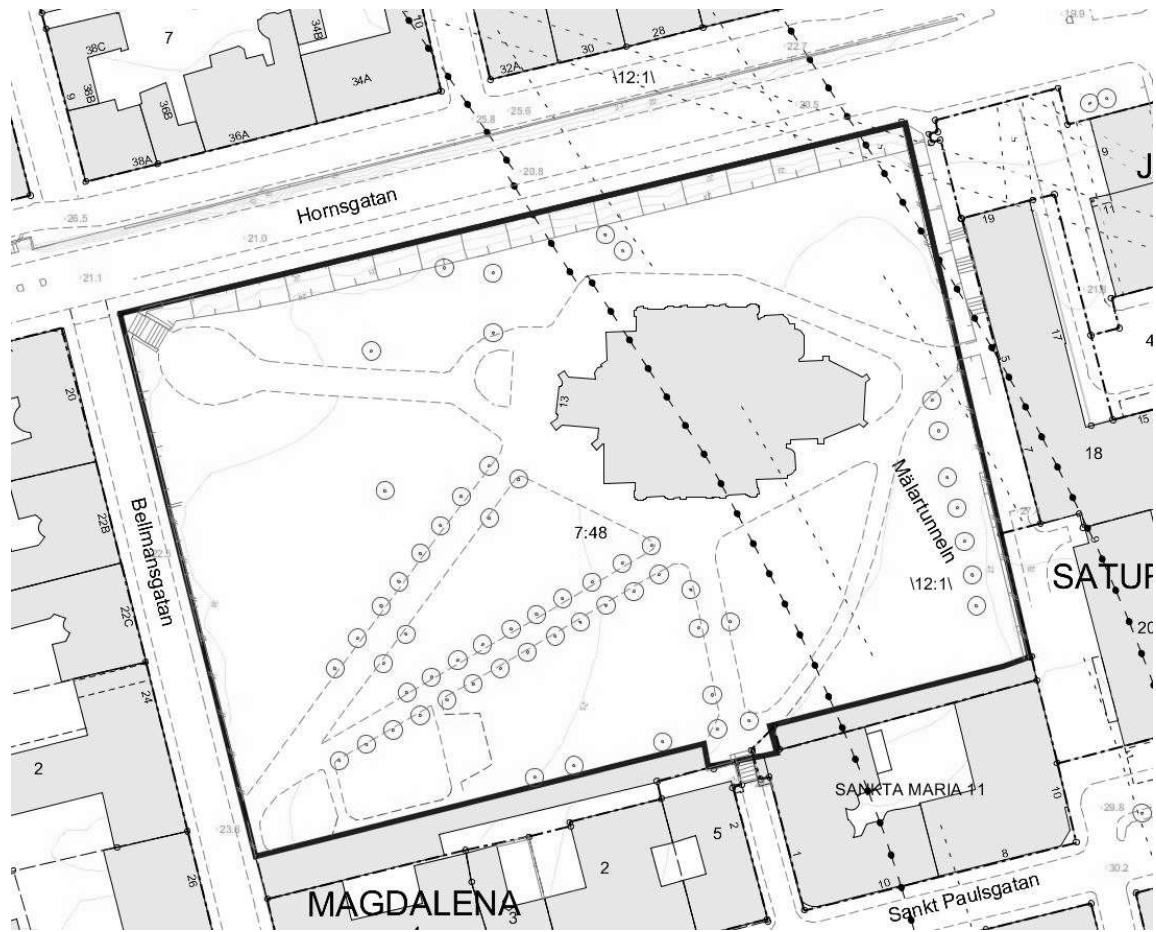

**Karta avseende platser där förorening efter hund
skall plockas upp**

Bromma kyrkogård, Kyrkbyn 6

Galärvarvskyrkogården, Djurgården 1:1

Hedvig Eleonora, Läderkanonen 2 och 3.

Hässelby begravningsplats, Hässelby Villastad 10:56

Johannes kyrkogård, Johannes mindre 9

Järva begravningsplats

Akallälänken 8 och 12, del av fastighet AKALLA 4:1

Skala 1:3401 (A3)

Katarina kyrkogård, Södermalm 7:24

Kungsholms kyrkogård, Ulrika 1, Kungsholmen 2:2.

Maria Magdalena, Södermalm 7:48

Råcksta begravningsplats, Grimsta 1:2, och 1:5

Skogskyrkogården, Gamla Enskede, 1:2, 1:5, 1:6, 1:7,1:8, 1:10; 2:1, 2:2, 2:3, 2:4, 2:5, 2:6, 2:7, 2:8, 2:9, 2:11, 2:12, 2:13, 2:14, Skarpnäcks Gård 1:1, Gubbängen 1:5, 1:6.