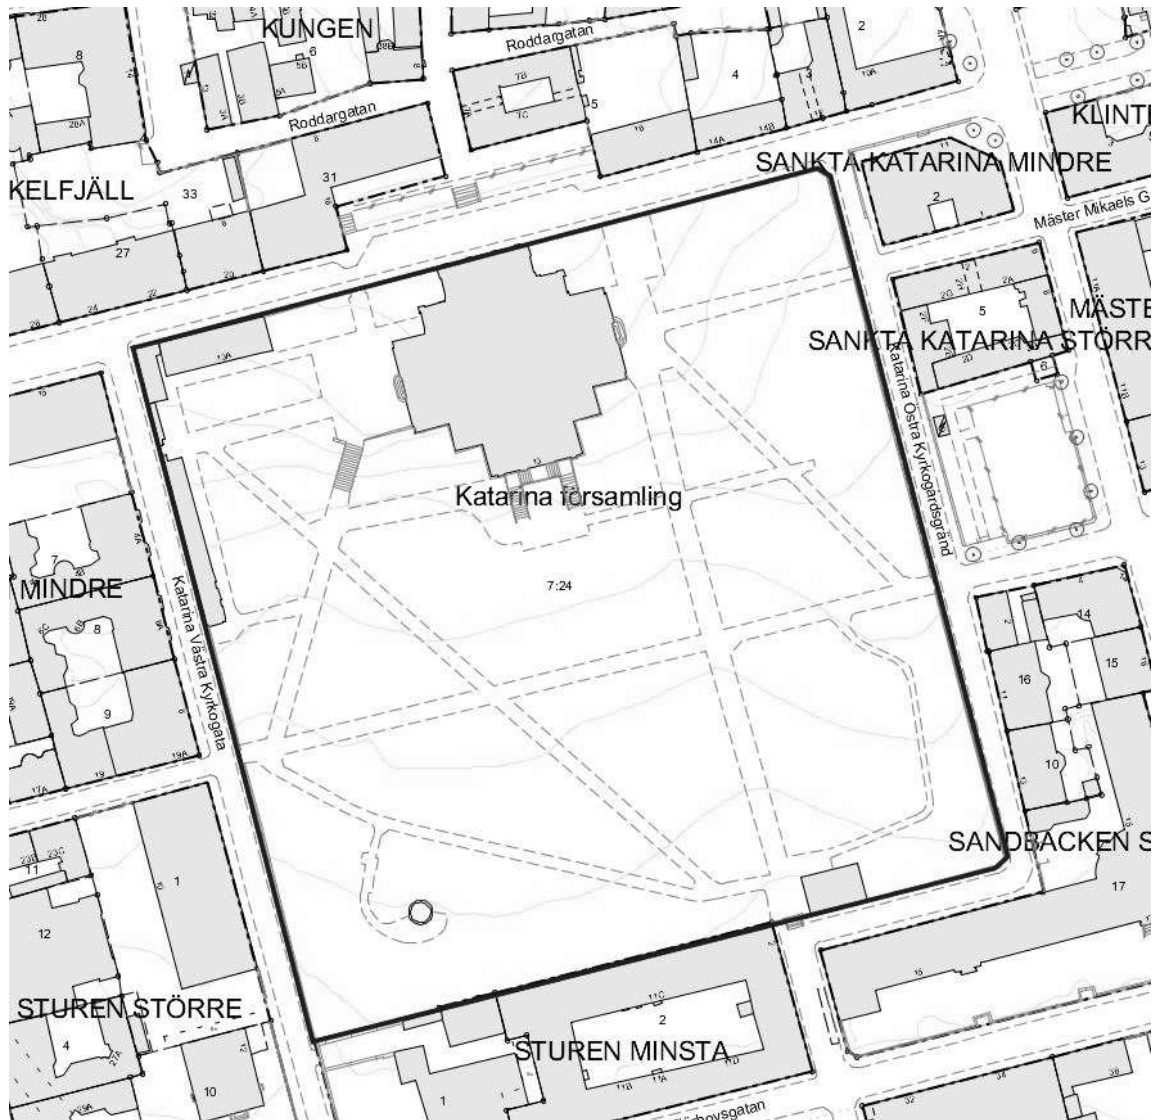

**Karta avseende platser där förorening efter hund
skall plockas upp**

Bromma kyrkogård, Kyrkbyn 6

Galärvarvskyrkogården, Djurgården 1:1

Hedvig Eleonora, Läderkanonen 2 och 3.

Hässelby begravningsplats, Hässelby Villastad 10:56

Johannes kyrkogård, Johannes mindre 9

Järva begravningsplats

Akallälänken 8 och 12, del av fastighet AKALLA 4:1

Skala 1:3401 (A3)

Katarina kyrkogård, Södermalm 7:24

Kungsholms kyrkogård, Ulrika 1, Kungsholmen 2:2.

Maria Magdalena, Södermalm 7:48

Råcksta begravningsplats, Grimsta 1:2, och 1:5

Skogskyrkogården, Gamla Enskede, 1:2, 1:5, 1:6, 1:7,1:8, 1:10; 2:1, 2:2, 2:3, 2:4, 2:5, 2:6, 2:7, 2:8, 2:9, 2:11, 2:12, 2:13, 2:14, Skarpnäcks Gård 1:1, Gubbängen 1:5, 1:6.