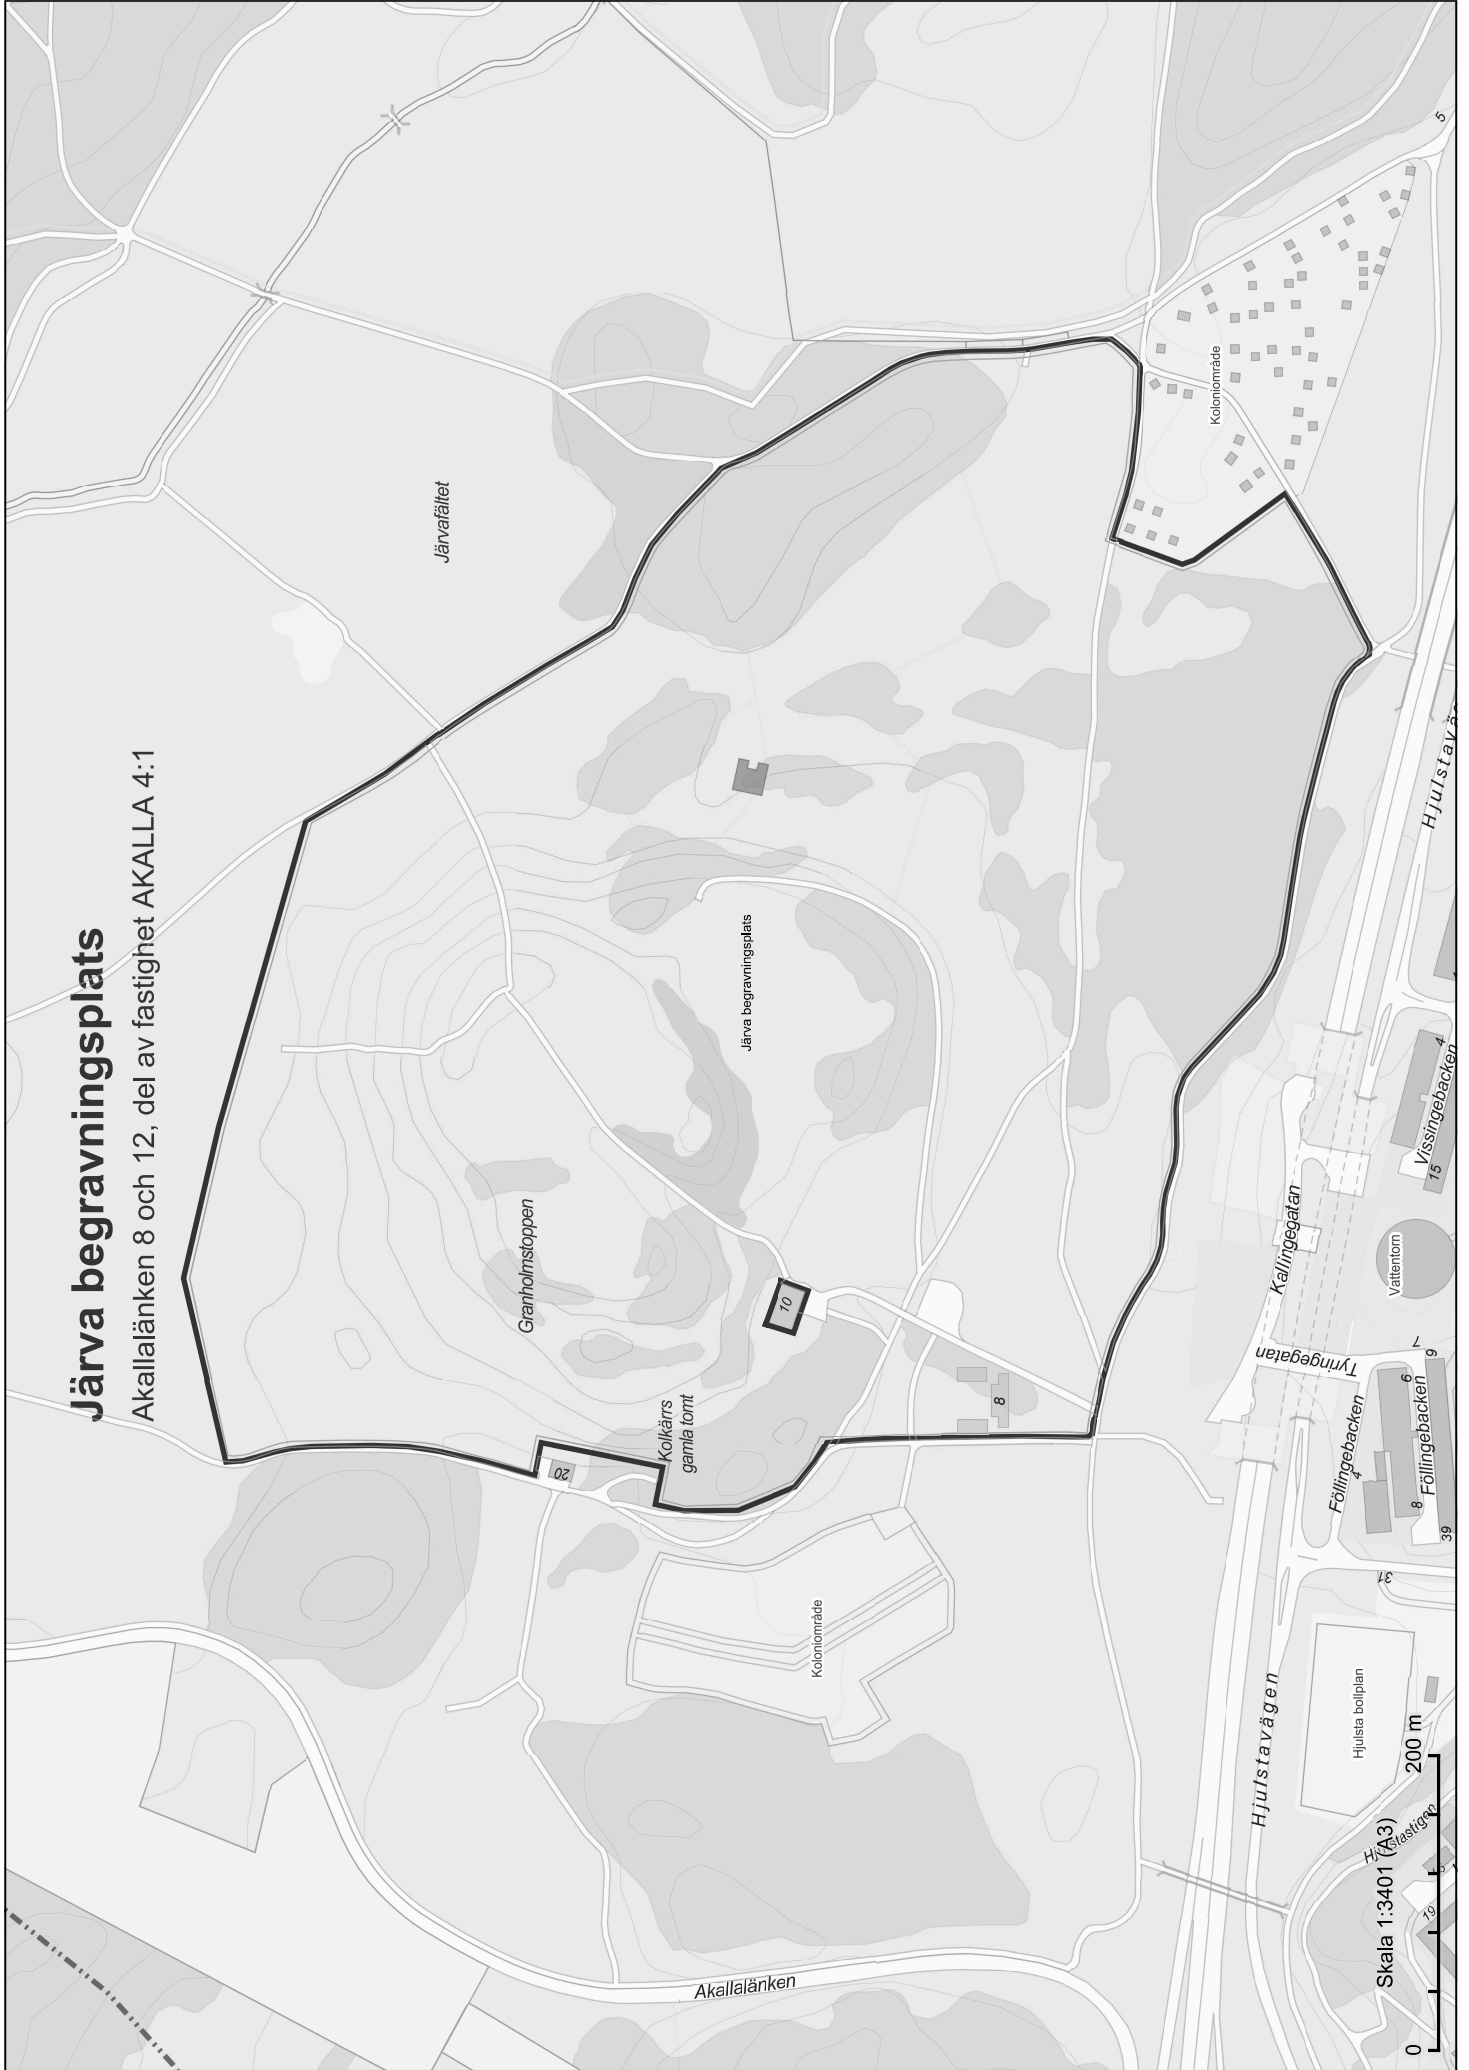

**Karta avseende platser där förorening efter hund
skall plockas upp**

Bromma kyrkogård, Kyrkbyn 6

Galärvarvskyrkogården, Djurgården 1:1

Hedvig Eleonora, Läderkanonen 2 och 3.

Hässelby begravningsplats, Hässelby Villastad 10:56

Johannes kyrkogård, Johannes mindre 9

Järva begravningsplats

Akallälänken 8 och 12, del av fastighet AKALLA 4:1

Skala 1:3401 (A3)

Katarina kyrkogård, Södermalm 7:24

Kungsholms kyrkogård, Ulrika 1, Kungsholmen 2:2.

Maria Magdalena, Södermalm 7:48

Råcksta begravningsplats, Grimsta 1:2, och 1:5

Skogskyrkogården, Gamla Enskede, 1:2, 1:5, 1:6, 1:7,1:8, 1:10; 2:1, 2:2, 2:3, 2:4, 2:5, 2:6, 2:7, 2:8, 2:9, 2:11, 2:12, 2:13, 2:14, Skarpnäcks Gård 1:1, Gubbängen 1:5, 1:6.

Spånga kyrkogård
Tensta 3:16, Tensta 3:17

S:t Jacobs kyrkogård, Lantmätaren 2

S:ta Clara kyrkogård, Orgelpipan 10

Strandkyrkogården, Strandkyrkogården 1

Västberga begravningsplats, Solberga 3:1