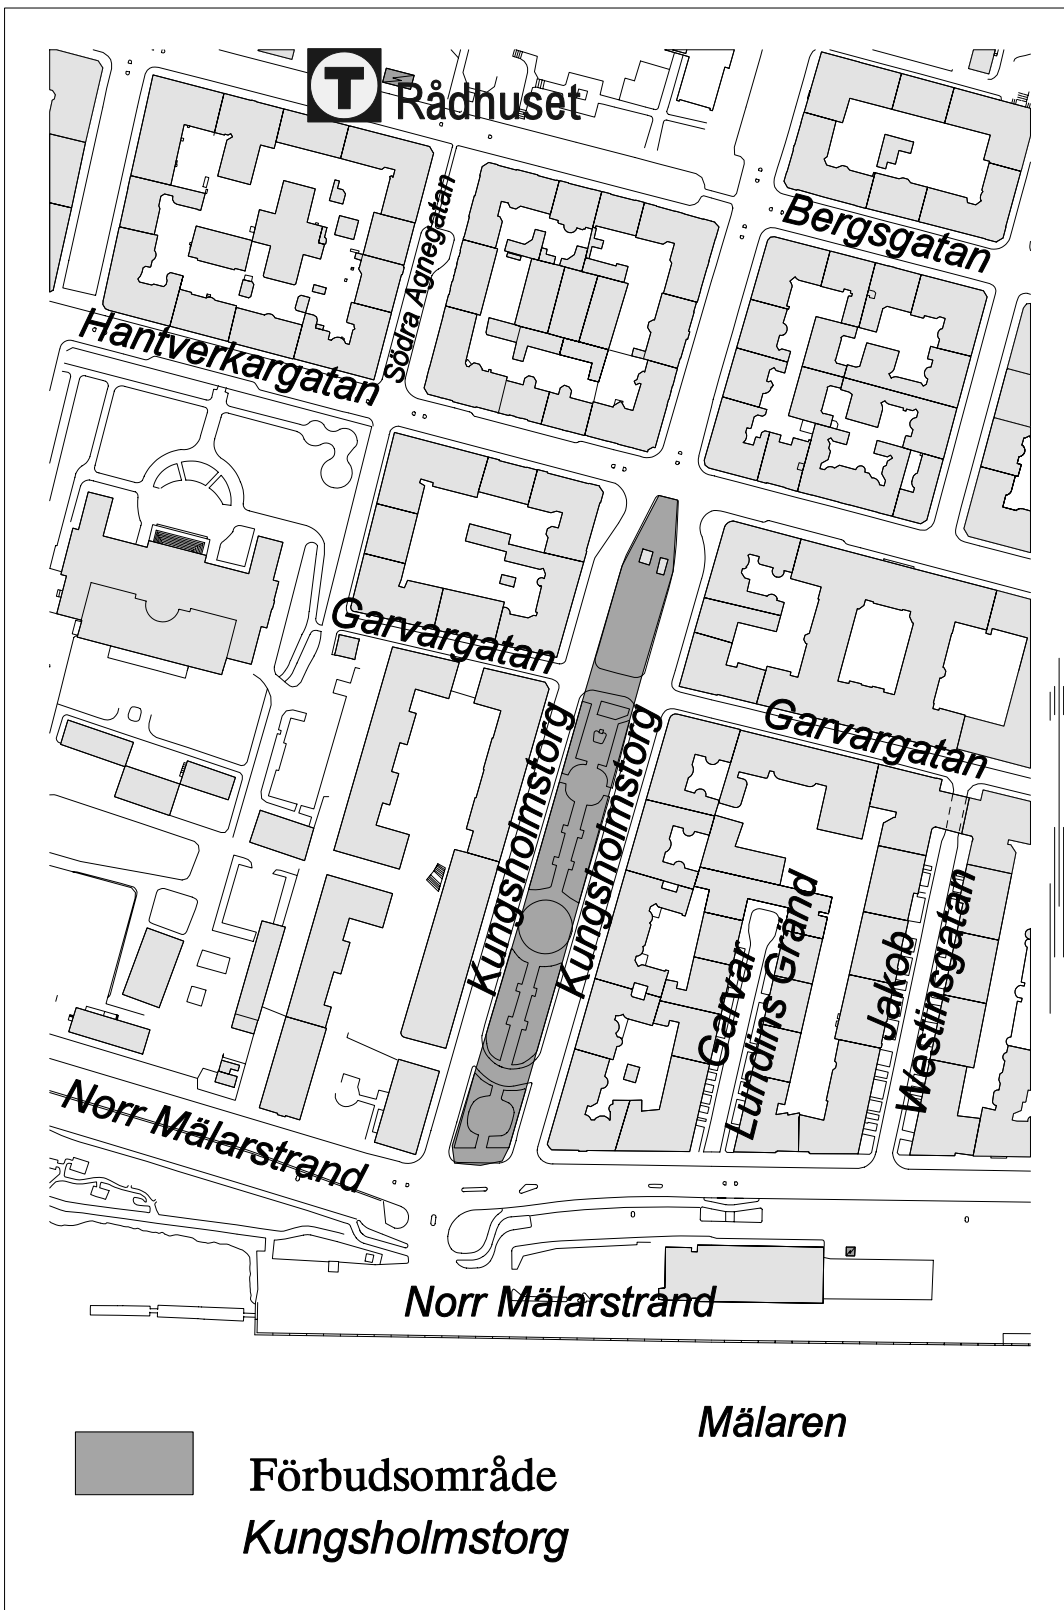

Därutöver förbud för samtliga skolgårdar, parklekar och lekparkar på offentlig plats (ej markerade).

Förbudsområde

Kristinebergsparken 00.00-07.00

SDN NORRMALM

Förbudsområden

1. Området runt Klara kyrka
2. Blekholmsstranden
3. Norra Bantorget
4. Dammen vid Observatorielunden
5. Surbrunnsparken