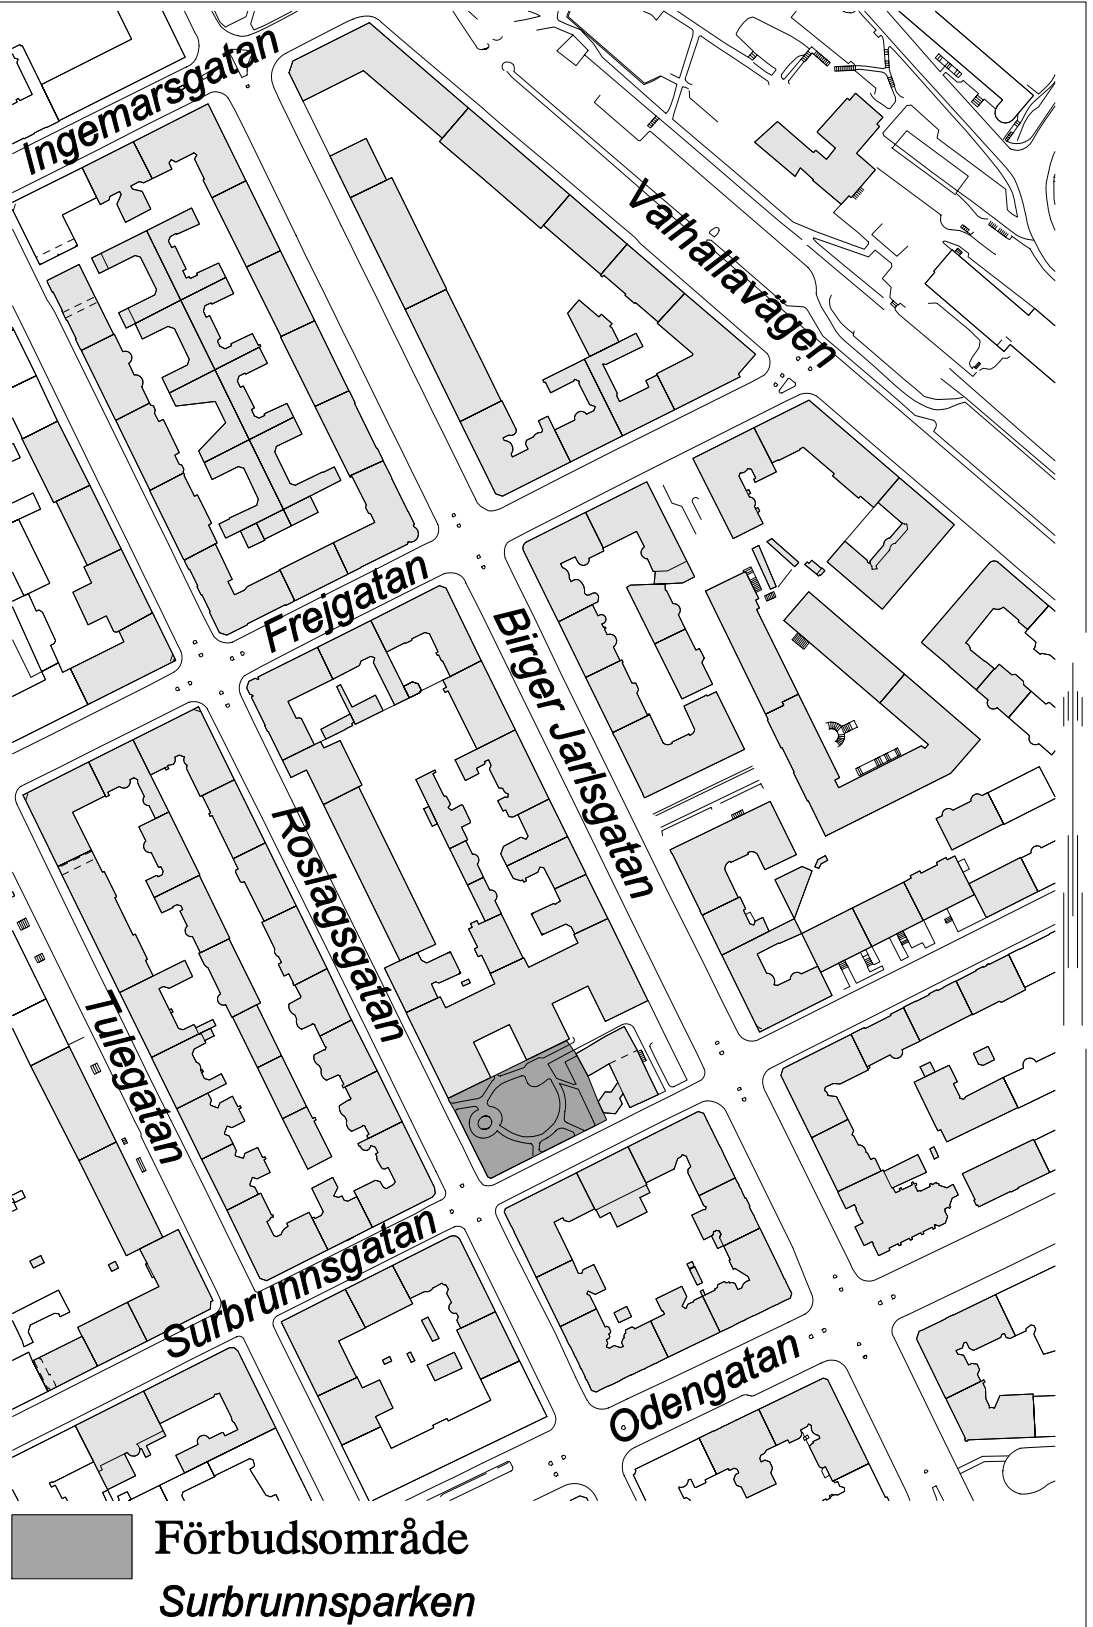

Därutöver förbud på samtliga skolgårdar, parklekar och lekparkar på offentlig plats, (ej markerade).

 Förbudsområde
Området runt Klara kyrka

SDN ÖSTERMALM

Förbudsområden

1. Galärparken - Lejonparken, 30 april-15 juni 00.00-07.00
2. Brunnsvikens strandbad
3. Lappkärrsbadet