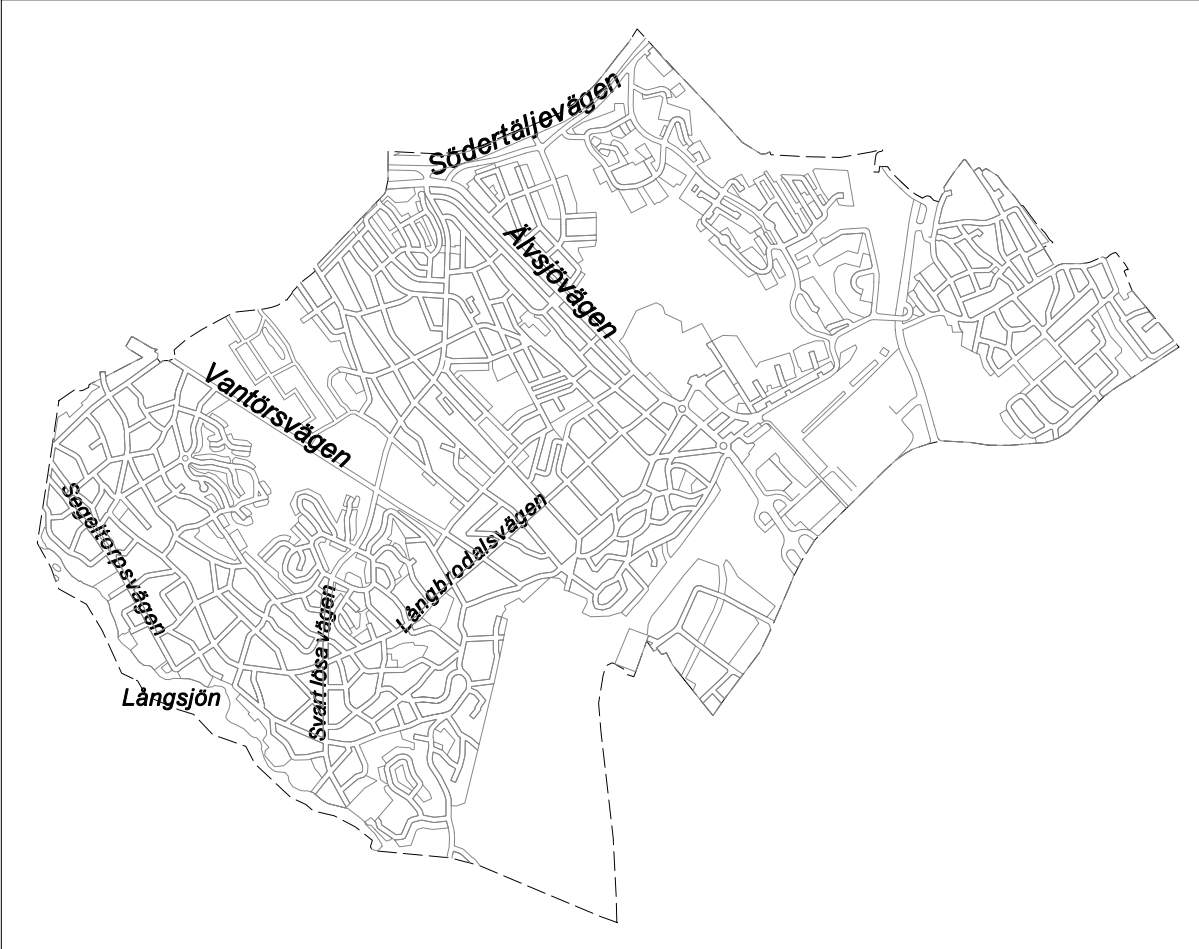

Därutöver förbud på samtliga skolgårdar, parklekar och lekparkar på offentlig plats, (ej markerade).

 Förbudsområde
Hagsätra centrum

 **Förbudsområde**
Rågsveds centrum

SDN ENSKEDE-ÅRSTA-VANTÖR

3.

■ Förbudsområde
Högdalens centrum

 Förbudsområde

Bandhagens centrum

Förbudsområde

Högdalens äldreboende

 Förbudsområde
Östberga centrum

 Förbudsområde
Årsta centrum

 Förbudsområde
Johanneshovs centrum

SDN ÄLVSJÖ

Inget förbudsområde

Med undantag för samtliga skolgårdar, parklekar och lekparker på offentlig plats, (ej markerade).

SDN HÄGERSTEN-LILJEHOLMEN

Förbudsområden

- | | | |
|-------------------------|-----------------------------------|--------------------|
| 1. Fruängens centrum | 4. Axelsbergs centrum | 7. Svandammsparken |
| 2. Västertorps centrum | 5. Hägerstensbadet 00.00-07.00 | 8. Enbacken |
| 3. Mälärhöjdens centrum | 6. Liljeholmstorget och Trekanten | |

Därutöver förbud på samtliga skolgårdar, parklekar och lekparkar på offentlig plats, (ej markerade).

Förbudsområde

Västertorps centrum

Förbudsområde

Mälärhöjdens centrum

 Förbudsområde
Axelsbergs centrum

SDN HÄGERSTEN-LILJEHOLMEN