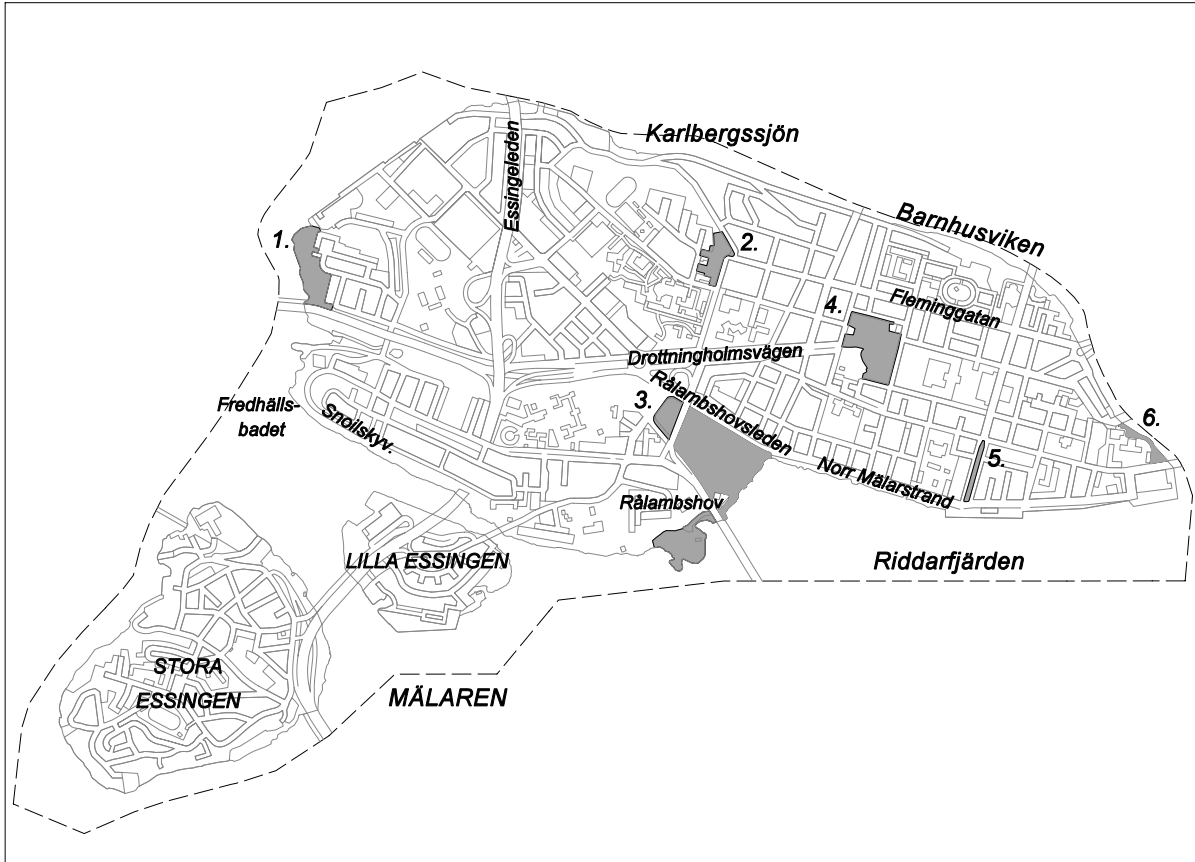

SDN BROMMA

Förbudsområden

1. Blackebergs centrum
2. Brommaplan
3. Alviks torg

Därutöver förbud på samtliga skolgårdar, parklekar och lekparker på offentlig plats (ej markerade).

■ Förbudsområde
Blackebergs centrum

■ Förbudsområde
Alviks torg

SDN KUNGSHOLMEN

Förbudsområden

1. Kristinebergsparken 00.00-07.00
2. Sankt Göransparken
3. Rålambshovsparken 00.00-07.00,
undantag för parkteaterns föreställningar

4. Kronobergsparken 00.00-07.00
5. Kungsholmstorg
6. Serafimerstranden