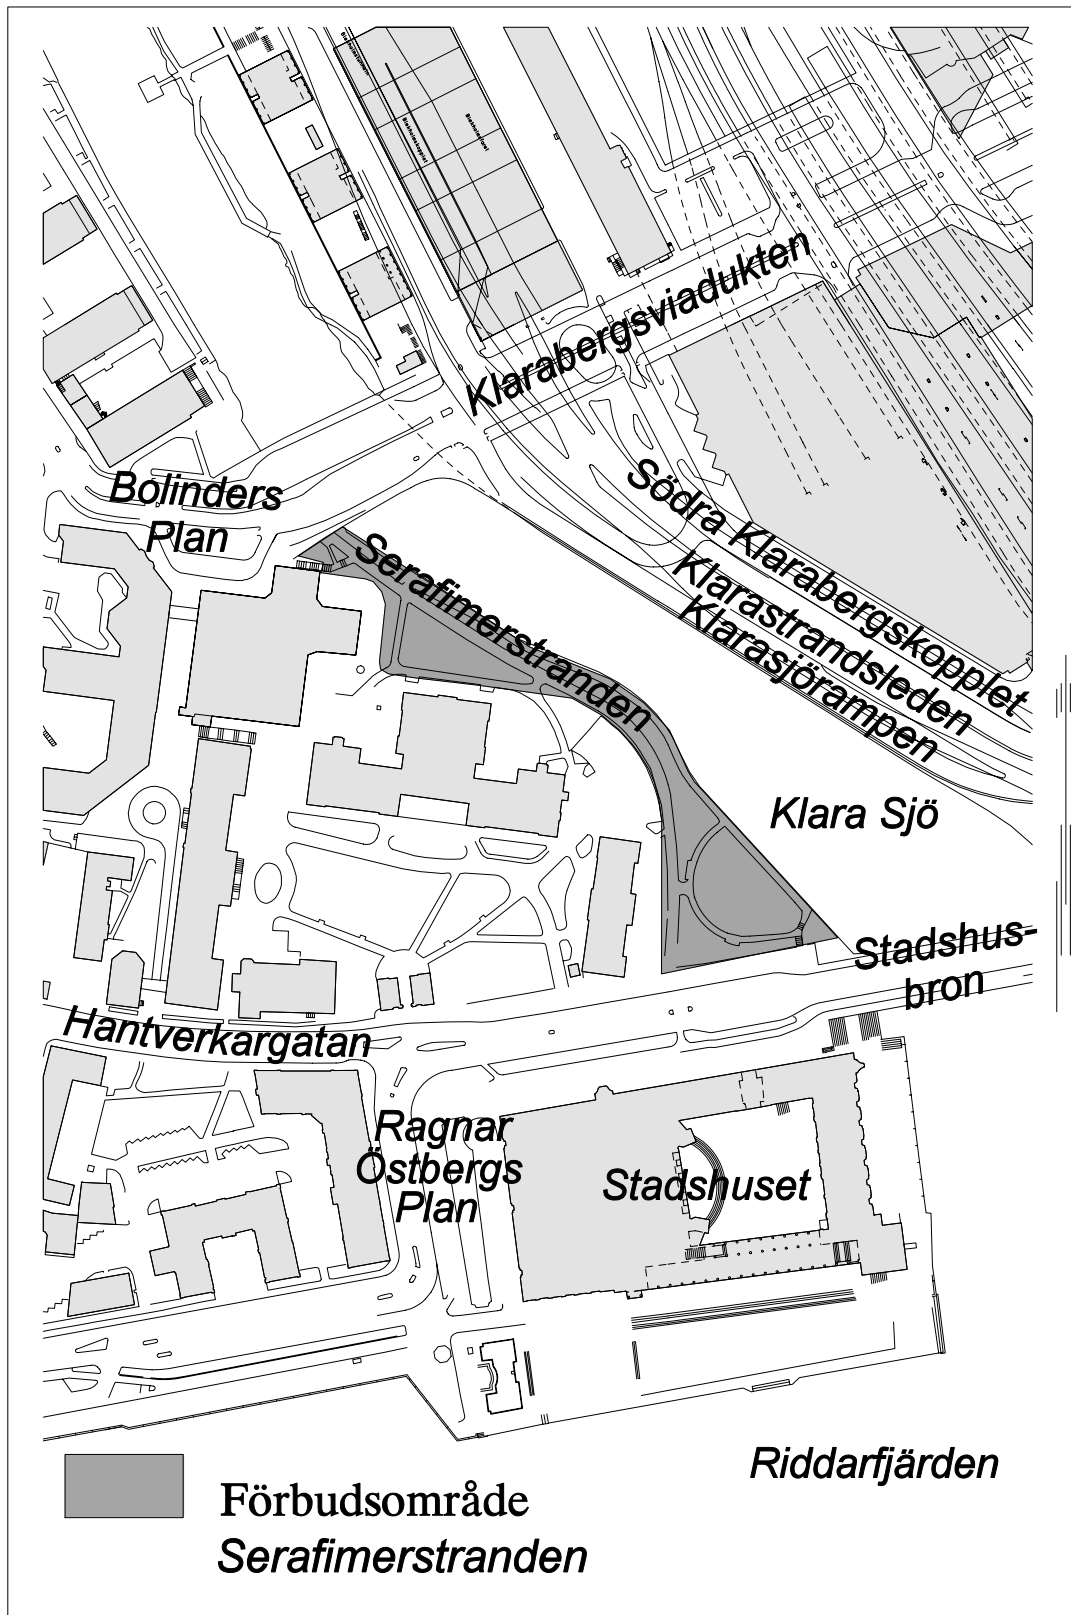

Därutöver förbud för samtliga skolgårdar, parklekar och lekparkar på offentlig plats (ej markerade).

Förbudsområde

Kristinebergsparken 00.00-07.00

SDN NORRMALM

Förbudsområden

1. Området runt Klara kyrka
2. Blekholmsstranden
3. Norra Bantorget
4. Dammen vid Observatorielunden
5. Surbrunnsparken