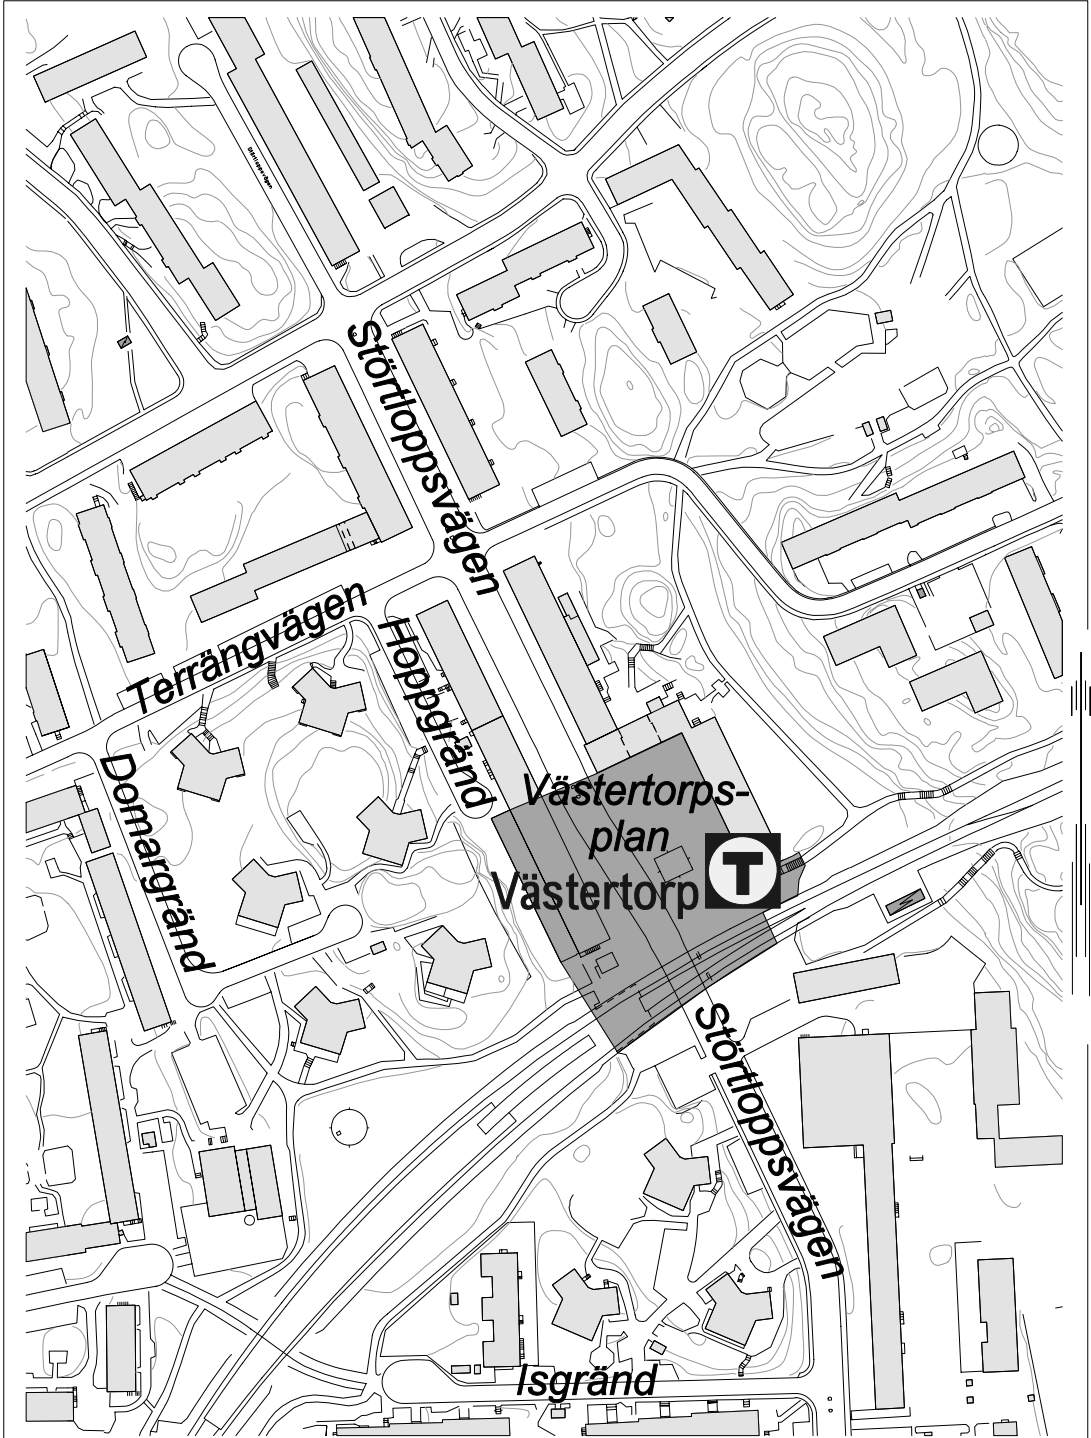

Förbudsområde

Västertorps centrum