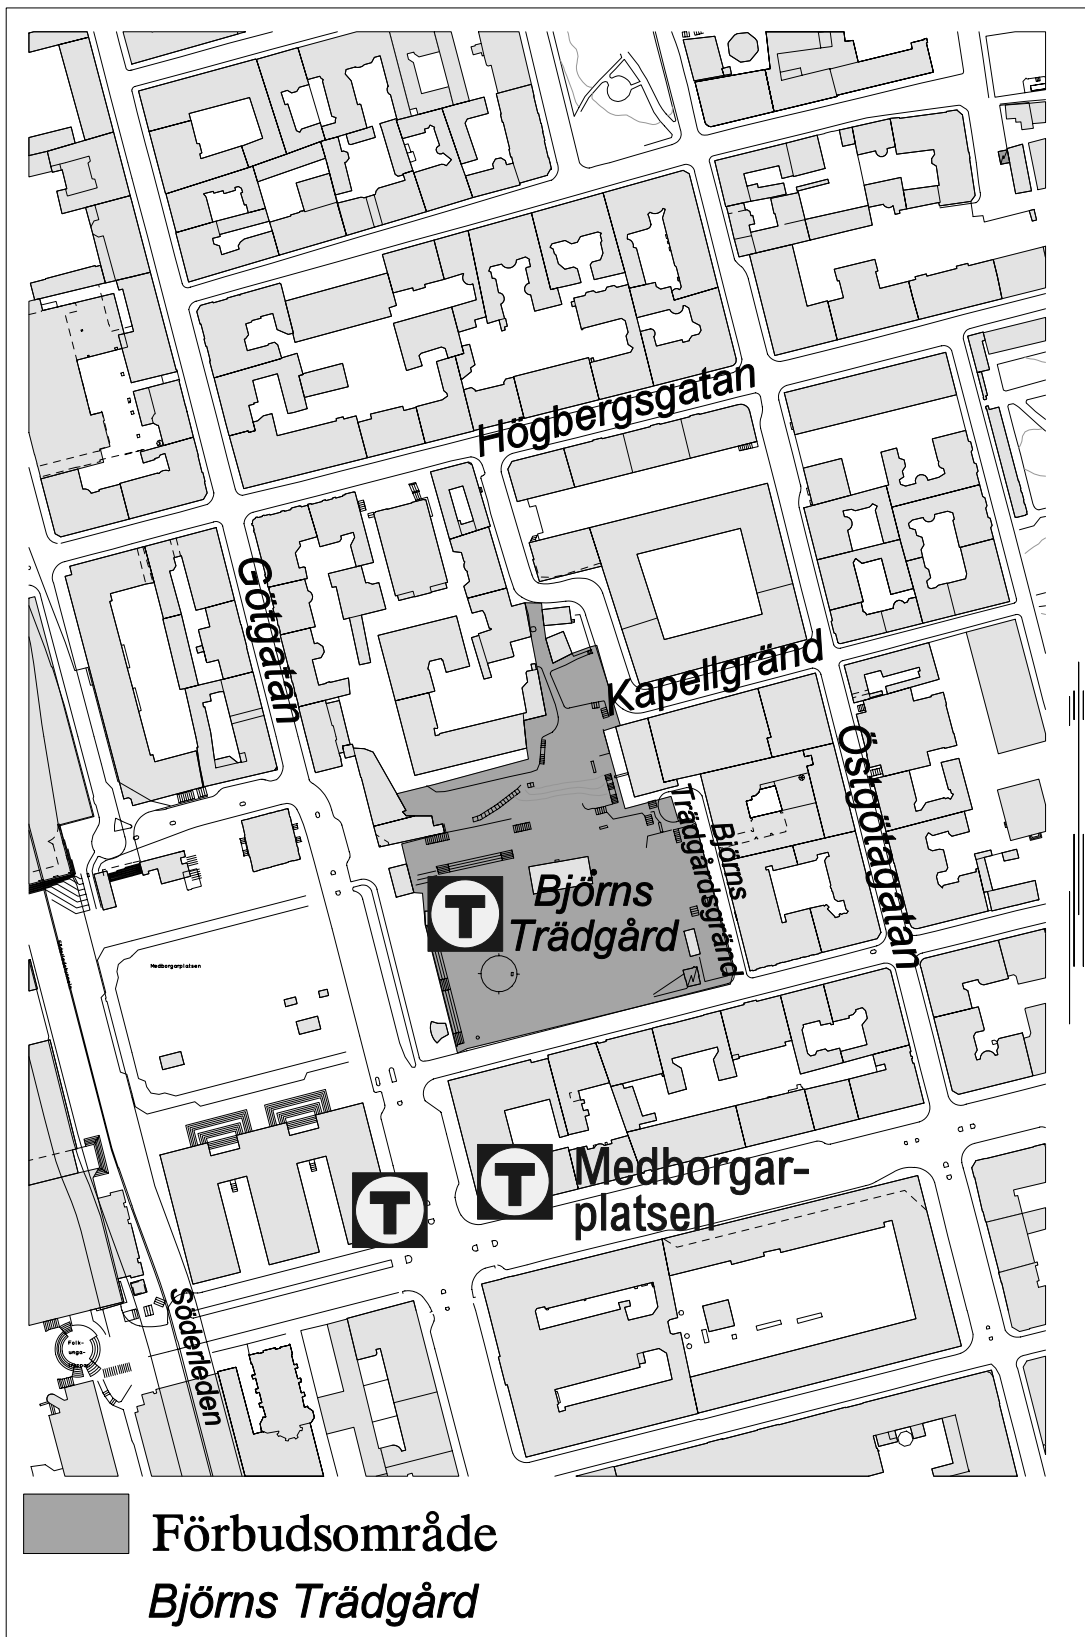

■ Förbudsområde
Fåfången 00.00-07.00

 Förbudsområde
Tengdahlsparken

Förbudsområde

Vita Bergen 00.00-07.00

Förbudsområde
Björns Trädgård

 Förbudsområde
Nytorget

Förbudsområde

S.k. kvasiområde