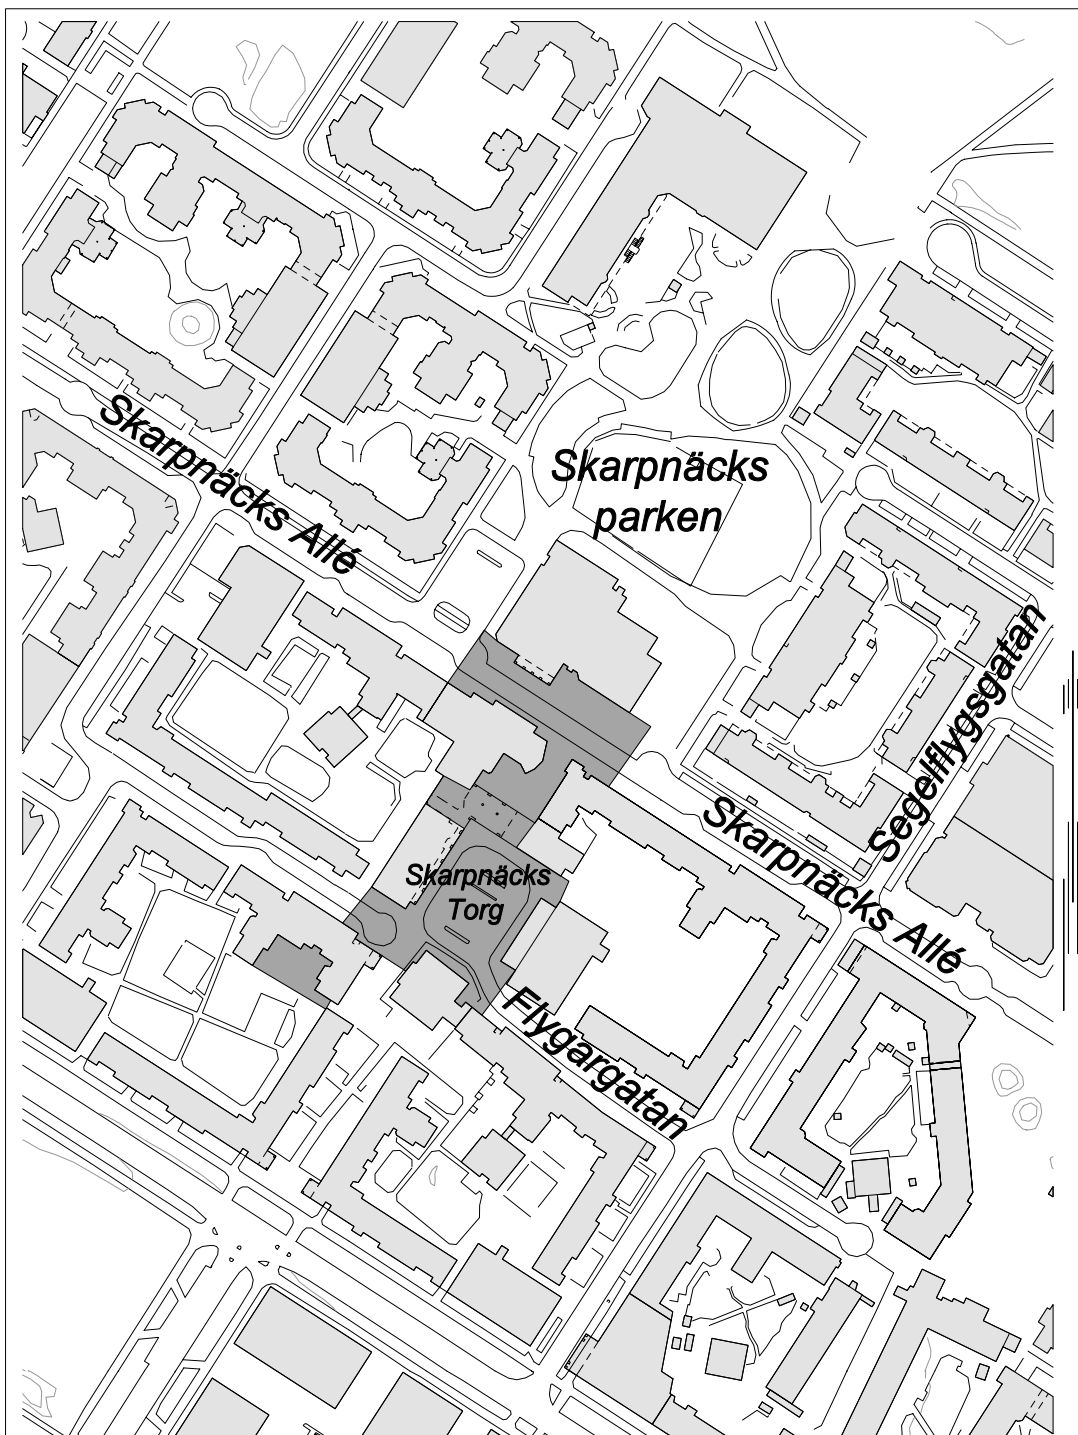

Alkoholförbudsområde norra och mellersta Högalid mellan 07:00 och 19:00

SDN SKARPNÄCK

Förbudsområden

- | | |
|-------------------------|------------------------|
| 1. Kärrtorps centrum | 4. Björkhagens centrum |
| 2. Bagarmossens centrum | 5. Nytorpsbadet |
| 3. Finn Malmgrens Plan | 6. Skarpnäcks Torg |

Därutöver förbud på samtliga skolgårdar, parklekar och lekparker på offentlig plats, (ej markerade).

Förbudsområde
Kärrtorps centrum

Förbudsområde
Björkhagens centrum

Förbudsområde

Nytorpsbadet

Förbudsområde
Skarpnäcks Torg

SDN FARSTA

Förbudsområden

- | | |
|------------------------|---------------------|
| 1. Talkrogens centrum | 6. Mossens gård |
| 2. Gubbängens centrum | 7. Morgongården |
| 3. Hökarängens centrum | 8. Fagersjö centrum |
| 4. Sköndals centrum | 9. Farsta Strand |
| 5. Farsta centrum | 10. Brunskogsbacken |