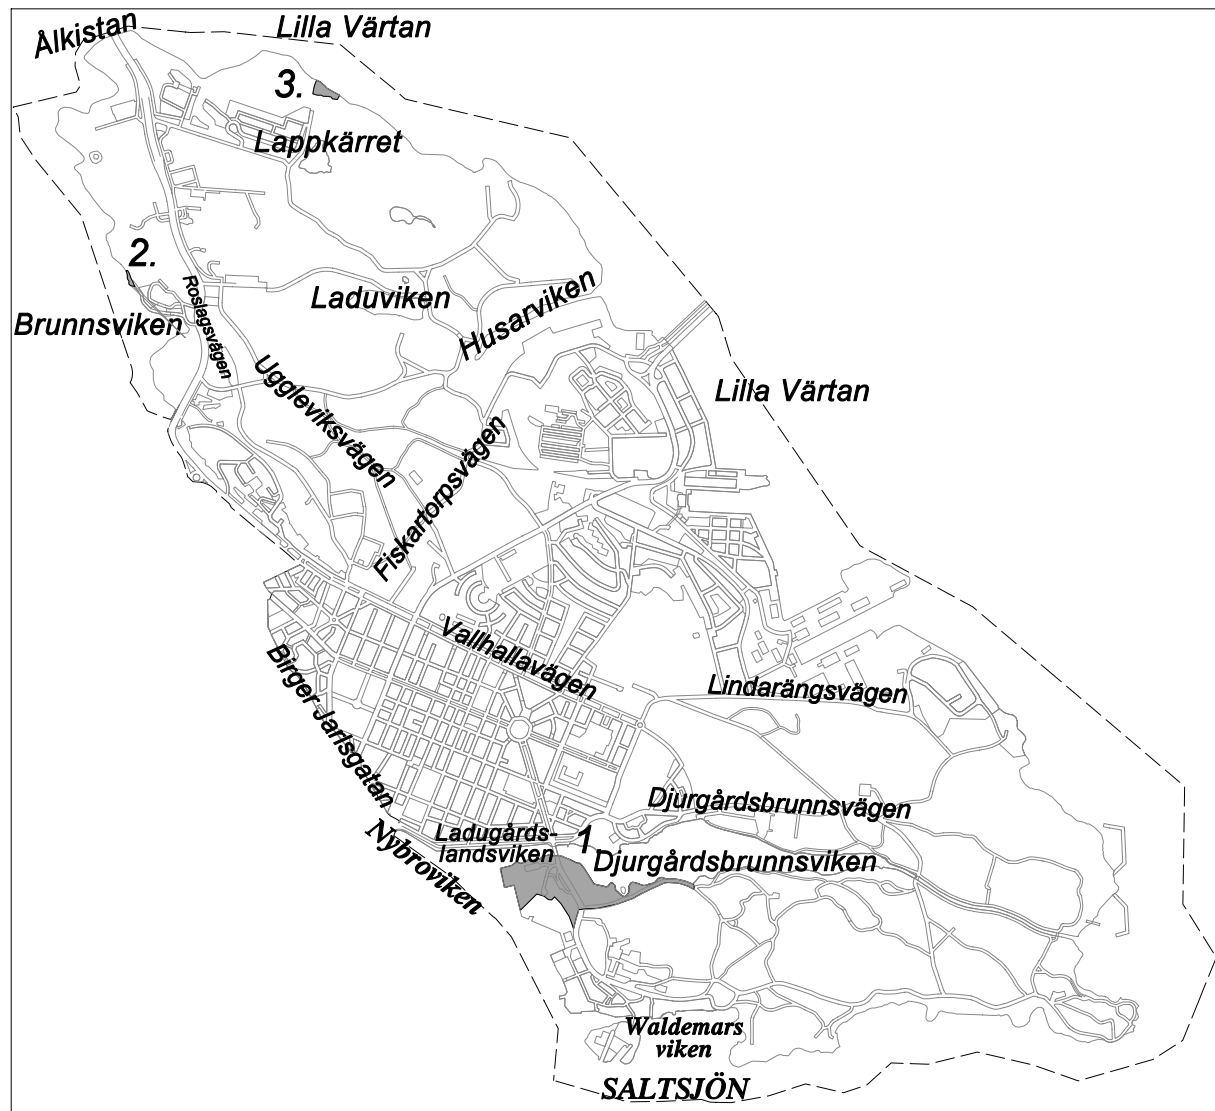

Därutöver förbud på samtliga skolgårdar, parklekar och lekparkar på offentlig plats, (ej markerade).

 Förbudsområde
Området runt Klara kyrka

SDN ÖSTERMALM

Förbudsområden

1. Galärparken - Lejonparken, 30 april-15 juni 00.00-07.00
2. Brunnsvikens strandbad
3. Lappkärrsbadet

Därutöver förbud på samtliga skolgårdar, parklekar och lekparkar på offentlig plats (ej markerade).

SDN ÖSTERMALM

1.

Förbudsområden SDN SÖDERMALM

- | | |
|-----------------------------------|---|
| 1. <i>Mosebacke Torg</i> | 11. <i>Nytorget</i> |
| 2. <i>Sandbacksparken</i> | 12. <i>Tullgårdsparken</i> |
| 3. <i>Stigbergsparken</i> | 13. <i>S.k. kvasiområde</i> |
| 4. <i>Åsöberget 00.00-07.00</i> | 14. <i>Kv. Bulten</i> |
| 5. <i>Fåfången 00.00-07.00</i> | 15. <i>Bysis torg</i> |
| 6. <i>Tengdahlsparken</i> | 16. <i>Fatbursparken och
Medborgarplatsen</i> |
| 7. <i>Vita Bergen 00.00-07.00</i> | 17. <i>Tjurberget-
Älvsborgsparken</i> |
| 8. <i>Axel Landquists Park</i> | 18. <i>Kv. Skjutgossen</i> |
| 9. <i>Droskan</i> | 19. <i>Skinnarviksparken
00.00-07.00</i> |
| 10. <i>Björns Trädgård</i> | |