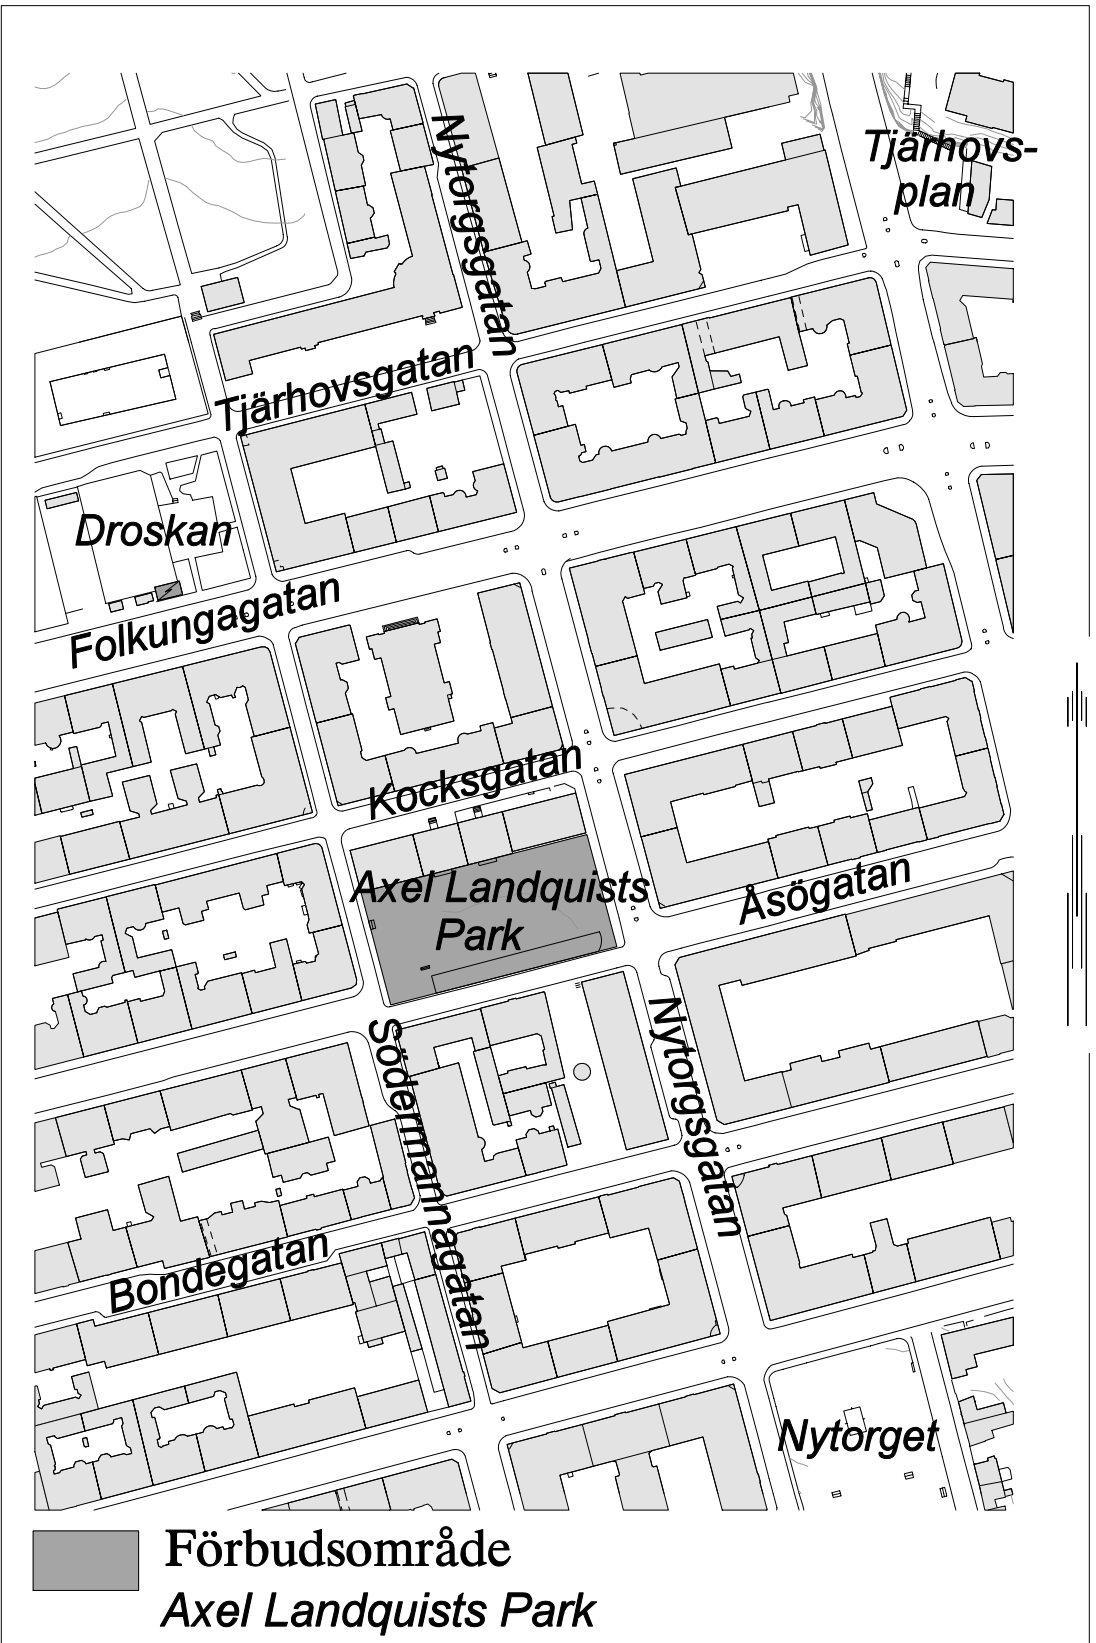

■ Förbudsområde
Fåfången 00.00-07.00

 Förbudsområde
Tengdahlsparken

Förbudsområde

Vita Bergen 00.00-07.00

Förbudsområde
Björns Trädgård

 Förbudsområde
Nytorget

Förbudsområde

S.k. kvasiområde