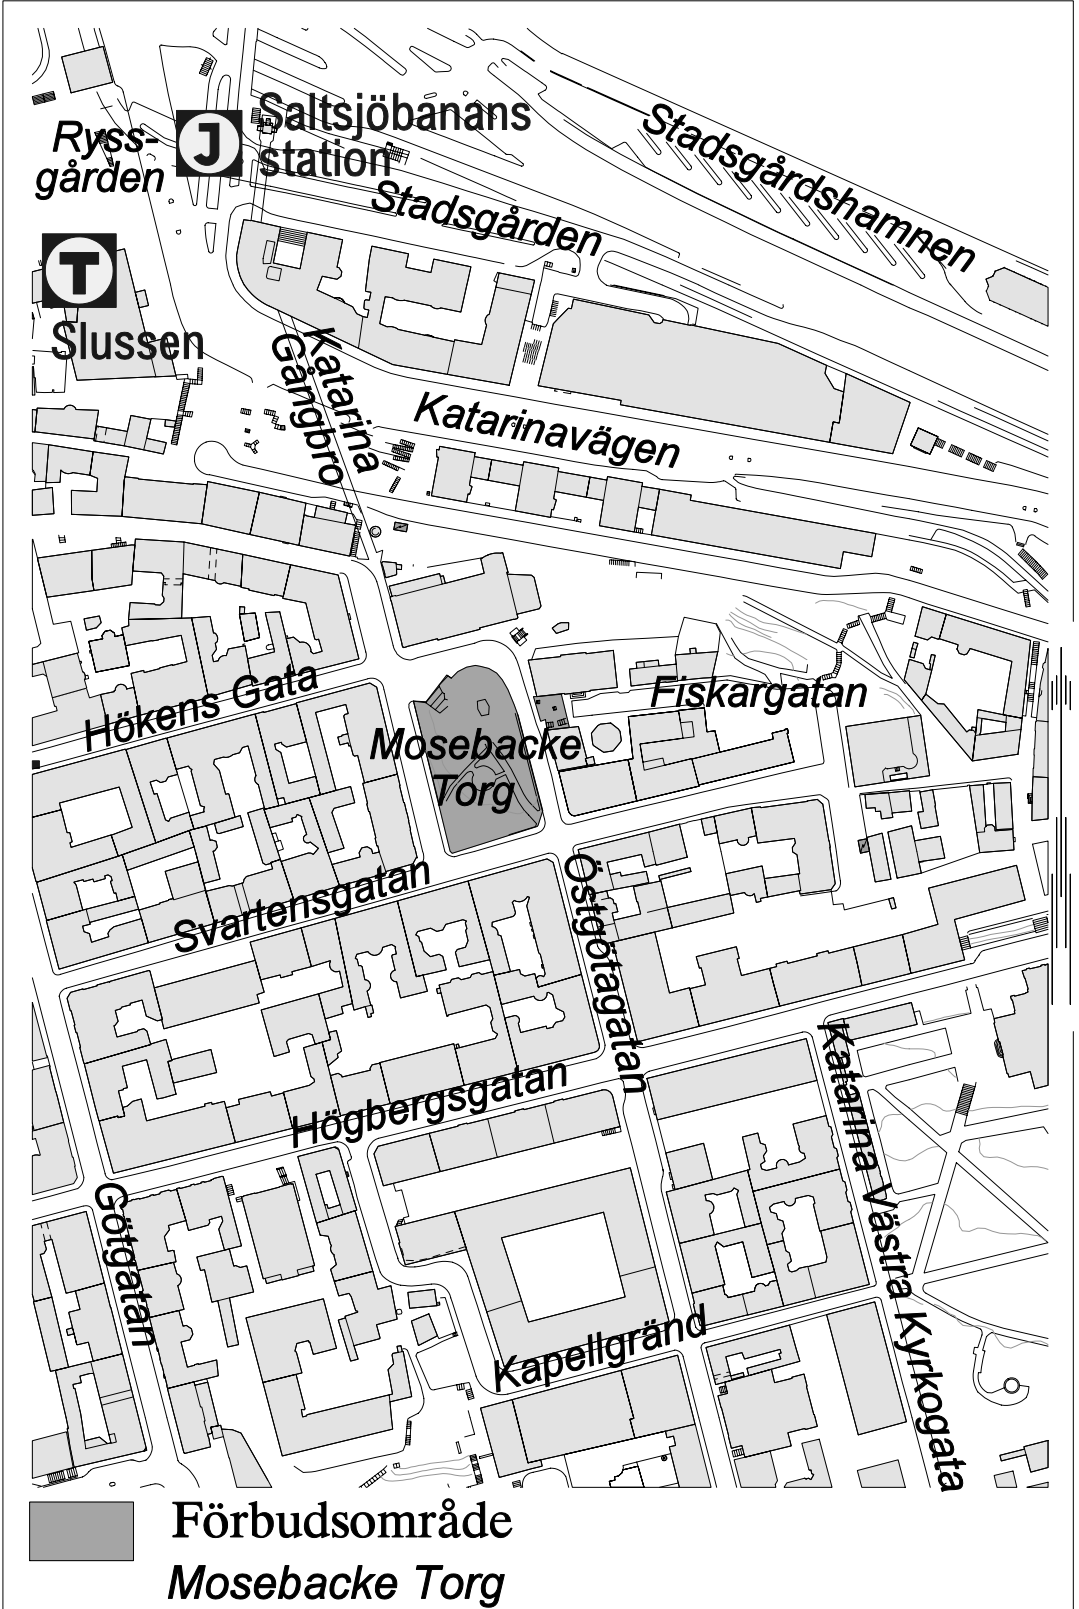

20. Drakenbergsparken 00.00-14.00

21. Tantolunden 00.00-14.00

22. Norra och mellersta Högalid 07:00-19:00

23. Slussenområdet

SDN SÖDERMALM

Förbudsområden

1 - 19 se bil.

Därutöver samtliga skolgårdar, parklekar och lekparkar på offentlig plats (ej markerade).