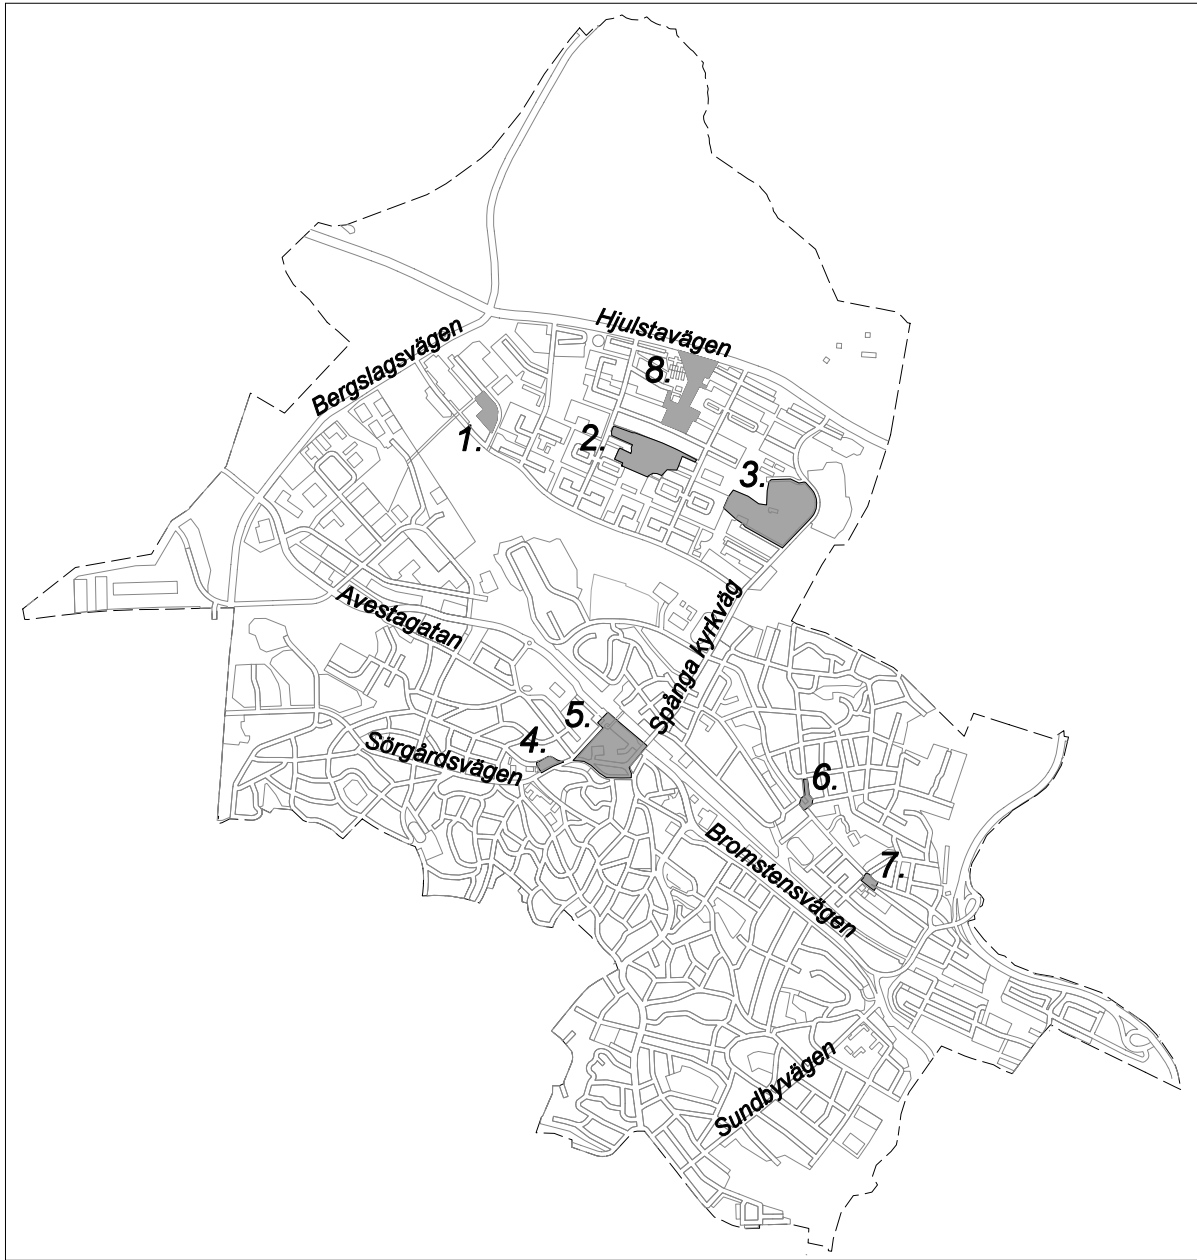

Förbudsområden

1. Sibeliusgången

3. Rinkeby centrum

2. Kistagången mm

Därutöver förbud på samtliga skolgårdar, parklekar och lekparkar på offentlig plats, (ej markerade).

 Förbudsområde

Kistagången mm

SDN SPÅNGA-TENSTA

Förbudsområden

1. Hjulsta Torg

2. Tensta centrum

3. Spånga kyrka

4. Svandammen

5. Spånga centrum

6. Bromstens Plan

7. Fristadsplan

8. Nydalsparken

Därutöver förbud på samtliga skolgårdar, parklekar och lekparkar på offentlig plats, (ej markerade).

Förbudsområde
Fristadsplan

Förbudsområde

Nydalsparken

SDN HÄSSELBY-VÄLLINGBY

Förbudsområden

1. Åkermyntans centrum
2. Hässelby Gårds centrum
3. Hässelby Strands centrum
4. Vällingby centrum
5. Fornkullen

Därutöver förbud på samtliga skolgårdar, parklekar och lekparker på offentlig plats, (ej markerade).