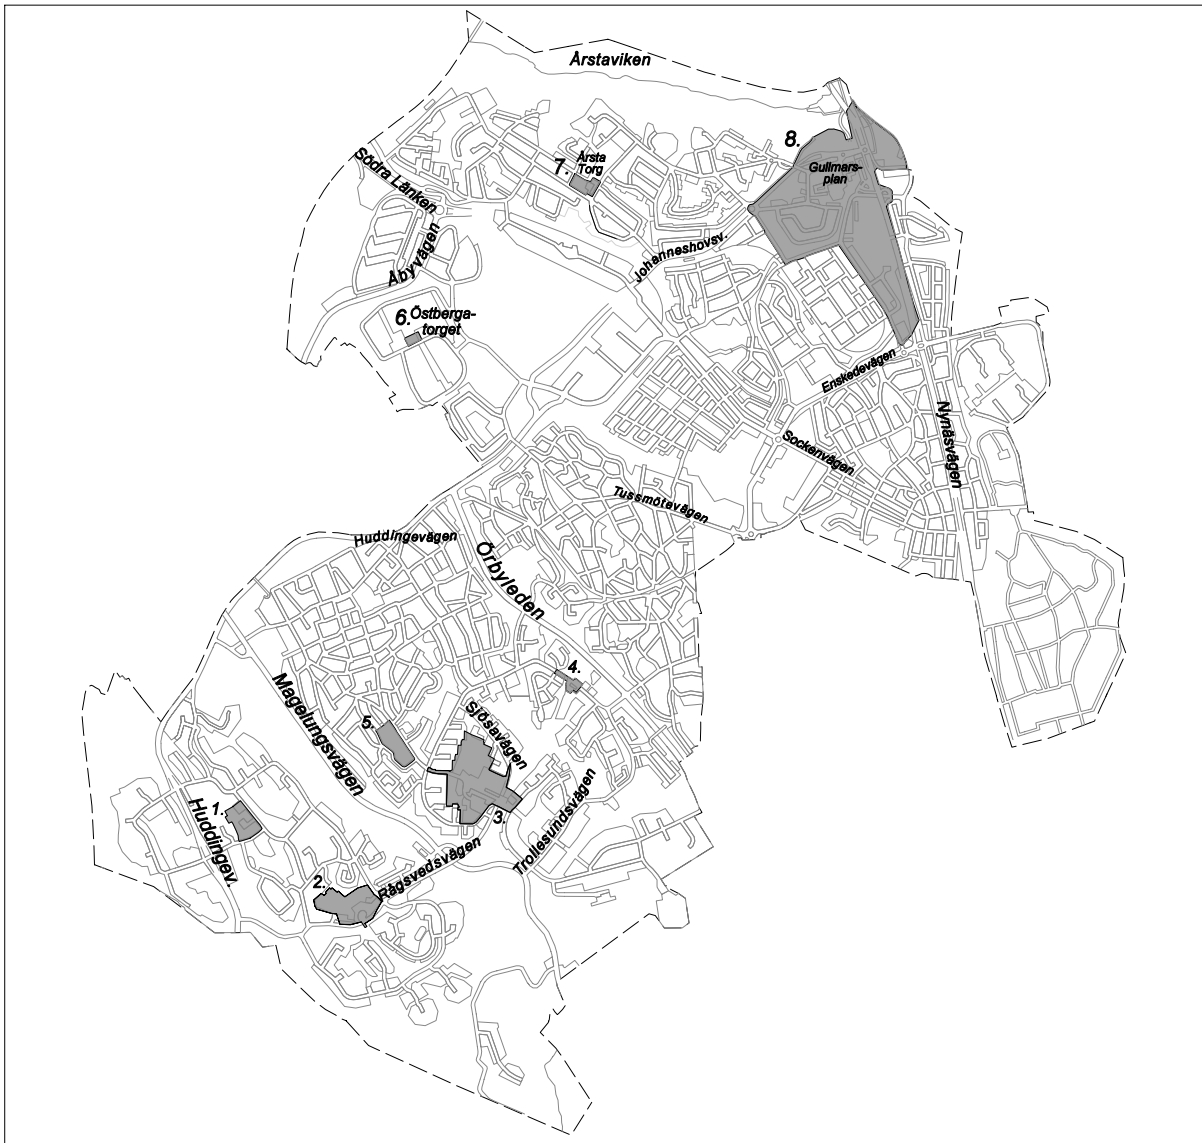

SDN FARSTA

Förbudsområden

- | | |
|------------------------|---------------------|
| 1. Talkrogens centrum | 6. Mossens gård |
| 2. Gubbängens centrum | 7. Morgongården |
| 3. Hökarängens centrum | 8. Fagersjö centrum |
| 4. Sköndals centrum | 9. Farsta Strand |
| 5. Farsta centrum | 10. Brunskogsbacken |

Därutöver förbud på samtliga skolgårdar, parklekar och lekparkar på offentlig plats, (ej markerade).

 Förbudsområde
Tällkrogens centrum

Nytt förbudsområde

Sköndals centrum

Förbudsområde
Morgongården

 **Nytt förbudsområde**
Fagersjö centrum

 **Förbudsområde**
Farsta Strand

 Förbudsområde
Brunskogsbacken

SDN ENSKEDE-ÅRSTA-VANTÖR

Förbudsområden

- | | | |
|----------------------|--------------------------|-------------------------|
| 1. Hagsåtra centrum | 4. Bandhagens centrum | 7. Årsta centrum |
| 2. Rågsveds centrum | 5. Högdalens äldreboende | 8. Johanneshovs centrum |
| 3. Högdalens centrum | 6. Östberga centrum | |

Därutöver förbud på samtliga skolgårdar, parklekar och lekparkar på offentlig plats, (ej markerade).

 Förbudsområde
Hagsätra centrum

 **Förbudsområde**
Rågsveds centrum

SDN ENSKEDE-ÅRSTA-VANTÖR

3.

■ Förbudsområde
Högdalens centrum