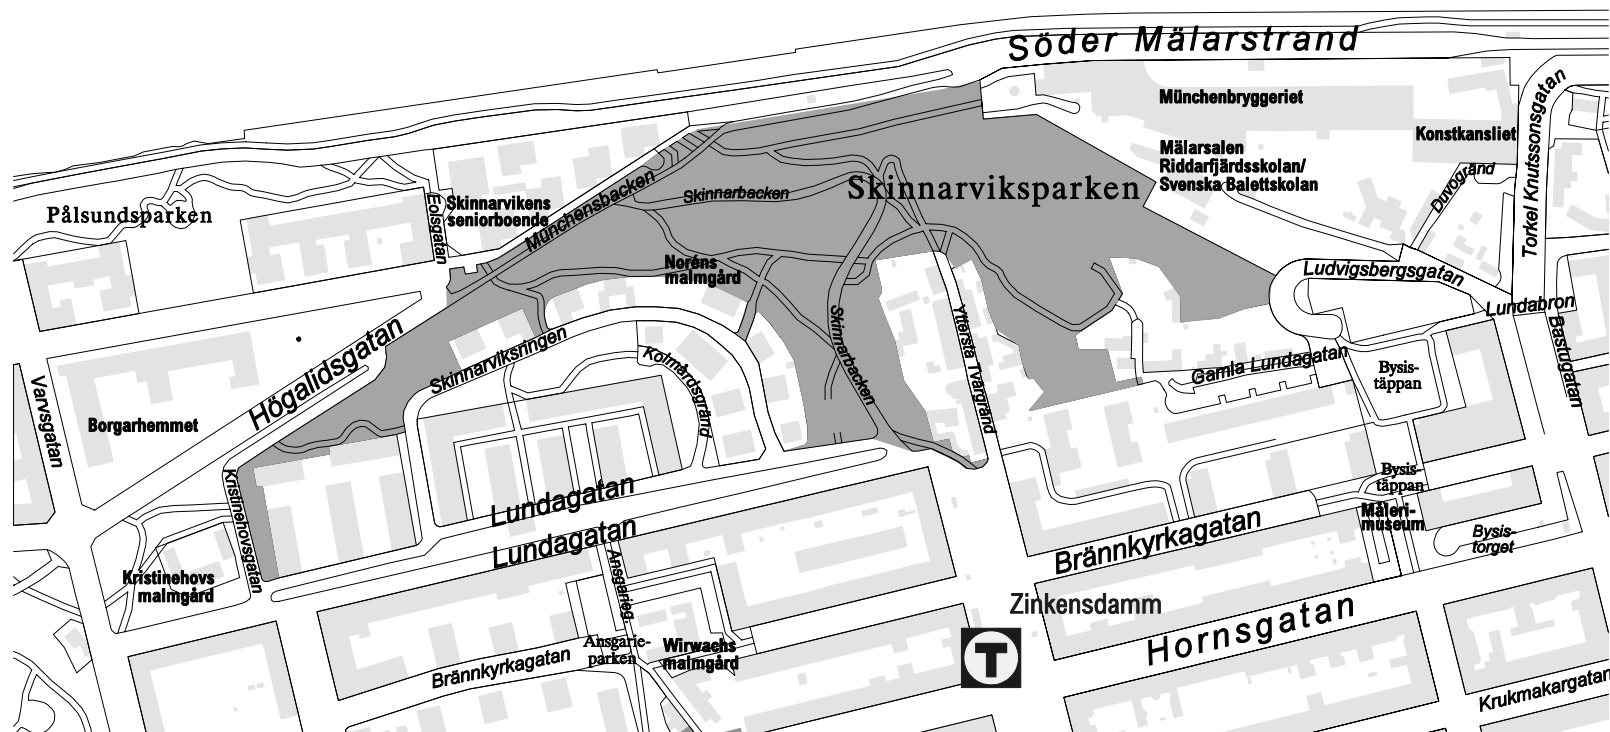

Förbudsområde

Skinnarviksparken 00.00-07.00