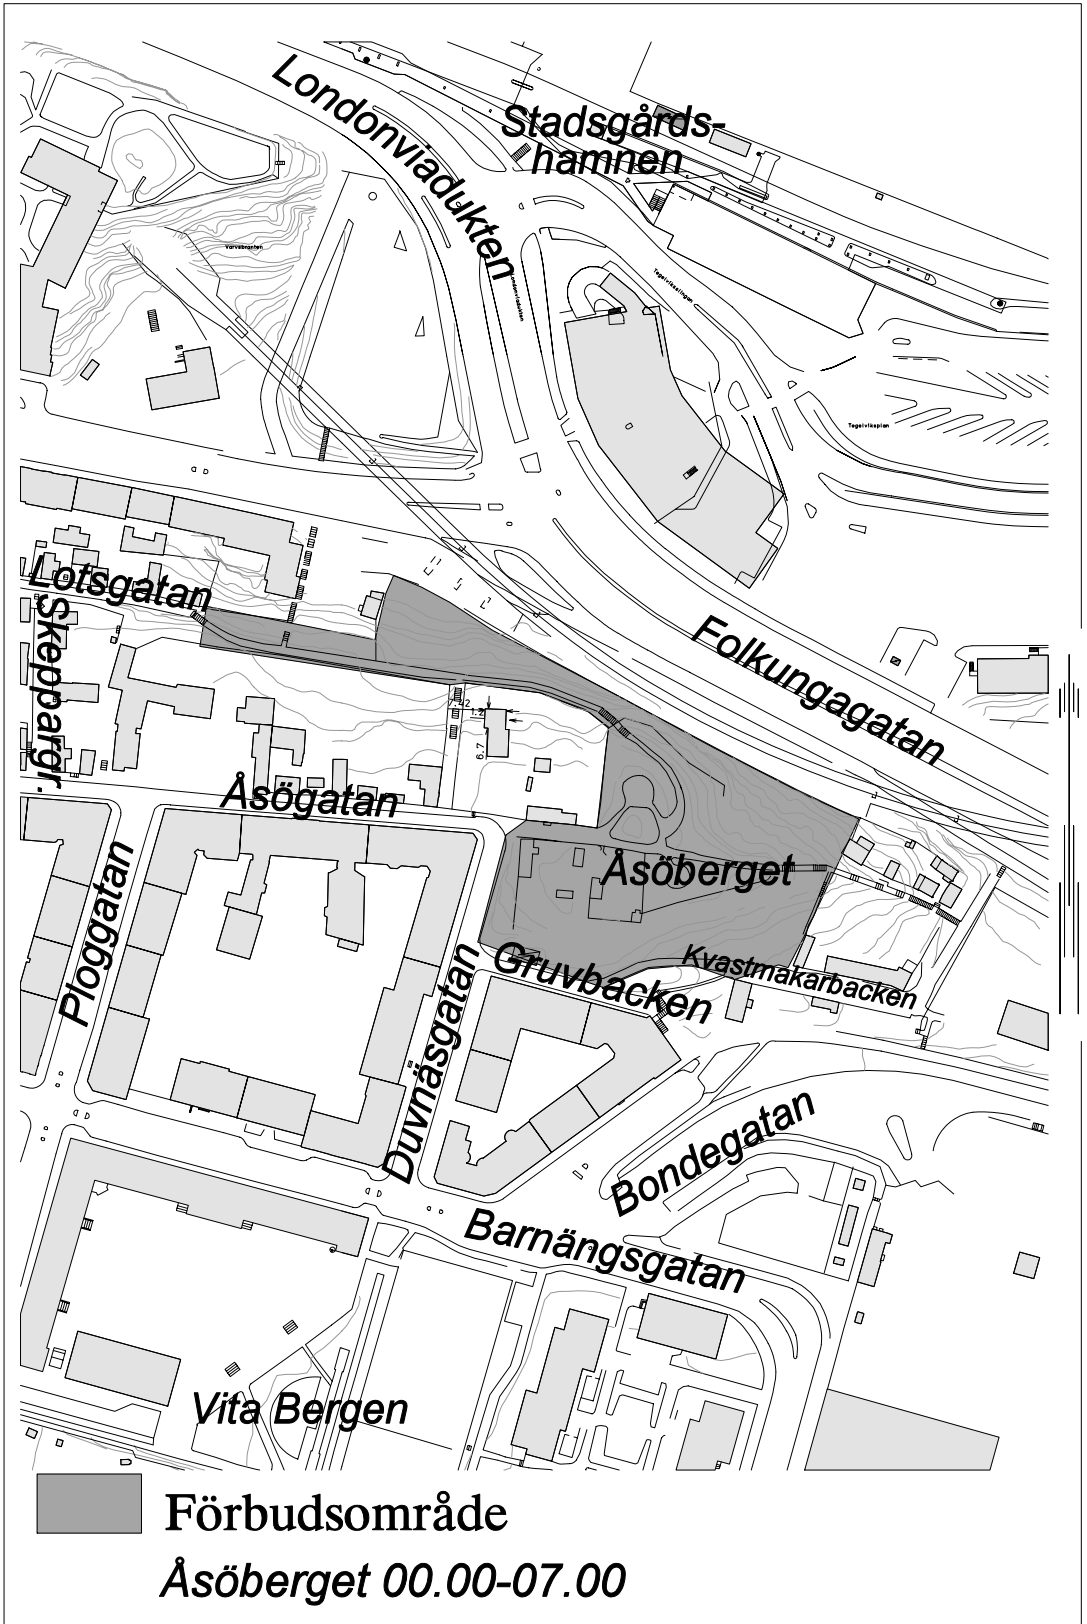

20. Drakenbergsparken 00.00-14.00

21. Tantolunden 00.00-14.00

22. Norra och mellersta Högalid 07:00-19:00

23. Slussenområdet

SDN SÖDERMALM

Förbudsområden

1 - 19 se bil.

Därutöver samtliga skolgårdar, parklekar och lekparkar på offentlig plats (ej markerade).