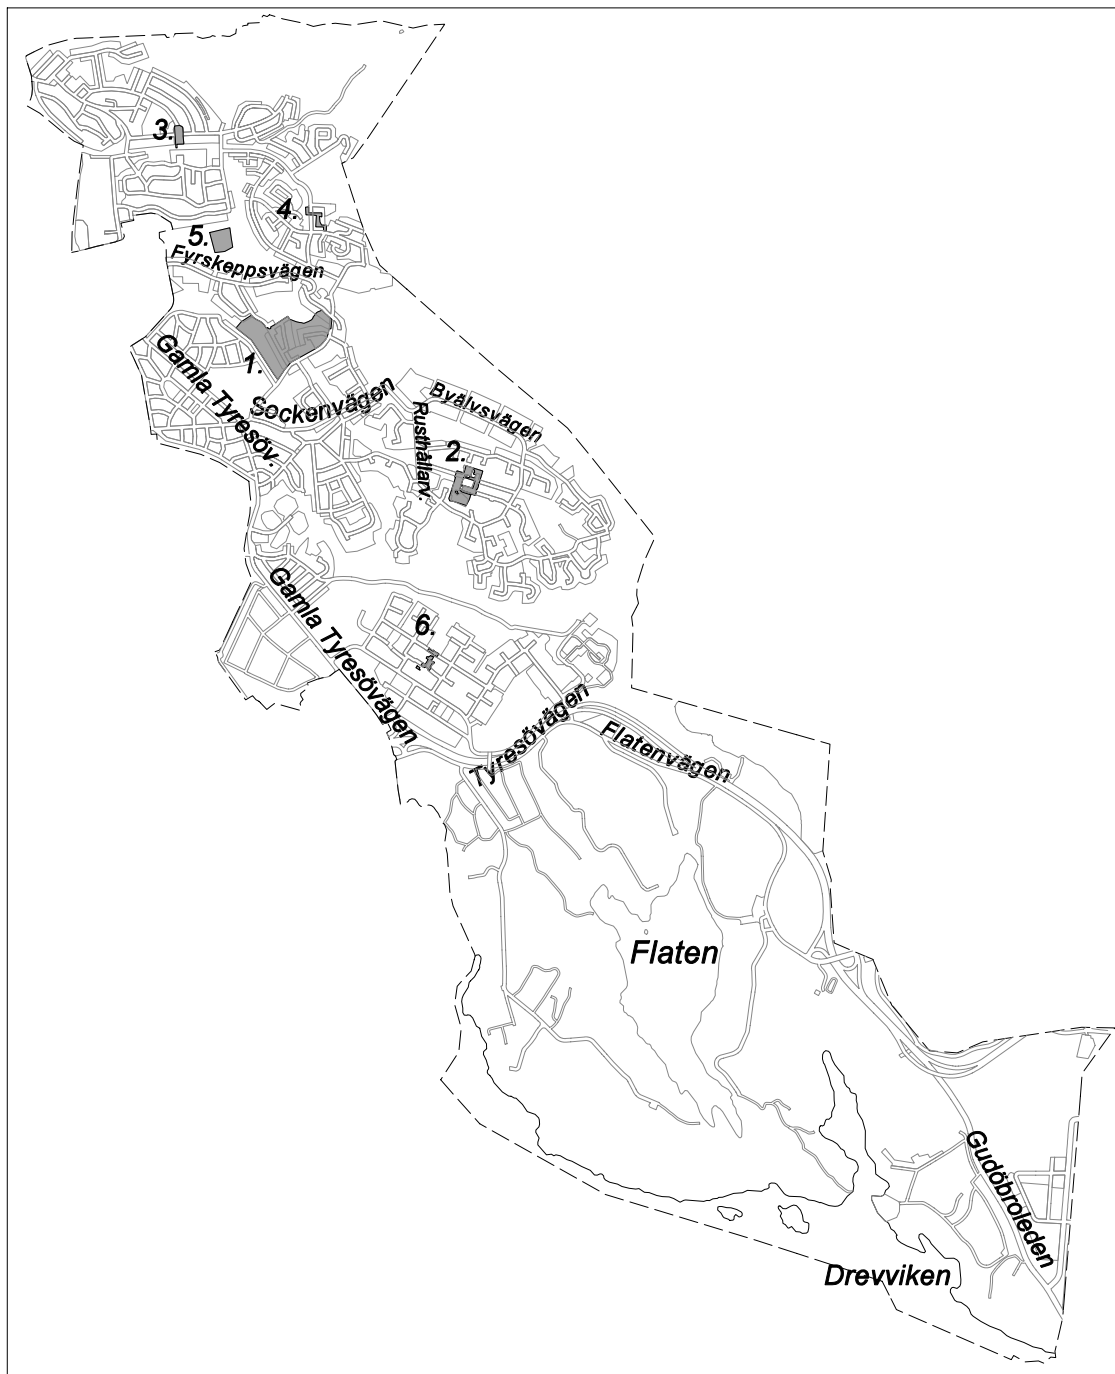

■ Förbudsområde
Fåfången 00.00-07.00

 Förbudsområde
Tengdahlsparken

Förbudsområde

Vita Bergen 00.00-07.00

Förbudsområde
Björns Trädgård

 Förbudsområde
Nytorget

Förbudsområde

S.k. kvasiområde

Förbudsområde

Kv. Skjutsgossen

Förbudsområde
Tjurberget-Älvsborgsparken

Förbudsområde

Skinnarviksparken 00.00-07.00

Förbudsområde

Drakenbergsparken 00.00 - 14.00

Förbudsområde
Tantolunden 00.00 - 14.00

Alkoholförbudsområde norra och mellersta Högalid mellan 07:00 och 19:00

SDN SKARPNÄCK

Förbudsområden

- | | |
|-------------------------|------------------------|
| 1. Kärrtorps centrum | 4. Björkhagens centrum |
| 2. Bagarmossens centrum | 5. Nytorpsbadet |
| 3. Finn Malmgrens Plan | 6. Skarpnäcks Torg |

Därutöver förbud på samtliga skolgårdar, parklekar och lekparker på offentlig plats, (ej markerade).

Förbudsområde
Kärrtorps centrum

Förbudsområde
Björkhagens centrum

Förbudsområde

Nytorpsbadet

Förbudsområde
Skarpnäcks Torg