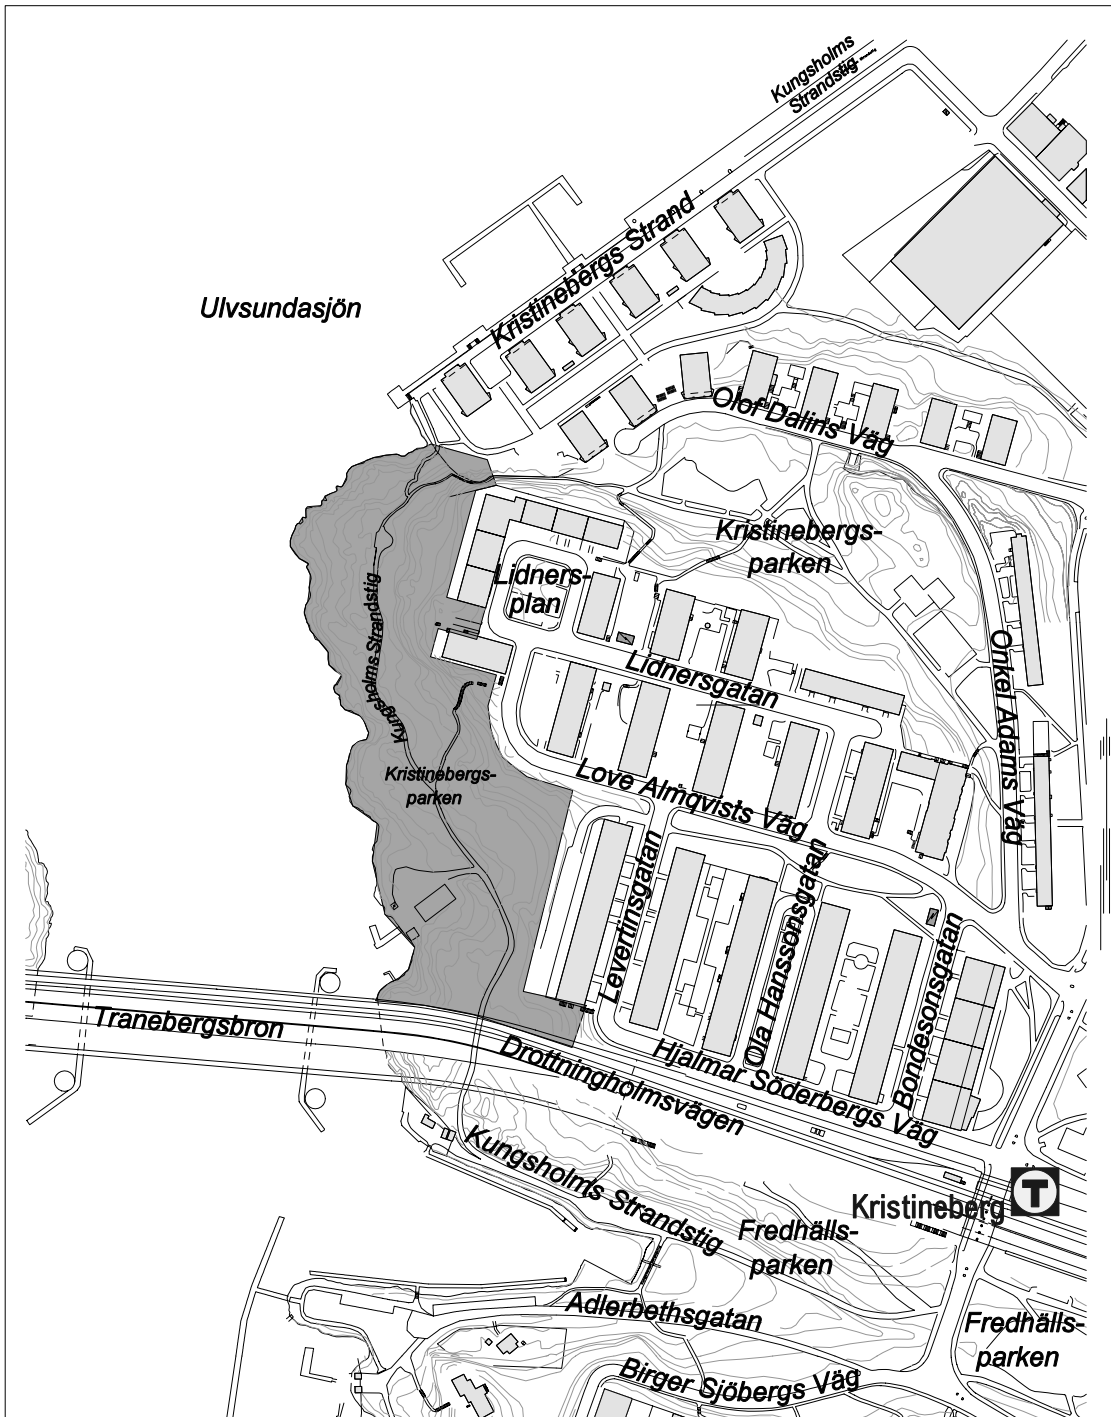

Förbudsområde

Kristinebergsparken 00.00-07.00