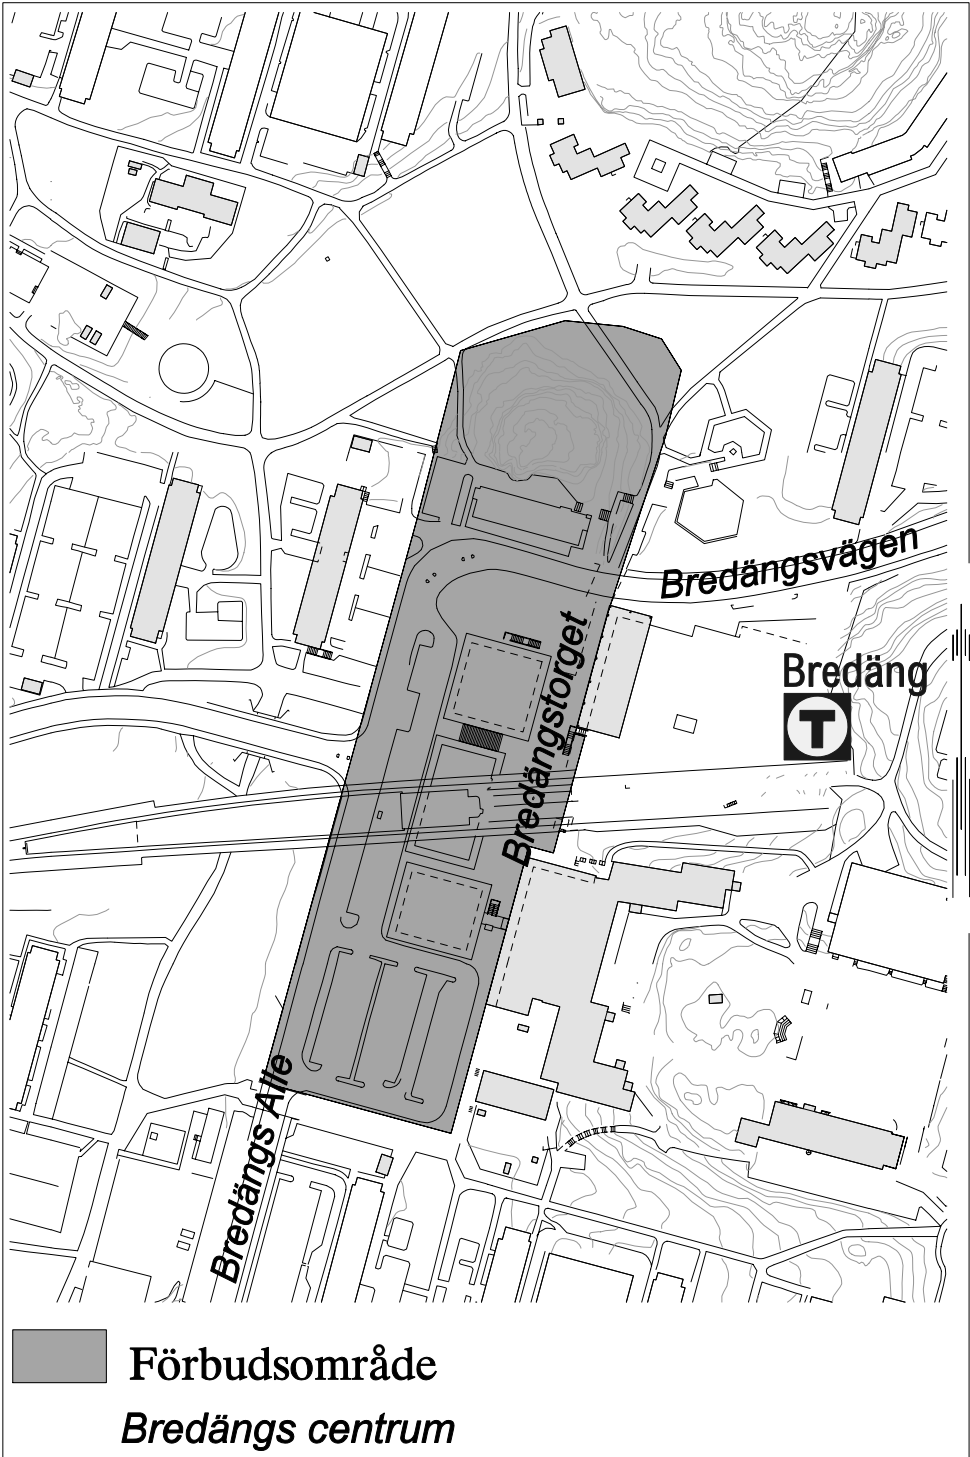

6.

■ Förbudsområde

■ Liljeholmstorget och Trekanten

 Förbudsområde
Enbacken

SDN SKÄRHOLMEN

Förbudsområden

1. Vårbergs centrum

2. Skärholmens centrum

3. Sättra centrum

4. Bredängs centrum

5. Johannedalsbadet

6. Sättrabadet

7. Mälarhöjdsbadet

Därutöver förbud på samtliga skolgårdar, parklekar och lekparker på offentlig plats (ej markerade).

■ Förbudsområde
Värbergs centrum

■ Förbudsområde
Skärholmens centrum

Adolf Fredriks kyrkogård, Norrmalm 1:33, 1:34

Bromma kyrkogård, Kyrkbyn 6

Brännkyrka kyrkogård, Örby slott 1:3

Galärvarvskyrkogården, Djurgården 1:1

Hedvig Eleonora, Läderkanonen 2 och 3.