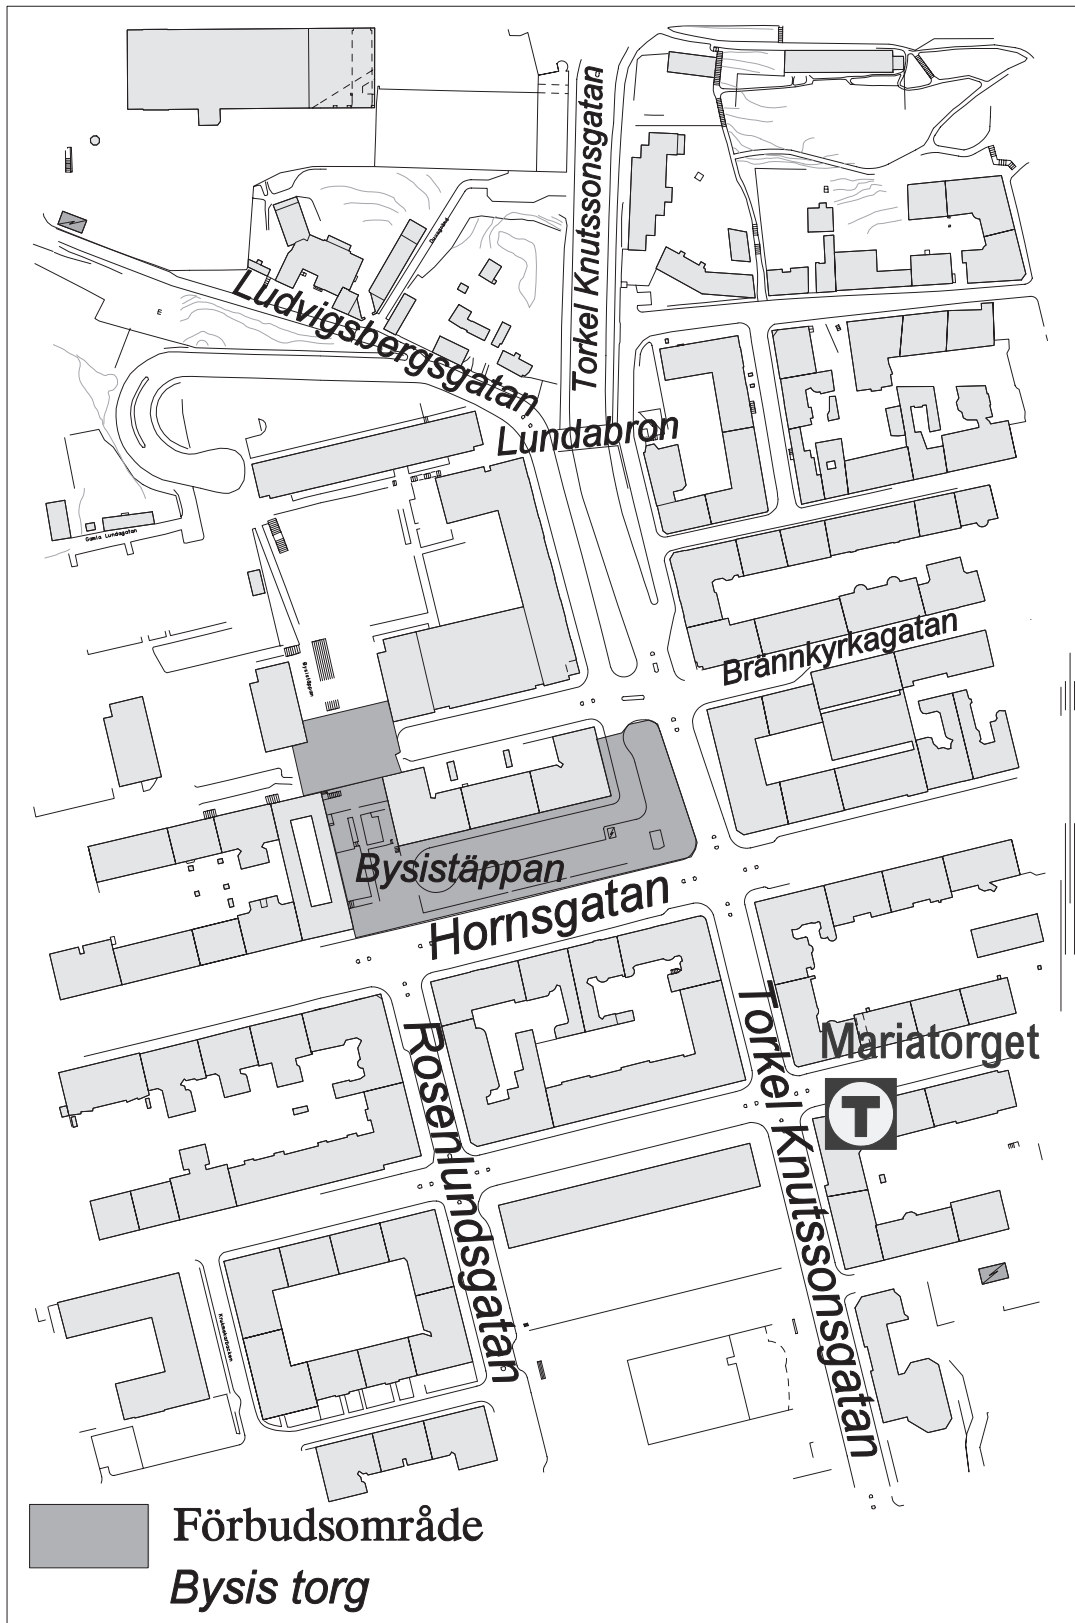

■ Förbudsområde
Fåfången 00.00-07.00

 Förbudsområde
Tengdahlsparken

Förbudsområde

Vita Bergen 00.00-07.00

Förbudsområde
Björns Trädgård

 Förbudsområde
Nytorget

Förbudsområde

S.k. kvasiområde