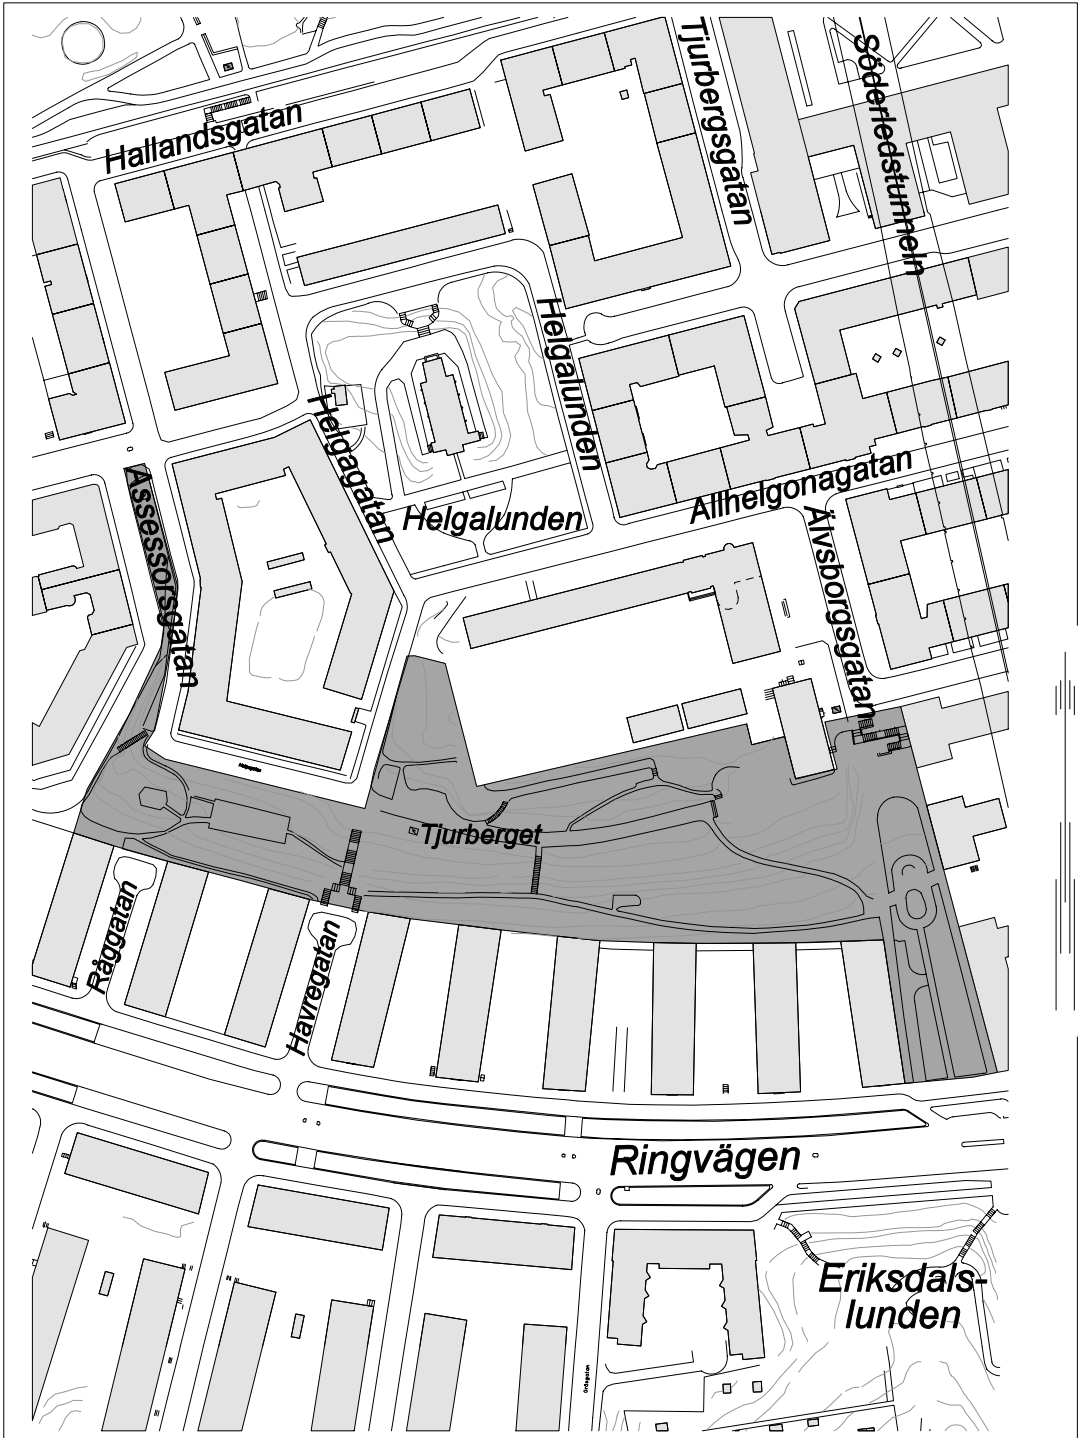

Förbudsområde
Tjurberget-Älvsborgsparken