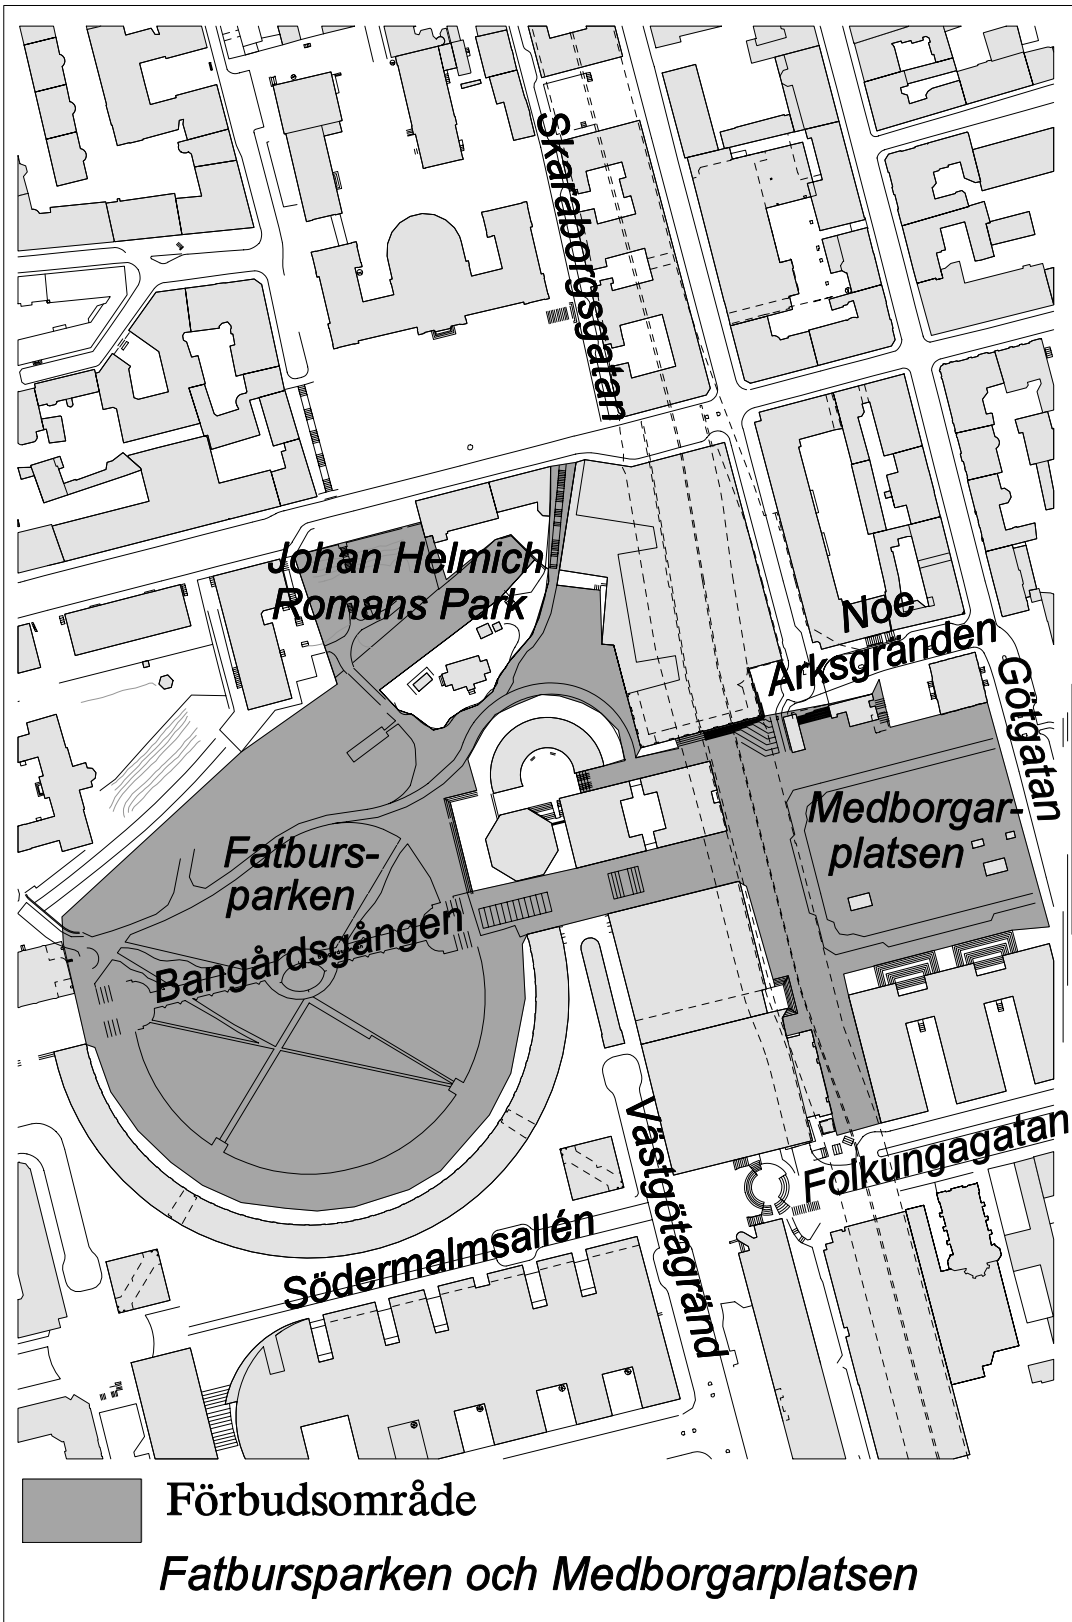

■ Förbudsområde
Fåfången 00.00-07.00

 Förbudsområde
Tengdahlsparken

Förbudsområde

Vita Bergen 00.00-07.00

Förbudsområde
Björns Trädgård

 Förbudsområde
Nytorget

Förbudsområde

S.k. kvasiområde