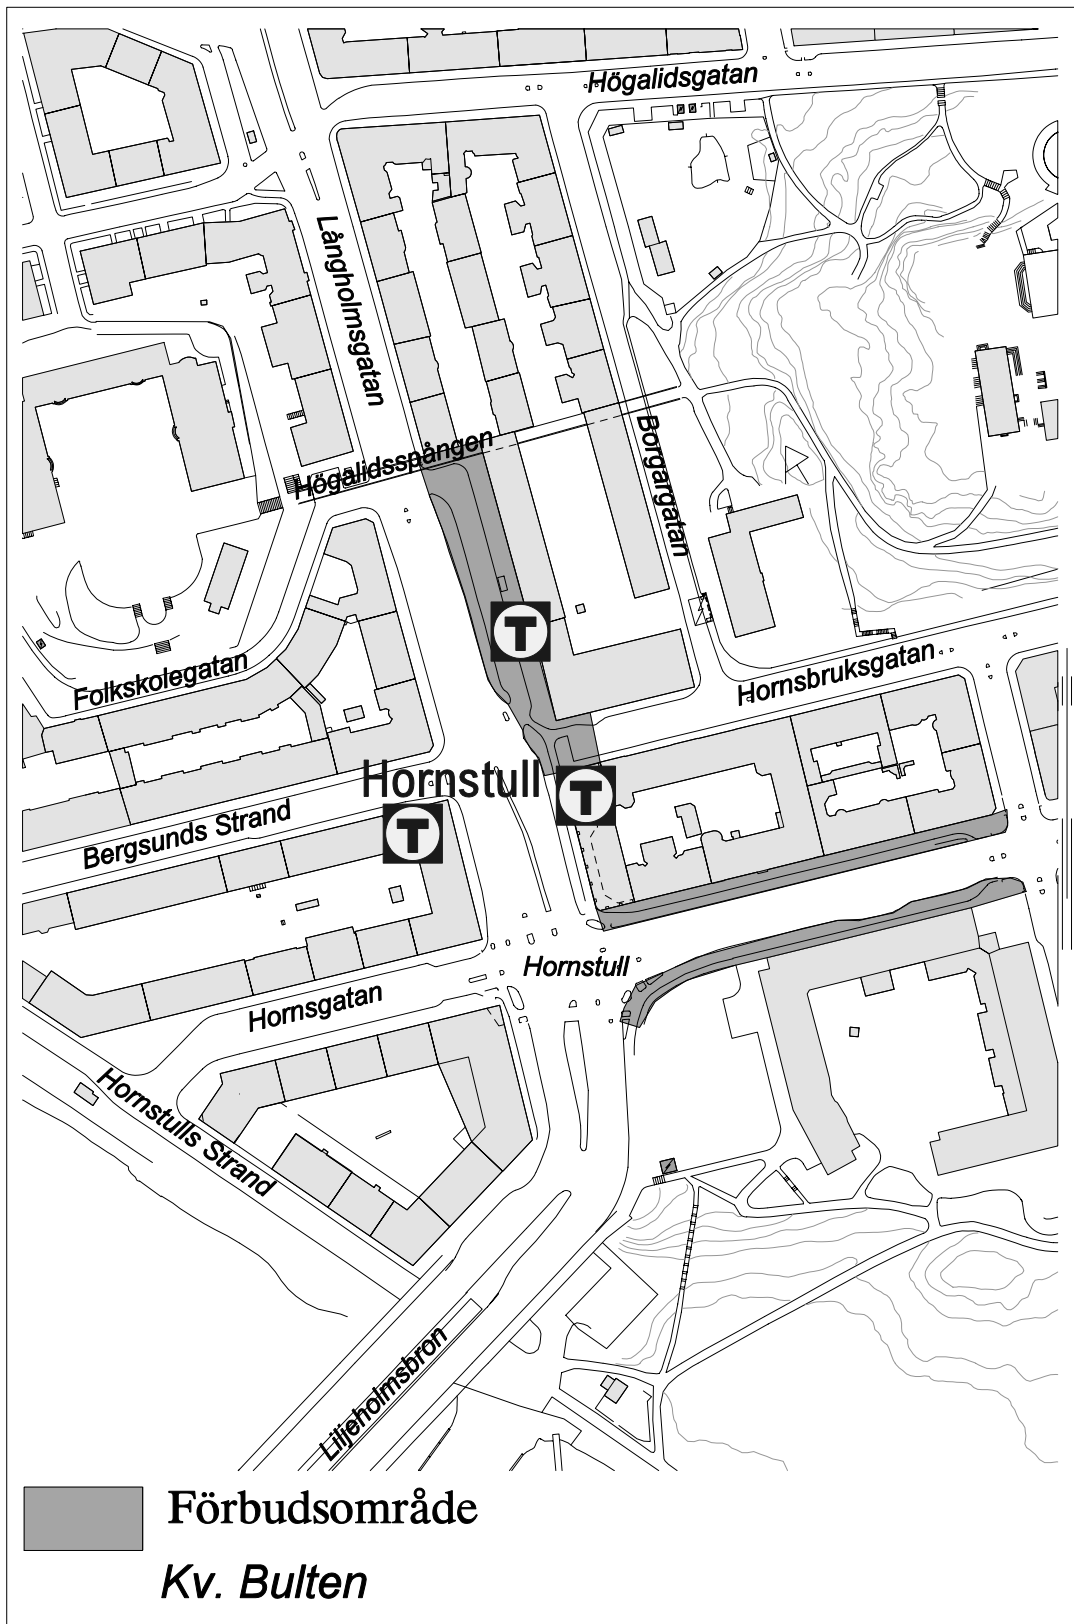

■ Förbudsområde
Fåfången 00.00-07.00

 Förbudsområde
Tengdahlsparken

Förbudsområde

Vita Bergen 00.00-07.00

Förbudsområde
Björns Trädgård

 Förbudsområde
Nytorget

Förbudsområde

S.k. kvasiområde