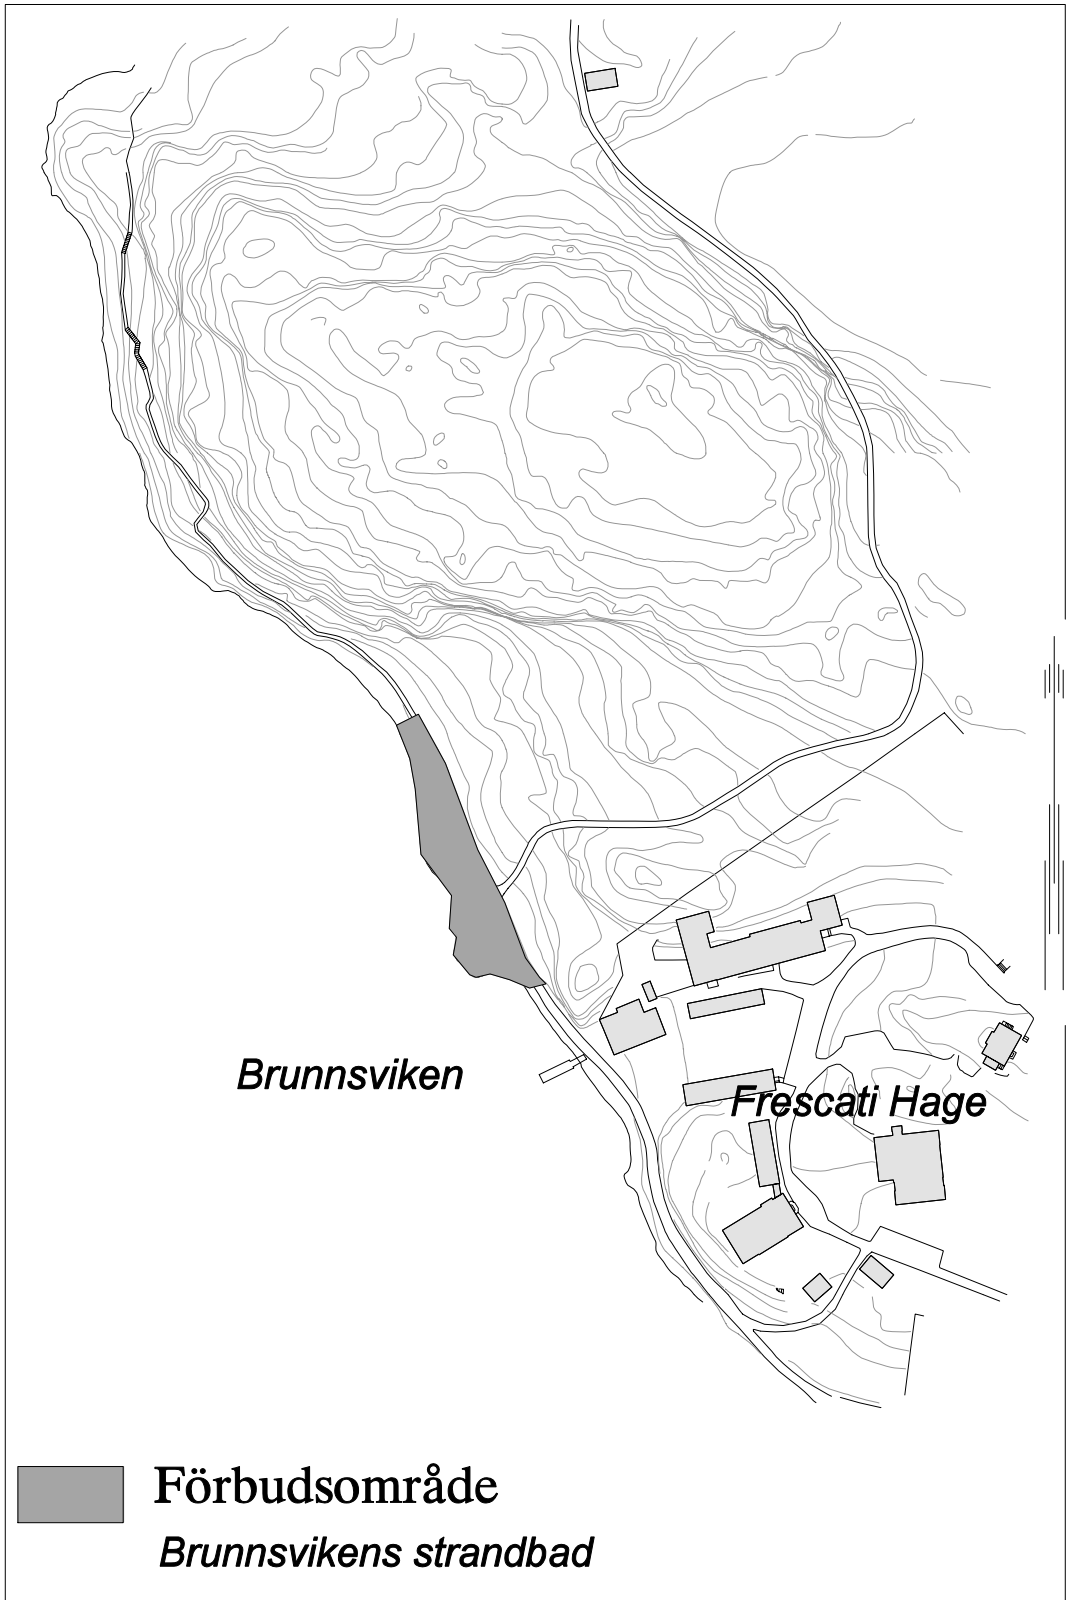

Därutöver förbud på samtliga skolgårdar, parklekar och lekparkar på offentlig plats (ej markerade).

SDN ÖSTERMALM

1.

Förbudsområden SDN SÖDERMALM

- | | |
|-----------------------------------|---|
| 1. <i>Mosebacke Torg</i> | 11. <i>Nytorget</i> |
| 2. <i>Sandbacksparken</i> | 12. <i>Tullgårdsparken</i> |
| 3. <i>Stigbergsparken</i> | 13. <i>S.k. kvasiområde</i> |
| 4. <i>Åsöberget 00.00-07.00</i> | 14. <i>Kv. Bulten</i> |
| 5. <i>Fåfången 00.00-07.00</i> | 15. <i>Bysis torg</i> |
| 6. <i>Tengdahlsparken</i> | 16. <i>Fatbursparken och
Medborgarplatsen</i> |
| 7. <i>Vita Bergen 00.00-07.00</i> | 17. <i>Tjurberget-
Älvsborgsparken</i> |
| 8. <i>Axel Landquists Park</i> | 18. <i>Kv. Skjutgossen</i> |
| 9. <i>Droskan</i> | 19. <i>Skinnarviksparken
00.00-07.00</i> |
| 10. <i>Björns Trädgård</i> | |