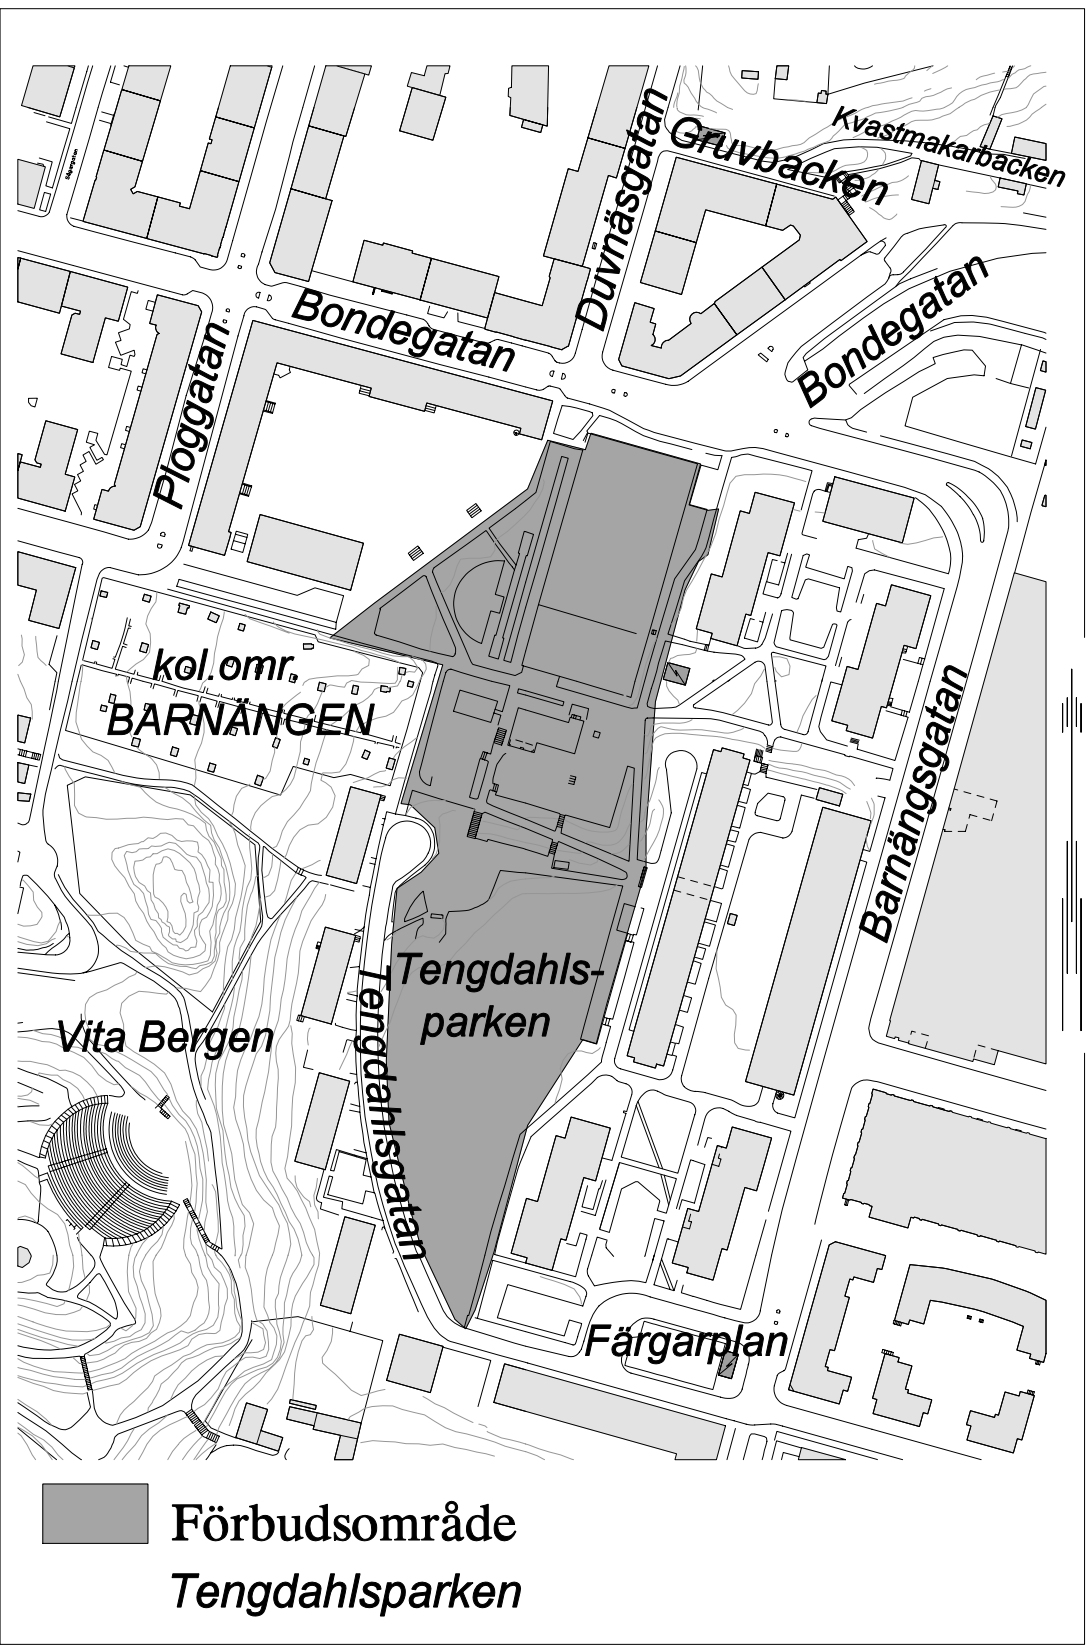

Förbudsområde
Tengdahlsparken