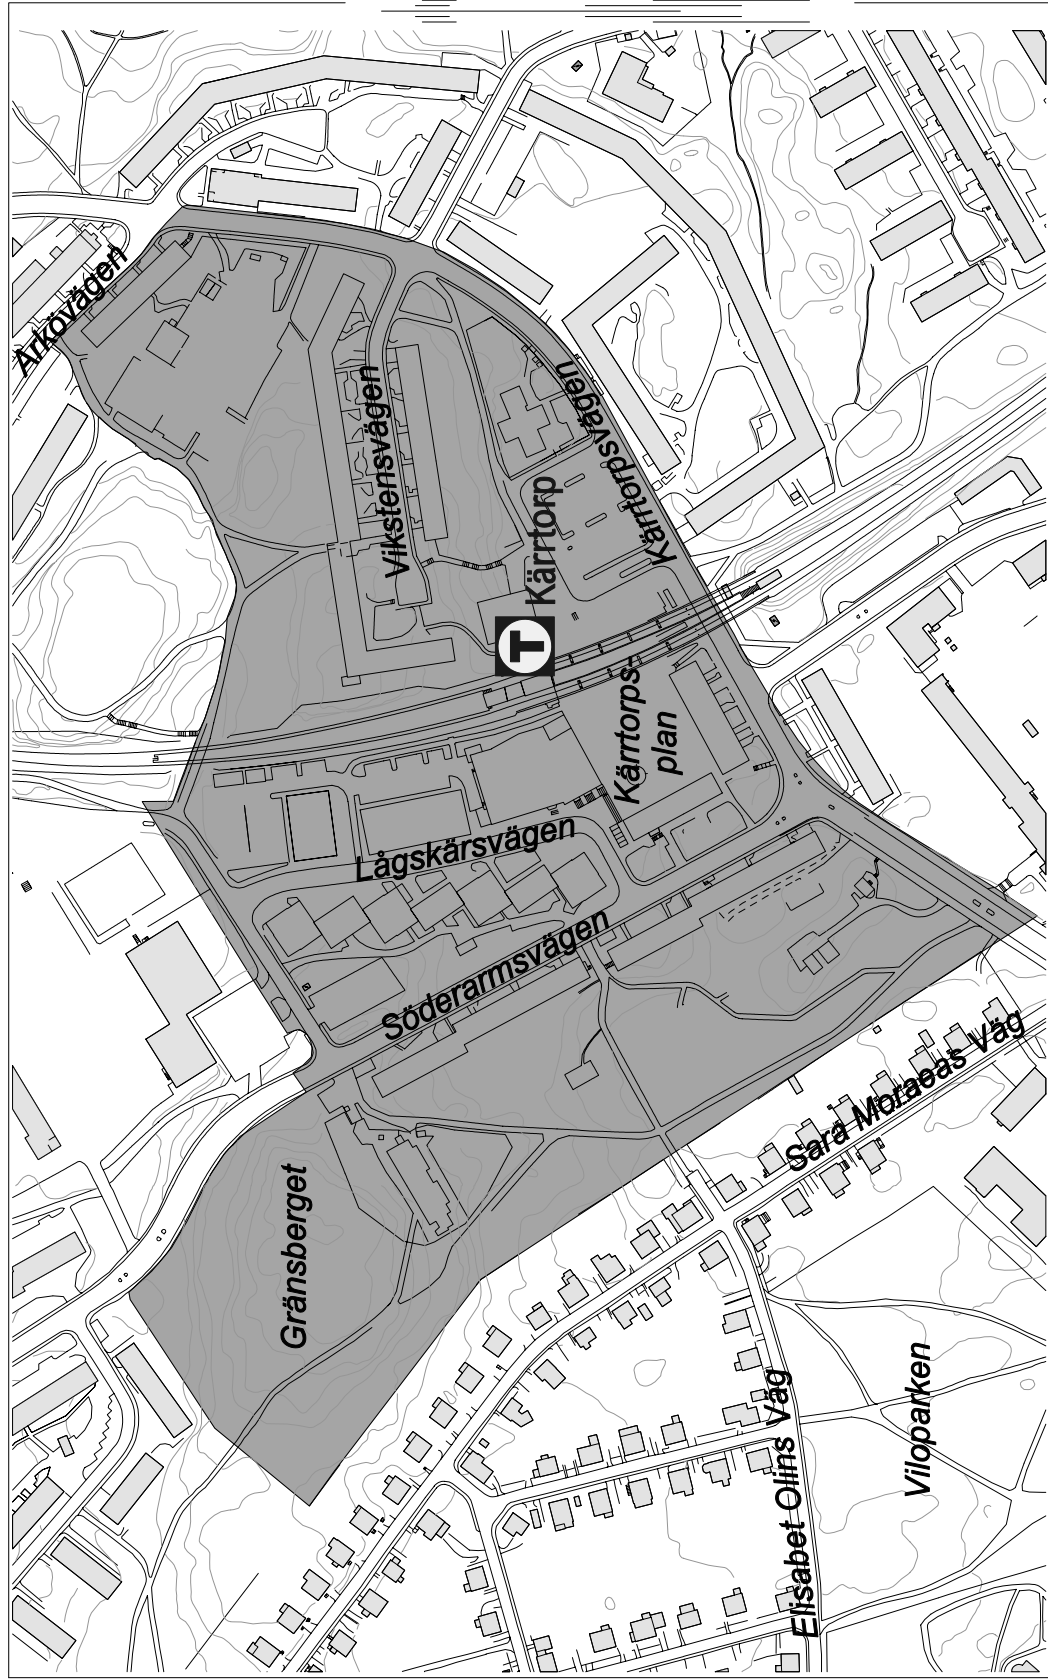

Alkoholförbudsområde norra och mellersta Högalid mellan 07:00 och 19:00

SDN SKARPNÄCK

Förbudsområden

- | | |
|-------------------------|------------------------|
| 1. Kärrtorps centrum | 4. Björkhagens centrum |
| 2. Bagarmossens centrum | 5. Nytorpsbadet |
| 3. Finn Malmgrens Plan | 6. Skarpnäcks Torg |

Därutöver förbud på samtliga skolgårdar, parklekar och lekparker på offentlig plats, (ej markerade).

Förbudsområde
Kärrtorps centrum

Förbudsområde
Björkhagens centrum

Förbudsområde

Nytorpsbadet

Förbudsområde
Skarpnäcks Torg