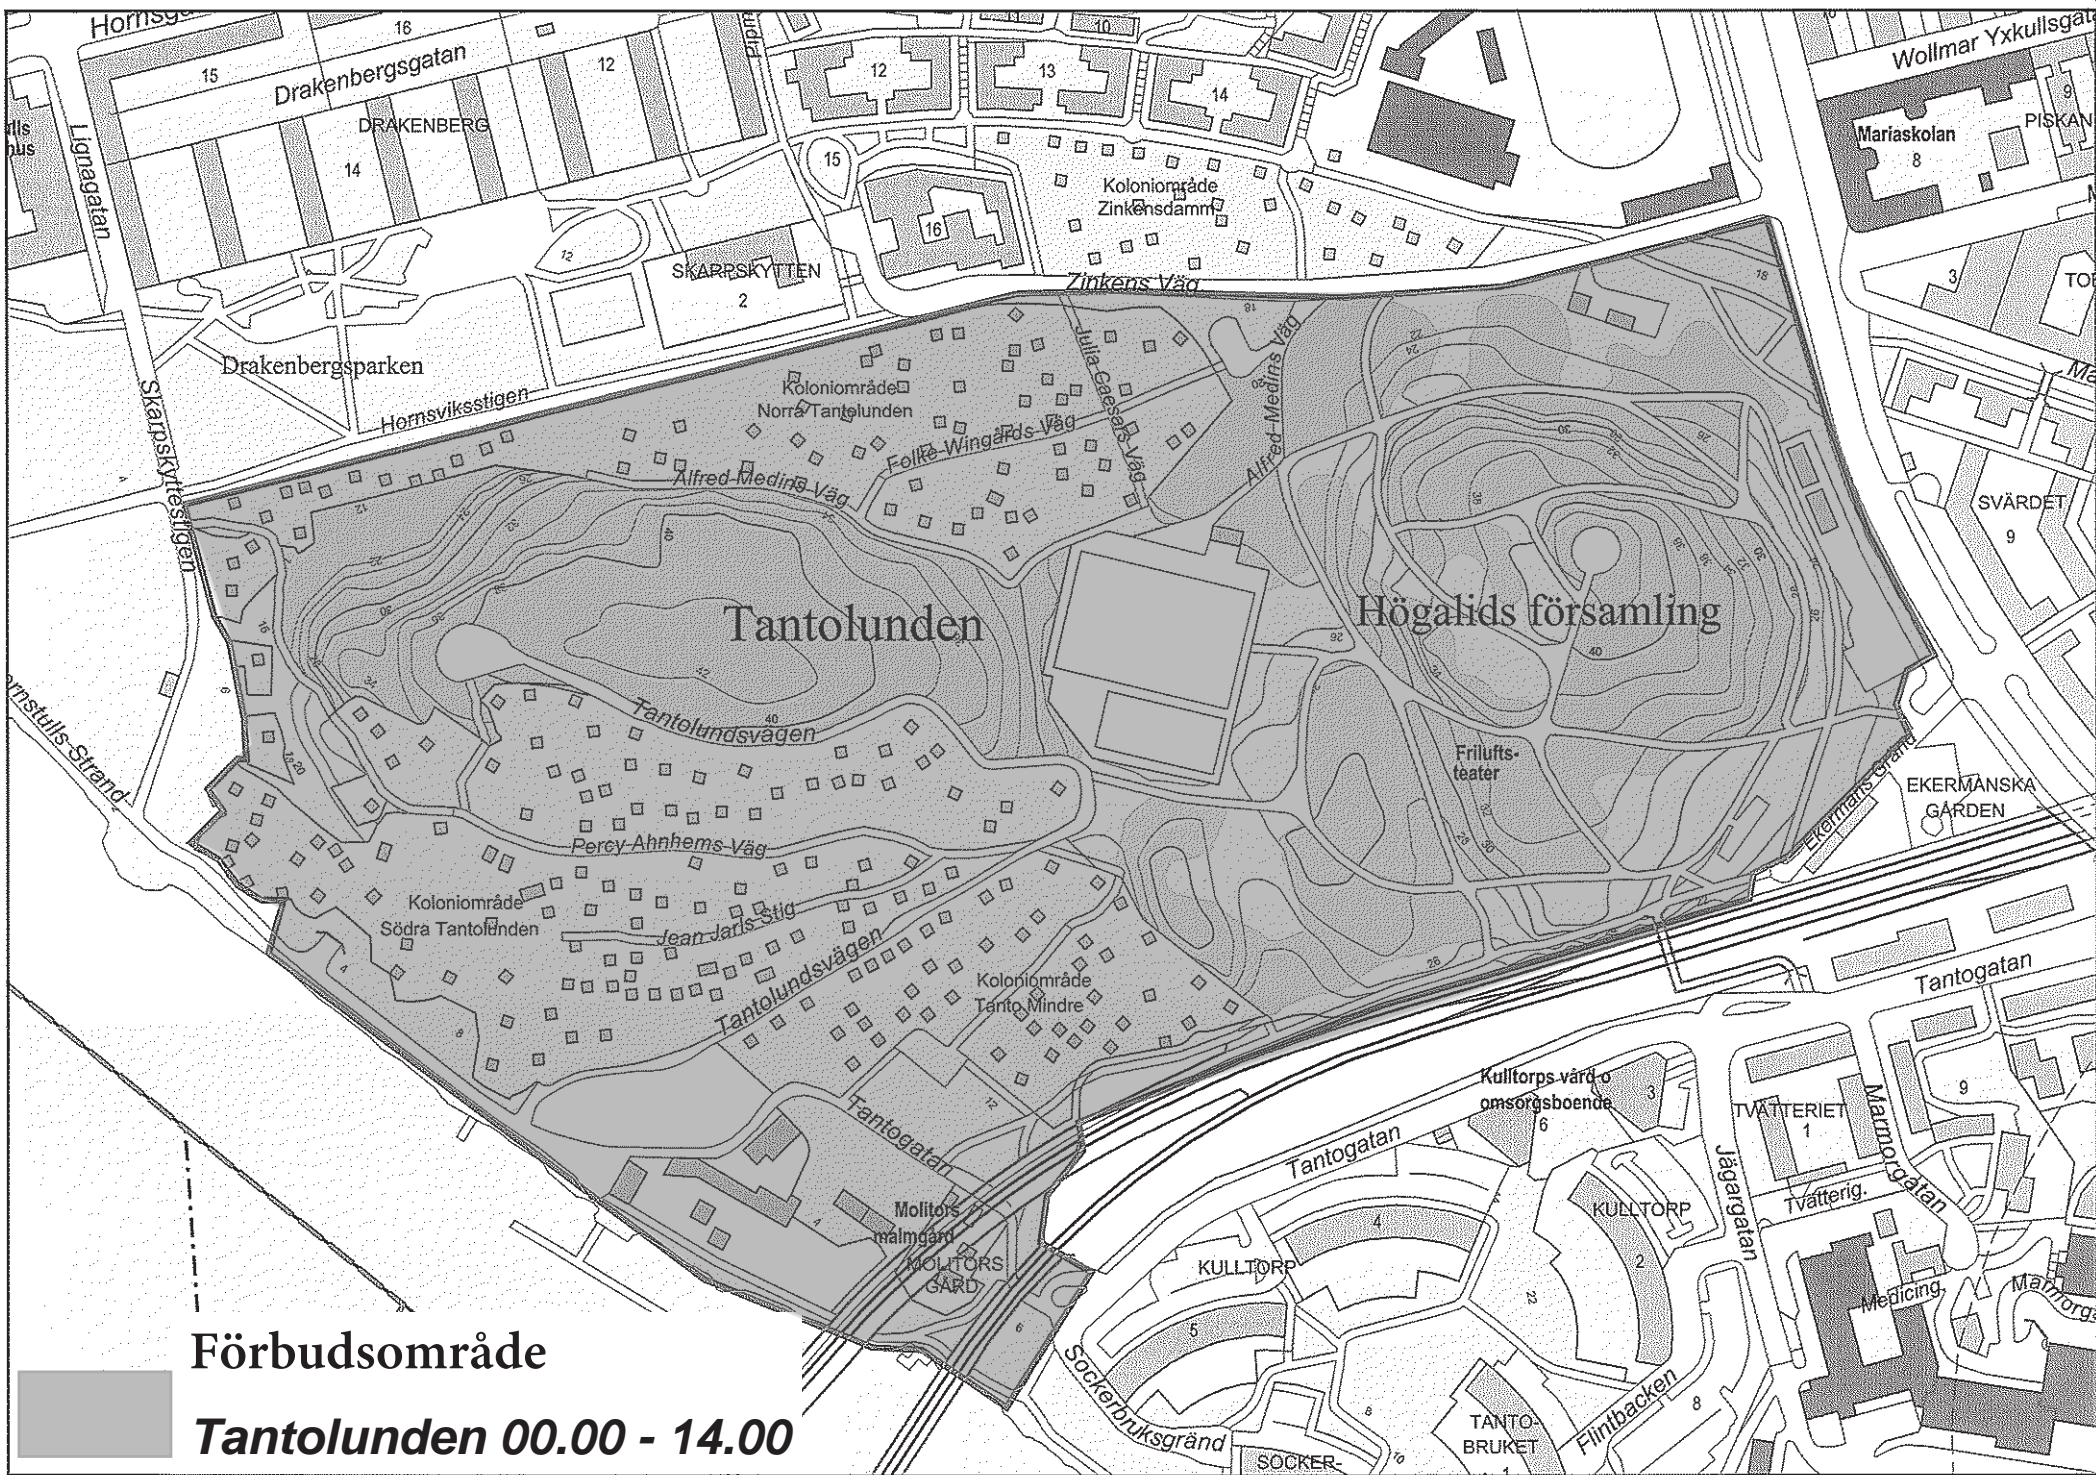

Förbudsområde

Kv. Skjutsgossen

Förbudsområde
Tjurberget-Älvsborgsparken

Förbudsområde

Skinnarviksparken 00.00-07.00

Förbudsområde

Drakenbergsparken 00.00 - 14.00

Förbudsområde
Tantolunden 00.00 - 14.00