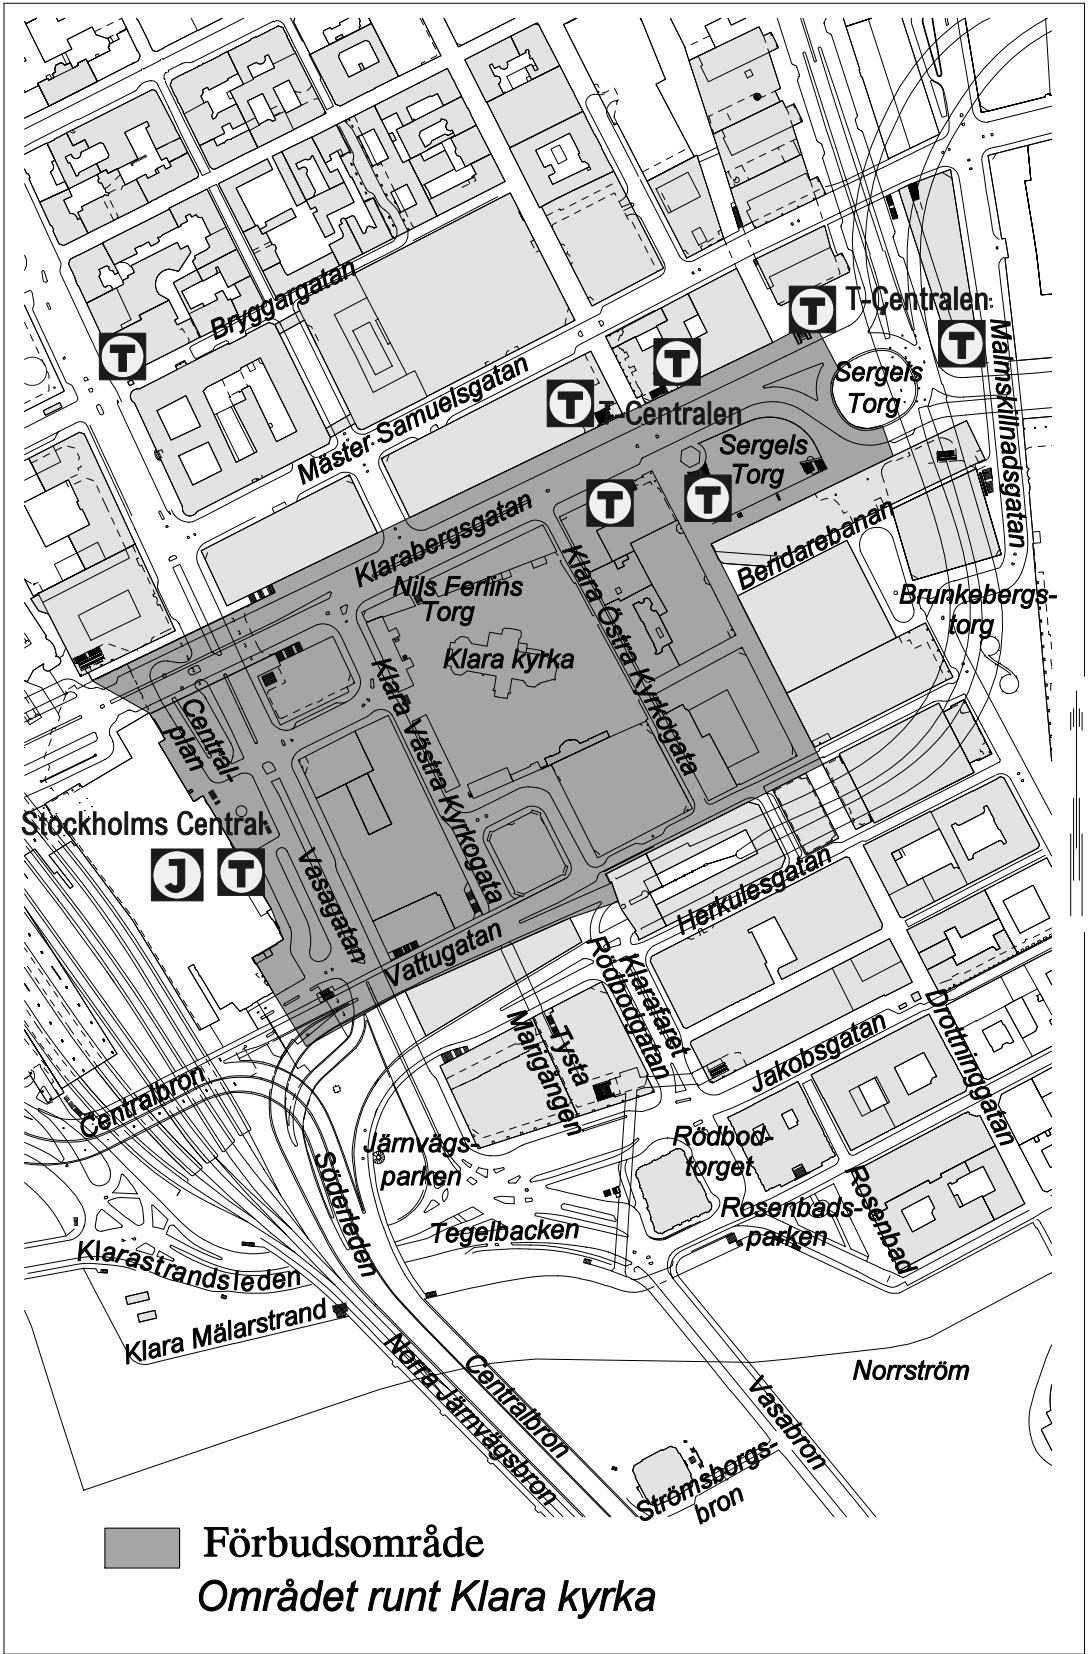

Förbudsområde
Området runt Klara kyrka