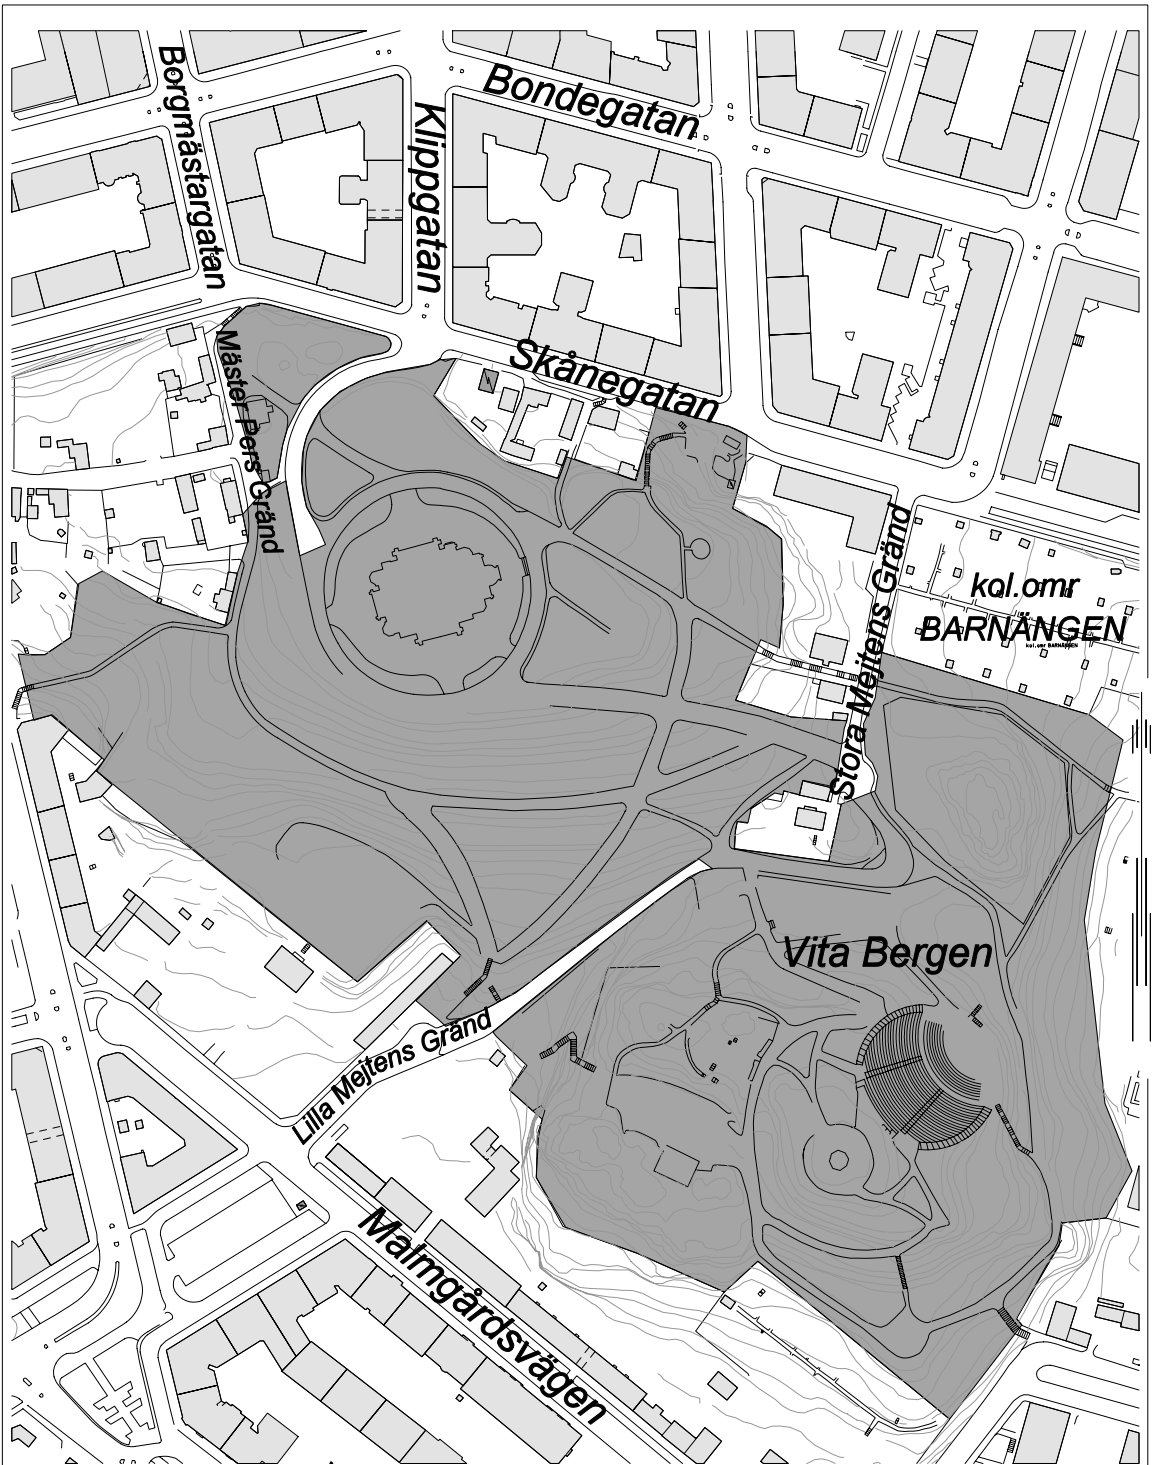

20. Drakenbergsparken 00.00-14.00

21. Tantolunden 00.00-14.00

22. Norra och mellersta Högalid 07:00-19:00

23. Slussenområdet

SDN SÖDERMALM

Förbudsområden

1 - 19 se bil.

Därutöver samtliga skolgårdar, parklekar och lekparkar på offentlig plats (ej markerade).

■ Förbudsområde
Fåfången 00.00-07.00

 Förbudsområde
Tengdahlsparken

Förbudsområde

Vita Bergen 00.00-07.00

Förbudsområde
Björns Trädgård

 Förbudsområde
Nytorget

Förbudsområde

S.k. kvasiområde