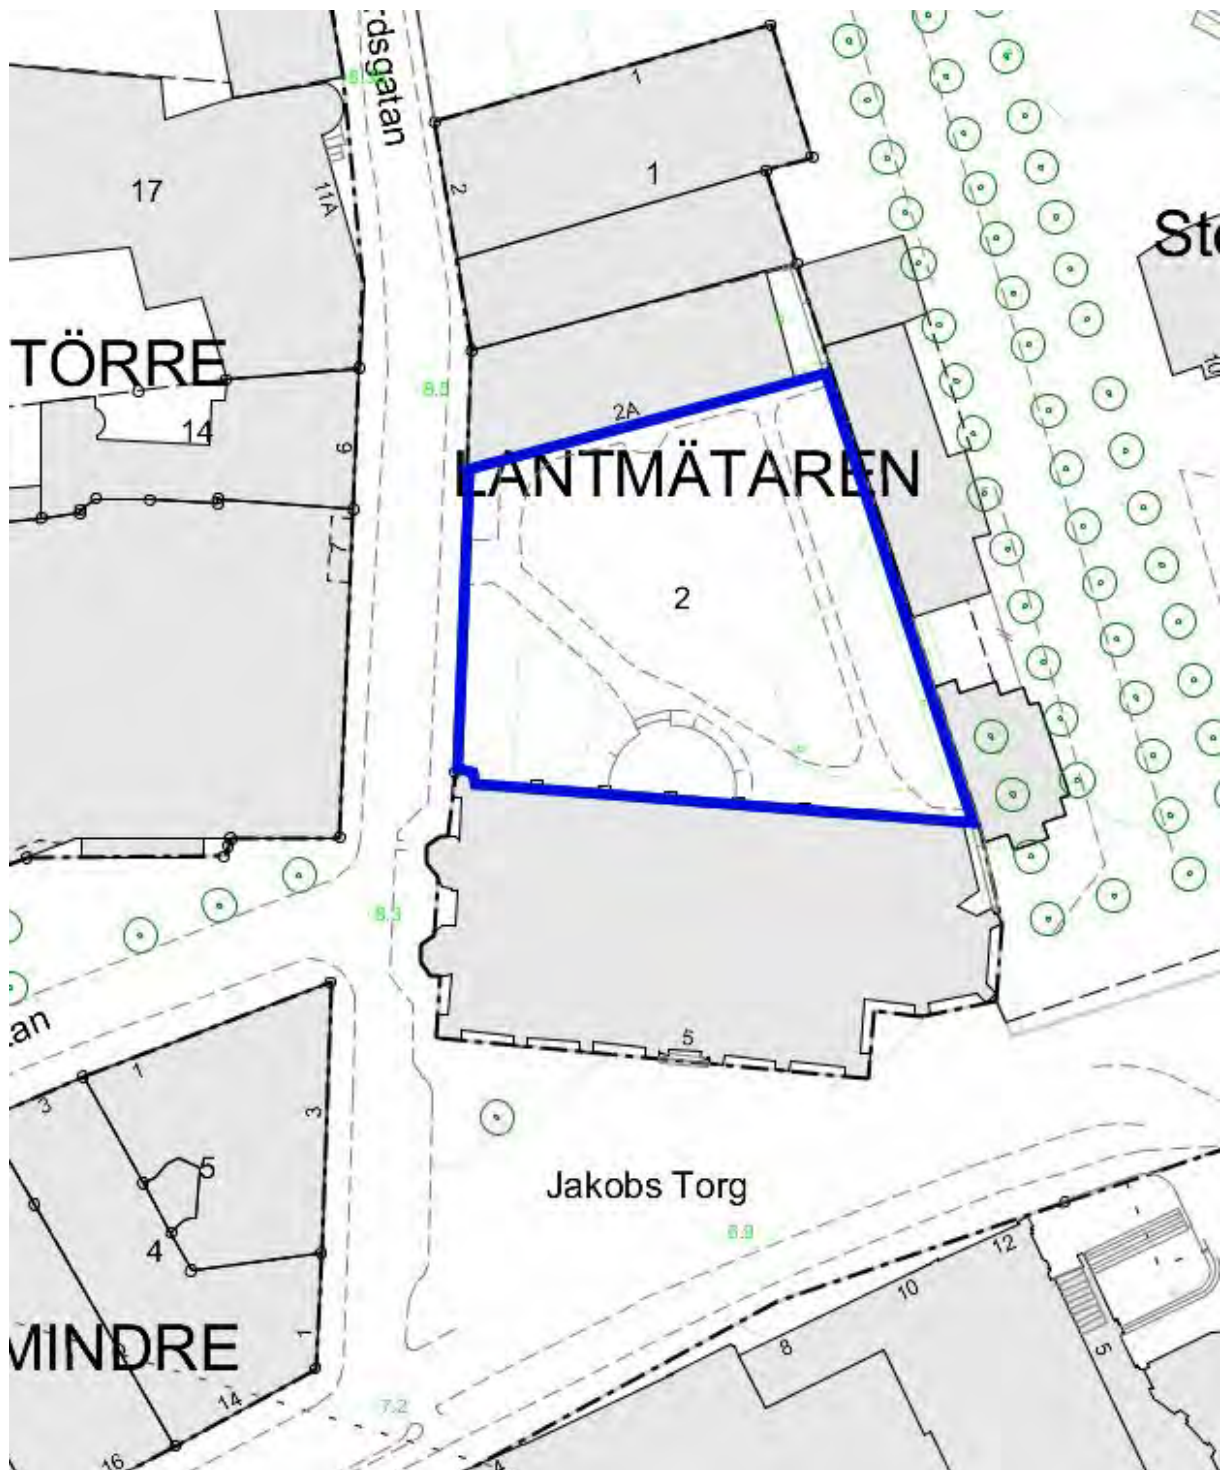

S:t Jacobs kyrkogård, Lantmätaren 2