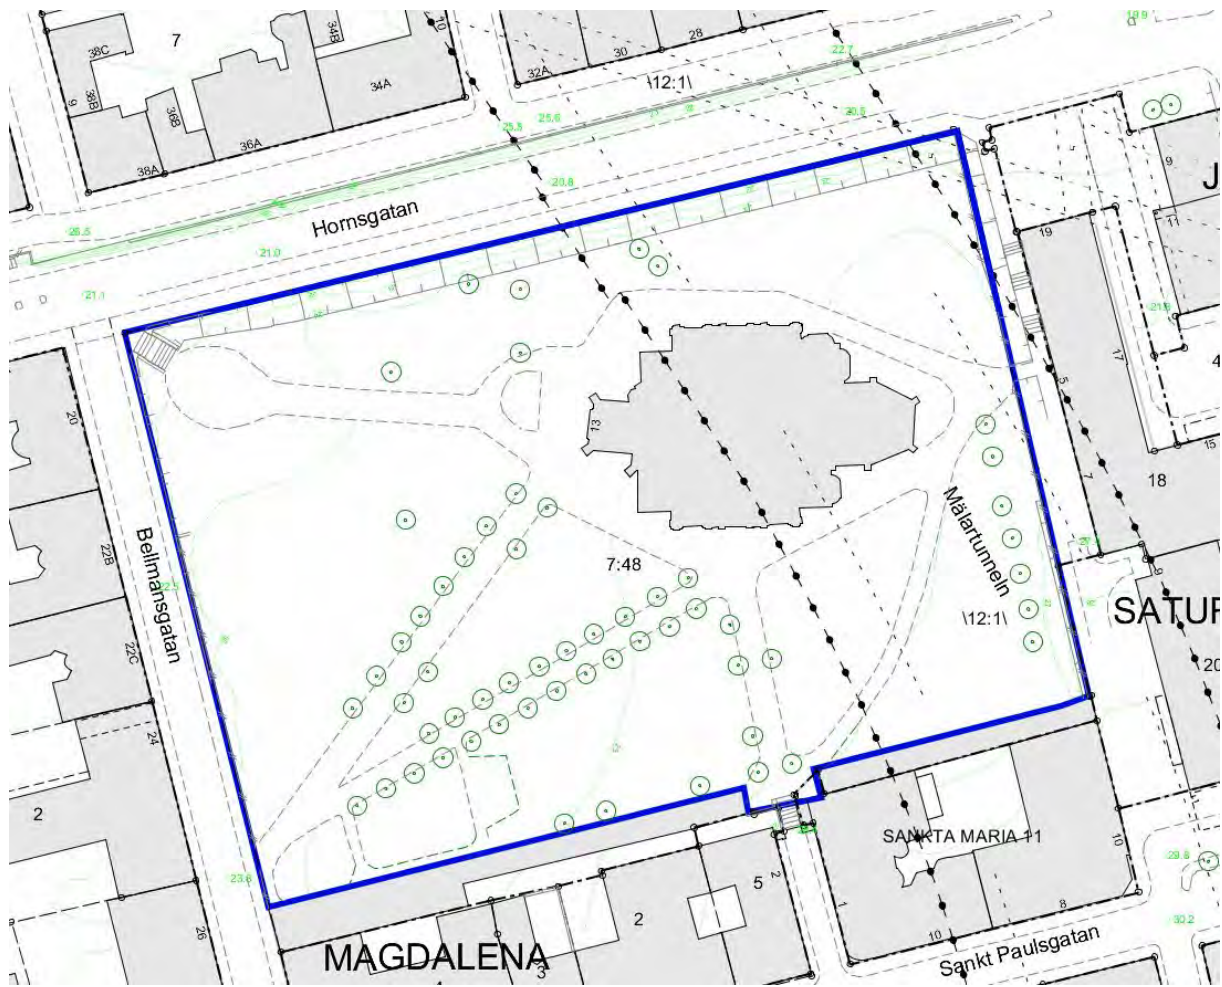

3. Sättra centrum

4. Bredängs centrum

5. Johannedalsbadet

6. Sättrabadet

7. Mälarhöjdsbadet

Därutöver förbud på samtliga skolgårdar, parklekar och lekparker på offentlig plats (ej markerade).

■ Förbudsområde
Värbergs centrum

Hässelby begravningsplats, Hässelby Villastad 10:56

Johannes kyrkogård, Johannes mindre 9

Katarina kyrkogård, Södermalm 7:24

Maria Magdalena, Södermalm 7:48

Råcksta begravningsplats, Grimsta 1:2, och 1:5

Skogskyrkogården, Gamla Enskede, 1:2, 1:5, 1:6, 1:7,1:8, 1:10; 2:1, 2:2, 2:3, 2:4, 2:5, 2:6, 2:7, 2:8, 2:9, 2:11, 2:12, 2:13, 2:14, Skarpnäcks Gård 1:1, Gubbängen 1:5, 1:6.