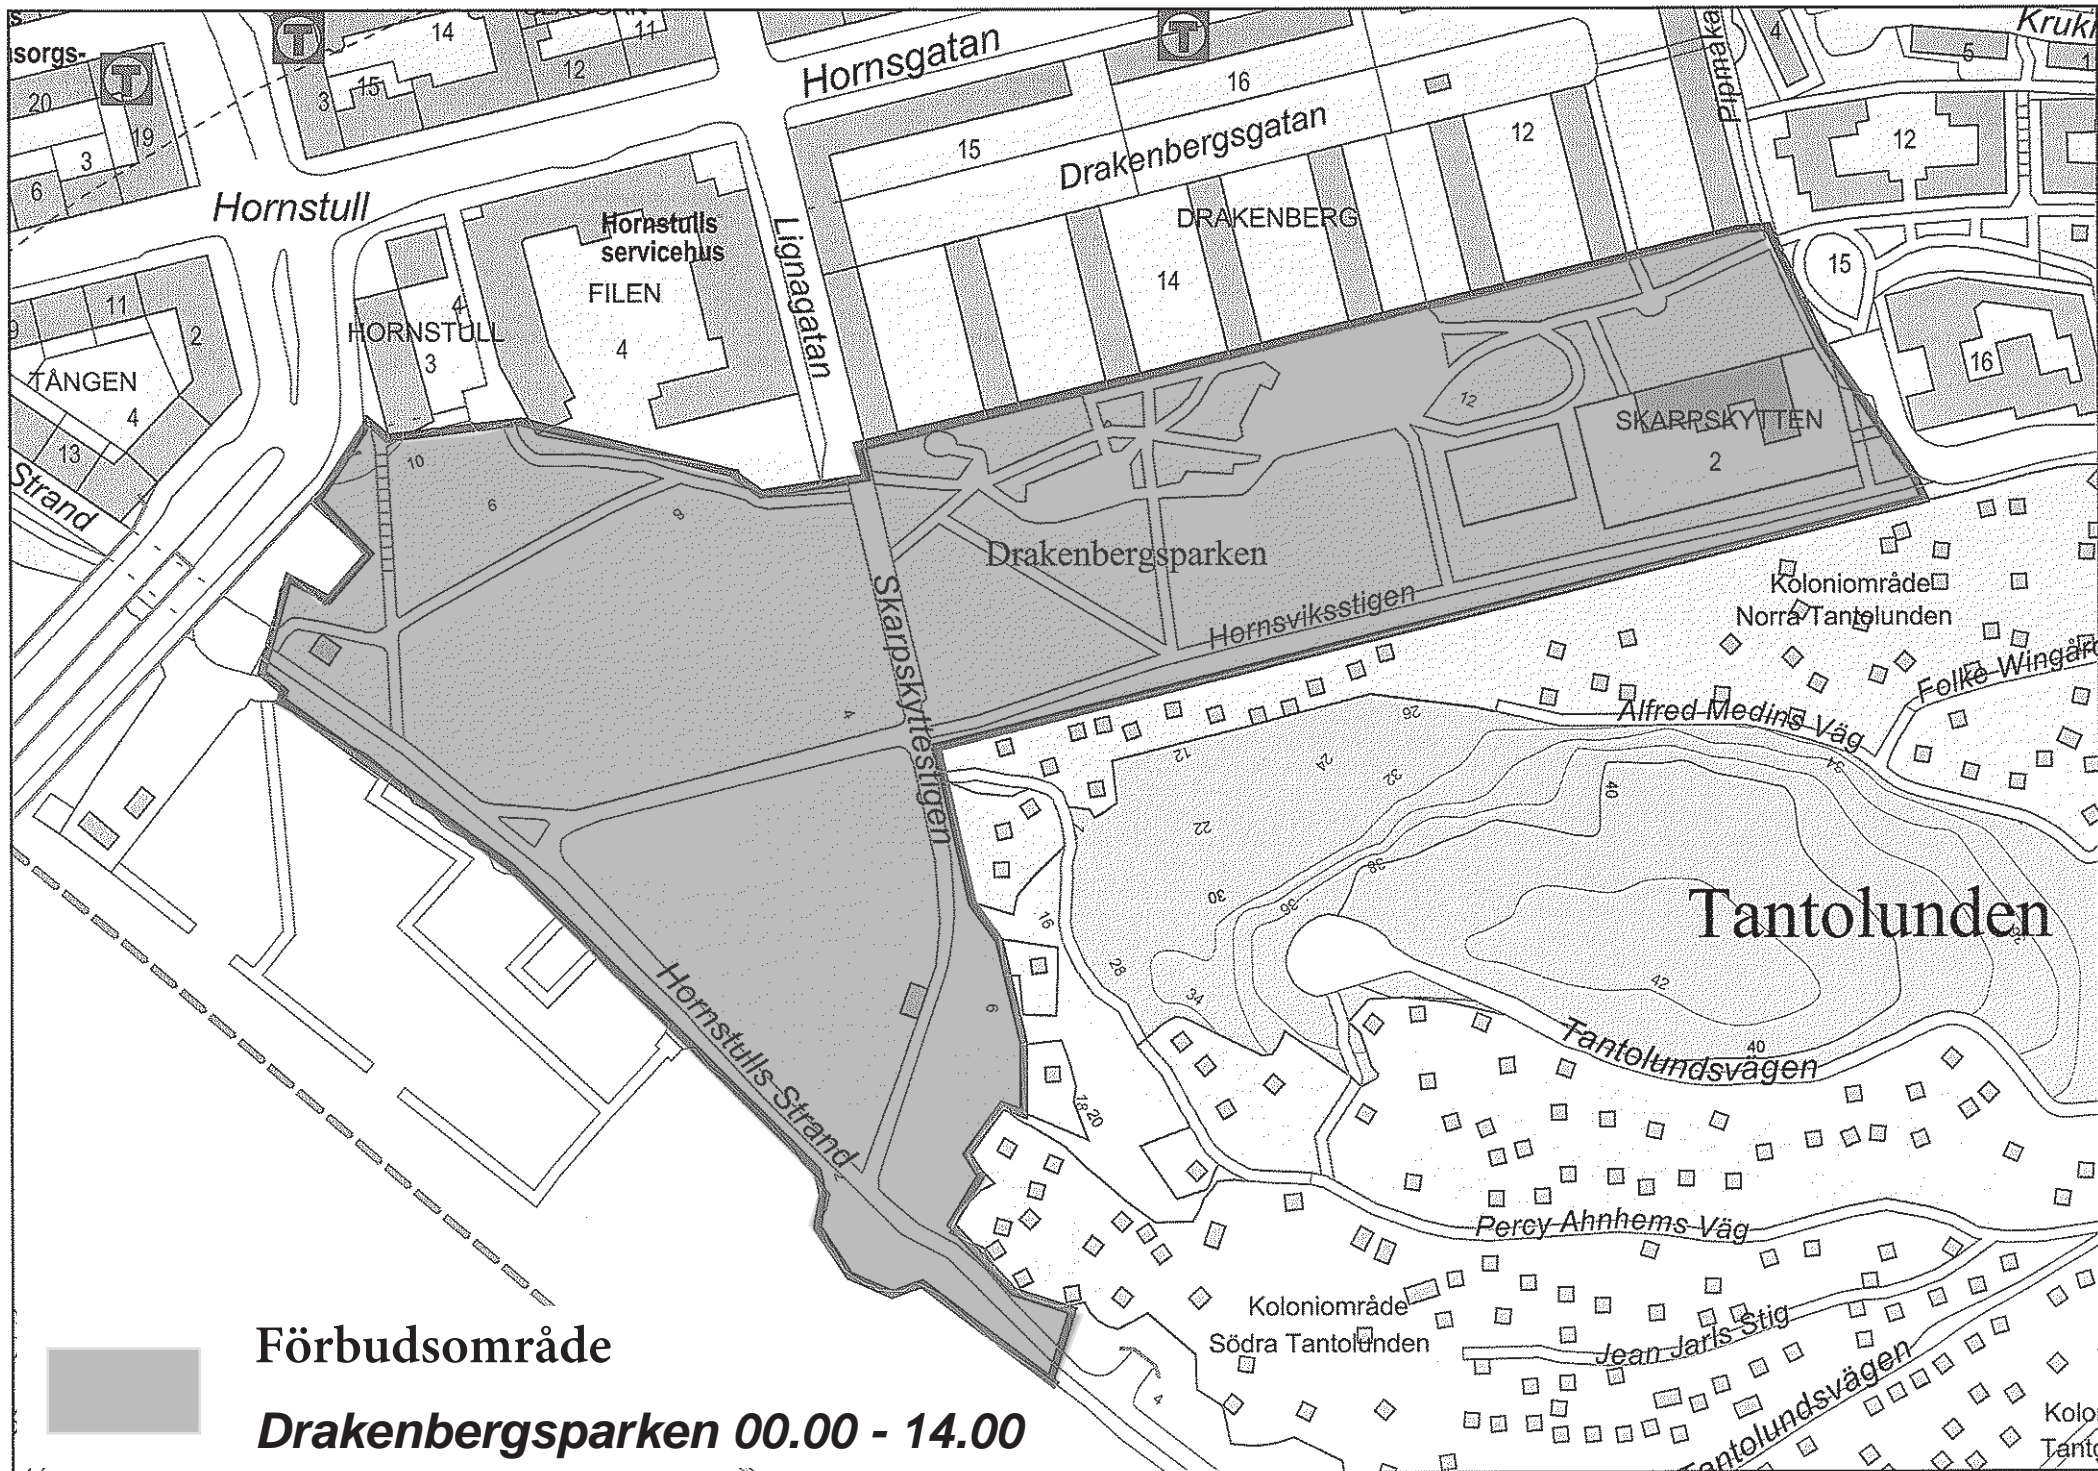

Förbudsområde

Kv. Skjutsgossen

Förbudsområde
Tjurberget-Älvsborgsparken

Förbudsområde

Skinnarviksparken 00.00-07.00

Förbudsområde

Drakenbergsparken 00.00 - 14.00

Förbudsområde
Tantolunden 00.00 - 14.00