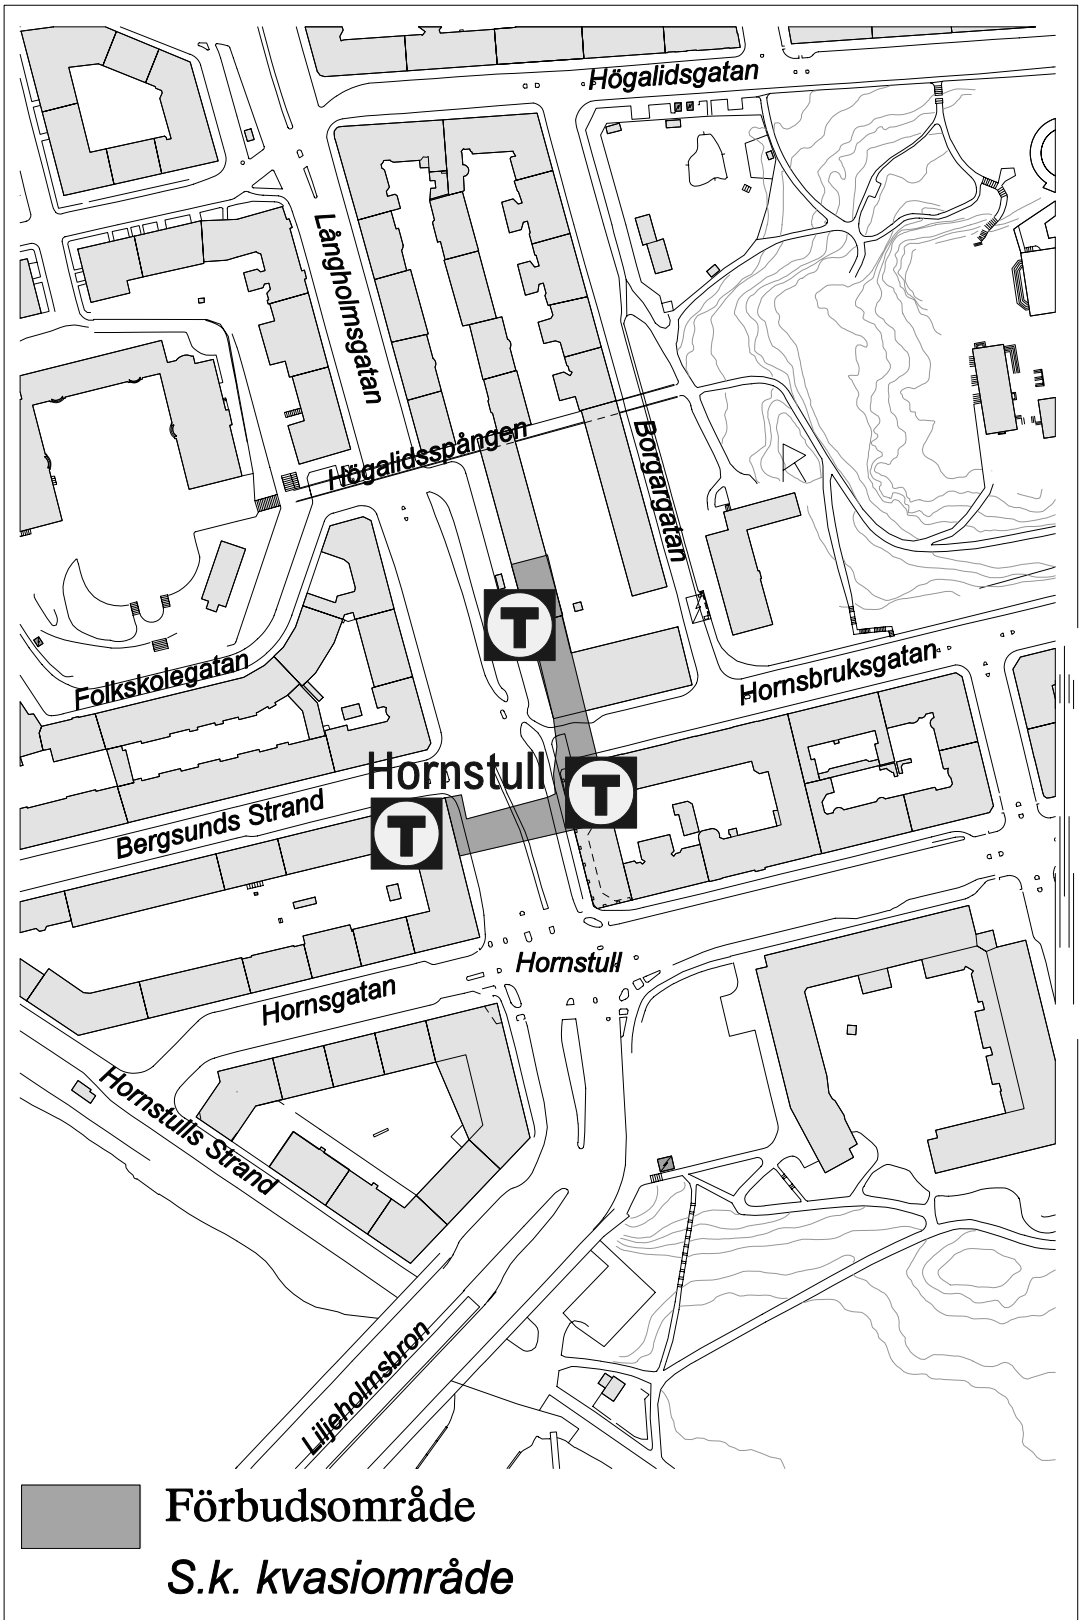

■ Förbudsområde
Fåfången 00.00-07.00

 Förbudsområde
Tengdahlsparken

Förbudsområde

Vita Bergen 00.00-07.00

Förbudsområde
Björns Trädgård

 Förbudsområde
Nytorget

Förbudsområde

S.k. kvasiområde