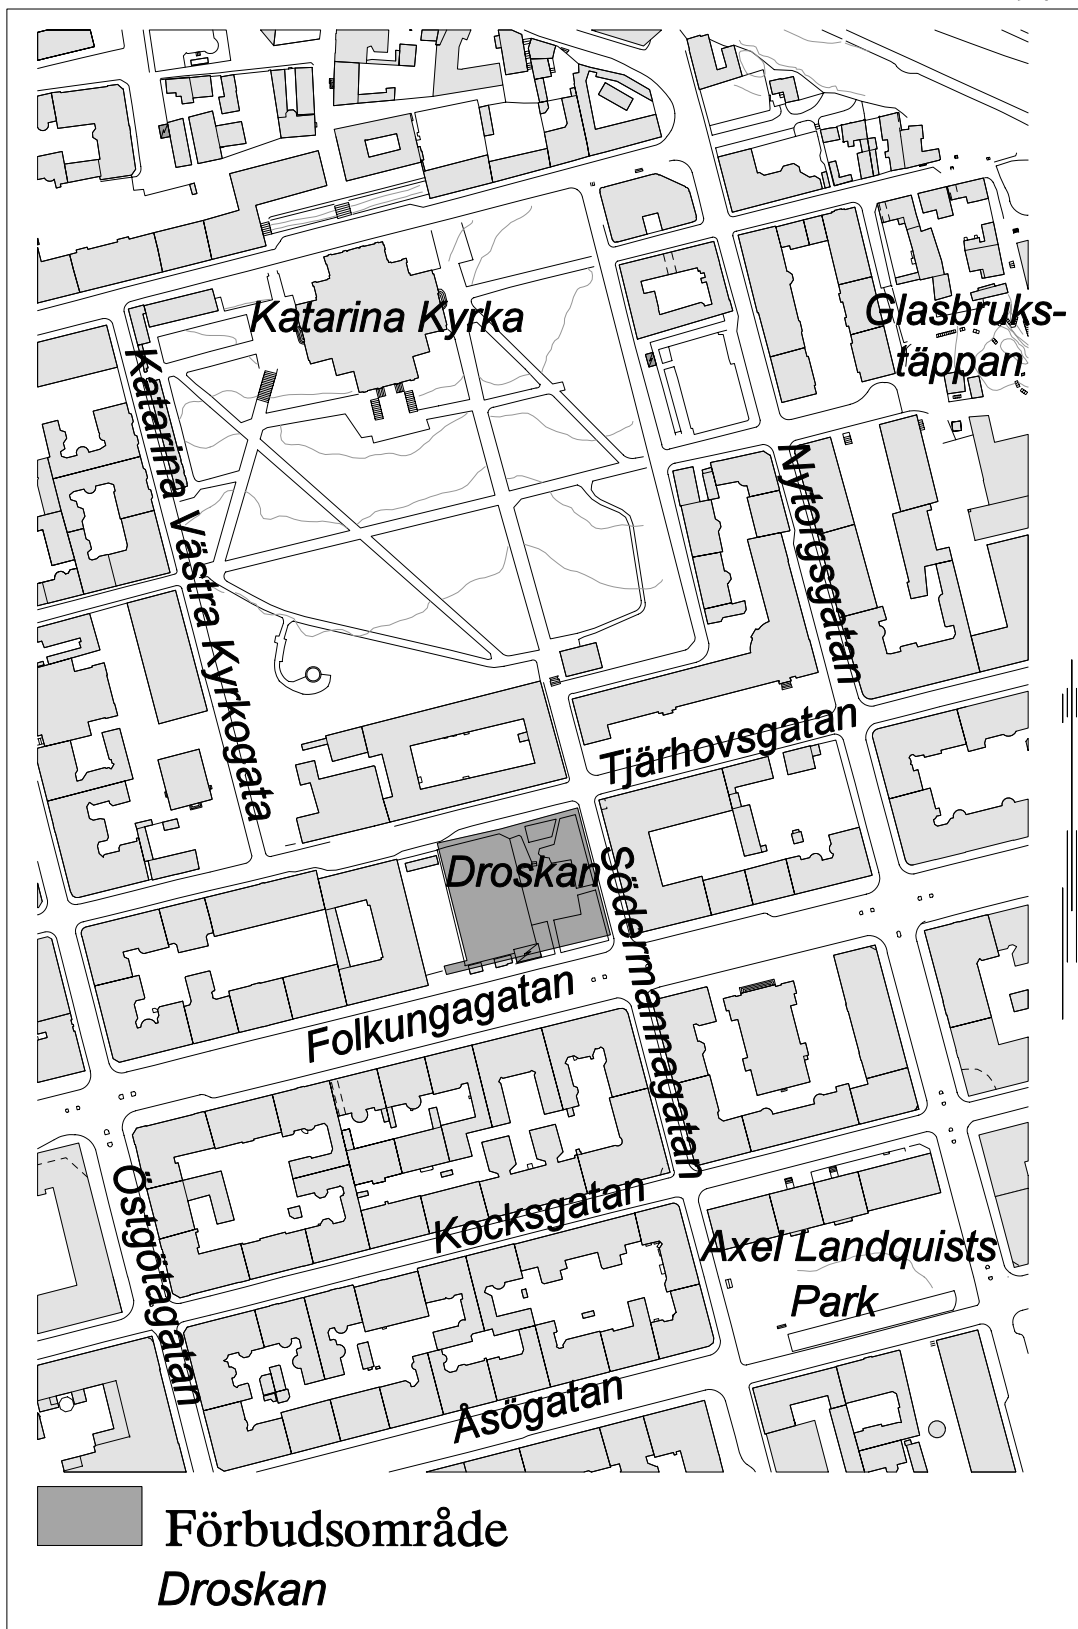

■ Förbudsområde
Fåfången 00.00-07.00

 Förbudsområde
Tengdahlsparken

Förbudsområde

Vita Bergen 00.00-07.00

Förbudsområde
Björns Trädgård

 Förbudsområde
Nytorget

Förbudsområde

S.k. kvasiområde