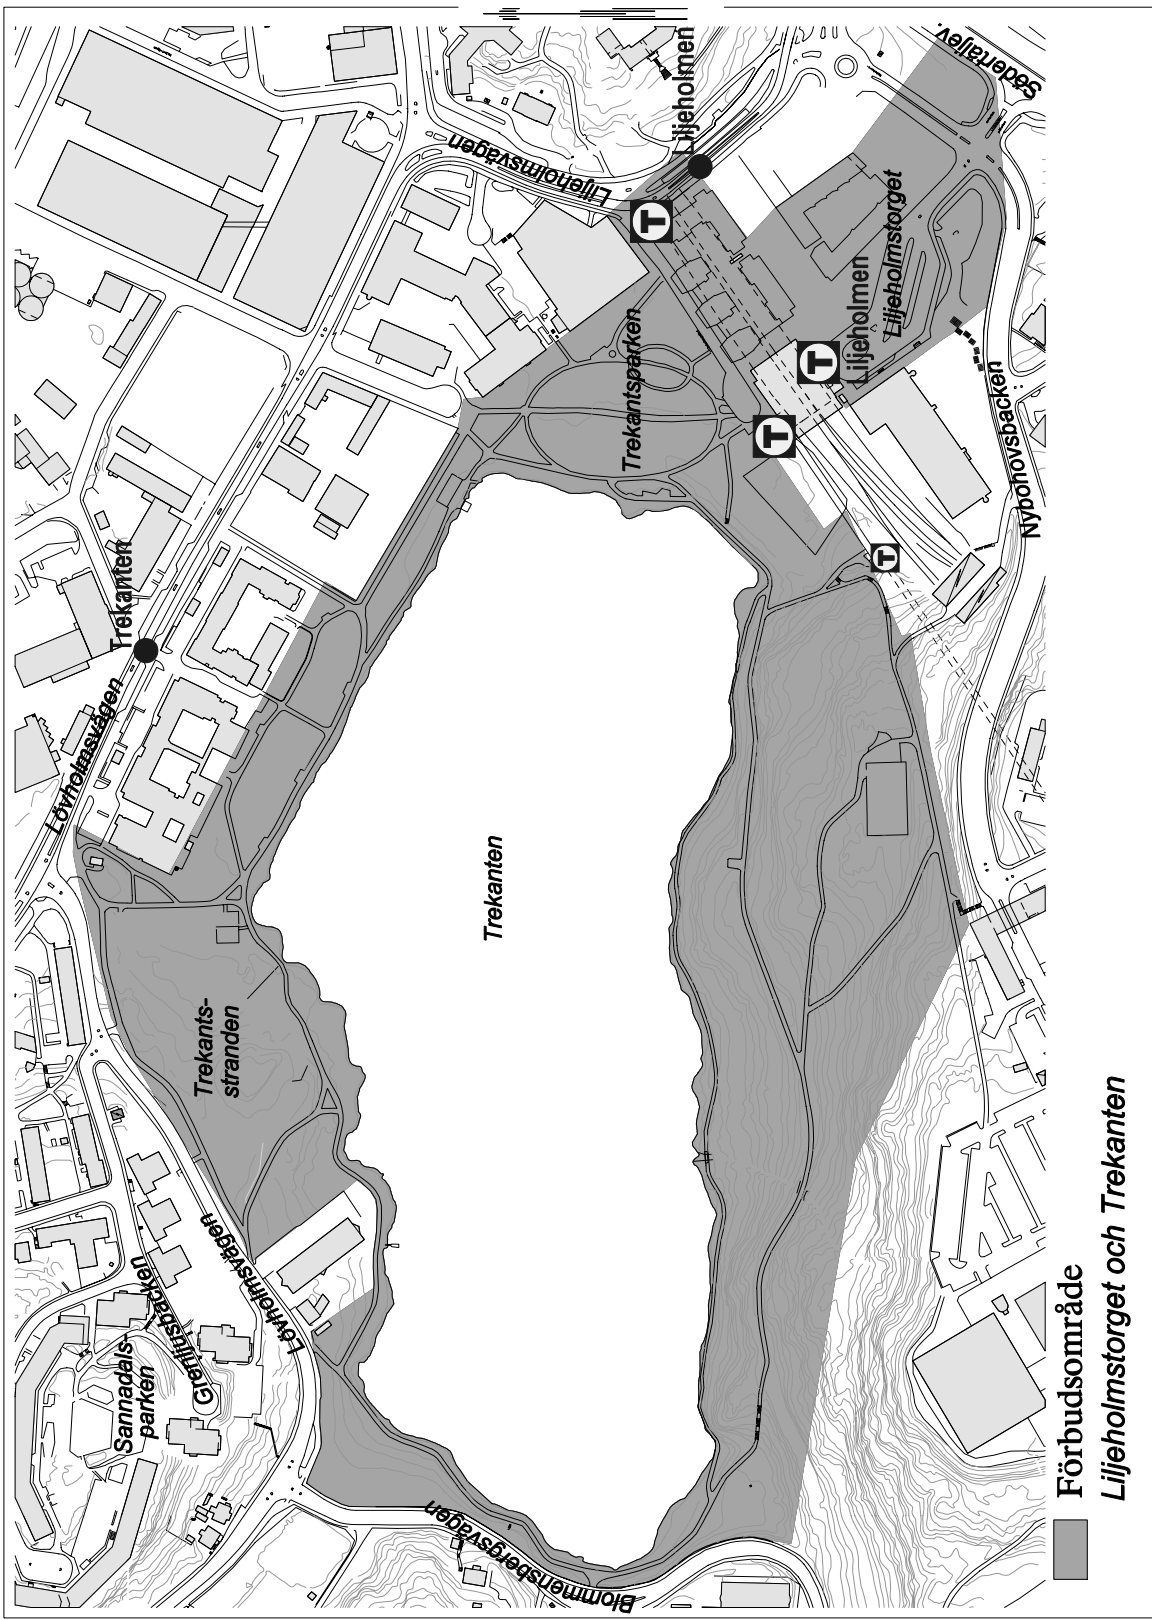

Inget förbudsområde

Med undantag för samtliga skolgårdar, parklekar och lekparker på offentlig plats, (ej markerade).

SDN HÄGERSTEN-LILJEHOLMEN

Förbudsområden

- | | | |
|-------------------------|-----------------------------------|--------------------|
| 1. Fruängens centrum | 4. Axelsbergs centrum | 7. Svandammsparken |
| 2. Västertorps centrum | 5. Hägerstensbadet 00.00-07.00 | 8. Enbacken |
| 3. Mälärhöjdens centrum | 6. Liljeholmstorget och Trekanten | |

Därutöver förbud på samtliga skolgårdar, parklekar och lekparkar på offentlig plats, (ej markerade).

Förbudsområde

Västertorps centrum

Förbudsområde

Mälärhöjdens centrum

 Förbudsområde
Axelsbergs centrum

SDN HÄGERSTEN-LILJEHOLMEN

6.

■ Förbudsområde

■ Liljeholmstorget och Trekanten

 Förbudsområde
Enbacken

SDN SKÄRHOLMEN

Förbudsområden

1. Vårbergs centrum

2. Skärholmens centrum

3. Sättra centrum

4. Bredängs centrum

5. Johannedalsbadet

6. Sättrabadet

7. Mälarhöjdsbadet

Därutöver förbud på samtliga skolgårdar, parklekar och lekparker på offentlig plats (ej markerade).

■ Förbudsområde
Värbergs centrum