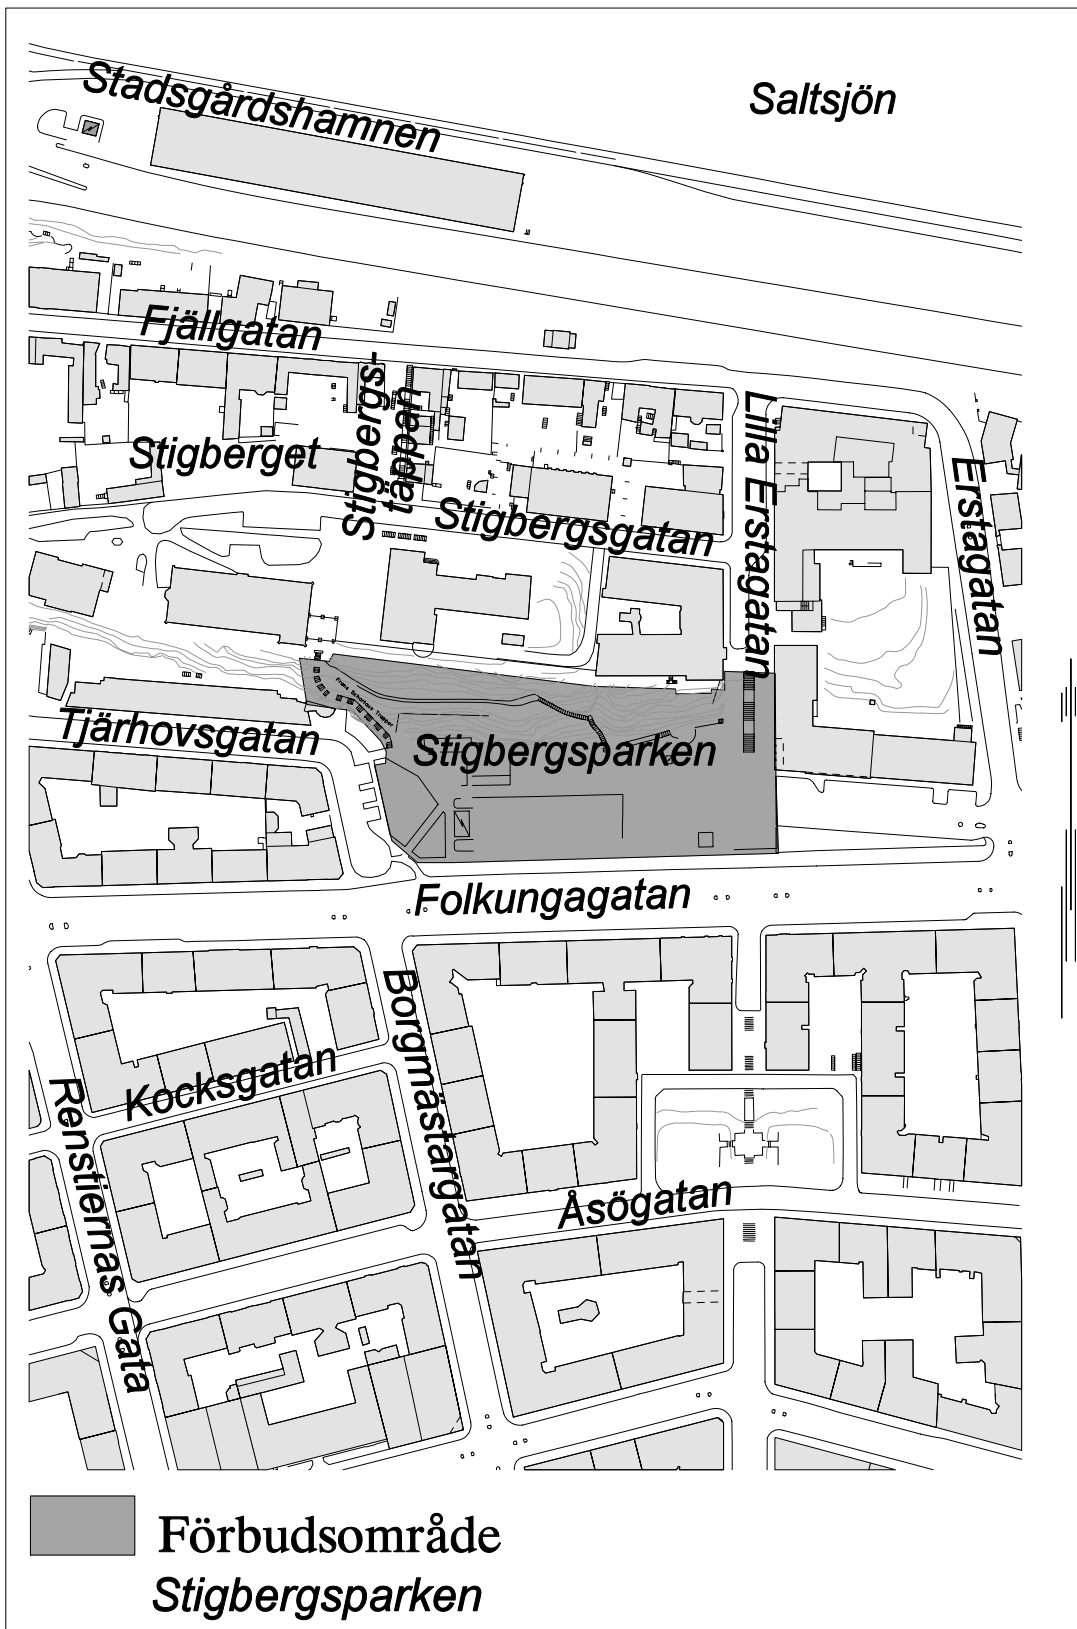

20. Drakenbergsparken 00.00-14.00

21. Tantolunden 00.00-14.00

22. Norra och mellersta Högalid 07:00-19:00

23. Slussenområdet

SDN SÖDERMALM

Förbudsområden

1 - 19 se bil.

Därutöver samtliga skolgårdar, parklekar och lekparkar på offentlig plats (ej markerade).