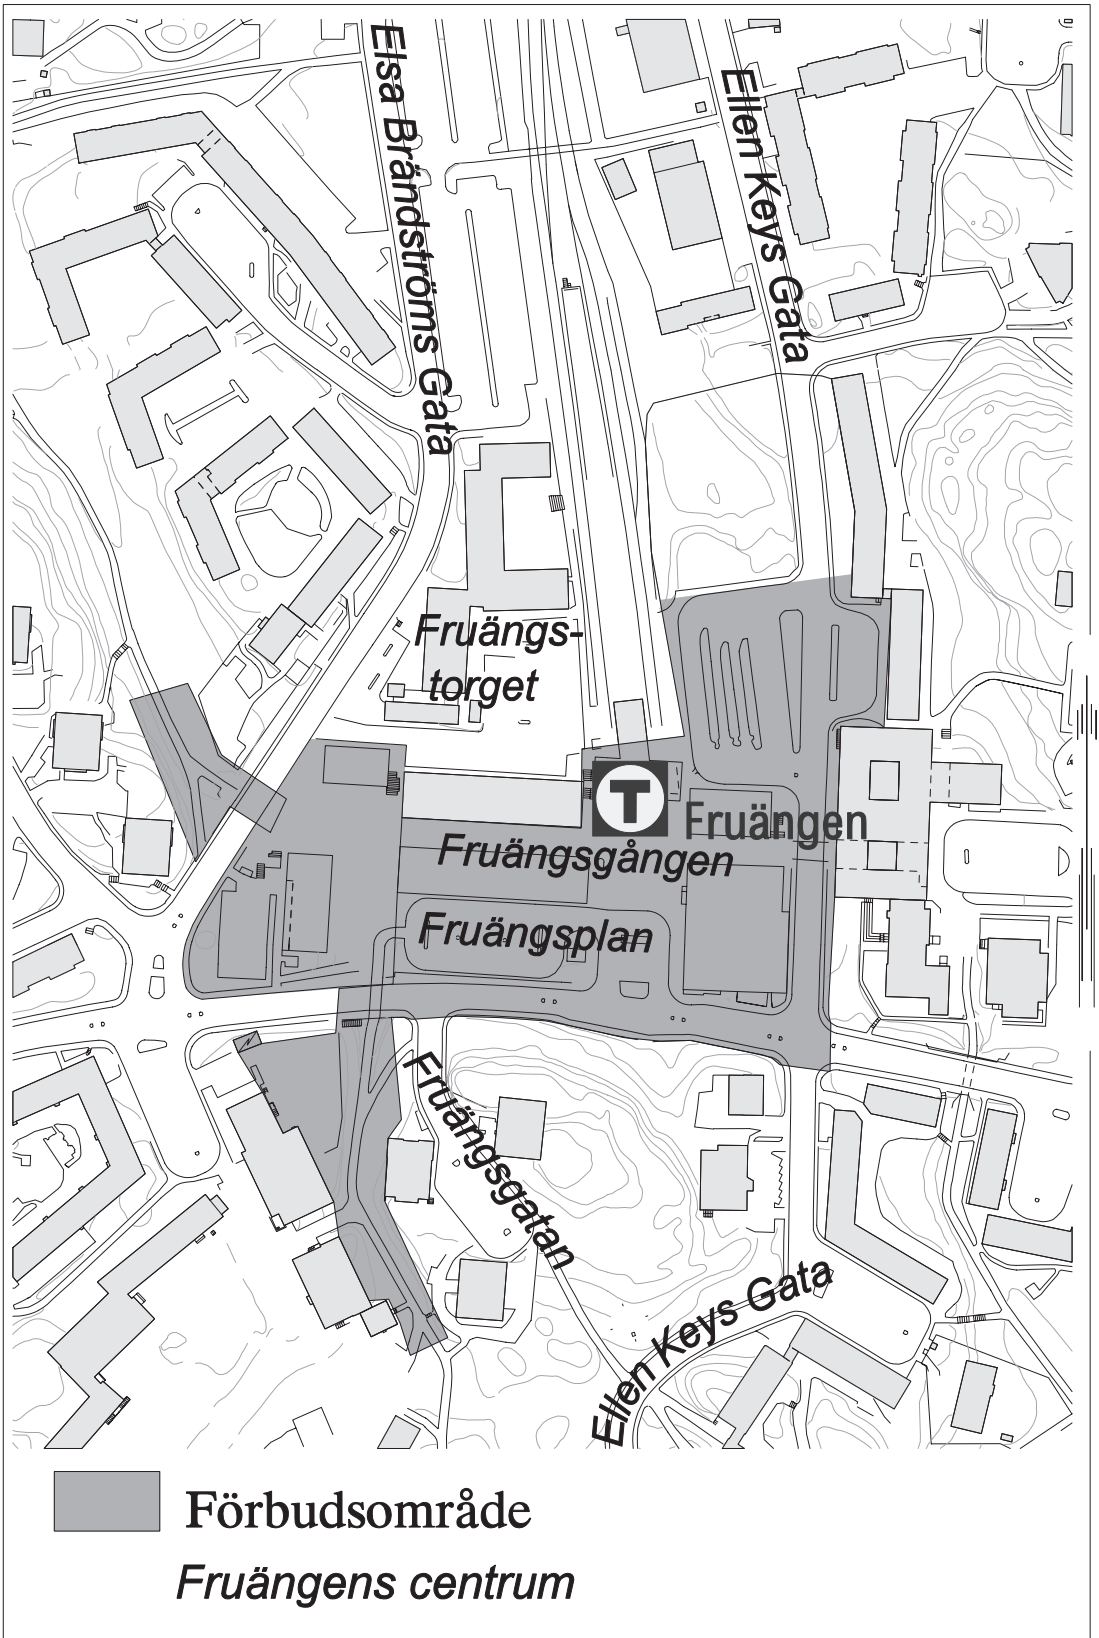

Därutöver förbud på samtliga skolgårdar, parklekar och lekparkar på offentlig plats, (ej markerade).

 Förbudsområde
Hagsätra centrum

 **Förbudsområde**
Rågsveds centrum

SDN ENSKEDE-ÅRSTA-VANTÖR

3.

■ Förbudsområde
Högdalens centrum

Inget förbudsområde

Med undantag för samtliga skolgårdar, parklekar och lekparker på offentlig plats, (ej markerade).

SDN HÄGERSTEN-LILJEHOLMEN

Förbudsområden

- | | | |
|-------------------------|-----------------------------------|--------------------|
| 1. Fruängens centrum | 4. Axelsbergs centrum | 7. Svandammsparken |
| 2. Västertorps centrum | 5. Hägerstensbadet 00.00-07.00 | 8. Enbacken |
| 3. Mälärhöjdens centrum | 6. Liljeholmstorget och Trekanten | |

Därutöver förbud på samtliga skolgårdar, parklekar och lekparkar på offentlig plats, (ej markerade).

Förbudsområde

Västertorps centrum

Förbudsområde

Mälärhöjdens centrum

 Förbudsområde
Axelsbergs centrum

SDN HÄGERSTEN-LILJEHOLMEN

6.

■ Förbudsområde

■ Liljeholmstorget och Trekanten

 Förbudsområde
Enbacken

SDN SKÄRHOLMEN

Förbudsområden

1. Vårbergs centrum

2. Skärholmens centrum