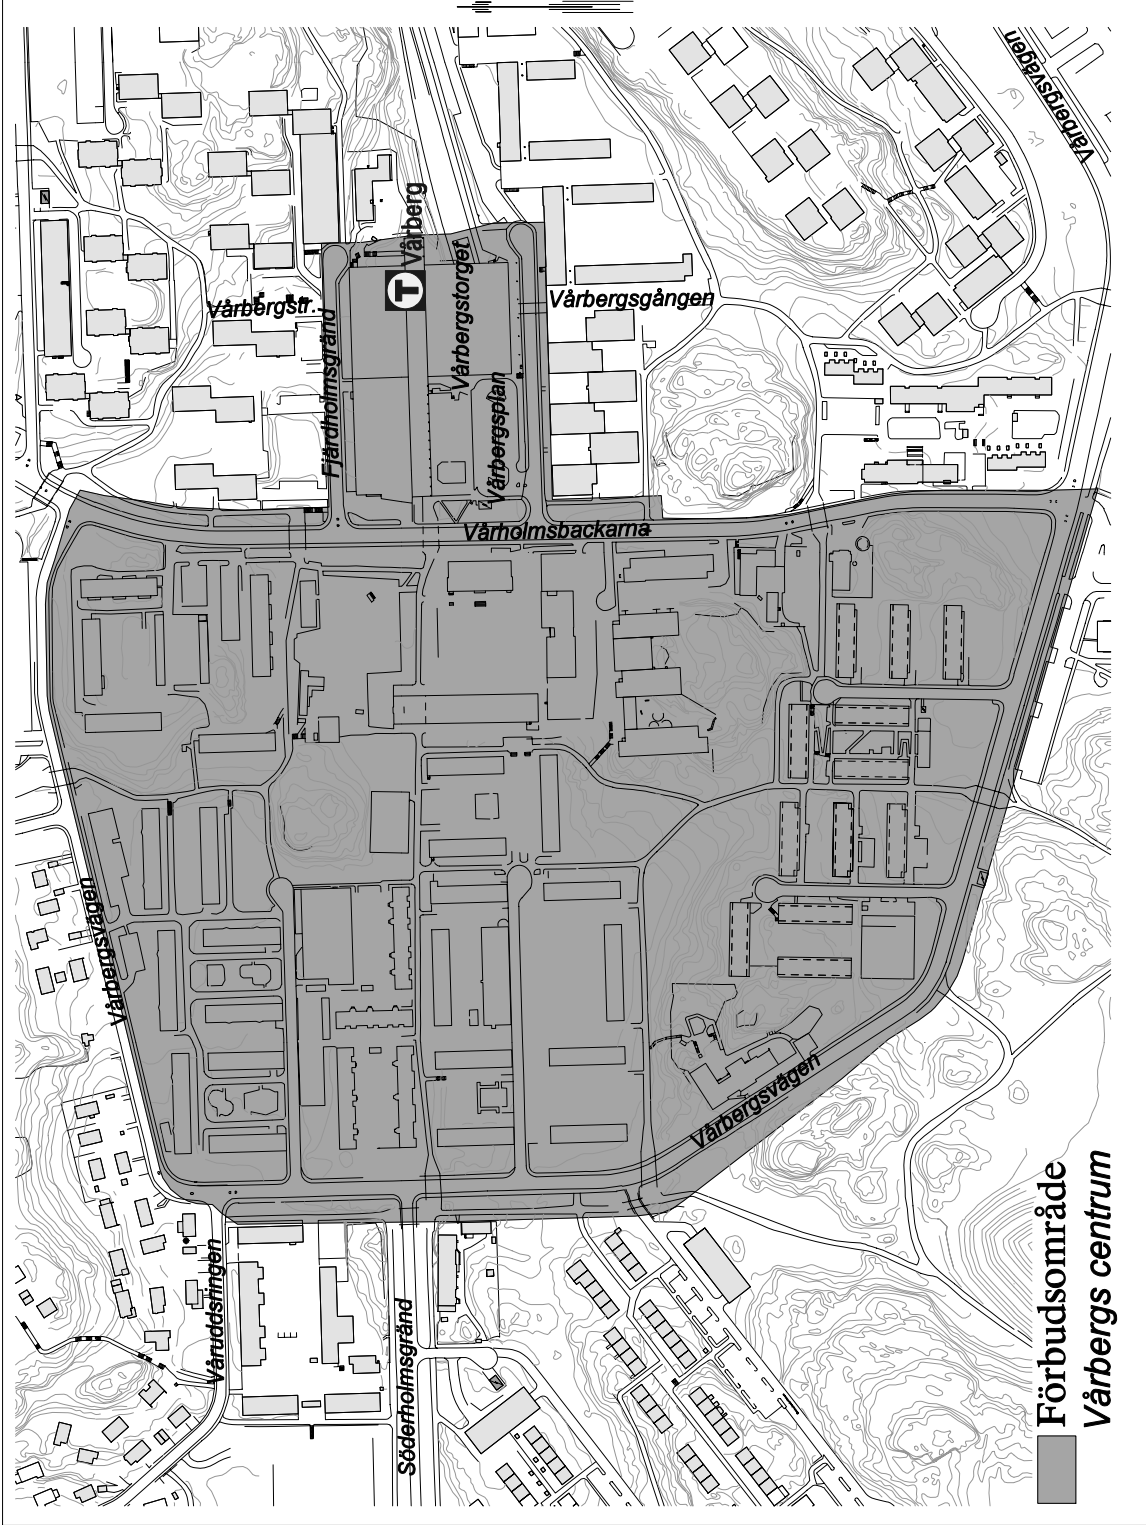

6.

■ Förbudsområde

■ Liljeholmstorget och Trekanten

 Förbudsområde
Enbacken

SDN SKÄRHOLMEN

Förbudsområden

1. Vårbergs centrum

2. Skärholmens centrum

3. Sättra centrum

4. Bredängs centrum

5. Johannedalsbadet

6. Sättrabadet

7. Mälarhöjdsbadet

Därutöver förbud på samtliga skolgårdar, parklekar och lekparker på offentlig plats (ej markerade).

■ Förbudsområde
Värbergs centrum