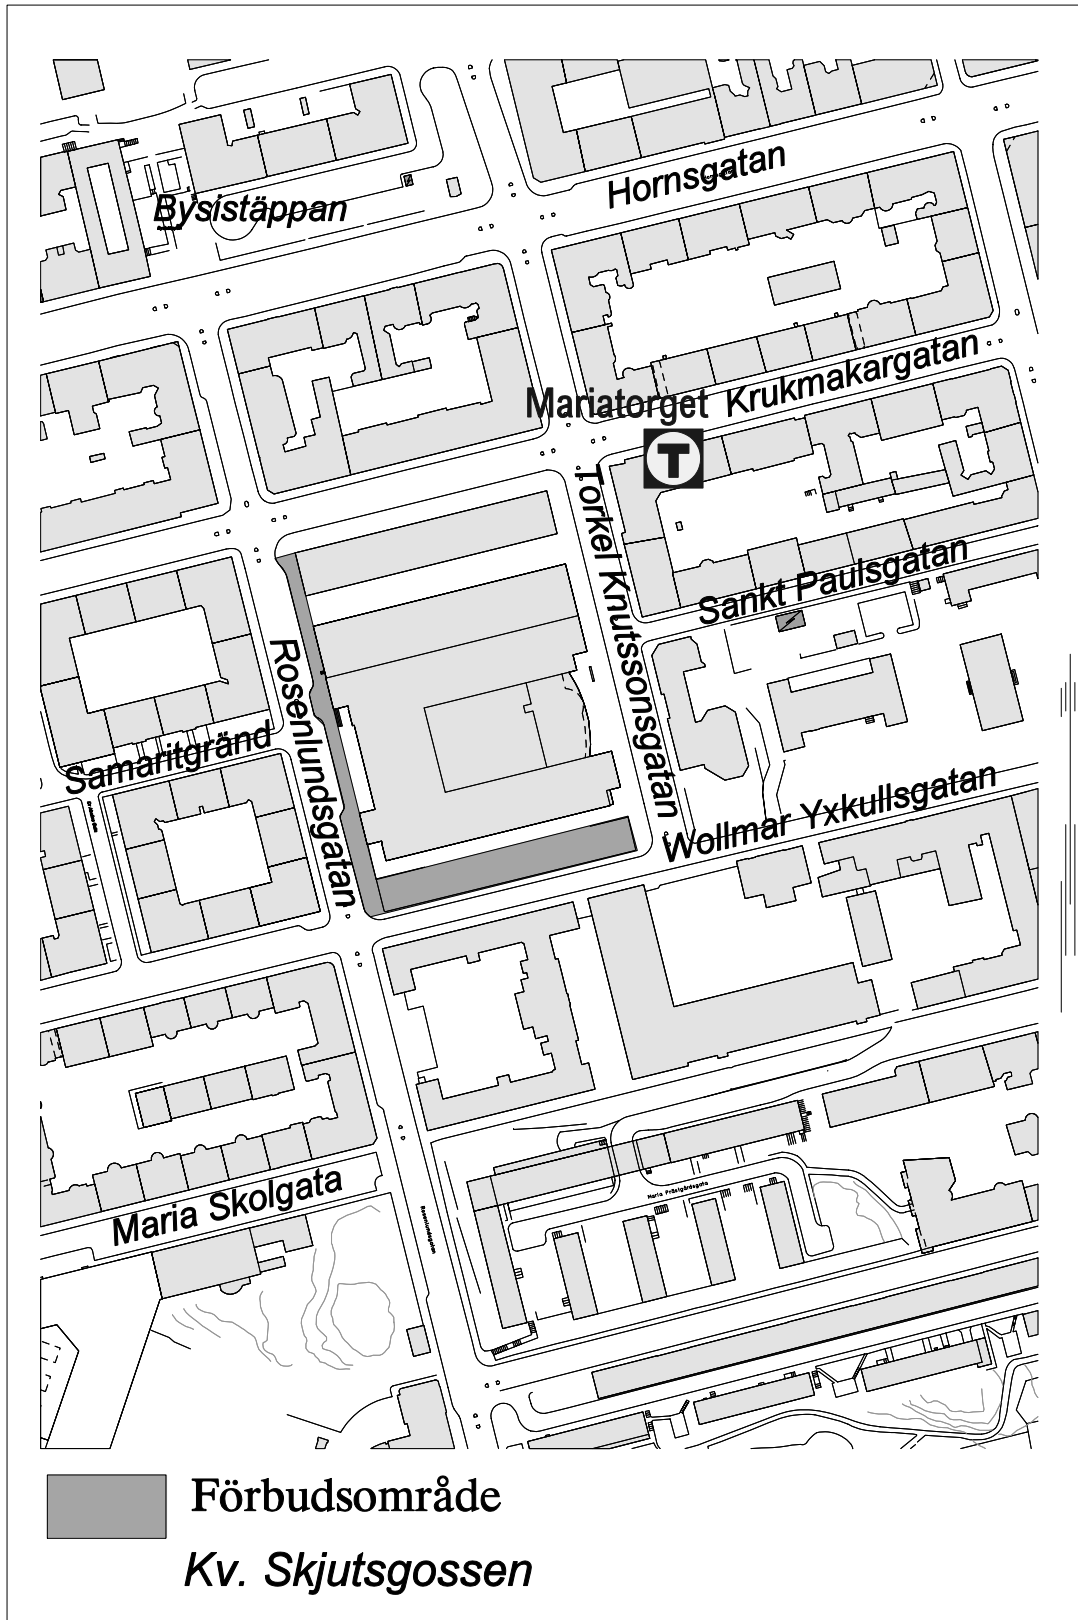

■ Förbudsområde
Fåfången 00.00-07.00

 Förbudsområde
Tengdahlsparken

Förbudsområde

Vita Bergen 00.00-07.00

Förbudsområde
Björns Trädgård

 Förbudsområde
Nytorget

Förbudsområde

S.k. kvasiområde