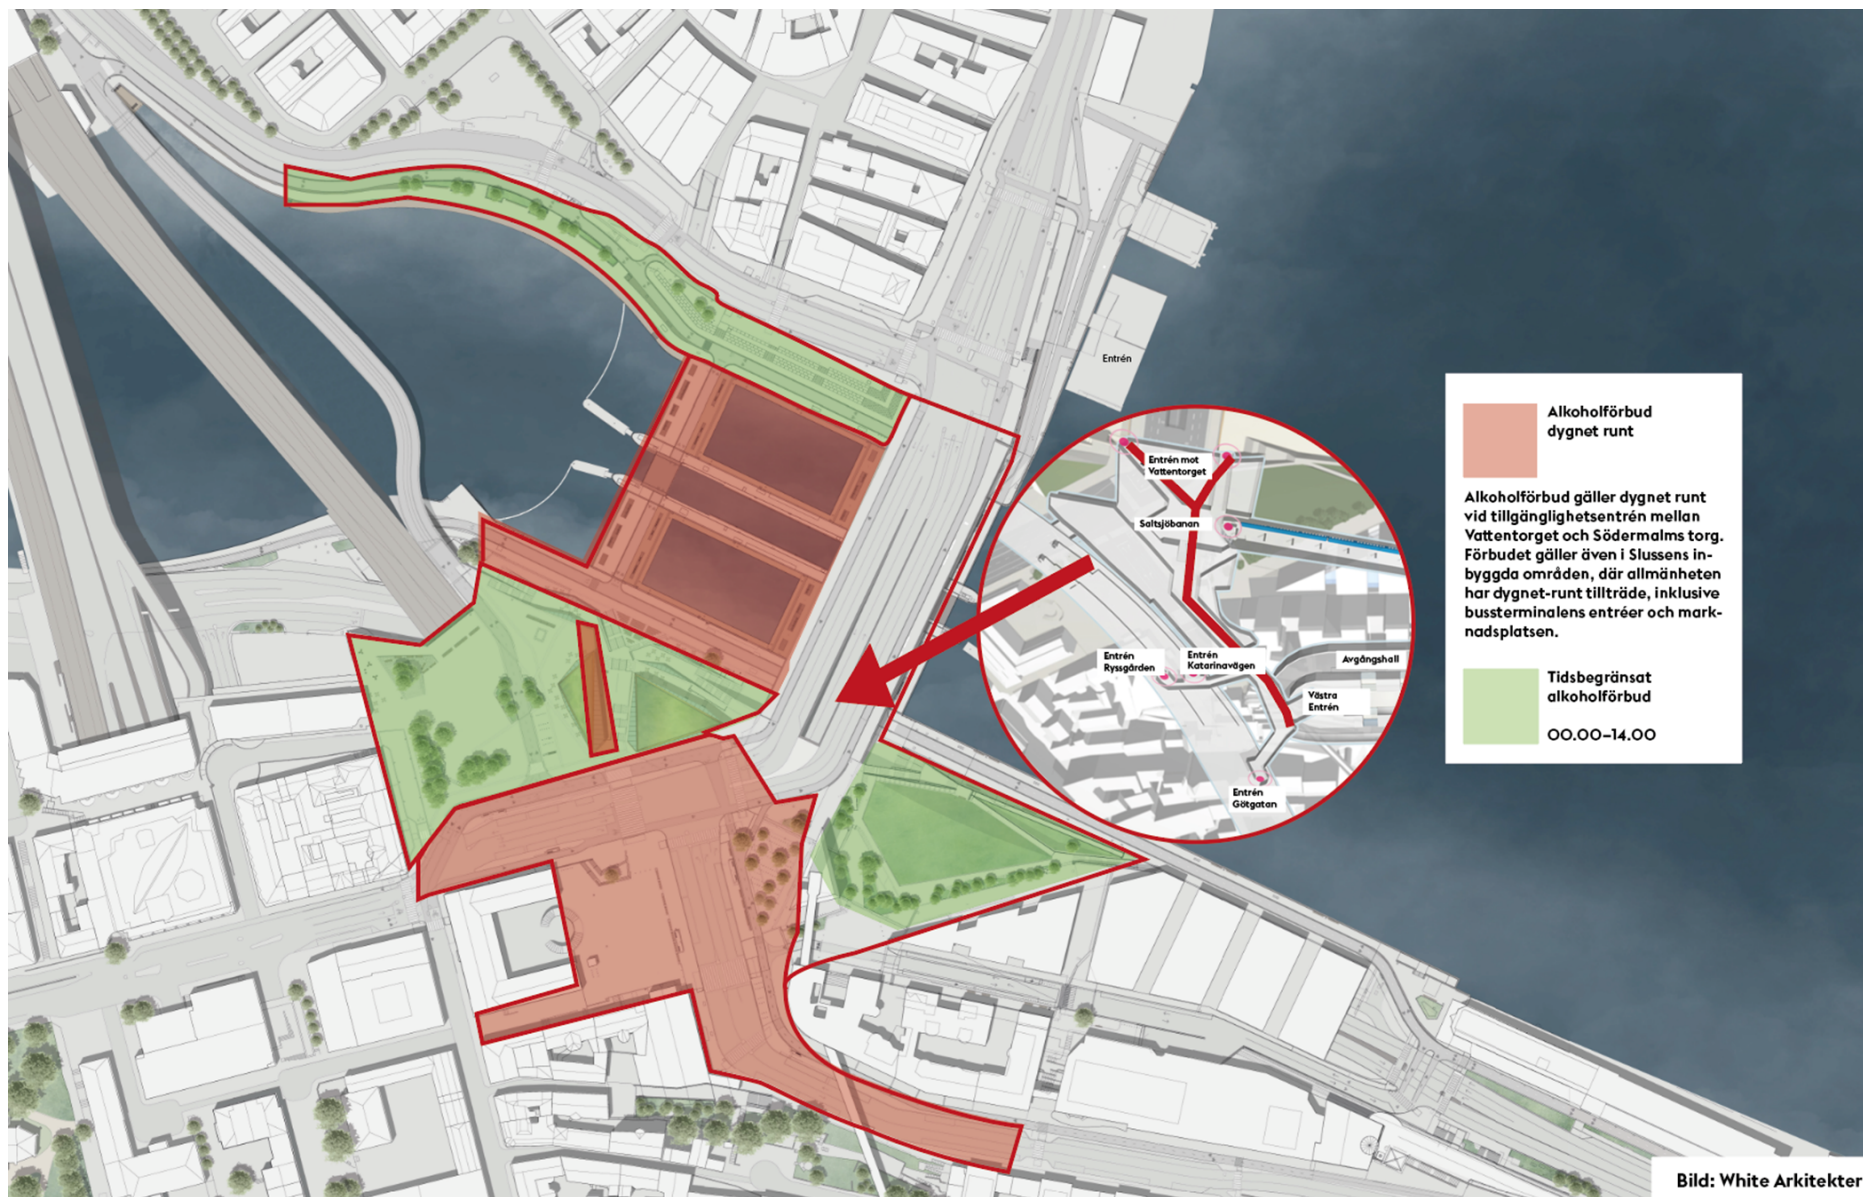

■ Förbudsområde
Fåfången 00.00-07.00

 Förbudsområde
Tengdahlsparken

Förbudsområde

Vita Bergen 00.00-07.00

Förbudsområde
Björns Trädgård

 Förbudsområde
Nytorget

Förbudsområde

S.k. kvasiområde

Förbudsområde

Kv. Skjutsgossen

Förbudsområde
Tjurberget-Älvsborgsparken

Förbudsområde

Skinnarviksparken 00.00-07.00

Förbudsområde

Drakenbergsparken 00.00 - 14.00

Förbudsområde
Tantolunden 00.00 - 14.00

Alkoholförbudsområde norra och mellersta Högalid mellan 07:00 och 19:00

SDN SKARPNÄCK

Förbudsområden

- | | |
|-------------------------|------------------------|
| 1. Kärrtorps centrum | 4. Björkhagens centrum |
| 2. Bagarmossens centrum | 5. Nytorpsbadet |
| 3. Finn Malmgrens Plan | 6. Skarpnäcks Torg |

Därutöver förbud på samtliga skolgårdar, parklekar och lekparker på offentlig plats, (ej markerade).

Förbudsområde
Kärrtorps centrum

Förbudsområde
Björkhagens centrum

Förbudsområde

Nytorpsbadet

Förbudsområde
Skarpnäcks Torg