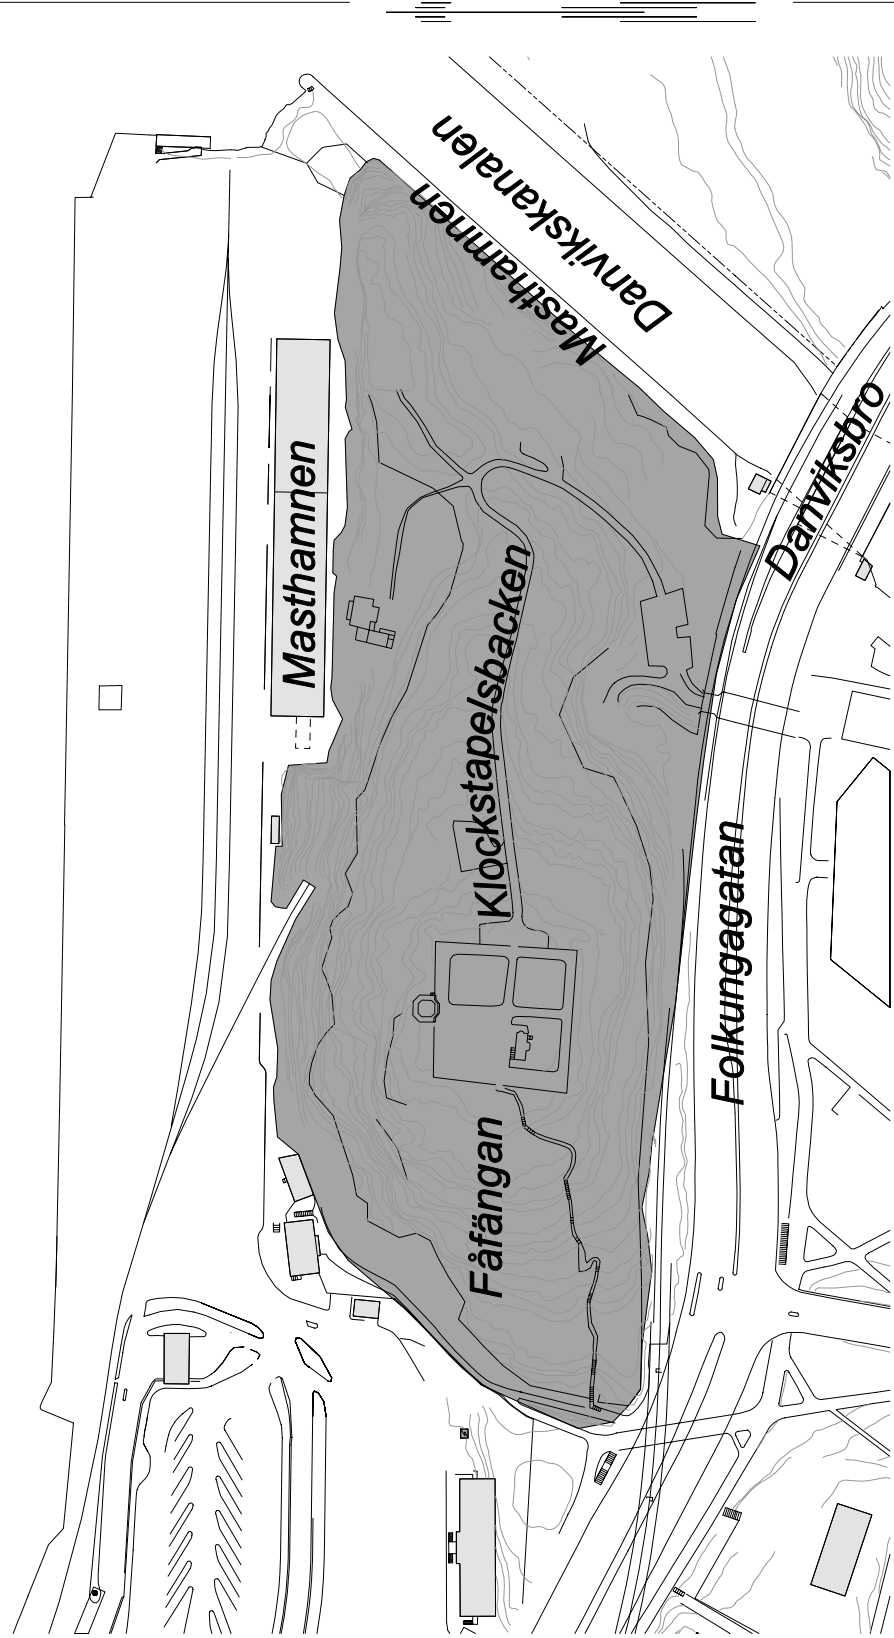

20. Drakenbergsparken 00.00-14.00

21. Tantolunden 00.00-14.00

22. Norra och mellersta Högalid 07:00-19:00

23. Slussenområdet

SDN SÖDERMALM

Förbudsområden

1 - 19 se bil.

Därutöver samtliga skolgårdar, parklekar och lekparkar på offentlig plats (ej markerade).