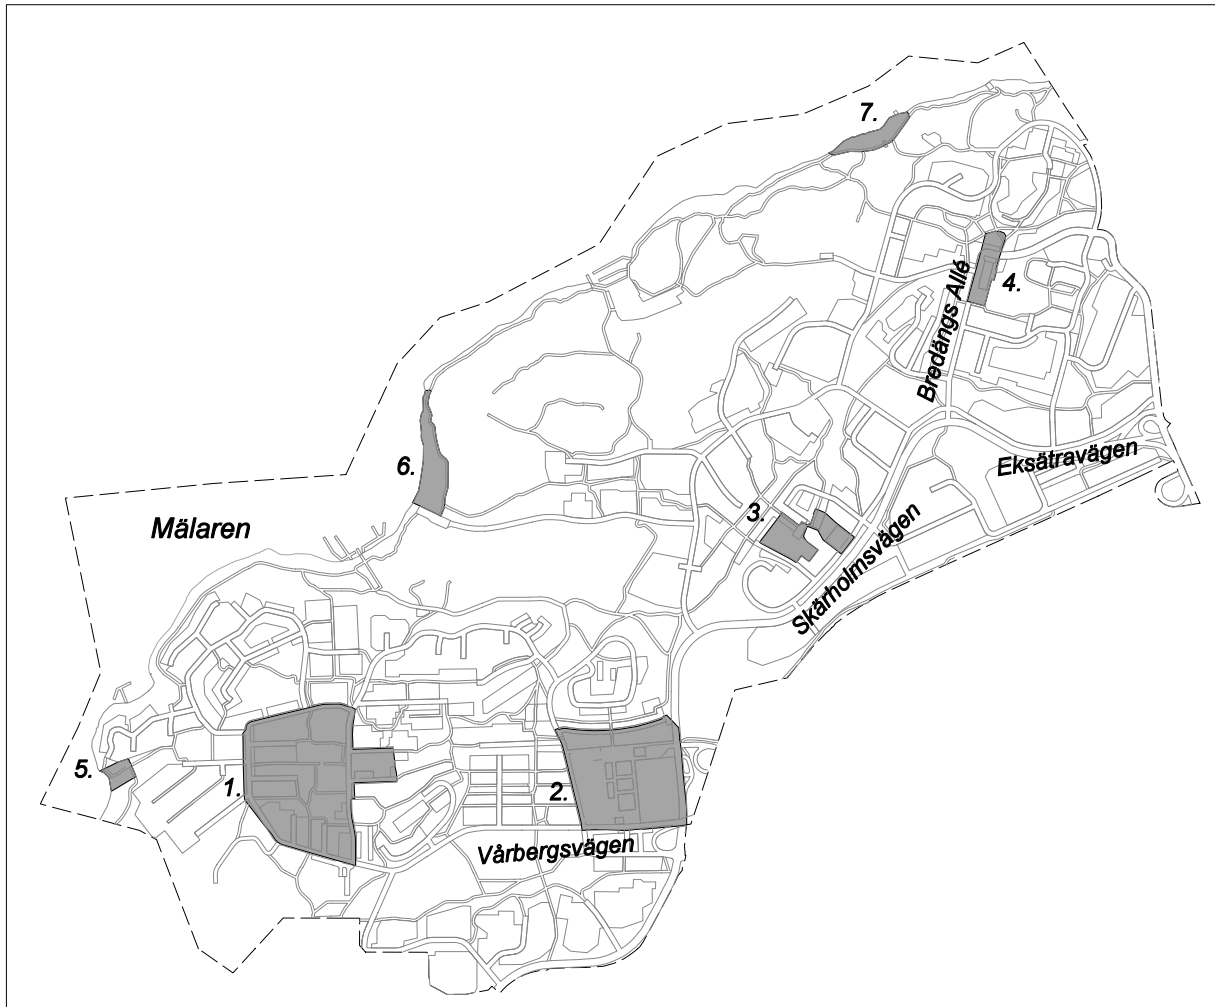

Inget förbudsområde

Med undantag för samtliga skolgårdar, parklekar och lekparker på offentlig plats, (ej markerade).

SDN HÄGERSTEN-LILJEHOLMEN

Förbudsområden

- | | | |
|-------------------------|-----------------------------------|--------------------|
| 1. Fruängens centrum | 4. Axelsbergs centrum | 7. Svandammsparken |
| 2. Västertorps centrum | 5. Hägerstensbadet 00.00-07.00 | 8. Enbacken |
| 3. Mälärhöjdens centrum | 6. Liljeholmstorget och Trekanten | |

Därutöver förbud på samtliga skolgårdar, parklekar och lekparkar på offentlig plats, (ej markerade).

Förbudsområde

Västertorps centrum

Förbudsområde

Mälärhöjdens centrum

 Förbudsområde
Axelsbergs centrum

SDN HÄGERSTEN-LILJEHOLMEN

6.

■ Förbudsområde

■ Liljeholmstorget och Trekanten

 Förbudsområde
Enbacken

SDN SKÄRHOLMEN

Förbudsområden

1. Vårbergs centrum

2. Skärholmens centrum

3. Sättra centrum

4. Bredängs centrum

5. Johannedalsbadet

6. Sättrabadet

7. Mälarhöjdsbadet

Därutöver förbud på samtliga skolgårdar, parklekar och lekparker på offentlig plats (ej markerade).

■ Förbudsområde
Värbergs centrum