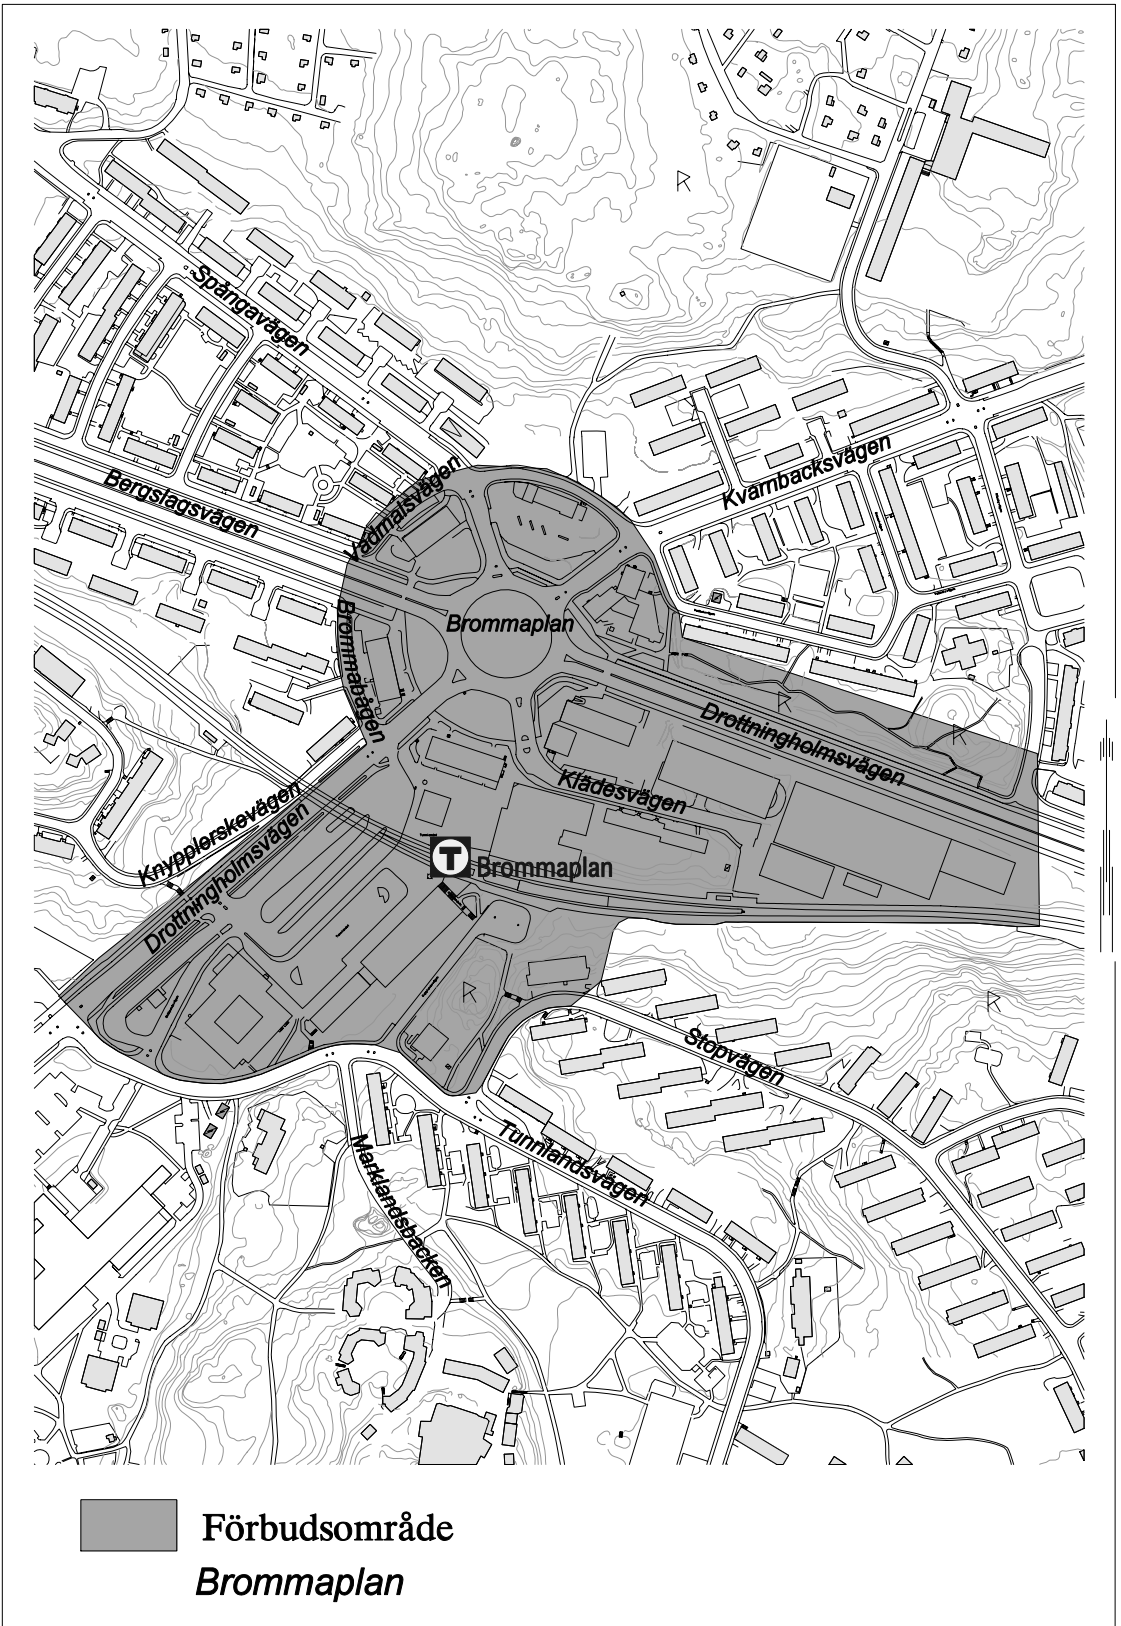

SDN BROMMA

Förbudsområden

1. Blackebergs centrum
2. Brommaplan
3. Alviks torg

Därutöver förbud på samtliga skolgårdar, parklekar och lekparker på offentlig plats (ej markerade).

■ Förbudsområde
Blackebergs centrum