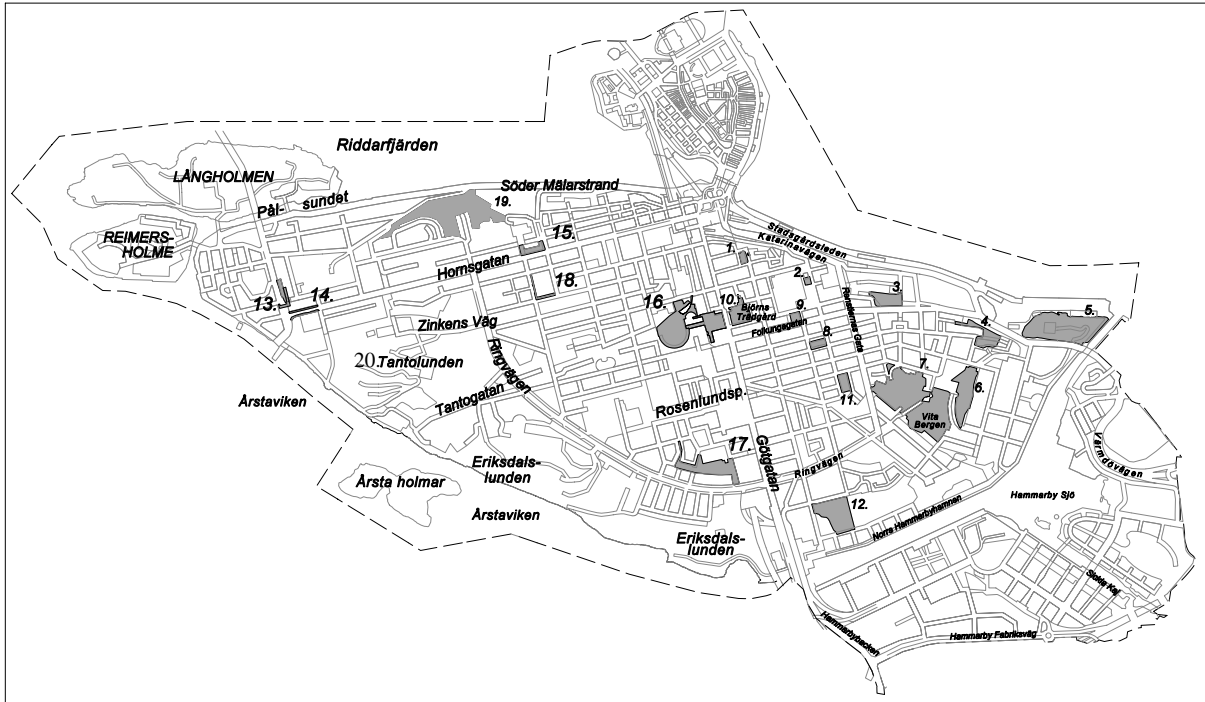

Därutöver förbud på samtliga skolgårdar, parklekar och lekparkar på offentlig plats, (ej markerade).

 Förbudsområde
Området runt Klara kyrka

SDN ÖSTERMALM

Förbudsområden

1. Galärparken - Lejonparken, 30 april-15 juni 00.00-07.00
2. Brunnsvikens strandbad
3. Lappkärrsbadet

Därutöver förbud på samtliga skolgårdar, parklekar och lekparkar på offentlig plats (ej markerade).

SDN ÖSTERMALM

1.

Förbudsområden SDN SÖDERMALM

- | | |
|-----------------------------------|---|
| 1. <i>Mosebacke Torg</i> | 11. <i>Nytorget</i> |
| 2. <i>Sandbacksparken</i> | 12. <i>Tullgårdsparken</i> |
| 3. <i>Stigbergsparken</i> | 13. <i>S.k. kvasiområde</i> |
| 4. <i>Åsöberget 00.00-07.00</i> | 14. <i>Kv. Bulten</i> |
| 5. <i>Fåfången 00.00-07.00</i> | 15. <i>Bysis torg</i> |
| 6. <i>Tengdahlsparken</i> | 16. <i>Fatbursparken och
Medborgarplatsen</i> |
| 7. <i>Vita Bergen 00.00-07.00</i> | 17. <i>Tjurberget-
Älvsborgsparken</i> |
| 8. <i>Axel Landquists Park</i> | 18. <i>Kv. Skjutgossen</i> |
| 9. <i>Droskan</i> | 19. <i>Skinnarviksparken
00.00-07.00</i> |
| 10. <i>Björns Trädgård</i> | |

20. Drakenbergsparken 00.00-14.00

21. Tantolunden 00.00-14.00

22. Norra och mellersta Högalid 07:00-19:00

23. Slussenområdet

SDN SÖDERMALM

Förbudsområden

1 - 19 se bil.

Därutöver samtliga skolgårdar, parklekar och lekparkar på offentlig plats (ej markerade).

■ Förbudsområde
Fåfången 00.00-07.00

 Förbudsområde
Tengdahlsparken

Förbudsområde

Vita Bergen 00.00-07.00

Förbudsområde
Björns Trädgård

 Förbudsområde
Nytorget

Förbudsområde

S.k. kvasiområde