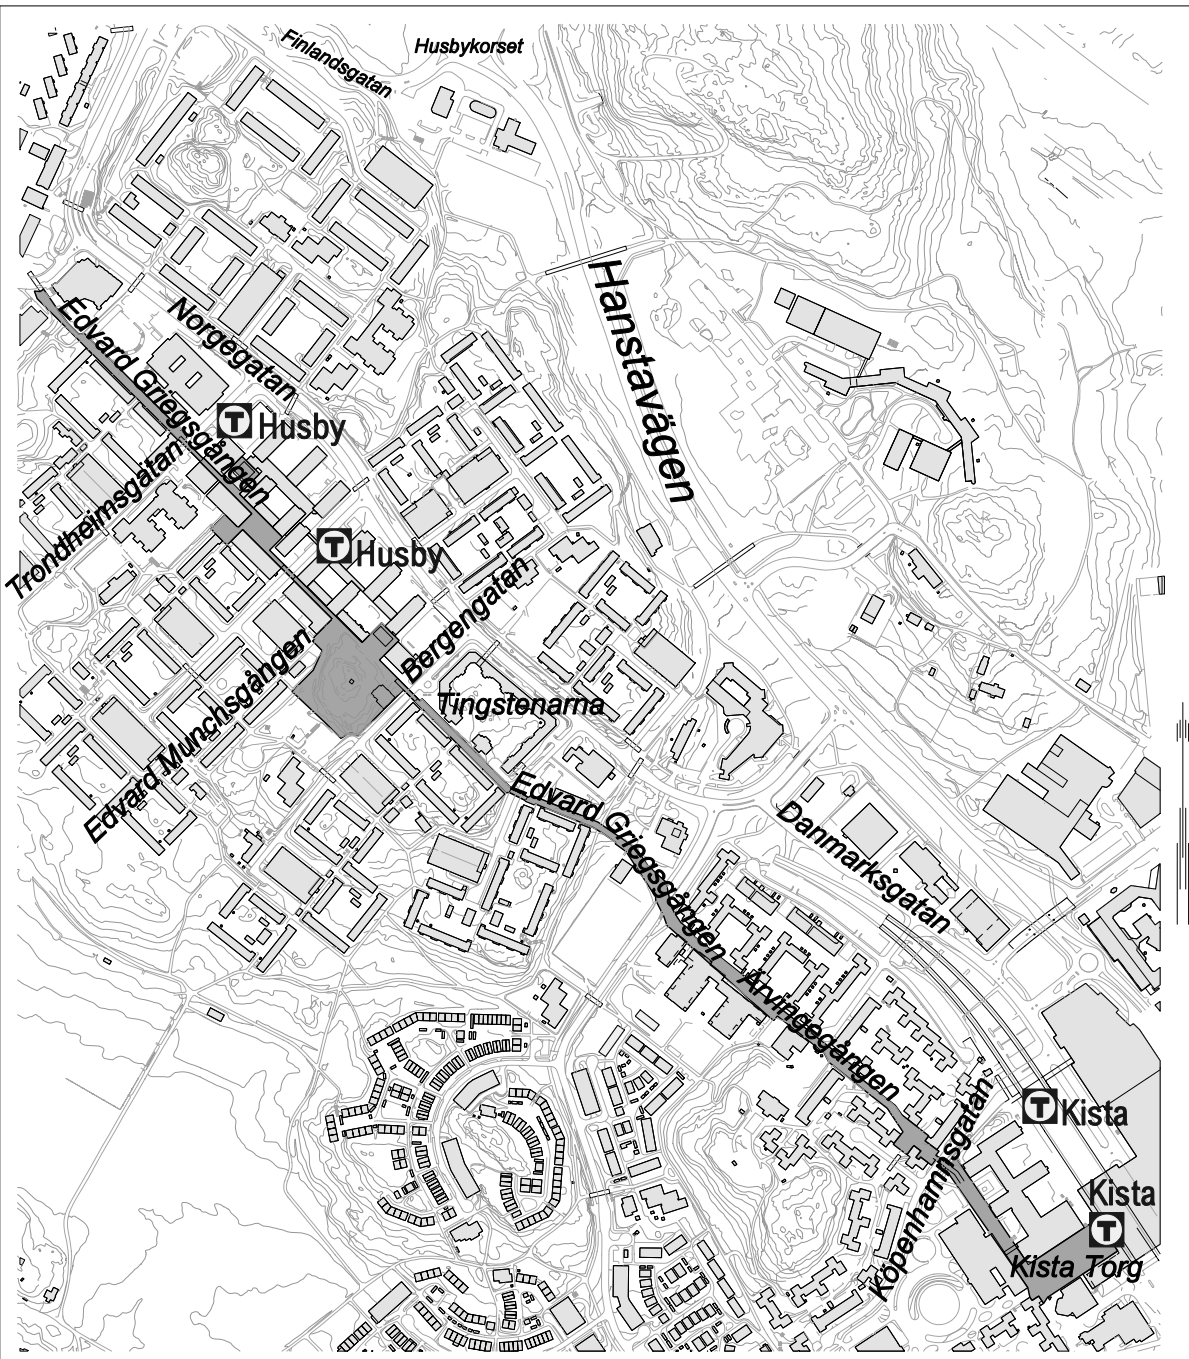

Förbudsområden

1. Sibeliusgången

3. Rinkeby centrum

2. Kistagången mm

Därutöver förbud på samtliga skolgårdar, parklekar och lekparkar på offentlig plats, (ej markerade).

 Förbudsområde

Kistagången mm

SDN SPÅNGA-TENSTA

Förbudsområden

1. Hjulsta Torg

2. Tensta centrum

3. Spånga kyrka

4. Svandammen

5. Spånga centrum

6. Bromstens Plan

7. Fristadsplan