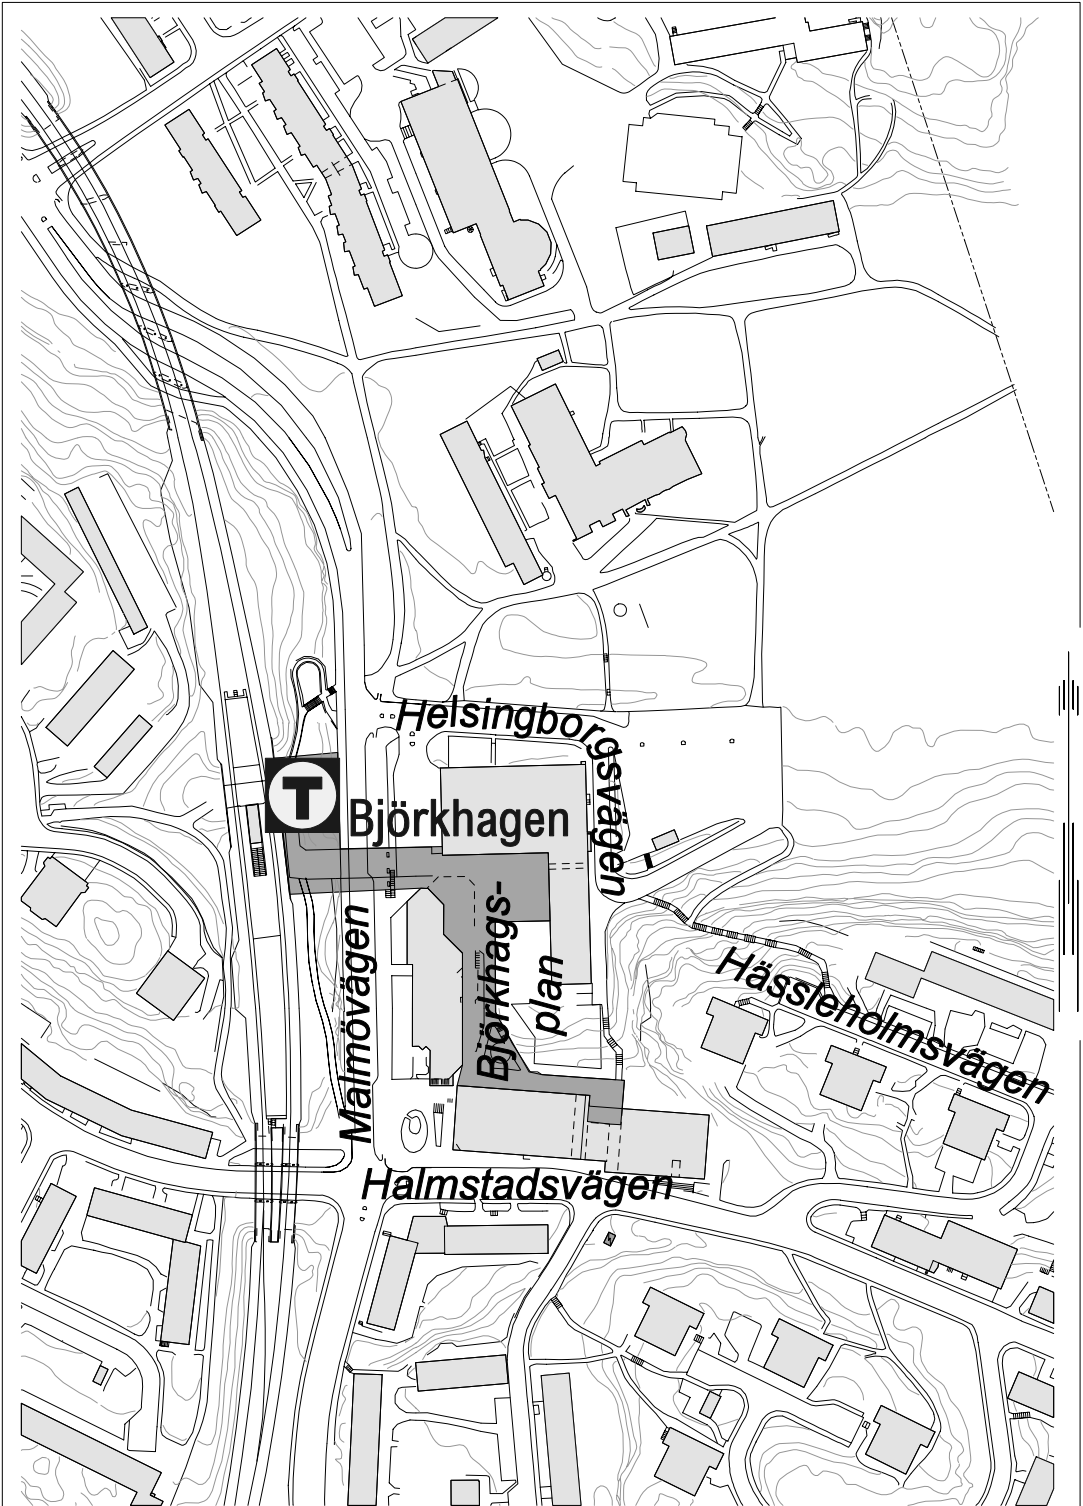

Förbudsområde
Björkhagens centrum