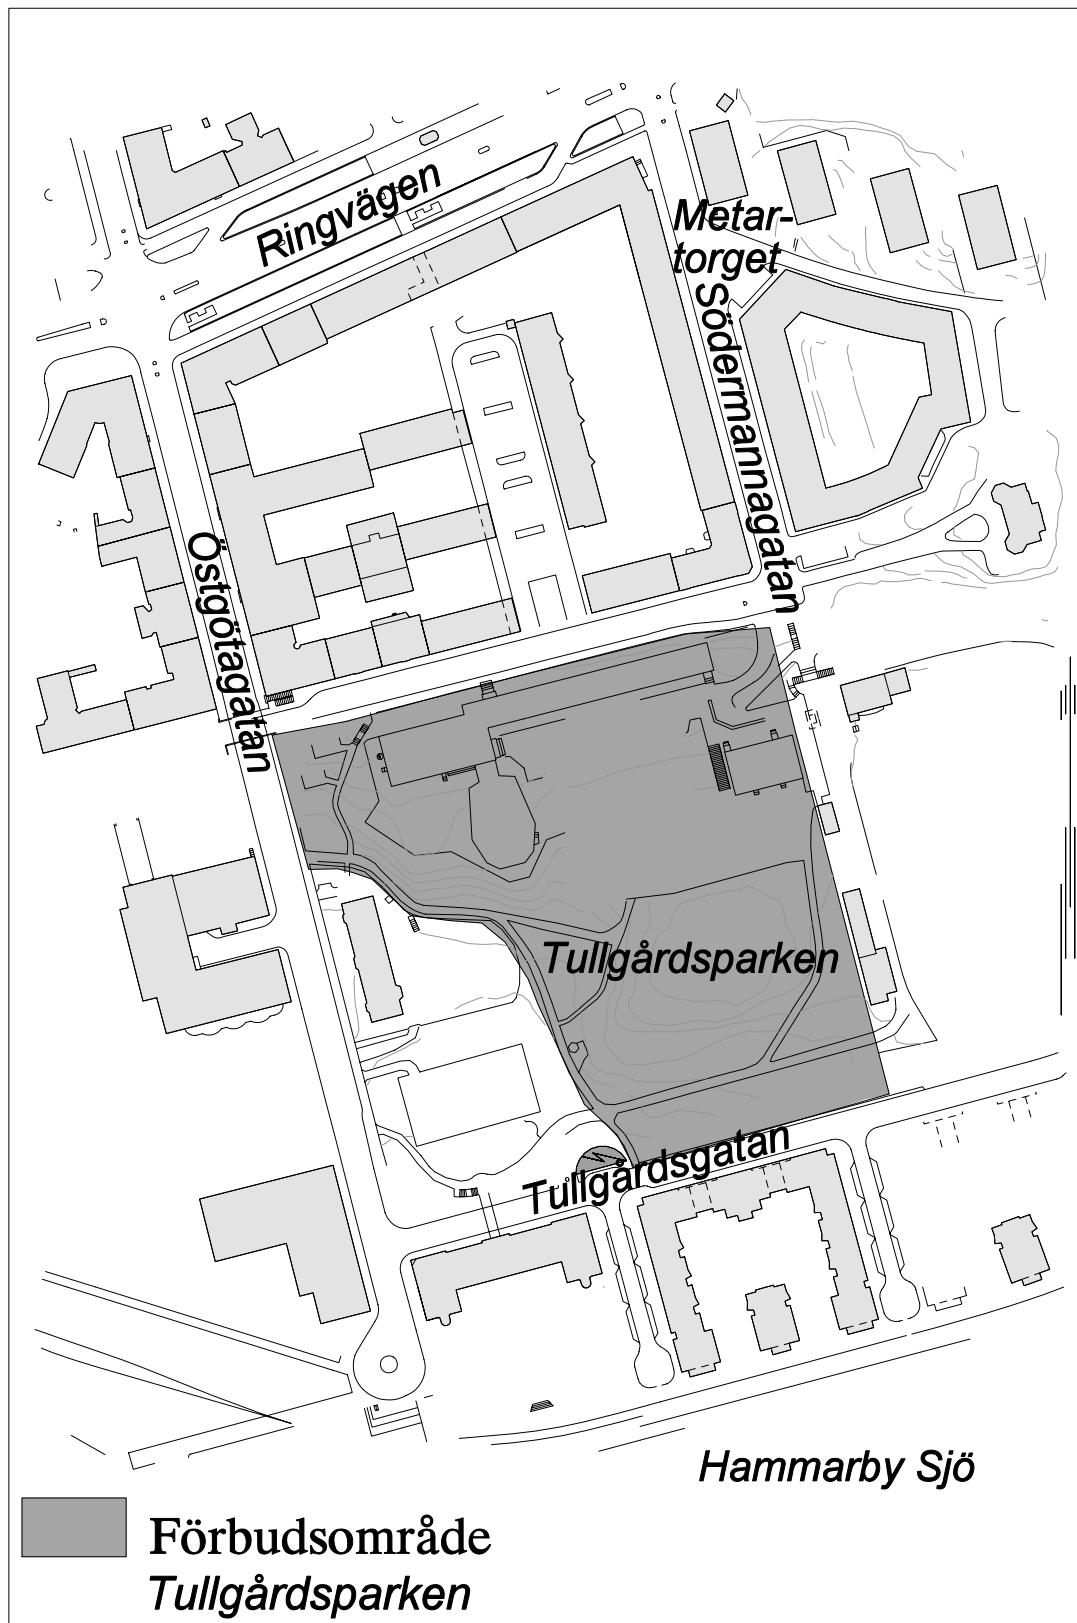

■ Förbudsområde
Fåfången 00.00-07.00

 Förbudsområde
Tengdahlsparken

Förbudsområde

Vita Bergen 00.00-07.00

Förbudsområde
Björns Trädgård

 Förbudsområde
Nytorget

Förbudsområde

S.k. kvasiområde