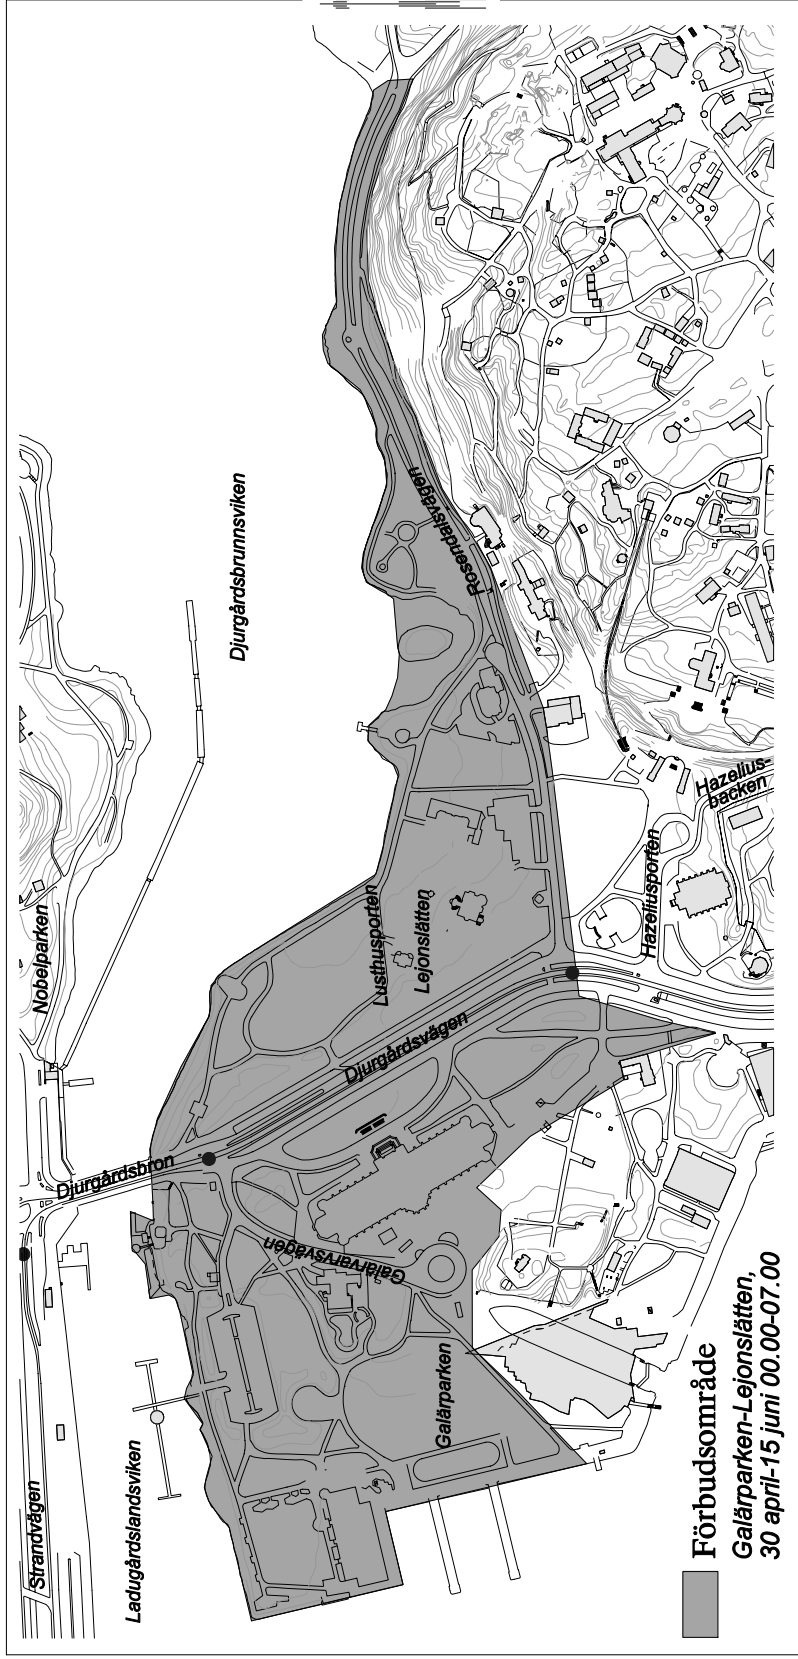

SDN ÖSTERMALM

1.