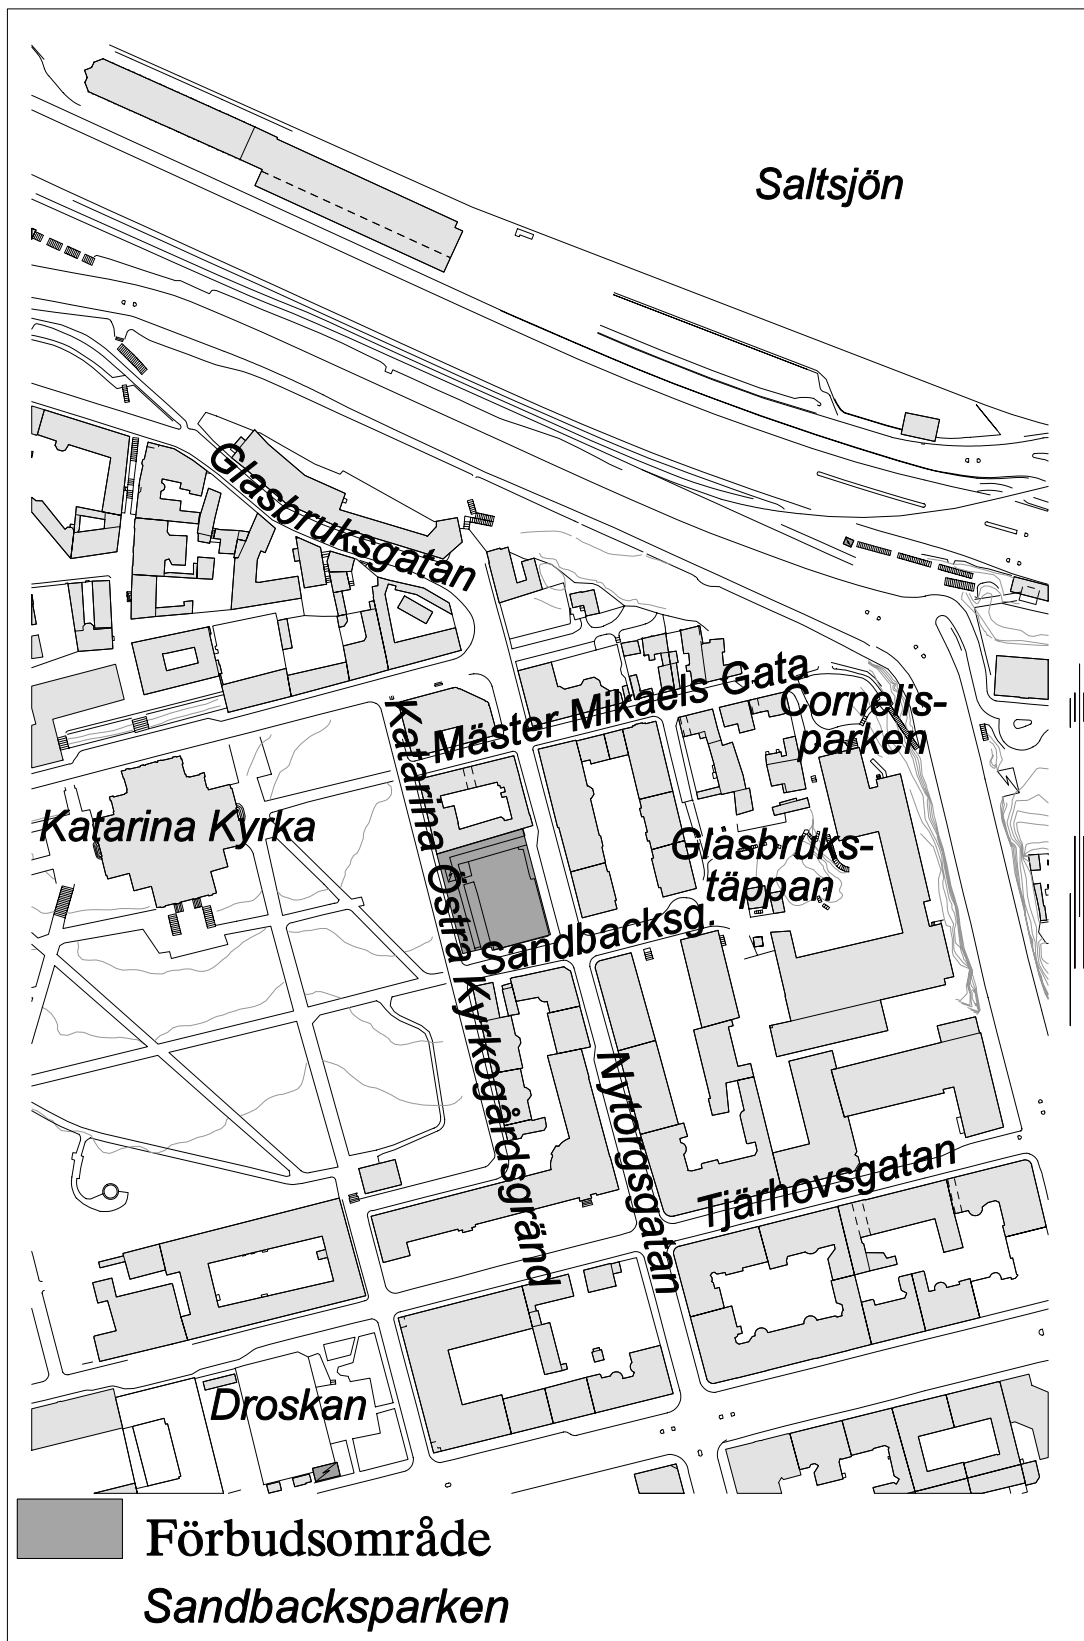

20. Drakenbergsparken 00.00-14.00

21. Tantolunden 00.00-14.00

22. Norra och mellersta Högalid 07:00-19:00

23. Slussenområdet

SDN SÖDERMALM

Förbudsområden

1 - 19 se bil.

Därutöver samtliga skolgårdar, parklekar och lekparkar på offentlig plats (ej markerade).