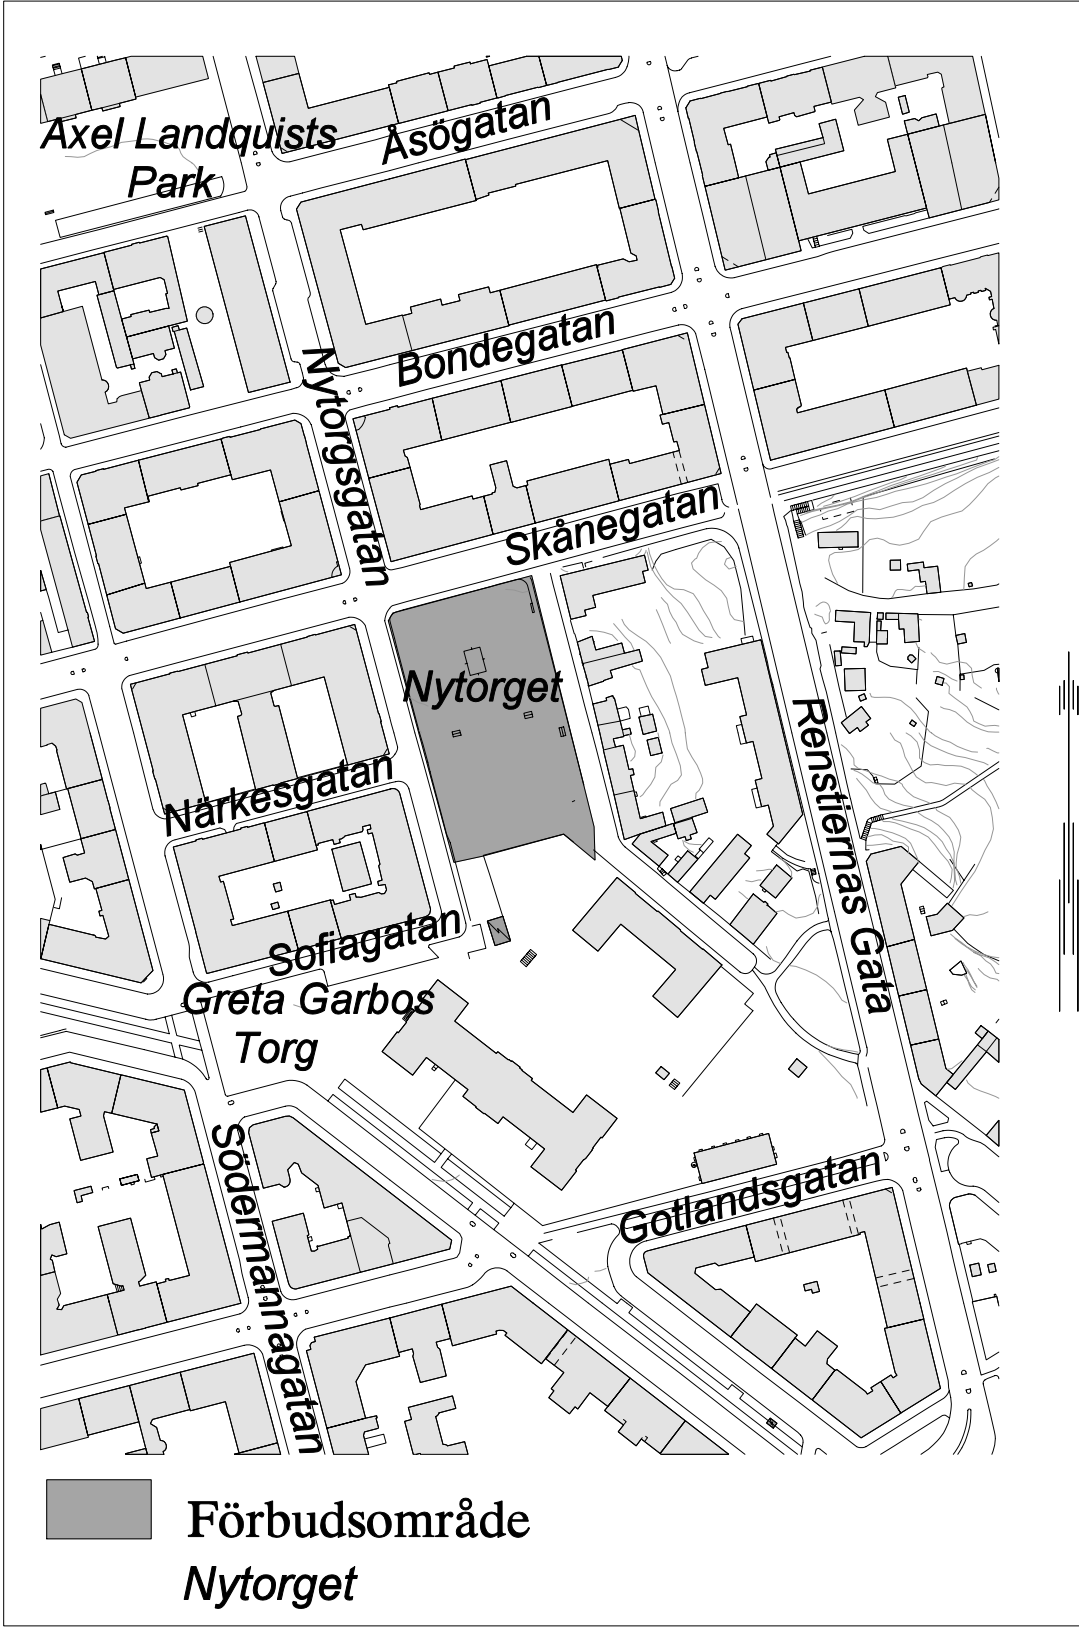

■ Förbudsområde
Fåfången 00.00-07.00

 Förbudsområde
Tengdahlsparken

Förbudsområde

Vita Bergen 00.00-07.00

Förbudsområde
Björns Trädgård

 Förbudsområde
Nytorget

Förbudsområde

S.k. kvasiområde