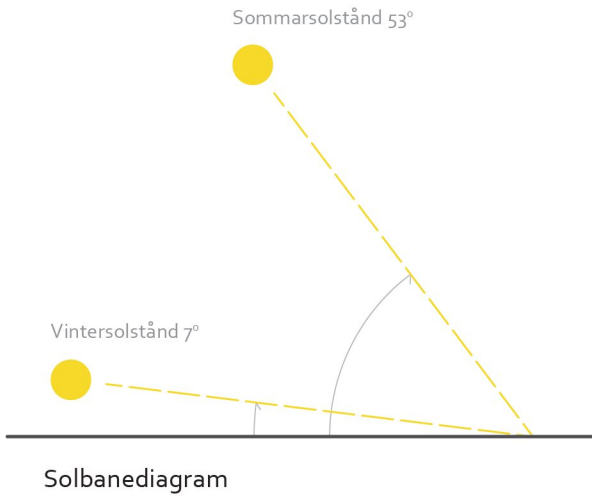

SOMMARSOLSTÅND  
20 JUNI

08:30

VÅR- OCH HÖSTDAGJÄMNING  
20 MARS

kl. 09:30

VINTERSOLSTÅND  
21 DECEMBER

kl. 10:30

Solbanediagram

12:00

kl. 12:00

kl. 12:00

Solen missar den norrvända sluttningen, men träffar den horisontella terrassen.

17:30

16:30

kl. 14:00