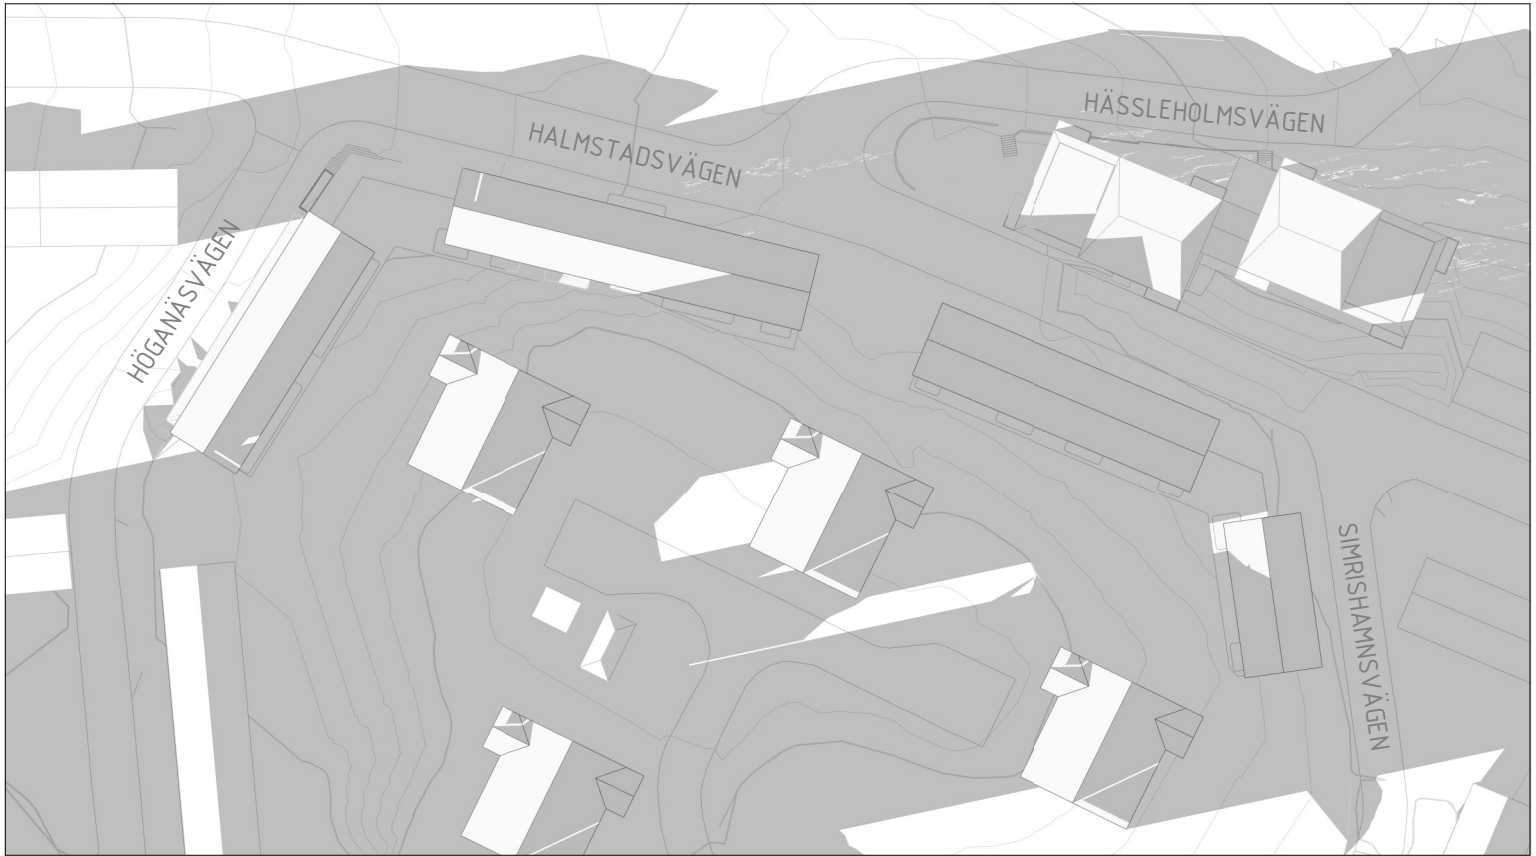

Inkom till Stockholms stadsbyggnadskontor - 2018-12-21, Dnr 2015-18863

21 MARS 18.00

20 JUNI 09.00

20 JUNI 12.00

20 JUNI 15.00

20 JUNI 18.00

21 MARS 09.00

21 MARS 12.00

21 MARS 15.00

21 MARS 18.00