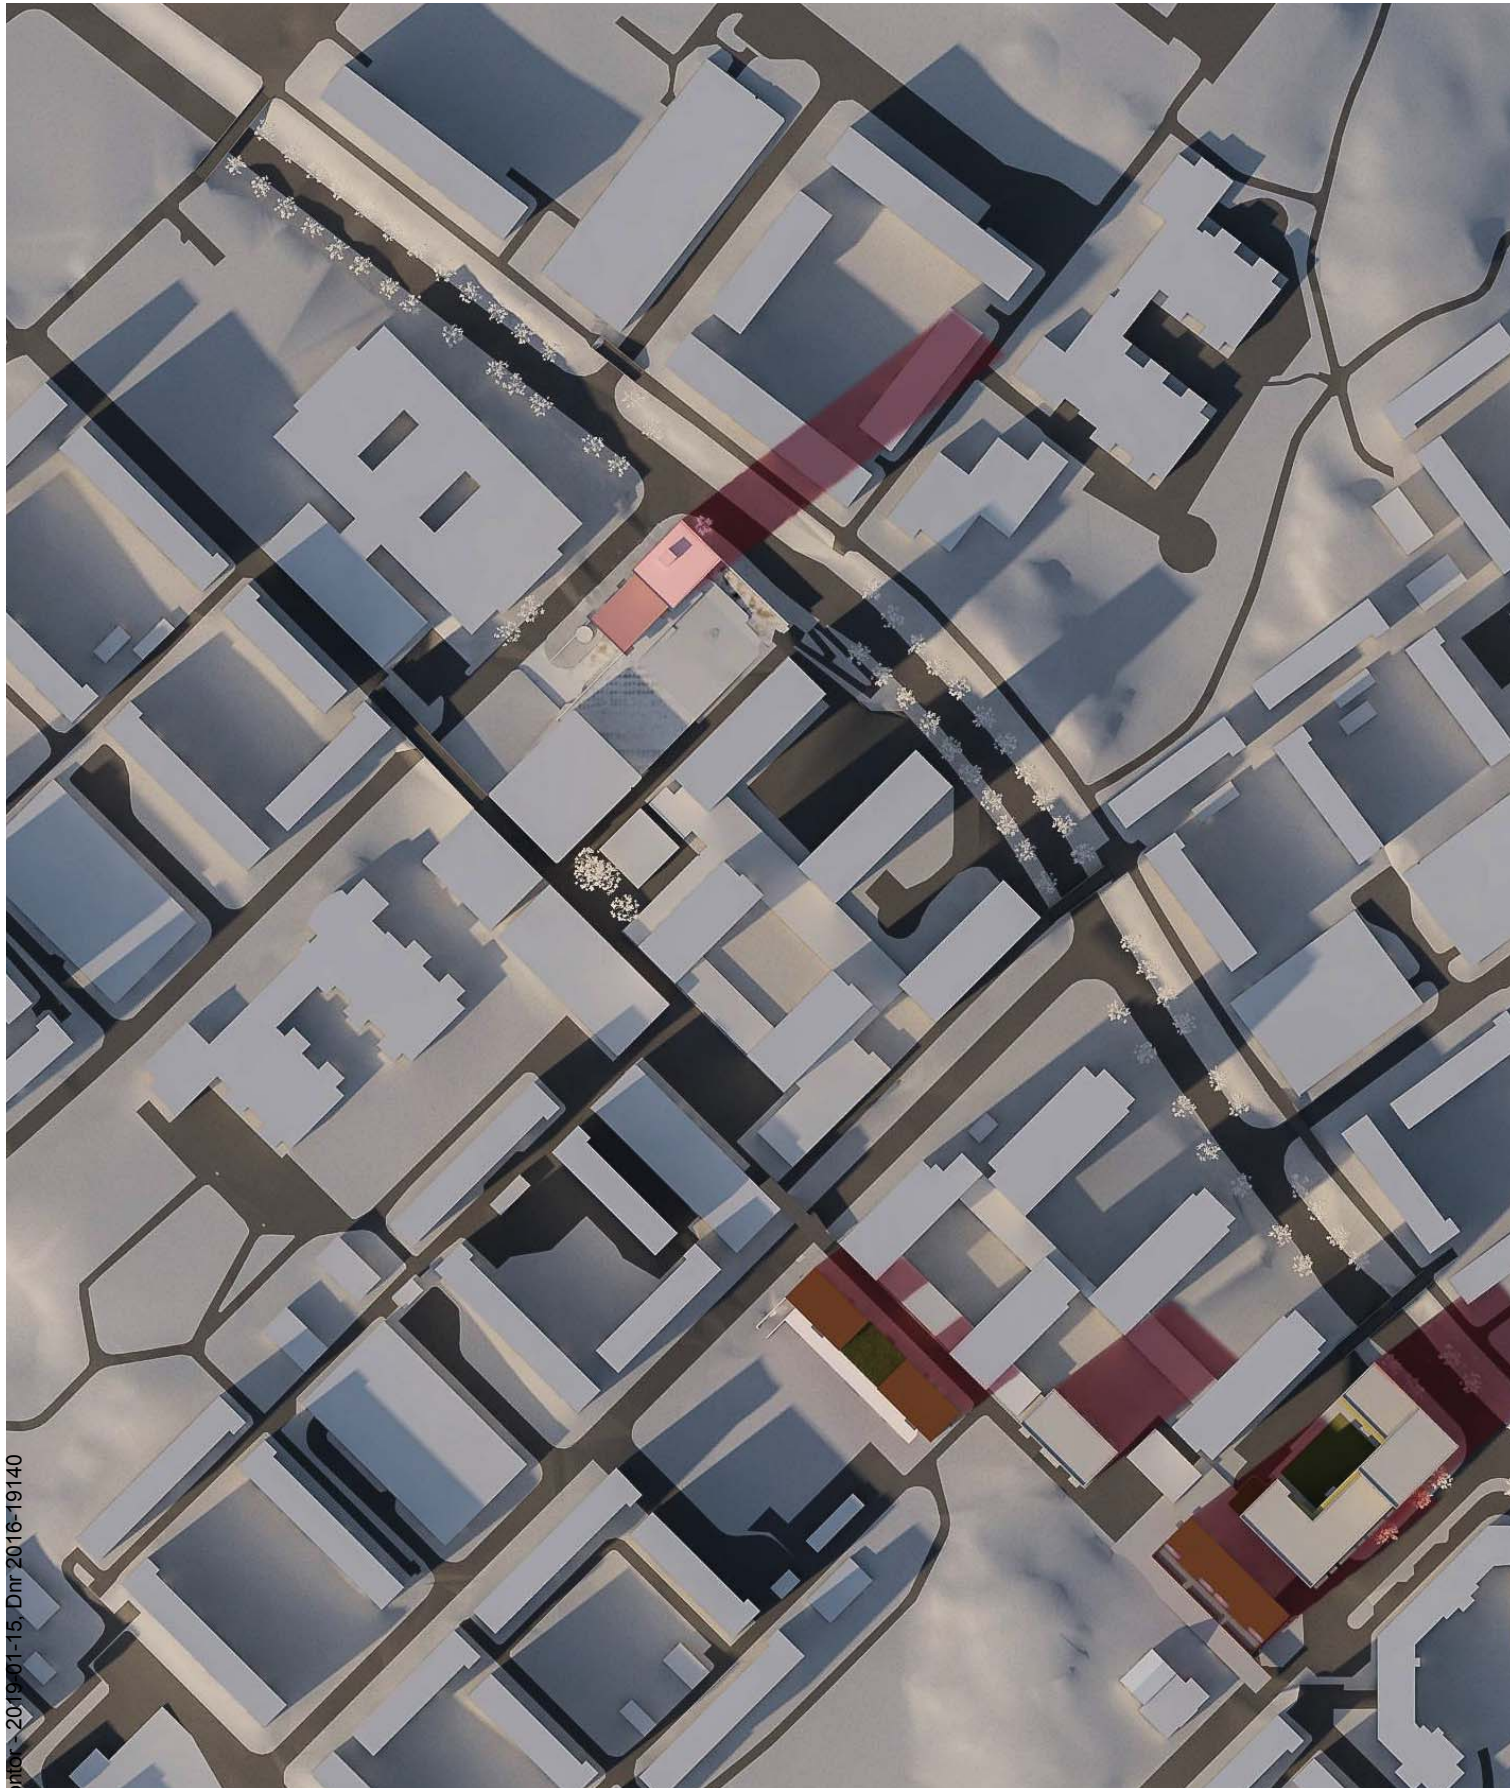

Inkom till Stockholms stadsbyggnadskontor - 2019-01-15, Dnr 2016-19140

SOLSTUDIE vårdagjämning kl:09:00

Inkom till Stockholms stadsbyggnadskontoret 2019-07-15, Dnr 2016-19140

SOLSTUDIE vårdagjämning kl:12:00

Inkom till Stockholms stadsbyggnadskontor: 2019-01-15, Dnr 2016-19140

SOLSTUDIE Vårdagjämning kl:15:00

Inkom till Stockholms stadsbyggnadskontor - 2019-01-15, Dnr 2016-19140

SOLSTUDIE vårdagjämning kl:18:00