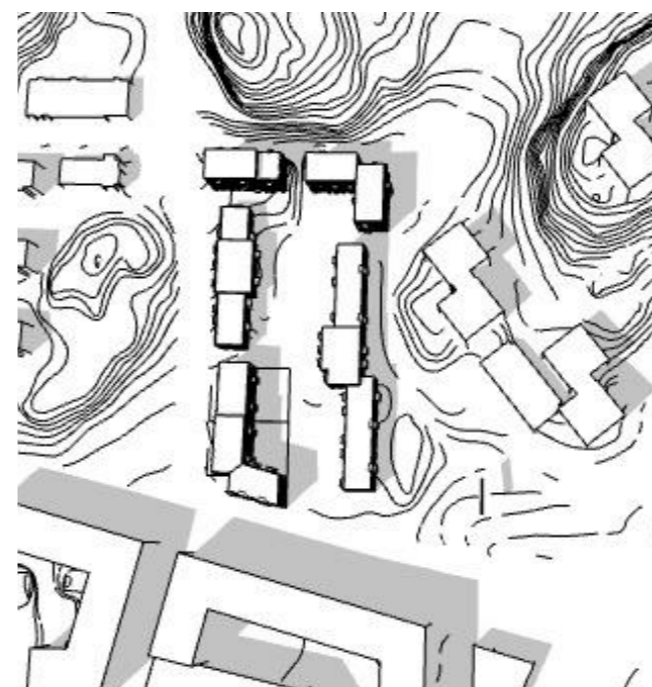

20 juni kl 15
71% sol på innergård

20 juni kl 18
35% sol på innergård

ETTELVA ARKITEKTER/

T 08-785 05 60 www.ettelva.se

ASPHOLMEN 1
Utredningskiss
Solstudier
2021-04-24

UA161