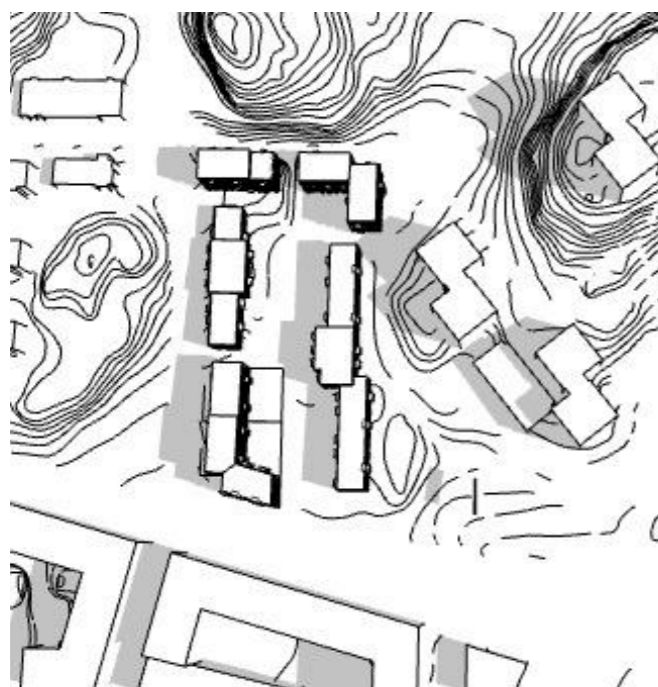

20 juni kl 9
69% sol på innergård