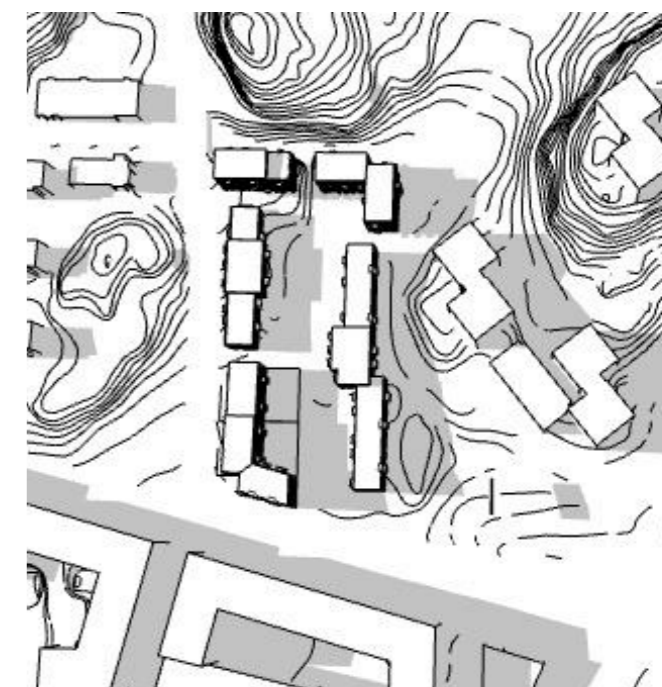

20 juni kl 15
71% sol på innergård

20 juni kl 18
35% sol på innergård

ETTELVA ARKITEKTER/

T 08-785 05 60 www.ettelva.se

ASPHOLMEN 1
Utredningskiss
Solstudier
2021-04-24

UA161