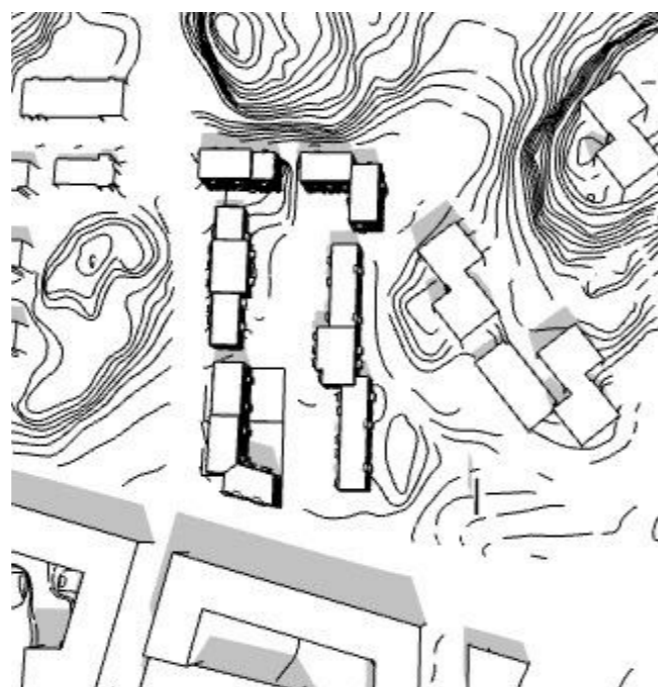

20 juni kl 12
95% sol på innergård