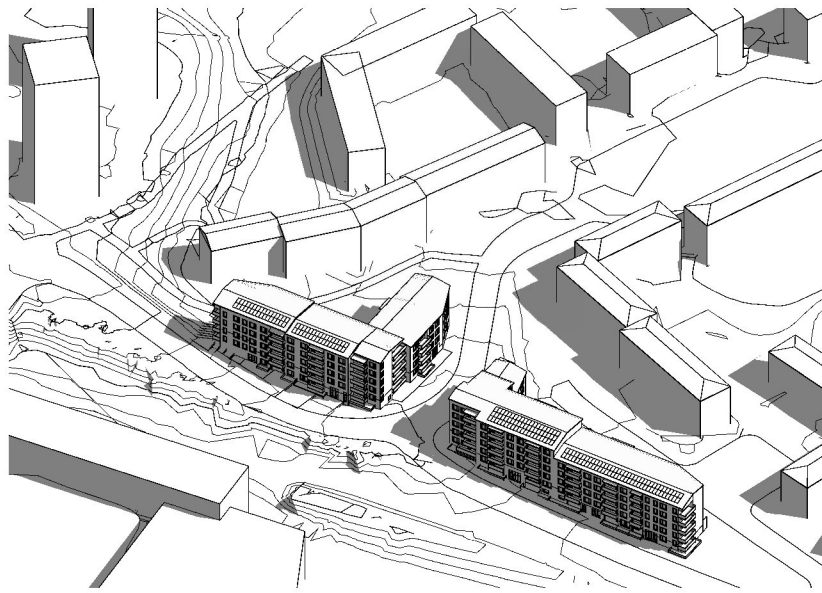

Vårdagjämning, 20/3- 15:00

Vårdagjämning, 20/3- 18:00

20 juni- 09:00 (vintertid)

20 juni- 12:00 (vintertid)

Solstudie, 20 juni

20 juni- 15:00 (vintertid)

20 juni- 18:00 (vintertid)

Solstudie, 20 juni