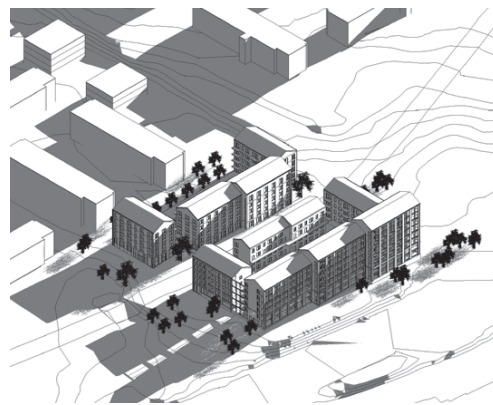

Solstudier - Vårdagjämning - Flygvy från nordöst

08.00

09.00

10.00

11.00

12.00

13.00

14.00

15.00

16.00

17.00

18.00