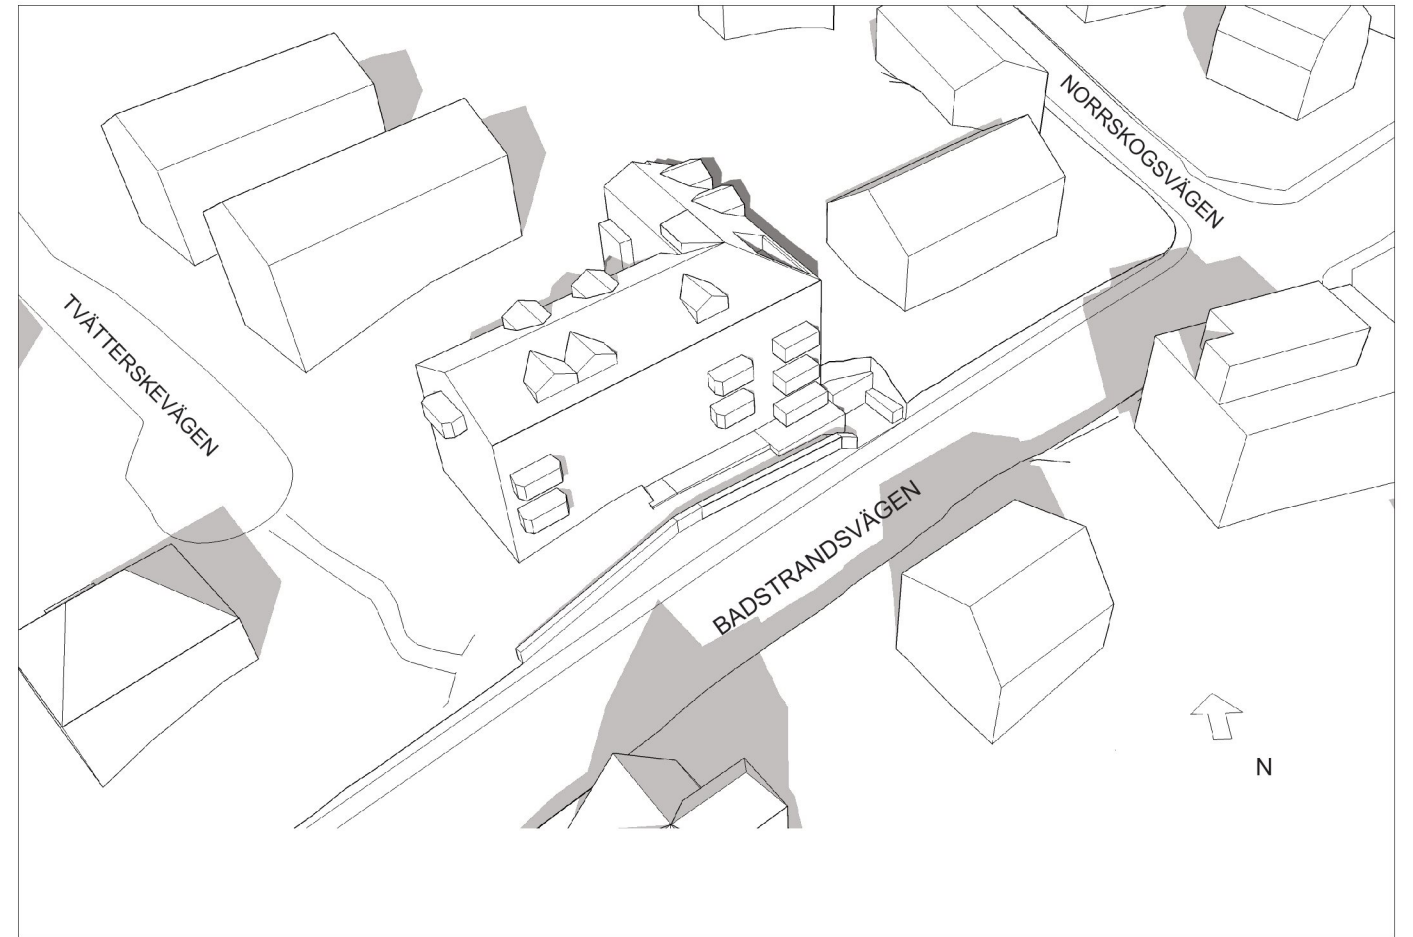

9:00

12:00

15:00

17:00

Bef. skugga
  Tillkommande skugga

VÄRDAGJÄMNING SOLSTUDIE I PERSPEKTIV 20:e mars  
 Kv Bykkaret 3, Sthlm. Tillbyggnadsförslag små-lägenheter  
 2022-02-16

**NORDISK KOMBINATION**  
 ARKITEKTER AB  
MALMSKILLNADSGATAN 41 SE-111 38 STOCKHOLM  
 TEL 08-462 30 60 WWW.NKARK.SE

9:00

12:00

15:00

17:00

Bef. skugga
  Tillkommande skugga

MIDSOMMAR SOLSTUDIE I PERSPEKTIV 21:a juni  
 Kv Bykkaret 3, Sthlm. Tillbyggnadsförslag små-lägenheter  
 2022-02-16

**NORDISK KOMBINATION**  
 ARKITEKTER AB  
MALMSKILLNADSGATAN 41 SE-111 38 STOCKHOLM  
 TEL 08-462 30 60 WWW.NKARK.SE