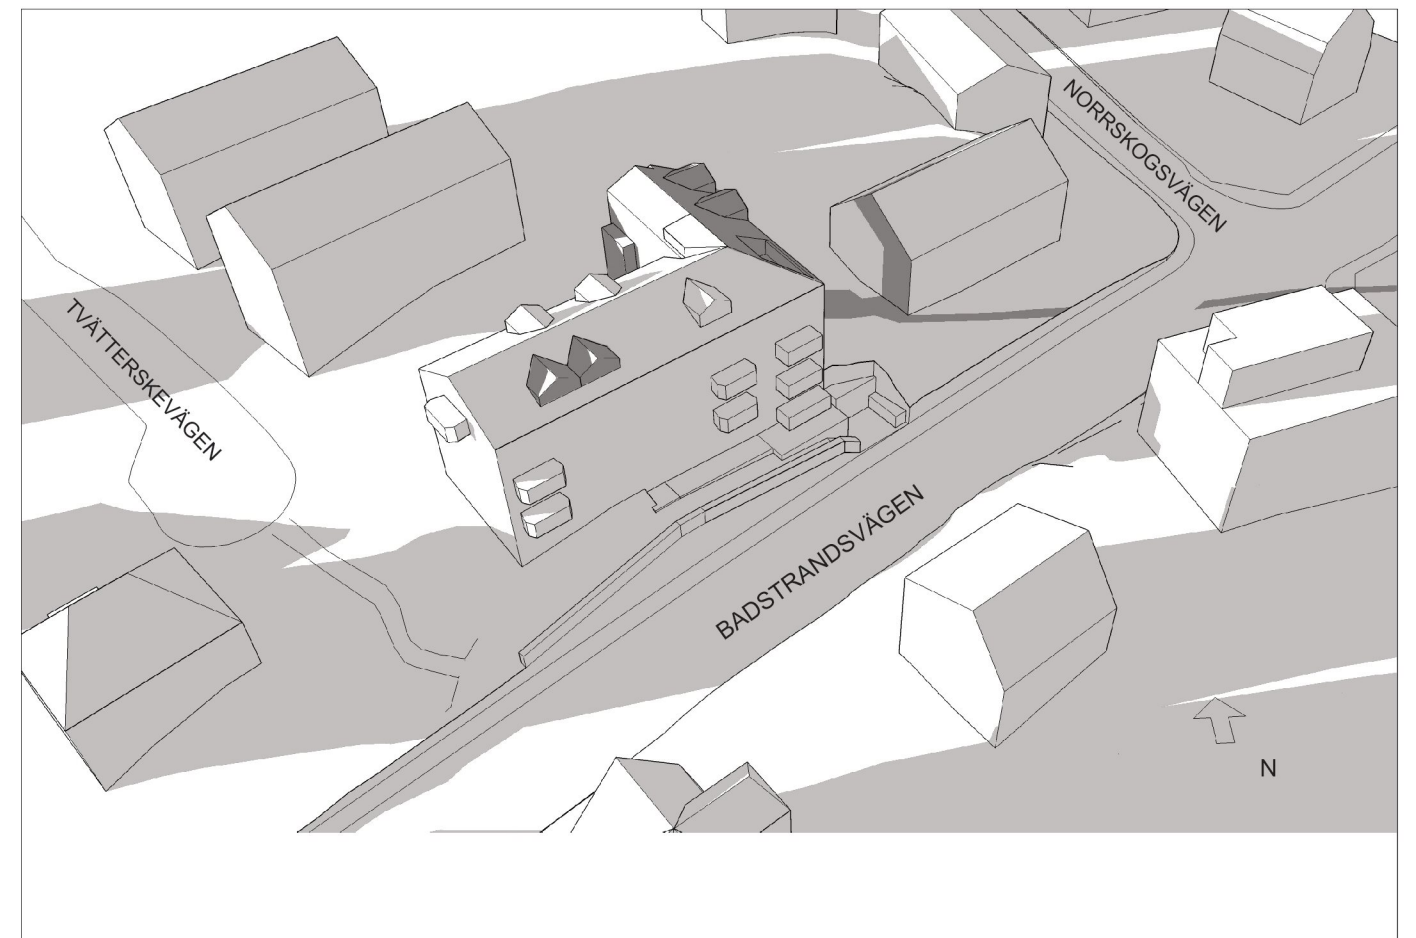

9:00

12:00

15:00

17:00

Bef. skugga
  Tillkommande skugga

HÖSTDAGJÄMNING SOLSTUDIE I PERSPEKTIV 22:a september  
 Kv Bykkaret 3, Sthlm. Tillbyggnadsförslag små-lägenheter  
 2022-02-16

**NORDISK KOMBINATION**  
 ARKITEKTER AB  
MALMSKILLNADSGATAN 41 SE-111 38 STOCKHOLM  
 TEL 08-462 30 60 WWW.NKARK.SE

9:00

12:00

14:00 (Solen går ner kl.14:38)

17:00

Bef. skugga
  Tillkommande skugga

VINTERSTÄND SOLSTUDIE I PERSPEKTIV 21:a december  
 Kv Bykkaret 3, Sthlm. Tillbyggnadsförslag små-lägenheter  
 2022-02-16

**NORDISK KOMBINATION**  
 ARKITEKTER AB  
MALMSKILLNADSGATAN 41 SE-111 38 STOCKHOLM  
 TEL 08-462 30 60 WWW.NKARK.SE