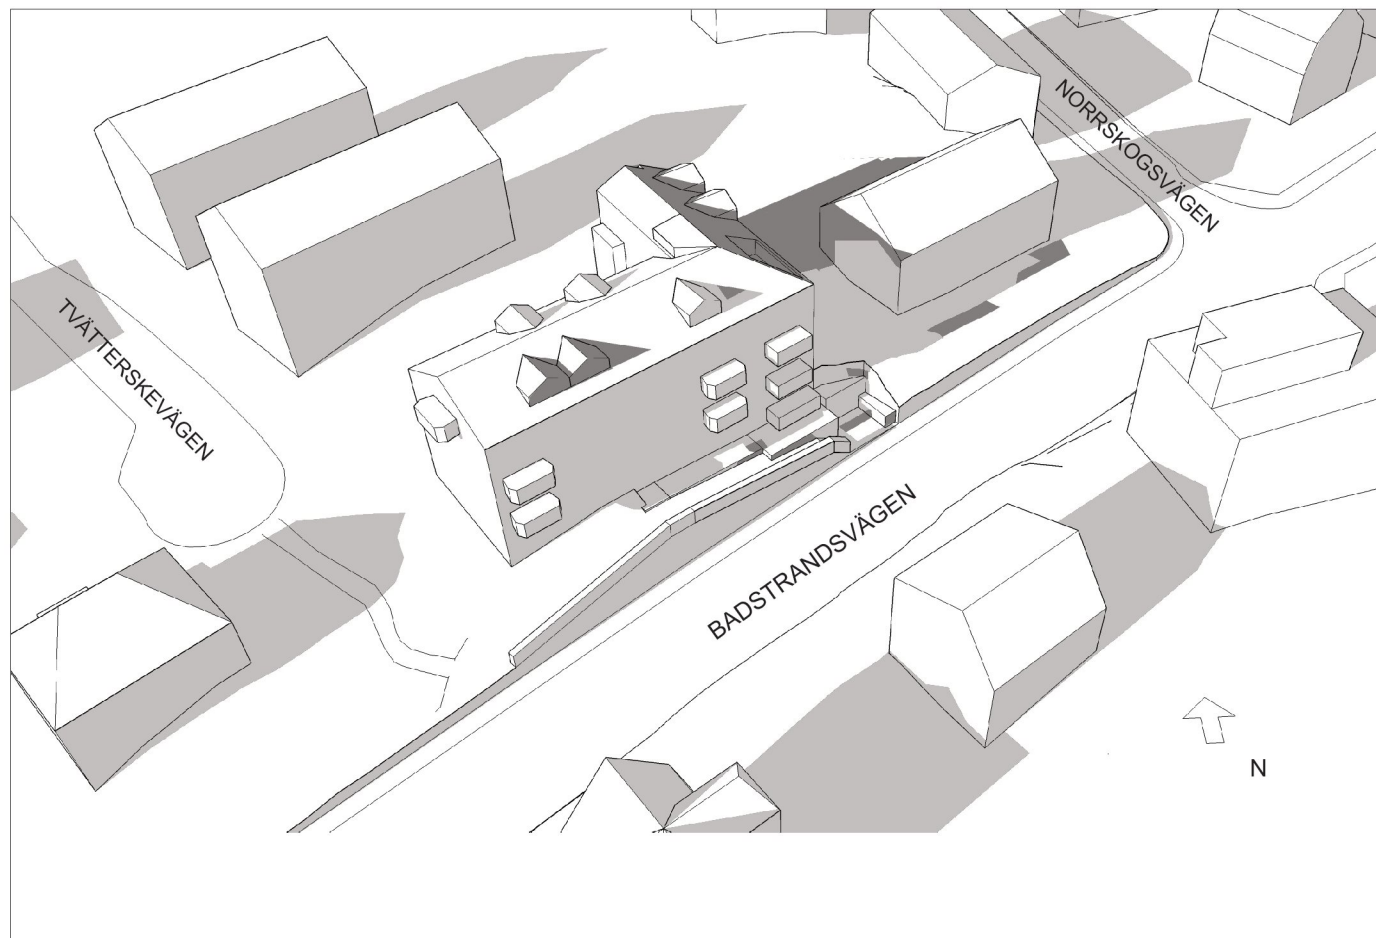

9:00

12:00

15:00

17:00

Bef. skugga
  Tillkommande skugga

MIDSOMMAR SOLSTUDIE I PERSPEKTIV 21:a juni  
 Kv Bykkaret 3, Sthlm. Tillbyggnadsförslag små-lägenheter  
 2022-02-16

**NORDISK KOMBINATION**  
 ARKITEKTER AB  
MALMSKILLNADSGATAN 41 SE-111 38 STOCKHOLM  
 TEL 08-462 30 60 WWW.NKARK.SE

19:00

20:00

 Bef. skugga

 Tillkommande skugga

SOMMARSOLSTÅND SOLSTUDIE I PERSPEKTIV 21:a juni  
 Kv Bykkaret 3, Sthlm. Tillbyggnadsförslag små-lägenheter  
 2022-02-16

 **NORDISK KOMBINATION**  
 ARKITEKTER AB  
 MALMSKILLNADSGATAN 41 SE-111 38 STOCKHOLM  
 TEL 08-462 30 60 WWW.NKARK.SE

9:00

12:00

15:00

17:00

Bef. skugga
  Tillkommande skugga

HÖSTDAGJÄMNING SOLSTUDIE I PERSPEKTIV 22:a september  
 Kv Bykkaret 3, Sthlm. Tillbyggnadsförslag små-lägenheter  
 2022-02-16

**NORDISK KOMBINATION**  
 ARKITEKTER AB  
MALMSKILLNADSGATAN 41 SE-111 38 STOCKHOLM  
 TEL 08-462 30 60 WWW.NKARK.SE