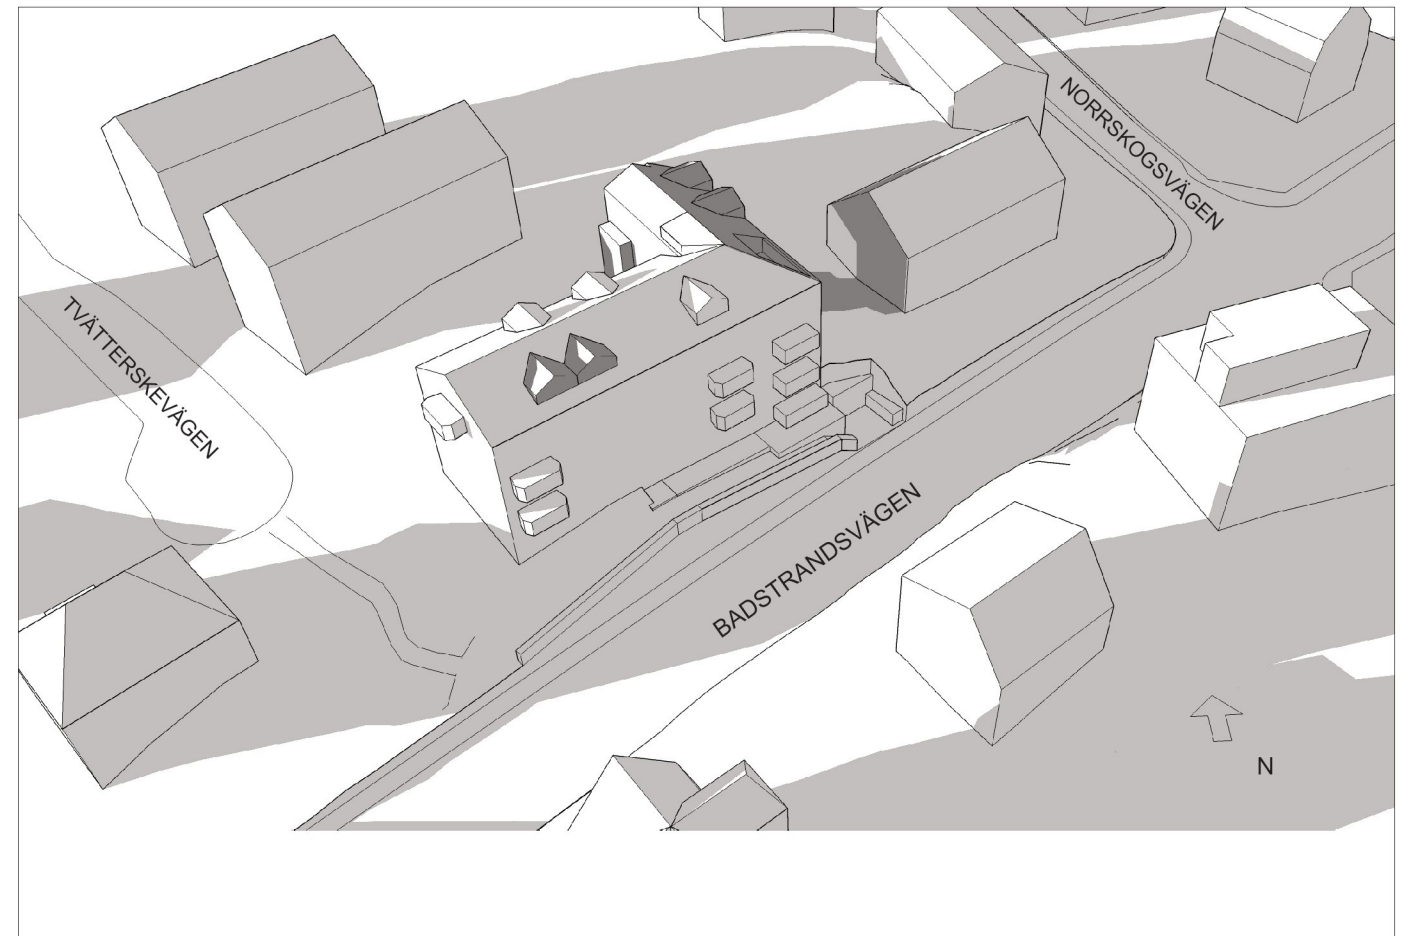

9:00

12:00

15:00

17:00

Bef. skugga
  Tillkommande skugga

VÄRDAGJÄMNING SOLSTUDIE I PERSPEKTIV 20:e mars  
 Kv Bykkaret 3, Sthlm. Tillbyggnadsförslag små-lägenheter  
 2022-02-16

**NORDISK KOMBINATION**  
 ARKITEKTER AB  
MALMSKILLNADSGATAN 41 SE-111 38 STOCKHOLM  
 TEL 08-462 30 60 WWW.NKARK.SE

9:00

12:00

15:00

17:00

Bef. skugga
  Tillkommande skugga

MIDSOMMAR SOLSTUDIE I PERSPEKTIV 21:a juni  
 Kv Bykkaret 3, Sthlm. Tillbyggnadsförslag små-lägenheter  
 2022-02-16

**NORDISK KOMBINATION**  
 ARKITEKTER AB  
MALMSKILLNADSGATAN 41 SE-111 38 STOCKHOLM  
 TEL 08-462 30 60 WWW.NKARK.SE