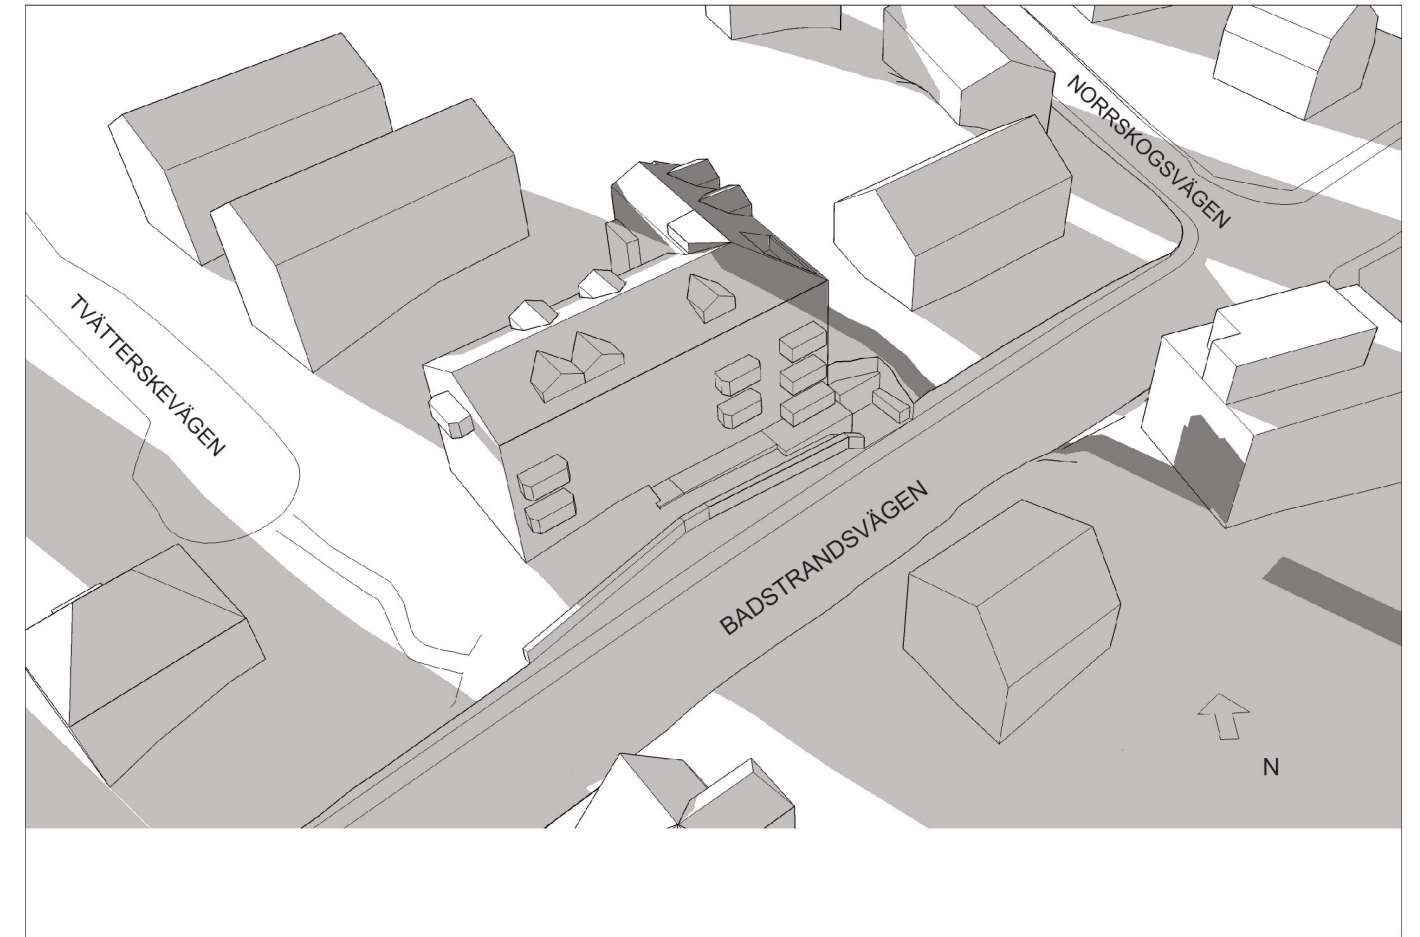

9:00

12:00

15:00

17:00

Bef. skugga
  Tillkommande skugga

MIDSOMMAR SOLSTUDIE I PERSPEKTIV 21:a juni  
 Kv Bykkaret 3, Sthlm. Tillbyggnadsförslag små-lägenheter  
 2022-02-16

**NORDISK KOMBINATION**  
 ARKITEKTER AB  
MALMSKILLNADSGATAN 41 SE-111 38 STOCKHOLM  
 TEL 08-462 30 60 WWW.NKARK.SE

19:00

20:00

 Bef. skugga

 Tillkommande skugga

SOMMARSOLSTÅND SOLSTUDIE I PERSPEKTIV 21:a juni  
 Kv Bykkaret 3, Sthlm. Tillbyggnadsförslag små-lägenheter  
 2022-02-16

 **NORDISK KOMBINATION**  
 ARKITEKTER AB  
 MALMSKILLNADSGATAN 41 SE-111 38 STOCKHOLM  
 TEL 08-462 30 60 WWW.NKARK.SE