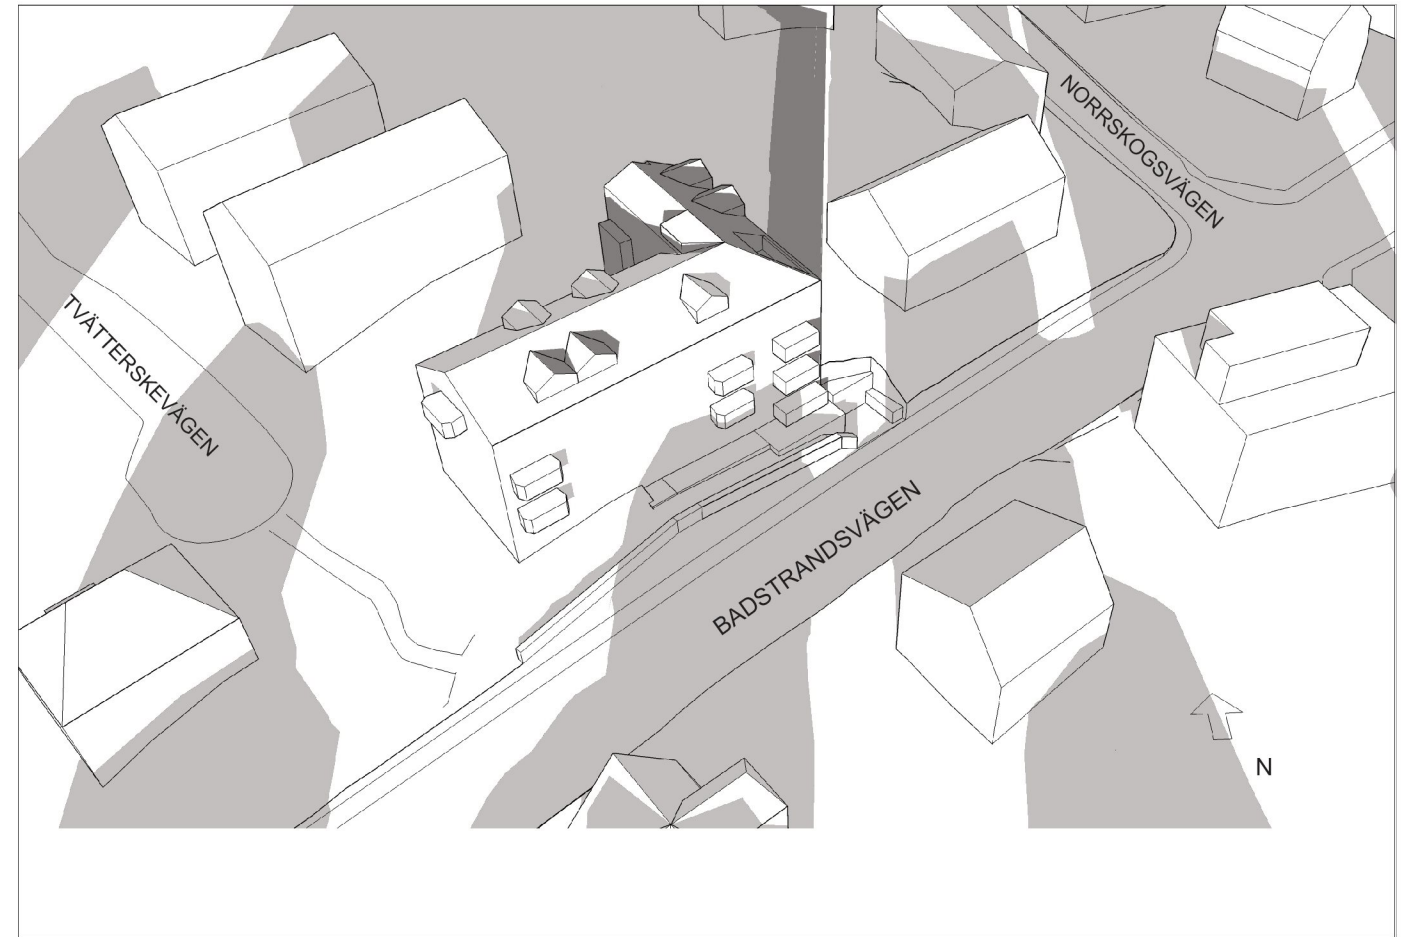

9:00

12:00

15:00

17:00

Bef. skugga
  Tillkommande skugga

HÖSTDAGJÄMNING SOLSTUDIE I PERSPEKTIV 22:a september  
 Kv Bykkaret 3, Sthlm. Tillbyggnadsförslag små-lägenheter  
 2022-02-16

**NORDISK KOMBINATION**  
 ARKITEKTER AB  
MALMSKILLNADSGATAN 41 SE-111 38 STOCKHOLM  
 TEL 08-462 30 60 WWW.NKARK.SE

9:00

12:00

14:00 (Solen går ner kl.14:38)

17:00

Bef. skugga
  Tillkommande skugga

VINTERSTÄND SOLSTUDIE I PERSPEKTIV 21:a december  
 Kv Bykkaret 3, Sthlm. Tillbyggnadsförslag små-lägenheter  
 2022-02-16

**NORDISK KOMBINATION**  
 ARKITEKTER AB  
MALMSKILLNADSGATAN 41 SE-111 38 STOCKHOLM  
 TEL 08-462 30 60 WWW.NKARK.SE