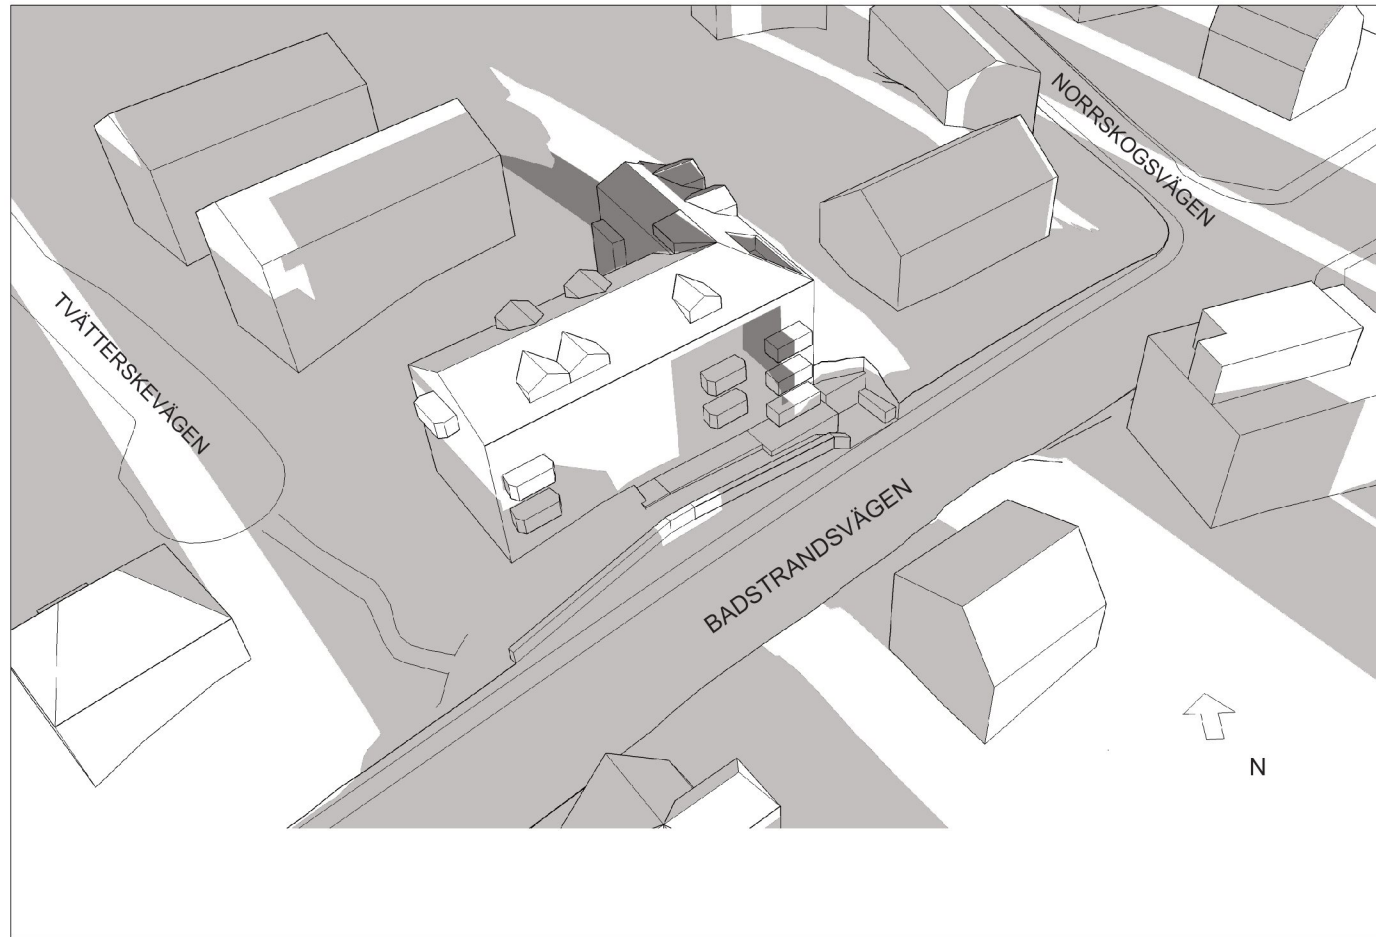

19:00

20:00

 Bef. skugga

 Tillkommande skugga

SOMMARSOLSTÅND SOLSTUDIE I PERSPEKTIV 21:a juni  
 Kv Bykkaret 3, Sthlm. Tillbyggnadsförslag små-lägenheter  
 2022-02-16

 **NORDISK KOMBINATION**  
 ARKITEKTER AB  
 MALMSKILLNADSGATAN 41 SE-111 38 STOCKHOLM  
 TEL 08-462 30 60 WWW.NKARK.SE

9:00

12:00

15:00

17:00

Bef. skugga
  Tillkommande skugga

HÖSTDAGJÄMNING SOLSTUDIE I PERSPEKTIV 22:a september  
 Kv Bykkaret 3, Sthlm. Tillbyggnadsförslag små-lägenheter  
 2022-02-16

**NORDISK KOMBINATION**  
 ARKITEKTER AB  
MALMSKILLNADSGATAN 41 SE-111 38 STOCKHOLM  
 TEL 08-462 30 60 WWW.NKARK.SE

9:00

12:00

14:00 (Solen går ner kl.14:38)

17:00

Bef. skugga
  Tillkommande skugga

VINTERSTÄND SOLSTUDIE I PERSPEKTIV 21:a december  
 Kv Bykkaret 3, Sthlm. Tillbyggnadsförslag små-lägenheter  
 2022-02-16

**NORDISK KOMBINATION**  
 ARKITEKTER AB  
MALMSKILLNADSGATAN 41 SE-111 38 STOCKHOLM  
 TEL 08-462 30 60 WWW.NKARK.SE