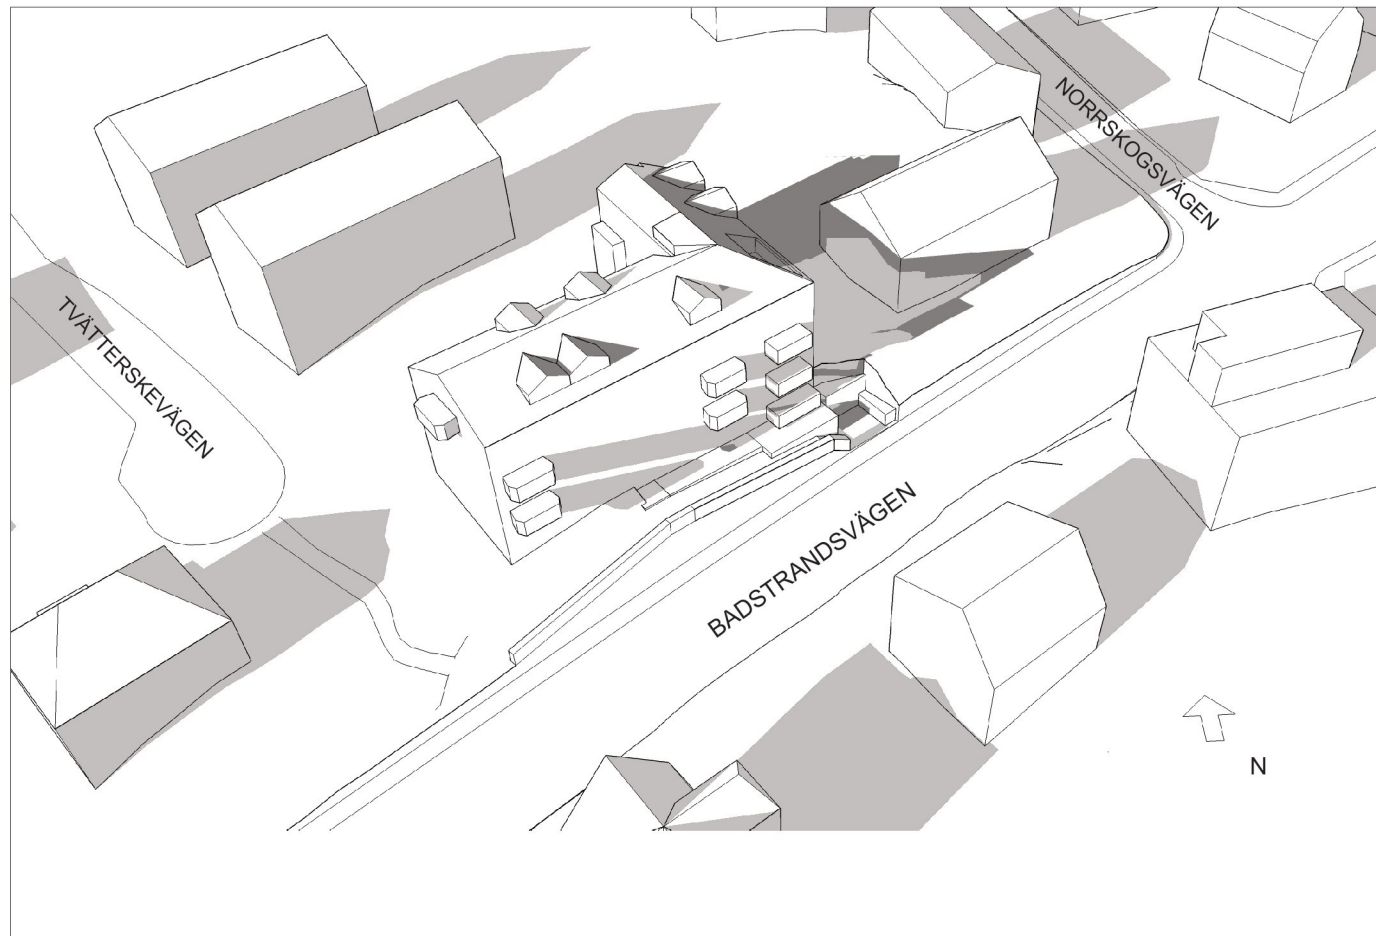

9:00

12:00

15:00

17:00

Bef. skugga
  Tillkommande skugga

VÄRDAGJÄMNING SOLSTUDIE I PERSPEKTIV 20:e mars  
 Kv Bykkaret 3, Sthlm. Tillbyggnadsförslag små-lägenheter  
 2022-02-16

**NORDISK KOMBINATION**  
 ARKITEKTER AB  
MALMSKILLNADSGATAN 41 SE-111 38 STOCKHOLM  
 TEL 08-462 30 60 WWW.NKARK.SE

9:00

12:00

15:00

17:00

Bef. skugga
  Tillkommande skugga

MIDSOMMAR SOLSTUDIE I PERSPEKTIV 21:a juni  
 Kv Bykkaret 3, Sthlm. Tillbyggnadsförslag små-lägenheter  
 2022-02-16

**NORDISK KOMBINATION**  
 ARKITEKTER AB  
MALMSKILLNADSGATAN 41 SE-111 38 STOCKHOLM  
 TEL 08-462 30 60 WWW.NKARK.SE