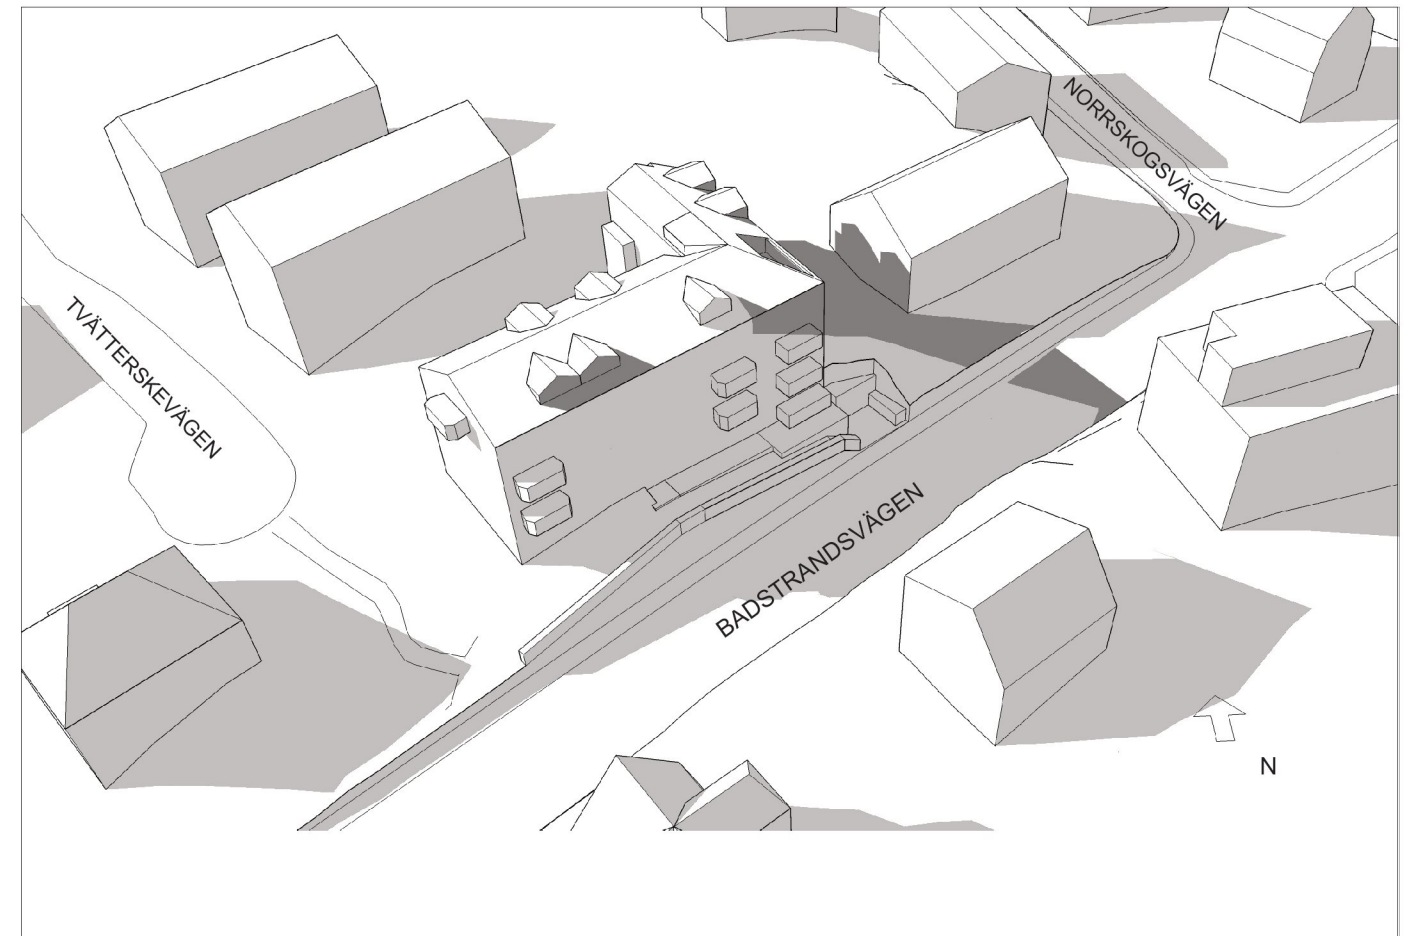

9:00

12:00

15:00

17:00

Bef. skugga
  Tillkommande skugga

VÄRDAGJÄMNING SOLSTUDIE I PERSPEKTIV 20:e mars  
 Kv Bykkaret 3, Sthlm. Tillbyggnadsförslag små-lägenheter  
 2022-02-16

**NORDISK KOMBINATION**  
 ARKITEKTER AB  
MALMSKILLNADSGATAN 41 SE-111 38 STOCKHOLM  
 TEL 08-462 30 60 WWW.NKARK.SE

9:00

12:00

15:00

17:00

Bef. skugga
  Tillkommande skugga

MIDSOMMAR SOLSTUDIE I PERSPEKTIV 21:a juni  
 Kv Bykkaret 3, Sthlm. Tillbyggnadsförslag små-lägenheter  
 2022-02-16

**NORDISK KOMBINATION**  
 ARKITEKTER AB  
MALMSKILLNADSGATAN 41 SE-111 38 STOCKHOLM  
 TEL 08-462 30 60 WWW.NKARK.SE

19:00

20:00

 Bef. skugga

 Tillkommande skugga

SOMMARSOLSTÅND SOLSTUDIE I PERSPEKTIV 21:a juni  
 Kv Bykkaret 3, Sthlm. Tillbyggnadsförslag små-lägenheter  
 2022-02-16

 **NORDISK KOMBINATION**  
 ARKITEKTER AB  
 MALMSKILLNADSGATAN 41 SE-111 38 STOCKHOLM  
 TEL 08-462 30 60 WWW.NKARK.SE