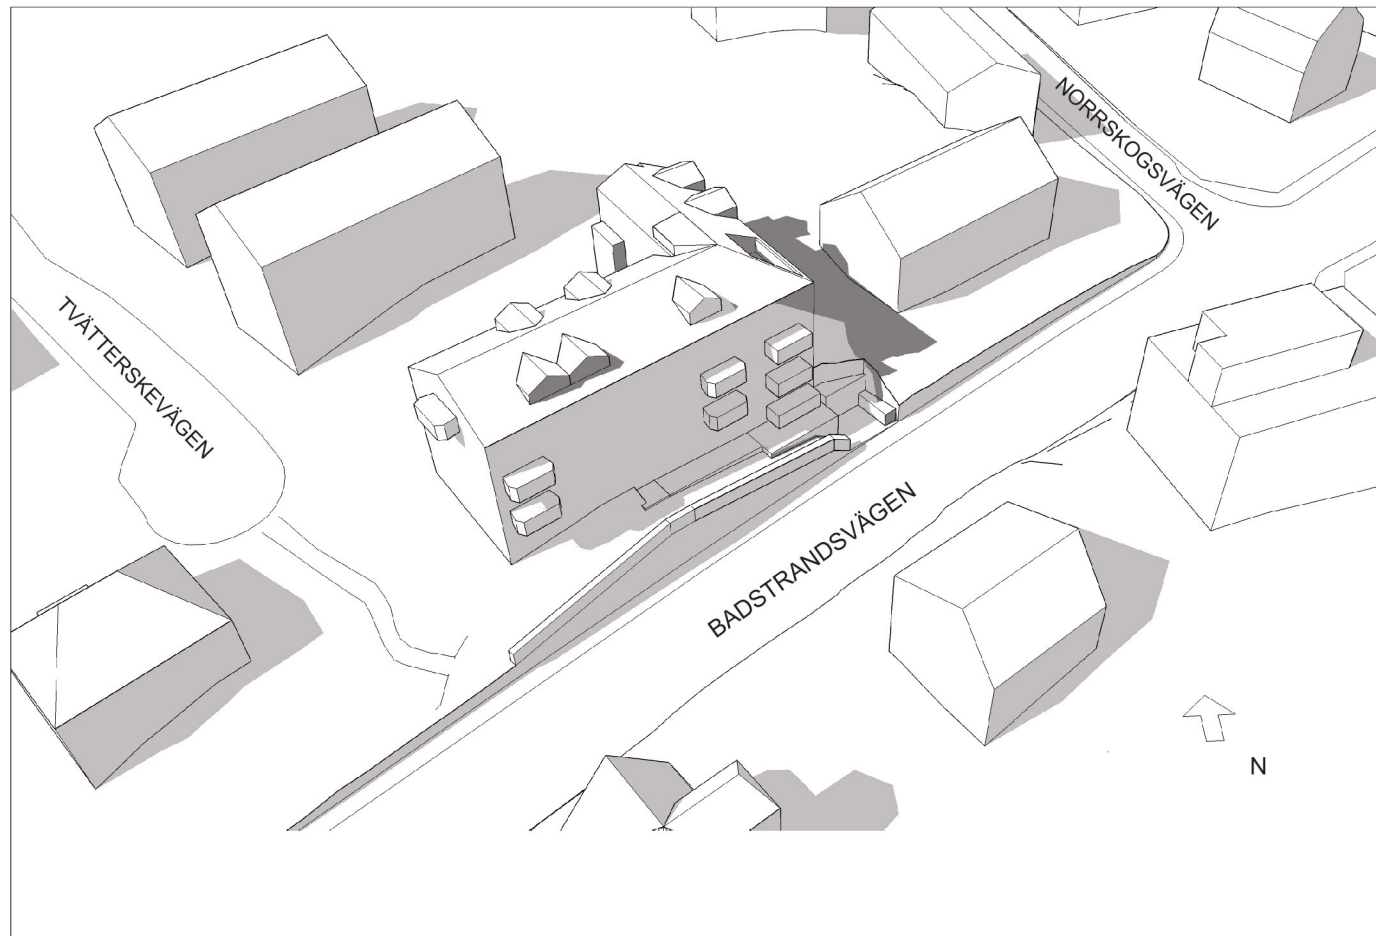

9:00

12:00

15:00

17:00

Bef. skugga
  Tillkommande skugga

VÄRDAGJÄMNING SOLSTUDIE I PERSPEKTIV 20:e mars  
 Kv Bykkaret 3, Sthlm. Tillbyggnadsförslag små-lägenheter  
 2022-02-16

**NORDISK KOMBINATION**  
 ARKITEKTER AB  
MALMSKILLNADSGATAN 41 SE-111 38 STOCKHOLM  
 TEL 08-462 30 60 WWW.NKARK.SE

9:00

12:00

15:00

17:00

Bef. skugga
  Tillkommande skugga

MIDSOMMAR SOLSTUDIE I PERSPEKTIV 21:a juni  
 Kv Bykkaret 3, Sthlm. Tillbyggnadsförslag små-lägenheter  
 2022-02-16

**NORDISK KOMBINATION**  
 ARKITEKTER AB  
MALMSKILLNADSGATAN 41 SE-111 38 STOCKHOLM  
 TEL 08-462 30 60 WWW.NKARK.SE