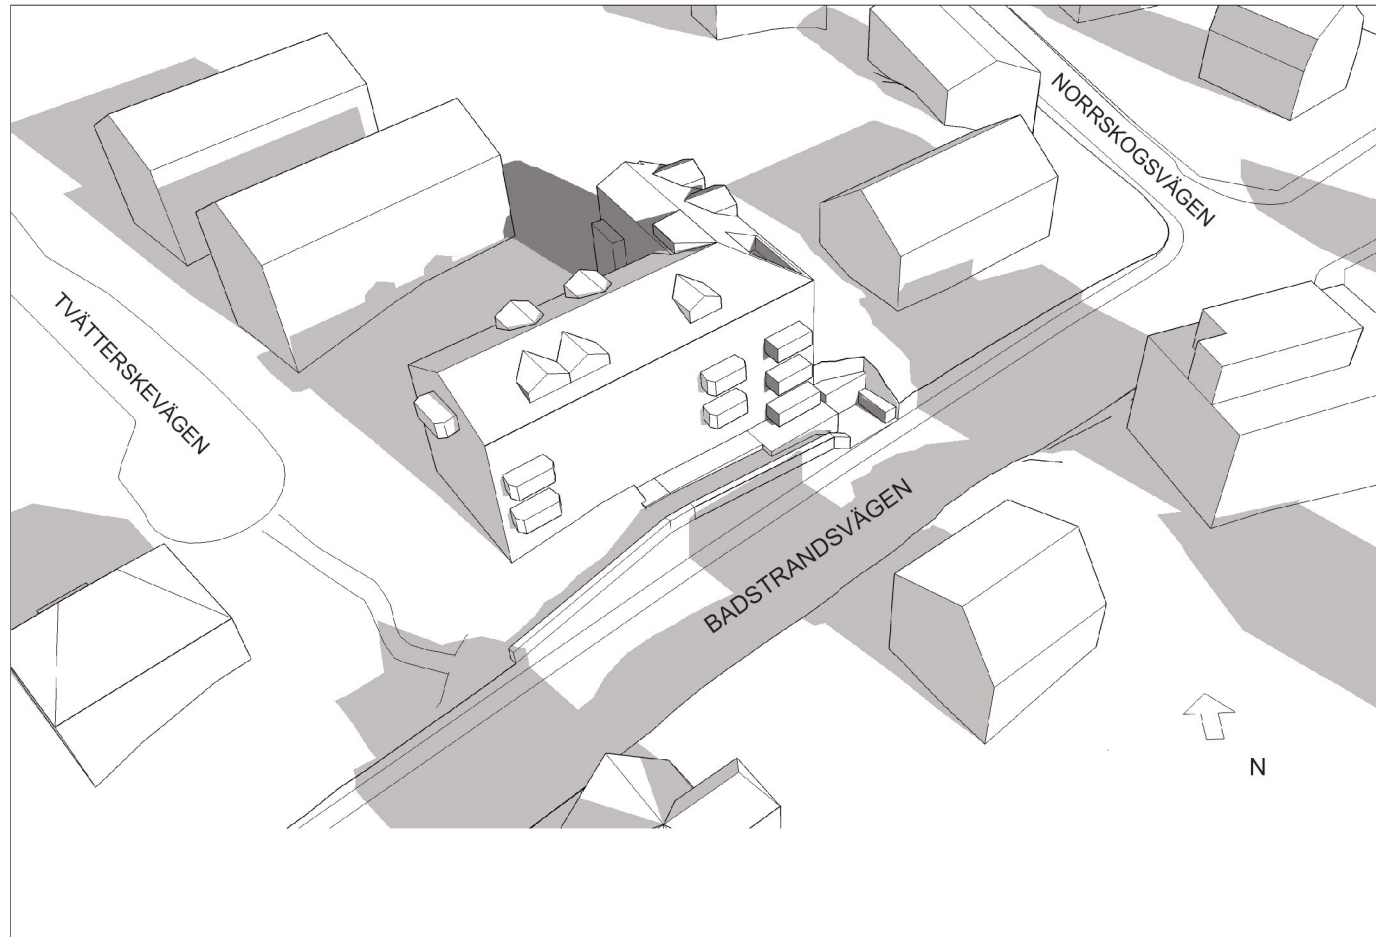

19:00

20:00

 Bef. skugga

 Tillkommande skugga

SOMMARSOLSTÅND SOLSTUDIE I PERSPEKTIV 21:a juni  
 Kv Bykkaret 3, Sthlm. Tillbyggnadsförslag små-lägenheter  
 2022-02-16

 **NORDISK KOMBINATION**  
 ARKITEKTER AB  
 MALMSKILLNADSGATAN 41 SE-111 38 STOCKHOLM  
 TEL 08-462 30 60 WWW.NKARK.SE

9:00

12:00

15:00

17:00

Bef. skugga
  Tillkommande skugga

HÖSTDAGJÄMNING SOLSTUDIE I PERSPEKTIV 22:a september  
 Kv Bykkaret 3, Sthlm. Tillbyggnadsförslag små-lägenheter  
 2022-02-16

**NORDISK KOMBINATION**  
 ARKITEKTER AB  
MALMSKILLNADSGATAN 41 SE-111 38 STOCKHOLM  
 TEL 08-462 30 60 WWW.NKARK.SE