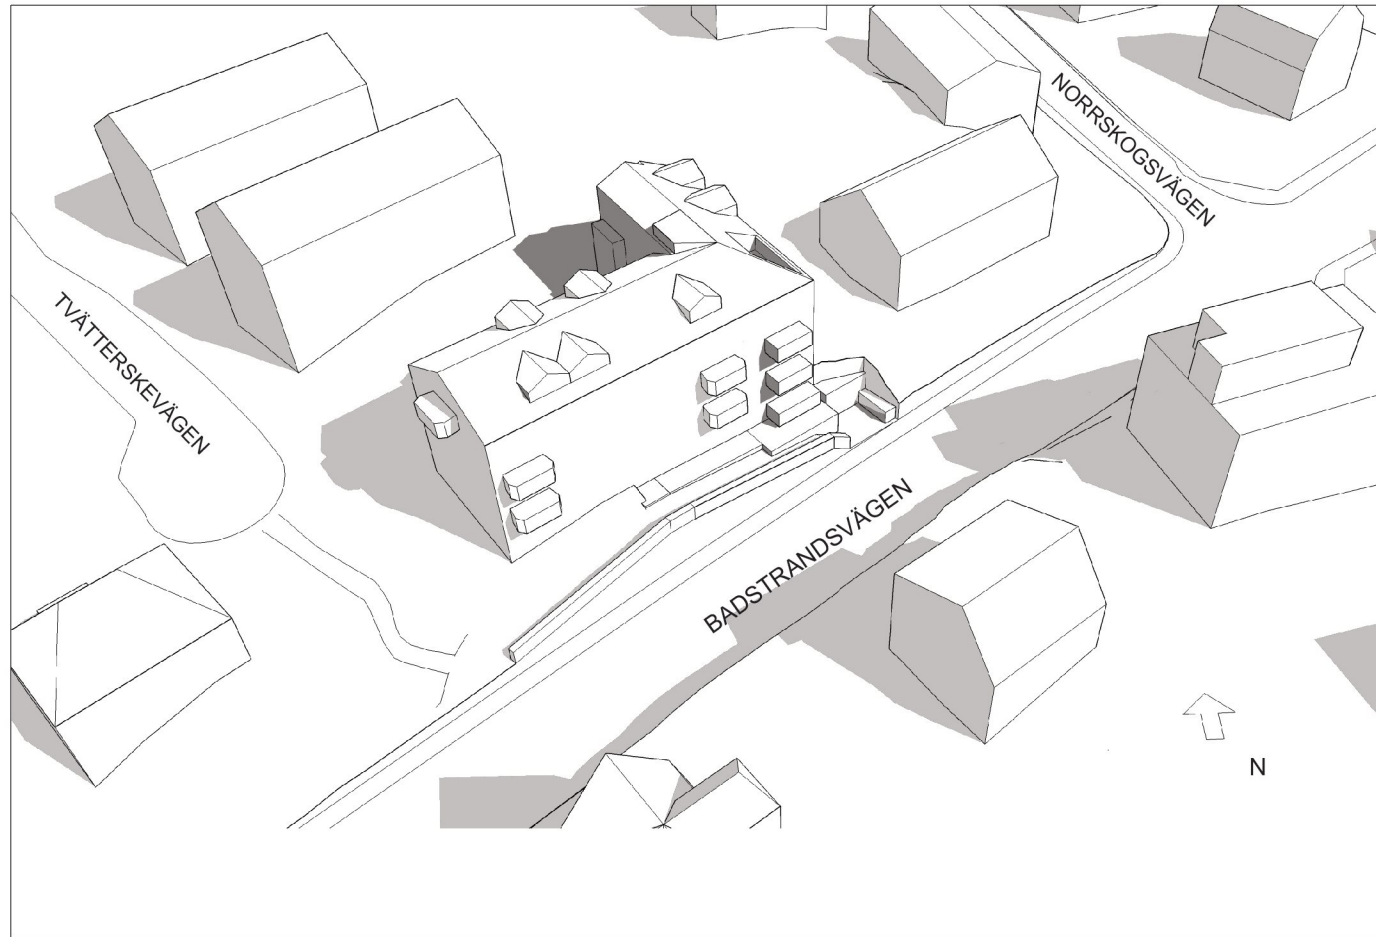

9:00

12:00

15:00

17:00

Bef. skugga
  Tillkommande skugga

VÄRDAGJÄMNING SOLSTUDIE I PERSPEKTIV 20:e mars  
 Kv Bykkaret 3, Sthlm. Tillbyggnadsförslag små-lägenheter  
 2022-02-16

**NORDISK KOMBINATION**  
 ARKITEKTER AB  
MALMSKILLNADSGATAN 41 SE-111 38 STOCKHOLM  
 TEL 08-462 30 60 WWW.NKARK.SE

9:00

12:00

15:00

17:00

Bef. skugga
  Tillkommande skugga

MIDSOMMAR SOLSTUDIE I PERSPEKTIV 21:a juni  
 Kv Bykkaret 3, Sthlm. Tillbyggnadsförslag små-lägenheter  
 2022-02-16

**NORDISK KOMBINATION**  
 ARKITEKTER AB  
MALMSKILLNADSGATAN 41 SE-111 38 STOCKHOLM  
 TEL 08-462 30 60 WWW.NKARK.SE