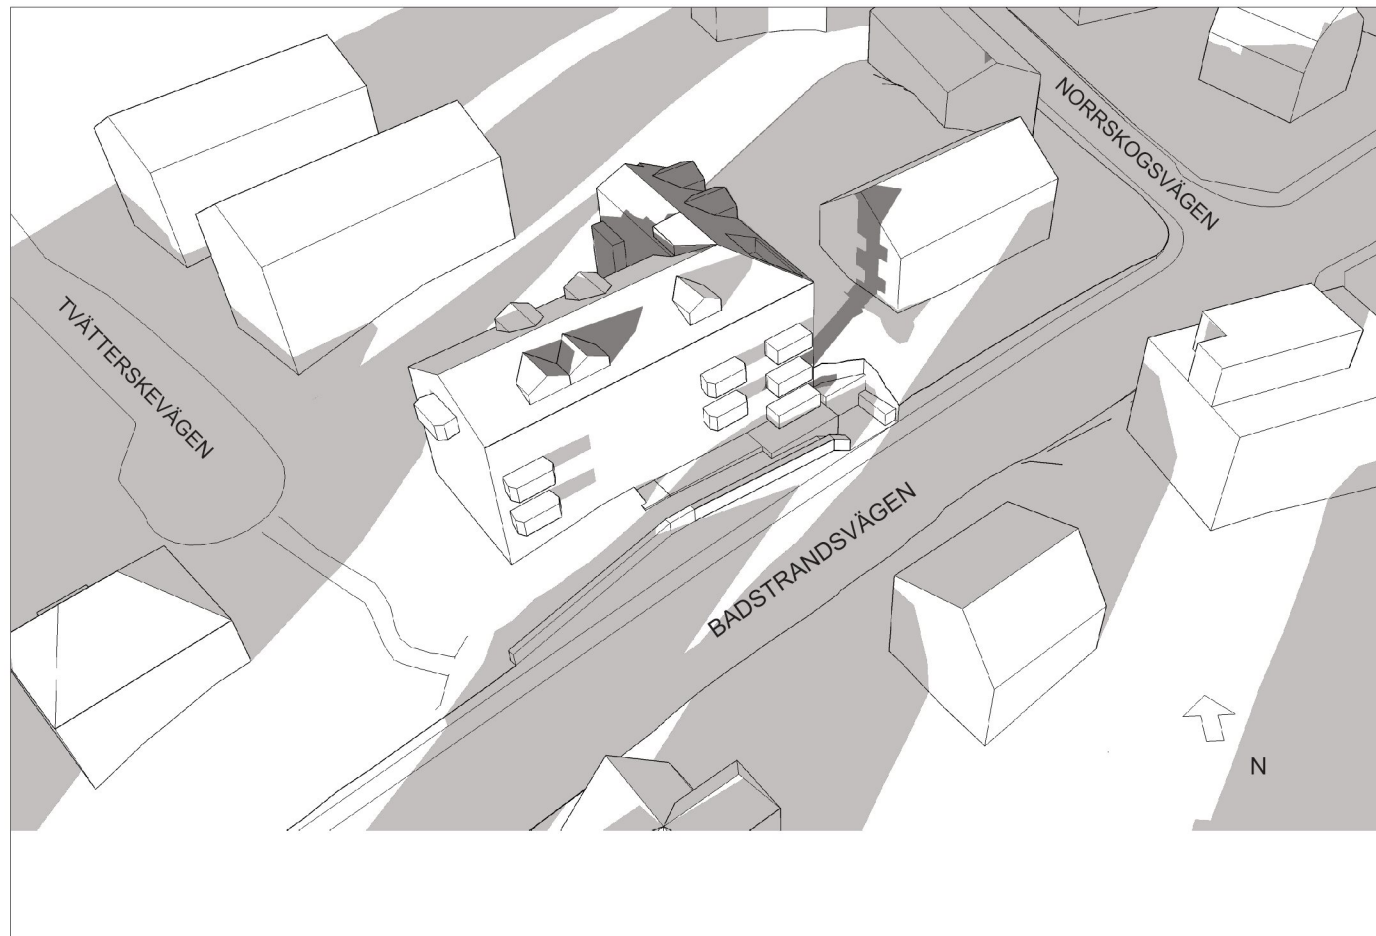

9:00

12:00

15:00

17:00

Bef. skugga
  Tillkommande skugga

HÖSTDAGJÄMNING SOLSTUDIE I PERSPEKTIV 22:a september  
 Kv Bykkaret 3, Sthlm. Tillbyggnadsförslag små-lägenheter  
 2022-02-16

**NORDISK KOMBINATION**  
 ARKITEKTER AB  
MALMSKILLNADSGATAN 41 SE-111 38 STOCKHOLM  
 TEL 08-462 30 60 WWW.NKARK.SE

9:00

12:00

14:00 (Solen går ner kl.14:38)

17:00

Bef. skugga
  Tillkommande skugga

VINTERSTÄND SOLSTUDIE I PERSPEKTIV 21:a december  
 Kv Bykkaret 3, Sthlm. Tillbyggnadsförslag små-lägenheter  
 2022-02-16

**NORDISK KOMBINATION**  
 ARKITEKTER AB  
MALMSKILLNADSGATAN 41 SE-111 38 STOCKHOLM  
 TEL 08-462 30 60 WWW.NKARK.SE