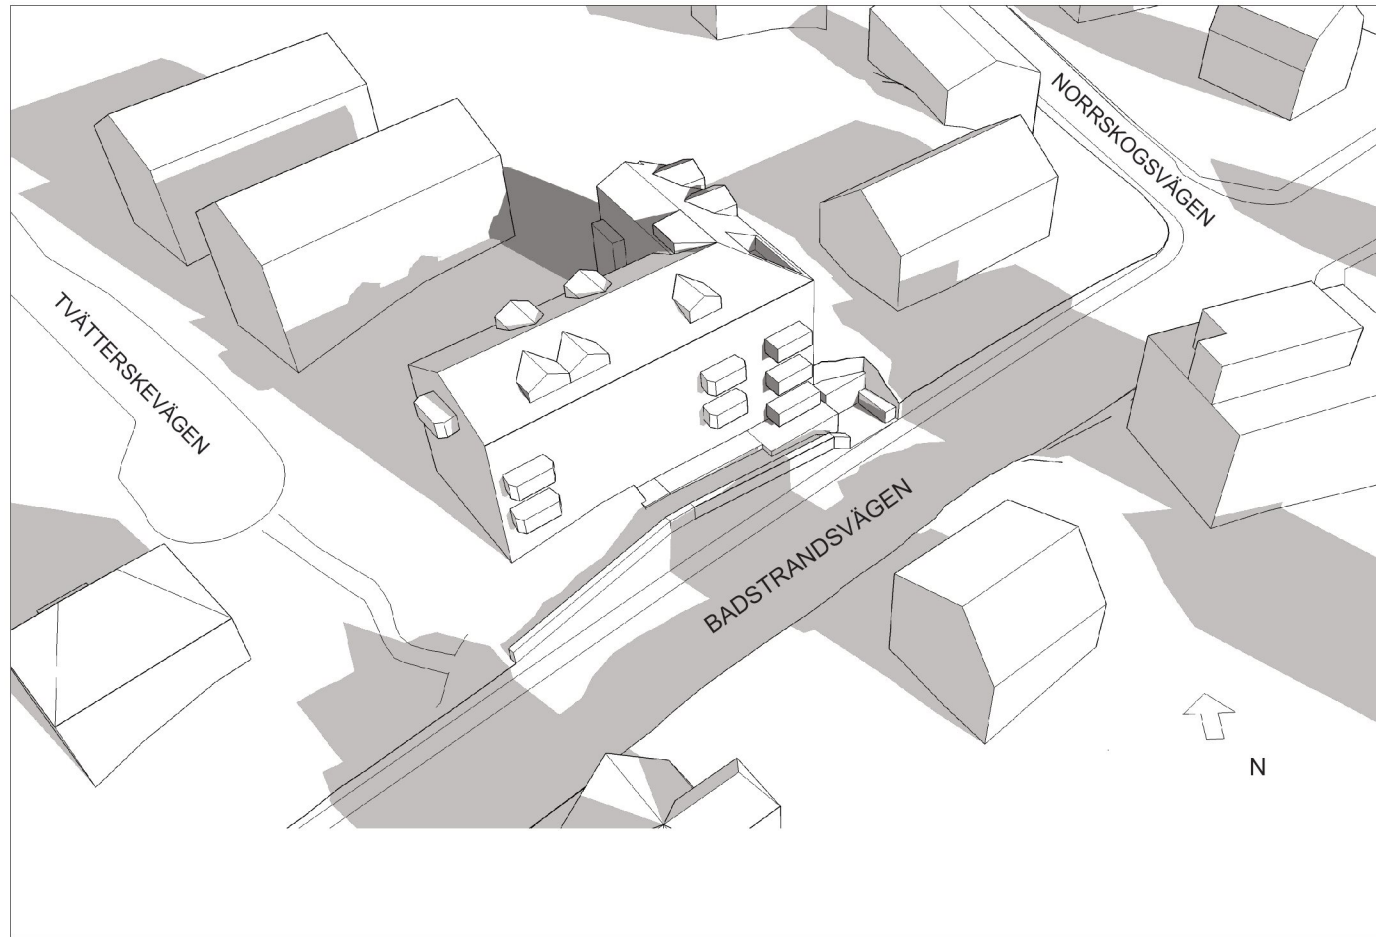

9:00

12:00

15:00

17:00

Bef. skugga
  Tillkommande skugga

VÄRDAGJÄMNING SOLSTUDIE I PERSPEKTIV 20:e mars  
 Kv Bykkaret 3, Sthlm. Tillbyggnadsförslag små-lägenheter  
 2022-02-16

**NORDISK KOMBINATION**  
 ARKITEKTER AB  
MALMSKILLNADSGATAN 41 SE-111 38 STOCKHOLM  
 TEL 08-462 30 60 WWW.NKARK.SE

9:00

12:00

15:00

17:00

Bef. skugga
  Tillkommande skugga

MIDSOMMAR SOLSTUDIE I PERSPEKTIV 21:a juni  
 Kv Bykkaret 3, Sthlm. Tillbyggnadsförslag små-lägenheter  
 2022-02-16

**NORDISK KOMBINATION**  
 ARKITEKTER AB  
MALMSKILLNADSGATAN 41 SE-111 38 STOCKHOLM  
 TEL 08-462 30 60 WWW.NKARK.SE