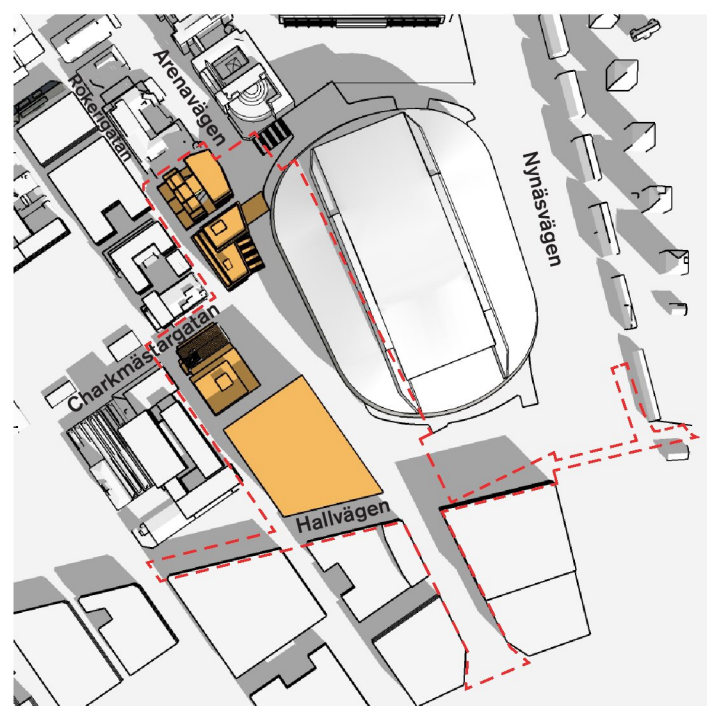

Höstdagjämning 22 september

Kl. 09.00