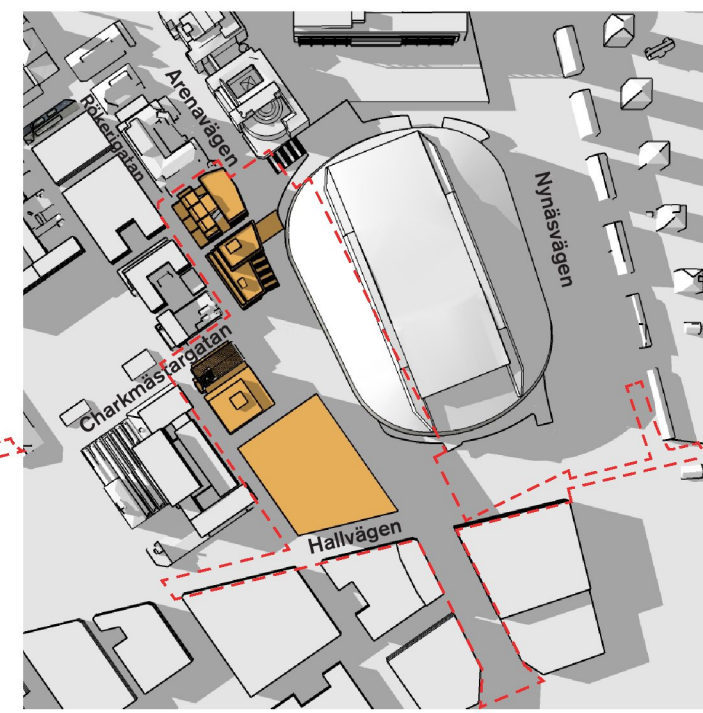

## Sommarsolstånd 21 juni

Kl. 09.00

Kl. 12.00

Kl. 15.00

Kl. 18.00