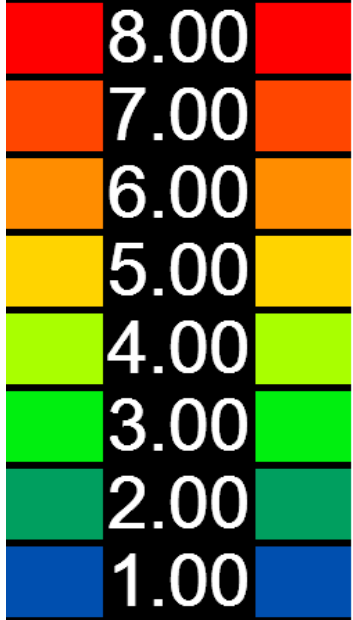

DF%

DF%

20 MARS -09:00
Andel solbelyst gårdsyta -

20 MARS -12:00

20 MARS -15:00

20 MARS -18:00

20 JUNI -09:00

20 JUNI -12:00

20 JUNI -16:00

20 JUNI -18:00