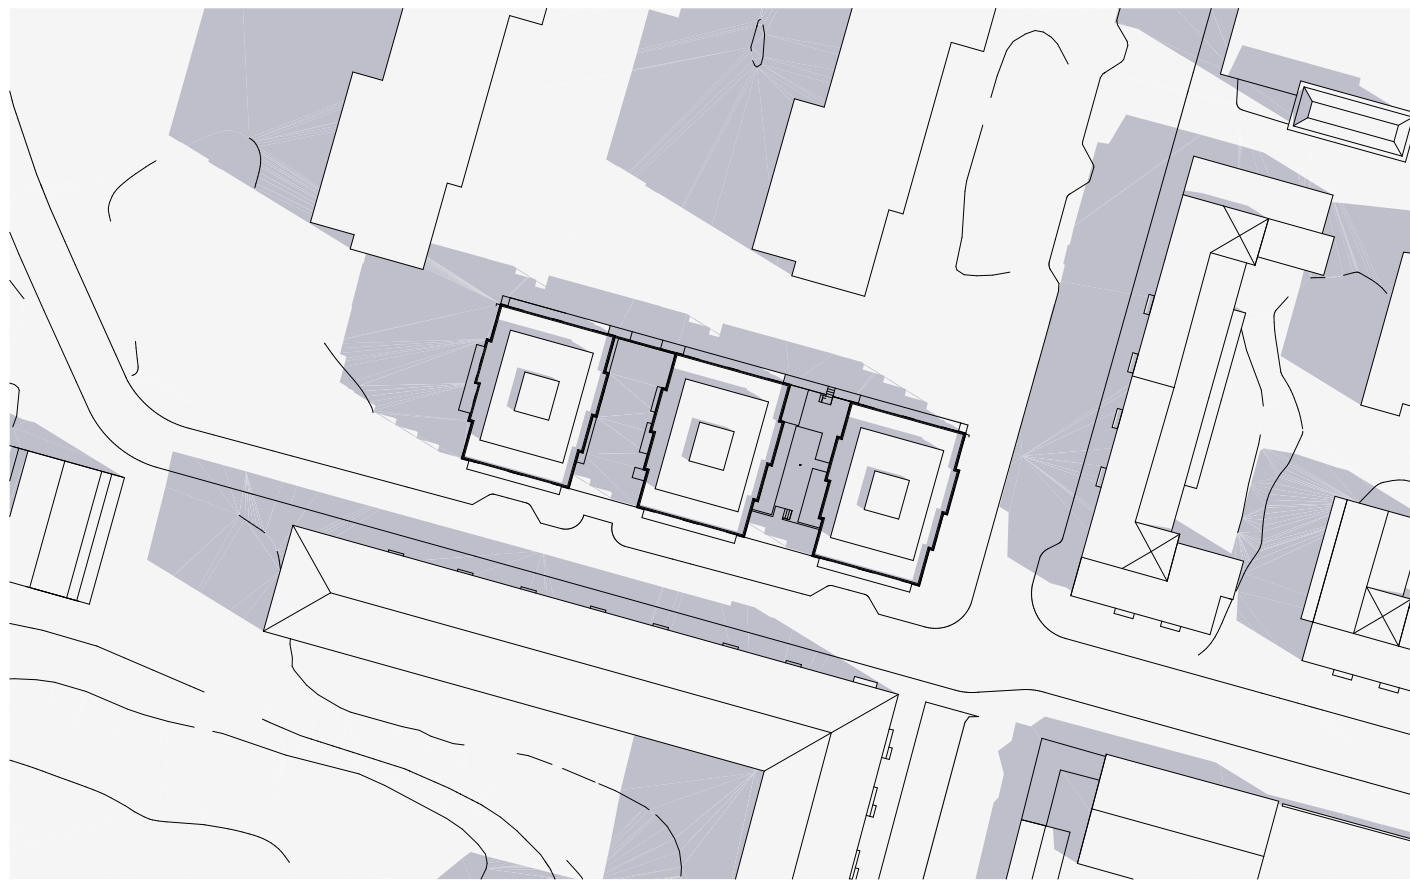

DF%

DF%

20 MARS -09:00
Andel solbelyst gårdsyta -

20 MARS -12:00

20 MARS -15:00

20 MARS -18:00

20 JUNI -09:00

20 JUNI -12:00

20 JUNI -16:00

20 JUNI -18:00