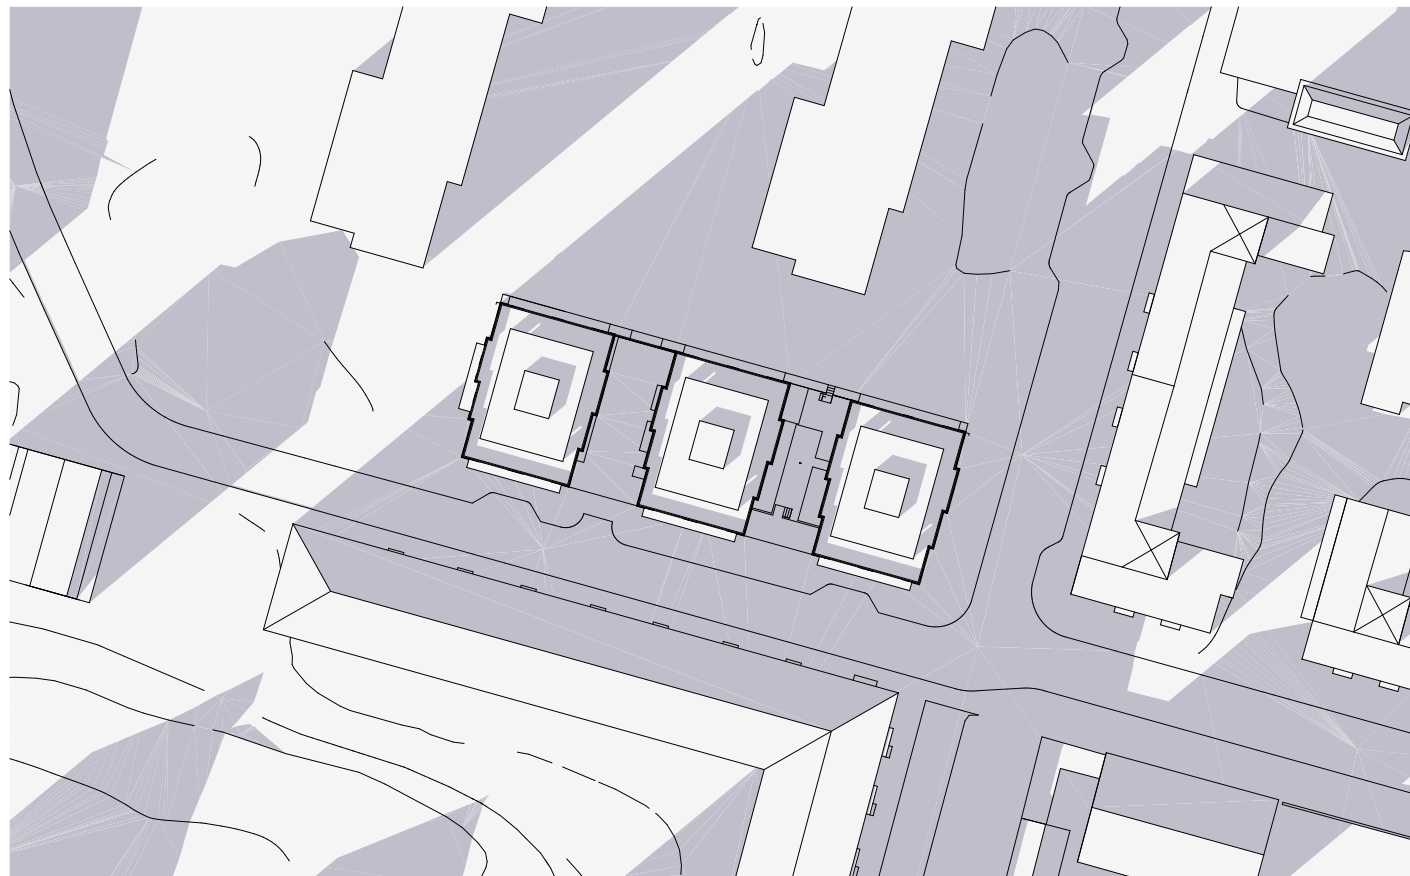

DF%

DF%

20 MARS -09:00
Andel solbelyst gårdsyta -

20 MARS -12:00

20 MARS -15:00

20 MARS -18:00

20 JUNI -09:00

20 JUNI -12:00

20 JUNI -16:00

20 JUNI -18:00