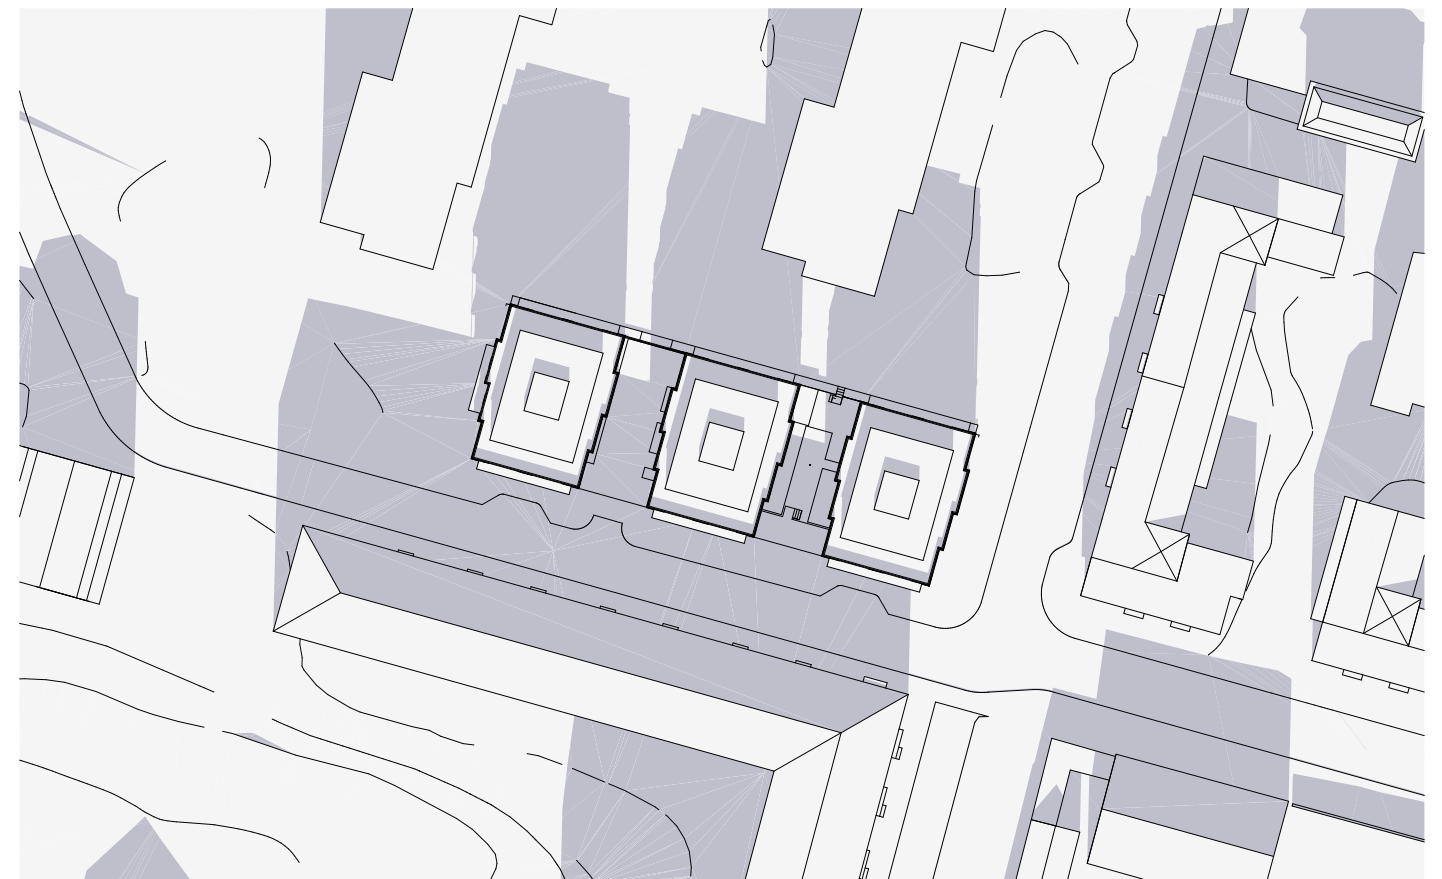

DF%

DF%

20 MARS -09:00
Andel solbelyst gårdsyta -

20 MARS -12:00

20 MARS -15:00

20 MARS -18:00

20 JUNI -09:00

20 JUNI -12:00

20 JUNI -16:00

20 JUNI -18:00